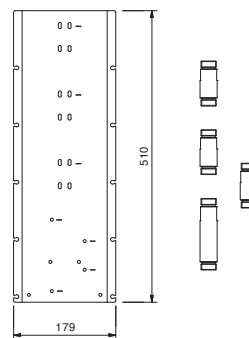

BEISPIEL FÜR KOMBINATIONEN - 2 AUSGÄNGE

91 00 W042

Art. W043

OPTIONAL - "Easy Fix" System

- Platte und Verbindungen
- für einfache horizontale oder vertikale Thermostatmontage
 - für Montage Art D300A / D391A (3Stk) - **3 Ausgänge**