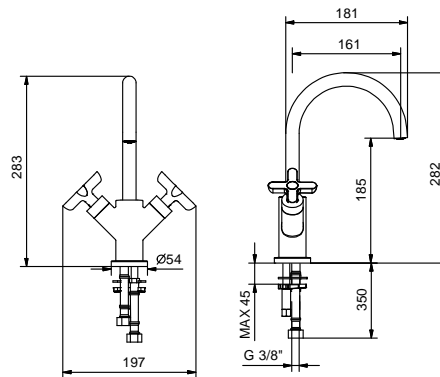

1-Loch-Waschtischmischer

- Achsabstand Auslauf 16 cm
- Griffe
- Wasserdurchflussbegrenzer auf 5 l/min bei 3 bar
- 90° Keramikventil
- Versorgungsleitung/schläuche
- OHNE ABLAUF

Chrom	53 02 R056WF
Schwarz matt	53 13 R056WF
Nickel PVD	53 95 R056WF
Matt Gun Metal PVD	53 P5 R056WF
Matt British Gold PVD	53 P6 R056WF
Matt Copper PVD	53 P9 R056WF