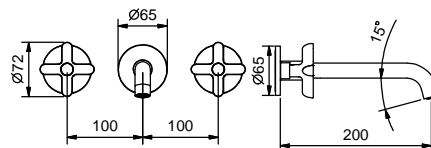

lead $\varnothing$ free

Wandwaschtischmischer

- Achsabstand Auslauf 20 cm
- Griffe
- Wasserdurchflussbegrenzer auf 5 l/min bei 3 bar
- 90° Keramikventil
- 1/2" Eingänge
- OHNE ABLAUF

Art. R013B

AP-Teil

Chrom	53 02 R013B
Schwarz matt	53 13 R013B
Nickel PVD	53 95 R013B
Matt Gun Metal PVD	53 P5 R013B
Matt British Gold PVD	53 P6 R013B
Matt Copper PVD	53 P9 R013B
Pure Brass PVD	53 Q7 R013B
Raw Metal PVD	53 Q8 R013B