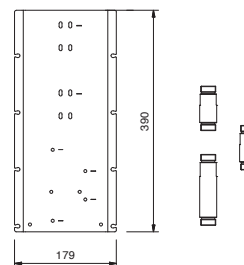

- Platte und Verbindungen
- für einfache horizontale oder vertikale Thermostatmontage
- für Montage Art D300A / D391A - **1 Ausgang**
- für Montage Art D300A / D391A (2Stk) - **2 Ausgänge**

BEISPIEL FÜR KOMBINATIONEN - 1 AUSGANG