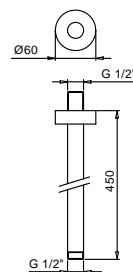

OPTIONAL UP-Teil für Gipskarton

Art. W046

91 00 W046

Art. 9237

Brausearm

- Länge 45 cm
- runde Rosette
- Deckenmontage
- 1/2" Eingang

Chrom	86 02 9237
Schwarz matt	86 13 9237
Nickel PVD	86 95 9237
Matt Gun Metal PVD	86 P5 9237
Matt British Gold PVD	86 P6 9237
Matt Copper PVD	86 P9 9237
Pure Brass PVD	86 Q7 9237
Raw Metal PVD	86 Q8 9237