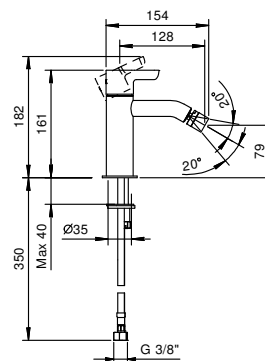

Art. R408WF

1-Loch-Bidetmischer

- Achsabstand Auslauf 12,5 cm
- Griff
- Wasserdurchflussbegrenzer auf 5 l/min bei 3 bar
- Perlator mit Gelenk
- Versorgungsleitung/schläuche
- OHNE ABLAUF

Chrom	53 02 R408WF
Schwarz matt	53 13 R408WF
Nickel PVD	53 95 R408WF
Matt Gun Metal PVD	53 P5 R408WF
Matt British Gold PVD	53 P6 R408WF
Matt Copper PVD	53 P9 R408WF
Pure Brass PVD	53 Q7 R408WF
Raw Metal PVD	53 Q8 R408WF