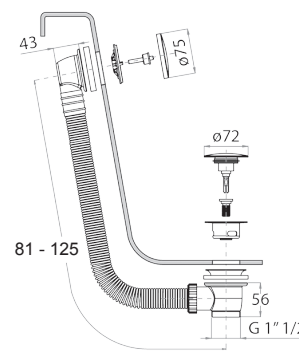

Art. 8402

Betätigungsplatte

- Basismaterial: Edelstahl
- Reliefkнопfen
- mit rundem Druckknopf
- kompatibel mit GEBERIT SIGMA8, SIGMA12
- ohne sichtbarer Befestigung

Hinweis: vollständige Liste der Oberflächen bei dem Abschnitt Zubehör am Ende der Preisliste

Edelstahl poliert	91 38 8402
Schwarz matt	91 13 8402
Nickel PVD	91 95 8402
Matt Gun Metal PVD	91 P5 8402
Matt British Gold PVD	91 P6 8402
Matt Copper PVD	91 P9 8402
Pure Brass PVD	91 Q7 8402
Raw Metal PVD	91 Q8 8402

Art. 8403

Betätigungsplatte

- Basismaterial: Edelstahl
- flächenbündig
- mit quadratischem Druckknopf
- kompatibel mit GEBERIT SIGMA8, SIGMA12
- ohne sichtbarer Befestigung

Hinweis: vollständige Liste der Oberflächen bei dem Abschnitt Zubehör am Ende der Preisliste

Edelstahl poliert	91 38 8403
Schwarz matt	91 13 8403
Nickel PVD	91 95 8403
Matt Gun Metal PVD	91 P5 8403
Matt British Gold PVD	91 P6 8403
Matt Copper PVD	91 P9 8403
Pure Brass PVD	91 Q7 8403
Raw Metal PVD	91 Q8 8403

Art. 8486

Brause mit Doppelfunktion

- für die WC-Reinigung
- für die Intimpflege in Kombination mit einem Brausemischer
- Wandbogen mit Brausehalter
- Absperrventil
- Basismaterial: Messing
- runde Rosette
- Schlauch PVC 120 cm
- 1/2" Eingang

Hinweis: vollständige Liste der Oberflächen bei dem Abschnitt Zubehör am Ende der Preisliste

Chrom	91 02 8486
Schwarz matt	91 13 8486
Nickel PVD	91 95 8486
Matt Gun Metal PVD	91 P5 8486
Matt British Gold PVD	91 P6 8486
Matt Copper PVD	91 P9 8486

Art. W001

Wannenablauf

- mit Griff
- MIT ABLAUF

Hinweis: vollständige Liste der Oberflächen bei dem Abschnitt Zubehör am Ende der Preisliste

Chrom	91 02 W001
Schwarz matt	91 13 W001
Nickel PVD	91 95 W001
Matt Gun Metal PVD	91 P5 W001
Matt British Gold PVD	91 P6 W001
Matt Copper PVD	91 P9 W001