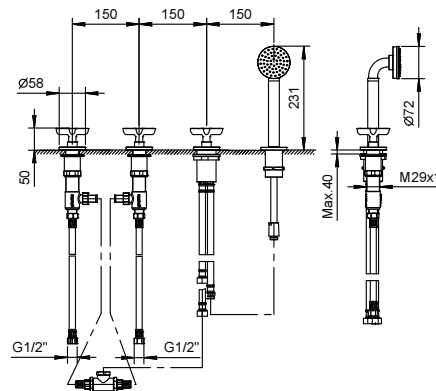

Wannenrandmischer

- Griffe
- ohne Auslauf
- 4-Loch
- Drehumsteller **2-Wege**
- Handbrause ICONA
- Schlauch 150 cm
- 90° Keramikventil
- 1/2" Eingänge
- Versorgungsleitung/schläuche

Chrom	53 02 R067
Schwarz matt	53 13 R067
Nickel PVD	53 95 R067
Matt Gun Metal PVD	53 P5 R067
Matt British Gold PVD	53 P6 R067
Matt Copper PVD	53 P9 R067
Pure Brass PVD	53 Q7 R067
Raw Metal PVD	53 Q8 R067