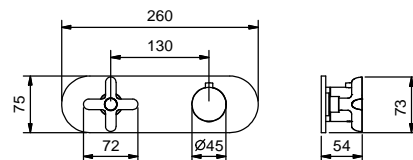

3/4" UP-Thermostatbrausemischer

- Griffe
- 1/2" **1 Ausgang**
- nur für horizontale Montage
- 3/4" Eingänge

Art. R731B

AP-Teil

Chrom	53 02 R731B
Schwarz matt	53 13 R731B
Nickel PVD	53 95 R731B
Matt Gun Metal PVD	53 P5 R731B
Matt British Gold PVD	53 P6 R731B
Matt Copper PVD	53 P9 R731B
Pure Brass PVD	53 Q7 R731B
Raw Metal PVD	53 Q8 R731B