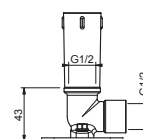

OPTIONAL UP-Teil für Gipskarton

Art. W046

91 00 W046