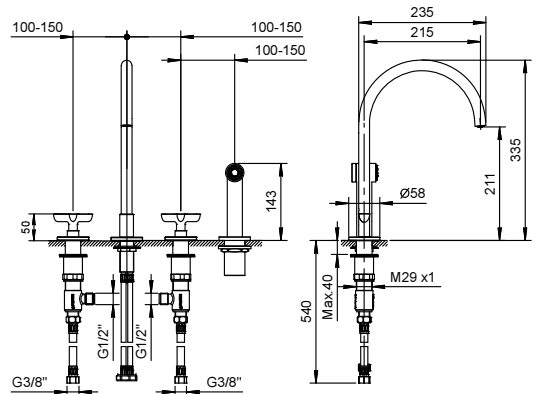

Küchenmischer

- Achsabstand Auslauf 21,5 cm
- Griffe
- Schwenkauslauf
- Herausziehbare Handbrause, einzeln, einstrahlig, mit Aktivierungstaste
- 4-Loch
- Wasserdurchflussbegrenzer auf 8 l/min bei 3 bar
- 90° Keramikventil
- Versorgungsleitung/schläuche
- OHNE ABLAUF

Chrom	53 02 R051
Schwarz matt	53 13 R051
Nickel PVD	53 95 R051
Matt Gun Metal PVD	53 P5 R051
Matt British Gold PVD	53 P6 R051
Matt Copper PVD	53 P9 R051
Pure Brass PVD	53 Q7 R051
Raw Metal PVD	53 Q8 R051