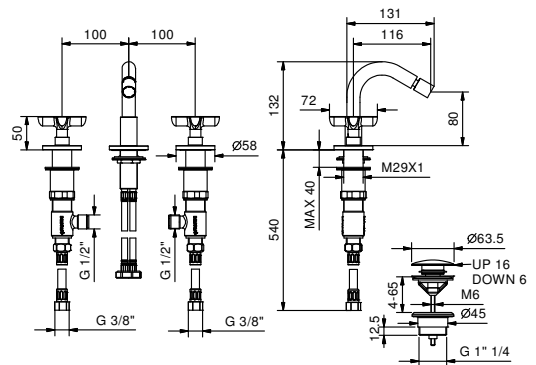

Art. R008

3-Loch-Bidetmischer

- Achsabstand Auslauf 11 cm
- Wasserdurchflussbegrenzer auf 5 l/min bei 3 bar
- Griffe
- 90° Keramikventil
- Perlator mit Gelenk
- Versorgungsleitung/schläuche
- ABLAUF mit Druckverschluss

Chrom	53 02 R008
Schwarz matt	53 13 R008
Nickel PVD	53 95 R008
Matt Gun Metal PVD	53 P5 R008
Matt British Gold PVD	53 P6 R008
Matt Copper PVD	53 P9 R008
Pure Brass PVD	53 Q7 R008
Raw Metal PVD	53 Q8 R008

1-Loch-Bidetmischer

- Achsabstand Auslauf 11 cm
- Wandsteuerungen
- Wasserdurchflussbegrenzer auf 5 l/min bei 3 bar
- 90° Keramikventil
- Perlator mit Gelenk
- Versorgungsleitung/schläuche
- ABLAUF mit Druckverschluss

Art. R911B

AP-Teil

Chrom	53 02 R911B
Schwarz matt	53 13 R911B
Nickel PVD	53 95 R911B
Matt Gun Metal PVD	53 P5 R911B
Matt British Gold PVD	53 P6 R911B
Matt Copper PVD	53 P9 R911B
Pure Brass PVD	53 Q7 R911B
Raw Metal PVD	53 Q8 R911B