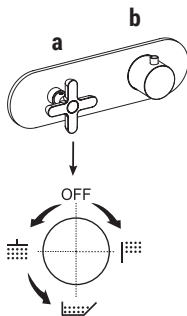

BEISPIEL:

Art. R773B+D373A

1. **Drehumsteller mit Absperrung** - Ausgehend von der Mittelstellung aktivieren Sie durch Drehen nach rechts den 1. Ausgang. Durch Drehen nach links aktivieren Sie den 2. und in der Folge den 3. Ausgang.
2. **Temperatureinstellung**

Basismaterial:

- Messing
- 02 Chrom
- 13 Schwarz Matt (RAL 9005)
- 95 Nickel PVD
- P5 Matt Gun Metal PVD
- P6 Matt British Gold PVD
- P9 Matt Copper PVD
- Q7 Pure Brass PVD
- Q8 Raw Metal PVD

* Ersatzteile, Zubehöre, verschiedene Artikel und Verlängerungen können in bestimmten Preislisten eingesehen werden