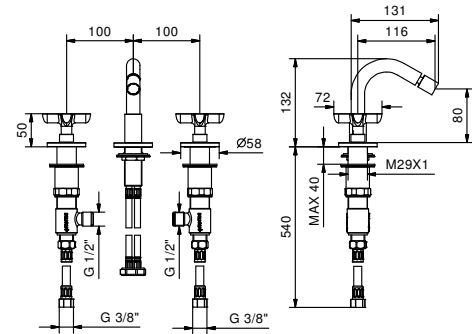

Art. R008W

3-Loch-Bidetmischer

- Achsabstand Auslauf 11 cm
- Wasserdurchflussbegrenzer auf 5 l/min bei 3 bar
- Griffe
- 90° Keramikventil
- Perlator mit Gelenk
- Versorgungsleitung/schläuche
- OHNE ABLAUF

Chrom	53 02 R008W
Schwarz matt	53 13 R008W
Nickel PVD	53 95 R008W
Matt Gun Metal PVD	53 P5 R008W
Matt British Gold PVD	53 P6 R008W
Matt Copper PVD	53 P9 R008W
Pure Brass PVD	53 Q7 R008W
Raw Metal PVD	53 Q8 R008W