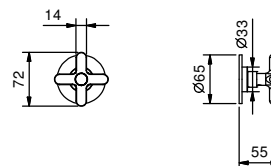

3/4" Absperrventil

- Griff
- 90° Keramikventil
- 3/4" Eingänge
- Schallschutz

Art. R791B

AP-Teil

Chrom	53 02 R791B
Schwarz matt	53 13 R791B
Nickel PVD	53 95 R791B
Matt Gun Metal PVD	53 P5 R791B
Matt British Gold PVD	53 P6 R791B
Matt Copper PVD	53 P9 R791B
Pure Brass PVD	53 Q7 R791B
Raw Metal PVD	53 Q8 R791B