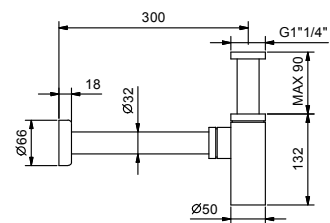

Art. 9234

Flaschensiphon

- 1" 1/4
- für Waschbecken

Hinweis: vollständige Liste der Oberflächen bei dem Abschnitt Zubehör am Ende der Preisliste

Chrom	91 02 9234
Schwarz matt	91 13 9234
Nickel PVD	91 95 9234
Matt Gun Metal PVD	91 P5 9234
Matt British Gold PVD	91 P6 9234
Matt Copper PVD	91 P9 9234
Pure Brass PVD	91 Q7 9234
Raw Metal PVD	91 Q8 9234