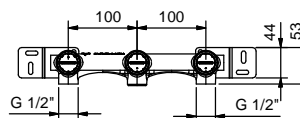

UP-Teil

44 00 R010A