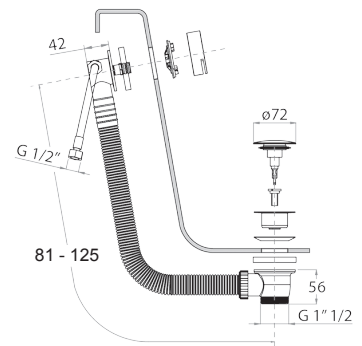

Art. W002

Wannenablauf

- mit Griff
- Badewannengarnitur mit Überlauf
- MIT ABLAUF

Hinweis: vollständige Liste der Oberflächen bei dem Abschnitt Zubehör am Ende der Preisliste

Chrom	91 02 W002
Schwarz matt	91 13 W002
Nickel PVD	91 95 W002
Matt Gun Metal PVD	91 P5 W002
Matt British Gold PVD	91 P6 W002
Matt Copper PVD	91 P9 W002

Art. 9325

Montageplatte für Wannenrandmischer

- Zierkappen
- Montageplatte
- ohne Abdeckplatte

Hinweis: Endmontage mit Revisionsabdeckmaterial

Chrom	91 02 9325

Art. 9670

Montageplatte für Wannenrandmischer

- Zierkappen
- Montageplatte
- ohne Abdeckplatte

Hinweis: Endmontage mit Revisionsabdeckmaterial

Chrom	91 02 9670