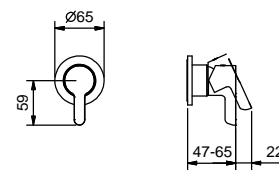

UP-Brausemischer

- Griff
- 1/2" **1 Ausgang**
- 1/2" Eingänge
- Schallschutz

Art. R063B

AP-Teil

Chrom	53 02 R063B
Schwarz matt	53 13 R063B
Nickel PVD	53 95 R063B
Matt Gun Metal PVD	53 P5 R063B
Matt British Gold PVD	53 P6 R063B
Matt Copper PVD	53 P9 R063B
Pure Brass PVD	53 Q7 R063B
Raw Metal PVD	53 Q8 R063B