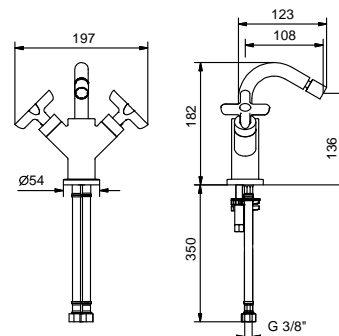

Art. R011A

UP-Teil

44 00 R011A

GESAMTPREIS

Chrom	
Schwarz matt	
Nickel PVD	
Matt Gun Metal PVD	
Matt British Gold PVD	
Matt Copper PVD	
Pure Brass PVD	
Raw Metal PVD	

Art. R062WF

1-Loch-Bidetmischer

- Achsabstand Auslauf 11 cm
- Griffe
- Wasserdurchflussbegrenzer auf 5 l/min bei 3 bar
- 90° Keramikventil
- Perlator mit Gelenk
- Versorgungsleitung/schläuche
- OHNE ABLAUF