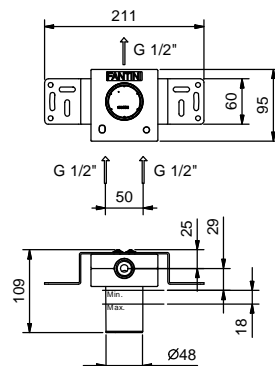

GESAMTPREIS

- Chrom
- Schwarz matt
- Nickel PVD
- Matt Gun Metal PVD
- Matt British Gold PVD
- Matt Copper PVD
- Pure Brass PVD
- Raw Metal PVD