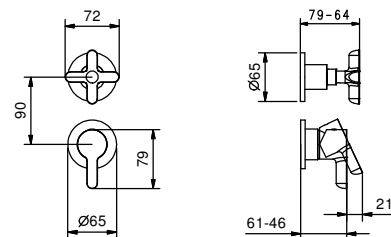

AP-Teil

Chrom	53 02 R485B
Schwarz matt	53 13 R485B
Nickel PVD	53 95 R485B
Matt Gun Metal PVD	53 P5 R485B
Matt British Gold PVD	53 P6 R485B
Matt Copper PVD	53 P9 R485B
Pure Brass PVD	53 Q7 R485B
Raw Metal PVD	53 Q8 R485B