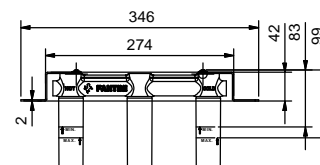

GESAMTPREIS

- Chrom
- Schwarz matt
- Nickel PVD
- Matt Gun Metal PVD
- Matt British Gold PVD
- Matt Copper PVD
- Pure Brass PVD
- Raw Metal PVD