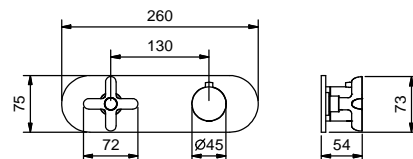

AP-Teil

Chrom	53 02 R772B
Schwarz matt	53 13 R772B
Nickel PVD	53 95 R772B
Matt Gun Metal PVD	53 P5 R772B
Matt British Gold PVD	53 P6 R772B
Matt Copper PVD	53 P9 R772B
Pure Brass PVD	53 Q7 R772B
Raw Metal PVD	53 Q8 R772B