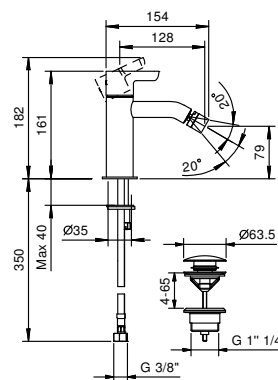

Art. R408F

1-Loch-Bidetmischer

- Achsabstand Auslauf 12,5 cm
- Griff
- Wasserdurchflussbegrenzer auf 5 l/min bei 3 bar
- Perlator mit Gelenk
- Versorgungsleitung/schläuche
- ABLAUF mit Druckverschluss

Chrom	53 02 R408F
Schwarz matt	53 13 R408F
Nickel PVD	53 95 R408F
Matt Gun Metal PVD	53 P5 R408F
Matt British Gold PVD	53 P6 R408F
Matt Copper PVD	53 P9 R408F
Pure Brass PVD	53 Q7 R408F
Raw Metal PVD	53 Q8 R408F