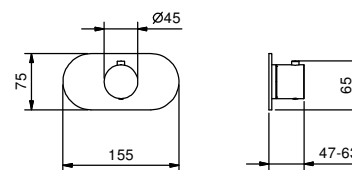

AP-Teil

Chrom	87 02 R700B
Schwarz matt	87 13 R700B
Nickel PVD	87 95 R700B
Matt Gun Metal PVD	87 P5 R700B
Matt British Gold PVD	87 P6 R700B
Pure Brass PVD	87 Q7 R700B
Raw Metal PVD	87 Q8 R700B