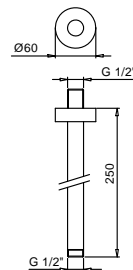

OPTIONAL UP-Teil für Gipskarton

Art. W046 91 00 W046

Art. 9236

Brausearm

- Länge 25 cm
- runde Rosette
- Deckenmontage
- 1/2" Eingang

Chrom	86 02 9236
Schwarz matt	86 13 9236
Nickel PVD	86 95 9236
Matt Gun Metal PVD	86 P5 9236
Matt British Gold PVD	86 P6 9236
Matt Copper PVD	86 P9 9236
Pure Brass PVD	86 Q7 9236
Raw Metal PVD	86 Q8 9236