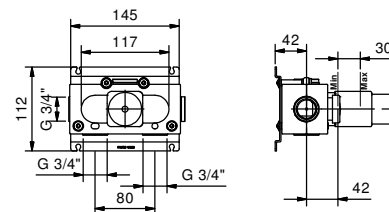

GESAMTPREIS

- Chrom
- Schwarz matt
- Nickel PVD
- Matt Gun Metal PVD
- Matt British Gold PVD
- Pure Brass PVD
- Raw Metal PVD