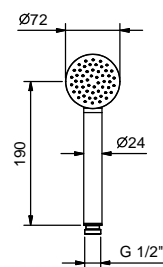

Art. 8938

Handbrause

- ICONA
- Durchflussbegrenzer auf 9 l/min
- Antikalksystem
- Rückflussverhinderer

Chrom	90 02 8938
Schwarz matt	90 13 8938
Nickel PVD	90 95 8938
Matt Gun Metal PVD	90 P5 8938
Matt British Gold PVD	90 P6 8938
Matt Copper PVD	90 P9 8938
Pure Brass PVD	90 Q7 8938
Raw Metal PVD	90 Q8 8938