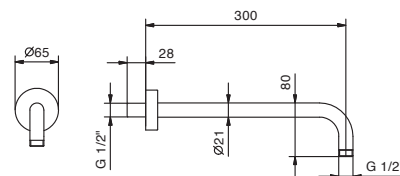

Art. 8027

Brausearm

- Länge 30 cm
- runde Rosette
- Wandmontage
- 1/2" Eingang

Chrom	86 02 8027
Schwarz matt	86 13 8027
Nickel PVD	86 95 8027
Matt Gun Metal PVD	86 P5 8027
Matt British Gold PVD	86 P6 8027
Matt Copper PVD	86 P9 8027
Pure Brass PVD	86 Q7 8027
Raw Metal PVD	86 Q8 8027