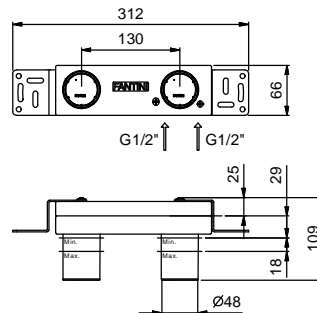

Art. M011A

UP-Teil

44 00 M011A