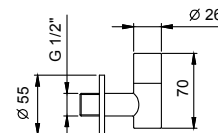

Art. 8434

Ablauf

- 1" 1/4
- Druckverschluss
- für Waschbecken ohne Überlaufloch
- für Waschbecken mit Überlaufloch
- Universell

Hinweis: vollständige Liste der Oberflächen bei dem Abschnitt Zubehör am Ende der Preisliste

Chrom	91 02 8434
Schwarz matt	91 13 8434
Nickel PVD	91 95 8434
Matt Gun Metal PVD	91 P5 8434
Matt British Gold PVD	91 P6 8434
Matt Copper PVD	91 P9 8434
Pure Brass PVD	91 Q7 8434
Raw Metal PVD	91 Q8 8434

Art. 8435

Ablauf

- 1" 1/4
- für Waschbecken ohne Überlaufloch
- für Waschbecken mit Überlaufloch
- offener Abfluss
- Universell

Hinweis: vollständige Liste der Oberflächen bei dem Abschnitt Zubehör am Ende der Preisliste

Chrom	91 02 8435
Schwarz matt	91 13 8435
Nickel PVD	91 95 8435
Matt Gun Metal PVD	91 P5 8435
Matt British Gold PVD	91 P6 8435
Matt Copper PVD	91 P9 8435
Pure Brass PVD	91 Q7 8435
Raw Metal PVD	91 Q8 8435

Art. 9234

Flaschensiphon

- 1" 1/4
- für Waschbecken

Hinweis: vollständige Liste der Oberflächen bei dem Abschnitt Zubehör am Ende der Preisliste

Chrom	91 02 9234
Schwarz matt	91 13 9234
Nickel PVD	91 95 9234
Matt Gun Metal PVD	91 P5 9234
Matt British Gold PVD	91 P6 9234
Matt Copper PVD	91 P9 9234
Pure Brass PVD	91 Q7 9234
Raw Metal PVD	91 Q8 9234

Art. 8364

Paar Eckventile

- mit Absperrventil
- leicht zu reinigende Filter
- 1/2" Eingang

Hinweis: vollständige Liste der Oberflächen bei dem Abschnitt Zubehör am Ende der Preisliste

Chrom	91 02 8364
Schwarz matt	91 13 8364
Nickel PVD	91 95 8364
Matt Gun Metal PVD	91 P5 8364
Matt British Gold PVD	91 P6 8364
Matt Copper PVD	91 P9 8364
Pure Brass PVD	91 Q7 8364
Raw Metal PVD	91 Q8 8364