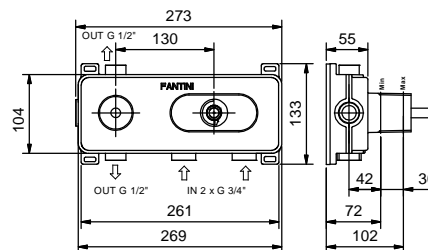

GESAMTPREIS

- Chrom
- Schwarz matt
- Nickel PVD
- Matt Gun Metal PVD
- Matt British Gold PVD
- Matt Copper PVD
- Pure Brass PVD
- Raw Metal PVD