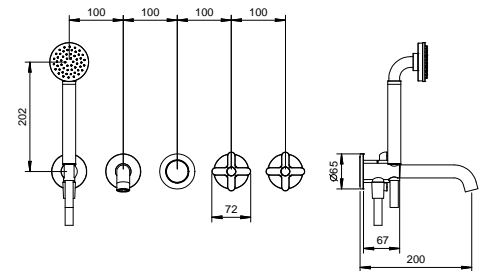

Art. R019B

AP-Teil

Chrom	53 02 R019B
Schwarz matt	53 13 R019B
Nickel PVD	53 95 R019B
Matt Gun Metal PVD	53 P5 R019B
Matt British Gold PVD	53 P6 R019B
Matt Copper PVD	53 P9 R019B
Pure Brass PVD	53 Q7 R019B
Raw Metal PVD	53 Q8 R019B