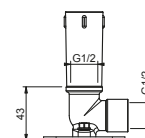

OPTIONAL UP-Teil für Gipskarton

Art. W046 91 00 W046