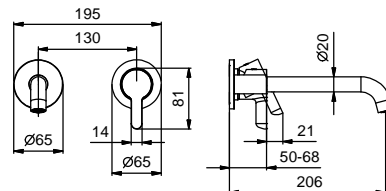

lead ϕ free

Wandwaschtischmischer

- Achsabstand Auslauf 21 cm
- Griff
- Wasserdurchflussbegrenzer auf 5 l/min bei 3 bar
- 1/2" Eingänge
- OHNE ABLAUF

Art. R413B

AP-Teil

Chrom	53 02 R413B
Schwarz matt	53 13 R413B
Nickel PVD	53 95 R413B
Matt Gun Metal PVD	53 P5 R413B
Matt British Gold PVD	53 P6 R413B
Matt Copper PVD	53 P9 R413B
Pure Brass PVD	53 Q7 R413B
Raw Metal PVD	53 Q8 R413B