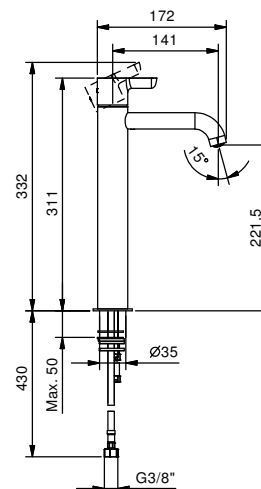

Art. R008W

3-Loch-Bidetmischer

- Achsabstand Auslauf 11 cm
- Wasserdurchflussbegrenzer auf 5 l/min bei 3 bar
- Griffe
- 90° Keramikventil
- Perlator mit Gelenk
- Versorgungsleitung/schläuche
- OHNE ABLAUF