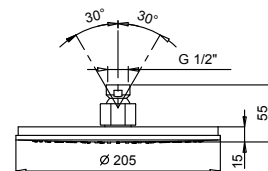

Art. 8113

Regenkopfbrause

- ICONA
- Basismaterial: Messing
- Ø 20 cm
- Wasserdurchflussbegrenzer auf 12 l/min bei 3 bar
- Antikalksystem
- 1/2" Eingang
- Rückflussverhinderer

**Hinweis: Nötige Bedingungen für korrektes Funktionieren:
Mindestzufuhr: 10 l/min**

Chrom	86 02 8113
Schwarz matt	86 13 8113
Nickel PVD	86 95 8113
Matt Gun Metal PVD	86 P5 8113
Matt British Gold PVD	86 P6 8113
Matt Copper PVD	86 P9 8113
Pure Brass PVD	86 Q7 8113
Raw Metal PVD	86 Q8 8113