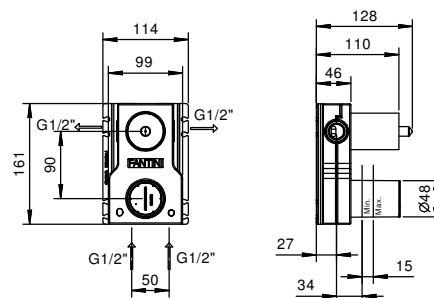

Art. M585A

UP-Teil

44 00 M585A

GESAMTPREIS

- Chrom
- Schwarz matt
- Nickel PVD
- Matt Gun Metal PVD
- Matt British Gold PVD
- Matt Copper PVD
- Pure Brass PVD
- Raw Metal PVD

UP-Brausemischer

- Griffe
- Drehumsteller **3-Wege**
- 1/2" Eingänge
- Schallschutz