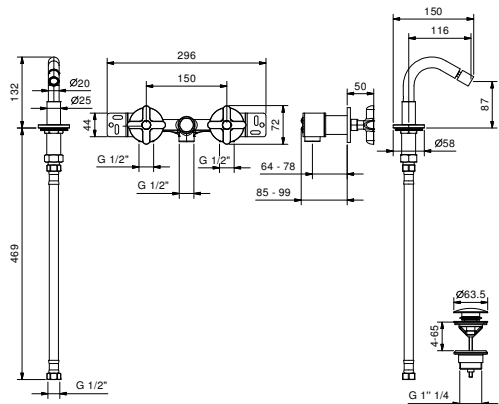

Art. R011A

UP-Teil

44 00 R011A

GESAMTPREIS

Chrom	
Schwarz matt	
Nickel PVD	
Matt Gun Metal PVD	
Matt British Gold PVD	
Matt Copper PVD	
Pure Brass PVD	
Raw Metal PVD