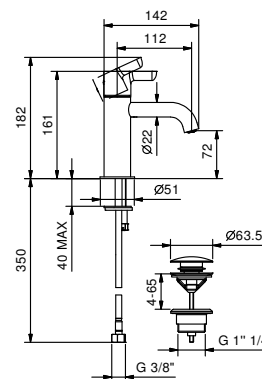

Art. R404F

lead \emptyset free

1-Loch-Waschtischmischer

- Achsabstand Auslauf 11 cm
- Griff
- Wasserdurchflussbegrenzer auf 5 l/min bei 3 bar
- Versorgungsleitung/schläuche
- ABLAUF mit Druckverschluss

Chrom	53 02 R404F
Schwarz matt	53 13 R404F
Nickel PVD	53 95 R404F
Matt Gun Metal PVD	53 P5 R404F
Matt British Gold PVD	53 P6 R404F
Matt Copper PVD	53 P9 R404F
Pure Brass PVD	53 Q7 R404F
Raw Metal PVD	53 Q8 R404F