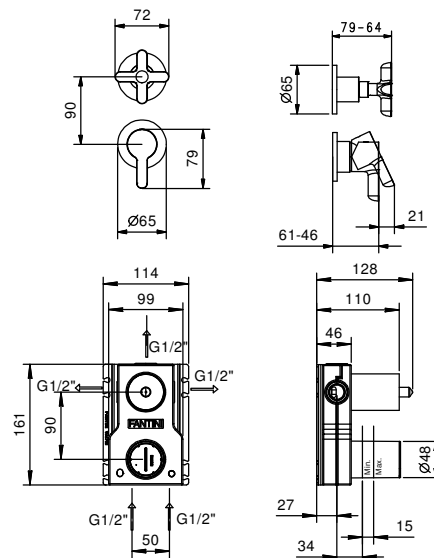

UP-Brausemischer

- Griffe
- Drehumsteller **3-Wege**
- 1/2" Eingänge
- Schallschutz

Art. R487B

AP-Teil

Chrom	53 02 R487B
Schwarz matt	53 13 R487B
Nickel PVD	53 95 R487B
Matt Gun Metal PVD	53 P5 R487B
Matt British Gold PVD	53 P6 R487B
Matt Copper PVD	53 P9 R487B
Pure Brass PVD	53 Q7 R487B
Raw Metal PVD	53 Q8 R487B

Art. M587A

UP-Teil

44 00 M587A

GESAMTPREIS

- Chrom
- Schwarz matt
- Nickel PVD
- Matt Gun Metal PVD
- Matt British Gold PVD
- Matt Copper PVD
- Pure Brass PVD
- Raw Metal PVD