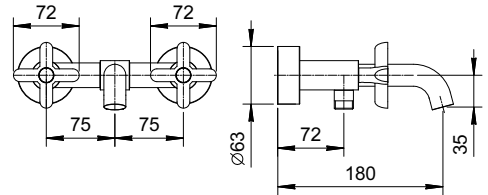

- Achsabstand Auslauf 15,4 cm
- Griffe
- Umsteller **2 Ausgänge**
- Handbrause ICONA
- Handbrausehalter
- Schlauch PVC 150 cm
- 90° Keramikventil

Chrom	53 02 R015
Schwarz matt	53 13 R015
Nickel PVD	53 95 R015
Matt Gun Metal PVD	53 P5 R015
Matt British Gold PVD	53 P6 R015
Matt Copper PVD	53 P9 R015