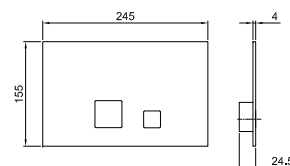

Art. 8486

Brause mit Doppelfunktion

- für die WC-Reinigung
- für die Intimpflege in Kombination mit einem Brausemischer
- Wandbogen mit Brausehalter
- Absperrventil
- Basismaterial: Messing
- runde Rosette
- Schlauch PVC 120 cm
- 1/2" Eingang