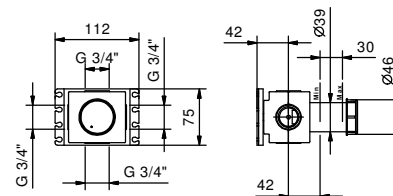

GESAMTPREIS

- Chrom
- Schwarz matt
- Nickel PVD
- Matt Gun Metal PVD
- Matt British Gold PVD
- Matt Copper PVD
- Pure Brass PVD
- Raw Metal PVD