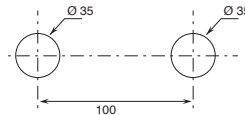

Technische Hinweise

Die Serie ICONA CLASSIC wird grundsätzlich MIT GRIFF geliefert.

Wasch- und Bidet-Mischer sind mit einem **Perlator** bis zu 5 l/min ausgestattet.

BOHRLÖCHER FÜR ARMATUREN IN WASCHTISCHEN:

- Für Waschtisch- und Bidetmischer
- Für Einloch-Waschtisch- und Bidetmischer

- 2-Griff-Waschtischarmaturen.
  Art. R504W

- 3-Loch-Waschtischarmaturen.
  Art. R007