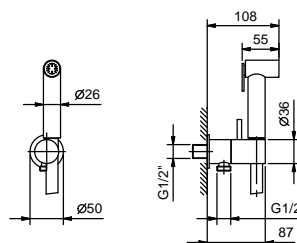

Art. 8486

Brause mit Doppelfunktion

- für die WC-Reinigung
- für die Intimpflege in Kombination mit einem Brausemischer
- Wandbogen mit Brausehalter
- Absperrventil
- Basismaterial: Messing
- runde Rosette
- Schlauch PVC 120 cm
- 1/2" Eingang

Hinweis: vollständige Liste der Oberflächen bei dem Abschnitt Zubehör am Ende der Preisliste

Chrom	91 02 8486
Schwarz matt	91 13 8486
Nickel PVD	91 95 8486
Matt Gun Metal PVD	91 P5 8486
Matt British Gold PVD	91 P6 8486
Matt Copper PVD	91 P9 8486