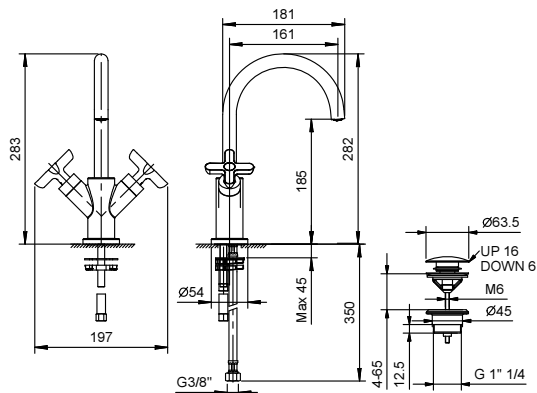

1-Loch-Waschtischmischer

- Achsabstand Auslauf 16 cm
- Griffe
- Wasserdurchflussbegrenzer auf 5 l/min bei 3 bar
- 90° Keramikventil
- Versorgungsleitung/schläuche
- ABLAUF mit Druckverschluss

Chrom	53 02 R056F
Schwarz matt	53 13 R056F
Nickel PVD	53 95 R056F
Matt Gun Metal PVD	53 P5 R056F
Matt British Gold PVD	53 P6 R056F
Matt Copper PVD	53 P9 R056F