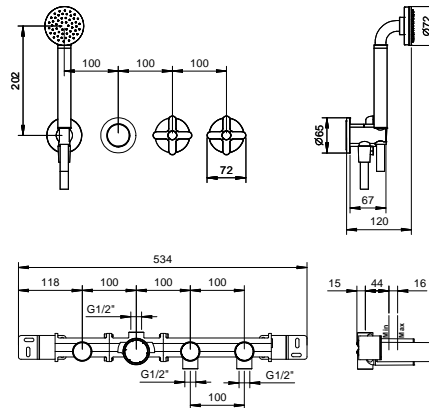

UP-Teil

44 00 R017A

GESAMTPREIS

- Chrom
- Schwarz matt
- Nickel PVD
- Matt Gun Metal PVD
- Matt British Gold PVD
- Matt Copper PVD
- Pure Brass PVD
- Raw Metal PVD

Art. R065

Wannenrandmischer

- Achsabstand Auslauf 16 cm
- Griffe
- 5-Loch
- Drehumsteller **2-Wege**
- Handbrause ICONA
- Schlauch 150 cm
- 90° Keramikventil
- 1/2" Eingänge
- Versorgungsleitung/schläuche