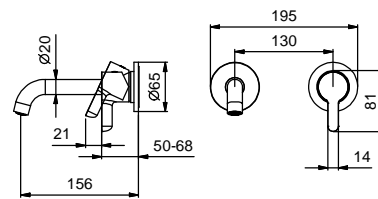

lead \emptyset free

Wandwaschtischmischer

- Achsabstand Auslauf 16 cm
- Griff
- Wasserdurchflussbegrenzer auf 5 l/min bei 3 bar
- 1/2" Eingänge
- OHNE ABLAUF

Art. R411B

AP-Teil

Chrom	53 02 R411B
Schwarz matt	53 13 R411B
Nickel PVD	53 95 R411B
Matt Gun Metal PVD	53 P5 R411B
Matt British Gold PVD	53 P6 R411B
Matt Copper PVD	53 P9 R411B
Pure Brass PVD	53 Q7 R411B
Raw Metal PVD	53 Q8 R411B