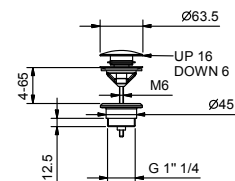

Art. 8434

Ablauf

- 1" 1/4
- Druckverschluss
- für Waschbecken ohne Überlaufloch
- für Waschbecken mit Überlaufloch
- Universell

Hinweis: vollständige Liste der Oberflächen bei dem Abschnitt Zubehör am Ende der Preisliste

Chrom	91 02 8434
Schwarz matt	91 13 8434
Nickel PVD	91 95 8434
Matt Gun Metal PVD	91 P5 8434
Matt British Gold PVD	91 P6 8434
Matt Copper PVD	91 P9 8434
Pure Brass PVD	91 Q7 8434
Raw Metal PVD	91 Q8 8434