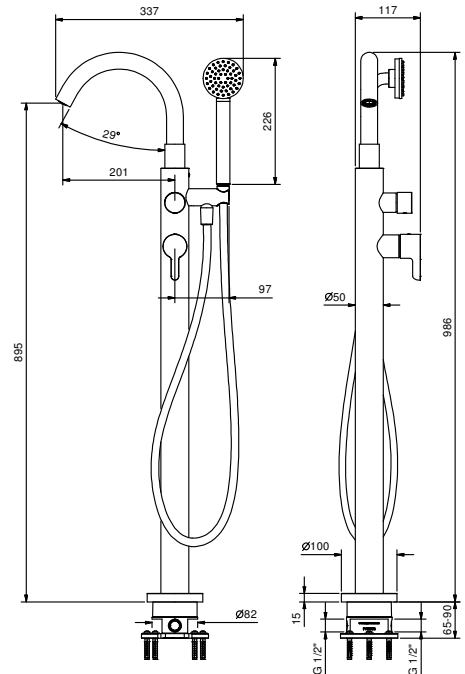

Bodenstand-Wannenmischer

- Achsabstand Auslauf 20,1 cm
- Griff
- Griff (Auf / Zu) mit Mengen- und Temperaturregelung
- Handbrause ICONA
- Handbrausehalter
- Schlauch 150 cm
- 1/2" Eingänge
- auf Fuß

AP-Teil

Chrom	53 02 R080B
Schwarz matt	53 13 R080B
Nickel PVD	53 95 R080B
Matt Gun Metal PVD	53 P5 R080B
Matt British Gold PVD	53 P6 R080B
Matt Copper PVD	53 P9 R080B

UP-Teil

44 00 R080A

GESAMTPREIS

- Chrom
- Schwarz matt
- Nickel PVD
- Matt Gun Metal PVD
- Matt British Gold PVD
- Matt Copper PVD