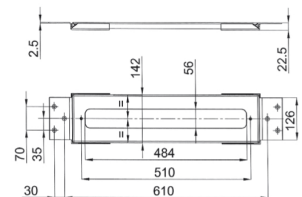

Art. 9325

Montageplatte für Wannenrandmischer

- Zierkappen
- Montageplatte
- ohne Abdeckplatte

Hinweis: Endmontage mit Revisionsabdeckmaterial

Chrom	91 02 9325
-------	------------

Art. 9670

Montageplatte für Wannenrandmischer