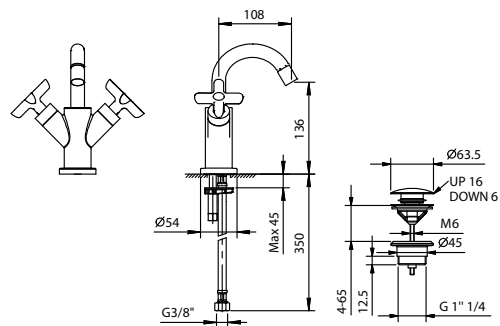

Chrom	53 02 R062F
Schwarz matt	53 13 R062F
Nickel PVD	53 95 R062F
Matt Gun Metal PVD	53 P5 R062F
Matt British Gold PVD	53 P6 R062F
Matt Copper PVD	53 P9 R062F