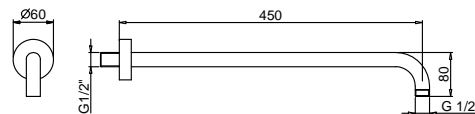

OPTIONAL UP-Teil für Gipskarton

Art. W046 91 00 W046

Art. 8028

Brausearm

- Länge 45 cm
- runde Rosette
- Wandmontage
- 1/2" Eingang

Chrom	86 02 8028
Schwarz matt	86 13 8028
Nickel PVD	86 95 8028
Matt Gun Metal PVD	86 P5 8028
Matt British Gold PVD	86 P6 8028
Matt Copper PVD	86 P9 8028
Pure Brass PVD	86 Q7 8028
Raw Metal PVD	86 Q8 8028