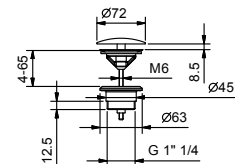

Art. 8435

Ablauf

- 1" 1/4
- für Waschbecken ohne Überlaufloch
- für Waschbecken mit Überlaufloch
- offener Abfluss
- Universell

Hinweis: vollständige Liste der Oberflächen bei dem Abschnitt Zubehör am Ende der Preisliste

Chrom	91 02 8435
Schwarz matt	91 13 8435
Nickel PVD	91 95 8435
Matt Gun Metal PVD	91 P5 8435
Matt British Gold PVD	91 P6 8435
Matt Copper PVD	91 P9 8435
Pure Brass PVD	91 Q7 8435
Raw Metal PVD	91 Q8 8435