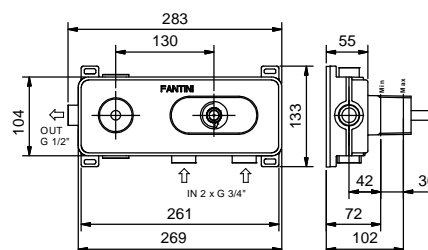

GESAMTPREIS

- Chrom
- Schwarz matt
- Nickel PVD
- Matt Gun Metal PVD
- Matt British Gold PVD
- Matt Copper PVD
- Pure Brass PVD
- Raw Metal PVD