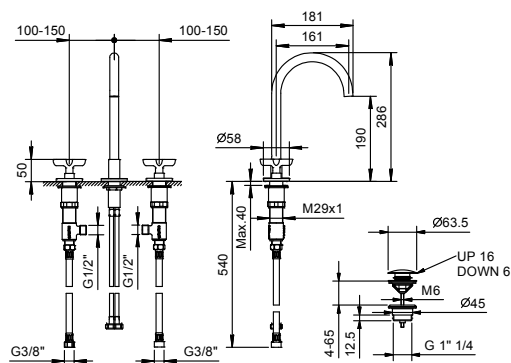

3-Loch-Waschtischmischer

- Achsabstand Auslauf 16 cm
- Griffe
- Wasserdurchflussbegrenzer auf 5 l/min bei 3 bar
- 90° Keramikventil
- Versorgungsleitung/schläuche
- ABLAUF mit Druckverschluss

Chrom	53 02 R007
Schwarz matt	53 13 R007
Nickel PVD	53 95 R007
Matt Gun Metal PVD	53 P5 R007
Matt British Gold PVD	53 P6 R007
Matt Copper PVD	53 P9 R007
Pure Brass PVD	53 Q7 R007
Raw Metal PVD	53 Q8 R007