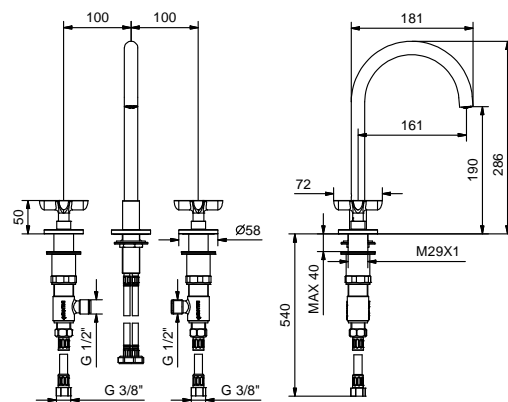

Art. R007W

lead $\varnothing$ free

3-Loch-Waschtischmischer

- Achsabstand Auslauf 16 cm
- Griffe
- Wasserdurchflussbegrenzer auf 5 l/min bei 3 bar
- 90° Keramikventil
- Versorgungsleitung/schläuche
- OHNE ABLAUF

Chrom	53 02 R007W
Schwarz matt	53 13 R007W
Nickel PVD	53 95 R007W
Matt Gun Metal PVD	53 P5 R007W
Matt British Gold PVD	53 P6 R007W
Matt Copper PVD	53 P9 R007W
Pure Brass PVD	53 Q7 R007W
Raw Metal PVD	53 Q8 R007W