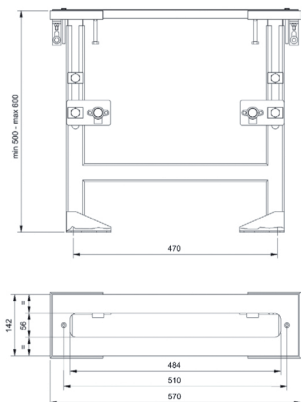

Art. W002

Wannenablauf

- mit Griff
- Badewannengarnitur mit Überlauf
- MIT ABLAUF

Hinweis: vollständige Liste der Oberflächen bei dem Abschnitt Zubehör am Ende der Preisliste

Chrom	91 02 W002
Schwarz matt	91 13 W002
Nickel PVD	91 95 W002
Matt Gun Metal PVD	91 P5 W002
Matt British Gold PVD	91 P6 W002
Matt Copper PVD	91 P9 W002

Art. 9325

Montageplatte für Wannenrandmischer

- Zierkappen
- Montageplatte
- ohne Abdeckplatte

Hinweis: Endmontage mit Revisionsabdeckmaterial

Chrom	91 02 9325

Art. 9670

Montageplatte für Wannenrandmischer

- Zierkappen
- Montageplatte
- ohne Abdeckplatte

Hinweis: Endmontage mit Revisionsabdeckmaterial

Chrom	91 02 9670