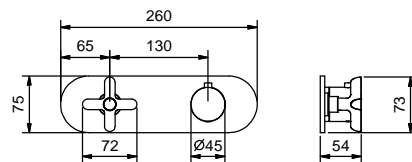

3/4" UP-Thermostatbrausemischer

- Griffe
- Drehmischer **3-Wege** mit Absperrung
- nur für horizontale Montage
- 3/4" Eingänge

Art. R773B

AP-Teil

Chrom	53 02 R773B
Schwarz matt	53 13 R773B
Nickel PVD	53 95 R773B
Matt Gun Metal PVD	53 P5 R773B
Matt British Gold PVD	53 P6 R773B
Matt Copper PVD	53 P9 R773B
Pure Brass PVD	53 Q7 R773B
Raw Metal PVD	53 Q8 R773B