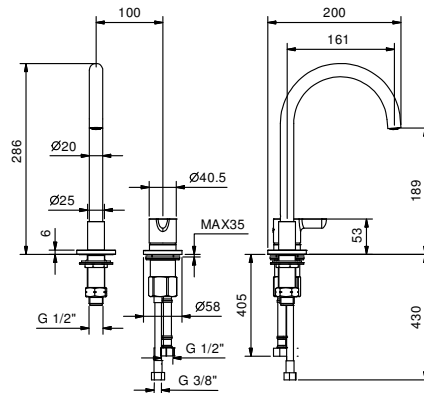

Art. R504W

lead $\emptyset$ free

2-Loch-Waschtischmischer

- Achsabstand Auslauf 16 cm
- Griff
- Wasserdurchflussbegrenzer auf 5 l/min bei 3 bar
- Versorgungsleitung/schläuche
- OHNE ABLAUF

Chrom	53 02 R504W
Schwarz matt	53 13 R504W
Nickel PVD	53 95 R504W
Matt Gun Metal PVD	53 P5 R504W
Matt British Gold PVD	53 P6 R504W
Matt Copper PVD	53 P9 R504W
Pure Brass PVD	53 Q7 R504W
Raw Metal PVD	53 Q8 R504W