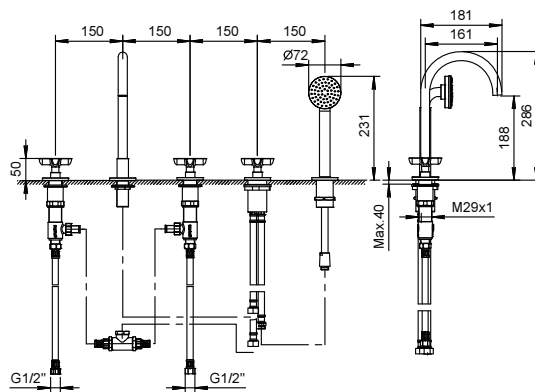

Wannenrandmischer

- Achsabstand Auslauf 16 cm
- Griffe
- 5-Loch
- Drehumsteller **2-Wege**
- Handbrause ICONA
- Schlauch 150 cm
- 90° Keramikventil
- 1/2" Eingänge
- Versorgungsleitung/schläuche

Chrom	53 02 R065
Schwarz matt	53 13 R065
Nickel PVD	53 95 R065
Matt Gun Metal PVD	53 P5 R065
Matt British Gold PVD	53 P6 R065
Matt Copper PVD	53 P9 R065
Pure Brass PVD	53 Q7 R065
Raw Metal PVD	53 Q8 R065