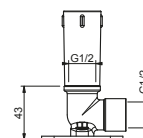

OPTIONAL UP-Teil für Gipskarton

Art. W046

91 00 W046