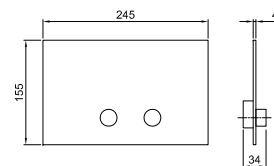

Art. 8402

Betätigungsplatte

- Basismaterial: Edelstahl
- Reliefkнопfen
- mit rundem Druckknopf
- kompatibel mit GEBERIT SIGMA8, SIGMA12
- ohne sichtbarer Befestigung

Hinweis: vollständige Liste der Oberflächen bei dem Abschnitt Zubehör am Ende der Preisliste

Edelstahl poliert	91 38 8402
Schwarz matt	91 13 8402
Nickel PVD	91 95 8402
Matt Gun Metal PVD	91 P5 8402
Matt British Gold PVD	91 P6 8402
Matt Copper PVD	91 P9 8402
Pure Brass PVD	91 Q7 8402
Raw Metal PVD	91 Q8 8402

Art. 8403

Betätigungsplatte

- Basismaterial: Edelstahl
- flächenbündig
- mit quadratischem Druckknopf
- kompatibel mit GEBERIT SIGMA8, SIGMA12
- ohne sichtbarer Befestigung

Hinweis: vollständige Liste der Oberflächen bei dem Abschnitt Zubehör am Ende der Preisliste

Edelstahl poliert	91 38 8403
Schwarz matt	91 13 8403
Nickel PVD	91 95 8403
Matt Gun Metal PVD	91 P5 8403
Matt British Gold PVD	91 P6 8403
Matt Copper PVD	91 P9 8403
Pure Brass PVD	91 Q7 8403
Raw Metal PVD	91 Q8 8403

Art. 8486

Brause mit Doppelfunktion

- für die WC-Reinigung
- für die Intimpflege in Kombination mit einem Brausemischer
- Wandbogen mit Brausehalter
- Absperrventil
- Basismaterial: Messing
- runde Rosette
- Schlauch PVC 120 cm
- 1/2" Eingang

Hinweis: vollständige Liste der Oberflächen bei dem Abschnitt Zubehör am Ende der Preisliste

Chrom	91 02 8486
Schwarz matt	91 13 8486
Nickel PVD	91 95 8486
Matt Gun Metal PVD	91 P5 8486
Matt British Gold PVD	91 P6 8486
Matt Copper PVD	91 P9 8486

Art. W001

Wannenablauf

- mit Griff
- MIT ABLAUF

Hinweis: vollständige Liste der Oberflächen bei dem Abschnitt Zubehör am Ende der Preisliste

Chrom	91 02 W001
Schwarz matt	91 13 W001
Nickel PVD	91 95 W001
Matt Gun Metal PVD	91 P5 W001
Matt British Gold PVD	91 P6 W001
Matt Copper PVD	91 P9 W001