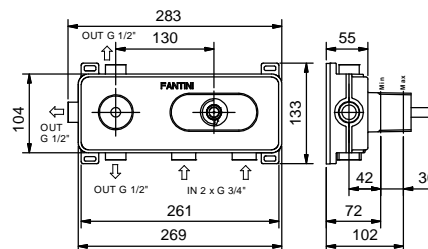

Art. D373A

UP-Teil

19 00 D373A

GESAMTPREIS

- Chrom
- Schwarz matt
- Nickel PVD
- Matt Gun Metal PVD
- Matt British Gold PVD
- Matt Copper PVD
- Pure Brass PVD
- Raw Metal PVD

3/4" UP-Thermostatbrausemischer