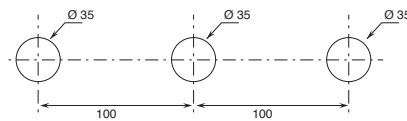

BOHRLÖCHER FÜR ARMATUREN IN WASCHTISCHEN:

- Für Waschtisch- und Bidetmischer
- Für Einloch-Waschtisch- und Bidetmischer

- 2-Griff-Waschtischarmaturen.
Art. R504W

- 3-Loch-Waschtischarmaturen.
Art. R007

Der Duschthermostat 3/4" steht zur Verfügung: