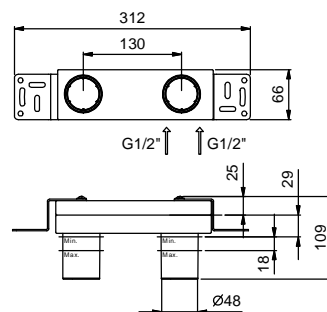

GESAMTPREIS

Chrom	
Schwarz matt	
Nickel PVD	
Matt Gun Metal PVD	
Matt British Gold PVD	
Matt Copper PVD	
Pure Brass PVD	
Raw Metal PVD