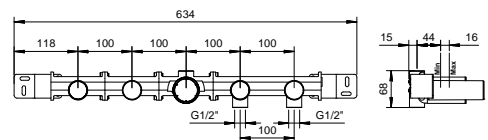

Art. R019A

UP-Teil

44 00 R019A