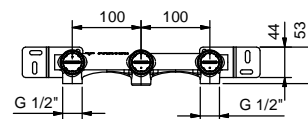

Art. R010A

UP-Teil

44 00 R010A