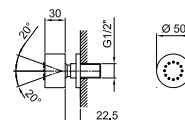

Art. 9248

Seitenkörperbrausen

- Basismaterial: Messing
- verstellbar
- Antikalksystem
- 1/2" Eingang

Chrom	86 02 9248
Schwarz matt	86 13 9248
Nickel PVD	86 95 9248
Matt Gun Metal PVD	86 P5 9248
Matt British Gold PVD	86 P6 9248
Matt Copper PVD	86 P9 9248