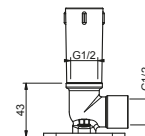

OPTIONAL UP-Teil für Gipskarton

Art. W046 91 00 W046