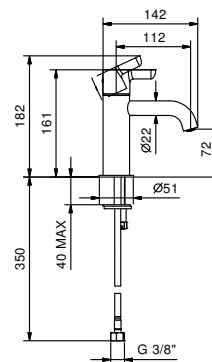

1-Loch-Waschtischmischer

- Achsabstand Auslauf 11 cm
- Griff
- Wasserdurchflussbegrenzer auf 5 l/min bei 3 bar
- Versorgungsleitung/schläuche
- OHNE ABLAUF

Chrom	53 02 R404WF
Schwarz matt	53 13 R404WF
Nickel PVD	53 95 R404WF
Matt Gun Metal PVD	53 P5 R404WF
Matt British Gold PVD	53 P6 R404WF
Matt Copper PVD	53 P9 R404WF
Pure Brass PVD	53 Q7 R404WF
Raw Metal PVD	53 Q8 R404WF