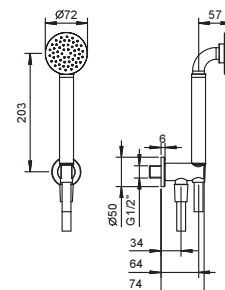

OPTIONAL UP-Teil für Gipskarton

Art. W046

91 00 W046

Art. R043

Brauseset

- Handbrause ICONA
- Wandbogen mit Brausehalter
- runde Rosette
- Schlauch PVC 150 cm
- 1/2" Eingang

Chrom	53 02 R043
Schwarz matt	53 13 R043
Nickel PVD	53 95 R043
Matt Gun Metal PVD	53 P5 R043
Matt British Gold PVD	53 P6 R043
Matt Copper PVD	53 P9 R043
Pure Brass PVD	53 Q7 R043
Raw Metal PVD	53 Q8 R043