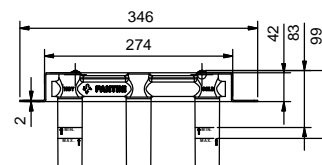

GESAMTPREIS

Chrom	
Schwarz matt	
Nickel PVD	
Matt Gun Metal PVD	
Matt British Gold PVD	
Matt Copper PVD	
Pure Brass PVD	
Raw Metal PVD