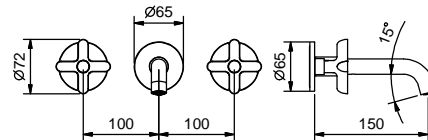

lead \varnothing free

Wandwaschtischmischer

- Achsabstand Auslauf 15 cm
- Griffe
- Wasserdurchflussbegrenzer auf 5 l/min bei 3 bar
- 90° Keramikventil
- 1/2" Eingänge
- OHNE ABLAUF

Art. R010B

AP-Teil

Chrom	53 02 R010B
Schwarz matt	53 13 R010B
Nickel PVD	53 95 R010B
Matt Gun Metal PVD	53 P5 R010B
Matt British Gold PVD	53 P6 R010B
Matt Copper PVD	53 P9 R010B
Pure Brass PVD	53 Q7 R010B
Raw Metal PVD	53 Q8 R010B