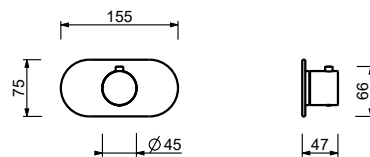

R700B

AP-Teil

Chrom	87 02 R700B
Schwarz matt	87 13 R700B
Polished Nickel PVD	87 95 R700B
Matt Gun Metal PVD	87 P5 R700B
Matt British Gold PVD	87 P6 R700B
Matt Copper PVD	87 P9 R700B
Deep Black PVD	87 S1 R700B
Pure Brass PVD	87 Q7 R700B
Raw Metal PVD	87 Q8 R700B