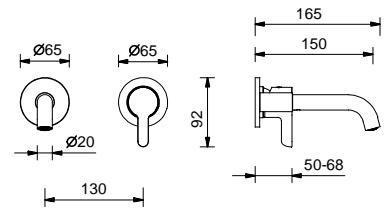

R411B

AP-Teil

Chrom	53 02 R411B
Schwarz matt	53 13 R411B
Polished Nickel PVD	53 95 R411B
Matt Gun Metal PVD	53 P5 R411B
Matt British Gold PVD	53 P6 R411B
Matt Copper PVD	53 P9 R411B
Deep Black PVD	53 S1 R411B
Pure Brass PVD	53 Q7 R411B
Raw Metal PVD	53 Q8 R411B