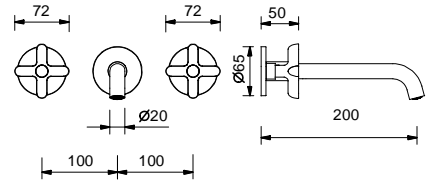

lead $\varnothing$ free

Wandwaschtischmischer

- Achsabstand Auslauf 20 cm
- Griffe
- Wasserdurchflussbegrenzer auf 5 l/min bei 3 bar
- 90° Keramikventil
- 1/2" Eingänge
- OHNE ABLAUF

R013B

AP-Teil

Chrom	53 02 R013B
Schwarz matt	53 13 R013B
Polished Nickel PVD	53 95 R013B
Matt Gun Metal PVD	53 P5 R013B
Matt British Gold PVD	53 P6 R013B
Matt Copper PVD	53 P9 R013B
Deep Black PVD	53 S1 R013B
Pure Brass PVD	53 Q7 R013B
Raw Metal PVD	53 Q8 R013B