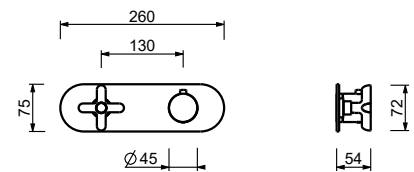

AP-Teil

Chrom	53 02 R772B
Schwarz matt	53 13 R772B
Polished Nickel PVD	53 95 R772B
Matt Gun Metal PVD	53 P5 R772B
Matt British Gold PVD	53 P6 R772B
Matt Copper PVD	53 P9 R772B
Deep Black PVD	53 S1 R772B
Pure Brass PVD	53 Q7 R772B
Raw Metal PVD	53 Q8 R772B