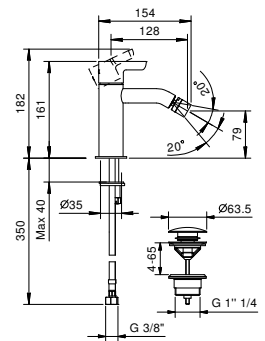

R408F

1-Loch-Bidetmischer

- Achsabstand Auslauf 12,5 cm
- Griff
- Wasserdurchflussbegrenzer auf 5 l/min bei 3 bar
- Perlator mit Gelenk
- Versorgungsleitung/schläuche
- ABLAUF mit Druckverschluss

Chrom	53 02 R408F
Schwarz matt	53 13 R408F
Polished Nickel PVD	53 95 R408F
Matt Gun Metal PVD	53 P5 R408F
Matt British Gold PVD	53 P6 R408F
Matt Copper PVD	53 P9 R408F
Deep Black PVD	53 S1 R408F
Pure Brass PVD	53 Q7 R408F
Raw Metal PVD	53 Q8 R408F