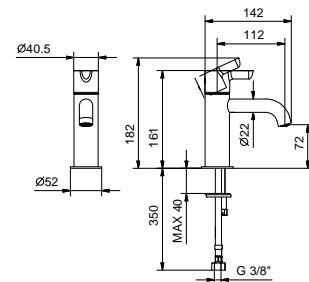

1-Loch-Waschtischmischer

- Achsabstand Auslauf 11 cm
- Griff
- Wasserdurchflussbegrenzer auf 5 l/min bei 3 bar
- Versorgungsleitung/schläuche
- OHNE ABLAUF

Chrom	53 02 R404WF
Schwarz matt	53 13 R404WF
Polished Nickel PVD	53 95 R404WF
Matt Gun Metal PVD	53 P5 R404WF
Matt British Gold PVD	53 P6 R404WF
Matt Copper PVD	53 P9 R404WF
Deep Black PVD	53 S1 R404WF
Pure Brass PVD	53 Q7 R404WF
Raw Metal PVD	53 Q8 R404WF