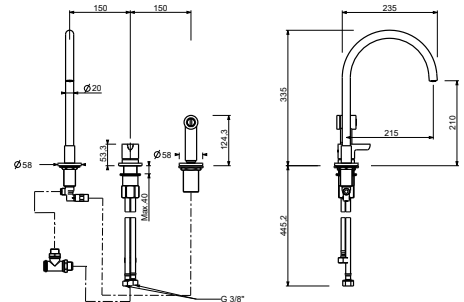

KÜCHE : Standardkartusche

R551

3-Loch-Küchenmischer

- Achsabstand Auslauf 21,5 cm
- Griff
- Schwenkauslauf
- Herausziehbare Handbrause, einzeln, einstrahlig, mit Aktivierungstaste
- 3-Loch
- Wasserdurchflussbegrenzer auf 8 l/min bei 3 bar
- Versorgungsleitung/schläuche
- OHNE ABLAUF

Chrom	53 02 R551
Schwarz matt	53 13 R551
Polished Nickel PVD	53 95 R551
Matt Gun Metal PVD	53 P5 R551
Matt British Gold PVD	53 P6 R551
Matt Copper PVD	53 P9 R551
Deep Black PVD	53 S1 R551
Pure Brass PVD	53 Q7 R551
Raw Metal PVD	53 Q8 R551