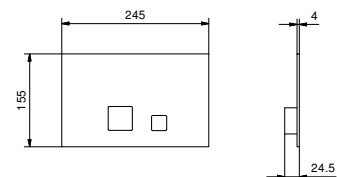

Betätigungsplatte

- Basismaterial: Edelstahl
- flächenbündig
- mit quadratischem Druckknopf
- kompatibel mit GEBERIT SIGMA8, SIGMA12
- ohne sichtbarer Befestigung

Hinweis: vollständige Liste der Oberflächen bei dem Abschnitt Zubehör am Ende der Preisliste