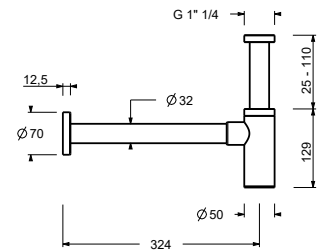

Flaschensiphon

- 1" 1/4
- für Waschbecken

Hinweis: vollständige Liste der Oberflächen bei dem Abschnitt Zubehör am Ende der Preisliste