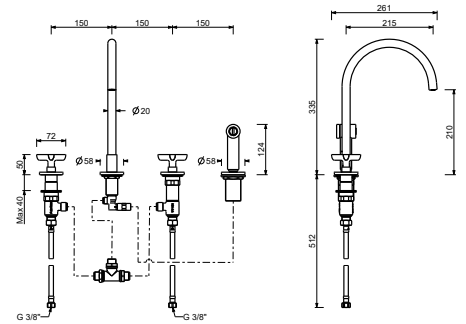

R051
lead $\emptyset$ free

Küchenmischer

- Achsabstand Auslauf 21,5 cm
- Griffe
- Schwenkauslauf
- Herausziehbare Handbrause, einzeln, einstrahlig, mit Aktivierungstaste
- 4-Loch
- Wasserdurchflussbegrenzer auf 8 l/min bei 3 bar
- 90° Keramikventil
- Versorgungsleitung/schläuche
- OHNE ABLAUF

Chrom	53 02 R051
Schwarz matt	53 13 R051
Polished Nickel PVD	53 95 R051
Matt Gun Metal PVD	53 P5 R051
Matt British Gold PVD	53 P6 R051
Matt Copper PVD	53 P9 R051
Deep Black PVD	53 S1 R051
Pure Brass PVD	53 Q7 R051
Raw Metal PVD	53 Q8 R051