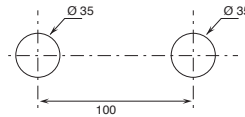

Technische Hinweise

Die Serie **ICONA CLASSIC** wird grundsätzlich **MIT GRIFF** geliefert.

Wasch- und Bidet-Mischer sind mit einem **Perlator** bis zu 5 l/min ausgestattet.

BOHRLÖCHER FÜR ARMATUREN IN WASCHTISCHEN:

- Für Waschtisch- und Bidetmischer
- Für Einloch-Waschtisch- und Bidetmischer

- 2-Griff-Waschtischarmaturen.
  Art. R504W

- 3-Loch-Waschtischarmaturen.
  Art. R007