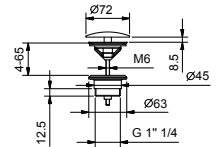

8434

Ablauf

- 1" 1/4
- Druckverschluss
- für Waschbecken ohne Überlaufloch
- für Waschbecken mit Überlaufloch
- Universell

Hinweis: vollständige Liste der Oberflächen bei dem Abschnitt Zubehör am Ende der Preisliste

Chrom	91 02 8434
Schwarz matt	91 13 8434
Polished Nickel PVD	91 95 8434
Matt Gun Metal PVD	91 P5 8434
Matt British Gold PVD	91 P6 8434
Matt Copper PVD	91 P9 8434
Deep Black PVD	91 S1 8434
Pure Brass PVD	91 Q7 8434
Raw Metal PVD	91 Q8 8434

8435

Ablauf

- 1" 1/4
- für Waschbecken ohne Überlaufloch
- für Waschbecken mit Überlaufloch
- offener Abfluss
- Universell

Hinweis: vollständige Liste der Oberflächen bei dem Abschnitt Zubehör am Ende der Preisliste

Chrom	91 02 8435
Schwarz matt	91 13 8435
Polished Nickel PVD	91 95 8435
Matt Gun Metal PVD	91 P5 8435
Matt British Gold PVD	91 P6 8435
Matt Copper PVD	91 P9 8435
Deep Black PVD	91 S1 8435
Pure Brass PVD	91 Q7 8435
Raw Metal PVD	91 Q8 8435

9234

Flaschensiphon

- 1" 1/4
- für Waschbecken

Hinweis: vollständige Liste der Oberflächen bei dem Abschnitt Zubehör am Ende der Preisliste

Chrom	91 02 9234
Schwarz matt	91 13 9234
Polished Nickel PVD	91 95 9234
Matt Gun Metal PVD	91 P5 9234
Matt British Gold PVD	91 P6 9234
Matt Copper PVD	91 P9 9234
Deep Black PVD	91 S1 9234
Pure Brass PVD	91 Q7 9234
Raw Metal PVD	91 Q8 9234