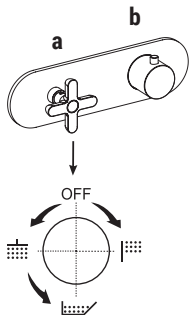

BEISPIEL:

Art. R773B+D373A

1. **Drehumsteller mit Absperrung** - Ausgehend von der Mittelstellung aktivieren Sie durch Drehen nach rechts den 1. Ausgang. Durch Drehen nach links aktivieren Sie den 2. und in der Folge den 3. Ausgang.
2. **Temperatureinstellung**

Basismaterial: MESSING

Oberflächen:

- 02 Chrom
- 13 Schwarz Matt (RAL 9005)
- 95 Polished Nickel PVD
- P5 Matt Gun Metal PVD
- P6 Matt British Gold PVD
- P9 Matt Copper PVD
- S1 Deep Black PVD
- Q7 Pure Brass PVD
- Q8 Raw Metal PVD

* Ersatzteile, Zubehöre, verschiedene Artikel und Verlängerungen können in bestimmten Preislisten eingesehen werden