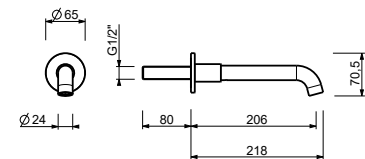

8456

Wannen-Wand-Auslauf

- Achsabstand Auslauf 20 cm
- 1/2" Eingang

Chrom	53 02 8456
Schwarz matt	53 13 8456
Polished Nickel PVD	53 95 8456
Matt Gun Metal PVD	53 P5 8456
Matt British Gold PVD	53 P6 8456
Matt Copper PVD	53 P9 8456
Deep Black PVD	53 S1 8456
Pure Brass PVD	53 Q7 8456
Raw Metal PVD	53 Q8 8456