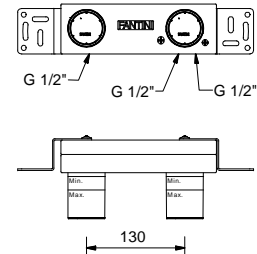

M011A

UP-Teil

44 00 M011A