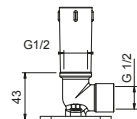

OPTIONAL: UP-Teil für Gipskarton

W046 91 00 W046