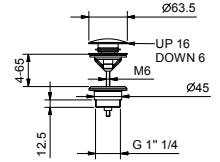

8434

Ablauf

- 1" 1/4
- Druckverschluss
- für Waschbecken ohne Überlaufloch
- für Waschbecken mit Überlaufloch
- Universell

Hinweis: vollständige Liste der Oberflächen bei dem Abschnitt Zubehör am Ende der Preisliste

Chrom	91 02 8434
Schwarz matt	91 13 8434
Polished Nickel PVD	91 95 8434
Matt Gun Metal PVD	91 P5 8434
Matt British Gold PVD	91 P6 8434
Matt Copper PVD	91 P9 8434
Deep Black PVD	91 S1 8434
Pure Brass PVD	91 Q7 8434
Raw Metal PVD	91 Q8 8434

8435

Ablauf

- 1" 1/4
- für Waschbecken ohne Überlaufloch
- für Waschbecken mit Überlaufloch
- offener Abfluss
- Universell

Hinweis: vollständige Liste der Oberflächen bei dem Abschnitt Zubehör am Ende der Preisliste