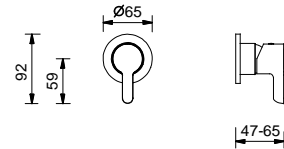

UP-Brausemischer

- Griff
- 1/2" **1 Ausgang**
- 1/2" Eingänge
- Schallschutz

R063B

AP-Teil

Chrom	53 02 R063B
Schwarz matt	53 13 R063B
Polished Nickel PVD	53 95 R063B
Matt Gun Metal PVD	53 P5 R063B
Matt British Gold PVD	53 P6 R063B
Matt Copper PVD	53 P9 R063B
Deep Black PVD	53 S1 R063B
Pure Brass PVD	53 Q7 R063B
Raw Metal PVD	53 Q8 R063B