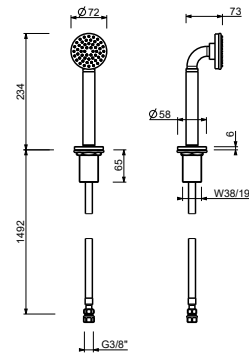

R019A

UP-Teil

44 00 R019A

Z350

Handbrause-Set für Wannenrand

- Handbrause ICONA
- Schlauch 150 cm

Chrom	53 02 Z350
Schwarz matt	53 13 Z350
Polished Nickel PVD	53 95 Z350
Matt Gun Metal PVD	53 P5 Z350
Matt British Gold PVD	53 P6 Z350
Matt Copper PVD	53 P9 Z350
Deep Black PVD	53 S1 Z350
Pure Brass PVD	53 Q7 Z350
Raw Metal PVD	53 Q8 Z350