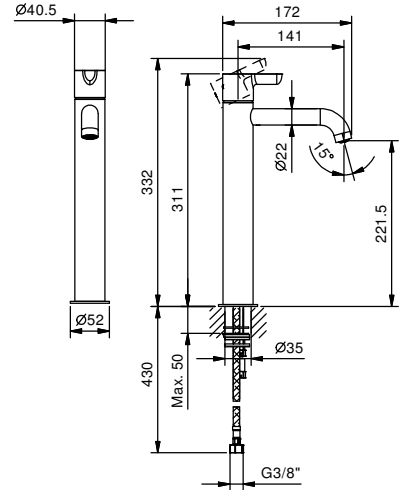

R406WF
lead∅free

1-Loch-Waschtischmischer hoch

- Achsabstand Auslauf 14 cm
- Griff
- Wasserdurchflussbegrenzer auf 5 l/min bei 3 bar
- Versorgungsleitung/schläuche
- OHNE ABLAUF

Chrom	53 02 R406WF
Schwarz matt	53 13 R406WF
Polished Nickel PVD	53 95 R406WF
Matt Gun Metal PVD	53 P5 R406WF
Matt British Gold PVD	53 P6 R406WF
Matt Copper PVD	53 P9 R406WF
Deep Black PVD	53 S1 R406WF
Pure Brass PVD	53 Q7 R406WF
Raw Metal PVD	53 Q8 R406WF

Waschtisch: Auslauf

Z347

Waschbeckenstandeinlauf

- H. 28,6 cm
- Achsabstand Auslauf 16 cm
- Wasserdurchflussbegrenzer auf 5 l/min bei 3 bar
- 1/2" Eingang