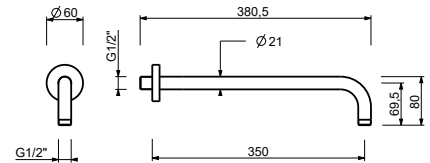

OPTIONAL: UP-Teil für Gipskarton

W046	91 00 W046
-------------	------------

8137

Brausearm

- Länge 35 cm
- runde Rosette
- Wandmontage
- 1/2" Eingang

Chrom	86 02 8137
Schwarz matt	86 13 8137
Polished Nickel PVD	86 95 8137
Matt Gun Metal PVD	86 P5 8137
Matt British Gold PVD	86 P6 8137
Matt Copper PVD	86 P9 8137
Deep Black PVD	86 S1 8137
Pure Brass PVD	86 Q7 8137
Raw Metal PVD	86 Q8 8137