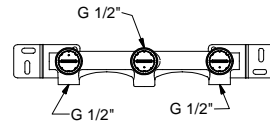

R010A

UP-Teil

44 00 R010A

R056WF
lead \varnothing free

1-Loch-Waschtischmischer

- Achsabstand Auslauf 16 cm
- Griffe
- Wasserdurchflussbegrenzer auf 5 l/min bei 3 bar
- 90° Keramikventil
- Versorgungsleitung/schläuche
- OHNE ABLAUF