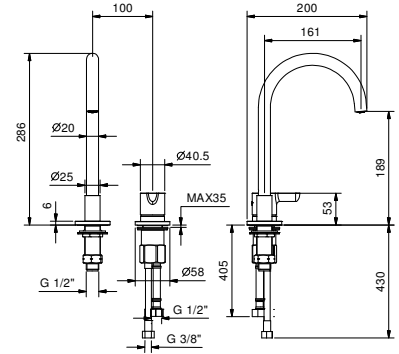

R504W
lead∅free

2-Loch-Waschtischmischer

- Achsabstand Auslauf 16 cm
- Griff
- Wasserdurchflussbegrenzer auf 5 l/min bei 3 bar
- Versorgungsleitung/schläuche
- OHNE ABLAUF

Chrom	53 02 R504W
Schwarz matt	53 13 R504W
Polished Nickel PVD	53 95 R504W
Matt Gun Metal PVD	53 P5 R504W
Matt British Gold PVD	53 P6 R504W
Matt Copper PVD	53 P9 R504W
Deep Black PVD	53 S1 R504W
Pure Brass PVD	53 Q7 R504W
Raw Metal PVD	53 Q8 R504W