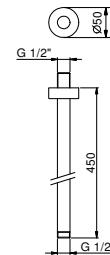

9237

Brausearm

- Länge 45 cm
- runde Rosette
- Deckenmontage
- 1/2" Eingang

Chrom	86 02 9237
Schwarz matt	86 13 9237
Polished Nickel PVD	86 95 9237
Matt Gun Metal PVD	86 P5 9237
Matt British Gold PVD	86 P6 9237
Matt Copper PVD	86 P9 9237
Deep Black PVD	86 S1 9237
Pure Brass PVD	86 Q7 9237
Raw Metal PVD	86 Q8 9237

OPTIONAL: UP-Teil für Gipskarton

W046

91 00 W046