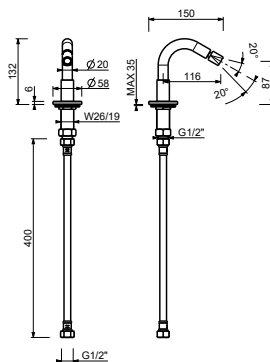

Z343

Bidet- Einlauf

- Achsabstand Auslauf 11,6 cm
- Wasserdurchflussbegrenzer auf 5 l/min bei 3 bar
- 1/2" Eingang

Chrom	53 02 Z343
Schwarz matt	53 13 Z343
Polished Nickel PVD	53 95 Z343
Matt Gun Metal PVD	53 P5 Z343
Matt British Gold PVD	53 P6 Z343
Matt Copper PVD	53 P9 Z343
Deep Black PVD	53 S1 Z343
Pure Brass PVD	53 Q7 Z343
Raw Metal PVD	53 Q8 Z343