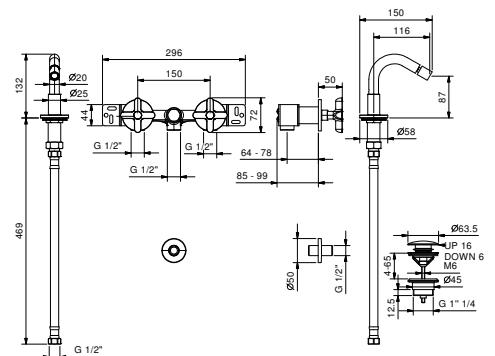

R911B

AP-Teil

Chrom	53 02 R911B
Schwarz matt	53 13 R911B
Polished Nickel PVD	53 95 R911B
Matt Gun Metal PVD	53 P5 R911B
Matt British Gold PVD	53 P6 R911B
Matt Copper PVD	53 P9 R911B
Deep Black PVD	53 S1 R911B
Pure Brass PVD	53 Q7 R911B
Raw Metal PVD	53 Q8 R911B