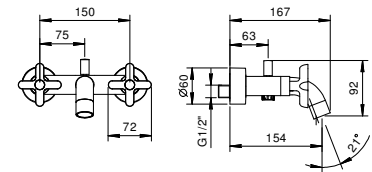

- Achsabstand Auslauf 15,4 cm
- Griffe
- Umsteller **2 Ausgänge**
- Handbrause ICONA
- Handbrausehalter
- Schlauch PVC 150 cm
- 90° Keramikventil

Chrom	53 02 R015
Schwarz matt	53 13 R015
Polished Nickel PVD	53 95 R015
Matt Gun Metal PVD	53 P5 R015
Matt British Gold PVD	53 P6 R015
Matt Copper PVD	53 P9 R015
Deep Black PVD	53 S1 R015