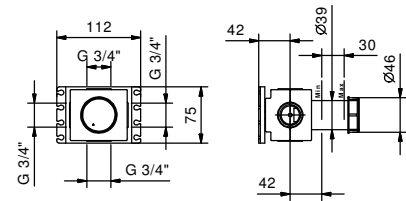

D391A

UP-Teil

19 00 D391A

W213

OPTIONAL - "Easy Fix" System

- Platte und Verbindungen
- für einfache horizontale oder vertikale Thermostatmontage
 - für Montage Art D400A / D391A - **1 Ausgang**
 - für Montage Art D400A / D391A (2Stk) - **2 Ausgänge**