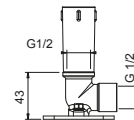

9237

Brausearm

- Länge 45 cm
- runde Rosette
- Deckenmontage
- 1/2" Eingang

Chrom	86 02 9237
Schwarz matt	86 13 9237
Polished Nickel PVD	86 95 9237
Matt Gun Metal PVD	86 P5 9237
Matt British Gold PVD	86 P6 9237
Matt Copper PVD	86 P9 9237
Deep Black PVD	86 S1 9237
Pure Brass PVD	86 Q7 9237
Raw Metal PVD	86 Q8 9237

OPTIONAL: UP-Teil für Gipskarton

W046

91 00 W046