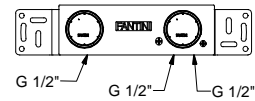

M011A

UP-Teil

44 00 M011A

R404WF
lead \varnothing free

1-Loch-Waschtischmischer

- Achsabstand Auslauf 11 cm
- Griff
- Wasserdurchflussbegrenzer auf 5 l/min bei 3 bar
- Versorgungsleitung/schläuche
- OHNE ABLAUF