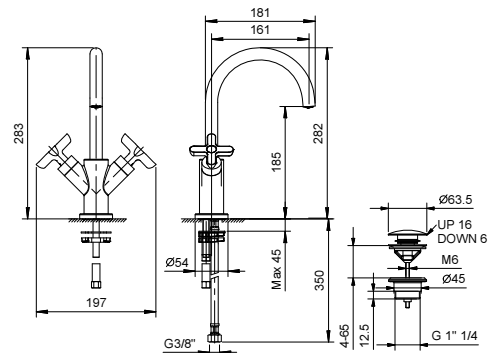

1-Loch-Waschtischmischer

- Achsabstand Auslauf 16 cm
- Griffe
- Wasserdurchflussbegrenzer auf 5 l/min bei 3 bar
- 90° Keramikventil
- Versorgungsleitung/schläuche
- ABLAUF mit Druckverschluss

Chrom	53 02 R056F
Schwarz matt	53 13 R056F
Polished Nickel PVD	53 95 R056F
Matt Gun Metal PVD	53 P5 R056F
Matt British Gold PVD	53 P6 R056F
Matt Copper PVD	53 P9 R056F
Deep Black PVD	53 S1 R056F