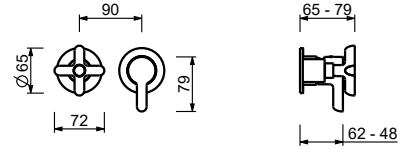

M585A

UP-Teil

44 00 M585A

UP-Brausemischer

- Griffe
- Drehumsteller **2-Wege**
- 1/2" Eingänge
- Schallschutz
- nur für horizontale Montage

R485B

AP-Teil

Chrom	53 02 R485B
Schwarz matt	53 13 R485B
Polished Nickel PVD	53 95 R485B
Matt Gun Metal PVD	53 P5 R485B
Matt British Gold PVD	53 P6 R485B
Matt Copper PVD	53 P9 R485B
Deep Black PVD	53 S1 R485B
Pure Brass PVD	53 Q7 R485B
Raw Metal PVD	53 Q8 R485B