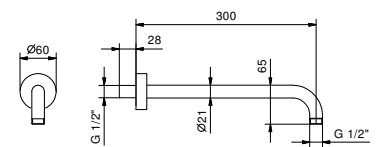

Chrom	86 02 9230
Schwarz matt	86 13 9230

8027

Brausearm

- Länge 30 cm
- runde Rosette
- Wandmontage
- 1/2" Eingang

Chrom	86 02 8027
Schwarz matt	86 13 8027
Polished Nickel PVD	86 95 8027
Matt Gun Metal PVD	86 P5 8027
Matt British Gold PVD	86 P6 8027
Matt Copper PVD	86 P9 8027
Deep Black PVD	86 S1 8027
Pure Brass PVD	86 Q7 8027
Raw Metal PVD	86 Q8 8027