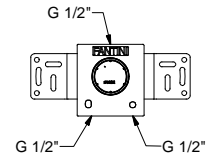

Duschstange mit Ap Mischer

_1/2" Eingänge

R429
2 Ausgänge

UP-Brausemischer

- Griff
- 1/2" **1 Ausgang**
- 1/2" Eingänge
- Schallschutz

R063B

AP-Teil

Chrom	53 02 R063B
Schwarz matt	53 13 R063B
Polished Nickel PVD	53 95 R063B
Matt Gun Metal PVD	53 P5 R063B
Matt British Gold PVD	53 P6 R063B
Matt Copper PVD	53 P9 R063B
Deep Black PVD	53 S1 R063B
Pure Brass PVD	53 Q7 R063B
Raw Metal PVD	53 Q8 R063B