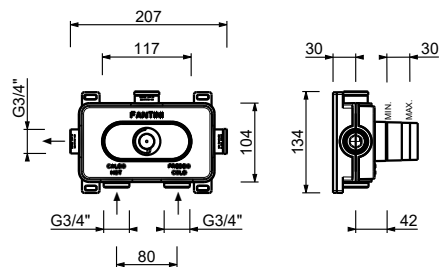

D400A

UP-Teil

19 00 D400A