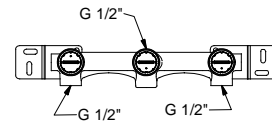

R010A

UP-Teil

44 00 R010A