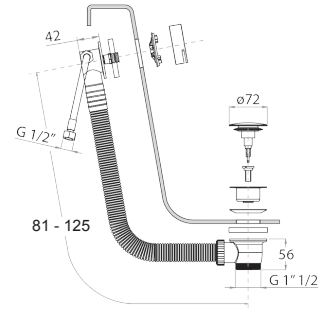

W002

Wannenablauf

- mit Griff
- Badewannengarnitur mit Überlauf
- MIT ABLAUF

Hinweis: vollständige Liste der Oberflächen bei dem Abschnitt Zubehör am Ende der Preisliste

Chrom	91 02 W002
Schwarz matt	91 13 W002
Polished Nickel PVD	91 95 W002
Matt Gun Metal PVD	91 P5 W002
Matt British Gold PVD	91 P6 W002
Matt Copper PVD	91 P9 W002
Deep Black PVD	91 S1 W002

9325

Montageplatte für Wannenrandmischer

- Zierkappen
- Montageplatte
- ohne Abdeckplatte

Hinweis: Endmontage mit Revisionsabdeckmaterial

Chrom	91 02 9325

9670

Montageplatte für Wannenrandmischer

- Zierkappen
- Montageplatte
- ohne Abdeckplatte

Hinweis: Endmontage mit Revisionsabdeckmaterial

Chrom	91 02 9670