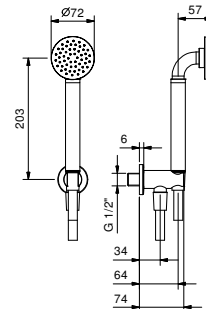

OPTIONAL: UP-Teil für Gipskarton

W046 91 00 W046

9237

Brausearm

- Länge 45 cm
- runde Rosette
- Deckenmontage
- 1/2" Eingang

Chrom	86 02 9237
Schwarz matt	86 13 9237
Polished Nickel PVD	86 95 9237
Matt Gun Metal PVD	86 P5 9237
Matt British Gold PVD	86 P6 9237
Matt Copper PVD	86 P9 9237
Deep Black PVD	86 S1 9237
Pure Brass PVD	86 Q7 9237
Raw Metal PVD	86 Q8 9237

OPTIONAL: UP-Teil für Gipskarton

W046

91 00 W046

R043

Brauseset

- Handbrause ICONA
- Wandbogen mit Brausehalter
- runde Rosette
- Schlauch PVC 150 cm
- 1/2" Eingang

Chrom	53 02 R043
Schwarz matt	53 13 R043
Polished Nickel PVD	53 95 R043
Matt Gun Metal PVD	53 P5 R043
Matt British Gold PVD	53 P6 R043
Matt Copper PVD	53 P9 R043
Deep Black PVD	53 S1 R043
Pure Brass PVD	53 Q7 R043
Raw Metal PVD	53 Q8 R043