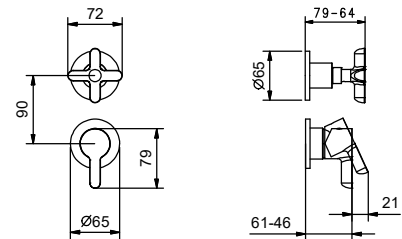

M063A

UP-Teil

44 00 M063A

UP-Brausemischer

- Griffe
- Drehumsteller **2-Wege**
- 1/2" Eingänge
- Schallschutz
- nur für vertikale Montage

R485B

AP-Teil

Chrom	53 02 R485B
Schwarz matt	53 13 R485B
Polished Nickel PVD	53 95 R485B
Matt Gun Metal PVD	53 P5 R485B
Matt British Gold PVD	53 P6 R485B
Matt Copper PVD	53 P9 R485B
Deep Black PVD	53 S1 R485B
Pure Brass PVD	53 Q7 R485B
Raw Metal PVD	53 Q8 R485B