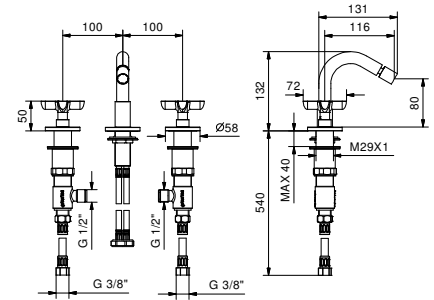

R008W

3-Loch-Bidetmischer

- Achsabstand Auslauf 11,6 cm
- Wasserdurchflussbegrenzer auf 5 l/min bei 3 bar
- Griffe
- 90° Keramikventil
- Perlator mit Gelenk
- Versorgungsleitung/schläuche
- OHNE ABLAUF

Chrom	53 02 R008W
Schwarz matt	53 13 R008W
Polished Nickel PVD	53 95 R008W
Matt Gun Metal PVD	53 P5 R008W
Matt British Gold PVD	53 P6 R008W
Matt Copper PVD	53 P9 R008W
Deep Black PVD	53 S1 R008W
Pure Brass PVD	53 Q7 R008W
Raw Metal PVD	53 Q8 R008W