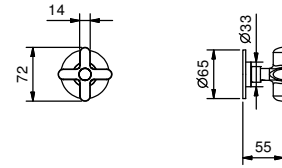

D391A

UP-Teil

19 00 D391A

W213

OPTIONAL - "Easy Fix" System

- Platte und Verbindungen
- für einfache horizontale oder vertikale Thermostatmontage
 - für Montage Art D400A / D391A - **1 Ausgang**
 - für Montage Art D400A / D391A (2Stk) - **2 Ausgänge**