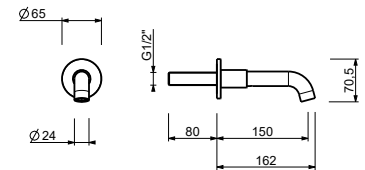

Badewanne - Auslauf

8455

Wannen-Wand-Auslauf

- Achsabstand Auslauf 15 cm
- 1/2" Eingang

Chrom	53 02 8455
Schwarz matt	53 13 8455
Polished Nickel PVD	53 95 8455
Matt Gun Metal PVD	53 P5 8455
Matt British Gold PVD	53 P6 8455
Matt Copper PVD	53 P9 8455
Deep Black PVD	53 S1 8455
Pure Brass PVD	53 Q7 8455
Raw Metal PVD	53 Q8 8455