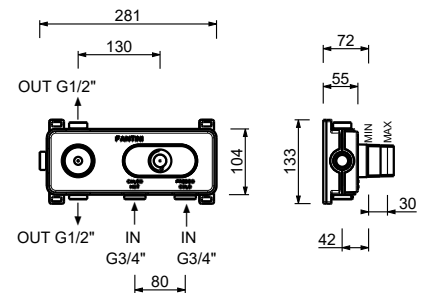

UP-Teil

19 00 D372A