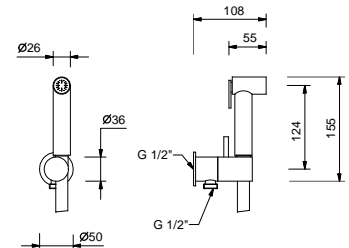

W216

Betätigungsplatte

- Basismaterial: Edelstahl
- Reliefknöpfen
- mit rundem Druckknopf
- kompatibel mit TECEBOX OCTA II
- Mindestdiefe: siehe Einbauanleitung
- ohne sichtbarer Befestigung

Hinweis: vollständige Liste der Oberflächen bei dem Abschnitt Zubehör am Ende der Preisliste

Edelstahl poliert	91 38 W216
Schwarz matt	91 13 W216
Polished Nickel PVD	91 95 W216
Matt Gun Metal PVD	91 P5 W216
Matt British Gold PVD	91 P6 W216
Matt Copper PVD	91 P9 W216
Deep Black PVD	91 S1 W216
Pure Brass PVD	91 Q7 W216
Raw Metal PVD	91 Q8 W216

8486

Brause mit Doppelfunktion

- für die WC-Reinigung
- für die Intimpflege in Kombination mit einem Brausemischer
- Wandbogen mit Brausehalter
- Absperrventil
- Basismaterial: Messing
- runde Rosette
- Schlauch PVC 120 cm
- 1/2" Eingang

Hinweis: vollständige Liste der Oberflächen bei dem Abschnitt Zubehör am Ende der Preisliste

Chrom	91 02 8486
Schwarz matt	91 13 8486
Polished Nickel PVD	91 95 8486
Matt Gun Metal PVD	91 P5 8486
Matt British Gold PVD	91 P6 8486
Matt Copper PVD	91 P9 8486
Deep Black PVD	91 S1 8486
Pure Brass PVD	91 Q7 8486
Raw Metal PVD	91 Q8 8486

W001

Wannenablauf

- mit Griff
- MIT ABLAUF

Hinweis: vollständige Liste der Oberflächen bei dem Abschnitt Zubehör am Ende der Preisliste

Chrom	91 02 W001
Schwarz matt	91 13 W001
Polished Nickel PVD	91 95 W001
Matt Gun Metal PVD	91 P5 W001
Matt British Gold PVD	91 P6 W001
Matt Copper PVD	91 P9 W001
Deep Black PVD	91 S1 W001