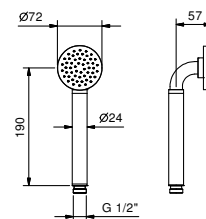

8938

Handbrause

- ICONA
- Durchflussbegrenzer auf 9 l/min
- Antikalksystem
- Rückflussverhinderer

Chrom	90 02 8938
Schwarz matt	90 13 8938
Polished Nickel PVD	90 95 8938
Matt Gun Metal PVD	90 P5 8938
Matt British Gold PVD	90 P6 8938
Matt Copper PVD	90 P9 8938
Deep Black PVD	90 S1 8938
Pure Brass PVD	90 Q7 8938
Raw Metal PVD	90 Q8 8938