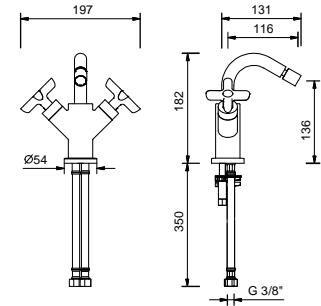

R011A

UP-Teil

44 00 R011A

R062WF

1-Loch-Bidetmischer

- Achsabstand Auslauf 11,6 cm
- Griffe
- Wasserdurchflussbegrenzer auf 5 l/min bei 3 bar
- 90° Keramikventil
- Perlator mit Gelenk
- Versorgungsleitung/schläuche
- OHNE ABLAUF