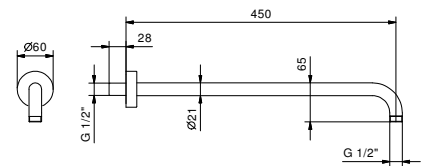

OPTIONAL: UP-Teil für Gipskarton

W046 91 00 W046

8028

Brausearm

- Länge 45 cm
- runde Rosette
- Wandmontage
- 1/2" Eingang

Chrom	86 02 8028
Schwarz matt	86 13 8028
Polished Nickel PVD	86 95 8028
Matt Gun Metal PVD	86 P5 8028
Matt British Gold PVD	86 P6 8028
Matt Copper PVD	86 P9 8028
Deep Black PVD	86 S1 8028
Pure Brass PVD	86 Q7 8028
Raw Metal PVD	86 Q8 8028