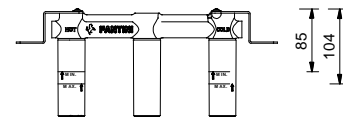

R010A

UP-Teil

44 00 R010A

R056WF
lead \varnothing free

1-Loch-Waschtischmischer

- Achsabstand Auslauf 16 cm
- Griffe
- Wasserdurchflussbegrenzer auf 5 l/min bei 3 bar
- 90° Keramikventil
- Versorgungsleitung/schläuche
- OHNE ABLAUF