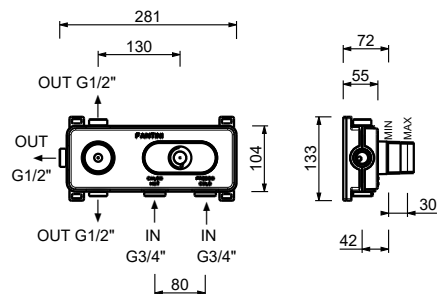

D373A

UP-Teil

19 00 D373A