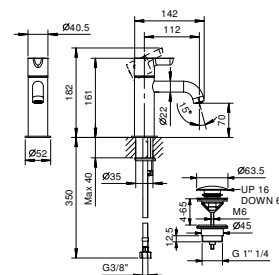

1-Loch-Waschtischmischer

- Achsabstand Auslauf 11 cm
- Griff
- Wasserdurchflussbegrenzer auf 5 l/min bei 3 bar
- Versorgungsleitung/schläuche
- ABLAUF mit Druckverschluss

Chrom	53 02 R404F
Schwarz matt	53 13 R404F
Polished Nickel PVD	53 95 R404F
Matt Gun Metal PVD	53 P5 R404F
Matt British Gold PVD	53 P6 R404F
Matt Copper PVD	53 P9 R404F
Deep Black PVD	53 S1 R404F
Pure Brass PVD	53 Q7 R404F
Raw Metal PVD	53 Q8 R404F