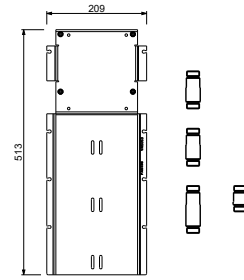

ESEMPI DI COMBINAZIONI - 1 USCITA

ESEMPI DI COMBINAZIONI - 2 USCITE

91 00 W213

W214

OPTIONAL - "Easy Fix" System

Platte und Verbindungen

- für einfache horizontale oder vertikale Thermostatmontage
- für Montage Art D400A / D391A (3Stk) - **3 Ausgänge**