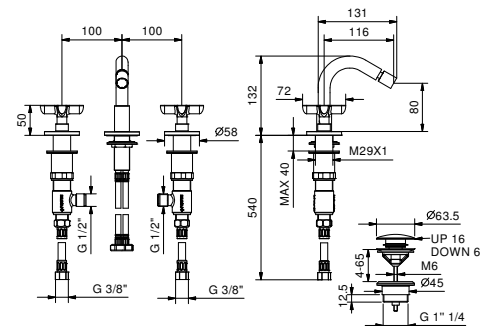

R008

3-Loch-Bidetmischer

- Achsabstand Auslauf 11,6 cm
- Wasserdurchflussbegrenzer auf 5 l/min bei 3 bar
- Griffe
- 90° Keramikventil
- Perlator mit Gelenk
- Versorgungsleitung/schläuche
- ABLAUF mit Druckverschluss

Chrom	53 02 R008
Schwarz matt	53 13 R008
Polished Nickel PVD	53 95 R008
Matt Gun Metal PVD	53 P5 R008
Matt British Gold PVD	53 P6 R008
Matt Copper PVD	53 P9 R008
Deep Black PVD	53 S1 R008
Pure Brass PVD	53 Q7 R008
Raw Metal PVD	53 Q8 R008