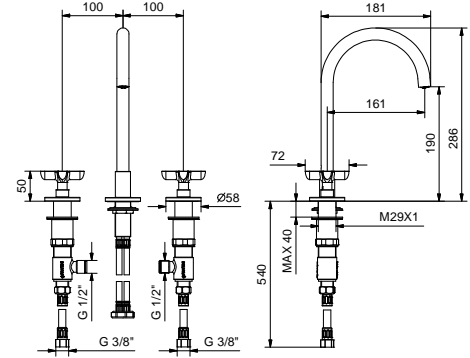

R007W
lead $\emptyset$ free

3-Loch-Waschtischmischer

- Achsabstand Auslauf 16 cm
- Griffe
- Wasserdurchflussbegrenzer auf 5 l/min bei 3 bar
- 90° Keramikventil
- Versorgungsleitung/schläuche
- OHNE ABLAUF

Chrom	53 02 R007W
Schwarz matt	53 13 R007W
Polished Nickel PVD	53 95 R007W
Matt Gun Metal PVD	53 P5 R007W
Matt British Gold PVD	53 P6 R007W
Matt Copper PVD	53 P9 R007W
Deep Black PVD	53 S1 R007W
Pure Brass PVD	53 Q7 R007W
Raw Metal PVD	53 Q8 R007W