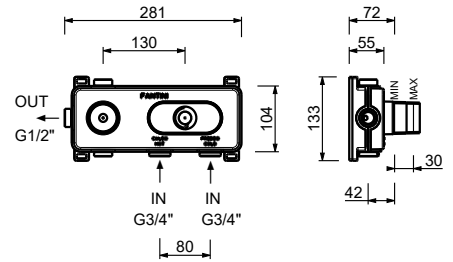

UP-Teil

19 00 D331A