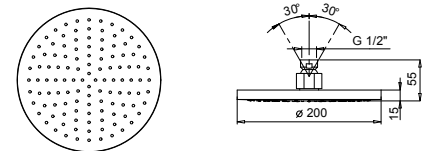

Chrom	86 02 9230
Schwarz matt	86 13 9230

8027

Brausearm

- Länge 30 cm
- runde Rosette
- Wandmontage
- 1/2" Eingang

Chrom	86 02 8027
Schwarz matt	86 13 8027
Polished Nickel PVD	86 95 8027
Matt Gun Metal PVD	86 P5 8027
Matt British Gold PVD	86 P6 8027
Matt Copper PVD	86 P9 8027
Deep Black PVD	86 S1 8027
Pure Brass PVD	86 Q7 8027
Raw Metal PVD	86 Q8 8027