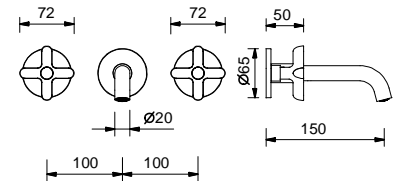

lead \emptyset free

Wandwaschtischmischer

- Achsabstand Auslauf 15 cm
- Griffe
- Wasserdurchflussbegrenzer auf 5 l/min bei 3 bar
- 90° Keramikventil
- 1/2" Eingänge
- OHNE ABLAUF

R010B

AP-Teil

Chrom	53 02 R010B
Schwarz matt	53 13 R010B
Polished Nickel PVD	53 95 R010B
Matt Gun Metal PVD	53 P5 R010B
Matt British Gold PVD	53 P6 R010B
Matt Copper PVD	53 P9 R010B
Deep Black PVD	53 S1 R010B
Pure Brass PVD	53 Q7 R010B
Raw Metal PVD	53 Q8 R010B