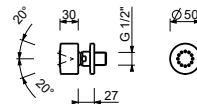

9248

Seitenkörperbrausen

- Basismaterial: Messing
- verstellbar
- Antikalksystem
- 1/2" Eingang

Chrom	86 02 9248
Schwarz matt	86 13 9248
Polished Nickel PVD	86 95 9248
Matt Gun Metal PVD	86 P5 9248
Matt British Gold PVD	86 P6 9248
Matt Copper PVD	86 P9 9248
Deep Black PVD	86 S1 9248