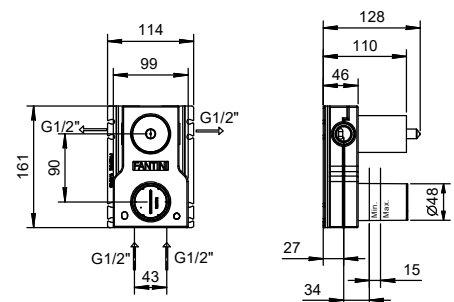

M585A

UP-Teil

44 00 M585A