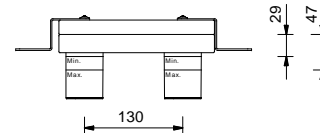

M011A

UP-Teil

44 00 M011A

R404WF
lead \varnothing free

1-Loch-Waschtischmischer

- Achsabstand Auslauf 11 cm
- Griff
- Wasserdurchflussbegrenzer auf 5 l/min bei 3 bar
- Versorgungsleitung/schläuche
- OHNE ABLAUF