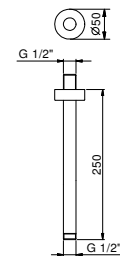

OPTIONAL: UP-Teil für Gipskarton

W046 91 00 W046

9236

Brausearm

- Länge 25 cm
- runde Rosette
- Deckenmontage
- 1/2" Eingang

Chrom	86 02 9236
Schwarz matt	86 13 9236
Polished Nickel PVD	86 95 9236
Matt Gun Metal PVD	86 P5 9236
Matt British Gold PVD	86 P6 9236
Matt Copper PVD	86 P9 9236
Deep Black PVD	86 S1 9236
Pure Brass PVD	86 Q7 9236
Raw Metal PVD	86 Q8 9236