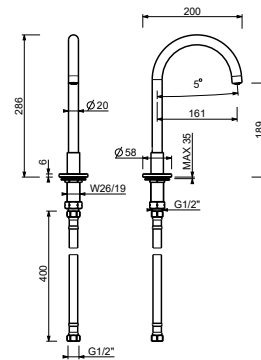

Chrom	53 02 Z347
Schwarz matt	53 13 Z347
Polished Nickel PVD	53 95 Z347
Matt Gun Metal PVD	53 P5 Z347
Matt British Gold PVD	53 P6 Z347
Matt Copper PVD	53 P9 Z347
Deep Black PVD	53 S1 Z347
Pure Brass PVD	53 Q7 Z347
Raw Metal PVD	53 Q8 Z347