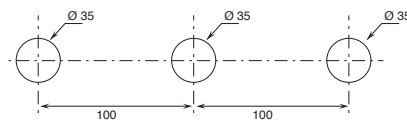

Der Duschthermostat 3/4" steht zur Verfügung:

- Art. R731B+D331A - 1 Ausgang
- Art. R772B+D372A - 2 Ausgänge
- Art. R773B+D373A - 3 Ausgänge