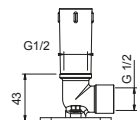

OPTIONAL: UP-Teil für Gipskarton

W046 91 00 W046