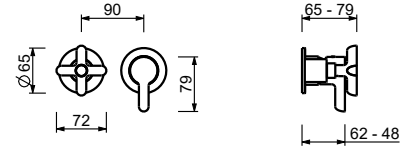

M687A

UP-Teil

44 00 M687A

R429

Duschstange mit Ap Mischer

- Griffe
- Drehumsteller **2-Wege** mit Absperrung
- Schlauch PVC 150 cm
- Handbrause
- Kopfbrause Ø 24 cm
- 1/2" Eingänge
- verstellbarer Brausehalter