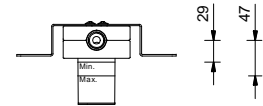

M063A

UP-Teil

44 00 M063A