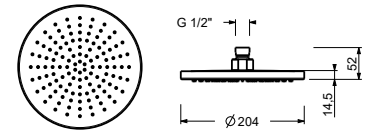

8136

Regenkopfbrause

- Ø 20 cm
- Basismaterial: Messing
- Wasserdurchflussbegrenzer auf 12 l/min bei 3 bar
- Antikalksystem
- 1/2" Eingang
- Rückflussverhinderer

Hinweis: Nötige Bedingungen für korrektes Funktionieren:
Mindestzufuhr: 10 l/min

Chrom	86 02 8136
Schwarz matt	86 13 8136
Polished Nickel PVD	86 95 8136
Matt Gun Metal PVD	86 P5 8136
Matt British Gold PVD	86 P6 8136
Matt Copper PVD	86 P9 8136
Deep Black PVD	86 S1 8136
Pure Brass PVD	86 Q7 8136
Raw Metal PVD	86 Q8 8136

9230

Regenkopfbrause

- Ø 20 cm
- Basismaterial: Messing
- Wasserdurchflussbegrenzer auf 12 l/min bei 3 bar
- Antikalksystem
- 1/2" Eingang
- Rückflussverhinderer

Hinweis: Nötige Bedingungen für korrektes Funktionieren:
Mindestzufuhr: 10 l/min