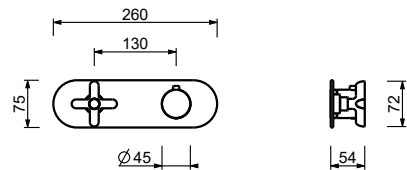

D372A

UP-Teil

19 00 D372A

3/4" UP-Thermostatbrausemischer

- Griffe
- Drehumsteller **3-Wege** mit Absperrung
- nur für horizontale Montage
- 3/4" Eingänge

R773B

AP-Teil

Chrom	53 02 R773B
Schwarz matt	53 13 R773B
Polished Nickel PVD	53 95 R773B
Matt Gun Metal PVD	53 P5 R773B
Matt British Gold PVD	53 P6 R773B
Matt Copper PVD	53 P9 R773B
Deep Black PVD	53 S1 R773B
Pure Brass PVD	53 Q7 R773B
Raw Metal PVD	53 Q8 R773B