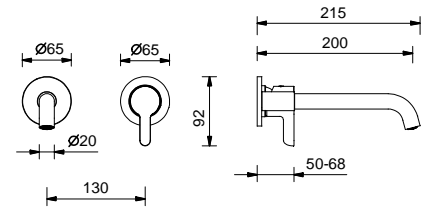

lead $\varnothing$ free

Wandwaschtischmischer

- Achsabstand Auslauf 21 cm
- Griff
- Wasserdurchflussbegrenzer auf 5 l/min bei 3 bar
- 1/2" Eingänge
- OHNE ABLAUF

R413B

AP-Teil

Chrom	53 02 R413B
Schwarz matt	53 13 R413B
Polished Nickel PVD	53 95 R413B
Matt Gun Metal PVD	53 P5 R413B
Matt British Gold PVD	53 P6 R413B
Matt Copper PVD	53 P9 R413B
Deep Black PVD	53 S1 R413B
Pure Brass PVD	53 Q7 R413B
Raw Metal PVD	53 Q8 R413B