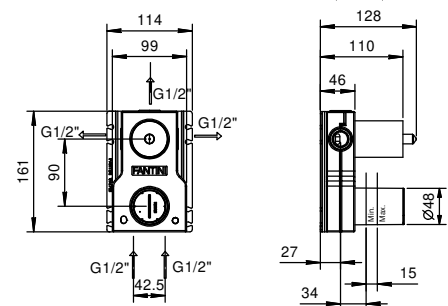

M587A

UP-Teil

44 00 M587A