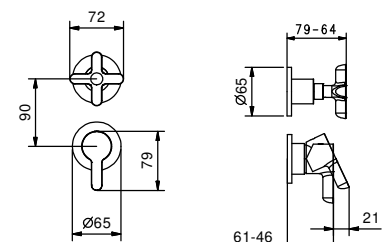

M685A

UP-Teil

44 00 M685A

UP-Brauseemischer

- Griffe
- Drehumsteller **3-Wege**
- 1/2" Eingänge
- Schallschutz
- nur für vertikale Montage

R487B

AP-Teil

Chrom	53 02 R487B
Schwarz matt	53 13 R487B
Polished Nickel PVD	53 95 R487B
Matt Gun Metal PVD	53 P5 R487B
Matt British Gold PVD	53 P6 R487B
Matt Copper PVD	53 P9 R487B
Deep Black PVD	53 S1 R487B
Pure Brass PVD	53 Q7 R487B
Raw Metal PVD	53 Q8 R487B