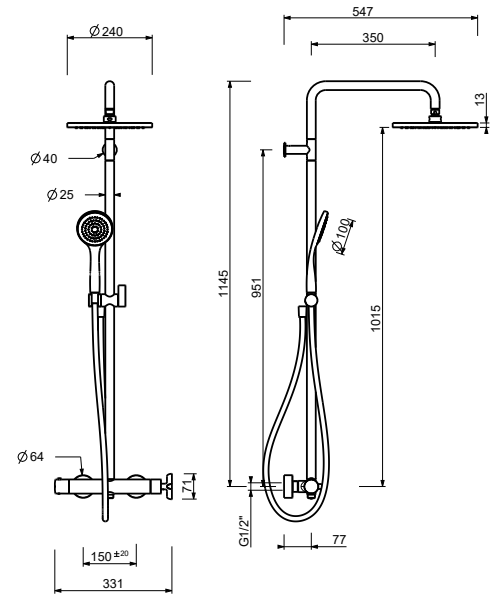

M687A

UP-Teil

44 00 M687A

R429

Duschstange mit Ap Mischer

- Griffe
- Drehumsteller **2-Wege** mit Absperrung
- Schlauch PVC 150 cm
- Handbrause
- Kopfbrause Ø 24 cm
- 1/2" Eingänge
- verstellbarer Brausehalter