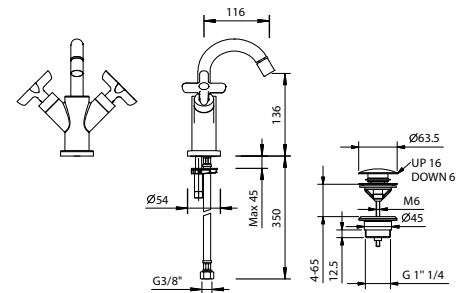

Chrom	53 02 R062F
Schwarz matt	53 13 R062F
Polished Nickel PVD	53 95 R062F
Matt Gun Metal PVD	53 P5 R062F
Matt British Gold PVD	53 P6 R062F
Matt Copper PVD	53 P9 R062F
Deep Black PVD	53 S1 R062F