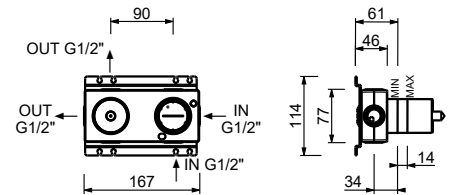

M685A

UP-Teil

44 00 M685A