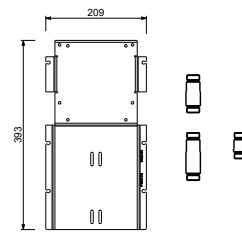

D391A

UP-Teil

19 00 D391A

W213

OPTIONAL - "Easy Fix" System

- Platte und Verbindungen
- für einfache horizontale oder vertikale Thermostatmontage
 - für Montage Art D400A / D391A - **1 Ausgang**
 - für Montage Art D400A / D391A (2Stk) - **2 Ausgänge**