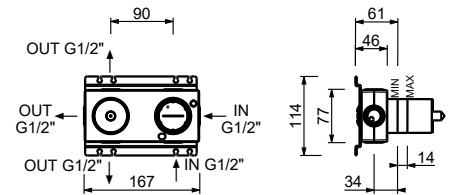

M687A

UP-Teil

44 00 M687A

R429

Duschstange mit Ap Mischer

- Griffe
- Drehumsteller **2-Wege** mit Absperrung
- Schlauch PVC 150 cm
- Handbrause
- Kopfbrause Ø 24 cm
- 1/2" Eingänge
- verstellbarer Brausehalter