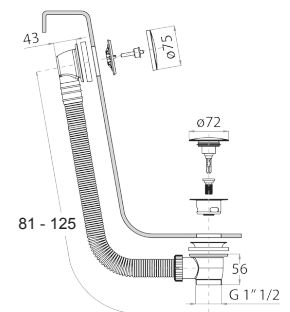

W001

Wannenablauf

- mit Griff
- MIT ABLAUF

Hinweis: vollständige Liste der Oberflächen bei dem Abschnitt Zubehör am Ende der Preisliste