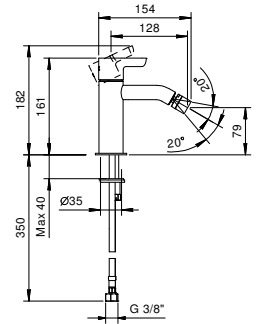

R408WF

1-Loch-Bidetmischer

- Achsabstand Auslauf 12,5 cm
- Griff
- Wasserdurchflussbegrenzer auf 5 l/min bei 3 bar
- Perlator mit Gelenk
- Versorgungsleitung/schläuche
- OHNE ABLAUF

Chrom	53 02 R408WF
Schwarz matt	53 13 R408WF
Polished Nickel PVD	53 95 R408WF
Matt Gun Metal PVD	53 P5 R408WF
Matt British Gold PVD	53 P6 R408WF
Matt Copper PVD	53 P9 R408WF
Deep Black PVD	53 S1 R408WF
Pure Brass PVD	53 Q7 R408WF
Raw Metal PVD	53 Q8 R408WF