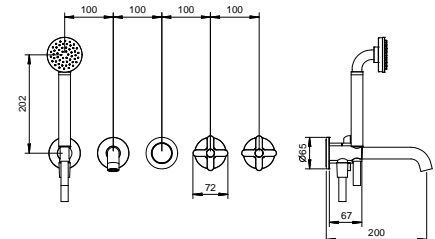

R019B

AP-Teil

Chrom	53 02 R019B
Schwarz matt	53 13 R019B
Polished Nickel PVD	53 95 R019B
Matt Gun Metal PVD	53 P5 R019B
Matt British Gold PVD	53 P6 R019B
Matt Copper PVD	53 P9 R019B
Deep Black PVD	53 S1 R019B
Pure Brass PVD	53 Q7 R019B
Raw Metal PVD	53 Q8 R019B