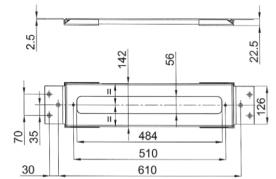

9325

Montageplatte für Wannenrandmischer

- Zierkappen
- Montageplatte
- ohne Abdeckplatte

Hinweis: Endmontage mit Revisionsabdeckmaterial

Chrom	91 02 9325
-------	------------

9670

Montageplatte für Wannenrandmischer