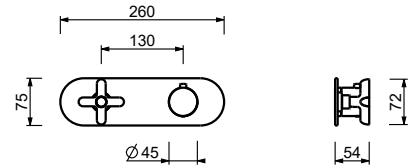

3/4" UP-Thermostatbrausemischer

- Griffe
- 1/2" **1 Ausgang**
- nur für horizontale Montage
- 3/4" Eingänge

R731B

AP-Teil

Chrom	53 02 R731B
Schwarz matt	53 13 R731B
Polished Nickel PVD	53 95 R731B
Matt Gun Metal PVD	53 P5 R731B
Matt British Gold PVD	53 P6 R731B
Matt Copper PVD	53 P9 R731B
Deep Black PVD	53 S1 R731B
Pure Brass PVD	53 Q7 R731B
Raw Metal PVD	53 Q8 R731B