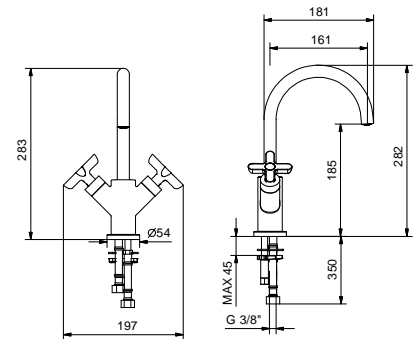

1-Loch-Waschtischmischer

- Achsabstand Auslauf 16 cm
- Griffe
- Wasserdurchflussbegrenzer auf 5 l/min bei 3 bar
- 90° Keramikventil
- Versorgungsleitung/schläuche
- OHNE ABLAUF

Chrom	53 02 R056WF
Schwarz matt	53 13 R056WF
Polished Nickel PVD	53 95 R056WF
Matt Gun Metal PVD	53 P5 R056WF
Matt British Gold PVD	53 P6 R056WF
Matt Copper PVD	53 P9 R056WF
Deep Black PVD	53 S1 R056WF