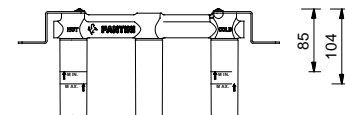

R010A

UP-Teil

44 00 R010A