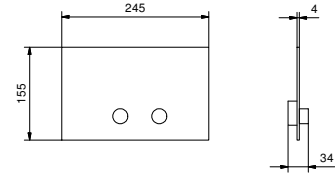

W216

Betätigungsplatte

- Basismaterial: Edelstahl
- Reliefknöpfen
- mit rundem Druckknopf
- kompatibel mit TECEBOX OCTA II
- Mindestdiefe: siehe Einbauanleitung
- ohne sichtbarer Befestigung

Hinweis: vollständige Liste der Oberflächen bei dem Abschnitt Zubehör am Ende der Preisliste

Edelstahl poliert	91 38 W216
Schwarz matt	91 13 W216
Polished Nickel PVD	91 95 W216
Matt Gun Metal PVD	91 P5 W216
Matt British Gold PVD	91 P6 W216
Matt Copper PVD	91 P9 W216
Deep Black PVD	91 S1 W216
Pure Brass PVD	91 Q7 W216
Raw Metal PVD	91 Q8 W216

8486

Brause mit Doppelfunktion

- für die WC-Reinigung
- für die Intimpflege in Kombination mit einem Brausemischer
- Wandbogen mit Brausehalter
- Absperrventil
- Basismaterial: Messing
- runde Rosette
- Schlauch PVC 120 cm
- 1/2" Eingang

Hinweis: vollständige Liste der Oberflächen bei dem Abschnitt Zubehör am Ende der Preisliste