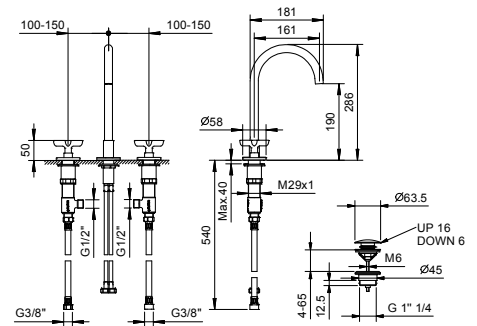

R007
lead $\emptyset$ free

3-Loch-Waschtischmischer

- Achsabstand Auslauf 16 cm
- Griffe
- Wasserdurchflussbegrenzer auf 5 l/min bei 3 bar
- 90° Keramikventil
- Versorgungsleitung/schläuche
- ABLAUF mit Druckverschluss

Chrom	53 02 R007
Schwarz matt	53 13 R007
Polished Nickel PVD	53 95 R007
Matt Gun Metal PVD	53 P5 R007
Matt British Gold PVD	53 P6 R007
Matt Copper PVD	53 P9 R007
Deep Black PVD	53 S1 R007
Pure Brass PVD	53 Q7 R007
Raw Metal PVD	53 Q8 R007