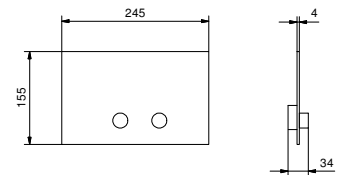

Betätigungsplatte

- Basismaterial: Edelstahl
- Reliefknöpfen
- mit rundem Druckknopf
- kompatibel mit GEBERIT SIGMA8, SIGMA12
- ohne sichtbarer Befestigung

Hinweis: vollständige Liste der Oberflächen bei dem Abschnitt Zubehör am Ende der Preisliste