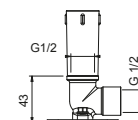

OPTIONAL: UP-Teil für Gipskarton

W046	91 00 W046