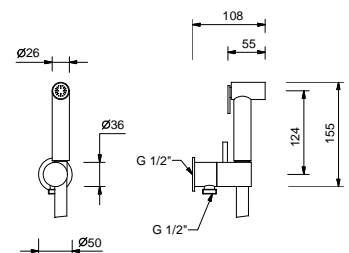

8486

Brause mit Doppelfunktion

- für die WC-Reinigung
- für die Intimpflege in Kombination mit einem Brausemischer
- Wandbogen mit Brausehalter
- Absperrventil
- Basismaterial: Messing
- runde Rosette
- Schlauch PVC 120 cm
- 1/2" Eingang

Hinweis: vollständige Liste der Oberflächen bei dem Abschnitt Zubehör am Ende der Preisliste

Chrom	91 02 8486
Schwarz matt	91 13 8486
Polished Nickel PVD	91 95 8486
Matt Gun Metal PVD	91 P5 8486
Matt British Gold PVD	91 P6 8486
Matt Copper PVD	91 P9 8486
Deep Black PVD	91 S1 8486
Pure Brass PVD	91 Q7 8486
Raw Metal PVD	91 Q8 8486