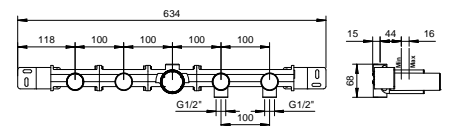

R019A

UP-Teil

44 00 R019A