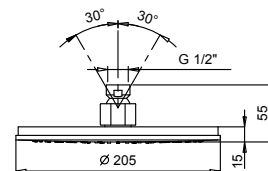

Art. 8113

Soffione a pioggia

- ICONA
- materiale di base: ottone
- Ø 20 cm
- limitatore di portata 12 l/min a 3 bar
- sistema anticalcare
- ingresso da 1/2"
- valvola di non ritorno

N.B. Condizioni necessarie per il corretto funzionamento: Portata min.: 10 l/min

Cromo	86 02 8113
Nero Opaco	86 13 8113
Nickel PVD	86 95 8113
Matt Gun Metal PVD	86 P5 8113
Matt British Gold PVD	86 P6 8113
Matt Copper PVD	86 P9 8113
Pure Brass PVD	86 Q7 8113
Raw Metal PVD	86 Q8 8113