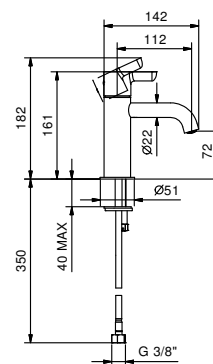

Miscelatore lavabo monoforo

- interasse bocca 11 cm
- maniglia
- limitatore di portata 5 l/min a 3 bar
- flessibili di alimentazione
- SENZA SCARICO

Cromo	53 02 R404WF
Nero Opaco	53 13 R404WF
Nickel PVD	53 95 R404WF
Matt Gun Metal PVD	53 P5 R404WF
Matt British Gold PVD	53 P6 R404WF
Matt Copper PVD	53 P9 R404WF
Pure Brass PVD	53 Q7 R404WF
Raw Metal PVD	53 Q8 R404WF