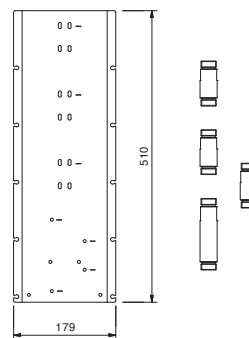

Art. W043

OPTIONAL - Sistema Easy fix

1. piastra e connessioni :
2. per montaggio facilitato orizzontale o verticale termostatici
   - per montaggio D300A / D391A (3 PZ) - **3 uscite**