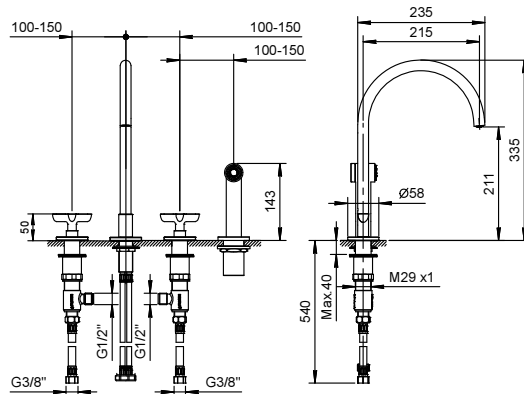

Gruppo livello cucina

- interasse bocca 21,5 cm
- maniglie
- bocca girevole
- doccetta estraibile separata monogetto con pulsante di attivazione
- 4 fori
- limitatore di portata 8 l/min a 3 bar
- vitone ceramico 90°
- flessibili di alimentazione
- SENZA SCARICO

Cromo	53 02 R051
Nero Opaco	53 13 R051
Nickel PVD	53 95 R051
Matt Gun Metal PVD	53 P5 R051
Matt British Gold PVD	53 P6 R051
Matt Copper PVD	53 P9 R051
Pure Brass PVD	53 Q7 R051
Raw Metal PVD	53 Q8 R051