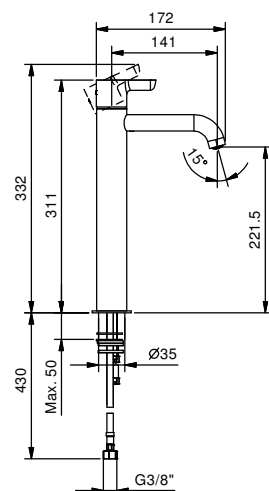

Miscelatore lavabo alto monoforo

- interasse bocca 14 cm
- maniglia
- limitatore di portata 5 l/min a 3 bar
- flessibili di alimentazione
- SENZA SCARICO

Cromo	53 02 R406WF
Nero Opaco	53 13 R406WF
Nickel PVD	53 95 R406WF
Matt Gun Metal PVD	53 P5 R406WF
Matt British Gold PVD	53 P6 R406WF
Matt Copper PVD	53 P9 R406WF
Pure Brass PVD	53 Q7 R406WF
Raw Metal PVD	53 Q8 R406WF