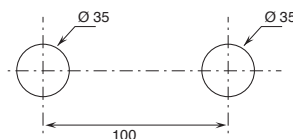

Informazioni tecniche

I gruppi e miscelatori ICONA CLASSIC sono forniti di serie **CON MANIGLIA**.

I miscelatori lavabo e bidet sono dotati di **aeratori limitati** a 5 l/min.

FORATURA DEI PIANI SANITARI:

- Gruppo lavabo e bidet monoforo.
- Miscelatori lavabo e bidet monoforo.

- Miscelatore lavabo 2 fori.
  art. R504W

- Gruppo lavabo 3 fori.
  art. R007