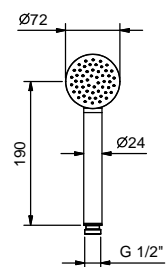

Art. 8938

Doccetta

- ICONA
- limitatore di portata 9 l/min
- sistema anticalcare
- valvola di non ritorno

Cromo	90 02 8938
Nero Opaco	90 13 8938
Nickel PVD	90 95 8938
Matt Gun Metal PVD	90 P5 8938
Matt British Gold PVD	90 P6 8938
Matt Copper PVD	90 P9 8938
Pure Brass PVD	90 Q7 8938
Raw Metal PVD	90 Q8 8938