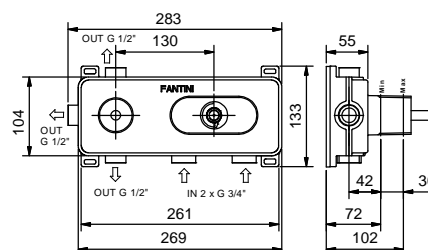

Art. D373A

Built-in piece

19 00 D373A

TOTAL PRICE

Cromo
Nero Opaco
Nickel PVD
Matt Gun Metal PVD
Matt British Gold PVD
Matt Copper PVD
Pure Brass PVD
Raw Metal PVD

Miscelatore termostatico doccia incasso 3/4"

- maniglia
- ingressi da 3/4"
- isolamento acustico
- senza rubinetto di arresto **da ordinare separatamente**

N.B. il miscelatore deve essere sempre ordinato con il rubinetto di arresto R791B+D391A

Art. R700B

External piece

Cromo	87 02 R700B
Nero Opaco	87 13 R700B
Nickel PVD	87 95 R700B
Matt Gun Metal PVD	87 P5 R700B
Matt British Gold PVD	87 P6 R700B
Pure Brass PVD	87 Q7 R700B
Raw Metal PVD	87 Q8 R700B