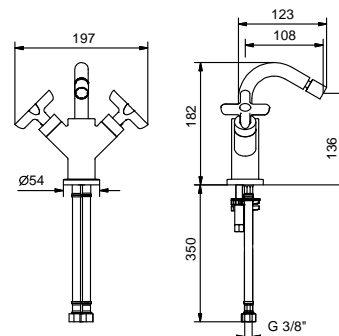

Art. R062WF

Gruppo bidet monoforo

- interasse bocca 11 cm
- maniglie
- limitatore di portata 5 l/min a 3 bar
- vitone ceramico 90°
- aeratore snodato
- flessibili di alimentazione
- SENZA SCARICO

Cromo	53 02 R062WF
Nero Opaco	53 13 R062WF
Nickel PVD	53 95 R062WF
Matt Gun Metal PVD	53 P5 R062WF
Matt British Gold PVD	53 P6 R062WF
Matt Copper PVD	53 P9 R062WF

Art. R062F

Gruppo bidet monoforo

- interasse bocca 11 cm
- maniglie
- limitatore di portata 5 l/min a 3 bar
- vitone ceramico 90°
- aeratore snodato
- flessibili di alimentazione
- CON SCARICO a pressione