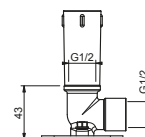

OPTIONAL Parte da incasso per cartongesso

Art. W046

91 00 W046