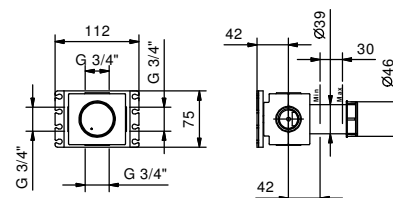

Built-in piece

19 00 D391A