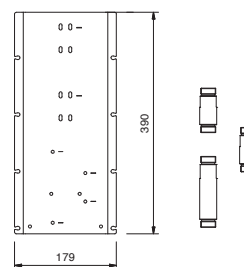

- piastra e connessioni :
- per montaggio facilitato orizzontale o verticale termostatici
 - per montaggio art. D300A / D391A - **1 uscita**
 - per montaggio D300A / D391A (2 PZ) - **2 uscite**

**ESEMPI DI COMBINAZIONI - 1 USCITA****ESEMPI DI COMBINAZIONI - 2 USCITE**