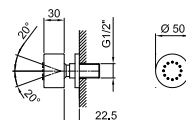

Art. 9248

Soffione laterale

- materiale di base: ottone
- orientabile
- sistema anticalcare
- ingresso da 1/2"

Cromo	86 02 9248
Nero Opaco	86 13 9248
Nickel PVD	86 95 9248
Matt Gun Metal PVD	86 P5 9248
Matt British Gold PVD	86 P6 9248
Matt Copper PVD	86 P9 9248