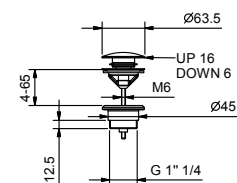

Art. 8434

Scarico

- 1" 1/4
- tappo a pressione
- per lavabi senza troppo pieno
- per lavabi con troppo pieno
- universale

N.B. elenco completo delle finiture nella sezione articoli vari in fondo al listino

Cromo	91 02 8434
Nero Opaco	91 13 8434
Nickel PVD	91 95 8434
Matt Gun Metal PVD	91 P5 8434
Matt British Gold PVD	91 P6 8434
Matt Copper PVD	91 P9 8434
Pure Brass PVD	91 Q7 8434
Raw Metal PVD	91 Q8 8434