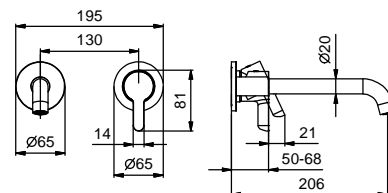

leadØfree

Miscelatore lavabo da parete

- interasse bocca 21 cm
- maniglia
- limitatore di portata 5 l/min a 3 bar
- ingressi da 1/2"
- SENZA SCARICO

Art. R413B

External piece

Cromo	53 02 R413B
Nero Opaco	53 13 R413B
Nickel PVD	53 95 R413B
Matt Gun Metal PVD	53 P5 R413B
Matt British Gold PVD	53 P6 R413B
Matt Copper PVD	53 P9 R413B
Pure Brass PVD	53 Q7 R413B
Raw Metal PVD	53 Q8 R413B