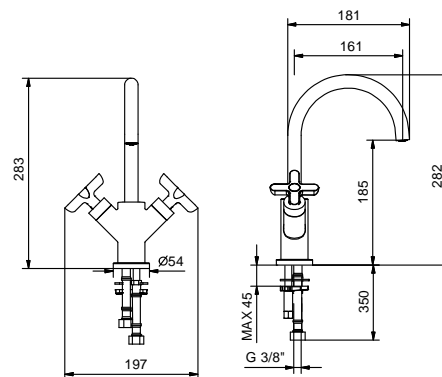

Gruppo lavabo monoforo

- interasse bocca 16 cm
- maniglie
- limitatore di portata 5 l/min a 3 bar
- vitone ceramico 90°
- flessibili di alimentazione
- SENZA SCARICO

Cromo	53 02 R056WF
Nero Opaco	53 13 R056WF
Nickel PVD	53 95 R056WF
Matt Gun Metal PVD	53 P5 R056WF
Matt British Gold PVD	53 P6 R056WF
Matt Copper PVD	53 P9 R056WF