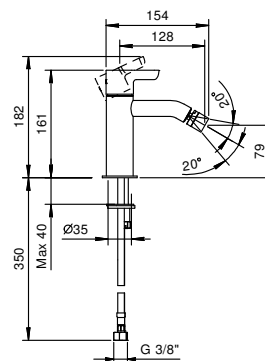

Art. R408WF

Miscelatore bidet monoforo

- interasse bocca 12,5 cm
- maniglia
- limitatore di portata 5 l/min a 3 bar
- aeratore snodato
- flessibili di alimentazione
- SENZA SCARICO

Cromo	53 02 R408WF
Nero Opaco	53 13 R408WF
Nickel PVD	53 95 R408WF
Matt Gun Metal PVD	53 P5 R408WF
Matt British Gold PVD	53 P6 R408WF
Matt Copper PVD	53 P9 R408WF
Pure Brass PVD	53 Q7 R408WF
Raw Metal PVD	53 Q8 R408WF