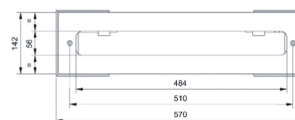

Art. 9670

Struttura per bordo vasca

- placchette coprivite
- piastra di montaggio
- senza placca di copertura

N.B. da completare con rivestimenti che consentano l'ispezione

Cromo	91 02 9670
-------	------------