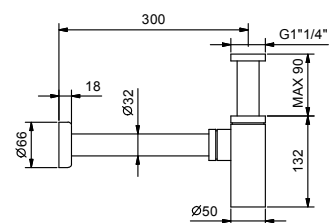

N.B. elenco completo delle finiture nella sezione articoli vari in fondo al listino

Cromo	91 02 9234
Nero Opaco	91 13 9234
Nickel PVD	91 95 9234
Matt Gun Metal PVD	91 P5 9234
Matt British Gold PVD	91 P6 9234
Matt Copper PVD	91 P9 9234
Pure Brass PVD	91 Q7 9234
Raw Metal PVD	91 Q8 9234