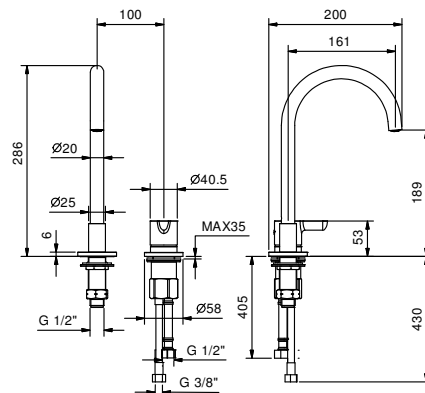

- interasse bocca 16 cm
- maniglia
- limitatore di portata 5 l/min a 3 bar
- flessibili di alimentazione
- SENZA SCARICO

Cromo	53 02 R504W
Nero Opaco	53 13 R504W
Nickel PVD	53 95 R504W
Matt Gun Metal PVD	53 P5 R504W
Matt British Gold PVD	53 P6 R504W
Matt Copper PVD	53 P9 R504W
Pure Brass PVD	53 Q7 R504W
Raw Metal PVD	53 Q8 R504W