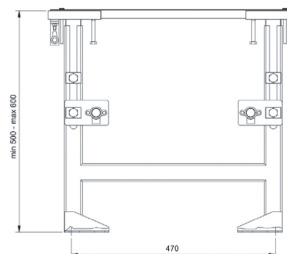

Art. 9670

Struttura per bordo vasca

- placchette coprivite
- piastra di montaggio
- senza placca di copertura

N.B. da completare con rivestimenti che consentano l'ispezione

Cromo	91 02 9670
-------	------------