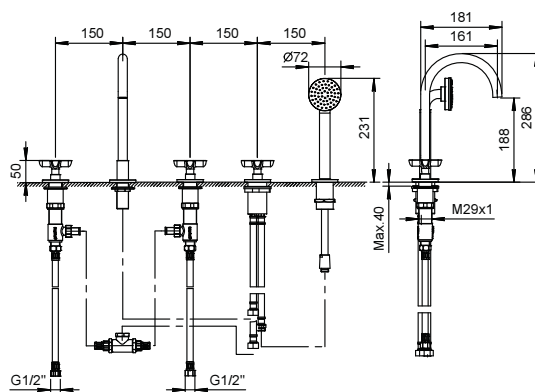

- interasse bocca 16 cm
- maniglie
- 5 fori
- deviatore a rotazione a **2 uscite**
- doccetta ICONA
- flessibile 150 cm
- vitone ceramico 90°
- ingressi da 1/2"
- flessibili di alimentazione

Cromo	53 02 R065
Nero Opaco	53 13 R065
Nickel PVD	53 95 R065
Matt Gun Metal PVD	53 P5 R065
Matt British Gold PVD	53 P6 R065
Matt Copper PVD	53 P9 R065
Pure Brass PVD	53 Q7 R065
Raw Metal PVD	53 Q8 R065