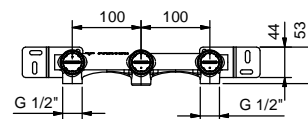

Art. R010A

Built-in piece

44 00 R010A