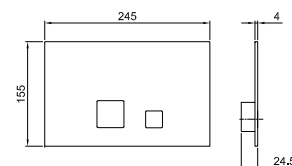

Art. 8402

Placca di comando per cassette di scarico

- materiale di base: acciaio
- comandi a rilievo
- con pulsanti tondi
- compatibile con GEBERIT SIGMA8, SIGMA12
- senza fissaggi a vista

N.B. elenco completo delle finiture nella sezione articoli vari in fondo al listino

Acciaio lucido	91 38 8402
Nero Opaco	91 13 8402
Nickel PVD	91 95 8402
Matt Gun Metal PVD	91 P5 8402
Matt British Gold PVD	91 P6 8402
Matt Copper PVD	91 P9 8402
Pure Brass PVD	91 Q7 8402
Raw Metal PVD	91 Q8 8402

Art. 8403

Placca di comando per cassette di scarico

- materiale di base: acciaio
- comandi a filo
- con pulsanti quadri
- compatibile con GEBERIT SIGMA8, SIGMA12
- senza fissaggi a vista

N.B. elenco completo delle finiture nella sezione articoli vari in fondo al listino

Acciaio lucido	91 38 8403
Nero Opaco	91 13 8403
Nickel PVD	91 95 8403
Matt Gun Metal PVD	91 P5 8403
Matt British Gold PVD	91 P6 8403
Matt Copper PVD	91 P9 8403
Pure Brass PVD	91 Q7 8403
Raw Metal PVD	91 Q8 8403

Art. 8486

Idrospray doppia funzione

- per pulizia WC
- per igiene personale in abbinamento a miscelatore doccia
- presa acqua con supporto per doccetta
- rubinetto di arresto
- materiale di base: ottone
- rosone tondo
- flessibile PVC 120 cm
- ingresso da 1/2"

N.B. elenco completo delle finiture nella sezione articoli vari in fondo al listino

Cromo	91 02 8486
Nero Opaco	91 13 8486
Nickel PVD	91 95 8486
Matt Gun Metal PVD	91 P5 8486
Matt British Gold PVD	91 P6 8486
Matt Copper PVD	91 P9 8486

Art. W001

Colonna scarico vasca

- con maniglia
- CON SCARICO

N.B. elenco completo delle finiture nella sezione articoli vari in fondo al listino

Cromo	91 02 W001
Nero Opaco	91 13 W001
Nickel PVD	91 95 W001
Matt Gun Metal PVD	91 P5 W001
Matt British Gold PVD	91 P6 W001
Matt Copper PVD	91 P9 W001