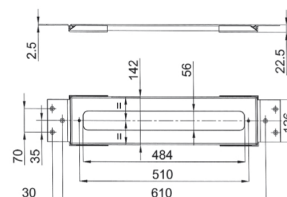

Art. 9325

Struttura per bordo vasca

- placchette coprivite
- piastra di montaggio
- senza placca di copertura

N.B. da completare con rivestimenti che consentano l'ispezione

Cromo	91 02 9325
-------	------------