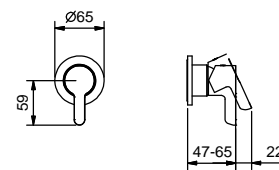

Miscelatore doccia incasso

- maniglia
- **1 uscita** da 1/2"
- ingressi da 1/2"
- isolamento acustico

Art. R063B

External piece

Cromo	53 02 R063B
Nero Opaco	53 13 R063B
Nickel PVD	53 95 R063B
Matt Gun Metal PVD	53 P5 R063B
Matt British Gold PVD	53 P6 R063B
Matt Copper PVD	53 P9 R063B
Pure Brass PVD	53 Q7 R063B
Raw Metal PVD	53 Q8 R063B