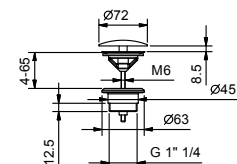

N.B. elenco completo delle finiture nella sezione articoli vari in fondo al listino

Cromo	91 02 8435
Nero Opaco	91 13 8435
Nickel PVD	91 95 8435
Matt Gun Metal PVD	91 P5 8435
Matt British Gold PVD	91 P6 8435
Matt Copper PVD	91 P9 8435
Pure Brass PVD	91 Q7 8435
Raw Metal PVD	91 Q8 8435