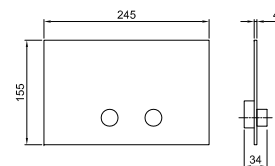

Art. 8402

Placca di comando per cassette di scarico

- materiale di base: acciaio
- comandi a rilievo
- con pulsanti tondi
- compatibile con GEBERIT SIGMA8, SIGMA12
- senza fissaggi a vista

N.B. elenco completo delle finiture nella sezione articoli vari in fondo al listino

Acciaio lucido	91 38 8402
Nero Opaco	91 13 8402
Nickel PVD	91 95 8402
Matt Gun Metal PVD	91 P5 8402
Matt British Gold PVD	91 P6 8402
Matt Copper PVD	91 P9 8402
Pure Brass PVD	91 Q7 8402
Raw Metal PVD	91 Q8 8402

Art. 8403

Placca di comando per cassette di scarico

- materiale di base: acciaio
- comandi a filo
- con pulsanti quadri
- compatibile con GEBERIT SIGMA8, SIGMA12
- senza fissaggi a vista

N.B. elenco completo delle finiture nella sezione articoli vari in fondo al listino

Acciaio lucido	91 38 8403
Nero Opaco	91 13 8403
Nickel PVD	91 95 8403
Matt Gun Metal PVD	91 P5 8403
Matt British Gold PVD	91 P6 8403
Matt Copper PVD	91 P9 8403
Pure Brass PVD	91 Q7 8403
Raw Metal PVD	91 Q8 8403

Art. 8486

Idrospray doppia funzione

- per pulizia WC
- per igiene personale in abbinamento a miscelatore doccia
- presa acqua con supporto per doccetta
- rubinetto di arresto
- materiale di base: ottone
- rosone tondo
- flessibile PVC 120 cm
- ingresso da 1/2"

N.B. elenco completo delle finiture nella sezione articoli vari in fondo al listino

Cromo	91 02 8486
Nero Opaco	91 13 8486
Nickel PVD	91 95 8486
Matt Gun Metal PVD	91 P5 8486
Matt British Gold PVD	91 P6 8486
Matt Copper PVD	91 P9 8486

Art. W001

Colonna scarico vasca

- con maniglia
- CON SCARICO

N.B. elenco completo delle finiture nella sezione articoli vari in fondo al listino

Cromo	91 02 W001
Nero Opaco	91 13 W001
Nickel PVD	91 95 W001
Matt Gun Metal PVD	91 P5 W001
Matt British Gold PVD	91 P6 W001
Matt Copper PVD	91 P9 W001