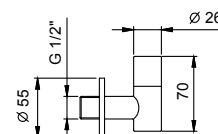

Art. 8434

Scarico

- 1" 1/4
- tappo a pressione
- per lavabi senza troppo pieno
- per lavabi con troppo pieno
- universale

N.B. elenco completo delle finiture nella sezione articoli vari in fondo al listino

Cromo	91 02 8434
Nero Opaco	91 13 8434
Nickel PVD	91 95 8434
Matt Gun Metal PVD	91 P5 8434
Matt British Gold PVD	91 P6 8434
Matt Copper PVD	91 P9 8434
Pure Brass PVD	91 Q7 8434
Raw Metal PVD	91 Q8 8434

Art. 8435

Scarico

- 1" 1/4
- per lavabi senza troppo pieno
- per lavabi con troppo pieno
- uscita libera
- universale

N.B. elenco completo delle finiture nella sezione articoli vari in fondo al listino

Cromo	91 02 8435
Nero Opaco	91 13 8435
Nickel PVD	91 95 8435
Matt Gun Metal PVD	91 P5 8435
Matt British Gold PVD	91 P6 8435
Matt Copper PVD	91 P9 8435
Pure Brass PVD	91 Q7 8435
Raw Metal PVD	91 Q8 8435

Art. 9234

Sifone a bottiglia

- 1" 1/4
- per lavabo

N.B. elenco completo delle finiture nella sezione articoli vari in fondo al listino

Cromo	91 02 9234
Nero Opaco	91 13 9234
Nickel PVD	91 95 9234
Matt Gun Metal PVD	91 P5 9234
Matt British Gold PVD	91 P6 9234
Matt Copper PVD	91 P9 9234
Pure Brass PVD	91 Q7 9234
Raw Metal PVD	91 Q8 9234

Art. 8364

Coppia di rubinetti filtro

- con chiusura
- filtro ispezionabile
- ingresso da 1/2"

N.B. elenco completo delle finiture nella sezione articoli vari in fondo al listino

Cromo	91 02 8364
Nero Opaco	91 13 8364
Nickel PVD	91 95 8364
Matt Gun Metal PVD	91 P5 8364
Matt British Gold PVD	91 P6 8364
Matt Copper PVD	91 P9 8364
Pure Brass PVD	91 Q7 8364
Raw Metal PVD	91 Q8 8364