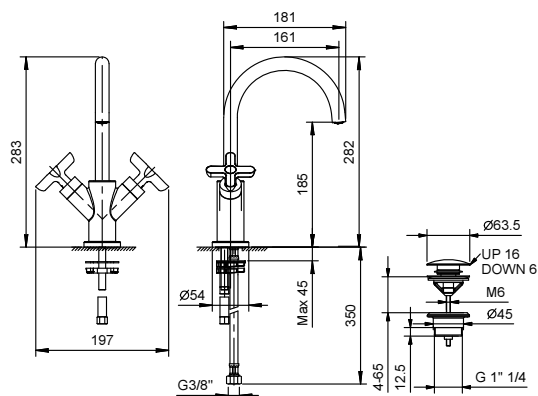

Gruppo lavabo monoforo

- interasse bocca 16 cm
- maniglie
- limitatore di portata 5 l/min a 3 bar
- vitone ceramico 90°
- flessibili di alimentazione
- CON SCARICO a pressione

Cromo	53 02 R056F
Nero Opaco	53 13 R056F
Nickel PVD	53 95 R056F
Matt Gun Metal PVD	53 P5 R056F
Matt British Gold PVD	53 P6 R056F
Matt Copper PVD	53 P9 R056F