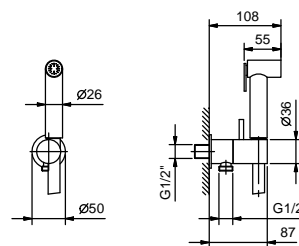

N.B. elenco completo delle finiture nella sezione articoli vari in fondo al listino

Cromo	91 02 8486
Nero Opaco	91 13 8486
Nickel PVD	91 95 8486
Matt Gun Metal PVD	91 P5 8486
Matt British Gold PVD	91 P6 8486
Matt Copper PVD	91 P9 8486