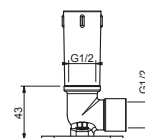

OPTIONAL Parte da incasso per cartongesso

Art. W046

91 00 W046