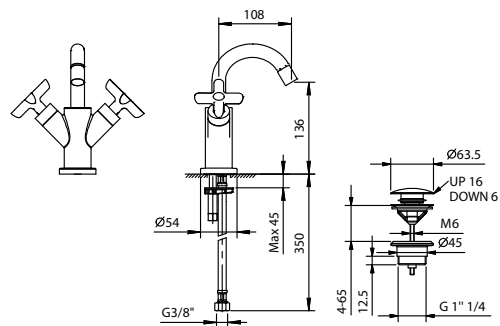

Cromo	53 02 R062F
Nero Opaco	53 13 R062F
Nickel PVD	53 95 R062F
Matt Gun Metal PVD	53 P5 R062F
Matt British Gold PVD	53 P6 R062F
Matt Copper PVD	53 P9 R062F