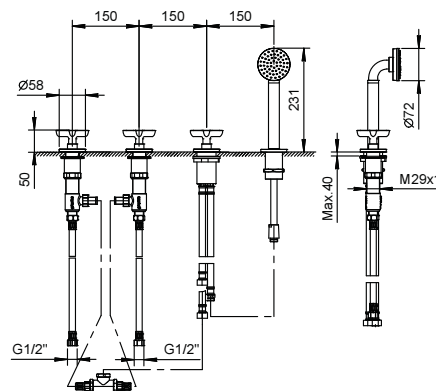

Art. R067

Gruppo bordo vasca

- maniglie
- senza bocca
- 4 fori
- deviatore a rotazione a **2 uscite**
- doccetta ICONA
- flessibile 150 cm
- vitone ceramico 90°
- ingressi da 1/2"
- flessibili di alimentazione

Cromo	53 02 R067
Nero Opaco	53 13 R067
Nickel PVD	53 95 R067
Matt Gun Metal PVD	53 P5 R067
Matt British Gold PVD	53 P6 R067
Matt Copper PVD	53 P9 R067
Pure Brass PVD	53 Q7 R067
Raw Metal PVD	53 Q8 R067