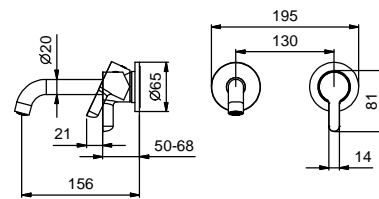

leadØfree

Miscelatore lavabo da parete

- interasse bocca 16 cm
- maniglia
- limitatore di portata 5 l/min a 3 bar
- ingressi da 1/2"
- SENZA SCARICO

Art. R411B

External piece

Cromo	53 02 R411B
Nero Opaco	53 13 R411B
Nickel PVD	53 95 R411B
Matt Gun Metal PVD	53 P5 R411B
Matt British Gold PVD	53 P6 R411B
Matt Copper PVD	53 P9 R411B
Pure Brass PVD	53 Q7 R411B
Raw Metal PVD	53 Q8 R411B