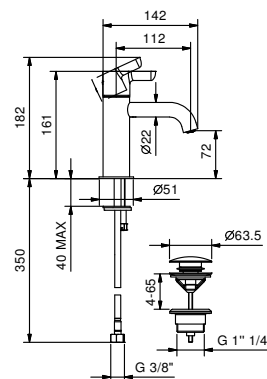

Art. R404F

lead $\varnothing$ free

Miscelatore lavabo monoforo

- interasse bocca 11 cm
- maniglia
- limitatore di portata 5 l/min a 3 bar
- flessibili di alimentazione
- CON SCARICO a pressione

Cromo	53 02 R404F
Nero Opaco	53 13 R404F
Nickel PVD	53 95 R404F
Matt Gun Metal PVD	53 P5 R404F
Matt British Gold PVD	53 P6 R404F
Matt Copper PVD	53 P9 R404F
Pure Brass PVD	53 Q7 R404F
Raw Metal PVD	53 Q8 R404F