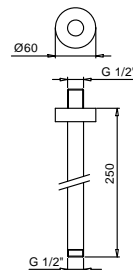

OPTIONAL Parte da incasso per cartongesso

Art. W046

91 00 W046

Art. 8028

Braccio doccia

- lunghezza 45 cm
- rosone tondo
- per installazione a parete
- ingresso da 1/2"

Cromo	86 02 8028
Nero Opaco	86 13 8028
Nickel PVD	86 95 8028
Matt Gun Metal PVD	86 P5 8028
Matt British Gold PVD	86 P6 8028
Matt Copper PVD	86 P9 8028
Pure Brass PVD	86 Q7 8028
Raw Metal PVD	86 Q8 8028

OPTIONAL Parte da incasso per cartongesso

Art. W046

91 00 W046

Art. 9236

Braccio doccia

- lunghezza 25 cm
- rosone tondo
- per installazione a soffitto
- ingresso da 1/2"

Cromo	86 02 9236
Nero Opaco	86 13 9236
Nickel PVD	86 95 9236
Matt Gun Metal PVD	86 P5 9236
Matt British Gold PVD	86 P6 9236
Matt Copper PVD	86 P9 9236
Pure Brass PVD	86 Q7 9236
Raw Metal PVD	86 Q8 9236