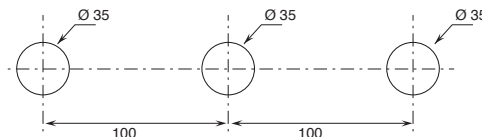

Il miscelatore termostatico doccia incasso 3/4" è disponibile:

- **art. R731B+D331A** - 1 uscita
- **art. R772B+D372A** - 2 uscite
- **art. R773B+D373A** - 3 uscite