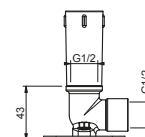

OPTIONAL Parte da incasso per cartongesso

Art. W046

91 00 W046