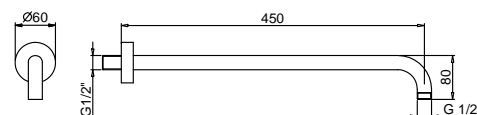

OPTIONAL Parte da incasso per cartongesso

Art. W046

91 00 W046

Art. 8028

Braccio doccia

- lunghezza 45 cm
- rosone tondo
- per installazione a parete
- ingresso da 1/2"

Cromo	86 02 8028
Nero Opaco	86 13 8028
Nickel PVD	86 95 8028
Matt Gun Metal PVD	86 P5 8028
Matt British Gold PVD	86 P6 8028
Matt Copper PVD	86 P9 8028
Pure Brass PVD	86 Q7 8028
Raw Metal PVD	86 Q8 8028