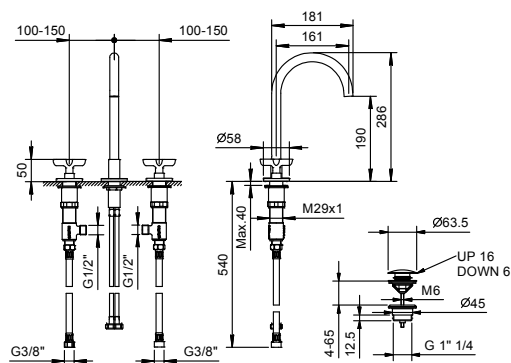

Gruppo lavabo 3 fori

- interasse bocca 16 cm
- maniglie
- limitatore di portata 5 l/min a 3 bar
- vitone ceramico 90°
- flessibili di alimentazione
- CON SCARICO a pressione

Cromo	53 02 R007
Nero Opaco	53 13 R007
Nickel PVD	53 95 R007
Matt Gun Metal PVD	53 P5 R007
Matt British Gold PVD	53 P6 R007
Matt Copper PVD	53 P9 R007
Pure Brass PVD	53 Q7 R007
Raw Metal PVD	53 Q8 R007