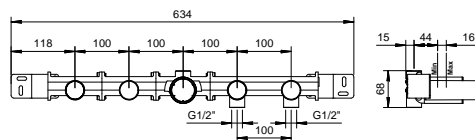

Art. R019A

Built-in piece

	44 00 R019A