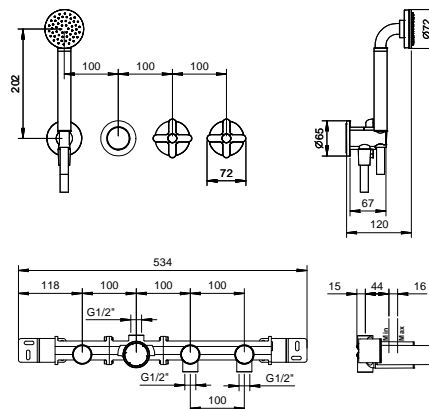

Gruppo vasca/doccia incasso

- maniglie
- senza bocca
- deviatore a rotazione a **2 uscite**
- doccetta ICONA
- presa acqua con supporto per doccetta
- flessibile PVC 150 cm
- vitone ceramico 90°
- ingressi da 1/2"

Art. R017B

External piece

Cromo	53 02 R017B
Nero Opaco	53 13 R017B
Nickel PVD	53 95 R017B
Matt Gun Metal PVD	53 P5 R017B
Matt British Gold PVD	53 P6 R017B
Matt Copper PVD	53 P9 R017B
Pure Brass PVD	53 Q7 R017B
Raw Metal PVD	53 Q8 R017B

Art. R017A

Built-in piece

44 00 R017A

TOTAL PRICE

- Cromo
- Nero Opaco
- Nickel PVD
- Matt Gun Metal PVD
- Matt British Gold PVD
- Matt Copper PVD
- Pure Brass PVD
- Raw Metal PVD