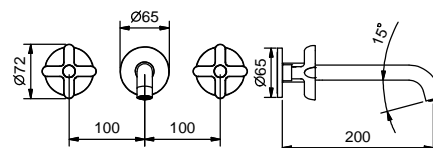

- interasse bocca 20 cm
- maniglie
- limitatore di portata 5 l/min a 3 bar
- vitone ceramico 90°
- ingressi da 1/2"
- SENZA SCARICO

Art. R013B

External piece

Cromo	53 02 R013B
Nero Opaco	53 13 R013B
Nickel PVD	53 95 R013B
Matt Gun Metal PVD	53 P5 R013B
Matt British Gold PVD	53 P6 R013B
Matt Copper PVD	53 P9 R013B
Pure Brass PVD	53 Q7 R013B
Raw Metal PVD	53 Q8 R013B