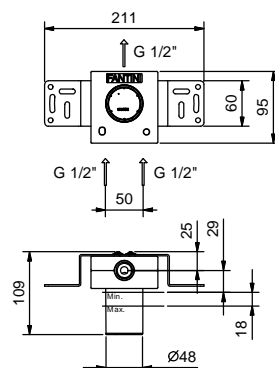

Art. M063A

Built-in piece

44 00 M063A

TOTAL PRICE

Cromo
Nero Opaco
Nickel PVD
Matt Gun Metal PVD
Matt British Gold PVD
Matt Copper PVD
Pure Brass PVD
Raw Metal PVD

Miscelatore doccia incasso

- maniglie
- deviatore a rotazione a **2 uscite**
- ingressi da 1/2"
- isolamento acustico

Art. R485B

External piece

Cromo	53 02 R485B
Nero Opaco	53 13 R485B
Nickel PVD	53 95 R485B
Matt Gun Metal PVD	53 P5 R485B
Matt British Gold PVD	53 P6 R485B
Matt Copper PVD	53 P9 R485B
Pure Brass PVD	53 Q7 R485B
Raw Metal PVD	53 Q8 R485B