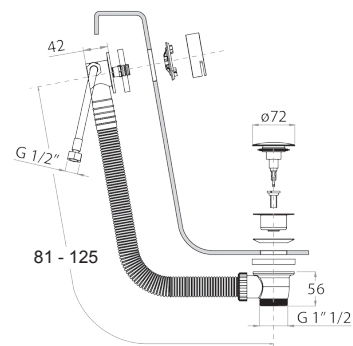

Art. W002

Colonna scarico vasca

- con maniglia
- erogazione dal troppo pieno
- CON SCARICO

N.B. elenco completo delle finiture nella sezione articoli vari in fondo al listino

Cromo	91 02 W002
Nero Opaco	91 13 W002
Nickel PVD	91 95 W002
Matt Gun Metal PVD	91 P5 W002
Matt British Gold PVD	91 P6 W002
Matt Copper PVD	91 P9 W002

Art. 9325

Struttura per bordo vasca

- placchette coprivite
- piastra di montaggio
- senza placca di copertura

N.B. da completare con rivestimenti che consentano l'ispezione

Cromo	91 02 9325

Art. 9670

Struttura per bordo vasca

- placchette coprivite
- piastra di montaggio
- senza placca di copertura

N.B. da completare con rivestimenti che consentano l'ispezione

Cromo	91 02 9670