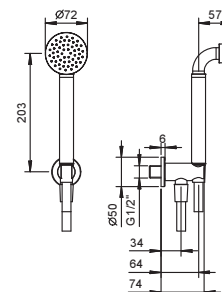

OPTIONAL Parte da incasso per cartongesso

Art. W046

91 00 W046

Art. R043

Completo doccia

- doccetta ICONA
- presa acqua con supporto per doccetta
- rosone tondo
- flessibile PVC 150 cm
- ingresso da 1/2"

Cromo	53 02 R043
Nero Opaco	53 13 R043
Nickel PVD	53 95 R043
Matt Gun Metal PVD	53 P5 R043
Matt British Gold PVD	53 P6 R043
Matt Copper PVD	53 P9 R043
Pure Brass PVD	53 Q7 R043
Raw Metal PVD	53 Q8 R043