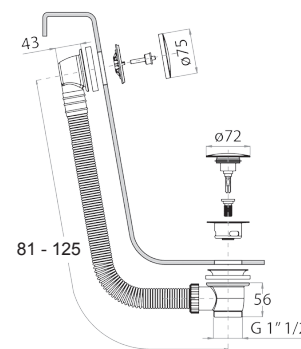

N.B. elenco completo delle finiture nella sezione articoli vari in fondo al listino

Cromo	91 02 W001
Nero Opaco	91 13 W001
Nickel PVD	91 95 W001
Matt Gun Metal PVD	91 P5 W001
Matt British Gold PVD	91 P6 W001
Matt Copper PVD	91 P9 W001