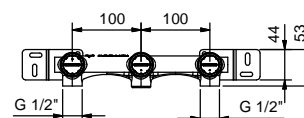

Built-in piece

44 00 R010A