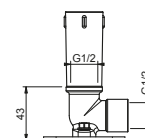

OPTIONAL Parte da incasso per cartongesso

Art. W046

91 00 W046