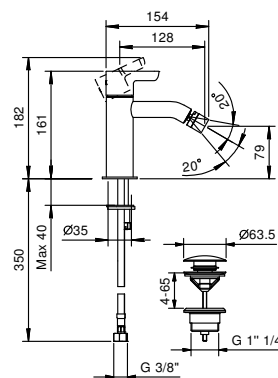

Art. R408F

Miscelatore bidet monoforo

- interasse bocca 12,5 cm
- maniglia
- limitatore di portata 5 l/min a 3 bar
- aeratore snodato
- flessibili di alimentazione
- CON SCARICO a pressione

Cromo	53 02 R408F
Nero Opaco	53 13 R408F
Nickel PVD	53 95 R408F
Matt Gun Metal PVD	53 P5 R408F
Matt British Gold PVD	53 P6 R408F
Matt Copper PVD	53 P9 R408F
Pure Brass PVD	53 Q7 R408F
Raw Metal PVD	53 Q8 R408F