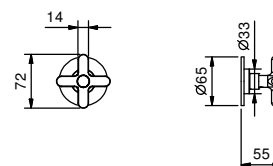

Rubinetto di arresto 3/4"

- maniglia
- vitone ceramico 90°
- ingressi da 3/4"
- isolamento acustico

Art. R791B

External piece

Cromo	53 02 R791B
Nero Opaco	53 13 R791B
Nickel PVD	53 95 R791B
Matt Gun Metal PVD	53 P5 R791B
Matt British Gold PVD	53 P6 R791B
Matt Copper PVD	53 P9 R791B
Pure Brass PVD	53 Q7 R791B
Raw Metal PVD	53 Q8 R791B