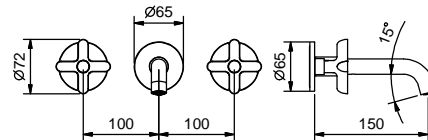

lead \varnothing free

Gruppo lavabo da parete

- interasse bocca 15 cm
- maniglie
- limitatore di portata 5 l/min a 3 bar
- vitone ceramico 90°
- ingressi da 1/2"
- SENZA SCARICO

Art. R010B

External piece

Cromo	53 02 R010B
Nero Opaco	53 13 R010B
Nickel PVD	53 95 R010B
Matt Gun Metal PVD	53 P5 R010B
Matt British Gold PVD	53 P6 R010B
Matt Copper PVD	53 P9 R010B
Pure Brass PVD	53 Q7 R010B
Raw Metal PVD	53 Q8 R010B