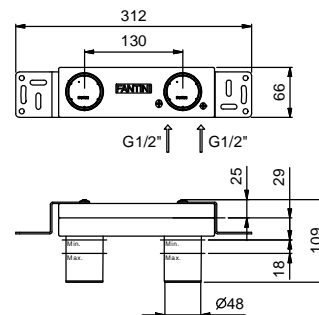

Art. M011A

Built-in piece

44 00 M011A