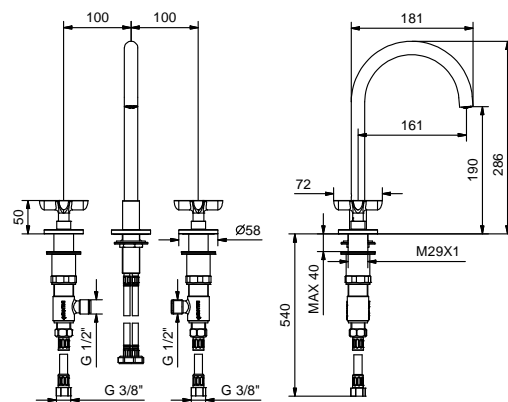

Art. R007W

lead $\varnothing$ free

Gruppo lavabo 3 fori

- interasse bocca 16 cm
- maniglie
- limitatore di portata 5 l/min a 3 bar
- vitone ceramico 90°
- flessibili di alimentazione
- SENZA SCARICO

Cromo	53 02 R007W
Nero Opaco	53 13 R007W
Nickel PVD	53 95 R007W
Matt Gun Metal PVD	53 P5 R007W
Matt British Gold PVD	53 P6 R007W
Matt Copper PVD	53 P9 R007W
Pure Brass PVD	53 Q7 R007W
Raw Metal PVD	53 Q8 R007W