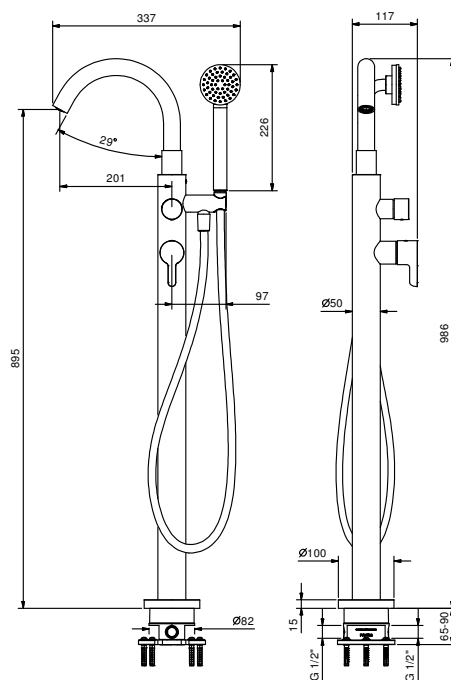

Miscelatore vasca da pavimento

- interasse bocca 20,1 cm
- maniglia
- maniglia apri/chiedi con regolazione portata e temperatura
- doccetta
- doccetta ICONA
- supporto doccetta
- flessibile 150 cm
- ingressi da 1/2"
- su colonna

External piece

Cromo	53 02 R080B
Nero Opaco	53 13 R080B
Nickel PVD	53 95 R080B
Matt Gun Metal PVD	53 P5 R080B
Matt British Gold PVD	53 P6 R080B
Matt Copper PVD	53 P9 R080B

Built-in piece

44 00 R080A

TOTAL PRICE

- Cromo
- Nero Opaco
- Nickel PVD
- Matt Gun Metal PVD
- Matt British Gold PVD
- Matt Copper PVD