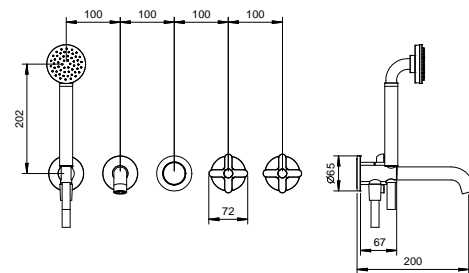

Art. R019B

External piece

Cromo	53 02 R019B
Nero Opaco	53 13 R019B
Nickel PVD	53 95 R019B
Matt Gun Metal PVD	53 P5 R019B
Matt British Gold PVD	53 P6 R019B
Matt Copper PVD	53 P9 R019B
Pure Brass PVD	53 Q7 R019B
Raw Metal PVD	53 Q8 R019B