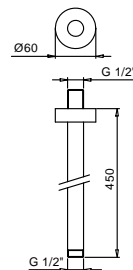

OPTIONAL Parte da incasso per cartongesso

Art. W046

91 00 W046

Art. 9237

Braccio doccia

- lunghezza 45 cm
- rosone tondo
- per installazione a soffitto
- ingresso da 1/2"

Cromo	86 02 9237
Nero Opaco	86 13 9237
Nickel PVD	86 95 9237
Matt Gun Metal PVD	86 P5 9237
Matt British Gold PVD	86 P6 9237
Matt Copper PVD	86 P9 9237
Pure Brass PVD	86 Q7 9237
Raw Metal PVD	86 Q8 9237