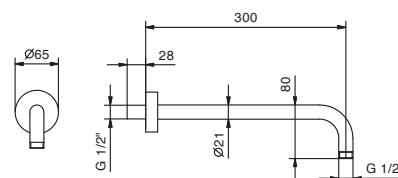

Art. 8027

Braccio doccia

- lunghezza 30 cm
- rosone tondo
- per installazione a parete
- ingresso da 1/2"

Cromo	86 02 8027
Nero Opaco	86 13 8027
Nickel PVD	86 95 8027
Matt Gun Metal PVD	86 P5 8027
Matt British Gold PVD	86 P6 8027
Matt Copper PVD	86 P9 8027
Pure Brass PVD	86 Q7 8027
Raw Metal PVD	86 Q8 8027