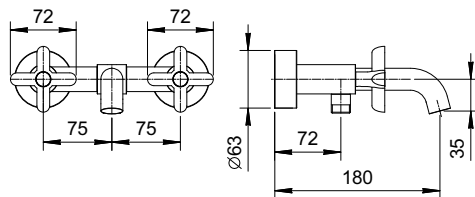

Art. R015

Gruppo vasca esterno

- interasse bocca 15,4 cm
- maniglie
- deviatore automatico a **2 uscite**
- doccetta ICONA
- supporto doccetta
- flessibile PVC 150 cm
- vitone ceramico 90°

Cromo	53 02 R015
Nero Opaco	53 13 R015
Nickel PVD	53 95 R015
Matt Gun Metal PVD	53 P5 R015
Matt British Gold PVD	53 P6 R015
Matt Copper PVD	53 P9 R015