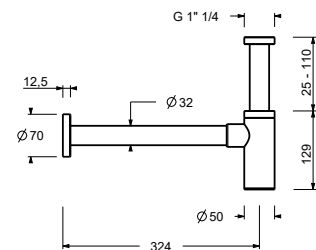

Sifone a bottiglia

- 1" 1/4
- per lavabo

N.B. elenco completo delle finiture nella sezione articoli vari in fondo al listino

Cromo	91 02 9234
Nero Opaco	91 13 9234
Polished Nickel PVD	91 95 9234
Matt Gun Metal PVD	91 P5 9234
Matt British Gold PVD	91 P6 9234
Matt Copper PVD	91 P9 9234
Deep Black PVD	91 S1 9234
Pure Brass PVD	91 Q7 9234
Raw Metal PVD	91 Q8 9234