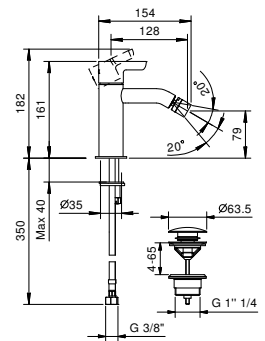

R408F

Miscelatore bidet monoforo

- interasse bocca 12,5 cm
- maniglia
- limitatore di portata 5 l/min a 3 bar
- aeratore snodato
- flessibili di alimentazione
- CON SCARICO a pressione

Cromo	53 02 R408F
Nero Opaco	53 13 R408F
Polished Nickel PVD	53 95 R408F
Matt Gun Metal PVD	53 P5 R408F
Matt British Gold PVD	53 P6 R408F
Matt Copper PVD	53 P9 R408F
Deep Black PVD	53 S1 R408F
Pure Brass PVD	53 Q7 R408F
Raw Metal PVD	53 Q8 R408F