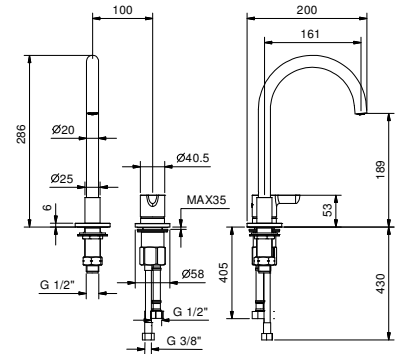

R504W
lead∅free

Miscelatore lavabo 2 fori

- interasse bocca 16 cm
- maniglia
- limitatore di portata 5 l/min a 3 bar
- flessibili di alimentazione
- SENZA SCARICO

Cromo	53 02 R504W
Nero Opaco	53 13 R504W
Polished Nickel PVD	53 95 R504W
Matt Gun Metal PVD	53 P5 R504W
Matt British Gold PVD	53 P6 R504W
Matt Copper PVD	53 P9 R504W
Deep Black PVD	53 S1 R504W
Pure Brass PVD	53 Q7 R504W
Raw Metal PVD	53 Q8 R504W