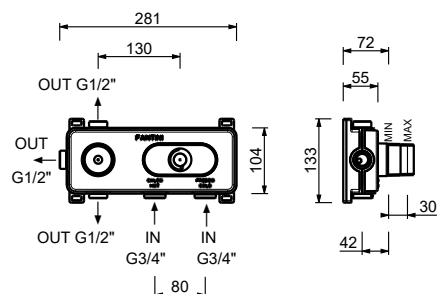

D373A

Parte da incasso

19 00 D373A