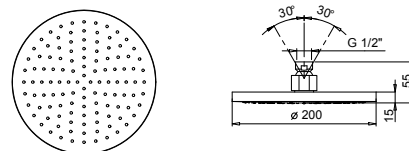

Soffione a pioggia

- Ø 20 cm
- materiale di base: ottone
- limitatore di portata 12 l/min a 3 bar
- sistema anticalcare
- ingresso da 1/2"
- valvola di non ritorno

N.B. Condizioni necessarie per il corretto funzionamento: Portata min.: 10 l/min

Cromo	86 02 9230
Nero Opaco	86 13 9230

8027

Braccio doccia

- lunghezza 30 cm
- rosone tondo
- per installazione a parete
- ingresso da 1/2"

Cromo	86 02 8027
Nero Opaco	86 13 8027
Polished Nickel PVD	86 95 8027
Matt Gun Metal PVD	86 P5 8027
Matt British Gold PVD	86 P6 8027
Matt Copper PVD	86 P9 8027
Deep Black PVD	86 S1 8027
Pure Brass PVD	86 Q7 8027
Raw Metal PVD	86 Q8 8027