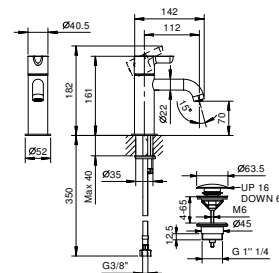

Miscelatore lavabo monoforo

- interasse bocca 11 cm
- maniglia
- limitatore di portata 5 l/min a 3 bar
- flessibili di alimentazione
- CON SCARICO a pressione

Cromo	53 02 R404F
Nero Opaco	53 13 R404F
Polished Nickel PVD	53 95 R404F
Matt Gun Metal PVD	53 P5 R404F
Matt British Gold PVD	53 P6 R404F
Matt Copper PVD	53 P9 R404F
Deep Black PVD	53 S1 R404F
Pure Brass PVD	53 Q7 R404F
Raw Metal PVD	53 Q8 R404F