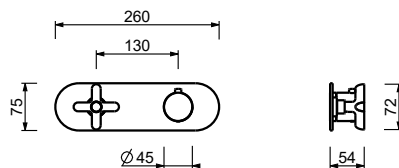

Miscelatore termostatico doccia incasso 3/4"

- maniglie
- **1 uscita** da 1/2"
- solo per montaggio orizzontale
- ingressi da 3/4"

R731B

Parte esterna

Cromo	53 02 R731B
Nero Opaco	53 13 R731B
Polished Nickel PVD	53 95 R731B
Matt Gun Metal PVD	53 P5 R731B
Matt British Gold PVD	53 P6 R731B
Matt Copper PVD	53 P9 R731B
Deep Black PVD	53 S1 R731B
Pure Brass PVD	53 Q7 R731B
Raw Metal PVD	53 Q8 R731B