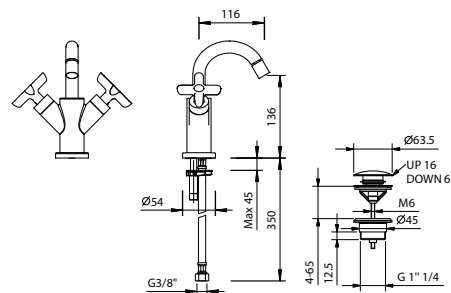

Cromo	53 02 R062F
Nero Opaco	53 13 R062F
Polished Nickel PVD	53 95 R062F
Matt Gun Metal PVD	53 P5 R062F
Matt British Gold PVD	53 P6 R062F
Matt Copper PVD	53 P9 R062F
Deep Black PVD	53 S1 R062F