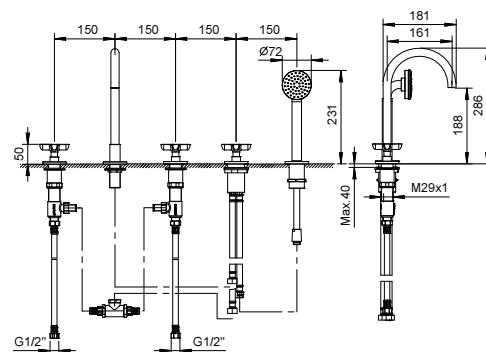

R017A

Parte da incasso

44 00 R017A

R065

Gruppo bordo vasca

- interasse bocca 16 cm
- maniglie
- 5 fori
- deviatore a rotazione a **2 uscite**
- doccetta ICONA
- flessibile 150 cm
- vitone ceramico 90°
- ingressi da 1/2"
- flessibili di alimentazione