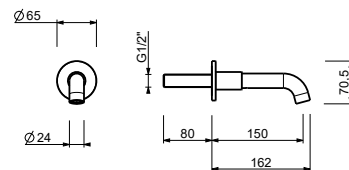

VASCA : bocche

8455

Bocca vasca da parete

- interasse bocca 15 cm
- ingresso da 1/2"

| | |
|-----------------------|------------|
| Cromo | 53 02 8455 |
| Nero Opaco | 53 13 8455 |
| Polished Nickel PVD | 53 95 8455 |
| Matt Gun Metal PVD | 53 P5 8455 |
| Matt British Gold PVD | 53 P6 8455 |
| Matt Copper PVD | 53 P9 8455 |
| Deep Black PVD | 53 S1 8455 |
| Pure Brass PVD | 53 Q7 8455 |
| Raw Metal PVD | 53 Q8 8455 |