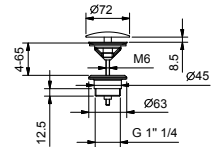

Scarico

- 1" 1/4
- per lavabi senza troppo pieno
- per lavabi con troppo pieno
- uscita libera
- universale

N.B. elenco completo delle finiture nella sezione articoli vari in fondo al listino

Cromo	91 02 8435
Nero Opaco	91 13 8435
Polished Nickel PVD	91 95 8435
Matt Gun Metal PVD	91 P5 8435
Matt British Gold PVD	91 P6 8435
Matt Copper PVD	91 P9 8435
Deep Black PVD	91 S1 8435
Pure Brass PVD	91 Q7 8435
Raw Metal PVD	91 Q8 8435