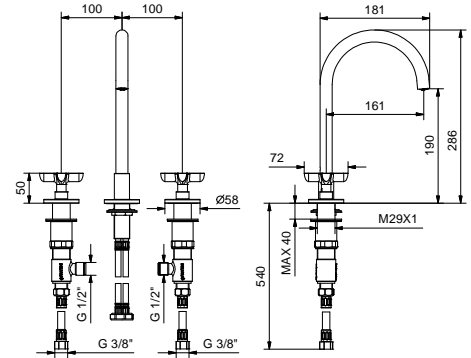

R007W
lead $\emptyset$ free

Gruppo lavabo 3 fori

- interasse bocca 16 cm
- maniglie
- limitatore di portata 5 l/min a 3 bar
- vitone ceramico 90°
- flessibili di alimentazione
- SENZA SCARICO

Cromo	53 02 R007W
Nero Opaco	53 13 R007W
Polished Nickel PVD	53 95 R007W
Matt Gun Metal PVD	53 P5 R007W
Matt British Gold PVD	53 P6 R007W
Matt Copper PVD	53 P9 R007W
Deep Black PVD	53 S1 R007W
Pure Brass PVD	53 Q7 R007W
Raw Metal PVD	53 Q8 R007W