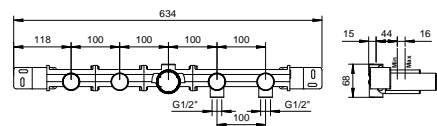

R019A

Parte da incasso

44 00 R019A