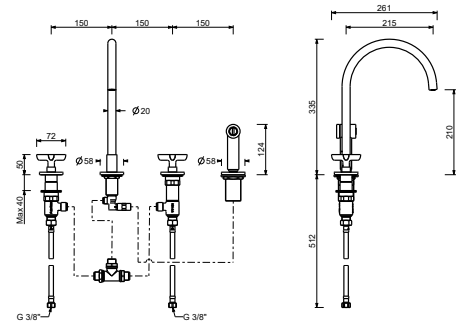

R051
lead $\emptyset$ free

Gruppo livello cucina

- interasse bocca 21,5 cm
- maniglie
- bocca girevole
- doccetta estraibile separata monogetto con pulsante di attivazione
- 4 fori
- limitatore di portata 8 l/min a 3 bar
- vitone ceramico 90°
- flessibili di alimentazione
- SENZA SCARICO

Cromo	53 02 R051
Nero Opaco	53 13 R051
Polished Nickel PVD	53 95 R051
Matt Gun Metal PVD	53 P5 R051
Matt British Gold PVD	53 P6 R051
Matt Copper PVD	53 P9 R051
Deep Black PVD	53 S1 R051
Pure Brass PVD	53 Q7 R051
Raw Metal PVD	53 Q8 R051