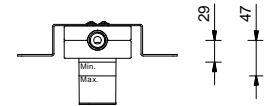

M063A

Parte da incasso

44 00 M063A