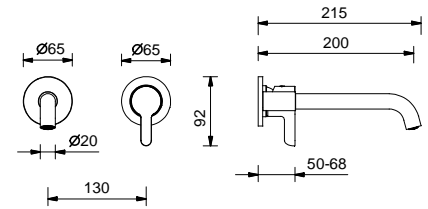

lead $\varnothing$ free

Miscelatore lavabo da parete

- interasse bocca 21 cm
- maniglia
- limitatore di portata 5 l/min a 3 bar
- ingressi da 1/2"
- SENZA SCARICO

R413B

Parte esterna

Cromo	53 02 R413B
Nero Opaco	53 13 R413B
Polished Nickel PVD	53 95 R413B
Matt Gun Metal PVD	53 P5 R413B
Matt British Gold PVD	53 P6 R413B
Matt Copper PVD	53 P9 R413B
Deep Black PVD	53 S1 R413B
Pure Brass PVD	53 Q7 R413B
Raw Metal PVD	53 Q8 R413B