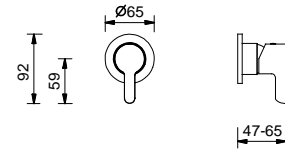

Miscelatore doccia incasso

- maniglia
- **1 uscita** da 1/2"
- ingressi da 1/2"
- isolamento acustico

R063B

Parte esterna

Cromo	53 02 R063B
Nero Opaco	53 13 R063B
Polished Nickel PVD	53 95 R063B
Matt Gun Metal PVD	53 P5 R063B
Matt British Gold PVD	53 P6 R063B
Matt Copper PVD	53 P9 R063B
Deep Black PVD	53 S1 R063B
Pure Brass PVD	53 Q7 R063B
Raw Metal PVD	53 Q8 R063B