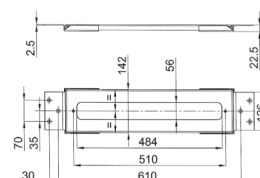

9325

Struttura per bordo vasca

- placchette coprivite
- piastra di montaggio
- senza placca di copertura

N.B. da completare con rivestimenti che consentano l'ispezione

| | |
|-------|------------|
| Cromo | 91 02 9325 |
|-------|------------|