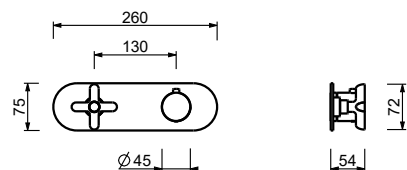

Miscelatore termostatico doccia incasso 3/4"

- maniglie
- deviatore a rotazione con chiusura a **3 uscite**
- solo per montaggio orizzontale
- ingressi da 3/4"

R773B

Parte esterna

Cromo	53 02 R773B
Nero Opaco	53 13 R773B
Polished Nickel PVD	53 95 R773B
Matt Gun Metal PVD	53 P5 R773B
Matt British Gold PVD	53 P6 R773B
Matt Copper PVD	53 P9 R773B
Deep Black PVD	53 S1 R773B
Pure Brass PVD	53 Q7 R773B
Raw Metal PVD	53 Q8 R773B