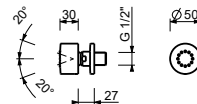

9248

Soffione laterale

- materiale di base: ottone
- orientabile
- sistema anticalcare
- ingresso da 1/2"

Cromo	86 02 9248
Nero Opaco	86 13 9248
Polished Nickel PVD	86 95 9248
Matt Gun Metal PVD	86 P5 9248
Matt British Gold PVD	86 P6 9248
Matt Copper PVD	86 P9 9248
Deep Black PVD	86 S1 9248