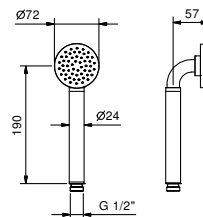

Doccetta

- ICONA
- limitatore di portata 9 l/min
- sistema anticalcare
- valvola di non ritorno

Cromo	90 02 8938
Nero Opaco	90 13 8938
Polished Nickel PVD	90 95 8938
Matt Gun Metal PVD	90 P5 8938
Matt British Gold PVD	90 P6 8938
Matt Copper PVD	90 P9 8938
Deep Black PVD	90 S1 8938
Pure Brass PVD	90 Q7 8938
Raw Metal PVD	90 Q8 8938