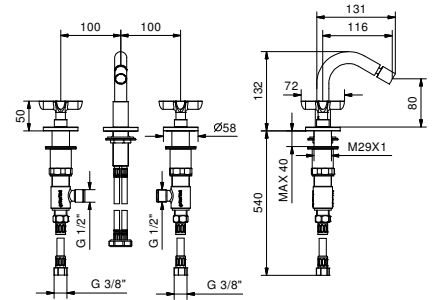

R008W

Gruppo bidet 3 fori

- interasse bocca 11,6 cm
- limitatore di portata 5 l/min a 3 bar
- maniglie
- vitone ceramico 90°
- aeratore snodato
- flessibili di alimentazione
- SENZA SCARICO

Cromo	53 02 R008W
Nero Opaco	53 13 R008W
Polished Nickel PVD	53 95 R008W
Matt Gun Metal PVD	53 P5 R008W
Matt British Gold PVD	53 P6 R008W
Matt Copper PVD	53 P9 R008W
Deep Black PVD	53 S1 R008W
Pure Brass PVD	53 Q7 R008W
Raw Metal PVD	53 Q8 R008W