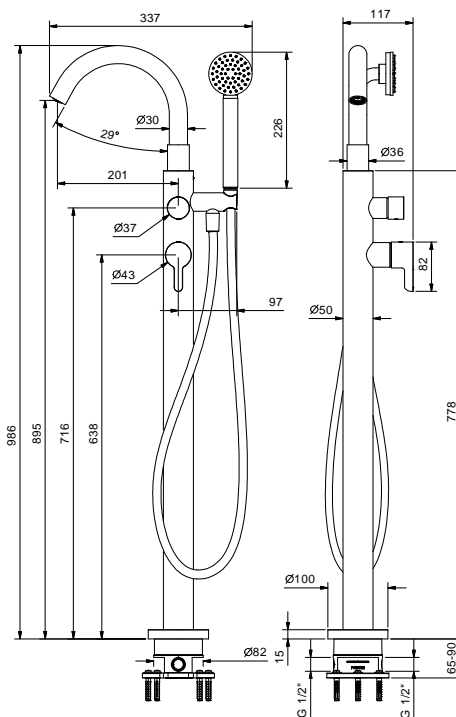

R080A

Parte da incasso

44 00 R080A