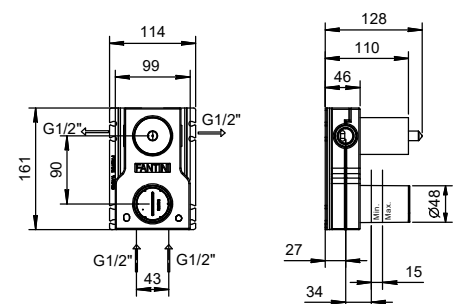

M585A

Parte da incasso

44 00 M585A