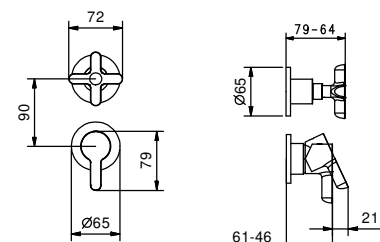

R487B

Parte esterna

Cromo	53 02 R487B
Nero Opaco	53 13 R487B
Polished Nickel PVD	53 95 R487B
Matt Gun Metal PVD	53 P5 R487B
Matt British Gold PVD	53 P6 R487B
Matt Copper PVD	53 P9 R487B
Deep Black PVD	53 S1 R487B
Pure Brass PVD	53 Q7 R487B
Raw Metal PVD	53 Q8 R487B