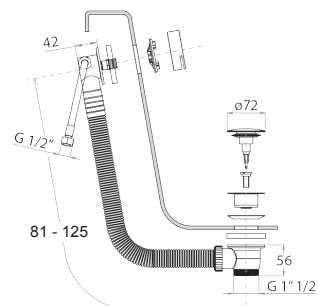

W002

Colonna scarico vasca

- con maniglia
- erogazione dal troppo pieno
- CON SCARICO

N.B. elenco completo delle finiture nella sezione articoli vari in fondo al listino

Cromo	91 02 W002
Nero Opaco	91 13 W002
Polished Nickel PVD	91 95 W002
Matt Gun Metal PVD	91 P5 W002
Matt British Gold PVD	91 P6 W002
Matt Copper PVD	91 P9 W002
Deep Black PVD	91 S1 W002

9325

Struttura per bordo vasca

- placchette coprivite
- piastra di montaggio
- senza placca di copertura

N.B. da completare con rivestimenti che consentano l'ispezione

Cromo	91 02 9325

9670

Struttura per bordo vasca

- placchette coprivite
- piastra di montaggio
- senza placca di copertura

N.B. da completare con rivestimenti che consentano l'ispezione

Cromo	91 02 9670