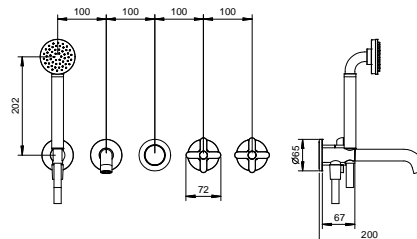

R019B

Parte esterna

Cromo	53 02 R019B
Nero Opaco	53 13 R019B
Polished Nickel PVD	53 95 R019B
Matt Gun Metal PVD	53 P5 R019B
Matt British Gold PVD	53 P6 R019B
Matt Copper PVD	53 P9 R019B
Deep Black PVD	53 S1 R019B
Pure Brass PVD	53 Q7 R019B
Raw Metal PVD	53 Q8 R019B