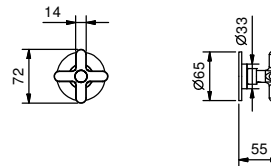

**D391A****Parte da incasso**

19 00 D391A

**W213****OPTIONAL - Sistema Easy fix**

- piastra e connessioni :
- per montaggio facilitato orizzontale o verticale termostatici
 - per montaggio art. D400A / D391A - **1 uscita**
 - per montaggio D400A / D391A (2 PZ) - **2 uscite**