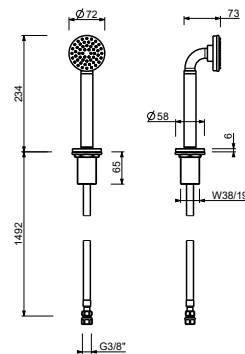

R080A

Parte da incasso

| |
|-------------|
| 44 00 R080A |
|-------------|

Z350

Set doccetta per bordo vasca

- doccetta ICONA
- flessibile 150 cm

| | |
|-----------------------|------------|
| Cromo | 53 02 Z350 |
| Nero Opaco | 53 13 Z350 |
| Polished Nickel PVD | 53 95 Z350 |
| Matt Gun Metal PVD | 53 P5 Z350 |
| Matt British Gold PVD | 53 P6 Z350 |
| Matt Copper PVD | 53 P9 Z350 |
| Deep Black PVD | 53 S1 Z350 |
| Pure Brass PVD | 53 Q7 Z350 |
| Raw Metal PVD | 53 Q8 Z350 |