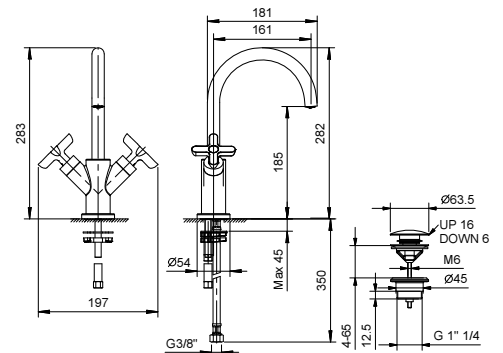

Gruppo lavabo monoforo

- interasse bocca 16 cm
- maniglie
- limitatore di portata 5 l/min a 3 bar
- vitone ceramico 90°
- flessibili di alimentazione
- CON SCARICO a pressione

Cromo	53 02 R056F
Nero Opaco	53 13 R056F
Polished Nickel PVD	53 95 R056F
Matt Gun Metal PVD	53 P5 R056F
Matt British Gold PVD	53 P6 R056F
Matt Copper PVD	53 P9 R056F
Deep Black PVD	53 S1 R056F