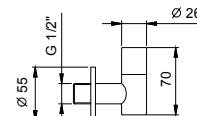

8364

Coppia di rubinetti filtro

- con chiusura
- filtro ispezionabile
- ingresso da 1/2"

N.B. elenco completo delle finiture nella sezione articoli vari in fondo al listino