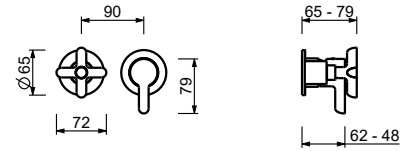

Miscelatore doccia incasso

- maniglie
- deviatore a rotazione a **3 uscite**
- ingressi da 1/2"
- isolamento acustico
- solo per montaggio orizzontale

R487B

Parte esterna

Cromo	53 02 R487B
Nero Opaco	53 13 R487B
Polished Nickel PVD	53 95 R487B
Matt Gun Metal PVD	53 P5 R487B
Matt British Gold PVD	53 P6 R487B
Matt Copper PVD	53 P9 R487B
Deep Black PVD	53 S1 R487B
Pure Brass PVD	53 Q7 R487B
Raw Metal PVD	53 Q8 R487B