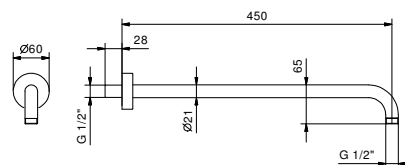

OPTIONAL: Parte da incasso per cartongesso

W046

91 00 W046

9236

Braccio doccia

- lunghezza 25 cm
- rosone tondo
- per installazione a soffitto
- ingresso da 1/2"

Cromo	86 02 9236
Nero Opaco	86 13 9236
Polished Nickel PVD	86 95 9236
Matt Gun Metal PVD	86 P5 9236
Matt British Gold PVD	86 P6 9236
Matt Copper PVD	86 P9 9236
Deep Black PVD	86 S1 9236
Pure Brass PVD	86 Q7 9236
Raw Metal PVD	86 Q8 9236