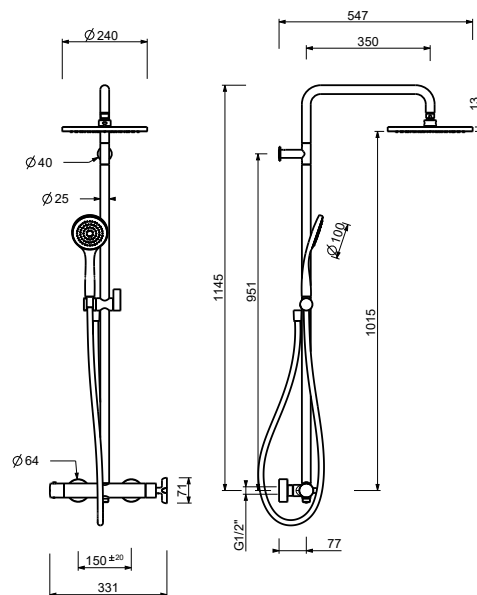

**M687A****Parte da incasso**

44 00 M687A

R429**Asta doccia con miscelatore esterno**

- maniglie
- deviatore a rotazione con chiusura a **2 uscite**
- flessibile PVC 150 cm
- doccetta
- soffione Ø 24 cm
- ingressi da 1/2"
- cursore orientabile