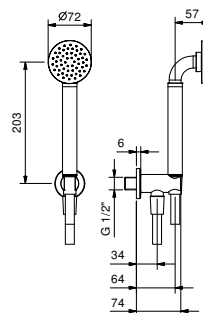

OPTIONAL: Parte da incasso per cartongesso**W046**

91 00 W046

R043

Completo doccia

- doccetta ICONA
- presa acqua con supporto per doccetta
- rosone tondo
- flessibile PVC 150 cm
- ingresso da 1/2"

| | |
|-----------------------|------------|
| Cromo | 53 02 R043 |
| Nero Opaco | 53 13 R043 |
| Polished Nickel PVD | 53 95 R043 |
| Matt Gun Metal PVD | 53 P5 R043 |
| Matt British Gold PVD | 53 P6 R043 |
| Matt Copper PVD | 53 P9 R043 |
| Deep Black PVD | 53 S1 R043 |
| Pure Brass PVD | 53 Q7 R043 |
| Raw Metal PVD | 53 Q8 R043 |