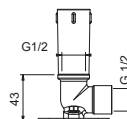

OPTIONAL: Parte da incasso per cartongesso

W046

91 00 W046