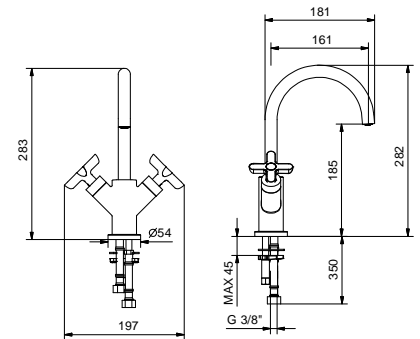

Gruppo lavabo monoforo

- interasse bocca 16 cm
- maniglie
- limitatore di portata 5 l/min a 3 bar
- vitone ceramico 90°
- flessibili di alimentazione
- SENZA SCARICO

Cromo	53 02 R056WF
Nero Opaco	53 13 R056WF
Polished Nickel PVD	53 95 R056WF
Matt Gun Metal PVD	53 P5 R056WF
Matt British Gold PVD	53 P6 R056WF
Matt Copper PVD	53 P9 R056WF
Deep Black PVD	53 S1 R056WF