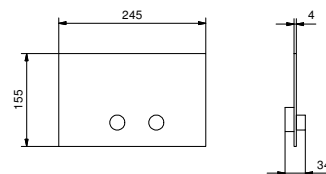

Placca di comando per cassette di scarico

- materiale di base: acciaio
- comandi a rilievo
- con pulsanti tondi
- compatibile con GEBERIT SIGMA8, SIGMA12
- senza fissaggi a vista

N.B. elenco completo delle finiture nella sezione articoli vari in fondo al listino