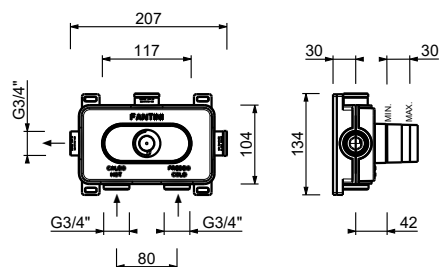

D400A

Parte da incasso

19 00 D400A