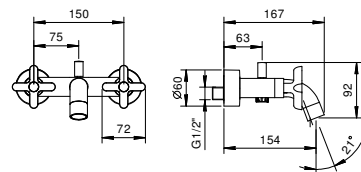

R015

Gruppo vasca esterno

- interasse bocca 15,4 cm
- maniglie
- deviatore automatico a **2 uscite**
- doccetta ICONA
- supporto doccetta
- flessibile PVC 150 cm
- vitone ceramico 90°

Cromo	53 02 R015
Nero Opaco	53 13 R015
Polished Nickel PVD	53 95 R015
Matt Gun Metal PVD	53 P5 R015
Matt British Gold PVD	53 P6 R015
Matt Copper PVD	53 P9 R015
Deep Black PVD	53 S1 R015

Gruppo vasca incasso

- interasse bocca 20 cm
- maniglie
- deviatore a rotazione a **2 uscite**
- doccetta ICONA
- presa acqua con supporto per doccetta
- flessibile PVC 150 cm
- vitone ceramico 90°
- ingressi da 1/2"

R019B

Parte esterna

Cromo	53 02 R019B
Nero Opaco	53 13 R019B
Polished Nickel PVD	53 95 R019B
Matt Gun Metal PVD	53 P5 R019B
Matt British Gold PVD	53 P6 R019B
Matt Copper PVD	53 P9 R019B
Deep Black PVD	53 S1 R019B
Pure Brass PVD	53 Q7 R019B
Raw Metal PVD	53 Q8 R019B

R019A

Parte da incasso

44 00 R019A