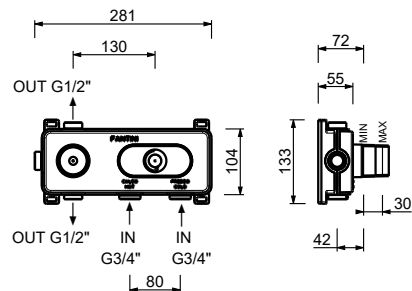

D372A

Parte da incasso

19 00 D372A