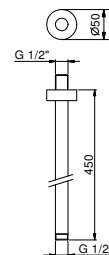

9237

Braccio doccia

- lunghezza 45 cm
- rosone tondo
- per installazione a soffitto
- ingresso da 1/2"

Cromo	86 02 9237
Nero Opaco	86 13 9237
Polished Nickel PVD	86 95 9237
Matt Gun Metal PVD	86 P5 9237
Matt British Gold PVD	86 P6 9237
Matt Copper PVD	86 P9 9237
Deep Black PVD	86 S1 9237
Pure Brass PVD	86 Q7 9237
Raw Metal PVD	86 Q8 9237

OPTIONAL: Parte da incasso per cartongesso

W046

91 00 W046