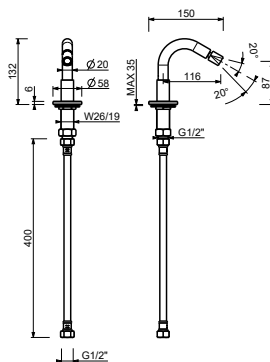

Z343

Bocca bidet

- interasse bocca 11,6 cm
- limitatore di portata 5 l/min a 3 bar
- ingresso da 1/2"

Cromo	53 02 Z343
Nero Opaco	53 13 Z343
Polished Nickel PVD	53 95 Z343
Matt Gun Metal PVD	53 P5 Z343
Matt British Gold PVD	53 P6 Z343
Matt Copper PVD	53 P9 Z343
Deep Black PVD	53 S1 Z343
Pure Brass PVD	53 Q7 Z343
Raw Metal PVD	53 Q8 Z343