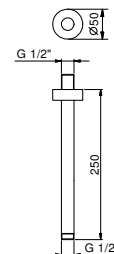

Braccio doccia

- lunghezza 25 cm
- rosone tondo
- per installazione a soffitto
- ingresso da 1/2"

Cromo	86 02 9236
Nero Opaco	86 13 9236
Polished Nickel PVD	86 95 9236
Matt Gun Metal PVD	86 P5 9236
Matt British Gold PVD	86 P6 9236
Matt Copper PVD	86 P9 9236
Deep Black PVD	86 S1 9236
Pure Brass PVD	86 Q7 9236
Raw Metal PVD	86 Q8 9236