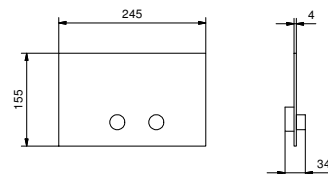

8486

Idrospray doppia funzione

- per pulizia WC
- per igiene personale in abbinamento a miscelatore doccia
- presa acqua con supporto per doccetta
- rubinetto di arresto
- materiale di base: ottone
- rosone tondo
- flessibile PVC 120 cm
- ingresso da 1/2"