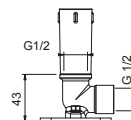

9237

Braccio doccia

- lunghezza 45 cm
- rosone tondo
- per installazione a soffitto
- ingresso da 1/2"

Cromo	86 02 9237
Nero Opaco	86 13 9237
Polished Nickel PVD	86 95 9237
Matt Gun Metal PVD	86 P5 9237
Matt British Gold PVD	86 P6 9237
Matt Copper PVD	86 P9 9237
Deep Black PVD	86 S1 9237
Pure Brass PVD	86 Q7 9237
Raw Metal PVD	86 Q8 9237

OPTIONAL: Parte da incasso per cartongesso

W046

91 00 W046