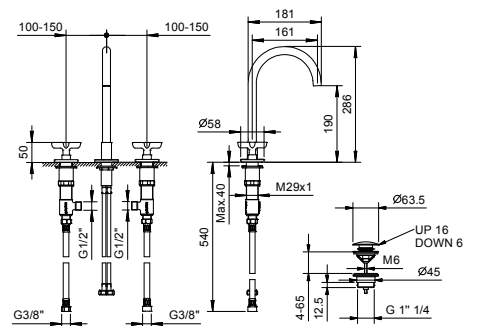

R007
lead $\emptyset$ free

Gruppo lavabo 3 fori

- interasse bocca 16 cm
- maniglie
- limitatore di portata 5 l/min a 3 bar
- vitone ceramico 90°
- flessibili di alimentazione
- CON SCARICO a pressione

Cromo	53 02 R007
Nero Opaco	53 13 R007
Polished Nickel PVD	53 95 R007
Matt Gun Metal PVD	53 P5 R007
Matt British Gold PVD	53 P6 R007
Matt Copper PVD	53 P9 R007
Deep Black PVD	53 S1 R007
Pure Brass PVD	53 Q7 R007
Raw Metal PVD	53 Q8 R007