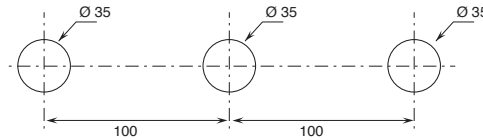

Informazioni tecniche

I gruppi e miscelatori ICONA CLASSIC sono forniti di serie CON MANIGLIA.

I miscelatori lavabo e bidet sono dotati di **aeratori limitati** a 5 l/min.

FORATURA DEI PIANI SANITARI:

- Gruppo lavabo e bidet monoforo.
- Miscelatori lavabo e bidet monoforo.

- Miscelatore lavabo 2 fori.
  art. R504W

- Gruppo lavabo 3 fori.
  art. R007

Il miscelatore termostatico doccia incasso 3/4" è disponibile:

- **art. R731B+D331A** - 1 uscita
- **art. R772B+D372A** - 2 uscite
- **art. R773B+D373A** - 3 uscite

ESEMPIO:

art. R773B+D373A

a) deviatore a rotazione con chiusura - Partendo dalla posizione centrale ruotando verso DX si attiva la 1° uscita, al centro la chiusura, ruotando verso SX si attivano consecutivamente la 2° e la 3° uscita.

b) comando per la regolazione della temperatura.

Materiale di base: OTTONE

Finiture:

- 02 Cromo
- 13 Nero opaco (RAL 9005)
- 95 Polished Nickel PVD
- P5 Matt Gun Metal PVD
- P6 Matt British Gold PVD
- P9 Matt Copper PVD
- S1 Deep Black PVD
- Q7 Pure Brass PVD
- Q8 Raw Metal PVD

* Per eventuali ricambi, accessori, articoli vari e prolunghie consultare le relative sezioni del listino