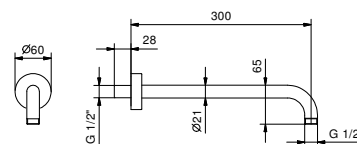

OPTIONAL: Parte da incasso per cartongesso

W046

91 00 W046