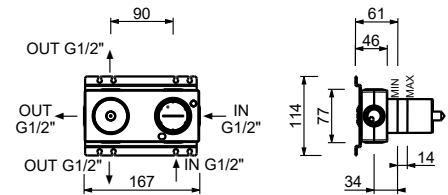

M687A

Parte da incasso

44 00 M687A