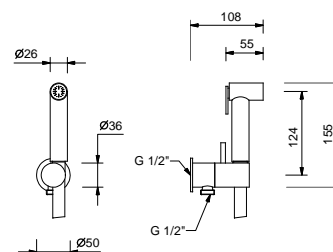

N.B. elenco completo delle finiture nella sezione articoli vari in fondo al listino

Cromo	91 02 8486
Nero Opaco	91 13 8486
Polished Nickel PVD	91 95 8486
Matt Gun Metal PVD	91 P5 8486
Matt British Gold PVD	91 P6 8486
Matt Copper PVD	91 P9 8486
Deep Black PVD	91 S1 8486
Pure Brass PVD	91 Q7 8486
Raw Metal PVD	91 Q8 8486