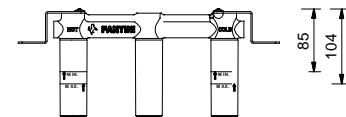

Parte da incasso

44 00 R010A