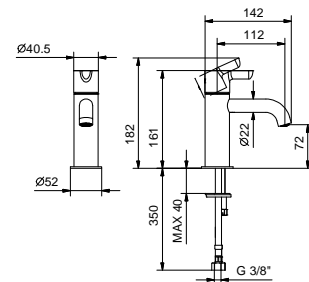

Miscelatore lavabo monoforo

- interasse bocca 11 cm
- maniglia
- limitatore di portata 5 l/min a 3 bar
- flessibili di alimentazione
- SENZA SCARICO

Cromo	53 02 R404WF
Nero Opaco	53 13 R404WF
Polished Nickel PVD	53 95 R404WF
Matt Gun Metal PVD	53 P5 R404WF
Matt British Gold PVD	53 P6 R404WF
Matt Copper PVD	53 P9 R404WF
Deep Black PVD	53 S1 R404WF
Pure Brass PVD	53 Q7 R404WF
Raw Metal PVD	53 Q8 R404WF