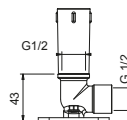

OPTIONAL: Parte da incasso per cartongesso

W046

91 00 W046