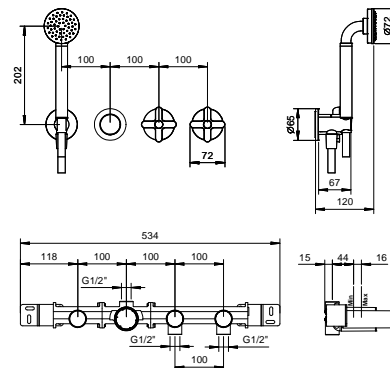

Gruppo vasca/doccia incasso

- maniglie
- senza bocca
- deviatore a rotazione a **2 uscite**
- doccetta ICONA
- presa acqua con supporto per doccetta
- flessibile PVC 150 cm
- vitone ceramico 90°
- ingressi da 1/2"

R017B

Parte esterna

Cromo	53 02 R017B
Nero Opaco	53 13 R017B
Polished Nickel PVD	53 95 R017B
Matt Gun Metal PVD	53 P5 R017B
Matt British Gold PVD	53 P6 R017B
Matt Copper PVD	53 P9 R017B
Deep Black PVD	53 S1 R017B
Pure Brass PVD	53 Q7 R017B
Raw Metal PVD	53 Q8 R017B