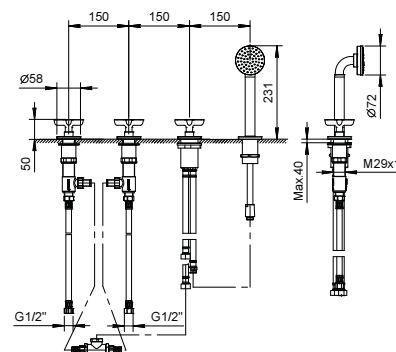

R067

Gruppo bordo vasca

- maniglie
- senza bocca
- 4 fori
- deviatore a rotazione a **2 uscite**
- doccetta ICONA
- flessibile 150 cm
- vitone ceramico 90°
- ingressi da 1/2"
- flessibili di alimentazione

Cromo	53 02 R067
Nero Opaco	53 13 R067
Polished Nickel PVD	53 95 R067
Matt Gun Metal PVD	53 P5 R067
Matt British Gold PVD	53 P6 R067
Matt Copper PVD	53 P9 R067
Deep Black PVD	53 S1 R067
Pure Brass PVD	53 Q7 R067
Raw Metal PVD	53 Q8 R067

Miscelatore vasca da pavimento

- interasse bocca 20,1 cm
- maniglia
- maniglia apri/chiedi con regolazione portata e temperatura
- doccetta
- doccetta ICONA
- supporto doccetta
- flessibile 150 cm
- ingressi da 1/2"
- su colonna

R080B

Parte esterna

Cromo	53 02 R080B
Nero Opaco	53 13 R080B
Polished Nickel PVD	53 95 R080B
Matt Gun Metal PVD	53 P5 R080B
Matt British Gold PVD	53 P6 R080B
Matt Copper PVD	53 P9 R080B
Deep Black PVD	53 S1 R080B
Pure Brass PVD	53 Q7 R080B
Raw Metal PVD	53 Q8 R080B