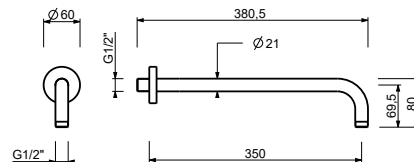

8137

Braccio doccia

- lunghezza 35 cm
- rosone tondo
- per installazione a parete
- ingresso da 1/2"

Cromo	86 02 8137
Nero Opaco	86 13 8137
Polished Nickel PVD	86 95 8137
Matt Gun Metal PVD	86 P5 8137
Matt British Gold PVD	86 P6 8137
Matt Copper PVD	86 P9 8137
Deep Black PVD	86 S1 8137
Pure Brass PVD	86 Q7 8137
Raw Metal PVD	86 Q8 8137

OPTIONAL: Parte da incasso per cartongesso

W046

91 00 W046

8028

Braccio doccia

- lunghezza 45 cm
- rosone tondo
- per installazione a parete
- ingresso da 1/2"

Cromo	86 02 8028
Nero Opaco	86 13 8028
Polished Nickel PVD	86 95 8028
Matt Gun Metal PVD	86 P5 8028
Matt British Gold PVD	86 P6 8028
Matt Copper PVD	86 P9 8028
Deep Black PVD	86 S1 8028
Pure Brass PVD	86 Q7 8028
Raw Metal PVD	86 Q8 8028