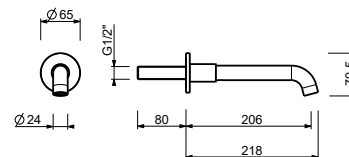

8456

Bocca vasca da parete

- interasse bocca 20 cm
- ingresso da 1/2"

Cromo	53 02 8456
Nero Opaco	53 13 8456
Polished Nickel PVD	53 95 8456
Matt Gun Metal PVD	53 P5 8456
Matt British Gold PVD	53 P6 8456
Matt Copper PVD	53 P9 8456
Deep Black PVD	53 S1 8456
Pure Brass PVD	53 Q7 8456
Raw Metal PVD	53 Q8 8456