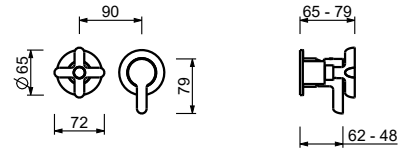

Miscelatore doccia incasso

- maniglie
- deviatore a rotazione a **2 uscite**
- ingressi da 1/2"
- isolamento acustico
- solo per montaggio orizzontale

R485B

Parte esterna

Cromo	53 02 R485B
Nero Opaco	53 13 R485B
Polished Nickel PVD	53 95 R485B
Matt Gun Metal PVD	53 P5 R485B
Matt British Gold PVD	53 P6 R485B
Matt Copper PVD	53 P9 R485B
Deep Black PVD	53 S1 R485B
Pure Brass PVD	53 Q7 R485B
Raw Metal PVD	53 Q8 R485B