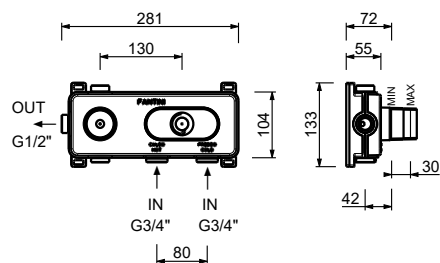

D331A

Parte da incasso

19 00 D331A