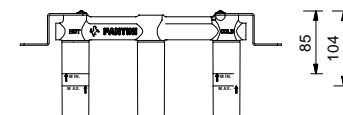

lead \emptyset free

Gruppo lavabo da parete

- interasse bocca 15 cm
- maniglie
- limitatore di portata 5 l/min a 3 bar
- vitone ceramico 90°
- ingressi da 1/2"
- SENZA SCARICO

R010B

Parte esterna

| | |
|-----------------------|-------------|
| Cromo | 53 02 R010B |
| Nero Opaco | 53 13 R010B |
| Polished Nickel PVD | 53 95 R010B |
| Matt Gun Metal PVD | 53 P5 R010B |
| Matt British Gold PVD | 53 P6 R010B |
| Matt Copper PVD | 53 P9 R010B |
| Deep Black PVD | 53 S1 R010B |
| Pure Brass PVD | 53 Q7 R010B |
| Raw Metal PVD | 53 Q8 R010B |