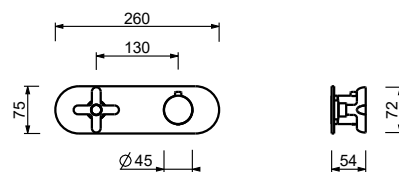

R772B

Parte esterna

Cromo	53 02 R772B
Nero Opaco	53 13 R772B
Polished Nickel PVD	53 95 R772B
Matt Gun Metal PVD	53 P5 R772B
Matt British Gold PVD	53 P6 R772B
Matt Copper PVD	53 P9 R772B
Deep Black PVD	53 S1 R772B
Pure Brass PVD	53 Q7 R772B
Raw Metal PVD	53 Q8 R772B