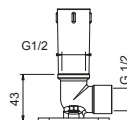

**OPTIONAL: Parte da incasso per cartongesso****W046**

91 00 W046

8028

Braccio doccia

- lunghezza 45 cm
- rosone tondo
- per installazione a parete
- ingresso da 1/2"

| | |
|-----------------------|------------|
| Cromo | 86 02 8028 |
| Nero Opaco | 86 13 8028 |
| Polished Nickel PVD | 86 95 8028 |
| Matt Gun Metal PVD | 86 P5 8028 |
| Matt British Gold PVD | 86 P6 8028 |
| Matt Copper PVD | 86 P9 8028 |
| Deep Black PVD | 86 S1 8028 |
| Pure Brass PVD | 86 Q7 8028 |
| Raw Metal PVD | 86 Q8 8028 |