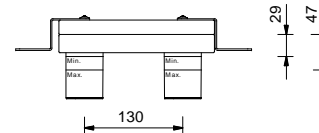

Parte da incasso

44 00 M011A