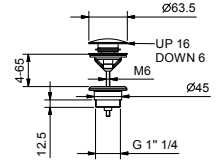

8434

Scarico

- 1" 1/4
- tappo a pressione
- per lavabi senza troppo pieno
- per lavabi con troppo pieno
- universale

N.B. elenco completo delle finiture nella sezione articoli vari in fondo al listino

Cromo	91 02 8434
Nero Opaco	91 13 8434
Polished Nickel PVD	91 95 8434
Matt Gun Metal PVD	91 P5 8434
Matt British Gold PVD	91 P6 8434
Matt Copper PVD	91 P9 8434
Deep Black PVD	91 S1 8434
Pure Brass PVD	91 Q7 8434
Raw Metal PVD	91 Q8 8434