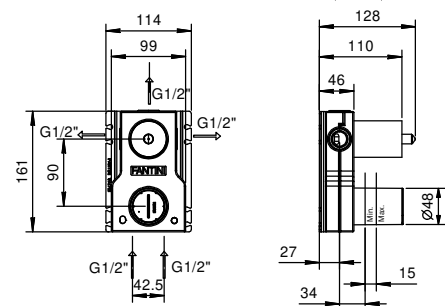

M587A

Parte da incasso

44 00 M587A