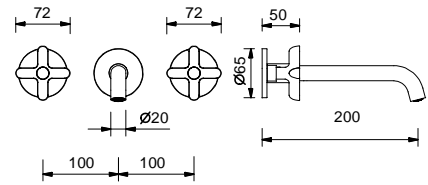

lead $\varnothing$ free

Gruppo lavabo da parete

- interasse bocca 20 cm
- maniglie
- limitatore di portata 5 l/min a 3 bar
- vitone ceramico 90°
- ingressi da 1/2"
- SENZA SCARICO

R013B

Parte esterna

Cromo	53 02 R013B
Nero Opaco	53 13 R013B
Polished Nickel PVD	53 95 R013B
Matt Gun Metal PVD	53 P5 R013B
Matt British Gold PVD	53 P6 R013B
Matt Copper PVD	53 P9 R013B
Deep Black PVD	53 S1 R013B
Pure Brass PVD	53 Q7 R013B
Raw Metal PVD	53 Q8 R013B