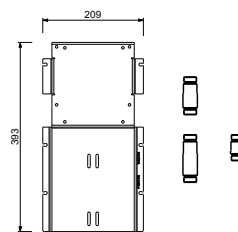

W213

OPTIONAL - Sistema Easy fix

1. piastra e connessioni :
2. per montaggio facilitato orizzontale o verticale termostatici
   - per montaggio art. D400A / D391A - **1 uscita**
   - per montaggio D400A / D391A (2 PZ) - **2 uscite**