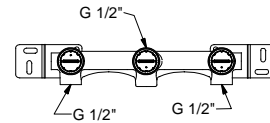

Parte da incasso

44 00 R010A