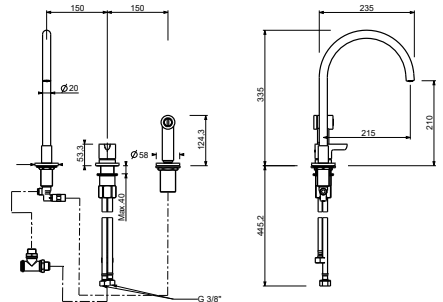

CUCINA : cartuccia tradizionale

R551

Miscelatore livello cucina tre fori

- interasse bocca 21,5 cm
- maniglia
- bocca girevole
- doccetta estraibile separata monogetto con pulsante di attivazione
- 3 fori
- limitatore di portata 8 l/min a 3 bar
- flessibili di alimentazione
- SENZA SCARICO

Cromo	53 02 R551
Nero Opaco	53 13 R551
Polished Nickel PVD	53 95 R551
Matt Gun Metal PVD	53 P5 R551
Matt British Gold PVD	53 P6 R551
Matt Copper PVD	53 P9 R551
Deep Black PVD	53 S1 R551
Pure Brass PVD	53 Q7 R551
Raw Metal PVD	53 Q8 R551