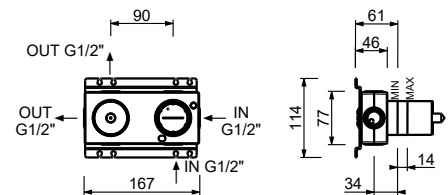

M685A

Parte da incasso

44 00 M685A