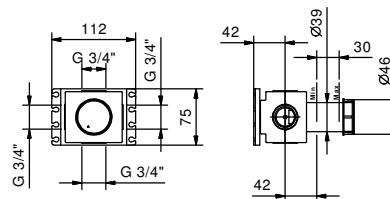

**D391A****Parte da incasso**

19 00 D391A

**W213****OPTIONAL - Sistema Easy fix**

- piastra e connessioni :
- per montaggio facilitato orizzontale o verticale termostatici
 - per montaggio art. D400A / D391A - **1 uscita**
 - per montaggio D400A / D391A (2 PZ) - **2 uscite**