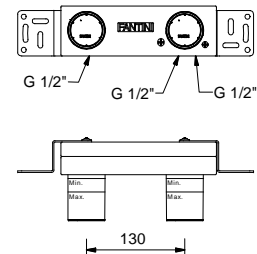

M011A

Parte da incasso

44 00 M011A