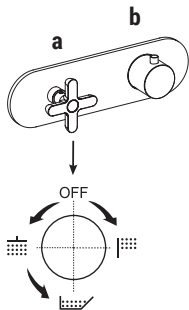

- Miscelatore lavabo 2 fori.
art. R504W

- Gruppo lavabo 3 fori.
art. R007

Il miscelatore termostatico doccia incasso 3/4" è disponibile:

- **art. R731B+D331A** - 1 uscita
- **art. R772B+D372A** - 2 uscite
- **art. R773B+D373A** - 3 uscite