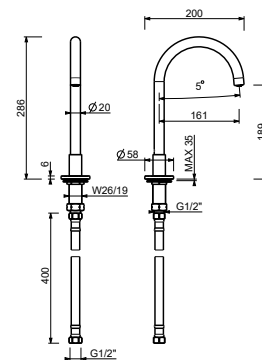

LAVABO : bocche

Z347**Bocca lavabo**

- h. 28,6 cm
- interasse bocca 16 cm
- limitatore di portata 5 l/min a 3 bar
- ingresso da 1/2"

| | |
|-----------------------|------------|
| Cromo | 53 02 Z347 |
| Nero Opaco | 53 13 Z347 |
| Polished Nickel PVD | 53 95 Z347 |
| Matt Gun Metal PVD | 53 P5 Z347 |
| Matt British Gold PVD | 53 P6 Z347 |
| Matt Copper PVD | 53 P9 Z347 |
| Deep Black PVD | 53 S1 Z347 |
| Pure Brass PVD | 53 Q7 Z347 |
| Raw Metal PVD | 53 Q8 Z347 |