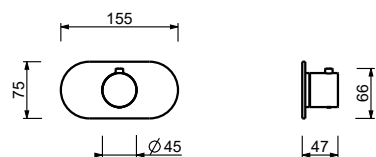

R700B

Parte esterna

Cromo	87 02 R700B
Nero Opaco	87 13 R700B
Polished Nickel PVD	87 95 R700B
Matt Gun Metal PVD	87 P5 R700B
Matt British Gold PVD	87 P6 R700B
Matt Copper PVD	87 P9 R700B
Deep Black PVD	87 S1 R700B
Pure Brass PVD	87 Q7 R700B
Raw Metal PVD	87 Q8 R700B