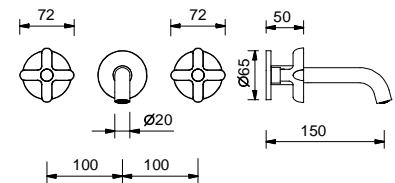

lead \emptyset free

Gruppo lavabo da parete

- interasse bocca 15 cm
- maniglie
- limitatore di portata 5 l/min a 3 bar
- vitone ceramico 90°
- ingressi da 1/2"
- SENZA SCARICO

R010B

Parte esterna

| | |
|-----------------------|-------------|
| Cromo | 53 02 R010B |
| Nero Opaco | 53 13 R010B |
| Polished Nickel PVD | 53 95 R010B |
| Matt Gun Metal PVD | 53 P5 R010B |
| Matt British Gold PVD | 53 P6 R010B |
| Matt Copper PVD | 53 P9 R010B |
| Deep Black PVD | 53 S1 R010B |
| Pure Brass PVD | 53 Q7 R010B |
| Raw Metal PVD | 53 Q8 R010B |