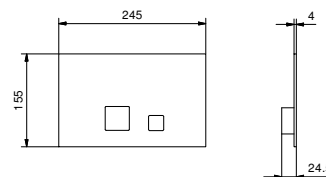

Placca di comando per cassette di scarico

- materiale di base: acciaio
- comandi a filo
- con pulsanti quadri
- compatibile con GEBERIT SIGMA8, SIGMA12
- senza fissaggi a vista

N.B. elenco completo delle finiture nella sezione articoli vari in fondo al listino