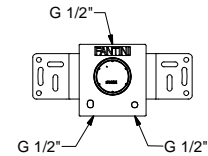

M063A

Parte da incasso

44 00 M063A