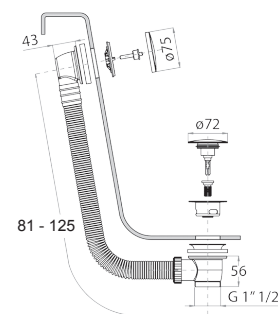

W216

Placca di comando per cassette di scarico

- materiale di base: acciaio
- comandi a rilievo
- con pulsanti tondi
- compatibile con TECEBOX OCTA II
- profondità minima : consultare le istruzioni di montaggio
- senza fissaggi a vista

N.B. elenco completo delle finiture nella sezione articoli vari in fondo al listino

Acciaio lucido	91 38 W216
Nero Opaco	91 13 W216
Polished Nickel PVD	91 95 W216
Matt Gun Metal PVD	91 P5 W216
Matt British Gold PVD	91 P6 W216
Matt Copper PVD	91 P9 W216
Deep Black PVD	91 S1 W216
Pure Brass PVD	91 Q7 W216
Raw Metal PVD	91 Q8 W216

8486

Idrospray doppia funzione

- per pulizia WC
- per igiene personale in abbinamento a miscelatore doccia
- presa acqua con supporto per doccetta
- rubinetto di arresto
- materiale di base: ottone
- rosone tondo
- flessibile PVC 120 cm
- ingresso da 1/2"

N.B. elenco completo delle finiture nella sezione articoli vari in fondo al listino

Cromo	91 02 8486
Nero Opaco	91 13 8486
Polished Nickel PVD	91 95 8486
Matt Gun Metal PVD	91 P5 8486
Matt British Gold PVD	91 P6 8486
Matt Copper PVD	91 P9 8486
Deep Black PVD	91 S1 8486
Pure Brass PVD	91 Q7 8486
Raw Metal PVD	91 Q8 8486

W001

Colonna scarico vasca

- con maniglia
- CON SCARICO

N.B. elenco completo delle finiture nella sezione articoli vari in fondo al listino

Cromo	91 02 W001
Nero Opaco	91 13 W001
Polished Nickel PVD	91 95 W001
Matt Gun Metal PVD	91 P5 W001
Matt British Gold PVD	91 P6 W001
Matt Copper PVD	91 P9 W001
Deep Black PVD	91 S1 W001