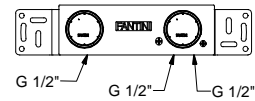

Parte da incasso

44 00 M011A