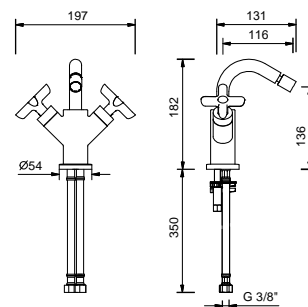

R011A

Parte da incasso

| |
|-------------|
| 44 00 R011A |
|-------------|

R062WF

Gruppo bidet monoforo

- interasse bocca 11,6 cm
- maniglie
- limitatore di portata 5 l/min a 3 bar
- vitone ceramico 90°
- aeratore snodato
- flessibili di alimentazione
- SENZA SCARICO