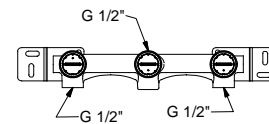

lead \emptyset free

Gruppo lavabo da parete

- interasse bocca 15 cm
- maniglie
- limitatore di portata 5 l/min a 3 bar
- vitone ceramico 90°
- ingressi da 1/2"
- SENZA SCARICO

R010B

Parte esterna

| | |
|-----------------------|-------------|
| Cromo | 53 02 R010B |
| Nero Opaco | 53 13 R010B |
| Polished Nickel PVD | 53 95 R010B |
| Matt Gun Metal PVD | 53 P5 R010B |
| Matt British Gold PVD | 53 P6 R010B |
| Matt Copper PVD | 53 P9 R010B |
| Deep Black PVD | 53 S1 R010B |
| Pure Brass PVD | 53 Q7 R010B |
| Raw Metal PVD | 53 Q8 R010B |