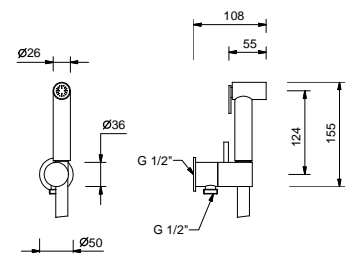

8486

Idrospray doppia funzione

- per pulizia WC
- per igiene personale in abbinamento a miscelatore doccia
- presa acqua con supporto per doccetta
- rubinetto di arresto
- materiale di base: ottone
- rosone tondo
- flessibile PVC 120 cm
- ingresso da 1/2"

N.B. elenco completo delle finiture nella sezione articoli vari in fondo al listino

Cromo	91 02 8486
Nero Opaco	91 13 8486
Polished Nickel PVD	91 95 8486
Matt Gun Metal PVD	91 P5 8486
Matt British Gold PVD	91 P6 8486
Matt Copper PVD	91 P9 8486
Deep Black PVD	91 S1 8486
Pure Brass PVD	91 Q7 8486
Raw Metal PVD	91 Q8 8486