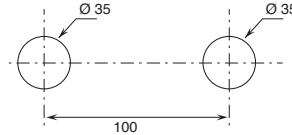

Informazioni tecniche

I gruppi e miscelatori ICONA CLASSIC sono forniti di serie CON MANIGLIA.

I miscelatori lavabo e bidet sono dotati di **aeratori limitati** a 5 l/min.

FORATURA DEI PIANI SANITARI:

- Gruppo lavabo e bidet monoforo.
- Miscelatori lavabo e bidet monoforo.

- Miscelatore lavabo 2 fori.
  art. R504W

- Gruppo lavabo 3 fori.
  art. R007