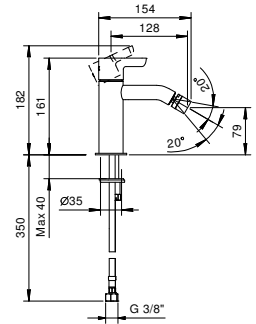

R408WF

Miscelatore bidet monoforo

- interasse bocca 12,5 cm
- maniglia
- limitatore di portata 5 l/min a 3 bar
- aeratore snodato
- flessibili di alimentazione
- SENZA SCARICO

Cromo	53 02 R408WF
Nero Opaco	53 13 R408WF
Polished Nickel PVD	53 95 R408WF
Matt Gun Metal PVD	53 P5 R408WF
Matt British Gold PVD	53 P6 R408WF
Matt Copper PVD	53 P9 R408WF
Deep Black PVD	53 S1 R408WF
Pure Brass PVD	53 Q7 R408WF
Raw Metal PVD	53 Q8 R408WF