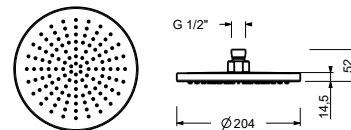

8136

Soffione a pioggia

- Ø 20 cm
- materiale di base: ottone
- limitatore di portata 12 l/min a 3 bar
- sistema anticalcare
- ingresso da 1/2"
- valvola di non ritorno

N.B. Condizioni necessarie per il corretto funzionamento: Portata min.: 10 l/min