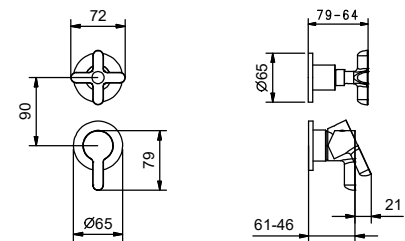

R485B

Parte esterna

Cromo	53 02 R485B
Nero Opaco	53 13 R485B
Polished Nickel PVD	53 95 R485B
Matt Gun Metal PVD	53 P5 R485B
Matt British Gold PVD	53 P6 R485B
Matt Copper PVD	53 P9 R485B
Deep Black PVD	53 S1 R485B
Pure Brass PVD	53 Q7 R485B
Raw Metal PVD	53 Q8 R485B