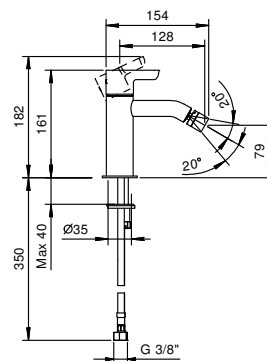

APT. R408WF

Смеситель для биде на 1 отверстие

- вылет 12,5 см
- ручка
- ограничитель потока воды до 5 л/мин при 3 бар
- видимый аэратор
- подводка
- БЕЗ ДОННОГО КЛАПАНА

Хром	53 02 R408WF
Черный матовый	53 13 R408WF
Nickel PVD	53 95 R408WF
Matt Gun Metal PVD	53 P5 R408WF
Matt British Gold PVD	53 P6 R408WF
Matt Copper PVD	53 P9 R408WF
Pure Brass PVD	53 Q7 R408WF
Raw Metal PVD	53 Q8 R408WF