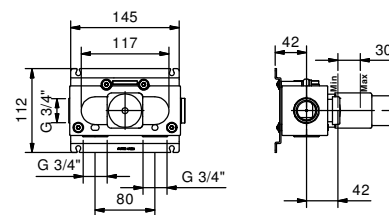

ОБЩАЯ СТОИМОСТЬ

- Хром
- Черный матовый
- Nickel PVD
- Matt Gun Metal PVD
- Matt British Gold PVD
- Pure Brass PVD
- Raw Metal PVD