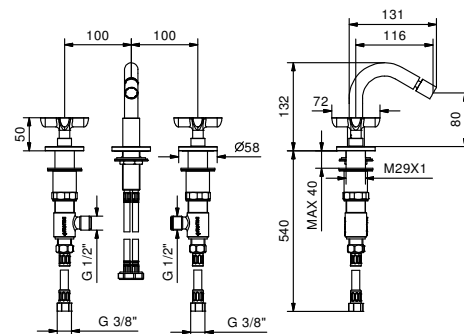

APT. R008W

Смеситель на 3 отверстия для биде

- вылет 11 см
- ограничитель потока воды до 5 л/мин при 3 бар
- ручки
- картридж керамический 90°
- видимый аэратор
- подводка
- БЕЗ ДОННОГО КЛАПАНА

Хром	53 02 R008W
Черный матовый	53 13 R008W
Nickel PVD	53 95 R008W
Matt Gun Metal PVD	53 P5 R008W
Matt British Gold PVD	53 P6 R008W
Matt Copper PVD	53 P9 R008W
Pure Brass PVD	53 Q7 R008W
Raw Metal PVD	53 Q8 R008W