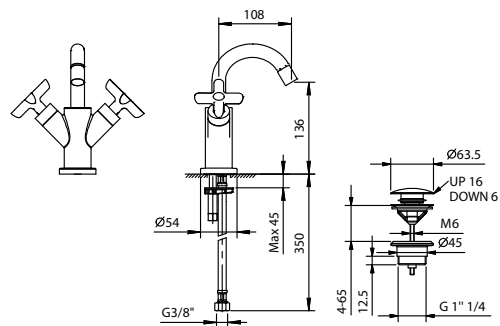

Хром	53 02 R062F
Черный матовый	53 13 R062F
Nickel PVD	53 95 R062F
Matt Gun Metal PVD	53 P5 R062F
Matt British Gold PVD	53 P6 R062F
Matt Copper PVD	53 P9 R062F