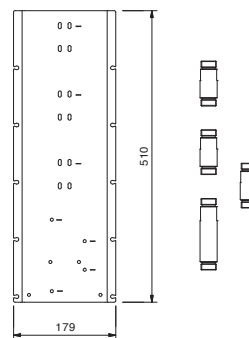

ART. W043

Опционально, с системой простого монтажа

Планка и соединения

- Для простой вертикальной и горизонтальной установки термостатических смесителей
- для установки - D300A / D391A - 3 выхода