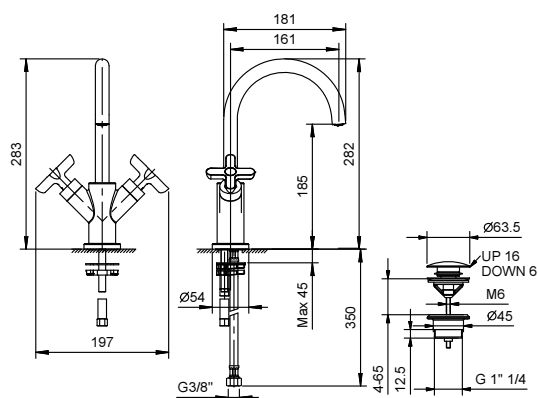

Смеситель на 1 отверстие для раковины

- вылет 16 см
- ручки
- ограничитель потока воды до 5 л/мин при 3 бар
- картридж керамический 90°
- подводка
- ДОННЫЙ КЛАПАН НАЖИМНОГО ТИПА

Хром	53 02 R056F
Черный матовый	53 13 R056F
Nickel PVD	53 95 R056F
Matt Gun Metal PVD	53 P5 R056F
Matt British Gold PVD	53 P6 R056F
Matt Copper PVD	53 P9 R056F

€ 860,00