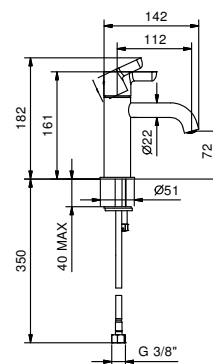

Смеситель для раковины на 1 отверстие

- вылет 11 см
- ручка
- ограничитель потока воды до 5 л/мин при 3 бар
- подводка
- БЕЗ ДОННОГО КЛАПАНА

Хром	53 02 R404WF
Черный матовый	53 13 R404WF
Nickel PVD	53 95 R404WF
Matt Gun Metal PVD	53 P5 R404WF
Matt British Gold PVD	53 P6 R404WF
Matt Copper PVD	53 P9 R404WF
Pure Brass PVD	53 Q7 R404WF
Raw Metal PVD	53 Q8 R404WF