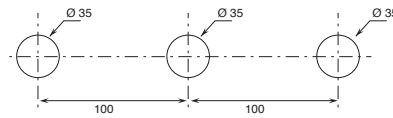

Техническая информация

Смесители ICONA CLASSIC поставляются С РУЧКАМИ.

Все смесители для раковин и биде оснащены ограничителями расхода воды на 5 л/м.

РАЗМЕР ОТВЕРСТИЙ:

- Для смесителей для раковины и биде необходимо просверлить отверстие диаметром 35 мм.

- Смеситель для раковины на два отверстия
арт. R504W

- Смеситель для раковины на 3 отверстия.
арт. R007

Встраиваемый термостатический смеситель для душа 3/4 дюйма:

- арт. R731B+D331A - 1 выпуск

- арт. R772B+D372A - 2 выхода

- арт. R773B+D373A - 3 выхода

ПРИМЕР:

арт. R773B+D373A

а) **вращающийся переключатель** - Путем вращения ручки дивертора от центра направо по часовой стрелке, вы открываете первый выпуск, закрываемый при центральном положении, а вращая налево вы открываете последовательно второй и третий выпуск.

б) **контроль температуры.**

Базовые материалы:

- Латунь

02 Хром

13 Черный Матовый (RAL 9005)

95 Никель PVD

P5 Matt Gun Metal PVD

P6 Matt British Gold PVD

P9 Matt Copper PVD

Q7 Pure Brass PVD

Q8 Raw Metal PVD

* Что касается запасных частей, аксессуаров, различных предметов и дополнений, пожалуйста, обратитесь к конкретным разделам прайс листа