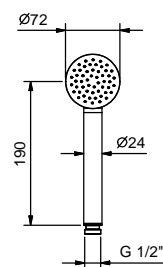

АРТ. 8938

Ручной душ

- ICONA
- ограничитель потока до 9 л/мин
- система от известкового налета
- обратный клапан

Хром	90 02 8938
Черный матовый	90 13 8938
Nickel PVD	90 95 8938
Matt Gun Metal PVD	90 P5 8938
Matt British Gold PVD	90 P6 8938
Matt Copper PVD	90 P9 8938
Pure Brass PVD	90 Q7 8938
Raw Metal PVD	90 Q8 8938