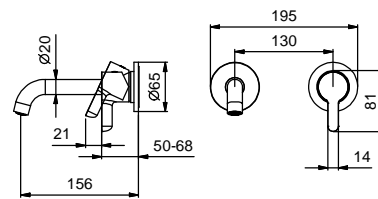

lead∅free

Смеситель из стены для раковины

- вылет 16 см
- ручка
- ограничитель потока воды до 5 л/мин при 3 бар
- впуски 1/2"
- БЕЗ ДОННОГО КЛАПАНА

APT. R411B

Наружная часть

Хром	53 02 R411B
Черный матовый	53 13 R411B
Nickel PVD	53 95 R411B
Matt Gun Metal PVD	53 P5 R411B
Matt British Gold PVD	53 P6 R411B
Matt Copper PVD	53 P9 R411B
Pure Brass PVD	53 Q7 R411B
Raw Metal PVD	53 Q8 R411B