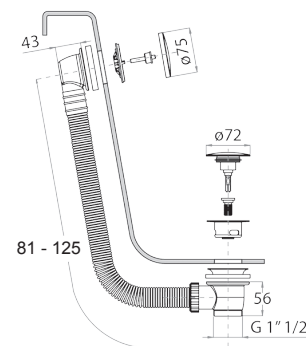

APT. W001

Слив для ванны

- с ручкой
- С ДОННЫМ КЛАПАНОМ

N. В. полный список отделок в разделе прочие статьи в конце прайс листа"

Хром	91 02 W001
Черный матовый	91 13 W001
Nickel PVD	91 95 W001
Matt Gun Metal PVD	91 P5 W001
Matt British Gold PVD	91 P6 W001
Matt Copper PVD	91 P9 W001

APT. W002

Слив для ванны

- с ручкой
- слив-перелив
- С ДОННЫМ КЛАПАНОМ

N. В. полный список отделок в разделе прочие статьи в конце прайс листа"

Хром	91 02 W002
Черный матовый	91 13 W002
Nickel PVD	91 95 W002
Matt Gun Metal PVD	91 P5 W002
Matt British Gold PVD	91 P6 W002
Matt Copper PVD	91 P9 W002

APT. 9325

Установочная пластина для наборного смесителя для ванны

- заглушки
- установочная пластина
- без финишной пластины

Необходимо предусмотреть, чтобы при финишной отделке была предусмотрена возможность последующей проверки

Хром	91 02 9325

APT. 9670

Установочная пластина для наборного смесителя для ванны

- заглушки
- установочная пластина
- без финишной пластины

Необходимо предусмотреть, чтобы при финишной отделке была предусмотрена возможность последующей проверки

Хром	91 02 9670