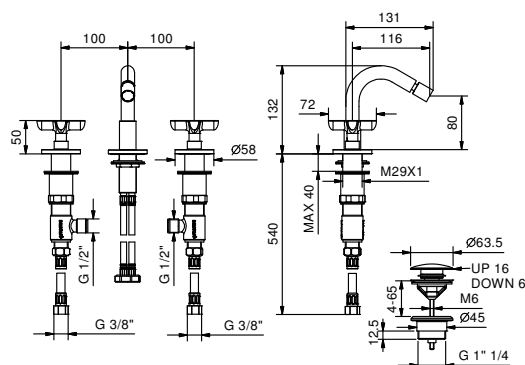

APT. R008

Смеситель на 3 отверстия для биде

- вылет 11 см
- ограничитель потока воды до 5 л/мин при 3 бар
- ручки
- картридж керамический 90°
- видимый аэратор
- подводка
- ДОННЫЙ КЛАПАН НАЖИМНОГО ТИПА

Хром	53 02 R008
Черный матовый	53 13 R008
Nickel PVD	53 95 R008
Matt Gun Metal PVD	53 P5 R008
Matt British Gold PVD	53 P6 R008
Matt Copper PVD	53 P9 R008
Pure Brass PVD	53 Q7 R008
Raw Metal PVD	53 Q8 R008

Смеситель на 1 отверстие для биде

- вылет 11 см
- настенное управление
- ограничитель потока воды до 5 л/мин при 3 бар
- картридж керамический 90°
- видимый аэратор
- подводка
- ДОННЫЙ КЛАПАН НАЖИМНОГО ТИПА

APT. R911B

Наружная часть

Хром	53 02 R911B
Черный матовый	53 13 R911B
Nickel PVD	53 95 R911B
Matt Gun Metal PVD	53 P5 R911B
Matt British Gold PVD	53 P6 R911B
Matt Copper PVD	53 P9 R911B
Pure Brass PVD	53 Q7 R911B
Raw Metal PVD	53 Q8 R911B