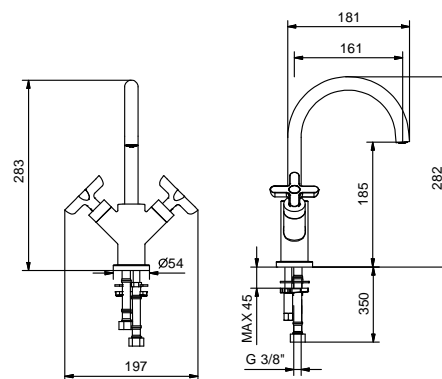

Смеситель на 1 отверстие для раковины

- вылет 16 см
- ручки
- ограничитель потока воды до 5 л/мин при 3 бар
- картридж керамический 90°
- подводка
- БЕЗ ДОННОГО КЛАПАНА

Хром	53 02 R056WF
Черный матовый	53 13 R056WF
Nickel PVD	53 95 R056WF
Matt Gun Metal PVD	53 P5 R056WF
Matt British Gold PVD	53 P6 R056WF
Matt Copper PVD	53 P9 R056WF