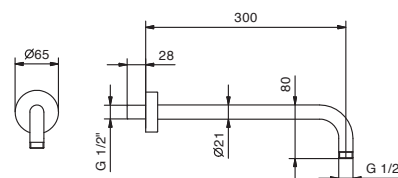

Арт. 8027

Кронштейн для душевой лейки

- длина 30 см
- круглая розетка
- настенный
- впуск 1/2"

Хром	86 02 8027
Черный матовый	86 13 8027
Nickel PVD	86 95 8027
Matt Gun Metal PVD	86 P5 8027
Matt British Gold PVD	86 P6 8027
Matt Copper PVD	86 P9 8027
Pure Brass PVD	86 Q7 8027
Raw Metal PVD	86 Q8 8027