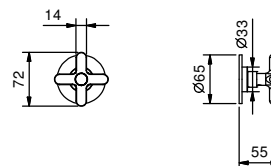

Запорный вентиль 3/4"

- ручка
- картридж керамический 90°
- впуски 3/4"
- Звукоизолированные

АПТ. R791B

Наружная часть

Хром	53 02 R791B
Черный матовый	53 13 R791B
Nickel PVD	53 95 R791B
Matt Gun Metal PVD	53 P5 R791B
Matt British Gold PVD	53 P6 R791B
Matt Copper PVD	53 P9 R791B
Pure Brass PVD	53 Q7 R791B
Raw Metal PVD	53 Q8 R791B