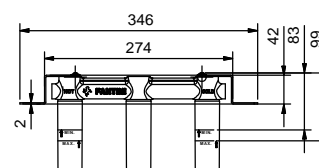

ОБЩАЯ СТОИМОСТЬ

- Хром
- Черный матовый
- Nickel PVD
- Matt Gun Metal PVD
- Matt British Gold PVD
- Matt Copper PVD
- Pure Brass PVD
- Raw Metal PVD