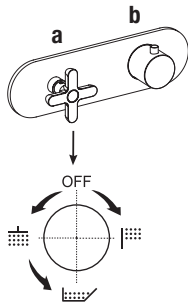

Встраиваемый термостатический смеситель для душа 3/4 дюйма:

- арт. R731B+D331A - 1 выпуск

- арт. R772B+D372A - 2 выхода

- арт. R773B+D373A - 3 выхода

ПРИМЕР:

арт. R773B+D373A

а) **вращающийся переключатель** - Путем вращения ручки дивертора от центра направо по часовой стрелке, вы открываете первый выпуск, закрываемый при центральном положении, а вращая налево вы открываете последовательно второй и третий выпуск.

б) **контроль температуры.**

Базовые материалы:

- Латунь

02 Хром

13 Черный Матовый (RAL 9005)

95 Никель PVD

P5 Matt Gun Metal PVD

P6 Matt British Gold PVD

P9 Matt Copper PVD

Q7 Pure Brass PVD

Q8 Raw Metal PVD

* Что касается запасных частей, аксессуаров, различных предметов и дополнений, пожалуйста, обратитесь к конкретным разделам прайс листа