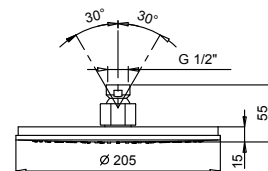

Арт. 8113

Верхний душ

- ICONA
- Базовый материал: латунь
- Ø 20 см
- ограничитель потока воды до 12 л/мин при 3 бар
- система от известкового налета
- впуск 1/2"
- обратный клапан

Н.В. Условия, необходимые для правильного функционирования: Мин. Поток: 10 л/мин

Хром	86 02 8113
Черный матовый	86 13 8113
Nickel PVD	86 95 8113
Matt Gun Metal PVD	86 P5 8113
Matt British Gold PVD	86 P6 8113
Matt Copper PVD	86 P9 8113
Pure Brass PVD	86 Q7 8113
Raw Metal PVD	86 Q8 8113