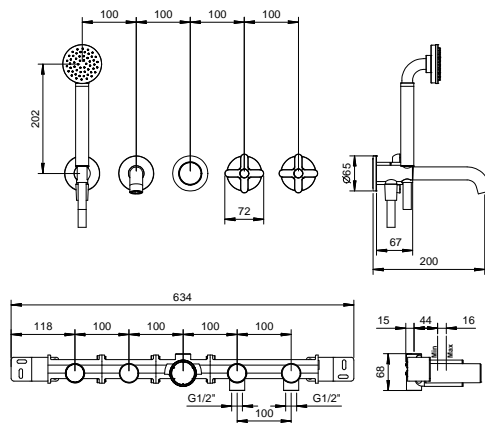

ОБЩАЯ СТОИМОСТЬ

- Хром
- Черный матовый
- Nickel PVD
- Matt Gun Metal PVD
- Matt British Gold PVD
- Matt Copper PVD
- Pure Brass PVD
- Raw Metal PVD