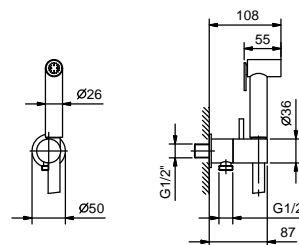

АПТ. 8486

Гидроёршик с двойной функцией

- для очистки унитаза
- для личной гигиены, при использовании вместе со смесителем для душа
- шланговое подсоединение с держателем для ручной лейки
- Запорный вентиль
- Базовый материал: латунь
- круглая розетка
- гибкий шланг 120 см ПВХ
- впуск 1/2"

Н. В. полный список отделок в разделе прочие статьи в конце прайс листа"