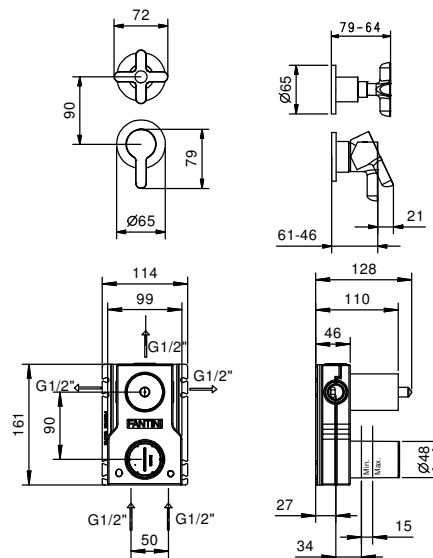

Встраиваемый смеситель для душа

- ручки
- переключатель на **3 потока** с поворотной кнопкой
- впуски 1/2"
- Звукоизолированные

АРТ. R487B

Наружная часть

Хром	53 02 R487B
Черный матовый	53 13 R487B
Nickel PVD	53 95 R487B
Matt Gun Metal PVD	53 P5 R487B
Matt British Gold PVD	53 P6 R487B
Matt Copper PVD	53 P9 R487B
Pure Brass PVD	53 Q7 R487B
Raw Metal PVD	53 Q8 R487B

АРТ. M587A

Внутренняя часть

44 00 M587A

ОБЩАЯ СТОИМОСТЬ

- Хром
- Черный матовый
- Nickel PVD
- Matt Gun Metal PVD
- Matt British Gold PVD
- Matt Copper PVD
- Pure Brass PVD
- Raw Metal PVD