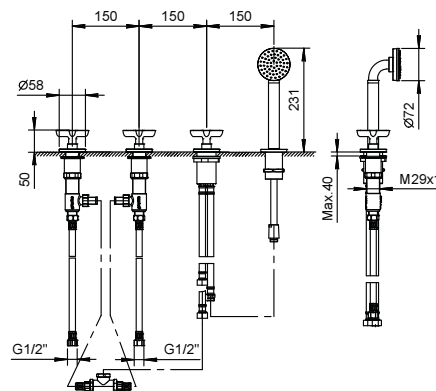

APT. R067

Наборный смеситель для ванны

- ручки
- без излива
- на 4 отверстия
- переключатель на **2 потока** с поворотной кнопкой
- ручная лейка ICONA
- гибкий шланг 150 см
- картридж керамический 90°
- впуски 1/2"
- подводка

Хром	53 02 R067
Черный матовый	53 13 R067
Nickel PVD	53 95 R067
Matt Gun Metal PVD	53 P5 R067
Matt British Gold PVD	53 P6 R067
Matt Copper PVD	53 P9 R067
Pure Brass PVD	53 Q7 R067
Raw Metal PVD	53 Q8 R067