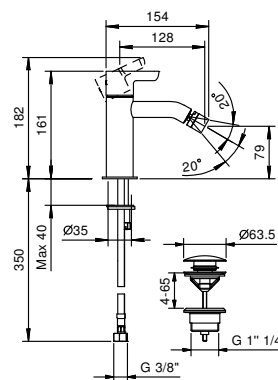

APT. R408F

Смеситель для биде на 1 отверстие

- вылет 12,5 см
- ручка
- ограничитель потока воды до 5 л/мин при 3 бар
- видимый аэратор
- подводка
- ДОННЫЙ КЛАПАН НАЖИМНОГО ТИПА

Хром	53 02 R408F
Черный матовый	53 13 R408F
Nickel PVD	53 95 R408F
Matt Gun Metal PVD	53 P5 R408F
Matt British Gold PVD	53 P6 R408F
Matt Copper PVD	53 P9 R408F
Pure Brass PVD	53 Q7 R408F
Raw Metal PVD	53 Q8 R408F