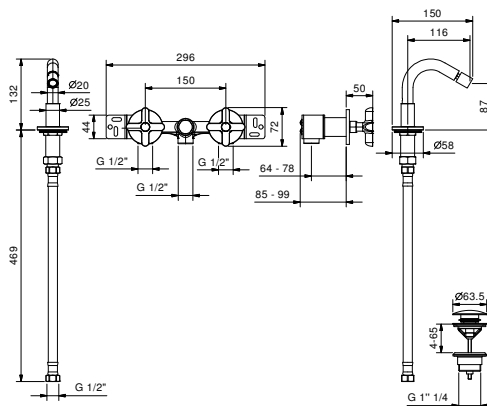

APT. R011A

Внутренняя часть

44 00 R011A

ОБЩАЯ СТОИМОСТЬ

Хром
Черный матовый
Nickel PVD
Matt Gun Metal PVD
Matt British Gold PVD
Matt Copper PVD
Pure Brass PVD
Raw Metal PVD