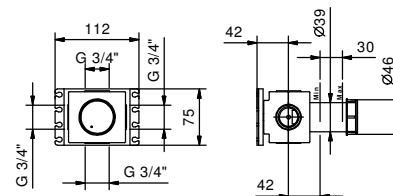

Внутренняя часть

19 00 D391A