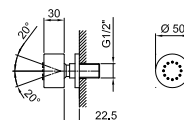

АРТ. 9248

Боковая форсунка

- Базовый материал: латунь
- регулируемая
- система от известкового налета
- впуск 1/2"

Хром	86 02 9248
Черный матовый	86 13 9248
Nickel PVD	86 95 9248
Matt Gun Metal PVD	86 P5 9248
Matt British Gold PVD	86 P6 9248
Matt Copper PVD	86 P9 9248