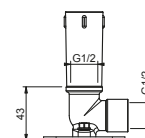

OPTIONAL Встроенная часть для гипсокартона

Арт. W046 91 00 W046