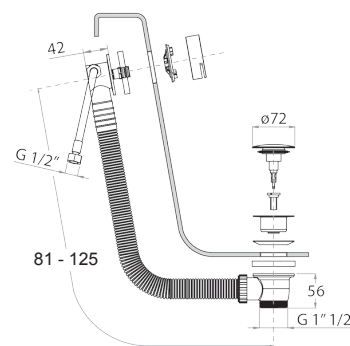

APT. 9325

Установочная пластина для наборного смесителя для ванны

- заглушки
- установочная пластина
- без финишной пластины

Необходимо предусмотреть, чтобы при финишной отделке была предусмотрена возможность последующей проверки