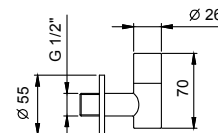

АПТ. 8402

Кнопка смыва

- Базовый материал: Нержавеющая Сталь
- Выступающие кнопки
- с круглыми кнопками
- сочетается с GEBERIT SIGMA8, SIGMA12
- без видимых крепежей

Н. В. полный список отделок в разделе прочие статьи в конце прайс листа"