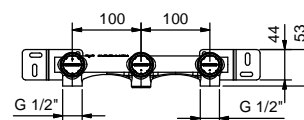

ОБЩАЯ СТОИМОСТЬ

- Хром
- Черный матовый
- Nickel PVD
- Matt Gun Metal PVD
- Matt British Gold PVD
- Matt Copper PVD
- Pure Brass PVD
- Raw Metal PVD