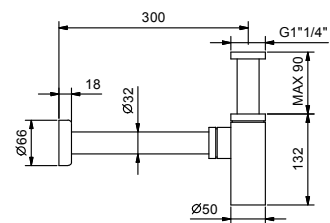

АРТ. 9234

Сифон бутылочный

- 1" 1/4
- для раковины и биде

N. В. полный список отделки в разделе прочие статьи в конце прайс листа"

Хром	91 02 9234
Черный матовый	91 13 9234
Nickel PVD	91 95 9234
Matt Gun Metal PVD	91 P5 9234
Matt British Gold PVD	91 P6 9234
Matt Copper PVD	91 P9 9234
Pure Brass PVD	91 Q7 9234
Raw Metal PVD	91 Q8 9234