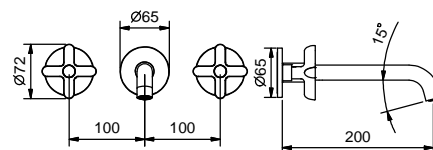

lead $\varnothing$ free

Смеситель из стены для раковины

- вылет 20 см
- ручки
- ограничитель потока воды до 5 л/мин при 3 бар
- картридж керамический 90°
- впуски 1/2"
- БЕЗ ДОННОГО КЛАПАНА

APT. R013B

Наружная часть

Хром	53 02 R013B
Черный матовый	53 13 R013B
Nickel PVD	53 95 R013B
Matt Gun Metal PVD	53 P5 R013B
Matt British Gold PVD	53 P6 R013B
Matt Copper PVD	53 P9 R013B
Pure Brass PVD	53 Q7 R013B
Raw Metal PVD	53 Q8 R013B