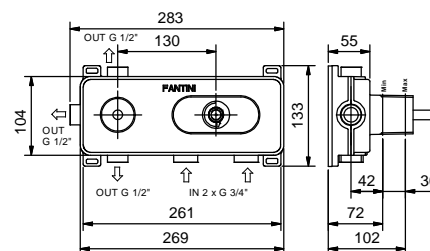

APT. D373A

Внутренняя часть

19 00 D373A

ОБЩАЯ СТОИМОСТЬ

- Хром
- Черный матовый
- Nickel PVD
- Matt Gun Metal PVD
- Matt British Gold PVD
- Matt Copper PVD
- Pure Brass PVD
- Raw Metal PVD

Термостатический встраиваемый смеситель для душа, 3/4"