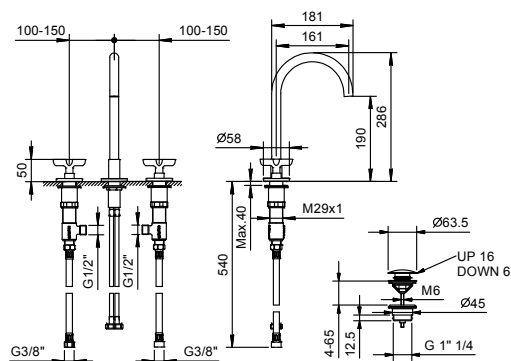

Смеситель для раковины на 3 отверстия

- вылет 16 см
- ручки
- ограничитель потока воды до 5 л/мин при 3 бар
- картридж керамический 90°
- подводка
- ДОННЫЙ КЛАПАН НАЖИМНОГО ТИПА

Хром	53 02 R007
Черный матовый	53 13 R007
Nickel PVD	53 95 R007
Matt Gun Metal PVD	53 P5 R007
Matt British Gold PVD	53 P6 R007
Matt Copper PVD	53 P9 R007
Pure Brass PVD	53 Q7 R007
Raw Metal PVD	53 Q8 R007