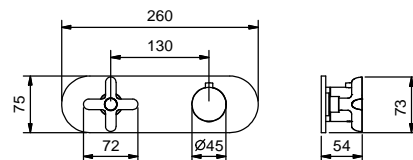

Термостатический встраиваемый смеситель для душа, 3/4"

- ручки
- **1 выпуск** 1/2"
- только для горизонтальной установки
- впуски 3/4"

АПТ. R731B

Наружная часть

Хром	53 02 R731B
Черный матовый	53 13 R731B
Nickel PVD	53 95 R731B
Matt Gun Metal PVD	53 P5 R731B
Matt British Gold PVD	53 P6 R731B
Matt Copper PVD	53 P9 R731B
Pure Brass PVD	53 Q7 R731B
Raw Metal PVD	53 Q8 R731B