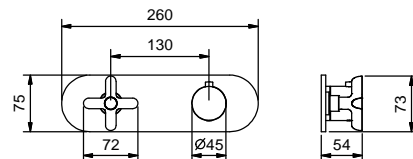

АПТ. R772B

Наружная часть

Хром	53 02 R772B
Черный матовый	53 13 R772B
Nickel PVD	53 95 R772B
Matt Gun Metal PVD	53 P5 R772B
Matt British Gold PVD	53 P6 R772B
Matt Copper PVD	53 P9 R772B
Pure Brass PVD	53 Q7 R772B
Raw Metal PVD	53 Q8 R772B