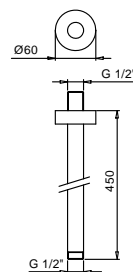

OPTIONAL Встроенная часть для гипсокартона

APT. W046

91 00 W046

APT. 9237

Кронштейн для душевой лейки

- длина 45 см
- круглая розетка
- потолочный
- впуск 1/2"

Хром	86 02 9237
Черный матовый	86 13 9237
Nickel PVD	86 95 9237
Matt Gun Metal PVD	86 P5 9237
Matt British Gold PVD	86 P6 9237
Matt Copper PVD	86 P9 9237
Pure Brass PVD	86 Q7 9237
Raw Metal PVD	86 Q8 9237