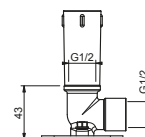

OPTIONAL Встроенная часть для гипсокартона

APT. W046

91 00 W046