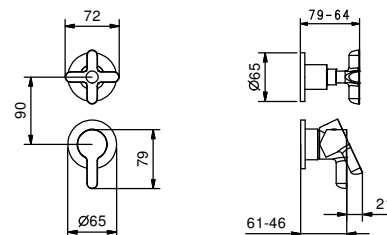

Встраиваемый смеситель для душа

- ручка
- **1 выпуск** 1/2"
- впуски 1/2"
- Звукоизолированные

АПТ. R063B

Наружная часть

Хром	53 02 R063B
Черный матовый	53 13 R063B
Nickel PVD	53 95 R063B
Matt Gun Metal PVD	53 P5 R063B
Matt British Gold PVD	53 P6 R063B
Matt Copper PVD	53 P9 R063B
Pure Brass PVD	53 Q7 R063B
Raw Metal PVD	53 Q8 R063B

АПТ. M063A

Внутренняя часть

44 00 M063A

ОБЩАЯ СТОИМОСТЬ

- Хром
- Черный матовый
- Nickel PVD
- Matt Gun Metal PVD
- Matt British Gold PVD
- Matt Copper PVD
- Pure Brass PVD
- Raw Metal PVD

Встраиваемый смеситель для душа

- ручки
- переключатель на **2 потока** с поворотной кнопкой
- впуски 1/2"
- Звукоизолированные

АПТ. R485B

Наружная часть

Хром	53 02 R485B
Черный матовый	53 13 R485B
Nickel PVD	53 95 R485B
Matt Gun Metal PVD	53 P5 R485B
Matt British Gold PVD	53 P6 R485B
Matt Copper PVD	53 P9 R485B
Pure Brass PVD	53 Q7 R485B
Raw Metal PVD	53 Q8 R485B

АПТ. M585A

Внутренняя часть

44 00 M585A

ОБЩАЯ СТОИМОСТЬ

- Хром
- Черный матовый
- Nickel PVD
- Matt Gun Metal PVD
- Matt British Gold PVD
- Matt Copper PVD
- Pure Brass PVD
- Raw Metal PVD