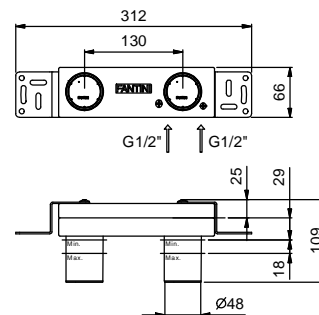

ОБЩАЯ СТОИМОСТЬ

Хром	
Черный матовый	
Nickel PVD	
Matt Gun Metal PVD	
Matt British Gold PVD	
Matt Copper PVD	
Pure Brass PVD	
Raw Metal PVD