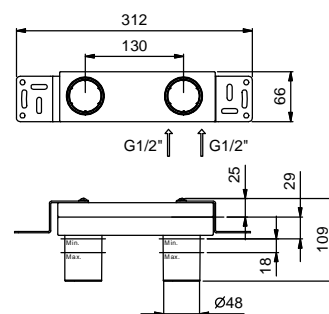

ОБЩАЯ СТОИМОСТЬ

- Хром
- Черный матовый
- Nickel PVD
- Matt Gun Metal PVD
- Matt British Gold PVD
- Matt Copper PVD
- Pure Brass PVD
- Raw Metal PVD