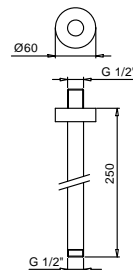

OPTIONAL Встроенная часть для гипсокартона

Арт. W046 91 00 W046

APT. 9236

Кронштейн для душевой лейки

- длина 25 см
- круглая розетка
- потолочный
- впуск 1/2"

Хром	86 02 9236
Черный матовый	86 13 9236
Nickel PVD	86 95 9236
Matt Gun Metal PVD	86 P5 9236
Matt British Gold PVD	86 P6 9236
Matt Copper PVD	86 P9 9236
Pure Brass PVD	86 Q7 9236
Raw Metal PVD	86 Q8 9236