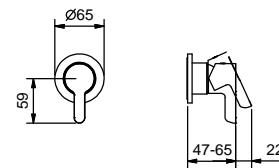

Встраиваемый смеситель для душа

- ручка
- **1 выпуск** 1/2"
- впуски 1/2"
- Звукоизолированные

АПТ. R063B

Наружная часть

Хром	53 02 R063B
Черный матовый	53 13 R063B
Nickel PVD	53 95 R063B
Matt Gun Metal PVD	53 P5 R063B
Matt British Gold PVD	53 P6 R063B
Matt Copper PVD	53 P9 R063B
Pure Brass PVD	53 Q7 R063B
Raw Metal PVD	53 Q8 R063B