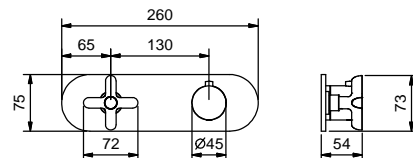

Термостатический встраиваемый смеситель для душа, 3/4"

- ручки
- переключатель с закрытием, на **3 потока** с поворотной кнопкой
- только для горизонтальной установки
- впуски 3/4"

APT. R773B

Наружная часть

Хром	53 02 R773B
Черный матовый	53 13 R773B
Nickel PVD	53 95 R773B
Matt Gun Metal PVD	53 P5 R773B
Matt British Gold PVD	53 P6 R773B
Matt Copper PVD	53 P9 R773B
Pure Brass PVD	53 Q7 R773B
Raw Metal PVD	53 Q8 R773B