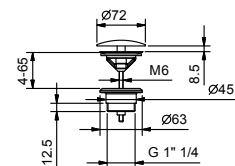

АРТ. 9234

Сифон бутылочный

- 1" 1/4
- для раковины и биде

N. В. полный список отделки в разделе прочие статьи в конце прайс листа"

Хром	91 02 9234
Черный матовый	91 13 9234
Nickel PVD	91 95 9234
Matt Gun Metal PVD	91 P5 9234
Matt British Gold PVD	91 P6 9234
Matt Copper PVD	91 P9 9234
Pure Brass PVD	91 Q7 9234
Raw Metal PVD	91 Q8 9234