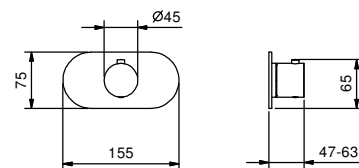

APT. R700B

Наружная часть

Хром	87 02 R700B
Черный матовый	87 13 R700B
Nickel PVD	87 95 R700B
Matt Gun Metal PVD	87 P5 R700B
Matt British Gold PVD	87 P6 R700B
Pure Brass PVD	87 Q7 R700B
Raw Metal PVD	87 Q8 R700B