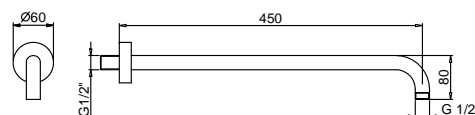

OPTIONAL Встроенная часть для гипсокартона

Арт. W046 91 00 W046

Арт. 8028

Кронштейн для душевой лейки

- длина 45 см
- круглая розетка
- настенный
- впуск 1/2"

Хром	86 02 8028
Черный матовый	86 13 8028
Nickel PVD	86 95 8028
Matt Gun Metal PVD	86 P5 8028
Matt British Gold PVD	86 P6 8028
Matt Copper PVD	86 P9 8028
Pure Brass PVD	86 Q7 8028
Raw Metal PVD	86 Q8 8028