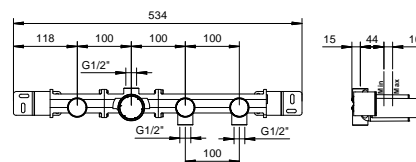

APT. R017A

Внутренняя часть

44 00 R017A