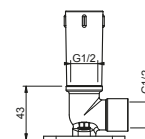

OPTIONAL Встроенная часть для гипсокартона

Арт. W046 91 00 W046