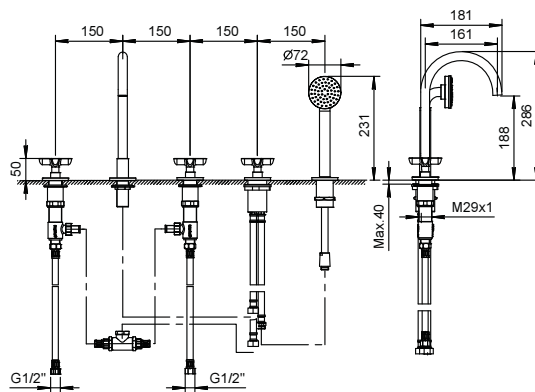

- вылет 16 см
- ручки
- на 5 отверстий
- переключатель на **2 потока** с поворотной кнопкой
- ручная лейка ICONA
- гибкий шланг 150 см
- картридж керамический 90°
- впуски 1/2"
- подводка

Хром	53 02 R065
Черный матовый	53 13 R065
Nickel PVD	53 95 R065
Matt Gun Metal PVD	53 P5 R065
Matt British Gold PVD	53 P6 R065
Matt Copper PVD	53 P9 R065
Pure Brass PVD	53 Q7 R065
Raw Metal PVD	53 Q8 R065