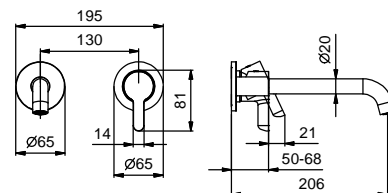

lead ϕ free

Смеситель из стены для раковины

- вылет 21 см
- ручка
- ограничитель потока воды до 5 л/мин при 3 бар
- впуски 1/2"
- БЕЗ ДОННОГО КЛАПАНА

АПТ. R413B

Наружная часть

Хром	53 02 R413B
Черный матовый	53 13 R413B
Nickel PVD	53 95 R413B
Matt Gun Metal PVD	53 P5 R413B
Matt British Gold PVD	53 P6 R413B
Matt Copper PVD	53 P9 R413B
Pure Brass PVD	53 Q7 R413B
Raw Metal PVD	53 Q8 R413B