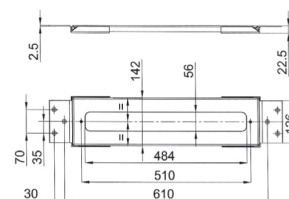

APT. W001

Слив для ванны

- с ручкой
- С ДОННЫМ КЛАПАНОМ

N. В. полный список отделок в разделе прочие статьи в конце прайс листа"

Хром	91 02 W001
Черный матовый	91 13 W001
Nickel PVD	91 95 W001
Matt Gun Metal PVD	91 P5 W001
Matt British Gold PVD	91 P6 W001
Matt Copper PVD	91 P9 W001

APT. W002

Слив для ванны

- с ручкой
- слив-перелив
- С ДОННЫМ КЛАПАНОМ

N. В. полный список отделок в разделе прочие статьи в конце прайс листа"

Хром	91 02 W002
Черный матовый	91 13 W002
Nickel PVD	91 95 W002
Matt Gun Metal PVD	91 P5 W002
Matt British Gold PVD	91 P6 W002
Matt Copper PVD	91 P9 W002

APT. 9325

Установочная пластина для наборного смесителя для ванны

- заглушки
- установочная пластина
- без финишной пластины

Необходимо предусмотреть, чтобы при финишной отделке была предусмотрена возможность последующей проверки

Хром	91 02 9325

APT. 9670

Установочная пластина для наборного смесителя для ванны

- заглушки
- установочная пластина
- без финишной пластины

Необходимо предусмотреть, чтобы при финишной отделке была предусмотрена возможность последующей проверки

Хром	91 02 9670