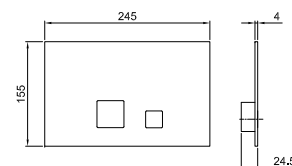

АПТ. 8402

Кнопка смыва

- Базовый материал: Нержавеющая Сталь
- Выступающие кнопки
- с круглыми кнопками
- сочетается с GEBERIT SIGMA8, SIGMA12
- без видимых крепежей

Н. В. полный список отделок в разделе прочие статьи в конце прайс листа"

Блестящая натуральная сталь	91 38 8402
Черный матовый	91 13 8402
Nickel PVD	91 95 8402
Matt Gun Metal PVD	91 P5 8402
Matt British Gold PVD	91 P6 8402
Matt Copper PVD	91 P9 8402
Pure Brass PVD	91 Q7 8402
Raw Metal PVD	91 Q8 8402

АПТ. 8403

Кнопка смыва

- Базовый материал: Нержавеющая Сталь
- кнопки смыва
- с квадратными кнопками
- сочетается с GEBERIT SIGMA8, SIGMA12
- без видимых крепежей

Н. В. полный список отделок в разделе прочие статьи в конце прайс листа"

Блестящая натуральная сталь	91 38 8403
Черный матовый	91 13 8403
Nickel PVD	91 95 8403
Matt Gun Metal PVD	91 P5 8403
Matt British Gold PVD	91 P6 8403
Matt Copper PVD	91 P9 8403
Pure Brass PVD	91 Q7 8403
Raw Metal PVD	91 Q8 8403

АПТ. 8486

Гидроёршик с двойной функцией

- для очистки унитаза
- для личной гигиены, при использовании вместе со смесителем для душа
- шланговое подсоединение с держателем для ручной лейки
- Запорный вентиль
- Базовый материал: латунь
- круглая розетка
- гибкий шланг 120 см ПВХ
- впуск 1/2"

Н. В. полный список отделок в разделе прочие статьи в конце прайс листа"

Хром	91 02 8486
Черный матовый	91 13 8486
Nickel PVD	91 95 8486
Matt Gun Metal PVD	91 P5 8486
Matt British Gold PVD	91 P6 8486
Matt Copper PVD	91 P9 8486