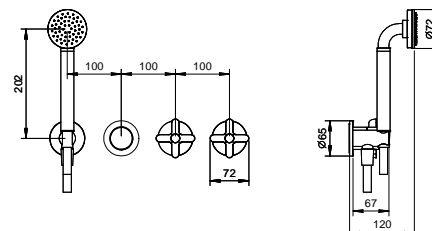

Встроенный смеситель для ванны/душа

- ручки
- без излива
- переключатель на **2 потока** с поворотной кнопкой
- ручная лейка ICONA
- шланговое подключение с держателем для ручной лейки
- гибкий шланг 150 см ПВХ
- картридж керамический 90°
- впуски 1/2"

APT. R017B

Наружная часть

Хром	53 02 R017B
Черный матовый	53 13 R017B
Nickel PVD	53 95 R017B
Matt Gun Metal PVD	53 P5 R017B
Matt British Gold PVD	53 P6 R017B
Matt Copper PVD	53 P9 R017B
Pure Brass PVD	53 Q7 R017B
Raw Metal PVD	53 Q8 R017B