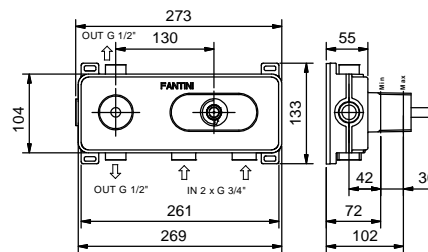

ОБЩАЯ СТОИМОСТЬ

- Хром
- Черный матовый
- Nickel PVD
- Matt Gun Metal PVD
- Matt British Gold PVD
- Matt Copper PVD
- Pure Brass PVD
- Raw Metal PVD