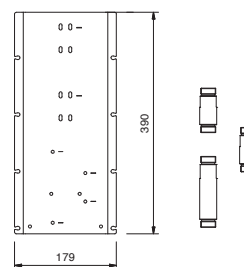

- Планка и соединения
- Для простой вертикальной и горизонтальной установки термостатических смесителей
 - для установки- D300A / D391A - 1 выход
 - для установки- D300A / D391A - 2 выхода

ПРИМЕР КОМБИНАЦИИ - 1 ВЫХОД