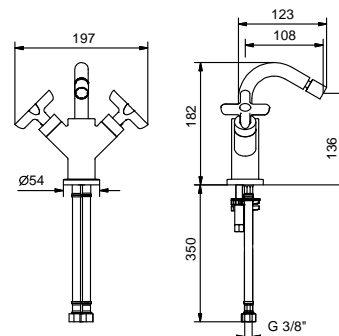

АПТ. R062WF

Смеситель на 1 отверстие для биде

- вылет 11 см
- ручки
- ограничитель потока воды до 5 л/мин при 3 бар
- картридж керамический 90°
- Видимый аэратор
- подводка
- БЕЗ ДОННОГО КЛАПАНА

Хром	53 02 R062WF
Черный матовый	53 13 R062WF
Nickel PVD	53 95 R062WF
Matt Gun Metal PVD	53 P5 R062WF
Matt British Gold PVD	53 P6 R062WF
Matt Copper PVD	53 P9 R062WF

АПТ. R062F

Смеситель на 1 отверстие для биде

- вылет 11 см
- ручки
- ограничитель потока воды до 5 л/мин при 3 бар
- картридж керамический 90°
- Видимый аэратор
- подводка
- ДОННЫЙ КЛАПАН НАЖИМНОГО ТИПА