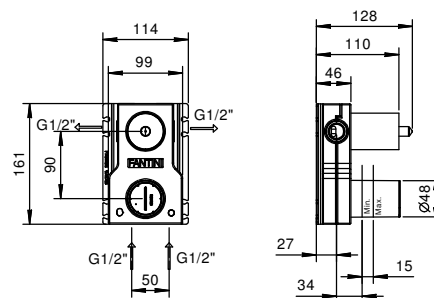

АПТ. M585A

Внутренняя часть

44 00 M585A

ОБЩАЯ СТОИМОСТЬ

- Хром
- Черный матовый
- Nickel PVD
- Matt Gun Metal PVD
- Matt British Gold PVD
- Matt Copper PVD
- Pure Brass PVD
- Raw Metal PVD