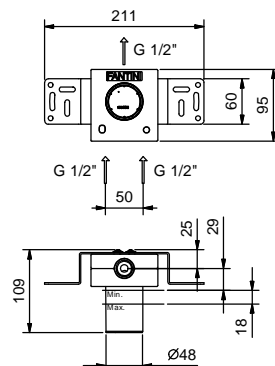

АПТ. M063A

Внутренняя часть

44 00 M063A

ОБЩАЯ СТОИМОСТЬ

- Хром
- Черный матовый
- Nickel PVD
- Matt Gun Metal PVD
- Matt British Gold PVD
- Matt Copper PVD
- Pure Brass PVD
- Raw Metal PVD

Встраиваемый смеситель для душа

- ручки
- переключатель на **2 потока** с поворотной кнопкой
- впуски 1/2"
- Звукоизолированные

АПТ. R485B

Наружная часть

Хром	53 02 R485B
Черный матовый	53 13 R485B
Nickel PVD	53 95 R485B
Matt Gun Metal PVD	53 P5 R485B
Matt British Gold PVD	53 P6 R485B
Matt Copper PVD	53 P9 R485B
Pure Brass PVD	53 Q7 R485B
Raw Metal PVD	53 Q8 R485B