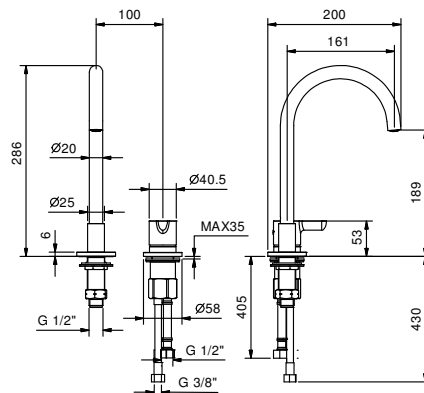

APT. R504W

lead∅free

Смеситель для раковины на 2 отверстия

- вылет 16 см
- ручка
- ограничитель потока воды до 5 л/мин при 3 бар
- подводка
- БЕЗ ДОННОГО КЛАПАНА

Хром	53 02 R504W
Черный матовый	53 13 R504W
Nickel PVD	53 95 R504W
Matt Gun Metal PVD	53 P5 R504W
Matt British Gold PVD	53 P6 R504W
Matt Copper PVD	53 P9 R504W
Pure Brass PVD	53 Q7 R504W
Raw Metal PVD	53 Q8 R504W