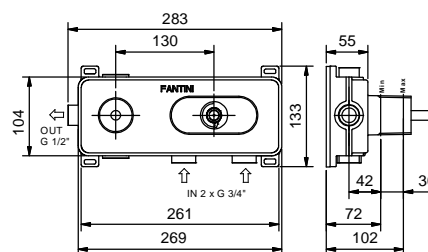

ОБЩАЯ СТОИМОСТЬ

- Хром
- Черный матовый
- Nickel PVD
- Matt Gun Metal PVD
- Matt British Gold PVD
- Matt Copper PVD
- Pure Brass PVD
- Raw Metal PVD