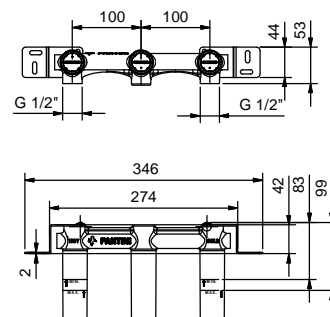

ОБЩАЯ СТОИМОСТЬ

Хром	
Черный матовый	
Nickel PVD	
Matt Gun Metal PVD	
Matt British Gold PVD	
Matt Copper PVD	
Pure Brass PVD	
Raw Metal PVD