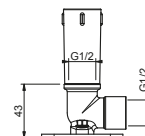

OPTIONAL Встроенная часть для гипсокартона

APT. W046

91 00 W046