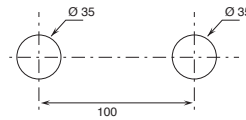

Техническая информация

Смесители ICONA CLASSIC поставляются С РУЧКАМИ.

Все смесители для раковин и биде оснащены ограничителями расхода воды на 5 л/м.

РАЗМЕР ОТВЕРСТИЙ:

- Для смесителей для раковины и биде необходимо просверлить отверстие диаметром 35 мм.

- Смеситель для раковины на два отверстия
арт. R504W

- Смеситель для раковины на 3 отверстия.
арт. R007