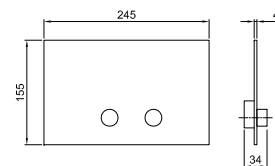

АПТ. 8402

Кнопка смыва

- Базовый материал: Нержавеющая Сталь
- Выступающие кнопки
- с круглыми кнопками
- сочетается с GEBERIT SIGMA8, SIGMA12
- без видимых крепежей

Н. В. полный список отделок в разделе прочие статьи в конце прайс листа"

Блестящая натуральная сталь	91 38 8402
Черный матовый	91 13 8402
Nickel PVD	91 95 8402
Matt Gun Metal PVD	91 P5 8402
Matt British Gold PVD	91 P6 8402
Matt Copper PVD	91 P9 8402
Pure Brass PVD	91 Q7 8402
Raw Metal PVD	91 Q8 8402

АПТ. 8403

Кнопка смыва

- Базовый материал: Нержавеющая Сталь
- кнопки смыва
- с квадратными кнопками
- сочетается с GEBERIT SIGMA8, SIGMA12
- без видимых крепежей

Н. В. полный список отделок в разделе прочие статьи в конце прайс листа"

Блестящая натуральная сталь	91 38 8403
Черный матовый	91 13 8403
Nickel PVD	91 95 8403
Matt Gun Metal PVD	91 P5 8403
Matt British Gold PVD	91 P6 8403
Matt Copper PVD	91 P9 8403
Pure Brass PVD	91 Q7 8403
Raw Metal PVD	91 Q8 8403

АПТ. 8486

Гидроёршик с двойной функцией

- для очистки унитаза
- для личной гигиены, при использовании вместе со смесителем для душа
- шланговое подсоединение с держателем для ручной лейки
- Запорный вентиль
- Базовый материал: латунь
- круглая розетка
- гибкий шланг 120 см ПВХ
- впуск 1/2"

Н. В. полный список отделок в разделе прочие статьи в конце прайс листа"

Хром	91 02 8486
Черный матовый	91 13 8486
Nickel PVD	91 95 8486
Matt Gun Metal PVD	91 P5 8486
Matt British Gold PVD	91 P6 8486
Matt Copper PVD	91 P9 8486