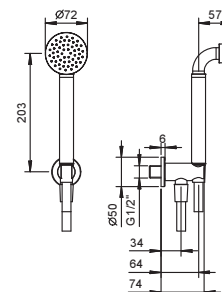

APT. R043

Душевой набор

- ручная лейка ICONA
- шланговое подсоединение с держателем для ручной лейки
- круглая розетка
- гибкий шланг 150 см ПВХ
- впуск 1/2"

Хром	53 02 R043
Черный матовый	53 13 R043
Nickel PVD	53 95 R043
Matt Gun Metal PVD	53 P5 R043
Matt British Gold PVD	53 P6 R043
Matt Copper PVD	53 P9 R043
Pure Brass PVD	53 Q7 R043
Raw Metal PVD	53 Q8 R043