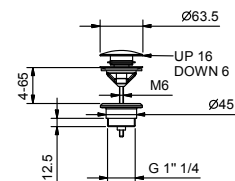

АРТ. 8434

Донный клапан

- 1" 1/4
- с нажимным механизмом "Push-Open",
- для раковин без перелива
- для раковин с переливом
- универсальный слив

N. В. полный список отделки в разделе прочие статьи в конце прайс листа"

Хром	91 02 8434
Черный матовый	91 13 8434
Nickel PVD	91 95 8434
Matt Gun Metal PVD	91 P5 8434
Matt British Gold PVD	91 P6 8434
Matt Copper PVD	91 P9 8434
Pure Brass PVD	91 Q7 8434
Raw Metal PVD	91 Q8 8434