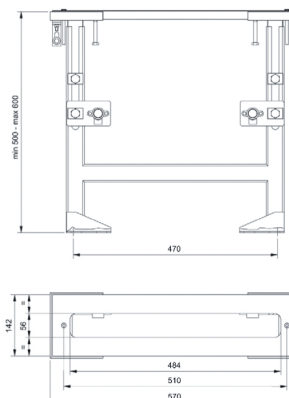

APT. W001

Слив для ванны

- с ручкой
- С ДОННЫМ КЛАПАНОМ

N. В. полный список отделок в разделе прочие статьи в конце прайс листа"

Хром	91 02 W001
Черный матовый	91 13 W001
Nickel PVD	91 95 W001
Matt Gun Metal PVD	91 P5 W001
Matt British Gold PVD	91 P6 W001
Matt Copper PVD	91 P9 W001

APT. W002

Слив для ванны

- с ручкой
- слив-перелив
- С ДОННЫМ КЛАПАНОМ

N. В. полный список отделок в разделе прочие статьи в конце прайс листа"

Хром	91 02 W002
Черный матовый	91 13 W002
Nickel PVD	91 95 W002
Matt Gun Metal PVD	91 P5 W002
Matt British Gold PVD	91 P6 W002
Matt Copper PVD	91 P9 W002

APT. 9325

Установочная пластина для наборного смесителя для ванны

- заглушки
- установочная пластина
- без финишной пластины

Необходимо предусмотреть, чтобы при финишной отделке была предусмотрена возможность последующей проверки

Хром	91 02 9325

APT. 9670

Установочная пластина для наборного смесителя для ванны

- заглушки
- установочная пластина
- без финишной пластины

Необходимо предусмотреть, чтобы при финишной отделке была предусмотрена возможность последующей проверки

Хром	91 02 9670