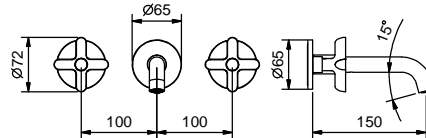

APT. R010B

Наружная часть

Хром	53 02 R010B
Черный матовый	53 13 R010B
Nickel PVD	53 95 R010B
Matt Gun Metal PVD	53 P5 R010B
Matt British Gold PVD	53 P6 R010B
Matt Copper PVD	53 P9 R010B
Pure Brass PVD	53 Q7 R010B
Raw Metal PVD	53 Q8 R010B