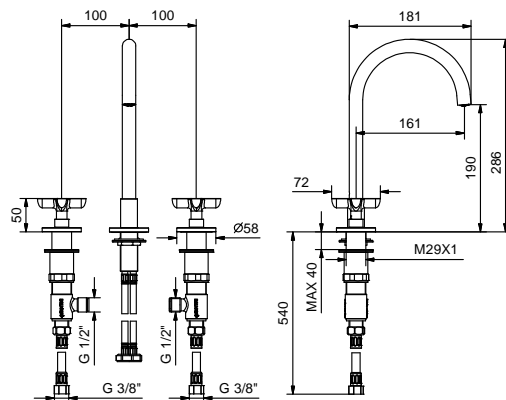

APT. R007W

lead $\emptyset$ free

Смеситель для раковины на 3 отверстия

- вылет 16 см
- ручки
- ограничитель потока воды до 5 л/мин при 3 бар
- картридж керамический 90°
- подводка
- БЕЗ ДОННОГО КЛАПАНА

Хром	53 02 R007W
Черный матовый	53 13 R007W
Nickel PVD	53 95 R007W
Matt Gun Metal PVD	53 P5 R007W
Matt British Gold PVD	53 P6 R007W
Matt Copper PVD	53 P9 R007W
Pure Brass PVD	53 Q7 R007W
Raw Metal PVD	53 Q8 R007W