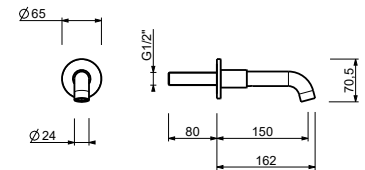

Ванная : изливы

8455

Излив из стены для ванны

- вылет 15 см
- впуск 1/2"

Хром	53 02 8455
Черный матовый	53 13 8455
Polished Nickel PVD	53 95 8455
Matt Gun Metal PVD	53 P5 8455
Matt British Gold PVD	53 P6 8455
Matt Copper PVD	53 P9 8455
Deep Black PVD	53 S1 8455
Pure Brass PVD	53 Q7 8455
Raw Metal PVD	53 Q8 8455