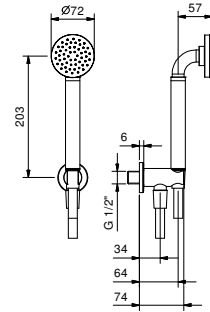

R043

Душевой набор

- ручная лейка ICONA
- шланговое подключение с держателем для ручной лейки
- круглая розетка
- гибкий шланг 150 см ПВХ
- впуск 1/2"

Хром	53 02 R043
Черный матовый	53 13 R043
Polished Nickel PVD	53 95 R043
Matt Gun Metal PVD	53 P5 R043
Matt British Gold PVD	53 P6 R043
Matt Copper PVD	53 P9 R043
Deep Black PVD	53 S1 R043
Pure Brass PVD	53 Q7 R043
Raw Metal PVD	53 Q8 R043