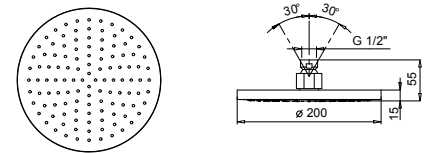

Хром	86 02 9230
Черный матовый	86 13 9230

8027

Кронштейн для душевой лейки

- длина 30 см
- круглая розетка
- настенный
- впуск 1/2"

Хром	86 02 8027
Черный матовый	86 13 8027
Polished Nickel PVD	86 95 8027
Matt Gun Metal PVD	86 P5 8027
Matt British Gold PVD	86 P6 8027
Matt Copper PVD	86 P9 8027
Deep Black PVD	86 S1 8027
Pure Brass PVD	86 Q7 8027
Raw Metal PVD	86 Q8 8027