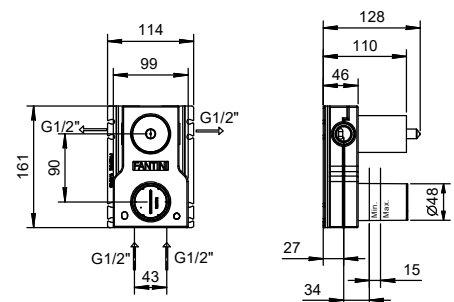

Внутренняя часть

44 00 M585A