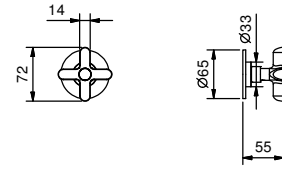

D391A

Внутренняя часть

19 00 D391A

W213

Опционально, с системой простого монтажа

- Планка и соединения
- Для простой вертикальной и горизонтальной установки термостатических смесителей
 - для установки- D400A / D391A - 1 выхода
 - для установки- D400A / D391A - 2 выхода