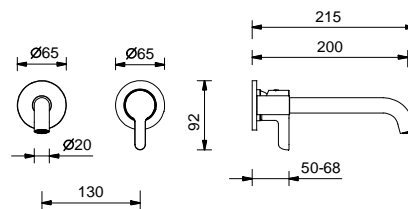

lead $\varnothing$ free

Смеситель из стены для раковины

- вылет 21 см
- ручка
- ограничитель потока воды до 5 л/мин при 3 бар
- впуски 1/2"
- БЕЗ ДОННОГО КЛАПАНА

R413B

Наружная часть

Хром	53 02 R413B
Черный матовый	53 13 R413B
Polished Nickel PVD	53 95 R413B
Matt Gun Metal PVD	53 P5 R413B
Matt British Gold PVD	53 P6 R413B
Matt Copper PVD	53 P9 R413B
Deep Black PVD	53 S1 R413B
Pure Brass PVD	53 Q7 R413B
Raw Metal PVD	53 Q8 R413B