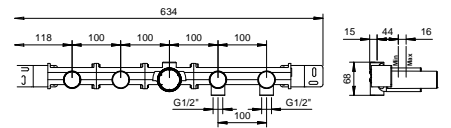

R019A

Внутренняя часть

44 00 R019A