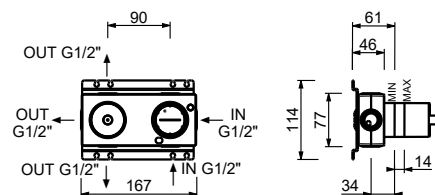

M687A

Внутренняя часть

44 00 M687A

R429

Штанга для душа с внешней частью смесителя

- ручки
- переключатель с закрытием, на **2 потока** с поворотной кнопкой
- гибкий шланг 150 см ПВХ
- ручная лейка
- верхний душ \varnothing 24 см
- впуски 1/2"
- регулируемое крепление