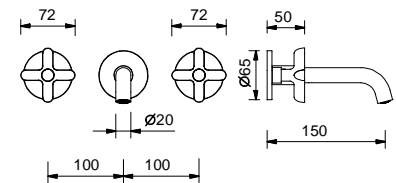

R010B

Наружная часть

Хром	53 02 R010B
Черный матовый	53 13 R010B
Polished Nickel PVD	53 95 R010B
Matt Gun Metal PVD	53 P5 R010B
Matt British Gold PVD	53 P6 R010B
Matt Copper PVD	53 P9 R010B
Deep Black PVD	53 S1 R010B
Pure Brass PVD	53 Q7 R010B
Raw Metal PVD	53 Q8 R010B