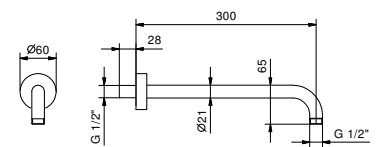

Хром	86 02 9230
Черный матовый	86 13 9230

8027

Кронштейн для душевой лейки

- длина 30 см
- круглая розетка
- настенный
- впуск 1/2"

Хром	86 02 8027
Черный матовый	86 13 8027
Polished Nickel PVD	86 95 8027
Matt Gun Metal PVD	86 P5 8027
Matt British Gold PVD	86 P6 8027
Matt Copper PVD	86 P9 8027
Deep Black PVD	86 S1 8027
Pure Brass PVD	86 Q7 8027
Raw Metal PVD	86 Q8 8027