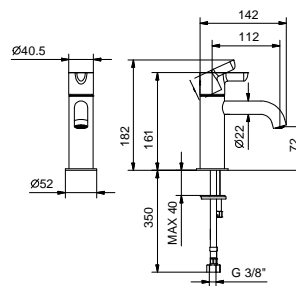

Смеситель для раковины на 1 отверстие

- вылет 11 см
- ручка
- ограничитель потока воды до 5 л/мин при 3 бар
- подводка
- БЕЗ ДОННОГО КЛАПАНА

Хром	53 02 R404WF
Черный матовый	53 13 R404WF
Polished Nickel PVD	53 95 R404WF
Matt Gun Metal PVD	53 P5 R404WF
Matt British Gold PVD	53 P6 R404WF
Matt Copper PVD	53 P9 R404WF
Deep Black PVD	53 S1 R404WF
Pure Brass PVD	53 Q7 R404WF
Raw Metal PVD	53 Q8 R404WF