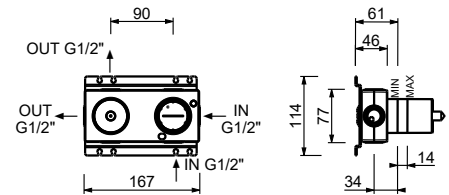

M685A

Внутренняя часть

44 00 M685A