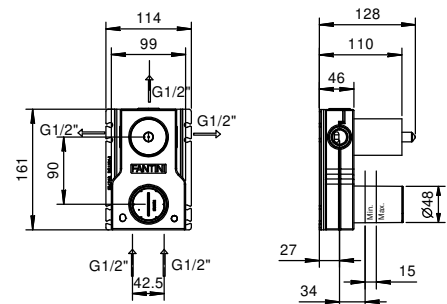

M587A

Внутренняя часть

44 00 M587A