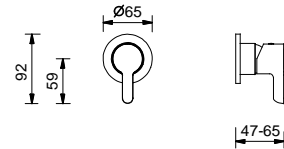

Встраиваемый смеситель для душа

- ручка
- **1 выпуск** 1/2"
- впуски 1/2"
- Звукоизолированные

R063B

Наружная часть

Хром	53 02 R063B
Черный матовый	53 13 R063B
Polished Nickel PVD	53 95 R063B
Matt Gun Metal PVD	53 P5 R063B
Matt British Gold PVD	53 P6 R063B
Matt Copper PVD	53 P9 R063B
Deep Black PVD	53 S1 R063B
Pure Brass PVD	53 Q7 R063B
Raw Metal PVD	53 Q8 R063B