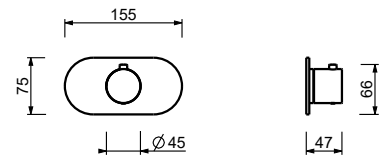

Наружная часть

Хром	87 02 R700B
Черный матовый	87 13 R700B
Polished Nickel PVD	87 95 R700B
Matt Gun Metal PVD	87 P5 R700B
Matt British Gold PVD	87 P6 R700B
Matt Copper PVD	87 P9 R700B
Deep Black PVD	87 S1 R700B
Pure Brass PVD	87 Q7 R700B
Raw Metal PVD	87 Q8 R700B