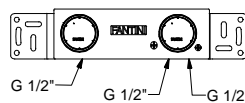

Внутренняя часть

44 00 M011A