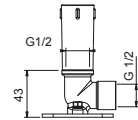

ПО ЗАПРОСУ, ЕСЛИ ТРЕБУЕТСЯ: Встроенная часть для гипсокартона

W046

91 00 W046

R043

Душевой набор

- ручная лейка ICONA
- шланговое подключение с держателем для ручной лейки
- круглая розетка
- гибкий шланг 150 см ПВХ
- впуск 1/2"