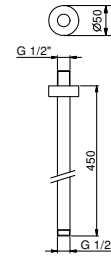

ПО ЗАПРОСУ, ЕСЛИ ТРЕБУЕТСЯ: Встроенная часть для гипсокартона

W046 91 00 W046

9237

Кронштейн для душевой лейки

- длина 45 см
- круглая розетка
- потолочный
- впуск 1/2"

Хром	86 02 9237
Черный матовый	86 13 9237
Polished Nickel PVD	86 95 9237
Matt Gun Metal PVD	86 P5 9237
Matt British Gold PVD	86 P6 9237
Matt Copper PVD	86 P9 9237
Deep Black PVD	86 S1 9237
Pure Brass PVD	86 Q7 9237
Raw Metal PVD	86 Q8 9237