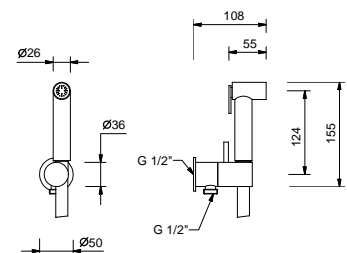

Н. В. полный список отделки в разделе прочие статьи в конце прайс листа"

Хром	91 02 8486
Черный матовый	91 13 8486
Polished Nickel PVD	91 95 8486
Matt Gun Metal PVD	91 P5 8486
Matt British Gold PVD	91 P6 8486
Matt Copper PVD	91 P9 8486
Deep Black PVD	91 S1 8486
Pure Brass PVD	91 Q7 8486
Raw Metal PVD	91 Q8 8486