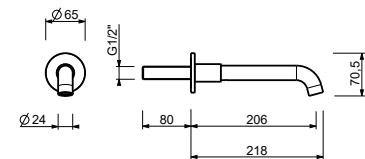

8456

Излив из стены для ванны

- вылет 20 см
- впуск 1/2"

Хром	53 02 8456
Черный матовый	53 13 8456
Polished Nickel PVD	53 95 8456
Matt Gun Metal PVD	53 P5 8456
Matt British Gold PVD	53 P6 8456
Matt Copper PVD	53 P9 8456
Deep Black PVD	53 S1 8456
Pure Brass PVD	53 Q7 8456
Raw Metal PVD	53 Q8 8456