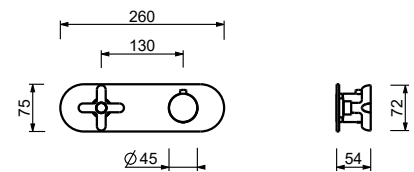

R772B

Наружная часть

Хром	53 02 R772B
Черный матовый	53 13 R772B
Polished Nickel PVD	53 95 R772B
Matt Gun Metal PVD	53 P5 R772B
Matt British Gold PVD	53 P6 R772B
Matt Copper PVD	53 P9 R772B
Deep Black PVD	53 S1 R772B
Pure Brass PVD	53 Q7 R772B
Raw Metal PVD	53 Q8 R772B