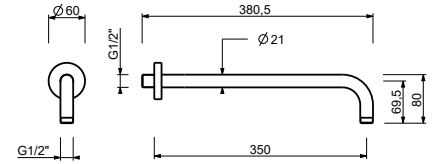

ПО ЗАПРОСУ, ЕСЛИ ТРЕБУЕТСЯ: Встроенная часть для гипсокартона

W046 91 00 W046

8137

Кронштейн для душевой лейки

- длина 35 см
- круглая розетка
- настенный
- впуск 1/2"

Хром	86 02 8137
Черный матовый	86 13 8137
Polished Nickel PVD	86 95 8137
Matt Gun Metal PVD	86 P5 8137
Matt British Gold PVD	86 P6 8137
Matt Copper PVD	86 P9 8137
Deep Black PVD	86 S1 8137
Pure Brass PVD	86 Q7 8137
Raw Metal PVD	86 Q8 8137