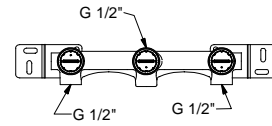

R010A

Внутренняя часть

44 00 R010A

R056WF
lead \varnothing free

Смеситель на 1 отверстие для раковины

- вылет 16 см
- ручки
- ограничитель потока воды до 5 л/мин при 3 бар
- картридж керамический 90°
- подводка
- БЕЗ ДОННОГО КЛАПАНА