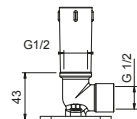

ПО ЗАПРОСУ, ЕСЛИ ТРЕБУЕТСЯ: Встроенная часть для гипсокартона

W046 91 00 W046