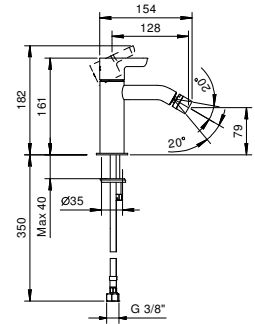

R408WF

Смеситель для биде на 1 отверстие

- вылет 12,5 см
- ручка
- ограничитель потока воды до 5 л/мин при 3 бар
- видимый аэратор
- подводка
- БЕЗ ДОННОГО КЛАПАНА

Хром	53 02 R408WF
Черный матовый	53 13 R408WF
Polished Nickel PVD	53 95 R408WF
Matt Gun Metal PVD	53 P5 R408WF
Matt British Gold PVD	53 P6 R408WF
Matt Copper PVD	53 P9 R408WF
Deep Black PVD	53 S1 R408WF
Pure Brass PVD	53 Q7 R408WF
Raw Metal PVD	53 Q8 R408WF