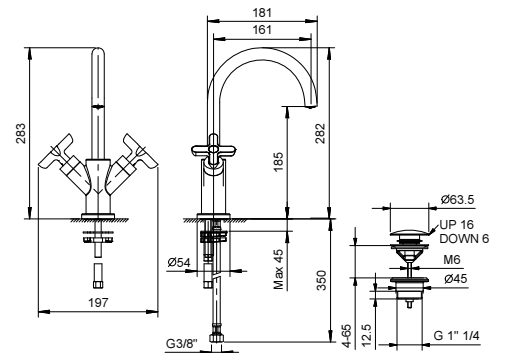

Смеситель на 1 отверстие для раковины

- вылет 16 см
- ручки
- ограничитель потока воды до 5 л/мин при 3 бар
- картридж керамический 90°
- подводка
- ДОННЫЙ КЛАПАН НАЖИМНОГО ТИПА

Хром	53 02 R056F
Черный матовый	53 13 R056F
Polished Nickel PVD	53 95 R056F
Matt Gun Metal PVD	53 P5 R056F
Matt British Gold PVD	53 P6 R056F
Matt Copper PVD	53 P9 R056F
Deep Black PVD	53 S1 R056F