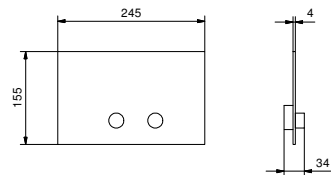

8364

Угловой вентиль с фильтром (2 шт.)

- с запорным вентилем
- фильтр
- впуск 1/2"

N. В. полный список отделок в разделе прочие статьи в конце прайс листа"

Хром	91 02 8364
Черный матовый	91 13 8364
Polished Nickel PVD	91 95 8364
Matt Gun Metal PVD	91 P5 8364
Matt British Gold PVD	91 P6 8364
Matt Copper PVD	91 P9 8364
Deep Black PVD	91 S1 8364
Pure Brass PVD	91 Q7 8364
Raw Metal PVD	91 Q8 8364

8402

Кнопка смыва

- Базовый материал: Нержавеющая Сталь
- выступающие кнопки
- с круглыми кнопками
- сочетается с GEBERIT SIGMA8, SIGMA12
- без видимых крепежей

N. В. полный список отделок в разделе прочие статьи в конце прайс листа"