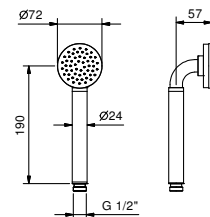

8938

Ручной душ

- ICONA
- ограничитель потока до 9 л/мин
- система от известкового налета
- обратный клапан

Хром	90 02 8938
Черный матовый	90 13 8938
Polished Nickel PVD	90 95 8938
Matt Gun Metal PVD	90 P5 8938
Matt British Gold PVD	90 P6 8938
Matt Copper PVD	90 P9 8938
Deep Black PVD	90 S1 8938
Pure Brass PVD	90 Q7 8938
Raw Metal PVD	90 Q8 8938