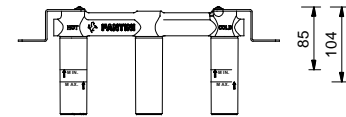

Внутренняя часть

44 00 R010A