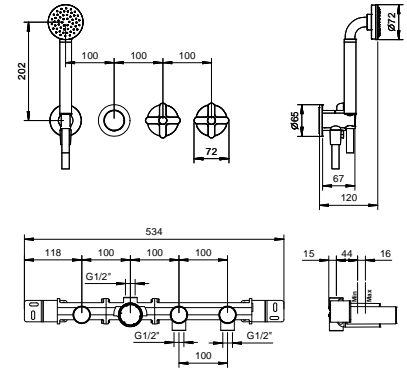

Встроенный смеситель для ванны/душа

- ручки
- без излива
- переключатель на **2 потока** с поворотной кнопкой
- ручная лейка ICONA
- шланговое подключение с держателем для ручной лейки
- гибкий шланг 150 см ПВХ
- картридж керамический 90°
- впуски 1/2"

R017B

Наружная часть

Хром	53 02 R017B
Черный матовый	53 13 R017B
Polished Nickel PVD	53 95 R017B
Matt Gun Metal PVD	53 P5 R017B
Matt British Gold PVD	53 P6 R017B
Matt Copper PVD	53 P9 R017B
Deep Black PVD	53 S1 R017B
Pure Brass PVD	53 Q7 R017B
Raw Metal PVD	53 Q8 R017B

R017A

Внутренняя часть

44 00 R017A