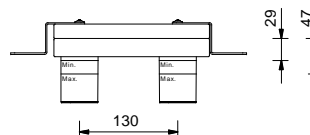

Внутренняя часть

44 00 M011A