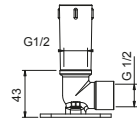

ПО ЗАПРОСУ, ЕСЛИ ТРЕБУЕТСЯ: Встроенная часть для гипсокартона

W046 91 00 W046