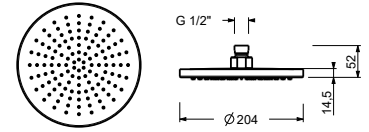

8136

Верхний душ

- Ø 20 см
- Базовый материал: латунь
- ограничитель потока воды до 12 л/мин при 3 бар
- система от известкового налета
- впуск 1/2"
- обратный клапан

Н.В. Условия, необходимые для правильного функционирования: Мин. Поток: 10 л/мин

Хром	86 02 8136
Черный матовый	86 13 8136
Polished Nickel PVD	86 95 8136
Matt Gun Metal PVD	86 P5 8136
Matt British Gold PVD	86 P6 8136
Matt Copper PVD	86 P9 8136
Deep Black PVD	86 S1 8136
Pure Brass PVD	86 Q7 8136
Raw Metal PVD	86 Q8 8136

9230

Верхний душ

- Ø 20 см
- Базовый материал: латунь
- ограничитель потока воды до 12 л/мин при 3 бар
- система от известкового налета
- впуск 1/2"
- обратный клапан

Н.В. Условия, необходимые для правильного функционирования: Мин. Поток: 10 л/мин