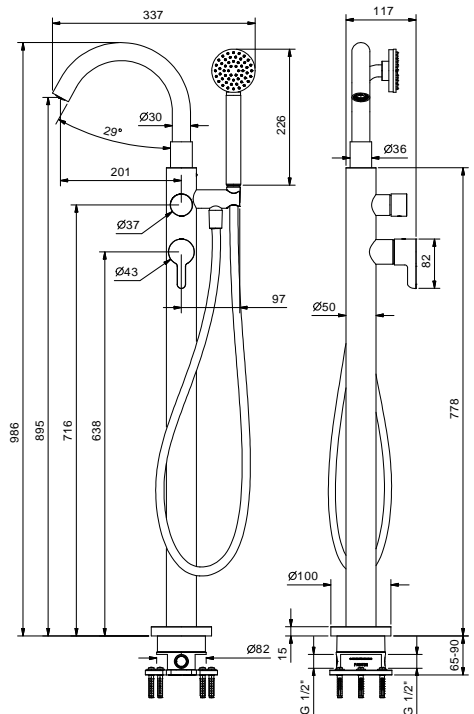

R080A

Внутренняя часть

44 00 R080A