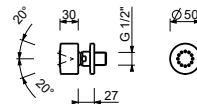

9248

Боковая форсунка

- Базовый материал: латунь
- регулируемая
- система от известкового налета
- впуск 1/2"

Хром	86 02 9248
Черный матовый	86 13 9248
Polished Nickel PVD	86 95 9248
Matt Gun Metal PVD	86 P5 9248
Matt British Gold PVD	86 P6 9248
Matt Copper PVD	86 P9 9248
Deep Black PVD	86 S1 9248