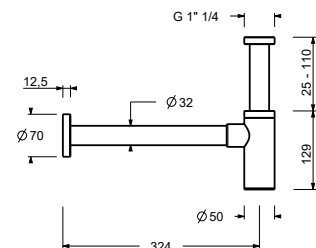

9234

Сифон бутылочный

- 1" 1/4
- для раковины и биде

N. В. полный список отделок в разделе прочие статьи в конце прайс листа"

Хром	91 02 9234
Черный матовый	91 13 9234
Polished Nickel PVD	91 95 9234
Matt Gun Metal PVD	91 P5 9234
Matt British Gold PVD	91 P6 9234
Matt Copper PVD	91 P9 9234
Deep Black PVD	91 S1 9234
Pure Brass PVD	91 Q7 9234
Raw Metal PVD	91 Q8 9234