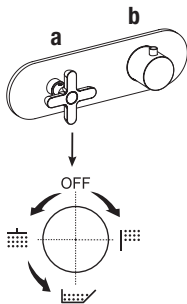

Встраиваемый термостатический смеситель для душа 3/4 дюйма:

- **арт. R731B+D331A** - 1 выпуск

- **арт. R772B+D372A** - 2 выхода

- **арт. R773B+D373A** - 3 выхода

ПРИМЕР:

арт. R773B+D373A

a) вращающийся переключатель - Путем вращения ручки дивертора от центра направо по часовой стрелке, вы открываете первый выпуск, закрываемый при центральном положении, а вращая налево вы открываете последовательно второй и третий выпуск.

b) контроль температуры.