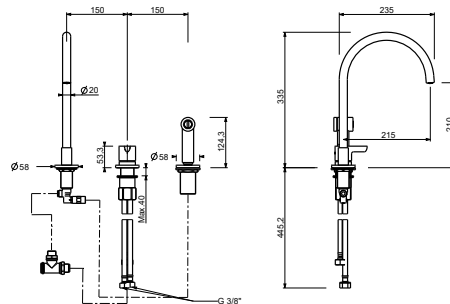

Для КУХНИ : традиционный картридж

R551

Смеситель для кухни на 3 отверстия

- вылет 21,5 см
- ручка
- поворотный излив
- Отдельный вытяжной ручной душ с 1 режимом работы и с нажимной кнопкой вкл/выкл
- на 3 отверстия
- ограничитель потока воды до 8 л/мин при 3 бар
- подводка
- БЕЗ ДОННОГО КЛАПАНА

Хром	53 02 R551
Черный матовый	53 13 R551
Polished Nickel PVD	53 95 R551
Matt Gun Metal PVD	53 P5 R551
Matt British Gold PVD	53 P6 R551
Matt Copper PVD	53 P9 R551
Deep Black PVD	53 S1 R551
Pure Brass PVD	53 Q7 R551
Raw Metal PVD	53 Q8 R551