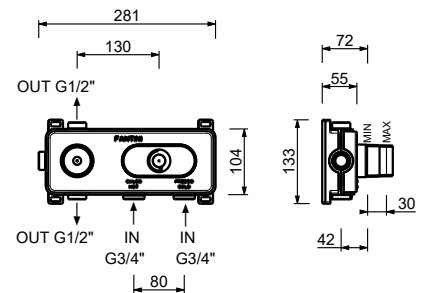

D372A

Внутренняя часть

19 00 D372A