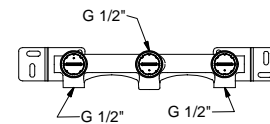

R010A

Внутренняя часть

44 00 R010A