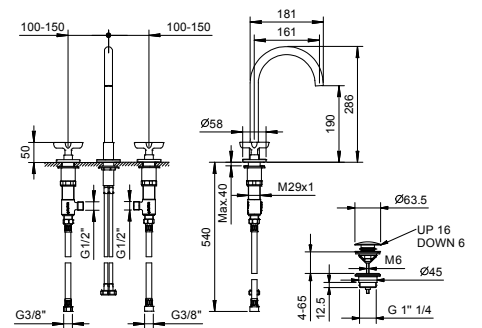

R007
lead $\varnothing$ free

Смеситель для раковины на 3 отверстия

- вылет 16 см
- ручки
- ограничитель потока воды до 5 л/мин при 3 бар
- картридж керамический 90°
- подводка
- ДОННЫЙ КЛАПАН НАЖИМНОГО ТИПА

Хром	53 02 R007
Черный матовый	53 13 R007
Polished Nickel PVD	53 95 R007
Matt Gun Metal PVD	53 P5 R007
Matt British Gold PVD	53 P6 R007
Matt Copper PVD	53 P9 R007
Deep Black PVD	53 S1 R007
Pure Brass PVD	53 Q7 R007
Raw Metal PVD	53 Q8 R007