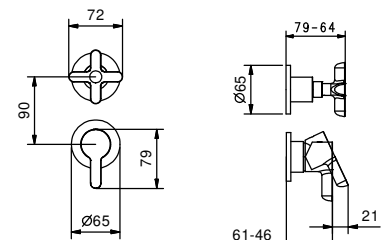

R487B

Наружная часть

Хром	53 02 R487B
Черный матовый	53 13 R487B
Polished Nickel PVD	53 95 R487B
Matt Gun Metal PVD	53 P5 R487B
Matt British Gold PVD	53 P6 R487B
Matt Copper PVD	53 P9 R487B
Deep Black PVD	53 S1 R487B
Pure Brass PVD	53 Q7 R487B
Raw Metal PVD	53 Q8 R487B