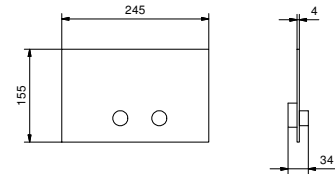

W216

Кнопка смыва

- Базовый материал: Нержавеющая Сталь
- выступающие кнопки
- с круглыми кнопками
- сочетается с TESEVOX OSTA II
- минимальная глубина: см. инструкцию по установке
- без видимых крепежей

N. В. полный список отделок в разделе прочие статьи в конце прайс листа"

Блестящая натуральная сталь	91 38 W216
Черный матовый	91 13 W216
Polished Nickel PVD	91 95 W216
Matt Gun Metal PVD	91 P5 W216
Matt British Gold PVD	91 P6 W216
Matt Copper PVD	91 P9 W216
Deep Black PVD	91 S1 W216
Pure Brass PVD	91 Q7 W216
Raw Metal PVD	91 Q8 W216

8486

Гидроёршик с двойной функцией

- для очистки унитаза
- для личной гигиены, при использовании вместе со смесителем для душа
- шланговое подключение с держателем для ручной лейки
- Запорный вентиль
- Базовый материал: латунь
- круглая розетка
- гибкий шланг 120 см ПВХ
- впуск 1/2"

N. В. полный список отделок в разделе прочие статьи в конце прайс листа"