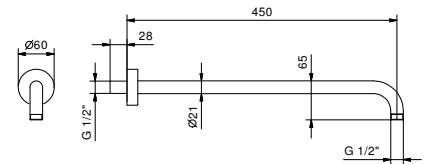

ПО ЗАПРОСУ, ЕСЛИ ТРЕБУЕТСЯ: Встроенная часть для гипсокартона

W046 91 00 W046

8028

Кронштейн для душевой лейки

- длина 45 см
- круглая розетка
- настенный
- впуск 1/2"

Хром	86 02 8028
Черный матовый	86 13 8028
Polished Nickel PVD	86 95 8028
Matt Gun Metal PVD	86 P5 8028
Matt British Gold PVD	86 P6 8028
Matt Copper PVD	86 P9 8028
Deep Black PVD	86 S1 8028
Pure Brass PVD	86 Q7 8028
Raw Metal PVD	86 Q8 8028