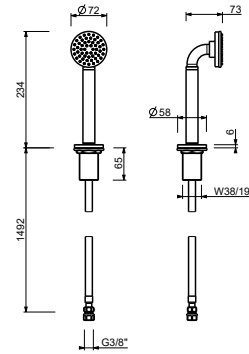

R080A

Внутренняя часть

44 00 R080A

Z350

Душевой набор на борт ванны

- ручная лейка ICONA
- гибкий шланг 150 см

Хром	53 02 Z350
Черный матовый	53 13 Z350
Polished Nickel PVD	53 95 Z350
Matt Gun Metal PVD	53 P5 Z350
Matt British Gold PVD	53 P6 Z350
Matt Copper PVD	53 P9 Z350
Deep Black PVD	53 S1 Z350
Pure Brass PVD	53 Q7 Z350
Raw Metal PVD	53 Q8 Z350