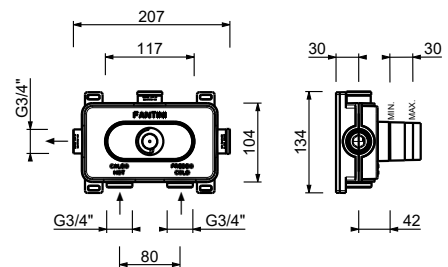

Внутренняя часть

19 00 D400A