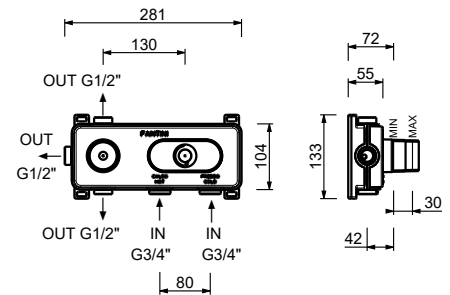

D373A

Внутренняя часть

19 00 D373A

Термостатический встраиваемый смеситель для душа, 3/4"

- ручка
- впуски 3/4"
- Звукоизолированные
- без запорного вентиля (заказывается отдельно)

N.V. Смеситель должен всегда заказываться вместе с запорным вентилем R791B+D391A