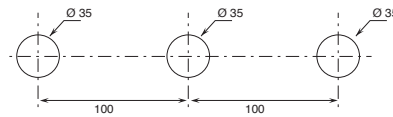

Техническая информация

ICONA CLASSIC поставляется в стандартном исполнении С РУЧКАМИ.

Все смесители для раковин и биде оснащены ограничителями расхода воды на 5 л/м.

РАЗМЕР ОТВЕРСТИЙ:

- Для смесителей для раковины и биде необходимо просверлить отверстие диаметром 35 мм.

- Смеситель для раковины на два отверстия
арт. R504W

- Смеситель для раковины на 3 отверстия.
арт. R007

Встраиваемый термостатический смеситель для душа 3/4 дюйма:

- **арт. R731B+D331A** - 1 выпуск

- **арт. R772B+D372A** - 2 выхода

- **арт. R773B+D373A** - 3 выхода

ПРИМЕР:

арт. R773B+D373A

a) вращающийся переключатель - Путем вращения ручки дивертора от центра направо по часовой стрелке, вы открываете первый выпуск, закрываемый при центральном положении, а вращая налево вы открываете последовательно второй и третий выпуск.

b) контроль температуры.

Базовые материалы: ЛАТУНЬ

Отделки:

- 02 Хром
- 13 Черный Матовый (RAL 9005)
- 95 Polished Nickel PVD
- P5 Matt Gun Metal PVD
- P6 Matt British Gold PVD
- P9 Matt Copper PVD
- S1 Deep Black PVD
- Q7 Pure Brass PVD
- Q8 Raw Metal PVD

* Что касается запасных частей, аксессуаров, различных предметов и дополнений, пожалуйста, обратитесь к конкретным разделам прайс листа