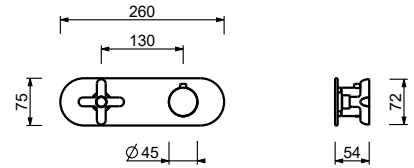

Термостатический встраиваемый смеситель для душа, 3/4"

- ручки
- **1 выпуск** 1/2"
- только для горизонтальной установки
- впуски 3/4"

R731B

Наружная часть

Хром	53 02 R731B
Черный матовый	53 13 R731B
Polished Nickel PVD	53 95 R731B
Matt Gun Metal PVD	53 P5 R731B
Matt British Gold PVD	53 P6 R731B
Matt Copper PVD	53 P9 R731B
Deep Black PVD	53 S1 R731B
Pure Brass PVD	53 Q7 R731B
Raw Metal PVD	53 Q8 R731B