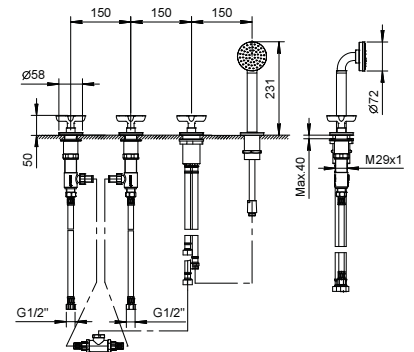

R067

Наборный смеситель для ванны

- ручки
- без излива
- на 4 отверстия
- переключатель на **2 потока** с поворотной кнопкой
- ручная лейка ICONA
- гибкий шланг 150 см
- картридж керамический 90°
- впуски 1/2"
- подводка

Хром	53 02 R067
Черный матовый	53 13 R067
Polished Nickel PVD	53 95 R067
Matt Gun Metal PVD	53 P5 R067
Matt British Gold PVD	53 P6 R067
Matt Copper PVD	53 P9 R067
Deep Black PVD	53 S1 R067
Pure Brass PVD	53 Q7 R067
Raw Metal PVD	53 Q8 R067

Напольный смеситель для ванны

- вылет 20,1 см
- ручка
- ручка открывания/закрывания, регулирующая поток и температуру
- ручная лейка ICONA
- держатель ручной лейки
- гибкий шланг 150 см
- впуски 1/2"
- напольный

R080B

Наружная часть

Хром	53 02 R080B
Черный матовый	53 13 R080B
Polished Nickel PVD	53 95 R080B
Matt Gun Metal PVD	53 P5 R080B
Matt British Gold PVD	53 P6 R080B
Matt Copper PVD	53 P9 R080B
Deep Black PVD	53 S1 R080B
Pure Brass PVD	53 Q7 R080B
Raw Metal PVD	53 Q8 R080B