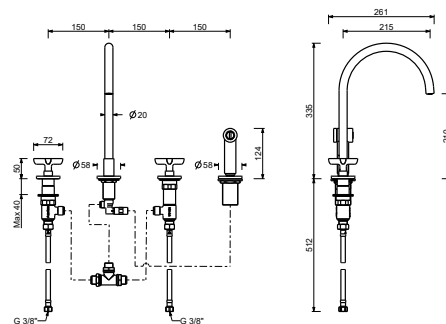

R051
lead $\emptyset$ free

Смеситель на 1 отверстие для раковины

- вылет 21,5 см
- ручки
- поворотный излив
- Отдельный вытяжной ручной душ с 1 режимом работы и с нажимной кнопкой вкл/выкл
- на 4 отверстия
- ограничитель потока воды до 8 л/мин при 3 бар
- картридж керамический 90°
- подводка
- БЕЗ ДОННОГО КЛАПАНА

Хром	53 02 R051
Черный матовый	53 13 R051
Polished Nickel PVD	53 95 R051
Matt Gun Metal PVD	53 P5 R051
Matt British Gold PVD	53 P6 R051
Matt Copper PVD	53 P9 R051
Deep Black PVD	53 S1 R051
Pure Brass PVD	53 Q7 R051
Raw Metal PVD	53 Q8 R051