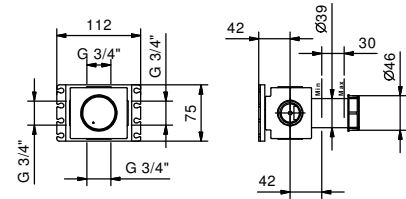

D391A

Внутренняя часть

19 00 D391A

W213

Опционально, с системой простого монтажа

- Планка и соединения
- Для простой вертикальной и горизонтальной установки термостатических смесителей
 - для установки- D400A / D391A - 1 выхода
 - для установки- D400A / D391A - 2 выхода