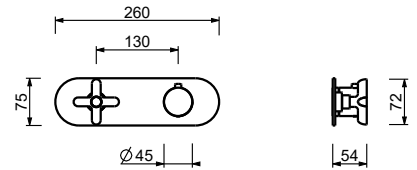

Термостатический встраиваемый смеситель для душа, 3/4"

- ручки
- переключатель с закрытием, на **3 потока** с поворотной кнопкой
- только для горизонтальной установки
- впуски 3/4"

R773B

Наружная часть

Хром	53 02 R773B
Черный матовый	53 13 R773B
Polished Nickel PVD	53 95 R773B
Matt Gun Metal PVD	53 P5 R773B
Matt British Gold PVD	53 P6 R773B
Matt Copper PVD	53 P9 R773B
Deep Black PVD	53 S1 R773B
Pure Brass PVD	53 Q7 R773B
Raw Metal PVD	53 Q8 R773B