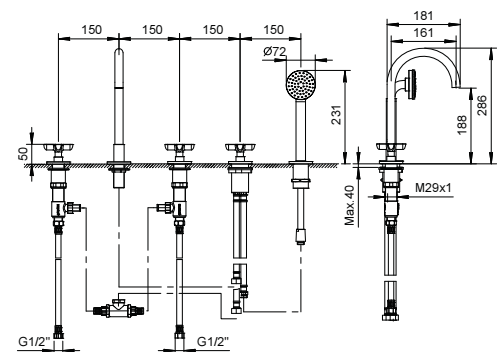

R017A

Внутренняя часть

44 00 R017A

R065

Наборный смеситель для ванны

- вылет 16 см
- ручки
- на 5 отверстий
- переключатель на **2 потока** с поворотной кнопкой
- ручная лейка ICONA
- гибкий шланг 150 см
- картридж керамический 90°
- впуски 1/2"
- подводка