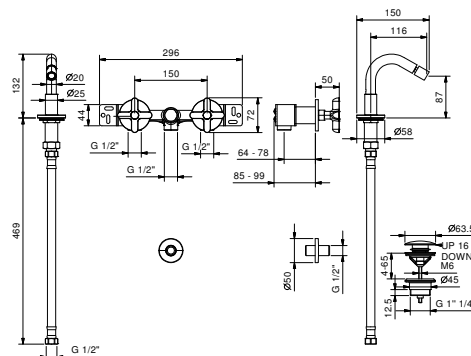

R011A

Внутренняя часть

44 00 R011A