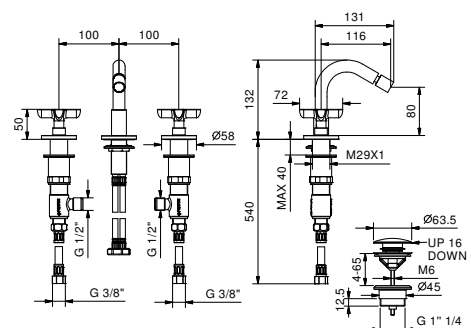

R008

Смеситель на 3 отверстия для биде

- вылет 11,6 см
- ограничитель потока воды до 5 л/мин при 3 бар
- ручки
- картридж керамический 90°
- видимый аэратор
- подводка
- ДОННЫЙ КЛАПАН НАЖИМНОГО ТИПА

Хром	53 02 R008
Черный матовый	53 13 R008
Polished Nickel PVD	53 95 R008
Matt Gun Metal PVD	53 P5 R008
Matt British Gold PVD	53 P6 R008
Matt Copper PVD	53 P9 R008
Deep Black PVD	53 S1 R008
Pure Brass PVD	53 Q7 R008
Raw Metal PVD	53 Q8 R008

Смеситель на 1 отверстие для биде

- вылет 11,6 см
- настенное управление
- ограничитель потока воды до 5 л/мин при 3 бар
- картридж керамический 90°
- видимый аэратор
- подводка
- ДОННЫЙ КЛАПАН НАЖИМНОГО ТИПА

R911B

Наружная часть

Хром	53 02 R911B
Черный матовый	53 13 R911B
Polished Nickel PVD	53 95 R911B
Matt Gun Metal PVD	53 P5 R911B
Matt British Gold PVD	53 P6 R911B
Matt Copper PVD	53 P9 R911B
Deep Black PVD	53 S1 R911B
Pure Brass PVD	53 Q7 R911B
Raw Metal PVD	53 Q8 R911B