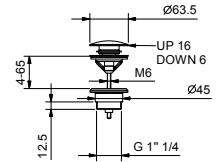

8434

Донный клапан

- 1" 1/4
- с нажимным механизмом "Push-Open",
- для раковин без перелива
- для раковин с переливом
- универсальный слив

N. В. полный список отделок в разделе прочие статьи в конце прайс листа"