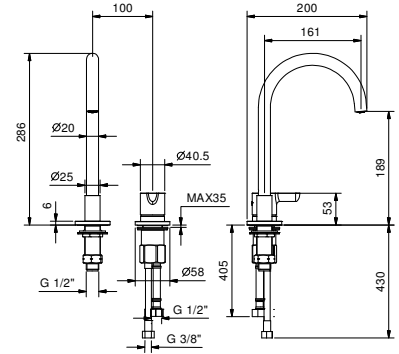

R504W
lead $\emptyset$ free

Смеситель для раковины на 2 отверстия

- вылет 16 см
- ручка
- ограничитель потока воды до 5 л/мин при 3 бар
- подводка
- БЕЗ ДОННОГО КЛАПАНА

Хром	53 02 R504W
Черный матовый	53 13 R504W
Polished Nickel PVD	53 95 R504W
Matt Gun Metal PVD	53 P5 R504W
Matt British Gold PVD	53 P6 R504W
Matt Copper PVD	53 P9 R504W
Deep Black PVD	53 S1 R504W
Pure Brass PVD	53 Q7 R504W
Raw Metal PVD	53 Q8 R504W