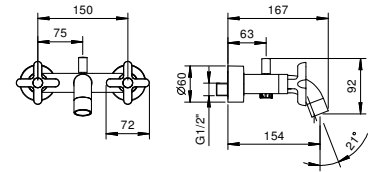

R015

Смеситель из стены для ванны

- вылет 15,4 см
- ручки
- автоматический переключатель на **2 потока**
- ручная лейка ICONA
- держатель ручной лейки
- гибкий шланг 150 см ПВХ
- картридж керамический 90°

Хром	53 02 R015
Черный матовый	53 13 R015
Polished Nickel PVD	53 95 R015
Matt Gun Metal PVD	53 P5 R015
Matt British Gold PVD	53 P6 R015
Matt Copper PVD	53 P9 R015
Deep Black PVD	53 S1 R015

Встроенный смеситель для ванны

- вылет 20 см
- ручки
- переключатель на **2 потока** с поворотной кнопкой
- ручная лейка ICONA
- шланговое подключение с держателем для ручной лейки
- гибкий шланг 150 см ПВХ
- картридж керамический 90°
- впуски 1/2"

R019B

Наружная часть

Хром	53 02 R019B
Черный матовый	53 13 R019B
Polished Nickel PVD	53 95 R019B
Matt Gun Metal PVD	53 P5 R019B
Matt British Gold PVD	53 P6 R019B
Matt Copper PVD	53 P9 R019B
Deep Black PVD	53 S1 R019B
Pure Brass PVD	53 Q7 R019B
Raw Metal PVD	53 Q8 R019B

R019A

Внутренняя часть

44 00 R019A