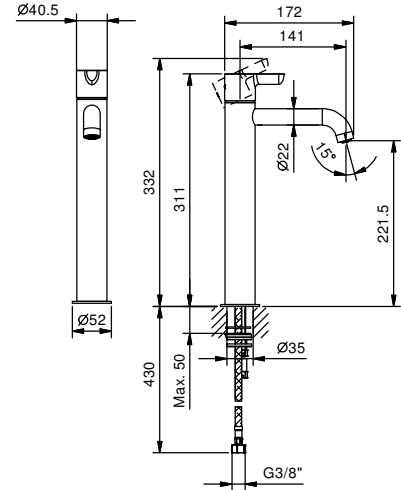

R406WF
lead $\emptyset$ free

Смеситель для раковины на 1 отверстие, высокий излив

- вылет 14 см
- ручка
- ограничитель потока воды до 5 л/мин при 3 бар
- подводка
- БЕЗ ДОННОГО КЛАПАНА

Хром	53 02 R406WF
Черный матовый	53 13 R406WF
Polished Nickel PVD	53 95 R406WF
Matt Gun Metal PVD	53 P5 R406WF
Matt British Gold PVD	53 P6 R406WF
Matt Copper PVD	53 P9 R406WF
Deep Black PVD	53 S1 R406WF
Pure Brass PVD	53 Q7 R406WF
Raw Metal PVD	53 Q8 R406WF