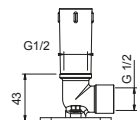

ПО ЗАПРОСУ, ЕСЛИ ТРЕБУЕТСЯ: Встроенная часть для гипсокартона

W046 91 00 W046