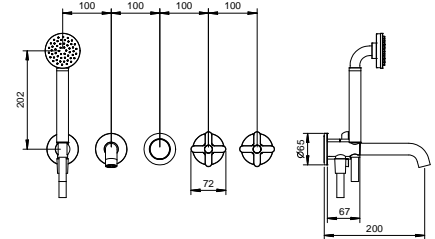

R019B

Наружная часть

Хром	53 02 R019B
Черный матовый	53 13 R019B
Polished Nickel PVD	53 95 R019B
Matt Gun Metal PVD	53 P5 R019B
Matt British Gold PVD	53 P6 R019B
Matt Copper PVD	53 P9 R019B
Deep Black PVD	53 S1 R019B
Pure Brass PVD	53 Q7 R019B
Raw Metal PVD	53 Q8 R019B