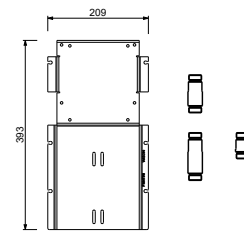

D391A

Внутренняя часть

19 00 D391A

W213

Опционально, с системой простого монтажа

- Планка и соединения
- Для простой вертикальной и горизонтальной установки термостатических смесителей
 - для установки- D400A / D391A - 1 выхода
 - для установки- D400A / D391A - 2 выхода