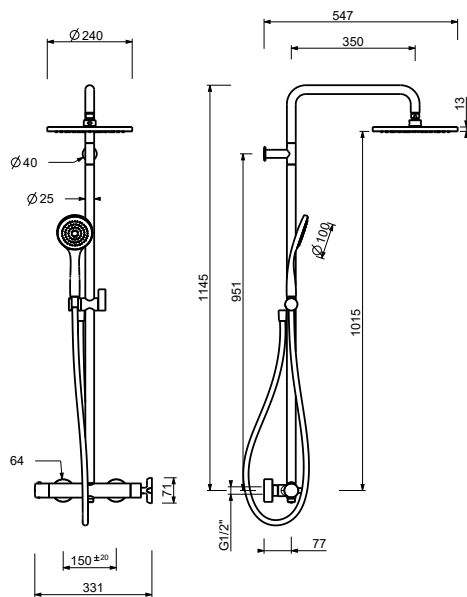

M687A

Внутренняя часть

44 00 M687A

R429

Штанга для душа с внешней частью смесителя

- ручки
- переключатель с закрытием, на **2 потока** с поворотной кнопкой
- гибкий шланг 150 см ПВХ
- ручная лейка
- верхний душ \varnothing 24 см
- впуски 1/2"
- регулируемое крепление