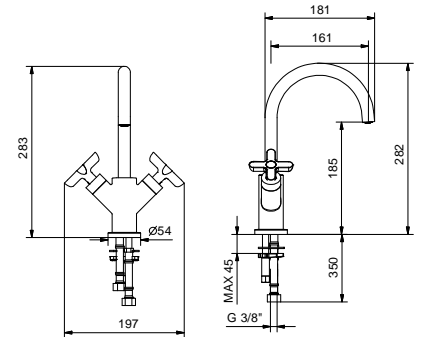

Смеситель на 1 отверстие для раковины

- вылет 16 см
- ручки
- ограничитель потока воды до 5 л/мин при 3 бар
- картридж керамический 90°
- подводка
- БЕЗ ДОННОГО КЛАПАНА

Хром	53 02 R056WF
Черный матовый	53 13 R056WF
Polished Nickel PVD	53 95 R056WF
Matt Gun Metal PVD	53 P5 R056WF
Matt British Gold PVD	53 P6 R056WF
Matt Copper PVD	53 P9 R056WF
Deep Black PVD	53 S1 R056WF