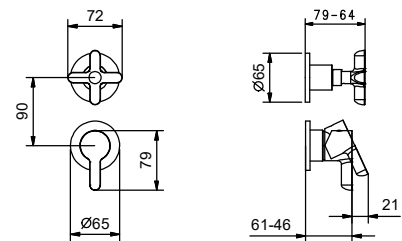

Наружная часть

Хром	53 02 R485B
Черный матовый	53 13 R485B
Polished Nickel PVD	53 95 R485B
Matt Gun Metal PVD	53 P5 R485B
Matt British Gold PVD	53 P6 R485B
Matt Copper PVD	53 P9 R485B
Deep Black PVD	53 S1 R485B
Pure Brass PVD	53 Q7 R485B
Raw Metal PVD	53 Q8 R485B