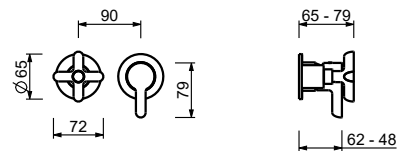

Встраиваемый смеситель для душа

- ручки
- переключатель на **3 потока** с поворотной кнопкой
- впуски 1/2"
- Звукоизолированные
- только для горизонтальной установки

R487B

Наружная часть

Хром	53 02 R487B
Черный матовый	53 13 R487B
Polished Nickel PVD	53 95 R487B
Matt Gun Metal PVD	53 P5 R487B
Matt British Gold PVD	53 P6 R487B
Matt Copper PVD	53 P9 R487B
Deep Black PVD	53 S1 R487B
Pure Brass PVD	53 Q7 R487B
Raw Metal PVD	53 Q8 R487B