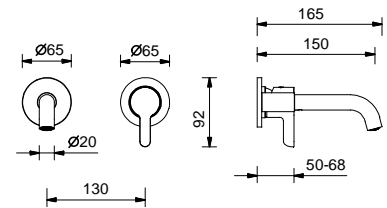

lead \emptyset free

Смеситель из стены для раковины

- вылет 16 см
- ручка
- ограничитель потока воды до 5 л/мин при 3 бар
- впуски 1/2"
- БЕЗ ДОННОГО КЛАПАНА

R411B

Наружная часть

Хром	53 02 R411B
Черный матовый	53 13 R411B
Polished Nickel PVD	53 95 R411B
Matt Gun Metal PVD	53 P5 R411B
Matt British Gold PVD	53 P6 R411B
Matt Copper PVD	53 P9 R411B
Deep Black PVD	53 S1 R411B
Pure Brass PVD	53 Q7 R411B
Raw Metal PVD	53 Q8 R411B