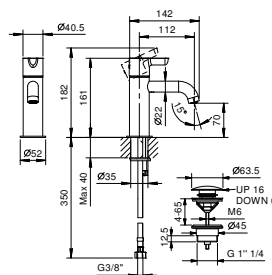

Смеситель для раковины на 1 отверстие

- вылет 11 см
- ручка
- ограничитель потока воды до 5 л/мин при 3 бар
- подводка
- ДОННЫЙ КЛАПАН НАЖИМНОГО ТИПА

Хром	53 02 R404F
Черный матовый	53 13 R404F
Polished Nickel PVD	53 95 R404F
Matt Gun Metal PVD	53 P5 R404F
Matt British Gold PVD	53 P6 R404F
Matt Copper PVD	53 P9 R404F
Deep Black PVD	53 S1 R404F
Pure Brass PVD	53 Q7 R404F
Raw Metal PVD	53 Q8 R404F