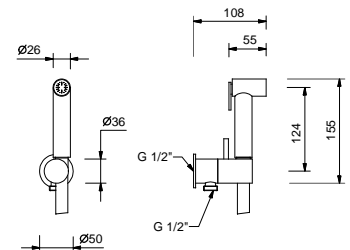

W216

Кнопка смыва

- Базовый материал: Нержавеющая Сталь
- выступающие кнопки
- с круглыми кнопками
- сочетается с TESEVOX OSTA II
- минимальная глубина: см. инструкцию по установке
- без видимых крепежей

N. В. полный список отделок в разделе прочие статьи в конце прайс листа"

Блестящая натуральная сталь	91 38 W216
Черный матовый	91 13 W216
Polished Nickel PVD	91 95 W216
Matt Gun Metal PVD	91 P5 W216
Matt British Gold PVD	91 P6 W216
Matt Copper PVD	91 P9 W216
Deep Black PVD	91 S1 W216
Pure Brass PVD	91 Q7 W216
Raw Metal PVD	91 Q8 W216

8486

Гидроёршик с двойной функцией

- для очистки унитаза
- для личной гигиены, при использовании вместе со смесителем для душа
- шланговое подключение с держателем для ручной лейки
- Запорный вентиль
- Базовый материал: латунь
- круглая розетка
- гибкий шланг 120 см ПВХ
- впуск 1/2"

N. В. полный список отделок в разделе прочие статьи в конце прайс листа"

Хром	91 02 8486
Черный матовый	91 13 8486
Polished Nickel PVD	91 95 8486
Matt Gun Metal PVD	91 P5 8486
Matt British Gold PVD	91 P6 8486
Matt Copper PVD	91 P9 8486
Deep Black PVD	91 S1 8486
Pure Brass PVD	91 Q7 8486
Raw Metal PVD	91 Q8 8486

W001

Слив для ванны

- с ручкой
- С ДОННЫМ КЛАПАНОМ

N. В. полный список отделок в разделе прочие статьи в конце прайс листа"

Хром	91 02 W001
Черный матовый	91 13 W001
Polished Nickel PVD	91 95 W001
Matt Gun Metal PVD	91 P5 W001
Matt British Gold PVD	91 P6 W001
Matt Copper PVD	91 P9 W001
Deep Black PVD	91 S1 W001