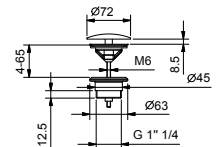

8434

Донный клапан

- 1" 1/4
- с нажимным механизмом "Push-Open",
- для раковин без перелива
- для раковин с переливом
- универсальный слив

N. В. полный список отделок в разделе прочие статьи в конце прайс листа"

Хром	91 02 8434
Черный матовый	91 13 8434
Polished Nickel PVD	91 95 8434
Matt Gun Metal PVD	91 P5 8434
Matt British Gold PVD	91 P6 8434
Matt Copper PVD	91 P9 8434
Deep Black PVD	91 S1 8434
Pure Brass PVD	91 Q7 8434
Raw Metal PVD	91 Q8 8434

8435

Донный клапан

- 1" 1/4
- для раковин без перелива
- для раковин с переливом
- свободный слив
- универсальный слив

N. В. полный список отделок в разделе прочие статьи в конце прайс листа"

Хром	91 02 8435
Черный матовый	91 13 8435
Polished Nickel PVD	91 95 8435
Matt Gun Metal PVD	91 P5 8435
Matt British Gold PVD	91 P6 8435
Matt Copper PVD	91 P9 8435
Deep Black PVD	91 S1 8435
Pure Brass PVD	91 Q7 8435
Raw Metal PVD	91 Q8 8435

9234

Сифон бутылочный

- 1" 1/4
- для раковины и биде

N. В. полный список отделок в разделе прочие статьи в конце прайс листа"

Хром	91 02 9234
Черный матовый	91 13 9234
Polished Nickel PVD	91 95 9234
Matt Gun Metal PVD	91 P5 9234
Matt British Gold PVD	91 P6 9234
Matt Copper PVD	91 P9 9234
Deep Black PVD	91 S1 9234
Pure Brass PVD	91 Q7 9234
Raw Metal PVD	91 Q8 9234