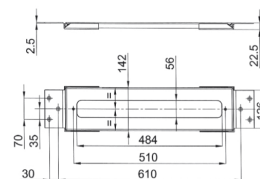

W002

Слив для ванны

- с ручкой
- слив-перелив
- С ДОННЫМ КЛАПАНОМ

Н. В. полный список отделок в разделе прочие статьи в конце прайс листа"

Хром	91 02 W002
Черный матовый	91 13 W002
Polished Nickel PVD	91 95 W002
Matt Gun Metal PVD	91 P5 W002
Matt British Gold PVD	91 P6 W002
Matt Copper PVD	91 P9 W002
Deep Black PVD	91 S1 W002

9325

Установочная пластина для наборного смесителя для ванны

- заглушки
- установочная пластина
- без финишной пластины

Необходимо предусмотреть, чтобы при финишной отделке была предусмотрена возможность последующей проверки

Хром	91 02 9325

9670

Установочная пластина для наборного смесителя для ванны

- заглушки
- установочная пластина
- без финишной пластины

Необходимо предусмотреть, чтобы при финишной отделке была предусмотрена возможность последующей проверки

Хром	91 02 9670