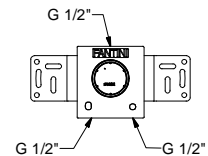

Внутренняя часть

44 00 M063A