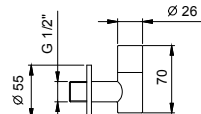

8364

Угловой вентиль с фильтром (2 шт.)

- с запорным вентилем
- фильтр
- впуск 1/2"

N. В. полный список отделок в разделе прочие статьи в конце прайс листа"