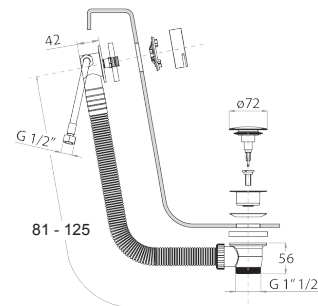

9325

Установочная пластина для наборного смесителя для ванны

- заглушки
- установочная пластина
- без финишной пластины

Необходимо предусмотреть, чтобы при финишной отделке была предусмотрена возможность последующей проверки