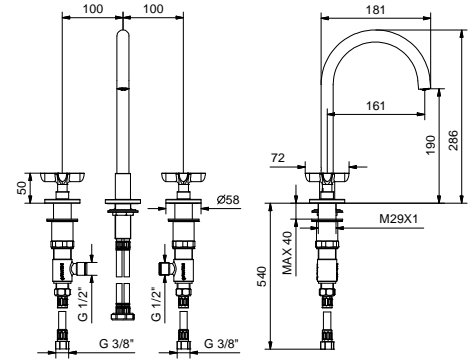

R007W
lead $\varnothing$ free

Смеситель для раковины на 3 отверстия

- вылет 16 см
- ручки
- ограничитель потока воды до 5 л/мин при 3 бар
- картридж керамический 90°
- подводка
- БЕЗ ДОННОГО КЛАПАНА

Хром	53 02 R007W
Черный матовый	53 13 R007W
Polished Nickel PVD	53 95 R007W
Matt Gun Metal PVD	53 P5 R007W
Matt British Gold PVD	53 P6 R007W
Matt Copper PVD	53 P9 R007W
Deep Black PVD	53 S1 R007W
Pure Brass PVD	53 Q7 R007W
Raw Metal PVD	53 Q8 R007W