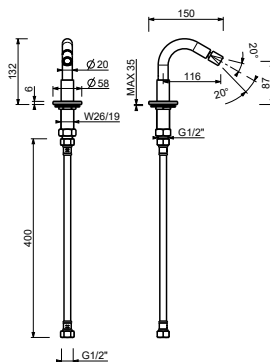

Z343

излив для биде

- вылет 11,6 см
- ограничитель потока воды до 5 л/мин при 3 бар
- впуск 1/2"

Хром	53 02 Z343
Черный матовый	53 13 Z343
Polished Nickel PVD	53 95 Z343
Matt Gun Metal PVD	53 P5 Z343
Matt British Gold PVD	53 P6 Z343
Matt Copper PVD	53 P9 Z343
Deep Black PVD	53 S1 Z343
Pure Brass PVD	53 Q7 Z343
Raw Metal PVD	53 Q8 Z343