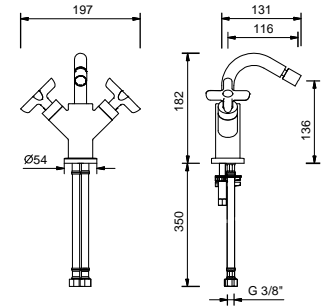

R011A

Внутренняя часть

44 00 R011A

R062WF

Смеситель на 1 отверстие для биде

- вылет 11,6 см
- ручки
- ограничитель потока воды до 5 л/мин при 3 бар
- картридж керамический 90°
- видимый аэратор
- подводка
- БЕЗ ДОННОГО КЛАПАНА