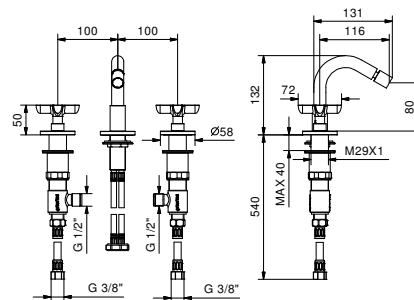

R008W

Смеситель на 3 отверстия для биде

- вылет 11,6 см
- ограничитель потока воды до 5 л/мин при 3 бар
- ручки
- картридж керамический 90°
- видимый аэратор
- подводка
- БЕЗ ДОННОГО КЛАПАНА

Хром	53 02 R008W
Черный матовый	53 13 R008W
Polished Nickel PVD	53 95 R008W
Matt Gun Metal PVD	53 P5 R008W
Matt British Gold PVD	53 P6 R008W
Matt Copper PVD	53 P9 R008W
Deep Black PVD	53 S1 R008W
Pure Brass PVD	53 Q7 R008W
Raw Metal PVD	53 Q8 R008W