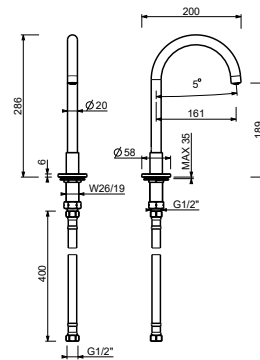

Раковина : изливы

Z347

Излив смесителя для раковины

- h. 28,6 см
- вылет 16 см
- ограничитель потока воды до 5 л/мин при 3 бар
- впуск 1/2"

Хром	53 02 Z347
Черный матовый	53 13 Z347
Polished Nickel PVD	53 95 Z347
Matt Gun Metal PVD	53 P5 Z347
Matt British Gold PVD	53 P6 Z347
Matt Copper PVD	53 P9 Z347
Deep Black PVD	53 S1 Z347
Pure Brass PVD	53 Q7 Z347
Raw Metal PVD	53 Q8 Z347