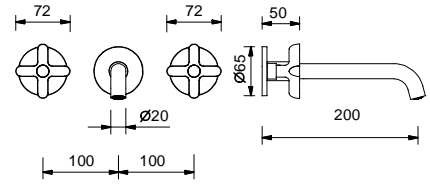

lead $\varnothing$ free

Смеситель из стены для раковины

- вылет 20 см
- ручки
- ограничитель потока воды до 5 л/мин при 3 бар
- картридж керамический 90°
- впуск 1/2"
- БЕЗ ДОННОГО КЛАПАНА

R013B

Наружная часть

Хром	53 02 R013B
Черный матовый	53 13 R013B
Polished Nickel PVD	53 95 R013B
Matt Gun Metal PVD	53 P5 R013B
Matt British Gold PVD	53 P6 R013B
Matt Copper PVD	53 P9 R013B
Deep Black PVD	53 S1 R013B
Pure Brass PVD	53 Q7 R013B
Raw Metal PVD	53 Q8 R013B