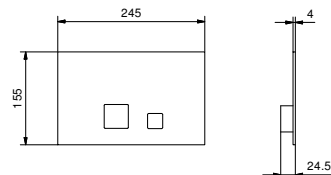

Кнопка смыва

- Базовый материал: Нержавеющая Сталь
- кнопки смыва
- с квадратными кнопками
- сочетается с GEBERIT SIGMA8, SIGMA12
- без видимых крепежей

N. В. полный список отделок в разделе прочие статьи в конце прайс листа"