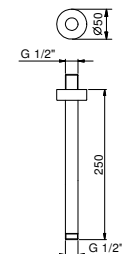

ПО ЗАПРОСУ, ЕСЛИ ТРЕБУЕТСЯ: Встроенная часть для гипсокартона

W046 91 00 W046

9236

Кронштейн для душевой лейки

- длина 25 см
- круглая розетка
- потолочный
- впуск 1/2"

Хром	86 02 9236
Черный матовый	86 13 9236
Polished Nickel PVD	86 95 9236
Matt Gun Metal PVD	86 P5 9236
Matt British Gold PVD	86 P6 9236
Matt Copper PVD	86 P9 9236
Deep Black PVD	86 S1 9236
Pure Brass PVD	86 Q7 9236
Raw Metal PVD	86 Q8 9236