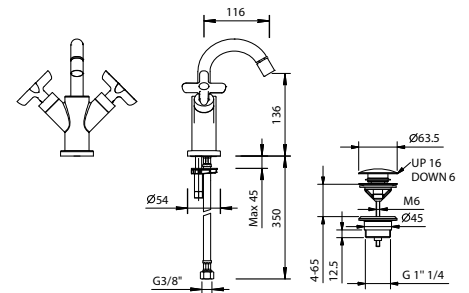

Хром	53 02 R062F
Черный матовый	53 13 R062F
Polished Nickel PVD	53 95 R062F
Matt Gun Metal PVD	53 P5 R062F
Matt British Gold PVD	53 P6 R062F
Matt Copper PVD	53 P9 R062F
Deep Black PVD	53 S1 R062F