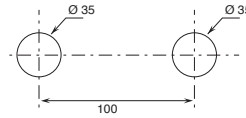

Техническая информация

ICONA CLASSIC поставляется в стандартном исполнении С РУЧКАМИ.

Все смесители для раковин и биде оснащены ограничителями расхода воды на 5 л/м.

РАЗМЕР ОТВЕРСТИЙ:

- Для смесителей для раковины и биде необходимо просверлить отверстие диаметром 35 мм.

- Смеситель для раковины на два отверстия
арт. R504W

- Смеситель для раковины на 3 отверстия.
арт. R007