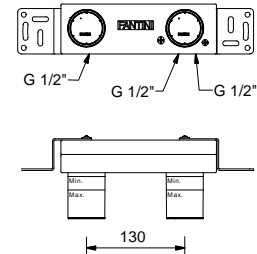

M011A

Внутренняя часть

44 00 M011A