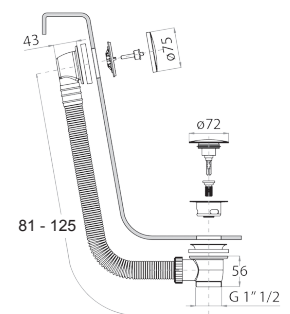

W001

Слив для ванны

- с ручкой
- С ДОННЫМ КЛАПАНОМ

N. В. полный список отделок в разделе прочие статьи в конце прайс листа"