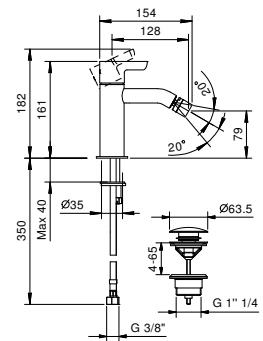

R408F

Смеситель для биде на 1 отверстие

- вылет 12,5 см
- ручка
- ограничитель потока воды до 5 л/мин при 3 бар
- видимый аэратор
- подводка
- ДОННЫЙ КЛАПАН НАЖИМНОГО ТИПА

Хром	53 02 R408F
Черный матовый	53 13 R408F
Polished Nickel PVD	53 95 R408F
Matt Gun Metal PVD	53 P5 R408F
Matt British Gold PVD	53 P6 R408F
Matt Copper PVD	53 P9 R408F
Deep Black PVD	53 S1 R408F
Pure Brass PVD	53 Q7 R408F
Raw Metal PVD	53 Q8 R408F