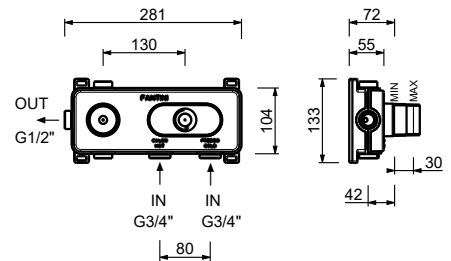

D331A

Внутренняя часть

19 00 D331A