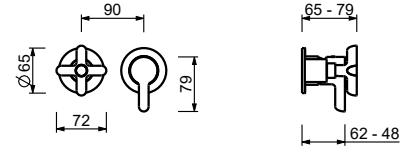

Встраиваемый смеситель для душа

- ручки
- переключатель на **2 потока** с поворотной кнопкой
- впуски 1/2"
- Звукоизолированные
- только для горизонтальной установки

R485B

Наружная часть

Хром	53 02 R485B
Черный матовый	53 13 R485B
Polished Nickel PVD	53 95 R485B
Matt Gun Metal PVD	53 P5 R485B
Matt British Gold PVD	53 P6 R485B
Matt Copper PVD	53 P9 R485B
Deep Black PVD	53 S1 R485B
Pure Brass PVD	53 Q7 R485B
Raw Metal PVD	53 Q8 R485B