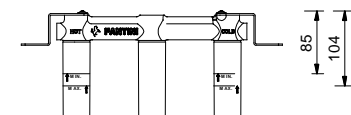

R010A

Внутренняя часть

44 00 R010A