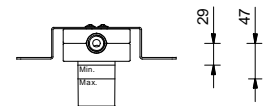

Внутренняя часть

44 00 M063A