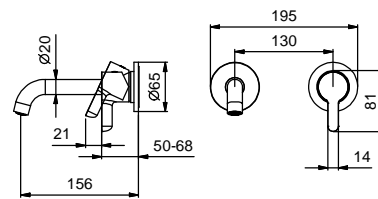

Art. R411B

Parte externa

Cromo	53 Q2 R411B
Negro Opaco	53 Q3 R411B
Nickel PVD	53 Q5 R411B
Matt Gun Metal PVD	53 Q5 R411B
Matt British Gold PVD	53 Q6 R411B
Matt Copper PVD	53 Q9 R411B
Pure Brass PVD	53 Q7 R411B
Raw Metal PVD	53 Q8 R411B