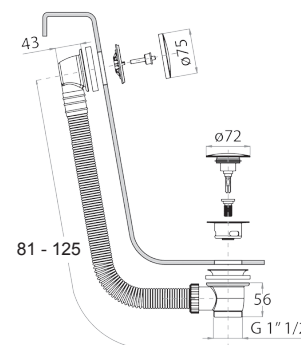

Art. 8402

Placa y pulsador descarga inodoro

- Material básico: acero
- pulsadores en relieve
- con pulsadores redondos
- compatible con GEBERIT SIGMA8, SIGMA12
- sin fijaciones visibles

N.B. listado completo de los acabados en la sección accesorios diversos al final de la tarifa

Acero Brillante	91 38 8402
Negro Opaco	91 13 8402
Nickel PVD	91 95 8402
Matt Gun Metal PVD	91 P5 8402
Matt British Gold PVD	91 P6 8402
Matt Copper PVD	91 P9 8402
Pure Brass PVD	91 Q7 8402
Raw Metal PVD	91 Q8 8402

Art. 8403

Placa y pulsador descarga inodoro

- Material básico: acero
- pulsadores enrasados
- con pulsadores cuadrados
- compatible con GEBERIT SIGMA8, SIGMA12
- sin fijaciones visibles

N.B. listado completo de los acabados en la sección accesorios diversos al final de la tarifa

Acero Brillante	91 38 8403
Negro Opaco	91 13 8403
Nickel PVD	91 95 8403
Matt Gun Metal PVD	91 P5 8403
Matt British Gold PVD	91 P6 8403
Matt Copper PVD	91 P9 8403
Pure Brass PVD	91 Q7 8403
Raw Metal PVD	91 Q8 8403

Art. 8486

Teleducha doble función

- para limpieza WC
- para higiene personal en combinación con grifería ducha
- toma de agua y soporte teleducha
- llave de cierre
- Material básico: latón
- embellecedor redondo
- flexo PVC 120 cm
- entrada de 1/2"

N.B. listado completo de los acabados en la sección accesorios diversos al final de la tarifa

Cromo	91 02 8486
Negro Opaco	91 13 8486
Nickel PVD	91 95 8486
Matt Gun Metal PVD	91 P5 8486
Matt British Gold PVD	91 P6 8486
Matt Copper PVD	91 P9 8486

Art. W001

Columna desagüe bañera

- con maneta
- CON DESAGÜE

N.B. listado completo de los acabados en la sección accesorios diversos al final de la tarifa

Cromo	91 02 W001
Negro Opaco	91 13 W001
Nickel PVD	91 95 W001
Matt Gun Metal PVD	91 P5 W001
Matt British Gold PVD	91 P6 W001
Matt Copper PVD	91 P9 W001