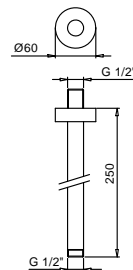

OPCIONAL Parte empotrable para cartón-yeso

Art. W046 91 00 W046

Art. 8028

Brazo ducha

- longitud 45 cm
- embellecedor redondo
- para instalación a pared
- entrada de 1/2"

Cromo	86 02 8028
Negro Opaco	86 13 8028
Nickel PVD	86 95 8028
Matt Gun Metal PVD	86 P5 8028
Matt British Gold PVD	86 P6 8028
Matt Copper PVD	86 P9 8028
Pure Brass PVD	86 Q7 8028
Raw Metal PVD	86 Q8 8028

OPCIONAL Parte empotrable para cartón-yeso

Art. W046 91 00 W046

Art. 9236

Brazo ducha

- longitud 25 cm
- embellecedor redondo
- para instalación a techo
- entrada de 1/2"

Cromo	86 02 9236
Negro Opaco	86 13 9236
Nickel PVD	86 95 9236
Matt Gun Metal PVD	86 P5 9236
Matt British Gold PVD	86 P6 9236
Matt Copper PVD	86 P9 9236
Pure Brass PVD	86 Q7 9236
Raw Metal PVD	86 Q8 9236

OPCIONAL Parte empotrable para cartón-yeso

Art. W046

91 00 W046

Art. 9237

Brazo ducha

- longitud 45 cm
- embellecedor redondo
- para instalación a techo
- entrada de 1/2"

Cromo	86 02 9237
Negro Opaco	86 13 9237
Nickel PVD	86 95 9237
Matt Gun Metal PVD	86 P5 9237
Matt British Gold PVD	86 P6 9237
Matt Copper PVD	86 P9 9237
Pure Brass PVD	86 Q7 9237
Raw Metal PVD	86 Q8 9237