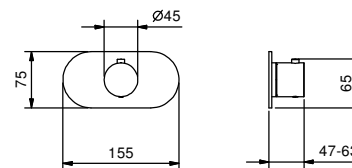

Monomando termostático ducha empotrado 3/4"

- manetas
- desviador giratorio con cierre **3 salidas**
- solo para montaje horizontal
- entradas de 3/4"

Art. R773B

Parte externa

Cromo	53 Q2 R773B
Negro Opaco	53 I3 R773B
Nickel PVD	53 95 R773B
Matt Gun Metal PVD	53 P5 R773B
Matt British Gold PVD	53 P6 R773B
Matt Copper PVD	53 P9 R773B
Pure Brass PVD	53 Q7 R773B
Raw Metal PVD	53 Q8 R773B

Art. D373A

Parte empotrable

19 00 D373A

PRECIO TOTAL

- Cromo
- Negro Opaco
- Nickel PVD
- Matt Gun Metal PVD
- Matt British Gold PVD
- Matt Copper PVD
- Pure Brass PVD
- Raw Metal PVD

Monomando termostático ducha empotrado 3/4"

- maneta
- entradas de 3/4"
- aislamiento acústico
- sin llave de cierre, **debe pedirse por separado**

NOTA: El mezclador no tiene cierre, debe ser pedido siempre

con la llave de paso R791B+D391A

Art. R700B

Parte externa

Cromo	87 Q2 R700B
Negro Opaco	87 I3 R700B
Nickel PVD	87 95 R700B
Matt Gun Metal PVD	87 P5 R700B
Matt British Gold PVD	87 P6 R700B
Pure Brass PVD	87 Q7 R700B
Raw Metal PVD	87 Q8 R700B

Art. D300A

Parte empotrable

19 00 D300A

PRECIO TOTAL

- Cromo
- Negro Opaco
- Nickel PVD
- Matt Gun Metal PVD
- Matt British Gold PVD
- Pure Brass PVD
- Raw Metal PVD