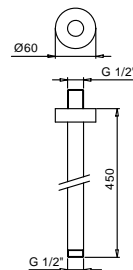

OPCIONAL Parte empotrable para cartón-yeso

Art. W046

91 00 W046

Art. 9237

Brazo ducha

- longitud 45 cm
- embellecedor redondo
- para instalación a techo
- entrada de 1/2"

Cromo	86 02 9237
Negro Opaco	86 13 9237
Nickel PVD	86 95 9237
Matt Gun Metal PVD	86 P5 9237
Matt British Gold PVD	86 P6 9237
Matt Copper PVD	86 P9 9237
Pure Brass PVD	86 Q7 9237
Raw Metal PVD	86 Q8 9237