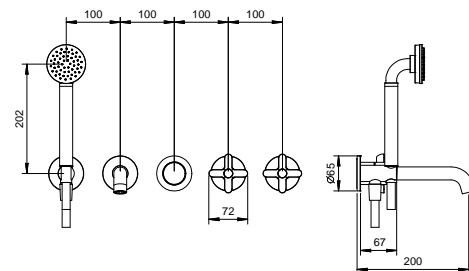

Art. R019B

Parte externa

Cromo	53 02 R019B
Negro Opaco	53 13 R019B
Nickel PVD	53 95 R019B
Matt Gun Metal PVD	53 P5 R019B
Matt British Gold PVD	53 P6 R019B
Matt Copper PVD	53 P9 R019B
Pure Brass PVD	53 Q7 R019B
Raw Metal PVD	53 Q8 R019B