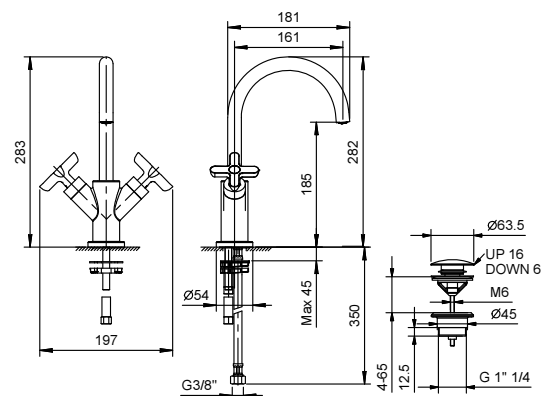

Monobloc lavabo 3 elementos

- distancia a chorro 16 cm
- manetas
- limitador de caudal 5 l/m a 3 bar
- cartucho cerámico 90°
- flexos de alimentación
- CON DESAGÜE a presión

Cromo	53 02 R056F
Negro Opaco	53 13 R056F
Nickel PVD	53 95 R056F
Matt Gun Metal PVD	53 P5 R056F
Matt British Gold PVD	53 P6 R056F
Matt Copper PVD	53 P9 R056F