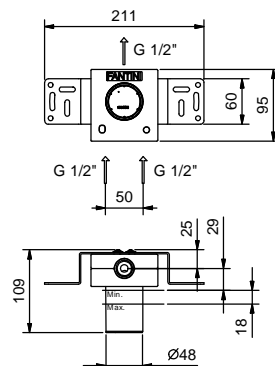

Parte empotrable

44 00 M063A

PRECIO TOTAL

- Cromo
- Negro Opaco
- Nickel PVD
- Matt Gun Metal PVD
- Matt British Gold PVD
- Matt Copper PVD
- Pure Brass PVD
- Raw Metal PVD

Monomando ducha empotrado

- manetas
- desviador giratorio **2 salidas**
- entradas de 1/2"
- aislamiento acústico

Art. R485B

Parte externa

Cromo	53 02 R485B
Negro Opaco	53 13 R485B
Nickel PVD	53 95 R485B
Matt Gun Metal PVD	53 P5 R485B
Matt British Gold PVD	53 P6 R485B
Matt Copper PVD	53 P9 R485B
Pure Brass PVD	53 Q7 R485B
Raw Metal PVD	53 Q8 R485B