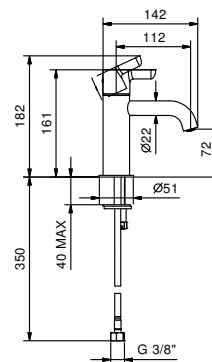

Monomando lavabo

- distancia a chorro 11 cm
- maneta
- limitador de caudal 5 l/m a 3 bar
- flexos de alimentación
- SIN DESAGÜE

Cromo	53 02 R404WF
Negro Opaco	53 13 R404WF
Nickel PVD	53 95 R404WF
Matt Gun Metal PVD	53 P5 R404WF
Matt British Gold PVD	53 P6 R404WF
Matt Copper PVD	53 P9 R404WF
Pure Brass PVD	53 Q7 R404WF
Raw Metal PVD	53 Q8 R404WF