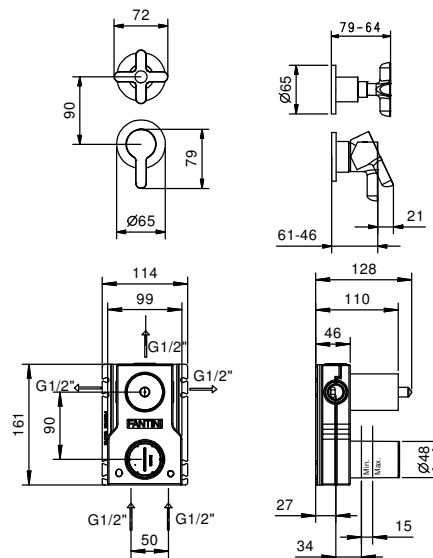

Monomando ducha empotrado

- manetas
- desviador giratorio **3 salidas**
- entradas de 1/2"
- aislamiento acústico

Art. R487B

Parte externa

Cromo	53 Q2 R487B
Negro Opaco	53 I3 R487B
Nickel PVD	53 95 R487B
Matt Gun Metal PVD	53 P5 R487B
Matt British Gold PVD	53 P6 R487B
Matt Copper PVD	53 P9 R487B
Pure Brass PVD	53 Q7 R487B
Raw Metal PVD	53 Q8 R487B

Art. M587A

Parte empotrable

44 00 M587A

PRECIO TOTAL

- Cromo
- Negro Opaco
- Nickel PVD
- Matt Gun Metal PVD
- Matt British Gold PVD
- Matt Copper PVD
- Pure Brass PVD
- Raw Metal PVD