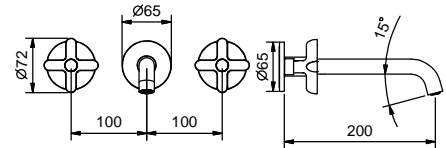

lead $\varnothing$ free

Batería lavabo a pared

- distancia a chorro 20 cm
- manetas
- limitador de caudal 5 l/m a 3 bar
- cartucho cerámico 90°
- entradas de 1/2"
- SIN DESAGÜE

Art. R013B

Parte externa

Cromo	53 02 R013B
Negro Opaco	53 13 R013B
Nickel PVD	53 95 R013B
Matt Gun Metal PVD	53 P5 R013B
Matt British Gold PVD	53 P6 R013B
Matt Copper PVD	53 P9 R013B
Pure Brass PVD	53 Q7 R013B
Raw Metal PVD	53 Q8 R013B