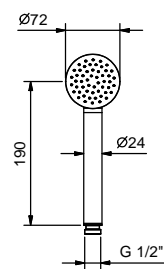

Art. 8938

Teleducha

- ICONA
- limitador de caudal 9 l/min
- sistema anticalcáreo
- válvula anti-retorno

Cromo	90 02 8938
Negro Opaco	90 13 8938
Nickel PVD	90 95 8938
Matt Gun Metal PVD	90 P5 8938
Matt British Gold PVD	90 P6 8938
Matt Copper PVD	90 P9 8938
Pure Brass PVD	90 Q7 8938
Raw Metal PVD	90 Q8 8938