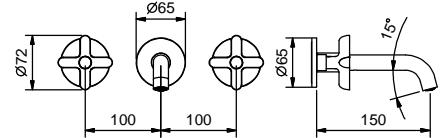

lead \varnothing free

Batería lavabo a pared

- distancia a chorro 15 cm
- manetas
- limitador de caudal 5 l/m a 3 bar
- cartucho cerámico 90°
- entradas de 1/2"
- SIN DESAGÜE

Art. R010B

Parte externa

Cromo	53 02 R010B
Negro Opaco	53 13 R010B
Nickel PVD	53 95 R010B
Matt Gun Metal PVD	53 P5 R010B
Matt British Gold PVD	53 P6 R010B
Matt Copper PVD	53 P9 R010B
Pure Brass PVD	53 Q7 R010B
Raw Metal PVD	53 Q8 R010B