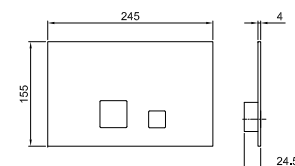

Art. 8402

Placa y pulsador descarga inodoro

- Material básico: acero
- pulsadores en relieve
- con pulsadores redondos
- compatible con GEBERIT SIGMA8, SIGMA12
- sin fijaciones visibles

N.B. listado completo de los acabados en la sección accesorios diversos al final de la tarifa

Acero Brillante	91 38 8402
Negro Opaco	91 13 8402
Nickel PVD	91 95 8402
Matt Gun Metal PVD	91 P5 8402
Matt British Gold PVD	91 P6 8402
Matt Copper PVD	91 P9 8402
Pure Brass PVD	91 Q7 8402
Raw Metal PVD	91 Q8 8402

Art. 8403

Placa y pulsador descarga inodoro

- Material básico: acero
- pulsadores enrasados
- con pulsadores cuadrados
- compatible con GEBERIT SIGMA8, SIGMA12
- sin fijaciones visibles

N.B. listado completo de los acabados en la sección accesorios diversos al final de la tarifa

Acero Brillante	91 38 8403
Negro Opaco	91 13 8403
Nickel PVD	91 95 8403
Matt Gun Metal PVD	91 P5 8403
Matt British Gold PVD	91 P6 8403
Matt Copper PVD	91 P9 8403
Pure Brass PVD	91 Q7 8403
Raw Metal PVD	91 Q8 8403

Art. 8486

Teleducha doble función

- para limpieza WC
- para higiene personal en combinación con grifería ducha
- toma de agua y soporte teleducha
- llave de cierre
- Material básico: latón
- embellecedor redondo
- flexo PVC 120 cm
- entrada de 1/2"

N.B. listado completo de los acabados en la sección accesorios diversos al final de la tarifa

Cromo	91 02 8486
Negro Opaco	91 13 8486
Nickel PVD	91 95 8486
Matt Gun Metal PVD	91 P5 8486
Matt British Gold PVD	91 P6 8486
Matt Copper PVD	91 P9 8486

Art. W001

Columna desagüe bañera

- con maneta
- CON DESAGÜE

N.B. listado completo de los acabados en la sección accesorios diversos al final de la tarifa

Cromo	91 02 W001
Negro Opaco	91 13 W001
Nickel PVD	91 95 W001
Matt Gun Metal PVD	91 P5 W001
Matt British Gold PVD	91 P6 W001
Matt Copper PVD	91 P9 W001