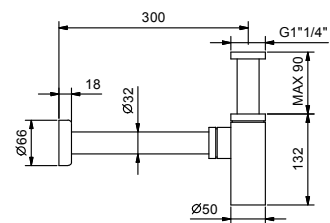

Art. 9234

Sifón de botella

- 1" 1/4
- para lavabo

N.B. listado completo de los acabados en la sección accesorios diversos al final de la tarifa

Cromo	91 02 9234
Negro Opaco	91 13 9234
Nickel PVD	91 95 9234
Matt Gun Metal PVD	91 P5 9234
Matt British Gold PVD	91 P6 9234
Matt Copper PVD	91 P9 9234
Pure Brass PVD	91 Q7 9234
Raw Metal PVD	91 Q8 9234