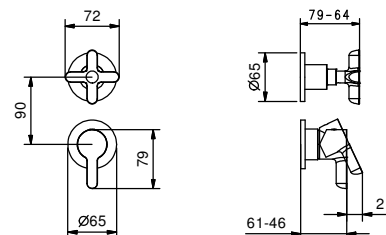

Monomando ducha empotrado

- maneta
- **1 salida** de 1/2"
- entradas de 1/2"
- aislamiento acústico

Art. R063B

Parte externa

Cromo	53 02 R063B
Negro Opaco	53 13 R063B
Nickel PVD	53 95 R063B
Matt Gun Metal PVD	53 P5 R063B
Matt British Gold PVD	53 P6 R063B
Matt Copper PVD	53 P9 R063B
Pure Brass PVD	53 Q7 R063B
Raw Metal PVD	53 Q8 R063B

Art. M063A

Parte empotrable

44 00 M063A

PRECIO TOTAL

- Cromo
- Negro Opaco
- Nickel PVD
- Matt Gun Metal PVD
- Matt British Gold PVD
- Matt Copper PVD
- Pure Brass PVD
- Raw Metal PVD

Monomando ducha empotrado

- manetas
- desviador giratorio **2 salidas**
- entradas de 1/2"
- aislamiento acústico

Art. R485B

Parte externa

Cromo	53 02 R485B
Negro Opaco	53 13 R485B
Nickel PVD	53 95 R485B
Matt Gun Metal PVD	53 P5 R485B
Matt British Gold PVD	53 P6 R485B
Matt Copper PVD	53 P9 R485B
Pure Brass PVD	53 Q7 R485B
Raw Metal PVD	53 Q8 R485B

Art. M585A

Parte empotrable

44 00 M585A

PRECIO TOTAL

- Cromo
- Negro Opaco
- Nickel PVD
- Matt Gun Metal PVD
- Matt British Gold PVD
- Matt Copper PVD
- Pure Brass PVD
- Raw Metal PVD