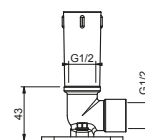

Art. 8027

Brazo ducha

- longitud 30 cm
- embellecedor redondo
- para instalación a pared
- entrada de 1/2"

Cromo	86 02 8027
Negro Opaco	86 13 8027
Nickel PVD	86 95 8027
Matt Gun Metal PVD	86 P5 8027
Matt British Gold PVD	86 P6 8027
Matt Copper PVD	86 P9 8027
Pure Brass PVD	86 Q7 8027
Raw Metal PVD	86 Q8 8027

OPCIONAL Parte empotrable para cartón-yeso

Art. W046 91 00 W046

Art. 8028

Brazo ducha

- longitud 45 cm
- embellecedor redondo
- para instalación a pared
- entrada de 1/2"

Cromo	86 02 8028
Negro Opaco	86 13 8028
Nickel PVD	86 95 8028
Matt Gun Metal PVD	86 P5 8028
Matt British Gold PVD	86 P6 8028
Matt Copper PVD	86 P9 8028
Pure Brass PVD	86 Q7 8028
Raw Metal PVD	86 Q8 8028