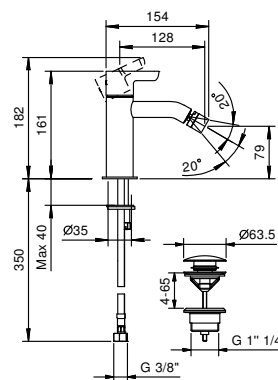

Art. R408F

Monomando bidé

- distancia a chorro 12,5 cm
- maneta
- limitador de caudal 5 l/m a 3 bar
- aireador orientable
- flexos de alimentación
- CON DESAGÜE a presión

Cromo	53 02 R408F
Negro Opaco	53 13 R408F
Nickel PVD	53 95 R408F
Matt Gun Metal PVD	53 P5 R408F
Matt British Gold PVD	53 P6 R408F
Matt Copper PVD	53 P9 R408F
Pure Brass PVD	53 Q7 R408F
Raw Metal PVD	53 Q8 R408F