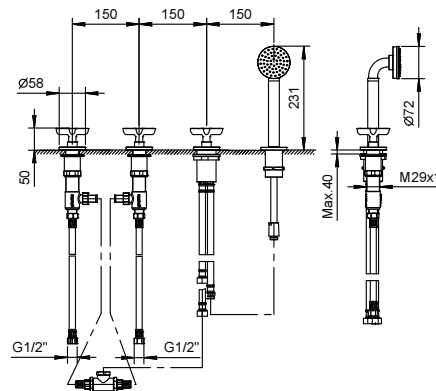

Grupo bañera repisa

- manetas
- sin caño
- 4 agujeros
- desviador giratorio **2 salidas**
- teleducha ICONA
- flexo 150 cm
- cartucho cerámico 90°
- entradas de 1/2"
- flexos de alimentación

Cromo	53 02 R067
Negro Opaco	53 13 R067
Nickel PVD	53 95 R067
Matt Gun Metal PVD	53 P5 R067
Matt British Gold PVD	53 P6 R067
Matt Copper PVD	53 P9 R067
Pure Brass PVD	53 Q7 R067
Raw Metal PVD	53 Q8 R067