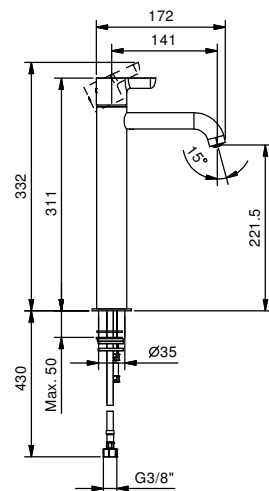

Monomando lavabo alto

- distancia a chorro 14 cm
- maneta
- limitador de caudal 5 l/m a 3 bar
- flexos de alimentación
- SIN DESAGÜE

Cromo	53 02 R406WF
Negro Opaco	53 13 R406WF
Nickel PVD	53 95 R406WF
Matt Gun Metal PVD	53 P5 R406WF
Matt British Gold PVD	53 P6 R406WF
Matt Copper PVD	53 P9 R406WF
Pure Brass PVD	53 Q7 R406WF
Raw Metal PVD	53 Q8 R406WF