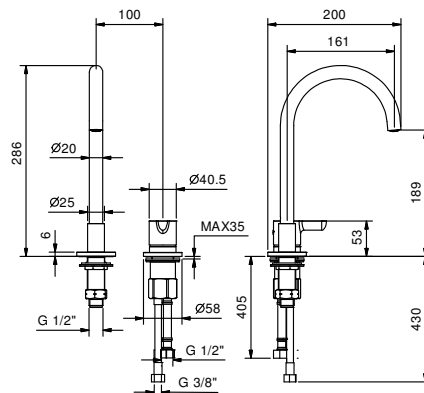

- distancia a chorro 16 cm
- maneta
- limitador de caudal 5 l/m a 3 bar
- flexos de alimentación
- SIN DESAGÜE

Cromo	53 Q2 R504W
Negro Opaco	53 Q3 R504W
Nickel PVD	53 Q5 R504W
Matt Gun Metal PVD	53 Q5 R504W
Matt British Gold PVD	53 Q6 R504W
Matt Copper PVD	53 Q9 R504W
Pure Brass PVD	53 Q7 R504W
Raw Metal PVD	53 Q8 R504W