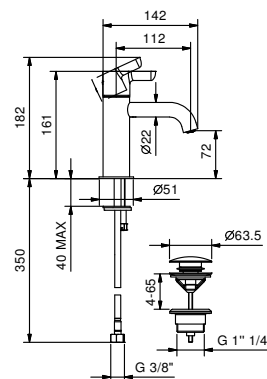

Art. R404F

lead $\emptyset$ free

Monomando lavabo

- distancia a chorro 11 cm
- maneta
- limitador de caudal 5 l/m a 3 bar
- flexos de alimentación
- CON DESAGÜE a presión

Cromo	53 02 R404F
Negro Opaco	53 13 R404F
Nickel PVD	53 95 R404F
Matt Gun Metal PVD	53 P5 R404F
Matt British Gold PVD	53 P6 R404F
Matt Copper PVD	53 P9 R404F
Pure Brass PVD	53 Q7 R404F
Raw Metal PVD	53 Q8 R404F