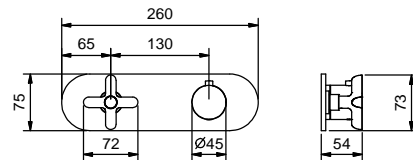

Monomando termostático ducha empotrado 3/4"

- manetas
- desviador giratorio con cierre **3 salidas**
- solo para montaje horizontal
- entradas de 3/4"

Art. R773B

Parte externa

Cromo	53 Q2 R773B
Negro Opaco	53 I3 R773B
Nickel PVD	53 95 R773B
Matt Gun Metal PVD	53 P5 R773B
Matt British Gold PVD	53 P6 R773B
Matt Copper PVD	53 P9 R773B
Pure Brass PVD	53 Q7 R773B
Raw Metal PVD	53 Q8 R773B

Art. D373A