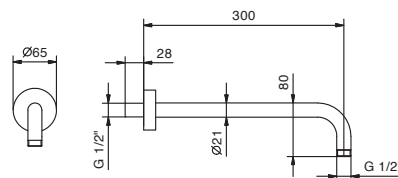

OPCIONAL Parte empotrable para cartón-yeso

Art. W046 91 00 W046

Art. 8028

Brazo ducha

- longitud 45 cm
- embellecedor redondo
- para instalación a pared
- entrada de 1/2"

Cromo	86 02 8028
Negro Opaco	86 13 8028
Nickel PVD	86 95 8028
Matt Gun Metal PVD	86 P5 8028
Matt British Gold PVD	86 P6 8028
Matt Copper PVD	86 P9 8028
Pure Brass PVD	86 Q7 8028
Raw Metal PVD	86 Q8 8028