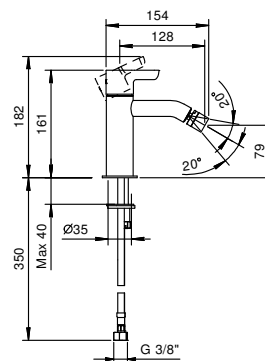

Art. R408WF

Monomando bidé

- distancia a chorro 12,5 cm
- maneta
- limitador de caudal 5 l/m a 3 bar
- aireador orientable
- flexos de alimentación
- SIN DESAGÜE

Cromo	53 02 R408WF
Negro Opaco	53 13 R408WF
Nickel PVD	53 95 R408WF
Matt Gun Metal PVD	53 P5 R408WF
Matt British Gold PVD	53 P6 R408WF
Matt Copper PVD	53 P9 R408WF
Pure Brass PVD	53 Q7 R408WF
Raw Metal PVD	53 Q8 R408WF