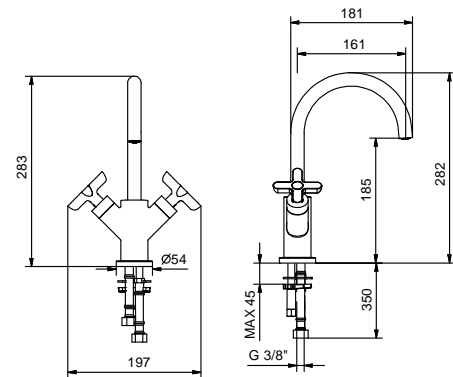

Monobloc lavabo 3 elementos

- distancia a chorro 16 cm
- manetas
- limitador de caudal 5 l/m a 3 bar
- cartucho cerámico 90°
- flexos de alimentación
- SIN DESAGÜE

Cromo	53 02 R056WF
Negro Opaco	53 13 R056WF
Nickel PVD	53 95 R056WF
Matt Gun Metal PVD	53 P5 R056WF
Matt British Gold PVD	53 P6 R056WF
Matt Copper PVD	53 P9 R056WF