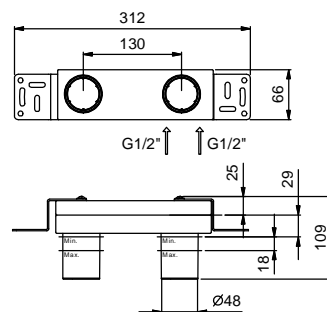

Parte empotrable

44 00 M011A