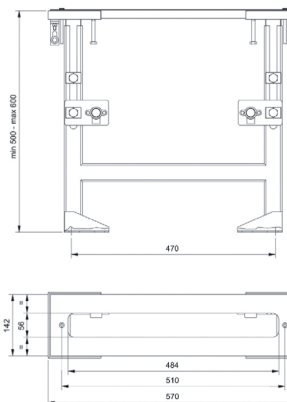

- placas cubre tornillo
- placa de montaje
- sin placa embellecedora

NOTA: para revestir permitiendo la inspección

Cromo	91 02 9670
-------	------------

Fratelli Fantini Spa

Pella (Novara), Italy - t. +39 0322 918411