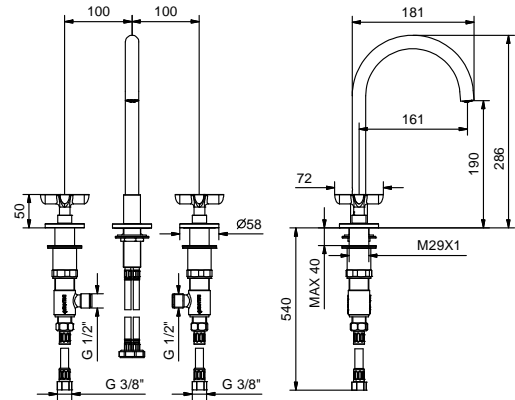

Art. R007W

lead $\varnothing$ free

Batería lavabo 3 elementos

- distancia a chorro 16 cm
- manetas
- limitador de caudal 5 l/m a 3 bar
- cartucho cerámico 90°
- flexos de alimentación
- SIN DESAGÜE

Cromo	53 02 R007W
Negro Opaco	53 13 R007W
Nickel PVD	53 95 R007W
Matt Gun Metal PVD	53 P5 R007W
Matt British Gold PVD	53 P6 R007W
Matt Copper PVD	53 P9 R007W
Pure Brass PVD	53 Q7 R007W
Raw Metal PVD	53 Q8 R007W