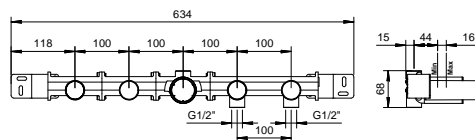

Art. R019A

Parte empotrada

44 00 R019A