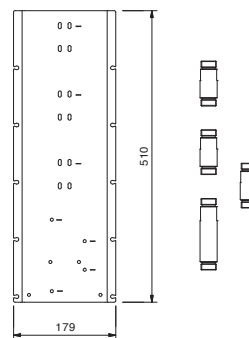

EJEMPLO COMBINACIONES - 2 SALIDAS

91 00 W042

Art. W043

Opcional - Sistema Easy Fix

placa y conexiones

- para instalación fácil horizontal o vertical termostáticos
- para instalación tres salidas para instalación art. D300A / D391A - **3 salidas**