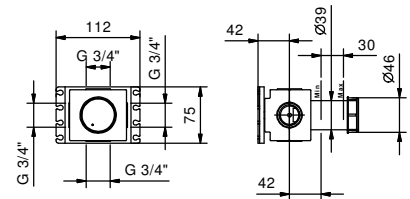

Parte empotrable

19 00 D391A