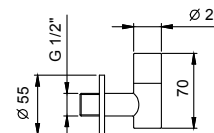

Art. 8402

Placa y pulsador descarga inodoro

- Material básico: acero
- pulsadores en relieve
- con pulsadores redondos
- compatible con GEBERIT SIGMA8, SIGMA12
- sin fijaciones visibles

N.B. listado completo de los acabados en la sección accesorios diversos al final de la tarifa