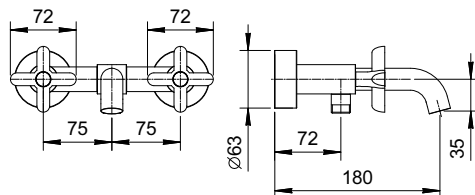

Art. R015

Batería bañera externa

- distancia a chorro 15,4 cm
- manetas
- desviador automático **2 salidas**
- teleducha ICONA
- soporte teleducha
- flexo PVC 150 cm
- cartucho cerámico 90°

Cromo	53 02 R015
Negro Opaco	53 13 R015
Nickel PVD	53 95 R015
Matt Gun Metal PVD	53 P5 R015
Matt British Gold PVD	53 P6 R015
Matt Copper PVD	53 P9 R015