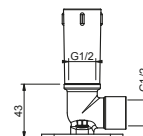

OPCIONAL Parte empotrable para cartón-yeso

Art. W046

91 00 W046