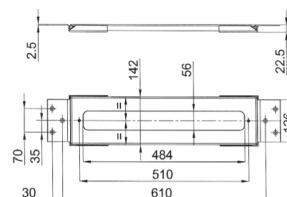

Art. W002

Columna desagüe bañera

- con maneta
- salida de agua en el rebosadero
- CON DESAGÜE

N.B. listado completo de los acabados en la sección accesorios diversos al final de la tarifa

Cromo	91 02 W002
Negro Opaco	91 13 W002
Nickel PVD	91 95 W002
Matt Gun Metal PVD	91 P5 W002
Matt British Gold PVD	91 P6 W002
Matt Copper PVD	91 P9 W002

Art. 9325

Estructura para bañera repisa

- placas cubre tornillo
- placa de montaje
- sin placa embellecedora

NOTA: para revestir permitiendo la inspección

Cromo	91 02 9325

Art. 9670

Estructura para bañera repisa

- placas cubre tornillo
- placa de montaje
- sin placa embellecedora

NOTA: para revestir permitiendo la inspección

Cromo	91 02 9670