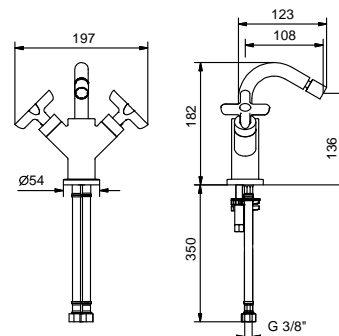

Art. R062WF

Monobloc bidé

- distancia a chorro 11 cm
- manetas
- limitador de caudal 5 l/m a 3 bar
- cartucho cerámico 90°
- aireador orientable
- flexos de alimentación
- SIN DESAGÜE

Cromo	53 02 R062WF
Negro Opaco	53 13 R062WF
Nickel PVD	53 95 R062WF
Matt Gun Metal PVD	53 P5 R062WF
Matt British Gold PVD	53 P6 R062WF
Matt Copper PVD	53 P9 R062WF

Art. R062F

Monobloc bidé

- distancia a chorro 11 cm
- manetas
- limitador de caudal 5 l/m a 3 bar
- cartucho cerámico 90°
- aireador orientable
- flexos de alimentación
- CON DESAGÜE a presión