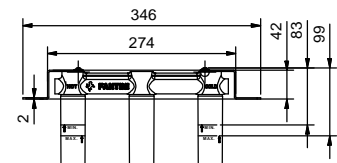

Parte empotrable

44 00 R010A