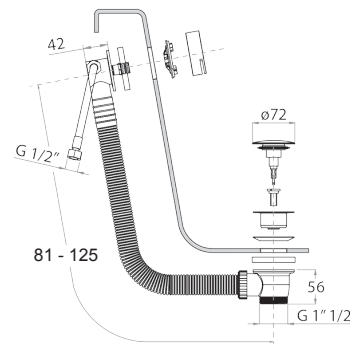

Art. 9325

Estructura para bañera repisa

- placas cubre tornillo
- placa de montaje
- sin placa embellecedora

NOTA: para revestir permitiendo la inspección

Cromo	91 02 9325
-------	------------

Art. 9670

Estructura para bañera repisa