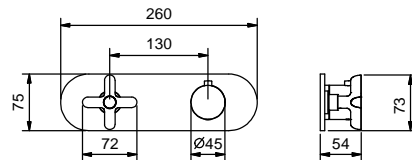

Monomando termostático ducha empotrado 3/4"

- manetas
- **1 salida** de 1/2"
- solo para montaje horizontal
- entradas de 3/4"

Art. R731B

Parte externa

Cromo	53 02 R731B
Negro Opaco	53 13 R731B
Nickel PVD	53 95 R731B
Matt Gun Metal PVD	53 P5 R731B
Matt British Gold PVD	53 P6 R731B
Matt Copper PVD	53 P9 R731B
Pure Brass PVD	53 Q7 R731B
Raw Metal PVD	53 Q8 R731B