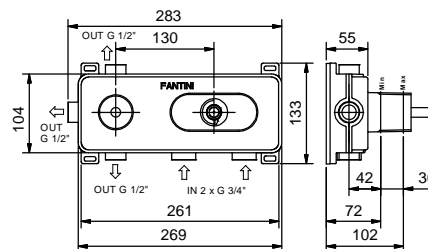

Parte empotrable

19 00 D373A

PRECIO TOTAL

- Cromo
- Negro Opaco
- Nickel PVD
- Matt Gun Metal PVD
- Matt British Gold PVD
- Matt Copper PVD
- Pure Brass PVD
- Raw Metal PVD

Monomando termostático ducha empotrado 3/4"

- maneta
- entradas de 3/4"
- aislamiento acústico
- sin llave de cierre, **debe pedirse por separado**

NOTA: El mezclador no tiene cierre, debe ser pedido siempre

con la llave de paso R791B+D391A

Art. R700B

Parte externa

Cromo	87 Q2 R700B
Negro Opaco	87 I3 R700B
Nickel PVD	87 95 R700B
Matt Gun Metal PVD	87 P5 R700B
Matt British Gold PVD	87 P6 R700B
Pure Brass PVD	87 Q7 R700B
Raw Metal PVD	87 Q8 R700B