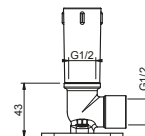

OPCIONAL Parte empotrable para cartón-yeso

Art. W046 91 00 W046