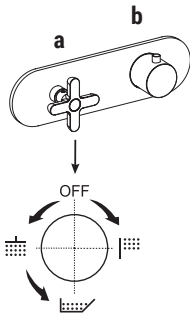

AGUJEROS PARA INSTALACIÓN EN ENCIMERAS:

- Batería de lavabo y bidé.

- Monomando de lavabo y bidé.

- Monomando de lavabo 2 elementos.

art. R504W

- Batería lavabo 3 elementos.

art. R007

El monomando termostático ducha empotrado 3/4" está disponible:

- art. R731B+D331A - 1 salida

- art. R772B+D372A - 2 salidas

- art. R773B+D373A - 3 salidas

EJEMPLO:

art. R773B+D373A

a) desviador giratorio con cierre - Desde la posición central, girando a la derecha se activa la 1ª salida, al centro el cierre, girando a la izquierda se activa la 2ª salida y luego la 3ª salida en secuencia.