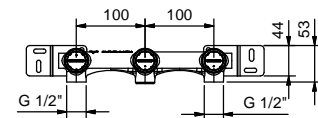

Parte empotrable

44 00 R010A