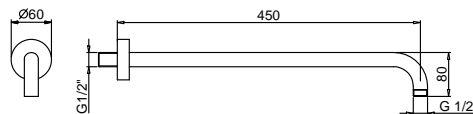

OPCIONAL Parte empotrable para cartón-yeso

Art. W046 91 00 W046

Art. 8028

Brazo ducha

- longitud 45 cm
- embellecedor redondo
- para instalación a pared
- entrada de 1/2"

Cromo	86 02 8028
Negro Opaco	86 13 8028
Nickel PVD	86 95 8028
Matt Gun Metal PVD	86 P5 8028
Matt British Gold PVD	86 P6 8028
Matt Copper PVD	86 P9 8028
Pure Brass PVD	86 Q7 8028
Raw Metal PVD	86 Q8 8028