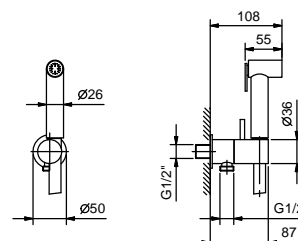

N.B. listado completo de los acabados en la sección accesorios diversos al final de la tarifa

Cromo	91 02 8486
Negro Opaco	91 13 8486
Nickel PVD	91 95 8486
Matt Gun Metal PVD	91 P5 8486
Matt British Gold PVD	91 P6 8486
Matt Copper PVD	91 P9 8486