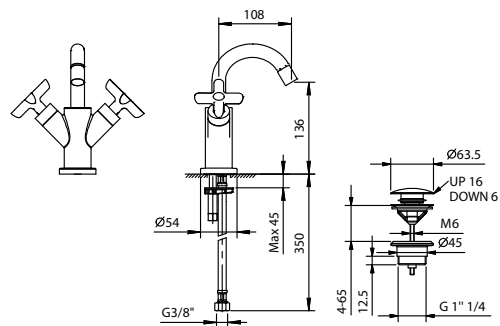

Cromo	53 02 R062F
Negro Opaco	53 13 R062F
Nickel PVD	53 95 R062F
Matt Gun Metal PVD	53 P5 R062F
Matt British Gold PVD	53 P6 R062F
Matt Copper PVD	53 P9 R062F