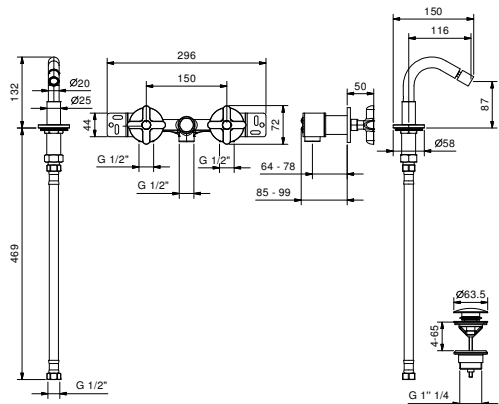

Art. R911B

Parte externa

Cromo	53 02 R911B
Negro Opaco	53 13 R911B
Nickel PVD	53 95 R911B
Matt Gun Metal PVD	53 P5 R911B
Matt British Gold PVD	53 P6 R911B
Matt Copper PVD	53 P9 R911B
Pure Brass PVD	53 Q7 R911B
Raw Metal PVD	53 Q8 R911B