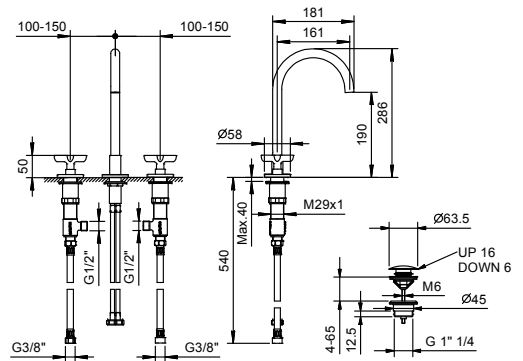

Batería lavabo 3 elementos

- distancia a chorro 16 cm
- manetas
- limitador de caudal 5 l/m a 3 bar
- cartucho cerámico 90°
- flexos de alimentación
- CON DESAGÜE a presión

Cromo	53 02 R007
Negro Opaco	53 13 R007
Nickel PVD	53 95 R007
Matt Gun Metal PVD	53 P5 R007
Matt British Gold PVD	53 P6 R007
Matt Copper PVD	53 P9 R007
Pure Brass PVD	53 Q7 R007
Raw Metal PVD	53 Q8 R007