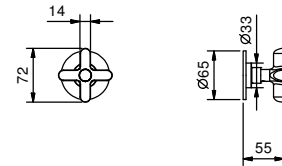

Llave de paso 3/4"

- maneta
- cartucho cerámico 90°
- entradas de 3/4"
- aislamiento acústico

Art. R791B

Parte externa

Cromo	53 Q2 R791B
Negro Opaco	53 I3 R791B
Nickel PVD	53 95 R791B
Matt Gun Metal PVD	53 P5 R791B
Matt British Gold PVD	53 P6 R791B
Matt Copper PVD	53 P9 R791B
Pure Brass PVD	53 Q7 R791B
Raw Metal PVD	53 Q8 R791B