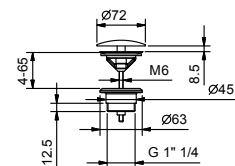

Art. 8435

Desagüe

- 1" 1/4
- para lavabo sin rebosadero
- para lavabo con rebosadero
- salida libre
- universal

N.B. listado completo de los acabados en la sección accesorios diversos al final de la tarifa

Cromo	91 02 8435
Negro Opaco	91 13 8435
Nickel PVD	91 95 8435
Matt Gun Metal PVD	91 P5 8435
Matt British Gold PVD	91 P6 8435
Matt Copper PVD	91 P9 8435
Pure Brass PVD	91 Q7 8435
Raw Metal PVD	91 Q8 8435