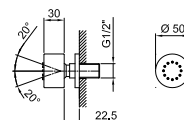

Art. 9248

Jet lateral

- Material básico: latón
- articulado
- sistema anticalcáreo
- entrada de 1/2"

Cromo	86 02 9248
Negro Opaco	86 13 9248
Nickel PVD	86 95 9248
Matt Gun Metal PVD	86 P5 9248
Matt British Gold PVD	86 P6 9248
Matt Copper PVD	86 P9 9248