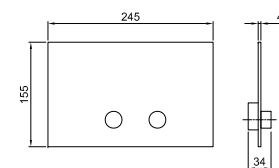

Art. 8402

Placa y pulsador descarga inodoro

- Material básico: acero
- pulsadores en relieve
- con pulsadores redondos
- compatible con GEBERIT SIGMA8, SIGMA12
- sin fijaciones visibles

N.B. listado completo de los acabados en la sección accesorios diversos al final de la tarifa

Acero Brillante	91 38 8402
Negro Opaco	91 13 8402
Nickel PVD	91 95 8402
Matt Gun Metal PVD	91 P5 8402
Matt British Gold PVD	91 P6 8402
Matt Copper PVD	91 P9 8402
Pure Brass PVD	91 Q7 8402
Raw Metal PVD	91 Q8 8402

Art. 8403

Placa y pulsador descarga inodoro

- Material básico: acero
- pulsadores enrasados
- con pulsadores cuadrados
- compatible con GEBERIT SIGMA8, SIGMA12
- sin fijaciones visibles

N.B. listado completo de los acabados en la sección accesorios diversos al final de la tarifa

Acero Brillante	91 38 8403
Negro Opaco	91 13 8403
Nickel PVD	91 95 8403
Matt Gun Metal PVD	91 P5 8403
Matt British Gold PVD	91 P6 8403
Matt Copper PVD	91 P9 8403
Pure Brass PVD	91 Q7 8403
Raw Metal PVD	91 Q8 8403

Art. 8486

Teleducha doble función

- para limpieza WC
- para higiene personal en combinación con grifería ducha
- toma de agua y soporte teleducha
- llave de cierre
- Material básico: latón
- embellecedor redondo
- flexo PVC 120 cm
- entrada de 1/2"

N.B. listado completo de los acabados en la sección accesorios diversos al final de la tarifa

Cromo	91 02 8486
Negro Opaco	91 13 8486
Nickel PVD	91 95 8486
Matt Gun Metal PVD	91 P5 8486
Matt British Gold PVD	91 P6 8486
Matt Copper PVD	91 P9 8486

Art. W001

Columna desagüe bañera

- con maneta
- CON DESAGÜE

N.B. listado completo de los acabados en la sección accesorios diversos al final de la tarifa

Cromo	91 02 W001
Negro Opaco	91 13 W001
Nickel PVD	91 95 W001
Matt Gun Metal PVD	91 P5 W001
Matt British Gold PVD	91 P6 W001
Matt Copper PVD	91 P9 W001