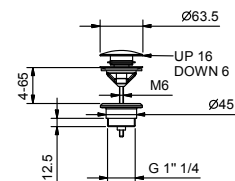

Art. 8434

Desagüe

- 1" 1/4
- tapón a presión
- para lavabo sin rebosadero
- para lavabo con rebosadero
- universal

N.B. listado completo de los acabados en la sección accesorios diversos al final de la tarifa

Cromo	91 02 8434
Negro Opaco	91 13 8434
Nickel PVD	91 95 8434
Matt Gun Metal PVD	91 P5 8434
Matt British Gold PVD	91 P6 8434
Matt Copper PVD	91 P9 8434
Pure Brass PVD	91 Q7 8434
Raw Metal PVD	91 Q8 8434