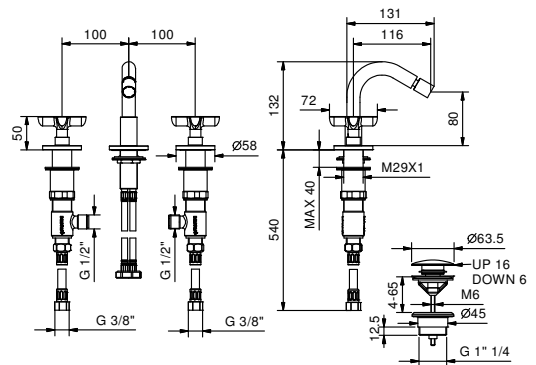

Art. R008

Batería bidé 3 elementos

- distancia a chorro 11 cm
- limitador de caudal 5 l/m a 3 bar
- manetas
- cartucho cerámico 90°
- aireador orientable
- flexos de alimentación
- CON DESAGÜE a presión

Cromo	53 02 R008
Negro Opaco	53 13 R008
Nickel PVD	53 95 R008
Matt Gun Metal PVD	53 P5 R008
Matt British Gold PVD	53 P6 R008
Matt Copper PVD	53 P9 R008
Pure Brass PVD	53 Q7 R008
Raw Metal PVD	53 Q8 R008