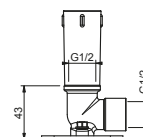

OPCIONAL Parte empotrable para cartón-yeso

Art. W046

91 00 W046