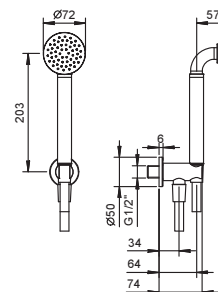

OPCIONAL Parte empotrable para cartón-yeso

Art. W046

91 00 W046

Art. 9237

Brazo ducha

- longitud 45 cm
- embellecedor redondo
- para instalación a techo
- entrada de 1/2"

Cromo	86 02 9237
Negro Opaco	86 13 9237
Nickel PVD	86 95 9237
Matt Gun Metal PVD	86 P5 9237
Matt British Gold PVD	86 P6 9237
Matt Copper PVD	86 P9 9237
Pure Brass PVD	86 Q7 9237
Raw Metal PVD	86 Q8 9237

OPCIONAL Parte empotrable para cartón-yeso

Art. W046

91 00 W046

Art. R043

Conjunto de ducha

- teleducha ICONA
- toma de agua y soporte teleducha
- embellecedor redondo
- flexo PVC 150 cm
- entrada de 1/2"

Cromo	53 02 R043
Negro Opaco	53 13 R043
Nickel PVD	53 95 R043
Matt Gun Metal PVD	53 P5 R043
Matt British Gold PVD	53 P6 R043
Matt Copper PVD	53 P9 R043
Pure Brass PVD	53 Q7 R043
Raw Metal PVD	53 Q8 R043