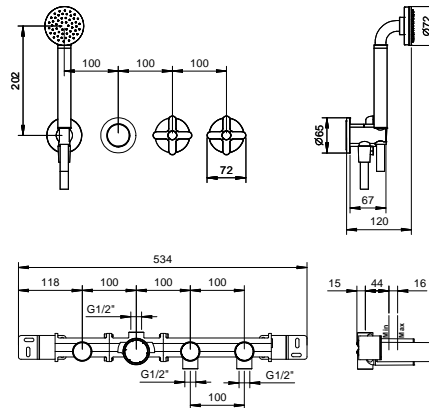

Batería baño/ducha empotrada

- manetas
- sin caño
- desviador giratorio **2 salidas**
- teleducha ICONA
- toma de agua y soporte teleducha
- flexo PVC 150 cm
- cartucho cerámico 90°
- entradas de 1/2"

Art. R017B

Parte externa

Cromo	53 02 R017B
Negro Opaco	53 13 R017B
Nickel PVD	53 95 R017B
Matt Gun Metal PVD	53 P5 R017B
Matt British Gold PVD	53 P6 R017B
Matt Copper PVD	53 P9 R017B
Pure Brass PVD	53 Q7 R017B
Raw Metal PVD	53 Q8 R017B

Art. R017A

Parte empotrable

44 00 R017A

PRECIO TOTAL

- Cromo
- Negro Opaco
- Nickel PVD
- Matt Gun Metal PVD
- Matt British Gold PVD
- Matt Copper PVD
- Pure Brass PVD
- Raw Metal PVD