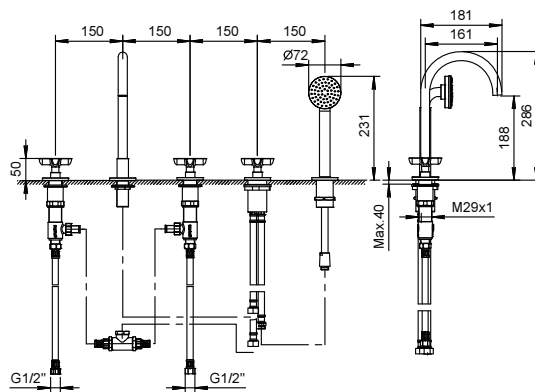

- distancia a chorro 16 cm
- manetas
- 5 agujeros
- desviador giratorio **2 salidas**
- teleducha ICONA
- flexo 150 cm
- cartucho cerámico 90°
- entradas de 1/2"
- flexos de alimentación

Cromo	53 02 R065
Negro Opaco	53 13 R065
Nickel PVD	53 95 R065
Matt Gun Metal PVD	53 P5 R065
Matt British Gold PVD	53 P6 R065
Matt Copper PVD	53 P9 R065
Pure Brass PVD	53 Q7 R065
Raw Metal PVD	53 Q8 R065