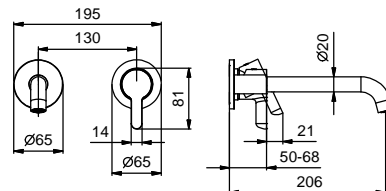

lead∅free

Monomando lavabo a pared

- distancia a chorro 21 cm
- maneta
- limitador de caudal 5 l/m a 3 bar
- entradas de 1/2"
- SIN DESAGÜE

Art. R413B

Parte externa

Cromo	53 02 R413B
Negro Opaco	53 13 R413B
Nickel PVD	53 95 R413B
Matt Gun Metal PVD	53 P5 R413B
Matt British Gold PVD	53 P6 R413B
Matt Copper PVD	53 P9 R413B
Pure Brass PVD	53 Q7 R413B
Raw Metal PVD	53 Q8 R413B