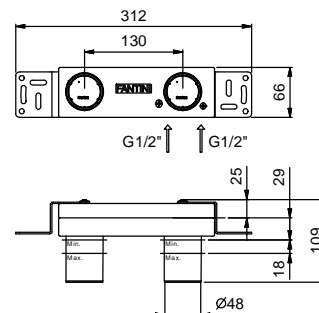

Art. M011A

Parte empotrable

44 Q0 M011A