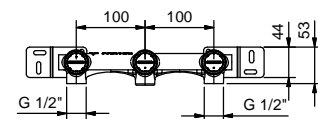

Art. R010A

Parte empotrable

44 00 R010A