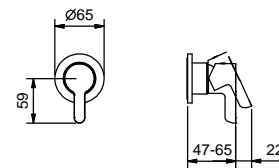

Monomando ducha empotrado

- maneta
- **1 salida** de 1/2"
- entradas de 1/2"
- aislamiento acústico

Art. R063B

Parte externa

Cromo	53 02 R063B
Negro Opaco	53 13 R063B
Nickel PVD	53 95 R063B
Matt Gun Metal PVD	53 P5 R063B
Matt British Gold PVD	53 P6 R063B
Matt Copper PVD	53 P9 R063B
Pure Brass PVD	53 Q7 R063B
Raw Metal PVD	53 Q8 R063B

Art. M063A