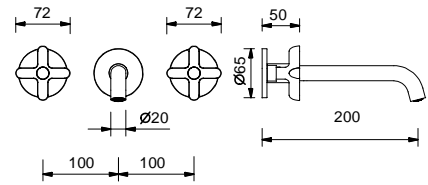

lead $\varnothing$ free

Batería lavabo a pared

- distancia a chorro 20 cm
- manetas
- limitador de caudal 5 l/m a 3 bar
- cartucho cerámico 90°
- entradas de 1/2"
- SIN DESAGÜE

R013B

Parte externa

Cromo	53 02 R013B
Negro Opaco	53 13 R013B
Polished Nickel PVD	53 95 R013B
Matt Gun Metal PVD	53 P5 R013B
Matt British Gold PVD	53 P6 R013B
Matt Copper PVD	53 P9 R013B
Deep Black PVD	53 S1 R013B
Pure Brass PVD	53 Q7 R013B
Raw Metal PVD	53 Q8 R013B