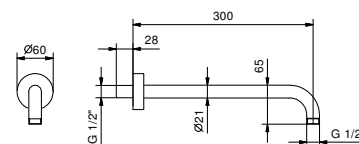

Cromo	86 02 9230
Negro Opaco	86 13 9230

8027

Brazo ducha

- longitud 30 cm
- embellecedor redondo
- para instalación a pared
- entrada de 1/2"

Cromo	86 02 8027
Negro Opaco	86 13 8027
Polished Nickel PVD	86 95 8027
Matt Gun Metal PVD	86 P5 8027
Matt British Gold PVD	86 P6 8027
Matt Copper PVD	86 P9 8027
Deep Black PVD	86 S1 8027
Pure Brass PVD	86 Q7 8027
Raw Metal PVD	86 Q8 8027