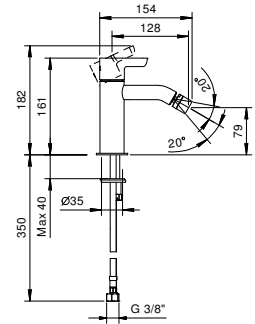

R408WF

Monomando bidé

- distancia a chorro 12,5 cm
- maneta
- limitador de caudal 5 l/m a 3 bar
- aireador orientable
- flexos de alimentación
- SIN DESAGÜE

Cromo	53 02 R408WF
Negro Opaco	53 13 R408WF
Polished Nickel PVD	53 95 R408WF
Matt Gun Metal PVD	53 P5 R408WF
Matt British Gold PVD	53 P6 R408WF
Matt Copper PVD	53 P9 R408WF
Deep Black PVD	53 S1 R408WF
Pure Brass PVD	53 Q7 R408WF
Raw Metal PVD	53 Q8 R408WF