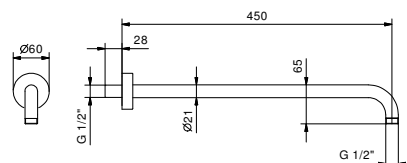

OPCIONAL: Parte empotrable para cartón-yeso

W046 91 00 W046

8028

Brazo ducha

- longitud 45 cm
- embellecedor redondo
- para instalación a pared
- entrada de 1/2"

Cromo	86 02 8028
Negro Opaco	86 13 8028
Polished Nickel PVD	86 95 8028
Matt Gun Metal PVD	86 P5 8028
Matt British Gold PVD	86 P6 8028
Matt Copper PVD	86 P9 8028
Deep Black PVD	86 S1 8028
Pure Brass PVD	86 Q7 8028
Raw Metal PVD	86 Q8 8028