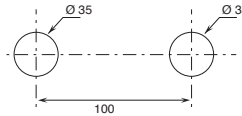

Información técnica

ICONA CLASSIC se suministra de serie CON MANETA.

Los monomandos lavabo se suministran con **limitadores de 5 l/min.**

AGUJEROS PARA INSTALACIÓN EN ENCIMERAS:

- Batería de lavabo y bidé.
- Monomando de lavabo y bidé.

- Monomando de lavabo 2 elementos.
  art. R504W

- Batería lavabo 3 elementos.
  art. R007