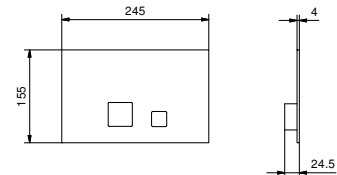

Placa y pulsador descarga inodoro

- Material básico: acero
- pulsadores enrasados
- con pulsadores cuadrados
- compatible con GEBERIT SIGMA8, SIGMA12
- sin fijaciones visibles

N.B. listado completo de los acabados en la sección accesorios diversos al final de la tarifa