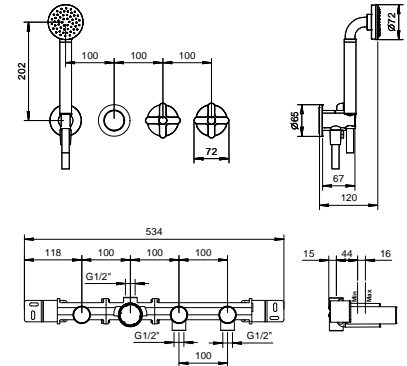

Batería baño/ducha empotrada

- manetas
- sin caño
- desviador giratorio **2 salidas**
- teleducha ICONA
- toma de agua y soporte teleducha
- flexo PVC 150 cm
- cartucho cerámico 90°
- entradas de 1/2"

R017B

Parte externa

Cromo	53 02 R017B
Negro Opaco	53 13 R017B
Polished Nickel PVD	53 95 R017B
Matt Gun Metal PVD	53 P5 R017B
Matt British Gold PVD	53 P6 R017B
Matt Copper PVD	53 P9 R017B
Deep Black PVD	53 S1 R017B
Pure Brass PVD	53 Q7 R017B
Raw Metal PVD	53 Q8 R017B