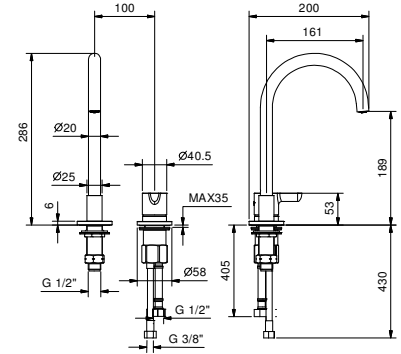

R504W
lead∅free

Monomando lavabo 2 elementos

- distancia a chorro 16 cm
- maneta
- limitador de caudal 5 l/m a 3 bar
- flexos de alimentación
- SIN DESAGÜE

Cromo	53 02 R504W
Negro Opaco	53 13 R504W
Polished Nickel PVD	53 95 R504W
Matt Gun Metal PVD	53 P5 R504W
Matt British Gold PVD	53 P6 R504W
Matt Copper PVD	53 P9 R504W
Deep Black PVD	53 S1 R504W
Pure Brass PVD	53 Q7 R504W
Raw Metal PVD	53 Q8 R504W