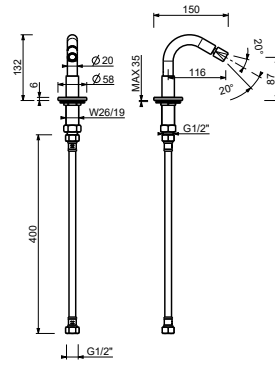

Z343

Caño bidé

- distancia a chorro 11,6 cm
- limitador de caudal 5 l/m a 3 bar
- entrada de 1/2"

Cromo	53 02 Z343
Negro Opaco	53 13 Z343
Polished Nickel PVD	53 95 Z343
Matt Gun Metal PVD	53 P5 Z343
Matt British Gold PVD	53 P6 Z343
Matt Copper PVD	53 P9 Z343
Deep Black PVD	53 S1 Z343
Pure Brass PVD	53 Q7 Z343
Raw Metal PVD	53 Q8 Z343