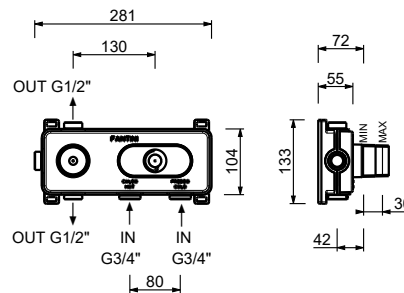

D372A

Parte empotrable

19 00 D372A