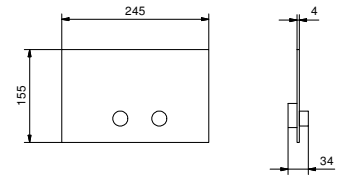

Placa y pulsador descarga inodoro

- Material básico: acero
- pulsadores en relieve
- con pulsadores redondos
- compatible con GEBERIT SIGMA8, SIGMA12
- sin fijaciones visibles

N.B. listado completo de los acabados en la sección accesorios diversos al final de la tarifa