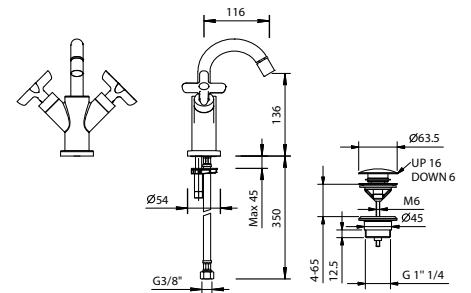

Cromo	53 02 R062F
Negro Opaco	53 13 R062F
Polished Nickel PVD	53 95 R062F
Matt Gun Metal PVD	53 P5 R062F
Matt British Gold PVD	53 P6 R062F
Matt Copper PVD	53 P9 R062F
Deep Black PVD	53 S1 R062F