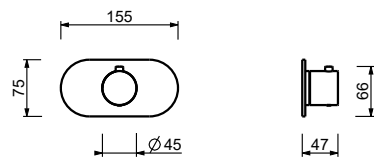

R700B

Parte externa

Cromo	87 02 R700B
Negro Opaco	87 13 R700B
Polished Nickel PVD	87 95 R700B
Matt Gun Metal PVD	87 P5 R700B
Matt British Gold PVD	87 P6 R700B
Matt Copper PVD	87 P9 R700B
Deep Black PVD	87 S1 R700B
Pure Brass PVD	87 Q7 R700B
Raw Metal PVD	87 Q8 R700B