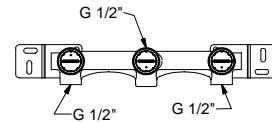

R010A

Parte empotrable

44 00 R010A

R056WF
lead \varnothing free

Batería lavabo 3 elementos

- distancia a chorro 16 cm
- manetas
- limitador de caudal 5 l/m a 3 bar
- cartucho cerámico 90°
- flexos de alimentación
- SIN DESAGÜE