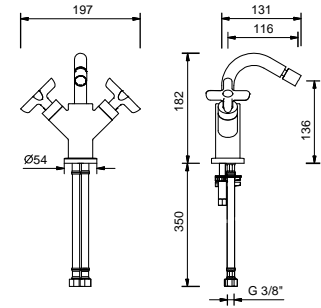

R062WF

Monobloc bidé

- distancia a chorro 11,6 cm
- manetas
- limitador de caudal 5 l/m a 3 bar
- cartucho cerámico 90°
- aireador orientable
- flexos de alimentación
- SIN DESAGÜE

Cromo	53 02 R062WF
Negro Opaco	53 13 R062WF
Polished Nickel PVD	53 95 R062WF
Matt Gun Metal PVD	53 P5 R062WF
Matt British Gold PVD	53 P6 R062WF
Matt Copper PVD	53 P9 R062WF
Deep Black PVD	53 S1 R062WF

R062F

Monobloc bidé

- distancia a chorro 11,6 cm
- manetas
- limitador de caudal 5 l/m a 3 bar
- cartucho cerámico 90°
- aireador orientable
- flexos de alimentación
- CON DESAGÜE a presión