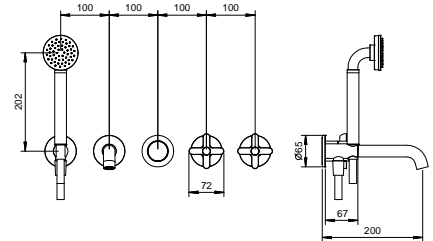

R019B

Parte externa

Cromo	53 02 R019B
Negro Opaco	53 13 R019B
Polished Nickel PVD	53 95 R019B
Matt Gun Metal PVD	53 P5 R019B
Matt British Gold PVD	53 P6 R019B
Matt Copper PVD	53 P9 R019B
Deep Black PVD	53 S1 R019B
Pure Brass PVD	53 Q7 R019B
Raw Metal PVD	53 Q8 R019B