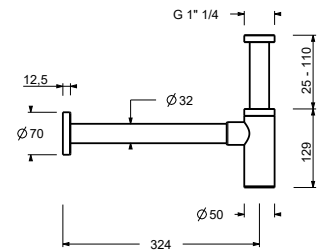

Sifón de botella

- 1" 1/4
- para lavabo

N.B. listado completo de los acabados en la sección accesorios diversos al final de la tarifa

Cromo	91 02 9234
Negro Opaco	91 13 9234
Polished Nickel PVD	91 95 9234
Matt Gun Metal PVD	91 P5 9234
Matt British Gold PVD	91 P6 9234
Matt Copper PVD	91 P9 9234
Deep Black PVD	91 S1 9234
Pure Brass PVD	91 Q7 9234
Raw Metal PVD	91 Q8 9234