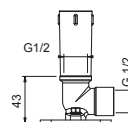

9237

Brazo ducha

- longitud 45 cm
- embellecedor redondo
- para instalación a techo
- entrada de 1/2"

Cromo	86 02 9237
Negro Opaco	86 13 9237
Polished Nickel PVD	86 95 9237
Matt Gun Metal PVD	86 P5 9237
Matt British Gold PVD	86 P6 9237
Matt Copper PVD	86 P9 9237
Deep Black PVD	86 S1 9237
Pure Brass PVD	86 Q7 9237
Raw Metal PVD	86 Q8 9237

OPCIONAL: Parte empotrable para cartón-yeso

W046

91 00 W046