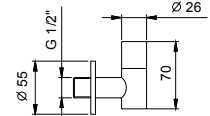

8364

Pareja de llaves de escuadra con filtro

- con cierre
- filtro inspeccionable
- entrada de 1/2"

N.B. listado completo de los acabados en la sección accesorios diversos al final de la tarifa