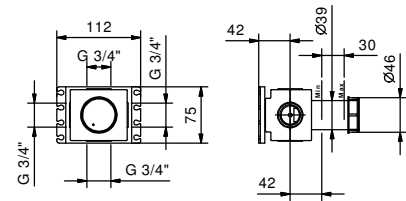

D391A

Parte empotrable

19 00 D391A

W213

Opcional - Sistema Easy Fix

- placa y conexiones
- para instalación facilitada horizontal o vertical termostáticos
 - para instalación art. D400A / D391A - **1 salida**
 - para instalación art. D400A / D391A - **2 salidas**