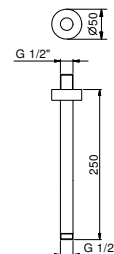

OPCIONAL: Parte empotrable para cartón-yeso

W046 91 00 W046

8028

Brazo ducha

- longitud 45 cm
- embellecedor redondo
- para instalación a pared
- entrada de 1/2"

Cromo	86 02 8028
Negro Opaco	86 13 8028
Polished Nickel PVD	86 95 8028
Matt Gun Metal PVD	86 P5 8028
Matt British Gold PVD	86 P6 8028
Matt Copper PVD	86 P9 8028
Deep Black PVD	86 S1 8028
Pure Brass PVD	86 Q7 8028
Raw Metal PVD	86 Q8 8028

OPCIONAL: Parte empotrable para cartón-yeso

W046 91 00 W046

9236

Brazo ducha

- longitud 25 cm
- embellecedor redondo
- para instalación a techo
- entrada de 1/2"

Cromo	86 02 9236
Negro Opaco	86 13 9236
Polished Nickel PVD	86 95 9236
Matt Gun Metal PVD	86 P5 9236
Matt British Gold PVD	86 P6 9236
Matt Copper PVD	86 P9 9236
Deep Black PVD	86 S1 9236
Pure Brass PVD	86 Q7 9236
Raw Metal PVD	86 Q8 9236