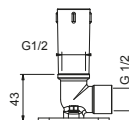

OPCIONAL: Parte empotrable para cartón-yeso

W046 91 00 W046

8137

Brazo ducha

- longitud 35 cm
- embellecedor redondo
- para instalación a pared
- entrada de 1/2"

Cromo	86 02 8137
Negro Opaco	86 13 8137
Polished Nickel PVD	86 95 8137
Matt Gun Metal PVD	86 P5 8137
Matt British Gold PVD	86 P6 8137
Matt Copper PVD	86 P9 8137
Deep Black PVD	86 S1 8137
Pure Brass PVD	86 Q7 8137
Raw Metal PVD	86 Q8 8137

OPCIONAL: Parte empotrable para cartón-yeso

W046 91 00 W046

8028

Brazo ducha

- longitud 45 cm
- embellecedor redondo
- para instalación a pared
- entrada de 1/2"

Cromo	86 02 8028
Negro Opaco	86 13 8028
Polished Nickel PVD	86 95 8028
Matt Gun Metal PVD	86 P5 8028
Matt British Gold PVD	86 P6 8028
Matt Copper PVD	86 P9 8028
Deep Black PVD	86 S1 8028
Pure Brass PVD	86 Q7 8028
Raw Metal PVD	86 Q8 8028