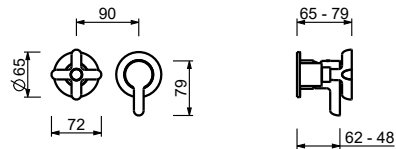

M585A

Parte empotrable

44 00 M585A

Monomando ducha empotrado

- manetas
- desviador giratorio **2 salidas**
- entradas de 1/2"
- aislamiento acústico
- solo para montaje horizontal

R485B

Parte externa

Cromo	53 02 R485B
Negro Opaco	53 13 R485B
Polished Nickel PVD	53 95 R485B
Matt Gun Metal PVD	53 P5 R485B
Matt British Gold PVD	53 P6 R485B
Matt Copper PVD	53 P9 R485B
Deep Black PVD	53 S1 R485B
Pure Brass PVD	53 Q7 R485B
Raw Metal PVD	53 Q8 R485B