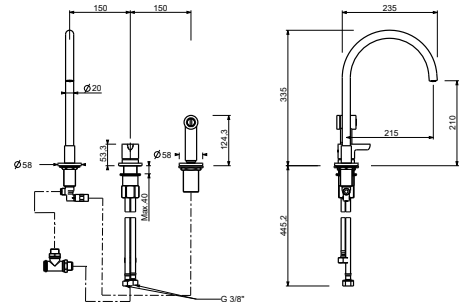

COCINA : cartucho tradicional

R551

Bateria cocina 3 elementos

- distancia a chorro 21,5 cm
- maneta
- caño giratorio
- teleducha extraible monojet con apertura/cierre incorporada
- 3 agujeros
- limitador de caudal 8 l/m a 3 bar
- flexos de alimentación
- SIN DESAGÜE

Cromo	53 02 R551
Negro Opaco	53 13 R551
Polished Nickel PVD	53 95 R551
Matt Gun Metal PVD	53 P5 R551
Matt British Gold PVD	53 P6 R551
Matt Copper PVD	53 P9 R551
Deep Black PVD	53 S1 R551
Pure Brass PVD	53 Q7 R551
Raw Metal PVD	53 Q8 R551