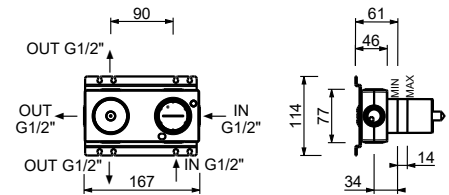

M687A

Parte empotrable

44 00 M687A