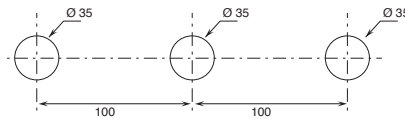

Información técnica

ICONA CLASSIC se suministra de serie CON MANETA.

Los monomandos lavabo se suministran con **limitadores de 5 l/min.**

AGUJEROS PARA INSTALACIÓN EN ENCIMERAS:

- Batería de lavabo y bidé.
- Monomando de lavabo y bidé.

- Monomando de lavabo 2 elementos.
  art. R504W

- Batería lavabo 3 elementos.
  art. R007

El monomando termostático ducha empotrado 3/4" está disponible:

- **art. R731B+D331A** - 1 salida
- **art. R772B+D372A** - 2 salidas
- **art. R773B+D373A** - 3 salidas

EJEMPLO:

art. R773B+D373A

- **a) desviador giratorio con cierre** - Desde la posición central, girando a la derecha se activa la 1ª salida, al centro el cierre, girando a la izquierda se activa la 2ª salida y luego la 3ª salida en secuencia.
- **b) control para regular la temperatura.**

Materiales básicos: LATÓN

Acabados:

- 02 Cromo
- 13 Negro opaco (RAL 9005)
- 95 Polished Nickel PVD
- P5 Matt Gun Metal PVD
- P6 Matt British Gold PVD
- P9 Matt Copper PVD
- S1 Deep Black PVD
- Q7 Pure Brass PVD
- Q8 Raw Metal PVD

* Para eventuales recambios, accesorios, artículos varios y prolongaciones, consultar las secciones específicas