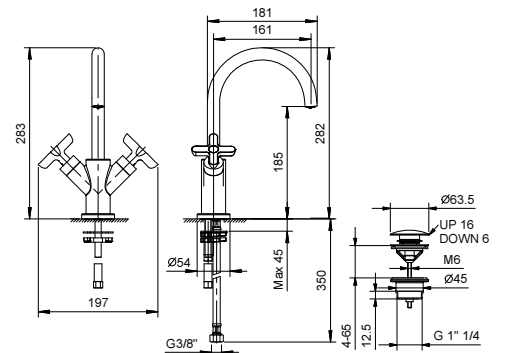

Batería lavabo 3 elementos

- distancia a chorro 16 cm
- manetas
- limitador de caudal 5 l/m a 3 bar
- cartucho cerámico 90°
- flexos de alimentación
- CON DESAGÜE a presión

Cromo	53 02 R056F
Negro Opaco	53 13 R056F
Polished Nickel PVD	53 95 R056F
Matt Gun Metal PVD	53 P5 R056F
Matt British Gold PVD	53 P6 R056F
Matt Copper PVD	53 P9 R056F
Deep Black PVD	53 S1 R056F