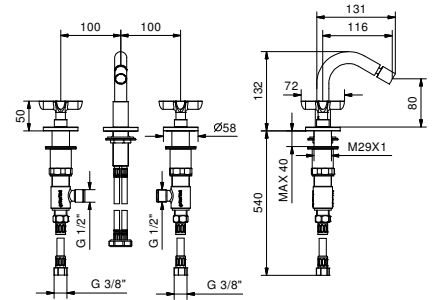

R008W

Batería bidé 3 elementos

- distancia a chorro 11,6 cm
- limitador de caudal 5 l/m a 3 bar
- manetas
- cartucho cerámico 90°
- aireador orientable
- flexos de alimentación
- SIN DESAGÜE

Cromo	53 02 R008W
Negro Opaco	53 13 R008W
Polished Nickel PVD	53 95 R008W
Matt Gun Metal PVD	53 P5 R008W
Matt British Gold PVD	53 P6 R008W
Matt Copper PVD	53 P9 R008W
Deep Black PVD	53 S1 R008W
Pure Brass PVD	53 Q7 R008W
Raw Metal PVD	53 Q8 R008W