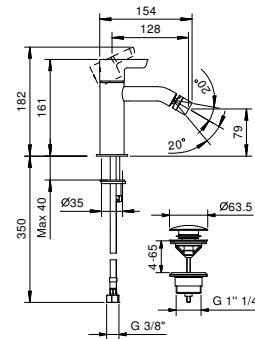

R408F

Monomando bidé

- distancia a chorro 12,5 cm
- maneta
- limitador de caudal 5 l/m a 3 bar
- aireador orientable
- flexos de alimentación
- CON DESAGÜE a presión

Cromo	53 02 R408F
Negro Opaco	53 13 R408F
Polished Nickel PVD	53 95 R408F
Matt Gun Metal PVD	53 P5 R408F
Matt British Gold PVD	53 P6 R408F
Matt Copper PVD	53 P9 R408F
Deep Black PVD	53 S1 R408F
Pure Brass PVD	53 Q7 R408F
Raw Metal PVD	53 Q8 R408F