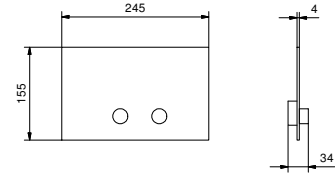

W216

Placa y pulsador descarga inodoro

- Material básico: acero
- pulsadores en relieve
- con pulsadores redondos
- compatible con TECEBOX OCTA II
- profundidad mínima: consultar las instrucciones de montaje
- sin fijaciones visibles

N.B. listado completo de los acabados en la sección accesorios diversos al final de la tarifa

Acero Brillante	91 38 W216
Negro Opaco	91 13 W216
Polished Nickel PVD	91 95 W216
Matt Gun Metal PVD	91 P5 W216
Matt British Gold PVD	91 P6 W216
Matt Copper PVD	91 P9 W216
Deep Black PVD	91 S1 W216
Pure Brass PVD	91 Q7 W216
Raw Metal PVD	91 Q8 W216

8486

Teleducha doble función

- para limpieza WC
- para higiene personal en combinación con grifería ducha
- toma de agua y soporte teleducha
- llave de cierre
- Material básico: latón
- embellecedor redondo
- flexo PVC 120 cm
- entrada de 1/2"

N.B. listado completo de los acabados en la sección accesorios diversos al final de la tarifa