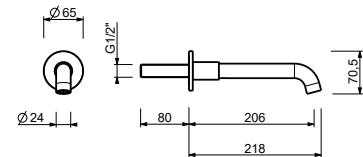

8456

Caño bañera a pared

- distancia a chorro 20 cm
- entrada de 1/2"

Cromo	53 02 8456
Negro Opaco	53 13 8456
Polished Nickel PVD	53 95 8456
Matt Gun Metal PVD	53 P5 8456
Matt British Gold PVD	53 P6 8456
Matt Copper PVD	53 P9 8456
Deep Black PVD	53 S1 8456
Pure Brass PVD	53 Q7 8456
Raw Metal PVD	53 Q8 8456