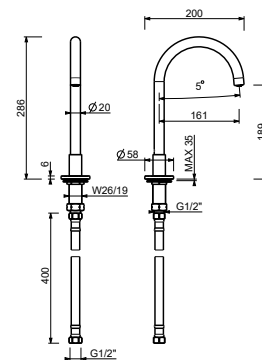

LAVABO: caños

Z347**Caño lavabo**

- h. 28,6 cm
- distancia a chorro 16 cm
- limitador de caudal 5 l/m a 3 bar
- entrada de 1/2"

Cromo	53 02 Z347
Negro Opaco	53 13 Z347
Polished Nickel PVD	53 95 Z347
Matt Gun Metal PVD	53 P5 Z347
Matt British Gold PVD	53 P6 Z347
Matt Copper PVD	53 P9 Z347
Deep Black PVD	53 S1 Z347
Pure Brass PVD	53 Q7 Z347
Raw Metal PVD	53 Q8 Z347