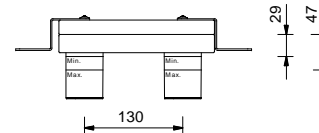

Parte empotrable

44 00 M011A