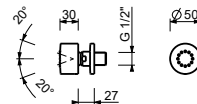

9248

Jet lateral

- Material básico: latón
- articulado
- sistema anticalcáreo
- entrada de 1/2"

Cromo	86 02 9248
Negro Opaco	86 13 9248
Polished Nickel PVD	86 95 9248
Matt Gun Metal PVD	86 P5 9248
Matt British Gold PVD	86 P6 9248
Matt Copper PVD	86 P9 9248
Deep Black PVD	86 S1 9248