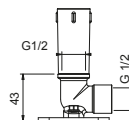

OPCIONAL: Parte empotrable para cartón-yeso

W046 91 00 W046