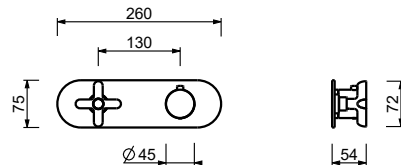

Monomando termostático ducha empotrado 3/4"

- manetas
- **1 salida** de 1/2"
- solo para montaje horizontal
- entradas de 3/4"

R731B

Parte externa

Cromo	53 02 R731B
Negro Opaco	53 13 R731B
Polished Nickel PVD	53 95 R731B
Matt Gun Metal PVD	53 P5 R731B
Matt British Gold PVD	53 P6 R731B
Matt Copper PVD	53 P9 R731B
Deep Black PVD	53 S1 R731B
Pure Brass PVD	53 Q7 R731B
Raw Metal PVD	53 Q8 R731B