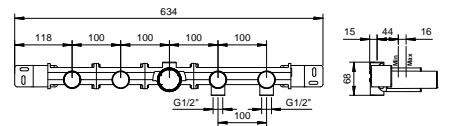

R019A

Parte empotrable

44 00 R019A