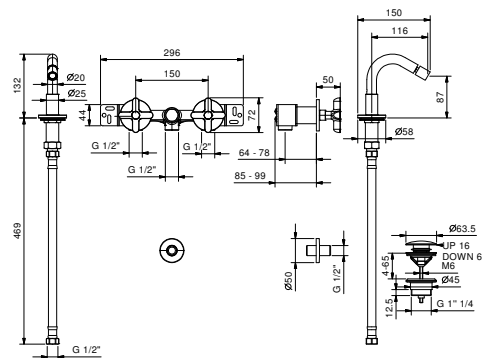

R911B

Parte externa

Cromo	53 02 R911B
Negro Opaco	53 13 R911B
Polished Nickel PVD	53 95 R911B
Matt Gun Metal PVD	53 P5 R911B
Matt British Gold PVD	53 P6 R911B
Matt Copper PVD	53 P9 R911B
Deep Black PVD	53 S1 R911B
Pure Brass PVD	53 Q7 R911B
Raw Metal PVD	53 Q8 R911B