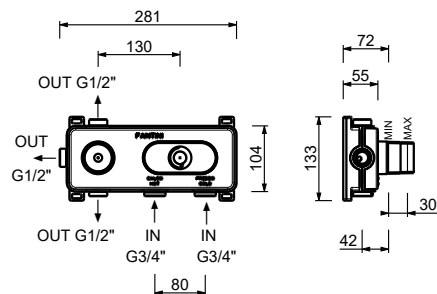

D373A

Parte empotrable

19 00 D373A