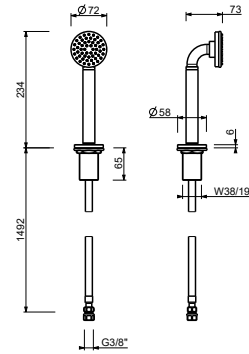

Z350

Juego teleducha para bañera repisa

- teleducha ICONA
- flexo 150 cm

Cromo	53 02 Z350
Negro Opaco	53 13 Z350
Polished Nickel PVD	53 95 Z350
Matt Gun Metal PVD	53 P5 Z350
Matt British Gold PVD	53 P6 Z350
Matt Copper PVD	53 P9 Z350
Deep Black PVD	53 S1 Z350
Pure Brass PVD	53 Q7 Z350
Raw Metal PVD	53 Q8 Z350