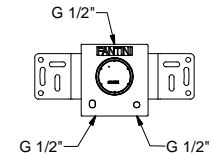

M063A

Parte empotrable

44 00 M063A