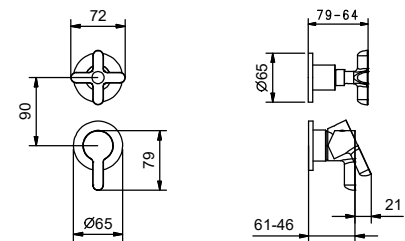

R485B

Parte externa

Cromo	53 02 R485B
Negro Opaco	53 13 R485B
Polished Nickel PVD	53 95 R485B
Matt Gun Metal PVD	53 P5 R485B
Matt British Gold PVD	53 P6 R485B
Matt Copper PVD	53 P9 R485B
Deep Black PVD	53 S1 R485B
Pure Brass PVD	53 Q7 R485B
Raw Metal PVD	53 Q8 R485B