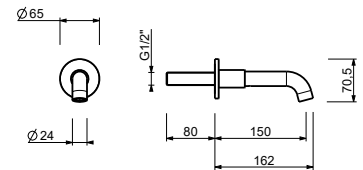

BAÑERA: caños

8455

Caño bañera a pared

- distancia a chorro 15 cm
- entrada de 1/2"

Cromo	53 02 8455
Negro Opaco	53 13 8455
Polished Nickel PVD	53 95 8455
Matt Gun Metal PVD	53 P5 8455
Matt British Gold PVD	53 P6 8455
Matt Copper PVD	53 P9 8455
Deep Black PVD	53 S1 8455
Pure Brass PVD	53 Q7 8455
Raw Metal PVD	53 Q8 8455