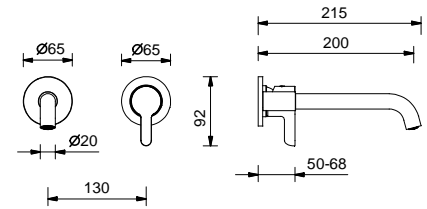

lead $\varnothing$ free

Monomando lavabo a pared

- distancia a chorro 21 cm
- maneta
- limitador de caudal 5 l/m a 3 bar
- entradas de 1/2"
- SIN DESAGÜE

R413B

Parte externa

Cromo	53 02 R413B
Negro Opaco	53 13 R413B
Polished Nickel PVD	53 95 R413B
Matt Gun Metal PVD	53 P5 R413B
Matt British Gold PVD	53 P6 R413B
Matt Copper PVD	53 P9 R413B
Deep Black PVD	53 S1 R413B
Pure Brass PVD	53 Q7 R413B
Raw Metal PVD	53 Q8 R413B