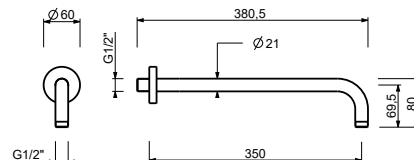

OPCIONAL: Parte empotrable para cartón-yeso

W046 91 00 W046

8137

Brazo ducha

- longitud 35 cm
- embellecedor redondo
- para instalación a pared
- entrada de 1/2"

Cromo	86 02 8137
Negro Opaco	86 13 8137
Polished Nickel PVD	86 95 8137
Matt Gun Metal PVD	86 P5 8137
Matt British Gold PVD	86 P6 8137
Matt Copper PVD	86 P9 8137
Deep Black PVD	86 S1 8137
Pure Brass PVD	86 Q7 8137
Raw Metal PVD	86 Q8 8137

OPCIONAL: Parte empotrable para cartón-yeso

W046 91 00 W046

8028

Brazo ducha

- longitud 45 cm
- embellecedor redondo
- para instalación a pared
- entrada de 1/2"

Cromo	86 02 8028
Negro Opaco	86 13 8028
Polished Nickel PVD	86 95 8028
Matt Gun Metal PVD	86 P5 8028
Matt British Gold PVD	86 P6 8028
Matt Copper PVD	86 P9 8028
Deep Black PVD	86 S1 8028
Pure Brass PVD	86 Q7 8028
Raw Metal PVD	86 Q8 8028