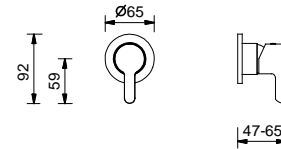

Monomando ducha empotrado

- maneta
- **1 salida** de 1/2"
- entradas de 1/2"
- aislamiento acústico

R063B

Parte externa

Cromo	53 02 R063B
Negro Opaco	53 13 R063B
Polished Nickel PVD	53 95 R063B
Matt Gun Metal PVD	53 P5 R063B
Matt British Gold PVD	53 P6 R063B
Matt Copper PVD	53 P9 R063B
Deep Black PVD	53 S1 R063B
Pure Brass PVD	53 Q7 R063B
Raw Metal PVD	53 Q8 R063B