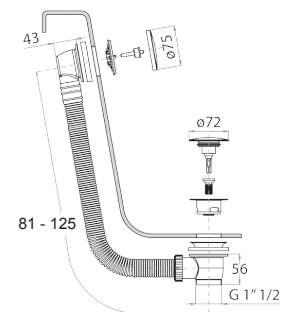

W001

Columna desagüe bañera

- con maneta
- CON DESAGÜE

N.B. listado completo de los acabados en la sección accesorios diversos al final de la tarifa