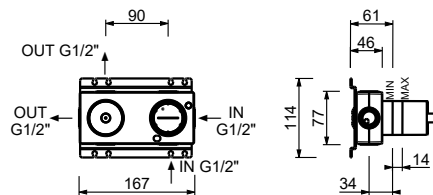

M685A

Parte empotrable

44 00 M685A