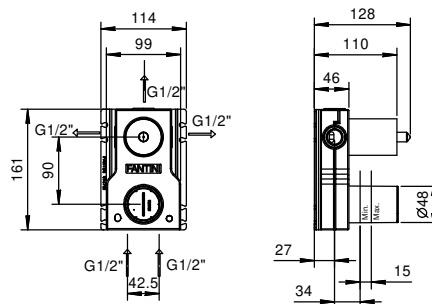

M587A

Parte empotrable

44 00 M587A