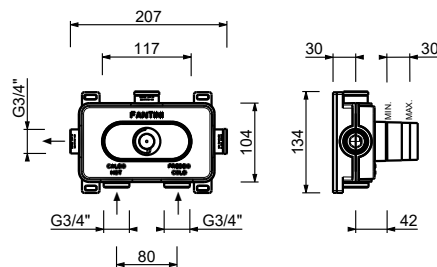

D400A

Parte empotrable

19 00 D400A