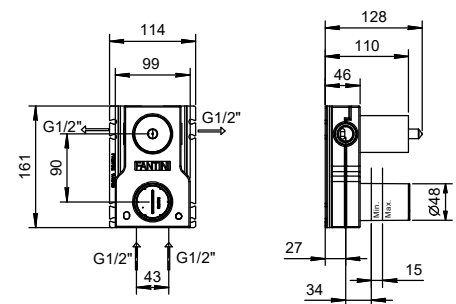

M585A

Parte empotrable

44 00 M585A