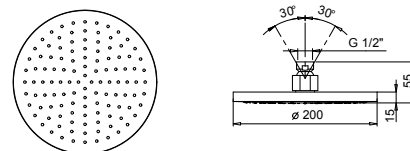

Rociador Iluvia

- Ø 20 cm
- Material básico: latón
- limitador de caudal 12 l/m a 3 bar
- sistema anticalcáreo
- entrada de 1/2"
- válvula anti-retorno

**NOTA: Condiciones necesarias para el correcto funcionamiento:
Caudal mín.: 10 l/min**

Cromo	86 02 9230
Negro Opaco	86 13 9230

8027

Brazo ducha

- longitud 30 cm
- embellecedor redondo
- para instalación a pared
- entrada de 1/2"

Cromo	86 02 8027
Negro Opaco	86 13 8027
Polished Nickel PVD	86 95 8027
Matt Gun Metal PVD	86 P5 8027
Matt British Gold PVD	86 P6 8027
Matt Copper PVD	86 P9 8027
Deep Black PVD	86 S1 8027
Pure Brass PVD	86 Q7 8027
Raw Metal PVD	86 Q8 8027