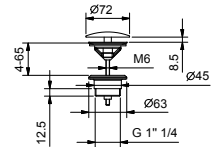

Desagüe

- 1" 1/4
- para lavabo sin rebosadero
- para lavabo con rebosadero
- salida libre
- universal

N.B. listado completo de los acabados en la sección accesorios diversos al final de la tarifa

Cromo	91 02 8435
Negro Opaco	91 13 8435
Polished Nickel PVD	91 95 8435
Matt Gun Metal PVD	91 P5 8435
Matt British Gold PVD	91 P6 8435
Matt Copper PVD	91 P9 8435
Deep Black PVD	91 S1 8435
Pure Brass PVD	91 Q7 8435
Raw Metal PVD	91 Q8 8435