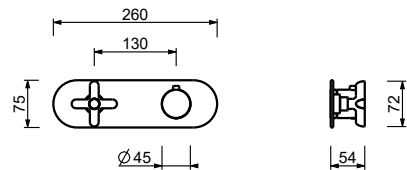

Monomando termostático ducha empotrado 3/4"

- manetas
- desviador giratorio con cierre **3 salidas**
- solo para montaje horizontal
- entradas de 3/4"

R773B

Parte externa

Cromo	53 02 R773B
Negro Opaco	53 13 R773B
Polished Nickel PVD	53 95 R773B
Matt Gun Metal PVD	53 P5 R773B
Matt British Gold PVD	53 P6 R773B
Matt Copper PVD	53 P9 R773B
Deep Black PVD	53 S1 R773B
Pure Brass PVD	53 Q7 R773B
Raw Metal PVD	53 Q8 R773B