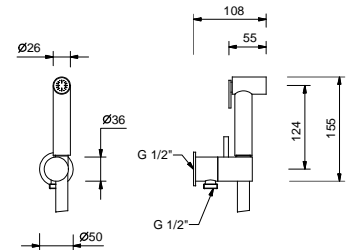

W216

Placa y pulsador descarga inodoro

- Material básico: acero
- pulsadores en relieve
- con pulsadores redondos
- compatible con TECEBOX OCTA II
- profundidad mínima: consultar las instrucciones de montaje
- sin fijaciones visibles

N.B. listado completo de los acabados en la sección accesorios diversos al final de la tarifa

Acero Brillante	91 38 W216
Negro Opaco	91 13 W216
Polished Nickel PVD	91 95 W216
Matt Gun Metal PVD	91 P5 W216
Matt British Gold PVD	91 P6 W216
Matt Copper PVD	91 P9 W216
Deep Black PVD	91 S1 W216
Pure Brass PVD	91 Q7 W216
Raw Metal PVD	91 Q8 W216

8486

Teleducha doble función

- para limpieza WC
- para higiene personal en combinación con grifería ducha
- toma de agua y soporte teleducha
- llave de cierre
- Material básico: latón
- embellecedor redondo
- flexo PVC 120 cm
- entrada de 1/2"

N.B. listado completo de los acabados en la sección accesorios diversos al final de la tarifa

Cromo	91 02 8486
Negro Opaco	91 13 8486
Polished Nickel PVD	91 95 8486
Matt Gun Metal PVD	91 P5 8486
Matt British Gold PVD	91 P6 8486
Matt Copper PVD	91 P9 8486
Deep Black PVD	91 S1 8486
Pure Brass PVD	91 Q7 8486
Raw Metal PVD	91 Q8 8486

W001

Columna desagüe bañera

- con maneta
- CON DESAGÜE

N.B. listado completo de los acabados en la sección accesorios diversos al final de la tarifa

Cromo	91 02 W001
Negro Opaco	91 13 W001
Polished Nickel PVD	91 95 W001
Matt Gun Metal PVD	91 P5 W001
Matt British Gold PVD	91 P6 W001
Matt Copper PVD	91 P9 W001
Deep Black PVD	91 S1 W001