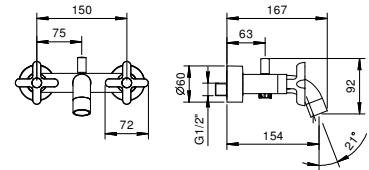

R015

Batería bañera externa

- distancia a chorro 15,4 cm
- manetas
- desviador automático **2 salidas**
- teleducha ICONA
- soporte teleducha
- flexo PVC 150 cm
- cartucho cerámico 90°

Cromo	53 02 R015
Negro Opaco	53 13 R015
Polished Nickel PVD	53 95 R015
Matt Gun Metal PVD	53 P5 R015
Matt British Gold PVD	53 P6 R015
Matt Copper PVD	53 P9 R015
Deep Black PVD	53 S1 R015

Batería baño/ducha empotrada

- distancia a chorro 20 cm
- manetas
- desviador giratorio **2 salidas**
- teleducha ICONA
- toma de agua y soporte teleducha
- flexo PVC 150 cm
- cartucho cerámico 90°
- entradas de 1/2"

R019B

Parte externa

Cromo	53 02 R019B
Negro Opaco	53 13 R019B
Polished Nickel PVD	53 95 R019B
Matt Gun Metal PVD	53 P5 R019B
Matt British Gold PVD	53 P6 R019B
Matt Copper PVD	53 P9 R019B
Deep Black PVD	53 S1 R019B
Pure Brass PVD	53 Q7 R019B
Raw Metal PVD	53 Q8 R019B

R019A

Parte empotrable

44 00 R019A