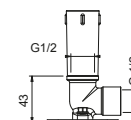

OPCIONAL: Parte empotrable para cartón-yeso

W046 91 00 W046

8137

Brazo ducha

- longitud 35 cm
- embellecedor redondo
- para instalación a pared
- entrada de 1/2"

Cromo	86 02 8137
Negro Opaco	86 13 8137
Polished Nickel PVD	86 95 8137
Matt Gun Metal PVD	86 P5 8137
Matt British Gold PVD	86 P6 8137
Matt Copper PVD	86 P9 8137
Deep Black PVD	86 S1 8137
Pure Brass PVD	86 Q7 8137
Raw Metal PVD	86 Q8 8137