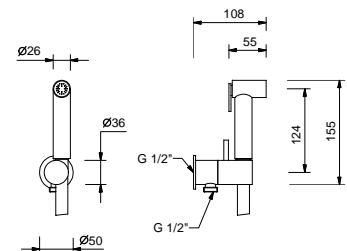

8486

Teleducha doble función

- para limpieza WC
- para higiene personal en combinación con grifería ducha
- toma de agua y soporte teleducha
- llave de cierre
- Material básico: latón
- embellecedor redondo
- flexo PVC 120 cm
- entrada de 1/2"

N.B. listado completo de los acabados en la sección accesorios diversos al final de la tarifa

Cromo	91 02 8486
Negro Opaco	91 13 8486
Polished Nickel PVD	91 95 8486
Matt Gun Metal PVD	91 P5 8486
Matt British Gold PVD	91 P6 8486
Matt Copper PVD	91 P9 8486
Deep Black PVD	91 S1 8486
Pure Brass PVD	91 Q7 8486
Raw Metal PVD	91 Q8 8486