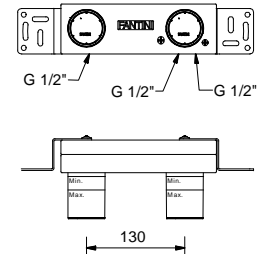

M011A

Parte empotrable

44 00 M011A