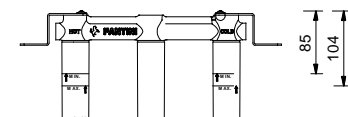

lead \emptyset free

Batería lavabo a pared

- distancia a chorro 15 cm
- manetas
- limitador de caudal 5 l/m a 3 bar
- cartucho cerámico 90°
- entradas de 1/2"
- SIN DESAGÜE

R010B

Parte externa

Cromo	53 02 R010B
Negro Opaco	53 13 R010B
Polished Nickel PVD	53 95 R010B
Matt Gun Metal PVD	53 P5 R010B
Matt British Gold PVD	53 P6 R010B
Matt Copper PVD	53 P9 R010B
Deep Black PVD	53 S1 R010B
Pure Brass PVD	53 Q7 R010B
Raw Metal PVD	53 Q8 R010B