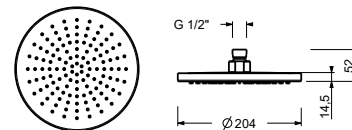

8136

Rociador Iluvia

- Ø 20 cm
- Material básico: latón
- limitador de caudal 12 l/m a 3 bar
- sistema anticalcáreo
- entrada de 1/2"
- válvula anti-retorno

**NOTA: Condiciones necesarias para el correcto funcionamiento:
Caudal mín.: 10 l/min**