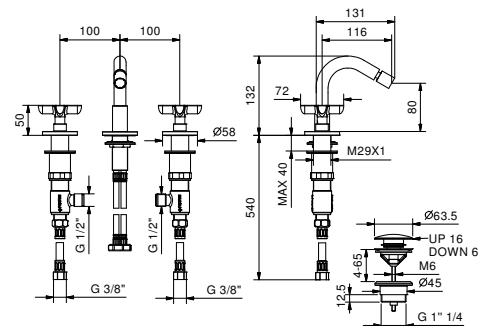

R008

Batería bidé 3 elementos

- distancia a chorro 11,6 cm
- limitador de caudal 5 l/m a 3 bar
- manetas
- cartucho cerámico 90°
- aireador orientable
- flexos de alimentación
- CON DESAGÜE a presión

Cromo	53 02 R008
Negro Opaco	53 13 R008
Polished Nickel PVD	53 95 R008
Matt Gun Metal PVD	53 P5 R008
Matt British Gold PVD	53 P6 R008
Matt Copper PVD	53 P9 R008
Deep Black PVD	53 S1 R008
Pure Brass PVD	53 Q7 R008
Raw Metal PVD	53 Q8 R008