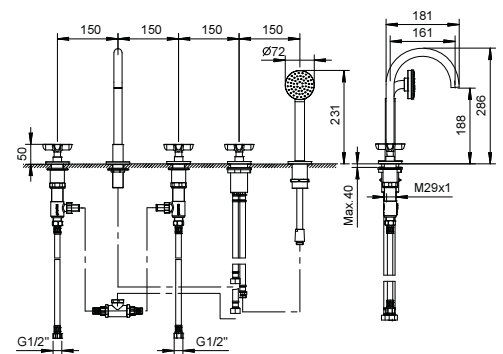

R065

Grupo bañera repisa

- distancia a chorro 16 cm
- manetas
- 5 agujeros
- desviador giratorio **2 salidas**
- teleducha ICONA
- flexo 150 cm
- cartucho cerámico 90°
- entradas de 1/2"
- flexos de alimentación