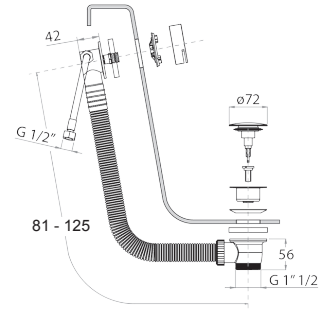

9325

Estructura para bañera repisa

- placas cubre tornillo
- placa de montaje
- sin placa embellecedora

NOTA: para revestir permitiendo la inspección

Cromo	91 02 9325
-------	------------

9670

Estructura para bañera repisa