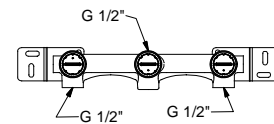

lead \emptyset free

Batería lavabo a pared

- distancia a chorro 15 cm
- manetas
- limitador de caudal 5 l/m a 3 bar
- cartucho cerámico 90°
- entradas de 1/2"
- SIN DESAGÜE

R010B

Parte externa

Cromo	53 02 R010B
Negro Opaco	53 13 R010B
Polished Nickel PVD	53 95 R010B
Matt Gun Metal PVD	53 P5 R010B
Matt British Gold PVD	53 P6 R010B
Matt Copper PVD	53 P9 R010B
Deep Black PVD	53 S1 R010B
Pure Brass PVD	53 Q7 R010B
Raw Metal PVD	53 Q8 R010B