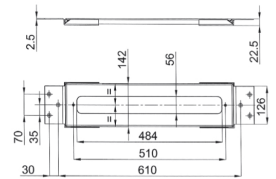

9325

Estructura para bañera repisa

- placas cubre tornillo
- placa de montaje
- sin placa embellecedora

NOTA: para revestir permitiendo la inspección

Cromo	91 02 9325
-------	------------

9670

Estructura para bañera repisa