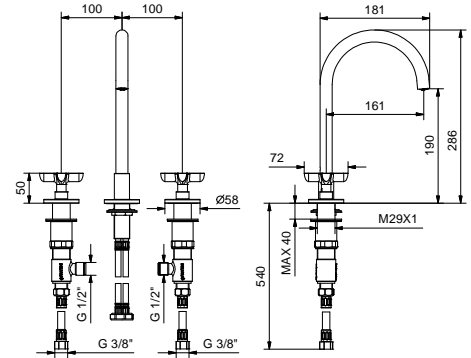

R007W
lead $\emptyset$ free

Batería lavabo 3 elementos

- distancia a chorro 16 cm
- manetas
- limitador de caudal 5 l/m a 3 bar
- cartucho cerámico 90°
- flexos de alimentación
- SIN DESAGÜE

Cromo	53 02 R007W
Negro Opaco	53 13 R007W
Polished Nickel PVD	53 95 R007W
Matt Gun Metal PVD	53 P5 R007W
Matt British Gold PVD	53 P6 R007W
Matt Copper PVD	53 P9 R007W
Deep Black PVD	53 S1 R007W
Pure Brass PVD	53 Q7 R007W
Raw Metal PVD	53 Q8 R007W