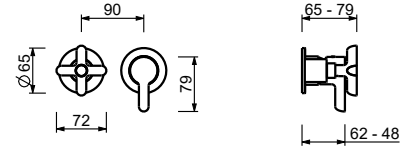

M687A

Parte empotrable

44 00 M687A

R429

Barra de ducha con mezclador externo

- manetas
- desviador giratorio con cierre **2 salidas**
- flexo PVC 150 cm
- teleducha
- rociador Ø 24 cm
- entradas de 1/2"
- soporte articulado