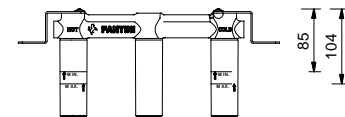

R010A

Parte empotrable

44 00 R010A

R056WF
lead \varnothing free

Batería lavabo 3 elementos

- distancia a chorro 16 cm
- manetas
- limitador de caudal 5 l/m a 3 bar
- cartucho cerámico 90°
- flexos de alimentación
- SIN DESAGÜE