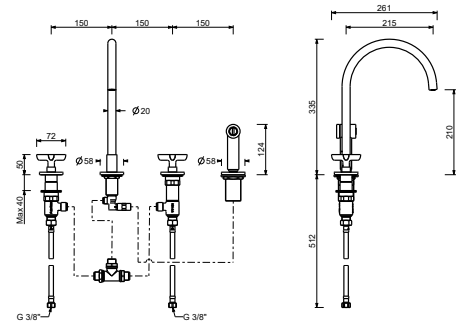

R051
lead∅free

Batería cocina

- distancia a chorro 21,5 cm
- manetas
- caño giratorio
- teleducha extraible monojet con apertura/cierre incorporada
- 4 agujeros
- limitador de caudal 8 l/m a 3 bar
- cartucho cerámico 90°
- flexos de alimentación
- SIN DESAGÜE

Cromo	53 02 R051
Negro Opaco	53 13 R051
Polished Nickel PVD	53 95 R051
Matt Gun Metal PVD	53 P5 R051
Matt British Gold PVD	53 P6 R051
Matt Copper PVD	53 P9 R051
Deep Black PVD	53 S1 R051
Pure Brass PVD	53 Q7 R051
Raw Metal PVD	53 Q8 R051