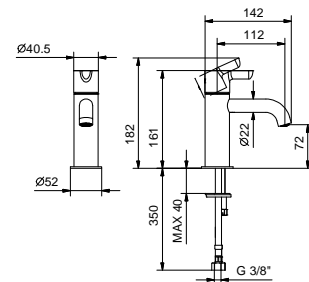

Monomando lavabo

- distancia a chorro 11 cm
- maneta
- limitador de caudal 5 l/m a 3 bar
- flexos de alimentación
- SIN DESAGÜE

Cromo	53 02 R404WF
Negro Opaco	53 13 R404WF
Polished Nickel PVD	53 95 R404WF
Matt Gun Metal PVD	53 P5 R404WF
Matt British Gold PVD	53 P6 R404WF
Matt Copper PVD	53 P9 R404WF
Deep Black PVD	53 S1 R404WF
Pure Brass PVD	53 Q7 R404WF
Raw Metal PVD	53 Q8 R404WF