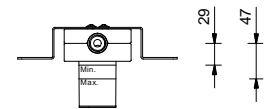

M063A

Parte empotrable

44 00 M063A