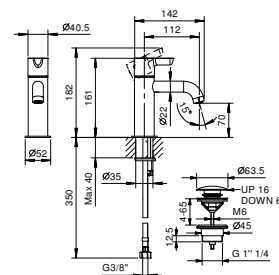

Monomando lavabo

- distancia a chorro 11 cm
- maneta
- limitador de caudal 5 l/m a 3 bar
- flexos de alimentación
- CON DESAGÜE a presión

Cromo	53 02 R404F
Negro Opaco	53 13 R404F
Polished Nickel PVD	53 95 R404F
Matt Gun Metal PVD	53 P5 R404F
Matt British Gold PVD	53 P6 R404F
Matt Copper PVD	53 P9 R404F
Deep Black PVD	53 S1 R404F
Pure Brass PVD	53 Q7 R404F
Raw Metal PVD	53 Q8 R404F