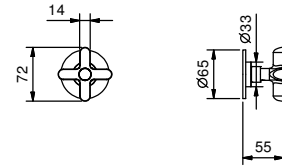

D391A

Parte empotrable

19 00 D391A

W213

Opcional - Sistema Easy Fix

- placa y conexiones
- para instalación facilitada horizontal o vertical termostáticos
 - para instalación art. D400A / D391A - **1 salida**
 - para instalación art. D400A / D391A - **2 salidas**