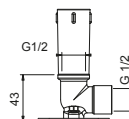

OPCIONAL: Parte empotrable para cartón-yeso

W046 91 00 W046