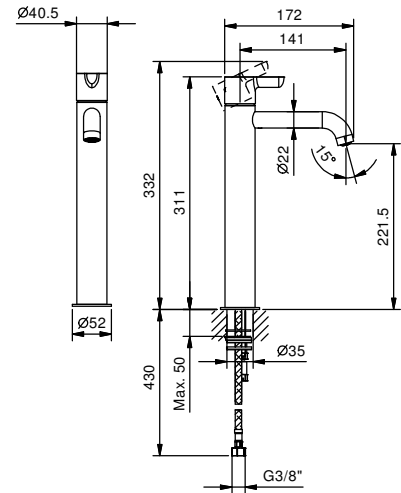

R406WF
lead $\emptyset$ free

Monomando lavabo alto

- distancia a chorro 14 cm
- maneta
- limitador de caudal 5 l/m a 3 bar
- flexos de alimentación
- SIN DESAGÜE

Cromo	53 02 R406WF
Negro Opaco	53 13 R406WF
Polished Nickel PVD	53 95 R406WF
Matt Gun Metal PVD	53 P5 R406WF
Matt British Gold PVD	53 P6 R406WF
Matt Copper PVD	53 P9 R406WF
Deep Black PVD	53 S1 R406WF
Pure Brass PVD	53 Q7 R406WF
Raw Metal PVD	53 Q8 R406WF