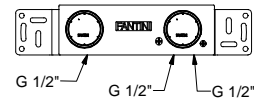

Parte empotrable

44 00 M011A