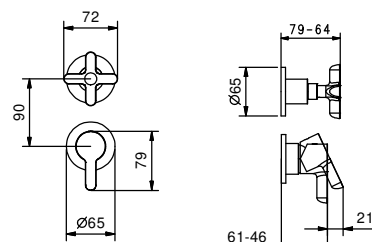

R487B

Parte externa

Cromo	53 02 R487B
Negro Opaco	53 13 R487B
Polished Nickel PVD	53 95 R487B
Matt Gun Metal PVD	53 P5 R487B
Matt British Gold PVD	53 P6 R487B
Matt Copper PVD	53 P9 R487B
Deep Black PVD	53 S1 R487B
Pure Brass PVD	53 Q7 R487B
Raw Metal PVD	53 Q8 R487B