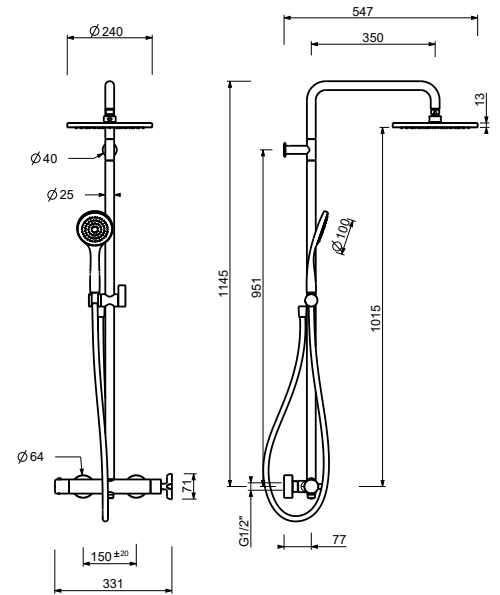

M687A

Parte empotrable

44 00 M687A

R429

Barra de ducha con mezclador externo

- manetas
- desviador giratorio con cierre **2 salidas**
- flexo PVC 150 cm
- teleducha
- rociador Ø 24 cm
- entradas de 1/2"
- soporte articulado