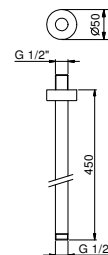

9237

Brazo ducha

- longitud 45 cm
- embellecedor redondo
- para instalación a techo
- entrada de 1/2"

Cromo	86 02 9237
Negro Opaco	86 13 9237
Polished Nickel PVD	86 95 9237
Matt Gun Metal PVD	86 P5 9237
Matt British Gold PVD	86 P6 9237
Matt Copper PVD	86 P9 9237
Deep Black PVD	86 S1 9237
Pure Brass PVD	86 Q7 9237
Raw Metal PVD	86 Q8 9237

OPCIONAL: Parte empotrable para cartón-yeso

W046

91 00 W046