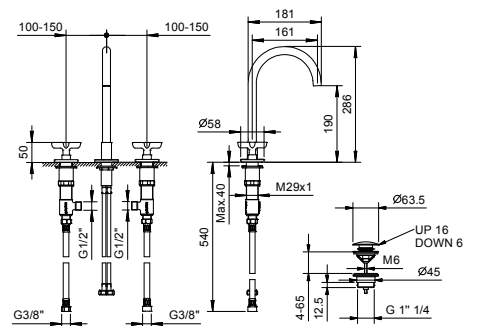

R007
lead $\emptyset$ free

Batería lavabo 3 elementos

- distancia a chorro 16 cm
- manetas
- limitador de caudal 5 l/m a 3 bar
- cartucho cerámico 90°
- flexos de alimentación
- CON DESAGÜE a presión

Cromo	53 02 R007
Negro Opaco	53 13 R007
Polished Nickel PVD	53 95 R007
Matt Gun Metal PVD	53 P5 R007
Matt British Gold PVD	53 P6 R007
Matt Copper PVD	53 P9 R007
Deep Black PVD	53 S1 R007
Pure Brass PVD	53 Q7 R007
Raw Metal PVD	53 Q8 R007