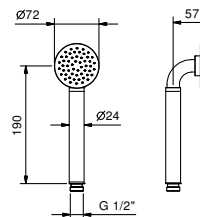

8938

Teleducha

- ICONA
- limitador de caudal 9 l/min
- sistema anticalcáreo
- válvula anti-retorno

Cromo	90 02 8938
Negro Opaco	90 13 8938
Polished Nickel PVD	90 95 8938
Matt Gun Metal PVD	90 P5 8938
Matt British Gold PVD	90 P6 8938
Matt Copper PVD	90 P9 8938
Deep Black PVD	90 S1 8938
Pure Brass PVD	90 Q7 8938
Raw Metal PVD	90 Q8 8938