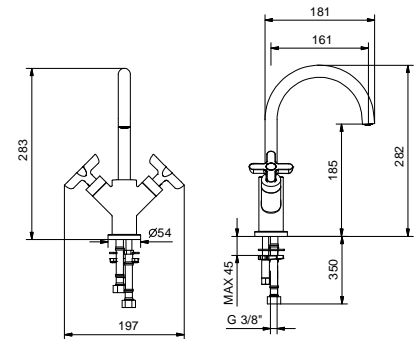

Batería lavabo 3 elementos

- distancia a chorro 16 cm
- manetas
- limitador de caudal 5 l/m a 3 bar
- cartucho cerámico 90°
- flexos de alimentación
- SIN DESAGÜE

Cromo	53 02 R056WF
Negro Opaco	53 13 R056WF
Polished Nickel PVD	53 95 R056WF
Matt Gun Metal PVD	53 P5 R056WF
Matt British Gold PVD	53 P6 R056WF
Matt Copper PVD	53 P9 R056WF
Deep Black PVD	53 S1 R056WF