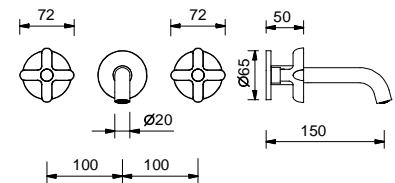

lead \emptyset free

Batería lavabo a pared

- distancia a chorro 15 cm
- manetas
- limitador de caudal 5 l/m a 3 bar
- cartucho cerámico 90°
- entradas de 1/2"
- SIN DESAGÜE

R010B

Parte externa

Cromo	53 02 R010B
Negro Opaco	53 13 R010B
Polished Nickel PVD	53 95 R010B
Matt Gun Metal PVD	53 P5 R010B
Matt British Gold PVD	53 P6 R010B
Matt Copper PVD	53 P9 R010B
Deep Black PVD	53 S1 R010B
Pure Brass PVD	53 Q7 R010B
Raw Metal PVD	53 Q8 R010B