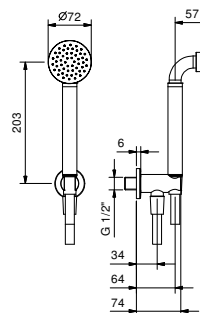

OPCIONAL: Parte empotrable para cartón-yeso

W046 91 00 W046

9237

Brazo ducha

- longitud 45 cm
- embellecedor redondo
- para instalación a techo
- entrada de 1/2"

Cromo	86 02 9237
Negro Opaco	86 13 9237
Polished Nickel PVD	86 95 9237
Matt Gun Metal PVD	86 P5 9237
Matt British Gold PVD	86 P6 9237
Matt Copper PVD	86 P9 9237
Deep Black PVD	86 S1 9237
Pure Brass PVD	86 Q7 9237
Raw Metal PVD	86 Q8 9237

OPCIONAL: Parte empotrable para cartón-yeso

W046

91 00 W046

R043

Conjunto de ducha

- teleducha ICONA
- toma de agua y soporte teleducha
- embellecedor redondo
- flexo PVC 150 cm
- entrada de 1/2"

Cromo	53 02 R043
Negro Opaco	53 13 R043
Polished Nickel PVD	53 95 R043
Matt Gun Metal PVD	53 P5 R043
Matt British Gold PVD	53 P6 R043
Matt Copper PVD	53 P9 R043
Deep Black PVD	53 S1 R043
Pure Brass PVD	53 Q7 R043
Raw Metal PVD	53 Q8 R043