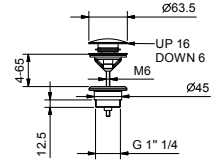

8434

Desagüe

- 1" 1/4
- tapón a presión
- para lavabo sin rebosadero
- para lavabo con rebosadero
- universal

N.B. listado completo de los acabados en la sección accesorios diversos al final de la tarifa

Cromo	91 02 8434
Negro Opaco	91 13 8434
Polished Nickel PVD	91 95 8434
Matt Gun Metal PVD	91 P5 8434
Matt British Gold PVD	91 P6 8434
Matt Copper PVD	91 P9 8434
Deep Black PVD	91 S1 8434
Pure Brass PVD	91 Q7 8434
Raw Metal PVD	91 Q8 8434