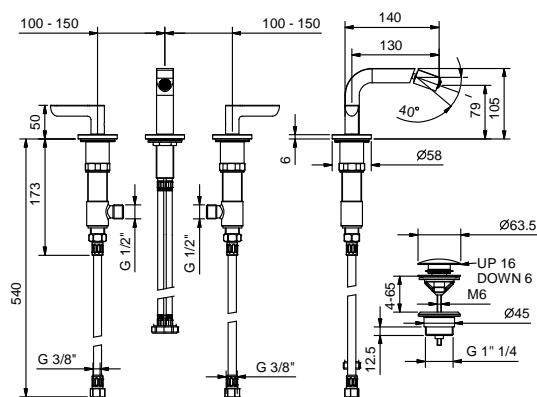

Art. R108

Mélangeur bidet 3 trous

- entraxe bec 13 cm
- limiteur de débit 5 l/min à 3 bar
- manettes
- tête céramique 90°
- aérateur orientable
- flexibles d'alimentation
- AVEC VIDAGE clapet à pression

Chromé	53 02 R108
Noir Mat	53 13 R108
Nickel PVD	53 95 R108
Matt Gun Metal PVD	53 P5 R108
Matt British Gold PVD	53 P6 R108
Matt Copper PVD	53 P9 R108
Pure Brass PVD	53 Q7 R108
Raw Metal PVD	53 Q8 R108