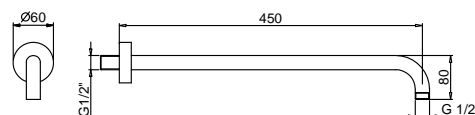

## Bras de douche

- longueur 45 cm
- rosace rond
- pour installation murale
- entrée en 1/2"

Chromé	86 02 8028
Noir Mat	86 13 8028
Nickel PVD	86 95 8028
Matt Gun Metal PVD	86 P5 8028
Matt British Gold PVD	86 P6 8028
Matt Copper PVD	86 P9 8028
Pure Brass PVD	86 Q7 8028
Raw Metal PVD	86 Q8 8028