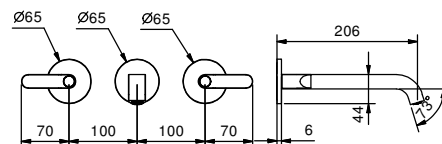

lead $\varnothing$ free

Mélangeur lavabo mural

- entraxe bec 20 cm
- manettes
- limiteur de débit 5 l/min à 3 bar
- tête céramique 90°
- entrées en 1/2"
- SANS VIDAGE

Art. R113B

Partie externe

Chromé	53 02 R113B
Noir Mat	53 13 R113B
Nickel PVD	53 95 R113B
Matt Gun Metal PVD	53 P5 R113B
Matt British Gold PVD	53 P6 R113B
Matt Copper PVD	53 P9 R113B
Pure Brass PVD	53 Q7 R113B
Raw Metal PVD	53 Q8 R113B