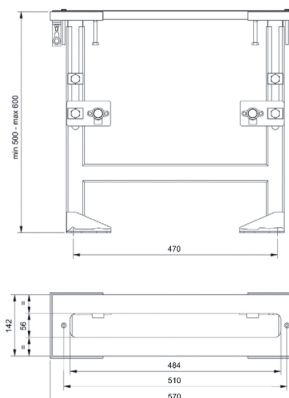

**Art. 9670**

**Plaque pour bain-douche sur gorge**

- cabochons couvre vis
- plaque de fixation
- sans plaque de finition

**N.B. compléter avec un revêtement qui permet l'inspection**

Chromé	91 02 9670
--------	------------