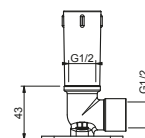

OPTIONAL Partie encastrée pour placoplâtre

Art. W046

91 00 W046