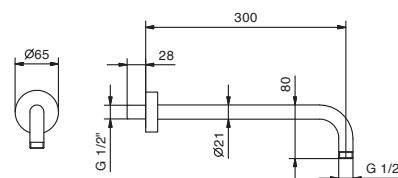

## Bras de douche

- longueur 30 cm
- rosace rond
- pour installation murale
- entrée en 1/2"

Chromé	86 02 8027
Noir Mat	86 13 8027
Nickel PVD	86 95 8027
Matt Gun Metal PVD	86 P5 8027
Matt British Gold PVD	86 P6 8027
Matt Copper PVD	86 P9 8027
Pure Brass PVD	86 Q7 8027
Raw Metal PVD	86 Q8 8027