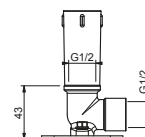

OPTIONAL Partie encastrée pour placoplâtre

Art. W046

91 00 W046