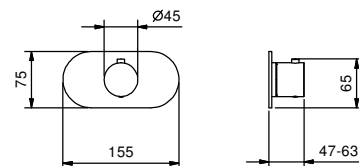

Mitigeur thermostatique douche à encastrer 3/4"

- manettes
- inverseur **3 sorties** à rotation avec arrêt
- seulement installation horizontale
- entrées en 3/4"

Art. R873B

Partie externe

Chromé	53 02 R873B
Noir Mat	53 13 R873B
Nickel PVD	53 95 R873B
Matt Gun Metal PVD	53 P5 R873B
Matt British Gold PVD	53 P6 R873B
Matt Copper PVD	53 P9 R873B
Pure Brass PVD	53 Q7 R873B
Raw Metal PVD	53 Q8 R873B

Art. D373A

Partie à encastrer

19 00 D373A

PRIX TOTAL

Chromé
Noir Mat
Nickel PVD
Matt Gun Metal PVD
Matt British Gold PVD
Matt Copper PVD
Pure Brass PVD
Raw Metal PVD

Mitigeur thermostatique douche à encastrer 3/4"

- manette
- entrées en 3/4"
- isolation acoustique
- sans robinets d'arrêt **à commander séparément**

N.B. Ce mitigeur doit toujours être commandé avec robinet d'arrêt : R891B+D391A

Art. R700B

Partie externe

Chromé	87 02 R700B
Noir Mat	87 13 R700B
Nickel PVD	87 95 R700B
Matt Gun Metal PVD	87 P5 R700B
Matt British Gold PVD	87 P6 R700B
Matt Copper PVD	87 P9 R700B
Pure Brass PVD	87 Q7 R700B
Raw Metal PVD	87 Q8 R700B

Art. D300A

Partie à encastrer

19 00 D300A

PRIX TOTAL

Chromé
Noir Mat
Nickel PVD
Matt Gun Metal PVD
Matt British Gold PVD
Matt Copper PVD
Pure Brass PVD
Raw Metal PVD