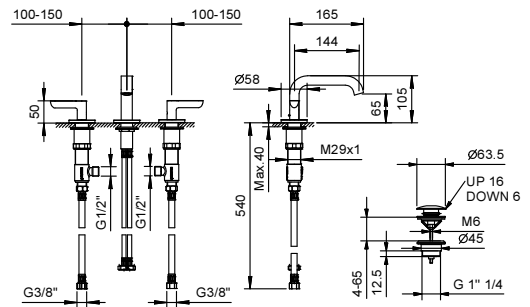

**Art. R104**

leadØfree

**Mélangeur lavabo 3 trous**

- entraxe bec 14,5 cm
- manettes
- limiteur de débit 5 l/min à 3 bar
- tête céramique 90°
- flexibles d'alimentation
- AVEC VIDAGE clapet à pression

Chromé	53 02 R104
Noir Mat	53 13 R104
Nickel PVD	53 95 R104
Matt Gun Metal PVD	53 P5 R104
Matt British Gold PVD	53 P6 R104
Matt Copper PVD	53 P9 R104
Pure Brass PVD	53 Q7 R104
Raw Metal PVD	53 Q8 R104