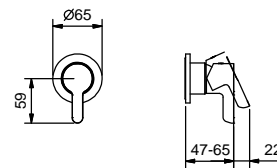

Mitigeur douche à encastrer

- manette
- **1 sortie** en 1/2"
- entrées en 1/2"
- isolation acoustique

Art. R063B

Partie externe

Chromé	53 02 R063B
Noir Mat	53 13 R063B
Nickel PVD	53 95 R063B
Matt Gun Metal PVD	53 P5 R063B
Matt British Gold PVD	53 P6 R063B
Matt Copper PVD	53 P9 R063B
Pure Brass PVD	53 Q7 R063B
Raw Metal PVD	53 Q8 R063B