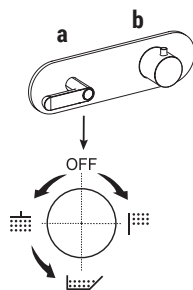

### PERÇAGE DU SANITAIRE:

- Mitigeurs lavabo et bidet monotrou.

- Mélangeur lavabo 3 trous.

art. R107

art. R106

art. R104

**Le mitigeur thermostatique douche à encastrer 3/4" est disponible:**

- art. R831B+D331A - 1 sortie

- art. R872B+D372A - 2 sorties

- art. R873B+D373A - 3 sorties

EXEMPLE:

**art. R873B+D373A**

**a) inverseur à rotation avec fermeture** - Partant de la position centrale (fermé) tourner droite pour actionner la 1ère sortie, tourner gauche pour actionner la 2ème et 3ème sortie consécutivement