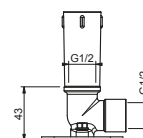

OPTIONAL Partie encastrée pour placoplâtre

Art. W046

91 00 W046