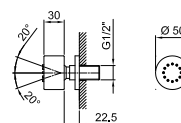

Art. 9248

Pomme de douche latérale

- Matériel de base : laiton
- orientable
- système anticalcaire
- entrée en 1/2"

Chromé	86 02 9248
Noir Mat	86 13 9248
Nickel PVD	86 95 9248
Matt Gun Metal PVD	86 P5 9248
Matt British Gold PVD	86 P6 9248
Matt Copper PVD	86 P9 9248