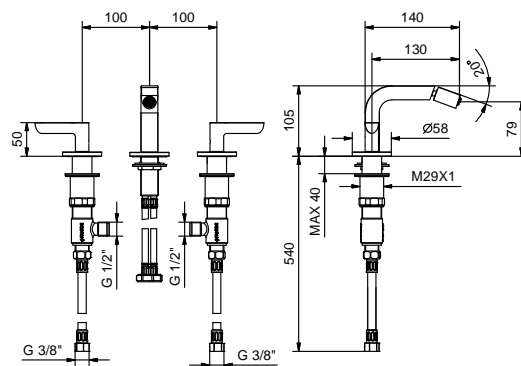

Art. R108W

Mélangeur bidet 3 trous

- entraxe bec 13 cm
- limiteur de débit 5 l/min à 3 bar
- manettes
- tête céramique 90°
- aérateur orientable
- flexibles d'alimentation
- SANS VIDAGE

Chromé	53 02 R108W
Noir Mat	53 13 R108W
Nickel PVD	53 95 R108W
Matt Gun Metal PVD	53 P5 R108W
Matt British Gold PVD	53 P6 R108W
Matt Copper PVD	53 P9 R108W
Pure Brass PVD	53 Q7 R108W
Raw Metal PVD	53 Q8 R108W