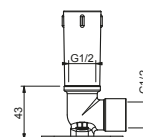

OPTIONAL Partie encastrée pour placoplâtre

Art. W046

91 00 W046