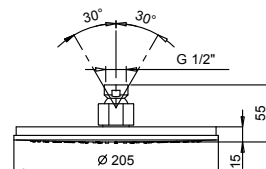

Art. 8113

Pomme de douche jet pluie

- ICONA
- Matériel de base : laiton
- Ø 20 cm
- limiteur de débit 12 l/min à 3 bar
- système anticalcaire
- entrée en 1/2"
- clapet anti-retour

N.B. Conditions nécessaires pour le fonctionnement correct: débit min.: 10 l/min

Chromé	86 02 8113
Noir Mat	86 13 8113
Nickel PVD	86 95 8113
Matt Gun Metal PVD	86 P5 8113
Matt British Gold PVD	86 P6 8113
Matt Copper PVD	86 P9 8113
Pure Brass PVD	86 Q7 8113
Raw Metal PVD	86 Q8 8113