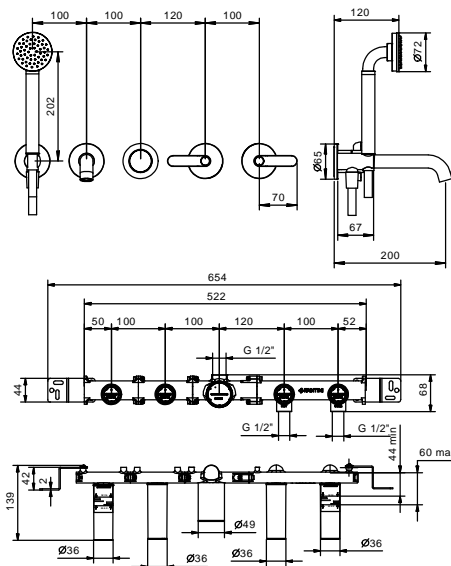

Mélangeur bain-douche à encastrer

- entraxe bec 20 cm
- manettes
- inverseur **2 sorties** à rotation
- douchette ICONA
- prise d'eau avec support douchette
- flexible PVC 150 cm
- tête céramique 90°
- entrées en 1/2"

Art. R119B

Partie externe

Chromé	53 02 R119B
Noir Mat	53 13 R119B
Nickel PVD	53 95 R119B
Matt Gun Metal PVD	53 P5 R119B
Matt British Gold PVD	53 P6 R119B
Matt Copper PVD	53 P9 R119B
Pure Brass PVD	53 Q7 R119B
Raw Metal PVD	53 Q8 R119B

Art. R119A

Partie à encastrer

44 00 R119A

PRIX TOTAL

- Chromé
- Noir Mat
- Nickel PVD
- Matt Gun Metal PVD
- Matt British Gold PVD
- Matt Copper PVD
- Pure Brass PVD
- Raw Metal PVD