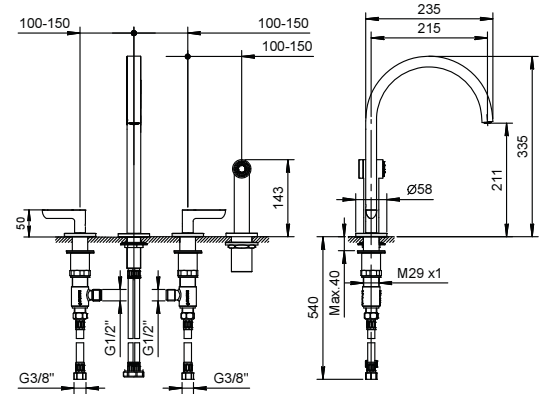

Art. R151
leadØfree

Mélangeur évier

- entraxe bec 21,5 cm
- manettes
- bec orientable
- douchette extractible séparée mono-jet avec bouton d'activation
- 4 trous
- limiteur de débit 8 l/min à 3 bar
- tête céramique 90°
- flexibles d'alimentation
- SANS VIDAGE

Chromé	53 02 R151
Noir Mat	53 13 R151
Nickel PVD	53 95 R151
Matt Gun Metal PVD	53 P5 R151
Matt British Gold PVD	53 P6 R151
Matt Copper PVD	53 P9 R151
Pure Brass PVD	53 Q7 R151
Raw Metal PVD	53 Q8 R151