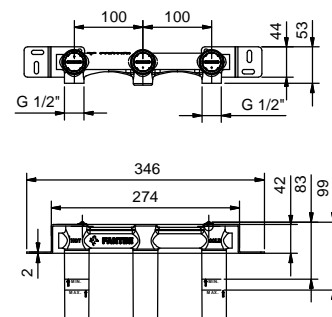

PRIX TOTAL

Chromé	
Noir Mat	
Nickel PVD	
Matt Gun Metal PVD	
Matt British Gold PVD	
Matt Copper PVD	
Pure Brass PVD	
Raw Metal PVD