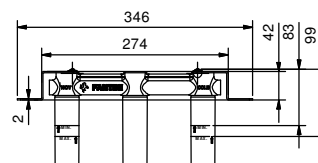

PRIX TOTAL

Chromé
Noir Mat
Nickel PVD
Matt Gun Metal PVD
Matt British Gold PVD
Matt Copper PVD
Pure Brass PVD
Raw Metal PVD