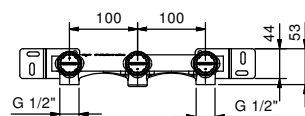

Partie à encastrer

44 00 R010A