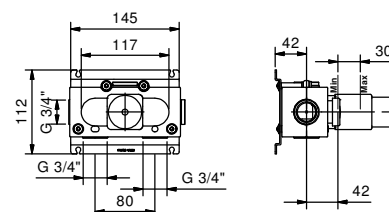

Art. D300A

Partie à encastrer

19 00 D300A

PRIX TOTAL

Chromé
Noir Mat
Nickel PVD
Matt Gun Metal PVD
Matt British Gold PVD
Matt Copper PVD
Pure Brass PVD
Raw Metal PVD