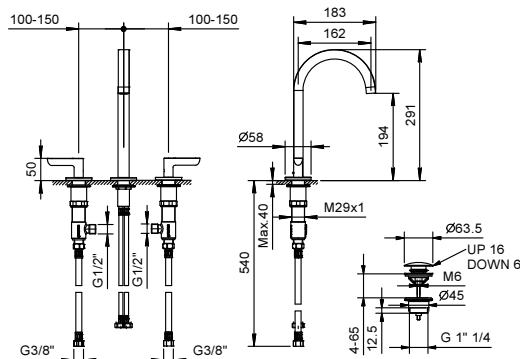

**Art. R107**

leadØfree

**Mélangeur lavabo 3 trous**

- entraxe bec 16 cm
- manettes
- limiteur de débit 5 l/min à 3 bar
- tête céramique 90°
- flexibles d'alimentation
- AVEC VIDAGE clapet à pression

Chromé	53 02 R107
Noir Mat	53 13 R107
Nickel PVD	53 95 R107
Matt Gun Metal PVD	53 P5 R107
Matt British Gold PVD	53 P6 R107
Matt Copper PVD	53 P9 R107
Pure Brass PVD	53 Q7 R107
Raw Metal PVD	53 Q8 R107