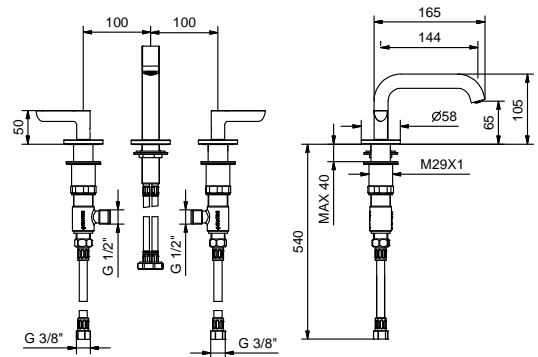

**Art. R104W**

leadØfree

**Mélangeur lavabo 3 trous**

- entraxe bec 14,5 cm
- manettes
- limiteur de débit 5 l/min à 3 bar
- tête céramique 90°
- flexibles d'alimentation
- SANS VIDAGE

Chromé	53 02 R104W
Noir Mat	53 13 R104W
Nickel PVD	53 95 R104W
Matt Gun Metal PVD	53 P5 R104W
Matt British Gold PVD	53 P6 R104W
Matt Copper PVD	53 P9 R104W
Pure Brass PVD	53 Q7 R104W
Raw Metal PVD	53 Q8 R104W