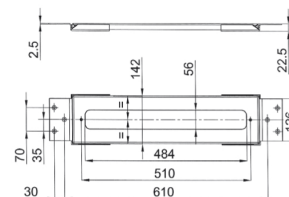

**Art. 9325**

**Plaque pour bain-douche sur gorge**

- cabochons couvre vis
- plaque de fixation
- sans plaque de finition

**N.B. compléter avec un revêtement qui permet l'inspection**

Chromé	91 02 9325
--------	------------