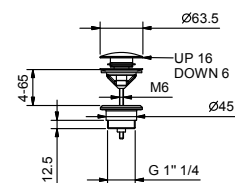

Art. 8434

Vidage

- 1" 1/4
- clapet à pression
- pour lavabos sans trop-plein
- pour lavabos avec trop-plein
- universel

N.B. liste complète des finitions dans la section Articles Divers à la fin du Tarif

Chromé	91 02 8434
Noir Mat	91 13 8434
Nickel PVD	91 95 8434
Matt Gun Metal PVD	91 P5 8434
Matt British Gold PVD	91 P6 8434
Matt Copper PVD	91 P9 8434
Pure Brass PVD	91 Q7 8434
Raw Metal PVD	91 Q8 8434