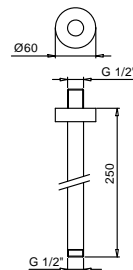

Art. 9236

Bras de douche

- longueur 25 cm
- rosace rond
- pour installation plafond
- entrée en 1/2"

Chromé	86 02 9236
Noir Mat	86 13 9236
Nickel PVD	86 95 9236
Matt Gun Metal PVD	86 P5 9236
Matt British Gold PVD	86 P6 9236
Matt Copper PVD	86 P9 9236
Pure Brass PVD	86 Q7 9236
Raw Metal PVD	86 Q8 9236