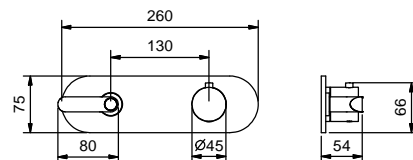

Mitigeur thermostatique douche à encastrer 3/4"

- manettes
- inverseur **3 sorties** à rotation avec arrêt
- seulement installation horizontale
- entrées en 3/4"

Art. R873B

Partie externe

Chromé	53 02 R873B
Noir Mat	53 13 R873B
Nickel PVD	53 95 R873B
Matt Gun Metal PVD	53 P5 R873B
Matt British Gold PVD	53 P6 R873B
Matt Copper PVD	53 P9 R873B
Pure Brass PVD	53 Q7 R873B
Raw Metal PVD	53 Q8 R873B