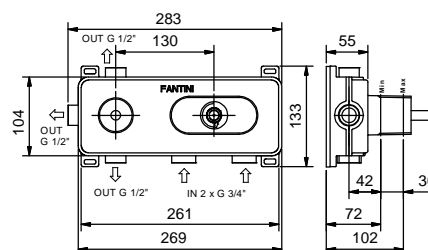

Art. D373A

Partie à encastrer

19 00 D373A

PRIX TOTAL

Chromé
Noir Mat
Nickel PVD
Matt Gun Metal PVD
Matt British Gold PVD
Matt Copper PVD
Pure Brass PVD
Raw Metal PVD

Mitigeur thermostatique douche à encastrer 3/4"

- manette
- entrées en 3/4"
- isolation acoustique
- sans robinets d'arrêt **à commander séparément**

N.B. Ce mitigeur doit toujours être commandé avec robinet d'arrêt : R891B+D391A

Art. R700B

Partie externe

Chromé	87 02 R700B
Noir Mat	87 13 R700B
Nickel PVD	87 95 R700B
Matt Gun Metal PVD	87 P5 R700B
Matt British Gold PVD	87 P6 R700B
Matt Copper PVD	87 P9 R700B
Pure Brass PVD	87 Q7 R700B
Raw Metal PVD	87 Q8 R700B