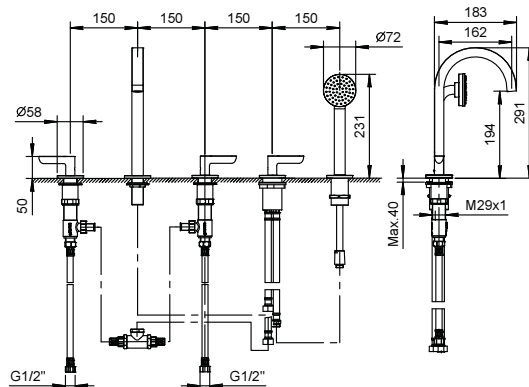

Art. R165

Mélangeur bain-douche sur gorge

- entraxe bec 16 cm
- douchette ICONA
- manettes
- 5 trous
- inverseur **2 sorties** à rotation
- flexible 150 cm
- tête céramique 90°
- entrées en 1/2"
- flexibles d'alimentation

Chromé	53 02 R165
Noir Mat	53 13 R165
Nickel PVD	53 95 R165
Matt Gun Metal PVD	53 P5 R165
Matt British Gold PVD	53 P6 R165
Matt Copper PVD	53 P9 R165
Pure Brass PVD	53 Q7 R165
Raw Metal PVD	53 Q8 R165