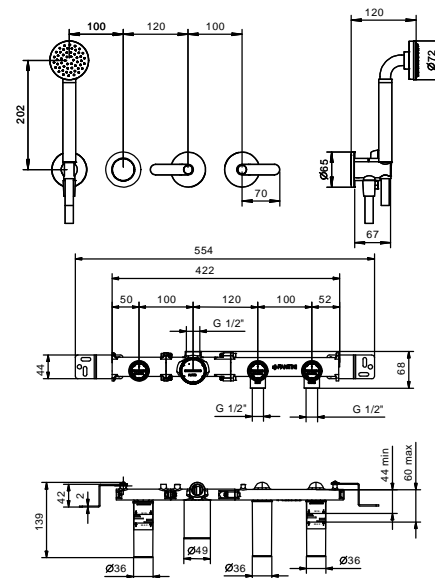

PRIX TOTAL

- Chromé
- Noir Mat
- Nickel PVD
- Matt Gun Metal PVD
- Matt British Gold PVD
- Matt Copper PVD
- Pure Brass PVD
- Raw Metal PVD