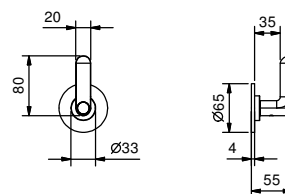

Robinet d'arrêt 3/4"

- manette
- entrées en 3/4"
- isolation acoustique
- tête céramique 90°

Art. R891B

Partie externe

Chromé	53 02 R891B
Noir Mat	53 13 R891B
Nickel PVD	53 95 R891B
Matt Gun Metal PVD	53 P5 R891B
Matt British Gold PVD	53 P6 R891B
Matt Copper PVD	53 P9 R891B
Pure Brass PVD	53 Q7 R891B
Raw Metal PVD	53 Q8 R891B

Art. D391A

Partie à encastrer

19 00 D391A