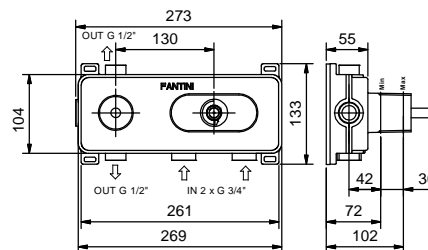

Partie à encastrer

19 00 D372A

PRIX TOTAL

Chromé
Noir Mat
Nickel PVD
Matt Gun Metal PVD
Matt British Gold PVD
Matt Copper PVD
Pure Brass PVD
Raw Metal PVD