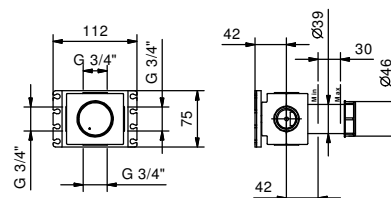

Robinet d'arrêt 3/4"

- manette
- entrées en 3/4"
- isolation acoustique
- tête céramique 90°

Art. R891B

Partie externe

Chromé	53 02 R891B
Noir Mat	53 13 R891B
Nickel PVD	53 95 R891B
Matt Gun Metal PVD	53 P5 R891B
Matt British Gold PVD	53 P6 R891B
Matt Copper PVD	53 P9 R891B
Pure Brass PVD	53 Q7 R891B
Raw Metal PVD	53 Q8 R891B

Art. D391A

Partie à encastrer

19 00 D391A