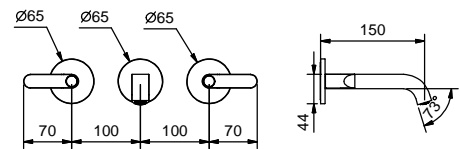

leadØfree

**Mélangeur lavabo mural**

- entraxe bec 15 cm
- manettes
- limiteur de débit 5 l/min à 3 bar
- tête céramique 90°
- entrées en 1/2"
- SANS VIDAGE

**Art. R110B**

**Partie externe**

Chromé	53 02 R110B
Noir Mat	53 13 R110B
Nickel PVD	53 95 R110B
Matt Gun Metal PVD	53 P5 R110B
Matt British Gold PVD	53 P6 R110B
Matt Copper PVD	53 P9 R110B
Pure Brass PVD	53 Q7 R110B
Raw Metal PVD	53 Q8 R110B