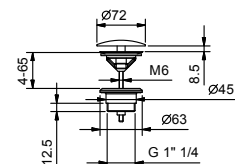

N.B. liste complète des finitions dans la section Articles Divers à la fin du Tarif

Chromé	91 02 8435
Noir Mat	91 13 8435
Nickel PVD	91 95 8435
Matt Gun Metal PVD	91 P5 8435
Matt British Gold PVD	91 P6 8435
Matt Copper PVD	91 P9 8435
Pure Brass PVD	91 Q7 8435
Raw Metal PVD	91 Q8 8435