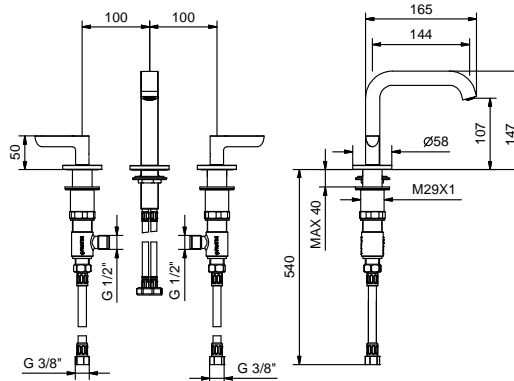

**Art. R106W**

leadØfree

**Mélangeur lavabo 3 trous**

- entraxe bec 14,5 cm
- manettes
- limiteur de débit 5 l/min à 3 bar
- tête céramique 90°
- flexibles d'alimentation
- SANS VIDAGE

Chromé	53 02 R106W
Noir Mat	53 13 R106W
Nickel PVD	53 95 R106W
Matt Gun Metal PVD	53 P5 R106W
Matt British Gold PVD	53 P6 R106W
Matt Copper PVD	53 P9 R106W
Pure Brass PVD	53 Q7 R106W
Raw Metal PVD	53 Q8 R106W