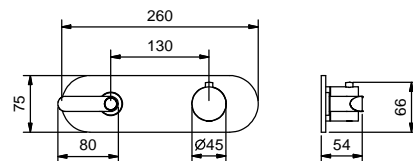

Mitigeur thermostatique douche à encastrer 3/4"

- manettes
- **1 sortie** en 1/2"
- seulement installation horizontale
- entrées en 3/4"

Art. R831B

Partie externe

Chromé	53 02 R831B
Noir Mat	53 13 R831B
Nickel PVD	53 95 R831B
Matt Gun Metal PVD	53 P5 R831B
Matt British Gold PVD	53 P6 R831B
Matt Copper PVD	53 P9 R831B
Pure Brass PVD	53 Q7 R831B
Raw Metal PVD	53 Q8 R831B

Art. D331A

Partie à encastrer

19 00 D331A

PRIX TOTAL

Chromé
Noir Mat
Nickel PVD
Matt Gun Metal PVD
Matt British Gold PVD
Matt Copper PVD
Pure Brass PVD
Raw Metal PVD

Mitigeur thermostatique douche à encastrer 3/4"

- manettes
- inverseur **2 sorties** à rotation avec arrêt
- seulement installation horizontale
- entrées en 3/4"

Art. R872B

Partie externe

Chromé	53 02 R872B
Noir Mat	53 13 R872B
Nickel PVD	53 95 R872B
Matt Gun Metal PVD	53 P5 R872B
Matt British Gold PVD	53 P6 R872B
Matt Copper PVD	53 P9 R872B
Pure Brass PVD	53 Q7 R872B
Raw Metal PVD	53 Q8 R872B

Art. D372A

Partie à encastrer

19 00 D372A

PRIX TOTAL

Chromé
Noir Mat
Nickel PVD
Matt Gun Metal PVD
Matt British Gold PVD
Matt Copper PVD
Pure Brass PVD
Raw Metal PVD