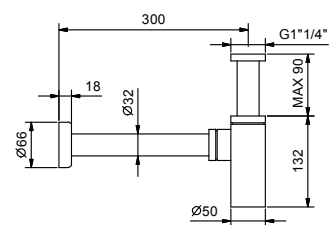

N.B. liste complète des finitions dans la section Articles Divers à la fin du Tarif

Chromé	91 02 9234
Noir Mat	91 13 9234
Nickel PVD	91 95 9234
Matt Gun Metal PVD	91 P5 9234
Matt British Gold PVD	91 P6 9234
Matt Copper PVD	91 P9 9234
Pure Brass PVD	91 Q7 9234
Raw Metal PVD	91 Q8 9234