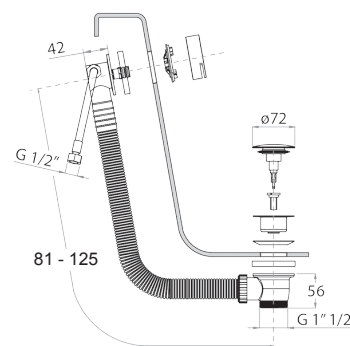

Art. W001

Vidage pour baignoire

- avec manette
- AVEC VIDAGE

N.B. liste complète des finitions dans la section Articles Divers à la fin du Tarif

Chromé	91 02 W001
Noir Mat	91 13 W001
Nickel PVD	91 95 W001
Matt Gun Metal PVD	91 P5 W001
Matt British Gold PVD	91 P6 W001
Matt Copper PVD	91 P9 W001

Art. W002

Vidage pour baignoire

- avec manette
- alimentation d'eau par trop-plein
- AVEC VIDAGE

N.B. liste complète des finitions dans la section Articles Divers à la fin du Tarif

Chromé	91 02 W002
Noir Mat	91 13 W002
Nickel PVD	91 95 W002
Matt Gun Metal PVD	91 P5 W002
Matt British Gold PVD	91 P6 W002
Matt Copper PVD	91 P9 W002

Art. 9325

Plaque pour bain-douche sur gorge

- cabochons couvre vis
- plaque de fixation
- sans plaque de finition

N.B. compléter avec un revêtement qui permet l'inspection

Chromé	91 02 9325

Art. 9670

Plaque pour bain-douche sur gorge

- cabochons couvre vis
- plaque de fixation
- sans plaque de finition

N.B. compléter avec un revêtement qui permet l'inspection

Chromé	91 02 9670