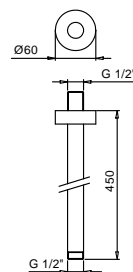

Art. 9237

Bras de douche

- longueur 45 cm
- rosace rond
- pour installation plafond
- entrée en 1/2"

Chromé	86 02 9237
Noir Mat	86 13 9237
Nickel PVD	86 95 9237
Matt Gun Metal PVD	86 P5 9237
Matt British Gold PVD	86 P6 9237
Matt Copper PVD	86 P9 9237
Pure Brass PVD	86 Q7 9237
Raw Metal PVD	86 Q8 9237