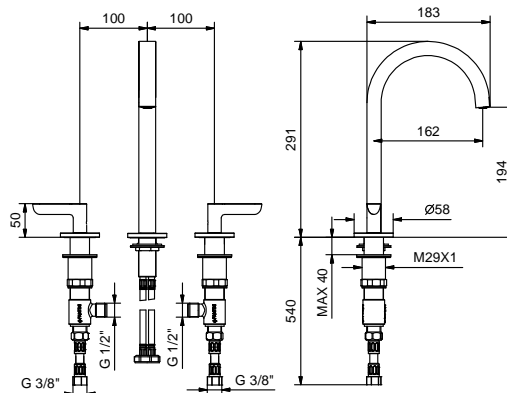

Art. R107W

leadØfree

Mélangeur lavabo 3 trous

- entraxe bec 16 cm
- manettes
- limiteur de débit 5 l/min à 3 bar
- tête céramique 90°
- flexibles d'alimentation
- SANS VIDAGE

Chromé	53 02 R107W
Noir Mat	53 13 R107W
Nickel PVD	53 95 R107W
Matt Gun Metal PVD	53 P5 R107W
Matt British Gold PVD	53 P6 R107W
Matt Copper PVD	53 P9 R107W
Pure Brass PVD	53 Q7 R107W
Raw Metal PVD	53 Q8 R107W

Art. R107

leadØfree

Mélangeur lavabo 3 trous

- entraxe bec 16 cm
- manettes
- limiteur de débit 5 l/min à 3 bar
- tête céramique 90°
- flexibles d'alimentation
- AVEC VIDAGE clapet à pression

Chromé	53 02 R107
Noir Mat	53 13 R107
Nickel PVD	53 95 R107
Matt Gun Metal PVD	53 P5 R107
Matt British Gold PVD	53 P6 R107
Matt Copper PVD	53 P9 R107
Pure Brass PVD	53 Q7 R107
Raw Metal PVD	53 Q8 R107

Art. R106W

leadØfree

Mélangeur lavabo 3 trous

- entraxe bec 14,5 cm
- manettes
- limiteur de débit 5 l/min à 3 bar
- tête céramique 90°
- flexibles d'alimentation
- SANS VIDAGE

Chromé	53 02 R106W
Noir Mat	53 13 R106W
Nickel PVD	53 95 R106W
Matt Gun Metal PVD	53 P5 R106W
Matt British Gold PVD	53 P6 R106W
Matt Copper PVD	53 P9 R106W
Pure Brass PVD	53 Q7 R106W
Raw Metal PVD	53 Q8 R106W

Art. R106

leadØfree

Mélangeur lavabo 3 trous

- entraxe bec 14,5 cm
- manettes
- limiteur de débit 5 l/min à 3 bar
- tête céramique 90°
- flexibles d'alimentation
- AVEC VIDAGE clapet à pression

Chromé	53 02 R106
Noir Mat	53 13 R106
Nickel PVD	53 95 R106
Matt Gun Metal PVD	53 P5 R106
Matt British Gold PVD	53 P6 R106
Matt Copper PVD	53 P9 R106
Pure Brass PVD	53 Q7 R106
Raw Metal PVD	53 Q8 R106