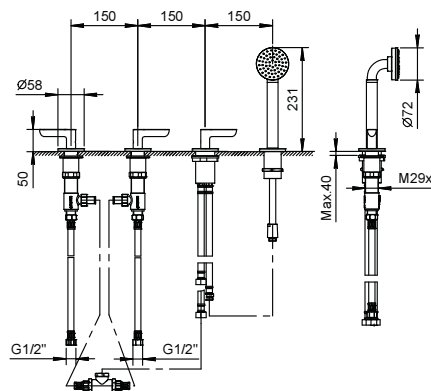

Art. R167

Mélangeur bain-douche sur gorge

- manettes
- sans bec
- 4 trous
- inverseur **2 sorties** à rotation
- douchette ICONA
- flexible 150 cm
- tête céramique 90°
- entrées en 1/2"
- flexibles d'alimentation

Chromé	53 02 R167
Noir Mat	53 13 R167
Nickel PVD	53 95 R167
Matt Gun Metal PVD	53 P5 R167
Matt British Gold PVD	53 P6 R167
Matt Copper PVD	53 P9 R167
Pure Brass PVD	53 Q7 R167
Raw Metal PVD	53 Q8 R167