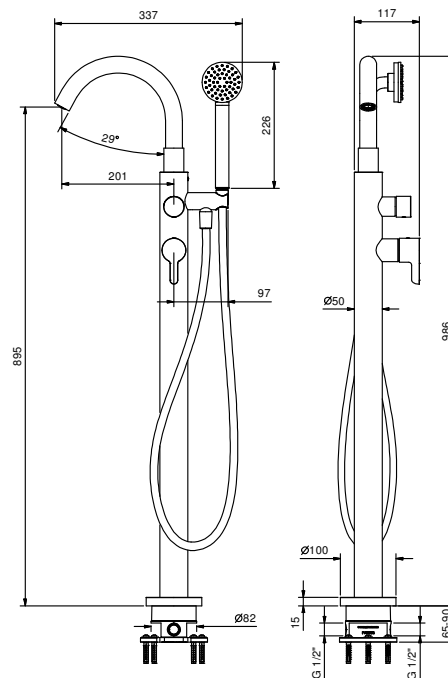

PRIX TOTAL

Chromé
Noir Mat
Nickel PVD
Matt Gun Metal PVD
Matt British Gold PVD
Matt Copper PVD