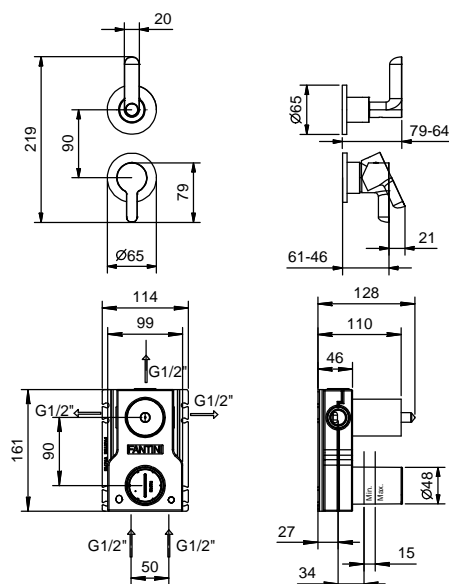

Mitigeur douche à encastrer

- manettes
- inverseur **3 sorties** à rotation
- entrées en 1/2"
- isolation acoustique

Art. R687B

Partie externe

Chromé	53 02 R687B
Noir Mat	53 13 R687B
Nickel PVD	53 95 R687B
Matt Gun Metal PVD	53 P5 R687B
Matt British Gold PVD	53 P6 R687B
Matt Copper PVD	53 P9 R687B
Pure Brass PVD	53 Q7 R687B
Raw Metal PVD	53 Q8 R687B

Art. M587A

Partie à encastrer

44 00 M587A

PRIX TOTAL

Chromé
Noir Mat
Nickel PVD
Matt Gun Metal PVD
Matt British Gold PVD
Matt Copper PVD
Pure Brass PVD
Raw Metal PVD