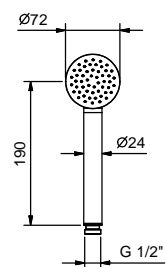

Art. 8938

Douchette

- ICONA
- limiteur de débit 9 l/min
- système anticalcaire
- clapet anti-retour

Chromé	90 02 8938
Noir Mat	90 13 8938
Nickel PVD	90 95 8938
Matt Gun Metal PVD	90 P5 8938
Matt British Gold PVD	90 P6 8938
Matt Copper PVD	90 P9 8938
Pure Brass PVD	90 Q7 8938
Raw Metal PVD	90 Q8 8938