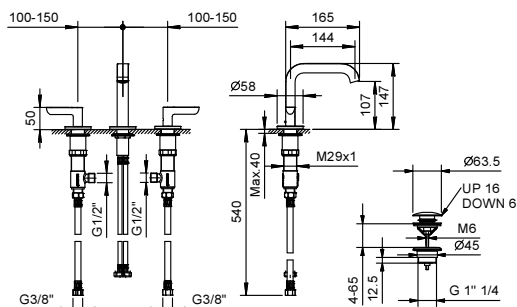

**Art. R106**

leadØfree

**Mélangeur lavabo 3 trous**

- entraxe bec 14,5 cm
- manettes
- limiteur de débit 5 l/min à 3 bar
- tête céramique 90°
- flexibles d'alimentation
- AVEC VIDAGE clapet à pression

Chromé	53 02 R106
Noir Mat	53 13 R106
Nickel PVD	53 95 R106
Matt Gun Metal PVD	53 P5 R106
Matt British Gold PVD	53 P6 R106
Matt Copper PVD	53 P9 R106
Pure Brass PVD	53 Q7 R106
Raw Metal PVD	53 Q8 R106