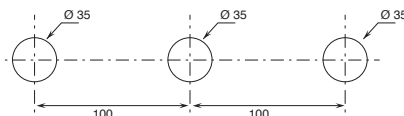

Informations techniques

Tous les mélangeurs et mitigeurs de la série ICONA DECO sont livrés AVEC MANETTES.

Tous les mitigeurs lavabo et bidet sont équipés de **limiteurs de débit** 5 l/min.

PERÇAGE DU SANITAIRE:

- Mitigeurs lavabo et bidet monotrou.

- Mélangeur lavabo 3 trous.

art. R107

art. R106

art. R104