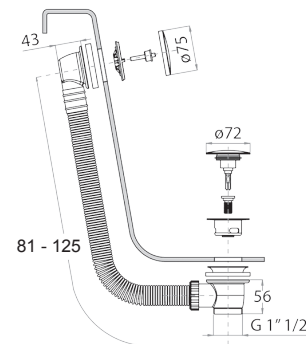

Art. W001

Vidage pour baignoire

- avec manette
- AVEC VIDAGE

N.B. liste complète des finitions dans la section Articles Divers à la fin du Tarif

Chromé	91 02 W001
Noir Mat	91 13 W001
Nickel PVD	91 95 W001
Matt Gun Metal PVD	91 P5 W001
Matt British Gold PVD	91 P6 W001
Matt Copper PVD	91 P9 W001

Art. W002

Vidage pour baignoire

- avec manette
- alimentation d'eau par trop-plein
- AVEC VIDAGE

N.B. liste complète des finitions dans la section Articles Divers à la fin du Tarif

Chromé	91 02 W002
Noir Mat	91 13 W002
Nickel PVD	91 95 W002
Matt Gun Metal PVD	91 P5 W002
Matt British Gold PVD	91 P6 W002
Matt Copper PVD	91 P9 W002

Art. 9325

Plaque pour bain-douche sur gorge

- cabochons couvre vis
- plaque de fixation
- sans plaque de finition

N.B. compléter avec un revêtement qui permet l'inspection

Chromé	91 02 9325

Art. 9670

Plaque pour bain-douche sur gorge

- cabochons couvre vis
- plaque de fixation
- sans plaque de finition

N.B. compléter avec un revêtement qui permet l'inspection

Chromé	91 02 9670