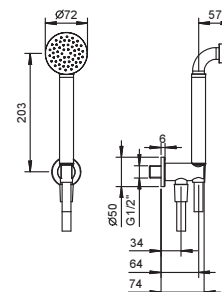

Art. R043

Combiné de douche

- douchette ICONA
- prise d'eau avec support douchette
- rosace rond
- flexible PVC 150 cm
- entrée en 1/2"

Chromé	53 02 R043
Noir Mat	53 13 R043
Nickel PVD	53 95 R043
Matt Gun Metal PVD	53 P5 R043
Matt British Gold PVD	53 P6 R043
Matt Copper PVD	53 P9 R043
Pure Brass PVD	53 Q7 R043
Raw Metal PVD	53 Q8 R043