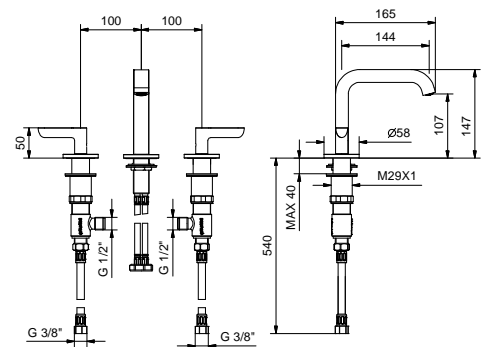

R106W
lead $\varnothing$ free

Mélangeur lavabo 3 trous

- entraxe bec 14,5 cm
- manettes
- limiteur de débit 5 l/min à 3 bar
- tête céramique 90°
- flexibles d'alimentation
- SANS VIDAGE

Chromé	53 02 R106W
Noir Mat	53 13 R106W
Polished Nickel PVD	53 95 R106W
Matt Gun Metal PVD	53 P5 R106W
Matt British Gold PVD	53 P6 R106W
Matt Copper PVD	53 P9 R106W
Pure Brass PVD	53 Q7 R106W
Raw Metal PVD	53 Q8 R106W