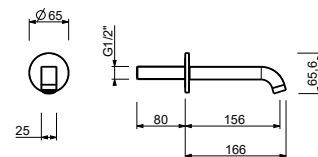

8457

Bec pour mitigeur bain-douche mural

- entraxe bec 15 cm
- entrée en 1/2"

Chromé	53 02 8457
Noir Mat	53 13 8457
Polished Nickel PVD	53 95 8457
Matt Gun Metal PVD	53 P5 8457
Matt British Gold PVD	53 P6 8457
Matt Copper PVD	53 P9 8457
Pure Brass PVD	53 Q7 8457
Raw Metal PVD	53 Q8 8457