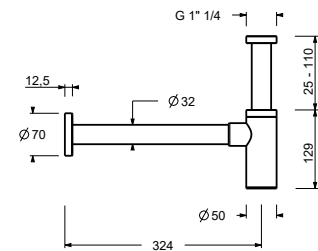

N.B. liste complète des finitions dans la section Articles Divers à la fin du Tarif

Chromé	91 02 9234
Noir Mat	91 13 9234
Polished Nickel PVD	91 95 9234
Matt Gun Metal PVD	91 P5 9234
Matt British Gold PVD	91 P6 9234
Matt Copper PVD	91 P9 9234
Pure Brass PVD	91 Q7 9234
Raw Metal PVD	91 Q8 9234