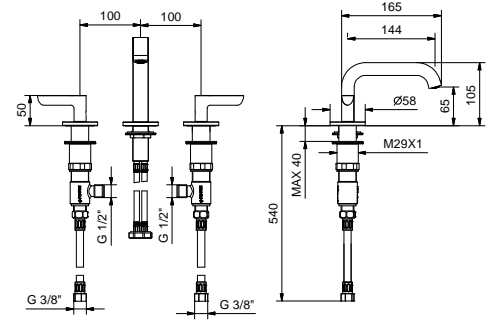

R104W
lead∅free

Mélangeur lavabo 3 trous

- entraxe bec 14,5 cm
- manettes
- limiteur de débit 5 l/min à 3 bar
- tête céramique 90°
- flexibles d'alimentation
- SANS VIDAGE

Chromé	53 02 R104W
Noir Mat	53 13 R104W
Polished Nickel PVD	53 95 R104W
Matt Gun Metal PVD	53 P5 R104W
Matt British Gold PVD	53 P6 R104W
Matt Copper PVD	53 P9 R104W
Pure Brass PVD	53 Q7 R104W
Raw Metal PVD	53 Q8 R104W