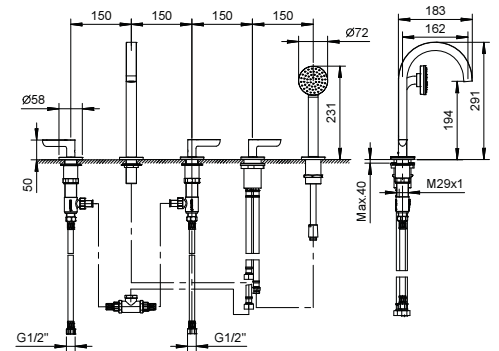

## R165

**Mélangeur bain-douche sur gorge**

- entraxe bec 16 cm
- douchette ICONA
- manettes
- 5 trous
- inverseur **2 sorties** à rotation
- flexible 150 cm
- tête céramique 90°
- entrées en 1/2"
- flexibles d'alimentation