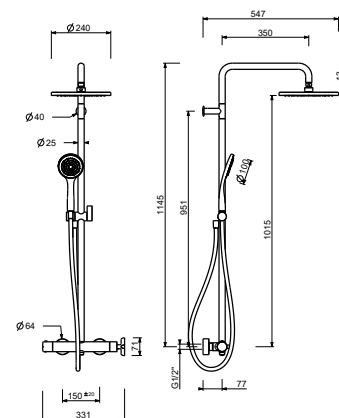

## DOUCHE : cartouche thermostatique

**R429****Barre de douche avec mitigeur externe**

- manettes
- inverseur **2 sorties** à rotation avec arrêt
- flexible PVC 150 cm
- douchette
- pomme de douche Ø 24 cm
- entrées en 1/2"
- coulisseau orientable