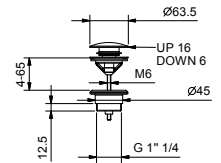

8434

Vidage

- 1" 1/4
- clapet à pression
- pour lavabos sans trop-plein
- pour lavabos avec trop-plein
- universel

N.B. liste complète des finitions dans la section Articles Divers à la fin du Tarif

Chromé	91 02 8434
Noir Mat	91 13 8434
Polished Nickel PVD	91 95 8434
Matt Gun Metal PVD	91 P5 8434
Matt British Gold PVD	91 P6 8434
Matt Copper PVD	91 P9 8434
Pure Brass PVD	91 Q7 8434
Raw Metal PVD	91 Q8 8434