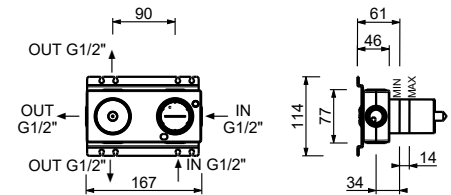

M687A

Piece Partie à encastrer

44 00 M687A