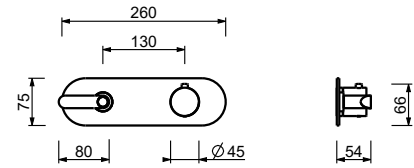

Mitigeur thermostatique douche à encastrer 3/4"

- manettes
- **1 sortie** en 1/2"
- seulement installation horizontale
- entrées en 3/4"

R831B

Partie externe

Chromé	53 02 R831B
Noir Mat	53 13 R831B
Polished Nickel PVD	53 95 R831B
Matt Gun Metal PVD	53 P5 R831B
Matt British Gold PVD	53 P6 R831B
Matt Copper PVD	53 P9 R831B
Pure Brass PVD	53 Q7 R831B
Raw Metal PVD	53 Q8 R831B