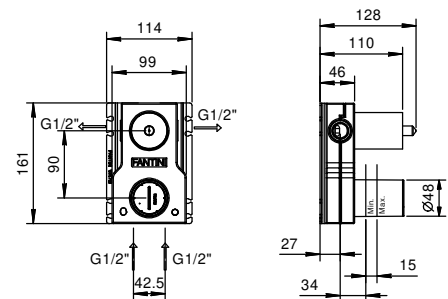

M585A

Piece Partie à encastrer

44 00 M585A