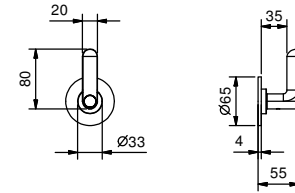

**D391A****Piece Partie à encastrer**

19 00 D391A

**W213****Optionnel : Système "Easy Fix"**

Plaques et connexions :

- pour montage horizontal ou vertical facilité pour thermostatiques
- pour montage art. D400A / D391A - **1 sortie**
- pour montage D400A / D391A (2 PCS) - **2 sorties**