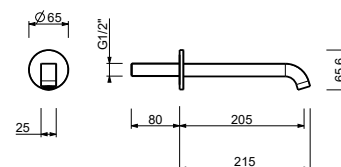

**R151**  
lead $\emptyset$ free

**Mélangeur évier**

- entraxe bec 21,5 cm
- manettes
- bec orientable
- douchette extractible séparée mono-jet avec bouton d'activation
- 4 trous
- limiteur de débit 8 l/min à 3 bar
- tête céramique 90°
- flexibles d'alimentation
- SANS VIDAGE