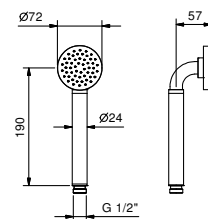

Douchette

- ICONA
- limiteur de débit 9 l/min
- système anticalcaire
- clapet anti-retour

Chromé	90 02 8938
Noir Mat	90 13 8938
Polished Nickel PVD	90 95 8938
Matt Gun Metal PVD	90 P5 8938
Matt British Gold PVD	90 P6 8938
Matt Copper PVD	90 P9 8938
Pure Brass PVD	90 Q7 8938
Raw Metal PVD	90 Q8 8938