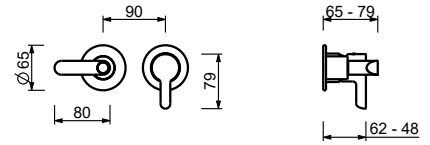

Mitigeur douche à encastrer

- manettes
- inverseur **2 sorties** à rotation
- entrées en 1/2"
- isolation acoustique
- seulement installation horizontale

R685B

Partie externe

Chromé	53 02 R685B
Noir Mat	53 13 R685B
Polished Nickel PVD	53 95 R685B
Matt Gun Metal PVD	53 P5 R685B
Matt British Gold PVD	53 P6 R685B
Matt Copper PVD	53 P9 R685B
Pure Brass PVD	53 Q7 R685B
Raw Metal PVD	53 Q8 R685B