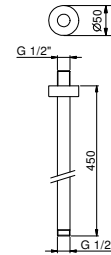

9237

Bras de douche

- longueur 45 cm
- rosace rond
- pour installation plafond
- entrée en 1/2"

Chromé	86 02 9237
Noir Mat	86 13 9237
Polished Nickel PVD	86 95 9237
Matt Gun Metal PVD	86 P5 9237
Matt British Gold PVD	86 P6 9237
Matt Copper PVD	86 P9 9237
Pure Brass PVD	86 Q7 9237
Raw Metal PVD	86 Q8 9237

OPTIONNEL: Partie encastrée pour placoplâtre

W046

91 00 W046