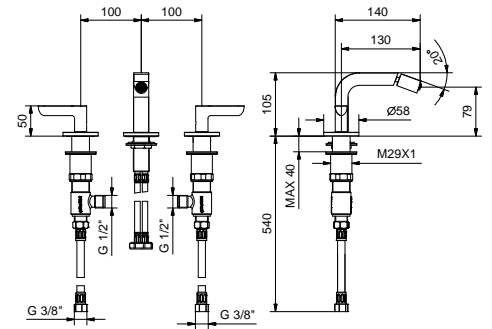

R108W

Mélangeur bidet 3 trous

- entraxe bec 13 cm
- limiteur de débit 5 l/min à 3 bar
- manettes
- tête céramique 90°
- aérateur orientable
- flexibles d'alimentation
- SANS VIDAGE

Chromé	53 02 R108W
Noir Mat	53 13 R108W
Polished Nickel PVD	53 95 R108W
Matt Gun Metal PVD	53 P5 R108W
Matt British Gold PVD	53 P6 R108W
Matt Copper PVD	53 P9 R108W
Pure Brass PVD	53 Q7 R108W
Raw Metal PVD	53 Q8 R108W