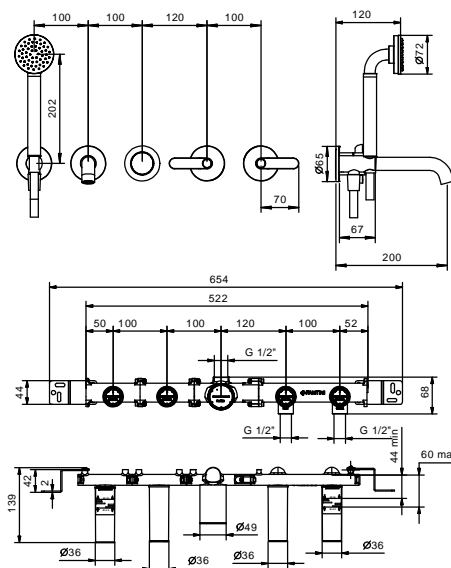

Mélangeur bain-douche à encastrer

- entraxe bec 20 cm
- manettes
- inverseur **2 sorties** à rotation
- douchette ICONA
- prise d'eau avec support douchette
- flexible PVC 150 cm
- tête céramique 90°
- entrées en 1/2"

R119B

Partie externe

Chromé	53 02 R119B
Noir Mat	53 13 R119B
Polished Nickel PVD	53 95 R119B
Matt Gun Metal PVD	53 P5 R119B
Matt British Gold PVD	53 P6 R119B
Matt Copper PVD	53 P9 R119B
Pure Brass PVD	53 Q7 R119B
Raw Metal PVD	53 Q8 R119B

R119A

Pièce Partie à encastrer

44 00 R119A