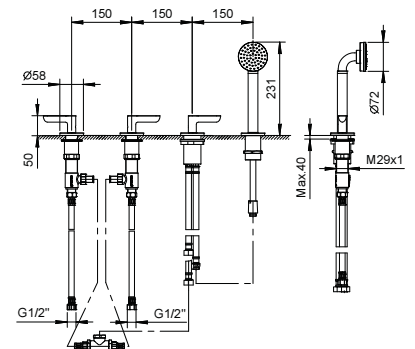

Chromé	53 02 R167
Noir Mat	53 13 R167
Polished Nickel PVD	53 95 R167
Matt Gun Metal PVD	53 P5 R167
Matt British Gold PVD	53 P6 R167
Matt Copper PVD	53 P9 R167
Pure Brass PVD	53 Q7 R167
Raw Metal PVD	53 Q8 R167