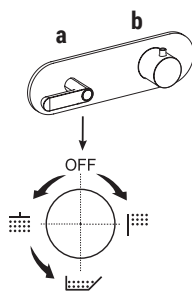

### PERÇAGE DU SANITAIRE:

- Mitigeurs lavabo et bidet monotrou.

- Mélangeur lavabo 3 trous.

art. R107

art. R106

art. R104

**Le mitigeur thermostatique douche à encastrer 3/4" est disponible:**

- art. R831B+D331A - 1 sortie

- art. R872B+D372A - 2 sorties

- art. R873B+D373A - 3 sorties

EXEMPLE:

**art. R873B+D373A**

**a) inverseur à rotation avec fermeture** - Partant de la position centrale (fermé) tourner droite pour actionner la 1ère sortie, tourner gauche pour actionner la 2ème et 3ème sortie consécutivement