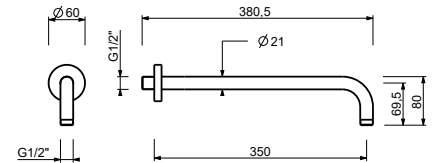

8137

Bras de douche

- longueur 35 cm
- rosace rond
- pour installation murale
- entrée en 1/2"

Chromé	86 02 8137
Noir Mat	86 13 8137
Polished Nickel PVD	86 95 8137
Matt Gun Metal PVD	86 P5 8137
Matt British Gold PVD	86 P6 8137
Matt Copper PVD	86 P9 8137
Pure Brass PVD	86 Q7 8137
Raw Metal PVD	86 Q8 8137

OPTIONNEL: Partie encastrée pour placoplâtre

W046

91 00 W046

8028

Bras de douche

- longueur 45 cm
- rosace rond
- pour installation murale
- entrée en 1/2"

Chromé	86 02 8028
Noir Mat	86 13 8028
Polished Nickel PVD	86 95 8028
Matt Gun Metal PVD	86 P5 8028
Matt British Gold PVD	86 P6 8028
Matt Copper PVD	86 P9 8028
Pure Brass PVD	86 Q7 8028
Raw Metal PVD	86 Q8 8028