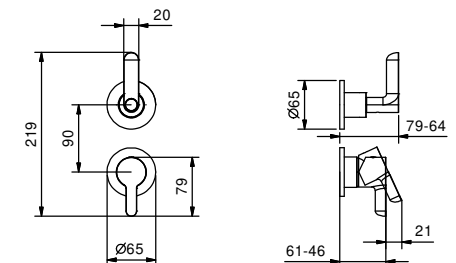

R687B

Partie externe

Chromé	53 02 R687B
Noir Mat	53 13 R687B
Polished Nickel PVD	53 95 R687B
Matt Gun Metal PVD	53 P5 R687B
Matt British Gold PVD	53 P6 R687B
Matt Copper PVD	53 P9 R687B
Pure Brass PVD	53 Q7 R687B
Raw Metal PVD	53 Q8 R687B