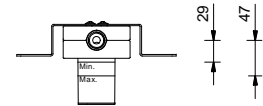

M063A

Piece Partie à encastrer

44 00 M063A