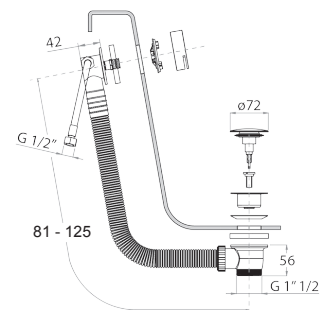

Vidage pour baignoire

- avec manette
- alimentation d'eau par trop-plein
- AVEC VIDAGE

N.B. liste complète des finitions dans la section Articles Divers à la fin du Tarif