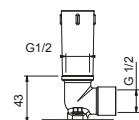

OPTIONNEL: Partie encastrée pour placoplâtre

W046

91 00 W046