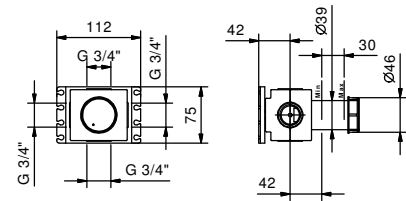

**D391A****Piece Partie à encastrer**

19 00 D391A

**W213****Optionnel : Système "Easy Fix"**

Plaques et connexions :

- pour montage horizontal ou vertical facilité pour thermostatiques
- pour montage art. D400A / D391A - **1 sortie**
- pour montage D400A / D391A (2 PCS) - **2 sorties**