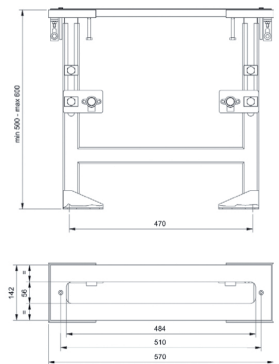

Plaque pour bain-douche sur gorge

- cabochons couvre vis
- plaque de fixation
- sans plaque de finition

N.B. compléter avec un revêtement qui permet l'inspection