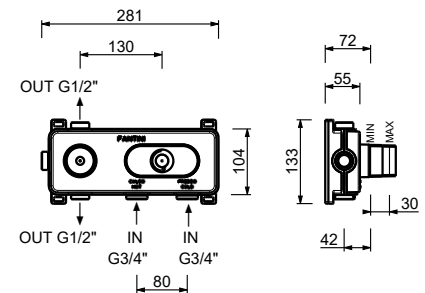

D372A

Pièce Partie à encastrer

19 00 D372A