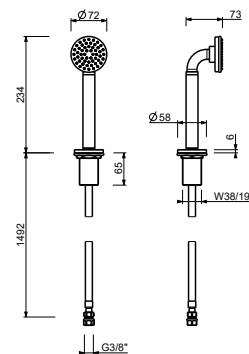

**R080A**

**Pièce Partie à encastrer**

44 00 R080A

**Z350**

**Set douchette pour mit. Bain-douche sur gorge**

- douchette ICONA
- flexible 150 cm

Chromé	53 02 Z350
Noir Mat	53 13 Z350
Polished Nickel PVD	53 95 Z350
Matt Gun Metal PVD	53 P5 Z350
Matt British Gold PVD	53 P6 Z350
Matt Copper PVD	53 P9 Z350
Pure Brass PVD	53 Q7 Z350
Raw Metal PVD	53 Q8 Z350