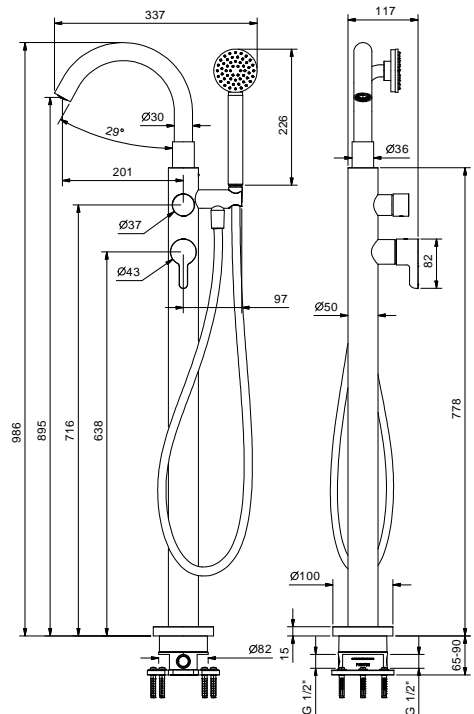

Mitigeur bain-douche installation au sol

- entraxe bec 20,1 cm
- manette
- manette ouverture/fermeture avec réglage débit et température douchette
- douchette ICONA
- support douchette
- flexible 150 cm
- entrées en 1/2"
- sur colonne

R080B

Partie externe

Chromé	53 02 R080B
Noir Mat	53 13 R080B
Polished Nickel PVD	53 95 R080B
Matt Gun Metal PVD	53 P5 R080B
Matt British Gold PVD	53 P6 R080B
Matt Copper PVD	53 P9 R080B
Pure Brass PVD	53 Q7 R080B
Raw Metal PVD	53 Q8 R080B