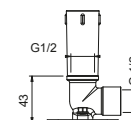

OPTIONNEL: Partie encastrée pour placoplâtre

W046 91 00 W046