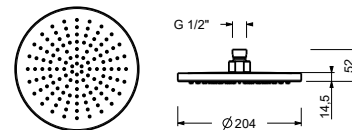

8136

Pomme de douche jet pluie

- Ø 20 cm
- Matériel de base : laiton
- limiteur de débit 12 l/min à 3 bar
- système anticalcaire
- entrée en 1/2"
- clapet anti-retour

N.B. Conditions nécessaires pour le fonctionnement correct: débit min.: 10 l/min