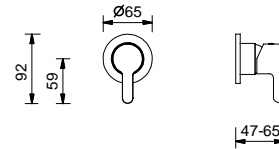

Mitigeur douche à encastrer

- manette
- **1 sortie** en 1/2"
- entrées en 1/2"
- isolation acoustique

R063B

Partie externe

Chromé	53 02 R063B
Noir Mat	53 13 R063B
Polished Nickel PVD	53 95 R063B
Matt Gun Metal PVD	53 P5 R063B
Matt British Gold PVD	53 P6 R063B
Matt Copper PVD	53 P9 R063B
Pure Brass PVD	53 Q7 R063B
Raw Metal PVD	53 Q8 R063B