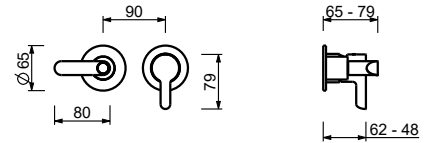

Mitigeur douche à encastrer

- manettes
- inverseur **3 sorties** à rotation
- entrées en 1/2"
- isolation acoustique
- seulement installation horizontale

R687B

Partie externe

Chromé	53 02 R687B
Noir Mat	53 13 R687B
Polished Nickel PVD	53 95 R687B
Matt Gun Metal PVD	53 P5 R687B
Matt British Gold PVD	53 P6 R687B
Matt Copper PVD	53 P9 R687B
Pure Brass PVD	53 Q7 R687B
Raw Metal PVD	53 Q8 R687B