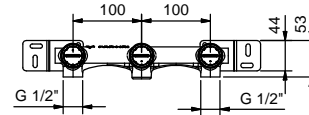

lead $\varnothing$ free

Mélangeur lavabo mural

- entraxe bec 20 cm
- manettes
- limiteur de débit 5 l/min à 3 bar
- tête céramique 90°
- entrées en 1/2"
- SANS VIDAGE

R113B

Partie externe

Chromé	53 02 R113B
Noir Mat	53 13 R113B
Polished Nickel PVD	53 95 R113B
Matt Gun Metal PVD	53 P5 R113B
Matt British Gold PVD	53 P6 R113B
Matt Copper PVD	53 P9 R113B
Pure Brass PVD	53 Q7 R113B
Raw Metal PVD	53 Q8 R113B