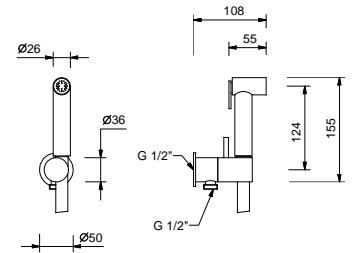

8486

Douchette idrospray double fonction

- nettoyage WC
- hygiène personnelle en combinaison avec un mitigeur douche
- prise d'eau avec support douchette
- robinets d'arrêt
- Matériel de base : laiton
- rosace rond
- flexible PVC 120 cm
- entrée en 1/2"

N.B. liste complète des finitions dans la section Articles Divers à la fin du Tarif