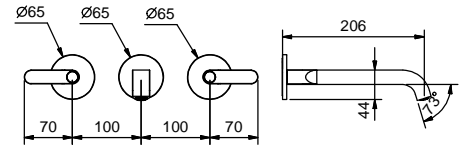

lead $\varnothing$ free

Mélangeur lavabo mural

- entraxe bec 20 cm
- manettes
- limiteur de débit 5 l/min à 3 bar
- tête céramique 90°
- entrées en 1/2"
- SANS VIDAGE

R113B

Partie externe

Chromé	53 02 R113B
Noir Mat	53 13 R113B
Polished Nickel PVD	53 95 R113B
Matt Gun Metal PVD	53 P5 R113B
Matt British Gold PVD	53 P6 R113B
Matt Copper PVD	53 P9 R113B
Pure Brass PVD	53 Q7 R113B
Raw Metal PVD	53 Q8 R113B