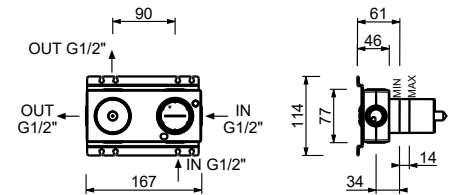

M685A

Piece Partie à encastrer

44 00 M685A