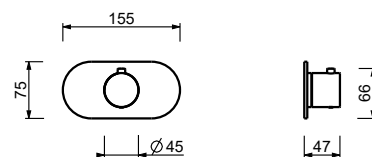

R700B

Partie externe

Chromé	87 02 R700B
Noir Mat	87 13 R700B
Polished Nickel PVD	87 95 R700B
Matt Gun Metal PVD	87 P5 R700B
Matt British Gold PVD	87 P6 R700B
Matt Copper PVD	87 P9 R700B
Pure Brass PVD	87 Q7 R700B
Raw Metal PVD	87 Q8 R700B