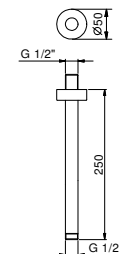

Bras de douche

- longueur 25 cm
- rosace rond
- pour installation plafond
- entrée en 1/2"

Chromé	86 02 9236
Noir Mat	86 13 9236
Polished Nickel PVD	86 95 9236
Matt Gun Metal PVD	86 P5 9236
Matt British Gold PVD	86 P6 9236
Matt Copper PVD	86 P9 9236
Pure Brass PVD	86 Q7 9236
Raw Metal PVD	86 Q8 9236