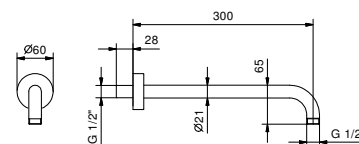

OPTIONNEL: Partie encastrée pour placoplâtre

W046 91 00 W046