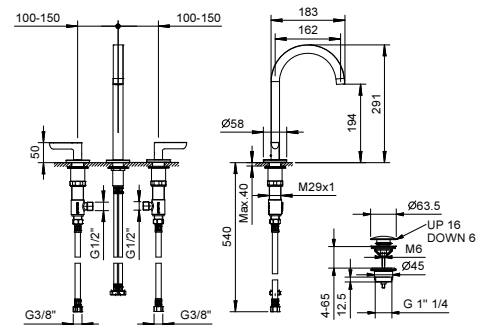

R107
lead $\varnothing$ free

Mélangeur lavabo 3 trous

- entraxe bec 16 cm
- manettes
- limiteur de débit 5 l/min à 3 bar
- tête céramique 90°
- flexibles d'alimentation
- AVEC VIDAGE clapet à pression

Chromé	53 02 R107
Noir Mat	53 13 R107
Polished Nickel PVD	53 95 R107
Matt Gun Metal PVD	53 P5 R107
Matt British Gold PVD	53 P6 R107
Matt Copper PVD	53 P9 R107
Pure Brass PVD	53 Q7 R107
Raw Metal PVD	53 Q8 R107