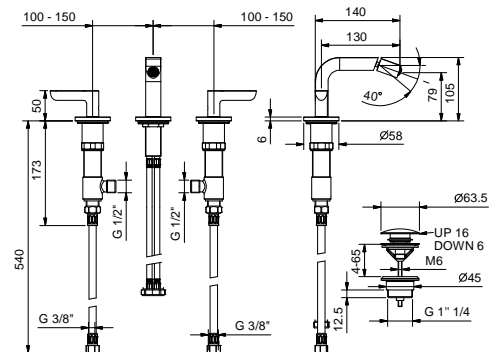

R108

Mélangeur bidet 3 trous

- entraxe bec 13 cm
- limiteur de débit 5 l/min à 3 bar
- manettes
- tête céramique 90°
- aérateur orientable
- flexibles d'alimentation
- AVEC VIDAGE clapet à pression

Chromé	53 02 R108
Noir Mat	53 13 R108
Polished Nickel PVD	53 95 R108
Matt Gun Metal PVD	53 P5 R108
Matt British Gold PVD	53 P6 R108
Matt Copper PVD	53 P9 R108
Pure Brass PVD	53 Q7 R108
Raw Metal PVD	53 Q8 R108