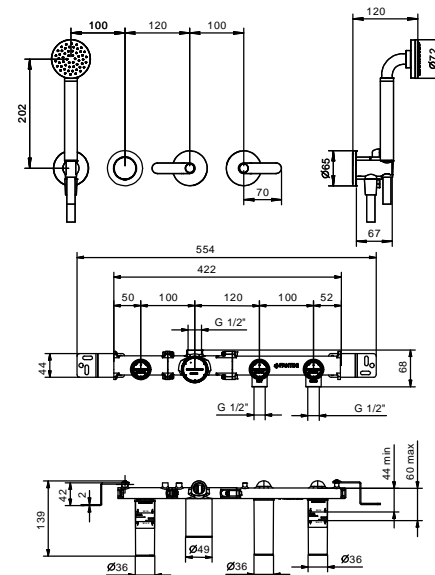

Pièce Partie à encastrer

44 00 R117A