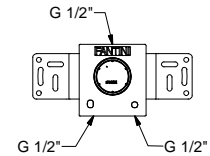

M063A

Piece Partie à encastrer

44 00 M063A