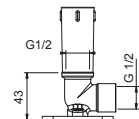

OPTIONNEL: Partie encastrée pour placoplâtre

W046

91 00 W046