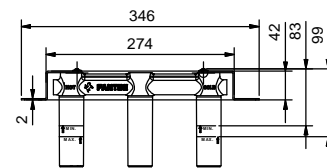

R010A

Pièce Partie à encastrer

44 00 R010A