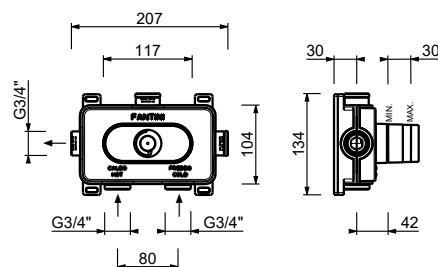

D400A

Piece Partie à encastrer

19 00 D400A