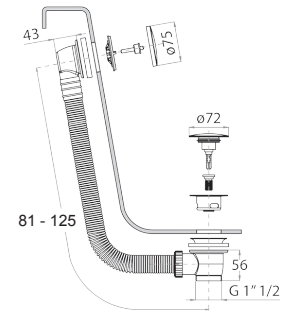

Vidage pour baignoire

- avec manette
- AVEC VIDAGE

N.B. liste complète des finitions dans la section Articles Divers à la fin du Tarif