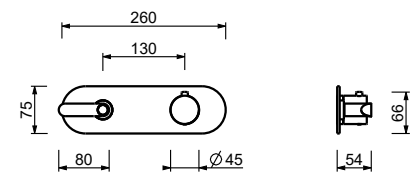

R872B

Partie externe

Chromé	53 02 R872B
Noir Mat	53 13 R872B
Polished Nickel PVD	53 95 R872B
Matt Gun Metal PVD	53 P5 R872B
Matt British Gold PVD	53 P6 R872B
Matt Copper PVD	53 P9 R872B
Pure Brass PVD	53 Q7 R872B
Raw Metal PVD	53 Q8 R872B