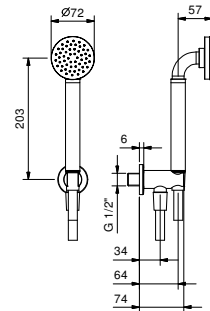

Combiné de douche

- douchette ICONA
- prise d'eau avec support douchette
- rosace rond
- flexible PVC 150 cm
- entrée en 1/2"

Chromé	53 02 R043
Noir Mat	53 13 R043
Polished Nickel PVD	53 95 R043
Matt Gun Metal PVD	53 P5 R043
Matt British Gold PVD	53 P6 R043
Matt Copper PVD	53 P9 R043
Pure Brass PVD	53 Q7 R043
Raw Metal PVD	53 Q8 R043