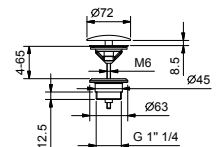

N.B. liste complète des finitions dans la section Articles Divers à la fin du Tarif

Chromé	91 02 8435
Noir Mat	91 13 8435
Polished Nickel PVD	91 95 8435
Matt Gun Metal PVD	91 P5 8435
Matt British Gold PVD	91 P6 8435
Matt Copper PVD	91 P9 8435
Pure Brass PVD	91 Q7 8435
Raw Metal PVD	91 Q8 8435