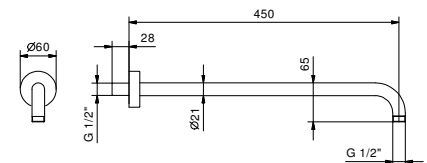

OPTIONNEL: Partie encastrée pour placoplâtre

W046

91 00 W046

9236

Bras de douche

- longueur 25 cm
- rosace rond
- pour installation plafond
- entrée en 1/2"

Chromé	86 02 9236
Noir Mat	86 13 9236
Polished Nickel PVD	86 95 9236
Matt Gun Metal PVD	86 P5 9236
Matt British Gold PVD	86 P6 9236
Matt Copper PVD	86 P9 9236
Pure Brass PVD	86 Q7 9236
Raw Metal PVD	86 Q8 9236