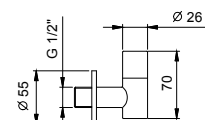

8434

Vidage

- 1" 1/4
- clapet à pression
- pour lavabos sans trop-plein
- pour lavabos avec trop-plein
- universel

N.B. liste complète des finitions dans la section Articles Divers à la fin du Tarif

Chromé	91 02 8434
Noir Mat	91 13 8434
Polished Nickel PVD	91 95 8434
Matt Gun Metal PVD	91 P5 8434
Matt British Gold PVD	91 P6 8434
Matt Copper PVD	91 P9 8434
Pure Brass PVD	91 Q7 8434
Raw Metal PVD	91 Q8 8434

8435

Vidage

- 1" 1/4
- pour lavabos sans trop-plein
- pour lavabos avec trop-plein
- sortie libre
- universel

N.B. liste complète des finitions dans la section Articles Divers à la fin du Tarif

Chromé	91 02 8435
Noir Mat	91 13 8435
Polished Nickel PVD	91 95 8435
Matt Gun Metal PVD	91 P5 8435
Matt British Gold PVD	91 P6 8435
Matt Copper PVD	91 P9 8435
Pure Brass PVD	91 Q7 8435
Raw Metal PVD	91 Q8 8435

9234

Siphon bouteille

- 1" 1/4
- pour lavabo

N.B. liste complète des finitions dans la section Articles Divers à la fin du Tarif

Chromé	91 02 9234
Noir Mat	91 13 9234
Polished Nickel PVD	91 95 9234
Matt Gun Metal PVD	91 P5 9234
Matt British Gold PVD	91 P6 9234
Matt Copper PVD	91 P9 9234
Pure Brass PVD	91 Q7 9234
Raw Metal PVD	91 Q8 9234

8364

Paire de filtres

- avec robinet d'arrêt
- filtre (possibilité d'inspection)
- entrée en 1/2"

N.B. liste complète des finitions dans la section Articles Divers à la fin du Tarif

Chromé	91 02 8364
Noir Mat	91 13 8364
Polished Nickel PVD	91 95 8364
Matt Gun Metal PVD	91 P5 8364
Matt British Gold PVD	91 P6 8364
Matt Copper PVD	91 P9 8364
Pure Brass PVD	91 Q7 8364
Raw Metal PVD	91 Q8 8364