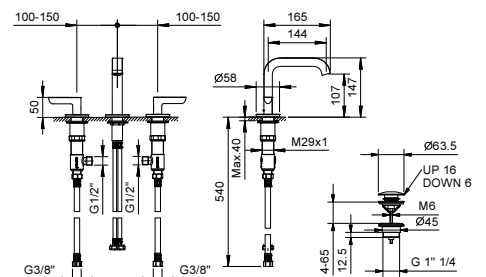

R106
lead $\varnothing$ free

Mélangeur lavabo 3 trous

- entraxe bec 14,5 cm
- manettes
- limiteur de débit 5 l/min à 3 bar
- tête céramique 90°
- flexibles d'alimentation
- AVEC VIDAGE clapet à pression

Chromé	53 02 R106
Noir Mat	53 13 R106
Polished Nickel PVD	53 95 R106
Matt Gun Metal PVD	53 P5 R106
Matt British Gold PVD	53 P6 R106
Matt Copper PVD	53 P9 R106
Pure Brass PVD	53 Q7 R106
Raw Metal PVD	53 Q8 R106