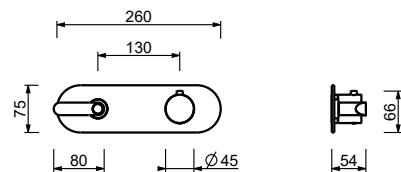

Mitigeur thermostatique douche à encastrer 3/4"

- manettes
- inverseur **3 sorties** à rotation avec arrêt
- seulement installation horizontale
- entrées en 3/4"

R873B

Partie externe

Chromé	53 02 R873B
Noir Mat	53 13 R873B
Polished Nickel PVD	53 95 R873B
Matt Gun Metal PVD	53 P5 R873B
Matt British Gold PVD	53 P6 R873B
Matt Copper PVD	53 P9 R873B
Pure Brass PVD	53 Q7 R873B
Raw Metal PVD	53 Q8 R873B