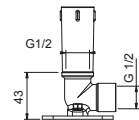

OPTIONNEL: Partie encastrée pour placoplâtre

W046

91 00 W046