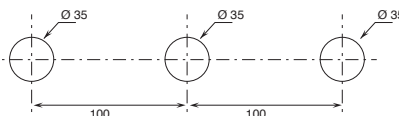

Informations techniques

Tous les mélangeurs et mitigeurs de la série ICONA DECO sont livrés AVEC MANETTES.

Tous les mitigeurs lavabo et bidet sont équipés de **limiteurs de débit** 5 l/min.

PERÇAGE DU SANITAIRE:

- Mitigeurs lavabo et bidet monotrou.

- Mélangeur lavabo 3 trous.

art. R107

art. R106

art. R104

Le mitigeur thermostatique douche à encastrer 3/4" est disponible:

- art. R831B+D331A - 1 sortie

- art. R872B+D372A - 2 sorties

- art. R873B+D373A - 3 sorties