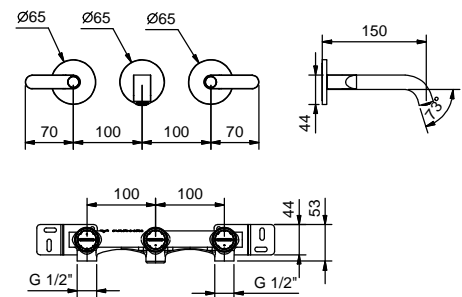

lead∅free

**Mélangeur lavabo mural**

- entraxe bec 15 cm
- manettes
- limiteur de débit 5 l/min à 3 bar
- tête céramique 90°
- entrées en 1/2"
- SANS VIDAGE

**R110B**

**Partie externe**

Chromé	53 02 R110B
Noir Mat	53 13 R110B
Polished Nickel PVD	53 95 R110B
Matt Gun Metal PVD	53 P5 R110B
Matt British Gold PVD	53 P6 R110B
Matt Copper PVD	53 P9 R110B
Pure Brass PVD	53 Q7 R110B
Raw Metal PVD	53 Q8 R110B

**R010A**

**Pièce Partie à encastrer**

44 00 R010A

lead $\varnothing$ free**Mélangeur lavabo mural**

- entraxe bec 20 cm
- manettes
- limiteur de débit 5 l/min à 3 bar
- tête céramique 90°
- entrées en 1/2"
- SANS VIDAGE