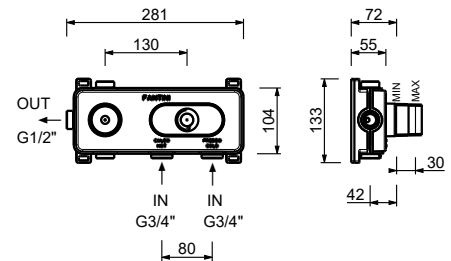

D331A

Pièce Partie à encastrer

19 00 D331A