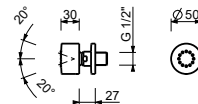

9248

Pomme de douche latérale

- Matériel de base : laiton
- orientable
- système anticalcaire
- entrée en 1/2"

Chromé	86 02 9248
Noir Mat	86 13 9248
Polished Nickel PVD	86 95 9248
Matt Gun Metal PVD	86 P5 9248
Matt British Gold PVD	86 P6 9248
Matt Copper PVD	86 P9 9248