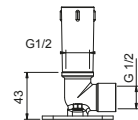

9237

Bras de douche

- longueur 45 cm
- rosace rond
- pour installation plafond
- entrée en 1/2"

Chromé	86 02 9237
Noir Mat	86 13 9237
Polished Nickel PVD	86 95 9237
Matt Gun Metal PVD	86 P5 9237
Matt British Gold PVD	86 P6 9237
Matt Copper PVD	86 P9 9237
Pure Brass PVD	86 Q7 9237
Raw Metal PVD	86 Q8 9237

OPTIONNEL: Partie encastrée pour placoplâtre

W046

91 00 W046