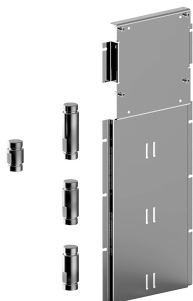

W214

Optionnel : Système "Easy Fix"

Plaques et connexions :

- pour montage horizontal ou vertical facilité pour thermostats
- pour montage D400A / D391A (3 PCS) - **3 sorties**