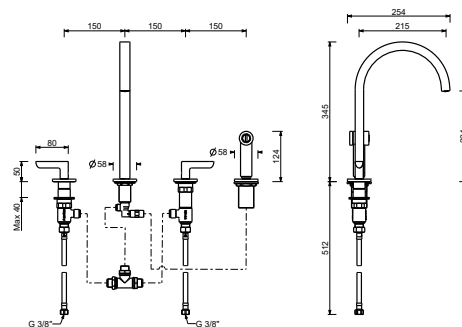

**R151**  
lead $\emptyset$ free

**Mélangeur évier**

- entraxe bec 21,5 cm
- manettes
- bec orientable
- douchette extractible séparée mono-jet avec bouton d'activation
- 4 trous
- limiteur de débit 8 l/min à 3 bar
- tête céramique 90°
- flexibles d'alimentation
- SANS VIDAGE