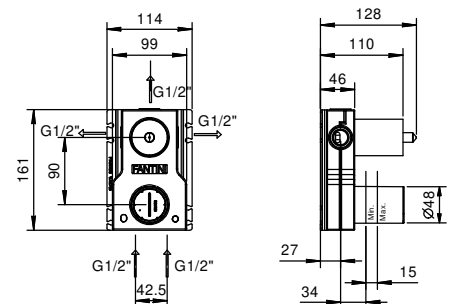

M587A

Piece Partie à encastrer

44 00 M587A