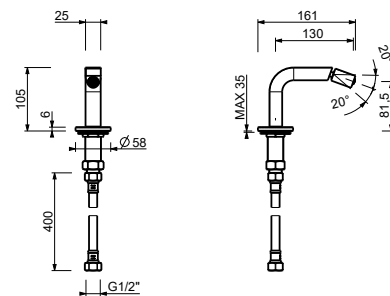

**Z344**

**Bec de bidet**

- entraxe bec 13 cm
- limiteur de débit 5 l/min à 3 bar
- entrée en 1/2"

Chromé	53 02 Z344
Noir Mat	53 13 Z344
Polished Nickel PVD	53 95 Z344
Matt Gun Metal PVD	53 P5 Z344
Matt British Gold PVD	53 P6 Z344
Matt Copper PVD	53 P9 Z344
Pure Brass PVD	53 Q7 Z344
Raw Metal PVD	53 Q8 Z344