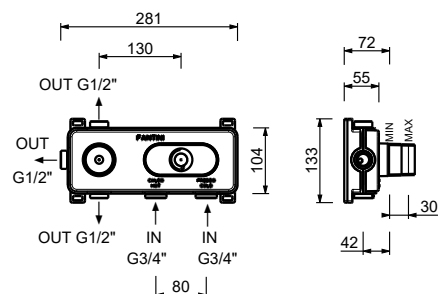

D373A

Piece Partie à encastrer

19 00 D373A