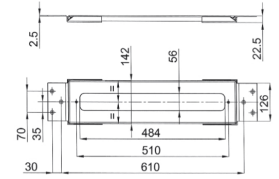

9325

Plaque pour bain-douche sur gorge

- cabochons couvre vis
- plaque de fixation
- sans plaque de finition

N.B. compléter avec un revêtement qui permet l'inspection