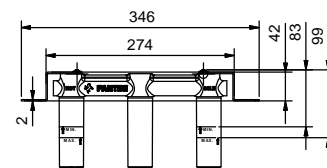

R010A

Pièce Partie à encastrer

44 00 R010A