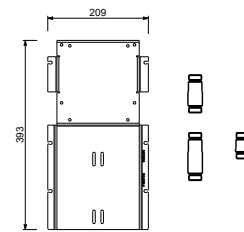

W213

Optionnel : Système "Easy Fix"

Plaques et connexions :

- pour montage horizontal ou vertical facilité pour thermostatiques
- pour montage art. D400A / D391A - **1 sortie**
- pour montage D400A / D391A (2 PCS) - **2 sorties**