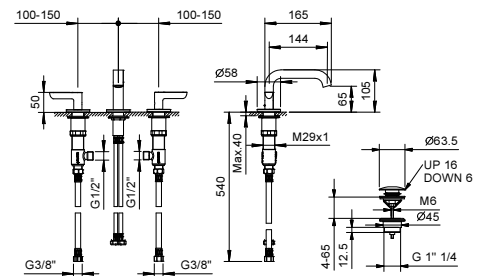

R104
lead∅free

Mélangeur lavabo 3 trous

- entraxe bec 14,5 cm
- manettes
- limiteur de débit 5 l/min à 3 bar
- tête céramique 90°
- flexibles d'alimentation
- AVEC VIDAGE clapet à pression

Chromé	53 02 R104
Noir Mat	53 13 R104
Polished Nickel PVD	53 95 R104
Matt Gun Metal PVD	53 P5 R104
Matt British Gold PVD	53 P6 R104
Matt Copper PVD	53 P9 R104
Pure Brass PVD	53 Q7 R104
Raw Metal PVD	53 Q8 R104