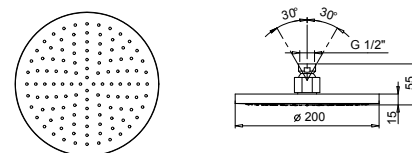

Chromé	86 02 9230
Noir Mat	86 13 9230

8027

**Bras de douche**

- longueur 30 cm
- rosace rond
- pour installation murale
- entrée en 1/2"

Chromé	86 02 8027
Noir Mat	86 13 8027
Polished Nickel PVD	86 95 8027
Matt Gun Metal PVD	86 P5 8027
Matt British Gold PVD	86 P6 8027
Matt Copper PVD	86 P9 8027
Pure Brass PVD	86 Q7 8027
Raw Metal PVD	86 Q8 8027