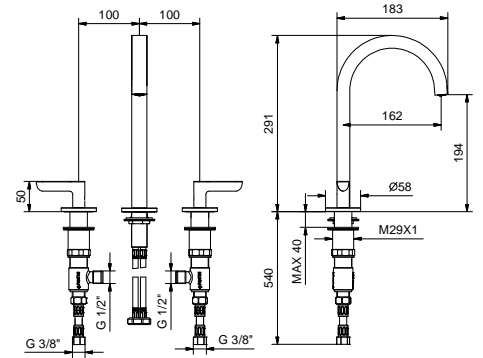

R107W
lead $\varnothing$ free

Mélangeur lavabo 3 trous

- entraxe bec 16 cm
- manettes
- limiteur de débit 5 l/min à 3 bar
- tête céramique 90°
- flexibles d'alimentation
- SANS VIDAGE

Chromé	53 02 R107W
Noir Mat	53 13 R107W
Polished Nickel PVD	53 95 R107W
Matt Gun Metal PVD	53 P5 R107W
Matt British Gold PVD	53 P6 R107W
Matt Copper PVD	53 P9 R107W
Pure Brass PVD	53 Q7 R107W
Raw Metal PVD	53 Q8 R107W