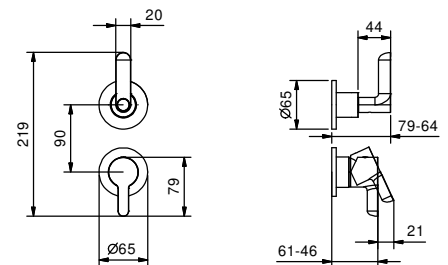

Mitigeur douche à encastrer

- manette
- **1 sortie** en 1/2"
- entrées en 1/2"
- isolation acoustique

R063B

Partie externe

Chromé	53 02 R063B
Noir Mat	53 13 R063B
Polished Nickel PVD	53 95 R063B
Matt Gun Metal PVD	53 P5 R063B
Matt British Gold PVD	53 P6 R063B
Matt Copper PVD	53 P9 R063B
Pure Brass PVD	53 Q7 R063B
Raw Metal PVD	53 Q8 R063B

M063A

Piece Partie à encastrer

44 00 M063A

Mitigeur douche à encastrer

- manettes
- inverseur **2 sorties** à rotation
- entrées en 1/2"
- isolation acoustique
- seulement installation verticale

R685B

Partie externe

Chromé	53 02 R685B
Noir Mat	53 13 R685B
Polished Nickel PVD	53 95 R685B
Matt Gun Metal PVD	53 P5 R685B
Matt British Gold PVD	53 P6 R685B
Matt Copper PVD	53 P9 R685B
Pure Brass PVD	53 Q7 R685B
Raw Metal PVD	53 Q8 R685B