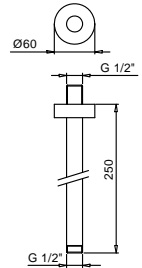

**OPTIONAL UP-Teil für Gipskarton**

**Art. W046** 91 00 W046

**Art. 9236**

**Brausearm**

- Länge 25 cm
- runde Rosette
- Deckenmontage
- 1/2" Eingang

Chrom	86 02 9236
Schwarz matt	86 13 9236
Nickel PVD	86 95 9236
Matt Gun Metal PVD	86 P5 9236
Matt British Gold PVD	86 P6 9236
Matt Copper PVD	86 P9 9236
Pure Brass PVD	86 Q7 9236
Raw Metal PVD	86 Q8 9236