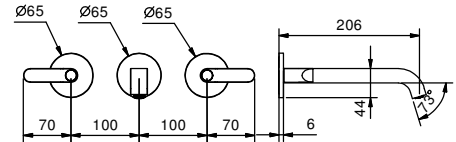

**Wandwaschtischmischer**

- Achsabstand Auslauf 20 cm
- Griffe
- Wasserdurchflussbegrenzer auf 5 l/min bei 3 bar
- 90° Keramikventil
- 1/2" Eingänge
- OHNE ABLAUF

**Art. R113B**

**AP-Teil**

Chrom	53 02 R113B
Schwarz matt	53 13 R113B
Nickel PVD	53 95 R113B
Matt Gun Metal PVD	53 P5 R113B
Matt British Gold PVD	53 P6 R113B
Matt Copper PVD	53 P9 R113B
Pure Brass PVD	53 Q7 R113B
Raw Metal PVD	53 Q8 R113B