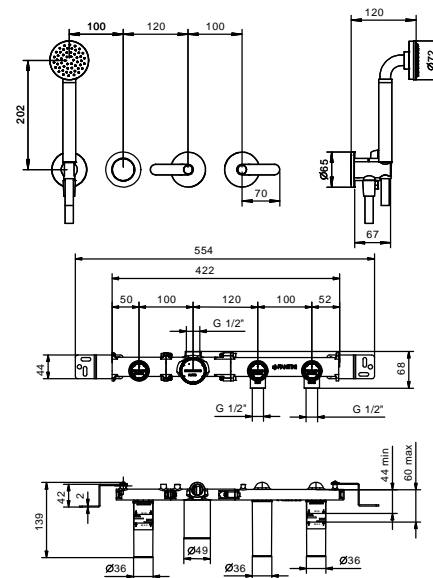

GESAMTPREIS

- Chrom
- Schwarz matt
- Nickel PVD
- Matt Gun Metal PVD
- Matt British Gold PVD
- Matt Copper PVD
- Pure Brass PVD
- Raw Metal PVD