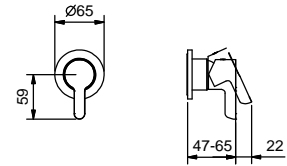

UP-Brausemischer

- Griff
- 1/2" **1 Ausgang**
- 1/2" Eingänge
- Schallschutz

Art. R063B

AP-Teil

Chrom	53 02 R063B
Schwarz matt	53 13 R063B
Nickel PVD	53 95 R063B
Matt Gun Metal PVD	53 P5 R063B
Matt British Gold PVD	53 P6 R063B
Matt Copper PVD	53 P9 R063B
Pure Brass PVD	53 Q7 R063B
Raw Metal PVD	53 Q8 R063B

Art. M063A