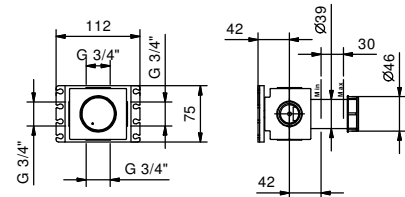

UP-Teil

19 00 D391A