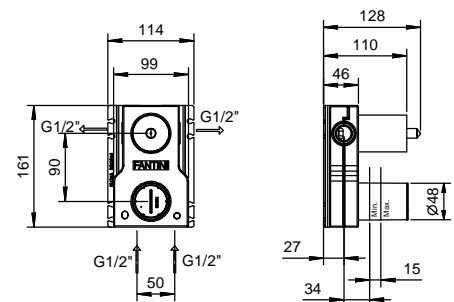

UP-Teil

44 00 M585A