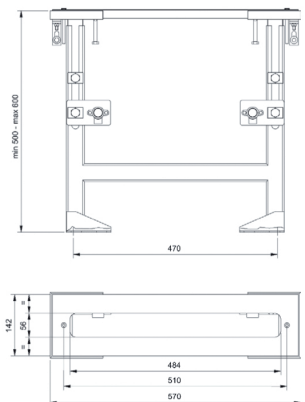

Art. W002

Wannenablauf

- mit Griff
- Badewannengarnitur mit Überlauf
- MIT ABLAUF

Hinweis: vollständige Liste der Oberflächen bei dem Abschnitt Zubehör am Ende der Preisliste

Chrom	91 02 W002
Schwarz matt	91 13 W002
Nickel PVD	91 95 W002
Matt Gun Metal PVD	91 P5 W002
Matt British Gold PVD	91 P6 W002
Matt Copper PVD	91 P9 W002

Art. 9325

Montageplatte für Wannenrandmischer

- Zierkappen
- Montageplatte
- ohne Abdeckplatte

Hinweis: Endmontage mit Revisionsabdeckmaterial

Chrom	91 02 9325

Art. 9670

Montageplatte für Wannenrandmischer

- Zierkappen
- Montageplatte
- ohne Abdeckplatte

Hinweis: Endmontage mit Revisionsabdeckmaterial

Chrom	91 02 9670