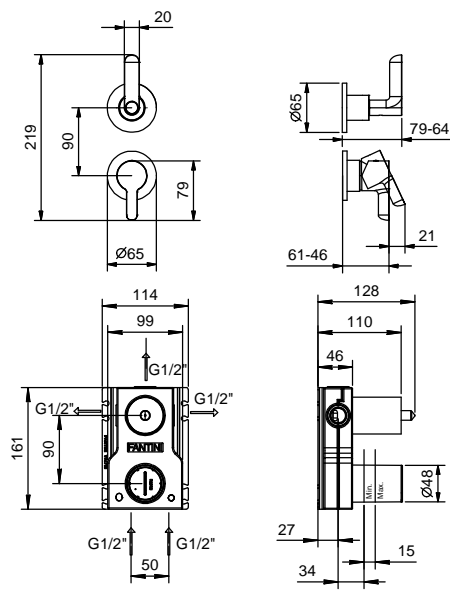

**Art. M587A**

**UP-Teil**

44 00 M587A

**GESAMTPREIS**

- Chrom
- Schwarz matt
- Nickel PVD
- Matt Gun Metal PVD
- Matt British Gold PVD
- Matt Copper PVD
- Pure Brass PVD
- Raw Metal PVD

**3/4" UP-Thermostatbrausemischer**