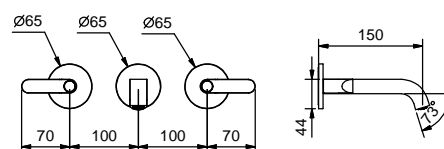

Art. R110B

AP-Teil

Chrom	53 02 R110B
Schwarz matt	53 13 R110B
Nickel PVD	53 95 R110B
Matt Gun Metal PVD	53 P5 R110B
Matt British Gold PVD	53 P6 R110B
Matt Copper PVD	53 P9 R110B
Pure Brass PVD	53 Q7 R110B
Raw Metal PVD	53 Q8 R110B