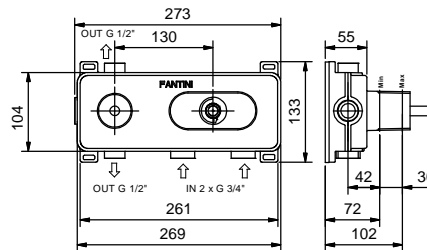

**Art. D372A**

**UP-Teil**

19 00 D372A

**GESAMTPREIS**

- Chrom
- Schwarz matt
- Nickel PVD
- Matt Gun Metal PVD
- Matt British Gold PVD
- Matt Copper PVD
- Pure Brass PVD
- Raw Metal PVD

**3/4" UP-Thermostatbrausemischer**