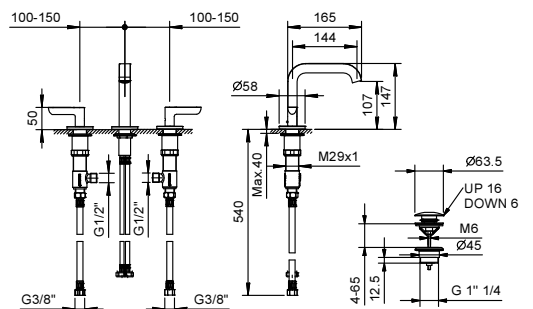

3-Loch-Waschtischmischer

- Achsabstand Auslauf 14,5 cm
- Griffe
- Wasserdurchflussbegrenzer auf 5 l/min bei 3 bar
- 90° Keramikventil
- Versorgungsleitung/schläuche
- ABLAUF mit Druckverschluss

Chrom	53 02 R106
Schwarz matt	53 13 R106
Nickel PVD	53 95 R106
Matt Gun Metal PVD	53 P5 R106
Matt British Gold PVD	53 P6 R106
Matt Copper PVD	53 P9 R106
Pure Brass PVD	53 Q7 R106
Raw Metal PVD	53 Q8 R106