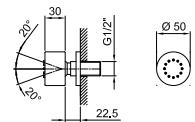

Art. 9248

Seitenkörperbrausen

- Basismaterial: Messing
- verstellbar
- Antikalksystem
- 1/2" Eingang

Chrom	86 02 9248
Schwarz matt	86 13 9248
Nickel PVD	86 95 9248
Matt Gun Metal PVD	86 P5 9248
Matt British Gold PVD	86 P6 9248
Matt Copper PVD	86 P9 9248