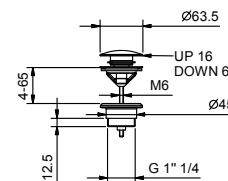

Art. 8434

Ablauf

- 1" 1/4
- Druckverschluss
- für Waschbecken ohne Überlaufloch
- für Waschbecken mit Überlaufloch
- Universell

Hinweis: vollständige Liste der Oberflächen bei dem Abschnitt Zubehör am Ende der Preisliste

Chrom	91 02 8434
Schwarz matt	91 13 8434
Nickel PVD	91 95 8434
Matt Gun Metal PVD	91 P5 8434
Matt British Gold PVD	91 P6 8434
Matt Copper PVD	91 P9 8434
Pure Brass PVD	91 Q7 8434
Raw Metal PVD	91 Q8 8434