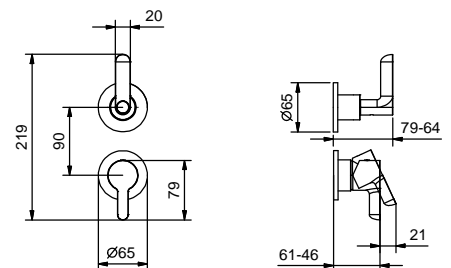

UP-Brausemischer

- Griff
- 1/2" **1 Ausgang**
- 1/2" Eingänge
- Schallschutz

Art. R063B

AP-Teil

Chrom	53 02 R063B
Schwarz matt	53 13 R063B
Nickel PVD	53 95 R063B
Matt Gun Metal PVD	53 P5 R063B
Matt British Gold PVD	53 P6 R063B
Matt Copper PVD	53 P9 R063B
Pure Brass PVD	53 Q7 R063B
Raw Metal PVD	53 Q8 R063B

Art. M063A

UP-Teil

44 00 M063A

GESAMTPREIS

- Chrom
- Schwarz matt
- Nickel PVD
- Matt Gun Metal PVD
- Matt British Gold PVD
- Matt Copper PVD
- Pure Brass PVD
- Raw Metal PVD

UP-Brausemischer

- Griffe
- Drehumsteller **2-Wege**
- 1/2" Eingänge
- Schallschutz

Art. R685B

AP-Teil

Chrom	53 02 R685B
Schwarz matt	53 13 R685B
Nickel PVD	53 95 R685B
Matt Gun Metal PVD	53 P5 R685B
Matt British Gold PVD	53 P6 R685B
Matt Copper PVD	53 P9 R685B
Pure Brass PVD	53 Q7 R685B
Raw Metal PVD	53 Q8 R685B

Art. M585A

UP-Teil

44 00 M585A

GESAMTPREIS

- Chrom
- Schwarz matt
- Nickel PVD
- Matt Gun Metal PVD
- Matt British Gold PVD
- Matt Copper PVD
- Pure Brass PVD
- Raw Metal PVD