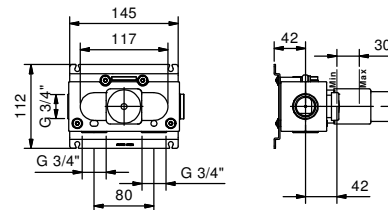

GESAMTPREIS

- Chrom
- Schwarz matt
- Nickel PVD
- Matt Gun Metal PVD
- Matt British Gold PVD
- Matt Copper PVD
- Pure Brass PVD
- Raw Metal PVD