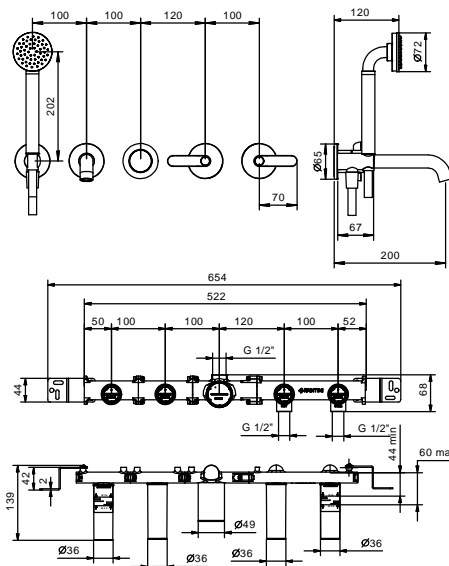

UP-Wannenmischer

- Achsabstand Auslauf 20 cm
- Griffe
- Drehumsteller **2-Wege**
- Handbrause ICONA
- Wandbogen mit Brausehalter
- Schlauch PVC 150 cm
- 90° Keramikventil
- 1/2" Eingänge

Art. R119B

AP-Teil

Chrom	53 02 R119B
Schwarz matt	53 13 R119B
Nickel PVD	53 95 R119B
Matt Gun Metal PVD	53 P5 R119B
Matt British Gold PVD	53 P6 R119B
Matt Copper PVD	53 P9 R119B
Pure Brass PVD	53 Q7 R119B
Raw Metal PVD	53 Q8 R119B

Art. R119A

UP-Teil

44 00 R119A

GESAMTPREIS

- Chrom
- Schwarz matt
- Nickel PVD
- Matt Gun Metal PVD
- Matt British Gold PVD
- Matt Copper PVD
- Pure Brass PVD
- Raw Metal PVD