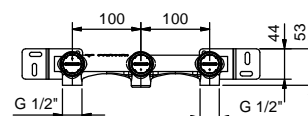

Art. R104W

lead $\emptyset$ free

3-Loch-Waschtischmischer

- Achsabstand Auslauf 14,5 cm
- Griffe
- Wasserdurchflussbegrenzer auf 5 l/min bei 3 bar
- 90° Keramikventil
- Versorgungsleitung/schläuche
- OHNE ABLAUF

Chrom	53 02 R104W
Schwarz matt	53 13 R104W
Nickel PVD	53 95 R104W
Matt Gun Metal PVD	53 P5 R104W
Matt British Gold PVD	53 P6 R104W
Matt Copper PVD	53 P9 R104W
Pure Brass PVD	53 Q7 R104W
Raw Metal PVD	53 Q8 R104W

Art. R104

lead $\emptyset$ free

3-Loch-Waschtischmischer

- Achsabstand Auslauf 14,5 cm
- Griffe
- Wasserdurchflussbegrenzer auf 5 l/min bei 3 bar
- 90° Keramikventil
- Versorgungsleitung/schläuche
- ABLAUF mit Druckverschluss

Chrom	53 02 R104
Schwarz matt	53 13 R104
Nickel PVD	53 95 R104
Matt Gun Metal PVD	53 P5 R104
Matt British Gold PVD	53 P6 R104
Matt Copper PVD	53 P9 R104
Pure Brass PVD	53 Q7 R104
Raw Metal PVD	53 Q8 R104

lead $\emptyset$ free

Wandwaschtischmischer

- Achsabstand Auslauf 15 cm
- Griffe
- Wasserdurchflussbegrenzer auf 5 l/min bei 3 bar
- 90° Keramikventil
- 1/2" Eingänge
- OHNE ABLAUF

Art. R110B

AP-Teil

Chrom	53 02 R110B
Schwarz matt	53 13 R110B
Nickel PVD	53 95 R110B
Matt Gun Metal PVD	53 P5 R110B
Matt British Gold PVD	53 P6 R110B
Matt Copper PVD	53 P9 R110B
Pure Brass PVD	53 Q7 R110B
Raw Metal PVD	53 Q8 R110B

Art. R010A

UP-Teil

44 00 R010A

GESAMTPREIS

- Chrom
- Schwarz matt
- Nickel PVD
- Matt Gun Metal PVD
- Matt British Gold PVD
- Matt Copper PVD
- Pure Brass PVD
- Raw Metal PVD