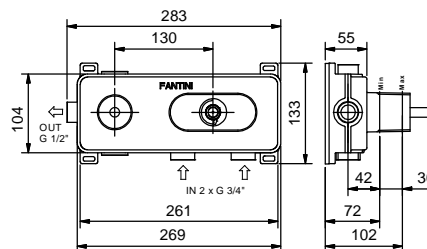

**Art. D331A**

**UP-Teil**

19 00 D331A

**GESAMTPREIS**

- Chrom
- Schwarz matt
- Nickel PVD
- Matt Gun Metal PVD
- Matt British Gold PVD
- Matt Copper PVD
- Pure Brass PVD
- Raw Metal PVD

**3/4" UP-Thermostatbrausemischer**