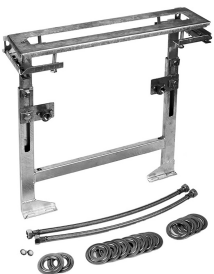

Art. 9670

Montageplatte für Wannenrandmischer

- Zierkappen
- Montageplatte
- ohne Abdeckplatte

Hinweis: Endmontage mit Revisionsabdeckmaterial

Chrom	91 02 9670