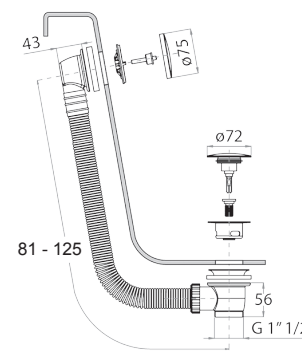

Art. 8402

Betätigungsplatte

- Basismaterial: Edelstahl
- Reliefkнопfen
- mit rundem Druckknopf
- kompatibel mit GEBERIT SIGMA8, SIGMA12
- ohne sichtbarer Befestigung

Hinweis: vollständige Liste der Oberflächen bei dem Abschnitt Zubehör am Ende der Preisliste

Edelstahl poliert	91 38 8402
Schwarz matt	91 13 8402
Nickel PVD	91 95 8402
Matt Gun Metal PVD	91 P5 8402
Matt British Gold PVD	91 P6 8402
Matt Copper PVD	91 P9 8402
Pure Brass PVD	91 Q7 8402
Raw Metal PVD	91 Q8 8402

Art. 8403

Betätigungsplatte

- Basismaterial: Edelstahl
- flächenbündig
- mit quadratischem Druckknopf
- kompatibel mit GEBERIT SIGMA8, SIGMA12
- ohne sichtbarer Befestigung

Hinweis: vollständige Liste der Oberflächen bei dem Abschnitt Zubehör am Ende der Preisliste

Edelstahl poliert	91 38 8403
Schwarz matt	91 13 8403
Nickel PVD	91 95 8403
Matt Gun Metal PVD	91 P5 8403
Matt British Gold PVD	91 P6 8403
Matt Copper PVD	91 P9 8403
Pure Brass PVD	91 Q7 8403
Raw Metal PVD	91 Q8 8403

Art. 8486

Brause mit Doppelfunktion

- für die WC-Reinigung
- für die Intimpflege in Kombination mit einem Brausemischer
- Wandbogen mit Brausehalter
- Absperrventil
- Basismaterial: Messing
- runde Rosette
- Schlauch PVC 120 cm
- 1/2" Eingang

Hinweis: vollständige Liste der Oberflächen bei dem Abschnitt Zubehör am Ende der Preisliste

Chrom	91 02 8486
Schwarz matt	91 13 8486
Nickel PVD	91 95 8486
Matt Gun Metal PVD	91 P5 8486
Matt British Gold PVD	91 P6 8486
Matt Copper PVD	91 P9 8486

Art. W001

Wannenablauf

- mit Griff
- MIT ABLAUF

Hinweis: vollständige Liste der Oberflächen bei dem Abschnitt Zubehör am Ende der Preisliste

Chrom	91 02 W001
Schwarz matt	91 13 W001
Nickel PVD	91 95 W001
Matt Gun Metal PVD	91 P5 W001
Matt British Gold PVD	91 P6 W001
Matt Copper PVD	91 P9 W001