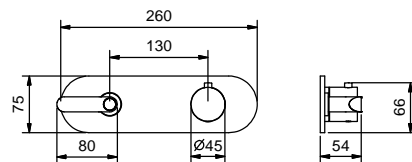

3/4" UP-Thermostatbrausemischer

- Griffe
- Drehmsteller **3-Wege** mit Absperrung
- nur für horizontale Montage
- 3/4" Eingänge

Art. R873B

AP-Teil

Chrom	53 02 R873B
Schwarz matt	53 13 R873B
Nickel PVD	53 95 R873B
Matt Gun Metal PVD	53 P5 R873B
Matt British Gold PVD	53 P6 R873B
Matt Copper PVD	53 P9 R873B
Pure Brass PVD	53 Q7 R873B
Raw Metal PVD	53 Q8 R873B