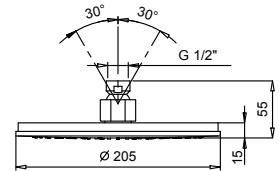

Art. 8113

Regenkopfbrause

- ICONA
- Basismaterial: Messing
- Ø 20 cm
- Wasserdurchflussbegrenzer auf 12 l/min bei 3 bar
- Antikalksystem
- 1/2" Eingang
- Rückflussverhinderer

**Hinweis: Nötige Bedingungen für korrektes Funktionieren:
Mindestzufuhr: 10 l/min**

Chrom	86 02 8113
Schwarz matt	86 13 8113
Nickel PVD	86 95 8113
Matt Gun Metal PVD	86 P5 8113
Matt British Gold PVD	86 P6 8113
Matt Copper PVD	86 P9 8113
Pure Brass PVD	86 Q7 8113
Raw Metal PVD	86 Q8 8113