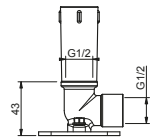

OPTIONAL UP-Teil für Gipskarton

Art. W046

91 00 W046