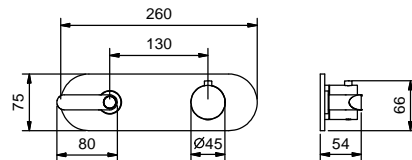

3/4" UP-Thermostatbrausemischer

- Griffe
- 1/2" **1 Ausgang**
- nur für horizontale Montage
- 3/4" Eingänge

Art. R831B

AP-Teil

Chrom	53 02 R831B
Schwarz matt	53 13 R831B
Nickel PVD	53 95 R831B
Matt Gun Metal PVD	53 P5 R831B
Matt British Gold PVD	53 P6 R831B
Matt Copper PVD	53 P9 R831B
Pure Brass PVD	53 Q7 R831B
Raw Metal PVD	53 Q8 R831B