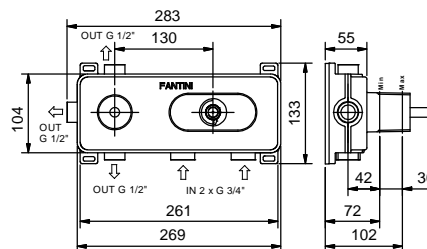

Art. D373A

**UP-Teil**

19 00 D373A

**GESAMTPREIS**

- Chrom
- Schwarz matt
- Nickel PVD
- Matt Gun Metal PVD
- Matt British Gold PVD
- Matt Copper PVD
- Pure Brass PVD
- Raw Metal PVD

**3/4" UP-Thermostatbrausemischer**