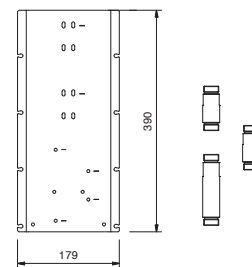

- Platte und Verbindungen
- für einfache horizontale oder vertikale Thermostatmontage
- für Montage Art D300A / D391A - **1 Ausgang**
- für Montage Art D300A / D391A (2Stk) - **2 Ausgänge**

**BEISPIEL FÜR KOMBINATIONEN - 1 AUSGANG**