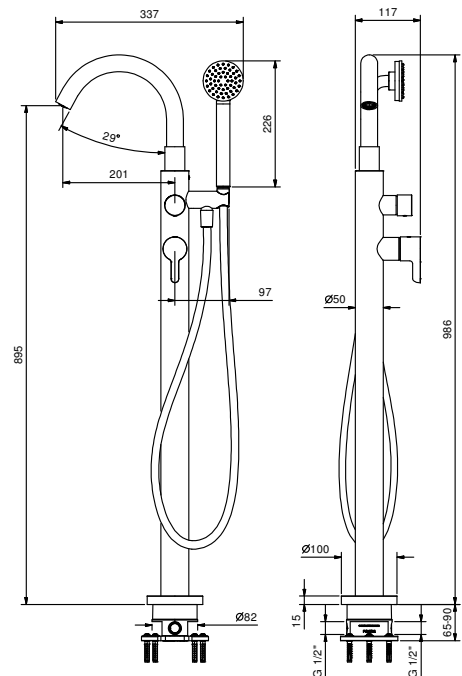

GESAMTPREIS

Chrom	
Schwarz matt	
Nickel PVD	
Matt Gun Metal PVD	
Matt British Gold PVD	
Matt Copper PVD