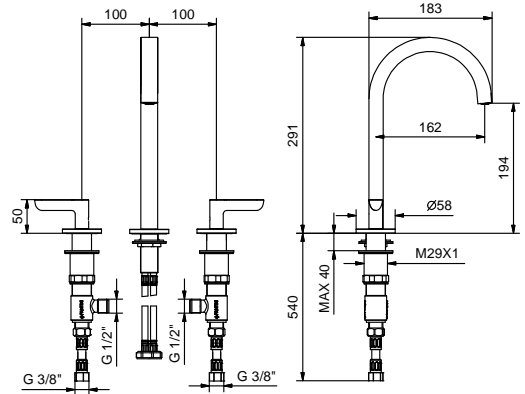

Art. R107W

lead $\emptyset$ free

3-Loch-Waschtischmischer

- Achsabstand Auslauf 16 cm
- Griffe
- Wasserdurchflussbegrenzer auf 5 l/min bei 3 bar
- 90° Keramikventil
- Versorgungsleitung/schläuche
- OHNE ABLAUF

Chrom	53 02 R107W
Schwarz matt	53 13 R107W
Nickel PVD	53 95 R107W
Matt Gun Metal PVD	53 P5 R107W
Matt British Gold PVD	53 P6 R107W
Matt Copper PVD	53 P9 R107W
Pure Brass PVD	53 Q7 R107W
Raw Metal PVD	53 Q8 R107W

Art. R107

lead $\emptyset$ free

3-Loch-Waschtischmischer

- Achsabstand Auslauf 16 cm
- Griffe
- Wasserdurchflussbegrenzer auf 5 l/min bei 3 bar
- 90° Keramikventil
- Versorgungsleitung/schläuche
- ABLAUF mit Druckverschluss

Chrom	53 02 R107
Schwarz matt	53 13 R107
Nickel PVD	53 95 R107
Matt Gun Metal PVD	53 P5 R107
Matt British Gold PVD	53 P6 R107
Matt Copper PVD	53 P9 R107
Pure Brass PVD	53 Q7 R107
Raw Metal PVD	53 Q8 R107

Art. R106W

lead $\emptyset$ free

3-Loch-Waschtischmischer

- Achsabstand Auslauf 14,5 cm
- Griffe
- Wasserdurchflussbegrenzer auf 5 l/min bei 3 bar
- 90° Keramikventil
- Versorgungsleitung/schläuche
- OHNE ABLAUF

Chrom	53 02 R106W
Schwarz matt	53 13 R106W
Nickel PVD	53 95 R106W
Matt Gun Metal PVD	53 P5 R106W
Matt British Gold PVD	53 P6 R106W
Matt Copper PVD	53 P9 R106W
Pure Brass PVD	53 Q7 R106W
Raw Metal PVD	53 Q8 R106W

Art. R106

lead $\emptyset$ free

3-Loch-Waschtischmischer

- Achsabstand Auslauf 14,5 cm
- Griffe
- Wasserdurchflussbegrenzer auf 5 l/min bei 3 bar
- 90° Keramikventil
- Versorgungsleitung/schläuche
- ABLAUF mit Druckverschluss

Chrom	53 02 R106
Schwarz matt	53 13 R106
Nickel PVD	53 95 R106
Matt Gun Metal PVD	53 P5 R106
Matt British Gold PVD	53 P6 R106
Matt Copper PVD	53 P9 R106
Pure Brass PVD	53 Q7 R106
Raw Metal PVD	53 Q8 R106