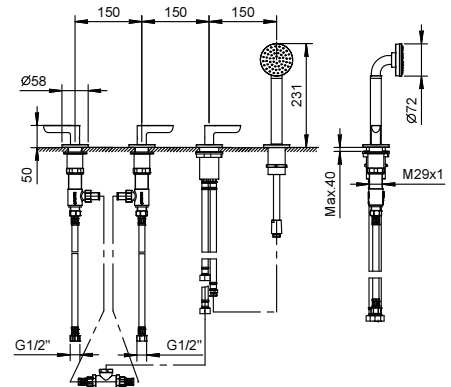

Art. R167

Wannenrandmischer

- Griffe
- ohne Auslauf
- 4-Loch
- Drehumsteller **2-Wege**
- Handbrause ICONA
- Schlauch 150 cm
- 90° Keramikventil
- 1/2" Eingänge
- Versorgungsleitung/schläuche

Chrom	53 02 R167
Schwarz matt	53 13 R167
Nickel PVD	53 95 R167
Matt Gun Metal PVD	53 P5 R167
Matt British Gold PVD	53 P6 R167
Matt Copper PVD	53 P9 R167
Pure Brass PVD	53 Q7 R167
Raw Metal PVD	53 Q8 R167