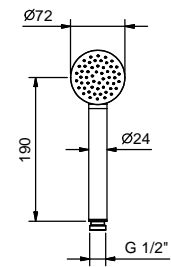

Art. 8938

Handbrause

- ICONA
- Durchflussbegrenzer auf 9 l/min
- Antikalksystem
- Rückflussverhinderer

Chrom	90 02 8938
Schwarz matt	90 13 8938
Nickel PVD	90 95 8938
Matt Gun Metal PVD	90 P5 8938
Matt British Gold PVD	90 P6 8938
Matt Copper PVD	90 P9 8938
Pure Brass PVD	90 Q7 8938
Raw Metal PVD	90 Q8 8938