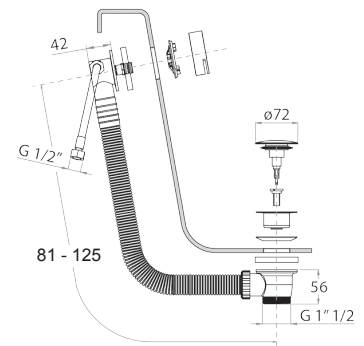

Art. W002

Wannenablauf

- mit Griff
- Badewannengarnitur mit Überlauf
- MIT ABLAUF

Hinweis: vollständige Liste der Oberflächen bei dem Abschnitt Zubehör am Ende der Preisliste

Chrom	91 02 W002
Schwarz matt	91 13 W002
Nickel PVD	91 95 W002
Matt Gun Metal PVD	91 P5 W002
Matt British Gold PVD	91 P6 W002
Matt Copper PVD	91 P9 W002

Art. 9325

Montageplatte für Wannenrandmischer

- Zierkappen
- Montageplatte
- ohne Abdeckplatte

Hinweis: Endmontage mit Revisionsabdeckmaterial

Chrom	91 02 9325

Art. 9670

Montageplatte für Wannenrandmischer

- Zierkappen
- Montageplatte
- ohne Abdeckplatte

Hinweis: Endmontage mit Revisionsabdeckmaterial

Chrom	91 02 9670