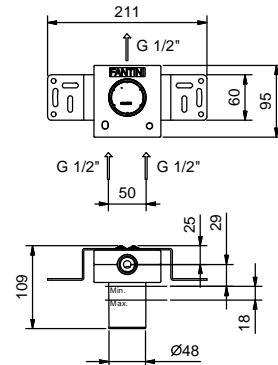

UP-Teil

44 00 M063A

GESAMTPREIS

- Chrom
- Schwarz matt
- Nickel PVD
- Matt Gun Metal PVD
- Matt British Gold PVD
- Matt Copper PVD
- Pure Brass PVD
- Raw Metal PVD

UP-Brausemischer

- Griffe
- Drehumsteller **2-Wege**
- 1/2" Eingänge
- Schallschutz

Art. R685B

AP-Teil

Chrom	53 02 R685B
Schwarz matt	53 13 R685B
Nickel PVD	53 95 R685B
Matt Gun Metal PVD	53 P5 R685B
Matt British Gold PVD	53 P6 R685B
Matt Copper PVD	53 P9 R685B
Pure Brass PVD	53 Q7 R685B
Raw Metal PVD	53 Q8 R685B