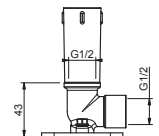

OPTIONAL UP-Teil für Gipskarton

Art. W046 91 00 W046