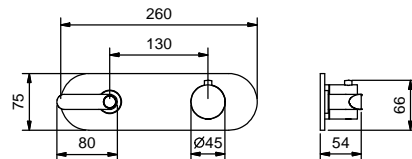

AP-Teil

Chrom	53 02 R872B
Schwarz matt	53 13 R872B
Nickel PVD	53 95 R872B
Matt Gun Metal PVD	53 P5 R872B
Matt British Gold PVD	53 P6 R872B
Matt Copper PVD	53 P9 R872B
Pure Brass PVD	53 Q7 R872B
Raw Metal PVD	53 Q8 R872B