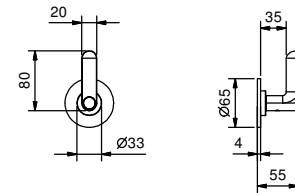

3/4" Absperrventil

- Griff
- 3/4" Eingänge
- Schallschutz
- 90° Keramikventil

Art. R891B

AP-Teil

Chrom	53 02 R891B
Schwarz matt	53 13 R891B
Nickel PVD	53 95 R891B
Matt Gun Metal PVD	53 P5 R891B
Matt British Gold PVD	53 P6 R891B
Matt Copper PVD	53 P9 R891B
Pure Brass PVD	53 Q7 R891B
Raw Metal PVD	53 Q8 R891B