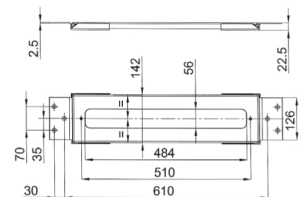

**Art. 9325**

**Montageplatte für Wannenrandmischer**

- Zierkappen
- Montageplatte
- ohne Abdeckplatte

**Hinweis: Endmontage mit Revisionsabdeckmaterial**

Chrom	91 02 9325
-------	------------

**Art. 9670**