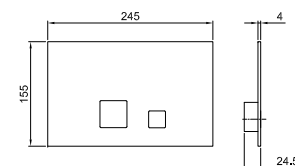

**Art. 8486**

**Brause mit Doppelfunktion**

- für die WC-Reinigung
- für die Intimpflege in Kombination mit einem Brausemischer
- Wandbogen mit Brausehalter
- Absperrventil
- Basismaterial: Messing
- runde Rosette
- Schlauch PVC 120 cm
- 1/2" Eingang