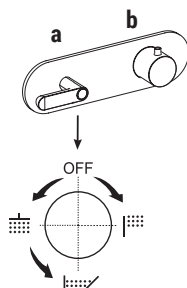

### BOHRLÖCHER FÜR ARMATUREN IN WASCHTISCHEN:

- Einloch-Waschtisch und Bidetmischer.

- 3-Loch-Waschtischarmaturen.

Art. R107

Art. R106

Art. R104

### Der Duschthermostat 3/4" steht zur Verfügung:

- Art. R831B+D331A - 1 Ausgang

- Art. R872B+D372A - 2 Ausgänge

- Art. R873B+D373A - 3 Ausgänge

BEISPIEL:

**Art. R873B+D373A**

**a) Drehumsteller mit Absperrung** - Ausgehend von der Mittelstellung aktivieren Sie durch Drehen nach rechts den 1. Ausgang. Durch Drehen nach links aktivieren Sie den 2. und in der Folge den 3. Ausgang.