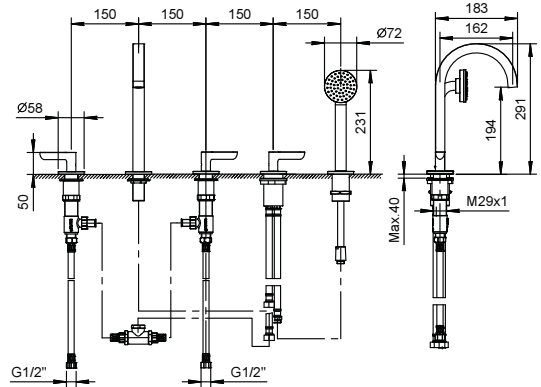

- Achsabstand Auslauf 16 cm
- Handbrause ICONA
- Griffe
- 5-Loch
- Drehumsteller **2-Wege**
- Schlauch 150 cm
- 90° Keramikventil
- 1/2" Eingänge
- Versorgungsleitung/schläuche

Chrom	53 02 R165
Schwarz matt	53 13 R165
Nickel PVD	53 95 R165
Matt Gun Metal PVD	53 P5 R165
Matt British Gold PVD	53 P6 R165
Matt Copper PVD	53 P9 R165
Pure Brass PVD	53 Q7 R165
Raw Metal PVD	53 Q8 R165