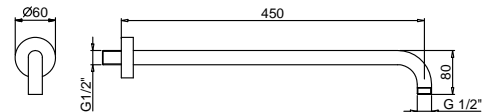

**OPTIONAL UP-Teil für Gipskarton**

**Art. W046** 91 00 W046

**Art. 8028**

**Brausearm**

- Länge 45 cm
- runde Rosette
- Wandmontage
- 1/2" Eingang

Chrom	86 02 8028
Schwarz matt	86 13 8028
Nickel PVD	86 95 8028
Matt Gun Metal PVD	86 P5 8028
Matt British Gold PVD	86 P6 8028
Matt Copper PVD	86 P9 8028
Pure Brass PVD	86 Q7 8028
Raw Metal PVD	86 Q8 8028