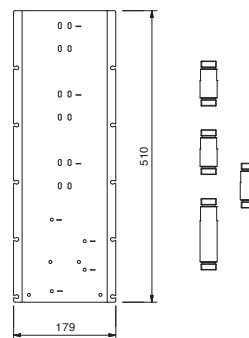

**BEISPIEL FÜR KOMBINATIONEN - 2 AUSGÄNGE**

91 00 W042

Art. W043

OPTIONAL - "Easy Fix" System

- Platte und Verbindungen
- für einfache horizontale oder vertikale Thermostatmontage
  - für Montage Art D300A / D391A (3Stk) - **3 Ausgänge**