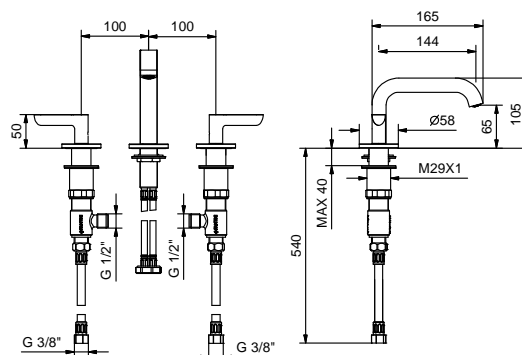

Art. R104W

lead $\emptyset$ free

3-Loch-Waschtischmischer

- Achsabstand Auslauf 14,5 cm
- Griffe
- Wasserdurchflussbegrenzer auf 5 l/min bei 3 bar
- 90° Keramikventil
- Versorgungsleitung/schläuche
- OHNE ABLAUF

Chrom	53 02 R104W
Schwarz matt	53 13 R104W
Nickel PVD	53 95 R104W
Matt Gun Metal PVD	53 P5 R104W
Matt British Gold PVD	53 P6 R104W
Matt Copper PVD	53 P9 R104W
Pure Brass PVD	53 Q7 R104W
Raw Metal PVD	53 Q8 R104W