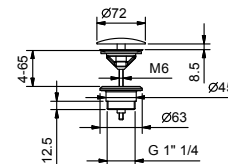

Art. 8435

Ablauf

- 1" 1/4
- für Waschbecken ohne Überlaufloch
- für Waschbecken mit Überlaufloch
- offener Abfluss
- Universell

Hinweis: vollständige Liste der Oberflächen bei dem Abschnitt Zubehör am Ende der Preisliste

Chrom	91 02 8435
Schwarz matt	91 13 8435
Nickel PVD	91 95 8435
Matt Gun Metal PVD	91 P5 8435
Matt British Gold PVD	91 P6 8435
Matt Copper PVD	91 P9 8435
Pure Brass PVD	91 Q7 8435
Raw Metal PVD	91 Q8 8435