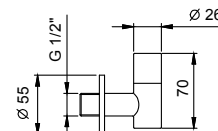

Art. 8434

Ablauf

- 1" 1/4
- Druckverschluss
- für Waschbecken ohne Überlaufloch
- für Waschbecken mit Überlaufloch
- Universell

Hinweis: vollständige Liste der Oberflächen bei dem Abschnitt Zubehör am Ende der Preisliste

Chrom	91 02 8434
Schwarz matt	91 13 8434
Nickel PVD	91 95 8434
Matt Gun Metal PVD	91 P5 8434
Matt British Gold PVD	91 P6 8434
Matt Copper PVD	91 P9 8434
Pure Brass PVD	91 Q7 8434
Raw Metal PVD	91 Q8 8434

Art. 8435

Ablauf

- 1" 1/4
- für Waschbecken ohne Überlaufloch
- für Waschbecken mit Überlaufloch
- offener Abfluss
- Universell

Hinweis: vollständige Liste der Oberflächen bei dem Abschnitt Zubehör am Ende der Preisliste

Chrom	91 02 8435
Schwarz matt	91 13 8435
Nickel PVD	91 95 8435
Matt Gun Metal PVD	91 P5 8435
Matt British Gold PVD	91 P6 8435
Matt Copper PVD	91 P9 8435
Pure Brass PVD	91 Q7 8435
Raw Metal PVD	91 Q8 8435

Art. 9234

Flaschensiphon

- 1" 1/4
- für Waschbecken

Hinweis: vollständige Liste der Oberflächen bei dem Abschnitt Zubehör am Ende der Preisliste

Chrom	91 02 9234
Schwarz matt	91 13 9234
Nickel PVD	91 95 9234
Matt Gun Metal PVD	91 P5 9234
Matt British Gold PVD	91 P6 9234
Matt Copper PVD	91 P9 9234
Pure Brass PVD	91 Q7 9234
Raw Metal PVD	91 Q8 9234

Art. 8364

Paar Eckventile

- mit Absperrventil
- leicht zu reinigende Filter
- 1/2" Eingang

Hinweis: vollständige Liste der Oberflächen bei dem Abschnitt Zubehör am Ende der Preisliste

Chrom	91 02 8364
Schwarz matt	91 13 8364
Nickel PVD	91 95 8364
Matt Gun Metal PVD	91 P5 8364
Matt British Gold PVD	91 P6 8364
Matt Copper PVD	91 P9 8364
Pure Brass PVD	91 Q7 8364
Raw Metal PVD	91 Q8 8364