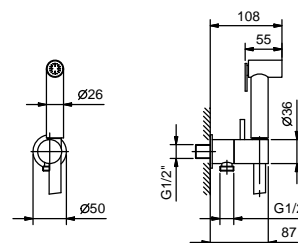

Art. 8486

Brause mit Doppelfunktion

- für die WC-Reinigung
- für die Intimpflege in Kombination mit einem Brausemischer
- Wandbogen mit Brausehalter
- Absperrventil
- Basismaterial: Messing
- runde Rosette
- Schlauch PVC 120 cm
- 1/2" Eingang

Hinweis: vollständige Liste der Oberflächen bei dem Abschnitt Zubehör am Ende der Preisliste

Chrom	91 02 8486
Schwarz matt	91 13 8486
Nickel PVD	91 95 8486
Matt Gun Metal PVD	91 P5 8486
Matt British Gold PVD	91 P6 8486
Matt Copper PVD	91 P9 8486