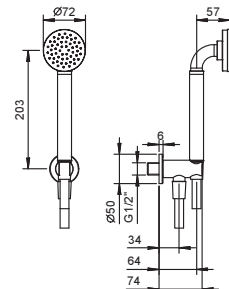

**OPTIONAL UP-Teil für Gipskarton**

**Art. W046**

91 00 W046

**Art. 9237**

**Brausearm**

- Länge 45 cm
- runde Rosette
- Deckenmontage
- 1/2" Eingang

Chrom	86 02 9237
Schwarz matt	86 13 9237
Nickel PVD	86 95 9237
Matt Gun Metal PVD	86 P5 9237
Matt British Gold PVD	86 P6 9237
Matt Copper PVD	86 P9 9237
Pure Brass PVD	86 Q7 9237
Raw Metal PVD	86 Q8 9237

**OPTIONAL UP-Teil für Gipskarton**

**Art. W046**

91 00 W046

**Art. R043**

**Brauseset**

- Handbrause ICONA
- Wandbogen mit Brausehalter
- runde Rosette
- Schlauch PVC 150 cm
- 1/2" Eingang

Chrom	53 02 R043
Schwarz matt	53 13 R043
Nickel PVD	53 95 R043
Matt Gun Metal PVD	53 P5 R043
Matt British Gold PVD	53 P6 R043
Matt Copper PVD	53 P9 R043
Pure Brass PVD	53 Q7 R043
Raw Metal PVD	53 Q8 R043