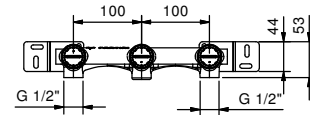

Art. R010A

UP-Teil

44 00 R010A

GESAMTPREIS

- Chrom
- Schwarz matt
- Nickel PVD
- Matt Gun Metal PVD
- Matt British Gold PVD
- Matt Copper PVD
- Pure Brass PVD
- Raw Metal PVD