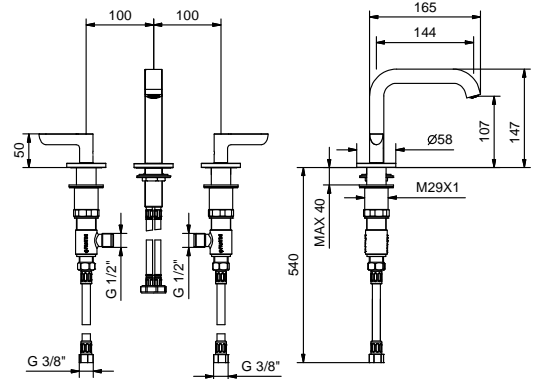

3-Loch-Waschtischmischer

- Achsabstand Auslauf 14,5 cm
- Griffe
- Wasserdurchflussbegrenzer auf 5 l/min bei 3 bar
- 90° Keramikventil
- Versorgungsleitung/schläuche
- OHNE ABLAUF

Chrom	53 02 R106W
Schwarz matt	53 13 R106W
Nickel PVD	53 95 R106W
Matt Gun Metal PVD	53 P5 R106W
Matt British Gold PVD	53 P6 R106W
Matt Copper PVD	53 P9 R106W
Pure Brass PVD	53 Q7 R106W
Raw Metal PVD	53 Q8 R106W