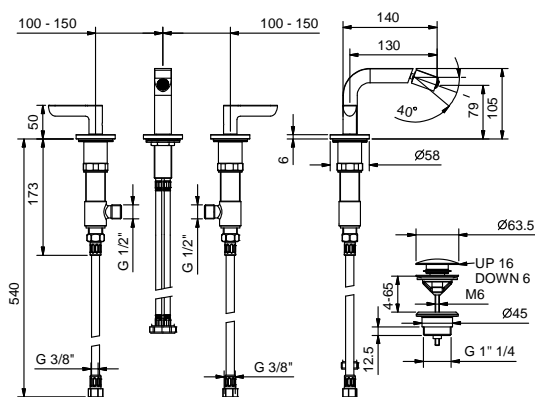

Art. R108

3-Loch-Bidetmischer

- Achsabstand Auslauf 13 cm
- Wasserdurchflussbegrenzer auf 5 l/min bei 3 bar
- Griffe
- 90° Keramikventil
- Perlator mit Gelenk
- Versorgungsleitung/schläuche
- ABLAUF mit Druckverschluss

Chrom	53 02 R108
Schwarz matt	53 13 R108
Nickel PVD	53 95 R108
Matt Gun Metal PVD	53 P5 R108
Matt British Gold PVD	53 P6 R108
Matt Copper PVD	53 P9 R108
Pure Brass PVD	53 Q7 R108
Raw Metal PVD	53 Q8 R108