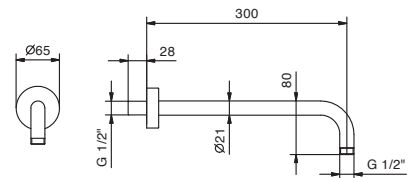

**Art. 8027**

**Brausearm**

- Länge 30 cm
- runde Rosette
- Wandmontage
- 1/2" Eingang

Chrom	86 02 8027
Schwarz matt	86 13 8027
Nickel PVD	86 95 8027
Matt Gun Metal PVD	86 P5 8027
Matt British Gold PVD	86 P6 8027
Matt Copper PVD	86 P9 8027
Pure Brass PVD	86 Q7 8027
Raw Metal PVD	86 Q8 8027