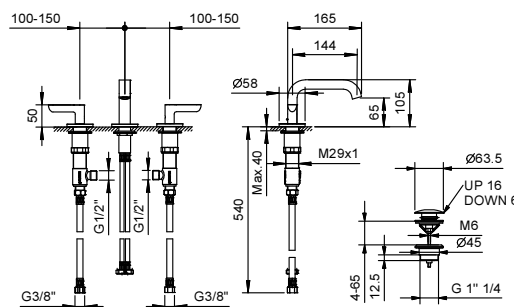

3-Loch-Waschtischmischer

- Achsabstand Auslauf 14,5 cm
- Griffe
- Wasserdurchflussbegrenzer auf 5 l/min bei 3 bar
- 90° Keramikventil
- Versorgungsleitung/schläuche
- ABLAUF mit Druckverschluss

Chrom	53 02 R104
Schwarz matt	53 13 R104
Nickel PVD	53 95 R104
Matt Gun Metal PVD	53 P5 R104
Matt British Gold PVD	53 P6 R104
Matt Copper PVD	53 P9 R104
Pure Brass PVD	53 Q7 R104
Raw Metal PVD	53 Q8 R104