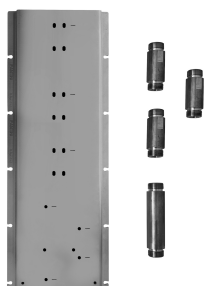

- Platte und Verbindungen
- für einfache horizontale oder vertikale Thermostatmontage
- für Montage Art D300A / D391A - **1 Ausgang**
- für Montage Art D300A / D391A (2Stk) - **2 Ausgänge**

**BEISPIEL FÜR KOMBINATIONEN - 1 AUSGANG**

**BEISPIEL FÜR KOMBINATIONEN - 2 AUSGÄNGE**

91 00 W042

Art. W043

OPTIONAL - "Easy Fix" System

- Platte und Verbindungen
- für einfache horizontale oder vertikale Thermostatmontage
  - für Montage Art D300A / D391A (3Stk) - **3 Ausgänge**