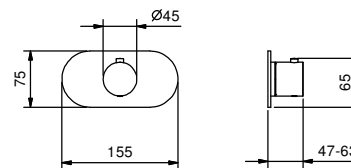

AP-Teil

Chrom	87 02 R700B
Schwarz matt	87 13 R700B
Nickel PVD	87 95 R700B
Matt Gun Metal PVD	87 P5 R700B
Matt British Gold PVD	87 P6 R700B
Matt Copper PVD	87 P9 R700B
Pure Brass PVD	87 Q7 R700B
Raw Metal PVD	87 Q8 R700B