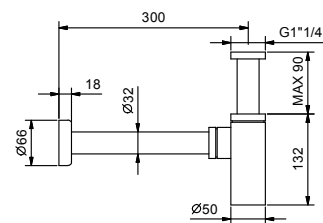

Art. 9234

Flaschensiphon

- 1" 1/4
- für Waschbecken

Hinweis: vollständige Liste der Oberflächen bei dem Abschnitt Zubehör am Ende der Preisliste

Chrom	91 02 9234
Schwarz matt	91 13 9234
Nickel PVD	91 95 9234
Matt Gun Metal PVD	91 P5 9234
Matt British Gold PVD	91 P6 9234
Matt Copper PVD	91 P9 9234
Pure Brass PVD	91 Q7 9234
Raw Metal PVD	91 Q8 9234