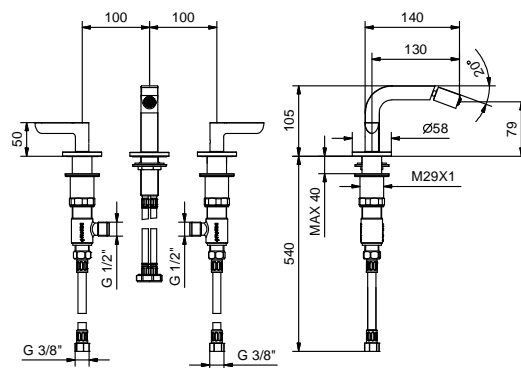

Art. R108W

3-Loch-Bidetmischer

- Achsabstand Auslauf 13 cm
- Wasserdurchflussbegrenzer auf 5 l/min bei 3 bar
- Griffe
- 90° Keramikventil
- Perlator mit Gelenk
- Versorgungsleitung/schläuche
- OHNE ABLAUF

Chrom	53 02 R108W
Schwarz matt	53 13 R108W
Nickel PVD	53 95 R108W
Matt Gun Metal PVD	53 P5 R108W
Matt British Gold PVD	53 P6 R108W
Matt Copper PVD	53 P9 R108W
Pure Brass PVD	53 Q7 R108W
Raw Metal PVD	53 Q8 R108W