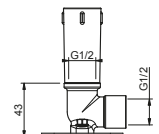

OPTIONAL UP-Teil für Gipskarton

Art. W046 91 00 W046