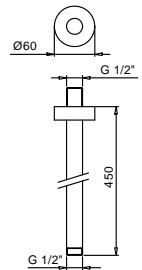

**OPTIONAL UP-Teil für Gipskarton**

**Art. W046**

91 00 W046

**Art. 9237**

**Brausearm**

- Länge 45 cm
- runde Rosette
- Deckenmontage
- 1/2" Eingang

Chrom	86 02 9237
Schwarz matt	86 13 9237
Nickel PVD	86 95 9237
Matt Gun Metal PVD	86 P5 9237
Matt British Gold PVD	86 P6 9237
Matt Copper PVD	86 P9 9237
Pure Brass PVD	86 Q7 9237
Raw Metal PVD	86 Q8 9237