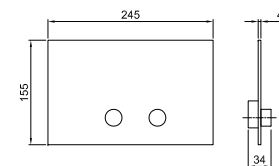

Art. 8402

Betätigungsplatte

- Basismaterial: Edelstahl
- Reliefkнопfen
- mit rundem Druckknopf
- kompatibel mit GEBERIT SIGMA8, SIGMA12
- ohne sichtbarer Befestigung

Hinweis: vollständige Liste der Oberflächen bei dem Abschnitt Zubehör am Ende der Preisliste

Edelstahl poliert	91 38 8402
Schwarz matt	91 13 8402
Nickel PVD	91 95 8402
Matt Gun Metal PVD	91 P5 8402
Matt British Gold PVD	91 P6 8402
Matt Copper PVD	91 P9 8402
Pure Brass PVD	91 Q7 8402
Raw Metal PVD	91 Q8 8402

Art. 8403

Betätigungsplatte

- Basismaterial: Edelstahl
- flächenbündig
- mit quadratischem Druckknopf
- kompatibel mit GEBERIT SIGMA8, SIGMA12
- ohne sichtbarer Befestigung

Hinweis: vollständige Liste der Oberflächen bei dem Abschnitt Zubehör am Ende der Preisliste

Edelstahl poliert	91 38 8403
Schwarz matt	91 13 8403
Nickel PVD	91 95 8403
Matt Gun Metal PVD	91 P5 8403
Matt British Gold PVD	91 P6 8403
Matt Copper PVD	91 P9 8403
Pure Brass PVD	91 Q7 8403
Raw Metal PVD	91 Q8 8403

Art. 8486

Brause mit Doppelfunktion

- für die WC-Reinigung
- für die Intimpflege in Kombination mit einem Brausemischer
- Wandbogen mit Brausehalter
- Absperrventil
- Basismaterial: Messing
- runde Rosette
- Schlauch PVC 120 cm
- 1/2" Eingang

Hinweis: vollständige Liste der Oberflächen bei dem Abschnitt Zubehör am Ende der Preisliste

Chrom	91 02 8486
Schwarz matt	91 13 8486
Nickel PVD	91 95 8486
Matt Gun Metal PVD	91 P5 8486
Matt British Gold PVD	91 P6 8486
Matt Copper PVD	91 P9 8486

Art. W001

Wannenablauf

- mit Griff
- MIT ABLAUF

Hinweis: vollständige Liste der Oberflächen bei dem Abschnitt Zubehör am Ende der Preisliste

Chrom	91 02 W001
Schwarz matt	91 13 W001
Nickel PVD	91 95 W001
Matt Gun Metal PVD	91 P5 W001
Matt British Gold PVD	91 P6 W001
Matt Copper PVD	91 P9 W001