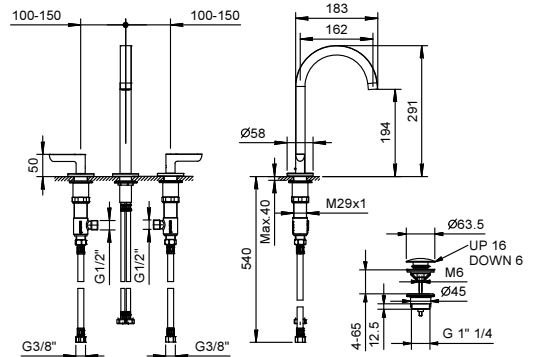

Art. R107W

lead $\emptyset$ free

3-Loch-Waschtischmischer

- Achsabstand Auslauf 16 cm
- Griffe
- Wasserdurchflussbegrenzer auf 5 l/min bei 3 bar
- 90° Keramikventil
- Versorgungsleitung/schläuche
- OHNE ABLAUF

Chrom	53 02 R107W
Schwarz matt	53 13 R107W
Nickel PVD	53 95 R107W
Matt Gun Metal PVD	53 P5 R107W
Matt British Gold PVD	53 P6 R107W
Matt Copper PVD	53 P9 R107W
Pure Brass PVD	53 Q7 R107W
Raw Metal PVD	53 Q8 R107W

Art. R107

lead $\emptyset$ free

3-Loch-Waschtischmischer

- Achsabstand Auslauf 16 cm
- Griffe
- Wasserdurchflussbegrenzer auf 5 l/min bei 3 bar
- 90° Keramikventil
- Versorgungsleitung/schläuche
- ABLAUF mit Druckverschluss

Chrom	53 02 R107
Schwarz matt	53 13 R107
Nickel PVD	53 95 R107
Matt Gun Metal PVD	53 P5 R107
Matt British Gold PVD	53 P6 R107
Matt Copper PVD	53 P9 R107
Pure Brass PVD	53 Q7 R107
Raw Metal PVD	53 Q8 R107

Art. R106W

lead $\emptyset$ free

3-Loch-Waschtischmischer

- Achsabstand Auslauf 14,5 cm
- Griffe
- Wasserdurchflussbegrenzer auf 5 l/min bei 3 bar
- 90° Keramikventil
- Versorgungsleitung/schläuche
- OHNE ABLAUF

Chrom	53 02 R106W
Schwarz matt	53 13 R106W
Nickel PVD	53 95 R106W
Matt Gun Metal PVD	53 P5 R106W
Matt British Gold PVD	53 P6 R106W
Matt Copper PVD	53 P9 R106W
Pure Brass PVD	53 Q7 R106W
Raw Metal PVD	53 Q8 R106W

Art. R106

lead $\emptyset$ free

3-Loch-Waschtischmischer

- Achsabstand Auslauf 14,5 cm
- Griffe
- Wasserdurchflussbegrenzer auf 5 l/min bei 3 bar
- 90° Keramikventil
- Versorgungsleitung/schläuche
- ABLAUF mit Druckverschluss

Chrom	53 02 R106
Schwarz matt	53 13 R106
Nickel PVD	53 95 R106
Matt Gun Metal PVD	53 P5 R106
Matt British Gold PVD	53 P6 R106
Matt Copper PVD	53 P9 R106
Pure Brass PVD	53 Q7 R106
Raw Metal PVD	53 Q8 R106