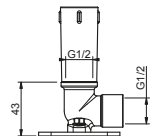

OPTIONAL UP-Teil für Gipskarton

Art. W046

91 00 W046