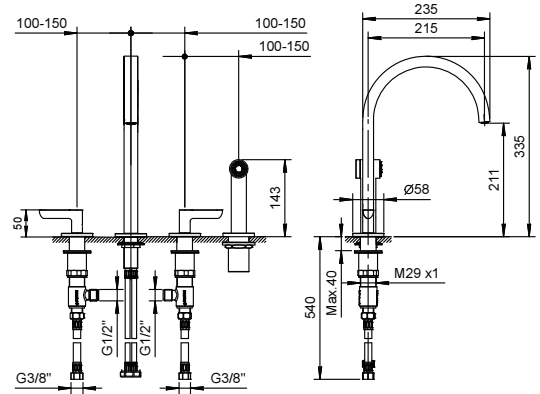

Art. R151
lead∅free

Küchenmischer

- Achsabstand Auslauf 21,5 cm
- Griffe
- Schwenkauslauf
- Herausziehbare Handbrause, einzeln, einstrahlig, mit Aktivierungstaste
- 4-Loch
- Wasserdurchflussbegrenzer auf 8 l/min bei 3 bar
- 90° Keramikventil
- Versorgungsleitung/schläuche
- OHNE ABLAUF

Chrom	53 02 R151
Schwarz matt	53 13 R151
Nickel PVD	53 95 R151
Matt Gun Metal PVD	53 P5 R151
Matt British Gold PVD	53 P6 R151
Matt Copper PVD	53 P9 R151
Pure Brass PVD	53 Q7 R151
Raw Metal PVD	53 Q8 R151