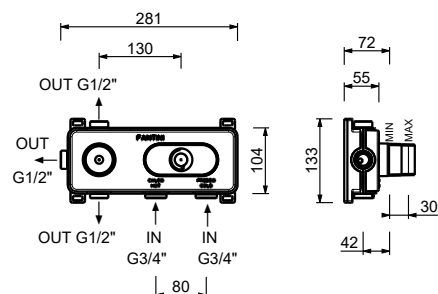

D373A

Parte da incasso

19 00 D373A