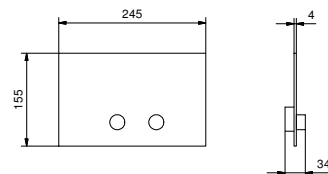

8402

Placca di comando per cassette di scarico

- materiale di base: acciaio
- comandi a rilievo
- con pulsanti tondi
- compatibile con GEBERIT SIGMA8, SIGMA12
- senza fissaggi a vista

N.B. elenco completo delle finiture nella sezione articoli vari in fondo al listino