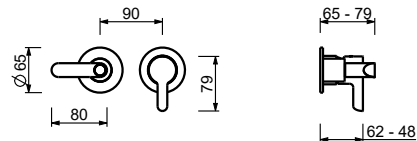

Miscelatore doccia incasso

- maniglie
- deviatore a rotazione a **3 uscite**
- ingressi da 1/2"
- isolamento acustico
- solo per montaggio orizzontale

R687B

Parte esterna

Cromo	53 02 R687B
Nero Opaco	53 13 R687B
Polished Nickel PVD	53 95 R687B
Matt Gun Metal PVD	53 P5 R687B
Matt British Gold PVD	53 P6 R687B
Matt Copper PVD	53 P9 R687B
Pure Brass PVD	53 Q7 R687B
Raw Metal PVD	53 Q8 R687B