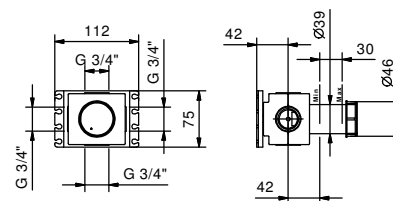

**D391A****Parte da incasso**

19 00 D391A

**W213****OPTIONAL - Sistema Easy fix**

- piastra e connessioni :
- per montaggio facilitato orizzontale o verticale termostatici
 - per montaggio art. D400A / D391A - **1 uscita**
 - per montaggio D400A / D391A (2 PZ) - **2 uscite**