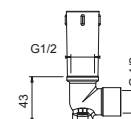

OPTIONAL: Parte da incasso per cartongesso

W046

91 00 W046