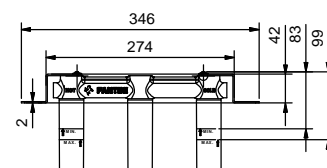

R010A

Parte da incasso

44 00 R010A