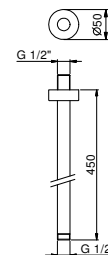

9237

Braccio doccia

- lunghezza 45 cm
- rosone tondo
- per installazione a soffitto
- ingresso da 1/2"

Cromo	86 02 9237
Nero Opaco	86 13 9237
Polished Nickel PVD	86 95 9237
Matt Gun Metal PVD	86 P5 9237
Matt British Gold PVD	86 P6 9237
Matt Copper PVD	86 P9 9237
Pure Brass PVD	86 Q7 9237
Raw Metal PVD	86 Q8 9237

OPTIONAL: Parte da incasso per cartongesso

W046

91 00 W046