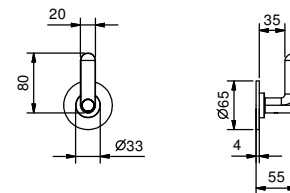

**D391A****Parte da incasso**

19 00 D391A

**W213****OPTIONAL - Sistema Easy fix**

- piastra e connessioni :
- per montaggio facilitato orizzontale o verticale termostatici
 - per montaggio art. D400A / D391A - **1 uscita**
 - per montaggio D400A / D391A (2 PZ) - **2 uscite**