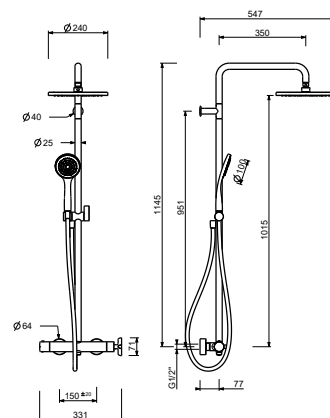

**M687A****Parte da incasso**

44 00 M687A

DOCCIA : cartuccia termostatica

R429**Asta doccia con miscelatore esterno**

- maniglie
- deviatore a rotazione con chiusura a **2 uscite**
- flessibile PVC 150 cm
- doccetta
- soffione Ø 24 cm
- ingressi da 1/2"
- cursore orientabile