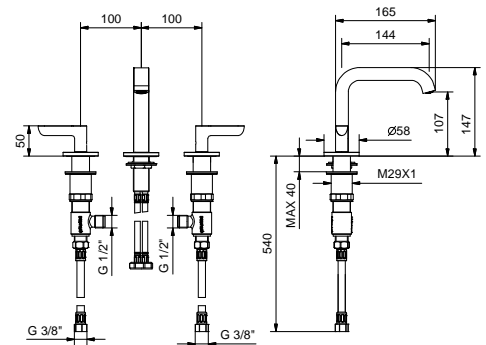

R106W
lead ϕ free

Gruppo lavabo 3 fori

- interasse bocca 14,5 cm
- maniglie
- limitatore di portata 5 l/min a 3 bar
- vitone ceramico 90°
- flessibili di alimentazione
- SENZA SCARICO

Cromo	53 02 R106W
Nero Opaco	53 13 R106W
Polished Nickel PVD	53 95 R106W
Matt Gun Metal PVD	53 P5 R106W
Matt British Gold PVD	53 P6 R106W
Matt Copper PVD	53 P9 R106W
Pure Brass PVD	53 Q7 R106W
Raw Metal PVD	53 Q8 R106W