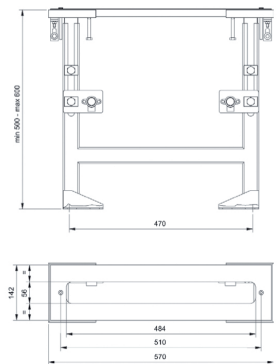

Struttura per bordo vasca

- placchette coprivite
- piastra di montaggio
- senza placca di copertura

N.B. da completare con rivestimenti che consentano l'ispezione