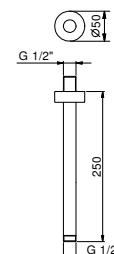

Braccio doccia

- lunghezza 25 cm
- rosone tondo
- per installazione a soffitto
- ingresso da 1/2"

Cromo	86 02 9236
Nero Opaco	86 13 9236
Polished Nickel PVD	86 95 9236
Matt Gun Metal PVD	86 P5 9236
Matt British Gold PVD	86 P6 9236
Matt Copper PVD	86 P9 9236
Pure Brass PVD	86 Q7 9236
Raw Metal PVD	86 Q8 9236