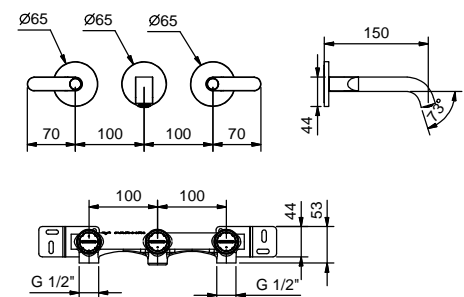

R110B

Parte esterna

Cromo	53 02 R110B
Nero Opaco	53 13 R110B
Polished Nickel PVD	53 95 R110B
Matt Gun Metal PVD	53 P5 R110B
Matt British Gold PVD	53 P6 R110B
Matt Copper PVD	53 P9 R110B
Pure Brass PVD	53 Q7 R110B
Raw Metal PVD	53 Q8 R110B