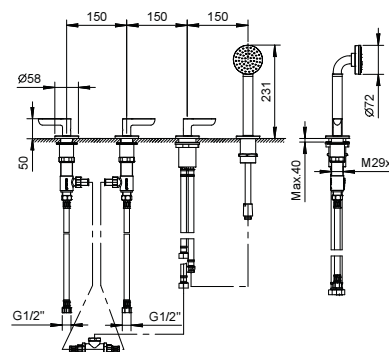

Cromo	53 02 R167
Nero Opaco	53 13 R167
Polished Nickel PVD	53 95 R167
Matt Gun Metal PVD	53 P5 R167
Matt British Gold PVD	53 P6 R167
Matt Copper PVD	53 P9 R167
Pure Brass PVD	53 Q7 R167
Raw Metal PVD	53 Q8 R167