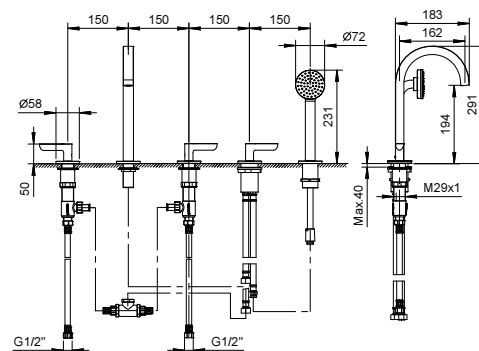

R117A

Parte da incasso

44 00 R117A

R165

Gruppo bordo vasca

- interasse bocca 16 cm
- doccetta ICONA
- maniglie
- 5 fori
- deviatore a rotazione a **2 uscite**
- flessibile 150 cm
- vitone ceramico 90°
- ingressi da 1/2"
- flessibili di alimentazione