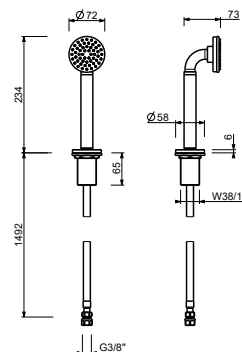

R080A

Parte da incasso

44 00 R080A

Z350

Set doccetta per bordo vasca

- doccetta ICONA
- flessibile 150 cm

Cromo	53 02 Z350
Nero Opaco	53 13 Z350
Polished Nickel PVD	53 95 Z350
Matt Gun Metal PVD	53 P5 Z350
Matt British Gold PVD	53 P6 Z350
Matt Copper PVD	53 P9 Z350
Pure Brass PVD	53 Q7 Z350
Raw Metal PVD	53 Q8 Z350