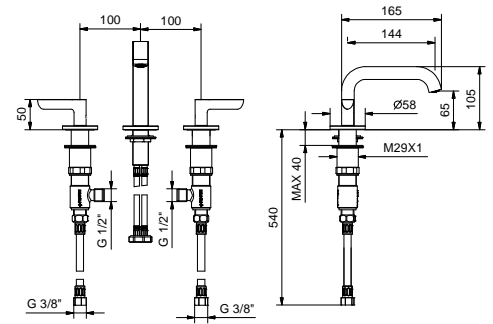

R104W
lead $\emptyset$ free

Gruppo lavabo 3 fori

- interasse bocca 14,5 cm
- maniglie
- limitatore di portata 5 l/min a 3 bar
- vitone ceramico 90°
- flessibili di alimentazione
- SENZA SCARICO

Cromo	53 02 R104W
Nero Opaco	53 13 R104W
Polished Nickel PVD	53 95 R104W
Matt Gun Metal PVD	53 P5 R104W
Matt British Gold PVD	53 P6 R104W
Matt Copper PVD	53 P9 R104W
Pure Brass PVD	53 Q7 R104W
Raw Metal PVD	53 Q8 R104W