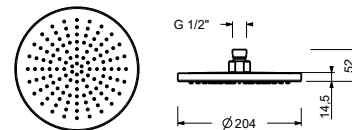

8136

Soffione a pioggia

- Ø 20 cm
- materiale di base: ottone
- limitatore di portata 12 l/min a 3 bar
- sistema anticalcare
- ingresso da 1/2"
- valvola di non ritorno

N.B. Condizioni necessarie per il corretto funzionamento: Portata min.: 10 l/min