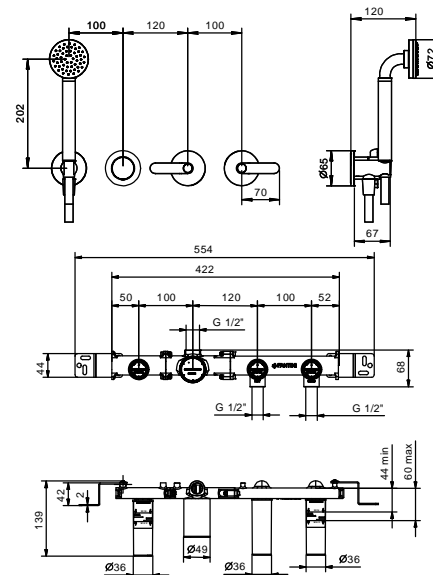

Parte da incasso

44 00 R117A