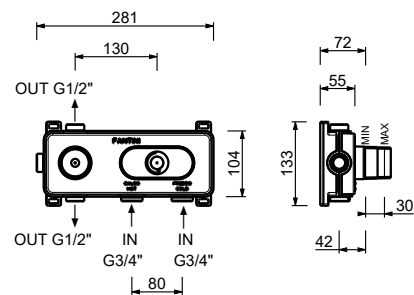

D372A

Parte da incasso

19 00 D372A