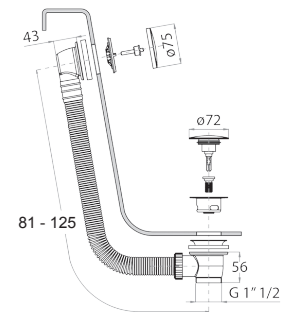

8486

Idrospray doppia funzione

- per pulizia WC
- per igiene personale in abbinamento a miscelatore doccia
- presa acqua con supporto per doccetta
- rubinetto di arresto
- materiale di base: ottone
- rosone tondo
- flessibile PVC 120 cm
- ingresso da 1/2"

N.B. elenco completo delle finiture nella sezione articoli vari in fondo al listino

Cromo	91 02 8486
Nero Opaco	91 13 8486
Polished Nickel PVD	91 95 8486
Matt Gun Metal PVD	91 P5 8486
Matt British Gold PVD	91 P6 8486
Matt Copper PVD	91 P9 8486
Pure Brass PVD	91 Q7 8486
Raw Metal PVD	91 Q8 8486

W001

Colonna scarico vasca

- con maniglia
- CON SCARICO

N.B. elenco completo delle finiture nella sezione articoli vari in fondo al listino

Cromo	91 02 W001
Nero Opaco	91 13 W001
Polished Nickel PVD	91 95 W001
Matt Gun Metal PVD	91 P5 W001
Matt British Gold PVD	91 P6 W001
Matt Copper PVD	91 P9 W001

W002

Colonna scarico vasca

- con maniglia
- erogazione dal troppo pieno
- CON SCARICO

N.B. elenco completo delle finiture nella sezione articoli vari in fondo al listino

Cromo	91 02 W002
Nero Opaco	91 13 W002
Polished Nickel PVD	91 95 W002
Matt Gun Metal PVD	91 P5 W002
Matt British Gold PVD	91 P6 W002
Matt Copper PVD	91 P9 W002