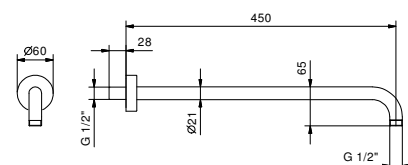

OPTIONAL: Parte da incasso per cartongesso

W046

91 00 W046

9236

Braccio doccia

- lunghezza 25 cm
- rosone tondo
- per installazione a soffitto
- ingresso da 1/2"

Cromo	86 02 9236
Nero Opaco	86 13 9236
Polished Nickel PVD	86 95 9236
Matt Gun Metal PVD	86 P5 9236
Matt British Gold PVD	86 P6 9236
Matt Copper PVD	86 P9 9236
Pure Brass PVD	86 Q7 9236
Raw Metal PVD	86 Q8 9236