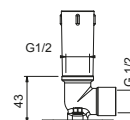

9237

Braccio doccia

- lunghezza 45 cm
- rosone tondo
- per installazione a soffitto
- ingresso da 1/2"

Cromo	86 02 9237
Nero Opaco	86 13 9237
Polished Nickel PVD	86 95 9237
Matt Gun Metal PVD	86 P5 9237
Matt British Gold PVD	86 P6 9237
Matt Copper PVD	86 P9 9237
Pure Brass PVD	86 Q7 9237
Raw Metal PVD	86 Q8 9237

OPTIONAL: Parte da incasso per cartongesso

W046

91 00 W046