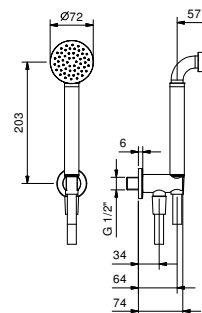

Completo doccia

- doccetta ICONA
- presa acqua con supporto per doccetta
- rosone tondo
- flessibile PVC 150 cm
- ingresso da 1/2"

Cromo	53 02 R043
Nero Opaco	53 13 R043
Polished Nickel PVD	53 95 R043
Matt Gun Metal PVD	53 P5 R043
Matt British Gold PVD	53 P6 R043
Matt Copper PVD	53 P9 R043
Pure Brass PVD	53 Q7 R043
Raw Metal PVD	53 Q8 R043