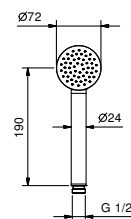

Doccetta

- ICONA
- limitatore di portata 9 l/min
- sistema anticalcare
- valvola di non ritorno

Cromo	90 02 8938
Nero Opaco	90 13 8938
Polished Nickel PVD	90 95 8938
Matt Gun Metal PVD	90 P5 8938
Matt British Gold PVD	90 P6 8938
Matt Copper PVD	90 P9 8938
Pure Brass PVD	90 Q7 8938
Raw Metal PVD	90 Q8 8938