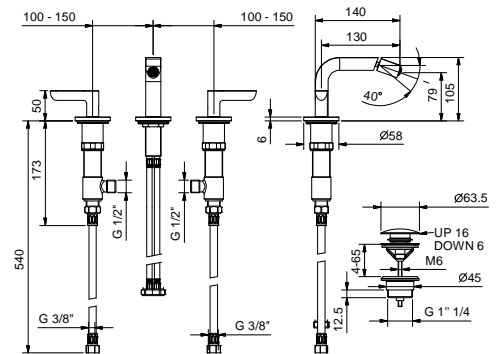

R108

Gruppo bidet 3 fori

- interasse bocca 13 cm
- limitatore di portata 5 l/min a 3 bar
- maniglie
- vitone ceramico 90°
- aeratore snodato
- flessibili di alimentazione
- CON SCARICO a pressione

Cromo	53 02 R108
Nero Opaco	53 13 R108
Polished Nickel PVD	53 95 R108
Matt Gun Metal PVD	53 P5 R108
Matt British Gold PVD	53 P6 R108
Matt Copper PVD	53 P9 R108
Pure Brass PVD	53 Q7 R108
Raw Metal PVD	53 Q8 R108