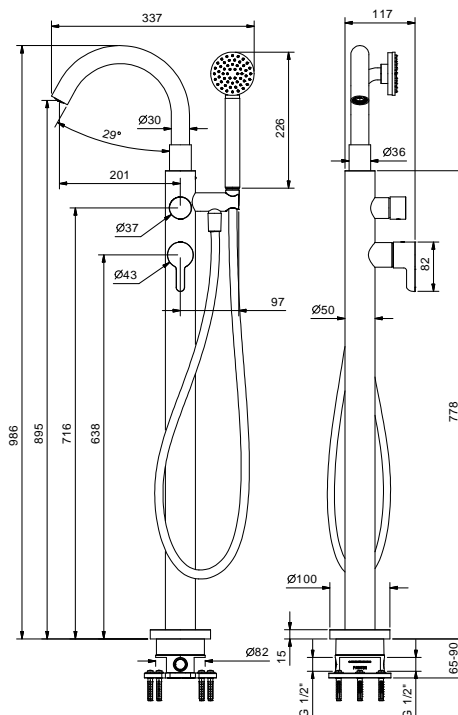

Miscelatore vasca da pavimento

- interasse bocca 20,1 cm
- maniglia
- maniglia apri/chiedi con regolazione portata e temperatura doccia
- doccetta ICONA
- supporto doccetta
- flessibile 150 cm
- ingressi da 1/2"
- su colonna

R080B

Parte esterna

Cromo	53 02 R080B
Nero Opaco	53 13 R080B
Polished Nickel PVD	53 95 R080B
Matt Gun Metal PVD	53 P5 R080B
Matt British Gold PVD	53 P6 R080B
Matt Copper PVD	53 P9 R080B
Pure Brass PVD	53 Q7 R080B
Raw Metal PVD	53 Q8 R080B