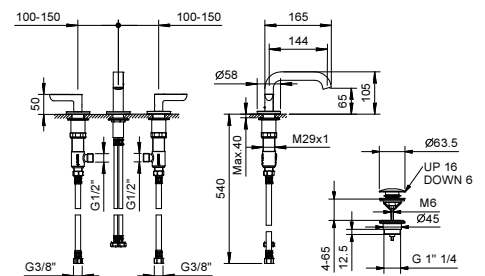

R104
lead $\emptyset$ free

Gruppo lavabo 3 fori

- interasse bocca 14,5 cm
- maniglie
- limitatore di portata 5 l/min a 3 bar
- vitone ceramico 90°
- flessibili di alimentazione
- CON SCARICO a pressione

Cromo	53 02 R104
Nero Opaco	53 13 R104
Polished Nickel PVD	53 95 R104
Matt Gun Metal PVD	53 P5 R104
Matt British Gold PVD	53 P6 R104
Matt Copper PVD	53 P9 R104
Pure Brass PVD	53 Q7 R104
Raw Metal PVD	53 Q8 R104