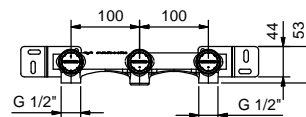

Parte esterna

Cromo	53 02 R113B
Nero Opaco	53 13 R113B
Polished Nickel PVD	53 95 R113B
Matt Gun Metal PVD	53 P5 R113B
Matt British Gold PVD	53 P6 R113B
Matt Copper PVD	53 P9 R113B
Pure Brass PVD	53 Q7 R113B
Raw Metal PVD	53 Q8 R113B