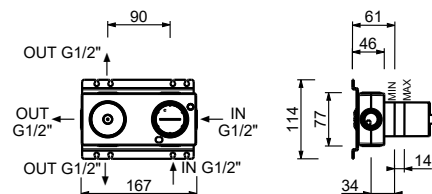

M687A

Parte da incasso

44 00 M687A