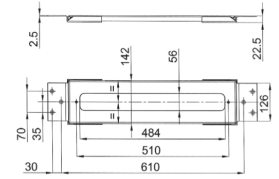

9325

Struttura per bordo vasca

- placchette coprivite
- piastra di montaggio
- senza placca di copertura

N.B. da completare con rivestimenti che consentano l'ispezione

Cromo

91 02 9325

9670

Struttura per bordo vasca