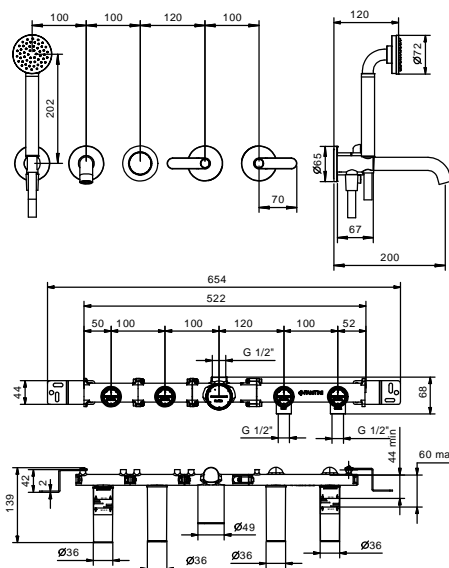

Gruppo vasca incasso

- interasse bocca 20 cm
- maniglie
- deviatore a rotazione a **2 uscite**
- doccetta ICONA
- presa acqua con supporto per doccetta
- flessibile PVC 150 cm
- vitone ceramico 90°
- ingressi da 1/2"

R119B

Parte esterna

Cromo	53 02 R119B
Nero Opaco	53 13 R119B
Polished Nickel PVD	53 95 R119B
Matt Gun Metal PVD	53 P5 R119B
Matt British Gold PVD	53 P6 R119B
Matt Copper PVD	53 P9 R119B
Pure Brass PVD	53 Q7 R119B
Raw Metal PVD	53 Q8 R119B

R119A

Parte da incasso

44 00 R119A