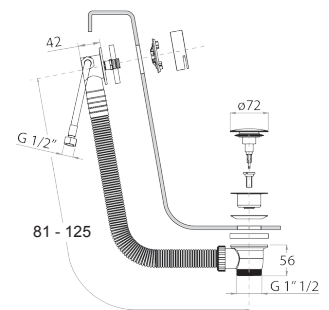

9325

Struttura per bordo vasca

- placchette coprivite
- piastra di montaggio
- senza placca di copertura

N.B. da completare con rivestimenti che consentano l'ispezione

Cromo

91 02 9325

9670

Struttura per bordo vasca