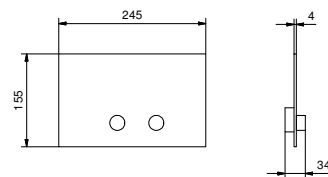

Placca di comando per cassette di scarico

- materiale di base: acciaio
- comandi a rilievo
- con pulsanti tondi
- compatibile con TECEBOX OCTA II
- profondità minima : consultare le istruzioni di montaggio
- senza fissaggi a vista

N.B. elenco completo delle finiture nella sezione articoli vari in fondo al listino