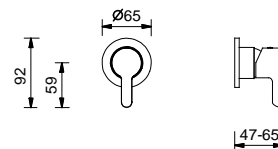

Miscelatore doccia incasso

- maniglia
- **1 uscita** da 1/2"
- ingressi da 1/2"
- isolamento acustico

R063B

Parte esterna

Cromo	53 02 R063B
Nero Opaco	53 13 R063B
Polished Nickel PVD	53 95 R063B
Matt Gun Metal PVD	53 P5 R063B
Matt British Gold PVD	53 P6 R063B
Matt Copper PVD	53 P9 R063B
Pure Brass PVD	53 Q7 R063B
Raw Metal PVD	53 Q8 R063B