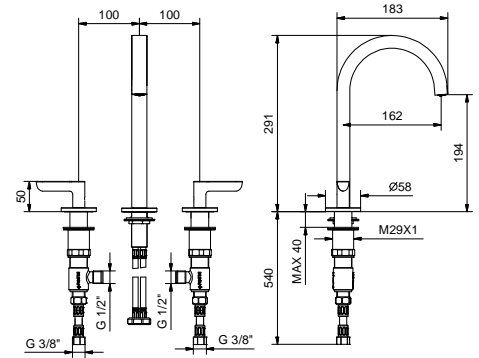

R107W
lead ϕ free

Gruppo lavabo 3 fori

- interasse bocca 16 cm
- maniglie
- limitatore di portata 5 l/min a 3 bar
- vitone ceramico 90°
- flessibili di alimentazione
- SENZA SCARICO

Cromo	53 02 R107W
Nero Opaco	53 13 R107W
Polished Nickel PVD	53 95 R107W
Matt Gun Metal PVD	53 P5 R107W
Matt British Gold PVD	53 P6 R107W
Matt Copper PVD	53 P9 R107W
Pure Brass PVD	53 Q7 R107W
Raw Metal PVD	53 Q8 R107W