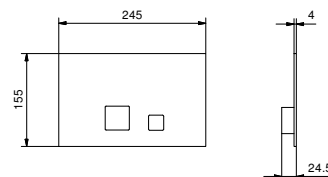

Placca di comando per cassette di scarico

- materiale di base: acciaio
- comandi a filo
- con pulsanti quadri
- compatibile con GEBERIT SIGMA8, SIGMA12
- senza fissaggi a vista

N.B. elenco completo delle finiture nella sezione articoli vari in fondo al listino