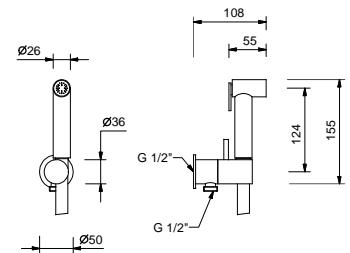

8486

Idrospray doppia funzione

- per pulizia WC
- per igiene personale in abbinamento a miscelatore doccia
- presa acqua con supporto per doccetta
- rubinetto di arresto
- materiale di base: ottone
- rosone tondo
- flessibile PVC 120 cm
- ingresso da 1/2"

N.B. elenco completo delle finiture nella sezione articoli vari in fondo al listino

Cromo	91 02 8486
Nero Opaco	91 13 8486
Polished Nickel PVD	91 95 8486
Matt Gun Metal PVD	91 P5 8486
Matt British Gold PVD	91 P6 8486
Matt Copper PVD	91 P9 8486
Pure Brass PVD	91 Q7 8486
Raw Metal PVD	91 Q8 8486