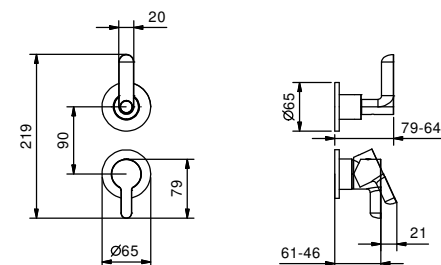

R687B

Parte esterna

Cromo	53 02 R687B
Nero Opaco	53 13 R687B
Polished Nickel PVD	53 95 R687B
Matt Gun Metal PVD	53 P5 R687B
Matt British Gold PVD	53 P6 R687B
Matt Copper PVD	53 P9 R687B
Pure Brass PVD	53 Q7 R687B
Raw Metal PVD	53 Q8 R687B