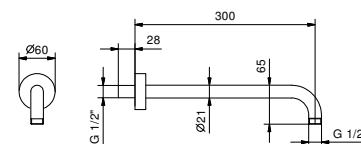

Cromo	86 02 9230
Nero Opaco	86 13 9230

8027

Braccio doccia

- lunghezza 30 cm
- rosone tondo
- per installazione a parete
- ingresso da 1/2"

Cromo	86 02 8027
Nero Opaco	86 13 8027
Polished Nickel PVD	86 95 8027
Matt Gun Metal PVD	86 P5 8027
Matt British Gold PVD	86 P6 8027
Matt Copper PVD	86 P9 8027
Pure Brass PVD	86 Q7 8027
Raw Metal PVD	86 Q8 8027