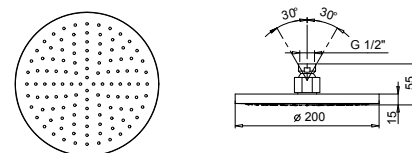

Cromo	86 02 9230
Nero Opaco	86 13 9230

8027

Braccio doccia

- lunghezza 30 cm
- rosone tondo
- per installazione a parete
- ingresso da 1/2"

Cromo	86 02 8027
Nero Opaco	86 13 8027
Polished Nickel PVD	86 95 8027
Matt Gun Metal PVD	86 P5 8027
Matt British Gold PVD	86 P6 8027
Matt Copper PVD	86 P9 8027
Pure Brass PVD	86 Q7 8027
Raw Metal PVD	86 Q8 8027