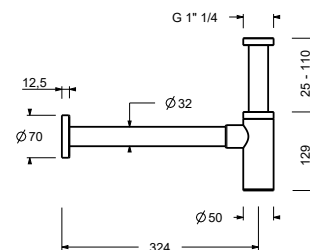

N.B. elenco completo delle finiture nella sezione articoli vari in fondo al listino

Cromo	91 02 9234
Nero Opaco	91 13 9234
Polished Nickel PVD	91 95 9234
Matt Gun Metal PVD	91 P5 9234
Matt British Gold PVD	91 P6 9234
Matt Copper PVD	91 P9 9234
Pure Brass PVD	91 Q7 9234
Raw Metal PVD	91 Q8 9234