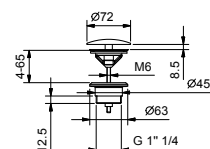

N.B. elenco completo delle finiture nella sezione articoli vari in fondo al listino

Cromo	91 02 8435
Nero Opaco	91 13 8435
Polished Nickel PVD	91 95 8435
Matt Gun Metal PVD	91 P5 8435
Matt British Gold PVD	91 P6 8435
Matt Copper PVD	91 P9 8435
Pure Brass PVD	91 Q7 8435
Raw Metal PVD	91 Q8 8435