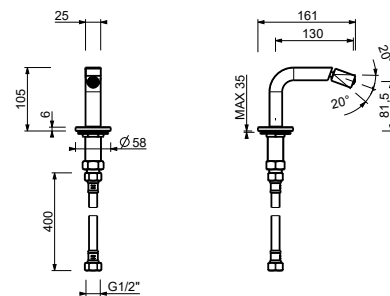

R108

Gruppo bidet 3 fori

- interasse bocca 13 cm
- limitatore di portata 5 l/min a 3 bar
- maniglie
- vitone ceramico 90°
- aeratore snodato
- flessibili di alimentazione
- CON SCARICO a pressione

Cromo	53 02 R108
Nero Opaco	53 13 R108
Polished Nickel PVD	53 95 R108
Matt Gun Metal PVD	53 P5 R108
Matt British Gold PVD	53 P6 R108
Matt Copper PVD	53 P9 R108
Pure Brass PVD	53 Q7 R108
Raw Metal PVD	53 Q8 R108

Z344

Bocca bidet

- interasse bocca 13 cm
- limitatore di portata 5 l/min a 3 bar
- ingresso da 1/2"

Cromo	53 02 Z344
Nero Opaco	53 13 Z344
Polished Nickel PVD	53 95 Z344
Matt Gun Metal PVD	53 P5 Z344
Matt British Gold PVD	53 P6 Z344
Matt Copper PVD	53 P9 Z344
Pure Brass PVD	53 Q7 Z344
Raw Metal PVD	53 Q8 Z344