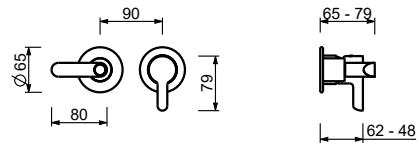

Miscelatore doccia incasso

- maniglie
- deviatore a rotazione a **2 uscite**
- ingressi da 1/2"
- isolamento acustico
- solo per montaggio orizzontale

R685B

Parte esterna

Cromo	53 02 R685B
Nero Opaco	53 13 R685B
Polished Nickel PVD	53 95 R685B
Matt Gun Metal PVD	53 P5 R685B
Matt British Gold PVD	53 P6 R685B
Matt Copper PVD	53 P9 R685B
Pure Brass PVD	53 Q7 R685B
Raw Metal PVD	53 Q8 R685B