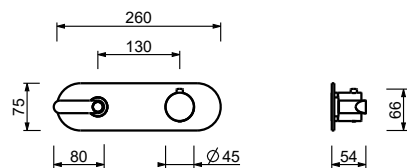

Miscelatore termostatico doccia incasso 3/4"

- maniglie
- **1 uscita** da 1/2"
- solo per montaggio orizzontale
- ingressi da 3/4"

R831B

Parte esterna

Cromo	53 02 R831B
Nero Opaco	53 13 R831B
Polished Nickel PVD	53 95 R831B
Matt Gun Metal PVD	53 P5 R831B
Matt British Gold PVD	53 P6 R831B
Matt Copper PVD	53 P9 R831B
Pure Brass PVD	53 Q7 R831B
Raw Metal PVD	53 Q8 R831B