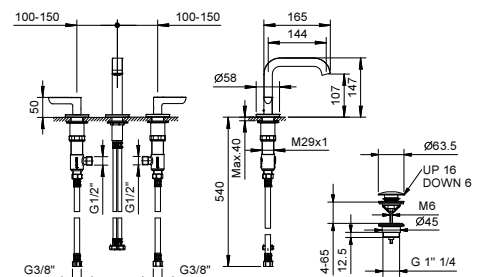

R106
lead ϕ free

Gruppo lavabo 3 fori

- interasse bocca 14,5 cm
- maniglie
- limitatore di portata 5 l/min a 3 bar
- vitone ceramico 90°
- flessibili di alimentazione
- CON SCARICO a pressione

Cromo	53 02 R106
Nero Opaco	53 13 R106
Polished Nickel PVD	53 95 R106
Matt Gun Metal PVD	53 P5 R106
Matt British Gold PVD	53 P6 R106
Matt Copper PVD	53 P9 R106
Pure Brass PVD	53 Q7 R106
Raw Metal PVD	53 Q8 R106