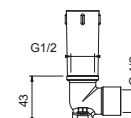

OPTIONAL: Parte da incasso per cartongesso

W046

91 00 W046