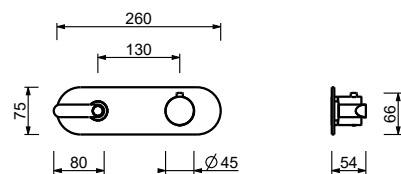

Miscelatore termostatico doccia incasso 3/4"

- maniglie
- deviatore a rotazione con chiusura a **3 uscite**
- solo per montaggio orizzontale
- ingressi da 3/4"

R873B

Parte esterna

Cromo	53 02 R873B
Nero Opaco	53 13 R873B
Polished Nickel PVD	53 95 R873B
Matt Gun Metal PVD	53 P5 R873B
Matt British Gold PVD	53 P6 R873B
Matt Copper PVD	53 P9 R873B
Pure Brass PVD	53 Q7 R873B
Raw Metal PVD	53 Q8 R873B