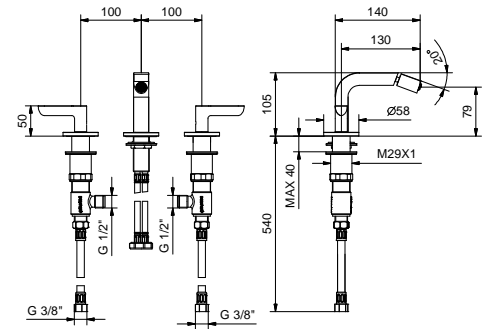

R108W

Gruppo bidet 3 fori

- interasse bocca 13 cm
- limitatore di portata 5 l/min a 3 bar
- maniglie
- vitone ceramico 90°
- aeratore snodato
- flessibili di alimentazione
- SENZA SCARICO

Cromo	53 02 R108W
Nero Opaco	53 13 R108W
Polished Nickel PVD	53 95 R108W
Matt Gun Metal PVD	53 P5 R108W
Matt British Gold PVD	53 P6 R108W
Matt Copper PVD	53 P9 R108W
Pure Brass PVD	53 Q7 R108W
Raw Metal PVD	53 Q8 R108W