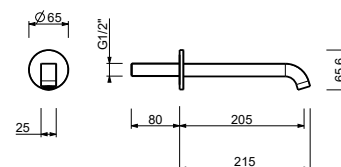

Bocca vasca da parete

- interasse bocca 20 cm
- ingresso da 1/2"

Cromo	53 02 8458
Nero Opaco	53 13 8458
Polished Nickel PVD	53 95 8458
Matt Gun Metal PVD	53 P5 8458
Matt British Gold PVD	53 P6 8458
Matt Copper PVD	53 P9 8458
Pure Brass PVD	53 Q7 8458
Raw Metal PVD	53 Q8 8458