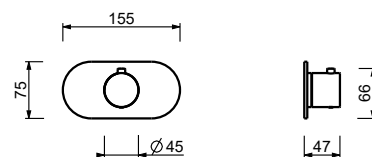

R700B

Parte esterna

Cromo	87 02 R700B
Nero Opaco	87 13 R700B
Polished Nickel PVD	87 95 R700B
Matt Gun Metal PVD	87 P5 R700B
Matt British Gold PVD	87 P6 R700B
Matt Copper PVD	87 P9 R700B
Pure Brass PVD	87 Q7 R700B
Raw Metal PVD	87 Q8 R700B