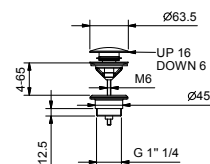

8434

Scarico

- 1" 1/4
- tappo a pressione
- per lavabi senza troppo pieno
- per lavabi con troppo pieno
- universale

N.B. elenco completo delle finiture nella sezione articoli vari in fondo al listino

Cromo	91 02 8434
Nero Opaco	91 13 8434
Polished Nickel PVD	91 95 8434
Matt Gun Metal PVD	91 P5 8434
Matt British Gold PVD	91 P6 8434
Matt Copper PVD	91 P9 8434
Pure Brass PVD	91 Q7 8434
Raw Metal PVD	91 Q8 8434