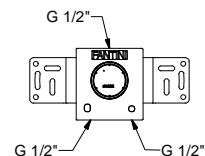

M063A

Parte da incasso

44 00 M063A