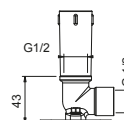

OPTIONAL: Parte da incasso per cartongesso

W046

91 00 W046