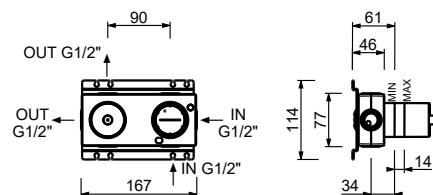

M685A

Parte da incasso

44 00 M685A