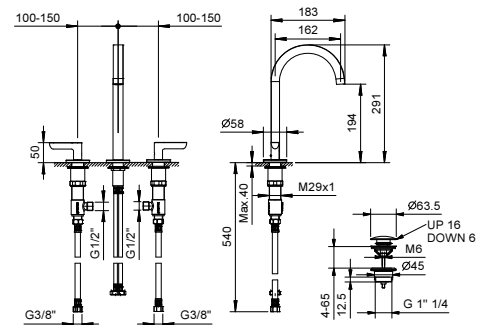

R107
lead ϕ free

Gruppo lavabo 3 fori

- interasse bocca 16 cm
- maniglie
- limitatore di portata 5 l/min a 3 bar
- vitone ceramico 90°
- flessibili di alimentazione
- CON SCARICO a pressione

Cromo	53 02 R107
Nero Opaco	53 13 R107
Polished Nickel PVD	53 95 R107
Matt Gun Metal PVD	53 P5 R107
Matt British Gold PVD	53 P6 R107
Matt Copper PVD	53 P9 R107
Pure Brass PVD	53 Q7 R107
Raw Metal PVD	53 Q8 R107