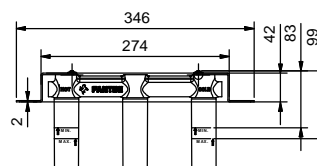

R010A

Parte da incasso

44 00 R010A