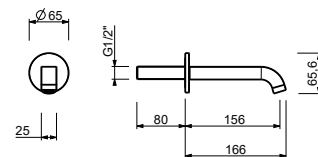

8457

Bocca vasca da parete

- interasse bocca 15 cm
- ingresso da 1/2"

Cromo	53 02 8457
Nero Opaco	53 13 8457
Polished Nickel PVD	53 95 8457
Matt Gun Metal PVD	53 P5 8457
Matt British Gold PVD	53 P6 8457
Matt Copper PVD	53 P9 8457
Pure Brass PVD	53 Q7 8457
Raw Metal PVD	53 Q8 8457