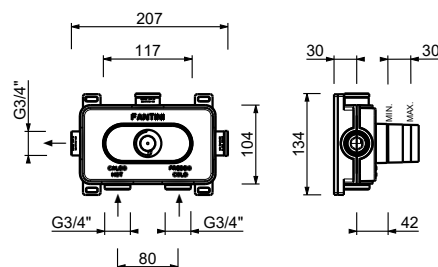

D400A

Parte da incasso

19 00 D400A