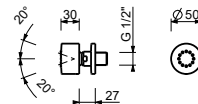

9248

Soffione laterale

- materiale di base: ottone
- orientabile
- sistema anticalcare
- ingresso da 1/2"

Cromo	86 02 9248
Nero Opaco	86 13 9248
Polished Nickel PVD	86 95 9248
Matt Gun Metal PVD	86 P5 9248
Matt British Gold PVD	86 P6 9248
Matt Copper PVD	86 P9 9248