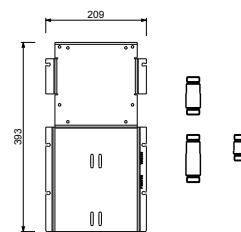

W213

OPTIONAL - Sistema Easy fix

1. piastra e connessioni :
2. per montaggio facilitato orizzontale o verticale termostatici
   - per montaggio art. D400A / D391A - **1 uscita**
   - per montaggio D400A / D391A (2 PZ) - **2 uscite**