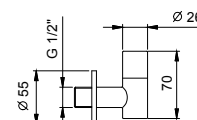

8434

Scarico

- 1" 1/4
- tappo a pressione
- per lavabi senza troppo pieno
- per lavabi con troppo pieno
- universale

N.B. elenco completo delle finiture nella sezione articoli vari in fondo al listino

Cromo	91 02 8434
Nero Opaco	91 13 8434
Polished Nickel PVD	91 95 8434
Matt Gun Metal PVD	91 P5 8434
Matt British Gold PVD	91 P6 8434
Matt Copper PVD	91 P9 8434
Pure Brass PVD	91 Q7 8434
Raw Metal PVD	91 Q8 8434

8435

Scarico

- 1" 1/4
- per lavabi senza troppo pieno
- per lavabi con troppo pieno
- uscita libera
- universale

N.B. elenco completo delle finiture nella sezione articoli vari in fondo al listino

Cromo	91 02 8435
Nero Opaco	91 13 8435
Polished Nickel PVD	91 95 8435
Matt Gun Metal PVD	91 P5 8435
Matt British Gold PVD	91 P6 8435
Matt Copper PVD	91 P9 8435
Pure Brass PVD	91 Q7 8435
Raw Metal PVD	91 Q8 8435

9234

Sifone a bottiglia

- 1" 1/4
- per lavabo

N.B. elenco completo delle finiture nella sezione articoli vari in fondo al listino

Cromo	91 02 9234
Nero Opaco	91 13 9234
Polished Nickel PVD	91 95 9234
Matt Gun Metal PVD	91 P5 9234
Matt British Gold PVD	91 P6 9234
Matt Copper PVD	91 P9 9234
Pure Brass PVD	91 Q7 9234
Raw Metal PVD	91 Q8 9234

8364

Coppia di rubinetti filtro

- con chiusura
- filtro ispezionabile
- ingresso da 1/2"

N.B. elenco completo delle finiture nella sezione articoli vari in fondo al listino

Cromo	91 02 8364
Nero Opaco	91 13 8364
Polished Nickel PVD	91 95 8364
Matt Gun Metal PVD	91 P5 8364
Matt British Gold PVD	91 P6 8364
Matt Copper PVD	91 P9 8364
Pure Brass PVD	91 Q7 8364
Raw Metal PVD	91 Q8 8364