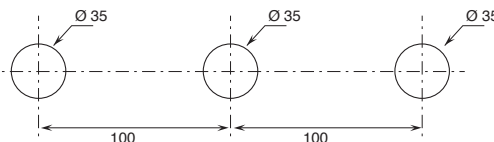

I miscelatori lavabo e bidet sono dotati di **aeratori limitati** a 5 l/min.

FORATURA DEI PIANI SANITARI:

- Gruppo lavabo e bidet monoforo.

- Gruppo lavabo 3 fori.

art. R107

art. R106

art. R104

Il miscelatore termostatico doccia incasso 3/4" è disponibile: