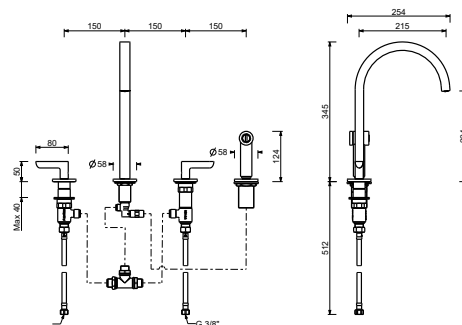

R151
lead free

Gruppo lavello cucina

- interasse bocca 21,5 cm
- maniglie
- bocca girevole
- doccetta estraibile separata monogetto con pulsante di attivazione
- 4 fori
- limitatore di portata 8 l/min a 3 bar
- vitone ceramico 90°
- flessibili di alimentazione
- SENZA SCARICO

Cromo	53 02 R151
Nero Opaco	53 13 R151
Polished Nickel PVD	53 95 R151
Matt Gun Metal PVD	53 P5 R151
Matt British Gold PVD	53 P6 R151
Matt Copper PVD	53 P9 R151
Pure Brass PVD	53 Q7 R151
Raw Metal PVD	53 Q8 R151