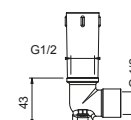

OPTIONAL: Parte da incasso per cartongesso

W046

91 00 W046