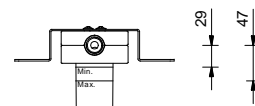

M063A

Parte da incasso

44 00 M063A