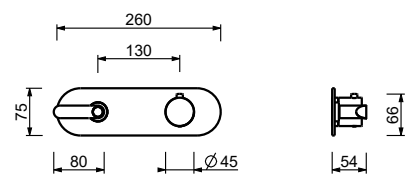

R872B

Parte esterna

Cromo	53 02 R872B
Nero Opaco	53 13 R872B
Polished Nickel PVD	53 95 R872B
Matt Gun Metal PVD	53 P5 R872B
Matt British Gold PVD	53 P6 R872B
Matt Copper PVD	53 P9 R872B
Pure Brass PVD	53 Q7 R872B
Raw Metal PVD	53 Q8 R872B