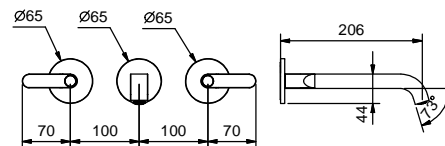

lead $\varnothing$ free

Gruppo lavabo da parete

- interasse bocca 20 cm
- maniglie
- limitatore di portata 5 l/min a 3 bar
- vitone ceramico 90°
- ingressi da 1/2"
- SENZA SCARICO

R113B

Parte esterna

Cromo	53 02 R113B
Nero Opaco	53 13 R113B
Polished Nickel PVD	53 95 R113B
Matt Gun Metal PVD	53 P5 R113B
Matt British Gold PVD	53 P6 R113B
Matt Copper PVD	53 P9 R113B
Pure Brass PVD	53 Q7 R113B
Raw Metal PVD	53 Q8 R113B