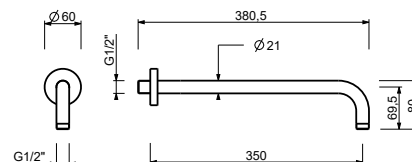

OPTIONAL: Parte da incasso per cartongesso

W046

91 00 W046

8137

Braccio doccia

- lunghezza 35 cm
- rosone tondo
- per installazione a parete
- ingresso da 1/2"

Cromo	86 02 8137
Nero Opaco	86 13 8137
Polished Nickel PVD	86 95 8137
Matt Gun Metal PVD	86 P5 8137
Matt British Gold PVD	86 P6 8137
Matt Copper PVD	86 P9 8137
Pure Brass PVD	86 Q7 8137
Raw Metal PVD	86 Q8 8137

**OPTIONAL: Parte da incasso per cartongesso****W046**

91 00 W046

8028

Braccio doccia

- lunghezza 45 cm
- rosone tondo
- per installazione a parete
- ingresso da 1/2"

Cromo	86 02 8028
Nero Opaco	86 13 8028
Polished Nickel PVD	86 95 8028
Matt Gun Metal PVD	86 P5 8028
Matt British Gold PVD	86 P6 8028
Matt Copper PVD	86 P9 8028
Pure Brass PVD	86 Q7 8028
Raw Metal PVD	86 Q8 8028