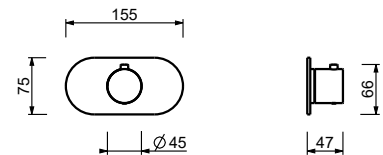

Наружная часть

Хром	87 02 R700B
Черный матовый	87 13 R700B
Polished Nickel PVD	87 95 R700B
Matt Gun Metal PVD	87 P5 R700B
Matt British Gold PVD	87 P6 R700B
Matt Copper PVD	87 P9 R700B
Pure Brass PVD	87 Q7 R700B
Raw Metal PVD	87 Q8 R700B