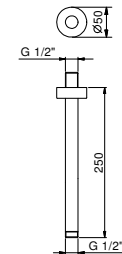

ПО ЗАПРОСУ, ЕСЛИ ТРЕБУЕТСЯ: Встроенная часть для гипсокартона

W046 91 00 W046

9236

Кронштейн для душевой лейки

- длина 25 см
- круглая розетка
- потолочный
- впуск 1/2"

Хром	86 02 9236
Черный матовый	86 13 9236
Polished Nickel PVD	86 95 9236
Matt Gun Metal PVD	86 P5 9236
Matt British Gold PVD	86 P6 9236
Matt Copper PVD	86 P9 9236
Pure Brass PVD	86 Q7 9236
Raw Metal PVD	86 Q8 9236