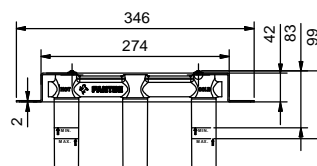

R010A

Внутренняя часть

44 00 R010A