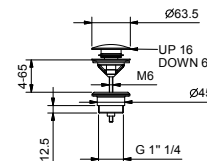

8434

Донный клапан

- 1" 1/4
- с нажимным механизмом "Push-Open",
- для раковин без перелива
- для раковин с переливом
- универсальный слив

N. В. полный список отделок в разделе прочие статьи в конце прайс листа"

Хром	91 02 8434
Черный матовый	91 13 8434
Polished Nickel PVD	91 95 8434
Matt Gun Metal PVD	91 P5 8434
Matt British Gold PVD	91 P6 8434
Matt Copper PVD	91 P9 8434
Pure Brass PVD	91 Q7 8434
Raw Metal PVD	91 Q8 8434