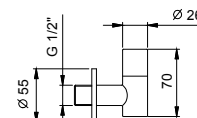

8402

Кнопка смыва

- Базовый материал: Нержавеющая Сталь
- выступающие кнопки
- с круглыми кнопками
- сочетается с GEBERIT SIGMA8, SIGMA12
- без видимых крепежей

Н. В. полный список отделок в разделе прочие статьи в конце прайс листа"