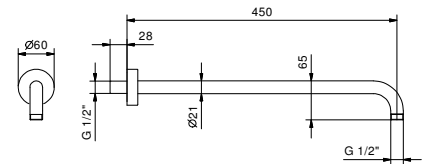

ПО ЗАПРОСУ, ЕСЛИ ТРЕБУЕТСЯ: Встроенная часть для гипсокартона

W046 91 00 W046

8028

Кронштейн для душевой лейки

- длина 45 см
- круглая розетка
- настенный
- впуск 1/2"

Хром	86 02 8028
Черный матовый	86 13 8028
Polished Nickel PVD	86 95 8028
Matt Gun Metal PVD	86 P5 8028
Matt British Gold PVD	86 P6 8028
Matt Copper PVD	86 P9 8028
Pure Brass PVD	86 Q7 8028
Raw Metal PVD	86 Q8 8028