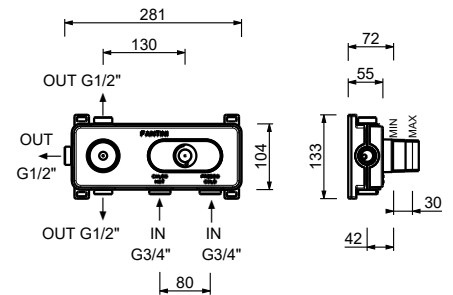

Внутренняя часть

19 00 D373A