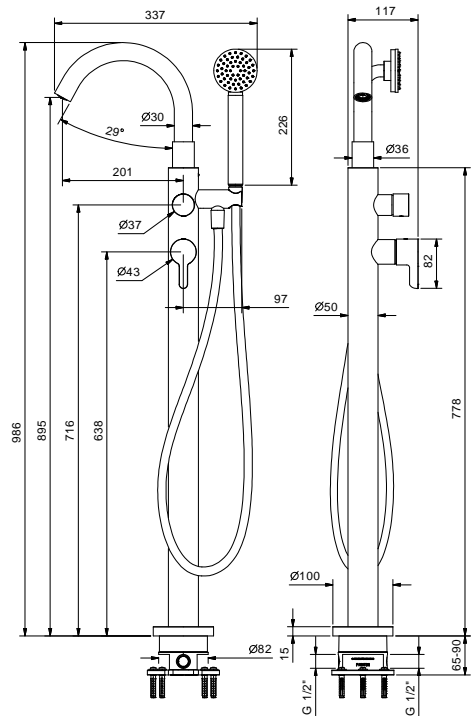

Напольный смеситель для ванны

- вылет 20,1 см
- ручка
- ручка открывания/закрывания, регулирующая поток и температуру
- ручная лейка ICONA
- держатель ручной лейки
- гибкий шланг 150 см
- впуски 1/2"
- напольный

R080B

Наружная часть

Хром	53 02 R080B
Черный матовый	53 13 R080B
Polished Nickel PVD	53 95 R080B
Matt Gun Metal PVD	53 P5 R080B
Matt British Gold PVD	53 P6 R080B
Matt Copper PVD	53 P9 R080B
Pure Brass PVD	53 Q7 R080B
Raw Metal PVD	53 Q8 R080B