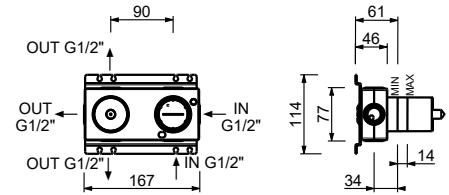

M687A

Внутренняя часть

44 00 M687A