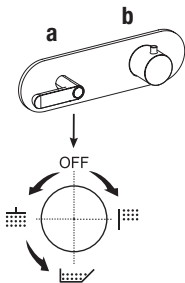

Встраиваемый термостатический смеситель для душа 3/4 дюйма:

- арт. R831B+D331A - 1 выпуск

- арт. R872B+D372A - 2 выхода

- арт. R873B+D373A - 3 выхода

ПРИМЕР:

арт. R873B+D373A

а) вращающийся переключатель - Путем вращения ручки дивертора от центра направо по часовой стрелке, вы открываете первый выпуск, закрываемый при центральном положении, а вращая налево вы открываете последовательно второй и третий выпуск.

б) контроль температуры.