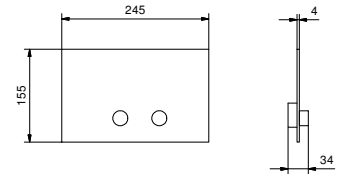

8402

Кнопка смыва

- Базовый материал: Нержавеющая Сталь
- выступающие кнопки
- с круглыми кнопками
- сочетается с GEBERIT SIGMA8, SIGMA12
- без видимых крепежей

Н. В. полный список отделок в разделе прочие статьи в конце прайс листа"