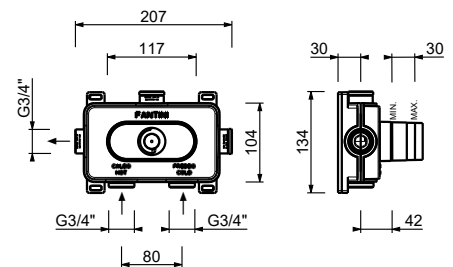

Внутренняя часть

19 00 D400A