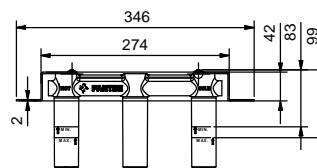

R010A

Внутренняя часть

44 00 R010A