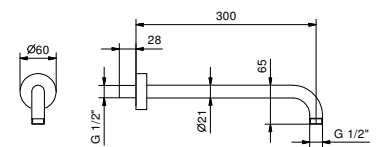

Хром	86 02 9230
Черный матовый	86 13 9230

8027

Кронштейн для душевой лейки

- длина 30 см
- круглая розетка
- настенный
- впуск 1/2"

Хром	86 02 8027
Черный матовый	86 13 8027
Polished Nickel PVD	86 95 8027
Matt Gun Metal PVD	86 P5 8027
Matt British Gold PVD	86 P6 8027
Matt Copper PVD	86 P9 8027
Pure Brass PVD	86 Q7 8027
Raw Metal PVD	86 Q8 8027