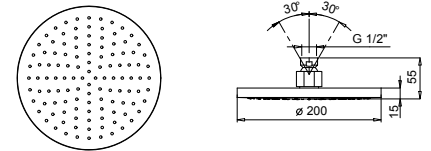

Хром	86 02 9230
Черный матовый	86 13 9230

8027

Кронштейн для душевой лейки

- длина 30 см
- круглая розетка
- настенный
- впуск 1/2"

Хром	86 02 8027
Черный матовый	86 13 8027
Polished Nickel PVD	86 95 8027
Matt Gun Metal PVD	86 P5 8027
Matt British Gold PVD	86 P6 8027
Matt Copper PVD	86 P9 8027
Pure Brass PVD	86 Q7 8027
Raw Metal PVD	86 Q8 8027