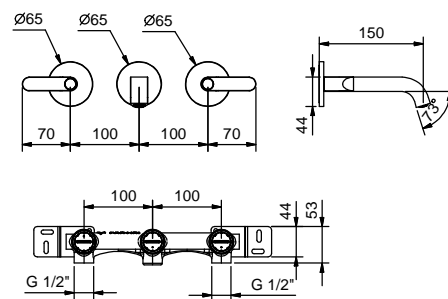

R110B

Наружная часть

Хром	53 02 R110B
Черный матовый	53 13 R110B
Polished Nickel PVD	53 95 R110B
Matt Gun Metal PVD	53 P5 R110B
Matt British Gold PVD	53 P6 R110B
Matt Copper PVD	53 P9 R110B
Pure Brass PVD	53 Q7 R110B
Raw Metal PVD	53 Q8 R110B