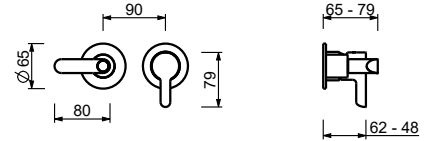

Встраиваемый смеситель для душа

- ручки
- переключатель на **3 потока** с поворотной кнопкой
- впуски 1/2"
- Звукоизолированные
- только для горизонтальной установки

R687B

Наружная часть

Хром	53 02 R687B
Черный матовый	53 13 R687B
Polished Nickel PVD	53 95 R687B
Matt Gun Metal PVD	53 P5 R687B
Matt British Gold PVD	53 P6 R687B
Matt Copper PVD	53 P9 R687B
Pure Brass PVD	53 Q7 R687B
Raw Metal PVD	53 Q8 R687B