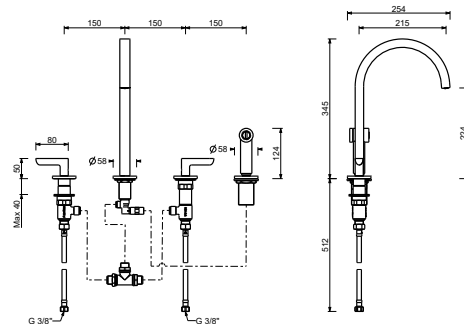

R151
lead∅free

Смеситель на 1 отверстие для раковины

- вылет 21,5 см
- ручки
- поворотный излив
- Отдельный вытяжной ручной душ с 1 режимом работы и с нажимной кнопкой вкл/выкл
- на 4 отверстия
- ограничитель потока воды до 8 л/мин при 3 бар
- картридж керамический 90°
- подводка
- БЕЗ ДОННОГО КЛАПАНА

Хром	53 02 R151
Черный матовый	53 13 R151
Polished Nickel PVD	53 95 R151
Matt Gun Metal PVD	53 P5 R151
Matt British Gold PVD	53 P6 R151
Matt Copper PVD	53 P9 R151
Pure Brass PVD	53 Q7 R151
Raw Metal PVD	53 Q8 R151