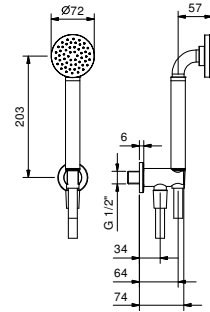

Душевой набор

- ручная лейка ICONA
- шланговое подключение с держателем для ручной лейки
- круглая розетка
- гибкий шланг 150 см ПВХ
- впуск 1/2"

Хром	53 02 R043
Черный матовый	53 13 R043
Polished Nickel PVD	53 95 R043
Matt Gun Metal PVD	53 P5 R043
Matt British Gold PVD	53 P6 R043
Matt Copper PVD	53 P9 R043
Pure Brass PVD	53 Q7 R043
Raw Metal PVD	53 Q8 R043