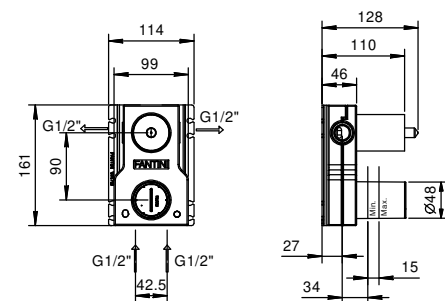

Внутренняя часть

44 00 M585A