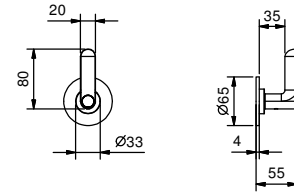

D391A

Внутренняя часть

19 00 D391A

W213

Опционально, с системой простого монтажа

- Планка и соединения
- Для простой вертикальной и горизонтальной установки термостатических смесителей
 - для установки- D400A / D391A - 1 выход
 - для установки- D400A / D391A - 2 выхода