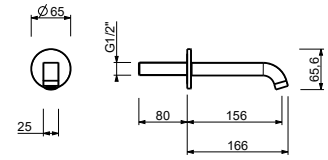

8457

Излив из стены для ванны

- вылет 15 см
- впуск 1/2"

Хром	53 02 8457
Черный матовый	53 13 8457
Polished Nickel PVD	53 95 8457
Matt Gun Metal PVD	53 P5 8457
Matt British Gold PVD	53 P6 8457
Matt Copper PVD	53 P9 8457
Pure Brass PVD	53 Q7 8457
Raw Metal PVD	53 Q8 8457