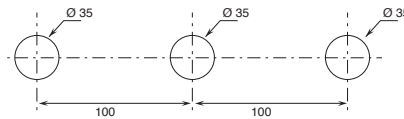

Техническая информация

ICONA DECO поставляется в стандартном исполнении С РУЧКАМИ.

Все смесители для раковин и биде оснащены ограничителями расхода воды на 5 л/м.

РАЗМЕР ОТВЕРСТИЙ:

- Для смесителей для раковины и биде необходимо просверлить отверстие диаметром 35 мм.

- Смеситель для раковины на 3 отверстия.

арт. R107

арт. R106

арт. R104