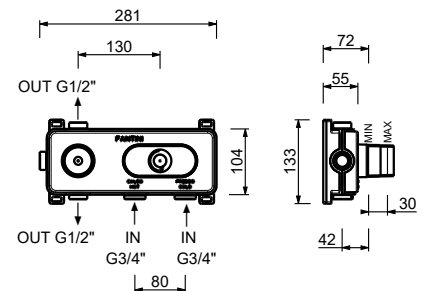

Внутренняя часть

19 00 D372A