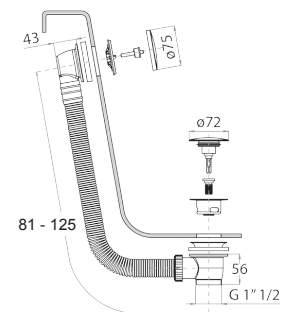

8486

Гидроёршик с двойной функцией

- для очистки унитаза
- для личной гигиены, при использовании вместе со смесителем для душа
- шланговое подсоединение с держателем для ручной лейки
- Запорный вентиль
- Базовый материал: латунь
- круглая розетка
- гибкий шланг 120 см ПВХ
- впуск 1/2"

N. В. полный список отделок в разделе прочие статьи в конце прайс листа"

Хром	91 02 8486
Черный матовый	91 13 8486
Polished Nickel PVD	91 95 8486
Matt Gun Metal PVD	91 P5 8486
Matt British Gold PVD	91 P6 8486
Matt Copper PVD	91 P9 8486
Pure Brass PVD	91 Q7 8486
Raw Metal PVD	91 Q8 8486

W001

Слив для ванны

- с ручкой
- С ДОННЫМ КЛАПАНОМ

N. В. полный список отделок в разделе прочие статьи в конце прайс листа"

Хром	91 02 W001
Черный матовый	91 13 W001
Polished Nickel PVD	91 95 W001
Matt Gun Metal PVD	91 P5 W001
Matt British Gold PVD	91 P6 W001
Matt Copper PVD	91 P9 W001

W002

Слив для ванны

- с ручкой
- слив-перелив
- С ДОННЫМ КЛАПАНОМ

N. В. полный список отделок в разделе прочие статьи в конце прайс листа"

Хром	91 02 W002
Черный матовый	91 13 W002
Polished Nickel PVD	91 95 W002
Matt Gun Metal PVD	91 P5 W002
Matt British Gold PVD	91 P6 W002
Matt Copper PVD	91 P9 W002