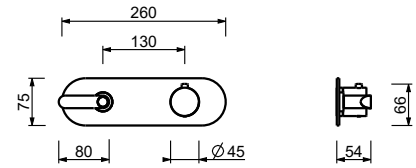

Термостатический встраиваемый смеситель для душа, 3/4"

- ручки
- **1 выпуск** 1/2"
- только для горизонтальной установки
- впуски 3/4"

R831B

Наружная часть

Хром	53 02 R831B
Черный матовый	53 13 R831B
Polished Nickel PVD	53 95 R831B
Matt Gun Metal PVD	53 P5 R831B
Matt British Gold PVD	53 P6 R831B
Matt Copper PVD	53 P9 R831B
Pure Brass PVD	53 Q7 R831B
Raw Metal PVD	53 Q8 R831B