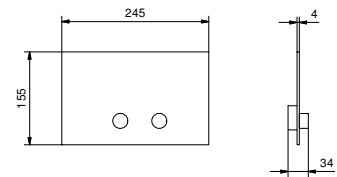

Кнопка смыва

- Базовый материал: Нержавеющая Сталь
- выступающие кнопки
- с круглыми кнопками
- сочетается с TEFCEBOX OSTA II
- минимальная глубина: см. инструкцию по установке
- без видимых крепежей

Н. В. полный список отделок в разделе прочие статьи в конце прайс листа"