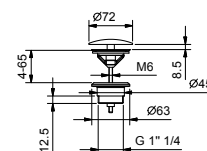

N. В. полный список отделок в разделе прочие статьи в конце прайс листа"

Хром	91 02 8435
Черный матовый	91 13 8435
Polished Nickel PVD	91 95 8435
Matt Gun Metal PVD	91 P5 8435
Matt British Gold PVD	91 P6 8435
Matt Copper PVD	91 P9 8435
Pure Brass PVD	91 Q7 8435
Raw Metal PVD	91 Q8 8435