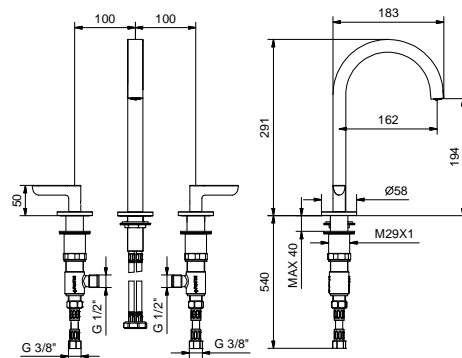

R107W
lead $\varnothing$ free

Смеситель для раковины на 3 отверстия

- вылет 16 см
- ручки
- ограничитель потока воды до 5 л/мин при 3 бар
- картридж керамический 90°
- подводка
- БЕЗ ДОННОГО КЛАПАНА

Хром	53 02 R107W
Черный матовый	53 13 R107W
Polished Nickel PVD	53 95 R107W
Matt Gun Metal PVD	53 P5 R107W
Matt British Gold PVD	53 P6 R107W
Matt Copper PVD	53 P9 R107W
Pure Brass PVD	53 Q7 R107W
Raw Metal PVD	53 Q8 R107W