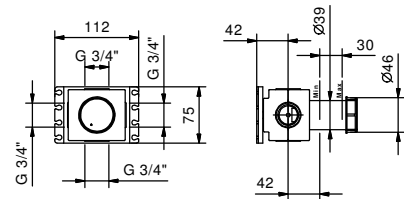

D391A

Внутренняя часть

19 00 D391A

W213

Опционально, с системой простого монтажа

- Планка и соединения
- Для простой вертикальной и горизонтальной установки термостатических смесителей
 - для установки- D400A / D391A - 1 выход
 - для установки- D400A / D391A - 2 выхода