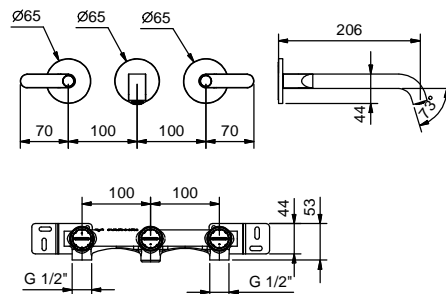

lead ϕ free

Смеситель из стены для раковины

- вылет 20 см
- ручки
- ограничитель потока воды до 5 л/мин при 3 бар
- картридж керамический 90°
- впуски 1/2"
- БЕЗ ДОННОГО КЛАПАНА

R113B

Наружная часть

Хром	53 02 R113B
Черный матовый	53 13 R113B
Polished Nickel PVD	53 95 R113B
Matt Gun Metal PVD	53 P5 R113B
Matt British Gold PVD	53 P6 R113B
Matt Copper PVD	53 P9 R113B
Pure Brass PVD	53 Q7 R113B
Raw Metal PVD	53 Q8 R113B