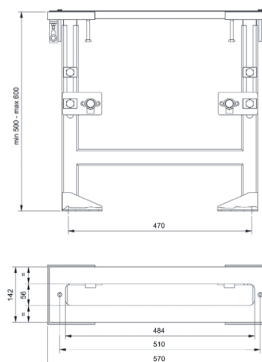

Хром

91 02 9325

9670

Установочная пластина для наборного смесителя для ванны

- заглушки
- установочная пластина
- без финишной пластины

Необходимо предусмотреть, чтобы при финишной отделке была предусмотрена возможность последующей проверки