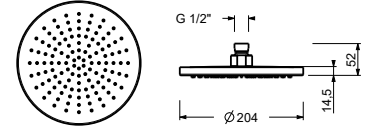

8136

Верхний душ

- Ø 20 см
- Базовый материал: латунь
- ограничитель потока воды до 12 л/мин при 3 бар
- система от известкового налета
- впуск 1/2"
- обратный клапан

Н.В. Условия, необходимые для правильного функционирования: Мин. Поток: 10 л/мин

Хром	86 02 8136
Черный матовый	86 13 8136
Polished Nickel PVD	86 95 8136
Matt Gun Metal PVD	86 P5 8136
Matt British Gold PVD	86 P6 8136
Matt Copper PVD	86 P9 8136
Pure Brass PVD	86 Q7 8136
Raw Metal PVD	86 Q8 8136

9230

Верхний душ

- Ø 20 см
- Базовый материал: латунь
- ограничитель потока воды до 12 л/мин при 3 бар
- система от известкового налета
- впуск 1/2"
- обратный клапан

Н.В. Условия, необходимые для правильного функционирования: Мин. Поток: 10 л/мин