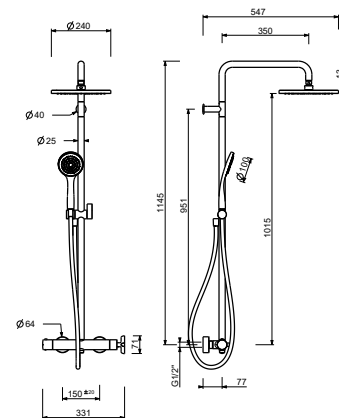

M687A

Внутренняя часть

44 00 M687A

ДЛЯ ДУША : термостатический картридж

R429

Штанга для душа с внешней частью смесителя

- ручки
- переключатель с закрытием, на **2 потока** с поворотной кнопкой
- гибкий шланг 150 см ПВХ
- ручная лейка
- верхний душ Ø 24 см
- впуски 1/2"
- регулируемое крепление