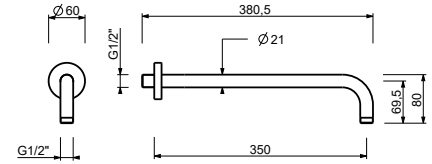

ПО ЗАПРОСУ, ЕСЛИ ТРЕБУЕТСЯ: Встроенная часть для гипсокартона

W046 91 00 W046

8137

Кронштейн для душевой лейки

- длина 35 см
- круглая розетка
- настенный
- впуск 1/2"

Хром	86 02 8137
Черный матовый	86 13 8137
Polished Nickel PVD	86 95 8137
Matt Gun Metal PVD	86 P5 8137
Matt British Gold PVD	86 P6 8137
Matt Copper PVD	86 P9 8137
Pure Brass PVD	86 Q7 8137
Raw Metal PVD	86 Q8 8137