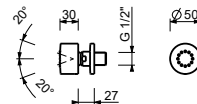

9248

Боковая форсунка

- Базовый материал: латунь
- регулируемая
- система от известкового налета
- впуск 1/2"

Хром	86 02 9248
Черный матовый	86 13 9248
Polished Nickel PVD	86 95 9248
Matt Gun Metal PVD	86 P5 9248
Matt British Gold PVD	86 P6 9248
Matt Copper PVD	86 P9 9248