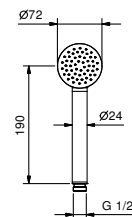

Ручной душ

- ICONA
- ограничитель потока до 9 л/мин
- система от известкового налета
- обратный клапан

Хром	90 02 8938
Черный матовый	90 13 8938
Polished Nickel PVD	90 95 8938
Matt Gun Metal PVD	90 P5 8938
Matt British Gold PVD	90 P6 8938
Matt Copper PVD	90 P9 8938
Pure Brass PVD	90 Q7 8938
Raw Metal PVD	90 Q8 8938