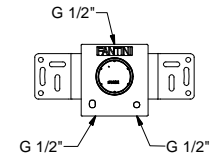

Внутренняя часть

44 00 M063A