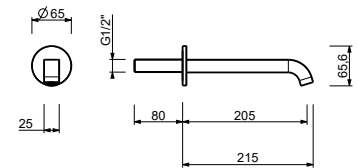

Излив из стены для ванны

- вылет 20 см
- впуск 1/2"

Хром	53 02 8458
Черный матовый	53 13 8458
Polished Nickel PVD	53 95 8458
Matt Gun Metal PVD	53 P5 8458
Matt British Gold PVD	53 P6 8458
Matt Copper PVD	53 P9 8458
Pure Brass PVD	53 Q7 8458
Raw Metal PVD	53 Q8 8458