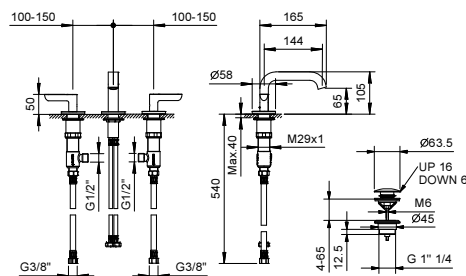

R104
lead $\emptyset$ free

Смеситель для раковины на 3 отверстия

- вылет 14,5 см
- ручки
- ограничитель потока воды до 5 л/мин при 3 бар
- картридж керамический 90°
- подводка
- ДОННЫЙ КЛАПАН НАЖИМНОГО ТИПА

Хром	53 02 R104
Черный матовый	53 13 R104
Polished Nickel PVD	53 95 R104
Matt Gun Metal PVD	53 P5 R104
Matt British Gold PVD	53 P6 R104
Matt Copper PVD	53 P9 R104
Pure Brass PVD	53 Q7 R104
Raw Metal PVD	53 Q8 R104