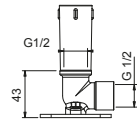

ПО ЗАПРОСУ, ЕСЛИ ТРЕБУЕТСЯ: Встроенная часть для гипсокартона

W046 91 00 W046