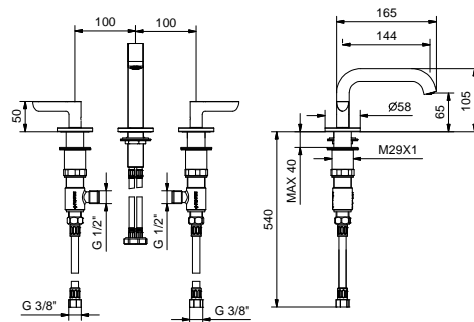

R104W
lead $\emptyset$ free

Смеситель для раковины на 3 отверстия

- вылет 14,5 см
- ручки
- ограничитель потока воды до 5 л/мин при 3 бар
- картридж керамический 90°
- подводка
- БЕЗ ДОННОГО КЛАПАНА

Хром	53 02 R104W
Черный матовый	53 13 R104W
Polished Nickel PVD	53 95 R104W
Matt Gun Metal PVD	53 P5 R104W
Matt British Gold PVD	53 P6 R104W
Matt Copper PVD	53 P9 R104W
Pure Brass PVD	53 Q7 R104W
Raw Metal PVD	53 Q8 R104W