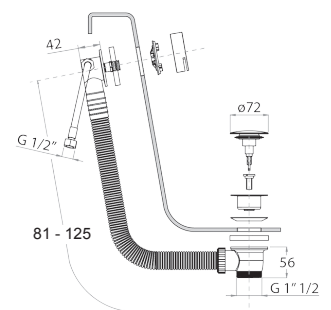

9325

Установочная пластина для наборного смесителя для ванны

- заглушки
- установочная пластина
- без финишной пластины

Необходимо предусмотреть, чтобы при финишной отделке была предусмотрена возможность последующей проверки