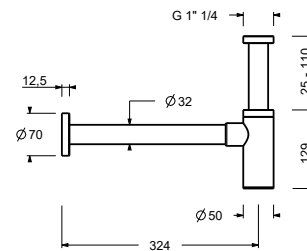

9234

Сифон бутылочный

- 1" 1/4
- для раковины и биде

N. В. полный список отделок в разделе прочие статьи в конце прайс листа"

Хром	91 02 9234
Черный матовый	91 13 9234
Polished Nickel PVD	91 95 9234
Matt Gun Metal PVD	91 P5 9234
Matt British Gold PVD	91 P6 9234
Matt Copper PVD	91 P9 9234
Pure Brass PVD	91 Q7 9234
Raw Metal PVD	91 Q8 9234