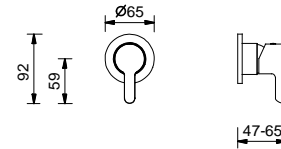

Встраиваемый смеситель для душа

- ручка
- **1 выпуск** 1/2"
- впуски 1/2"
- Звукоизолированные

R063B

Наружная часть

Хром	53 02 R063B
Черный матовый	53 13 R063B
Polished Nickel PVD	53 95 R063B
Matt Gun Metal PVD	53 P5 R063B
Matt British Gold PVD	53 P6 R063B
Matt Copper PVD	53 P9 R063B
Pure Brass PVD	53 Q7 R063B
Raw Metal PVD	53 Q8 R063B