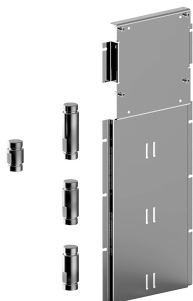

ПРИМЕР КОМБИНАЦИИ - 1 ВЫХОД

ПРИМЕР КОМБИНАЦИИ - 2 ВЫХОДА

W214

Опционально, с системой простого монтажа

Планка и соединения

- Для простой вертикальной и горизонтальной установки термостатических смесителей
- для установки - D400A / D391A - 3 выхода