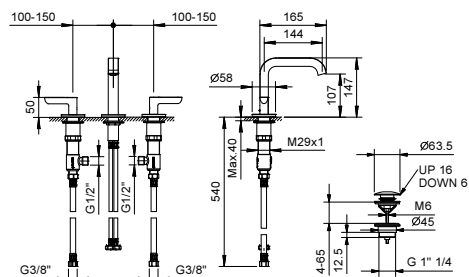

R106
lead $\varnothing$ free

Смеситель для раковины на 3 отверстия

- вылет 14,5 см
- ручки
- ограничитель потока воды до 5 л/мин при 3 бар
- картридж керамический 90°
- подводка
- ДОННЫЙ КЛАПАН НАЖИМНОГО ТИПА

Хром	53 02 R106
Черный матовый	53 13 R106
Polished Nickel PVD	53 95 R106
Matt Gun Metal PVD	53 P5 R106
Matt British Gold PVD	53 P6 R106
Matt Copper PVD	53 P9 R106
Pure Brass PVD	53 Q7 R106
Raw Metal PVD	53 Q8 R106