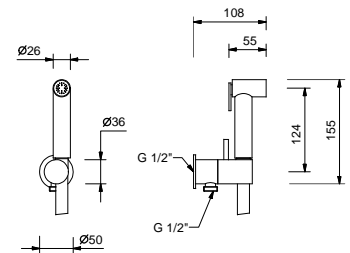

8486

Гидроёршик с двойной функцией

- для очистки унитаза
- для личной гигиены, при использовании вместе со смесителем для душа
- шланговое подсоединение с держателем для ручной лейки
- Запорный вентиль
- Базовый материал: латунь
- круглая розетка
- гибкий шланг 120 см ПВХ
- впуск 1/2"

N. В. полный список отделок в разделе прочие статьи в конце прайс листа"

Хром	91 02 8486
Черный матовый	91 13 8486
Polished Nickel PVD	91 95 8486
Matt Gun Metal PVD	91 P5 8486
Matt British Gold PVD	91 P6 8486
Matt Copper PVD	91 P9 8486
Pure Brass PVD	91 Q7 8486
Raw Metal PVD	91 Q8 8486