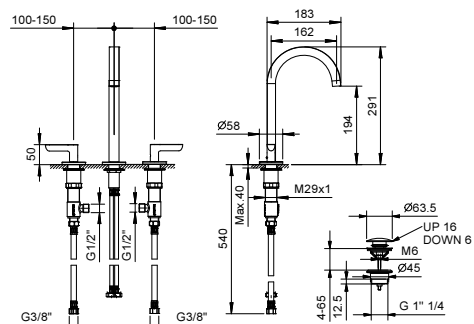

R107
lead $\varnothing$ free

Смеситель для раковины на 3 отверстия

- вылет 16 см
- ручки
- ограничитель потока воды до 5 л/мин при 3 бар
- картридж керамический 90°
- подводка
- ДОННЫЙ КЛАПАН НАЖИМНОГО ТИПА

Хром	53 02 R107
Черный матовый	53 13 R107
Polished Nickel PVD	53 95 R107
Matt Gun Metal PVD	53 P5 R107
Matt British Gold PVD	53 P6 R107
Matt Copper PVD	53 P9 R107
Pure Brass PVD	53 Q7 R107
Raw Metal PVD	53 Q8 R107