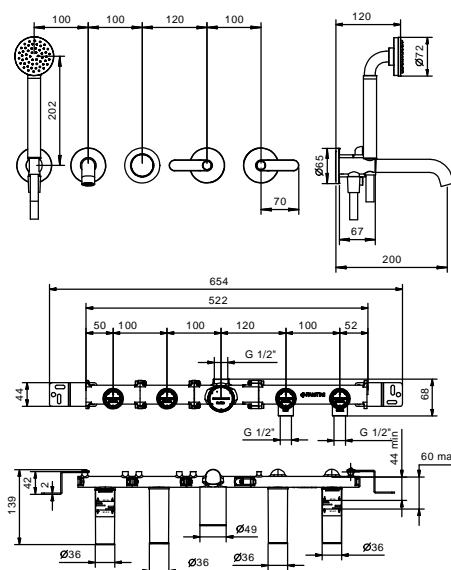

Встроенный смеситель для ванны

- вылет 20 см
- ручки
- переключатель на **2 потока** с поворотной кнопкой
- ручная лейка ICONA
- шланговое подключение с держателем для ручной лейки
- гибкий шланг 150 см ПВХ
- картридж керамический 90°
- впуски 1/2"

R119B

Наружная часть

Хром	53 02 R119B
Черный матовый	53 13 R119B
Polished Nickel PVD	53 95 R119B
Matt Gun Metal PVD	53 P5 R119B
Matt British Gold PVD	53 P6 R119B
Matt Copper PVD	53 P9 R119B
Pure Brass PVD	53 Q7 R119B
Raw Metal PVD	53 Q8 R119B

R119A

Внутренняя часть

44 00 R119A