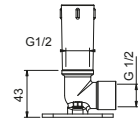

ПО ЗАПРОСУ, ЕСЛИ ТРЕБУЕТСЯ: Встроенная часть для гипсокартона

W046 91 00 W046