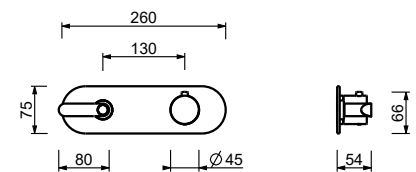

Наружная часть

Хром	53 02 R872B
Черный матовый	53 13 R872B
Polished Nickel PVD	53 95 R872B
Matt Gun Metal PVD	53 P5 R872B
Matt British Gold PVD	53 P6 R872B
Matt Copper PVD	53 P9 R872B
Pure Brass PVD	53 Q7 R872B
Raw Metal PVD	53 Q8 R872B