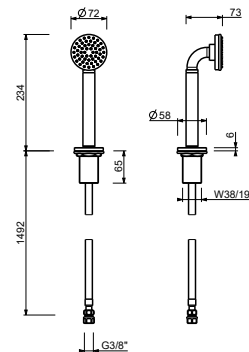

R080A

Внутренняя часть

44 00 R080A

Z350

Душевой набор на борт ванны

- ручная лейка ICONA
- гибкий шланг 150 см

Хром	53 02 Z350
Черный матовый	53 13 Z350
Polished Nickel PVD	53 95 Z350
Matt Gun Metal PVD	53 P5 Z350
Matt British Gold PVD	53 P6 Z350
Matt Copper PVD	53 P9 Z350
Pure Brass PVD	53 Q7 Z350
Raw Metal PVD	53 Q8 Z350