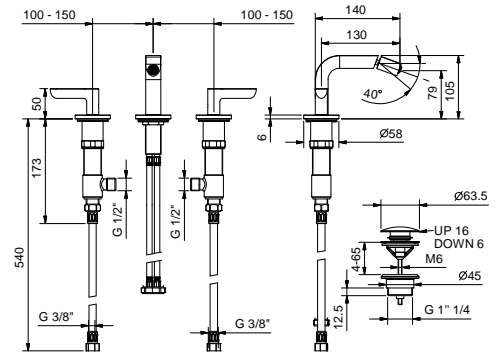

R108

Смеситель на 3 отверстия для биде

- вылет 13 см
- ограничитель потока воды до 5 л/мин при 3 бар
- ручки
- картридж керамический 90°
- видимый аэратор
- подводка
- ДОННЫЙ КЛАПАН НАЖИМНОГО ТИПА

Хром	53 02 R108
Черный матовый	53 13 R108
Polished Nickel PVD	53 95 R108
Matt Gun Metal PVD	53 P5 R108
Matt British Gold PVD	53 P6 R108
Matt Copper PVD	53 P9 R108
Pure Brass PVD	53 Q7 R108
Raw Metal PVD	53 Q8 R108