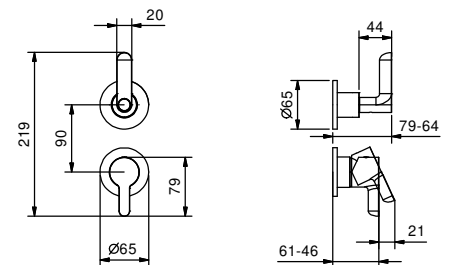

Встраиваемый смеситель для душа

- ручка
- **1 выпуск** 1/2"
- впуски 1/2"
- Звукоизолированные

R063B

Наружная часть

Хром	53 02 R063B
Черный матовый	53 13 R063B
Polished Nickel PVD	53 95 R063B
Matt Gun Metal PVD	53 P5 R063B
Matt British Gold PVD	53 P6 R063B
Matt Copper PVD	53 P9 R063B
Pure Brass PVD	53 Q7 R063B
Raw Metal PVD	53 Q8 R063B

M063A

Внутренняя часть

44 00 M063A

Встраиваемый смеситель для душа

- ручки
- переключатель на **2 потока** с поворотной кнопкой
- впуски 1/2"
- Звукоизолированные
- только для вертикальной установки

R685B

Наружная часть

Хром	53 02 R685B
Черный матовый	53 13 R685B
Polished Nickel PVD	53 95 R685B
Matt Gun Metal PVD	53 P5 R685B
Matt British Gold PVD	53 P6 R685B
Matt Copper PVD	53 P9 R685B
Pure Brass PVD	53 Q7 R685B
Raw Metal PVD	53 Q8 R685B