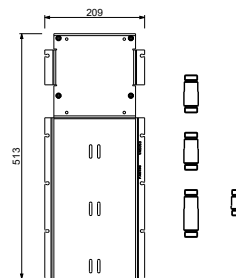

ПРИМЕР КОМБИНАЦИИ - 1 ВЫХОД

ПРИМЕР КОМБИНАЦИИ - 2 ВЫХОДА

W214

Опционально, с системой простого монтажа

Планка и соединения

- Для простой вертикальной и горизонтальной установки термостатических смесителей
- для установки - D400A / D391A - 3 выхода