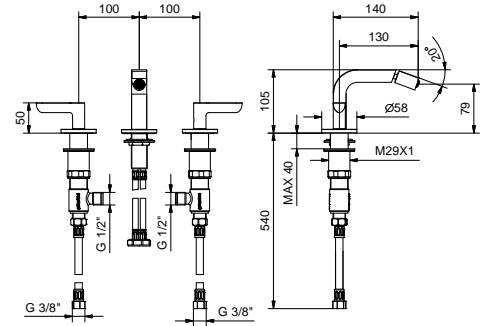

R108W

Смеситель на 3 отверстия для биде

- вылет 13 см
- ограничитель потока воды до 5 л/мин при 3 бар
- ручки
- картридж керамический 90°
- видимый аэратор
- подводка
- БЕЗ ДОННОГО КЛАПАНА

Хром	53 02 R108W
Черный матовый	53 13 R108W
Polished Nickel PVD	53 95 R108W
Matt Gun Metal PVD	53 P5 R108W
Matt British Gold PVD	53 P6 R108W
Matt Copper PVD	53 P9 R108W
Pure Brass PVD	53 Q7 R108W
Raw Metal PVD	53 Q8 R108W