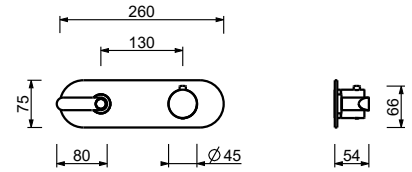

Термостатический встраиваемый смеситель для душа, 3/4"

- ручки
- переключатель с закрытием, на **3 потока** с поворотной кнопкой
- только для горизонтальной установки
- впуски 3/4"

R873B

Наружная часть

Хром	53 02 R873B
Черный матовый	53 13 R873B
Polished Nickel PVD	53 95 R873B
Matt Gun Metal PVD	53 P5 R873B
Matt British Gold PVD	53 P6 R873B
Matt Copper PVD	53 P9 R873B
Pure Brass PVD	53 Q7 R873B
Raw Metal PVD	53 Q8 R873B