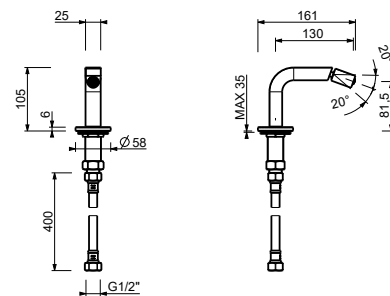

Z344

излив для биде

- вылет 13 см
- ограничитель потока воды до 5 л/мин при 3 бар
- впуск 1/2"

Хром	53 02 Z344
Черный матовый	53 13 Z344
Polished Nickel PVD	53 95 Z344
Matt Gun Metal PVD	53 P5 Z344
Matt British Gold PVD	53 P6 Z344
Matt Copper PVD	53 P9 Z344
Pure Brass PVD	53 Q7 Z344
Raw Metal PVD	53 Q8 Z344