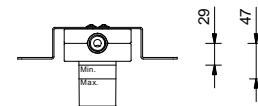

Внутренняя часть

44 00 M063A