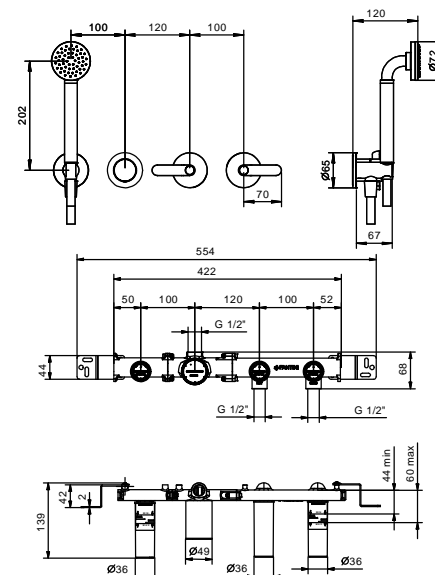

R117A

Внутренняя часть

44 00 R117A