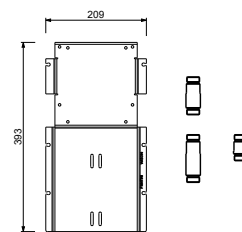

D391A

Внутренняя часть

19 00 D391A

W213

Опционально, с системой простого монтажа

- Планка и соединения
- Для простой вертикальной и горизонтальной установки термостатических смесителей
 - для установки- D400A / D391A - 1 выход
 - для установки- D400A / D391A - 2 выхода