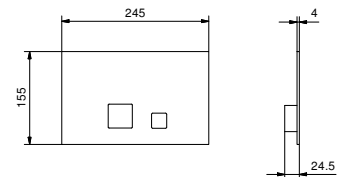

Кнопка смыва

- Базовый материал: Нержавеющая Сталь
- кнопки смыва
- с квадратными кнопками
- сочетается с GEBERIT SIGMA8, SIGMA12
- без видимых крепежей

Н. В. полный список отделок в разделе прочие статьи в конце прайс листа"