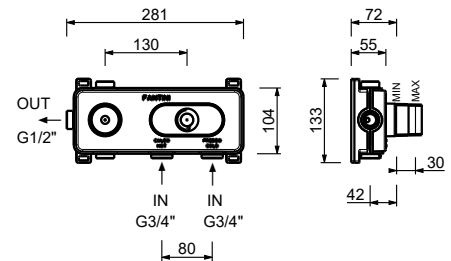

Внутренняя часть

19 00 D331A