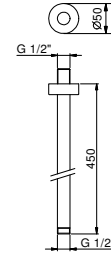

ПО ЗАПРОСУ, ЕСЛИ ТРЕБУЕТСЯ: Встроенная часть для гипсокартона

W046 91 00 W046

9237

Кронштейн для душевой лейки

- длина 45 см
- круглая розетка
- потолочный
- впуск 1/2"

Хром	86 02 9237
Черный матовый	86 13 9237
Polished Nickel PVD	86 95 9237
Matt Gun Metal PVD	86 P5 9237
Matt British Gold PVD	86 P6 9237
Matt Copper PVD	86 P9 9237
Pure Brass PVD	86 Q7 9237
Raw Metal PVD	86 Q8 9237