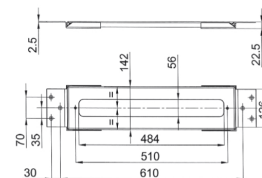

9325

Установочная пластина для наборного смесителя для ванны

- заглушки
- установочная пластина
- без финишной пластины

Необходимо предусмотреть, чтобы при финишной отделке была предусмотрена возможность последующей проверки