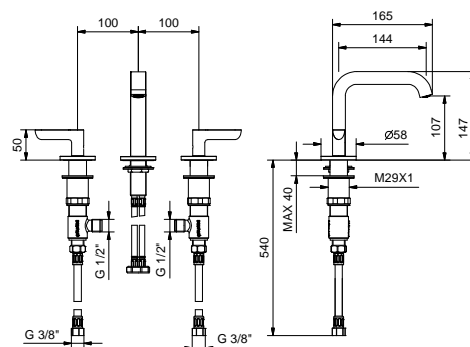

R106W
lead $\varnothing$ free

Смеситель для раковины на 3 отверстия

- вылет 14,5 см
- ручки
- ограничитель потока воды до 5 л/мин при 3 бар
- картридж керамический 90°
- подводка
- БЕЗ ДОННОГО КЛАПАНА

Хром	53 02 R106W
Черный матовый	53 13 R106W
Polished Nickel PVD	53 95 R106W
Matt Gun Metal PVD	53 P5 R106W
Matt British Gold PVD	53 P6 R106W
Matt Copper PVD	53 P9 R106W
Pure Brass PVD	53 Q7 R106W
Raw Metal PVD	53 Q8 R106W