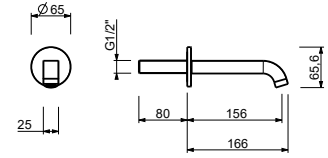

8457

Caño bañera a pared

- distancia a chorro 15 cm
- entrada de 1/2"

Cromo	53 02 8457
Negro Opaco	53 13 8457
Polished Nickel PVD	53 95 8457
Matt Gun Metal PVD	53 P5 8457
Matt British Gold PVD	53 P6 8457
Matt Copper PVD	53 P9 8457
Pure Brass PVD	53 Q7 8457
Raw Metal PVD	53 Q8 8457