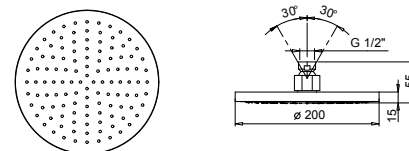

Cromo	86 02 9230
Negro Opaco	86 13 9230

8027

**Brazo ducha**

- longitud 30 cm
- embellecedor redondo
- para instalación a pared
- entrada de 1/2"

Cromo	86 02 8027
Negro Opaco	86 13 8027
Polished Nickel PVD	86 95 8027
Matt Gun Metal PVD	86 P5 8027
Matt British Gold PVD	86 P6 8027
Matt Copper PVD	86 P9 8027
Pure Brass PVD	86 Q7 8027
Raw Metal PVD	86 Q8 8027