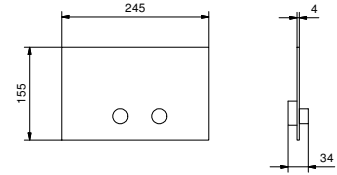

8402

**Placa y pulsador descarga inodoro**

- Material básico: acero
- pulsadores en relieve
- con pulsadores redondos
- compatible con GEBERIT SIGMA8, SIGMA12
- sin fijaciones visibles

**N.B. listado completo de los acabados en la sección accesorios diversos al final de la tarifa**