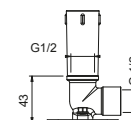

**OPCIONAL: Parte empotrable para cartón-yeso**

**W046** 91 00 W046

8137

**Brazo ducha**

- longitud 35 cm
- embellecedor redondo
- para instalación a pared
- entrada de 1/2"

Cromo	86 02 8137
Negro Opaco	86 13 8137
Polished Nickel PVD	86 95 8137
Matt Gun Metal PVD	86 P5 8137
Matt British Gold PVD	86 P6 8137
Matt Copper PVD	86 P9 8137
Pure Brass PVD	86 Q7 8137
Raw Metal PVD	86 Q8 8137