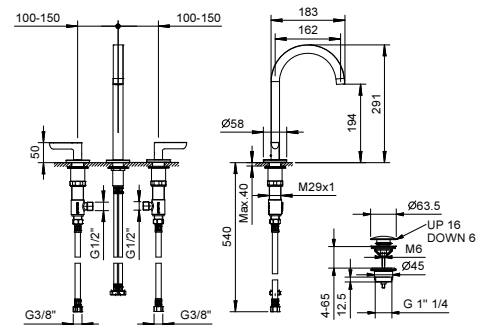

R107
lead ϕ free

Batería lavabo 3 elementos

- distancia a chorro 16 cm
- manetas
- limitador de caudal 5 l/m a 3 bar
- cartucho cerámico 90°
- flexos de alimentación
- CON DESAGÜE a presión

Cromo	53 02 R107
Negro Opaco	53 13 R107
Polished Nickel PVD	53 95 R107
Matt Gun Metal PVD	53 P5 R107
Matt British Gold PVD	53 P6 R107
Matt Copper PVD	53 P9 R107
Pure Brass PVD	53 Q7 R107
Raw Metal PVD	53 Q8 R107