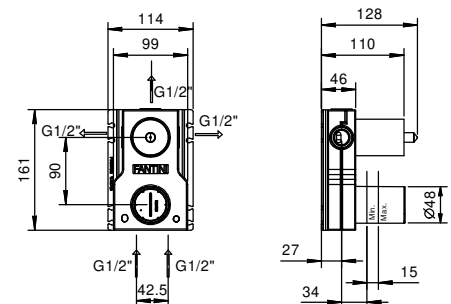

M587A

Parte empotrable

44 00 M587A