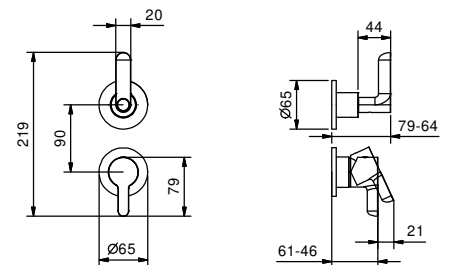

Monomando ducha empotrado

- maneta
- **1 salida** de 1/2"
- entradas de 1/2"
- aislamiento acústico

R063B

Parte externa

Cromo	53 02 R063B
Negro Opaco	53 13 R063B
Polished Nickel PVD	53 95 R063B
Matt Gun Metal PVD	53 P5 R063B
Matt British Gold PVD	53 P6 R063B
Matt Copper PVD	53 P9 R063B
Pure Brass PVD	53 Q7 R063B
Raw Metal PVD	53 Q8 R063B

M063A

Parte empotrable

44 00 M063A

Monomando ducha empotrado

- manetas
- desviador giratorio **2 salidas**
- entradas de 1/2"
- aislamiento acústico
- solo para montaje vertical

R685B

Parte externa

Cromo	53 02 R685B
Negro Opaco	53 13 R685B
Polished Nickel PVD	53 95 R685B
Matt Gun Metal PVD	53 P5 R685B
Matt British Gold PVD	53 P6 R685B
Matt Copper PVD	53 P9 R685B
Pure Brass PVD	53 Q7 R685B
Raw Metal PVD	53 Q8 R685B