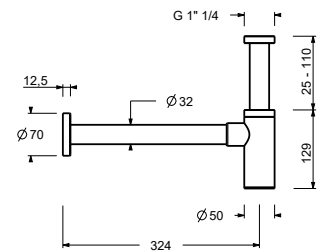

9234

**Sifón de botella**

- 1" 1/4
- para lavabo

**N.B. listado completo de los acabados en la sección accesorios diversos al final de la tarifa**

Cromo	91 02 9234
Negro Opaco	91 13 9234
Polished Nickel PVD	91 95 9234
Matt Gun Metal PVD	91 P5 9234
Matt British Gold PVD	91 P6 9234
Matt Copper PVD	91 P9 9234
Pure Brass PVD	91 Q7 9234
Raw Metal PVD	91 Q8 9234