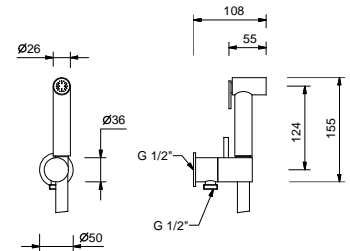

8486

Teleducha doble función

- para limpieza WC
- para higiene personal en combinación con grifería ducha
- toma de agua y soporte teleducha
- llave de cierre
- Material básico: latón
- embellecedor redondo
- flexo PVC 120 cm
- entrada de 1/2"

N.B. listado completo de los acabados en la sección accesorios diversos al final de la tarifa