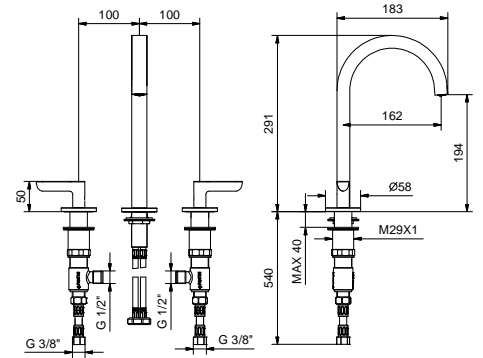

R107W
lead ϕ free

Batería lavabo 3 elementos

- distancia a chorro 16 cm
- manetas
- limitador de caudal 5 l/m a 3 bar
- cartucho cerámico 90°
- flexos de alimentación
- SIN DESAGÜE

Cromo	53 02 R107W
Negro Opaco	53 13 R107W
Polished Nickel PVD	53 95 R107W
Matt Gun Metal PVD	53 P5 R107W
Matt British Gold PVD	53 P6 R107W
Matt Copper PVD	53 P9 R107W
Pure Brass PVD	53 Q7 R107W
Raw Metal PVD	53 Q8 R107W