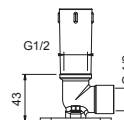

**OPCIONAL: Parte empotrable para cartón-yeso**

**W046** 91 00 W046

8137

**Brazo ducha**

- longitud 35 cm
- embellecedor redondo
- para instalación a pared
- entrada de 1/2"

Cromo	86 02 8137
Negro Opaco	86 13 8137
Polished Nickel PVD	86 95 8137
Matt Gun Metal PVD	86 P5 8137
Matt British Gold PVD	86 P6 8137
Matt Copper PVD	86 P9 8137
Pure Brass PVD	86 Q7 8137
Raw Metal PVD	86 Q8 8137

**OPCIONAL: Parte empotrable para cartón-yeso**

**W046** 91 00 W046

8028

**Brazo ducha**

- longitud 45 cm
- embellecedor redondo
- para instalación a pared
- entrada de 1/2"

Cromo	86 02 8028
Negro Opaco	86 13 8028
Polished Nickel PVD	86 95 8028
Matt Gun Metal PVD	86 P5 8028
Matt British Gold PVD	86 P6 8028
Matt Copper PVD	86 P9 8028
Pure Brass PVD	86 Q7 8028
Raw Metal PVD	86 Q8 8028