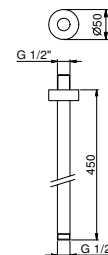

9237

Brazo ducha

- longitud 45 cm
- embellecedor redondo
- para instalación a techo
- entrada de 1/2"

Cromo	86 02 9237
Negro Opaco	86 13 9237
Polished Nickel PVD	86 95 9237
Matt Gun Metal PVD	86 P5 9237
Matt British Gold PVD	86 P6 9237
Matt Copper PVD	86 P9 9237
Pure Brass PVD	86 Q7 9237
Raw Metal PVD	86 Q8 9237

OPCIONAL: Parte empotrable para cartón-yeso

W046	91 00 W046