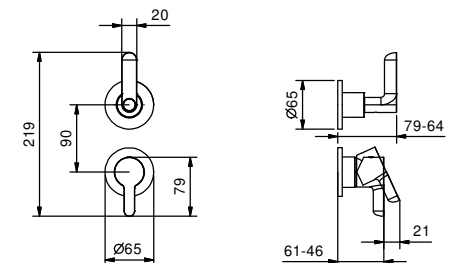

R687B

Parte externa

Cromo	53 02 R687B
Negro Opaco	53 13 R687B
Polished Nickel PVD	53 95 R687B
Matt Gun Metal PVD	53 P5 R687B
Matt British Gold PVD	53 P6 R687B
Matt Copper PVD	53 P9 R687B
Pure Brass PVD	53 Q7 R687B
Raw Metal PVD	53 Q8 R687B