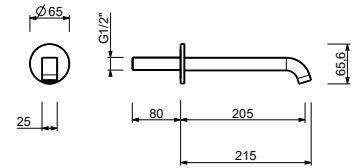

Caño bañera a pared

- distancia a chorro 20 cm
- entrada de 1/2"

Cromo	53 02 8458
Negro Opaco	53 13 8458
Polished Nickel PVD	53 95 8458
Matt Gun Metal PVD	53 P5 8458
Matt British Gold PVD	53 P6 8458
Matt Copper PVD	53 P9 8458
Pure Brass PVD	53 Q7 8458
Raw Metal PVD	53 Q8 8458