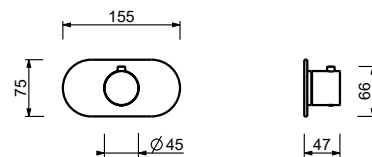

R700B

Parte externa

Cromo	87 02 R700B
Negro Opaco	87 13 R700B
Polished Nickel PVD	87 95 R700B
Matt Gun Metal PVD	87 P5 R700B
Matt British Gold PVD	87 P6 R700B
Matt Copper PVD	87 P9 R700B
Pure Brass PVD	87 Q7 R700B
Raw Metal PVD	87 Q8 R700B