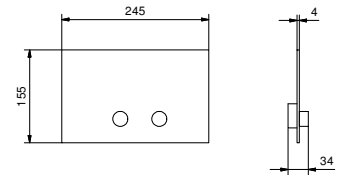

Placa y pulsador descarga inodoro

- Material básico: acero
- pulsadores en relieve
- con pulsadores redondos
- compatible con TECEBOX OCTA II
- profundidad mínima: consultar las instrucciones de montaje
- sin fijaciones visibles

N.B. listado completo de los acabados en la sección accesorios diversos al final de la tarifa