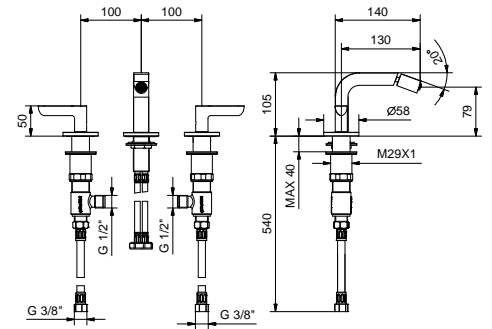

R108W

Batería bidé 3 elementos

- distancia a chorro 13 cm
- limitador de caudal 5 l/m a 3 bar
- manetas
- cartucho cerámico 90°
- aireador orientable
- flexos de alimentación
- SIN DESAGÜE

Cromo	53 02 R108W
Negro Opaco	53 13 R108W
Polished Nickel PVD	53 95 R108W
Matt Gun Metal PVD	53 P5 R108W
Matt British Gold PVD	53 P6 R108W
Matt Copper PVD	53 P9 R108W
Pure Brass PVD	53 Q7 R108W
Raw Metal PVD	53 Q8 R108W