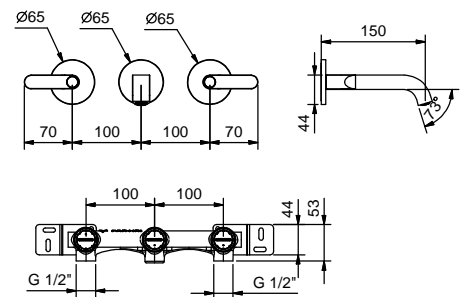

R110B

Parte externa

Cromo	53 02 R110B
Negro Opaco	53 13 R110B
Polished Nickel PVD	53 95 R110B
Matt Gun Metal PVD	53 P5 R110B
Matt British Gold PVD	53 P6 R110B
Matt Copper PVD	53 P9 R110B
Pure Brass PVD	53 Q7 R110B
Raw Metal PVD	53 Q8 R110B