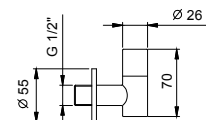

8402

**Placa y pulsador descarga inodoro**

- Material básico: acero
- pulsadores en relieve
- con pulsadores redondos
- compatible con GEBERIT SIGMA8, SIGMA12
- sin fijaciones visibles

**N.B. listado completo de los acabados en la sección accesorios diversos al final de la tarifa**