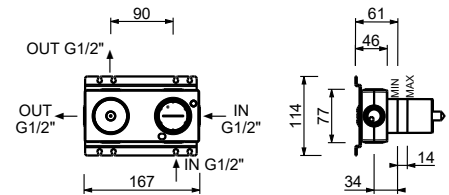

M685A

Parte empotrable

44 00 M685A