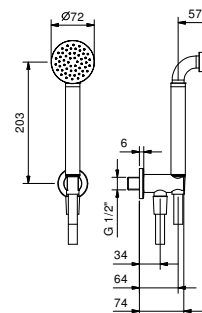

R043

Conjunto de ducha

- teleducha ICONA
- toma de agua y soporte teleducha
- embellecedor redondo
- flexo PVC 150 cm
- entrada de 1/2"

Cromo	53 02 R043
Negro Opaco	53 13 R043
Polished Nickel PVD	53 95 R043
Matt Gun Metal PVD	53 P5 R043
Matt British Gold PVD	53 P6 R043
Matt Copper PVD	53 P9 R043
Pure Brass PVD	53 Q7 R043
Raw Metal PVD	53 Q8 R043