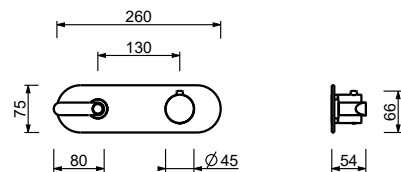

Monomando termostático ducha empotrado 3/4"

- manetas
- desviador giratorio con cierre **3 salidas**
- solo para montaje horizontal
- entradas de 3/4"

R873B

Parte externa

Cromo	53 02 R873B
Negro Opaco	53 13 R873B
Polished Nickel PVD	53 95 R873B
Matt Gun Metal PVD	53 P5 R873B
Matt British Gold PVD	53 P6 R873B
Matt Copper PVD	53 P9 R873B
Pure Brass PVD	53 Q7 R873B
Raw Metal PVD	53 Q8 R873B