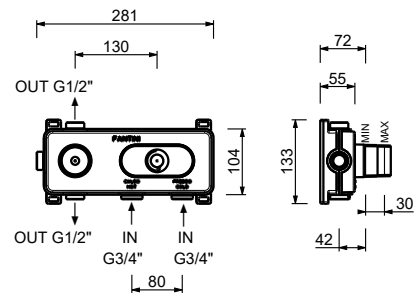

D372A

Parte empotrable

19 00 D372A