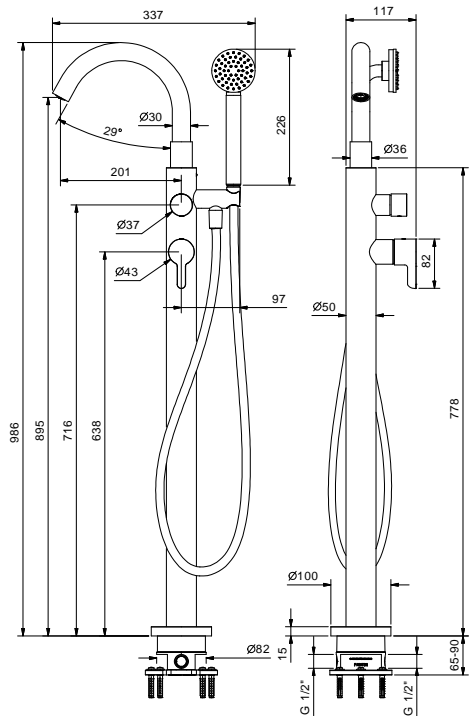

Monomando baño/ducha a suelo

- distancia a chorro 9,5 cm
- maneta
- maneta apertura/cierre con regulación de caudal y temperatura ducha
- teleducha ICONA
- soporte teleducha
- flexo 150 cm
- entradas de 1/2"
- sobre columna

R080B

Parte externa

Cromo	53 02 R080B
Negro Opaco	53 13 R080B
Polished Nickel PVD	53 95 R080B
Matt Gun Metal PVD	53 P5 R080B
Matt British Gold PVD	53 P6 R080B
Matt Copper PVD	53 P9 R080B
Pure Brass PVD	53 Q7 R080B
Raw Metal PVD	53 Q8 R080B