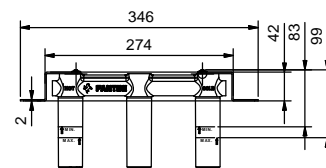

R010A

Parte empotrable

44 00 R010A