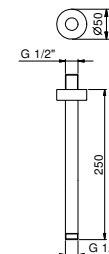

**OPCIONAL: Parte empotrable para cartón-yeso**

**W046** 91 00 W046

8028

**Brazo ducha**

- longitud 45 cm
- embellecedor redondo
- para instalación a pared
- entrada de 1/2"

Cromo	86 02 8028
Negro Opaco	86 13 8028
Polished Nickel PVD	86 95 8028
Matt Gun Metal PVD	86 P5 8028
Matt British Gold PVD	86 P6 8028
Matt Copper PVD	86 P9 8028
Pure Brass PVD	86 Q7 8028
Raw Metal PVD	86 Q8 8028

**OPCIONAL: Parte empotrable para cartón-yeso**

**W046** 91 00 W046

9236

**Brazo ducha**

- longitud 25 cm
- embellecedor redondo
- para instalación a techo
- entrada de 1/2"

Cromo	86 02 9236
Negro Opaco	86 13 9236
Polished Nickel PVD	86 95 9236
Matt Gun Metal PVD	86 P5 9236
Matt British Gold PVD	86 P6 9236
Matt Copper PVD	86 P9 9236
Pure Brass PVD	86 Q7 9236
Raw Metal PVD	86 Q8 9236