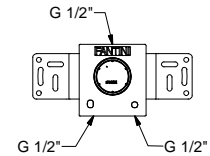

M063A

Parte empotrable

44 00 M063A