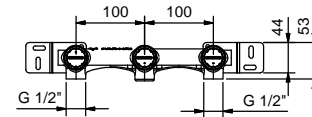

Parte externa

Cromo	53 02 R113B
Negro Opaco	53 13 R113B
Polished Nickel PVD	53 95 R113B
Matt Gun Metal PVD	53 P5 R113B
Matt British Gold PVD	53 P6 R113B
Matt Copper PVD	53 P9 R113B
Pure Brass PVD	53 Q7 R113B
Raw Metal PVD	53 Q8 R113B