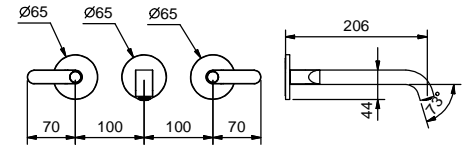

lead $\varnothing$ free

Batería lavabo a pared

- distancia a chorro 20 cm
- manetas
- limitador de caudal 5 l/m a 3 bar
- cartucho cerámico 90°
- entradas de 1/2"
- SIN DESAGÜE

R113B

Parte externa

Cromo	53 02 R113B
Negro Opaco	53 13 R113B
Polished Nickel PVD	53 95 R113B
Matt Gun Metal PVD	53 P5 R113B
Matt British Gold PVD	53 P6 R113B
Matt Copper PVD	53 P9 R113B
Pure Brass PVD	53 Q7 R113B
Raw Metal PVD	53 Q8 R113B