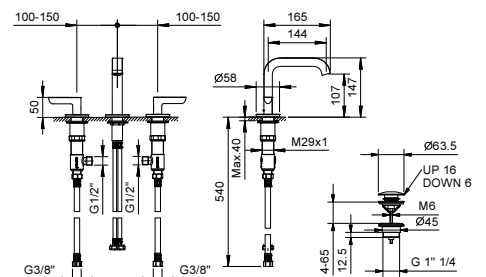

R106
lead ϕ free

Batería lavabo 3 elementos

- distancia a chorro 14,5 cm
- manetas
- limitador de caudal 5 l/m a 3 bar
- cartucho cerámico 90°
- flexos de alimentación
- CON DESAGÜE a presión

Cromo	53 02 R106
Negro Opaco	53 13 R106
Polished Nickel PVD	53 95 R106
Matt Gun Metal PVD	53 P5 R106
Matt British Gold PVD	53 P6 R106
Matt Copper PVD	53 P9 R106
Pure Brass PVD	53 Q7 R106
Raw Metal PVD	53 Q8 R106