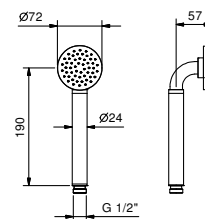

8938

Teleducha

- ICONA
- limitador de caudal 9 l/min
- sistema anticalcáreo
- válvula anti-retorno

Cromo	90 02 8938
Negro Opaco	90 13 8938
Polished Nickel PVD	90 95 8938
Matt Gun Metal PVD	90 P5 8938
Matt British Gold PVD	90 P6 8938
Matt Copper PVD	90 P9 8938
Pure Brass PVD	90 Q7 8938
Raw Metal PVD	90 Q8 8938