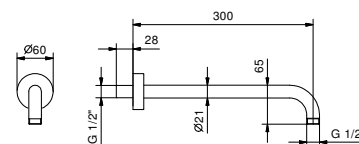

Cromo	86 02 9230
Negro Opaco	86 13 9230

8027

**Brazo ducha**

- longitud 30 cm
- embellecedor redondo
- para instalación a pared
- entrada de 1/2"

Cromo	86 02 8027
Negro Opaco	86 13 8027
Polished Nickel PVD	86 95 8027
Matt Gun Metal PVD	86 P5 8027
Matt British Gold PVD	86 P6 8027
Matt Copper PVD	86 P9 8027
Pure Brass PVD	86 Q7 8027
Raw Metal PVD	86 Q8 8027