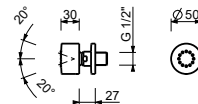

9248

Jet lateral

- Material básico: latón
- articulado
- sistema anticalcáreo
- entrada de 1/2"

Cromo	86 02 9248
Negro Opaco	86 13 9248
Polished Nickel PVD	86 95 9248
Matt Gun Metal PVD	86 P5 9248
Matt British Gold PVD	86 P6 9248
Matt Copper PVD	86 P9 9248