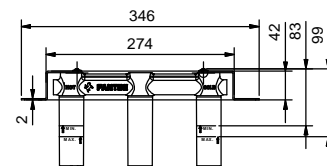

R010A

Parte empotrable

44 00 R010A