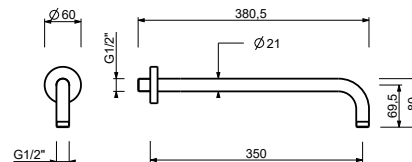

**OPCIONAL: Parte empotrable para cartón-yeso**

**W046** 91 00 W046

8137

**Brazo ducha**

- longitud 35 cm
- embellecedor redondo
- para instalación a pared
- entrada de 1/2"

Cromo	86 02 8137
Negro Opaco	86 13 8137
Polished Nickel PVD	86 95 8137
Matt Gun Metal PVD	86 P5 8137
Matt British Gold PVD	86 P6 8137
Matt Copper PVD	86 P9 8137
Pure Brass PVD	86 Q7 8137
Raw Metal PVD	86 Q8 8137

**OPCIONAL: Parte empotrable para cartón-yeso**

**W046** 91 00 W046

8028

**Brazo ducha**

- longitud 45 cm
- embellecedor redondo
- para instalación a pared
- entrada de 1/2"

Cromo	86 02 8028
Negro Opaco	86 13 8028
Polished Nickel PVD	86 95 8028
Matt Gun Metal PVD	86 P5 8028
Matt British Gold PVD	86 P6 8028
Matt Copper PVD	86 P9 8028
Pure Brass PVD	86 Q7 8028
Raw Metal PVD	86 Q8 8028