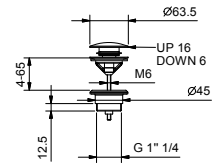

8434

Desagüe

- 1" 1/4
- tapón a presión
- para lavabo sin rebosadero
- para lavabo con rebosadero
- universal

N.B. listado completo de los acabados en la sección accesorios diversos al final de la tarifa

Cromo	91 02 8434
Negro Opaco	91 13 8434
Polished Nickel PVD	91 95 8434
Matt Gun Metal PVD	91 P5 8434
Matt British Gold PVD	91 P6 8434
Matt Copper PVD	91 P9 8434
Pure Brass PVD	91 Q7 8434
Raw Metal PVD	91 Q8 8434