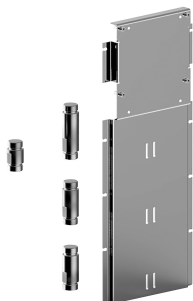

W214

Opcional - Sistema Easy Fix

placa y conexiones

• para instalación facilitada horizontal o vertical termostáticos

• para instalación tres salidas para instalación art. D400A / D391A - **3 salidas**