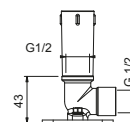

9237

Brazo ducha

- longitud 45 cm
- embellecedor redondo
- para instalación a techo
- entrada de 1/2"

Cromo	86 02 9237
Negro Opaco	86 13 9237
Polished Nickel PVD	86 95 9237
Matt Gun Metal PVD	86 P5 9237
Matt British Gold PVD	86 P6 9237
Matt Copper PVD	86 P9 9237
Pure Brass PVD	86 Q7 9237
Raw Metal PVD	86 Q8 9237

OPCIONAL: Parte empotrable para cartón-yeso

W046	91 00 W046