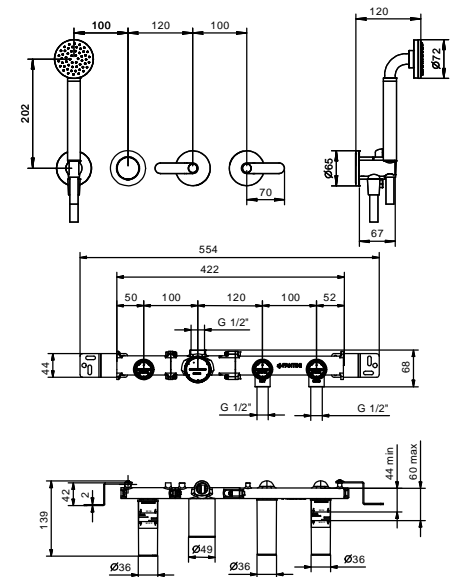

Parte empotrable

44 00 R117A