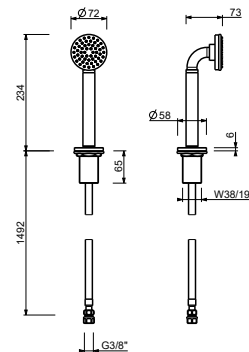

**R080A**

**Parte empotrable**

44 00 R080A

**Z350**

**Juego teleducha para bañera repisa**

- teleducha ICONA
- flexo 150 cm

Cromo	53 02 Z350
Negro Opaco	53 13 Z350
Polished Nickel PVD	53 95 Z350
Matt Gun Metal PVD	53 P5 Z350
Matt British Gold PVD	53 P6 Z350
Matt Copper PVD	53 P9 Z350
Pure Brass PVD	53 Q7 Z350
Raw Metal PVD	53 Q8 Z350