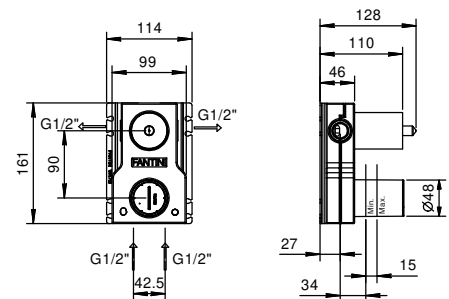

M585A

Parte empotrable

44 00 M585A