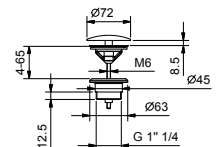

N.B. listado completo de los acabados en la sección accesorios diversos al final de la tarifa

Cromo	91 02 8435
Negro Opaco	91 13 8435
Polished Nickel PVD	91 95 8435
Matt Gun Metal PVD	91 P5 8435
Matt British Gold PVD	91 P6 8435
Matt Copper PVD	91 P9 8435
Pure Brass PVD	91 Q7 8435
Raw Metal PVD	91 Q8 8435