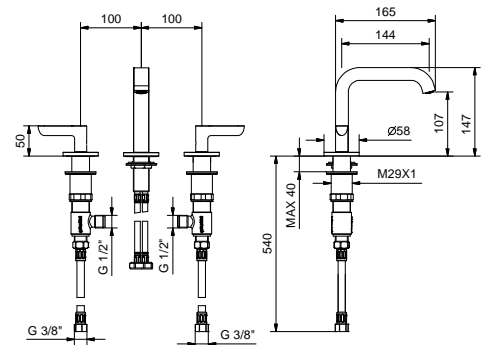

R106W
lead ϕ free

Batería lavabo 3 elementos

- distancia a chorro 14,5 cm
- manetas
- limitador de caudal 5 l/m a 3 bar
- cartucho cerámico 90°
- flexos de alimentación
- SIN DESAGÜE

Cromo	53 02 R106W
Negro Opaco	53 13 R106W
Polished Nickel PVD	53 95 R106W
Matt Gun Metal PVD	53 P5 R106W
Matt British Gold PVD	53 P6 R106W
Matt Copper PVD	53 P9 R106W
Pure Brass PVD	53 Q7 R106W
Raw Metal PVD	53 Q8 R106W