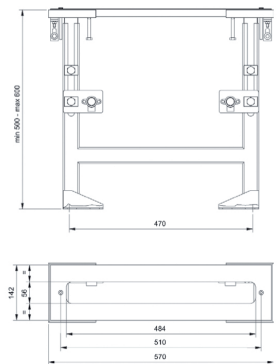

Estructura para bañera repisa

- placas cubre tornillo
- placa de montaje
- sin placa embellecedora

NOTA: para revestir permitiendo la inspección