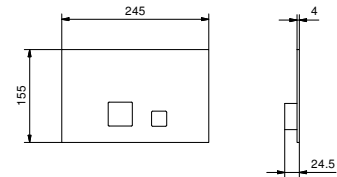

Placa y pulsador descarga inodoro

- Material básico: acero
- pulsadores enrasados
- con pulsadores cuadrados
- compatible con GEBERIT SIGMA8, SIGMA12
- sin fijaciones visibles

N.B. listado completo de los acabados en la sección accesorios diversos al final de la tarifa