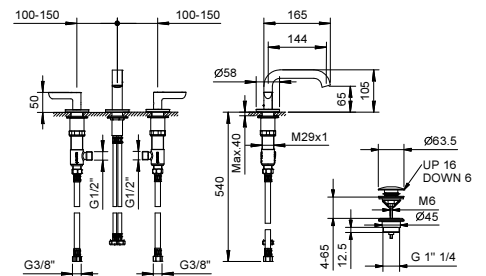

R104
lead $\emptyset$ free

Batería lavabo 3 elementos

- distancia a chorro 14,5 cm
- manetas
- limitador de caudal 5 l/m a 3 bar
- cartucho cerámico 90°
- flexos de alimentación
- CON DESAGÜE a presión

Cromo	53 02 R104
Negro Opaco	53 13 R104
Polished Nickel PVD	53 95 R104
Matt Gun Metal PVD	53 P5 R104
Matt British Gold PVD	53 P6 R104
Matt Copper PVD	53 P9 R104
Pure Brass PVD	53 Q7 R104
Raw Metal PVD	53 Q8 R104