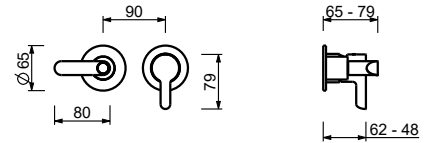

Monomando ducha empotrado

- manetas
- desviador giratorio **3 salidas**
- entradas de 1/2"
- aislamiento acústico
- solo para montaje horizontal

R687B

Parte externa

Cromo	53 02 R687B
Negro Opaco	53 13 R687B
Polished Nickel PVD	53 95 R687B
Matt Gun Metal PVD	53 P5 R687B
Matt British Gold PVD	53 P6 R687B
Matt Copper PVD	53 P9 R687B
Pure Brass PVD	53 Q7 R687B
Raw Metal PVD	53 Q8 R687B