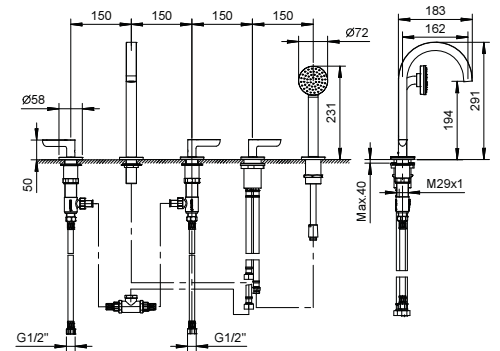

**R117A**

**Parte empotrable**

44 00 R117A

**R165**

**Grupo bañera repisa**

- distancia a chorro 16 cm
- teleducha ICONA
- manetas
- 5 agujeros
- desviador giratorio **2 salidas**
- flexo 150 cm
- cartucho cerámico 90°
- entradas de 1/2"
- flexos de alimentación