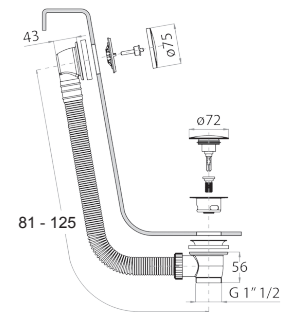

Columna desagüe bañera

- con maneta
- CON DESAGÜE

N.B. listado completo de los acabados en la sección accesorios diversos al final de la tarifa