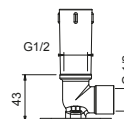

OPCIONAL: Parte empotrable para cartón-yeso

W046 91 00 W046