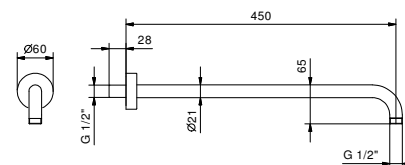

**OPCIONAL: Parte empotrable para cartón-yeso**

**W046** 91 00 W046

8028

**Brazo ducha**

- longitud 45 cm
- embellecedor redondo
- para instalación a pared
- entrada de 1/2"

Cromo	86 02 8028
Negro Opaco	86 13 8028
Polished Nickel PVD	86 95 8028
Matt Gun Metal PVD	86 P5 8028
Matt British Gold PVD	86 P6 8028
Matt Copper PVD	86 P9 8028
Pure Brass PVD	86 Q7 8028
Raw Metal PVD	86 Q8 8028