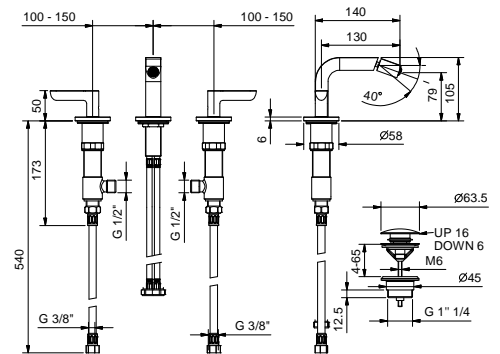

R108

Batería bidé 3 elementos

- distancia a chorro 13 cm
- limitador de caudal 5 l/m a 3 bar
- manetas
- cartucho cerámico 90°
- aireador orientable
- flexos de alimentación
- CON DESAGÜE a presión

Cromo	53 02 R108
Negro Opaco	53 13 R108
Polished Nickel PVD	53 95 R108
Matt Gun Metal PVD	53 P5 R108
Matt British Gold PVD	53 P6 R108
Matt Copper PVD	53 P9 R108
Pure Brass PVD	53 Q7 R108
Raw Metal PVD	53 Q8 R108