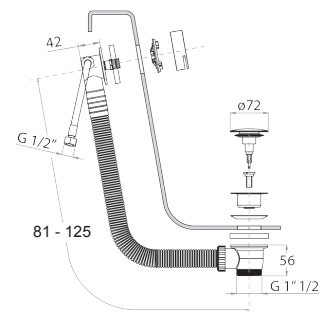

Columna desagüe bañera

- con maneta
- salida de agua en el rebosadero
- CON DESAGÜE

N.B. listado completo de los acabados en la sección accesorios diversos al final de la tarifa