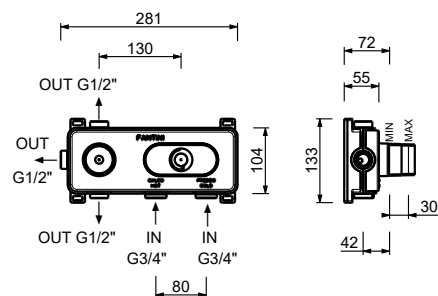

D373A

Parte empotrable

19 00 D373A