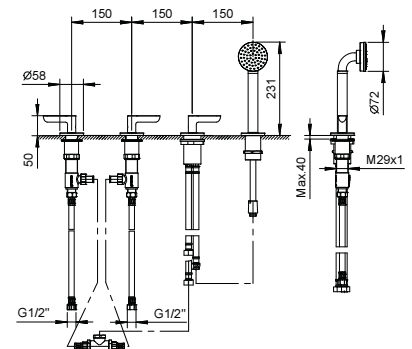

Cromo	53 02 R167
Negro Opaco	53 13 R167
Polished Nickel PVD	53 95 R167
Matt Gun Metal PVD	53 P5 R167
Matt British Gold PVD	53 P6 R167
Matt Copper PVD	53 P9 R167
Pure Brass PVD	53 Q7 R167
Raw Metal PVD	53 Q8 R167