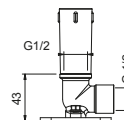

OPCIONAL: Parte empotrable para cartón-yeso

W046 91 00 W046