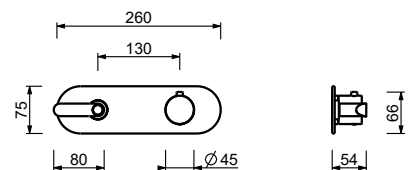

R872B

Parte externa

Cromo	53 02 R872B
Negro Opaco	53 13 R872B
Polished Nickel PVD	53 95 R872B
Matt Gun Metal PVD	53 P5 R872B
Matt British Gold PVD	53 P6 R872B
Matt Copper PVD	53 P9 R872B
Pure Brass PVD	53 Q7 R872B
Raw Metal PVD	53 Q8 R872B