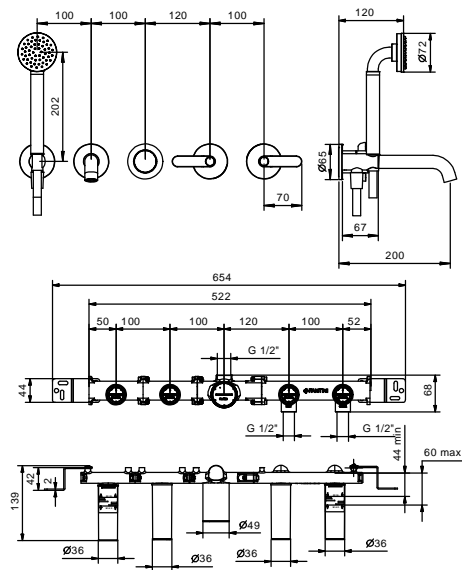

Batería baño/ducha empotrada

- distancia a chorro 20 cm
- manetas
- desviador giratorio **2 salidas**
- teleducha ICONA
- toma de agua y soporte teleducha
- flexo PVC 150 cm
- cartucho cerámico 90°
- entradas de 1/2"

R119B

Parte externa

Cromo	53 02 R119B
Negro Opaco	53 13 R119B
Polished Nickel PVD	53 95 R119B
Matt Gun Metal PVD	53 P5 R119B
Matt British Gold PVD	53 P6 R119B
Matt Copper PVD	53 P9 R119B
Pure Brass PVD	53 Q7 R119B
Raw Metal PVD	53 Q8 R119B

R119A

Parte empotrable

44 00 R119A