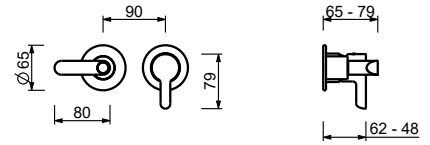

Monomando ducha empotrado

- manetas
- desviador giratorio **2 salidas**
- entradas de 1/2"
- aislamiento acústico
- solo para montaje horizontal

R685B

Parte externa

Cromo	53 02 R685B
Negro Opaco	53 13 R685B
Polished Nickel PVD	53 95 R685B
Matt Gun Metal PVD	53 P5 R685B
Matt British Gold PVD	53 P6 R685B
Matt Copper PVD	53 P9 R685B
Pure Brass PVD	53 Q7 R685B
Raw Metal PVD	53 Q8 R685B