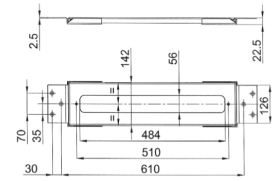

9325

**Estructura para bañera repisa**

- placas cubre tornillo
- placa de montaje
- sin placa embellecedora

**NOTA:** para revestir permitiendo la inspección

Cromo

91 02 9325

9670

**Estructura para bañera repisa**