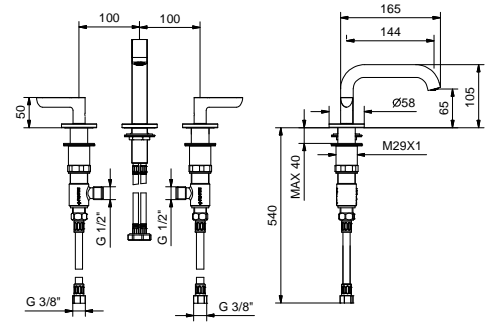

R104W
lead $\emptyset$ free

Batería lavabo 3 elementos

- distancia a chorro 14,5 cm
- manetas
- limitador de caudal 5 l/m a 3 bar
- cartucho cerámico 90°
- flexos de alimentación
- SIN DESAGÜE

Cromo	53 02 R104W
Negro Opaco	53 13 R104W
Polished Nickel PVD	53 95 R104W
Matt Gun Metal PVD	53 P5 R104W
Matt British Gold PVD	53 P6 R104W
Matt Copper PVD	53 P9 R104W
Pure Brass PVD	53 Q7 R104W
Raw Metal PVD	53 Q8 R104W