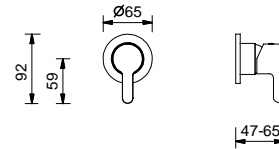

Monomando ducha empotrado

- maneta
- **1 salida** de 1/2"
- entradas de 1/2"
- aislamiento acústico

R063B

Parte externa

Cromo	53 02 R063B
Negro Opaco	53 13 R063B
Polished Nickel PVD	53 95 R063B
Matt Gun Metal PVD	53 P5 R063B
Matt British Gold PVD	53 P6 R063B
Matt Copper PVD	53 P9 R063B
Pure Brass PVD	53 Q7 R063B
Raw Metal PVD	53 Q8 R063B