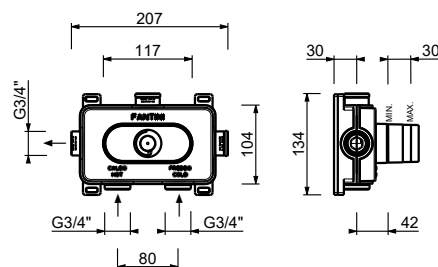

D400A

Parte empotrable

19 00 D400A