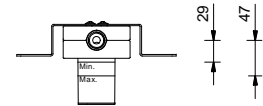

M063A

Parte empotrable

44 00 M063A