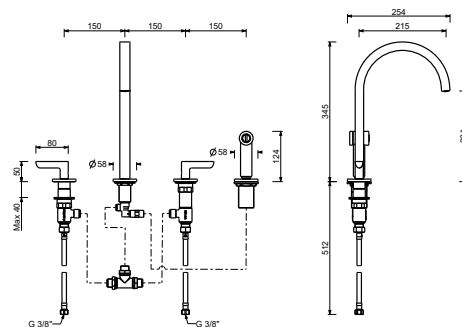

R151
lead∅free

Batería cocina

- distancia a chorro 21,5 cm
- manetas
- caño giratorio
- teleducha extraíble monojet con apertura/cierre incorporada
- 4 agujeros
- limitador de caudal 8 l/m a 3 bar
- cartucho cerámico 90°
- flexos de alimentación
- SIN DESAGÜE

Cromo	53 02 R151
Negro Opaco	53 13 R151
Polished Nickel PVD	53 95 R151
Matt Gun Metal PVD	53 P5 R151
Matt British Gold PVD	53 P6 R151
Matt Copper PVD	53 P9 R151
Pure Brass PVD	53 Q7 R151
Raw Metal PVD	53 Q8 R151