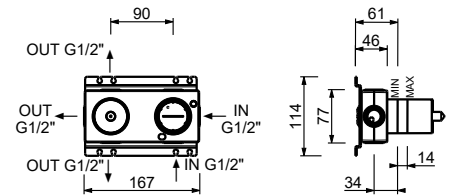

**M687A**

**Parte empotrable**

44 00 M687A

DUCHA : cartucho termostático

**R429**

**Barra de ducha con mezclador externo**

- manetas
- desviador giratorio con cierre **2 salidas**
- flexo PVC 150 cm
- teleducha
- rociador Ø 24 cm
- entradas de 1/2"
- soporte articulado