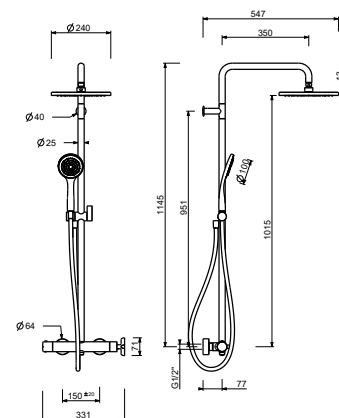

**M687A**

**Parte empotrable**

44 00 M687A

DUCHA : cartucho termostático

**R429**

**Barra de ducha con mezclador externo**

- manetas
- desviador giratorio con cierre **2 salidas**
- flexo PVC 150 cm
- teleducha
- rociador Ø 24 cm
- entradas de 1/2"
- soporte articulado