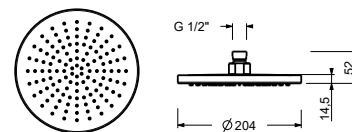

8136

Rociador Iluvia

- Ø 20 cm
- Material básico: latón
- limitador de caudal 12 l/m a 3 bar
- sistema anticalcáreo
- entrada de 1/2"
- válvula anti-retorno

**NOTA: Condiciones necesarias para el correcto funcionamiento:
Caudal mín.: 10 l/min**