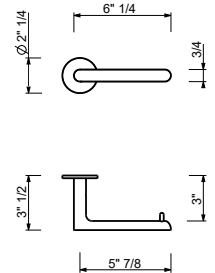

H845

Toilet paper holder

- for horizontal and vertical installation

Chrome	93 02 H845
Matte Black	93 13 H845
Polished Nickel PVD	93 95 H845
Matte Gun Metal PVD	93 P5 H845
Matte British Gold PVD	93 P6 H845
Matte Copper PVD	93 P9 H845
Deep Black PVD	93 S1 H845
Pure Brass PVD	93 Q7 H845
Raw Metal PVD	93 Q8 H845