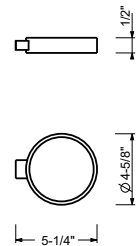

7669

Wall-mount soap dish

- wall mounted
- Ø 12 cm
- glass insert

Chrome	96 02 7669
Matte Black	96 13 7669
Polished Nickel PVD	96 95 7669
Matte Gun Metal PVD	96 P5 7669
Matte British Gold PVD	96 P6 7669
Matte Copper PVD	96 P9 7669
Deep Black PVD	96 S1 7669
Pure Brass PVD	96 Q7 7669
Raw Metal PVD	96 Q8 7669