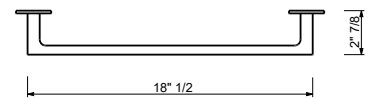

H811

18" Towel bar

- Chrome 93 02 H811
- Matte Black 93 13 H811
- Polished Nickel PVD 93 95 H811
- Matte Gun Metal PVD 93 P5 H811
- Matte British Gold PVD 93 P6 H811
- Matte Copper PVD 93 P9 H811
- Deep Black PVD 93 S1 H811
- Pure Brass PVD 93 Q7 H811
- Raw Metal PVD 93 Q8 H811