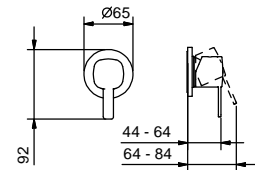

Mitigeur douche à encastrer

- manette
- **1 sortie** en 1/2"
- entrées en 1/2"
- isolation acoustique

M163B

Partie externe

Chromé	24 02 M163B
Noir Mat	24 13 M163B
Matt Gun Metal PVD	24 P5 M163B
Matt British Gold PVD	24 P6 M163B
Matt Copper PVD	24 P9 M163B
Deep Black PVD	24 S1 M163B