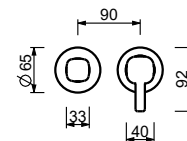

Partie externe

Chromé	24 02 M481B
Noir Mat	24 13 M481B
Matt Gun Metal PVD	24 P5 M481B
Matt British Gold PVD	24 P6 M481B
Matt Copper PVD	24 P9 M481B
Deep Black PVD	24 S1 M481B