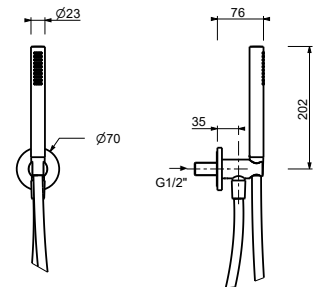

Chromé
Noir Mat
Matt Gun Metal PVD
Matt British Gold PVD
Matt Copper PVD
Deep Black PVD

86 02 8158
86 13 8158
86 P5 8158
86 P6 8158
86 P9 8158
86 S1 8158

9673

Douchette

- SUN
- matériel de base : ABS
- limiteur de débit 9 l/min
- système anticalcaire
- clapet anti-retour

Chromé
Noir Mat

90 02 9673
90 13 9673