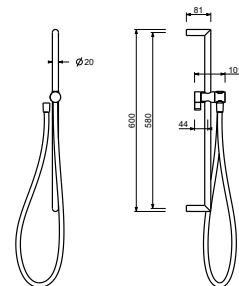

Chromé	90 02 8929
Noir Mat	90 13 8929
Matt Gun Metal PVD	90 P5 8929
Matt British Gold PVD	90 P6 8929

8096

Barre de douche

- longueur 87,5 cm
- sans prise d'eau
- sans douchette
- sans flexible
- coulisseau orientable

Chromé	86 02 8096
--------	------------

8145

Barre de douche

- longueur 60 cm
- flexible PVC 150 cm
- coulisseau orientable
- sans prise d'eau
- sans douchette

Chromé	86 02 8145
Noir Mat	86 13 8145
Matt Gun Metal PVD	86 P5 8145
Matt British Gold PVD	86 P6 8145
Matt Copper PVD	86 P9 8145
Deep Black PVD	86 S1 8145

9247

Barre de douche

- longueur 90 cm
- flexible PVC 150 cm
- coulisseau orientable
- sans prise d'eau
- sans douchette

Chromé	86 02 9247
Noir Mat	86 13 9247
Matt Gun Metal PVD	86 P5 9247
Matt British Gold PVD	86 P6 9247
Matt Copper PVD	86 P9 9247
Deep Black PVD	86 S1 9247