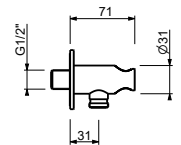

9323

Prise d'eau

- rosace rond
- matériel de base : laiton
- support douche
- flexible avec écrou conique

Chromé	91 02 9323
Noir Mat	91 13 9323
Matt Gun Metal PVD	91 P5 9323
Matt British Gold PVD	91 P6 9323
Matt Copper PVD	91 P9 9323
Deep Black PVD	91 S1 9323

7034