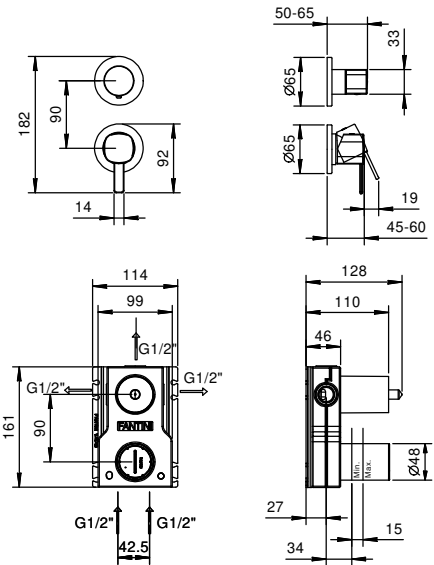

Mitigeur douche à encastrer

- manettes
- avec rosaces
- inverseur **3 sorties** à rotation
- entrées en 1/2"
- seulement installation verticale
- isolation acoustique

M489B

Partie externe

Chromé	24 02 M489B
Noir Mat	24 13 M489B
Matt Gun Metal PVD	24 P5 M489B
Matt British Gold PVD	24 P6 M489B
Matt Copper PVD	24 P9 M489B
Deep Black PVD	24 S1 M489B