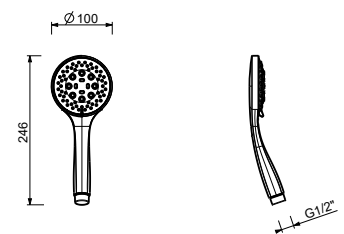

Douchette

- DISCO
- matériel de base : ABS
- Ø 10 cm
- 3 jets : pluie, jet tonique, massage
- limiteur de débit 12 l/min
- système anticalcaire
- clapet anti-retour

Chromé	90 02 Z348
Noir Mat	90 13 Z348
Matt Gun Metal PVD	90 P5 Z348
Matt British Gold PVD	90 P6 Z348