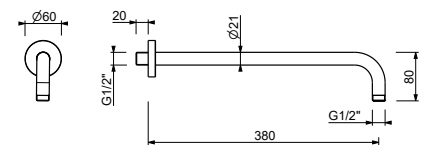

OPTIONNEL: Partie encastrée pour placoplâtre

W046

91 00 W046

8028

Bras de douche

- longueur 45 cm
- rosace rond
- pour installation murale
- entrée en 1/2"

Chromé	86 02 8028
Noir Mat	86 13 8028
Matt Gun Metal PVD	86 P5 8028
Matt British Gold PVD	86 P6 8028
Matt Copper PVD	86 P9 8028
Deep Black PVD	86 S1 8028