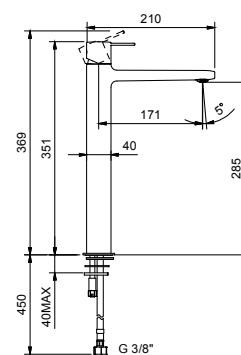

Mitigeur lavabo surélevé monotrou

- entraxe bec 17 cm
- manette
- limiteur de débit 5 l/min à 3 bar
- flexibles d'alimentation
- SANS VIDAGE

Chromé	24 02 M106WF
Noir Mat	24 13 M106WF
Matt Gun Metal PVD	24 P5 M106WF
Matt British Gold PVD	24 P6 M106WF
Matt Copper PVD	24 P9 M106WF
Deep Black PVD	24 S1 M106WF