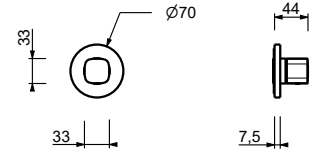

Robinet d'arrêt 3/4"

- manette
- tête céramique 90°
- entrées en 3/4"
- isolation acoustique

M590B

Partie externe

Chromé	24 02 M590B
Noir Mat	24 13 M590B
Matt Gun Metal PVD	24 P5 M590B
Matt British Gold PVD	24 P6 M590B
Matt Copper PVD	24 P9 M590B
Deep Black PVD	24 S1 M590B