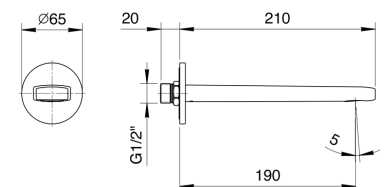

M045

Bec pour mitigeur bain-douche mural

- entraxe bec 19 cm
- entrée en 1/2"

Chromé	24 02 M045
Noir Mat	24 13 M045
Matt Gun Metal PVD	24 P5 M045
Matt British Gold PVD	24 P6 M045
Matt Copper PVD	24 P9 M045
Deep Black PVD	24 S1 M045