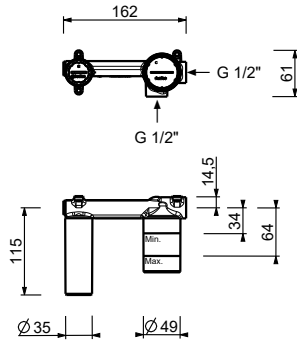

Mitigeur lavabo mural

- entraxe bec 19 cm
- manette
- limiteur de débit 5 l/min à 3 bar
- entrées en 1/2"
- SANS VIDAGE

M111B

Partie externe

Chromé	24 02 M111B
Noir Mat	24 13 M111B
Matt Gun Metal PVD	24 P5 M111B
Matt British Gold PVD	24 P6 M111B
Matt Copper PVD	24 P9 M111B
Deep Black PVD	24 S1 M111B

M111A

Pièce Partie à encastrer

44 00 M111A

LAVABO : becs

8436

lead \emptyset free

Bec lavabo

- h. 28 cm
- entraxe bec 18,5 cm
- limiteur de débit 5 l/min à 3 bar
- entrée en 1/2"