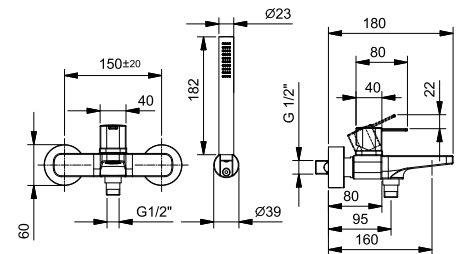

M015

Mitigeur bain-douche externe

- entraxe bec 16 cm
- manette
- inverseur **2 sorties**
- douchette FIT
- support douchette
- flexible PVC 150 cm

Chromé	24 02 M015
Noir Mat	24 13 M015
Matt Gun Metal PVD	24 P5 M015
Matt British Gold PVD	24 P6 M015
Matt Copper PVD	24 P9 M015
Deep Black PVD	24 S1 M015

M115

Mitigeur bain-douche externe

- entraxe bec 16 cm
- manette
- inverseur **2 sorties**
- douchette FIT
- flexible PVC 150 cm
- support douchette

Chromé	24 02 M115
Noir Mat	24 13 M115
Matt Gun Metal PVD	24 P5 M115
Matt British Gold PVD	24 P6 M115
Matt Copper PVD	24 P9 M115
Deep Black PVD	24 S1 M115

Mitigeur bain-douche à encastrer

- entraxe bec 15 cm
- manette
- inverseur **2 sorties** à rotation
- douchette FIT
- prise d'eau avec support douchette
- flexible PVC 150 cm
- entrées en 1/2"

M120B

Partie externe

Chromé	24 02 M120B
Noir Mat	24 13 M120B
Matt Gun Metal PVD	24 P5 M120B
Matt British Gold PVD	24 P6 M120B
Matt Copper PVD	24 P9 M120B
Deep Black PVD	24 S1 M120B

D220A

Piece Partie à encastrer

44 00 D220A