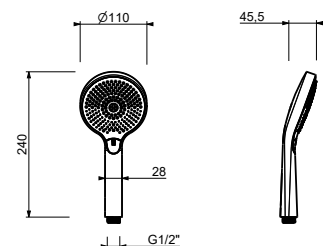

Douchette

- DISCO
- matériel de base : ABS
- Ø 11 cm
- 3 jets : pluie, jet tonique, massage
- limiteur de débit 12 l/min
- système anticalcaire
- clapet anti-retour

Chromé	90 02 Z674
Noir Mat	90 13 Z674
Matt Gun Metal PVD	90 P5 Z674
Matt British Gold PVD	90 P6 Z674