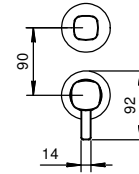

Partie externe

Chromé	24 02 M481B
Noir Mat	24 13 M481B
Matt Gun Metal PVD	24 P5 M481B
Matt British Gold PVD	24 P6 M481B
Matt Copper PVD	24 P9 M481B
Deep Black PVD	24 S1 M481B