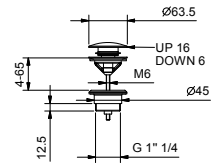

8434

Vidage

- 1" 1/4
- clapet à pression
- pour lavabos sans trop-plein
- pour lavabos avec trop-plein
- universel

N.B. liste complète des finitions dans la section Articles Divers à la fin du Tarif

Chromé	91 02 8434
Noir Mat	91 13 8434
Matt Gun Metal PVD	91 P5 8434
Matt British Gold PVD	91 P6 8434
Matt Copper PVD	91 P9 8434
Deep Black PVD	91 S1 8434