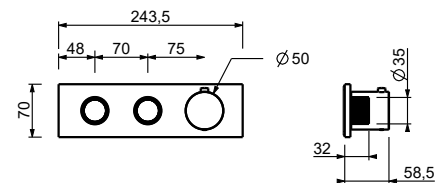

H572B

Partie externe

Chromé	87 02 H572B
Matt Gun Metal PVD	87 P5 H572B
Matt British Gold PVD	87 P6 H572B
Matt Copper PVD	87 P9 H572B
Deep Black PVD	87 S1 H572B