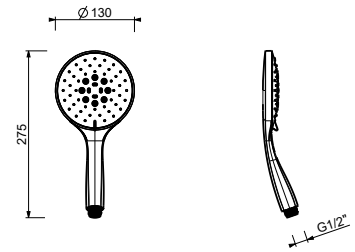

8914

Douchette

- DISCO
- matériel de base : ABS
- Ø 10 cm
- levier rond
- limiteur de débit 9 l/min
- système anticalcaire
- clapet anti-retour

Chromé	90 02 8914
--------	------------

Z348

Douchette

- DISCO
- matériel de base : ABS
- Ø 10 cm
- 3 jets : pluie, jet tonique, massage
- limiteur de débit 12 l/min
- système anticalcaire
- clapet anti-retour

Chromé	90 02 Z348
Noir Mat	90 13 Z348
Matt Gun Metal PVD	90 P5 Z348
Matt British Gold PVD	90 P6 Z348

Z674

Douchette

- DISCO
- matériel de base : ABS
- Ø 11 cm
- 3 jets : pluie, jet tonique, massage
- limiteur de débit 12 l/min
- système anticalcaire
- clapet anti-retour

Chromé	90 02 8929
Noir Mat	90 13 8929
Matt Gun Metal PVD	90 P5 8929
Matt British Gold PVD	90 P6 8929

8096

Barre de douche

- longueur 87,5 cm
- sans prise d'eau
- sans douchette
- sans flexible
- coulisseau orientable