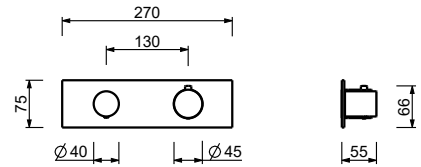

Mitigeur thermostatique douche à encastrer 3/4"

- manettes
- inverseur **2 sorties** à rotation avec arrêt
- seulement installation horizontale
- entrées en 3/4"

G572B

Partie externe

Chromé	87 02 G572B
Noir Mat	87 13 G572B
Matt Gun Metal PVD	87 P5 G572B
Matt British Gold PVD	87 P6 G572B
Matt Copper PVD	87 P9 G572B
Deep Black PVD	87 S1 G572B