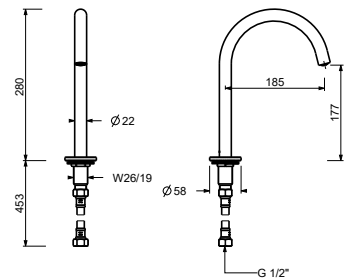

M111A

Pièce Partie à encastrer

44 00 M111A

LAVABO : becs

8436

lead \emptyset free

Bec lavabo

- h. 28 cm
- entraxe bec 18,5 cm
- limiteur de débit 5 l/min à 3 bar
- entrée en 1/2"

Chromé	24 02 8436
Noir Mat	24 13 8436
Matt Gun Metal PVD	24 P5 8436
Matt British Gold PVD	24 P6 8436
Matt Copper PVD	24 P9 8436
Deep Black PVD	24 S1 8436

8496

lead \emptyset free

Bec lavabo

- h. 13,5 cm
- entraxe bec 14,5 cm
- limiteur de débit 5 l/min à 3 bar
- entrée en 1/2"