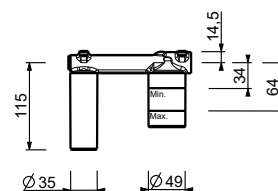

M111A

Piece Partie à encastrer

44 00 M111A