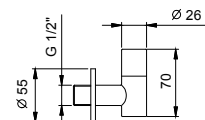

Paire de filtres

- avec robinet d'arrêt
- filtre (possibilité d'inspection)
- entrée en 1/2"

N.B. liste complète des finitions dans la section Articles Divers à la fin du Tarif

Chromé	91 02 8364
Noir Mat	91 13 8364
Matt Gun Metal PVD	91 P5 8364
Matt British Gold PVD	91 P6 8364
Matt Copper PVD	91 P9 8364
Deep Black PVD	91 S1 8364