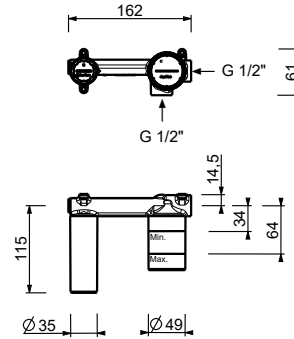

M111A

Pièce Partie à encastrer

44 00 M111A