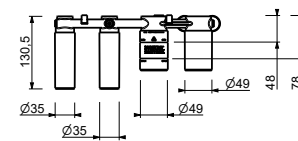

- entraxe bec 19 cm
- manette
- inverseur **2 sorties** à rotation
- douchette FIT
- prise d'eau avec support douchette
- flexible PVC 150 cm
- entrées en 1/2"

M121B

D220A

Partie externe

Chromé	24 02 M121B
Noir Mat	24 13 M121B
Matt Gun Metal PVD	24 P5 M121B
Matt British Gold PVD	24 P6 M121B
Matt Copper PVD	24 P9 M121B
Deep Black PVD	24 S1 M121B