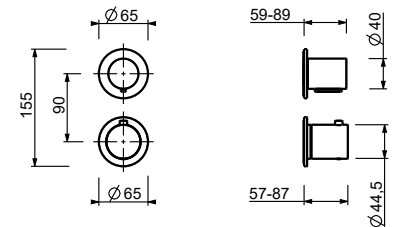

G423B

Partie externe

Chromé	87 02 G423B
Noir Mat	87 13 G423B
Matt Gun Metal PVD	87 P5 G423B
Matt British Gold PVD	87 P6 G423B
Matt Copper PVD	87 P9 G423B
Deep Black PVD	87 S1 G423B