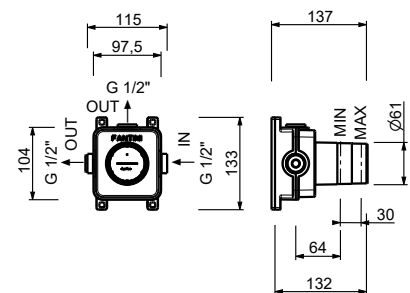

H590A

Pièce Partie à encastrer

44 00 H590A