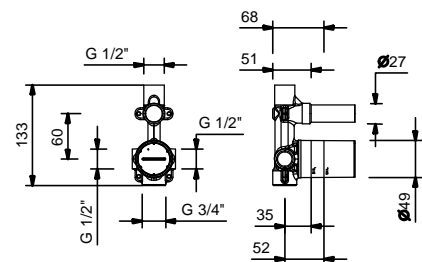

M822B

Partie externe

Chromé	24 02 M822B
Noir Mat	24 13 M822B
Matt Gun Metal PVD	24 P5 M822B
Matt British Gold PVD	24 P6 M822B
Matt Copper PVD	24 P9 M822B
Deep Black PVD	24 S1 M822B