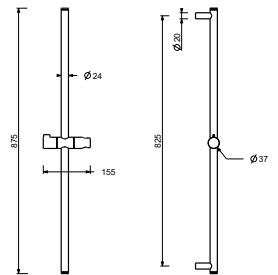

Chromé	90 02 8929
Noir Mat	90 13 8929
Matt Gun Metal PVD	90 P5 8929
Matt British Gold PVD	90 P6 8929

8096

Barre de douche

- longueur 87,5 cm
- sans prise d'eau
- sans douchette
- sans flexible
- coulisseau orientable