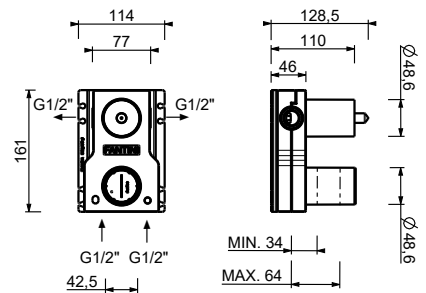

M523A

Pièce Partie à encastrer

44 00 M523A