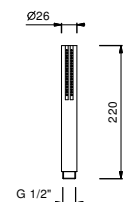

Chromé
Noir Mat

90 02 9673
90 13 9673