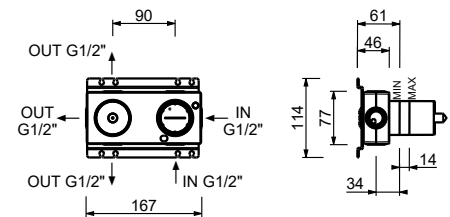

M687A

Pièce Partie à encastrer

44 00 M687A