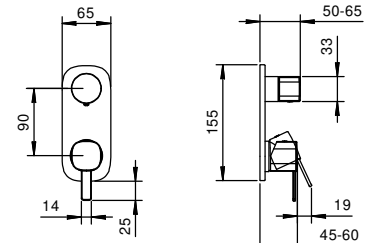

Mitigeur douche à encastrer

- manettes
- avec plaque
- inverseur **3 sorties** à rotation
- entrées en 1/2"
- isolation acoustique
- seulement installation verticale

M487B

Partie externe

Chromé	24 02 M487B
Noir Mat	24 13 M487B
Matt Gun Metal PVD	24 P5 M487B
Matt British Gold PVD	24 P6 M487B
Matt Copper PVD	24 P9 M487B
Deep Black PVD	24 S1 M487B