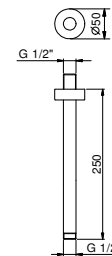

OPTIONNEL: Partie encastrée pour placoplâtre

W046

91 00 W046