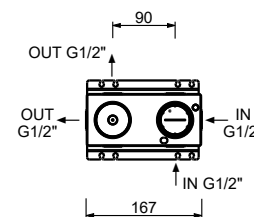

M685A

Piece Partie à encastrer

44 00 M685A