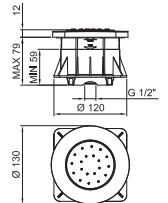

Pomme de douche latérale

- orientable
- matériel de base : ABS
- système anticalcaire
- entrée en 1/2"
- avec partie à encastrer

N.B. Conditions nécessaires pour le fonctionnement correct:
débit min.: 12 l/min