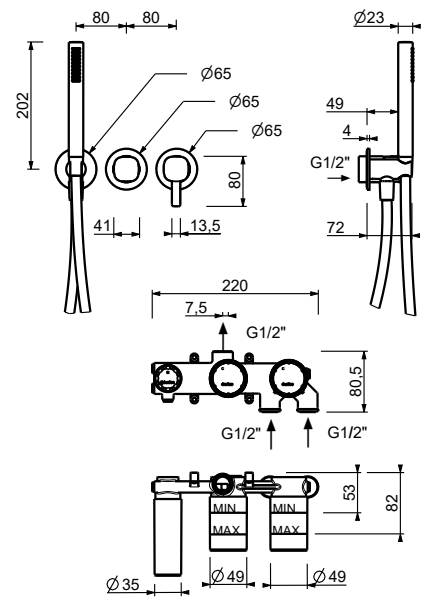

Mitigeur douche à encastrer

- manettes
- inverseur **2 sorties** à rotation
- douchette FIT
- prise d'eau avec support douchette
- flexible PVC 150 cm
- entrées en 1/2"

M184B

Partie externe

Chromé	24 02 M184B
Noir Mat	24 13 M184B
Matt Gun Metal PVD	24 P5 M184B
Matt British Gold PVD	24 P6 M184B
Matt Copper PVD	24 P9 M184B
Deep Black PVD	24 S1 M184B

D284A

Pièce Partie à encastrer

44 00 D284A