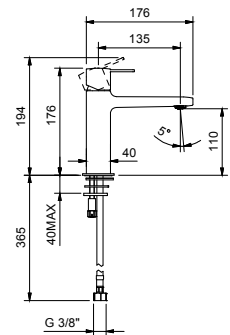

M104WF
lead ϕ free

Mitigeur lavabo monotrou

- entraxe bec 13,5 cm
- manette
- limiteur de débit 5 l/min à 3 bar
- flexibles d'alimentation
- SANS VIDAGE

Chromé	24 02 M104WF
Noir Mat	24 13 M104WF
Matt Gun Metal PVD	24 P5 M104WF
Matt British Gold PVD	24 P6 M104WF
Matt Copper PVD	24 P9 M104WF
Deep Black PVD	24 S1 M104WF