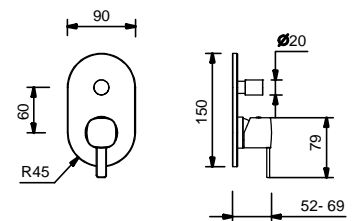

M822B

Partie externe

Chromé	24 02 M822B
Noir Mat	24 13 M822B
Matt Gun Metal PVD	24 P5 M822B
Matt British Gold PVD	24 P6 M822B
Matt Copper PVD	24 P9 M822B
Deep Black PVD	24 S1 M822B