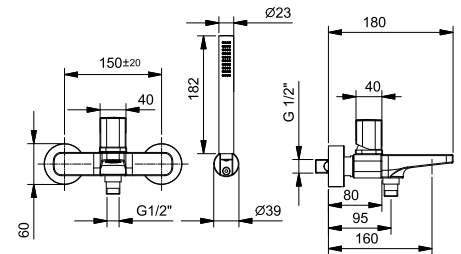

M045

M015

Mitigeur bain-douche externe

- entraxe bec 16 cm
- manette
- inverseur **2 sorties**
- douchette FIT
- support douchette
- flexible PVC 150 cm

Chromé	24 02 M015
Noir Mat	24 13 M015
Matt Gun Metal PVD	24 P5 M015
Matt British Gold PVD	24 P6 M015
Matt Copper PVD	24 P9 M015
Deep Black PVD	24 S1 M015