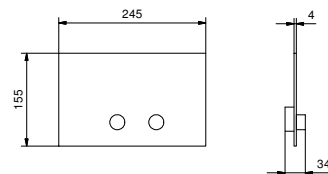

8402

Plaque de déclenchement pour réservoir GEBERIT

- matériel de base : acier
- boutons en relief
- avec boutons ronds
- sans fixations visibles

N.B. liste complète des finitions dans la section Articles Divers à la fin du Tarif

N.B. compatible UNIQUEMENT AVEC Geberit Sigma 8/Sigma 12