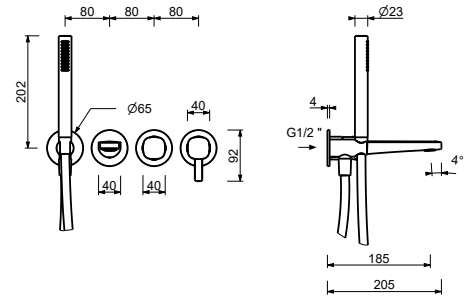

- entraxe bec 19 cm
- manette
- inverseur **2 sorties** à rotation
- douchette FIT
- prise d'eau avec support douchette
- flexible PVC 150 cm
- entrées en 1/2"

M121B

D220A

Partie externe

Chromé	24 02 M121B
Noir Mat	24 13 M121B
Matt Gun Metal PVD	24 P5 M121B
Matt British Gold PVD	24 P6 M121B
Matt Copper PVD	24 P9 M121B
Deep Black PVD	24 S1 M121B