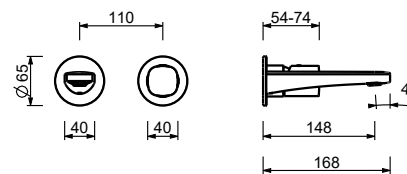

M009B

Partie externe

Chromé	24 02 M009B
Noir Mat	24 13 M009B
Matt Gun Metal PVD	24 P5 M009B
Matt British Gold PVD	24 P6 M009B
Matt Copper PVD	24 P9 M009B
Deep Black PVD	24 S1 M009B