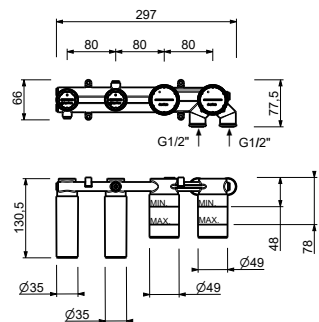

D220A

Piece Partie à encastrer

44 00 D220A