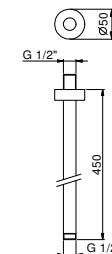

OPTIONNEL: Partie encastrée pour placoplâtre

W046

91 00 W046