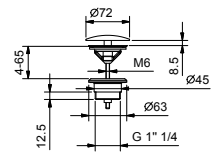

Vidage

- 1" 1/4
- pour lavabos sans trop-plein
- pour lavabos avec trop-plein
- sortie libre
- universel

N.B. liste complète des finitions dans la section Articles Divers à la fin du Tarif

Chromé	91 02 8435
Noir Mat	91 13 8435
Matt Gun Metal PVD	91 P5 8435
Matt British Gold PVD	91 P6 8435
Matt Copper PVD	91 P9 8435
Deep Black PVD	91 S1 8435