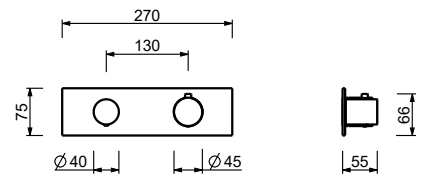

G573B

Partie externe

Chromé	87 02 G573B
Noir Mat	87 13 G573B
Matt Gun Metal PVD	87 P5 G573B
Matt British Gold PVD	87 P6 G573B
Matt Copper PVD	87 P9 G573B
Deep Black PVD	87 S1 G573B