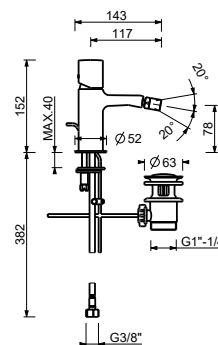

M008F

Mitigeur bidet monotrou

- **entraxe bec 11,6 cm**
- manette
- limiteur de débit 5 l/min à 3 bar
- aérateur orientable
- flexibles d'alimentation
- AVEC VIDAGE

Chromé	24 02 M008F
Noir Mat	24 13 M008F
Matt Gun Metal PVD	24 P5 M008F
Matt British Gold PVD	24 P6 M008F
Matt Copper PVD	24 P9 M008F
Deep Black PVD	24 S1 M008F