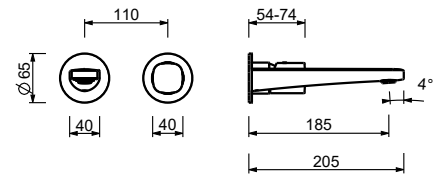

**M111A****Piece Partie à encastrer**

44 00 M111A

lead  free

Mitigeur lavabo mural

- entraxe bec 19 cm
- manette
- limiteur de débit 5 l/min à 3 bar
- entrées en 1/2"
- SANS VIDAGE

M011B

Partie externe

Chromé	24 02 M011B
Noir Mat	24 13 M011B
Matt Gun Metal PVD	24 P5 M011B
Matt British Gold PVD	24 P6 M011B
Matt Copper PVD	24 P9 M011B
Deep Black PVD	24 S1 M011B