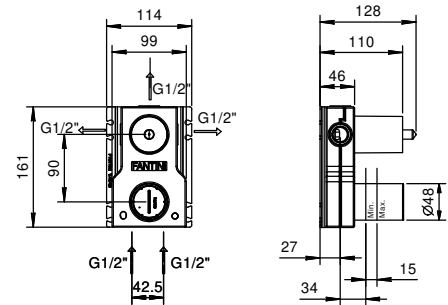

M587A

Pièce Partie à encastrer

44 00 M587A