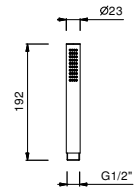

8914

Douchette

- DISCO
- matériel de base : ABS
- Ø 10 cm
- levier rond
- limiteur de débit 9 l/min
- système anticalcaire
- clapet anti-retour

Chromé	90 02 8914
--------	------------

Z348

Douchette

- DISCO
- matériel de base : ABS
- Ø 10 cm
- 3 jets : pluie, jet tonique, massage
- limiteur de débit 12 l/min
- système anticalcaire
- clapet anti-retour