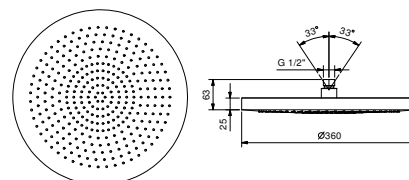

Chromé	86 02 8084
--------	------------

8027

Bras de douche

- longueur 30 cm
- rosace rond
- pour installation murale
- entrée en 1/2"

Chromé	86 02 8027
Noir Mat	86 13 8027
Matt Gun Metal PVD	86 P5 8027
Matt British Gold PVD	86 P6 8027
Matt Copper PVD	86 P9 8027
Deep Black PVD	86 S1 8027