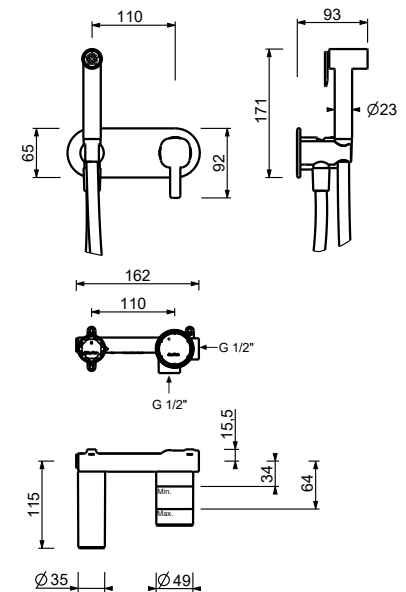

Pièce Partie à encastrer

44 00 M111A