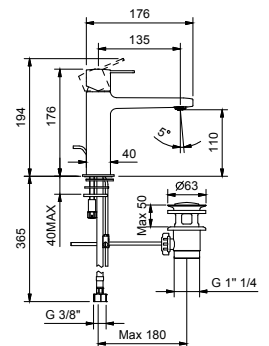

M104F
lead ϕ free

Mitigeur lavabo monotrou

- entraxe bec 13,5 cm
- manette
- limiteur de débit 5 l/min à 3 bar
- flexibles d'alimentation
- AVEC VIDAGE

Chromé	24 02 M104F
Noir Mat	24 13 M104F
Matt Gun Metal PVD	24 P5 M104F
Matt British Gold PVD	24 P6 M104F
Matt Copper PVD	24 P9 M104F
Deep Black PVD	24 S1 M104F