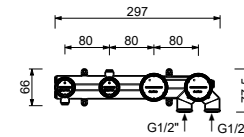

- entraxe bec 19 cm
- manette
- inverseur **2 sorties** à rotation
- douchette FIT
- prise d'eau avec support douchette
- flexible PVC 150 cm
- entrées en 1/2"

M121B

D220A

Partie externe

Chromé	24 02 M121B
Noir Mat	24 13 M121B
Matt Gun Metal PVD	24 P5 M121B
Matt British Gold PVD	24 P6 M121B
Matt Copper PVD	24 P9 M121B
Deep Black PVD	24 S1 M121B