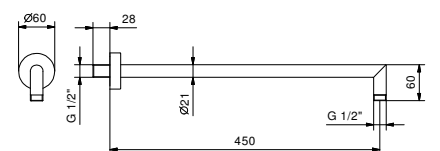

OPTIONNEL: Partie encastrée pour placoplâtre

W046

91 00 W046