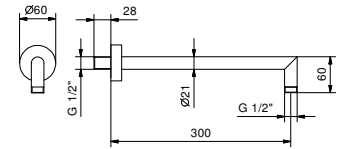

9231

Bras de douche

- longueur 30 cm
- rosace rond
- pour installation murale
- entrée en 1/2"

Chromé	86 02 9231
Noir Mat	86 13 9231
Matt Gun Metal PVD	86 P5 9231
Matt British Gold PVD	86 P6 9231
Matt Copper PVD	86 P9 9231
Deep Black PVD	86 S1 9231

OPTIONNEL: Partie encastrée pour placoplâtre

W046

91 00 W046

8123

Bras de douche

- longueur 40 cm
- rosace rond
- pour installation murale
- entrée en 1/2"

Chromé	86 02 8123
Noir Mat	86 13 8123
Matt Gun Metal PVD	86 P5 8123
Matt British Gold PVD	86 P6 8123
Matt Copper PVD	86 P9 8123
Deep Black PVD	86 S1 8123