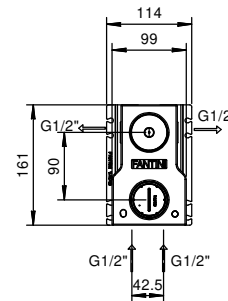

M585A

Piece Partie à encastrer

44 00 M585A