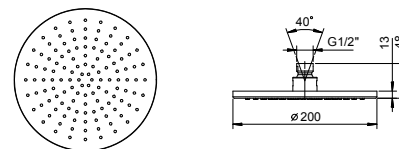

Pomme de douche jet pluie

- Ø 20 cm
- matériel de base : ABS
- limiteur de débit 12 l/min à 3 bar
- système anticalcaire
- entrée en 1/2"
- clapet anti-retour

N.B. Conditions nécessaires pour le fonctionnement correct:
débit min.: 10 l/min

Chromé	86 02 8095