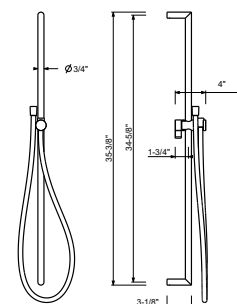

Chromé	90 02 8929
Noir Mat	90 13 8929
Matt Gun Metal PVD	90 P5 8929
Matt British Gold PVD	90 P6 8929

8096

Barre de douche

- longueur 87,5 cm
- sans prise d'eau
- sans douchette
- sans flexible
- coulisseau orientable

Chromé	86 02 8096
--------	------------

8145

Barre de douche

- longueur 60 cm
- flexible PVC 150 cm
- coulisseau orientable
- sans prise d'eau
- sans douchette

Chromé	86 02 8145
Noir Mat	86 13 8145
Matt Gun Metal PVD	86 P5 8145
Matt British Gold PVD	86 P6 8145
Matt Copper PVD	86 P9 8145
Deep Black PVD	86 S1 8145

9247

Barre de douche

- longueur 90 cm
- flexible PVC 150 cm
- coulisseau orientable
- sans prise d'eau
- sans douchette

Chromé	86 02 9247
Noir Mat	86 13 9247
Matt Gun Metal PVD	86 P5 9247
Matt British Gold PVD	86 P6 9247
Matt Copper PVD	86 P9 9247
Deep Black PVD	86 S1 9247