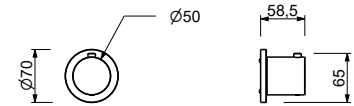

Mitigeur thermostatique douche à encastrer 3/4"

- manette
- entrées en 1/2"
- isolation acoustique
- sans robinets d'arrêt **à commander séparément**

N.B. Le mitigeur doit toujours être commandé avec un robinet d'arrêt de 3/4" ou 1/2"

H700B

Partie externe

Chromé	87 02 H700B
Noir Mat	87 13 H700B
Matt Gun Metal PVD	87 P5 H700B
Matt British Gold PVD	87 P6 H700B
Matt Copper PVD	87 P9 H700B
Deep Black PVD	87 S1 H700B