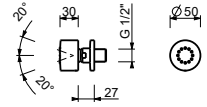

9248

Pomme de douche latérale

- matériel de base : laiton
- orientable
- système anticalcaire
- entrée en 1/2"

N.B. Conditions nécessaires pour le fonctionnement correct:
débit min.: 12 l/min