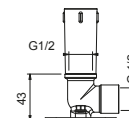

OPTIONNEL: Partie encastrée pour placoplâtre

W046	91 00 W046