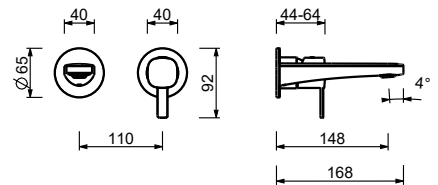

M109B

Partie externe

Chromé	24 02 M109B
Noir Mat	24 13 M109B
Matt Gun Metal PVD	24 P5 M109B
Matt British Gold PVD	24 P6 M109B
Matt Copper PVD	24 P9 M109B
Deep Black PVD	24 S1 M109B