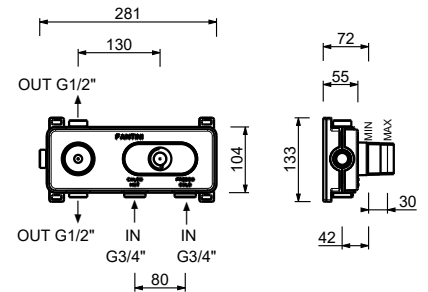

D372A

Pièce Partie à encastrer

19 00 D372A