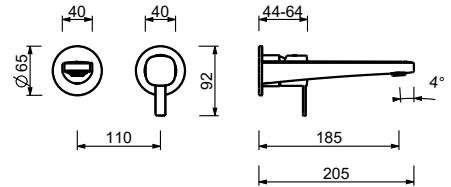

Mitigeur lavabo mural

- entraxe bec 19 cm
- manette
- limiteur de débit 5 l/min à 3 bar
- entrées en 1/2"
- SANS VIDAGE

M111B

Partie externe

Chromé	24 02 M111B
Noir Mat	24 13 M111B
Matt Gun Metal PVD	24 P5 M111B
Matt British Gold PVD	24 P6 M111B
Matt Copper PVD	24 P9 M111B
Deep Black PVD	24 S1 M111B