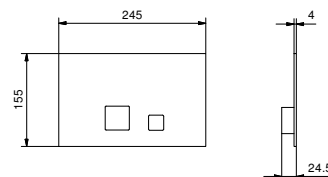

Plaque de déclenchement pour réservoir GEBERIT

- matériel de base : acier
- boutons à fleur
- avec boutons carrés
- sans fixations visibles

N.B. liste complète des finitions dans la section Articles Divers à la fin du Tarif

N.B. compatible UNIQUEMENT AVEC Geberit Sigma 8/Sigma 12