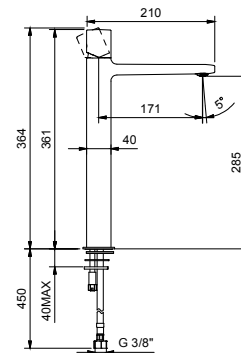

M006WF

lead ρ free

Mitigeur lavabo surélevé monotrou

- entraxe bec 17 cm
- manette
- limiteur de débit 5 l/min à 3 bar
- flexibles d'alimentation
- SANS VIDAGE

Chromé	24 02 M006WF
Noir Mat	24 13 M006WF
Matt Gun Metal PVD	24 P5 M006WF
Matt British Gold PVD	24 P6 M006WF
Matt Copper PVD	24 P9 M006WF
Deep Black PVD	24 S1 M006WF