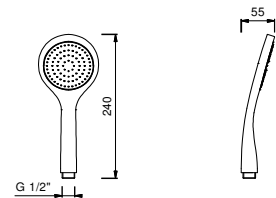

8914

Douchette

- DISCO
- matériel de base : ABS
- Ø 10 cm
- levier rond
- limiteur de débit 9 l/min
- système anticalcaire
- clapet anti-retour

Chromé	90 02 8914
--------	------------

Z348

Douchette

- DISCO
- matériel de base : ABS
- Ø 10 cm
- 3 jets : pluie, jet tonique, massage
- limiteur de débit 12 l/min
- système anticalcaire
- clapet anti-retour