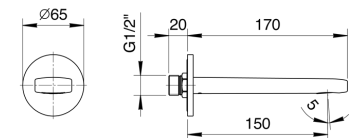

BAIN-DOUCHE : becs

M041

Bec pour mitigeur bain-douche mural

- entraxe bec 15 cm
- entrée en 1/2"

Chromé	24 02 M041
Noir Mat	24 13 M041
Matt Gun Metal PVD	24 P5 M041
Matt British Gold PVD	24 P6 M041
Matt Copper PVD	24 P9 M041
Deep Black PVD	24 S1 M041