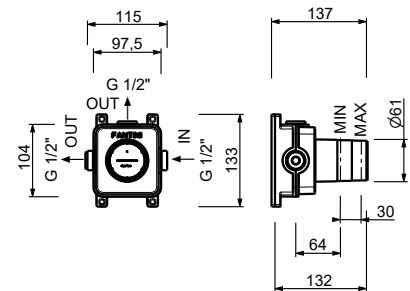

Robinet d'arrêt

- bouton ON/OFF avec réglage du débit **sérigraphie**
- **douchette**
- isolation acoustique
- pour installation horizontale et verticale
- entrées en 1/2"

H791B

Partie externe

Chromé	87 02 H791B
Matt Gun Metal PVD	87 P5 H791B
Matt British Gold PVD	87 P6 H791B
Matt Copper PVD	87 P9 H791B
Deep Black PVD	87 S1 H791B

H590A

Pièce Partie à encastrer

44 00 H590A