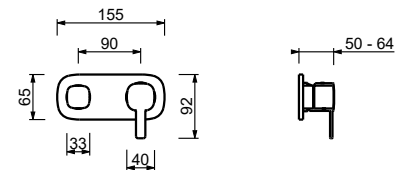

M483B

Partie externe

Chromé	24 02 M483B
Noir Mat	24 13 M483B
Matt Gun Metal PVD	24 P5 M483B
Matt British Gold PVD	24 P6 M483B
Matt Copper PVD	24 P9 M483B
Deep Black PVD	24 S1 M483B