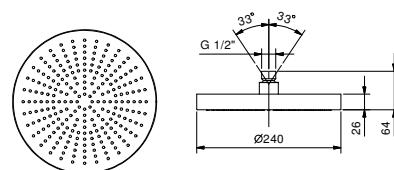

Pomme de douche jet pluie

- Ø 24 cm
- matériel de base : acier
- limiteur de débit 12 l/min à 3 bar
- système anticalcaire
- entrée en 1/2"
- clapet anti-retour

N.B. Conditions nécessaires pour le fonctionnement correct:
débit min.: 10 l/min

Chromé	86 02 8083
Noir Mat	86 13 8083
Matt Gun Metal PVD	86 P5 8083
Matt British Gold PVD	86 P6 8083
Matt Copper PVD	86 P9 8083
Deep Black PVD	86 S1 8083