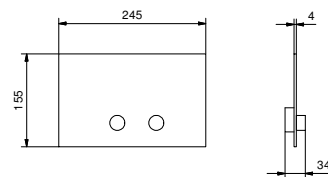

Plaque de déclenchement pour réservoir TECE

- matériel de base : acier
- boutons en relief
- avec boutons ronds
- profondeur minimale : voir les instructions d'installation
- sans fixations visibles

N.B. liste complète des finitions dans la section Articles Divers à la fin du Tarif

N.B. compatible UNIQUEMENT AVEC Tecebox Octa II