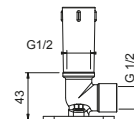

OPTIONNEL: Partie encastrée pour placoplâtre

W046

91 00 W046