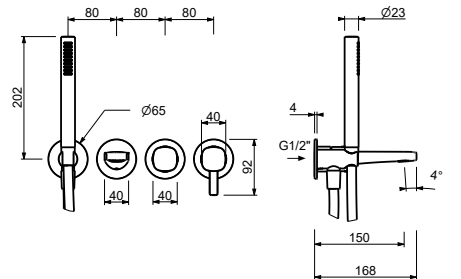

M120B

Partie externe

Chromé	24 02 M120B
Noir Mat	24 13 M120B
Matt Gun Metal PVD	24 P5 M120B
Matt British Gold PVD	24 P6 M120B
Matt Copper PVD	24 P9 M120B
Deep Black PVD	24 S1 M120B