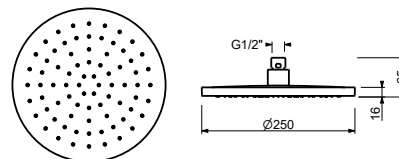

Pomme de douche jet pluie

- Ø 25 cm
- matériel de base : ABS
- limiteur de débit 9 l/min à 3 bar
- système anticalcaire
- entrée en 1/2"
- clapet anti-retour

N.B. Conditions nécessaires pour le fonctionnement correct:
débit min.: 10 l/min

Chromé	86 02 8157