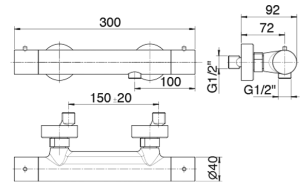

M030

Mitigeur thermostatique douche externe

- manettes
- sans combiné de douche
- entrées en 1/2"