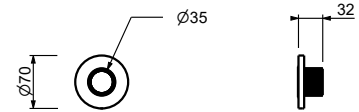

Robinet d'arrêt

- bouton ON/OFF avec réglage du débit **sérigraphie**
- **douchette**
- isolation acoustique
- pour installation horizontale et verticale
- entrées en 1/2"

H791B

Partie externe

Chromé	87 02 H791B
Matt Gun Metal PVD	87 P5 H791B
Matt British Gold PVD	87 P6 H791B
Matt Copper PVD	87 P9 H791B
Deep Black PVD	87 S1 H791B