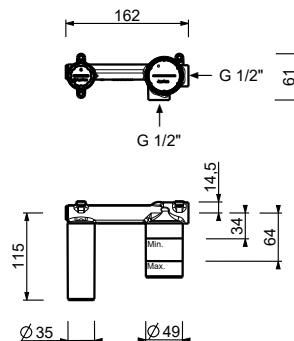

M111A

Pièce Partie à encastrer

44 00 M111A