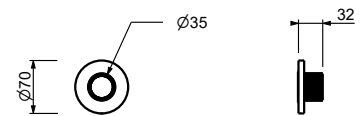

H790B

Partie externe

Chromé	87 02 H790B
Matt Gun Metal PVD	87 P5 H790B
Matt British Gold PVD	87 P6 H790B
Matt Copper PVD	87 P9 H790B
Deep Black PVD	87 S1 H790B