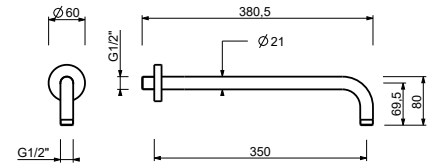

8137

Bras de douche

- longueur 35 cm
- rosace rond
- pour installation murale
- entrée en 1/2"

Chromé	86 02 8137
Noir Mat	86 13 8137
Matt Gun Metal PVD	86 P5 8137
Matt British Gold PVD	86 P6 8137
Matt Copper PVD	86 P9 8137
Deep Black PVD	86 S1 8137

OPTIONNEL: Partie encastrée pour placoplâtre

W046

91 00 W046

8124

Bras de douche

- longueur 40 cm
- rosace rond
- pour installation murale
- entrée en 1/2"

Chromé	86 02 8124
Noir Mat	86 13 8124
Matt Gun Metal PVD	86 P5 8124
Matt British Gold PVD	86 P6 8124
Matt Copper PVD	86 P9 8124
Deep Black PVD	86 S1 8124