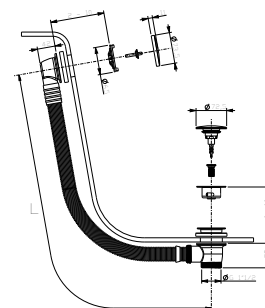

W001

Vidage pour baignoire

- avec manette
- AVEC VIDAGE

N.B. liste complète des finitions dans la section Articles Divers à la fin du Tarif

Chromé	91 02 W001
Noir Mat	91 13 W001
Matt Gun Metal PVD	91 P5 W001
Matt British Gold PVD	91 P6 W001
Matt Copper PVD	91 P9 W001
Deep Black PVD	91 S1 W001

W002

Vidage pour baignoire

- avec manette
- alimentation d'eau par trop-plein
- AVEC VIDAGE

N.B. liste complète des finitions dans la section Articles Divers à la fin du Tarif

Chromé	91 02 W002
Noir Mat	91 13 W002
Matt Gun Metal PVD	91 P5 W002
Matt British Gold PVD	91 P6 W002
Matt Copper PVD	91 P9 W002
Deep Black PVD	91 S1 W002