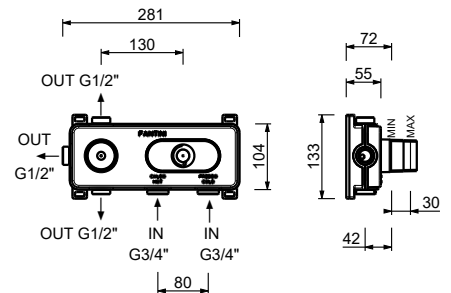

D373A

Pièce Partie à encastrer

19 00 D373A