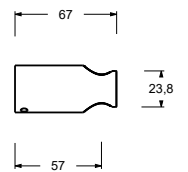

9129**Support douche**

- flexible avec écrou conique
- matériel de base : ABS
- longueur 39 mm

Chromé	90 02 9129
Noir Mat	90 13 9129

Q133**Support douche**

- flexible avec écrou conique
- matériel de base : laiton
- longueur 57 mm