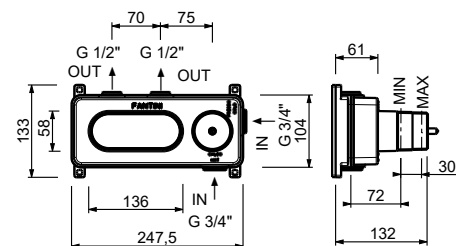

H572A

Pièce Partie à encastrer

44 00 H572A