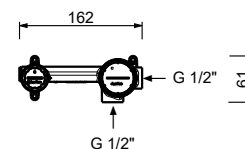

M009B

Partie externe

Chromé	24 02 M009B
Noir Mat	24 13 M009B
Matt Gun Metal PVD	24 P5 M009B
Matt British Gold PVD	24 P6 M009B
Matt Copper PVD	24 P9 M009B
Deep Black PVD	24 S1 M009B