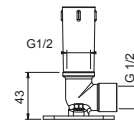

8121

Bras de douche

- longueur 10 cm
- rosace rond
- pour installation plafond
- entrée en 1/2"

Chromé	86 02 8121
Noir Mat	86 13 8121
Matt Gun Metal PVD	86 P5 8121
Matt British Gold PVD	86 P6 8121
Matt Copper PVD	86 P9 8121
Deep Black PVD	86 S1 8121

OPTIONNEL: Partie encastrée pour placoplâtre

W046

91 00 W046