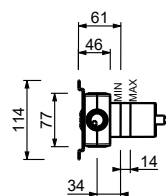

Piece Partie à encastrer

44 00 M685A