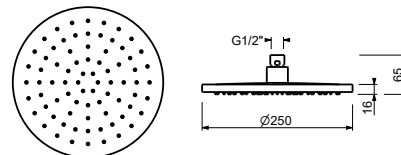

8159

Pomme de douche jet pluie

- Ø 25 cm
- matériel de base : laiton
- limiteur de débit 9 l/min à 3 bar
- système anticalcaire
- entrée en 1/2"
- clapet anti-retour

N.B. Conditions nécessaires pour le fonctionnement correct:
débit min.: 10 l/min