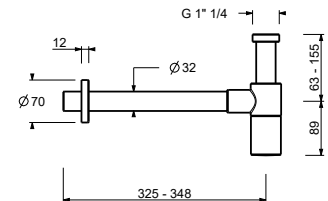

9234

Siphon bouteille

- 1" 1/4
- pour lavabo

N.B. liste complète des finitions dans la section Articles Divers à la fin du Tarif

Chromé	91 02 9234
Noir Mat	91 13 9234
Matt Gun Metal PVD	91 P5 9234
Matt British Gold PVD	91 P6 9234
Matt Copper PVD	91 P9 9234
Deep Black PVD	91 S1 9234