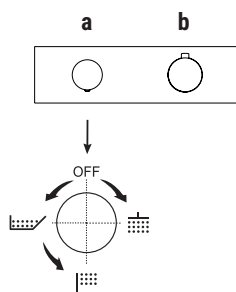

Mitigeurs - boutons ON/OFF

Les mitigeurs thermostatiques douche 3/4" avec boutons ON/OFF et réglage du débit sont disponibles avec plaque « unique », où le thermostatique et les boutons sont intégrés (art. H572B+H572A), ou avec mitigeur thermostatique et robinets d'arrêt (avec rosaces) commandables séparément (art. H500B+H500A ou art. H590B/H591B/H592B+H590A).

EXEMPLE:

art. H572B+H572A ou **art. H500B+H500A / H590B+H590A / H591B+H590A**

a) commande pour régler la température.

b) commande pour: - fonction ON/OFF par pression du bouton
- fonction de réglage du débit par rotation de la bague