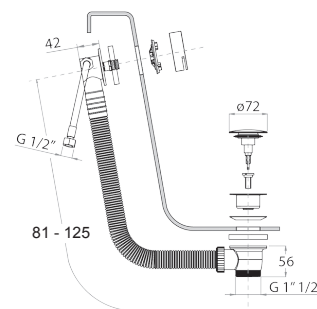

W001

Vidage pour baignoire

- avec manette
- AVEC VIDAGE

N.B. liste complète des finitions dans la section Articles Divers à la fin du Tarif

Chromé	91 02 W001
Noir Mat	91 13 W001
Matt Gun Metal PVD	91 P5 W001
Matt British Gold PVD	91 P6 W001
Matt Copper PVD	91 P9 W001
Deep Black PVD	91 S1 W001

W002

Vidage pour baignoire

- avec manette
- alimentation d'eau par trop-plein
- AVEC VIDAGE

N.B. liste complète des finitions dans la section Articles Divers à la fin du Tarif

Chromé	91 02 W002
Noir Mat	91 13 W002
Matt Gun Metal PVD	91 P5 W002
Matt British Gold PVD	91 P6 W002
Matt Copper PVD	91 P9 W002
Deep Black PVD	91 S1 W002