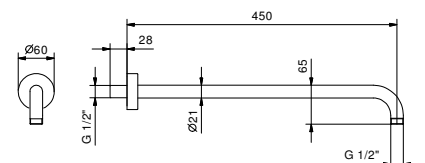

OPTIONNEL: Partie encastrée pour placoplâtre

W046

91 00 W046