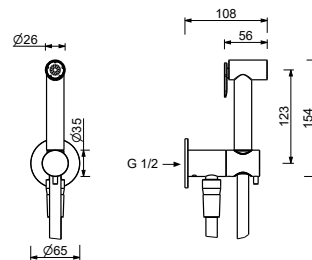

W291

Douchette nettoyage WC

- nettoyage WC
- prise d'eau avec support douchette
- robinets d'arrêt
- rosace rond
- flexible en laiton 120 cm

N.B. liste complète des finitions dans la section Articles Divers à la fin du Tarif

Chromé	91 02 W291
Noir Mat	91 13 W291
Matt Gun Metal PVD	91 P5 W291
Matt British Gold PVD	91 P6 W291
Matt Copper PVD	91 P9 W291
Deep Black PVD	91 S1 W291