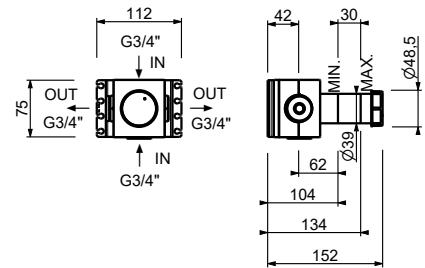

**D491A****Pièce Partie à encastrer**

19 00 D491A

**W269****Optionnel : Système "Easy Fix"**

Plaques et connexions :

- pour montage horizontal ou vertical facilité pour thermostatiques
- pour montage art. H500A / H590A - **1 sortie**
- pour montage H500A / H590A (2 PCS) - **2 sorties**