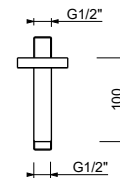

8121

Bras de douche

- longueur 10 cm
- rosace rond
- pour installation plafond
- entrée en 1/2"

Chromé	86 02 8121
Noir Mat	86 13 8121
Matt Gun Metal PVD	86 P5 8121
Matt British Gold PVD	86 P6 8121
Matt Copper PVD	86 P9 8121
Deep Black PVD	86 S1 8121

OPTIONNEL: Partie encastrée pour placoplâtre

W046

91 00 W046