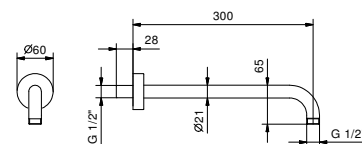

OPTIONNEL: Partie encastrée pour placoplâtre

W046	91 00 W046