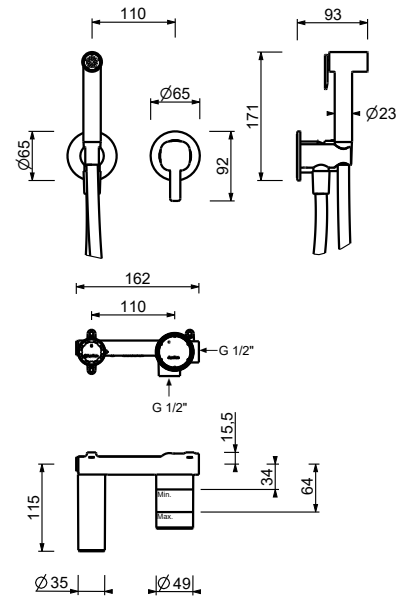

Pièce Partie à encastrer

44 00 M111A

Douchette hygiénique

- hygiène personnelle
- Mitigeur de douche inclus
- prise d'eau avec support douchette
- avec plaque
- flexible en laiton 120 cm
- entrée en 1/2"