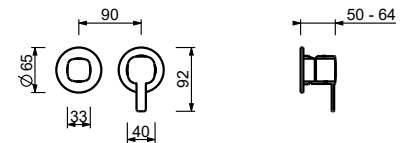

M489B

Partie externe

Chromé	24 02 M489B
Noir Mat	24 13 M489B
Matt Gun Metal PVD	24 P5 M489B
Matt British Gold PVD	24 P6 M489B
Matt Copper PVD	24 P9 M489B
Deep Black PVD	24 S1 M489B