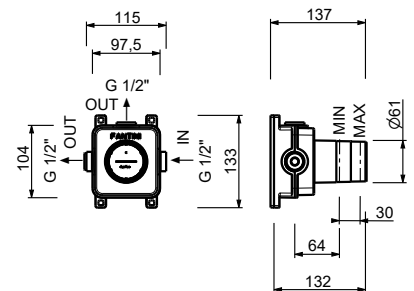

H590A

Pièce Partie à encastrer

44 00 H590A