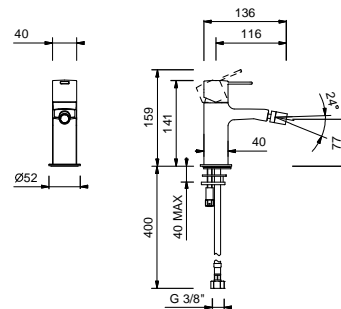

M108WF

Mitigeur bidet monotrou

- **entraxe bec 11,6 cm**
- manette
- limiteur de débit 5 l/min à 3 bar
- aérateur orientable
- flexibles d'alimentation
- SANS VIDAGE

Chromé	24 02 M108WF
Noir Mat	24 13 M108WF
Matt Gun Metal PVD	24 P5 M108WF
Matt British Gold PVD	24 P6 M108WF
Matt Copper PVD	24 P9 M108WF
Deep Black PVD	24 S1 M108WF