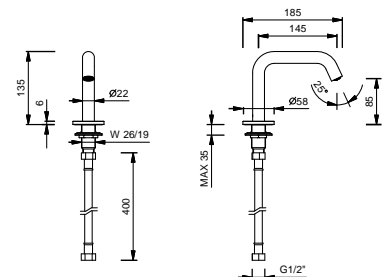

Bec lavabo

- h. 13,5 cm
- entraxe bec 14,5 cm
- limiteur de débit 5 l/min à 3 bar
- entrée en 1/2"

Chromé	24 02 8496
Noir Mat	24 13 8496
Matt Gun Metal PVD	24 P5 8496
Matt British Gold PVD	24 P6 8496
Matt Copper PVD	24 P9 8496
Deep Black PVD	24 S1 8496