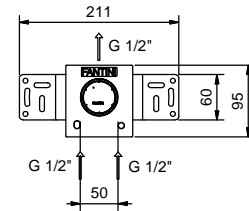

Mitigeur douche à encastrer

- manette
- **1 sortie** en 1/2"
- entrées en 1/2"
- isolation acoustique

M163B

Partie externe

Chromé	24 02 M163B
Noir Mat	24 13 M163B
Matt Gun Metal PVD	24 P5 M163B
Matt British Gold PVD	24 P6 M163B
Matt Copper PVD	24 P9 M163B
Deep Black PVD	24 S1 M163B