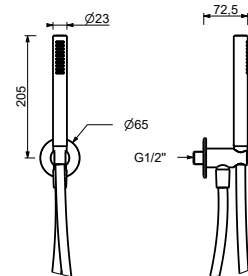

Chromé
Noir Mat
Matt Gun Metal PVD
Matt British Gold PVD
Matt Copper PVD
Deep Black PVD

86 02 8093
86 13 8093
86 P5 8093
86 P6 8093
86 P9 8093
86 S1 8093

8158

Combiné de douche

- rosace ronde Ø 70 mm épaisseur 7,5
- douchette FIT
- prise d'eau avec support douchette
- flexible PVC 150 cm
- entrée en 1/2"