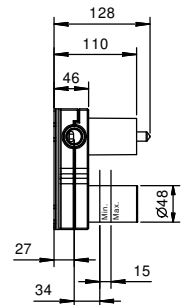

M585A

Piece Partie à encastrer

44 00 M585A