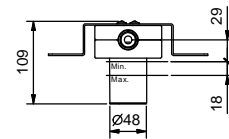

Mitigeur douche à encastrer

- manette
- **1 sortie** en 1/2"
- entrées en 1/2"
- isolation acoustique

M163B

Partie externe

Chromé	24 02 M163B
Noir Mat	24 13 M163B
Matt Gun Metal PVD	24 P5 M163B
Matt British Gold PVD	24 P6 M163B
Matt Copper PVD	24 P9 M163B
Deep Black PVD	24 S1 M163B