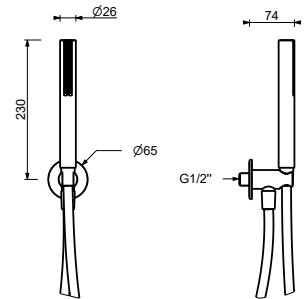

OPTIONNEL: Partie encastrée pour placoplâtre**W046**

91 00 W046

8051

Combiné de douche

- rosace ronde Ø 65 mm épaisseur 4
- douchette SUN
- prise d'eau avec support douchette
- flexible PVC 150 cm
- entrée en 1/2"