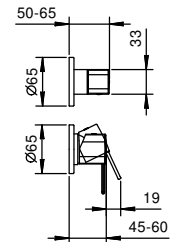

Mitigeur douche à encastrer

- manettes
- avec rosaces
- inverseur **2 sorties** à rotation
- entrées en 1/2"
- isolation acoustique
- seulement installation verticale

M481B

Partie externe

Chromé	24 02 M481B
Noir Mat	24 13 M481B
Matt Gun Metal PVD	24 P5 M481B
Matt British Gold PVD	24 P6 M481B
Matt Copper PVD	24 P9 M481B
Deep Black PVD	24 S1 M481B