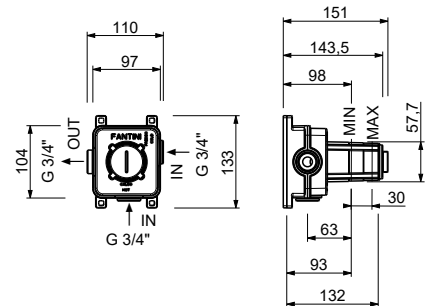

Mitigeur thermostatique douche à encastrer 3/4"

- manette
- entrées en 1/2"
- isolation acoustique
- sans robinets d'arrêt **à commander séparément**

N.B. Le mitigeur doit toujours être commandé avec un robinet d'arrêt de 3/4" ou 1/2"

H700B

Partie externe

Chromé	87 02 H700B
Noir Mat	87 13 H700B
Matt Gun Metal PVD	87 P5 H700B
Matt British Gold PVD	87 P6 H700B
Matt Copper PVD	87 P9 H700B
Deep Black PVD	87 S1 H700B

H500A

Pièce Partie à encastrer

44 00 H500A