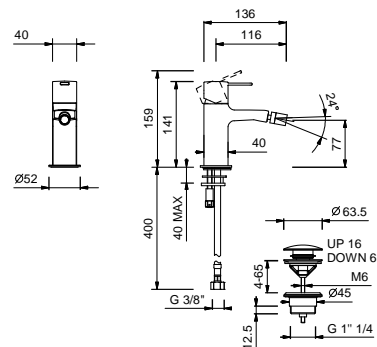

M108F

Mitigeur bidet monotrou

- **entraxe bec 11,6 cm**
- manette
- limiteur de débit 5 l/min à 3 bar
- aérateur orientable
- flexibles d'alimentation
- AVEC VIDAGE

Chromé	24 02 M108F
Noir Mat	24 13 M108F
Matt Gun Metal PVD	24 P5 M108F
Matt British Gold PVD	24 P6 M108F
Matt Copper PVD	24 P9 M108F
Deep Black PVD	24 S1 M108F