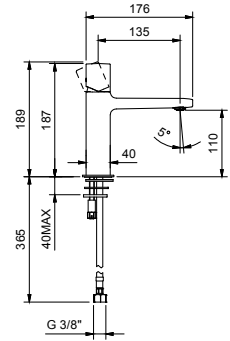

M004WF
lead ϕ free

Mitigeur lavabo monotrou

- entraxe bec 13,5 cm
- manette
- limiteur de débit 5 l/min à 3 bar
- flexibles d'alimentation
- SANS VIDAGE

Chromé	24 02 M004WF
Noir Mat	24 13 M004WF
Matt Gun Metal PVD	24 P5 M004WF
Matt British Gold PVD	24 P6 M004WF
Matt Copper PVD	24 P9 M004WF
Deep Black PVD	24 S1 M004WF