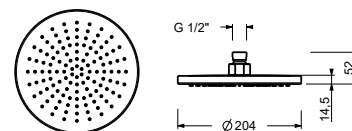

8136

Pomme de douche jet pluie

- Ø 20 cm
- matériel de base : laiton
- limiteur de débit 12 l/min à 3 bar
- système anticalcaire
- entrée en 1/2"
- clapet anti-retour

N.B. Conditions nécessaires pour le fonctionnement correct:
débit min.: 10 l/min

Chromé	86 02 8136
Noir Mat	86 13 8136
Matt Gun Metal PVD	86 P5 8136
Matt British Gold PVD	86 P6 8136
Matt Copper PVD	86 P9 8136
Deep Black PVD	86 S1 8136