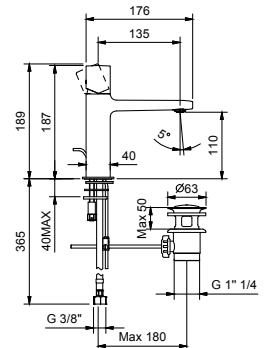

M004F
lead ϕ free

Mitigeur lavabo monotrou

- entraxe bec 13,5 cm
- manette
- limiteur de débit 5 l/min à 3 bar
- flexibles d'alimentation
- AVEC VIDAGE

Chromé	24 02 M004F
Noir Mat	24 13 M004F
Matt Gun Metal PVD	24 P5 M004F
Matt British Gold PVD	24 P6 M004F
Matt Copper PVD	24 P9 M004F
Deep Black PVD	24 S1 M004F