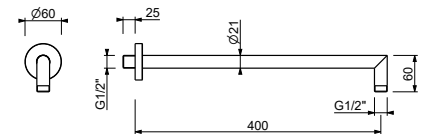

OPTIONNEL: Partie encastrée pour placoplâtre

W046

91 00 W046

8011

Bras de douche

- longueur 45 cm
- rosace rond
- pour installation murale
- entrée en 1/2"

Chromé	86 02 8011
Noir Mat	86 13 8011
Matt Gun Metal PVD	86 P5 8011
Matt British Gold PVD	86 P6 8011
Matt Copper PVD	86 P9 8011
Deep Black PVD	86 S1 8011