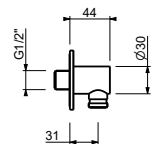

Prise d'eau

- rosace rond
- matériel de base : laiton
- sans support douche

Chromé	91 02 7034
Noir Mat	91 13 7034
Matt Gun Metal PVD	91 P5 7034
Matt British Gold PVD	91 P6 7034
Matt Copper PVD	91 P9 7034
Deep Black PVD	91 S1 7034

9129