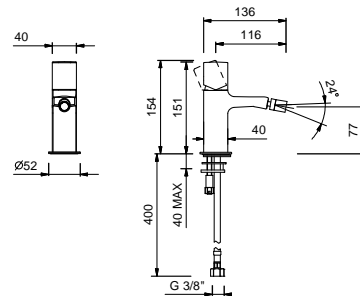

M008WF

Mitigeur bidet monotrou

- **entraxe bec 11,6 cm**
- manette
- limiteur de débit 5 l/min à 3 bar
- aérateur orientable
- flexibles d'alimentation
- SANS VIDAGE

Chromé	24 02 M008WF
Noir Mat	24 13 M008WF
Matt Gun Metal PVD	24 P5 M008WF
Matt British Gold PVD	24 P6 M008WF
Matt Copper PVD	24 P9 M008WF
Deep Black PVD	24 S1 M008WF