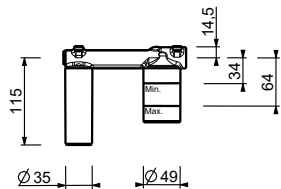

M111A

UP-Teil

44 00 M111A