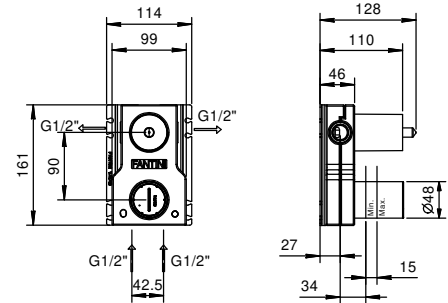

M585A

UP-Teil

44 00 M585A