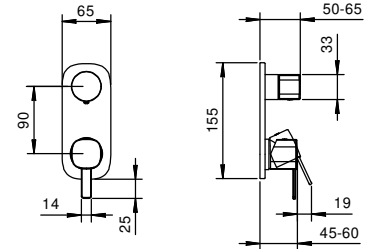

M687A

UP-Teil

44 00 M687A

UP-Brausemischer

- Griffe
- mit Abdeckplatte
- Drehumsteller **3-Wege**
- 1/2" Eingänge
- Schallschutz
- nur für vertikale Montage

M487B

AP-Teil

Chrom	24 02 M487B
Schwarz matt	24 13 M487B
Matt Gun Metal PVD	24 P5 M487B
Matt British Gold PVD	24 P6 M487B
Matt Copper PVD	24 P9 M487B
Deep Black PVD	24 S1 M487B