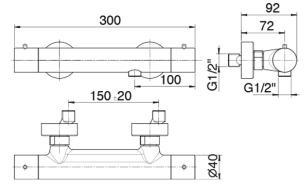

M030

AP-Thermostatbrausemischer

- Griffe
- ohne Brauseset
- 1/2" Eingänge