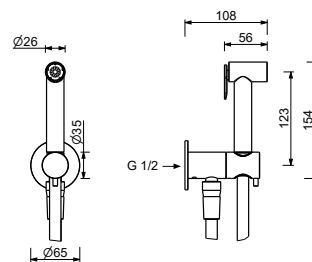

W291

Hydrobrush

- für die WC-Reinigung
- Wandbogen mit Brausehalter
- Absperrventil
- runde Rosette
- 120 cm Messingschlauch

Hinweis: vollständige Liste der Oberflächen bei dem Abschnitt Zubehör am Ende der Preisliste

Chrom	91 02 W291
Schwarz matt	91 13 W291
Matt Gun Metal PVD	91 P5 W291
Matt British Gold PVD	91 P6 W291
Matt Copper PVD	91 P9 W291
Deep Black PVD	91 S1 W291