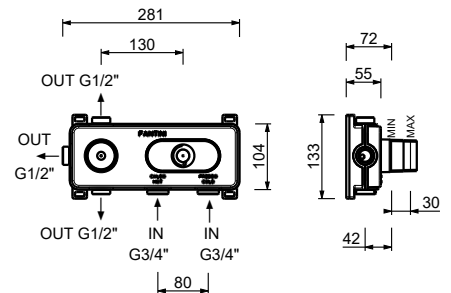

D373A

UP-Teil

19 00 D373A