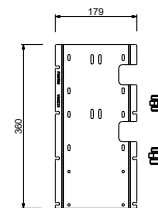

D491A

UP-Teil

19 00 D491A

W269

OPTIONAL - "Easy Fix" System

- Platte und Verbindungen
- für einfache horizontale oder vertikale Thermostatmontage
 - für Montage Art H500A / H590A - **1 Ausgang**
 - für Montage Art H500A / H590A (2Stk) - **2 Ausgänge**