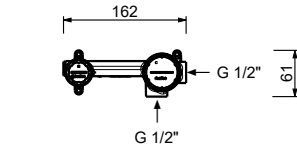

M111A

UP-Teil

44 00 M111A