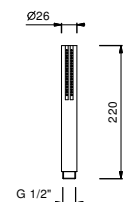

Chrom 90 02 9673
Schwarz matt 90 13 9673