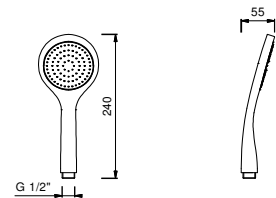

Handbrause

- DISCO
- Basismaterial: ABS
- Ø 10 cm
- Runde Hebel
- Durchflussbegrenzer auf 9 l/min
- Antikalksystem
- Rückflussverhinderer

Chrom	90 02 8914