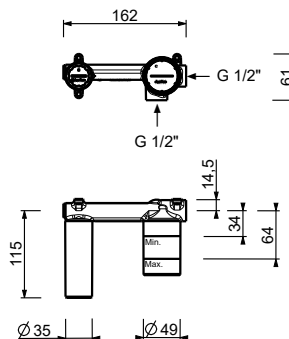

M111A

UP-Teil

44 00 M111A