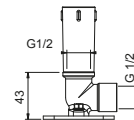

8121

Brausearm

- Länge 10 cm
- runde Rosette
- Deckenmontage
- 1/2" Eingang

Chrom	86 02 8121
Schwarz matt	86 13 8121
Matt Gun Metal PVD	86 P5 8121
Matt British Gold PVD	86 P6 8121
Matt Copper PVD	86 P9 8121
Deep Black PVD	86 S1 8121

OPTIONAL: UP-Teil für Gipskarton

W046 91 00 W046