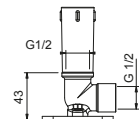

OPTIONAL: UP-Teil für Gipskarton

W046

91 00 W046