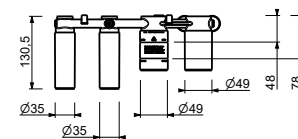

UP-Wannenmischer

- Achsabstand Auslauf 19 cm
- Griff
- Drehumsteller **2-Wege**
- Handbrause FIT
- Wandbogen mit Brausehalter
- Schlauch PVC 150 cm
- 1/2" Eingänge