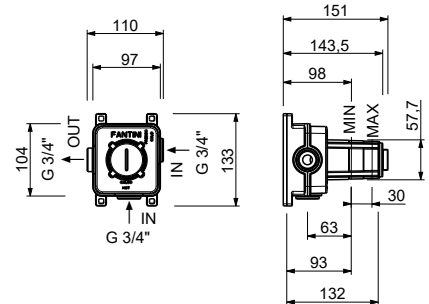

3/4" UP-Thermostatbrausemischer

- Griff
- 1/2" Eingänge
- Schallschutz
- ohne Absperrventil, **muss separat dazu bestellt werden**

HINWEIS: Der Mischer muss immer mit einem 3/4"- oder 1/2"-Absperrventil bestellt werden

H700B

AP-Teil

Chrom	87 02 H700B
Schwarz matt	87 13 H700B
Matt Gun Metal PVD	87 P5 H700B
Matt British Gold PVD	87 P6 H700B
Matt Copper PVD	87 P9 H700B
Deep Black PVD	87 S1 H700B

H500A

UP-Teil

44 00 H500A