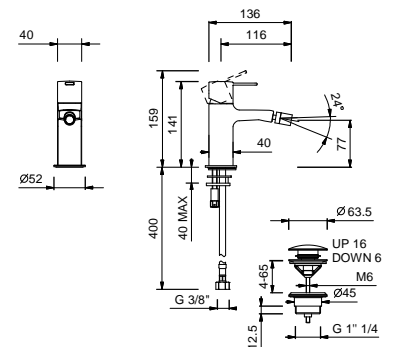

M108WF

1-Loch-Bidetmischer

- Achsabstand Auslauf 11,6 cm
- Griff
- Wasserdurchflussbegrenzer auf 5 l/min bei 3 bar
- Perlator mit Gelenk
- Versorgungsleitung/schläuche
- OHNE ABLAUF

Chrom	24 02 M108WF
Schwarz matt	24 13 M108WF
Matt Gun Metal PVD	24 P5 M108WF
Matt British Gold PVD	24 P6 M108WF
Matt Copper PVD	24 P9 M108WF
Deep Black PVD	24 S1 M108WF

Hygienische Handbrause

- für die Intimpflege
- Duschkörper inklusive
- Wandbogen mit Brausehalter
- mit Rosette
- 120 cm Messingschlauch
- 1/2" Eingang

Hinweis: vollständige Liste der Oberflächen bei dem Abschnitt Zubehör am Ende der Preisliste