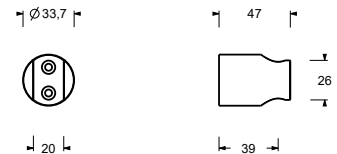

9129

Handbrausehalter

- mit Schlauchhalterung und Kegelschraube
- Basismaterial: ABS
- Länge 39 mm

Chrom	90 02 9129
Schwarz matt	90 13 9129

Q133

Handbrausehalter

- mit Schlauchhalterung und Kegelschraube
- Basismaterial: Messing
- Länge 57 mm