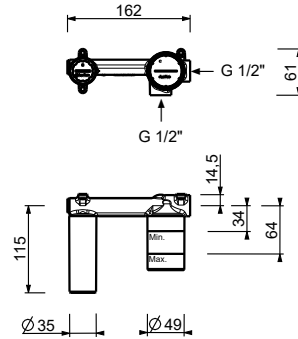

M111A

UP-Teil

44 00 M111A