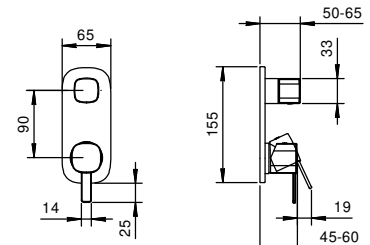

M685A

UP-Teil

44 00 M685A

UP-Brausemischer

- Griffe
- mit Abdeckplatte
- Drehumsteller **2-Wege**
- 1/2" Eingänge
- Schallschutz
- nur für vertikale Montage

M485B

AP-Teil

Chrom	24 02 M485B
Schwarz matt	24 13 M485B
Matt Gun Metal PVD	24 P5 M485B
Matt British Gold PVD	24 P6 M485B
Matt Copper PVD	24 P9 M485B
Deep Black PVD	24 S1 M485B