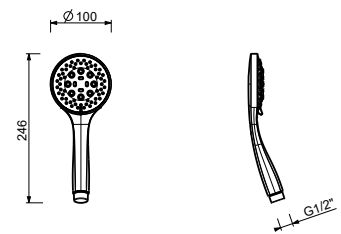

Handbrause

- DISCO
- Basismaterial: ABS
- Ø 10 cm
- 3 Düsen: Regen, Tonic Strahl, Massage
- Durchflussbegrenzer auf 12 l/min
- Antikalksystem
- Rückflussverhinderer

Chrom	90 02 Z348
Schwarz matt	90 13 Z348
Matt Gun Metal PVD	90 P5 Z348
Matt British Gold PVD	90 P6 Z348