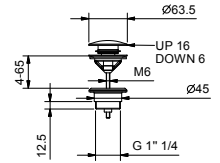

8434

Ablauf

- 1" 1/4
- Druckverschluss
- für Waschbecken ohne Überlaufloch
- für Waschbecken mit Überlaufloch
- Universell

Hinweis: vollständige Liste der Oberflächen bei dem Abschnitt Zubehör am Ende der Preisliste

Chrom	91 02 8434
Schwarz matt	91 13 8434
Matt Gun Metal PVD	91 P5 8434
Matt British Gold PVD	91 P6 8434
Matt Copper PVD	91 P9 8434
Deep Black PVD	91 S1 8434

8435

Ablauf

- 1" 1/4
- für Waschbecken ohne Überlaufloch
- für Waschbecken mit Überlaufloch
- offener Abfluss
- Universell

Hinweis: vollständige Liste der Oberflächen bei dem Abschnitt Zubehör am Ende der Preisliste