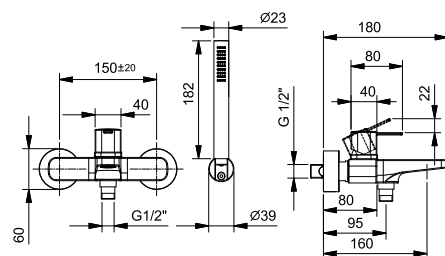

M015

AP-Wannenmischer

- Achsabstand Auslauf 16 cm
- Griff
- **2-Wege** -Umsteller
- Handbrause FIT
- Handbrausehalter
- Schlauch PVC 150 cm

Chrom	24 02 M015
Schwarz matt	24 13 M015
Matt Gun Metal PVD	24 P5 M015
Matt British Gold PVD	24 P6 M015
Matt Copper PVD	24 P9 M015
Deep Black PVD	24 S1 M015

M115

AP-Wannenmischer

- Achsabstand Auslauf 16 cm
- Griff
- **2-Wege** -Umsteller
- Handbrause FIT
- Schlauch PVC 150 cm
- Handbrausehalter

Chrom	24 02 M115
Schwarz matt	24 13 M115
Matt Gun Metal PVD	24 P5 M115
Matt British Gold PVD	24 P6 M115
Matt Copper PVD	24 P9 M115
Deep Black PVD	24 S1 M115

UP-Wannenmischer

- Achsabstand Auslauf 15 cm
- Griff
- Drehumsteller **2-Wege**
- Handbrause FIT
- Wandbogen mit Brausehalter
- Schlauch PVC 150 cm
- 1/2\" Eingänge

M120B

AP-Teil

Chrom	24 02 M120B
Schwarz matt	24 13 M120B
Matt Gun Metal PVD	24 P5 M120B
Matt British Gold PVD	24 P6 M120B
Matt Copper PVD	24 P9 M120B
Deep Black PVD	24 S1 M120B

D220A

UP-Teil

44 00 D220A