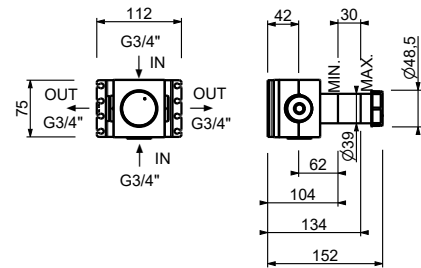

D491A

UP-Teil

19 00 D491A

W269

OPTIONAL - "Easy Fix" System

- Platte und Verbindungen
- für einfache horizontale oder vertikale Thermostatmontage
 - für Montage Art H500A / H590A - **1 Ausgang**
 - für Montage Art H500A / H590A (2Stk) - **2 Ausgänge**