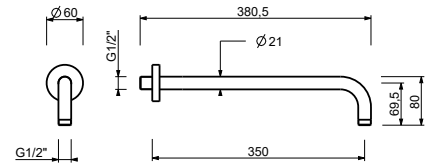

OPTIONAL: UP-Teil für Gipskarton

W046	91 00 W046
-------------	------------

8137

Brausearm

- Länge 35 cm
- runde Rosette
- Wandmontage
- 1/2" Eingang

Chrom	86 02 8137
Schwarz matt	86 13 8137
Matt Gun Metal PVD	86 P5 8137
Matt British Gold PVD	86 P6 8137
Matt Copper PVD	86 P9 8137
Deep Black PVD	86 S1 8137