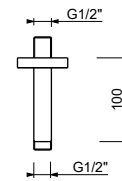

8121

Brausearm

- Länge 10 cm
- runde Rosette
- Deckenmontage
- 1/2" Eingang

Chrom	86 02 8121
Schwarz matt	86 13 8121
Matt Gun Metal PVD	86 P5 8121
Matt British Gold PVD	86 P6 8121
Matt Copper PVD	86 P9 8121
Deep Black PVD	86 S1 8121

OPTIONAL: UP-Teil für Gipskarton

W046 91 00 W046