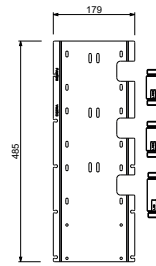

BEISPIEL FÜR KOMBINATIONEN - 1 AUSGANG

BEISPIEL FÜR KOMBINATIONEN - 2 AUSGÄNGE

91 00 W275

W276

OPTIONAL - "Easy Fix" System

Platte und Verbindungen

- für einfache horizontale oder vertikale Thermostatmontage
- für Montage Art H500A / D491A (3Stk) - **3 Ausgänge**