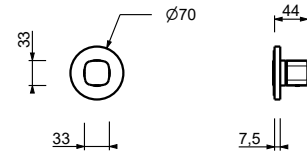

H590A

UP-Teil

44 00 H590A

3/4" Absperrventil

- Griff
- 90° Keramikventil
- 3/4" Eingänge
- Schallschutz

M590B

AP-Teil

Chrom	24 02 M590B
Schwarz matt	24 13 M590B
Matt Gun Metal PVD	24 P5 M590B
Matt British Gold PVD	24 P6 M590B
Matt Copper PVD	24 P9 M590B
Deep Black PVD	24 S1 M590B