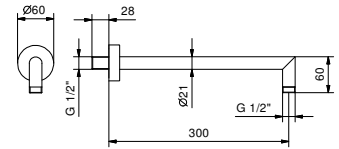

OPTIONAL: UP-Teil für Gipskarton

W046 91 00 W046

9231

Brausearm

- Länge 30 cm
- runde Rosette
- Wandmontage
- 1/2" Eingang

Chrom	86 02 9231
Schwarz matt	86 13 9231
Matt Gun Metal PVD	86 P5 9231
Matt British Gold PVD	86 P6 9231
Matt Copper PVD	86 P9 9231
Deep Black PVD	86 S1 9231