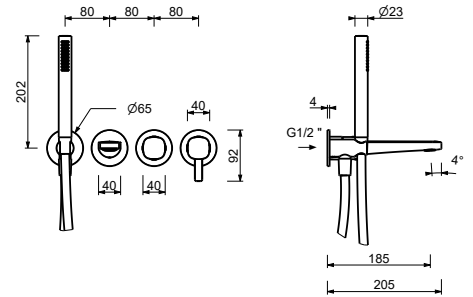

D220A

UP-Teil

44 00 D220A

UP-Wannenmischer

- Achsabstand Auslauf 19 cm
- Griff
- Drehumsteller **2-Wege**
- Handbrause FIT
- Wandbogen mit Brausehalter
- Schlauch PVC 150 cm
- 1/2" Eingänge

M121B

D220A

AP-Teil