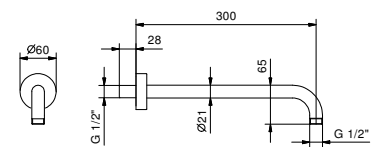

8027

Brausearm

- Länge 30 cm
- runde Rosette
- Wandmontage
- 1/2" Eingang

Chrom	86 02 8027
Schwarz matt	86 13 8027
Matt Gun Metal PVD	86 P5 8027
Matt British Gold PVD	86 P6 8027
Matt Copper PVD	86 P9 8027
Deep Black PVD	86 S1 8027