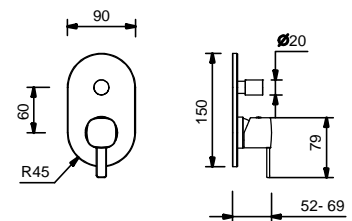

M822B

AP-Teil

Chrom	24 02 M822B
Schwarz matt	24 13 M822B
Matt Gun Metal PVD	24 P5 M822B
Matt British Gold PVD	24 P6 M822B
Matt Copper PVD	24 P9 M822B
Deep Black PVD	24 S1 M822B