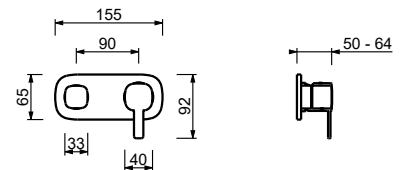

M585A

UP-Teil

44 00 M585A

UP-Brauseemischer

- Griffe
- mit Abdeckplatte
- Drehumsteller **2-Wege**
- 1/2" Eingänge
- Schallschutz
- nur für horizontale Montage

M482B

AP-Teil

Chrom	24 02 M482B
Schwarz matt	24 13 M482B
Matt Gun Metal PVD	24 P5 M482B
Matt British Gold PVD	24 P6 M482B
Matt Copper PVD	24 P9 M482B
Deep Black PVD	24 S1 M482B