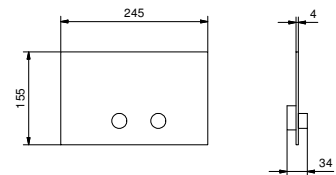

Betätigungsplatte TECE

- Basismaterial: Edelstahl
- Reliefknöpfen
- mit rundem Druckknopf
- Mindesttiefe: siehe Einbauanleitung
- ohne sichtbarer Befestigung

Hinweis: vollständige Liste der Oberflächen bei dem Abschnitt Zubehör am Ende der Preisliste

Hinweis: kompatibel NUR MIT Tecebox Octa II