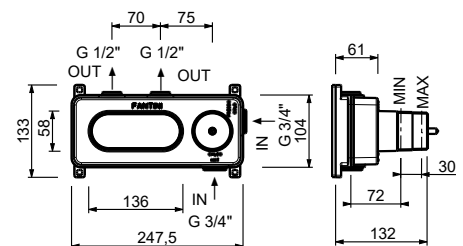

H572A

UP-Teil

44 00 H572A