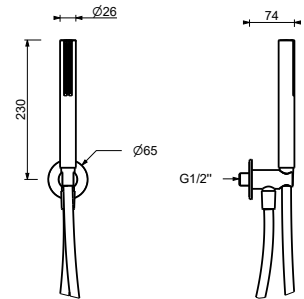

OPTIONAL: UP-Teil für Gipskarton

W046 91 00 W046

9237

Brausearm

- Länge 45 cm
- runde Rosette
- Deckenmontage
- 1/2" Eingang

Chrom	86 02 9237
Schwarz matt	86 13 9237
Matt Gun Metal PVD	86 P5 9237
Matt British Gold PVD	86 P6 9237
Matt Copper PVD	86 P9 9237
Deep Black PVD	86 S1 9237

OPTIONAL: UP-Teil für Gipskarton

W046 91 00 W046

8051

Brauseset

- Runde Rosette Ø 65 mm Dicke 4
- Handbrause SUN
- Wandbogen mit Brausehalter
- Schlauch PVC 150 cm
- 1/2" Eingang

Chrom 86 02 8051
Schwarz matt 86 13 8051

8093

Brauseset

- Runde Rosette Ø 65 mm Dicke 4
- Handbrause FIT
- Wandbogen mit Brausehalter
- Schlauch PVC 150 cm
- 1/2" Eingang

Chrom 86 02 8093
Schwarz matt 86 13 8093
Matt Gun Metal PVD 86 P5 8093
Matt British Gold PVD 86 P6 8093
Matt Copper PVD 86 P9 8093
Deep Black PVD 86 S1 8093

8158

Brauseset

- Runde Rosette Ø 70 mm Dicke 7,5
- Handbrause FIT
- Wandbogen mit Brausehalter
- Schlauch PVC 150 cm
- 1/2" Eingang

Chrom 86 02 8158
Schwarz matt 86 13 8158
Matt Gun Metal PVD 86 P5 8158
Matt British Gold PVD 86 P6 8158
Matt Copper PVD 86 P9 8158
Deep Black PVD 86 S1 8158