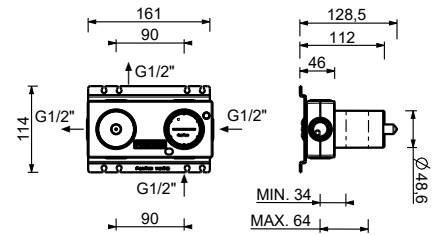

M623A

UP-Teil

44 00 M623A