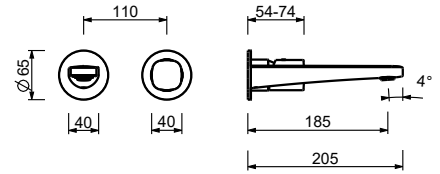

lead ρ free

Wandwaschtischmischer

- Achsabstand Auslauf 19 cm
- Griff
- Wasserdurchflussbegrenzer auf 5 l/min bei 3 bar
- 1/2" Eingänge
- OHNE ABLAUF

M011B

AP-Teil

Chrom	24 02 M011B
Schwarz matt	24 13 M011B
Matt Gun Metal PVD	24 P5 M011B
Matt British Gold PVD	24 P6 M011B
Matt Copper PVD	24 P9 M011B
Deep Black PVD	24 S1 M011B