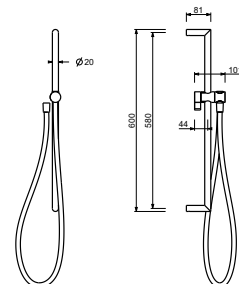

Chrom	90 02 Z674
Schwarz matt	90 13 Z674
Matt Gun Metal PVD	90 P5 Z674
Matt British Gold PVD	90 P6 Z674

8929

Handbrause

- DISCO
- Basismaterial: ABS
- Ø 13 cm
- 3 Düsen: Regen, Tonic Strahl, Massage
- Durchflussbegrenzer auf 12 l/min
- Antikalksystem
- Rückflussverhinderer

Chrom	90 02 8929
Schwarz matt	90 13 8929
Matt Gun Metal PVD	90 P5 8929
Matt British Gold PVD	90 P6 8929

8096

Brausestange

- Länge 87,5cm
- ohne Wandbogen
- ohne Handbrause
- ohne Schlauch
- verstellbarer Brausehalter

Chrom	86 02 8096
-------	------------

8145

Brausestange

- Länge 60cm
- Schlauch PVC 150 cm
- verstellbarer Brausehalter
- ohne Wandbogen
- ohne Handbrause

Chrom	86 02 8145
Schwarz matt	86 13 8145
Matt Gun Metal PVD	86 P5 8145
Matt British Gold PVD	86 P6 8145
Matt Copper PVD	86 P9 8145
Deep Black PVD	86 S1 8145

9247

Brausestange

- Länge 90cm
- Schlauch PVC 150 cm
- verstellbarer Brausehalter
- ohne Wandbogen
- ohne Handbrause

Chrom	86 02 9247
Schwarz matt	86 13 9247
Matt Gun Metal PVD	86 P5 9247
Matt British Gold PVD	86 P6 9247
Matt Copper PVD	86 P9 9247
Deep Black PVD	86 S1 9247