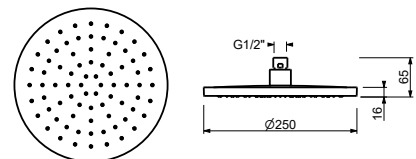

Regenkopfbrause

- Ø 25 cm
- Basismaterial: ABS
- Wasserdurchflussbegrenzer auf 9 l/min bei 3 bar
- Antikalksystem
- 1/2" Eingang
- Rückflussverhinderer

Hinweis: Nötige Bedingungen für korrektes Funktionieren:
Mindestzufuhr: 10 l/min

Chrom	86 02 8157