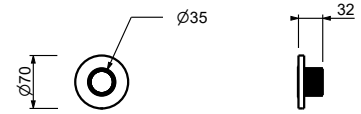

H590A

UP-Teil

44 00 H590A

Absperrventil

- ON/OFF-Taste mit Durchflussregelung **Siebdruck von Handbrause**
- Schallschutz
- für horizontale und vertikale Installation
- 1/2" Eingänge

H791B

AP-Teil

Chrom	87 02 H791B
Matt Gun Metal PVD	87 P5 H791B
Matt British Gold PVD	87 P6 H791B
Matt Copper PVD	87 P9 H791B
Deep Black PVD	87 S1 H791B