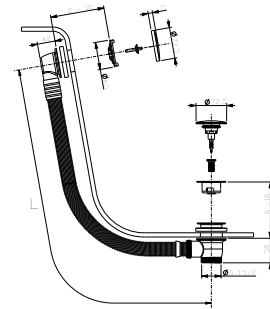

W001

Wannenablauf

- mit Griff
- MIT ABLAUF

Hinweis: vollständige Liste der Oberflächen bei dem Abschnitt Zubehör am Ende der Preisliste

Chrom	91 02 W001
Schwarz matt	91 13 W001
Matt Gun Metal PVD	91 P5 W001
Matt British Gold PVD	91 P6 W001
Matt Copper PVD	91 P9 W001
Deep Black PVD	91 S1 W001

W002

Wannenablauf

- mit Griff
- Überlaufgarnitur mit Füllfunktion
- MIT ABLAUF

Hinweis: vollständige Liste der Oberflächen bei dem Abschnitt Zubehör am Ende der Preisliste

Chrom	91 02 W002
Schwarz matt	91 13 W002
Matt Gun Metal PVD	91 P5 W002
Matt British Gold PVD	91 P6 W002
Matt Copper PVD	91 P9 W002
Deep Black PVD	91 S1 W002