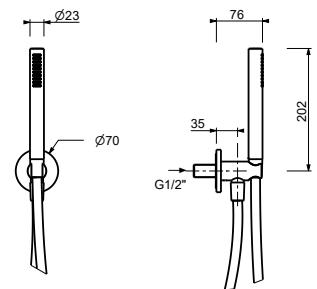

OPTIONAL: UP-Teil für Gipskarton

W046 91 00 W046

8051

Brauseset

- Runde Rosette Ø 65 mm Dicke 4
- Handbrause SUN
- Wandbogen mit Brausehalter
- Schlauch PVC 150 cm
- 1/2" Eingang

Chrom 86 02 8051
Schwarz matt 86 13 8051

8093

Brauseset

- Runde Rosette Ø 65 mm Dicke 4
- Handbrause FIT
- Wandbogen mit Brausehalter
- Schlauch PVC 150 cm
- 1/2" Eingang

Chrom 86 02 8093
Schwarz matt 86 13 8093
Matt Gun Metal PVD 86 P5 8093
Matt British Gold PVD 86 P6 8093
Matt Copper PVD 86 P9 8093
Deep Black PVD 86 S1 8093

8158

Brauseset

- Runde Rosette Ø 70 mm Dicke 7,5
- Handbrause FIT
- Wandbogen mit Brausehalter
- Schlauch PVC 150 cm
- 1/2" Eingang

Chrom 86 02 8158
Schwarz matt 86 13 8158
Matt Gun Metal PVD 86 P5 8158
Matt British Gold PVD 86 P6 8158
Matt Copper PVD 86 P9 8158
Deep Black PVD 86 S1 8158