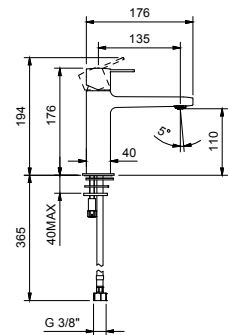

M104WF

lead ϕ free

1-Loch-Waschtischmischer

- Achsabstand Auslauf 13,5 cm
- Griff
- Wasserdurchflussbegrenzer auf 5 l/min bei 3 bar
- Versorgungsleitung/schläuche
- OHNE ABLAUF

Chrom	24 02 M104WF
Schwarz matt	24 13 M104WF
Matt Gun Metal PVD	24 P5 M104WF
Matt British Gold PVD	24 P6 M104WF
Matt Copper PVD	24 P9 M104WF
Deep Black PVD	24 S1 M104WF