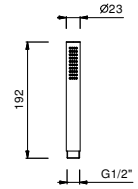

8783

Handbrause

- FIT
- Basismaterial: Messing
- Durchflussbegrenzer auf 9 l/min
- Antikalksystem
- Rückflussverhinderer

Chrom	90 02 8783
Schwarz matt	90 13 8783
Matt Gun Metal PVD	90 P5 8783
Matt British Gold PVD	90 P6 8783
Matt Copper PVD	90 P9 8783
Deep Black PVD	90 S1 8783