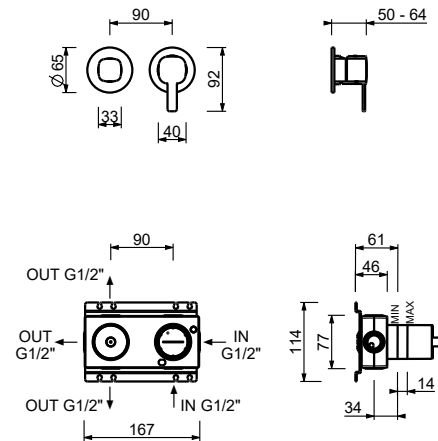

M587A

UP-Teil

44 00 M587A

UP-Brauseemischer

- Griffe
- mit Rosette
- Drehmsteller **3-Wege**
- 1/2" Eingänge
- nur für horizontale Montage
- Schallschutz

M489B

AP-Teil

Chrom	24 02 M489B
Schwarz matt	24 13 M489B
Matt Gun Metal PVD	24 P5 M489B
Matt British Gold PVD	24 P6 M489B
Matt Copper PVD	24 P9 M489B
Deep Black PVD	24 S1 M489B