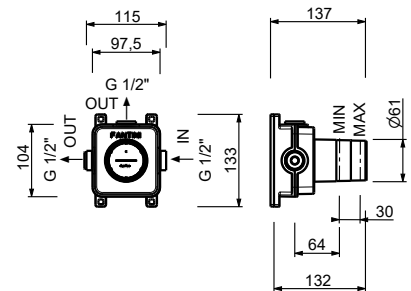

Absperrventil

- ON/OFF-Taste mit Durchflussregelung **Siebdruck von Handbrause**
- Schallschutz
- für horizontale und vertikale Installation
- 1/2" Eingänge

H791B

AP-Teil

Chrom	87 02 H791B
Matt Gun Metal PVD	87 P5 H791B
Matt British Gold PVD	87 P6 H791B
Matt Copper PVD	87 P9 H791B
Deep Black PVD	87 S1 H791B

H590A

UP-Teil

44 00 H590A