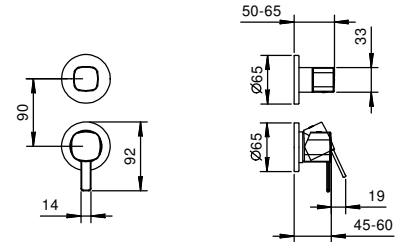

M822A

UP-Teil

44 00 M822A

UP-Brauseemischer

- Griffe
- mit Rosette
- Drehumsteller **2-Wege**
- 1/2" Eingänge
- Schallschutz
- nur für vertikale Montage

M481B

AP-Teil

Chrom	24 02 M481B
Schwarz matt	24 13 M481B
Matt Gun Metal PVD	24 P5 M481B
Matt British Gold PVD	24 P6 M481B
Matt Copper PVD	24 P9 M481B
Deep Black PVD	24 S1 M481B