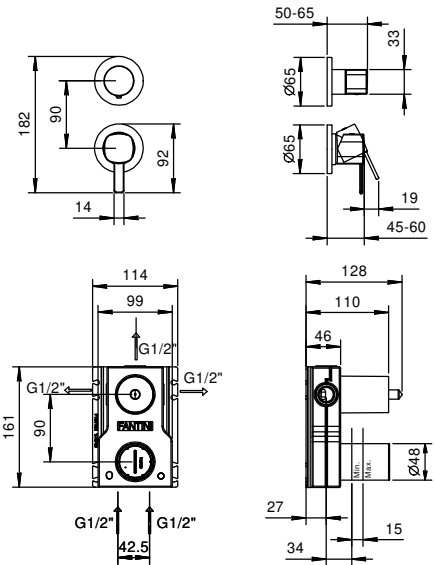

M685A

UP-Teil

44 00 M685A

UP-Brausemischer

- Griffe
- mit Rosette
- Drehmsteller **3-Wege**
- 1/2" Eingänge
- nur für vertikale Montage
- Schallschutz

M489B

AP-Teil

Chrom	24 02 M489B
Schwarz matt	24 13 M489B
Matt Gun Metal PVD	24 P5 M489B
Matt British Gold PVD	24 P6 M489B
Matt Copper PVD	24 P9 M489B
Deep Black PVD	24 S1 M489B