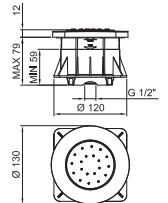

Seitenkörperbrausen

- verstellbar
- Basismaterial: ABS
- Antikalksystem
- 1/2" Eingang
- UP Teil enthalten

Hinweis: Nötige Bedingungen für korrektes Funktionieren:
Mindestzufuhr: 12 l/min