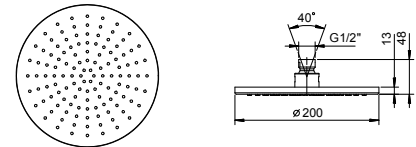

Regenkopfbrause

- Ø 20 cm
- Basismaterial: ABS
- Wasserdurchflussbegrenzer auf 12 l/min bei 3 bar
- Antikalksystem
- 1/2" Eingang
- Rückflussverhinderer

Hinweis: Nötige Bedingungen für korrektes Funktionieren:
Mindestzufuhr: 10 l/min

Chrom	86 02 8095