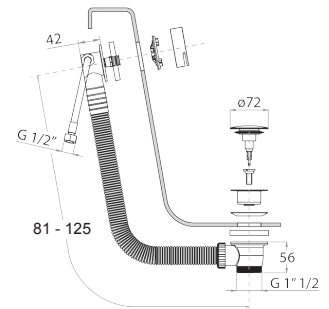

W002

Wannenablauf

- mit Griff
- Überlaufgarnitur mit Füllfunktion
- MIT ABLAUF

Hinweis: vollständige Liste der Oberflächen bei dem Abschnitt Zubehör am Ende der Preisliste

Chrom	91 02 W002
Schwarz matt	91 13 W002
Matt Gun Metal PVD	91 P5 W002
Matt British Gold PVD	91 P6 W002
Matt Copper PVD	91 P9 W002
Deep Black PVD	91 S1 W002