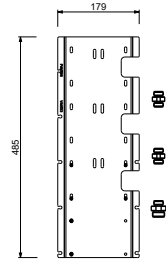

BEISPIEL FÜR KOMBINATIONEN - 1 AUSGANG

BEISPIEL FÜR KOMBINATIONEN - 2 AUSGÄNGE

91 00 W269

W270

OPTIONAL - "Easy Fix" System

- Platte und Verbindungen
- für einfache horizontale oder vertikale Thermostatmontage
 - für Montage Art H500A / H590A (3Stk) - **3 Ausgänge**