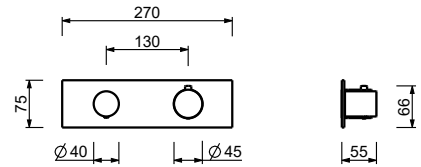

3/4" UP-Thermostatbrausemischer

- Griffe
- Drehumsteller **2-Wege** mit Absperrung
- nur für horizontale Montage
- 3/4" Eingänge

G572B

AP-Teil

Chrom	87 02 G572B
Schwarz matt	87 13 G572B
Matt Gun Metal PVD	87 P5 G572B
Matt British Gold PVD	87 P6 G572B
Matt Copper PVD	87 P9 G572B
Deep Black PVD	87 S1 G572B