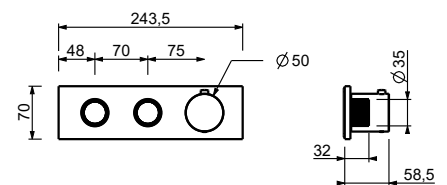

H572B

AP-Teil

Chrom	87 02 H572B
Matt Gun Metal PVD	87 P5 H572B
Matt British Gold PVD	87 P6 H572B
Matt Copper PVD	87 P9 H572B
Deep Black PVD	87 S1 H572B