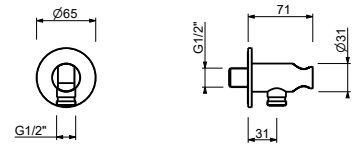

9323

Wandbogen

- runde Rosette
- Basismaterial: Messing
- Handbrausehalter
- mit Schlauchhalterung und Kegelschraube

Chrom	91 02 9323
Schwarz matt	91 13 9323
Matt Gun Metal PVD	91 P5 9323
Matt British Gold PVD	91 P6 9323
Matt Copper PVD	91 P9 9323
Deep Black PVD	91 S1 9323

7034