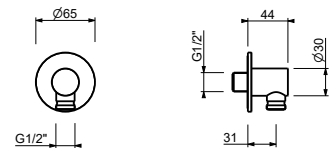

Wandbogen

- runde Rosette
- Basismaterial: Messing
- ohne Brausehalter

Chrom	91 02 7034
Schwarz matt	91 13 7034
Matt Gun Metal PVD	91 P5 7034
Matt British Gold PVD	91 P6 7034
Matt Copper PVD	91 P9 7034
Deep Black PVD	91 S1 7034

9129