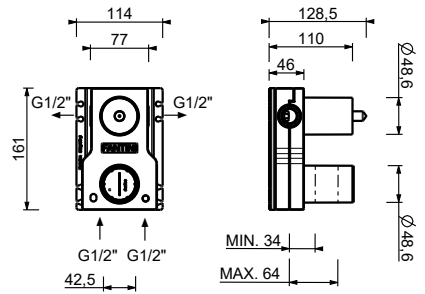

M523A

UP-Teil

44 00 M523A