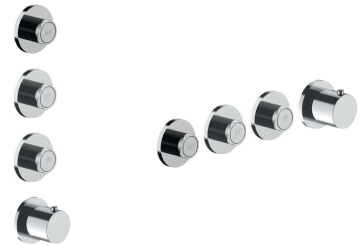

D491A

UP-Teil

19 00 D491A

W269

OPTIONAL - "Easy Fix" System

- Platte und Verbindungen
- für einfache horizontale oder vertikale Thermostatmontage
 - für Montage Art H500A / H590A - **1 Ausgang**
 - für Montage Art H500A / H590A (2Stk) - **2 Ausgänge**

BEISPIEL FÜR KOMBINATIONEN - 1 AUSGANG

BEISPIEL FÜR KOMBINATIONEN - 2 AUSGÄNGE

91 00 W269

W270

OPTIONAL - "Easy Fix" System

- Platte und Verbindungen
- für einfache horizontale oder vertikale Thermostatmontage
 - für Montage Art H500A / H590A (3Stk) - **3 Ausgänge**

BEISPIEL FÜR KOMBINATIONEN - 3 AUSGÄNGE

91 00 W270

W275

OPTIONAL - "Easy Fix" System

- Platte und Verbindungen
- für einfache horizontale oder vertikale Thermostatmontage
 - für Montage Art H500A / D491A - **1 Ausgang**
 - für Montage Art H500A / D491A (2Stk) - **2 Ausgänge**