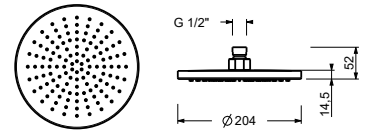

8136

Regenkopfbrause

- Ø 20 cm
- Basismaterial: Messing
- Wasserdurchflussbegrenzer auf 12 l/min bei 3 bar
- Antikalksystem
- 1/2" Eingang
- Rückflussverhinderer

Hinweis: Nötige Bedingungen für korrektes Funktionieren:
Mindestzufuhr: 10 l/min

Chrom	86 02 8136
Schwarz matt	86 13 8136
Matt Gun Metal PVD	86 P5 8136
Matt British Gold PVD	86 P6 8136
Matt Copper PVD	86 P9 8136
Deep Black PVD	86 S1 8136