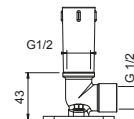

OPTIONAL: UP-Teil für Gipskarton

W046 91 00 W046