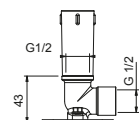

OPTIONAL: UP-Teil für Gipskarton

W046

91 00 W046