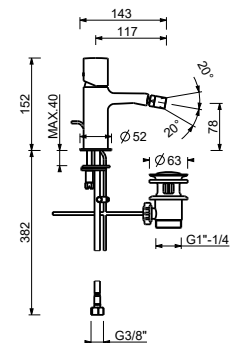

M008F

1-Loch-Bidetmischer

- Achsabstand Auslauf 11,6 cm
- Griff
- Wasserdurchflussbegrenzer auf 5 l/min bei 3 bar
- Perlator mit Gelenk
- Versorgungsleitung/schläuche
- MIT ABLAUF

Chrom	24 02 M008F
Schwarz matt	24 13 M008F
Matt Gun Metal PVD	24 P5 M008F
Matt British Gold PVD	24 P6 M008F
Matt Copper PVD	24 P9 M008F
Deep Black PVD	24 S1 M008F