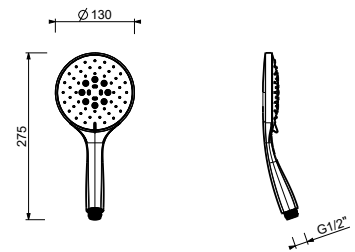

Chrom	90 02 8914
-------	------------

Z348

Handbrause

- DISCO
- Basismaterial: ABS
- Ø 10 cm
- 3 Düsen: Regen, Tonic Strahl, Massage
- Durchflussbegrenzer auf 12 l/min
- Antikalksystem
- Rückflussverhinderer

Chrom	90 02 Z348
Schwarz matt	90 13 Z348
Matt Gun Metal PVD	90 P5 Z348
Matt British Gold PVD	90 P6 Z348

Z674

Handbrause

- DISCO
- Basismaterial: ABS
- Ø 11 cm
- 3 Düsen: Regen, Tonic Strahl, Massage
- Durchflussbegrenzer auf 12 l/min
- Antikalksystem
- Rückflussverhinderer

Chrom	90 02 Z674
Schwarz matt	90 13 Z674
Matt Gun Metal PVD	90 P5 Z674
Matt British Gold PVD	90 P6 Z674

8929

Handbrause

- DISCO
- Basismaterial: ABS
- Ø 13 cm
- 3 Düsen: Regen, Tonic Strahl, Massage
- Durchflussbegrenzer auf 12 l/min
- Antikalksystem
- Rückflussverhinderer

Chrom	90 02 8929
Schwarz matt	90 13 8929
Matt Gun Metal PVD	90 P5 8929
Matt British Gold PVD	90 P6 8929

8096

Brausestange

- Länge 87,5cm
- ohne Wandbogen
- ohne Handbrause
- ohne Schlauch
- verstellbarer Brausehalter