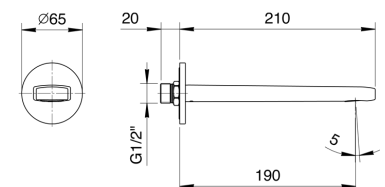

M045

Wannen-Wand-Auslauf

- Achsabstand Auslauf 19 cm
- 1/2" Eingang

Chrom	24 02 M045
Schwarz matt	24 13 M045
Matt Gun Metal PVD	24 P5 M045
Matt British Gold PVD	24 P6 M045
Matt Copper PVD	24 P9 M045
Deep Black PVD	24 S1 M045