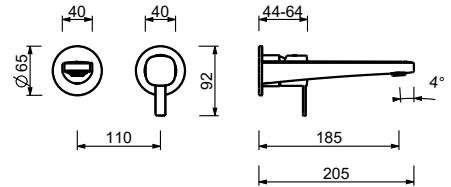

lead $\varnothing$ free

Wandwaschtischmischer

- Achsabstand Auslauf 19 cm
- Griff
- Wasserdurchflussbegrenzer auf 5 l/min bei 3 bar
- 1/2" Eingänge
- OHNE ABLAUF

M111B

AP-Teil

Chrom	24 02 M111B
Schwarz matt	24 13 M111B
Matt Gun Metal PVD	24 P5 M111B
Matt British Gold PVD	24 P6 M111B
Matt Copper PVD	24 P9 M111B
Deep Black PVD	24 S1 M111B