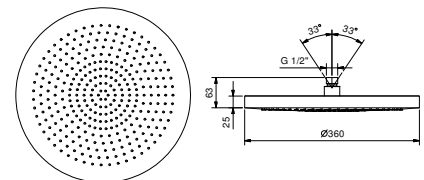

Chrom	86 02 8084

8027

Brausearm

- Länge 30 cm
- runde Rosette
- Wandmontage
- 1/2" Eingang

Chrom	86 02 8027
Schwarz matt	86 13 8027
Matt Gun Metal PVD	86 P5 8027
Matt British Gold PVD	86 P6 8027
Matt Copper PVD	86 P9 8027
Deep Black PVD	86 S1 8027