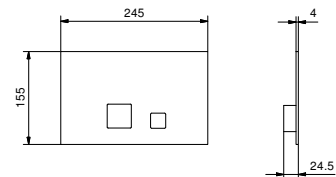

Betätigungsplatte GEBERIT

- Basismaterial: Edelstahl
- flächenbündig
- mit quadratischem Druckknopf
- ohne sichtbarer Befestigung

Hinweis: vollständige Liste der Oberflächen bei dem Abschnitt Zubehör am Ende der Preisliste

Hinweis: kompatibel NUR MIT Geberit Sigma 8/Sigma 12