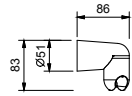

0992

Handbrausehalter verstellbar

- mit Schlauchhalterung und Kegelschraube

Chrom

90 02 0992

9349