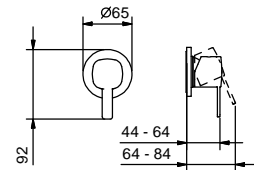

UP-Brausemischer

- Griff
- 1/2" **1 Ausgang**
- 1/2" Eingänge
- Schallschutz

M163B

AP-Teil

Chrom	24 02 M163B
Schwarz matt	24 13 M163B
Matt Gun Metal PVD	24 P5 M163B
Matt British Gold PVD	24 P6 M163B
Matt Copper PVD	24 P9 M163B
Deep Black PVD	24 S1 M163B