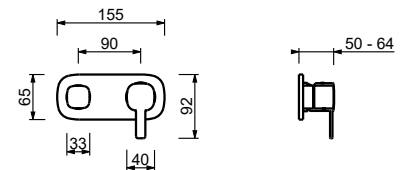

M587A

UP-Teil

44 00 M587A

UP-Brauseemischer

- Griffe
- mit Abdeckplatte
- Drehumsteller **3-Wege**
- 1/2" Eingänge
- nur für horizontale Montage
- Schallschutz

M483B

AP-Teil

Chrom	24 02 M483B
Schwarz matt	24 13 M483B
Matt Gun Metal PVD	24 P5 M483B
Matt British Gold PVD	24 P6 M483B
Matt Copper PVD	24 P9 M483B
Deep Black PVD	24 S1 M483B