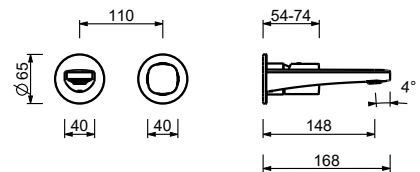

lead ρ free

Wandwaschtischmischer

- Achsabstand Auslauf 15 cm
- Griff
- Wasserdurchflussbegrenzer auf 5 l/min bei 3 bar
- 1/2" Eingänge
- OHNE ABLAUF

M009B

AP-Teil

Chrom	24 02 M009B
Schwarz matt	24 13 M009B
Matt Gun Metal PVD	24 P5 M009B
Matt British Gold PVD	24 P6 M009B
Matt Copper PVD	24 P9 M009B
Deep Black PVD	24 S1 M009B