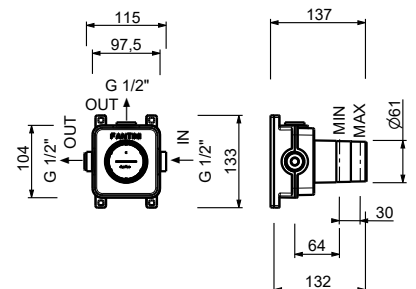

H590A

UP-Teil

44 00 H590A