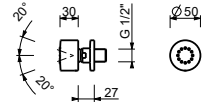

9248

Seitenkörperbrausen

- Basismaterial: Messing
- verstellbar
- Antikalksystem
- 1/2" Eingang

Hinweis: Nötige Bedingungen für korrektes Funktionieren:
Mindestzufuhr: 12 l/min