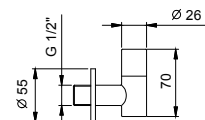

Chrom	91 02 8364
Schwarz matt	91 13 8364
Matt Gun Metal PVD	91 P5 8364
Matt British Gold PVD	91 P6 8364
Matt Copper PVD	91 P9 8364
Deep Black PVD	91 S1 8364