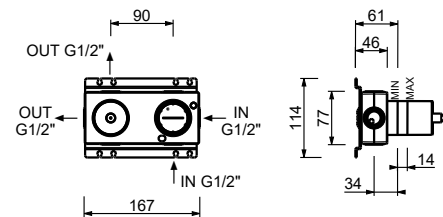

M685A

UP-Teil

44 00 M685A