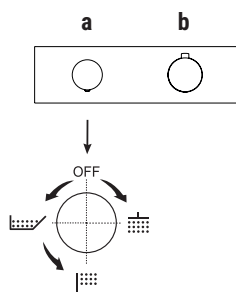

Mischer – ON/OFF-Tasten

Thermostatische Duschkörper 3/4" mit ON/OFF-Tasten und Durchflussregelung sind mit „Einheitsplatte“ erhältlich, bei der Thermostat und Tasten integriert sind (Art. H572B+H572A), oder mit thermostatischem Mischer und separaten Absperrventilen (mit Rosetten), die separat zu bestellen sind (Art. H500B+H500A oder Art. H590B/H591B/H592B+H590A).

BEISPIEL:

Art. H572B+H572A oder Art. H500B+H500A / H590B+H590A / H591B+H590A

a) Temperatureinstellung.

b) Bedienung für: - ON/OFF-Funktion durch Drücken der Taste
- Durchflussregelung durch Drehen des Rings