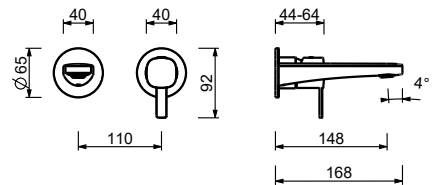

- Achsabstand Auslauf 15 cm
- Griff
- Wasserdurchflussbegrenzer auf 5 l/min bei 3 bar
- 1/2" Eingänge
- OHNE ABLAUF

M109B

AP-Teil

Chrom	24 02 M109B
Schwarz matt	24 13 M109B
Matt Gun Metal PVD	24 P5 M109B
Matt British Gold PVD	24 P6 M109B
Matt Copper PVD	24 P9 M109B
Deep Black PVD	24 S1 M109B