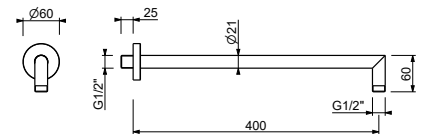

OPTIONAL: UP-Teil für Gipskarton

W046

91 00 W046

8123

Brausearm

- Länge 40cm
- runde Rosette
- Wandmontage
- 1/2" Eingang

Chrom	86 02 8123
Schwarz matt	86 13 8123
Matt Gun Metal PVD	86 P5 8123
Matt British Gold PVD	86 P6 8123
Matt Copper PVD	86 P9 8123
Deep Black PVD	86 S1 8123