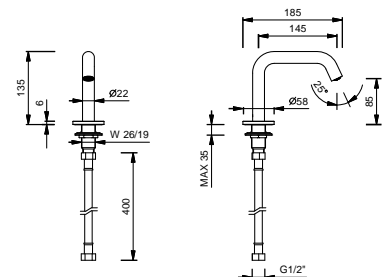

8496

lead \varnothing free

Waschbeckenstandeinlauf

- H. 13,5 cm
- Achsabstand Auslauf 14,5 cm
- Wasserdurchflussbegrenzer auf 5 l/min bei 3 bar
- 1/2" Eingang

Chrom	24 02 8496
Schwarz matt	24 13 8496
Matt Gun Metal PVD	24 P5 8496
Matt British Gold PVD	24 P6 8496
Matt Copper PVD	24 P9 8496
Deep Black PVD	24 S1 8496