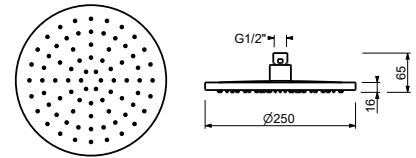

8159

Regenkopfbrause

- Ø 25 cm
- Basismaterial: Messing
- Wasserdurchflussbegrenzer auf 9 l/min bei 3 bar
- Antikalksystem
- 1/2" Eingang
- Rückflussverhinderer

**Hinweis: Nötige Bedingungen für korrektes Funktionieren:
Mindestzufuhr: 10 l/min**

Chrom	86 02 8159
Schwarz matt	86 13 8159
Matt Gun Metal PVD	86 P5 8159
Matt British Gold PVD	86 P6 8159
Matt Copper PVD	86 P9 8159
Deep Black PVD	86 S1 8159

8084

Regenkopfbrause

- Ø 36 cm
- Basismaterial: Edelstahl
- Antikalksystem
- 1/2" Eingang
- Rückflussverhinderer

**Hinweis: Nötige Bedingungen für korrektes Funktionieren:
Mindestzufuhr: 15 l/m**