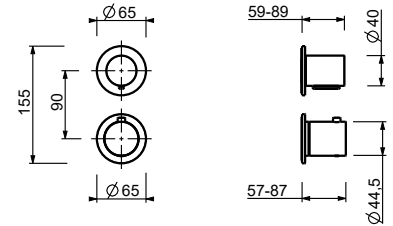

G423B

AP-Teil

Chrom	87 02 G423B
Schwarz matt	87 13 G423B
Matt Gun Metal PVD	87 P5 G423B
Matt British Gold PVD	87 P6 G423B
Matt Copper PVD	87 P9 G423B
Deep Black PVD	87 S1 G423B