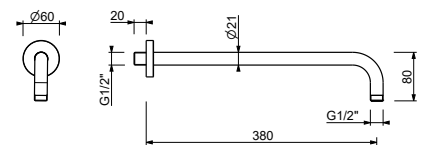

OPTIONAL: UP-Teil für Gipskarton

W046 91 00 W046

8124

Brausearm

- Länge 40cm
- runde Rosette
- Wandmontage
- 1/2" Eingang

Chrom	86 02 8124
Schwarz matt	86 13 8124
Matt Gun Metal PVD	86 P5 8124
Matt British Gold PVD	86 P6 8124
Matt Copper PVD	86 P9 8124
Deep Black PVD	86 S1 8124