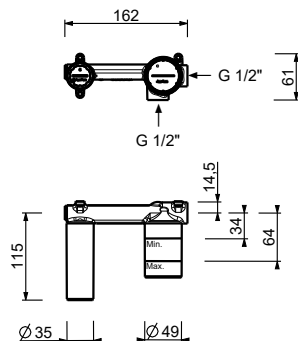

M111A

UP-Teil

44 00 M111A