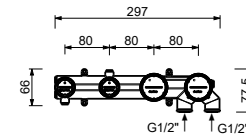

UP-Wannenmischer

- Achsabstand Auslauf 19 cm
- Griff
- Drehumsteller **2-Wege**
- Handbrause FIT
- Wandbogen mit Brausehalter
- Schlauch PVC 150 cm
- 1/2" Eingänge