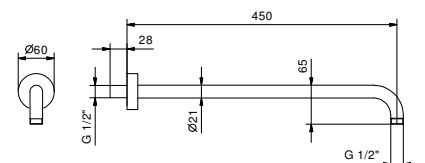

OPTIONAL: UP-Teil für Gipskarton

W046 91 00 W046

8028

Brausearm

- Länge 45 cm
- runde Rosette
- Wandmontage
- 1/2" Eingang

Chrom	86 02 8028
Schwarz matt	86 13 8028
Matt Gun Metal PVD	86 P5 8028
Matt British Gold PVD	86 P6 8028
Matt Copper PVD	86 P9 8028
Deep Black PVD	86 S1 8028