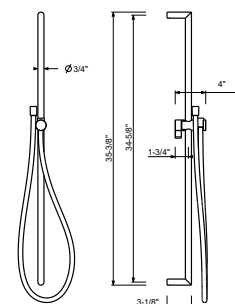

Chrom	90 02 8929
Schwarz matt	90 13 8929
Matt Gun Metal PVD	90 P5 8929
Matt British Gold PVD	90 P6 8929

8096

Brausestange

- Länge 87,5cm
- ohne Wandbogen
- ohne Handbrause
- ohne Schlauch
- verstellbarer Brausehalter

Chrom	86 02 8096
-------	------------

8145

Brausestange

- Länge 60cm
- Schlauch PVC 150 cm
- verstellbarer Brausehalter
- ohne Wandbogen
- ohne Handbrause

Chrom	86 02 8145
Schwarz matt	86 13 8145
Matt Gun Metal PVD	86 P5 8145
Matt British Gold PVD	86 P6 8145
Matt Copper PVD	86 P9 8145
Deep Black PVD	86 S1 8145

9247

Brausestange

- Länge 90cm
- Schlauch PVC 150 cm
- verstellbarer Brausehalter
- ohne Wandbogen
- ohne Handbrause

Chrom	86 02 9247
Schwarz matt	86 13 9247
Matt Gun Metal PVD	86 P5 9247
Matt British Gold PVD	86 P6 9247
Matt Copper PVD	86 P9 9247
Deep Black PVD	86 S1 9247