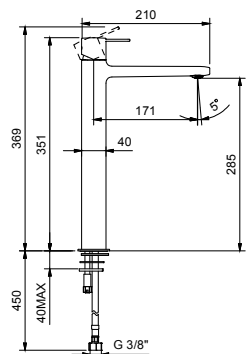

M106WF
lead ρ free

1-Loch-Waschtischmischer hoch

- Achsabstand Auslauf 17 cm
- Griff
- Wasserdurchflussbegrenzer auf 5 l/min bei 3 bar
- Versorgungsleitung/schläuche
- OHNE ABLAUF

Chrom	24 02 M106WF
Schwarz matt	24 13 M106WF
Matt Gun Metal PVD	24 P5 M106WF
Matt British Gold PVD	24 P6 M106WF
Matt Copper PVD	24 P9 M106WF
Deep Black PVD	24 S1 M106WF