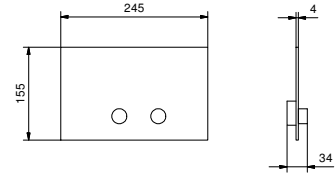

8402

Betätigungsplatte GEBERIT

- Basismaterial: Edelstahl
- Reliefknöpfen
- mit rundem Druckknopf
- ohne sichtbarer Befestigung

Hinweis: vollständige Liste der Oberflächen bei dem Abschnitt Zubehör am Ende der Preisliste

Hinweis: kompatibel NUR MIT Geberit Sigma 8/Sigma 12