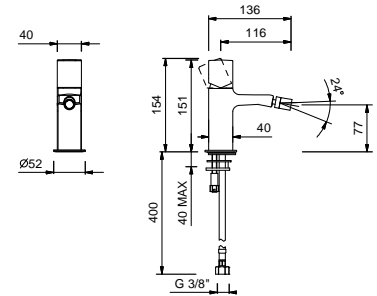

M008WF

1-Loch-Bidetmischer

- Achsabstand Auslauf 11,6 cm
- Griff
- Wasserdurchflussbegrenzer auf 5 l/min bei 3 bar
- Perlator mit Gelenk
- Versorgungsleitung/schläuche
- OHNE ABLAUF

Chrom	24 02 M008WF
Schwarz matt	24 13 M008WF
Matt Gun Metal PVD	24 P5 M008WF
Matt British Gold PVD	24 P6 M008WF
Matt Copper PVD	24 P9 M008WF
Deep Black PVD	24 S1 M008WF