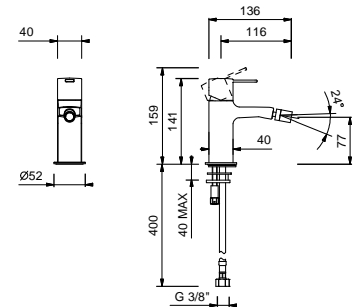

M108WF

1-Loch-Bidetmischer

- Achsabstand Auslauf 11,6 cm
- Griff
- Wasserdurchflussbegrenzer auf 5 l/min bei 3 bar
- Perlator mit Gelenk
- Versorgungsleitung/schläuche
- OHNE ABLAUF

Chrom	24 02 M108WF
Schwarz matt	24 13 M108WF
Matt Gun Metal PVD	24 P5 M108WF
Matt British Gold PVD	24 P6 M108WF
Matt Copper PVD	24 P9 M108WF
Deep Black PVD	24 S1 M108WF