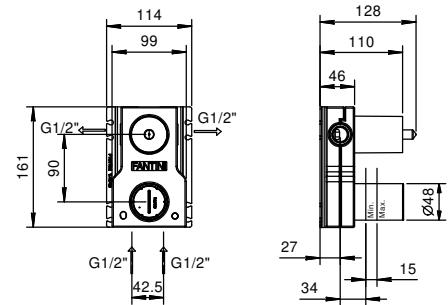

M585A

UP-Teil

44 00 M585A