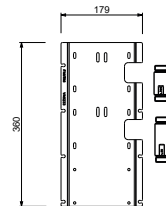

BEISPIEL FÜR KOMBINATIONEN - 3 AUSGÄNGE

91 00 W270

W275

OPTIONAL - "Easy Fix" System

- Platte und Verbindungen
- für einfache horizontale oder vertikale Thermostatmontage
 - für Montage Art H500A / D491A - **1 Ausgang**
 - für Montage Art H500A / D491A (2Stk) - **2 Ausgänge**