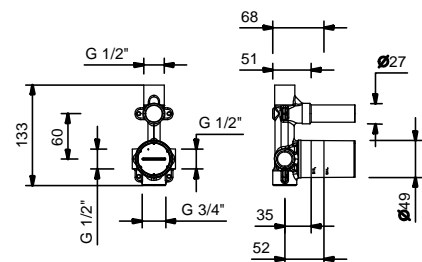

M822A

UP-Teil

44 00 M822A