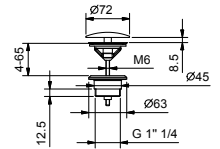

8434

Ablauf

- 1" 1/4
- Druckverschluss
- für Waschbecken ohne Überlaufloch
- für Waschbecken mit Überlaufloch
- Universell

Hinweis: vollständige Liste der Oberflächen bei dem Abschnitt Zubehör am Ende der Preisliste

Chrom	91 02 8434
Schwarz matt	91 13 8434
Matt Gun Metal PVD	91 P5 8434
Matt British Gold PVD	91 P6 8434
Matt Copper PVD	91 P9 8434
Deep Black PVD	91 S1 8434

8435

Ablauf

- 1" 1/4
- für Waschbecken ohne Überlaufloch
- für Waschbecken mit Überlaufloch
- offener Abfluss
- Universell

Hinweis: vollständige Liste der Oberflächen bei dem Abschnitt Zubehör am Ende der Preisliste

Chrom	91 02 8435
Schwarz matt	91 13 8435
Matt Gun Metal PVD	91 P5 8435
Matt British Gold PVD	91 P6 8435
Matt Copper PVD	91 P9 8435
Deep Black PVD	91 S1 8435

9234

Flaschensiphon

- 1" 1/4
- für Waschbecken

Hinweis: vollständige Liste der Oberflächen bei dem Abschnitt Zubehör am Ende der Preisliste

Chrom	91 02 9234
Schwarz matt	91 13 9234
Matt Gun Metal PVD	91 P5 9234
Matt British Gold PVD	91 P6 9234
Matt Copper PVD	91 P9 9234
Deep Black PVD	91 S1 9234

8364

Paar Eckventile

- mit Absperrventil
- leicht zu reinigende Filter
- 1/2" Eingang

Hinweis: vollständige Liste der Oberflächen bei dem Abschnitt Zubehör am Ende der Preisliste

Chrom	91 02 8364
Schwarz matt	91 13 8364
Matt Gun Metal PVD	91 P5 8364
Matt British Gold PVD	91 P6 8364
Matt Copper PVD	91 P9 8364
Deep Black PVD	91 S1 8364