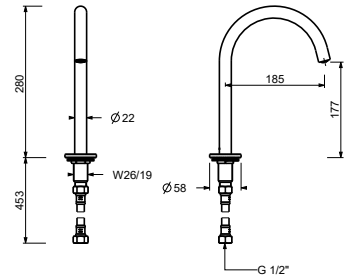

8436

lead \varnothing free

Waschbeckenstandeinlauf

- H. 28 cm
- Achsabstand Auslauf 18,5 cm
- Wasserdurchflussbegrenzer auf 5 l/min bei 3 bar
- 1/2" Eingang

Chrom	24 02 8436
Schwarz matt	24 13 8436
Matt Gun Metal PVD	24 P5 8436
Matt British Gold PVD	24 P6 8436
Matt Copper PVD	24 P9 8436
Deep Black PVD	24 S1 8436