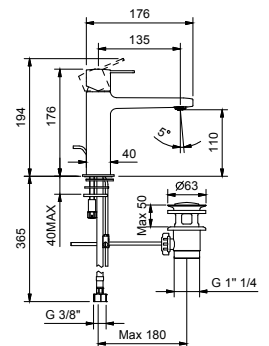

M104F

lead ϕ free

1-Loch-Waschtischmischer

- Achsabstand Auslauf 13,5 cm
- Griff
- Wasserdurchflussbegrenzer auf 5 l/min bei 3 bar
- Versorgungsleitung/schläuche
- MIT ABLAUF

Chrom	24 02 M104F
Schwarz matt	24 13 M104F
Matt Gun Metal PVD	24 P5 M104F
Matt British Gold PVD	24 P6 M104F
Matt Copper PVD	24 P9 M104F
Deep Black PVD	24 S1 M104F