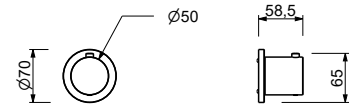

3/4" UP-Thermostatbrausemischer

- Griff
- 1/2" Eingänge
- Schallschutz
- ohne Absperrventil, **muss separat dazu bestellt werden**

HINWEIS: Der Mischer muss immer mit einem 3/4"- oder 1/2"-Absperrventil bestellt werden

H700B

AP-Teil

Chrom	87 02 H700B
Schwarz matt	87 13 H700B
Matt Gun Metal PVD	87 P5 H700B
Matt British Gold PVD	87 P6 H700B
Matt Copper PVD	87 P9 H700B
Deep Black PVD	87 S1 H700B