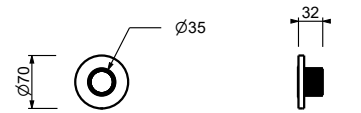

H590A

UP-Teil

44 00 H590A

Absperrventil

- ON/OFF-Taste mit Durchflussregelung **AUX-Siebdruck**
- Schallschutz
- für horizontale und vertikale Installation
- 1/2" Eingänge

H792B

AP-Teil

Chrom	87 02 H792B
Matt Gun Metal PVD	87 P5 H792B
Matt British Gold PVD	87 P6 H792B
Matt Copper PVD	87 P9 H792B
Deep Black PVD	87 S1 H792B