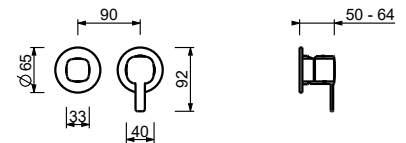

M585A

UP-Teil

44 00 M585A

UP-Brauseemischer

- Griffe
- mit Rosette
- Drehumsteller **2-Wege**
- 1/2" Eingänge
- Schallschutz
- nur für horizontale Montage

M481B

AP-Teil

Chrom	24 02 M481B
Schwarz matt	24 13 M481B
Matt Gun Metal PVD	24 P5 M481B
Matt British Gold PVD	24 P6 M481B
Matt Copper PVD	24 P9 M481B
Deep Black PVD	24 S1 M481B