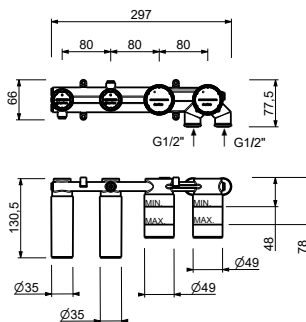

D220A

UP-Teil

44 00 D220A