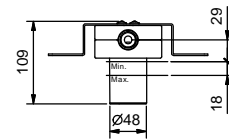

M063A

UP-Teil

44 00 M063A