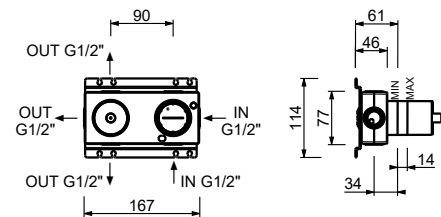

M687A

UP-Teil

44 00 M687A