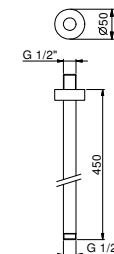

OPTIONAL: UP-Teil für Gipskarton

W046 91 00 W046