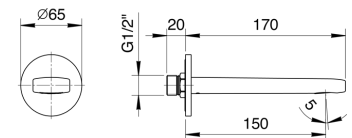

BADEWANNE : Auslauf

M041

Wannen-Wand-Auslauf

- Achsabstand Auslauf 15 cm
- 1/2" Eingang

Chrom	24 02 M041
Schwarz matt	24 13 M041
Matt Gun Metal PVD	24 P5 M041
Matt British Gold PVD	24 P6 M041
Matt Copper PVD	24 P9 M041
Deep Black PVD	24 S1 M041