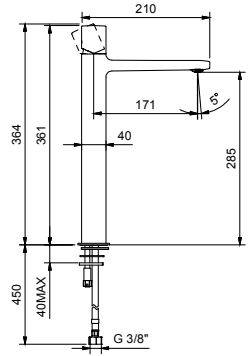

M006WF
lead ρ free

1-Loch-Waschtischmischer hoch

- Achsabstand Auslauf 17 cm
- Griff
- Wasserdurchflussbegrenzer auf 5 l/min bei 3 bar
- Versorgungsleitung/schläuche
- OHNE ABLAUF

Chrom	24 02 M006WF
Schwarz matt	24 13 M006WF
Matt Gun Metal PVD	24 P5 M006WF
Matt British Gold PVD	24 P6 M006WF
Matt Copper PVD	24 P9 M006WF
Deep Black PVD	24 S1 M006WF