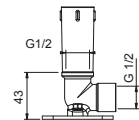

OPTIONAL: UP-Teil für Gipskarton

W046

91 00 W046