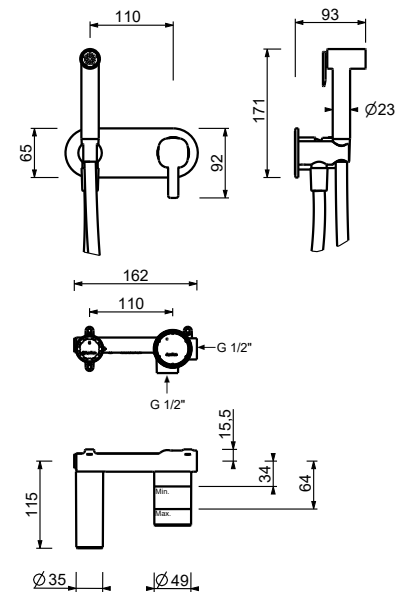

M459B

AP-Teil

Chrom	24 02 M459B
Schwarz matt	24 13 M459B
Matt Gun Metal PVD	24 P5 M459B
Matt British Gold PVD	24 P6 M459B
Matt Copper PVD	24 P9 M459B
Deep Black PVD	24 S1 M459B