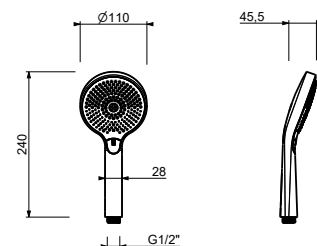

Handbrause

- DISCO
- Basismaterial: ABS
- Ø 11 cm
- 3 Düsen: Regen, Tonic Strahl, Massage
- Durchflussbegrenzer auf 12 l/min
- Antikalksystem
- Rückflussverhinderer

Chrom	90 02 Z674
Schwarz matt	90 13 Z674
Matt Gun Metal PVD	90 P5 Z674
Matt British Gold PVD	90 P6 Z674