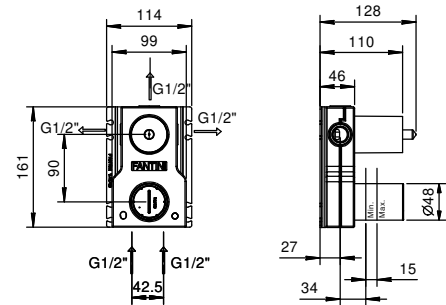

M587A

UP-Teil

44 00 M587A