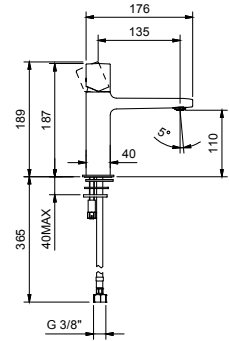

M004WF

lead ϕ free

1-Loch-Waschtischmischer

- Achsabstand Auslauf 13,5 cm
- Griff
- Wasserdurchflussbegrenzer auf 5 l/min bei 3 bar
- Versorgungsleitung/schläuche
- OHNE ABLAUF

Chrom	24 02 M004WF
Schwarz matt	24 13 M004WF
Matt Gun Metal PVD	24 P5 M004WF
Matt British Gold PVD	24 P6 M004WF
Matt Copper PVD	24 P9 M004WF
Deep Black PVD	24 S1 M004WF