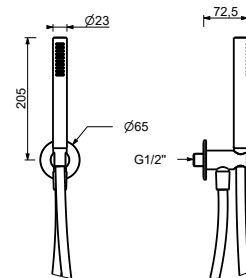

OPTIONAL: UP-Teil für Gipskarton

W046 91 00 W046

9237

Brausearm

- Länge 45 cm
- runde Rosette
- Deckenmontage
- 1/2" Eingang

Chrom	86 02 9237
Schwarz matt	86 13 9237
Matt Gun Metal PVD	86 P5 9237
Matt British Gold PVD	86 P6 9237
Matt Copper PVD	86 P9 9237
Deep Black PVD	86 S1 9237

OPTIONAL: UP-Teil für Gipskarton

W046 91 00 W046

8051

Brauseset

- Runde Rosette Ø 65 mm Dicke 4
- Handbrause SUN
- Wandbogen mit Brausehalter
- Schlauch PVC 150 cm
- 1/2" Eingang

Chrom 86 02 8051
Schwarz matt 86 13 8051

8093

Brauseset

- Runde Rosette Ø 65 mm Dicke 4
- Handbrause FIT
- Wandbogen mit Brausehalter
- Schlauch PVC 150 cm
- 1/2" Eingang

Chrom 86 02 8093
Schwarz matt 86 13 8093
Matt Gun Metal PVD 86 P5 8093
Matt British Gold PVD 86 P6 8093
Matt Copper PVD 86 P9 8093
Deep Black PVD 86 S1 8093

8158

Brauseset

- Runde Rosette Ø 70 mm Dicke 7,5
- Handbrause FIT
- Wandbogen mit Brausehalter
- Schlauch PVC 150 cm
- 1/2" Eingang

Chrom 86 02 8158
Schwarz matt 86 13 8158
Matt Gun Metal PVD 86 P5 8158
Matt British Gold PVD 86 P6 8158
Matt Copper PVD 86 P9 8158
Deep Black PVD 86 S1 8158