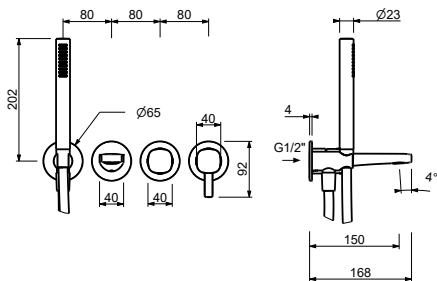

UP-Wannenmischer

- Achsabstand Auslauf 15 cm
- Griff
- Drehumsteller **2-Wege**
- Handbrause FIT
- Wandbogen mit Brausehalter
- Schlauch PVC 150 cm
- 1/2\" Eingänge

M120B

AP-Teil

Chrom	24 02 M120B
Schwarz matt	24 13 M120B
Matt Gun Metal PVD	24 P5 M120B
Matt British Gold PVD	24 P6 M120B
Matt Copper PVD	24 P9 M120B
Deep Black PVD	24 S1 M120B