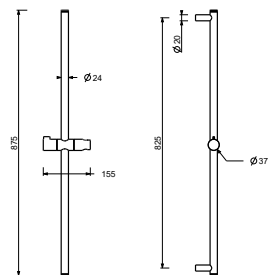

Chrom	90 02 Z674
Schwarz matt	90 13 Z674
Matt Gun Metal PVD	90 P5 Z674
Matt British Gold PVD	90 P6 Z674

8929

Handbrause

- DISCO
- Basismaterial: ABS
- Ø 13 cm
- 3 Düsen: Regen, Tonic Strahl, Massage
- Durchflussbegrenzer auf 12 l/min
- Antikalksystem
- Rückflussverhinderer

Chrom	90 02 8929
Schwarz matt	90 13 8929
Matt Gun Metal PVD	90 P5 8929
Matt British Gold PVD	90 P6 8929

8096

Brausestange

- Länge 87,5cm
- ohne Wandbogen
- ohne Handbrause
- ohne Schlauch
- verstellbarer Brausehalter