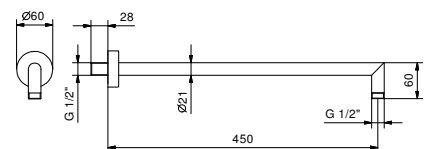

OPTIONAL: UP-Teil für Gipskarton

W046

91 00 W046

8011

Brausearm

- Länge 45 cm
- runde Rosette
- Wandmontage
- 1/2" Eingang

Chrom	86 02 8011
Schwarz matt	86 13 8011
Matt Gun Metal PVD	86 P5 8011
Matt British Gold PVD	86 P6 8011
Matt Copper PVD	86 P9 8011
Deep Black PVD	86 S1 8011