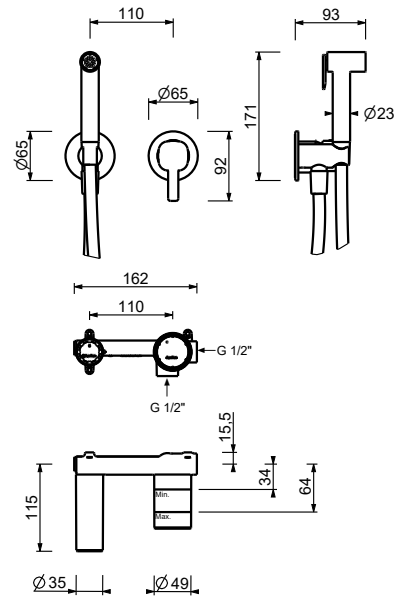

Hygienische Handbrause

- für die Intimpflege
- Duschkörper inklusive
- Wandbogen mit Brausehalter
- mit Rosette
- 120 cm Messingschlauch
- 1/2" Eingang

Hinweis: vollständige Liste der Oberflächen bei dem Abschnitt Zubehör am Ende der Preisliste

M457B

AP-Teil

Chrom	24 02 M457B
Schwarz matt	24 13 M457B
Matt Gun Metal PVD	24 P5 M457B
Matt British Gold PVD	24 P6 M457B
Matt Copper PVD	24 P9 M457B
Deep Black PVD	24 S1 M457B