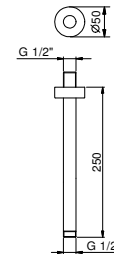

OPTIONAL: UP-Teil für Gipskarton

W046 91 00 W046