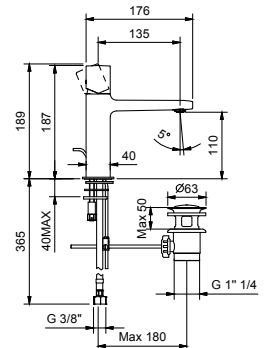

- Achsabstand Auslauf 13,5 cm
- Griff
- Wasserdurchflussbegrenzer auf 5 l/min bei 3 bar
- Versorgungsleitung/schläuche
- MIT ABLAUF

Chrom	24 02 M004F
Schwarz matt	24 13 M004F
Matt Gun Metal PVD	24 P5 M004F
Matt British Gold PVD	24 P6 M004F
Matt Copper PVD	24 P9 M004F
Deep Black PVD	24 S1 M004F