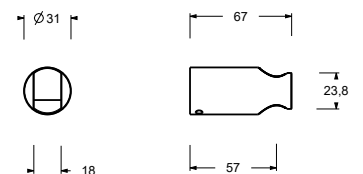

9129

Handbrausehalter

- mit Schlauchhalterung und Kegelschraube
- Basismaterial: ABS
- Länge 39 mm

Chrom	90 02 9129
Schwarz matt	90 13 9129

Q133

Handbrausehalter

- mit Schlauchhalterung und Kegelschraube
- Basismaterial: Messing
- Länge 57 mm