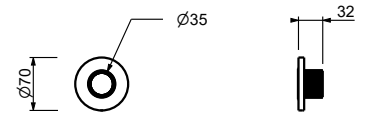

- ON/OFF-Taste mit Durchflussregelung **Siebdruck von Kopfbrause**
- Schallschutz
- für horizontale und vertikale Installation
- 1/2" Eingänge

H790B

AP-Teil

Chrom	87 02 H790B
Matt Gun Metal PVD	87 P5 H790B
Matt British Gold PVD	87 P6 H790B
Matt Copper PVD	87 P9 H790B
Deep Black PVD	87 S1 H790B