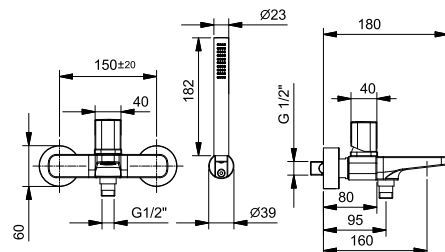

M041

Wannen-Wand-Auslauf

_Achsabstand Auslauf 19 cm

M045

M015

AP-Wannenmischer

- Achsabstand Auslauf 16 cm
- Griff
- **2-Wege** -Umsteller
- Handbrause FIT
- Handbrausehalter
- Schlauch PVC 150 cm

Chrom	24 02 M015
Schwarz matt	24 13 M015
Matt Gun Metal PVD	24 P5 M015
Matt British Gold PVD	24 P6 M015
Matt Copper PVD	24 P9 M015
Deep Black PVD	24 S1 M015