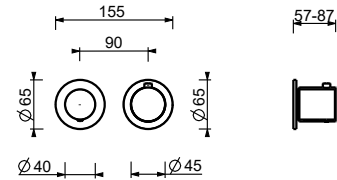

M523A

UP-Teil

44 00 M523A

1/2" UP-Thermostatbrausemischer

- Griffe
- mit Rosette
- Drehumsteller **2-Wege**
- 1/2" Eingänge
- Schallschutz
- nur für horizontale Montage

G423B

AP-Teil

Chrom	87 02 G423B
Schwarz matt	87 13 G423B
Matt Gun Metal PVD	87 P5 G423B
Matt British Gold PVD	87 P6 G423B
Matt Copper PVD	87 P9 G423B
Deep Black PVD	87 S1 G423B