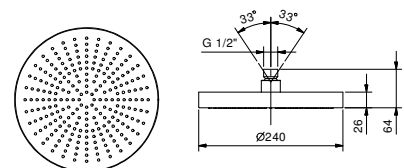

Regenkopfbrause

- Ø 24 cm
- Basismaterial: Edelstahl
- Wasserdurchflussbegrenzer auf 12 l/min bei 3 bar
- Antikalksystem
- 1/2" Eingang
- Rückflussverhinderer

Hinweis: Nötige Bedingungen für korrektes Funktionieren:
Mindestzufuhr: 10 l/min

Chrom	86 02 8083
Schwarz matt	86 13 8083
Matt Gun Metal PVD	86 P5 8083
Matt British Gold PVD	86 P6 8083
Matt Copper PVD	86 P9 8083
Deep Black PVD	86 S1 8083