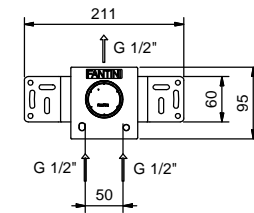

M063A

UP-Teil

44 00 M063A