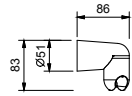

0992

Adjustable handshower holder

- connection for flexible with conical nut

Chrome

90 02 0992

9349