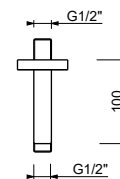

8121

Brazo ducha

- longitud 10 cm
- embellecedor redondo
- para instalación a techo
- entrada de 1/2"

Cromo	86 02 8121
Negro Opaco	86 13 8121
Matt Gun Metal PVD	86 P5 8121
Matt British Gold PVD	86 P6 8121
Matt Copper PVD	86 P9 8121
Deep Black PVD	86 S1 8121

OPCIONAL: Parte empotrable para cartón-yeso

W046 91 00 W046