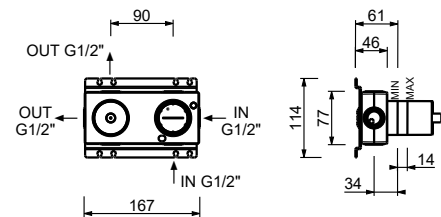

M685A

Parte empotrable

44 00 M685A