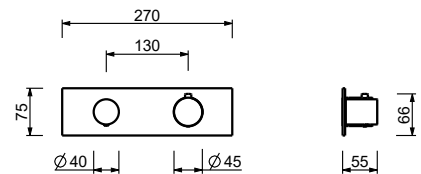

D372A

Parte empotrable

19 00 D372A

Monomando termostático ducha empotrado 3/4"

- manetas
- desviador giratorio con cierre **3 salidas**
- solo para montaje horizontal
- entradas de 3/4"

G573B

Parte externa

Cromo	87 02 G573B
Negro Opaco	87 13 G573B
Matt Gun Metal PVD	87 P5 G573B
Matt British Gold PVD	87 P6 G573B
Matt Copper PVD	87 P9 G573B
Deep Black PVD	87 S1 G573B