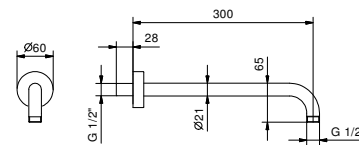

Cromo	86 02 8084
-------	------------

8027

Brazo ducha

- longitud 30 cm
- embellecedor redondo
- para instalación a pared
- entrada de 1/2"

Cromo	86 02 8027
Negro Opaco	86 13 8027
Matt Gun Metal PVD	86 P5 8027
Matt British Gold PVD	86 P6 8027
Matt Copper PVD	86 P9 8027
Deep Black PVD	86 S1 8027