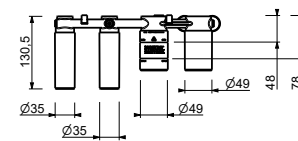

Monomando baño/ducha empotrado

- distancia a chorro 19 cm
- maneta
- desviador giratorio 2 salidas
- teleducha FIT
- toma de agua y soporte teleducha
- flexo PVC 150 cm
- entradas de 1/2"