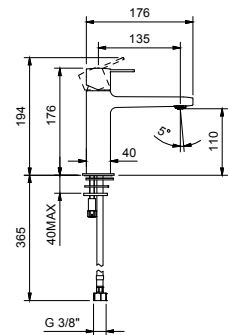

Monomando lavabo

- distancia a chorro 13,5 cm
- maneta
- limitador de caudal 5 l/m a 3 bar
- flexos de alimentación
- SIN DESAGÜE

Cromo	24 02 M104WF
Negro Opaco	24 13 M104WF
Matt Gun Metal PVD	24 P5 M104WF
Matt British Gold PVD	24 P6 M104WF
Matt Copper PVD	24 P9 M104WF
Deep Black PVD	24 S1 M104WF