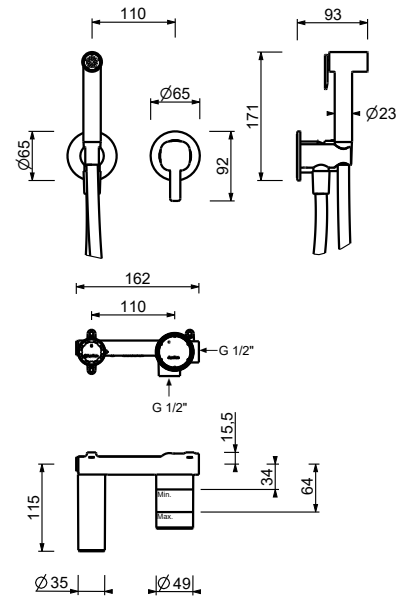

Hidro bidé

- para higiene personal
- Mezclador de ducha incluido
- toma de agua y soporte teleducha
- con embellecedores
- flexos en latón 120 cm
- entrada de 1/2"

N.B. listado completo de los acabados en la sección accesorios diversos al final de la tarifa

M457B

M111A

Parte externa

Cromo	24 02 M457B
Negro Opaco	24 13 M457B
Matt Gun Metal PVD	24 P5 M457B
Matt British Gold PVD	24 P6 M457B
Matt Copper PVD	24 P9 M457B
Deep Black PVD	24 S1 M457B

Parte empotrable

44 00 M111A