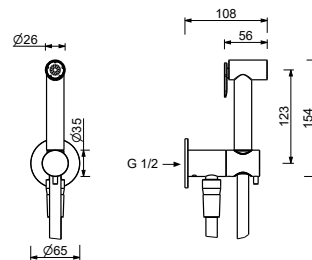

W291

Hidro WC

- para limpieza WC
- toma de agua y soporte teleducha
- llave de cierre
- embellecedor redondo
- flexos en latón 120 cm

N.B. listado completo de los acabados en la sección accesorios diversos al final de la tarifa

Cromo	91 02 W291
Negro Opaco	91 13 W291
Matt Gun Metal PVD	91 P5 W291
Matt British Gold PVD	91 P6 W291
Matt Copper PVD	91 P9 W291
Deep Black PVD	91 S1 W291