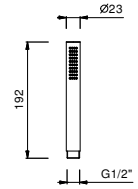

8783

Teleducha

- FIT
- material básico: latón
- limitador de caudal 9 l/min
- sistema anticalcáreo
- válvula anti-retorno