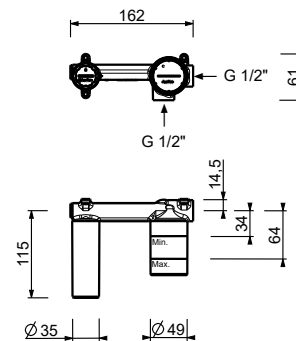

M111A

Parte empotrable

44 00 M111A