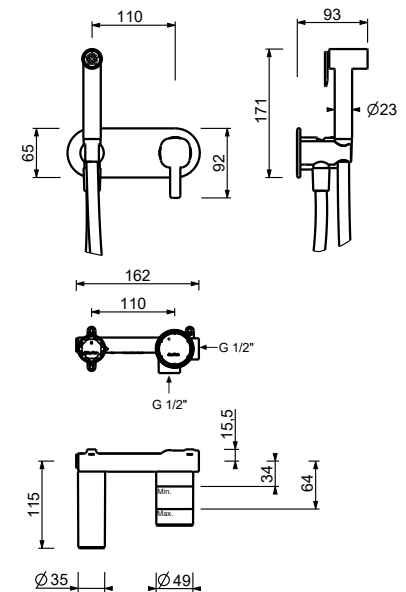

Parte empotrable

44 00 M111A