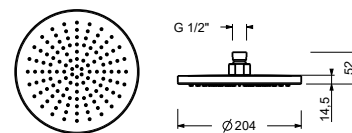

8136

Rociador Iluvia

- Ø 20 cm
- material básico: latón
- limitador de caudal 12 l/m a 3 bar
- sistema anticalcáreo
- entrada de 1/2"
- válvula anti-retorno

**NOTA: Condiciones necesarias para el correcto funcionamiento:
Caudal mín.: 10 l/min**

Cromo	86 02 8136
Negro Opaco	86 13 8136
Matt Gun Metal PVD	86 P5 8136
Matt British Gold PVD	86 P6 8136
Matt Copper PVD	86 P9 8136
Deep Black PVD	86 S1 8136