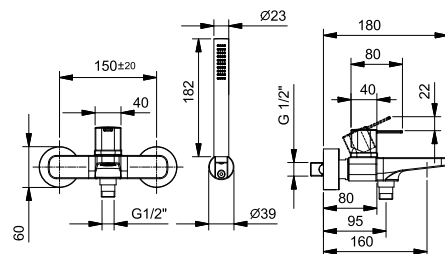

M015

Monomando bañera externo

- distancia a chorro 16 cm
- maneta
- desviador **2 salidas**
- teleducha FIT
- soporte teleducha
- flexo PVC 150 cm

Cromo	24 02 M015
Negro Opaco	24 13 M015
Matt Gun Metal PVD	24 P5 M015
Matt British Gold PVD	24 P6 M015
Matt Copper PVD	24 P9 M015
Deep Black PVD	24 S1 M015

M115

Monomando bañera externo

- distancia a chorro 16 cm
- maneta
- desviador **2 salidas**
- teleducha FIT
- flexo PVC 150 cm
- soporte teleducha

Cromo	24 02 M115
Negro Opaco	24 13 M115
Matt Gun Metal PVD	24 P5 M115
Matt British Gold PVD	24 P6 M115
Matt Copper PVD	24 P9 M115
Deep Black PVD	24 S1 M115

Monomando baño/ducha empotrado

- distancia a chorro 15 cm
- maneta
- desviador giratorio **2 salidas**
- teleducha FIT
- toma de agua y soporte teleducha
- flexo PVC 150 cm
- entradas de 1/2"

M120B

Parte externa

Cromo	24 02 M120B
Negro Opaco	24 13 M120B
Matt Gun Metal PVD	24 P5 M120B
Matt British Gold PVD	24 P6 M120B
Matt Copper PVD	24 P9 M120B
Deep Black PVD	24 S1 M120B

D220A

Parte empotrable

44 00 D220A