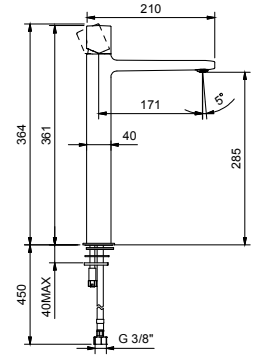

M006WF
lead ϕ free

Monomando lavabo alto

- distancia a chorro 17 cm
- maneta
- limitador de caudal 5 l/m a 3 bar
- flexos de alimentación
- SIN DESAGÜE

Cromo	24 02 M006WF
Negro Opaco	24 13 M006WF
Matt Gun Metal PVD	24 P5 M006WF
Matt British Gold PVD	24 P6 M006WF
Matt Copper PVD	24 P9 M006WF
Deep Black PVD	24 S1 M006WF