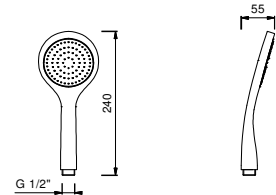

Cromo	90 02 8914

Z348

Teleducha

- DISCO
- material básico: ABS
- Ø 10 cm
- 3 jets: lluvia, chorro tónico, masaje
- limitador de caudal 12 l/min
- sistema anticalcáreo
- válvula anti-retorno