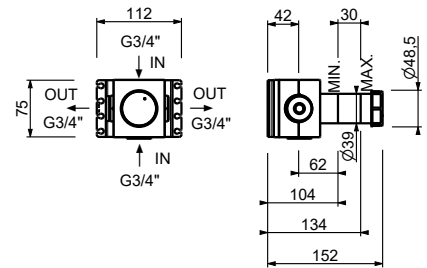

D491A

Parte empotrable

19 00 D491A