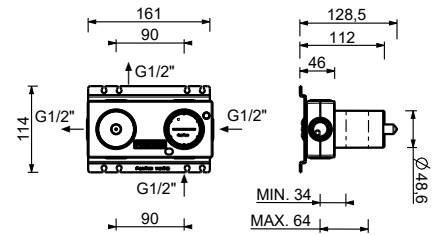

M623A

Parte empotrable

44 00 M623A