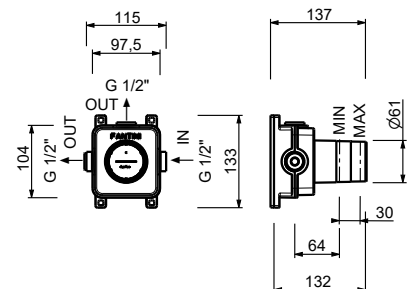

H590A

Parte empotrable

44 00 H590A