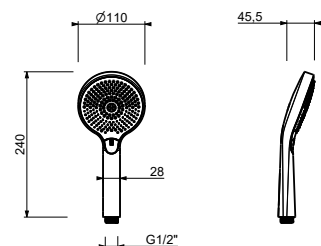

Cromo	90 02 Z674
Negro Opaco	90 13 Z674
Matt Gun Metal PVD	90 P5 Z674
Matt British Gold PVD	90 P6 Z674