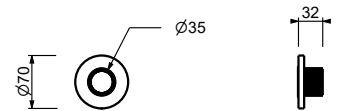

H792B

Parte externa

Cromo	87 02 H792B
Matt Gun Metal PVD	87 P5 H792B
Matt British Gold PVD	87 P6 H792B
Matt Copper PVD	87 P9 H792B
Deep Black PVD	87 S1 H792B