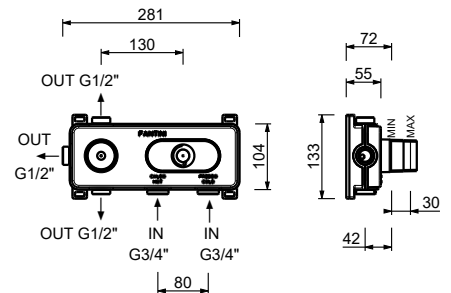

Parte empotrable

19 00 D373A