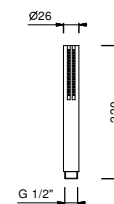

Cromo 90 02 9673
Negro Opaco 90 13 9673