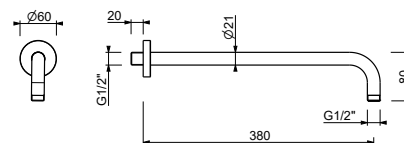

OPCIONAL: Parte empotrable para cartón-yeso

W046 91 00 W046

8124

Brazo ducha

- longitud 40 cm
- embellecedor redondo
- para instalación a pared
- entrada de 1/2"

Cromo	86 02 8124
Negro Opaco	86 13 8124
Matt Gun Metal PVD	86 P5 8124
Matt British Gold PVD	86 P6 8124
Matt Copper PVD	86 P9 8124
Deep Black PVD	86 S1 8124

OPCIONAL: Parte empotrable para cartón-yeso

W046 91 00 W046

8028

Brazo ducha

- longitud 45 cm
- embellecedor redondo
- para instalación a pared
- entrada de 1/2"

Cromo	86 02 8028
Negro Opaco	86 13 8028
Matt Gun Metal PVD	86 P5 8028
Matt British Gold PVD	86 P6 8028
Matt Copper PVD	86 P9 8028
Deep Black PVD	86 S1 8028