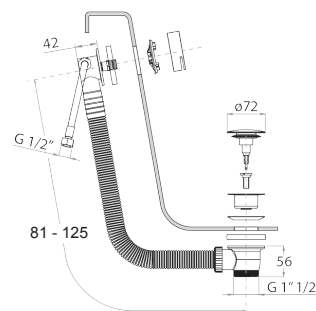

W001

Columna desagüe bañera

- con maneta
- CON DESAGÜE

N.B. listado completo de los acabados en la sección accesorios diversos al final de la tarifa

Cromo	91 02 W001
Negro Opaco	91 13 W001
Matt Gun Metal PVD	91 P5 W001
Matt British Gold PVD	91 P6 W001
Matt Copper PVD	91 P9 W001
Deep Black PVD	91 S1 W001

W002

Columna desagüe bañera

- con maneta
- salida de agua en el rebosadero
- CON DESAGÜE

N.B. listado completo de los acabados en la sección accesorios diversos al final de la tarifa

Cromo	91 02 W002
Negro Opaco	91 13 W002
Matt Gun Metal PVD	91 P5 W002
Matt British Gold PVD	91 P6 W002
Matt Copper PVD	91 P9 W002
Deep Black PVD	91 S1 W002