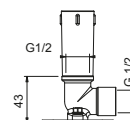

8121

Brazo ducha

- longitud 10 cm
- embellecedor redondo
- para instalación a techo
- entrada de 1/2"

Cromo	86 02 8121
Negro Opaco	86 13 8121
Matt Gun Metal PVD	86 P5 8121
Matt British Gold PVD	86 P6 8121
Matt Copper PVD	86 P9 8121
Deep Black PVD	86 S1 8121

OPCIONAL: Parte empotrable para cartón-yeso

W046 91 00 W046