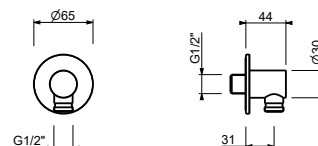

7034

Toma de agua

- embellecedor redondo
- material básico: latón
- sin soporte teleducha

Cromo	91 02 7034
Negro Opaco	91 13 7034
Matt Gun Metal PVD	91 P5 7034
Matt British Gold PVD	91 P6 7034
Matt Copper PVD	91 P9 7034
Deep Black PVD	91 S1 7034