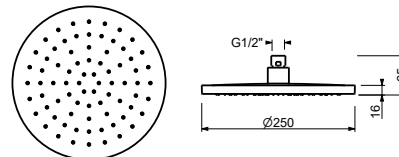

Rociador Iluvia

- Ø 25 cm
- material básico: ABS
- limitador de caudal 9 l/m a 3 bar
- sistema anticalcáreo
- entrada de 1/2"
- válvula anti-retorno

**NOTA: Condiciones necesarias para el correcto funcionamiento:
Caudal mín.: 10 l/min**

Cromo	86 02 8157