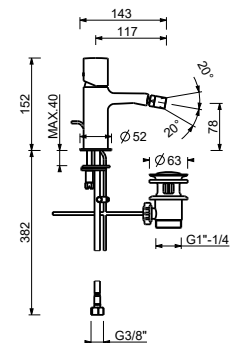

M008F

Monomando bidé

- distancia a chorro 11,6 cm
- maneta
- limitador de caudal 5 l/m a 3 bar
- aireador orientable
- flexos de alimentación
- CON DESAGÜE

Cromo	24 02 M008F
Negro Opaco	24 13 M008F
Matt Gun Metal PVD	24 P5 M008F
Matt British Gold PVD	24 P6 M008F
Matt Copper PVD	24 P9 M008F
Deep Black PVD	24 S1 M008F