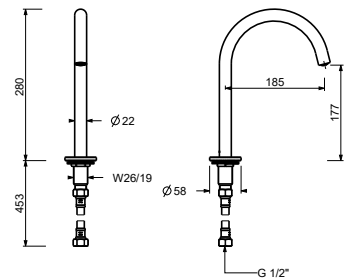

8436

lead \varnothing free

Caño lavabo

- h. 28 cm
- distancia a chorro 18,5 cm
- limitador de caudal 5 l/m a 3 bar
- entrada de 1/2"

Cromo	24 02 8436
Negro Opaco	24 13 8436
Matt Gun Metal PVD	24 P5 8436
Matt British Gold PVD	24 P6 8436
Matt Copper PVD	24 P9 8436
Deep Black PVD	24 S1 8436

8496

lead \varnothing free

Caño lavabo

- h. 13,5 cm
- distancia a chorro 14,5 cm
- limitador de caudal 5 l/m a 3 bar
- entrada de 1/2"

Cromo	24 02 8496
Negro Opaco	24 13 8496
Matt Gun Metal PVD	24 P5 8496
Matt British Gold PVD	24 P6 8496
Matt Copper PVD	24 P9 8496
Deep Black PVD	24 S1 8496