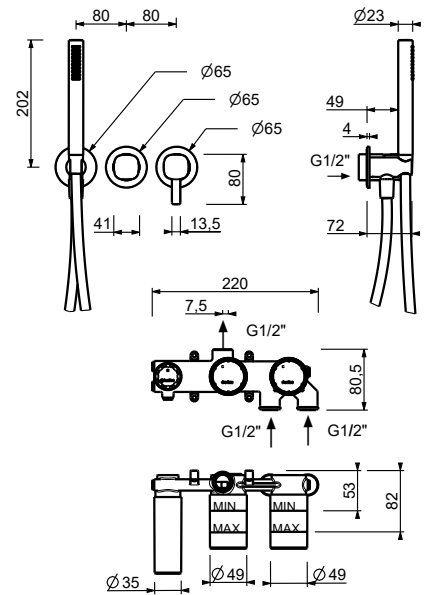

Monomando ducha empotrado

- manetas
- desviador giratorio **2 salidas**
- teleducha FIT
- toma de agua y soporte teleducha
- flexo PVC 150 cm
- entradas de 1/2"

M184B

D284A

Parte externa

Cromo	24 02 M184B
Negro Opaco	24 13 M184B
Matt Gun Metal PVD	24 P5 M184B
Matt British Gold PVD	24 P6 M184B
Matt Copper PVD	24 P9 M184B
Deep Black PVD	24 S1 M184B

Parte empotrable

44 00 D284A