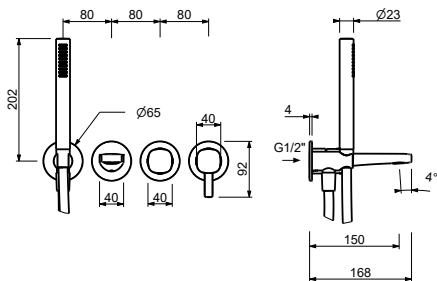

M120B

Parte externa

Cromo	24 02 M120B
Negro Opaco	24 13 M120B
Matt Gun Metal PVD	24 P5 M120B
Matt British Gold PVD	24 P6 M120B
Matt Copper PVD	24 P9 M120B
Deep Black PVD	24 S1 M120B