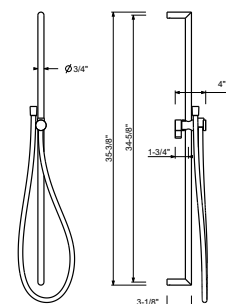

Barra ducha

- longitud 90 cm
- flexo PVC 150 cm
- soporte articulado
- sin toma de agua
- sin teleducha

Cromo	86 02 9247
Negro Opaco	86 13 9247
Matt Gun Metal PVD	86 P5 9247
Matt British Gold PVD	86 P6 9247
Matt Copper PVD	86 P9 9247
Deep Black PVD	86 S1 9247