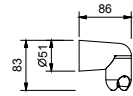

0992

Soporte teleducha articulado

- pinza para flexo con alojamiento cónico

Cromo

90 02 0992

9349