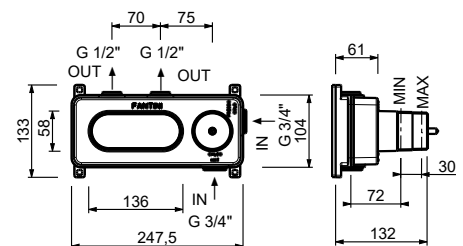

H572A

Parte empotrable

44 00 H572A