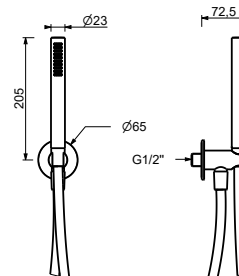

Cromo 86 02 8093
Negro Opaco 86 13 8093
Matt Gun Metal PVD 86 P5 8093
Matt British Gold PVD 86 P6 8093
Matt Copper PVD 86 P9 8093
Deep Black PVD 86 S1 8093

8158

Conjunto de ducha

- embellecedor redondo Ø 70 mm grosor 7,5
- teleducha FIT
- toma de agua y soporte teleducha
- flexo PVC 150 cm
- entrada de 1/2"