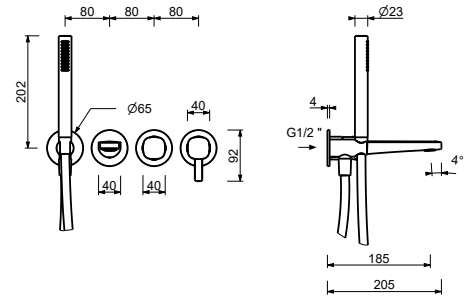

- distancia a chorro 19 cm
- maneta
- desviador giratorio 2 salidas
- teleducha FIT
- toma de agua y soporte teleducha
- flexo PVC 150 cm
- entradas de 1/2"

M121B

D220A

Parte externa

Cromo	24 02 M121B
Negro Opaco	24 13 M121B
Matt Gun Metal PVD	24 P5 M121B
Matt British Gold PVD	24 P6 M121B
Matt Copper PVD	24 P9 M121B
Deep Black PVD	24 S1 M121B