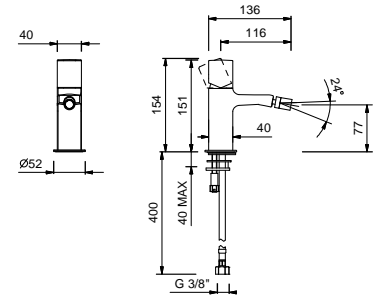

M008WF

Monomando bidé

- distancia a chorro 11,6 cm
- maneta
- limitador de caudal 5 l/m a 3 bar
- aireador orientable
- flexos de alimentación
- SIN DESAGÜE

Cromo	24 02 M008WF
Negro Opaco	24 13 M008WF
Matt Gun Metal PVD	24 P5 M008WF
Matt British Gold PVD	24 P6 M008WF
Matt Copper PVD	24 P9 M008WF
Deep Black PVD	24 S1 M008WF