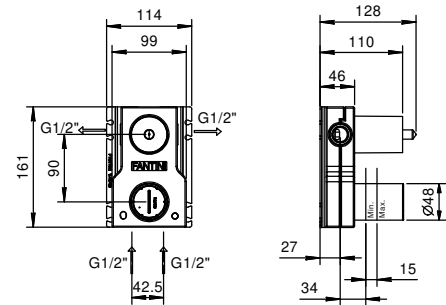

M585A

Parte empotrable

44 00 M585A