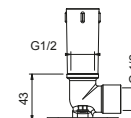

OPCIONAL: Parte empotrable para cartón-yeso

W046	91 00 W046
-------------	------------

8137

Brazo ducha

- longitud 35 cm
- embellecedor redondo
- para instalación a pared
- entrada de 1/2"

Cromo	86 02 8137
Negro Opaco	86 13 8137
Matt Gun Metal PVD	86 P5 8137
Matt British Gold PVD	86 P6 8137
Matt Copper PVD	86 P9 8137
Deep Black PVD	86 S1 8137