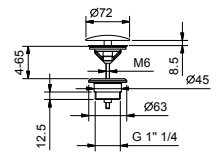

Desagüe

- 1" 1/4
- para lavabo sin rebosadero
- para lavabo con rebosadero
- salida libre
- universal

N.B. listado completo de los acabados en la sección accesorios diversos al final de la tarifa

Cromo	91 02 8435
Negro Opaco	91 13 8435
Matt Gun Metal PVD	91 P5 8435
Matt British Gold PVD	91 P6 8435
Matt Copper PVD	91 P9 8435
Deep Black PVD	91 S1 8435