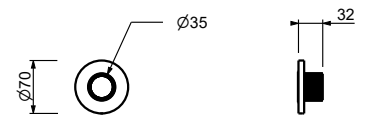

44 00 H500A

Llave de paso

- botón ON/OFF con regulación de caudal **serigrafía rociador**
- aislamiento acústico
- Para instalación horizontal y vertical
- entradas de 1/2"

H790B

Parte externa

Cromo	87 02 H790B
Matt Gun Metal PVD	87 P5 H790B
Matt British Gold PVD	87 P6 H790B
Matt Copper PVD	87 P9 H790B
Deep Black PVD	87 S1 H790B