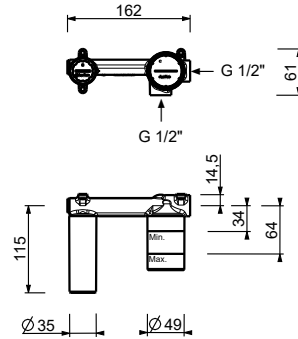

M111A

Parte empotrable

44 00 M111A