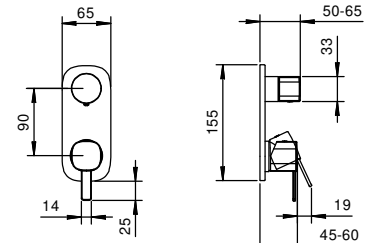

Monomando ducha empotrado

- manetas
- con placa
- desviador giratorio **3 salidas**
- entradas de 1/2"
- aislamiento acústico
- solo para montaje vertical

M487B

Parte externa

Cromo	24 02 M487B
Negro Opaco	24 13 M487B
Matt Gun Metal PVD	24 P5 M487B
Matt British Gold PVD	24 P6 M487B
Matt Copper PVD	24 P9 M487B
Deep Black PVD	24 S1 M487B