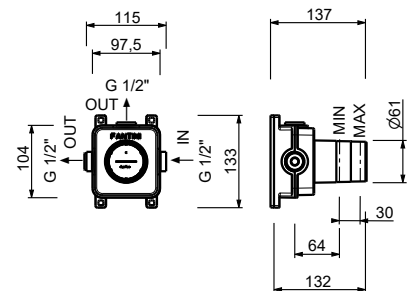

H590A

Parte empotrable

44 00 H590A