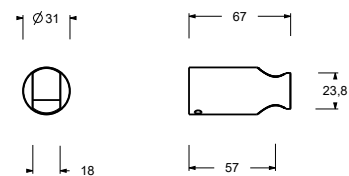

9129

Soporte teleducha fijo

- pinza para flexo con alojamiento cónico
- material básico: ABS
- longitud 39 mm

Cromo	90 02 9129
Negro Opaco	90 13 9129

Q133

Soporte teleducha fijo

- pinza para flexo con alojamiento cónico
- material básico: latón
- longitud 57 mm