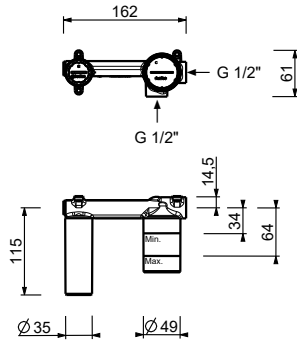

M111A

Parte empotrable

44 00 M111A