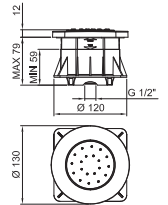

Jet lateral

- articulado
- material básico: ABS
- sistema anticalcáreo
- entrada de 1/2"
- parte empotrable incluida

NOTA: condiciones necesarias para el correcto funcionamiento:
Caudal mín.: 12 l/min