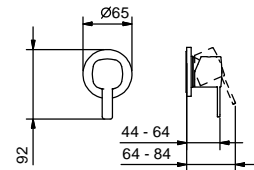

Monomando ducha empotrado

- maneta
- **1 salida** de 1/2"
- entradas de 1/2"
- aislamiento acústico

M163B

Parte externa

Cromo	24 02 M163B
Negro Opaco	24 13 M163B
Matt Gun Metal PVD	24 P5 M163B
Matt British Gold PVD	24 P6 M163B
Matt Copper PVD	24 P9 M163B
Deep Black PVD	24 S1 M163B