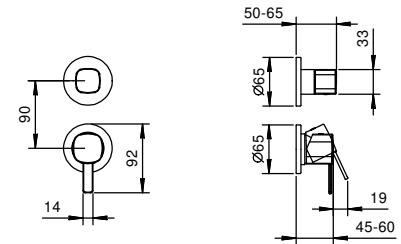

Monomando ducha empotrado

- manetas
- con embellecedores
- desviador giratorio **2 salidas**
- entradas de 1/2"
- aislamiento acústico
- solo para montaje vertical

M481B

Parte externa

Cromo	24 02 M481B
Negro Opaco	24 13 M481B
Matt Gun Metal PVD	24 P5 M481B
Matt British Gold PVD	24 P6 M481B
Matt Copper PVD	24 P9 M481B
Deep Black PVD	24 S1 M481B