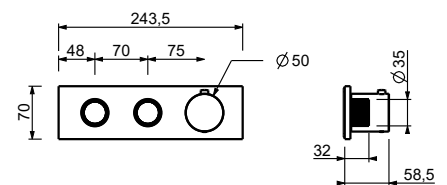

H572B

Parte externa

Cromo	87 02 H572B
Matt Gun Metal PVD	87 P5 H572B
Matt British Gold PVD	87 P6 H572B
Matt Copper PVD	87 P9 H572B
Deep Black PVD	87 S1 H572B