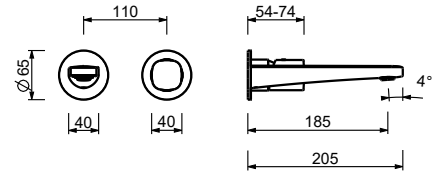

lead free

Monomando lavabo a pared

- distancia a chorro 19 cm
- maneta
- limitador de caudal 5 l/m a 3 bar
- entradas de 1/2"
- SIN DESAGÜE

M011B

Parte externa

Cromo	24 02 M011B
Negro Opaco	24 13 M011B
Matt Gun Metal PVD	24 P5 M011B
Matt British Gold PVD	24 P6 M011B
Matt Copper PVD	24 P9 M011B
Deep Black PVD	24 S1 M011B