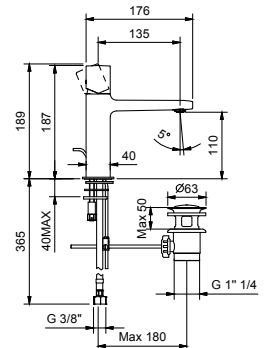

Monomando lavabo

- distancia a chorro 13,5 cm
- maneta
- limitador de caudal 5 l/m a 3 bar
- flexos de alimentación
- CON DESAGÜE

Cromo	24 02 M004F
Negro Opaco	24 13 M004F
Matt Gun Metal PVD	24 P5 M004F
Matt British Gold PVD	24 P6 M004F
Matt Copper PVD	24 P9 M004F
Deep Black PVD	24 S1 M004F