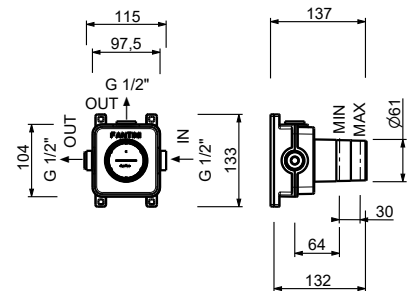

H791B

Parte externa

Cromo	87 02 H791B
Matt Gun Metal PVD	87 P5 H791B
Matt British Gold PVD	87 P6 H791B
Matt Copper PVD	87 P9 H791B
Deep Black PVD	87 S1 H791B

H590A

Parte empotrable

44 00 H590A

Llave de paso