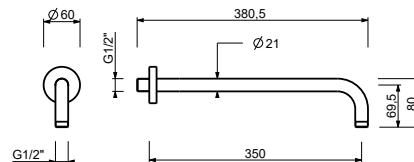

OPCIONAL: Parte empotrable para cartón-yeso

W046	91 00 W046
-------------	------------

8137

Brazo ducha

- longitud 35 cm
- embellecedor redondo
- para instalación a pared
- entrada de 1/2"

Cromo	86 02 8137
Negro Opaco	86 13 8137
Matt Gun Metal PVD	86 P5 8137
Matt British Gold PVD	86 P6 8137
Matt Copper PVD	86 P9 8137
Deep Black PVD	86 S1 8137