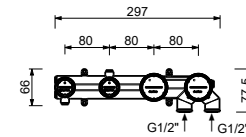

Monomando baño/ducha empotrado

- distancia a chorro 19 cm
- maneta
- desviador giratorio 2 salidas
- teleducha FIT
- toma de agua y soporte teleducha
- flexo PVC 150 cm
- entradas de 1/2"