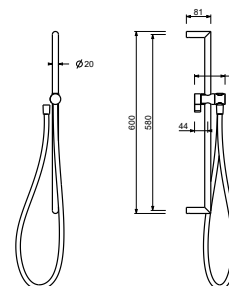

Cromo	90 02 8929
Negro Opaco	90 13 8929
Matt Gun Metal PVD	90 P5 8929
Matt British Gold PVD	90 P6 8929

8096

Barra ducha

- longitud 87,5 cm
- sin toma de agua
- sin teleducha
- sin flexo
- soporte articulado

Cromo	86 02 8096
-------	------------

8145

Barra ducha

- longitud 60 cm
- flexo PVC 150 cm
- soporte articulado
- sin toma de agua
- sin teleducha

Cromo	86 02 8145
Negro Opaco	86 13 8145
Matt Gun Metal PVD	86 P5 8145
Matt British Gold PVD	86 P6 8145
Matt Copper PVD	86 P9 8145
Deep Black PVD	86 S1 8145