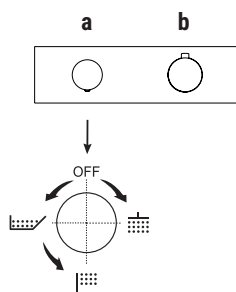

AGUJEROS PARA INSTALACIÓN EN ENCIMERAS:

- Monomando de lavabo y bidé.

Mezcladores - pulsadores ON/OFF

Los mezcladores termostáticos de ducha 3/4" con pulsadores ON/OFF y regulación del caudal están disponibles con placa "única", donde el termostático y los pulsadores están integrados (art. H572B+H572A), o bien con mezclador termostático y llaves de corte (con rosetas) que se pueden pedir por separado (art. H500B+H500A o art. H590B/H591B/H592B+H590A).

EJEMPLO:

art. H572B+H572A o art. H500B+H500A / H590B+H590A / H591B+H590A

a) control para regular la temperatura.

b) mando para: - función ON/OFF mediante presión del pulsador
- función de regulación del caudal mediante rotación del aro