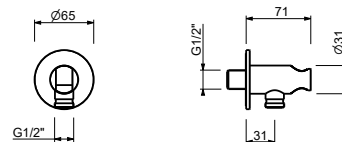

9323

Toma de agua

- embellecedor redondo
- material básico: latón
- soporte teleducha fijo
- pinza para flexo con alojamiento cónico

Cromo	91 02 9323
Negro Opaco	91 13 9323
Matt Gun Metal PVD	91 P5 9323
Matt British Gold PVD	91 P6 9323
Matt Copper PVD	91 P9 9323
Deep Black PVD	91 S1 9323