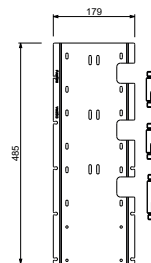

W276

Opcional - Sistema Easy Fix

placa y conexiones

• para instalación facilitada horizontal o vertical termostáticos

• para instalación tres salidas para instalación art. H500A / D491A - **3 salidas**