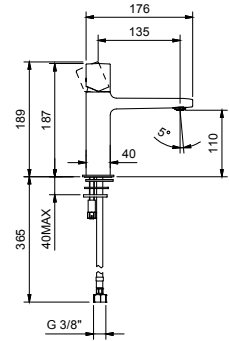

M004WF

lead ϕ free

Monomando lavabo

- distancia a chorro 13,5 cm
- maneta
- limitador de caudal 5 l/m a 3 bar
- flexos de alimentación
- SIN DESAGÜE

Cromo	24 02 M004WF
Negro Opaco	24 13 M004WF
Matt Gun Metal PVD	24 P5 M004WF
Matt British Gold PVD	24 P6 M004WF
Matt Copper PVD	24 P9 M004WF
Deep Black PVD	24 S1 M004WF