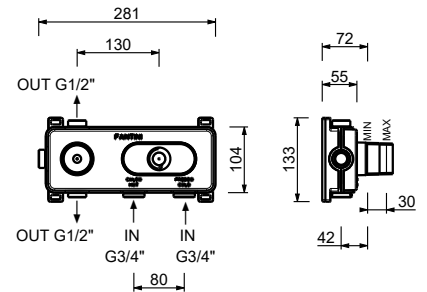

Parte empotrable

19 00 D372A