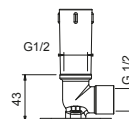

OPCIONAL: Parte empotrable para cartón-yeso

W046 91 00 W046