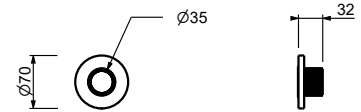

Llave de paso

- botón ON/OFF con regulación de caudal **serigrafía de la ducha de mano**
- aislamiento acústico
- Para instalación horizontal y vertical
- entradas de 1/2"

H791B

Parte externa

Cromo	87 02 H791B
Matt Gun Metal PVD	87 P5 H791B
Matt British Gold PVD	87 P6 H791B
Matt Copper PVD	87 P9 H791B
Deep Black PVD	87 S1 H791B