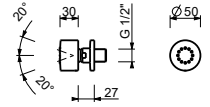

9248

Jet lateral

- material básico: latón
- articulado
- sistema anticalcáreo
- entrada de 1/2"

NOTA: condiciones necesarias para el correcto funcionamiento:
Caudal mín.: 12 l/min