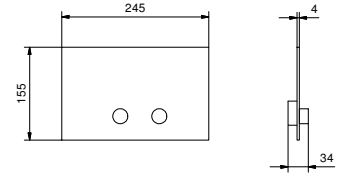

8402

Placa y pulsador descarga inodoro GEBERIT

- material básico: acero
- pulsadores en relieve
- con pulsadores redondos
- sin fijaciones visibles

N.B. listado completo de los acabados en la sección accesorios diversos al final de la tarifa

N.B. compatible SOLO CON Geberit Sigma 8/Sigma 12