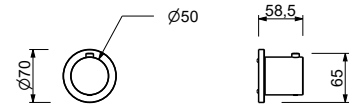

Monomando termostático ducha empotrado 3/4"

- maneta
- entradas de 1/2"
- aislamiento acústico
- sin llave de cierre, **debe pedirse por separado**

NOTA: El mezclador debe pedirse siempre con una válvula de cierre de 3/4" o 1/2"

H700B

Parte externa

Cromo	87 02 H700B
Negro Opaco	87 13 H700B
Matt Gun Metal PVD	87 P5 H700B
Matt British Gold PVD	87 P6 H700B
Matt Copper PVD	87 P9 H700B
Deep Black PVD	87 S1 H700B