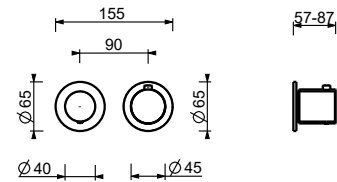

Monomando termostático ducha empotrado 1/2"

- manetas
- con embellecedores
- desviador giratorio **2 salidas**
- entradas de 1/2"
- aislamiento acústico
- solo para montaje horizontal

G423B

Parte externa

Cromo	87 02 G423B
Negro Opaco	87 13 G423B
Matt Gun Metal PVD	87 P5 G423B
Matt British Gold PVD	87 P6 G423B
Matt Copper PVD	87 P9 G423B
Deep Black PVD	87 S1 G423B