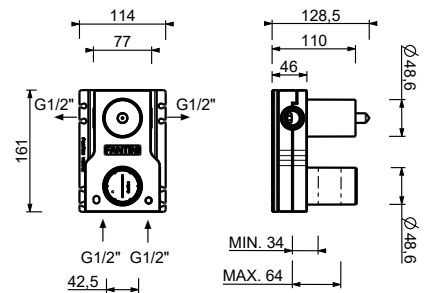

44 00 M523A

Monomando termostático ducha empotrado 1/2"

- manetas
- con embellecedores
- desviador giratorio **2 salidas**
- entradas de 1/2"
- aislamiento acústico
- solo para montaje horizontal

G423B

Parte externa