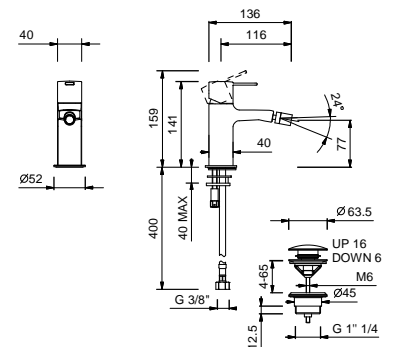

M108F

Monomando bidé

- distancia a chorro 11,6 cm
- maneta
- limitador de caudal 5 l/m a 3 bar
- aireador orientable
- flexos de alimentación
- CON DESAGÜE

Cromo	24 02 M108F
Negro Opaco	24 13 M108F
Matt Gun Metal PVD	24 P5 M108F
Matt British Gold PVD	24 P6 M108F
Matt Copper PVD	24 P9 M108F
Deep Black PVD	24 S1 M108F