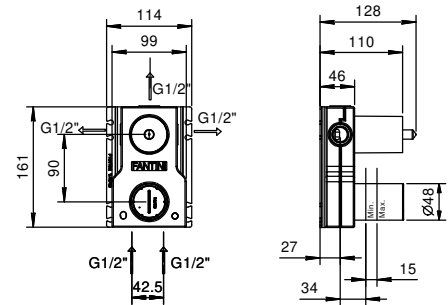

M587A

Parte empotrable

44 00 M587A