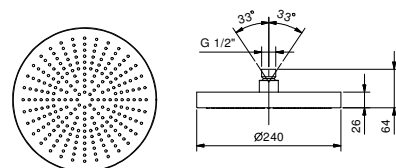

Rociador Iluvia

- Ø 24 cm
- material básico: acero
- limitador de caudal 12 l/m a 3 bar
- sistema anticalcáreo
- entrada de 1/2"
- válvula anti-retorno

**NOTA: Condiciones necesarias para el correcto funcionamiento:
Caudal mín.: 10 l/min**

Cromo	86 02 8083
Negro Opaco	86 13 8083
Matt Gun Metal PVD	86 P5 8083
Matt British Gold PVD	86 P6 8083
Matt Copper PVD	86 P9 8083
Deep Black PVD	86 S1 8083