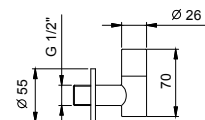

8402

Placa y pulsador descarga inodoro GEBERIT

- material básico: acero
- pulsadores en relieve
- con pulsadores redondos
- sin fijaciones visibles

N.B. listado completo de los acabados en la sección accesorios diversos al final de la tarifa