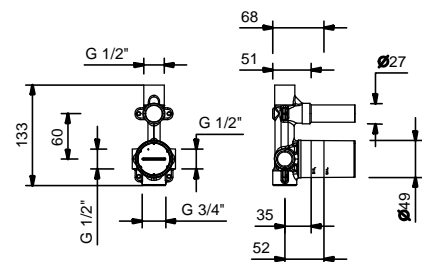

M822A

Parte empotrable

44 00 M822A