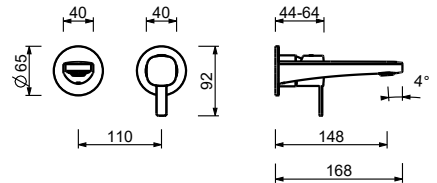

Monomando lavabo a pared

- distancia a chorro 15 cm
- maneta
- limitador de caudal 5 l/m a 3 bar
- entradas de 1/2"
- SIN DESAGÜE

M109B

Parte externa

Cromo	24 02 M109B
Negro Opaco	24 13 M109B
Matt Gun Metal PVD	24 P5 M109B
Matt British Gold PVD	24 P6 M109B
Matt Copper PVD	24 P9 M109B
Deep Black PVD	24 S1 M109B