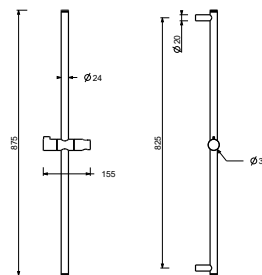

Cromo	90 02 8929
Negro Opaco	90 13 8929
Matt Gun Metal PVD	90 P5 8929
Matt British Gold PVD	90 P6 8929

8096

Barra ducha

- longitud 87,5 cm
- sin toma de agua
- sin teleducha
- sin flexo
- soporte articulado