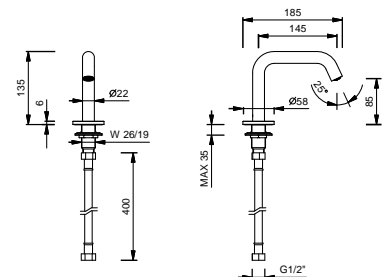

8496

lead \varnothing free

Caño lavabo

- h. 13,5 cm
- distancia a chorro 14,5 cm
- limitador de caudal 5 l/m a 3 bar
- entrada de 1/2"

Cromo	24 02 8496
Negro Opaco	24 13 8496
Matt Gun Metal PVD	24 P5 8496
Matt British Gold PVD	24 P6 8496
Matt Copper PVD	24 P9 8496
Deep Black PVD	24 S1 8496