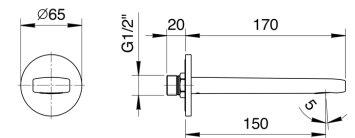

Parte empotrable

44 00 D220A

BAÑERA: caños

M041

Caño bañera a pared

- distancia a chorro 15 cm
- entrada de 1/2"

Cromo	24 02 M041
Negro Opaco	24 13 M041
Matt Gun Metal PVD	24 P5 M041
Matt British Gold PVD	24 P6 M041
Matt Copper PVD	24 P9 M041
Deep Black PVD	24 S1 M041