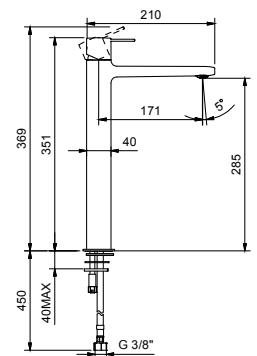

M106WF
lead ϕ free

Monomando lavabo alto

- distancia a chorro 17 cm
- maneta
- limitador de caudal 5 l/m a 3 bar
- flexos de alimentación
- SIN DESAGÜE

Cromo	24 02 M106WF
Negro Opaco	24 13 M106WF
Matt Gun Metal PVD	24 P5 M106WF
Matt British Gold PVD	24 P6 M106WF
Matt Copper PVD	24 P9 M106WF
Deep Black PVD	24 S1 M106WF