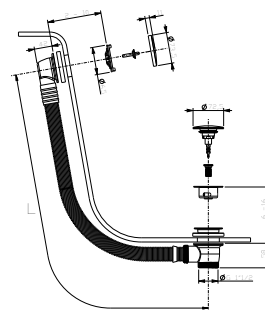

W001

Columna desagüe bañera

- con maneta
- CON DESAGÜE

N.B. listado completo de los acabados en la sección accesorios diversos al final de la tarifa

Cromo	91 02 W001
Negro Opaco	91 13 W001
Matt Gun Metal PVD	91 P5 W001
Matt British Gold PVD	91 P6 W001
Matt Copper PVD	91 P9 W001
Deep Black PVD	91 S1 W001

W002

Columna desagüe bañera

- con maneta
- salida de agua en el rebosadero
- CON DESAGÜE

N.B. listado completo de los acabados en la sección accesorios diversos al final de la tarifa

Cromo	91 02 W002
Negro Opaco	91 13 W002
Matt Gun Metal PVD	91 P5 W002
Matt British Gold PVD	91 P6 W002
Matt Copper PVD	91 P9 W002
Deep Black PVD	91 S1 W002