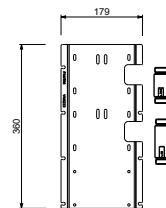

W275

Opcional - Sistema Easy Fix

placa y conexiones

- para instalación facilitada horizontal o vertical termostáticos

- para instalación art. H500A / D491A - **1 salida**

- para instalación art. H500A / D491A - **2 salidas**