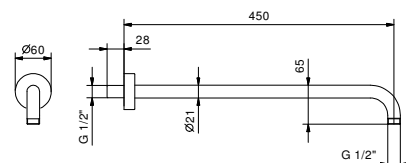

OPCIONAL: Parte empotrable para cartón-yeso

W046 91 00 W046

8028

Brazo ducha

- longitud 45 cm
- embellecedor redondo
- para instalación a pared
- entrada de 1/2"

Cromo	86 02 8028
Negro Opaco	86 13 8028
Matt Gun Metal PVD	86 P5 8028
Matt British Gold PVD	86 P6 8028
Matt Copper PVD	86 P9 8028
Deep Black PVD	86 S1 8028

OPCIONAL: Parte empotrable para cartón-yeso

W046 91 00 W046

9231

Brazo ducha

- longitud 30 cm
- embellecedor redondo
- para instalación a pared
- entrada de 1/2"

Cromo	86 02 9231
Negro Opaco	86 13 9231
Matt Gun Metal PVD	86 P5 9231
Matt British Gold PVD	86 P6 9231
Matt Copper PVD	86 P9 9231
Deep Black PVD	86 S1 9231