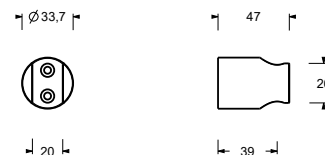

9129

Soporte teleducha fijo

- pinza para flexo con alojamiento cónico
- material básico: ABS
- longitud 39 mm

Cromo	90 02 9129
Negro Opaco	90 13 9129