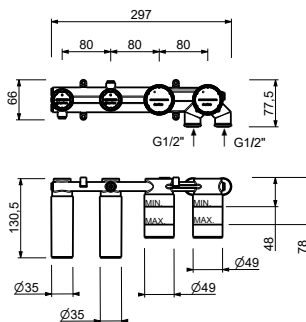

D220A

Parte empotrable

44 00 D220A