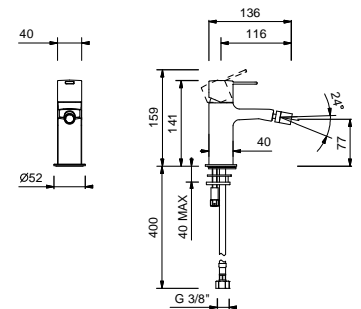

M108WF

Monomando bidé

- distancia a chorro 11,6 cm
- maneta
- limitador de caudal 5 l/m a 3 bar
- aireador orientable
- flexos de alimentación
- SIN DESAGÜE

Cromo	24 02 M108WF
Negro Opaco	24 13 M108WF
Matt Gun Metal PVD	24 P5 M108WF
Matt British Gold PVD	24 P6 M108WF
Matt Copper PVD	24 P9 M108WF
Deep Black PVD	24 S1 M108WF