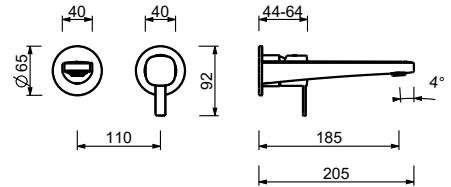

lead $\varnothing$ free

Monomando lavabo a pared

- distancia a chorro 19 cm
- maneta
- limitador de caudal 5 l/m a 3 bar
- entradas de 1/2"
- SIN DESAGÜE

M111B

Parte externa

Cromo	24 02 M111B
Negro Opaco	24 13 M111B
Matt Gun Metal PVD	24 P5 M111B
Matt British Gold PVD	24 P6 M111B
Matt Copper PVD	24 P9 M111B
Deep Black PVD	24 S1 M111B