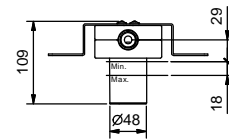

M063A

Parte empotrable

44 00 M063A