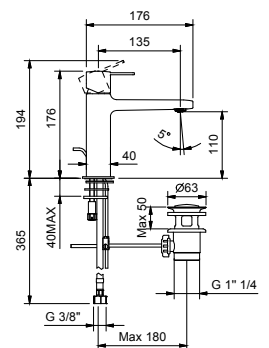

Monomando lavabo

- distancia a chorro 13,5 cm
- maneta
- limitador de caudal 5 l/m a 3 bar
- flexos de alimentación
- CON DESAGÜE

Cromo	24 02 M104F
Negro Opaco	24 13 M104F
Matt Gun Metal PVD	24 P5 M104F
Matt British Gold PVD	24 P6 M104F
Matt Copper PVD	24 P9 M104F
Deep Black PVD	24 S1 M104F