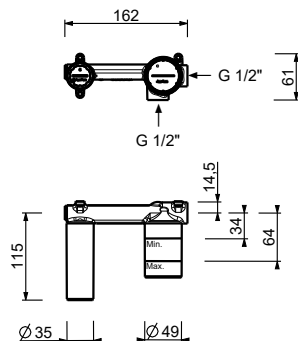

M111A

Parte empotrable

44 00 M111A