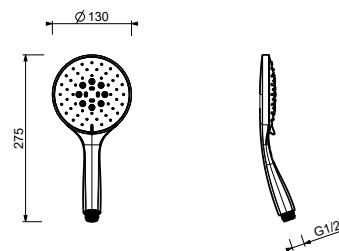

Cromo	90 02 8929
Negro Opaco	90 13 8929
Matt Gun Metal PVD	90 P5 8929
Matt British Gold PVD	90 P6 8929

8096

Barra ducha

- longitud 87,5 cm
- sin toma de agua
- sin teleducha
- sin flexo
- soporte articulado