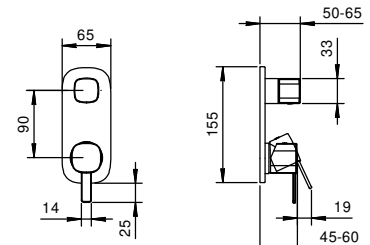

Monomando ducha empotrado

- manetas
- con placa
- desviador giratorio **2 salidas**
- entradas de 1/2"
- aislamiento acústico
- solo para montaje vertical

M485B

Parte externa

Cromo	24 02 M485B
Negro Opaco	24 13 M485B
Matt Gun Metal PVD	24 P5 M485B
Matt British Gold PVD	24 P6 M485B
Matt Copper PVD	24 P9 M485B
Deep Black PVD	24 S1 M485B