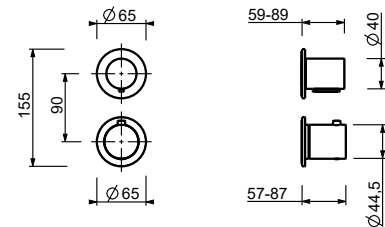

G423B

Parte externa

Cromo	87 02 G423B
Negro Opaco	87 13 G423B
Matt Gun Metal PVD	87 P5 G423B
Matt British Gold PVD	87 P6 G423B
Matt Copper PVD	87 P9 G423B
Deep Black PVD	87 S1 G423B