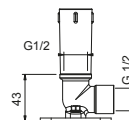

OPCIONAL: Parte empotrable para cartón-yeso

W046 91 00 W046