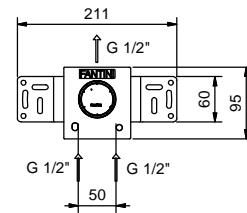

M063A

Parte empotrable

44 00 M063A