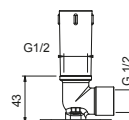

OPCIONAL: Parte empotrable para cartón-yeso

W046 91 00 W046