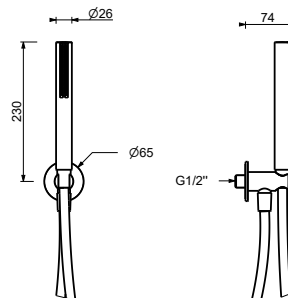

OPCIONAL: Parte empotrable para cartón-yeso

W046 91 00 W046

9237

Brazo ducha

- longitud 45 cm
- embellecedor redondo
- para instalación a techo
- entrada de 1/2"

Cromo	86 02 9237
Negro Opaco	86 13 9237
Matt Gun Metal PVD	86 P5 9237
Matt British Gold PVD	86 P6 9237
Matt Copper PVD	86 P9 9237
Deep Black PVD	86 S1 9237

OPCIONAL: Parte empotrable para cartón-yeso

W046 91 00 W046

8051

Conjunto de ducha

- embellecedor redondo Ø 65 mm grosor 4
- teleducha SUN
- toma de agua y soporte teleducha
- flexo PVC 150 cm
- entrada de 1/2"