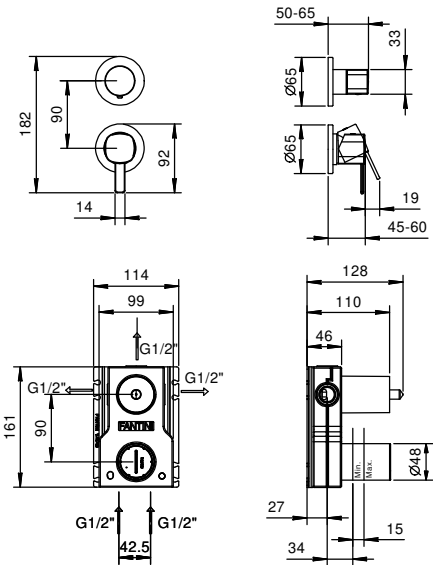

Monomando ducha empotrado

- manetas
- con embellecedores
- desviador giratorio **3 salidas**
- entradas de 1/2"
- solo para montaje vertical
- aislamiento acústico

M489B

Parte externa

Cromo	24 02 M489B
Negro Opaco	24 13 M489B
Matt Gun Metal PVD	24 P5 M489B
Matt British Gold PVD	24 P6 M489B
Matt Copper PVD	24 P9 M489B
Deep Black PVD	24 S1 M489B