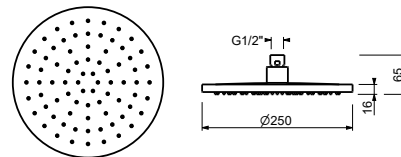

8159

Rociador lluvia

- Ø 25 cm
- material básico: latón
- limitador de caudal 9 l/m a 3 bar
- sistema anticalcáreo
- entrada de 1/2"
- válvula anti-retorno

**NOTA: Condiciones necesarias para el correcto funcionamiento:
Caudal mín.: 10 l/min**