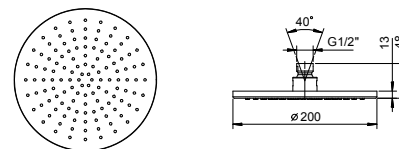

Cromo	86 02 8095
-------	------------

8083

Rociador Iluvia

- Ø 24 cm
- material básico: acero
- limitador de caudal 12 l/m a 3 bar
- sistema anticalcáreo
- entrada de 1/2"
- válvula anti-retorno

**NOTA: Condiciones necesarias para el correcto funcionamiento:
Caudal mín.: 10 l/min**