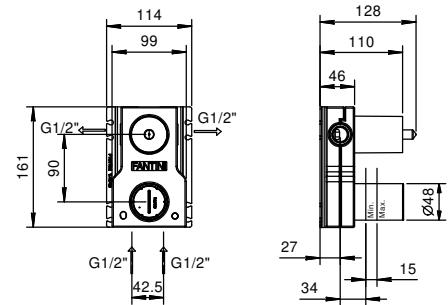

M585A

Parte empotrable

44 00 M585A