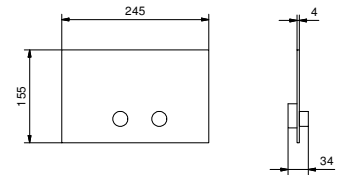

Placa y pulsador descarga inodoro TECE

- material básico: acero
- pulsadores en relieve
- con pulsadores redondos
- profundidad mínima: consultar las instrucciones de montaje
- sin fijaciones visibles

N.B. listado completo de los acabados en la sección accesorios diversos al final de la tarifa

N.B. compatible SOLO CON Tecebox Octa II