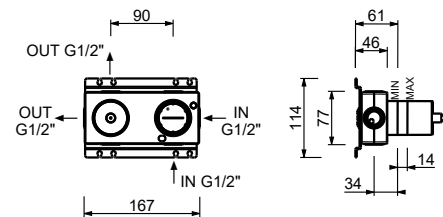

M685A

Parte empotrable

44 00 M685A