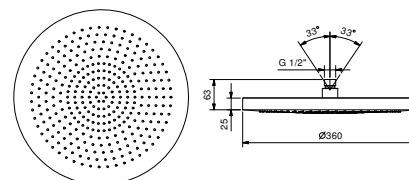

Cromo	86 02 8084
-------	------------

8027

Brazo ducha

- longitud 30 cm
- embellecedor redondo
- para instalación a pared
- entrada de 1/2"

Cromo	86 02 8027
Negro Opaco	86 13 8027
Matt Gun Metal PVD	86 P5 8027
Matt British Gold PVD	86 P6 8027
Matt Copper PVD	86 P9 8027
Deep Black PVD	86 S1 8027