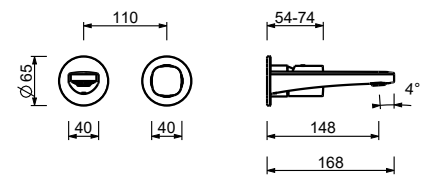

lead ϕ free

Monomando lavabo a pared

- distancia a chorro 15 cm
- maneta
- limitador de caudal 5 l/m a 3 bar
- entradas de 1/2"
- SIN DESAGÜE

M009B

Parte externa

Cromo	24 02 M009B
Negro Opaco	24 13 M009B
Matt Gun Metal PVD	24 P5 M009B
Matt British Gold PVD	24 P6 M009B
Matt Copper PVD	24 P9 M009B
Deep Black PVD	24 S1 M009B