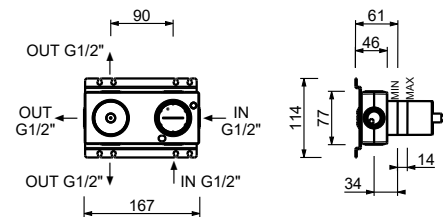

M687A

Parte empotrable

44 00 M687A