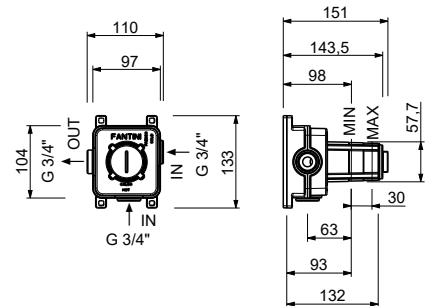

Monomando termostático ducha empotrado 3/4"

- maneta
- entradas de 1/2"
- aislamiento acústico
- sin llave de cierre, **debe pedirse por separado**

NOTA: El mezclador debe pedirse siempre con una válvula de cierre de 3/4" o 1/2"

H700B

Parte externa

Cromo	87 02 H700B
Negro Opaco	87 13 H700B
Matt Gun Metal PVD	87 P5 H700B
Matt British Gold PVD	87 P6 H700B
Matt Copper PVD	87 P9 H700B
Deep Black PVD	87 S1 H700B

H500A

Parte empotrable

44 00 H500A