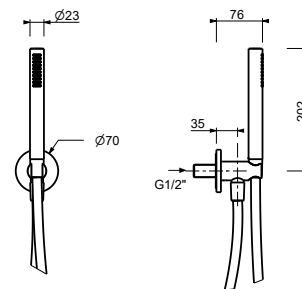

Cromo 86 02 8158
Negro Opaco 86 13 8158
Matt Gun Metal PVD 86 P5 8158
Matt British Gold PVD 86 P6 8158
Matt Copper PVD 86 P9 8158
Deep Black PVD 86 S1 8158

9673

Teleducha

- SUN
- material básico: ABS
- limitador de caudal 9 l/min
- sistema anticalcáreo
- válvula anti-retorno

Cromo 90 02 9673
Negro Opaco 90 13 9673