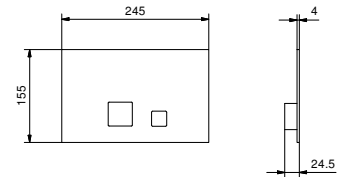

Placa y pulsador descarga inodoro GEBERIT

- material básico: acero
- pulsadores enrasados
- con pulsadores cuadrados
- sin fijaciones visibles

N.B. listado completo de los acabados en la sección accesorios diversos al final de la tarifa

N.B. compatible SOLO CON Geberit Sigma 8/Sigma 12