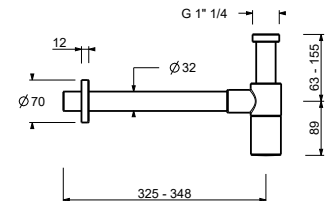

9234

Sifón de botella

- 1" 1/4
- para lavabo

N.B. listado completo de los acabados en la sección accesorios diversos al final de la tarifa

Cromo	91 02 9234
Negro Opaco	91 13 9234
Matt Gun Metal PVD	91 P5 9234
Matt British Gold PVD	91 P6 9234
Matt Copper PVD	91 P9 9234
Deep Black PVD	91 S1 9234