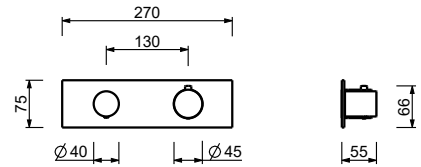

H572A

Parte empotrable

44 00 H572A

Monomando termostático ducha empotrado 3/4"

- manetas
- desviador giratorio con cierre **2 salidas**
- solo para montaje horizontal
- entradas de 3/4"

G572B

Parte externa

Cromo	87 02 G572B
Negro Opaco	87 13 G572B
Matt Gun Metal PVD	87 P5 G572B
Matt British Gold PVD	87 P6 G572B
Matt Copper PVD	87 P9 G572B
Deep Black PVD	87 S1 G572B