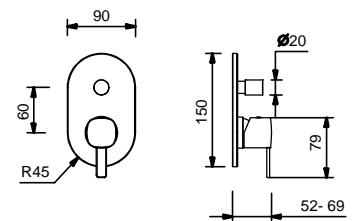

M822B

Parte externa

Cromo	24 02 M822B
Negro Opaco	24 13 M822B
Matt Gun Metal PVD	24 P5 M822B
Matt British Gold PVD	24 P6 M822B
Matt Copper PVD	24 P9 M822B
Deep Black PVD	24 S1 M822B