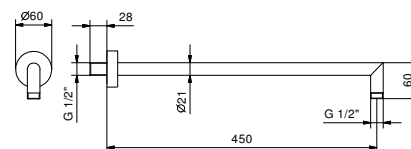

OPCIONAL: Parte empotrable para cartón-yeso

W046 91 00 W046

8011

Brazo ducha

- longitud 45 cm
- embellecedor redondo
- para instalación a pared
- entrada de 1/2"

Cromo	86 02 8011
Negro Opaco	86 13 8011
Matt Gun Metal PVD	86 P5 8011
Matt British Gold PVD	86 P6 8011
Matt Copper PVD	86 P9 8011
Deep Black PVD	86 S1 8011