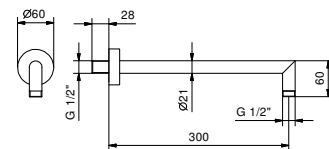

OPCIONAL: Parte empotrable para cartón-yeso

W046 91 00 W046

9231

Brazo ducha

- longitud 30 cm
- embellecedor redondo
- para instalación a pared
- entrada de 1/2"

Cromo	86 02 9231
Negro Opaco	86 13 9231
Matt Gun Metal PVD	86 P5 9231
Matt British Gold PVD	86 P6 9231
Matt Copper PVD	86 P9 9231
Deep Black PVD	86 S1 9231