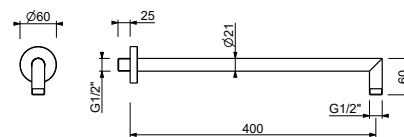

OPCIONAL: Parte empotrable para cartón-yeso

W046 91 00 W046

8123

Brazo ducha

- longitud 40 cm
- embellecedor redondo
- para instalación a pared
- entrada de 1/2"

Cromo	86 02 8123
Negro Opaco	86 13 8123
Matt Gun Metal PVD	86 P5 8123
Matt British Gold PVD	86 P6 8123
Matt Copper PVD	86 P9 8123
Deep Black PVD	86 S1 8123