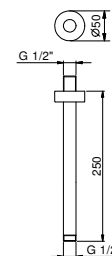

OPCIONAL: Parte empotrable para cartón-yeso

W046 91 00 W046