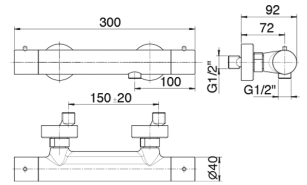

M030

Monomando termostático ducha externo

- manetas
- sin conjunto de ducha
- entradas de 1/2"