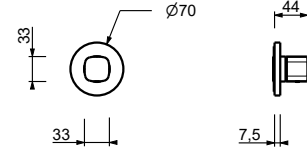

H590A

Parte empotrable

44 00 H590A

Llave de paso 3/4"

- maneta
- cartucho cerámico 90°
- entradas de 3/4"
- aislamiento acústico

M590B

Parte externa

Cromo	24 02 M590B
Negro Opaco	24 13 M590B
Matt Gun Metal PVD	24 P5 M590B
Matt British Gold PVD	24 P6 M590B
Matt Copper PVD	24 P9 M590B
Deep Black PVD	24 S1 M590B