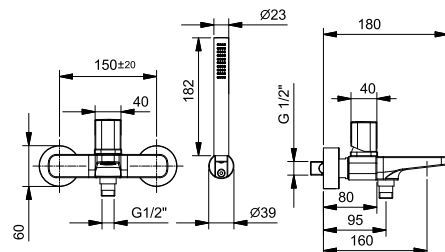

M041

Caño bañera a pared

_longitud caño 19 cm

M045

M015

Monomando bañera externo

- distancia a chorro 16 cm
- maneta
- desviador **2 salidas**
- teleducha FIT
- soporte teleducha
- flexo PVC 150 cm

Cromo	24 02 M015
Negro Opaco	24 13 M015
Matt Gun Metal PVD	24 P5 M015
Matt British Gold PVD	24 P6 M015
Matt Copper PVD	24 P9 M015
Deep Black PVD	24 S1 M015