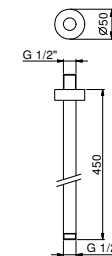

OPCIONAL: Parte empotrable para cartón-yeso

W046 91 00 W046