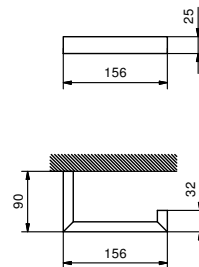

Art. 7745

Porte papier

Chromé 92 02 7745
Noir Mat 92 13 7745
Matt Gun Metal PVD 92 P5 7745

Acier Brossé 92 93 7745