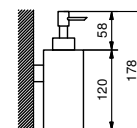

Art. 7750

Verre

- à poser
- avec conteneur amovible

Chromé 92 02 7750
Noir Mat 92 13 7750
Matt Gun Metal PVD 92 P5 7750

Acier Brossé 92 93 7750

Art. 7751

Verre

- avec conteneur amovible
- mural

Chromé 92 02 7751
Noir Mat 92 13 7751
Matt Gun Metal PVD 92 P5 7751

Acier Brossé 92 93 7751

Art. 7752

Distributeur pour savon liquide

- à poser
- avec conteneur amovible

Chromé 92 02 7752
Noir Mat 92 13 7752
Matt Gun Metal PVD 92 P5 7752

Acier Brossé 92 93 7752

Art. 7753

Distributeur pour savon liquide

- avec conteneur amovible
- mural

Chromé 92 02 7753
Noir Mat 92 13 7753
Matt Gun Metal PVD 92 P5 7753

Acier Brossé 92 93 7753