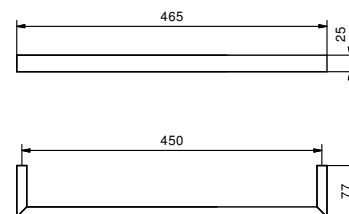

Art. 7711

Porte-serviettes

- 45 cm

Chromé 92 02 7711
Noir Mat 92 13 7711
Matt Gun Metal PVD 92 P5 7711

Acier Brossé 92 93 7711

OPTIONAL Kit de fixation pour placoplâtre

Art. W050 91 00 W050