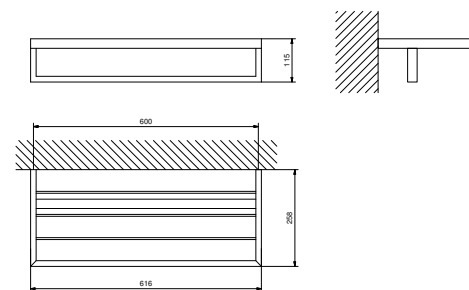

• 61,6 cm

Chromé
Noir Mat

92 02 7715
92 13 7715

Acier Brossé

92 93 7715

Art. 7708

Patère

Chromé
Noir Mat
Matt Gun Metal PVD