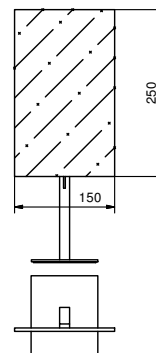

Art. 7755

Miroir

- à poser
- grossissant, 25x15 cm

Chromé
Noir Mat

92 02 7755
92 13 7755

Acier Brossé

92 93 7755

Art. 7756