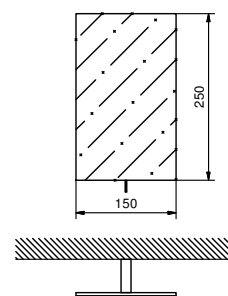

Miroir

- mural
- grossissant, 25x15 cm

Chromé
Noir Mat

92 02 7756
92 13 7756

Acier Brossé

92 93 7756

Art. 7748

Porte-savon