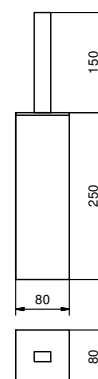

accessoires

LINEA

MANUEL TECHNIQUE

LINEA

Linea pag. 22

LINEA

7755
Miroir
grossissant
à poser
25x15 cm
finitions: 02, 13 - 93

7756
Miroir
grossissant
mural
25x15 cm
finitions: 02, 13 - 93

Art. 7755

Miroir

- à poser
- grossissant, 25x15 cm

Chromé
Noir Mat

92 02 7755
92 13 7755

Acier Brossé

92 93 7755

Art. 7756

Miroir

- mural
- grossissant, 25x15 cm

Chromé
Noir Mat

92 02 7756
92 13 7756

Acier Brossé

92 93 7756

Art. 7748

Porte-savon

Art. W049 91 00 W049

Art. 7746

Porte balai

- à poser
- avec conteneur amovible

Chromé 92 02 7746
 Noir Mat 92 13 7746
 Matt Gun Metal PVD 92 P5 7746

Acier Brossé 92 93 7746

Art. 7747

Porte balai