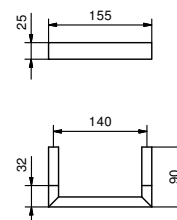

Art. 7709

Porte papier

Chromé 92 02 7709
Noir Mat 92 13 7709
Matt Gun Metal PVD 92 P5 7709

Acier Brossé 92 93 7709

OPTIONAL Kit de fixation pour placoplâtre

Art. W050 91 00 W050