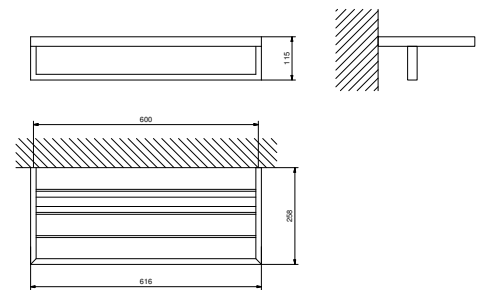

Art. 7715

Handtuchablage

• 61,6 cm

Chrom 92 02 7715
Schwarz matt 92 13 7715

Edelstahl gebürstet 92 93 7715

Art. 7708

Haken

Chrom 92 02 7708
Schwarz matt 92 13 7708
Matt Gun Metal PVD 92 P5 7708

Edelstahl gebürstet 92 93 7708

OPTIONAL Befestigungskit fuer Gipskarton

Art. W049 91 00 W049