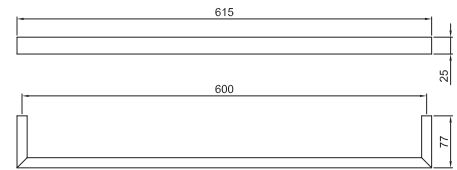

Art. 7707

Handtuchstange

• 60 cm

Chrom 92 02 7707
Schwarz matt 92 13 7707
Matt Gun Metal PVD 92 P5 7707

Edelstahl gebürstet 92 93 7707

OPTIONAL Befestigungskit fuer Gipskarton

Art. W050 91 00 W050