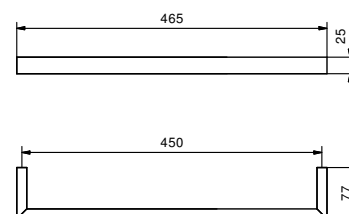

Art. W050 91 00 W050

Art. 7711

Handtuchstange

- 45 cm

Chrom 92 02 7711
Schwarz matt 92 13 7711
Matt Gun Metal PVD 92 P5 7711

Edelstahl gebürstet 92 93 7711

OPTIONAL Befestigungskit fuer Gipskarton

Art. W050 91 00 W050