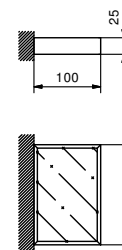

Art. 7749

Seifenhalter

- für Wände
- 15x10 cm
- Einlage aus Glas

Chrom 92 02 7749
Schwarz matt 92 13 7749
Matt Gun Metal PVD 92 P5 7749
Edelstahl gebürstet 92 93 7749