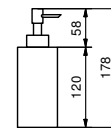

Art. 7750

Becher

- Ablagen
- mit herausnehmbar Behälter

Chrom 92 02 7750
Schwarz matt 92 13 7750
Matt Gun Metal PVD 92 P5 7750

Edelstahl gebürstet 92 93 7750

Art. 7751

Becher

- mit herausnehmbar Behälter
- für Wände

Chrom 92 02 7751
Schwarz matt 92 13 7751
Matt Gun Metal PVD 92 P5 7751

Edelstahl gebürstet 92 93 7751

Art. 7752

Seifenspender

- Ablagen
- mit herausnehmbar Behälter

Chrom 92 02 7752
Schwarz matt 92 13 7752
Matt Gun Metal PVD 92 P5 7752

Edelstahl gebürstet 92 93 7752

Art. 7753

Seifenspender

- mit herausnehmbar Behälter
- für Wände

Chrom 92 02 7753
Schwarz matt 92 13 7753
Matt Gun Metal PVD 92 P5 7753

Edelstahl gebürstet 92 93 7753