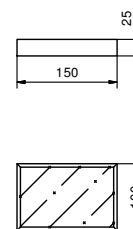

Art. 7756

Spiegel

- für Wände
- Vergrößerungsspiegel, 25x15 cm

Chrom 92 02 7756
 Schwarz matt 92 13 7756
Edelstahl gebürstet 92 93 7756

Art. 7748

Seifenhalter

- Ablagen
- 15x10 cm
- Einlage aus Glas

Chrom 92 02 7748
 Schwarz matt 92 13 7748
 Matt Gun Metal PVD 92 P5 7748
Edelstahl gebürstet 92 93 7748