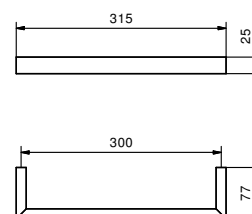

Edelstahl gebürstet 96 93 7654

Art. 7706

Handtuchstange

- 30 cm

Chrom 92 02 7706
Schwarz matt 92 13 7706
Matt Gun Metal PVD 92 P5 7706

Edelstahl gebürstet 92 93 7706

OPTIONAL Befestigungskit fuer Gipskarton