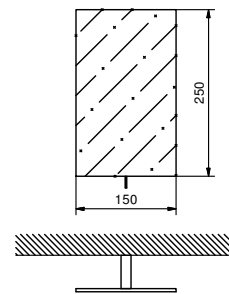

Art. 7756

Spiegel

- für Wände
- Vergrößerungsspiegel, 25x15 cm

Chrom 92 02 7756
 Schwarz matt 92 13 7756
Edelstahl gebürstet 92 93 7756

Art. 7748

Seifenhalter

- Ablagen
- 15x10 cm
- Einlage aus Glas

Chrom 92 02 7748
 Schwarz matt 92 13 7748
 Matt Gun Metal PVD 92 P5 7748
Edelstahl gebürstet 92 93 7748