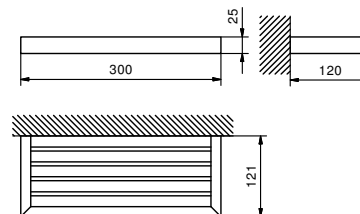

Art. 7654

Ablageplatte

- 30 cm
- für Wände

Chrom 96 02 7654
Schwarz matt 96 13 7654

Edelstahl gebürstet 96 93 7654