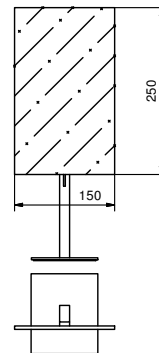

7746 WC Bürstengarnitur

Ablagen
Oberfläche: 02, 13,
P5 - 93

7747 WC Bürstengarnitur
für Wände

Oberfläche: 02, 13,
P5 - 93

Art. 7755

Spiegel

- Ablagen
- Vergrößerungsspiegel, 25x15 cm

Chrom 92 02 7755
 Schwarz matt 92 13 7755
Edelstahl gebürstet 92 93 7755