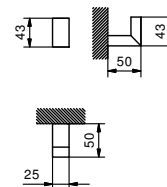

Art. 7744

Appendiabiti

Cromo 92 02 7744
Nero Opaco 92 13 7744
Matt Gun Metal PVD 92 P5 7744

Acciaio spazzolato 92 93 7744

OPTIONAL Kit di fissaggio per cartongesso

Art. W049 91 00 W049