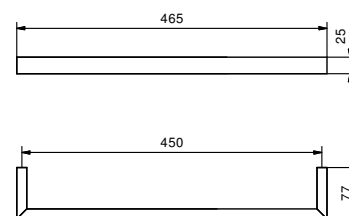

OPTIONAL Kit di fissaggio per cartongesso

Art. W050 91 00 W050