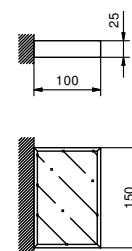

Art. 7749

Portasapone

- per parete
- 15x10 cm
- inserto in vetro

Cromo 92 02 7749
Nero Opaco 92 13 7749
Matt Gun Metal PVD 92 P5 7749
Acciaio spazzolato 92 93 7749