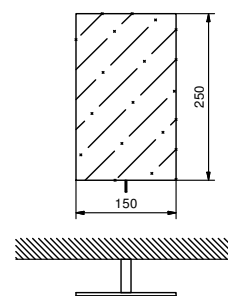

Art. 7755

Specchio

- da appoggio
- ingranditore, 25x15 cm

Cromo 92 02 7755
 Nero Opaco 92 13 7755
Acciaio spazzolato 92 93 7755

Art. 7756

Specchio

- per parete
- ingranditore, 25x15 cm

Cromo 92 02 7756
 Nero Opaco 92 13 7756
Acciaio spazzolato 92 93 7756