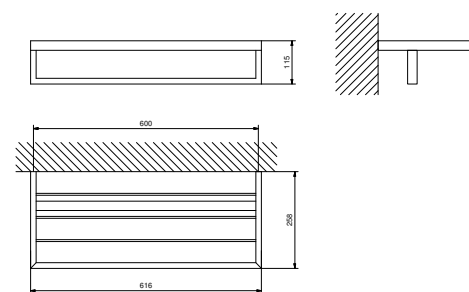

OPTIONAL Комплект крепежа для гипсокартона

APT. W050 91 00 W050

APT. 7715

Держатель для полотенец

• 72,5 см

Хром 92 02 7715
 Черный матовый 92 13 7715

Матовая натуральная сталь 92 93 7715

APT. 7708