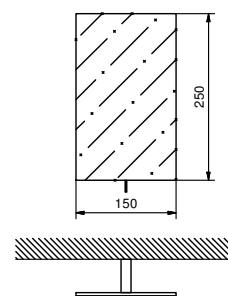

АПТ. 7756

Зеркало

- Настенный
- Косметическое зеркало, 25x15 см

Хром 92 02 7756
Черный матовый 92 13 7756

Матовая натуральная сталь 92 93 7756