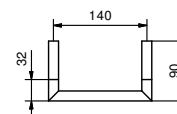

Матовая натуральная сталь 92 93 7744

OPTIONAL Комплект крепежа для гипсокартона

APT. W049

91 00 W049

APT. 7709

Держатель бумаги

Хром 92 02 7709
 Черный матовый 92 13 7709
 Matt Gun Metal PVD 92 P5 7709

Матовая натуральная сталь 92 93 7709