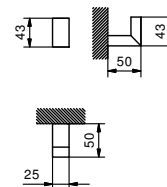

APT. 7744

Крючок

Хром 92 02 7744
Черный матовый 92 13 7744
Matt Gun Metal PVD 92 P5 7744

Матовая натуральная сталь 92 93 7744

OPTIONAL Комплект крепежа для гипсокартона

APT. W049

91 00 W049

APT. 7709

Держатель бумаги

Хром 92 02 7709
Черный матовый 92 13 7709
Matt Gun Metal PVD 92 P5 7709

Матовая натуральная сталь 92 93 7709