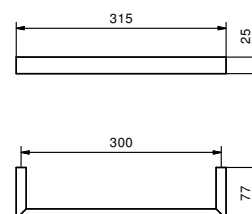

Хром 96 02 7654
 Черный матовый 96 13 7654

Матовая натуральная сталь 96 93 7654

APT. 7706

Полотенцедержатель

- 30 см

Хром 92 02 7706
 Черный матовый 92 13 7706
 Matt Gun Metal PVD 92 P5 7706

Матовая натуральная сталь 92 93 7706