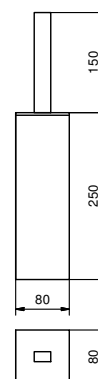

APT. W049

91 00 W049

APT. 7746

Ершик

- Отдельностоящий
- С выдвигаемым контейнером

Хром 92 02 7746
 Черный матовый 92 13 7746
 Matt Gun Metal PVD 92 P5 7746

Матовая натуральная сталь 92 93 7746

APT. 7747