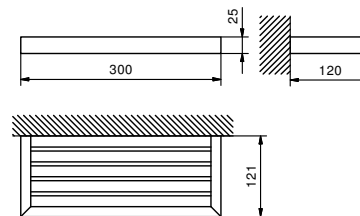

APT. 7654

Полка

- 30 см
- Настенный

Хром 96 02 7654
Черный матовый 96 13 7654

Матовая натуральная сталь 96 93 7654