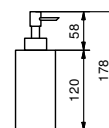

Матовая натуральная сталь 92 93 7751

APT. 7752

Дозатор для жидкого мыла

- Отдельностоящий
- С выдвижным контейнером

Хром 92 02 7752
 Черный матовый 92 13 7752
 Matt Gun Metal PVD 92 P5 7752

Матовая натуральная сталь 92 93 7752