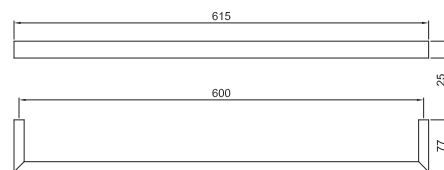

OPTIONAL Комплект крепежа для гипсокартона

APT. W050 91 00 W050

APT. 7707

Полотенцедержатель

• 60 см

Хром 92 02 7707
 Черный матовый 92 13 7707
 Matt Gun Metal PVD 92 P5 7707

Матовая натуральная сталь 92 93 7707