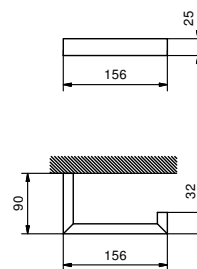

OPTIONAL Комплект крепежа для гипсокартона

APT. W050

91 00 W050

APT. 7745

Держатель бумаги

Хром 92 02 7745
 Черный матовый 92 13 7745
 Matt Gun Metal PVD 92 P5 7745

Матовая натуральная сталь 92 93 7745

OPTIONAL Комплект крепежа для гипсокартона