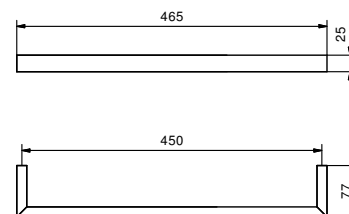

OPTIONAL Комплект крепежа для гипсокартона

APT. W050 91 00 W050

APT. 7711

Полотенцедержатель

- 45 см

Хром 92 02 7711
 Черный матовый 92 13 7711
 Matt Gun Metal PVD 92 P5 7711

Матовая натуральная сталь 92 93 7711