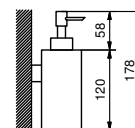

APT. 7753

Дозатор для жидкого мыла

- С выдвижным контейнером
- Настенный

Хром 92 02 7753
 Черный матовый 92 13 7753
 Matt Gun Metal PVD 92 P5 7753

Матовая натуральная сталь 92 93 7753

APT. 7654

Полка

- 30 см
- Настенный