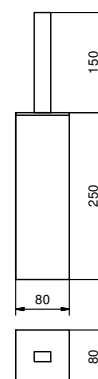

Art. 7745

Portarrollos

Cromo 92 02 7745
Negro Opaco 92 13 7745
Matt Gun Metal PVD 92 P5 7745

Acero Cepillado 92 93 7745

OPCIONAL Kit de fijación para cartón-yeso

Art. W049 91 00 W049

Art. 7746

Escobillero

- de suelo
- con contenedor extraíble

Cromo 92 02 7746
Negro Opaco 92 13 7746
Matt Gun Metal PVD 92 P5 7746

Acero Cepillado 92 93 7746

Art. 7747

Escobillero

- con contenedor extraíble
- para pared

Cromo 92 02 7747
Negro Opaco 92 13 7747
Matt Gun Metal PVD 92 P5 7747

Acero Cepillado 92 93 7747