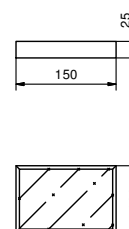

**92 93 7756**

**Art. 7748**

**Jabonera**

- de suelo
- 15x10 cm
- con placa de corian

Cromo  
Negro Opaco  
Matt Gun Metal PVD

92 02 7748  
92 13 7748  
92 P5 7748

**Acero Cepillado**

**92 93 7748**