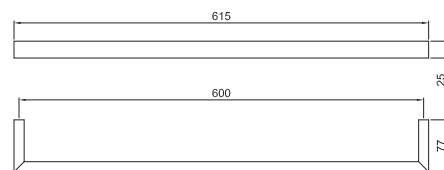

### Toallero

• 60 cm

Cromo  
Negro Opaco  
Matt Gun Metal PVD

92 02 7707  
92 13 7707  
92 P5 7707

**Acero Cepillado**

**92 93 7707**