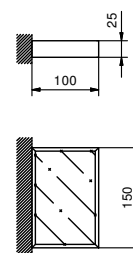

**Art. 7749**

**Jabonera**

- para pared
- 15x10 cm
- con placa de corian

Cromo  
Negro Opaco  
Matt Gun Metal PVD

92 02 7749  
92 13 7749  
92 P5 7749

**Acero Cepillado**

**92 93 7749**