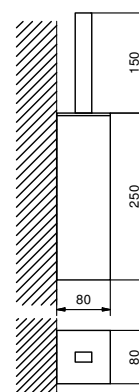

Art. 7747

Escobillero

- con contenedor extraíble
- para pared

Cromo 92 02 7747
Negro Opaco 92 13 7747
Matt Gun Metal PVD 92 P5 7747

Acero Cepillado 92 93 7747