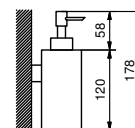

Art. 7750

Vaso

- de suelo
- con contenedor extraíble

Cromo 92 02 7750
Negro Opaco 92 13 7750
Matt Gun Metal PVD 92 P5 7750

Acero Cepillado 92 93 7750

Art. 7751

Vaso

- con contenedor extraíble
- para pared

Cromo 92 02 7751
Negro Opaco 92 13 7751
Matt Gun Metal PVD 92 P5 7751

Acero Cepillado 92 93 7751

Art. 7752

Dosificador de jabón

- de suelo
- con contenedor extraíble

Cromo 92 02 7752
Negro Opaco 92 13 7752
Matt Gun Metal PVD 92 P5 7752

Acero Cepillado 92 93 7752

Art. 7753

Dosificador de jabón

- con contenedor extraíble
- para pared

Cromo 92 02 7753
Negro Opaco 92 13 7753
Matt Gun Metal PVD 92 P5 7753

Acero Cepillado 92 93 7753