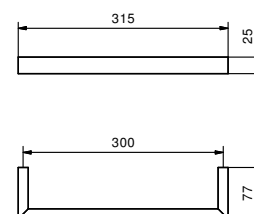

Art. 7706

Toallero

- 30 cm

Cromo 92 02 7706
Negro Opaco 92 13 7706
Matt Gun Metal PVD 92 P5 7706

Acero Cepillado 92 93 7706

OPCIONAL Kit de fijación para cartón-yeso

Art. W050 91 00 W050

Art. 7711

Toallero

- 45 cm

Cromo 92 02 7711
Negro Opaco 92 13 7711
Matt Gun Metal PVD 92 P5 7711

Acero Cepillado 92 93 7711