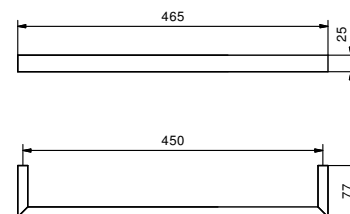

OPCIONAL Kit de fijación para cartón-yeso

Art. W050 91 00 W050