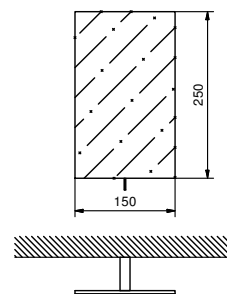

Art. 7756

Espejo

- para pared
- de aumento, 25x15 cm

Cromo
Negro Opaco

92 02 7756
92 13 7756

Acero Cepillado

92 93 7756