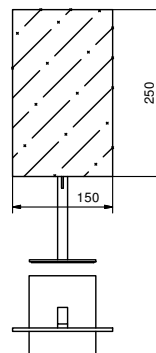

Art. 7755

Espejo

- de suelo
- de aumento, 25x15 cm

Cromo
Negro Opaco

92 02 7755
92 13 7755

Acero Cepillado

92 93 7755