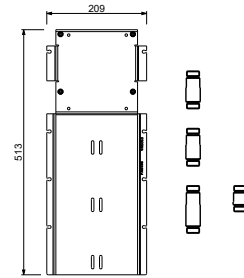

ESEMPI DI COMBINAZIONI - 1 USCITA

ESEMPI DI COMBINAZIONI - 2 USCITE

W214

OPTIONAL - Easy Fix System

plate and connections:

- for an easy both horizontal and vertical installation of the thermostatic mixers:
- to install art- D400A / D391A - **3 outlets**