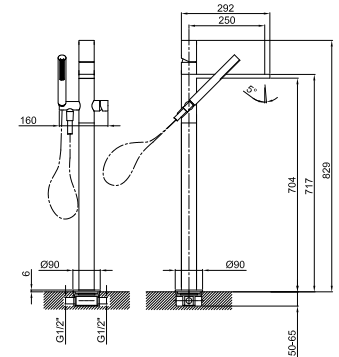

Mitigeur bain-douche installation au sol

- entraxe bec 25 cm
- manette
- manette ouverture/fermeture avec réglage débit et température douchette
- douchette SUN
- support douchette
- flexible PVC 125 cm
- entrées en 1/2"
- sur colonne

N.B. douchette FIT dans les finitions PVD et 93

3080B

Partie externe

Chromé	31 02 3080B
Polished Nickel PVD	31 95 3080B
Matt Gun Metal PVD	31 P5 3080B
Matt British Gold PVD	31 P6 3080B
Matt Copper PVD	31 P9 3080B
Deep Black PVD	31 S1 3080B
Pure Brass PVD	31 Q7 3080B
Raw Metal PVD	31 Q8 3080B

Acier Brossé **31 93 3080B**

3380A

Piece Partie à encastrer

19 00 3380A