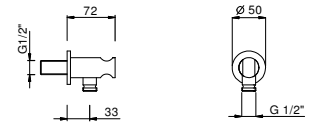

Prise d'eau

- rosace rond
- Matériel de base : laiton
- support douchette
- flexible avec écrou conique

Chromé	91 02 9323
Polished Nickel PVD	91 95 9323
Matt Gun Metal PVD	91 P5 9323
Matt British Gold PVD	91 P6 9323
Matt Copper PVD	91 P9 9323
Deep Black PVD	91 S1 9323
Pure Brass PVD	91 Q7 9323
Raw Metal PVD	91 Q8 9323

Acier Brossé 91 93 9323