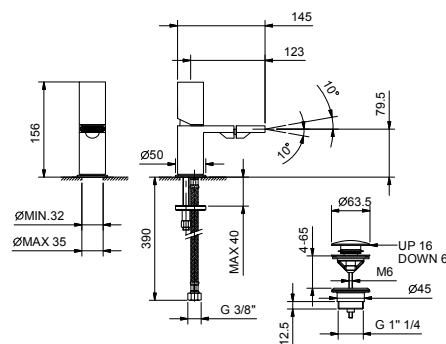

3008F

Mitigeur bidet monotrou

- entraxe bec 12,5 cm
- manette
- limiteur de débit 5 l/min à 3 bar
- aérateur orientable
- flexibles d'alimentation
- AVEC VIDAGE clapet à pression

Chromé	31 02 3008F
Polished Nickel PVD	31 95 3008F
Matt Gun Metal PVD	31 P5 3008F
Matt British Gold PVD	31 P6 3008F
Matt Copper PVD	31 P9 3008F
Deep Black PVD	31 S1 3008F
Pure Brass PVD	31 Q7 3008F
Raw Metal PVD	31 Q8 3008F

Acier Brossé 31 93 3008F