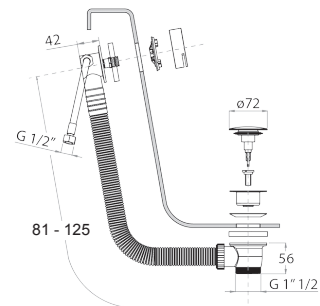

W002

Vidage pour baignoire

- avec manette
- alimentation d'eau par trop-plein
- AVEC VIDAGE

N.B. liste complète des finitions dans la section Articles Divers à la fin du Tarif

Chromé	91 02 W002
Polished Nickel PVD	91 95 W002
Matt Gun Metal PVD	91 P5 W002
Matt British Gold PVD	91 P6 W002
Matt Copper PVD	91 P9 W002
Deep Black PVD	91 S1 W002

Acier Brossé 91 93 W002