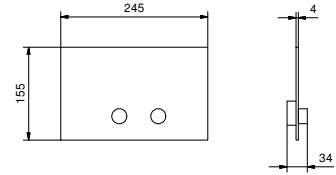

W216

Plaque de déclenchement pour réservoir

- Matériel de base : acier
- boutons en relief
- avec boutons ronds
- compatible avec TECEBOX OCTA II
- profondeur minimale : voir les instructions d'installation
- sans fixations visibles

N.B. liste complète des finitions dans la section Articles Divers à la fin du Tarif