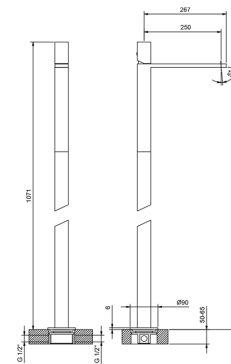

Piece Partie à encastrer

19 00 3336A

3336A