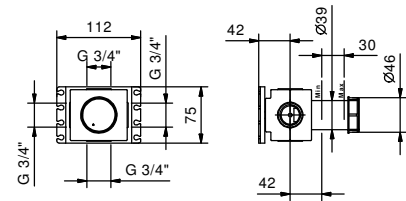

Acier Brossé**31 93 G891B****D391A****Piece Partie à encastrer**

19 00 D391A

**W213****Optionnel : Système "Easy Fix"**

Plaques et connexions :

- pour montage horizontal ou vertical facilité pour thermostatiques
- pour montage art. D400A / D391A - **1 sortie**
- pour montage D400A / D391A (2 PCS) - **2 sorties**