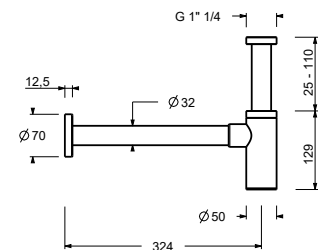

Siphon bouteille

- 1" 1/4
- pour lavabo

N.B. liste complète des finitions dans la section Articles Divers à la fin du Tarif

Chromé	91 02 9234
Polished Nickel PVD	91 95 9234
Matt Gun Metal PVD	91 P5 9234
Matt British Gold PVD	91 P6 9234
Matt Copper PVD	91 P9 9234
Deep Black PVD	91 S1 9234
Pure Brass PVD	91 Q7 9234
Raw Metal PVD	91 Q8 9234

Acier Brossé **91 93 9234**