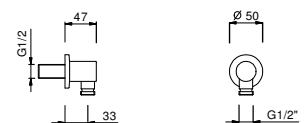

Prise d'eau

- rosace rond
- Matériel de base : laiton
- sans support douchette

Chromé	91 02 7034
Polished Nickel PVD	91 95 7034
Matt Gun Metal PVD	91 P5 7034
Matt British Gold PVD	91 P6 7034
Matt Copper PVD	91 P9 7034
Deep Black PVD	91 S1 7034
Pure Brass PVD	91 Q7 7034
Raw Metal PVD	91 Q8 7034

Acier Brossé 91 93 7034