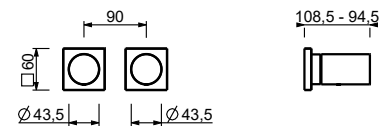

M687A

Piece Partie à encastrer

44 00 M687A