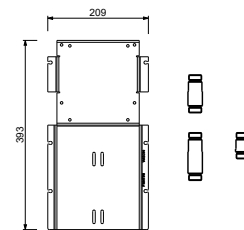

W213

Optionnel : Système "Easy Fix"

Plaques et connexions :

- pour montage horizontal ou vertical facilité pour thermostatiques
- pour montage art. D400A / D391A - **1 sortie**
- pour montage D400A / D391A (2 PCS) - **2 sorties**