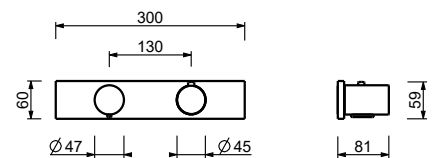

Acier Brossé

31 93 G872B