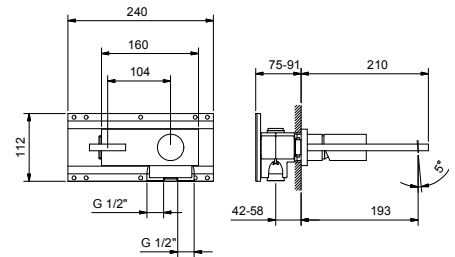

lead $\varnothing$ free

Mitigeur lavabo mural

- entraxe bec 19 cm
- manette
- avec plaque
- limiteur de débit 5 l/min à 3 bar
- entrées en 1/2"
- SANS VIDAGE

E613B

Partie externe

Chromé	31 02 E613B
Polished Nickel PVD	31 95 E613B
Matt Gun Metal PVD	31 P5 E613B
Matt British Gold PVD	31 P6 E613B
Matt Copper PVD	31 P9 E613B
Deep Black PVD	31 S1 E613B
Pure Brass PVD	31 Q7 E613B
Raw Metal PVD	31 Q8 E613B

Acier Brossé **31 93 E613B**

Piece Partie à encastrer

22 00 D113A