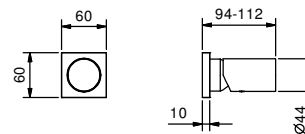

Mitigeur douche à encastrer

- manette
- **1 sortie** en 1/2"
- entrées en 1/2"
- isolation acoustique

G783B

Partie externe

Chromé	31 02 G783B
Polished Nickel PVD	31 95 G783B
Matt Gun Metal PVD	31 P5 G783B
Matt British Gold PVD	31 P6 G783B
Matt Copper PVD	31 P9 G783B
Deep Black PVD	31 S1 G783B
Pure Brass PVD	31 Q7 G783B
Raw Metal PVD	31 Q8 G783B

Acier Brossé

31 93 G783B

M063A

Piece Partie à encastrer

44 00 M063A

Mitigeur douche à encastrer

- manettes
- avec rosaces
- inverseur **2 sorties** à rotation
- entrées en 1/2"
- isolation acoustique
- seulement installation verticale

G781B

Partie externe

Chromé	31 02 G781B
Polished Nickel PVD	31 95 G781B
Matt Gun Metal PVD	31 P5 G781B
Matt British Gold PVD	31 P6 G781B
Matt Copper PVD	31 P9 G781B
Deep Black PVD	31 S1 G781B
Pure Brass PVD	31 Q7 G781B
Raw Metal PVD	31 Q8 G781B