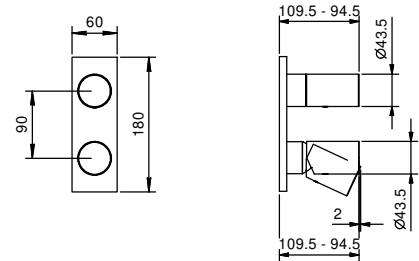

Mitigeur douche à encastrer

- manettes
- avec plaque
- inverseur **3 sorties** à rotation
- entrées en 1/2"
- isolation acoustique
- seulement installation verticale

G787B

Partie externe

Chromé	31 02 G787B
Polished Nickel PVD	31 95 G787B
Matt Gun Metal PVD	31 P5 G787B
Matt British Gold PVD	31 P6 G787B
Matt Copper PVD	31 P9 G787B
Deep Black PVD	31 S1 G787B
Pure Brass PVD	31 Q7 G787B
Raw Metal PVD	31 Q8 G787B

Acier Brossé

31 93 G787B

M587A

Piece Partie à encastrer

44 00 M587A