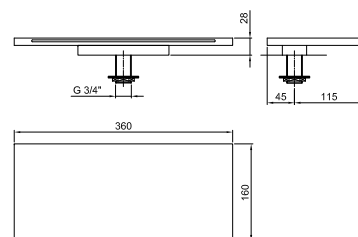

9899

Bec pour bain-douche installation sur plan

- entraxe bec 11,5 cm
- cascade
- entrée en 3/4"
- débit minimal 22 l/min

N.B. Conditions nécessaires pour le fonctionnement correct:
Débit min.: 22 l/min