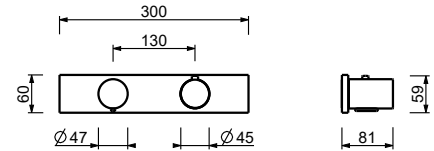

Mitigeur thermostatique douche à encastrer 3/4"

- 1 sortie en 1/2"
- manettes
- seulement installation horizontale
- entrées en 3/4"

G831B

Partie externe

Chromé	31 02 G831B
Polished Nickel PVD	31 95 G831B
Matt Gun Metal PVD	31 P5 G831B
Matt British Gold PVD	31 P6 G831B
Matt Copper PVD	31 P9 G831B
Deep Black PVD	31 S1 G831B
Pure Brass PVD	31 Q7 G831B
Raw Metal PVD	31 Q8 G831B

Acier Brossé

31 93 G831B