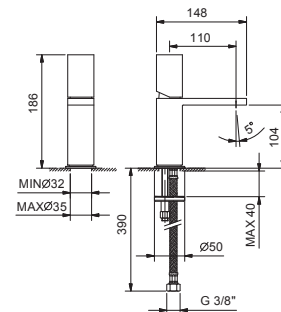

3004WF
lead $\emptyset$ free

Mitigeur lavabo monotrou

- entraxe bec 11 cm
- manette
- limiteur de débit 5 l/min à 3 bar
- flexibles d'alimentation
- SANS VIDAGE

Chromé	31 02 3004WF
Polished Nickel PVD	31 95 3004WF
Matt Gun Metal PVD	31 P5 3004WF
Matt British Gold PVD	31 P6 3004WF
Matt Copper PVD	31 P9 3004WF
Deep Black PVD	31 S1 3004WF
Pure Brass PVD	31 Q7 3004WF
Raw Metal PVD	31 Q8 3004WF

Acier Brossé   **31 93 3004WF**