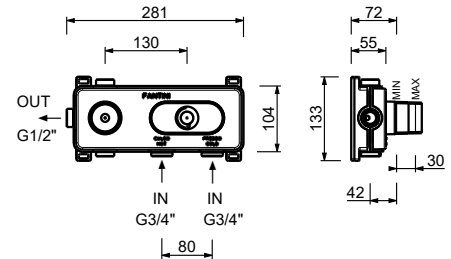

D331A

Pièce Partie à encastrer

19 00 D331A