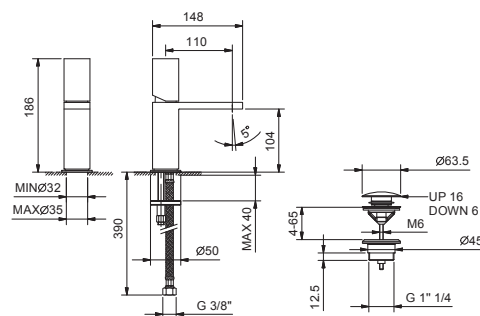

3004F
lead $\emptyset$ free

Mitigeur lavabo monotrou

- entraxe bec 11 cm
- manette
- limiteur de débit 5 l/min à 3 bar
- flexibles d'alimentation
- AVEC VIDAGE clapet à pression

Chromé	31 02 3004F
Polished Nickel PVD	31 95 3004F
Matt Gun Metal PVD	31 P5 3004F
Matt British Gold PVD	31 P6 3004F
Matt Copper PVD	31 P9 3004F
Deep Black PVD	31 S1 3004F
Pure Brass PVD	31 Q7 3004F
Raw Metal PVD	31 Q8 3004F

Acier Brossé   **31 93 3004F**