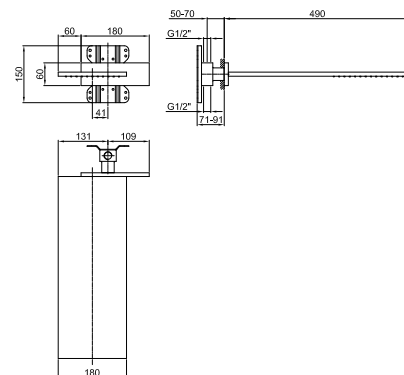

Pomme de douche jet pluie

- Matériel de base : laiton
- Matériel de base : acier
- pour installation murale
- limiteur de débit 17 l/min à 3 bar
- système anticalcaire
- entrée en 1/2"
- débit minimal 10 l/min

N.B. Conditions nécessaires pour le fonctionnement correct: débit min.: 10 l/min

8036B

Partie externe

Chromé	86 02 8036B
Polished Nickel PVD	86 95 8036B
Matt Gun Metal PVD	86 P5 8036B
Matt British Gold PVD	86 P6 8036B
Matt Copper PVD	86 P9 8036B
Deep Black PVD	86 S1 8036B
Pure Brass PVD	86 Q7 8036B
Raw Metal PVD	86 Q8 8036B

Acier Brossé

86 93 8036B

8036A

Pièce Partie à encastrer

86 00 8036A