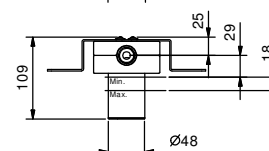

Mitigeur douche à encastrer

- manette
- **1 sortie** en 1/2"
- entrées en 1/2"
- isolation acoustique

G783B

Partie externe

Chromé	31 02 G783B
Polished Nickel PVD	31 95 G783B
Matt Gun Metal PVD	31 P5 G783B
Matt British Gold PVD	31 P6 G783B
Matt Copper PVD	31 P9 G783B
Deep Black PVD	31 S1 G783B
Pure Brass PVD	31 Q7 G783B
Raw Metal PVD	31 Q8 G783B

Acier Brossé

31 93 G783B

M063A

Piece Partie à encastrer

44 00 M063A

Mitigeur douche à encastrer

- manettes
- avec rosaces
- inverseur **2 sorties** à rotation
- entrées en 1/2"
- isolation acoustique
- seulement installation verticale

G781B

Partie externe

Chromé	31 02 G781B
Polished Nickel PVD	31 95 G781B
Matt Gun Metal PVD	31 P5 G781B
Matt British Gold PVD	31 P6 G781B
Matt Copper PVD	31 P9 G781B
Deep Black PVD	31 S1 G781B
Pure Brass PVD	31 Q7 G781B
Raw Metal PVD	31 Q8 G781B