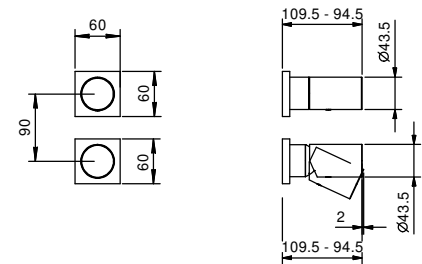

G789B

Partie externe

Chromé	31 02 G789B
Polished Nickel PVD	31 95 G789B
Matt Gun Metal PVD	31 P5 G789B
Matt British Gold PVD	31 P6 G789B
Matt Copper PVD	31 P9 G789B
Deep Black PVD	31 S1 G789B
Pure Brass PVD	31 Q7 G789B
Raw Metal PVD	31 Q8 G789B