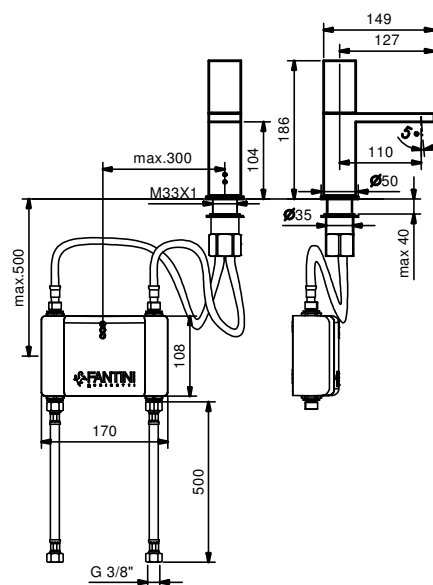

2904WF
lead free

Mitigeur lavabo électronique monotrou

- entraxe bec 11 cm
- manette
- Cartouche progressive
- limiteur de débit 5 l/min à 3 bar
- équipé de batteries alcalines (4x1,5 type AA)
- flexibles d'alimentation
- SANS VIDAGE

Chromé	31 02 2904WF
Polished Nickel PVD	31 95 2904WF
Matt Gun Metal PVD	31 P5 2904WF
Matt British Gold PVD	31 P6 2904WF
Matt Copper PVD	31 P9 2904WF
Deep Black PVD	31 S1 2904WF
Pure Brass PVD	31 Q7 2904WF
Raw Metal PVD	31 Q8 2904WF

8304

Kit optional d'alimentation

- fourni avec câble 220 - 230 Volt (180 cm)
- pour barre DIN
- remplace la pile
- pour tableau électrique
- pour art. 2504WF (NOSTROMO) et art. 2904WF (MILANO)

91 00 8304

8303

Kit optional d'alimentation

- raccordement apparent
- avec câble 220=230 Volt
- pour art. 2504WF (NOSTROMO) et art. 2904WF (MILANO)

91 00 8303