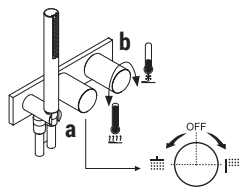

PERÇAGE DU SANITAIRE:

- Mitigeurs lavabo et bidet:

dans chaque boîte de mitigeurs lavabo et bidet il y a un anneau de base percé à visser à la base du mitigeur pour cacher le trou.

Si le diamètre du trou est entre MIN 32 mm - MAX 33 mm: **L'ANNEAU N'EST PAS NÉCESSAIRE.**

Si le diamètre du trou est entre MIN 33,1 mm - MAX 35 mm: **IL EST NÉCESSAIRE DE POSITIONNER L'ANNEAU.**

- Mélangeur lavabo 3 trous.

Le mitigeur progressif douche à encastrer 1/2" a deux contrôles:

- art. **E584B+D184A** - deux sorties