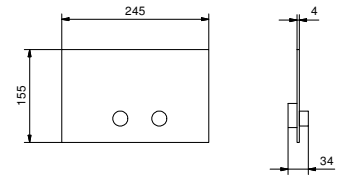

Plaque de déclenchement pour réservoir

- Matériel de base : acier
- boutons en relief
- avec boutons ronds
- compatible avec GEBERIT SIGMA8, SIGMA12
- sans fixations visibles

N.B. liste complète des finitions dans la section Articles Divers à la fin du Tarif