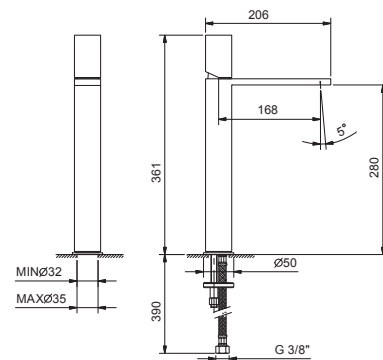

3006WF
lead $\emptyset$ free

Mitigeur lavabo surélevé monotrou

- entraxe bec 17 cm
- manette
- limiteur de débit 5 l/min à 3 bar
- flexibles d'alimentation
- SANS VIDAGE

Chromé	31 02 3006WF
Polished Nickel PVD	31 95 3006WF
Matt Gun Metal PVD	31 P5 3006WF
Matt British Gold PVD	31 P6 3006WF
Matt Copper PVD	31 P9 3006WF
Deep Black PVD	31 S1 3006WF
Pure Brass PVD	31 Q7 3006WF
Raw Metal PVD	31 Q8 3006WF

Acier Brossé   **31 93 3006WF**