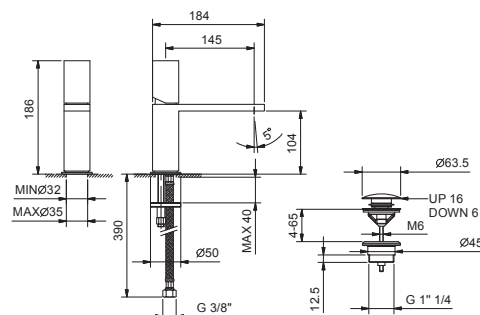

3003F
lead $\emptyset$ free

Mitigeur lavabo bec rallongé

- entraxe bec 14,5 cm
- manette
- limiteur de débit 5 l/min à 3 bar
- flexibles d'alimentation
- AVEC VIDAGE clapet à pression

Chromé	31 02 3003F
Polished Nickel PVD	31 95 3003F
Matt Gun Metal PVD	31 P5 3003F
Matt British Gold PVD	31 P6 3003F
Matt Copper PVD	31 P9 3003F
Deep Black PVD	31 S1 3003F
Pure Brass PVD	31 Q7 3003F
Raw Metal PVD	31 Q8 3003F

Acier Brossé   **31 93 3003F**