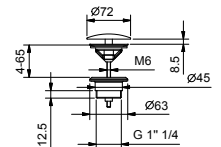

Vidage

- 1" 1/4
- pour lavabos sans trop-plein
- pour lavabos avec trop-plein
- sortie libre
- universel

N.B. liste complète des finitions dans la section Articles Divers à la fin du Tarif

Chromé	91 02 8435
Polished Nickel PVD	91 95 8435
Matt Gun Metal PVD	91 P5 8435
Matt British Gold PVD	91 P6 8435
Matt Copper PVD	91 P9 8435
Deep Black PVD	91 S1 8435
Pure Brass PVD	91 Q7 8435
Raw Metal PVD	91 Q8 8435

Acier Brossé **91 93 8435**