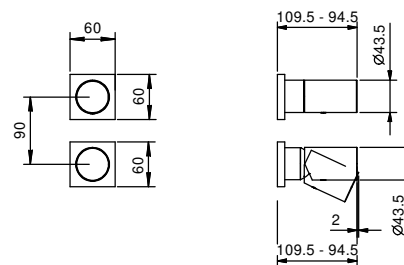

Acier Brossé

31 93 G781B

M585A

Piece Partie à encastrer

44 00 M585A