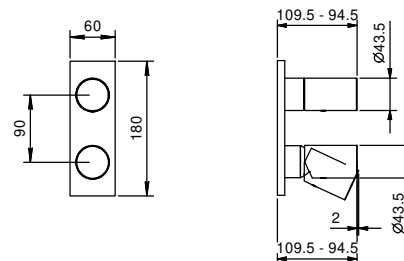

Mitigeur douche à encastrer

- manettes
- avec plaque
- inverseur **2 sorties** à rotation
- entrées en 1/2"
- isolation acoustique
- seulement installation verticale

G785B

Partie externe

Chromé	31 02 G785B
Polished Nickel PVD	31 95 G785B
Matt Gun Metal PVD	31 P5 G785B
Matt British Gold PVD	31 P6 G785B
Matt Copper PVD	31 P9 G785B
Deep Black PVD	31 S1 G785B
Pure Brass PVD	31 Q7 G785B
Raw Metal PVD	31 Q8 G785B

Acier Brossé

31 93 G785B

M585A

Piece Partie à encastrer

44 00 M585A