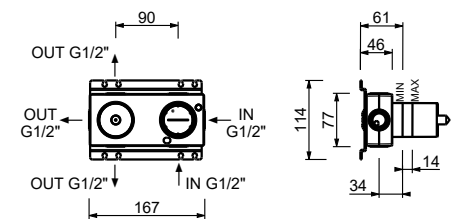

M687A

Piece Partie à encastrer

44 00 M687A