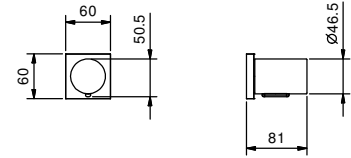

Acier Brossé**31 93 G891B****D391A****Piece Partie à encastrer**

19 00 D391A

**W213****Optionnel : Système "Easy Fix"**

Plaques et connexions :

- pour montage horizontal ou vertical facilité pour thermostatiques
- pour montage art. D400A / D391A - **1 sortie**
- pour montage D400A / D391A (2 PCS) - **2 sorties**