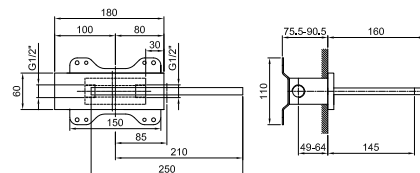

Piece Partie à encastrer

31 00 5041A