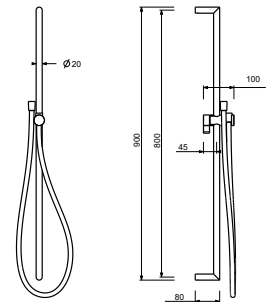

9247

Barre de douche

- longueur 90 cm
- flexible PVC 150 cm
- coulisseau orientable
- sans prise d'eau
- sans douchette

Chromé	86 02 9247
Polished Nickel PVD	86 95 9247
Matt Gun Metal PVD	86 P5 9247
Matt British Gold PVD	86 P6 9247
Matt Copper PVD	86 P9 9247
Deep Black PVD	86 S1 9247

Acier Brossé 86 93 9247