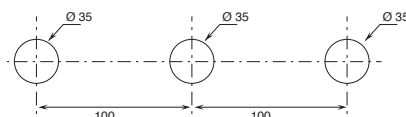

PERÇAGE DU SANITAIRE:

- Mitigeurs lavabo et bidet:

dans chaque boîte de mitigeurs lavabo et bidet il y a un anneau de base percé à visser à la base du mitigeur pour cacher le trou.

Si le diamètre du trou est entre MIN 32 mm - MAX 33 mm: **L'ANNEAU N'EST PAS NÉCESSAIRE.**

Si le diamètre du trou est entre MIN 33,1 mm - MAX 35 mm: **IL EST NÉCESSAIRE DE POSITIONNER L'ANNEAU.**

- Mélangeur lavabo 3 trous.

Le mitigeur progressif douche à encastrer 1/2" a deux contrôles:

- art. **E584B+D184A** - deux sorties