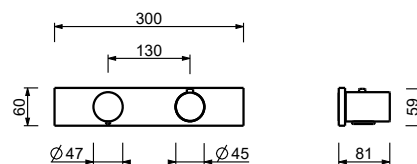

Mitigeur thermostatique douche à encastrer 3/4"

- manettes
- inverseur **3 sorties** à rotation avec arrêt
- seulement installation horizontale
- entrées en 3/4"

G873B

Partie externe

Chromé	31 02 G873B
Polished Nickel PVD	31 95 G873B
Matt Gun Metal PVD	31 P5 G873B
Matt British Gold PVD	31 P6 G873B
Matt Copper PVD	31 P9 G873B
Deep Black PVD	31 S1 G873B
Pure Brass PVD	31 Q7 G873B
Raw Metal PVD	31 Q8 G873B

Acier Brossé

31 93 G873B