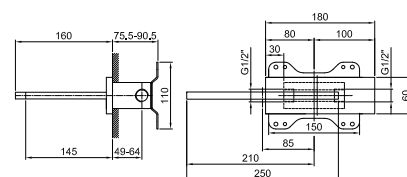

Bec pour bain-douche à encastrer

- entraxe bec 14,5 cm
- version gauche
- cascade
- entrée en 1/2"

5042B

Partie externe

Chromé	31 02 5042B
Polished Nickel PVD	31 95 5042B
Matt Gun Metal PVD	31 P5 5042B
Matt British Gold PVD	31 P6 5042B
Matt Copper PVD	31 P9 5042B
Deep Black PVD	31 S1 5042B
Pure Brass PVD	31 Q7 5042B
Raw Metal PVD	31 Q8 5042B

Acier Brossé **31 93 5042B**

5041A

Piece Partie à encastrer

31 00 5041A