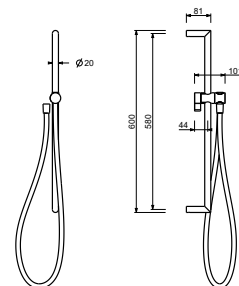

Acier Brossé 90 93 8783

8145

Barre de douche

- longueur 60 cm
- flexible PVC 150 cm
- coulisseau orientable
- sans prise d'eau
- sans douchette

Chromé	86 02 8145
Polished Nickel PVD	86 95 8145
Matt Gun Metal PVD	86 P5 8145
Matt British Gold PVD	86 P6 8145
Matt Copper PVD	86 P9 8145
Deep Black PVD	86 S1 8145
Pure Brass PVD	86 Q7 8145
Raw Metal PVD	86 Q8 8145

Acier Brossé 86 93 8145

9247

Barre de douche

- longueur 90 cm
- flexible PVC 150 cm
- coulisseau orientable
- sans prise d'eau
- sans douchette

Chromé	86 02 9247
Polished Nickel PVD	86 95 9247
Matt Gun Metal PVD	86 P5 9247
Matt British Gold PVD	86 P6 9247
Matt Copper PVD	86 P9 9247
Deep Black PVD	86 S1 9247