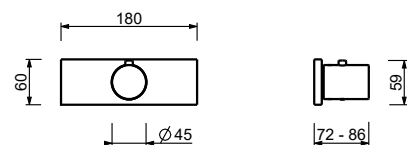

Acier Brossé

31 93 G800B