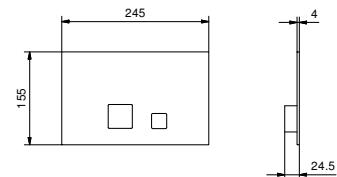

Plaque de déclenchement pour réservoir

- Matériel de base : acier
- boutons à fleur
- avec boutons carrés
- compatible avec GEBERIT SIGMA8, SIGMA12
- sans fixations visibles

N.B. liste complète des finitions dans la section Articles Divers à la fin du Tarif