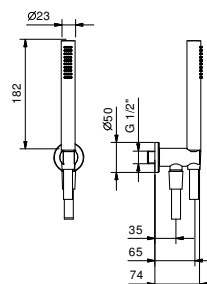

Chromé	86 02 8093
Polished Nickel PVD	86 95 8093
Matt Gun Metal PVD	86 P5 8093
Matt British Gold PVD	86 P6 8093
Matt Copper PVD	86 P9 8093
Deep Black PVD	86 S1 8093
Pure Brass PVD	86 Q7 8093
Raw Metal PVD	86 Q8 8093

Acier Brossé

86 93 8093

8052

Combiné de douche

- douchette SUN
- prise d'eau avec support douchette
- rosace carré
- flexible PVC 150 cm
- entrée en 1/2"

N.B. douchette FIT dans les finitions PVD et 93