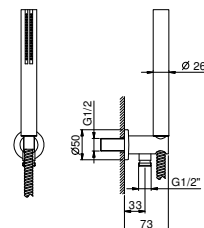

Acier Brossé**86 93 8043B****8036A****Piece Partie à encastrer**

86 00 8036A

8051

Combiné de douche

- douchette SUN
- prise d'eau avec support douchette
- rosace rond
- flexible PVC 150 cm
- entrée en 1/2"