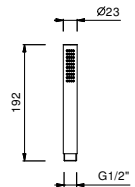

9673

Douchette

- SUN
- Matériel de base : ABS
- limiteur de débit 9 l/min
- système anticalcaire
- clapet anti-retour

Chromé

90 02 9673

8783

Douchette

- FIT
- Matériel de base : laiton
- Matériel de base : acier
- limiteur de débit 9 l/min
- système anticalcaire
- clapet anti-retour

Chromé	90 02 8783
Polished Nickel PVD	90 95 8783
Matt Gun Metal PVD	90 P5 8783
Matt British Gold PVD	90 P6 8783
Matt Copper PVD	90 P9 8783
Deep Black PVD	90 S1 8783
Pure Brass PVD	90 Q7 8783
Raw Metal PVD	90 Q8 8783

Acier Brossé 90 93 8783

8145

Barre de douche

- longueur 60 cm
- flexible PVC 150 cm
- coulisseau orientable
- sans prise d'eau
- sans douchette

Chromé	86 02 8145
Polished Nickel PVD	86 95 8145
Matt Gun Metal PVD	86 P5 8145
Matt British Gold PVD	86 P6 8145
Matt Copper PVD	86 P9 8145
Deep Black PVD	86 S1 8145
Pure Brass PVD	86 Q7 8145
Raw Metal PVD	86 Q8 8145

Acier Brossé 86 93 8145