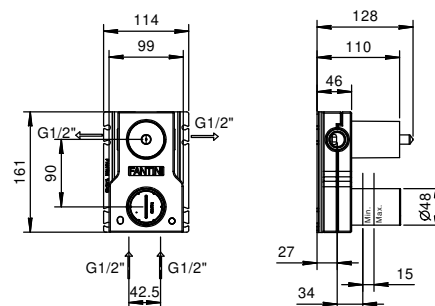

Acier Brossé

31 93 G781B

M585A

Piece Partie à encastrer

44 00 M585A