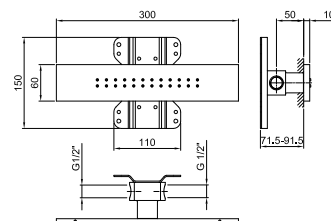

Pomme de douche latérale

- Matériel de base : laiton
- Matériel de base : acier
- limiteur de débit 5 l/min à 3 bar
- fixe
- système anticalcaire
- entrée en 1/2"

8034B

Partie externe

Chromé	86 02 8034B
Polished Nickel PVD	86 95 8034B
Matt Gun Metal PVD	86 P5 8034B
Matt British Gold PVD	86 P6 8034B
Matt Copper PVD	86 P9 8034B
Deep Black PVD	86 S1 8034B
Pure Brass PVD	86 Q7 8034B
Raw Metal PVD	86 Q8 8034B

Acier Brossé **86 93 8034B**

8034A

Piece Partie à encastrer

86 00 8034A