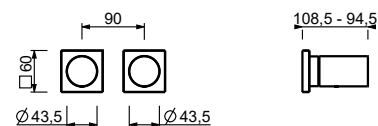

M685A

Piece Partie à encastrer

44 00 M685A