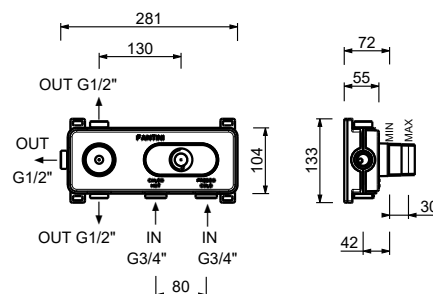

D373A

Piece Partie à encastrer

19 00 D373A