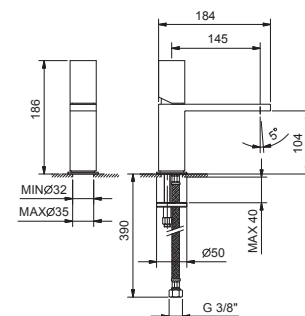

3003WF
lead $\emptyset$ free

Mitigeur lavabo bec rallongé

- entraxe bec 14,5 cm
- manette
- limiteur de débit 5 l/min à 3 bar
- flexibles d'alimentation
- SANS VIDAGE

Chromé	31 02 3003WF
Polished Nickel PVD	31 95 3003WF
Matt Gun Metal PVD	31 P5 3003WF
Matt British Gold PVD	31 P6 3003WF
Matt Copper PVD	31 P9 3003WF
Deep Black PVD	31 S1 3003WF
Pure Brass PVD	31 Q7 3003WF
Raw Metal PVD	31 Q8 3003WF

Acier Brossé   **31 93 3003WF**