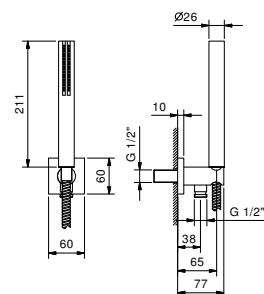

Chromé	86 02 8052
Polished Nickel PVD	86 95 8052
Matt Gun Metal PVD	86 P5 8052
Matt British Gold PVD	86 P6 8052
Matt Copper PVD	86 P9 8052
Deep Black PVD	86 S1 8052
Pure Brass PVD	86 Q7 8052
Raw Metal PVD	86 Q8 8052

Acier Brossé

86 93 8052