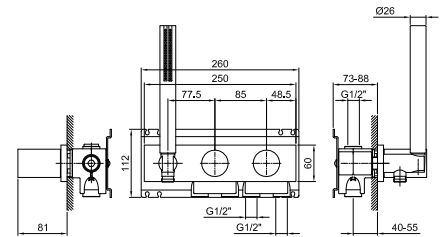

Mitigeur douche à encastrer

- manettes
- inverseur **2 sorties** à rotation avec arrêt
- douchette SUN
- prise d'eau avec support douchette
- flexible PVC 150 cm
- entrées en 1/2"
- isolation acoustique

N.B. douchette FIT dans les finitions PVD et 93

E584B

Partie externe

Chromé	31 02 E584B
Polished Nickel PVD	31 95 E584B
Matt Gun Metal PVD	31 P5 E584B
Matt British Gold PVD	31 P6 E584B
Matt Copper PVD	31 P9 E584B
Deep Black PVD	31 S1 E584B
Pure Brass PVD	31 Q7 E584B
Raw Metal PVD	31 Q8 E584B

Acier Brossé   **31 93 E584B**

D184A

Piece Partie à encastrer

22 00 D184A