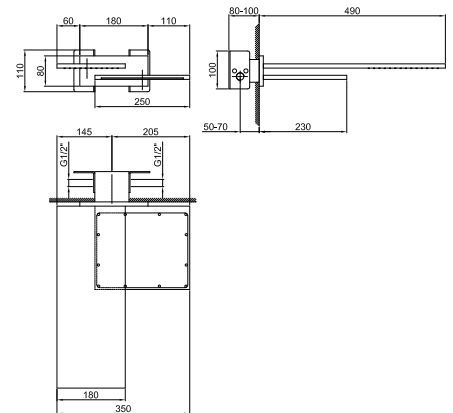

Pomme de douche double

- pluie
- cascade
- Matériel de base : laiton
- Matériel de base : acier
- pour installation murale
- limiteur de débit 17 l/min à 3 bar
- système anticalcaire
- entrée en 1/2"
- débit minimal 12 l/min

N.B. Conditions nécessaires pour le fonctionnement correct: débit min.: 12 l/min

8035B

Partie externe

Chromé	86 02 8035B
Polished Nickel PVD	86 95 8035B
Matt Gun Metal PVD	86 P5 8035B
Matt British Gold PVD	86 P6 8035B
Matt Copper PVD	86 P9 8035B
Deep Black PVD	86 S1 8035B
Pure Brass PVD	86 Q7 8035B
Raw Metal PVD	86 Q8 8035B

Acier Brossé

86 93 8035B

8035A

Piece Partie à encastrer

86 00 8035A