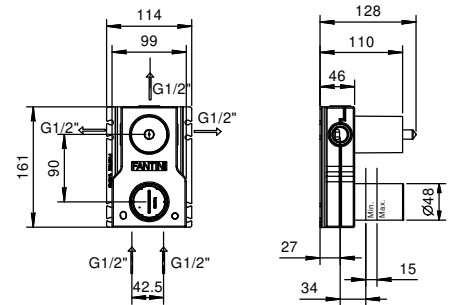

Mitigeur douche à encastrer

- manettes
- avec plaque
- inverseur **3 sorties** à rotation
- entrées en 1/2"
- isolation acoustique
- seulement installation verticale

G787B

Partie externe

Chromé	31 02 G787B
Polished Nickel PVD	31 95 G787B
Matt Gun Metal PVD	31 P5 G787B
Matt British Gold PVD	31 P6 G787B
Matt Copper PVD	31 P9 G787B
Deep Black PVD	31 S1 G787B
Pure Brass PVD	31 Q7 G787B
Raw Metal PVD	31 Q8 G787B

Acier Brossé

31 93 G787B

M587A

Piece Partie à encastrer

44 00 M587A