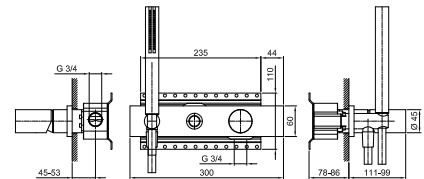

Mitigeur douche à encastrer

- manette
- inverseur **2 sorties** avec bouton
- douchette SUN
- prise d'eau avec support douchette
- flexible PVC 150 cm
- entrées en 3/4"

N.B. douchette FIT dans les finitions PVD et 93

3084B

Partie externe

Chromé	31 02 3084B
Polished Nickel PVD	31 95 3084B
Matt Gun Metal PVD	31 P5 3084B
Matt British Gold PVD	31 P6 3084B
Matt Copper PVD	31 P9 3084B
Deep Black PVD	31 S1 3084B
Pure Brass PVD	31 Q7 3084B
Raw Metal PVD	31 Q8 3084B

Acier Brossé 31 93 3084B

3084A

Pièce Partie à encastrer

Chromé	19 02 3084A
Polished Nickel PVD	19 95 3084A
Matt Gun Metal PVD	19 P5 3084A
Matt British Gold PVD	19 P6 3084A
Matt Copper PVD	19 P9 3084A
Deep Black PVD	19 S1 3084A
Pure Brass PVD	19 Q7 3084A
Raw Metal PVD	19 Q8 3084A

Acier Brossé 19 93 3084A