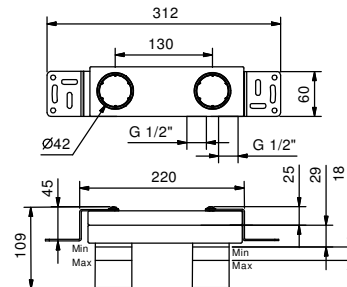

M011A

Pièce Partie à encastrer

44 00 M011A