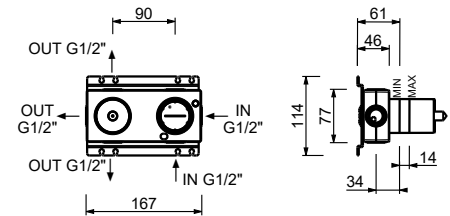

Mitigeur douche à encastrer

- manettes
- avec plaque
- inverseur **3 sorties** à rotation
- entrées en 1/2"
- isolation acoustique
- seulement installation horizontale

G784B

Partie externe

Chromé	31 02 G784B
Polished Nickel PVD	31 95 G784B
Matt Gun Metal PVD	31 P5 G784B
Matt British Gold PVD	31 P6 G784B
Matt Copper PVD	31 P9 G784B
Deep Black PVD	31 S1 G784B
Pure Brass PVD	31 Q7 G784B
Raw Metal PVD	31 Q8 G784B

Acier Brossé

31 93 G784B

M687A

Pièce Partie à encastrer

44 00 M687A