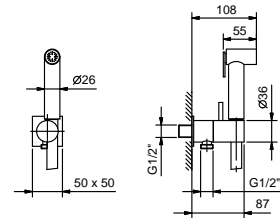

8487

Douchette idrospray double fonction

- nettoyage WC
- hygiène personnelle en combinaison avec un mitigeur douche
- prise d'eau avec support douchette
- robinets d'arrêt
- Matériel de base : laiton
- rosace carré
- flexible PVC 120 cm
- entrée en 1/2"

N.B. liste complète des finitions dans la section Articles Divers à la fin du Tarif