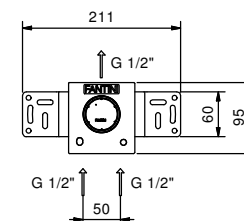

Mitigeur douche à encastrer

- manette
- **1 sortie** en 1/2"
- entrées en 1/2"
- isolation acoustique

G783B

Partie externe

Chromé	31 02 G783B
Polished Nickel PVD	31 95 G783B
Matt Gun Metal PVD	31 P5 G783B
Matt British Gold PVD	31 P6 G783B
Matt Copper PVD	31 P9 G783B
Deep Black PVD	31 S1 G783B
Pure Brass PVD	31 Q7 G783B
Raw Metal PVD	31 Q8 G783B

Acier Brossé

31 93 G783B

M063A

Piece Partie à encastrer

44 00 M063A

Mitigeur douche à encastrer

- manettes
- avec rosaces
- inverseur **2 sorties** à rotation
- entrées en 1/2"
- isolation acoustique
- seulement installation verticale

G781B

Partie externe

Chromé	31 02 G781B
Polished Nickel PVD	31 95 G781B
Matt Gun Metal PVD	31 P5 G781B
Matt British Gold PVD	31 P6 G781B
Matt Copper PVD	31 P9 G781B
Deep Black PVD	31 S1 G781B
Pure Brass PVD	31 Q7 G781B
Raw Metal PVD	31 Q8 G781B