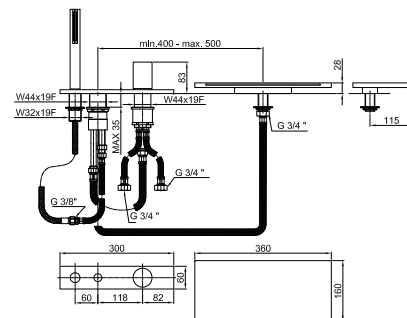

3065

Mitigeur bain-douche sur gorge

- entraxe bec 11,5 cm
- manette
- inverseur **2 sorties** avec bouton
- douchette SUN
- flexible 150 cm
- entrées en 3/4"
- flexibles d'alimentation
- débit minimal 22 l/min

N.B. Conditions nécessaires pour le fonctionnement correct:
Débit min.: 22 l/min

N.B. douchette FIT dans les finitions PVD et 93

Chromé	31 02 3065
Polished Nickel PVD	31 95 3065
Matt Gun Metal PVD	31 P5 3065
Matt British Gold PVD	31 P6 3065
Matt Copper PVD	31 P9 3065
Deep Black PVD	31 S1 3065
Pure Brass PVD	31 Q7 3065
Raw Metal PVD	31 Q8 3065

Acier Brossé 31 93 3065

3067

Mitigeur bain-douche sur gorge

- manette
- sans bec
- inverseur **2 sorties** avec bouton
- douchette SUN
- flexible 150 cm
- entrées en 3/4"
- flexibles d'alimentation

N.B. douchette FIT dans les finitions PVD et 93