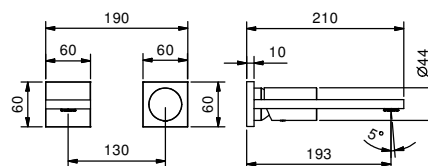

G711B

Partie externe

Chromé	31 02 G711B
Polished Nickel PVD	31 95 G711B
Matt Gun Metal PVD	31 P5 G711B
Matt British Gold PVD	31 P6 G711B
Matt Copper PVD	31 P9 G711B
Deep Black PVD	31 S1 G711B
Pure Brass PVD	31 Q7 G711B
Raw Metal PVD	31 Q8 G711B

Acier Brossé   **31 93 G711B**