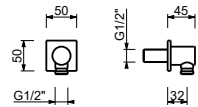

9417

Prise d'eau

- rosace carré
- Matériel de base : laiton
- sans support douchette

Chromé	91 02 9417
Polished Nickel PVD	91 95 9417
Matt Gun Metal PVD	91 P5 9417
Matt British Gold PVD	91 P6 9417
Matt Copper PVD	91 P9 9417
Deep Black PVD	91 S1 9417
Raw Metal PVD	91 Q8 9417

Acier Brossé **91 93 9417**

9349