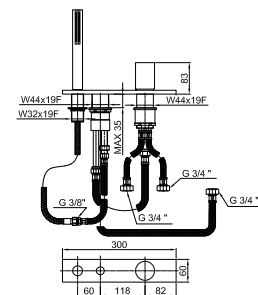

Acier Brossé 31 93 3065

3067

Mitigeur bain-douche sur gorge

- manette
- sans bec
- inverseur **2 sorties** avec bouton
- douchette SUN
- flexible 150 cm
- entrées en 3/4"
- flexibles d'alimentation

N.B. douchette FIT dans les finitions PVD et 93