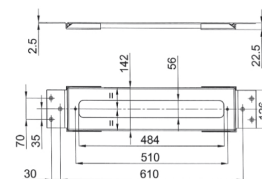

Plaque pour bain-douche sur gorge

- cabochons couvre vis
- plaque de fixation
- sans plaque de finition

N.B. compléter avec un revêtement qui permet l'inspection