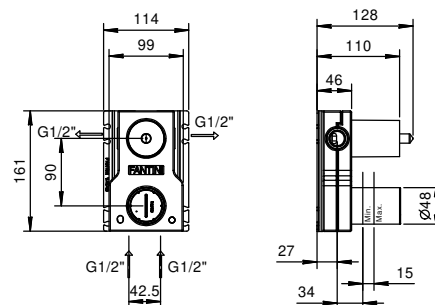

Mitigeur douche à encastrer

- manettes
- avec plaque
- inverseur **2 sorties** à rotation
- entrées en 1/2"
- isolation acoustique
- seulement installation verticale

G785B

Partie externe

Chromé	31 02 G785B
Polished Nickel PVD	31 95 G785B
Matt Gun Metal PVD	31 P5 G785B
Matt British Gold PVD	31 P6 G785B
Matt Copper PVD	31 P9 G785B
Deep Black PVD	31 S1 G785B
Pure Brass PVD	31 Q7 G785B
Raw Metal PVD	31 Q8 G785B

Acier Brossé

31 93 G785B

M585A

Piece Partie à encastrer

44 00 M585A