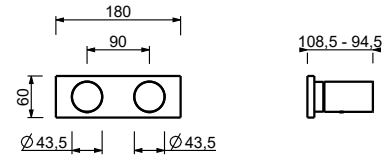

Mitigeur douche à encastrer

- manettes
- avec plaque
- inverseur **2 sorties** à rotation
- entrées en 1/2"
- isolation acoustique
- seulement installation horizontale

G782B

Partie externe

Chromé	31 02 G782B
Polished Nickel PVD	31 95 G782B
Matt Gun Metal PVD	31 P5 G782B
Matt British Gold PVD	31 P6 G782B
Matt Copper PVD	31 P9 G782B
Deep Black PVD	31 S1 G782B
Pure Brass PVD	31 Q7 G782B
Raw Metal PVD	31 Q8 G782B