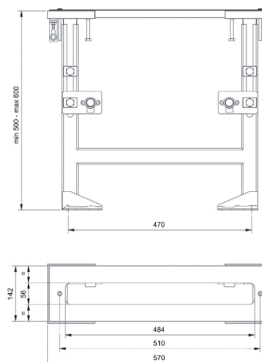

Plaque pour bain-douche sur gorge

- cabochons couvre vis
- plaque de fixation
- sans plaque de finition

N.B. compléter avec un revêtement qui permet l'inspection