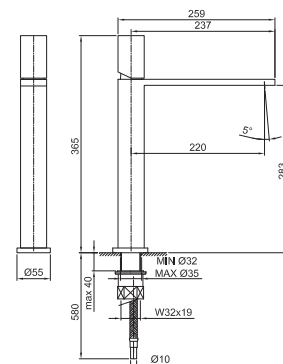

Bec pour bain-douche à encastrer

- entraxe bec 14,5 cm
- version gauche
- cascade
- entrée en 1/2"

5042B

Partie externe

Chromé	31 02 5042B
Polished Nickel PVD	31 95 5042B
Matt Gun Metal PVD	31 P5 5042B
Matt British Gold PVD	31 P6 5042B
Matt Copper PVD	31 P9 5042B
Deep Black PVD	31 S1 5042B
Pure Brass PVD	31 Q7 5042B
Raw Metal PVD	31 Q8 5042B

Acier Brossé **31 93 5042B**

5041A

Piece Partie à encastrer

31 00 5041A

CUISINE : cartouche traditionnelle

3051F
lead $\emptyset$ free

Mitigeur évier monotrou

- entraxe bec 22 cm
- manette
- limiteur de débit 8 l/min à 3 bar
- flexibles d'alimentation
- SANS VIDAGE

Chromé	31 02 3051F
Polished Nickel PVD	31 95 3051F
Matt Gun Metal PVD	31 P5 3051F
Matt British Gold PVD	31 P6 3051F
Matt Copper PVD	31 P9 3051F
Deep Black PVD	31 S1 3051F
Pure Brass PVD	31 Q7 3051F
Raw Metal PVD	31 Q8 3051F

Acier Brossé **31 93 3051F**