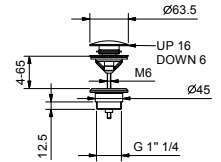

8434

Vidage

- 1" 1/4
- clapet à pression
- pour lavabos sans trop-plein
- pour lavabos avec trop-plein
- universel

N.B. liste complète des finitions dans la section Articles Divers à la fin du Tarif

Chromé	91 02 8434
Polished Nickel PVD	91 95 8434
Matt Gun Metal PVD	91 P5 8434
Matt British Gold PVD	91 P6 8434
Matt Copper PVD	91 P9 8434
Deep Black PVD	91 S1 8434
Pure Brass PVD	91 Q7 8434
Raw Metal PVD	91 Q8 8434

Acier Brossé **91 93 8434**