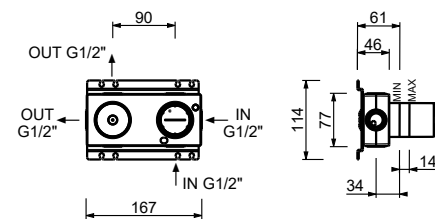

M685A

Piece Partie à encastrer

44 00 M685A