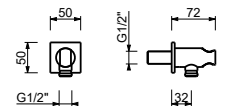

Prise d'eau

- rosace carré
- Matériel de base : laiton
- support douchette
- flexible avec écrou conique

Chromé	91 02 9446
Polished Nickel PVD	91 95 9446
Matt Gun Metal PVD	91 P5 9446
Matt British Gold PVD	91 P6 9446
Matt Copper PVD	91 P9 9446
Deep Black PVD	91 S1 9446
Pure Brass PVD	91 Q7 9446
Raw Metal PVD	91 Q8 9446

Acier Brossé 91 93 9446