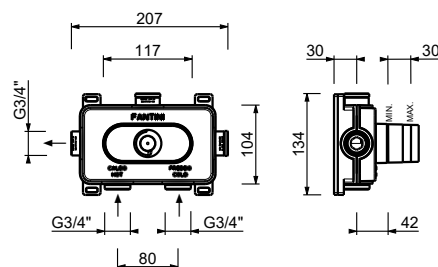

D400A

Piece Partie à encastrer

19 00 D400A