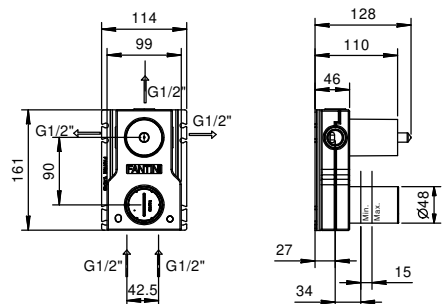

M587A

Piece Partie à encastrer

44 00 M587A