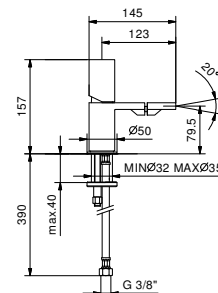

3008WF

Mitigeur bidet monotrou

- entraxe bec 12,5 cm
- manette
- limiteur de débit 5 l/min à 3 bar
- aérateur orientable
- flexibles d'alimentation
- SANS VIDAGE

Chromé	31 02 3008WF
Polished Nickel PVD	31 95 3008WF
Matt Gun Metal PVD	31 P5 3008WF
Matt British Gold PVD	31 P6 3008WF
Matt Copper PVD	31 P9 3008WF
Deep Black PVD	31 S1 3008WF
Pure Brass PVD	31 Q7 3008WF
Raw Metal PVD	31 Q8 3008WF

Acier Brossé 31 93 3008WF