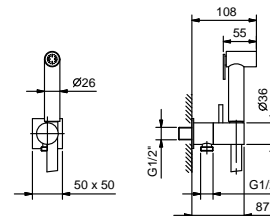

8487

Douchette idrospray double fonction

- nettoyage WC
- hygiène personnelle en combinaison avec un mitigeur douche
- prise d'eau avec support douchette
- robinets d'arrêt
- Matériel de base : laiton
- rosace carré
- flexible PVC 120 cm
- entrée en 1/2"

N.B. liste complète des finitions dans la section Articles Divers à la fin du Tarif

N.B: Nickel PVD brossé pour combinaison avec série en acier

Chromé	91 02 8487
Nickel PVD Brossé	91 92 8487
Polished Nickel PVD	91 95 8487
Matt Gun Metal PVD	91 P5 8487
Matt British Gold PVD	91 P6 8487
Matt Copper PVD	91 P9 8487
Deep Black PVD	91 S1 8487
Pure Brass PVD	91 Q7 8487
Raw Metal PVD	91 Q8 8487