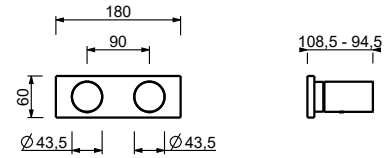

Mitigeur douche à encastrer

- manettes
- avec plaque
- inverseur **3 sorties** à rotation
- entrées en 1/2"
- isolation acoustique
- seulement installation horizontale

G784B

Partie externe

Chromé	31 02 G784B
Polished Nickel PVD	31 95 G784B
Matt Gun Metal PVD	31 P5 G784B
Matt British Gold PVD	31 P6 G784B
Matt Copper PVD	31 P9 G784B
Deep Black PVD	31 S1 G784B
Pure Brass PVD	31 Q7 G784B
Raw Metal PVD	31 Q8 G784B

Acier Brossé

31 93 G784B

M687A

Pièce Partie à encastrer

44 00 M687A