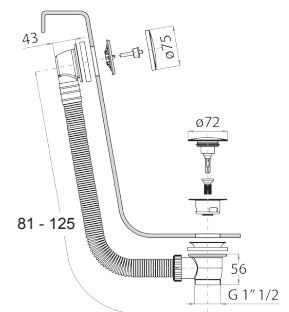

W216

Plaque de déclenchement pour réservoir

- Matériel de base : acier
- boutons en relief
- avec boutons ronds
- compatible avec TECEBOX OCTA II
- profondeur minimale : voir les instructions d'installation
- sans fixations visibles

N.B. liste complète des finitions dans la section Articles Divers à la fin du Tarif

Acier Brillant	91 38 W216
Matt Gun Metal PVD	91 P5 W216

Acier Brossé 91 93 W216

8487

Douchette idrospray double fonction

- nettoyage WC
- hygiène personnelle en combinaison avec un mitigeur douche
- prise d'eau avec support douchette
- robinets d'arrêt
- Matériel de base : laiton
- rosace carré
- flexible PVC 120 cm
- entrée en 1/2"

N.B. liste complète des finitions dans la section Articles Divers à la fin du Tarif

Chromé	91 02 8487
Nickel PVD Brossé	91 92 8487
Polished Nickel PVD	91 95 8487
Matt Gun Metal PVD	91 P5 8487
Matt British Gold PVD	91 P6 8487
Matt Copper PVD	91 P9 8487
Deep Black PVD	91 S1 8487
Pure Brass PVD	91 Q7 8487
Raw Metal PVD	91 Q8 8487

W001

Vidage pour baignoire

- avec manette
- AVEC VIDAGE

N.B. liste complète des finitions dans la section Articles Divers à la fin du Tarif

Chromé	91 02 W001
Polished Nickel PVD	91 95 W001
Matt Gun Metal PVD	91 P5 W001
Matt British Gold PVD	91 P6 W001
Matt Copper PVD	91 P9 W001
Deep Black PVD	91 S1 W001

Acier Brossé 91 93 W001