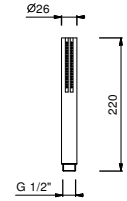

9673

Douchette

- SUN
- Matériel de base : ABS
- limiteur de débit 9 l/min
- système anticalcaire
- clapet anti-retour

Chromé

90 02 9673

8783

Douchette

- FIT
- Matériel de base : laiton
- Matériel de base : acier
- limiteur de débit 9 l/min
- système anticalcaire
- clapet anti-retour