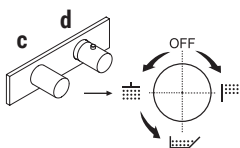

Matériel de base: LAITON

Finitions:

- 02 Chromé
- 95 Polished Nickel PVD
- P5 Matt Gun Metal PVD
- P6 Matt British Gold PVD
- P9 Matt Copper PVD
- S1 Deep Black PVD
- Q7 Pure Brass PVD
- Q8 Raw Metal PVD

Matériel de base:

ACIER INOXYDABLE AISI 316/316 L

Finition:

- 93 Acier Brossé

* Pour eventuelles pièces détachées, accessoires, articles divers et rallonges consulter les sections appropriées du tarif