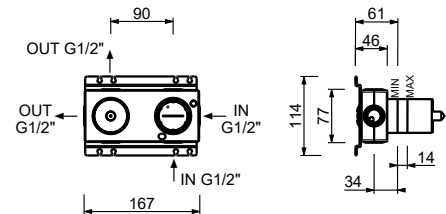

M685A

Piece Partie à encastrer

44 00 M685A