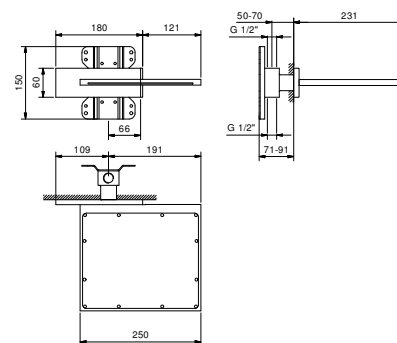

Pomme de douche cascade

- Matériel de base : laiton
- Matériel de base : acier
- pour installation murale
- limiteur de débit 17 l/min à 3 bar
- entrée en 1/2"
- débit minimal 12 l/min

N.B. Conditions nécessaires pour le fonctionnement correct: débit min.: 12 l/min

8043B

Partie externe

Chromé	86 02 8043B
Polished Nickel PVD	86 95 8043B
Matt Gun Metal PVD	86 P5 8043B
Matt British Gold PVD	86 P6 8043B
Matt Copper PVD	86 P9 8043B
Deep Black PVD	86 S1 8043B
Pure Brass PVD	86 Q7 8043B
Raw Metal PVD	86 Q8 8043B

Acier Brossé

86 93 8043B

8036A

Piece Partie à encastrer

86 00 8036A