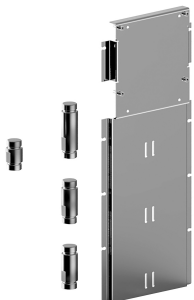

ESEMPI DI COMBINAZIONI - 1 USCITA

ESEMPI DI COMBINAZIONI - 2 USCITE

91 00 W213

W214

OPTIONAL - Easy Fix System

- plate and connections:
- for an easy both horizontal and vertical installation of the thermostatic mixers:
 - to install art- D400A / D391A - **3 outlets**