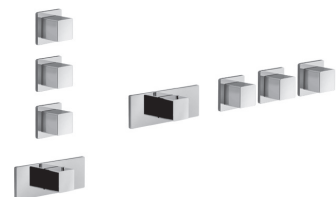

ESEMPI DI COMBINAZIONI - 3 USCITE