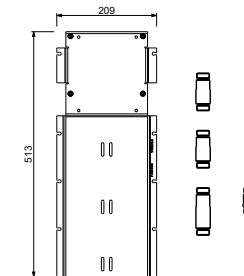

ESEMPI DI COMBINAZIONI - 1 USCITA

ESEMPI DI COMBINAZIONI - 2 USCITE

91 00 W213

W214

OPTIONAL - Easy Fix System

- plate and connections:
- for an easy both horizontal and vertical installation of the thermostatic mixers:
 - to install art- D400A / D391A - **3 outlets**