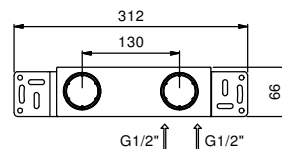

F809B

Partie externe

Chromé	34 02 F809B
Noir Mat	34 13 F809B
Matt Gun Metal PVD	34 P5 F809B
Matt British Gold PVD	34 P6 F809B
Matt Copper PVD	34 P9 F809B
Deep Black PVD	34 S1 F809B

Acier Brossé   **34 93 F809B**