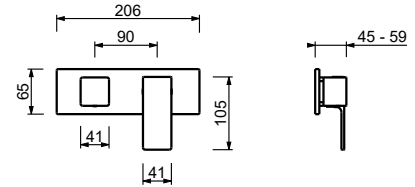

Mitigeur douche à encastrer

- manettes
- avec plaque
- inverseur **2 sorties** à rotation
- entrées en 1/2"
- isolation acoustique
- seulement installation horizontale

F182B

Partie externe

Chromé	34 02 F182B
Noir Mat	34 13 F182B
Matt Gun Metal PVD	34 P5 F182B
Matt British Gold PVD	34 P6 F182B
Matt Copper PVD	34 P9 F182B
Deep Black PVD	34 S1 F182B

Acier Brossé **34 93 F182B**