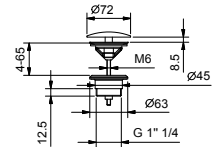

Vidage

- 1" 1/4
- pour lavabos sans trop-plein
- pour lavabos avec trop-plein
- sortie libre
- universel

N.B. liste complète des finitions dans la section Articles Divers à la fin du Tarif

Chromé	91 02 8435
Noir Mat	91 13 8435
Matt Gun Metal PVD	91 P5 8435
Matt British Gold PVD	91 P6 8435
Matt Copper PVD	91 P9 8435
Deep Black PVD	91 S1 8435

Acier Brossé **91 93 8435**