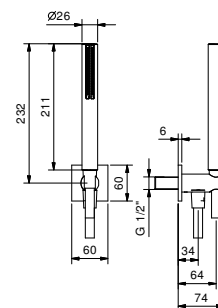

Combiné de douche

- douchette SUN
- prise d'eau avec support douchette
- rosace carré
- flexible PVC 150 cm
- entrée en 1/2"

Chromé	86 02 8105
Noir Mat	86 13 8105