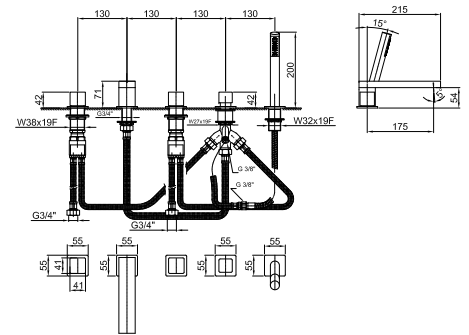

**D020A**

**Pièce Partie à encastrer**

22 00 D020A

**F165**

**Mélangeur bain-douche sur gorge**

- entraxe bec 17,5 cm
- manettes
- 5 trous
- inverseur **2 sorties** avec bouton
- douchette FIT
- flexible 150 cm
- tête céramique 90°
- entrées en 3/4"
- flexibles d'alimentation