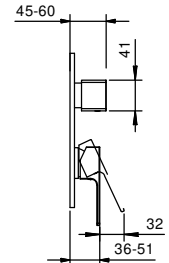

Mitigeur douche à encastrer

- manettes
- avec plaque
- inverseur **3 sorties** à rotation
- entrées en 1/2"
- isolation acoustique
- seulement installation verticale

F187B

Partie externe

Chromé	34 02 F187B
Noir Mat	34 13 F187B
Matt Gun Metal PVD	34 P5 F187B
Matt British Gold PVD	34 P6 F187B
Matt Copper PVD	34 P9 F187B
Deep Black PVD	34 S1 F187B

Acier Brossé **34 93 F187B**