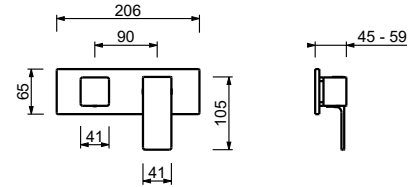

Mitigeur douche à encastrer

- manettes
- avec plaque
- inverseur **3 sorties** à rotation
- entrées en 1/2"
- seulement installation horizontale
- isolation acoustique

F183B

Partie externe

Chromé	34 02 F183B
Noir Mat	34 13 F183B
Matt Gun Metal PVD	34 P5 F183B
Matt British Gold PVD	34 P6 F183B
Matt Copper PVD	34 P9 F183B
Deep Black PVD	34 S1 F183B

Acier Brossé **34 93 F183B**