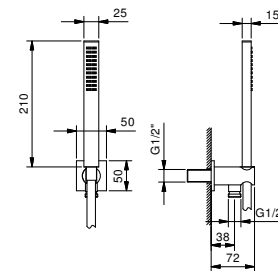

Combiné de douche

- douchette SOHO
- prise d'eau avec support douchette
- rosace carré
- flexible PVC 150 cm
- entrée en 1/2"

Chromé	86 02 8021
Noir Mat	86 13 8021