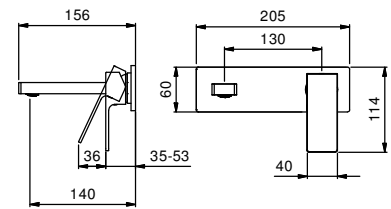

lead $\varnothing$ free

Mitigeur lavabo mural

- entraxe bec 14 cm
- manette
- avec plaque
- limiteur de débit 5 l/min à 3 bar
- entrées en 1/2"
- isolation acoustique
- SANS VIDAGE

F810B

Partie externe

Chromé	34 02 F810B
Noir Mat	34 13 F810B
Matt Gun Metal PVD	34 P5 F810B
Matt British Gold PVD	34 P6 F810B
Matt Copper PVD	34 P9 F810B
Deep Black PVD	34 S1 F810B

Acier Brossé

34 93 F810B

M011A

Pièce Partie à encastrer

44 00 M011A

lead $\varnothing$ free

Mitigeur lavabo mural

- entraxe bec 19 cm
- manette
- avec rosaces
- limiteur de débit 5 l/min à 3 bar
- entrées en 1/2"
- isolation acoustique
- SANS VIDAGE

F811B

Partie externe

Chromé	34 02 F811B
Noir Mat	34 13 F811B
Matt Gun Metal PVD	34 P5 F811B
Matt British Gold PVD	34 P6 F811B
Matt Copper PVD	34 P9 F811B
Deep Black PVD	34 S1 F811B