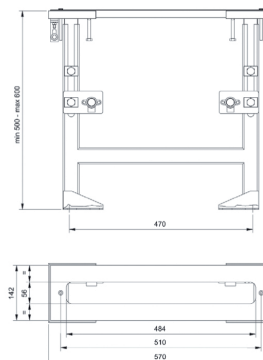

Plaque pour bain-douche sur gorge

- cabochons couvre vis
- plaque de fixation
- sans plaque de finition

N.B. compléter avec un revêtement qui permet l'inspection