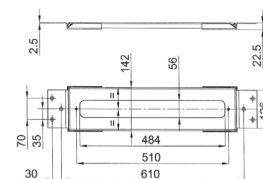

Plaque pour bain-douche sur gorge

- cabochons couvre vis
- plaque de fixation
- sans plaque de finition

N.B. compléter avec un revêtement qui permet l'inspection