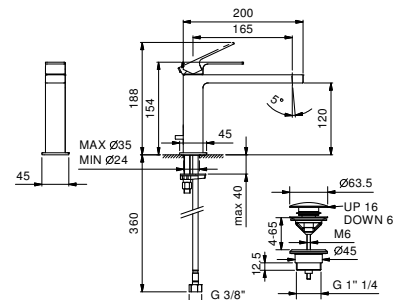

F003F
lead $\emptyset$ free

Mitigeur lavabo bec rallongé

- entraxe bec 16,5 cm
- manette
- limiteur de débit 5 l/min à 3 bar
- flexibles d'alimentation
- AVEC VIDAGE clapet à pression

Chromé	34 02 F003F
Noir Mat	34 13 F003F
Matt Gun Metal PVD	34 P5 F003F
Matt British Gold PVD	34 P6 F003F
Matt Copper PVD	34 P9 F003F
Deep Black PVD	34 S1 F003F

Acier Brossé   **34 93 F003F**