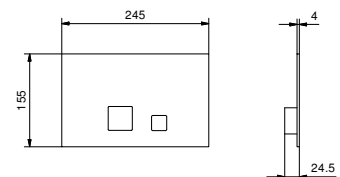

Plaque de déclenchement pour réservoir

- Matériel de base : acier
- boutons à fleur
- avec boutons carrés
- compatible avec GEBERIT SIGMA8, SIGMA12
- sans fixations visibles

N.B. liste complète des finitions dans la section Articles Divers à la fin du Tarif