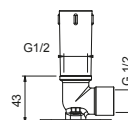

OPTIONNEL: Partie encastrée pour placoplâtre

W046 91 00 W046