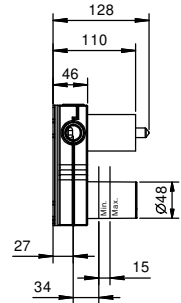

M587A

Piece Partie à encastrer

44 00 M587A