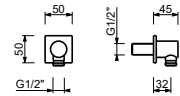

9417

Prise d'eau

- rosace carré
- Matériel de base : laiton
- sans support douchette

Chromé	91 02 9417
Noir Mat	91 13 9417
Matt Gun Metal PVD	91 P5 9417
Matt British Gold PVD	91 P6 9417
Matt Copper PVD	91 P9 9417
Deep Black PVD	91 S1 9417

Acier Brossé

91 93 9417

9129