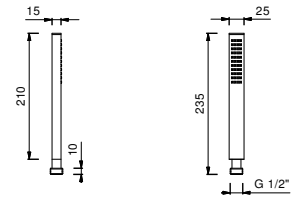

9418

Douchette

- SOHO
- limiteur de débit 9 l/min
- système anticalcaire
- clapet anti-retour

Chromé
Noir Mat

90 02 9418
90 13 9418

9890

Douchette

- DISCO
- Matériel de base : ABS
- Ø 14 cm
- 2 jets : 72 picots pluie, 4 picots massage
- limiteur de débit 12 l/min
- système anticalcaire
- clapet anti-retour