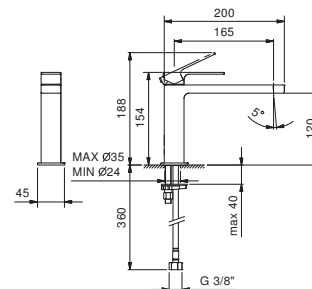

F003WF
lead $\emptyset$ free

Mitigeur lavabo bec rallongé

- entraxe bec 16,5 cm
- manette
- limiteur de débit 5 l/min à 3 bar
- flexibles d'alimentation
- SANS VIDAGE

Chromé	34 02 F003WF
Noir Mat	34 13 F003WF
Matt Gun Metal PVD	34 P5 F003WF
Matt British Gold PVD	34 P6 F003WF
Matt Copper PVD	34 P9 F003WF
Deep Black PVD	34 S1 F003WF

Acier Brossé   **34 93 F003WF**