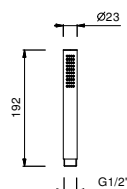

Douchette

- FIT
- Matériel de base : laiton
- Matériel de base : acier
- limiteur de débit 9 l/min
- système anticalcaire
- clapet anti-retour

Chromé	90 02 8783
Noir Mat	90 13 8783
Matt Gun Metal PVD	90 P5 8783
Matt British Gold PVD	90 P6 8783
Matt Copper PVD	90 P9 8783
Deep Black PVD	90 S1 8783

Acier Brossé 90 93 8783