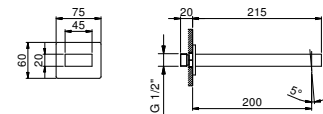

Acier Brossé

34 93 F045