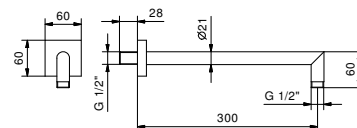

OPTIONNEL: Partie encastrée pour placoplâtre

W046 91 00 W046