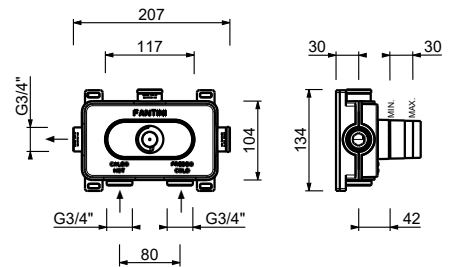

D400A

Pièce Partie à encastrer

19 00 D400A