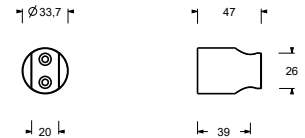

Support douchette

- flexible avec écrou conique
- Matériel de base : ABS

Chromé	90 02 9129
Noir Mat	90 13 9129