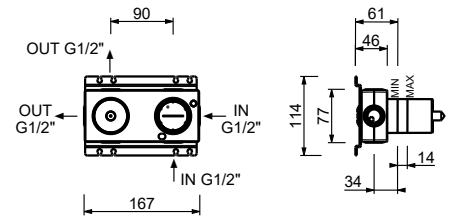

M685A

Piece Partie à encastrer

44 00 M685A