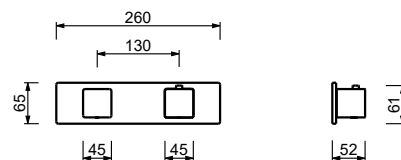

Partie externe

Chromé	34 02 F473B
Noir Mat	34 13 F473B
Matt Gun Metal PVD	34 P5 F473B
Matt British Gold PVD	34 P6 F473B
Matt Copper PVD	34 P9 F473B
Deep Black PVD	34 S1 F473B

Acier Brossé   **34 93 F473B**