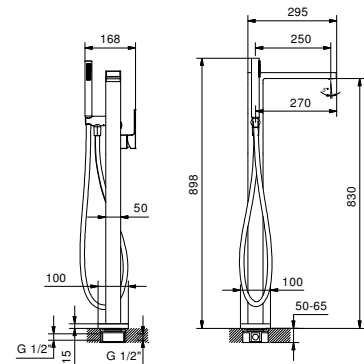

Mitigeur bain-douche installation au sol

- entraxe bec 25 cm
- manette
- inverseur **2 sorties** avec bouton
- douchette FIT
- support douchette
- flexible PVC 125 cm
- entrées en 1/2"
- sur colonne

F080B

3380A

Partie externe

Chromé	34 02 F080B
Noir Mat	34 13 F080B
Matt Gun Metal PVD	34 P5 F080B
Matt British Gold PVD	34 P6 F080B
Matt Copper PVD	34 P9 F080B
Deep Black PVD	34 S1 F080B

Pièce Partie à encastrer

19 00 3380A

BAIN-DOUCHE : becs

F045

Bec pour mitigeur bain-douche mural

- entraxe bec 20 cm
- entrée en 1/2"

Chromé	34 02 F045
Noir Mat	34 13 F045
Matt Gun Metal PVD	34 P5 F045
Matt British Gold PVD	34 P6 F045
Matt Copper PVD	34 P9 F045
Deep Black PVD	34 S1 F045

Acier Brossé

34 93 F045