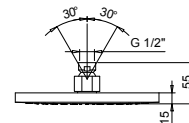

8008

Pomme de douche jet pluie

- 20x20 cm
- Matériel de base : laiton
- limiteur de débit 12 l/min à 3 bar
- système anticalcaire
- entrée en 1/2"
- clapet anti-retour

N.B. Conditions nécessaires pour le fonctionnement correct: débit min.: 10 l/min