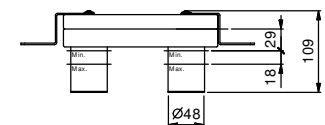

lead $\varnothing$ free

Mitigeur lavabo mural

- entraxe bec 14 cm
- manette
- avec plaque
- limiteur de débit 5 l/min à 3 bar
- entrées en 1/2"
- isolation acoustique
- SANS VIDAGE

F810B

Partie externe

Chromé	34 02 F810B
Noir Mat	34 13 F810B
Matt Gun Metal PVD	34 P5 F810B
Matt British Gold PVD	34 P6 F810B
Matt Copper PVD	34 P9 F810B
Deep Black PVD	34 S1 F810B

Acier Brossé

34 93 F810B

M011A

Pièce Partie à encastrer

44 00 M011A

lead $\varnothing$ free

Mitigeur lavabo mural

- entraxe bec 19 cm
- manette
- avec rosaces
- limiteur de débit 5 l/min à 3 bar
- entrées en 1/2"
- isolation acoustique
- SANS VIDAGE

F811B

Partie externe

Chromé	34 02 F811B
Noir Mat	34 13 F811B
Matt Gun Metal PVD	34 P5 F811B
Matt British Gold PVD	34 P6 F811B
Matt Copper PVD	34 P9 F811B
Deep Black PVD	34 S1 F811B