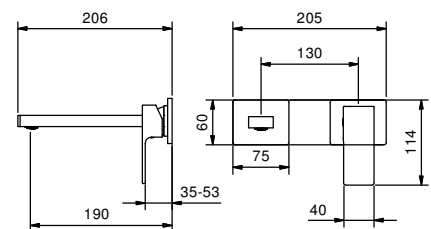

Acier Brossé

34 93 F811B

M011A

Pièce Partie à encastrer

44 00 M011A