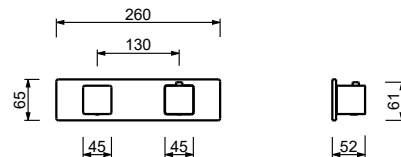

Mitigeur thermostatique douche à encastrer 3/4"

- manettes
- inverseur **2 sorties** à rotation avec arrêt
- seulement installation horizontale
- entrées en 3/4"

F472B

Partie externe

Chromé	34 02 F472B
Noir Mat	34 13 F472B
Matt Gun Metal PVD	34 P5 F472B
Matt British Gold PVD	34 P6 F472B
Matt Copper PVD	34 P9 F472B
Deep Black PVD	34 S1 F472B

Acier Brossé   **34 93 F472B**