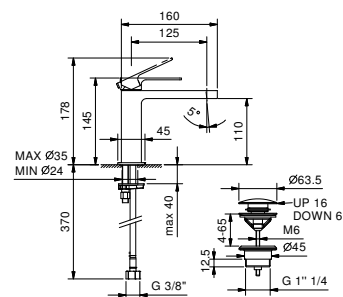

F004F
lead $\emptyset$ free

Mitigeur lavabo monotrou

- entraxe bec 12,5 cm
- manette
- limiteur de débit 5 l/min à 3 bar
- flexibles d'alimentation
- AVEC VIDAGE clapet à pression

Chromé	34 02 F004F
Noir Mat	34 13 F004F
Matt Gun Metal PVD	34 P5 F004F
Matt British Gold PVD	34 P6 F004F
Matt Copper PVD	34 P9 F004F
Deep Black PVD	34 S1 F004F

Acier Brossé   **34 93 F004F**