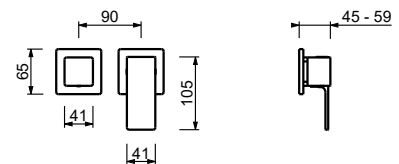

F181B

Partie externe

Chromé	34 02 F181B
Noir Mat	34 13 F181B
Matt Gun Metal PVD	34 P5 F181B
Matt British Gold PVD	34 P6 F181B
Matt Copper PVD	34 P9 F181B
Deep Black PVD	34 S1 F181B

Acier Brossé **34 93 F181B**