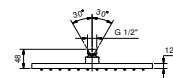

Pomme de douche jet pluie

- 30x30 cm
- Matériel de base : ABS
- limiteur de débit 12 l/min à 3 bar
- système anticalcaire
- entrée en 1/2"
- clapet anti-retour

N.B. Conditions nécessaires pour le fonctionnement correct: débit min.: 10 l/min