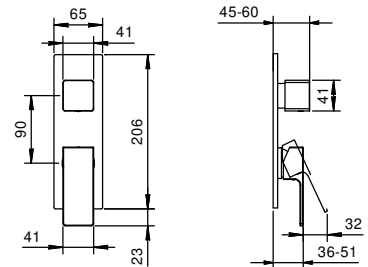

Mitigeur douche à encastrer

- manettes
- avec plaque
- inverseur **2 sorties** à rotation
- entrées en 1/2"
- isolation acoustique
- seulement installation verticale

F185B

Partie externe

Chromé	34 02 F185B
Noir Mat	34 13 F185B
Matt Gun Metal PVD	34 P5 F185B
Matt British Gold PVD	34 P6 F185B
Matt Copper PVD	34 P9 F185B
Deep Black PVD	34 S1 F185B

Acier Brossé **34 93 F185B**