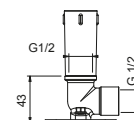

OPTIONNEL: Partie encastrée pour placoplâtre

W046 91 00 W046