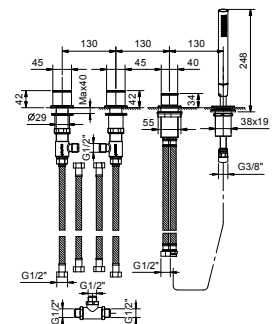

Chromé	34 02 F167
Noir Mat	34 13 F167
Matt Gun Metal PVD	34 P5 F167
Matt British Gold PVD	34 P6 F167
Matt Copper PVD	34 P9 F167
Deep Black PVD	34 S1 F167

Acier Brossé **34 93 F167**