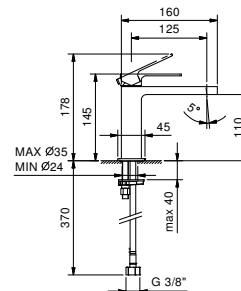

F004WF
lead $\emptyset$ free

Mitigeur lavabo monotrou

- entraxe bec 12,5 cm
- manette
- limiteur de débit 5 l/min à 3 bar
- flexibles d'alimentation
- SANS VIDAGE

Chromé	34 02 F004WF
Noir Mat	34 13 F004WF
Matt Gun Metal PVD	34 P5 F004WF
Matt British Gold PVD	34 P6 F004WF
Matt Copper PVD	34 P9 F004WF
Deep Black PVD	34 S1 F004WF

Acier Brossé   **34 93 F004WF**