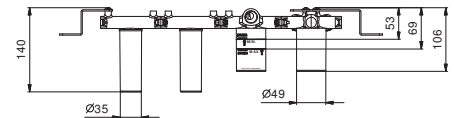

Partie externe

Chromé	34 02 F721B
Noir Mat	34 13 F721B
Matt Gun Metal PVD	34 P5 F721B
Matt British Gold PVD	34 P6 F721B
Matt Copper PVD	34 P9 F721B
Deep Black PVD	34 S1 F721B

Acier Brossé 34 93 F721B