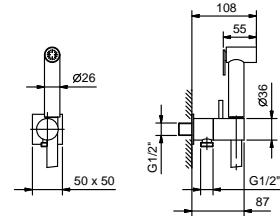

N.B. liste complète des finitions dans la section Articles Divers à la fin du Tarif

Chromé	91 02 8487
Noir Mat	91 13 8487
Nickel PVD Brossé	91 92 8487
Matt Gun Metal PVD	91 P5 8487
Matt British Gold PVD	91 P6 8487
Matt Copper PVD	91 P9 8487
Deep Black PVD	91 S1 8487

W001

Vidage pour baignoire

- avec manette
- AVEC VIDAGE