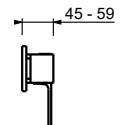

Partie externe

Chromé	34 02 F189B
Noir Mat	34 13 F189B
Matt Gun Metal PVD	34 P5 F189B
Matt British Gold PVD	34 P6 F189B
Matt Copper PVD	34 P9 F189B
Deep Black PVD	34 S1 F189B

Acier Brossé **34 93 F189B**