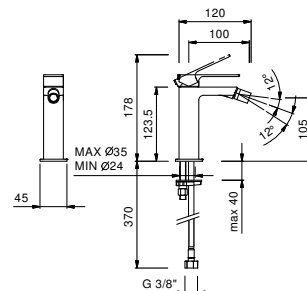

**3336A****Pièce Partie à encastrer**

19 00 3336A

**F008WF**

**Mitigeur bidet monotrou**

- entraxe bec 10 cm
- manette
- limiteur de débit 5 l/min à 3 bar
- aérateur orientable
- flexibles d'alimentation
- SANS VIDAGE