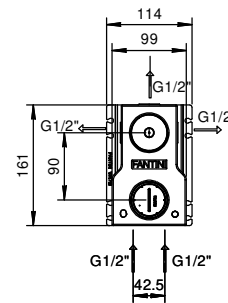

M587A

Piece Partie à encastrer

44 00 M587A