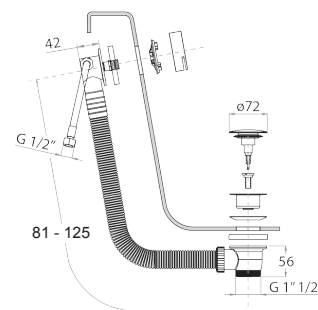

W002

Vidage pour baignoire

- avec manette
- alimentation d'eau par trop-plein
- AVEC VIDAGE

N.B. liste complète des finitions dans la section Articles Divers à la fin du Tarif

Chromé	91 02 W002
Noir Mat	91 13 W002
Matt Gun Metal PVD	91 P5 W002
Matt British Gold PVD	91 P6 W002
Matt Copper PVD	91 P9 W002
Deep Black PVD	91 S1 W002

Acier Brossé 91 93 W002

9325

Plaque pour bain-douche sur gorge

- cabochons couvre vis
- plaque de fixation
- sans plaque de finition

N.B. compléter avec un revêtement qui permet l'inspection

Chromé 91 02 9325

9670

Plaque pour bain-douche sur gorge

- cabochons couvre vis
- plaque de fixation
- sans plaque de finition

N.B. compléter avec un revêtement qui permet l'inspection

Chromé 91 02 9670