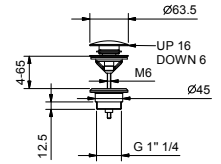

8434

Vidage

- 1" 1/4
- clapet à pression
- pour lavabos sans trop-plein
- pour lavabos avec trop-plein
- universel

N.B. liste complète des finitions dans la section Articles Divers à la fin du Tarif

Chromé	91 02 8434
Noir Mat	91 13 8434
Matt Gun Metal PVD	91 P5 8434
Matt British Gold PVD	91 P6 8434
Matt Copper PVD	91 P9 8434
Deep Black PVD	91 S1 8434

Acier Brossé **91 93 8434**