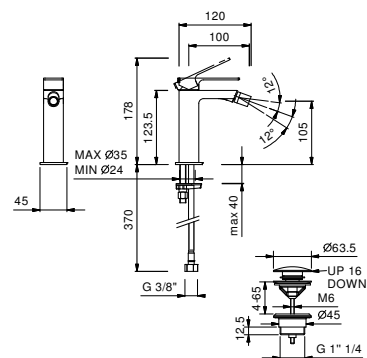

Chromé	34 02 F008F
Noir Mat	34 13 F008F
Matt Gun Metal PVD	34 P5 F008F
Matt British Gold PVD	34 P6 F008F
Matt Copper PVD	34 P9 F008F
Deep Black PVD	34 S1 F008F

Acier Brossé 34 93 F008F

8487

Douchette idrospray double fonction

- nettoyage WC
- hygiène personnelle en combinaison avec un mitigeur douche
- prise d'eau avec support douchette
- robinets d'arrêt
- Matériel de base : laiton
- rosace carré
- flexible PVC 120 cm
- entrée en 1/2"

N.B. liste complète des finitions dans la section Articles Divers à la fin du Tarif

N.B: Nickel PVD brossé pour combinaison avec série en acier