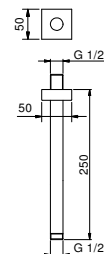

OPTIONNEL: Partie encastrée pour placoplâtre

W046 91 00 W046