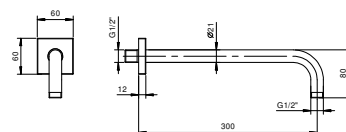

8107

Bras de douche

- longueur 30 cm
- rosace carré
- pour installation murale
- entrée en 1/2"

Chromé	86 02 8107
Noir Mat	86 13 8107
Matt Gun Metal PVD	86 P5 8107
Matt British Gold PVD	86 P6 8107
Matt Copper PVD	86 P9 8107
Deep Black PVD	86 S1 8107

Acier Brossé 86 93 8107

OPTIONNEL: Partie encastrée pour placoplâtre

W046 91 00 W046