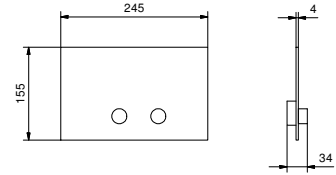

W216

Plaque de déclenchement pour réservoir

- Matériel de base : acier
- boutons en relief
- avec boutons ronds
- compatible avec TECEBOX OCTA II
- profondeur minimale : voir les instructions d'installation
- sans fixations visibles

N.B. liste complète des finitions dans la section Articles Divers à la fin du Tarif

Acier Brillant	91 38 W216
Noir Mat	91 13 W216
Matt Gun Metal PVD	91 P5 W216
Matt British Gold PVD	91 P6 W216
Matt Copper PVD	91 P9 W216
Deep Black PVD	91 S1 W216

Acier Brossé 91 93 W216

8487

Douchette idrospray double fonction

- nettoyage WC
- hygiène personnelle en combinaison avec un mitigeur douche
- prise d'eau avec support douchette
- robinets d'arrêt
- Matériel de base : laiton
- rosace carré
- flexible PVC 120 cm
- entrée en 1/2"