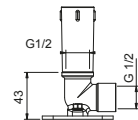

8041

Bras de douche

- longueur 45 cm
- rosace carré
- pour installation plafond
- entrée en 1/2"

Chromé	86 02 8041
Noir Mat	86 13 8041
Matt Gun Metal PVD	86 P5 8041
Matt British Gold PVD	86 P6 8041
Matt Copper PVD	86 P9 8041
Deep Black PVD	86 S1 8041

Acier Brossé **86 93 8041**

OPTIONNEL: Partie encastrée pour placoplâtre

W046 91 00 W046