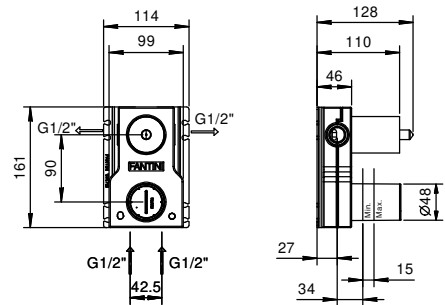

M585A

Piece Partie à encastrer

44 00 M585A