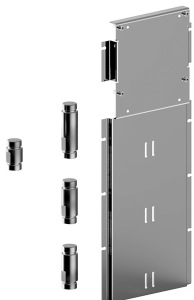

W214

Optionnel : Système "Easy Fix"

Plaques et connexions :

- pour montage horizontal ou vertical facilité pour thermostatiques
- pour montage D400A / D391A (3 PCS) - **3 sorties**