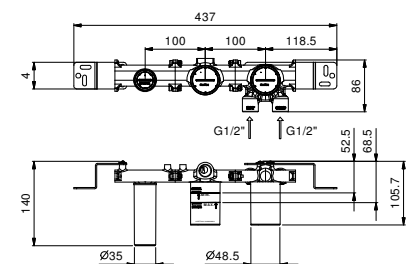

R084A

Piece Partie à encastrer

44 00 R084A