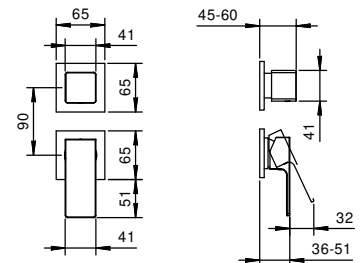

F189B

Partie externe

Chromé	34 02 F189B
Noir Mat	34 13 F189B
Matt Gun Metal PVD	34 P5 F189B
Matt British Gold PVD	34 P6 F189B
Matt Copper PVD	34 P9 F189B
Deep Black PVD	34 S1 F189B

Acier Brossé **34 93 F189B**