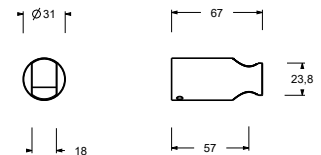

Support douchette

- flexible avec écrou conique
- Matériel de base : laiton

Chromé	90 02 Q133
Noir Mat	90 13 Q133
Matt Gun Metal PVD	90 P5 Q133
Matt British Gold PVD	90 P6 Q133
Matt Copper PVD	90 P9 Q133
Deep Black PVD	90 S1 Q133

0992

Support douchette

- flexible avec écrou conique

Chromé	90 02 0992

9349