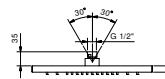

Pomme de douche multifonction

- ACQUAFIT
- Fonctions eau :
- fonction 1 : 125 picots anticalcaires pluie au centre
- 30x30 cm
- Matériel de base : acier
- clapet anti-retour
- limiteur de débit 12 l/min à 3 bar

N.B. Conditions nécessaires pour le fonctionnement correct: débit min.: 9 l/min