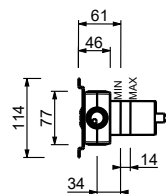

Piece Partie à encastrer

44 00 M687A