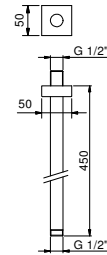

8041

Bras de douche

- longueur 45 cm
- rosace carré
- pour installation plafond
- entrée en 1/2"

Chromé	86 02 8041
Noir Mat	86 13 8041
Matt Gun Metal PVD	86 P5 8041
Matt British Gold PVD	86 P6 8041
Matt Copper PVD	86 P9 8041
Deep Black PVD	86 S1 8041

Acier Brossé **86 93 8041**

OPTIONNEL: Partie encastrée pour placoplâtre

W046 91 00 W046