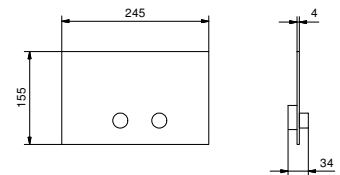

Plaque de déclenchement pour réservoir

- Matériel de base : acier
- boutons en relief
- avec boutons ronds
- compatible avec GEBERIT SIGMA8, SIGMA12
- sans fixations visibles

N.B. liste complète des finitions dans la section Articles Divers à la fin du Tarif