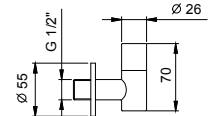

8364

Paire de filtres

- avec robinet d'arrêt
- filtre (possibilité d'inspection)
- entrée en 1/2"

N.B. liste complète des finitions dans la section Articles Divers à la fin du Tarif