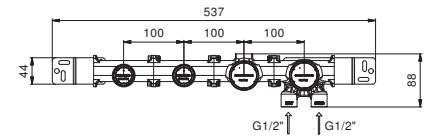

Partie externe

Chromé	34 02 F721B
Noir Mat	34 13 F721B
Matt Gun Metal PVD	34 P5 F721B
Matt British Gold PVD	34 P6 F721B
Matt Copper PVD	34 P9 F721B
Deep Black PVD	34 S1 F721B

Acier Brossé 34 93 F721B