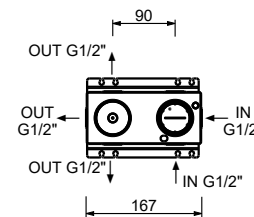

M687A

Piece Partie à encastrer

44 00 M687A