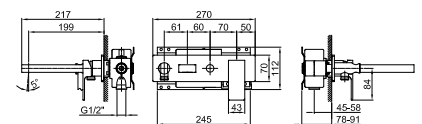

**D020A**

**Pièce Partie à encastrer**

22 00 D020A

**F165**

**Mélangeur bain-douche sur gorge**

- entraxe bec 17,5 cm
- manettes
- 5 trous
- inverseur **2 sorties** avec bouton
- douchette FIT
- flexible 150 cm
- tête céramique 90°
- entrées en 3/4"
- flexibles d'alimentation