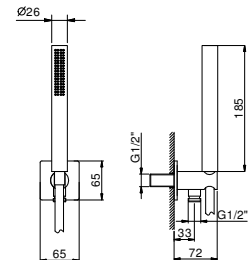

Combiné de douche

- douchette FIT
- prise d'eau avec support douchette
- rosace carré
- flexible PVC 150 cm
- entrée en 1/2"

Chromé	86 02 8068
Noir Mat	86 13 8068
Matt Gun Metal PVD	86 P5 8068
Matt British Gold PVD	86 P6 8068
Matt Copper PVD	86 P9 8068
Deep Black PVD	86 S1 8068

Acier Brossé **86 93 8068**