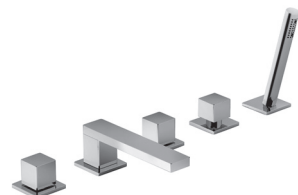

TÊTES CÉRAMIQUES 1/4 DE TOUR

Mélangeur bain-douche sur gorge

_entrées en 3/4"

F165
2 sorties