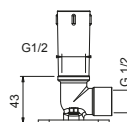

8039

Bras de douche

- longueur 45 cm
- rosace carré
- pour installation murale
- entrée en 1/2"

Chromé	86 02 8039
Noir Mat	86 13 8039
Matt Gun Metal PVD	86 P5 8039
Matt British Gold PVD	86 P6 8039
Matt Copper PVD	86 P9 8039
Deep Black PVD	86 S1 8039

Acier Brossé 86 93 8039

OPTIONNEL: Partie encastrée pour placoplâtre

W046 91 00 W046