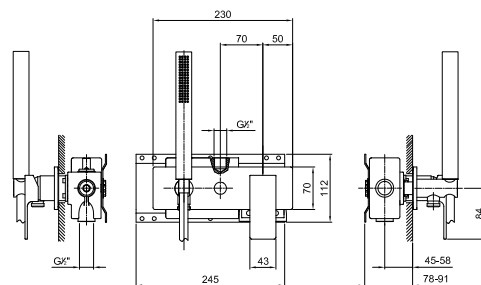

Mitigeur douche à encastrer

- manettes
- inverseur automatique **2 sorties**
- douchette FIT
- prise d'eau avec support douchette
- flexible PVC 150 cm
- entrées en 1/2"
- isolation acoustique

F084B

Partie externe

Chromé	34 02 F084B
Noir Mat	34 13 F084B
Matt Gun Metal PVD	34 P5 F084B
Matt British Gold PVD	34 P6 F084B
Matt Copper PVD	34 P9 F084B
Deep Black PVD	34 S1 F084B

Acier Brossé   **34 93 F084B**

D084A

Pièce Partie à encastrer

22 00 D084A