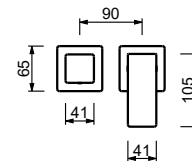

Partie externe

Chromé	34 02 F189B
Noir Mat	34 13 F189B
Matt Gun Metal PVD	34 P5 F189B
Matt British Gold PVD	34 P6 F189B
Matt Copper PVD	34 P9 F189B
Deep Black PVD	34 S1 F189B

Acier Brossé **34 93 F189B**