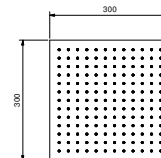

**8104****Pomme de douche jet pluie**

- 30x30 cm
- Matériel de base : ABS
- limiteur de débit 12 l/min à 3 bar
- système anticalcaire
- entrée en 1/2"
- clapet anti-retour

**N.B. Conditions nécessaires pour le fonctionnement correct: débit min.: 10 l/min**