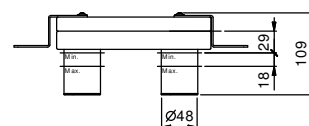

F809B

Partie externe

Chromé	34 02 F809B
Noir Mat	34 13 F809B
Matt Gun Metal PVD	34 P5 F809B
Matt British Gold PVD	34 P6 F809B
Matt Copper PVD	34 P9 F809B
Deep Black PVD	34 S1 F809B

Acier Brossé   **34 93 F809B**