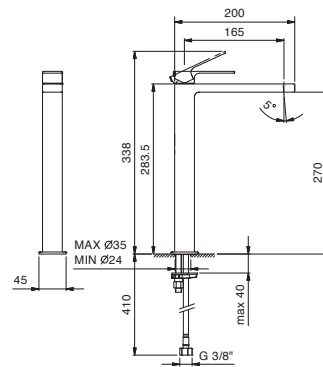

F006WF
lead $\emptyset$ free

Mitigeur lavabo surélevé monotrou

- entraxe bec 16,5 cm
- manette
- limiteur de débit 5 l/min à 3 bar
- flexibles d'alimentation
- SANS VIDAGE

Chromé	34 02 F006WF
Noir Mat	34 13 F006WF
Matt Gun Metal PVD	34 P5 F006WF
Matt British Gold PVD	34 P6 F006WF
Matt Copper PVD	34 P9 F006WF
Deep Black PVD	34 S1 F006WF

Acier Brossé   **34 93 F006WF**