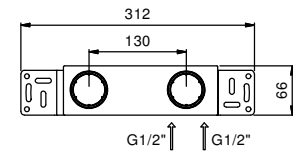

lead $\varnothing$ free

Mitigeur lavabo mural

- entraxe bec 14 cm
- manette
- avec plaque
- limiteur de débit 5 l/min à 3 bar
- entrées en 1/2"
- isolation acoustique
- SANS VIDAGE

F810B

Partie externe

Chromé	34 02 F810B
Noir Mat	34 13 F810B
Matt Gun Metal PVD	34 P5 F810B
Matt British Gold PVD	34 P6 F810B
Matt Copper PVD	34 P9 F810B
Deep Black PVD	34 S1 F810B

Acier Brossé

34 93 F810B

M011A

Pièce Partie à encastrer

44 00 M011A

lead $\varnothing$ free

Mitigeur lavabo mural

- entraxe bec 19 cm
- manette
- avec rosaces
- limiteur de débit 5 l/min à 3 bar
- entrées en 1/2"
- isolation acoustique
- SANS VIDAGE

F811B

Partie externe

Chromé	34 02 F811B
Noir Mat	34 13 F811B
Matt Gun Metal PVD	34 P5 F811B
Matt British Gold PVD	34 P6 F811B
Matt Copper PVD	34 P9 F811B
Deep Black PVD	34 S1 F811B