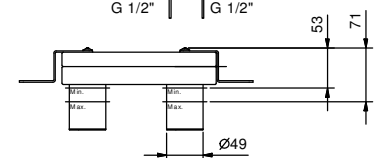

Acier Brossé

34 93 F811B

M011A

Pièce Partie à encastrer

44 00 M011A