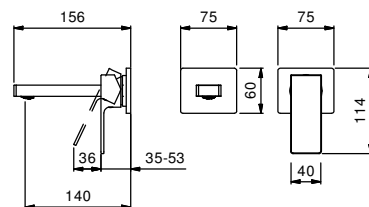

F809B

Partie externe

Chromé	34 02 F809B
Noir Mat	34 13 F809B
Matt Gun Metal PVD	34 P5 F809B
Matt British Gold PVD	34 P6 F809B
Matt Copper PVD	34 P9 F809B
Deep Black PVD	34 S1 F809B

Acier Brossé   **34 93 F809B**