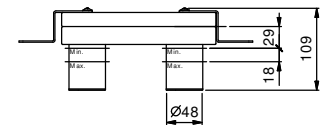

lead $\varnothing$ free

Mitigeur lavabo mural

- entraxe bec 19 cm
- manette
- avec plaque
- limiteur de débit 5 l/min à 3 bar
- entrées en 1/2"
- isolation acoustique
- SANS VIDAGE

F813B

Partie externe

Chromé	34 02 F813B
Noir Mat	34 13 F813B
Matt Gun Metal PVD	34 P5 F813B
Matt British Gold PVD	34 P6 F813B
Matt Copper PVD	34 P9 F813B
Deep Black PVD	34 S1 F813B

Acier Brossé

34 93 F813B