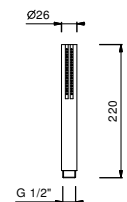

Douchette

- SUN
- Matériel de base : ABS
- limiteur de débit 9 l/min
- système anticalcaire
- clapet anti-retour

Chromé	90 02 9673
Noir Mat	90 13 9673