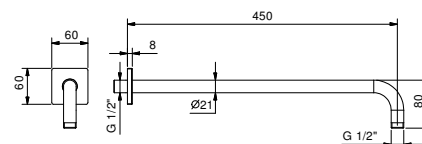

OPTIONNEL: Partie encastrée pour placoplâtre

W046 91 00 W046