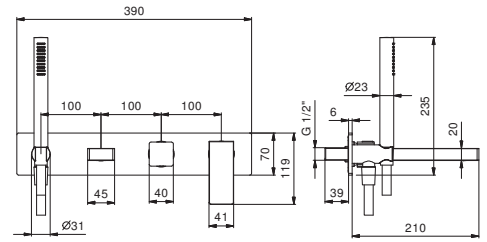

Mitigeur bain-douche à encastrer

- entraxe bec 20 cm
- manette
- inverseur **2 sorties** à rotation
- douchette FIT
- prise d'eau avec support douchette
- flexible PVC 150 cm
- entrées en 1/2"

F721B

Partie externe

Chromé	34 02 F721B
Noir Mat	34 13 F721B
Matt Gun Metal PVD	34 P5 F721B
Matt British Gold PVD	34 P6 F721B
Matt Copper PVD	34 P9 F721B
Deep Black PVD	34 S1 F721B

Acier Brossé 34 93 F721B