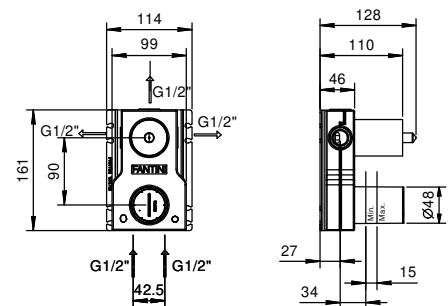

M587A

Piece Partie à encastrer

44 00 M587A