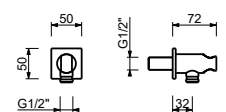

Chromé
Noir Mat
Matt Gun Metal PVD
Matt British Gold PVD
Matt Copper PVD
Deep Black PVD

91 02 9446
91 13 9446
91 P5 9446
91 P6 9446
91 P9 9446
91 S1 9446

Acier Brossé

91 93 9446