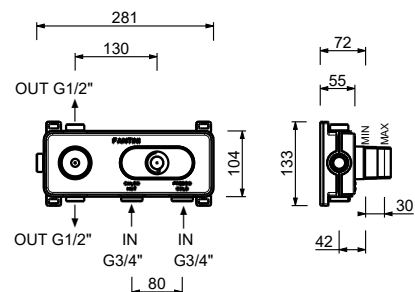

Pièce Partie à encastrer

19 00 D372A