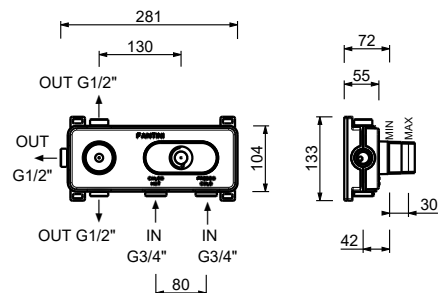

Pièce Partie à encastrer

19 00 D373A