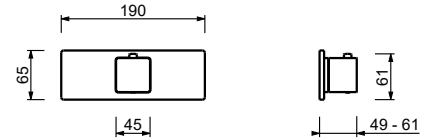

Mitigeur thermostatique douche à encastrer 3/4"

- manette
- entrées en 3/4"
- isolation acoustique
- sans robinets d'arrêt **à commander séparément**

N.B. Ce mitigeur doit toujours être commandé avec robinet d'arrêt : F491B+D391A

F400B

Partie externe

Chromé	34 02 F400B
Noir Mat	34 13 F400B
Matt Gun Metal PVD	34 P5 F400B
Matt British Gold PVD	34 P6 F400B
Matt Copper PVD	34 P9 F400B
Deep Black PVD	34 S1 F400B

Acier Brossé 34 93 F400B