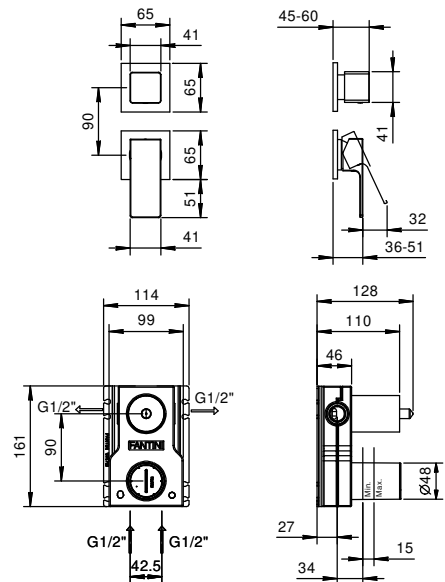

F181B

Partie externe

Chromé	34 02 F181B
Noir Mat	34 13 F181B
Matt Gun Metal PVD	34 P5 F181B
Matt British Gold PVD	34 P6 F181B
Matt Copper PVD	34 P9 F181B
Deep Black PVD	34 S1 F181B

Acier Brossé **34 93 F181B**