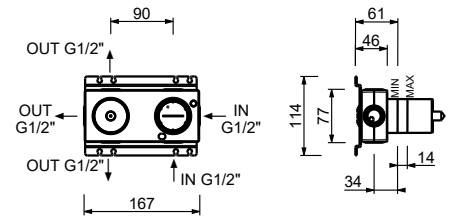

M687A

Piece Partie à encastrer

44 00 M687A