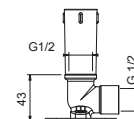

OPTIONNEL: Partie encastrée pour placoplâtre

W046 91 00 W046