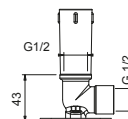

OPTIONNEL: Partie encastrée pour placoplâtre

W046 91 00 W046