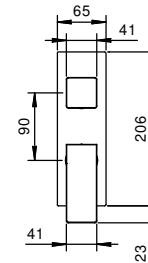

Mitigeur douche à encastrer

- manettes
- avec plaque
- inverseur **3 sorties** à rotation
- entrées en 1/2"
- isolation acoustique
- seulement installation verticale

F187B

Partie externe

Chromé	34 02 F187B
Noir Mat	34 13 F187B
Matt Gun Metal PVD	34 P5 F187B
Matt British Gold PVD	34 P6 F187B
Matt Copper PVD	34 P9 F187B
Deep Black PVD	34 S1 F187B

Acier Brossé **34 93 F187B**