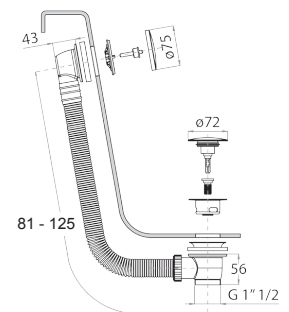

N.B. liste complète des finitions dans la section Articles Divers à la fin du Tarif

Chromé	91 02 W001
Noir Mat	91 13 W001
Matt Gun Metal PVD	91 P5 W001
Matt British Gold PVD	91 P6 W001
Matt Copper PVD	91 P9 W001
Deep Black PVD	91 S1 W001

Acier Brossé 91 93 W001