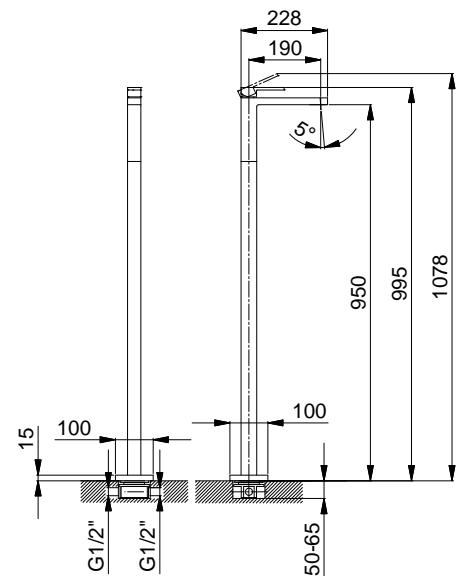

Pièce Partie à encastrer

19 00 3336A