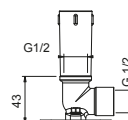

8107

Bras de douche

- longueur 30 cm
- rosace carré
- pour installation murale
- entrée en 1/2"

Chromé	86 02 8107
Noir Mat	86 13 8107
Matt Gun Metal PVD	86 P5 8107
Matt British Gold PVD	86 P6 8107
Matt Copper PVD	86 P9 8107
Deep Black PVD	86 S1 8107

Acier Brossé 86 93 8107

OPTIONNEL: Partie encastrée pour placoplâtre

W046 91 00 W046