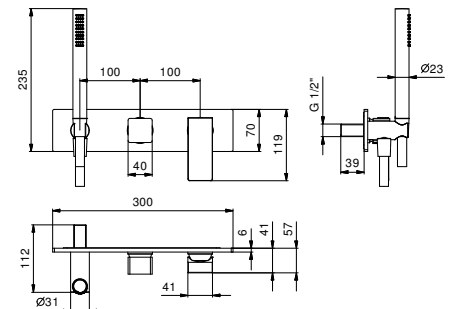

F784B

Partie externe

Chromé	34 02 F784B
Noir Mat	34 13 F784B
Matt Gun Metal PVD	34 P5 F784B
Matt British Gold PVD	34 P6 F784B
Matt Copper PVD	34 P9 F784B
Deep Black PVD	34 S1 F784B

Acier Brossé **34 93 F784B**