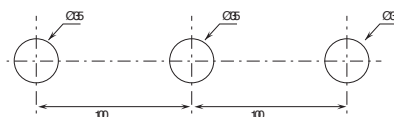

### PERÇAGE DU SANITAIRE:

- Mitigeurs lavabo et bidet:

dans chaque boîte de mitigeurs lavabo et bidet il y a un anneau de base percé à visser à la base du mitigeur pour cacher le trou.

Si le diamètre du trou est entre MIN 24 mm - MAX 25 mm:

**L'ANNEAU N'EST PAS NÉCESSAIRE.**

Si le diamètre du trou est entre MIN 25,1 mm - MAX 35 mm:

**IL EST NÉCESSAIRE DE POSITIONNER L'ANNEAU.**

- Mélangeur lavabo 3 trous.