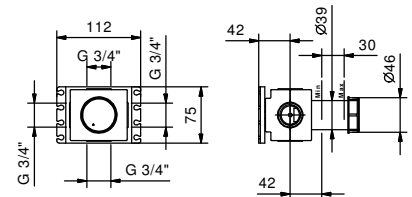

**Acier Brossé 34 93 F491B**

**D391A****Pièce Partie à encastrer**

19 00 D391A

**W213****Optionnel : Système "Easy Fix"**

Plaques et connexions :

- pour montage horizontal ou vertical facilité pour thermostatiques
- pour montage art. D400A / D391A - **1 sortie**
- pour montage D400A / D391A (2 PCS) - **2 sorties**