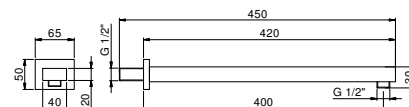

OPTIONNEL: Partie encastrée pour placoplâtre

W046 91 00 W046