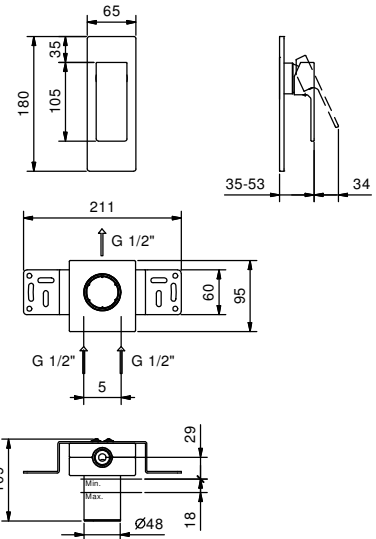

**Acier Brossé** **34 93 F863B**

**M063A****Piece Partie à encastrer**

44 00 M063A

**Mitigeur douche à encastrer**

- manettes
- avec rosaces
- inverseur **2 sorties** à rotation
- entrées en 1/2"
- isolation acoustique
- seulement installation verticale