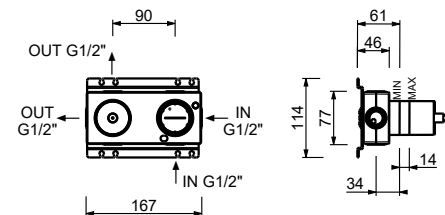

M685A

Piece Partie à encastrer

44 00 M685A