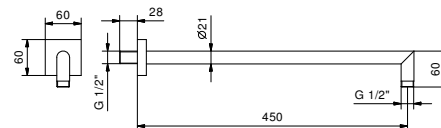

8039

Bras de douche

- longueur 45 cm
- rosace carré
- pour installation murale
- entrée en 1/2"

Chromé	86 02 8039
Noir Mat	86 13 8039
Matt Gun Metal PVD	86 P5 8039
Matt British Gold PVD	86 P6 8039
Matt Copper PVD	86 P9 8039
Deep Black PVD	86 S1 8039

Acier Brossé 86 93 8039

OPTIONNEL: Partie encastrée pour placoplâtre

W046 91 00 W046