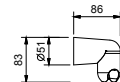

9417

Prise d'eau

- rosace carré
- Matériel de base : laiton
- sans support douchette

Chromé	91 02 9417
Noir Mat	91 13 9417
Matt Gun Metal PVD	91 P5 9417
Matt British Gold PVD	91 P6 9417
Matt Copper PVD	91 P9 9417
Deep Black PVD	91 S1 9417

Acier Brossé

91 93 9417

9129

Support douchette

- flexible avec écrou conique
- Matériel de base : ABS

Chromé	90 02 9129
Noir Mat	90 13 9129

Q133

Support douchette

- flexible avec écrou conique
- Matériel de base : laiton

Chromé	90 02 Q133
Noir Mat	90 13 Q133
Matt Gun Metal PVD	90 P5 Q133
Matt British Gold PVD	90 P6 Q133
Matt Copper PVD	90 P9 Q133
Deep Black PVD	90 S1 Q133

0992

Support douchette

- flexible avec écrou conique

Chromé	90 02 0992

9349

Flexible

- Matériel de base : PVC
- 150 cm
- 1/2" conique x 1/2" conique

Chromé	90 02 9349
Noir Mat	90 13 9349
Matt Gun Metal PVD	90 P5 9349
Matt British Gold PVD	90 P6 9349
Matt Copper PVD	90 P9 9349

Acier Brossé

90 93 9349