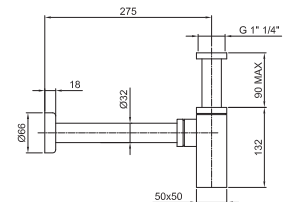

**Acier Brossé** **91 93 8435**

9500

**Siphon bouteille**

- carré
- 1" 1/4
- pour lavabo

**N.B. liste complète des finitions dans la section Articles Divers à la fin du Tarif**

Chromé 91 02 9500

8364

**Paire de filtres**