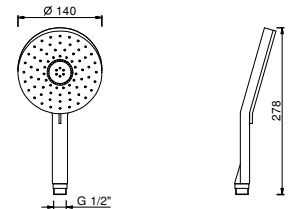

- DISCO
- Matériel de base : ABS
- Ø 14 cm
- 2 jets : 72 picots pluie, 4 picots massage
- limiteur de débit 12 l/min
- système anticalcaire
- clapet anti-retour

Chromé

90 02 9890

8016

**Barre de douche**

- longueur 90 cm
- sans prise d'eau
- sans douchette
- flexible PVC 150 cm
- coulisseau orientable