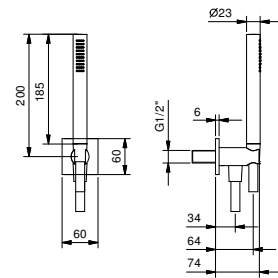

8116

Combiné de douche

- douchette FIT
- prise d'eau avec support douchette
- rosace carré
- flexible PVC 150 cm
- entrée en 1/2"

Chromé	86 02 8116
Noir Mat	86 13 8116
Matt Gun Metal PVD	86 P5 8116
Matt British Gold PVD	86 P6 8116
Matt Copper PVD	86 P9 8116
Deep Black PVD	86 S1 8116

Acier Brossé 86 93 8116