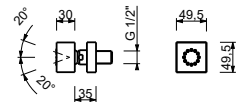

9193

Flexible

- Matériel de base : laiton
- flexible en laiton 150 cm
- flexible en laiton 140 cm dans les versions en finitions PVD
- Ø 15 mm
- 1/2" conique x 1/2" conique

Chromé	90 02 9193
Noir Mat	90 13 9193
Matt Gun Metal PVD	90 P5 9193
Matt British Gold PVD	90 P6 9193
Matt Copper PVD	90 P9 9193

9671

Flexible

- Matériel de base : PVC
- 200 cm
- 1/2" conique x 1/2" conique

Chromé	90 02 9671
Noir Mat	90 13 9671
Matt Gun Metal PVD	90 P5 9671
Matt British Gold PVD	90 P6 9671
Matt Copper PVD	90 P9 9671

Acier Brossé 90 93 9671

8024

Pomme de douche latérale

- Matériel de base : laiton
- orientable
- système anticalcaire
- entrée en 1/2"

Chromé	86 02 8024
Noir Mat	86 13 8024
Matt Gun Metal PVD	86 P5 8024
Matt British Gold PVD	86 P6 8024
Matt Copper PVD	86 P9 8024
Deep Black PVD	86 S1 8024

8056

Pomme de douche latérale

- orientable
- Matériel de base : ABS
- système anticalcaire
- entrée en 1/2"
- avec partie à encastrer

Chromé	86 02 8056