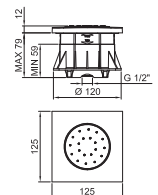

9193

Flexible

- Matériel de base : laiton
- flexible en laiton 150 cm
- flexible en laiton 140 cm dans les versions en finitions PVD
- Ø 15 mm
- 1/2" conique x 1/2" conique

Chromé	90 02 9193
Noir Mat	90 13 9193
Matt Gun Metal PVD	90 P5 9193
Matt British Gold PVD	90 P6 9193
Matt Copper PVD	90 P9 9193

9671

Flexible

- Matériel de base : PVC
- 200 cm
- 1/2" conique x 1/2" conique

Chromé	90 02 9671
Noir Mat	90 13 9671
Matt Gun Metal PVD	90 P5 9671
Matt British Gold PVD	90 P6 9671
Matt Copper PVD	90 P9 9671

Acier Brossé 90 93 9671

8024

Pomme de douche latérale

- Matériel de base : laiton
- orientable
- système anticalcaire
- entrée en 1/2"

Chromé	86 02 8024
Noir Mat	86 13 8024
Matt Gun Metal PVD	86 P5 8024
Matt British Gold PVD	86 P6 8024
Matt Copper PVD	86 P9 8024
Deep Black PVD	86 S1 8024

8056

Pomme de douche latérale

- orientable
- Matériel de base : ABS
- système anticalcaire
- entrée en 1/2"
- avec partie à encastrer

Chromé	86 02 8056