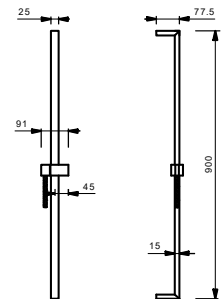

- DISCO
- Matériel de base : ABS
- Ø 14 cm
- 2 jets : 72 picots pluie, 4 picots massage
- limiteur de débit 12 l/min
- système anticalcaire
- clapet anti-retour

Chromé

90 02 9890

8016

**Barre de douche**

- longueur 90 cm
- sans prise d'eau
- sans douchette
- flexible PVC 150 cm
- coulisseau orientable