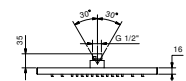

Multifunktionskopfbrause

- ACQUAFIT
- Wasserfunktionen:
  - Funktion 1: 125 Antikalk-Düsen, Konzentrierter Regen in der Mitte
- 30x30 cm
- Basismaterial: Edelstahl
- Rückflussverhinderer
- Wasserdurchflussbegrenzer auf 12 l/min bei 3 bar

Hinweis: Nötige Bedingungen für korrektes Funktionieren:
Mindestzufuhr: 9 l/min