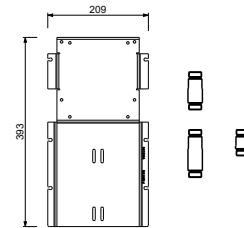

Edelstahl gebürstet 34 93 F491B

D391A

UP-Teil

19 00 D391A

W213

OPTIONAL - "Easy Fix" System

Platte und Verbindungen

- für einfache horizontale oder vertikale Thermostatmontage
- für Montage Art D400A / D391A - **1 Ausgang**
- für Montage Art D400A / D391A (2Stk) - **2 Ausgänge**