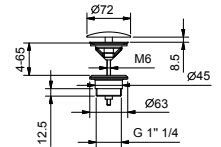

Ablauf

- 1" 1/4
- für Waschbecken ohne Überlaufloch
- für Waschbecken mit Überlaufloch
- offener Abfluss
- Universell

Hinweis: vollständige Liste der Oberflächen bei dem Abschnitt Zubehör am Ende der Preisliste