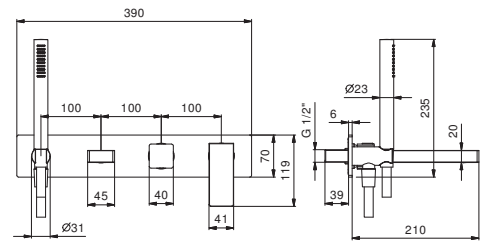

UP-Wannenmischer

- Achsabstand Auslauf 20 cm
- Griff
- Drehumsteller **2-Wege**
- Handbrause FIT
- Wandbogen mit Brausehalter
- Schlauch PVC 150 cm
- 1/2" Eingänge

F721B

AP-Teil

Chrom	34 02 F721B
Schwarz matt	34 13 F721B
Matt Gun Metal PVD	34 P5 F721B
Matt British Gold PVD	34 P6 F721B
Matt Copper PVD	34 P9 F721B
Deep Black PVD	34 S1 F721B

Edelstahl gebürstet 34 93 F721B