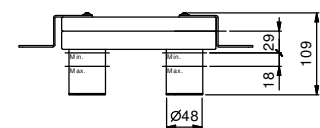

F809B

AP-Teil

Chrom	34 02 F809B
Schwarz matt	34 13 F809B
Matt Gun Metal PVD	34 P5 F809B
Matt British Gold PVD	34 P6 F809B
Matt Copper PVD	34 P9 F809B
Deep Black PVD	34 S1 F809B

Edelstahl gebürstet   **34 93 F809B**