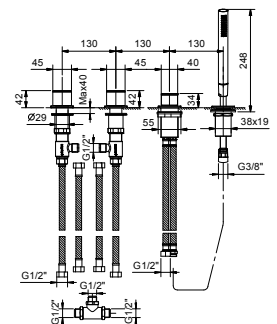

Chrom	34 02 F167
Schwarz matt	34 13 F167
Matt Gun Metal PVD	34 P5 F167
Matt British Gold PVD	34 P6 F167
Matt Copper PVD	34 P9 F167
Deep Black PVD	34 S1 F167

Edelstahl gebürstet 34 93 F167