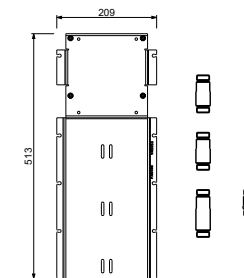

ESEMPI DI COMBINAZIONI - 1 USCITA

ESEMPI DI COMBINAZIONI - 2 USCITE

91 00 W213

W214

OPTIONAL - "Easy Fix" System

Platte und Verbindungen

- für einfache horizontale oder vertikale Thermostatmontage
- für Montage Art D400A / D391A (3Stk) - **3 Ausgänge**