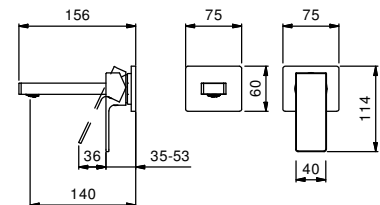

F809B

AP-Teil

Chrom	34 02 F809B
Schwarz matt	34 13 F809B
Matt Gun Metal PVD	34 P5 F809B
Matt British Gold PVD	34 P6 F809B
Matt Copper PVD	34 P9 F809B
Deep Black PVD	34 S1 F809B

Edelstahl gebürstet   **34 93 F809B**