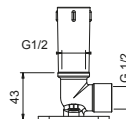

OPTIONAL: UP-Teil für Gipskarton

W046 91 00 W046