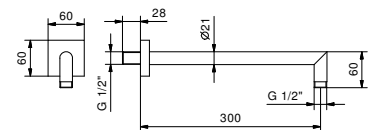

OPTIONAL: UP-Teil für Gipskarton

W046 91 00 W046