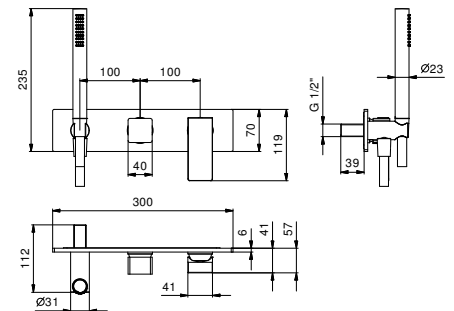

F784B

AP-Teil

Chrom	34 02 F784B
Schwarz matt	34 13 F784B
Matt Gun Metal PVD	34 P5 F784B
Matt British Gold PVD	34 P6 F784B
Matt Copper PVD	34 P9 F784B
Deep Black PVD	34 S1 F784B

Edelstahl gebürstet   **34 93 F784B**