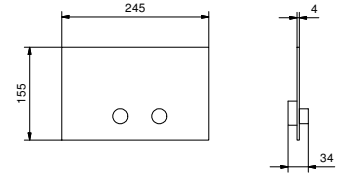

W216

Betätigungsplatte

- Basismaterial: Edelstahl
- Reliefknöpfen
- mit rundem Druckknopf
- kompatibel mit TECEBOX OCTA II
- Mindesttiefe: siehe Einbauanleitung
- ohne sichtbarer Befestigung

Hinweis: vollständige Liste der Oberflächen bei dem Abschnitt Zubehör am Ende der Preisliste

Edelstahl poliert	91 38 W216
Schwarz matt	91 13 W216
Matt Gun Metal PVD	91 P5 W216
Matt British Gold PVD	91 P6 W216
Matt Copper PVD	91 P9 W216
Deep Black PVD	91 S1 W216

Edelstahl gebürstet 91 93 W216

8487

Brause mit Doppelfunktion

- für die WC-Reinigung
- für die Intimpflege in Kombination mit einem Brausemischer
- Wandbogen mit Brausehalter
- Absperrventil
- Basismaterial: Messing
- quadratische Rosette
- Schlauch PVC 120 cm
- 1/2" Eingang

Hinweis: vollständige Liste der Oberflächen bei dem Abschnitt Zubehör am Ende der Preisliste