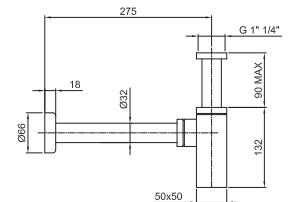

Flaschensiphon

- quadratisch
- 1" 1/4
- für Waschbecken

Hinweis: vollständige Liste der Oberflächen bei dem Abschnitt Zubehör am Ende der Preisliste