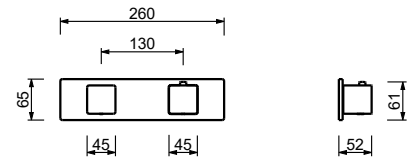

Edelstahl gebürstet

34 93 F431B