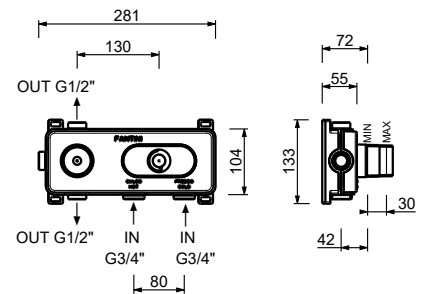

UP-Teil

19 00 D372A