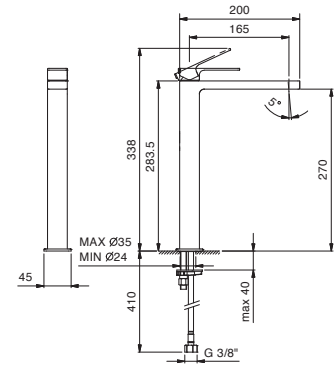

F006WF
lead $\emptyset$ free

1-Loch-Waschtischmischer hoch

- Achsabstand Auslauf 16,5 cm
- Griff
- Wasserdurchflussbegrenzer auf 5 l/min bei 3 bar
- Versorgungsleitung/schläuche
- OHNE ABLAUF

Chrom	34 02 F006WF
Schwarz matt	34 13 F006WF
Matt Gun Metal PVD	34 P5 F006WF
Matt British Gold PVD	34 P6 F006WF
Matt Copper PVD	34 P9 F006WF
Deep Black PVD	34 S1 F006WF

Edelstahl gebürstet   **34 93 F006WF**