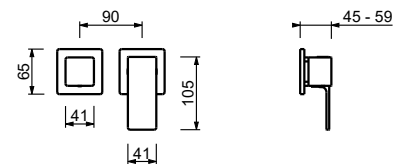

F189B

AP-Teil

Chrom	34 02 F189B
Schwarz matt	34 13 F189B
Matt Gun Metal PVD	34 P5 F189B
Matt British Gold PVD	34 P6 F189B
Matt Copper PVD	34 P9 F189B
Deep Black PVD	34 S1 F189B

Edelstahl gebürstet 34 93 F189B