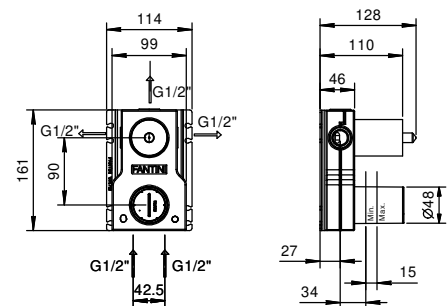

M587A

UP-Teil

44 00 M587A