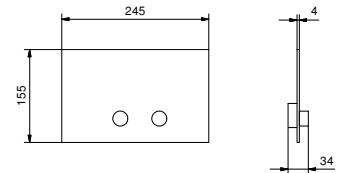

Betätigungsplatte

- Basismaterial: Edelstahl
- Reliefknöpfen
- mit rundem Druckknopf
- kompatibel mit GEBERIT SIGMA8, SIGMA12
- ohne sichtbarer Befestigung

Hinweis: vollständige Liste der Oberflächen bei dem Abschnitt Zubehör am Ende der Preisliste