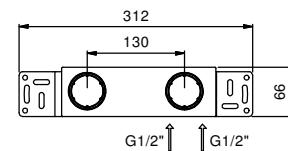

F809B

AP-Teil

Chrom	34 02 F809B
Schwarz matt	34 13 F809B
Matt Gun Metal PVD	34 P5 F809B
Matt British Gold PVD	34 P6 F809B
Matt Copper PVD	34 P9 F809B
Deep Black PVD	34 S1 F809B

Edelstahl gebürstet   **34 93 F809B**