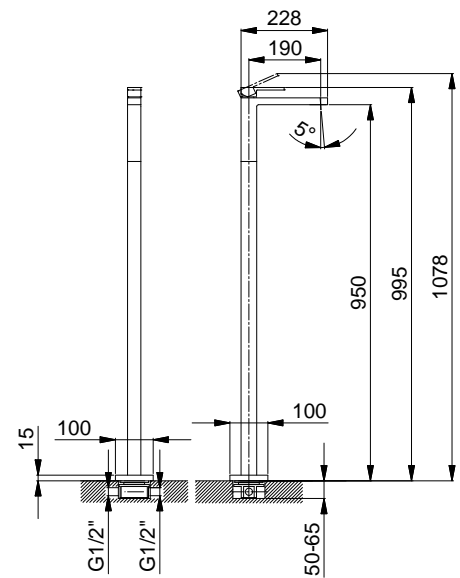

UP-Teil

19 00 3336A