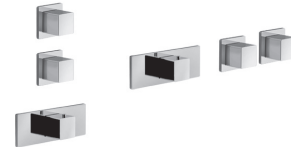

ESEMPI DI COMBINAZIONI - 2 USCITE