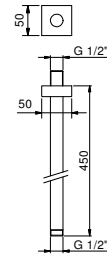

8041

Brausearm

- Länge 45 cm
- quadratische Rosette
- Deckenmontage
- 1/2" Eingang

Chrom	86 02 8041
Schwarz matt	86 13 8041
Matt Gun Metal PVD	86 P5 8041
Matt British Gold PVD	86 P6 8041
Matt Copper PVD	86 P9 8041
Deep Black PVD	86 S1 8041

Edelstahl gebürstet   **86 93 8041**

OPTIONAL: UP-Teil für Gipskarton

W046   91 00 W046