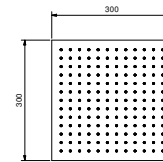

8104**Regenkopfbrause**

- 30x30 cm
- Basismaterial: ABS
- Wasserdurchflussbegrenzer auf 12 l/min bei 3 bar
- Antikalksystem
- 1/2" Eingang
- Rückflussverhinderer

Hinweis: Nötige Bedingungen für korrektes Funktionieren:
Mindestzufuhr: 10 l/min