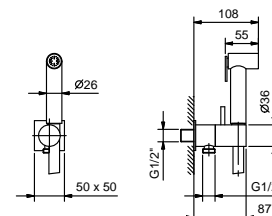

Chrom	91 02 8487
Schwarz matt	91 13 8487
Nickel PVD Gebürstet	91 92 8487
Matt Gun Metal PVD	91 P5 8487
Matt British Gold PVD	91 P6 8487
Matt Copper PVD	91 P9 8487
Deep Black PVD	91 S1 8487