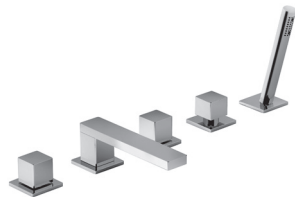

90° KERAMIKOBERTEIL

Wannenrandmischer

_3/4" Eingänge

F165
2 Ausgänge

F167
2 Ausgänge

UP-Wannenmischer

- Achsabstand Auslauf 20 cm
- Griff
- Drehumsteller **2-Wege**
- Handbrause FIT
- Wandbogen mit Brausehalter
- Schlauch PVC 150 cm
- 1/2" Eingänge