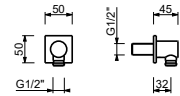

9417

Wandbogen

- quadratische Rosette
- Basismaterial: Messing
- ohne Brausehalter

Chrom	91 02 9417
Schwarz matt	91 13 9417
Matt Gun Metal PVD	91 P5 9417
Matt British Gold PVD	91 P6 9417
Matt Copper PVD	91 P9 9417
Deep Black PVD	91 S1 9417

Edelstahl gebürstet   **91 93 9417**

9129

Handbrausehalter

- mit Schlauchhalterung und Kegelschraube
- Basismaterial: ABS

Chrom	90 02 9129
Schwarz matt	90 13 9129