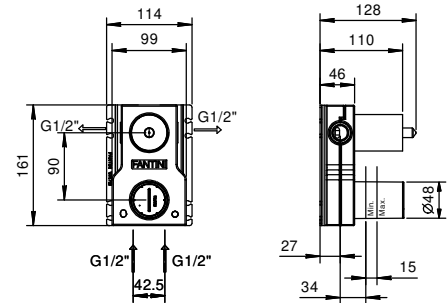

Edelstahl gebürstet **34 93 F185B**

M585A

UP-Teil

44 00 M585A

UP-Brauseemischer

- Griffe
- mit Rosette
- Drehmsteller **2-Wege**
- 1/2" Eingänge
- Schallschutz
- nur für horizontale Montage

F181B

AP-Teil