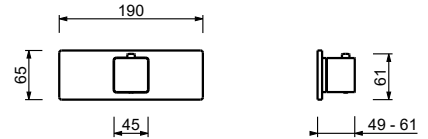

3/4" UP-Thermostatbrausemischer

- Griff
- 3/4" Eingänge
- Schallschutz
- ohne Absperrventil, **muss separat dazu bestellt werden**

Hinweis: Mischer muss immer mit Absperrventil F491B+D391A bestellt werden

F400B

AP-Teil

Chrom	34 02 F400B
Schwarz matt	34 13 F400B
Matt Gun Metal PVD	34 P5 F400B
Matt British Gold PVD	34 P6 F400B
Matt Copper PVD	34 P9 F400B
Deep Black PVD	34 S1 F400B

Edelstahl gebürstet 34 93 F400B