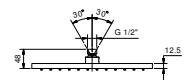

8104**Regenkopfbrause**

- 30x30 cm
- Basismaterial: ABS
- Wasserdurchflussbegrenzer auf 12 l/min bei 3 bar
- Antikalksystem
- 1/2" Eingang
- Rückflussverhinderer

Hinweis: Nötige Bedingungen für korrektes Funktionieren:
Mindestzufuhr: 10 l/min