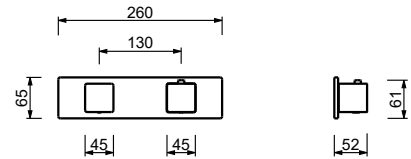

3/4" UP-Thermostatbrausemischer

- Griffe
- Drehumsteller **2-Wege** mit Absperrung
- nur für horizontale Montage
- 3/4" Eingänge

F472B

AP-Teil

Chrom	34 02 F472B
Schwarz matt	34 13 F472B
Matt Gun Metal PVD	34 P5 F472B
Matt British Gold PVD	34 P6 F472B
Matt Copper PVD	34 P9 F472B
Deep Black PVD	34 S1 F472B

Edelstahl gebürstet 34 93 F472B