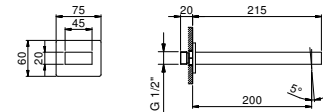

Wannen-Wand-Auslauf

- Achsabstand Auslauf 20 cm
- 1/2" Eingang

Chrom	34 02 F045
Schwarz matt	34 13 F045
Matt Gun Metal PVD	34 P5 F045
Matt British Gold PVD	34 P6 F045
Matt Copper PVD	34 P9 F045
Deep Black PVD	34 S1 F045

Edelstahl gebürstet 34 93 F045