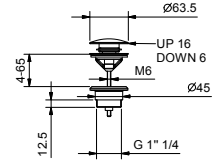

8434

Ablauf

- 1" 1/4
- Druckverschluss
- für Waschbecken ohne Überlaufloch
- für Waschbecken mit Überlaufloch
- Universell

Hinweis: vollständige Liste der Oberflächen bei dem Abschnitt Zubehör am Ende der Preisliste