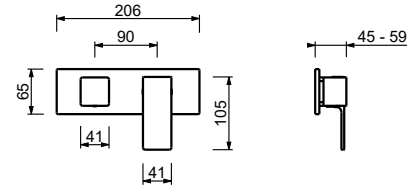

UP-Brausemischer

- Griffe
- mit Abdeckplatte
- Drehumsteller **2-Wege**
- 1/2" Eingänge
- Schallschutz
- nur für horizontale Montage

F182B

AP-Teil

Chrom	34 02 F182B
Schwarz matt	34 13 F182B
Matt Gun Metal PVD	34 P5 F182B
Matt British Gold PVD	34 P6 F182B
Matt Copper PVD	34 P9 F182B
Deep Black PVD	34 S1 F182B

Edelstahl gebürstet   **34 93 F182B**