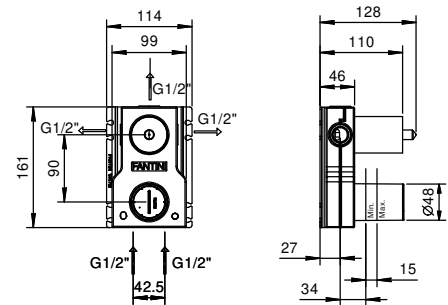

Edelstahl gebürstet 34 93 F187B

M587A

UP-Teil

44 00 M587A

UP-Brauseemischer

- Griffe
- mit Rosette
- Drehumsteller **3-Wege**
- 1/2" Eingänge
- nur für horizontale Montage
- Schallschutz

F189B

AP-Teil