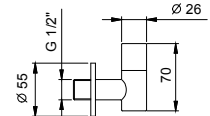

8364

Paar Eckventile

- mit Absperrventil
- leicht zu reinigende Filter
- 1/2" Eingang

Hinweis: vollständige Liste der Oberflächen bei dem Abschnitt Zubehör am Ende der Preisliste