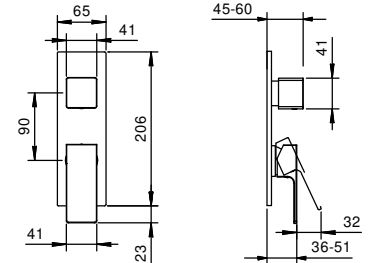

UP-Brausemischer

- Griffe
- mit Abdeckplatte
- Drehumsteller **3-Wege**
- 1/2" Eingänge
- Schallschutz
- nur für vertikale Montage

F187B

AP-Teil

Chrom	34 02 F187B
Schwarz matt	34 13 F187B
Matt Gun Metal PVD	34 P5 F187B
Matt British Gold PVD	34 P6 F187B
Matt Copper PVD	34 P9 F187B
Deep Black PVD	34 S1 F187B

Edelstahl gebürstet 34 93 F187B