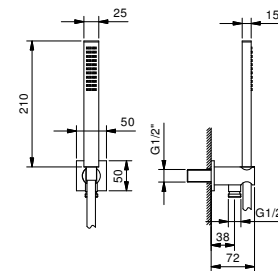

Edelstahl gebürstet 86 93 8116

8021

Brauset

- Handbrause SOHO
- Wandbogen mit Brausehalter
- quadratische Rosette
- Schlauch PVC 150 cm
- 1/2" Eingang

Chrom	86 02 8021
Schwarz matt	86 13 8021

9673

Handbrause