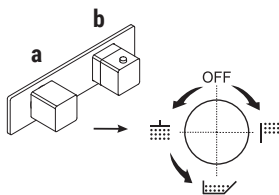

Art. F473B+D373A

a) Drehumsteller mit Absperrung - Ausgehend von der Mittelstellung aktivieren Sie durch Drehen nach rechts den 1. Ausgang. Durch Drehen nach links aktivieren Sie den 2. und in der Folge den 3. Ausgang.

b) Temperatureinstellung