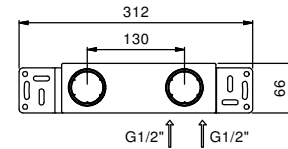

lead $\varnothing$ free

Wandwaschtischmischer

- Achsabstand Auslauf 19 cm
- Griff
- mit Abdeckplatte
- Wasserdurchflussbegrenzer auf 5 l/min bei 3 bar
- 1/2" Eingänge
- Schallschutz
- OHNE ABLAUF

F813B

AP-Teil

Chrom	34 02 F813B
Schwarz matt	34 13 F813B
Matt Gun Metal PVD	34 P5 F813B
Matt British Gold PVD	34 P6 F813B
Matt Copper PVD	34 P9 F813B
Deep Black PVD	34 S1 F813B

Edelstahl gebürstet   **34 93 F813B**