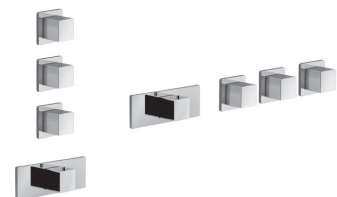

ESEMPI DI COMBINAZIONI - 3 USCITE