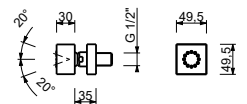

9193

Schlauch

- Basismaterial: Messing
- Schlauch aus Messing 150 cm
- Schlauch aus Messing 140 cm in PVD Oberflächen
- Ø 15 mm
- 1/2" - 1/2" konisch

Chrom	90 02 9193
Schwarz matt	90 13 9193
Matt Gun Metal PVD	90 P5 9193
Matt British Gold PVD	90 P6 9193
Matt Copper PVD	90 P9 9193

9671

Schlauch

- Basismaterial: PVC
- 200 cm
- 1/2" - 1/2" konisch

Chrom	90 02 9671
Schwarz matt	90 13 9671
Matt Gun Metal PVD	90 P5 9671
Matt British Gold PVD	90 P6 9671
Matt Copper PVD	90 P9 9671

Edelstahl gebürstet 90 93 9671

8024

Seitenkörperbrausen

- Basismaterial: Messing
- verstellbar
- Antikalksystem
- 1/2" Eingang

Chrom	86 02 8024
Schwarz matt	86 13 8024
Matt Gun Metal PVD	86 P5 8024
Matt British Gold PVD	86 P6 8024
Matt Copper PVD	86 P9 8024
Deep Black PVD	86 S1 8024

8056

Seitenkörperbrausen

- verstellbar
- Basismaterial: ABS
- Antikalksystem
- 1/2" Eingang
- UP Teil enthalten

Chrom	86 02 8056