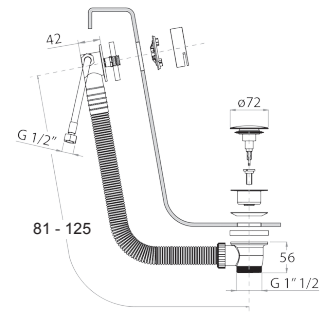

W002

Wannenablauf

- mit Griff
- Badewannengarnitur mit Überlauf
- MIT ABLAUF

Hinweis: vollständige Liste der Oberflächen bei dem Abschnitt Zubehör am Ende der Preisliste

Chrom	91 02 W002
Schwarz matt	91 13 W002
Matt Gun Metal PVD	91 P5 W002
Matt British Gold PVD	91 P6 W002
Matt Copper PVD	91 P9 W002
Deep Black PVD	91 S1 W002

Edelstahl gebürstet   **91 93 W002**

9325

Montageplatte für Wannenrandmischer

- Zierkappen
- Montageplatte
- ohne Abdeckplatte

Hinweis: Endmontage mit Revisionsabdeckmaterial

Chrom   91 02 9325

9670

Montageplatte für Wannenrandmischer

- Zierkappen
- Montageplatte
- ohne Abdeckplatte

Hinweis: Endmontage mit Revisionsabdeckmaterial

Chrom   91 02 9670