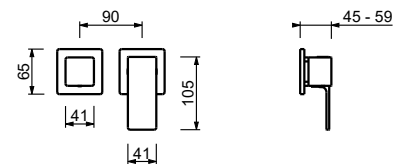

F181B

AP-Teil

Chrom	34 02 F181B
Schwarz matt	34 13 F181B
Matt Gun Metal PVD	34 P5 F181B
Matt British Gold PVD	34 P6 F181B
Matt Copper PVD	34 P9 F181B
Deep Black PVD	34 S1 F181B

Edelstahl gebürstet   **34 93 F181B**