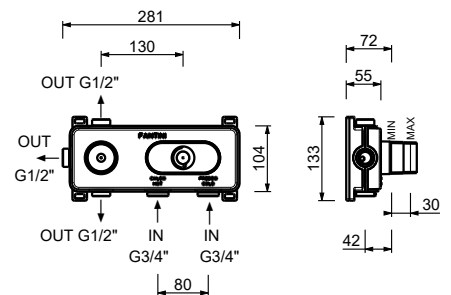

UP-Teil

19 00 D373A