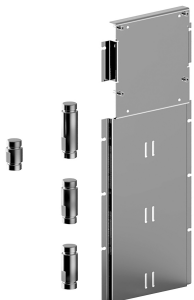

Edelstahl gebürstet 34 93 F491B

D391A

UP-Teil

19 00 D391A

W213

OPTIONAL - "Easy Fix" System

Platte und Verbindungen

- für einfache horizontale oder vertikale Thermostatmontage
- für Montage Art D400A / D391A - **1 Ausgang**
- für Montage Art D400A / D391A (2Stk) - **2 Ausgänge**

ESEMPI DI COMBINAZIONI - 1 USCITA

ESEMPI DI COMBINAZIONI - 2 USCITE

91 00 W213

W214

OPTIONAL - "Easy Fix" System

Platte und Verbindungen

- für einfache horizontale oder vertikale Thermostatmontage
- für Montage Art D400A / D391A (3Stk) - **3 Ausgänge**