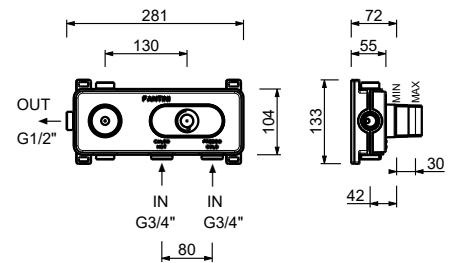

Edelstahl gebürstet

34 93 F431B

D331A

UP-Teil

19 00 D331A

3/4" UP-Thermostatbrausemischer

- Griffe
- Drehumsteller **2-Wege** mit Absperrung
- nur für horizontale Montage
- 3/4" Eingänge

F472B