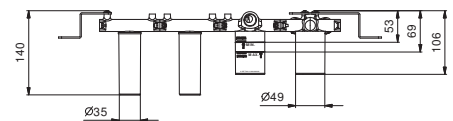

AP-Teil

Chrom	34 02 F721B
Schwarz matt	34 13 F721B
Matt Gun Metal PVD	34 P5 F721B
Matt British Gold PVD	34 P6 F721B
Matt Copper PVD	34 P9 F721B
Deep Black PVD	34 S1 F721B

Edelstahl gebürstet 34 93 F721B