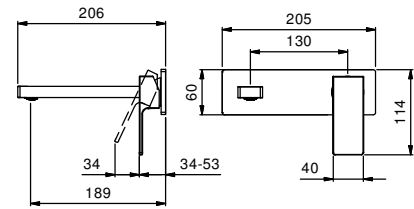

lead $\varnothing$ free

Wandwaschtischmischer

- Achsabstand Auslauf 19 cm
- Griff
- mit Abdeckplatte
- Wasserdurchflussbegrenzer auf 5 l/min bei 3 bar
- 1/2" Eingänge
- Schallschutz
- OHNE ABLAUF

F813B

AP-Teil

Chrom	34 02 F813B
Schwarz matt	34 13 F813B
Matt Gun Metal PVD	34 P5 F813B
Matt British Gold PVD	34 P6 F813B
Matt Copper PVD	34 P9 F813B
Deep Black PVD	34 S1 F813B

Edelstahl gebürstet   **34 93 F813B**