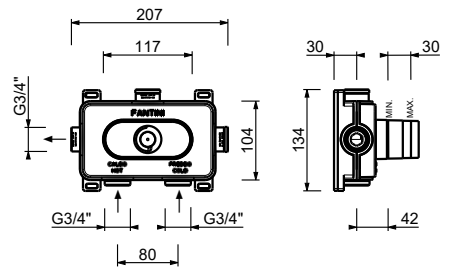

D400A

UP-Teil

19 00 D400A