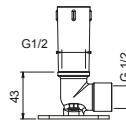

OPTIONAL: UP-Teil für Gipskarton

W046 91 00 W046