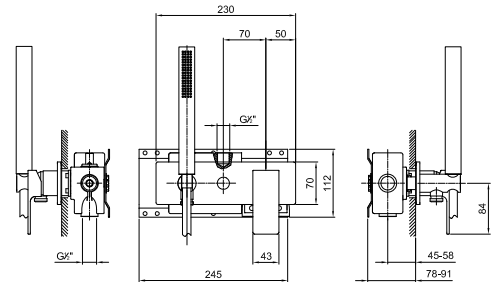

UP-Brausemischer

- Griffe
- Umsteller **2 Ausgänge**
- Handbrause FIT
- Wandbogen mit Brausehalter
- Schlauch PVC 150 cm
- 1/2" Eingänge
- Schallschutz

F084B

AP-Teil

Chrom	34 02 F084B
Schwarz matt	34 13 F084B
Matt Gun Metal PVD	34 P5 F084B
Matt British Gold PVD	34 P6 F084B
Matt Copper PVD	34 P9 F084B
Deep Black PVD	34 S1 F084B

Edelstahl gebürstet   **34 93 F084B**

D084A

UP-Teil

22 00 D084A