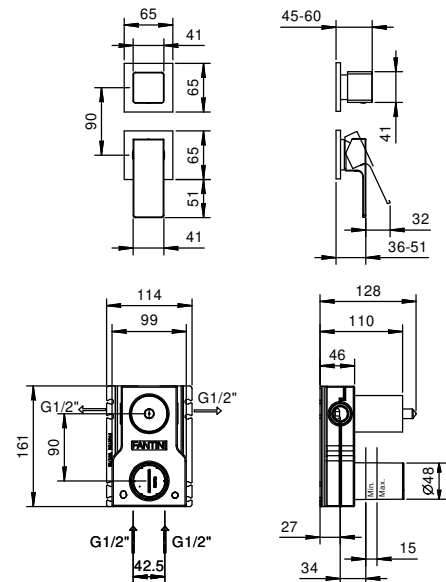

F181B

AP-Teil

Chrom	34 02 F181B
Schwarz matt	34 13 F181B
Matt Gun Metal PVD	34 P5 F181B
Matt British Gold PVD	34 P6 F181B
Matt Copper PVD	34 P9 F181B
Deep Black PVD	34 S1 F181B

Edelstahl gebürstet   **34 93 F181B**