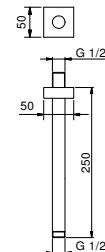

OPTIONAL: UP-Teil für Gipskarton

W046 91 00 W046