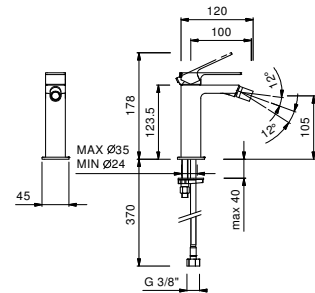

F008WF

1-Loch-Bidetmischer

- Achsabstand Auslauf 10 cm
- Griff
- Wasserdurchflussbegrenzer auf 5 l/min bei 3 bar
- Perlator mit Gelenk
- Versorgungsleitung/schläuche
- OHNE ABLAUF

Chrom	34 02 F008WF
Schwarz matt	34 13 F008WF
Matt Gun Metal PVD	34 P5 F008WF
Matt British Gold PVD	34 P6 F008WF
Matt Copper PVD	34 P9 F008WF
Deep Black PVD	34 S1 F008WF

Edelstahl gebürstet 34 93 F008WF

F008F

1-Loch-Bidetmischer

- Achsabstand Auslauf 10 cm
- Griff
- Wasserdurchflussbegrenzer auf 5 l/min bei 3 bar
- Perlator mit Gelenk
- Versorgungsleitung/schläuche
- ABLAUF mit Druckverschluss