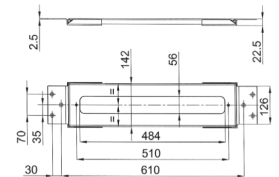

W002

Wannenablauf

- mit Griff
- Badewannengarnitur mit Überlauf
- MIT ABLAUF

Hinweis: vollständige Liste der Oberflächen bei dem Abschnitt Zubehör am Ende der Preisliste

Chrom	91 02 W002
Schwarz matt	91 13 W002
Matt Gun Metal PVD	91 P5 W002
Matt British Gold PVD	91 P6 W002
Matt Copper PVD	91 P9 W002
Deep Black PVD	91 S1 W002

Edelstahl gebürstet   **91 93 W002**

9325

Montageplatte für Wannenrandmischer

- Zierkappen
- Montageplatte
- ohne Abdeckplatte

Hinweis: Endmontage mit Revisionsabdeckmaterial

Chrom   91 02 9325

9670

Montageplatte für Wannenrandmischer

- Zierkappen
- Montageplatte
- ohne Abdeckplatte

Hinweis: Endmontage mit Revisionsabdeckmaterial

Chrom   91 02 9670