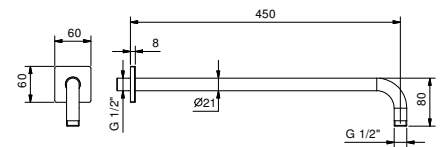

OPTIONAL: UP-Teil für Gipskarton

W046 91 00 W046