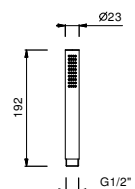

Handbrause

- FIT
- Basismaterial: Messing
- Basismaterial: Edelstahl
- Durchflussbegrenzer auf 9 l/min
- Antikalksystem
- Rückflussverhinderer

Chrom	90 02 8783
Schwarz matt	90 13 8783
Matt Gun Metal PVD	90 P5 8783
Matt British Gold PVD	90 P6 8783
Matt Copper PVD	90 P9 8783
Deep Black PVD	90 S1 8783

Edelstahl gebürstet 90 93 8783