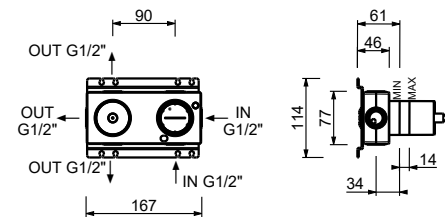

M687A

UP-Teil

44 00 M687A