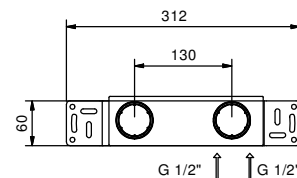

AP-Teil

Chrom	34 02 F811B
Schwarz matt	34 13 F811B
Matt Gun Metal PVD	34 P5 F811B
Matt British Gold PVD	34 P6 F811B
Matt Copper PVD	34 P9 F811B
Deep Black PVD	34 S1 F811B

Edelstahl gebürstet   **34 93 F811B**