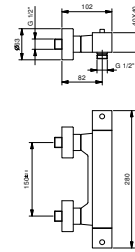

Edelstahl gebürstet **34 93 F084B**

D084A

UP-Teil

22 00 D084A

F030

AP-Thermostatbrausemischer

- Griffe
- ohne Brauseset
- 1/2" Eingänge

Chrom