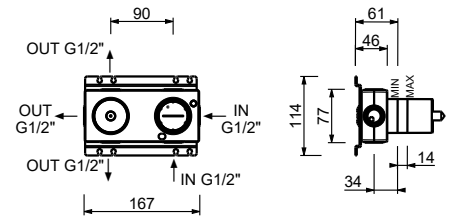

Edelstahl gebürstet **34 93 F183B**

M687A

UP-Teil

44 00 M687A

UP-Brauseemischer

- Griffe
- Drehumsteller **2-Wege**
- Handbrause FIT
- Wandbogen mit Brausehalter
- Schlauch PVC 150 cm
- 1/2" Eingänge

F784B

AP-Teil