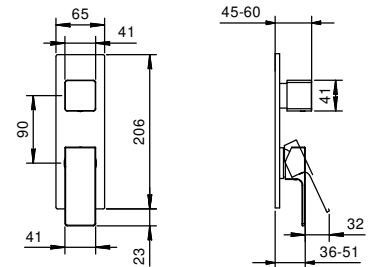

UP-Brausemischer

- Griffe
- mit Abdeckplatte
- Drehmsteller **2-Wege**
- 1/2" Eingänge
- Schallschutz
- nur für vertikale Montage

F185B

AP-Teil

Chrom	34 02 F185B
Schwarz matt	34 13 F185B
Matt Gun Metal PVD	34 P5 F185B
Matt British Gold PVD	34 P6 F185B
Matt Copper PVD	34 P9 F185B
Deep Black PVD	34 S1 F185B

Edelstahl gebürstet   **34 93 F185B**