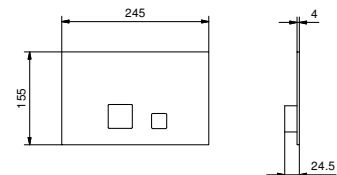

Betätigungsplatte

- Basismaterial: Edelstahl
- flächenbündig
- mit quadratischem Druckknopf
- kompatibel mit GEBERIT SIGMA8, SIGMA12
- ohne sichtbarer Befestigung

Hinweis: vollständige Liste der Oberflächen bei dem Abschnitt Zubehör am Ende der Preisliste