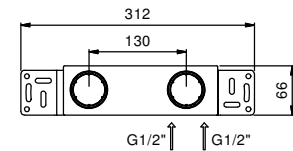

lead ρ free

Wandwaschtischmischer

- Achsabstand Auslauf 14 cm
- Griff
- mit Abdeckplatte
- Wasserdurchflussbegrenzer auf 5 l/min bei 3 bar
- 1/2" Eingänge
- Schallschutz
- OHNE ABLAUF

F810B

AP-Teil

Chrom	34 02 F810B
Schwarz matt	34 13 F810B
Matt Gun Metal PVD	34 P5 F810B
Matt British Gold PVD	34 P6 F810B
Matt Copper PVD	34 P9 F810B
Deep Black PVD	34 S1 F810B

Edelstahl gebürstet   **34 93 F810B**