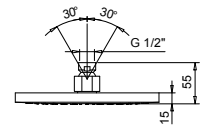

8008

Regenkopfbrause

- 20x20 cm
- Basismaterial: Messing
- Wasserdurchflussbegrenzer auf 12 l/min bei 3 bar
- Antikalksystem
- 1/2" Eingang
- Rückflussverhinderer

Hinweis: Nötige Bedingungen für korrektes Funktionieren:
Mindestzufuhr: 10 l/min