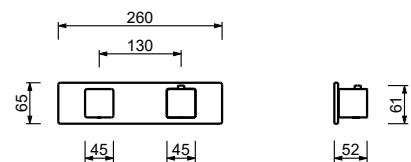

AP-Teil

Chrom	34 02 F473B
Schwarz matt	34 13 F473B
Matt Gun Metal PVD	34 P5 F473B
Matt British Gold PVD	34 P6 F473B
Matt Copper PVD	34 P9 F473B
Deep Black PVD	34 S1 F473B

Edelstahl gebürstet 34 93 F473B