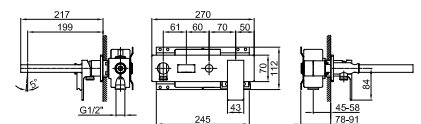

UP-Wannenmischer

- Achsabstand Auslauf 20 cm
- Griff
- Drehumsteller **2-Wege**
- Handbrause FIT
- Wandbogen mit Brausehalter
- Schlauch PVC 150 cm
- 1/2" Eingänge

F721B

AP-Teil

Chrom	34 02 F721B
Schwarz matt	34 13 F721B
Matt Gun Metal PVD	34 P5 F721B
Matt British Gold PVD	34 P6 F721B
Matt Copper PVD	34 P9 F721B
Deep Black PVD	34 S1 F721B

Edelstahl gebürstet 34 93 F721B

R021A

UP-Teil

44 00 R021A

UP-Wannenmischer

- Achsabstand Auslauf 20 cm
- Griff
- Umsteller **2 Ausgänge**
- Handbrause FIT
- Wandbogen mit Brausehalter
- Schlauch PVC 150 cm
- 1/2" Eingänge
- Schallschutz

F021B

AP-Teil

Chrom	34 02 F021B
Schwarz matt	34 13 F021B
Matt Gun Metal PVD	34 P5 F021B
Matt British Gold PVD	34 P6 F021B
Matt Copper PVD	34 P9 F021B
Deep Black PVD	34 S1 F021B

Edelstahl gebürstet 34 93 F021B

D020A

UP-Teil

22 00 D020A