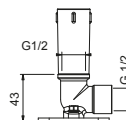

8039

Brausearm

- Länge 45 cm
- quadratische Rosette
- Wandmontage
- 1/2" Eingang

Chrom	86 02 8039
Schwarz matt	86 13 8039
Matt Gun Metal PVD	86 P5 8039
Matt British Gold PVD	86 P6 8039
Matt Copper PVD	86 P9 8039
Deep Black PVD	86 S1 8039

Edelstahl gebürstet 86 93 8039

OPTIONAL: UP-Teil für Gipskarton

W046 91 00 W046