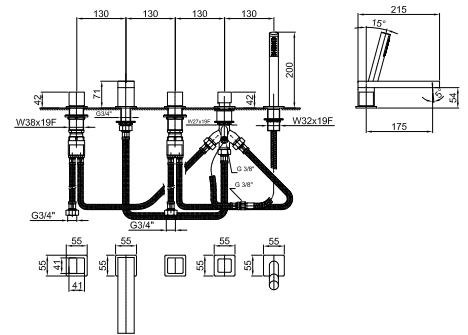

D020A

UP-Teil

22 00 D020A

F165

Wannenrandmischer

- Achsabstand Auslauf 17,5 cm
- Griffe
- 5-Loch
- Umsteller mit Drucktaste **2-Wege**
- Handbrause FIT
- Schlauch 150 cm
- 90° Keramikventil
- 3/4" Eingänge
- Versorgungsleitung/schläuche