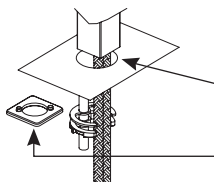

Wasch- und Bidet-Mischer sind mit einem **Perlator** bis zu 5 l/min ausgestattet.

BOHRLÖCHER FÜR ARMATUREN IN WASCHTISCHEN:

- Waschtisch- und Bidetmischer:

Im Lieferumfang ist ein Abdeckring enthalten, der zwischen Mischer und Waschtisch montiert wird, zur Abdeckung des Bohrloches.

Wenn der Durchmesser des Loches MIN 24 mm - MAX 25 mm beträgt:

IST ES NICHT NOTIG, DEN ABDECKRING ZU BENUTZEN.

Wenn der Durchmesser des Loches MIN 25,1 mm - MAX 35 mm beträgt:

MUSS DER ABDECKRING BENUTZT WERDEN.