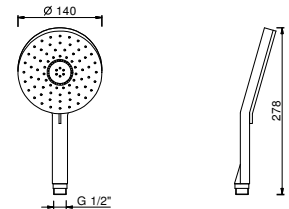

Chrom 90 02 9890

8016

Brausestange

- Länge 90cm
- ohne Wandbogen
- ohne Handbrause
- Schlauch PVC 150 cm
- verstellbarer Brausehalter

Chrom 86 02 8016

Edelstahl gebürstet 86 93 8016

9446

Wandbogen