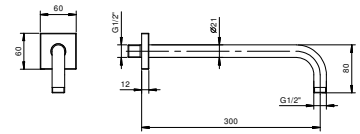

8107

Brausearm

- Länge 30 cm
- quadratische Rosette
- Wandmontage
- 1/2" Eingang

Chrom	86 02 8107
Schwarz matt	86 13 8107
Matt Gun Metal PVD	86 P5 8107
Matt British Gold PVD	86 P6 8107
Matt Copper PVD	86 P9 8107
Deep Black PVD	86 S1 8107

Edelstahl gebürstet 86 93 8107

OPTIONAL: UP-Teil für Gipskarton

W046 91 00 W046