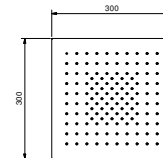

Multifunktionskopfbrause

- ACQUAFIT
- Wasserfunktionen:
  - Funktion 1: 125 Antikalk-Düsen, Konzentrierter Regen in der Mitte
- 30x30 cm
- Basismaterial: Edelstahl
- Rückflussverhinderer
- Wasserdurchflussbegrenzer auf 12 l/min bei 3 bar

Hinweis: Nötige Bedingungen für korrektes Funktionieren:
Mindestzufuhr: 9 l/min