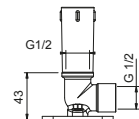

OPTIONAL: UP-Teil für Gipskarton

W046 91 00 W046