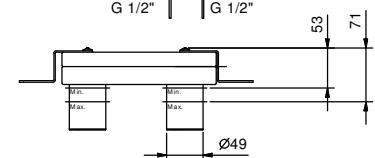

AP-Teil

Chrom	34 02 F811B
Schwarz matt	34 13 F811B
Matt Gun Metal PVD	34 P5 F811B
Matt British Gold PVD	34 P6 F811B
Matt Copper PVD	34 P9 F811B
Deep Black PVD	34 S1 F811B

Edelstahl gebürstet   **34 93 F811B**