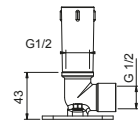

8041

Brausearm

- Länge 45 cm
- quadratische Rosette
- Deckenmontage
- 1/2" Eingang

Chrom	86 02 8041
Schwarz matt	86 13 8041
Matt Gun Metal PVD	86 P5 8041
Matt British Gold PVD	86 P6 8041
Matt Copper PVD	86 P9 8041
Deep Black PVD	86 S1 8041

Edelstahl gebürstet   **86 93 8041**

OPTIONAL: UP-Teil für Gipskarton

W046   91 00 W046