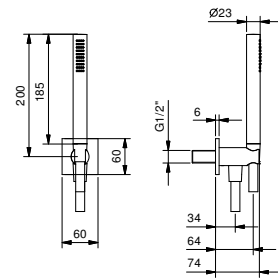

8116

Brauset

- Handbrause FIT
- Wandbogen mit Brausehalter
- quadratische Rosette
- Schlauch PVC 150 cm
- 1/2" Eingang

Chrom	86 02 8116
Schwarz matt	86 13 8116
Matt Gun Metal PVD	86 P5 8116
Matt British Gold PVD	86 P6 8116
Matt Copper PVD	86 P9 8116
Deep Black PVD	86 S1 8116

Edelstahl gebürstet 86 93 8116