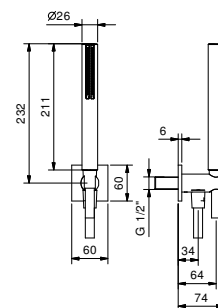

Edelstahl gebürstet **86 93 8068**

8105

Brauseset

- Handbrause SUN
- Wandbogen mit Brausehalter
- quadratische Rosette
- Schlauch PVC 150 cm
- 1/2" Eingang

Chrom	86 02 8105
Schwarz matt	86 13 8105

8116

Brauset