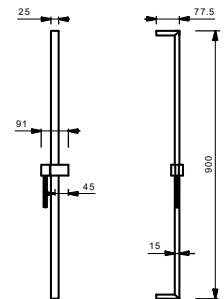

Chrom 90 02 9890

8016

Brausestange

- Länge 90cm
- ohne Wandbogen
- ohne Handbrause
- Schlauch PVC 150 cm
- verstellbarer Brausehalter

Chrom 86 02 8016

Edelstahl gebürstet 86 93 8016

9446

Wandbogen