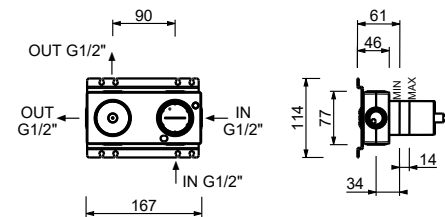

M685A

UP-Teil

44 00 M685A