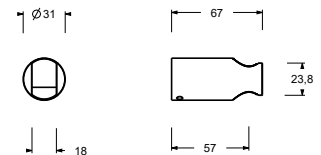

Handbrausehalter

- mit Schlauchhalterung und Kegelschraube
- Basismaterial: Messing

Chrom	90 02 Q133
Schwarz matt	90 13 Q133
Matt Gun Metal PVD	90 P5 Q133
Matt British Gold PVD	90 P6 Q133
Matt Copper PVD	90 P9 Q133
Deep Black PVD	90 S1 Q133

0992

Handbrausehalter verstellbar

- mit Schlauchhalterung und Kegelschraube

Chrom	90 02 0992

9349