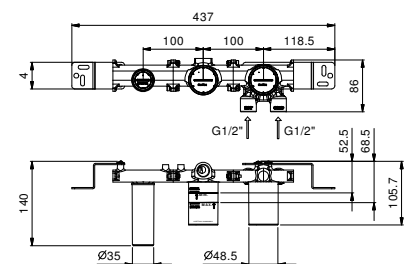

R084A

UP-Teil

44 00 R084A