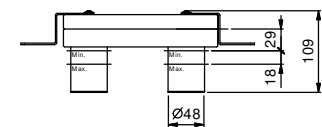

lead ρ free

Wandwaschtischmischer

- Achsabstand Auslauf 14 cm
- Griff
- mit Abdeckplatte
- Wasserdurchflussbegrenzer auf 5 l/min bei 3 bar
- 1/2" Eingänge
- Schallschutz
- OHNE ABLAUF

F810B

AP-Teil

Chrom	34 02 F810B
Schwarz matt	34 13 F810B
Matt Gun Metal PVD	34 P5 F810B
Matt British Gold PVD	34 P6 F810B
Matt Copper PVD	34 P9 F810B
Deep Black PVD	34 S1 F810B

Edelstahl gebürstet   **34 93 F810B**