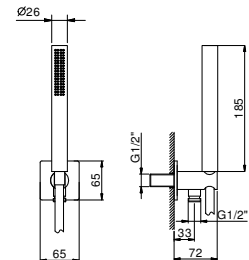

Brauseset

- Handbrause FIT
- Wandbogen mit Brausehalter
- quadratische Rosette
- Schlauch PVC 150 cm
- 1/2" Eingang

Chrom	86 02 8068
Schwarz matt	86 13 8068
Matt Gun Metal PVD	86 P5 8068
Matt British Gold PVD	86 P6 8068
Matt Copper PVD	86 P9 8068
Deep Black PVD	86 S1 8068

Edelstahl gebürstet   **86 93 8068**