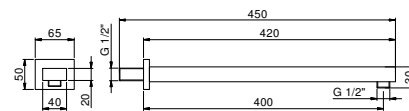

OPTIONAL: UP-Teil für Gipskarton

W046 91 00 W046