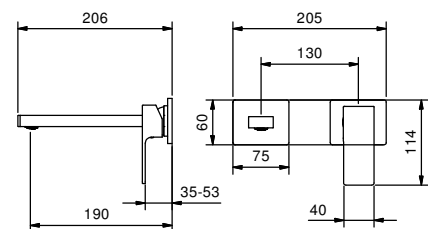

AP-Teil

Chrom	34 02 F811B
Schwarz matt	34 13 F811B
Matt Gun Metal PVD	34 P5 F811B
Matt British Gold PVD	34 P6 F811B
Matt Copper PVD	34 P9 F811B
Deep Black PVD	34 S1 F811B

Edelstahl gebürstet   **34 93 F811B**