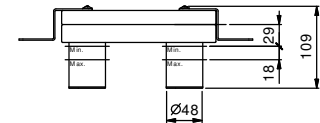

lead $\varnothing$ free

Wandwaschtischmischer

- Achsabstand Auslauf 19 cm
- Griff
- mit Abdeckplatte
- Wasserdurchflussbegrenzer auf 5 l/min bei 3 bar
- 1/2" Eingänge
- Schallschutz
- OHNE ABLAUF

F813B

AP-Teil

Chrom	34 02 F813B
Schwarz matt	34 13 F813B
Matt Gun Metal PVD	34 P5 F813B
Matt British Gold PVD	34 P6 F813B
Matt Copper PVD	34 P9 F813B
Deep Black PVD	34 S1 F813B

Edelstahl gebürstet   **34 93 F813B**