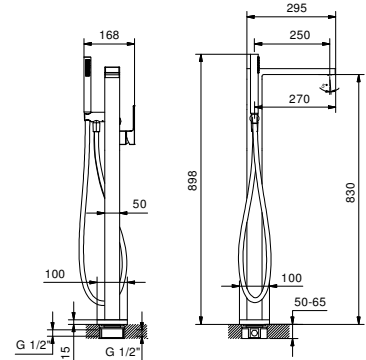

Bodenstand-Wannenmischer

- Achsabstand Auslauf 25 cm
- Griff
- Umsteller mit Drucktaste **2-Wege**
- Handbrause FIT
- Handbrausehalter
- Schlauch PVC 125 cm
- 1/2" Eingänge
- auf Fuß

F080B

3380A

AP-Teil

Chrom	34 02 F080B
Schwarz matt	34 13 F080B
Matt Gun Metal PVD	34 P5 F080B
Matt British Gold PVD	34 P6 F080B
Matt Copper PVD	34 P9 F080B
Deep Black PVD	34 S1 F080B

UP-Teil

19 00 3380A

Badewanne - Auslauf

F045

Wannen-Wand-Auslauf

- Achsabstand Auslauf 20 cm
- 1/2" Eingang

Chrom	34 02 F045
Schwarz matt	34 13 F045
Matt Gun Metal PVD	34 P5 F045
Matt British Gold PVD	34 P6 F045
Matt Copper PVD	34 P9 F045
Deep Black PVD	34 S1 F045

Edelstahl gebürstet 34 93 F045