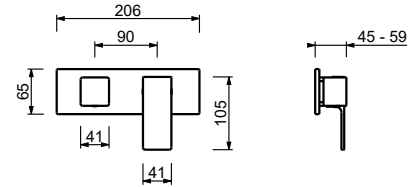

Edelstahl gebürstet **34 93 F183B**

M687A

UP-Teil

44 00 M687A

UP-Brauseemischer

- Griffe
- Drehumsteller **2-Wege**
- Handbrause FIT
- Wandbogen mit Brausehalter
- Schlauch PVC 150 cm
- 1/2" Eingänge

F784B

AP-Teil