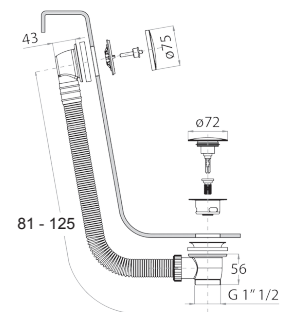

W001

Wannenablauf

- mit Griff
- MIT ABLAUF

Hinweis: vollständige Liste der Oberflächen bei dem Abschnitt Zubehör am Ende der Preisliste