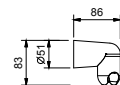

9417

Wandbogen

- quadratische Rosette
- Basismaterial: Messing
- ohne Brausehalter

Chrom	91 02 9417
Schwarz matt	91 13 9417
Matt Gun Metal PVD	91 P5 9417
Matt British Gold PVD	91 P6 9417
Matt Copper PVD	91 P9 9417
Deep Black PVD	91 S1 9417

Edelstahl gebürstet   **91 93 9417**

9129

Handbrausehalter

- mit Schlauchhalterung und Kegelschraube
- Basismaterial: ABS

Chrom	90 02 9129
Schwarz matt	90 13 9129

Q133

Handbrausehalter

- mit Schlauchhalterung und Kegelschraube
- Basismaterial: Messing

Chrom	90 02 Q133
Schwarz matt	90 13 Q133
Matt Gun Metal PVD	90 P5 Q133
Matt British Gold PVD	90 P6 Q133
Matt Copper PVD	90 P9 Q133
Deep Black PVD	90 S1 Q133

0992

Handbrausehalter verstellbar

- mit Schlauchhalterung und Kegelschraube

Chrom	90 02 0992

9349

Schlauch

- Basismaterial: PVC
- 150 cm
- 1/2" - 1/2" konisch

Chrom	90 02 9349
Schwarz matt	90 13 9349
Matt Gun Metal PVD	90 P5 9349
Matt British Gold PVD	90 P6 9349
Matt Copper PVD	90 P9 9349

Edelstahl gebürstet   **90 93 9349**