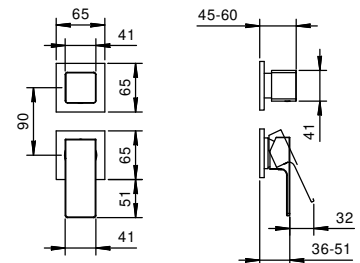

F189B

AP-Teil

Chrom	34 02 F189B
Schwarz matt	34 13 F189B
Matt Gun Metal PVD	34 P5 F189B
Matt British Gold PVD	34 P6 F189B
Matt Copper PVD	34 P9 F189B
Deep Black PVD	34 S1 F189B

Edelstahl gebürstet   **34 93 F189B**