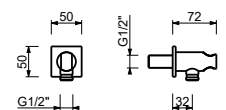

Chrom 91 02 9446
Schwarz matt 91 13 9446
Matt Gun Metal PVD 91 P5 9446
Matt British Gold PVD 91 P6 9446
Matt Copper PVD 91 P9 9446
Deep Black PVD 91 S1 9446

Edelstahl gebürstet 91 93 9446