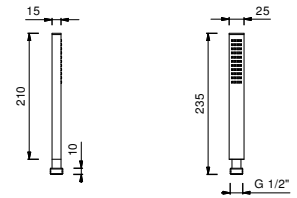

9418

Handbrause

- SOHO
- Durchflussbegrenzer auf 9 l/min
- Antikalksystem
- Rückflussverhinderer

Chrom 90 02 9418
Schwarz matt 90 13 9418

9890

Handbrause

- DISCO
- Basismaterial: ABS
- Ø 14 cm
- 2 Wasserstrahlen: 72 Regen-Düsen, 4 Massage-Düsen
- Durchflussbegrenzer auf 12 l/min
- Antikalksystem
- Rückflussverhinderer