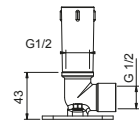

8107

Brausearm

- Länge 30 cm
- quadratische Rosette
- Wandmontage
- 1/2" Eingang

Chrom	86 02 8107
Schwarz matt	86 13 8107
Matt Gun Metal PVD	86 P5 8107
Matt British Gold PVD	86 P6 8107
Matt Copper PVD	86 P9 8107
Deep Black PVD	86 S1 8107

Edelstahl gebürstet 86 93 8107

OPTIONAL: UP-Teil für Gipskarton

W046 91 00 W046