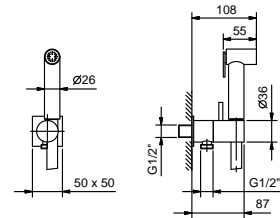

W216

Betätigungsplatte

- Basismaterial: Edelstahl
- Reliefknöpfen
- mit rundem Druckknopf
- kompatibel mit TECEBOX OCTA II
- Mindesttiefe: siehe Einbauanleitung
- ohne sichtbarer Befestigung

Hinweis: vollständige Liste der Oberflächen bei dem Abschnitt Zubehör am Ende der Preisliste

Edelstahl poliert	91 38 W216
Schwarz matt	91 13 W216
Matt Gun Metal PVD	91 P5 W216
Matt British Gold PVD	91 P6 W216
Matt Copper PVD	91 P9 W216
Deep Black PVD	91 S1 W216

Edelstahl gebürstet 91 93 W216

8487

Brause mit Doppelfunktion

- für die WC-Reinigung
- für die Intimpflege in Kombination mit einem Brausemischer
- Wandbogen mit Brausehalter
- Absperrventil
- Basismaterial: Messing
- quadratische Rosette
- Schlauch PVC 120 cm
- 1/2" Eingang

Hinweis: vollständige Liste der Oberflächen bei dem Abschnitt Zubehör am Ende der Preisliste

Chrom	91 02 8487
Schwarz matt	91 13 8487
Nickel PVD Gebürstet	91 92 8487
Matt Gun Metal PVD	91 P5 8487
Matt British Gold PVD	91 P6 8487
Matt Copper PVD	91 P9 8487
Deep Black PVD	91 S1 8487

W001

Wannenablauf

- mit Griff
- MIT ABLAUF

Hinweis: vollständige Liste der Oberflächen bei dem Abschnitt Zubehör am Ende der Preisliste

Chrom	91 02 W001
Schwarz matt	91 13 W001
Matt Gun Metal PVD	91 P5 W001
Matt British Gold PVD	91 P6 W001
Matt Copper PVD	91 P9 W001
Deep Black PVD	91 S1 W001

Edelstahl gebürstet 91 93 W001