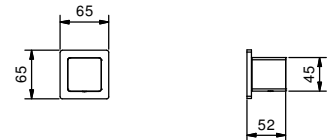

Edelstahl gebürstet 34 93 F491B

D391A

UP-Teil

19 00 D391A

W213

OPTIONAL - "Easy Fix" System

Platte und Verbindungen

- für einfache horizontale oder vertikale Thermostatmontage
- für Montage Art D400A / D391A - **1 Ausgang**
- für Montage Art D400A / D391A (2Stk) - **2 Ausgänge**