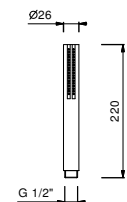

Handbrause

- SUN
- Basismaterial: ABS
- Durchflussbegrenzer auf 9 l/min
- Antikalksystem
- Rückflussverhinderer

Chrom	90 02 9673
Schwarz matt	90 13 9673