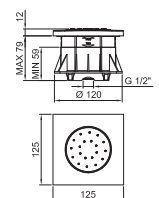

9193

Schlauch

- Basismaterial: Messing
- Schlauch aus Messing 150 cm
- Schlauch aus Messing 140 cm in PVD Oberflächen
- Ø 15 mm
- 1/2" - 1/2" konisch

Chrom	90 02 9193
Schwarz matt	90 13 9193
Matt Gun Metal PVD	90 P5 9193
Matt British Gold PVD	90 P6 9193
Matt Copper PVD	90 P9 9193

9671

Schlauch

- Basismaterial: PVC
- 200 cm
- 1/2" - 1/2" konisch

Chrom	90 02 9671
Schwarz matt	90 13 9671
Matt Gun Metal PVD	90 P5 9671
Matt British Gold PVD	90 P6 9671
Matt Copper PVD	90 P9 9671

Edelstahl gebürstet 90 93 9671

8024

Seitenkörperbrausen

- Basismaterial: Messing
- verstellbar
- Antikalksystem
- 1/2" Eingang

Chrom	86 02 8024
Schwarz matt	86 13 8024
Matt Gun Metal PVD	86 P5 8024
Matt British Gold PVD	86 P6 8024
Matt Copper PVD	86 P9 8024
Deep Black PVD	86 S1 8024

8056

Seitenkörperbrausen

- verstellbar
- Basismaterial: ABS
- Antikalksystem
- 1/2" Eingang
- UP Teil enthalten

Chrom	86 02 8056