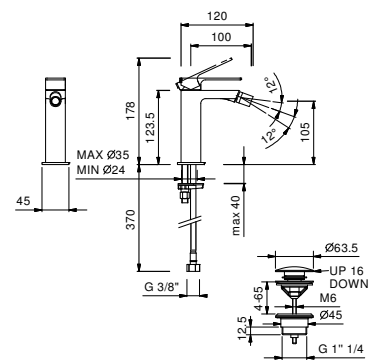

Edelstahl gebürstet 34 93 F008WF

F008F

1-Loch-Bidetmischer

- Achsabstand Auslauf 10 cm
- Griff
- Wasserdurchflussbegrenzer auf 5 l/min bei 3 bar
- Perlator mit Gelenk
- Versorgungsleitung/schläuche
- ABLAUF mit Druckverschluss