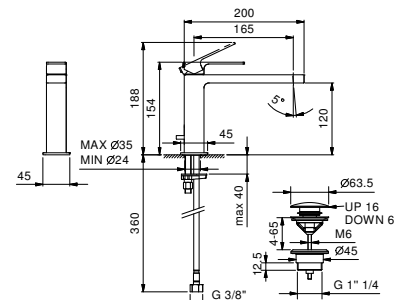

F003F
lead∅free

1-Loch-Waschtischmischer mit verlängertem Auslauf

- Achsabstand Auslauf 16,5 cm
- Griff
- Wasserdurchflussbegrenzer auf 5 l/min bei 3 bar
- Versorgungsleitung/schläuche
- ABLAUF mit Druckverschluss

Chrom	34 02 F003F
Schwarz matt	34 13 F003F
Matt Gun Metal PVD	34 P5 F003F
Matt British Gold PVD	34 P6 F003F
Matt Copper PVD	34 P9 F003F
Deep Black PVD	34 S1 F003F

Edelstahl gebürstet 34 93 F003F