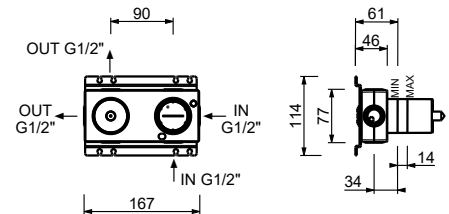

Edelstahl gebürstet **34 93 F182B**

M685A

UP-Teil

44 00 M685A

UP-Brauseemischer

- Griffe
- mit Rosette
- Drehumsteller **3-Wege**
- 1/2" Eingänge
- Schallschutz
- nur für vertikale Montage

F189B

AP-Teil