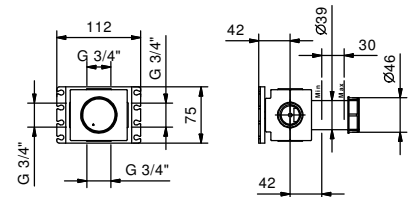

Edelstahl gebürstet 34 93 F491B

D391A

UP-Teil

19 00 D391A

W213

OPTIONAL - "Easy Fix" System

Platte und Verbindungen

- für einfache horizontale oder vertikale Thermostatmontage
- für Montage Art D400A / D391A - **1 Ausgang**
- für Montage Art D400A / D391A (2Stk) - **2 Ausgänge**