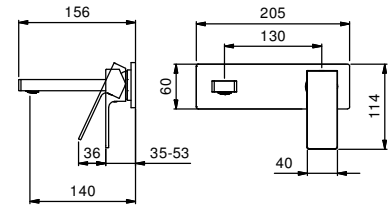

lead ρ free

Wandwaschtischmischer

- Achsabstand Auslauf 14 cm
- Griff
- mit Abdeckplatte
- Wasserdurchflussbegrenzer auf 5 l/min bei 3 bar
- 1/2" Eingänge
- Schallschutz
- OHNE ABLAUF

F810B

AP-Teil

Chrom	34 02 F810B
Schwarz matt	34 13 F810B
Matt Gun Metal PVD	34 P5 F810B
Matt British Gold PVD	34 P6 F810B
Matt Copper PVD	34 P9 F810B
Deep Black PVD	34 S1 F810B

Edelstahl gebürstet   **34 93 F810B**