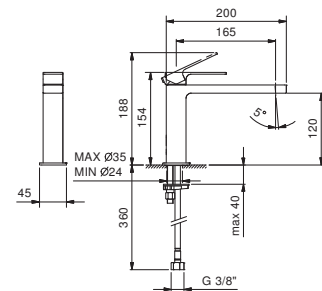

F003WF
lead∅free

1-Loch-Waschtischmischer mit verlängertem Auslauf

- Achsabstand Auslauf 16,5 cm
- Griff
- Wasserdurchflussbegrenzer auf 5 l/min bei 3 bar
- Versorgungsleitung/schläuche
- OHNE ABLAUF

Chrom	34 02 F003WF
Schwarz matt	34 13 F003WF
Matt Gun Metal PVD	34 P5 F003WF
Matt British Gold PVD	34 P6 F003WF
Matt Copper PVD	34 P9 F003WF
Deep Black PVD	34 S1 F003WF

Edelstahl gebürstet 34 93 F003WF