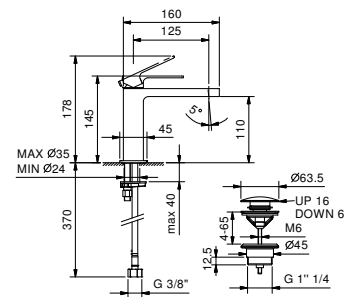

F004F
lead∅free

1-Loch-Waschtischmischer

- Achsabstand Auslauf 12,5 cm
- Griff
- Wasserdurchflussbegrenzer auf 5 l/min bei 3 bar
- Versorgungsleitung/schläuche
- ABLAUF mit Druckverschluss

Chrom	34 02 F004F
Schwarz matt	34 13 F004F
Matt Gun Metal PVD	34 P5 F004F
Matt British Gold PVD	34 P6 F004F
Matt Copper PVD	34 P9 F004F
Deep Black PVD	34 S1 F004F

Edelstahl gebürstet 34 93 F004F