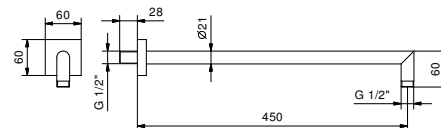

8039

Brausearm

- Länge 45 cm
- quadratische Rosette
- Wandmontage
- 1/2" Eingang

Chrom	86 02 8039
Schwarz matt	86 13 8039
Matt Gun Metal PVD	86 P5 8039
Matt British Gold PVD	86 P6 8039
Matt Copper PVD	86 P9 8039
Deep Black PVD	86 S1 8039

Edelstahl gebürstet 86 93 8039

OPTIONAL: UP-Teil für Gipskarton

W046 91 00 W046