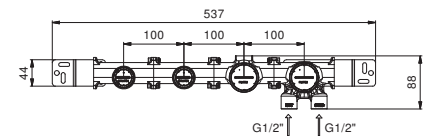

AP-Teil

Chrom	34 02 F721B
Schwarz matt	34 13 F721B
Matt Gun Metal PVD	34 P5 F721B
Matt British Gold PVD	34 P6 F721B
Matt Copper PVD	34 P9 F721B
Deep Black PVD	34 S1 F721B

Edelstahl gebürstet 34 93 F721B