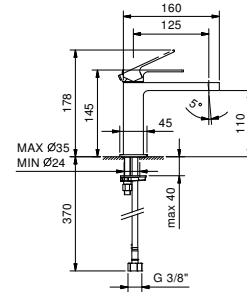

F004WF
lead∅free

1-Loch-Waschtischmischer

- Achsabstand Auslauf 12,5 cm
- Griff
- Wasserdurchflussbegrenzer auf 5 l/min bei 3 bar
- Versorgungsleitung/schläuche
- OHNE ABLAUF

Chrom	34 02 F004WF
Schwarz matt	34 13 F004WF
Matt Gun Metal PVD	34 P5 F004WF
Matt British Gold PVD	34 P6 F004WF
Matt Copper PVD	34 P9 F004WF
Deep Black PVD	34 S1 F004WF

Edelstahl gebürstet 34 93 F004WF