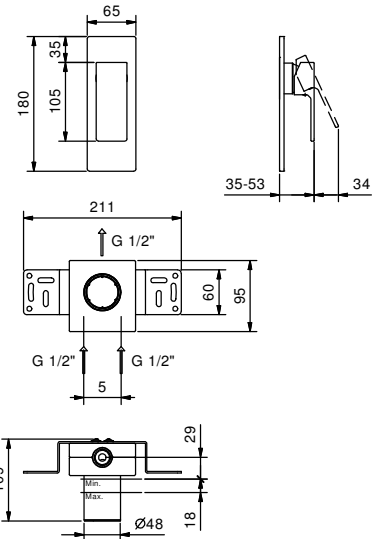

UP-Brausemischer

- Griff
- 1/2" **1 Ausgang**
- 1/2" Eingänge
- Schallschutz

F863B

AP-Teil

Chrom	34 02 F863B
Schwarz matt	34 13 F863B
Matt Gun Metal PVD	34 P5 F863B
Matt British Gold PVD	34 P6 F863B
Matt Copper PVD	34 P9 F863B
Deep Black PVD	34 S1 F863B

Edelstahl gebürstet   **34 93 F863B**