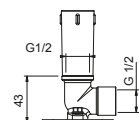

OPTIONAL: UP-Teil für Gipskarton

W046 91 00 W046