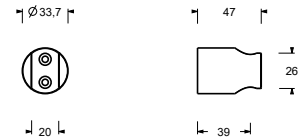

9417

Wandbogen

- quadratische Rosette
- Basismaterial: Messing
- ohne Brausehalter

Chrom	91 02 9417
Schwarz matt	91 13 9417
Matt Gun Metal PVD	91 P5 9417
Matt British Gold PVD	91 P6 9417
Matt Copper PVD	91 P9 9417
Deep Black PVD	91 S1 9417

Edelstahl gebürstet   **91 93 9417**

9129

Handbrausehalter

- mit Schlauchhalterung und Kegelschraube
- Basismaterial: ABS

Chrom	90 02 9129
Schwarz matt	90 13 9129

Q133

Handbrausehalter

- mit Schlauchhalterung und Kegelschraube
- Basismaterial: Messing

Chrom	90 02 Q133
Schwarz matt	90 13 Q133
Matt Gun Metal PVD	90 P5 Q133
Matt British Gold PVD	90 P6 Q133
Matt Copper PVD	90 P9 Q133
Deep Black PVD	90 S1 Q133

0992

Handbrausehalter verstellbar

- mit Schlauchhalterung und Kegelschraube

Chrom	90 02 0992

9349

Schlauch

- Basismaterial: PVC
- 150 cm
- 1/2" - 1/2" konisch

Chrom	90 02 9349
Schwarz matt	90 13 9349
Matt Gun Metal PVD	90 P5 9349
Matt British Gold PVD	90 P6 9349
Matt Copper PVD	90 P9 9349

Edelstahl gebürstet   **90 93 9349**