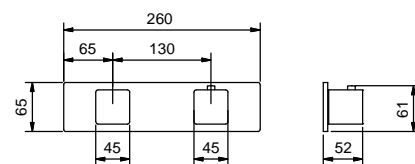

Art. F431B

External piece

Cromo 34 02 F431B
Nero Opaco 34 13 F431B

Acciaio spazzolato 34 93 F431B