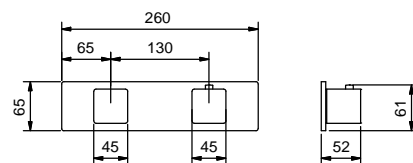

Miscelatore termostatico doccia incasso 3/4"

- maniglie
- deviatore a rotazione con chiusura a **2 uscite**
- solo per montaggio orizzontale
- ingressi da 3/4"

Art. F472B

External piece

Cromo 34 02 F472B
Nero Opaco 34 13 F472B

Acciaio spazzolato 34 93 F472B

Art. D372A