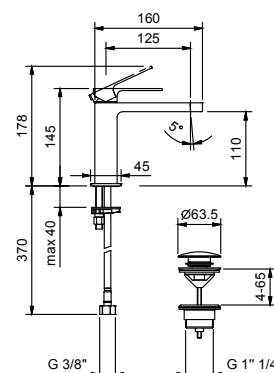

Miscelatore lavabo monoforo

- interasse bocca 12,5 cm
- maniglia
- limitatore di portata 5 l/min a 3 bar
- flessibili di alimentazione
- CON SCARICO a pressione

Cromo 34 02 F004F
Nero Opaco 34 13 F004F

Acciaio spazzolato 34 93 F004F