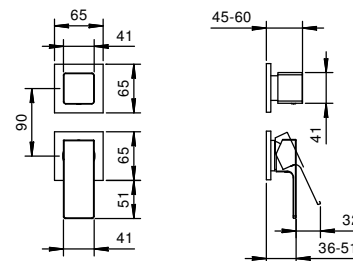

External piece

Cromo 34 02 F181B
Nero Opaco 34 13 F181B

Acciaio spazzolato 34 93 F181B

Art. M585A