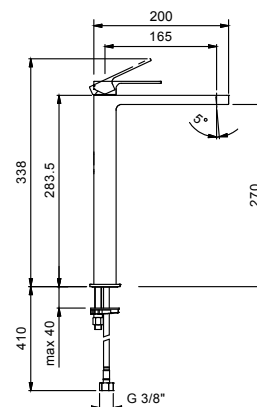

lead $\emptyset$ free

Miscelatore lavabo da parete

- interasse bocca 14 cm
- maniglia
- con rosoni
- limitatore di portata 5 l/min a 3 bar
- ingressi da 1/2"
- SENZA SCARICO
- isolamento acustico