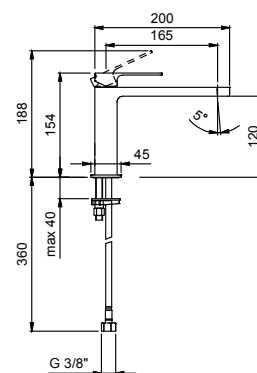

Miscelatore lavabo bocca prolungata monoforo

- interasse bocca 16,5 cm
- maniglia
- limitatore di portata 5 l/min a 3 bar
- flessibili di alimentazione
- SENZA SCARICO

Cromo 34 02 F003WF
Nero Opaco 34 13 F003WF

Acciaio spazzolato 34 93 F003WF