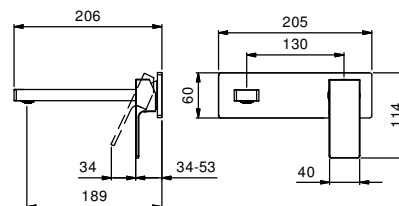

lead∅free

Miscelatore lavabo da parete

- interasse bocca 19 cm
- maniglia
- con piastra
- limitatore di portata 5 l/min a 3 bar
- ingressi da 1/2"
- isolamento acustico
- SENZA SCARICO

Art. F813B

External piece

Cromo 34 02 F813B
Nero Opaco 34 13 F813B

Acciaio spazzolato 34 93 F813B