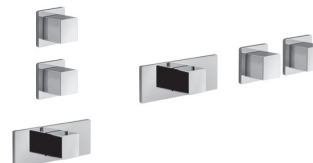

ESEMPI DI COMBINAZIONI - 2 USCITE