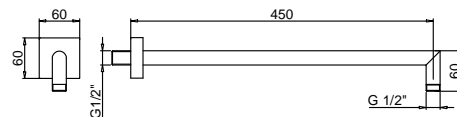

Art. 8039

Braccio doccia

- lunghezza 45 cm
- rosone quadro
- per installazione a parete
- ingresso da 1/2"

Cromo 86 02 8039
Nero Opaco 86 13 8039

Acciaio spazzolato 86 93 8039

OPTIONAL Parte da incasso per cartongesso

Art. W046

91 00 W046

Art. 8081

Braccio doccia

- lunghezza 40 cm
- rosone rettangolare
- ingresso da 1/2"
- per installazione a parete

Cromo 86 02 8081

Acciaio spazzolato 86 93 8081