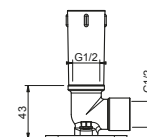

OPTIONAL Parte da incasso per cartongesso

Art. W046

91 00 W046