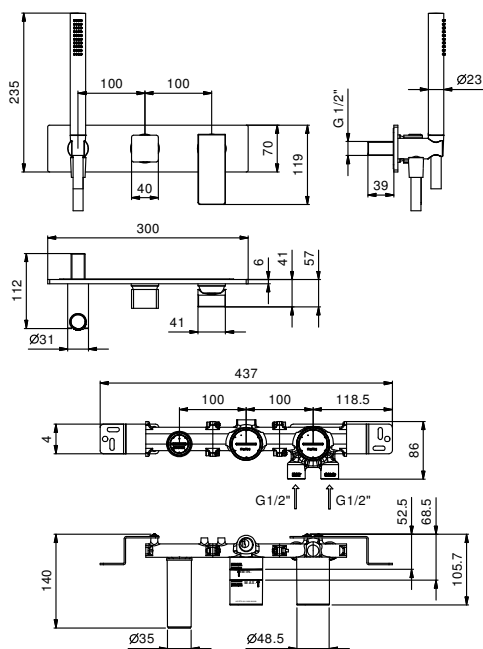

TOTAL PRICE

Cromo
Nero Opaco

Acciaio spazzolato