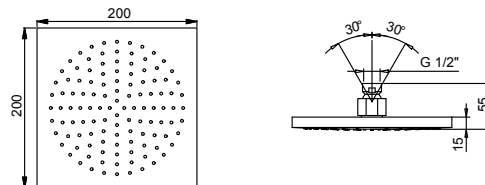

Art. 8008

Soffione a pioggia

- 20x20 cm
- materiale di base: ottone
- limitatore di portata 12 l/min a 3 bar
- sistema anticalcare
- ingresso da 1/2"
- valvola di non ritorno

N.B. Condizioni necessarie per il corretto funzionamento: Portata min.: 10 l/min