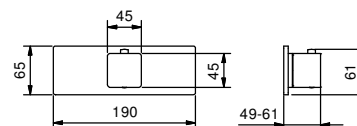

Miscelatore termostatico doccia incasso 3/4"

- maniglia
- ingressi da 3/4"
- isolamento acustico
- senza rubinetto di arresto **da ordinare separatamente**

N.B. il miscelatore deve essere sempre ordinato con il rubinetto di arresto F491B+D391A

Art. F400B

External piece

Cromo 34 02 F400B
Nero Opaco 34 13 F400B

Acciaio spazzolato 34 93 F400B