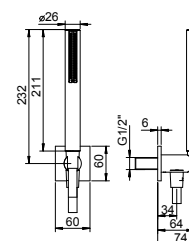

Cromo 86 02 8105
Nero Opaco 86 13 8105