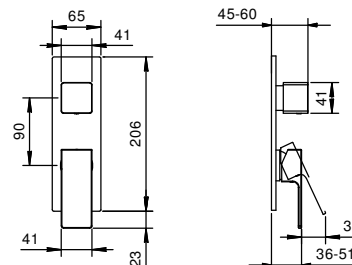

Miscelatore doccia incasso

- maniglie
- con piastra
- deviatore a rotazione a **2 uscite**
- ingressi da 1/2"
- isolamento acustico

Art. F185B

External piece

Cromo 34 02 F185B
Nero Opaco 34 13 F185B
Acciaio spazzolato 34 93 F185B

Art. M585A