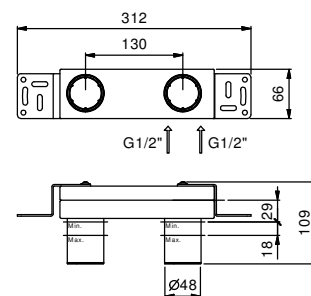

Art. M011A

Built-in piece

44 00 M011A

TOTAL PRICE

Cromo
Nero Opaco

Acciaio spazzolato