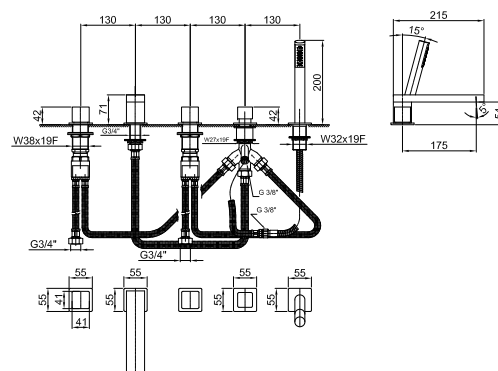

Art. F165

Gruppo bordo vasca

- interasse bocca 17,5 cm
- maniglie
- 5 fori
- deviatore a pulsante a **2 uscite**
- doccetta FIT
- flessibile 150 cm
- vitone ceramico 90°
- ingressi da 3/4"
- flessibili di alimentazione

Cromo	34 02 F165
Nero Opaco	34 13 F165
Acciaio spazzolato	34 93 F165

Art. F167

Gruppo bordo vasca

- maniglie
- senza bocca
- 4 fori
- deviatore a pulsante a **2 uscite**
- doccetta FIT
- flessibile 150 cm
- vitone ceramico 90°
- ingressi da 3/4"
- flessibili di alimentazione

Cromo	34 02 F167
Nero Opaco	34 13 F167
Acciaio spazzolato	34 93 F167