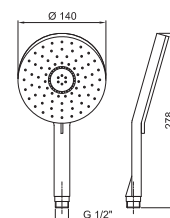

Art. 9678**Doccetta**

- DISCO
- materiale di base: ABS
- Ø 10 cm
- impugnatura quadrata
- limitatore di portata 12 l/min
- sistema anticalcare
- valvola di non ritorno

Cromo

90 02 9678

Art. 9890**Doccetta**

- DISCO
- materiale di base: ABS
- Ø 14 cm
- 2 getti: 72 ugelli pioggia, 4 ugelli massaggio
- limitatore di portata 12 l/min
- sistema anticalcare
- valvola di non ritorno

Cromo

90 02 9890

Art. 8016**Asta doccia**