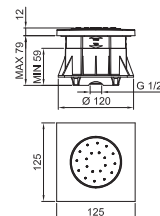

Art. 8056

Soffione laterale

- orientabile
- materiale di base: ABS
- sistema anticalcare
- ingresso da 1/2"
- parte da incasso integrata

Cromo

86 02 8056