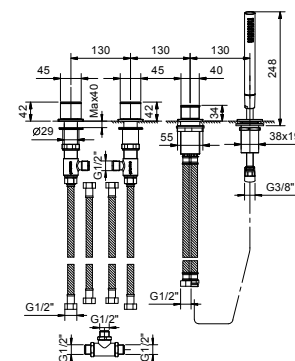

Miscelatore vasca da pavimento

- interasse bocca 25 cm
- maniglia
- deviatore a pulsante a **2 uscite**
- doccetta FIT
- supporto doccetta
- flessibile PVC 125 cm
- ingressi da 1/2"
- su colonna