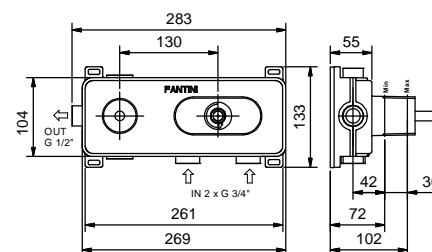

Art. D331A

Built-in piece

19 00 D331A

TOTAL PRICE

Cromo
Nero Opaco

Acciaio spazzolato