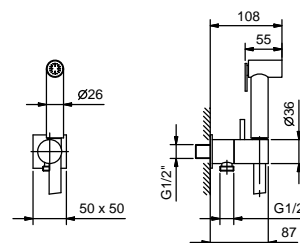

Art. 8487

Idrospray doppia funzione

- per pulizia WC
- per igiene personale in abbinamento a miscelatore doccia
- presa acqua con supporto per doccetta
- rubinetto di arresto
- materiale di base: ottone
- rosone quadro
- flessibile PVC 120 cm
- ingresso da 1/2"

N.B. elenco completo delle finiture nella sezione articoli vari in fondo al listino

Cromo 91 02 8487
Nero Opaco 91 13 8487
Nickel PVD spazzolato 91 92 8487