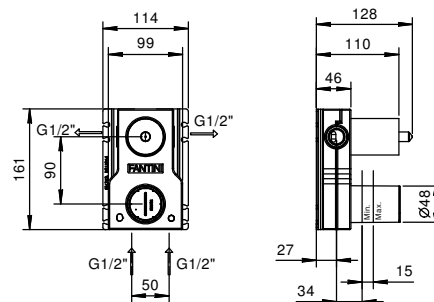

Built-in piece

44 00 M585A

TOTAL PRICE

Cromo
Nero Opaco

Acciaio spazzolato