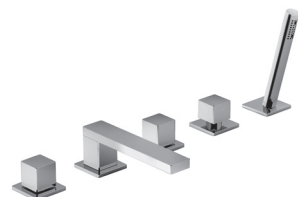

CARTUCCIA TRADIZIONALE

Miscelatore vasca incasso
_ingressi da 1/2"

F721B+R021A
 2 uscite

F021B+D020A
 2 uscite

Miscelatore vasca da pavimento
_ingressi da 1/2"

F080B+3380A
 2 uscite

VITONI CERAMICI DA 1/4 DI GIRO

Gruppo bordo vasca
_ingressi da 3/4"

F165
 2 uscite

F167
 2 uscite

Miscelatore vasca incasso

- interasse bocca 20 cm
- maniglia
- deviatore a rotazione a **2 uscite**
- doccetta FIT
- presa acqua con supporto per doccetta
- flessibile PVC 150 cm
- ingressi da 1/2"