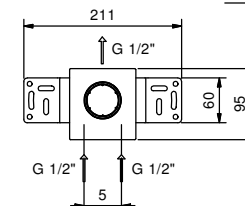

Built-in piece

44 00 M063A

TOTAL PRICE

Cromo
Nero Opaco

Acciaio spazzolato

Miscelatore doccia incasso

- maniglie
- con rosoni
- deviatore a rotazione a **2 uscite**
- ingressi da 1/2"
- isolamento acustico

Art. F181B