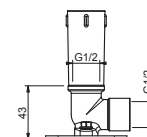

OPTIONAL Parte da incasso per cartongesso

Art. W046

91 00 W046