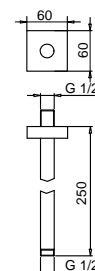

Art. 8040

Braccio doccia

- lunghezza 25 cm
- rosone quadro
- per installazione a soffitto
- ingresso da 1/2"

Cromo 86 02 8040
Nero Opaco 86 13 8040

Acciaio spazzolato 86 93 8040