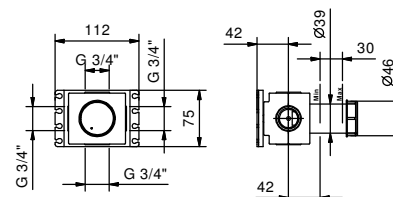

19 00 D391A

**TOTAL PRICE**

Cromo
Nero Opaco

Acciaio spazzolato

Art. W042

OPTIONAL - Sistema Easy fix

- piastra e connessioni :
- per montaggio facilitato orizzontale o verticale termostatici
 - per montaggio art. D300A / D391A - **1 uscita**
 - per montaggio D300A / D391A (2 PZ) - **2 uscite**