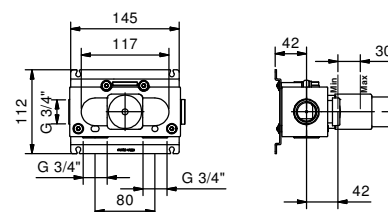

Built-in piece

19 00 D300A

TOTAL PRICE

Cromo
Nero Opaco

Acciaio spazzolato

Rubinetto di arresto 3/4"

- maniglia
- vitone ceramico 90°
- ingressi da 3/4"
- isolamento acustico

Art. F491B