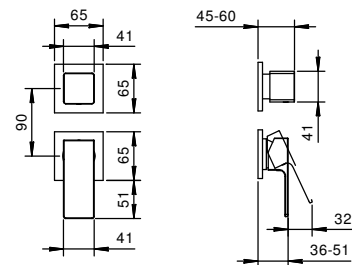

External piece

Cromo 34 02 F189B
Nero Opaco 34 13 F189B
Acciaio spazzolato 34 93 F189B

Art. M587A