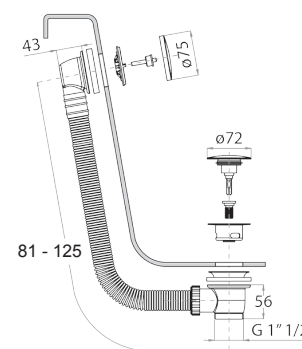

Art. 8402

Placca di comando per cassette di scarico

- materiale di base: acciaio
- comandi a rilievo
- con pulsanti tondi
- compatibile con GEBERIT SIGMA8, SIGMA12
- senza fissaggi a vista

N.B. elenco completo delle finiture nella sezione articoli vari in fondo al listino

Acciaio lucido 91 38 8402
Nero Opaco 91 13 8402

Acciaio spazzolato 91 93 8402

Art. 8403

Placca di comando per cassette di scarico

- materiale di base: acciaio
- comandi a filo
- con pulsanti quadri
- compatibile con GEBERIT SIGMA8, SIGMA12
- senza fissaggi a vista

N.B. elenco completo delle finiture nella sezione articoli vari in fondo al listino

Acciaio lucido 91 38 8403
Nero Opaco 91 13 8403

Acciaio spazzolato 91 93 8403

Art. 8487

Idrospray doppia funzione

- per pulizia WC
- per igiene personale in abbinamento a miscelatore doccia
- presa acqua con supporto per doccetta
- rubinetto di arresto
- materiale di base: ottone
- rosone quadro
- flessibile PVC 120 cm
- ingresso da 1/2"

N.B. elenco completo delle finiture nella sezione articoli vari in fondo al listino

Cromo 91 02 8487
Nero Opaco 91 13 8487
Nickel PVD spazzolato 91 92 8487

Art. W001

Colonna scarico vasca

- con maniglia
- CON SCARICO

N.B. elenco completo delle finiture nella sezione articoli vari in fondo al listino

Cromo 91 02 W001
Nero Opaco 91 13 W001

Acciaio spazzolato 91 93 W001