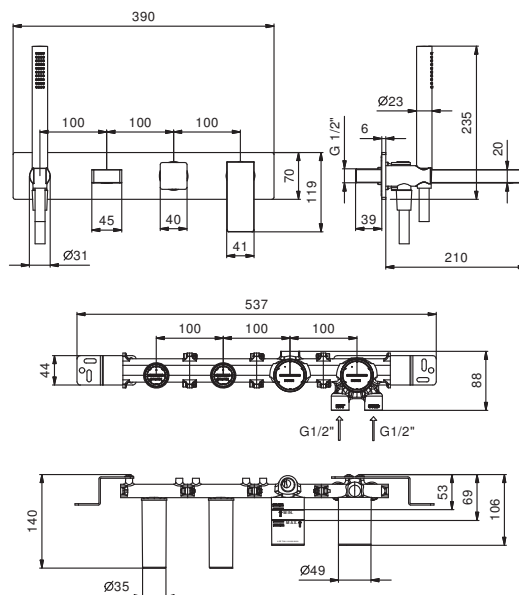

Miscelatore vasca incasso

- interasse bocca 20 cm
- maniglia
- deviatore a rotazione a **2 uscite**
- doccetta FIT
- presa acqua con supporto per doccetta
- flessibile PVC 150 cm
- ingressi da 1/2"

External piece

Cromo 34 02 F721B
Nero Opaco 34 13 F721B

Acciaio spazzolato 34 93 F721B

Built-in piece

44 00 R021A

TOTAL PRICE

Cromo
Nero Opaco

Acciaio spazzolato

Miscelatore vasca incasso

- interasse bocca 20 cm
- maniglia
- deviatore automatico a **2 uscite**
- doccetta FIT
- presa acqua con supporto per doccetta
- flessibile PVC 150 cm
- ingressi da 1/2"
- isolamento acustico

External piece

Cromo 34 02 F021B
Nero Opaco 34 13 F021B

Acciaio spazzolato 34 93 F021B