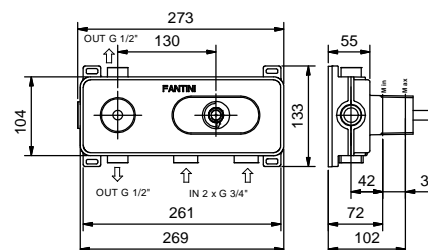

Built-in piece

19 00 D372A

TOTAL PRICE

Cromo
Nero Opaco

Acciaio spazzolato

Miscelatore termostatico doccia incasso 3/4"

- maniglie
- deviatore a rotazione con chiusura a **3 uscite**
- solo per montaggio orizzontale
- ingressi da 3/4"

Art. F473B