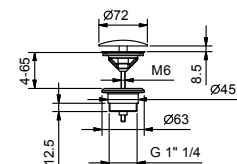

Art. 8435

Scarico

- 1" 1/4
- per lavabi senza troppo pieno
- per lavabi con troppo pieno
- uscita libera
- universale

N.B. elenco completo delle finiture nella sezione articoli vari in fondo al listino

Cromo 91 02 8435
Nero Opaco 91 13 8435

Acciaio spazzolato 91 93 8435