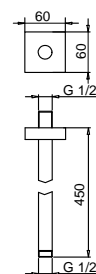

Art. 8041

Braccio doccia

- lunghezza 45 cm
- rosone quadro
- per installazione a soffitto
- ingresso da 1/2"

Cromo 86 02 8041
Nero Opaco 86 13 8041

Acciaio spazzolato 86 93 8041