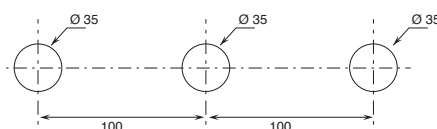

- Miscelatori lavabo e bidet:
nelle confezioni è contenuto un anello forato da montare alla base del rubinetto per la copertura del foro.

Se il diametro del foro eseguito è contenuto in queste misure MIN 24 mm - MAX 25 mm:

NON OCCORRE UTILIZZARE L'ANELLO BASE.

Se il diametro del foro è contenuto in queste misure MIN 25,1 mm - MAX 35 mm:

È NECESSARIO UTILIZZARE L'ANELLO BASE.

- Gruppo lavabo 3 fori.

Il miscelatore termostatico doccia incasso 3/4" è disponibile: