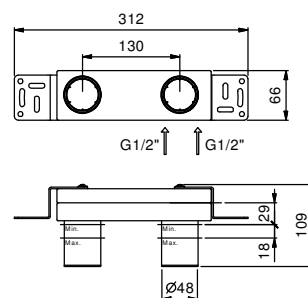

Built-in piece

44 00 M011A

TOTAL PRICE

Cromo
Nero Opaco

Acciaio spazzolato

lead∅free

Miscelatore lavabo da pavimento

- interasse bocca 19 cm
- maniglia
- limitatore di portata 5 l/min a 3 bar
- ingressi da 1/2"
- SENZA SCARICO

Art. F036B

External piece

Cromo 34 02 F036B
Nero Opaco 34 13 F036B

Art. 3336A