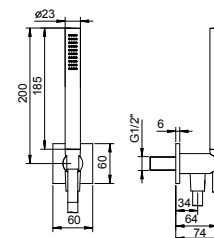

Art. 8116

Completo doccia

- doccetta FIT
- presa acqua con supporto per doccetta
- rosone quadro
- flessibile PVC 150 cm
- ingresso da 1/2"

Cromo 86 02 8116
Nero Opaco 86 13 8116

Acciaio spazzolato 86 93 8116