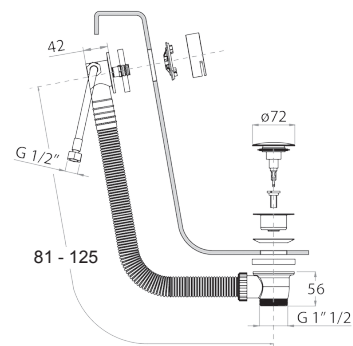

Art. W002

Colonna scarico vasca

- con maniglia
- erogazione dal troppo pieno
- CON SCARICO

N.B. elenco completo delle finiture nella sezione articoli vari in fondo al listino

Cromo	91 02 W002
Nero Opaco	91 13 W002
Acciaio spazzolato	91 93 W002

Art. 9325

Struttura per bordo vasca

- placchette coprivite
- piastra di montaggio
- senza placca di copertura

N.B. da completare con rivestimenti che consentano l'ispezione

Cromo	91 02 9325

Art. 9670

Struttura per bordo vasca

- placchette coprivite
- piastra di montaggio
- senza placca di copertura

N.B. da completare con rivestimenti che consentano l'ispezione

Cromo	91 02 9670