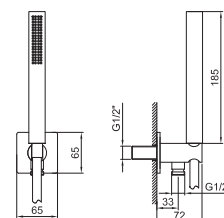

Cromo 86 02 8041
Nero Opaco 86 13 8041

Acciaio spazzolato 86 93 8041

**OPTIONAL Parte da incasso per cartongesso**

Art. W046 91 00 W046

**Art. 8068****Completo doccia**

- doccetta FIT
- presa acqua con supporto per doccetta
- rosone quadro
- flessibile PVC 150 cm
- ingresso da 1/2"