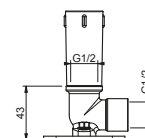

OPTIONAL Parte da incasso per cartongesso

Art. W046 91 00 W046