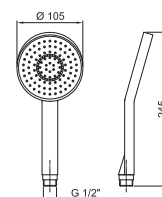

Art. 9678**Doccetta**

- DISCO
- materiale di base: ABS
- Ø 10 cm
- impugnatura quadrata
- limitatore di portata 12 l/min
- sistema anticalcare
- valvola di non ritorno

Cromo

90 02 9678

Art. 9890**Doccetta**