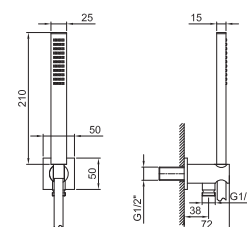

Art. 8021

Completo doccia

- doccetta SOHO
- presa acqua con supporto per doccetta
- rosone quadro
- flessibile PVC 150 cm
- ingresso da 1/2"

Cromo 86 02 8021
Nero Opaco 86 13 8021

Art. 9673

Doccetta

- SUN
- materiale di base: ABS
- limitatore di portata 9 l/min
- sistema anticalcare
- valvola di non ritorno

Cromo 90 02 9673
Nero Opaco 90 13 9673