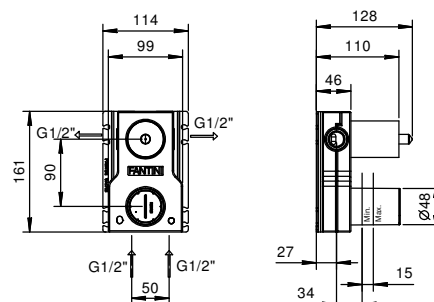

Built-in piece

44 00 M585A

TOTAL PRICE

Cromo
Nero Opaco

Acciaio spazzolato

Miscelatore doccia incasso

- maniglie
- con rosoni
- deviatore a rotazione a **3 uscite**
- ingressi da 1/2"
- isolamento acustico

Art. F189B