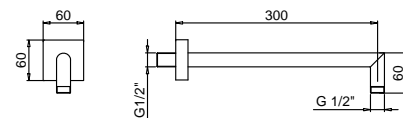

Art. 8038

Braccio doccia

- lunghezza 30 cm
- rosone quadro
- per installazione a parete
- ingresso da 1/2"

Cromo 86 02 8038
Nero Opaco 86 13 8038

Acciaio spazzolato 86 93 8038