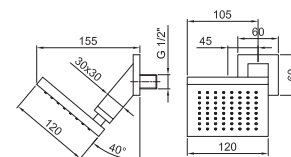

N.B. Condizioni necessarie per il corretto funzionamento: Portata min.: 10 l/min

Cromo 86 02 8087

Art. 8107**Braccio doccia**

- lunghezza 30 cm
- rosone quadro
- per installazione a parete
- ingresso da 1/2"