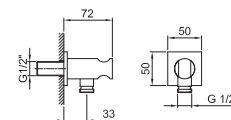

- senza presa acqua
- senza doccetta
- flessibile PVC 150 cm
- cursore orientabile

Cromo

86 02 8016

Acciaio spazzolato

86 93 8016

Art. 9446**Presa acqua**

- rosone quadro
- supporto doccetta fisso
- innesto per flessibile con calotta conica