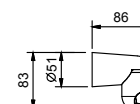

Art. 0992

Supporto doccetta snodato

- innesto per flessibile con calotta conica