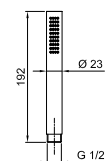

Art. 8783

Doccetta

- FIT
- materiale di base: ottone
- materiale di base: acciaio
- limitatore di portata 9 l/min
- sistema anticalcare
- valvola di non ritorno

Cromo 90 02 8783
Nero Opaco 90 13 8783

Acciaio spazzolato 90 93 8783