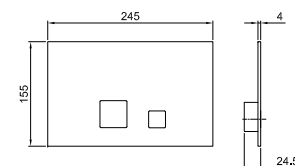

Art. 8402

Placca di comando per cassette di scarico

- materiale di base: acciaio
- comandi a rilievo
- con pulsanti tondi
- compatibile con GEBERIT SIGMA8, SIGMA12
- senza fissaggi a vista

N.B. elenco completo delle finiture nella sezione articoli vari in fondo al listino

Acciaio lucido 91 38 8402
Nero Opaco 91 13 8402

Acciaio spazzolato 91 93 8402

Art. 8403

Placca di comando per cassette di scarico

- materiale di base: acciaio
- comandi a filo
- con pulsanti quadri
- compatibile con GEBERIT SIGMA8, SIGMA12
- senza fissaggi a vista

N.B. elenco completo delle finiture nella sezione articoli vari in fondo al listino

Acciaio lucido 91 38 8403
Nero Opaco 91 13 8403

Acciaio spazzolato 91 93 8403

Art. 8487

Idrospray doppia funzione

- per pulizia WC
- per igiene personale in abbinamento a miscelatore doccia
- presa acqua con supporto per doccetta
- rubinetto di arresto
- materiale di base: ottone
- rosone quadro
- flessibile PVC 120 cm
- ingresso da 1/2"

N.B. elenco completo delle finiture nella sezione articoli vari in fondo al listino

Cromo 91 02 8487
Nero Opaco 91 13 8487
Nickel PVD spazzolato 91 92 8487

Art. W001

Colonna scarico vasca

- con maniglia
- CON SCARICO

N.B. elenco completo delle finiture nella sezione articoli vari in fondo al listino

Cromo 91 02 W001
Nero Opaco 91 13 W001

Acciaio spazzolato 91 93 W001