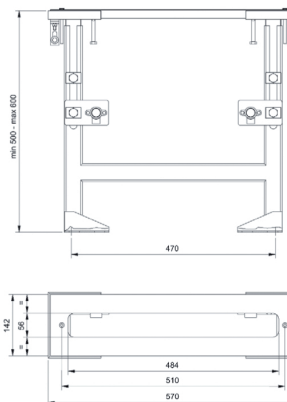

Art. W002

Colonna scarico vasca

- con maniglia
- erogazione dal troppo pieno
- CON SCARICO

N.B. elenco completo delle finiture nella sezione articoli vari in fondo al listino

Cromo	91 02 W002
Nero Opaco	91 13 W002
Acciaio spazzolato	91 93 W002

Art. 9325

Struttura per bordo vasca

- placchette coprivite
- piastra di montaggio
- senza placca di copertura

N.B. da completare con rivestimenti che consentano l'ispezione

Cromo	91 02 9325

Art. 9670

Struttura per bordo vasca

- placchette coprivite
- piastra di montaggio
- senza placca di copertura

N.B. da completare con rivestimenti che consentano l'ispezione

Cromo	91 02 9670