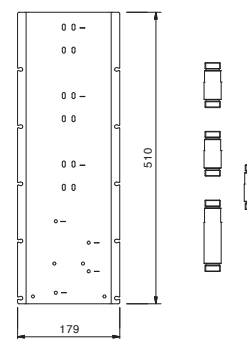

ESEMPI DI COMBINAZIONI - 1 USCITA

ESEMPI DI COMBINAZIONI - 2 USCITE

91 00 W042

Art. W043

OPTIONAL - Sistema Easy fix

- piastra e connessioni :
- per montaggio facilitato orizzontale o verticale termostatici
 - per montaggio D300A / D391A (3 PZ) - **3 uscite**