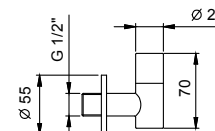

Art. 8434

Scarico

- 1" 1/4
- tappo a pressione
- per lavabi senza troppo pieno
- per lavabi con troppo pieno
- universale

N.B. elenco completo delle finiture nella sezione articoli vari in fondo al listino

Cromo 91 02 8434
Nero Opaco 91 13 8434

Acciaio spazzolato 91 93 8434

Art. 8435

Scarico

- 1" 1/4
- per lavabi senza troppo pieno
- per lavabi con troppo pieno
- uscita libera
- universale

N.B. elenco completo delle finiture nella sezione articoli vari in fondo al listino

Cromo 91 02 8435
Nero Opaco 91 13 8435

Acciaio spazzolato 91 93 8435

Art. 9500

Sifone a bottiglia

- quadrato
- 1" 1/4
- per lavabo

N.B. elenco completo delle finiture nella sezione articoli vari in fondo al listino

Cromo 91 02 9500

Art. 8364

Coppia di rubinetti filtro

- con chiusura
- filtro ispezionabile
- ingresso da 1/2"

N.B. elenco completo delle finiture nella sezione articoli vari in fondo al listino

Cromo 91 02 8364
Nero Opaco 91 13 8364

Acciaio spazzolato 91 93 8364