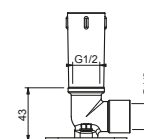

OPTIONAL Parte da incasso per cartongesso

Art. W046 91 00 W046