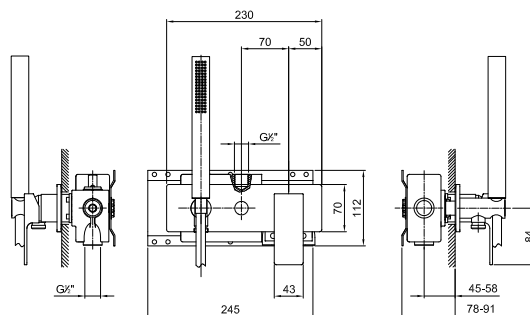

Miscelatore doccia incasso

- maniglie
- deviatore automatico a **2 uscite**
- doccetta FIT
- presa acqua con supporto per doccetta
- flessibile PVC 150 cm
- ingressi da 1/2"
- isolamento acustico

Art. F084B

Art. D084A

External piece

Cromo 34 02 F084B
Nero Opaco 34 13 F084B

Acciaio spazzolato 34 93 F084B

Built-in piece

22 00 D084A

TOTAL PRICE

Cromo
Nero Opaco

Acciaio spazzolato