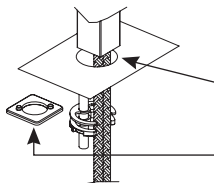

VASCA pag. 40

ARTICOLI VARI pag. 43

Informazioni tecniche

I miscelatori MINT sono forniti di serie CON MANIGLIA.

I miscelatori lavabo e bidet sono dotati di **aeratori limitati** a 5 l/min.

FORATURA DEI PIANI SANITARI:

- Miscelatori lavabo e bidet:
nelle confezioni è contenuto un anello forato da montare alla base del rubinetto per la copertura del foro.

Se il diametro del foro eseguito è contenuto in queste misure MIN 24 mm - MAX 25 mm:

NON OCCORRE UTILIZZARE L'ANELLO BASE.

Se il diametro del foro è contenuto in queste misure MIN 25,1 mm - MAX 35 mm:

È NECESSARIO UTILIZZARE L'ANELLO BASE.

- Gruppo lavabo 3 fori.

Il miscelatore termostatico doccia incasso 3/4" è disponibile: