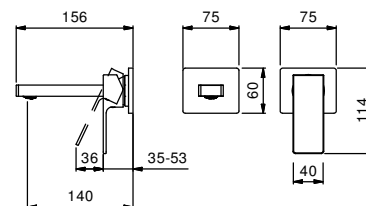

Art. F809B

External piece

Cromo 34 02 F809B
Nero Opaco 34 13 F809B

Acciaio spazzolato 34 93 F809B