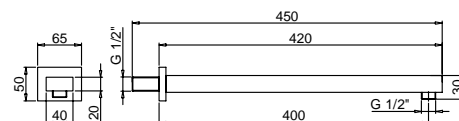

OPTIONAL Parte da incasso per cartongesso

Art. W046

91 00 W046

Art. 8040

Braccio doccia

- lunghezza 25 cm
- rosone quadro
- per installazione a soffitto
- ingresso da 1/2"

Cromo 86 02 8040
Nero Opaco 86 13 8040

Acciaio spazzolato 86 93 8040