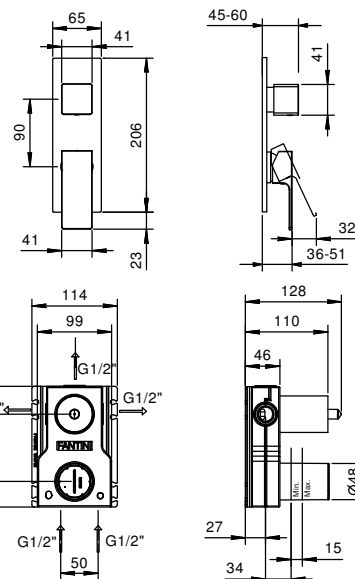

Miscelatore doccia incasso

- maniglie
- con piastra
- deviatore a rotazione a **3 uscite**
- ingressi da 1/2"
- isolamento acustico

Art. F187B

External piece

Cromo 34 02 F187B
Nero Opaco 34 13 F187B

Acciaio spazzolato 34 93 F187B

Art. M587A

Built-in piece

44 00 M587A

TOTAL PRICE

Cromo
Nero Opaco

Acciaio spazzolato