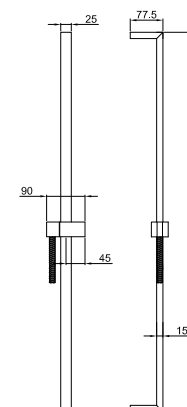

Art. 8016

Asta doccia

- senza presa acqua
- senza doccetta
- flessibile PVC 150 cm
- cursore orientabile

Cromo

86 02 8016

Acciaio spazzolato

86 93 8016