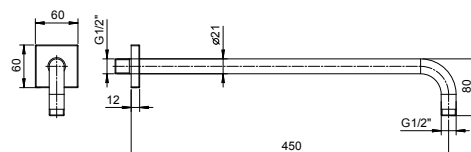

OPTIONAL Parte da incasso per cartongesso

Art. W046 91 00 W046

Art. 8038

Braccio doccia

- lunghezza 30 cm
- rosone quadro
- per installazione a parete
- ingresso da 1/2"

Cromo 86 02 8038
Nero Opaco 86 13 8038

Acciaio spazzolato 86 93 8038