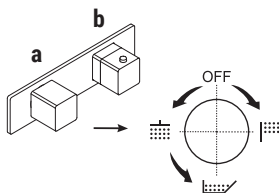

Il miscelatore termostatico doccia incasso 3/4" è disponibile:

- art. **F431B+D331A** - 1 uscita

- art. **F472B+D372A** - 2 uscite

- art. **F473B+D373A** - 3 uscite