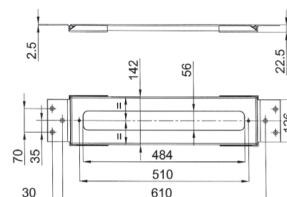

Art. W002

Colonna scarico vasca

- con maniglia
- erogazione dal troppo pieno
- CON SCARICO

N.B. elenco completo delle finiture nella sezione articoli vari in fondo al listino

Cromo	91 02 W002
Nero Opaco	91 13 W002
Acciaio spazzolato	91 93 W002

Art. 9325

Struttura per bordo vasca

- placchette coprivite
- piastra di montaggio
- senza placca di copertura

N.B. da completare con rivestimenti che consentano l'ispezione

Cromo	91 02 9325

Art. 9670

Struttura per bordo vasca

- placchette coprivite
- piastra di montaggio
- senza placca di copertura

N.B. da completare con rivestimenti che consentano l'ispezione

Cromo	91 02 9670