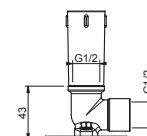

OPTIONAL Parte da incasso per cartongesso

Art. W046

91 00 W046