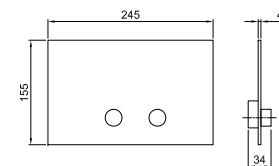

Art. 8402

Placca di comando per cassette di scarico

- materiale di base: acciaio
- comandi a rilievo
- con pulsanti tondi
- compatibile con GEBERIT SIGMA8, SIGMA12
- senza fissaggi a vista

N.B. elenco completo delle finiture nella sezione articoli vari in fondo al listino

Acciaio lucido 91 38 8402
Nero Opaco 91 13 8402

Acciaio spazzolato 91 93 8402

Art. 8403

Placca di comando per cassette di scarico

- materiale di base: acciaio
- comandi a filo
- con pulsanti quadri
- compatibile con GEBERIT SIGMA8, SIGMA12
- senza fissaggi a vista

N.B. elenco completo delle finiture nella sezione articoli vari in fondo al listino

Acciaio lucido 91 38 8403
Nero Opaco 91 13 8403

Acciaio spazzolato 91 93 8403

Art. 8487

Idrospray doppia funzione

- per pulizia WC
- per igiene personale in abbinamento a miscelatore doccia
- presa acqua con supporto per doccetta
- rubinetto di arresto
- materiale di base: ottone
- rosone quadro
- flessibile PVC 120 cm
- ingresso da 1/2"

N.B. elenco completo delle finiture nella sezione articoli vari in fondo al listino

Cromo 91 02 8487
Nero Opaco 91 13 8487
Nickel PVD spazzolato 91 92 8487

Art. W001

Colonna scarico vasca

- con maniglia
- CON SCARICO

N.B. elenco completo delle finiture nella sezione articoli vari in fondo al listino

Cromo 91 02 W001
Nero Opaco 91 13 W001

Acciaio spazzolato 91 93 W001