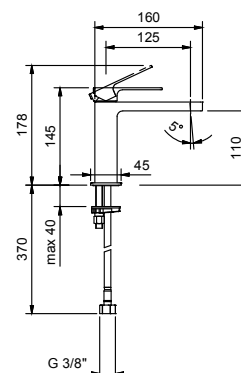

Art. F004WF

lead $\varnothing$ free

Miscelatore lavabo monoforo

- interasse bocca 12,5 cm
- maniglia
- limitatore di portata 5 l/min a 3 bar
- flessibili di alimentazione
- SENZA SCARICO

Cromo 34 02 F004WF
Nero Opaco 34 13 F004WF

Acciaio spazzolato 34 93 F004WF