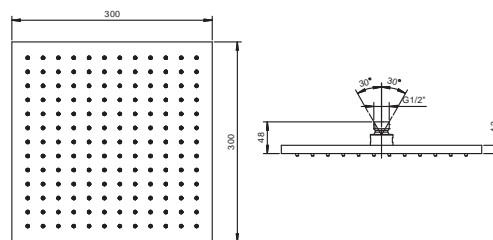

Art. 8008

Soffione a pioggia

- 20x20 cm
- materiale di base: ottone
- limitatore di portata 12 l/min a 3 bar
- sistema anticalcare
- ingresso da 1/2"
- valvola di non ritorno

N.B. Condizioni necessarie per il corretto funzionamento: Portata min.: 10 l/min

Cromo 86 02 8008
Nero Opaco 86 13 8008

Art. 8104

Soffione a pioggia

- 30x30 cm
- materiale di base: ABS
- limitatore di portata 12 l/min a 3 bar
- sistema anticalcare
- ingresso da 1/2"
- valvola di non ritorno

N.B. Condizioni necessarie per il corretto funzionamento: Portata min.: 10 l/min

Cromo 86 02 8104

Art. K053

Soffione multifunzione

- ACQUAFIT
- Funzioni acqua :
- funzione 1: 125 ugelli anticalcare pioggia concentrata al centro
- 30x30 cm
- materiale di base: acciaio
- valvola di non ritorno
- limitatore di portata 12 l/min a 3 bar

N.B. Condizioni necessarie per il corretto funzionamento: Portata min.: 9 l/min

Acciaio lucido 79 38 K053
Nero Opaco 79 13 K053

Acciaio spazzolato 79 93 K053

Art. 8087

Soffione a pioggia

- materiale di base: acciaio
- orientabile
- sistema anticalcare
- ingresso da 1/2"
- valvola di non ritorno

N.B. Condizioni necessarie per il corretto funzionamento: Portata min.: 10 l/min

Cromo 86 02 8087