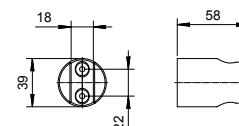

Art. 9129

Supporto doccetta fisso

- innesto per flessibile con calotta conica