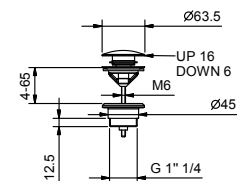

Art. 8434

Scarico

- 1" 1/4
- tappo a pressione
- per lavabi senza troppo pieno
- per lavabi con troppo pieno
- universale

N.B. elenco completo delle finiture nella sezione articoli vari in fondo al listino

Cromo 91 02 8434
Nero Opaco 91 13 8434

Acciaio spazzolato 91 93 8434