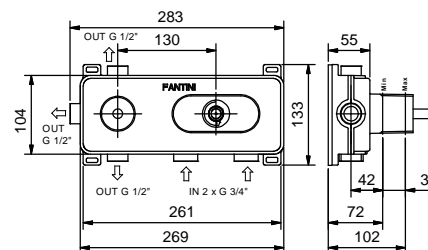

Built-in piece

19 00 D373A

TOTAL PRICE

Cromo
Nero Opaco

Acciaio spazzolato