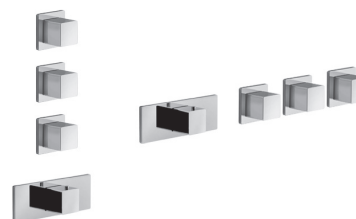

ESEMPI DI COMBINAZIONI - 3 USCITE