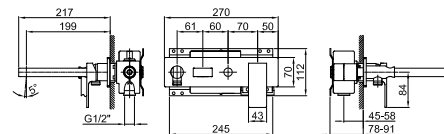

TOTAL PRICE

Cromo
Nero Opaco

Acciaio spazzolato