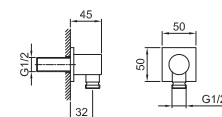

Art. 9417

Presa acqua

- rosone quadro
- senza supporto doccetta