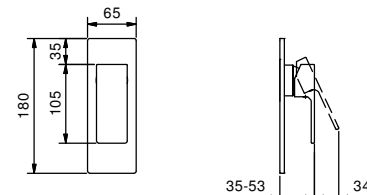

Miscelatore doccia incasso

- maniglia
- **1 uscita** da 1/2"
- ingressi da 1/2"
- isolamento acustico

Art. F863B

External piece

Cromo 34 02 F863B
Nero Opaco 34 13 F863B

Acciaio spazzolato 34 93 F863B

Art. M063A