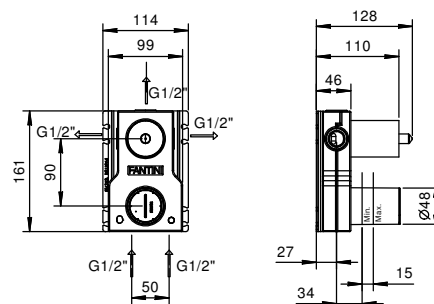

Built-in piece

44 00 M587A

TOTAL PRICE

Cromo
Nero Opaco

Acciaio spazzolato