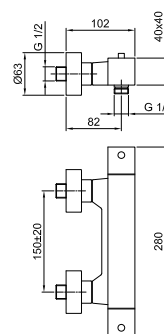

Miscelatore termostatico doccia esterno

- maniglie
- senza set doccia
- ingressi da 1/2"

Cromo

34 02 F030

Miscelatore termostatico doccia incasso 3/4"

- maniglie
- **1 uscita** da 1/2"
- solo per montaggio orizzontale
- ingressi da 3/4"