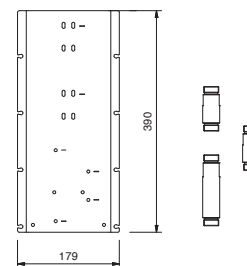

19 00 D391A

**TOTAL PRICE**

Cromo
Nero Opaco

Acciaio spazzolato

Art. W042

OPTIONAL - Sistema Easy fix

- piastra e connessioni :
- per montaggio facilitato orizzontale o verticale termostatici
 - per montaggio art. D300A / D391A - **1 uscita**
 - per montaggio D300A / D391A (2 PZ) - **2 uscite**