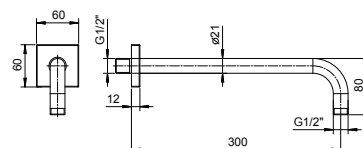

Art. 8107

Braccio doccia

- lunghezza 30 cm
- rosone quadro
- per installazione a parete
- ingresso da 1/2"

Cromo 86 02 8107
Nero Opaco 86 13 8107

Acciaio spazzolato 86 93 8107

OPTIONAL Parte da incasso per cartongesso

Art. W046 91 00 W046

Art. 8108

Braccio doccia

- lunghezza 45 cm
- rosone quadro
- per installazione a parete
- ingresso da 1/2"

Cromo 86 02 8108
Nero Opaco 86 13 8108

Acciaio spazzolato 86 93 8108