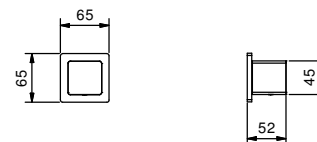

External piece

Cromo 34 02 F491B
Nero Opaco 34 13 F491B

Acciaio spazzolato 34 93 F491B