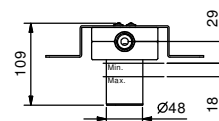

Built-in piece

44 00 M063A

TOTAL PRICE

Cromo
Nero Opaco

Acciaio spazzolato

Miscelatore doccia incasso

- maniglie
- con rosoni
- deviatore a rotazione a **2 uscite**
- ingressi da 1/2"
- isolamento acustico

Art. F181B