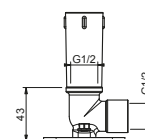

OPTIONAL Parte da incasso per cartongesso

Art. W046 91 00 W046