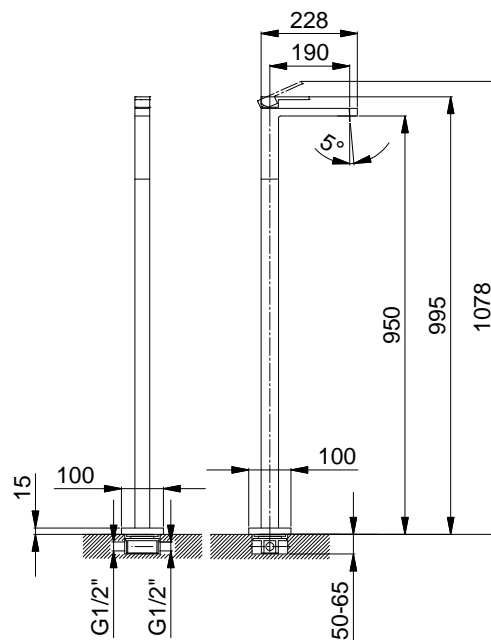

Built-in piece

19 00 3336A

TOTAL PRICE

Cromo
Nero Opaco