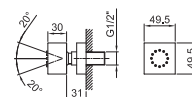

Cromo 90 02 9193

Art. 9671**Flessibile**

- materiale di base: PVC
- 200 cm
- 1/2" conico x 1/2" conico

Cromo 90 02 9671
Nero Opaco 90 13 9671

Acciaio spazzolato 90 93 9671

Art. 8024**Soffione laterale**

- materiale di base: ottone
- orientabile
- sistema anticalcare
- ingresso da 1/2"