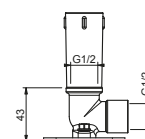

OPTIONAL Parte da incasso per cartongesso

Art. W046 91 00 W046