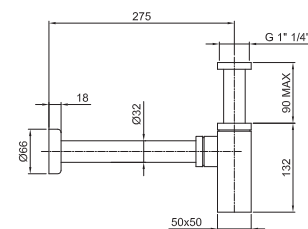

Art. 9500

Sifone a bottiglia

- quadrato
- 1" 1/4
- per lavabo

N.B. elenco completo delle finiture nella sezione articoli vari in fondo al listino

Cromo 91 02 9500