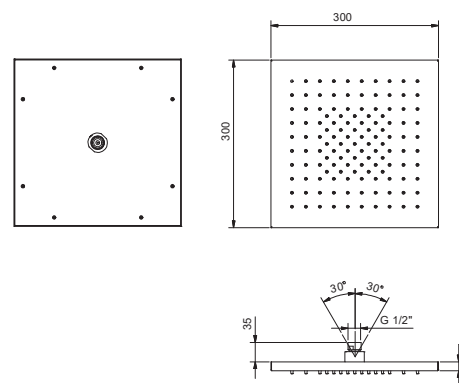

Art. K053

Soffione multifunzione

- ACQUAFIT
- Funzioni acqua :
- funzione 1: 125 ugelli anticalcare pioggia concentrata al centro
- 30x30 cm
- materiale di base: acciaio
- valvola di non ritorno
- limitatore di portata 12 l/min a 3 bar

N.B. Condizioni necessarie per il corretto funzionamento: Portata min.: 9 l/min