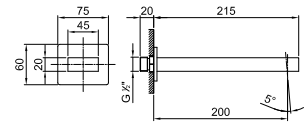

Art. F045

Bocca vasca da parete

- interasse bocca 20 cm
- ingresso da 1/2"

Cromo	34 02 F045
Nero Opaco	34 13 F045
Acciaio spazzolato	34 93 F045