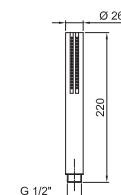

Art. 9673

Doccetta

- SUN
- materiale di base: ABS
- limitatore di portata 9 l/min
- sistema anticalcare
- valvola di non ritorno

Cromo 90 02 9673
Nero Opaco 90 13 9673