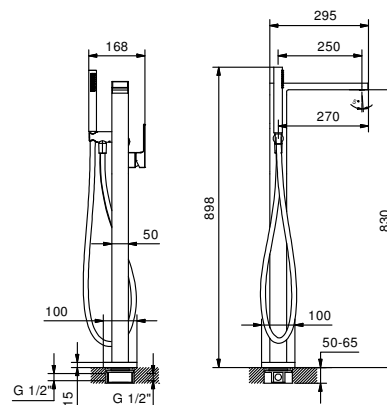

Art. 3380A

Built-in piece

19 00 3380A

TOTAL PRICE

Cromo
Nero Opaco