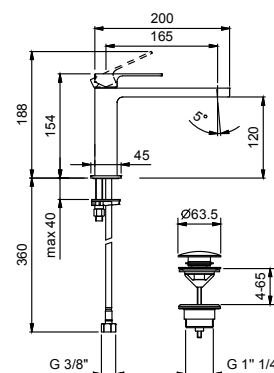

Miscelatore lavabo bocca prolungata monoforo

- interasse bocca 16,5 cm
- maniglia
- limitatore di portata 5 l/min a 3 bar
- flessibili di alimentazione
- CON SCARICO a pressione

Cromo 34 02 F003F
Nero Opaco 34 13 F003F

Acciaio spazzolato 34 93 F003F