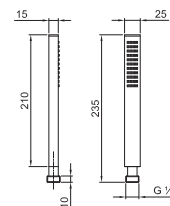

Art. 9418

Doccetta

- SOHO
- limitatore di portata 9 l/min
- sistema anticalcare
- valvola di non ritorno