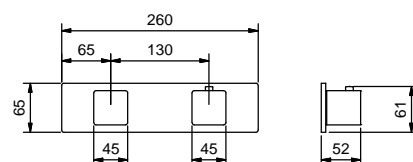

External piece

Cromo 34 02 F473B
Nero Opaco 34 13 F473B

Acciaio spazzolato 34 93 F473B

Art. D373A