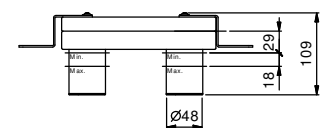

F809B

Parte esterna

Cromo	34 02 F809B
Nero Opaco	34 13 F809B
Matt Gun Metal PVD	34 P5 F809B
Matt British Gold PVD	34 P6 F809B
Matt Copper PVD	34 P9 F809B
Deep Black PVD	34 S1 F809B

Acciaio spazzolato   **34 93 F809B**