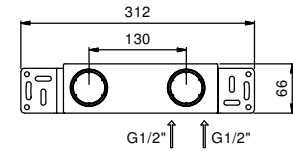

lead $\varnothing$ free

Miscelatore lavabo da parete

- interasse bocca 14 cm
- maniglia
- con piastra
- limitatore di portata 5 l/min a 3 bar
- ingressi da 1/2"
- isolamento acustico
- SENZA SCARICO

F810B

Parte esterna

Cromo	34 02 F810B
Nero Opaco	34 13 F810B
Matt Gun Metal PVD	34 P5 F810B
Matt British Gold PVD	34 P6 F810B
Matt Copper PVD	34 P9 F810B
Deep Black PVD	34 S1 F810B

Acciaio spazzolato   **34 93 F810B**