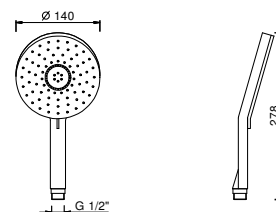

**Doccetta**

- SOHO
- limitatore di portata 9 l/min
- sistema anticalcare
- valvola di non ritorno

Cromo  
Nero Opaco

90 02 9418  
90 13 9418

9890

**Doccetta**

- DISCO
- materiale di base: ABS
- Ø 14 cm
- 2 getti: 72 ugelli pioggia, 4 ugelli massaggio
- limitatore di portata 12 l/min
- sistema anticalcare
- valvola di non ritorno

Cromo

90 02 9890

8016

**Asta doccia**

- lunghezza 90 cm
- senza presa acqua
- senza doccetta
- flessibile PVC 150 cm
- cursore orientabile

Cromo

86 02 8016

**Acciaio spazzolato****86 93 8016**