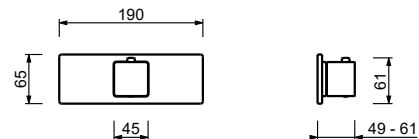

Miscelatore termostatico doccia incasso 3/4"

- maniglia
- ingressi da 3/4"
- isolamento acustico
- senza rubinetto di arresto **da ordinare separatamente**

N.B. il miscelatore deve essere sempre ordinato con il rubinetto di arresto F491B+D391A

F400B

Parte esterna

Cromo	34 02 F400B
Nero Opaco	34 13 F400B
Matt Gun Metal PVD	34 P5 F400B
Matt British Gold PVD	34 P6 F400B
Matt Copper PVD	34 P9 F400B
Deep Black PVD	34 S1 F400B

Acciaio spazzolato   **34 93 F400B**