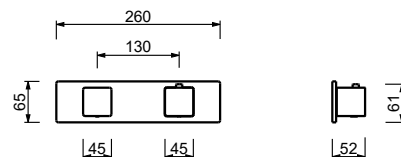

Miscelatore termostatico doccia incasso 3/4"

- maniglie
- deviatore a rotazione con chiusura a **2 uscite**
- solo per montaggio orizzontale
- ingressi da 3/4"

F472B

Parte esterna

Cromo	34 02 F472B
Nero Opaco	34 13 F472B
Matt Gun Metal PVD	34 P5 F472B
Matt British Gold PVD	34 P6 F472B
Matt Copper PVD	34 P9 F472B
Deep Black PVD	34 S1 F472B

Acciaio spazzolato   **34 93 F472B**