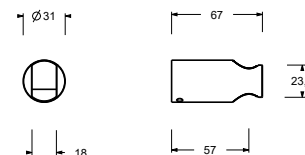

Supporto doccetta fisso

- innesto per flessibile con calotta conica
- materiale di base: ottone

Cromo	90 02 Q133
Nero Opaco	90 13 Q133
Matt Gun Metal PVD	90 P5 Q133
Matt British Gold PVD	90 P6 Q133
Matt Copper PVD	90 P9 Q133
Deep Black PVD	90 S1 Q133

0992

Supporto doccetta snodato

- innesto per flessibile con calotta conica

Cromo	90 02 0992

9349