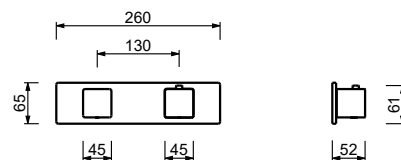

Parte esterna

Cromo	34 02 F473B
Nero Opaco	34 13 F473B
Matt Gun Metal PVD	34 P5 F473B
Matt British Gold PVD	34 P6 F473B
Matt Copper PVD	34 P9 F473B
Deep Black PVD	34 S1 F473B

Acciaio spazzolato   **34 93 F473B**