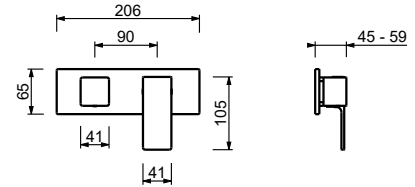

Miscelatore doccia incasso

- maniglie
- con piastra
- deviatore a rotazione a **2 uscite**
- ingressi da 1/2"
- isolamento acustico
- solo per montaggio orizzontale

F182B

Parte esterna

Cromo	34 02 F182B
Nero Opaco	34 13 F182B
Matt Gun Metal PVD	34 P5 F182B
Matt British Gold PVD	34 P6 F182B
Matt Copper PVD	34 P9 F182B
Deep Black PVD	34 S1 F182B

Acciaio spazzolato   **34 93 F182B**