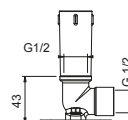

8107

Braccio doccia

- lunghezza 30 cm
- rosone quadro
- per installazione a parete
- ingresso da 1/2"

Cromo	86 02 8107
Nero Opaco	86 13 8107
Matt Gun Metal PVD	86 P5 8107
Matt British Gold PVD	86 P6 8107
Matt Copper PVD	86 P9 8107
Deep Black PVD	86 S1 8107

Acciaio spazzolato 86 93 8107

OPTIONAL: Parte da incasso per cartongesso

W046 91 00 W046