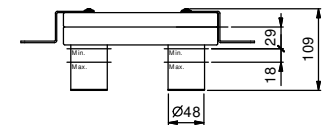

lead $\varnothing$ free

Miscelatore lavabo da parete

- interasse bocca 14 cm
- maniglia
- con piastra
- limitatore di portata 5 l/min a 3 bar
- ingressi da 1/2"
- isolamento acustico
- SENZA SCARICO

F810B

Parte esterna

Cromo	34 02 F810B
Nero Opaco	34 13 F810B
Matt Gun Metal PVD	34 P5 F810B
Matt British Gold PVD	34 P6 F810B
Matt Copper PVD	34 P9 F810B
Deep Black PVD	34 S1 F810B

Acciaio spazzolato   **34 93 F810B**