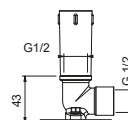

OPTIONAL: Parte da incasso per cartongesso

W046 91 00 W046