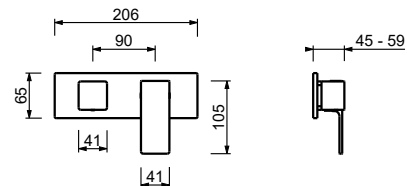

Miscelatore doccia incasso

- maniglie
- con piastra
- deviatore a rotazione a **3 uscite**
- ingressi da 1/2"
- solo per montaggio orizzontale
- isolamento acustico

F183B

Parte esterna

Cromo	34 02 F183B
Nero Opaco	34 13 F183B
Matt Gun Metal PVD	34 P5 F183B
Matt British Gold PVD	34 P6 F183B
Matt Copper PVD	34 P9 F183B
Deep Black PVD	34 S1 F183B

Acciaio spazzolato   **34 93 F183B**