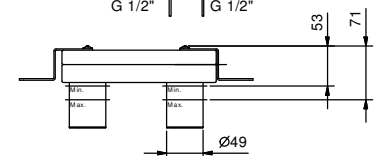

Parte esterna

Cromo	34 02 F811B
Nero Opaco	34 13 F811B
Matt Gun Metal PVD	34 P5 F811B
Matt British Gold PVD	34 P6 F811B
Matt Copper PVD	34 P9 F811B
Deep Black PVD	34 S1 F811B

Acciaio spazzolato   **34 93 F811B**