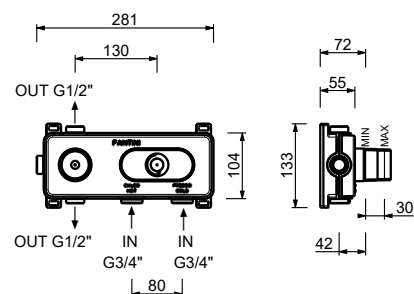

Parte da incasso

19 00 D372A