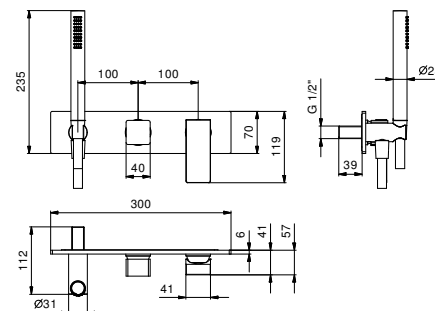

F784B

Parte esterna

Cromo	34 02 F784B
Nero Opaco	34 13 F784B
Matt Gun Metal PVD	34 P5 F784B
Matt British Gold PVD	34 P6 F784B
Matt Copper PVD	34 P9 F784B
Deep Black PVD	34 S1 F784B

Acciaio spazzolato   **34 93 F784B**