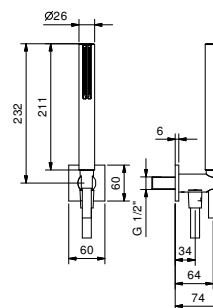

Completo doccia

- doccetta SUN
- presa acqua con supporto per doccetta
- rosone quadro
- flessibile PVC 150 cm
- ingresso da 1/2"

Cromo	86 02 8105
Nero Opaco	86 13 8105