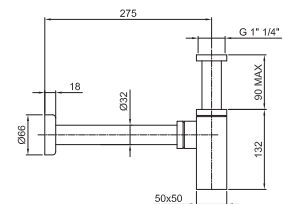

9500

**Sifone a bottiglia**

- quadrato
- 1" 1/4
- per lavabo

**N.B. elenco completo delle finiture nella sezione articoli vari in fondo al listino**

Cromo    91 02 9500

8364

**Coppia di rubinetti filtro**

- con chiusura
- filtro ispezionabile
- ingresso da 1/2"