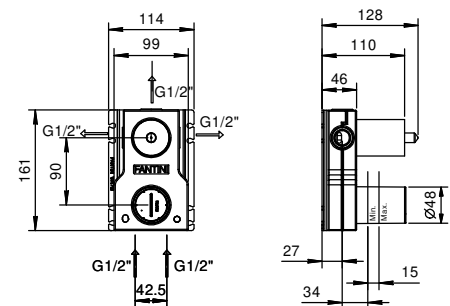

M587A

Parte da incasso

44 00 M587A