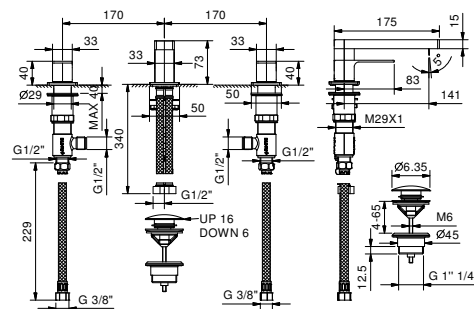

F304
lead∅free

Gruppo lavabo 3 fori

- interasse bocca 14 cm
- maniglie
- limitatore di portata 5 l/min a 3 bar
- vitone ceramico 90°
- flessibili di alimentazione
- CON SCARICO a pressione

Cromo	34 02 F304
Nero Opaco	34 13 F304
Matt Gun Metal PVD	34 P5 F304
Matt British Gold PVD	34 P6 F304
Matt Copper PVD	34 P9 F304
Deep Black PVD	34 S1 F304