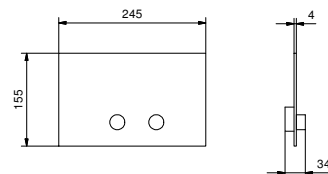

W216

Placca di comando per cassette di scarico

- materiale di base: acciaio
- comandi a rilievo
- con pulsanti tondi
- compatibile con TECEBOX OCTA II
- profondità minima : consultare le istruzioni di montaggio
- senza fissaggi a vista

N.B. elenco completo delle finiture nella sezione articoli vari in fondo al listino