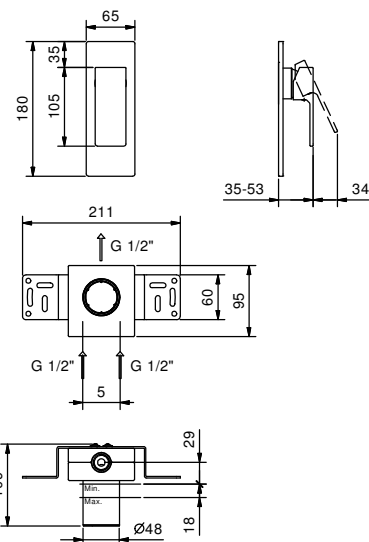

**Acciaio spazzolato**      **34 93 F863B**

**M063A****Parte da incasso**

44 00 M063A

**Miscelatore doccia incasso**

- maniglie
- con rosoni
- deviatore a rotazione a **2 uscite**
- ingressi da 1/2"
- isolamento acustico
- solo per montaggio verticale