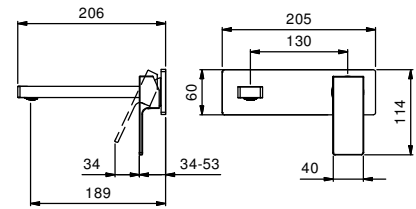

lead $\varnothing$ free

Miscelatore lavabo da parete

- interasse bocca 19 cm
- maniglia
- con piastra
- limitatore di portata 5 l/min a 3 bar
- ingressi da 1/2"
- isolamento acustico
- SENZA SCARICO

F813B

Parte esterna

Cromo	34 02 F813B
Nero Opaco	34 13 F813B
Matt Gun Metal PVD	34 P5 F813B
Matt British Gold PVD	34 P6 F813B
Matt Copper PVD	34 P9 F813B
Deep Black PVD	34 S1 F813B

Acciaio spazzolato   **34 93 F813B**