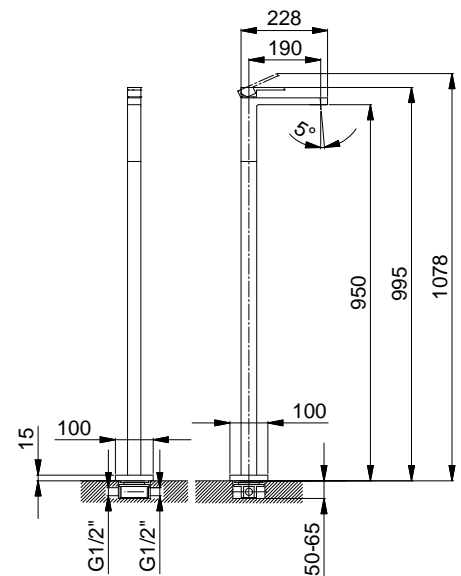

Parte da incasso

19 00 3336A