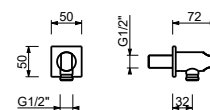

Cromo
Nero Opaco
Matt Gun Metal PVD
Matt British Gold PVD
Matt Copper PVD
Deep Black PVD

91 02 9446
91 13 9446
91 P5 9446
91 P6 9446
91 P9 9446
91 S1 9446

Acciaio spazzolato

91 93 9446