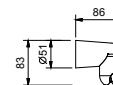

9417

Presa acqua

- rosone quadro
- materiale di base: ottone
- senza supporto doccetta

Cromo	91 02 9417
Nero Opaco	91 13 9417
Matt Gun Metal PVD	91 P5 9417
Matt British Gold PVD	91 P6 9417
Matt Copper PVD	91 P9 9417
Deep Black PVD	91 S1 9417

Acciaio spazzolato   **91 93 9417**

9129

Supporto doccetta fisso

- innesto per flessibile con calotta conica
- materiale di base: ABS

Cromo	90 02 9129
Nero Opaco	90 13 9129

Q133

Supporto doccetta fisso

- innesto per flessibile con calotta conica
- materiale di base: ottone

Cromo	90 02 Q133
Nero Opaco	90 13 Q133
Matt Gun Metal PVD	90 P5 Q133
Matt British Gold PVD	90 P6 Q133
Matt Copper PVD	90 P9 Q133
Deep Black PVD	90 S1 Q133

0992

Supporto doccetta snodato

- innesto per flessibile con calotta conica

Cromo	90 02 0992

9349

Flessibile

- materiale di base: PVC
- 150 cm
- 1/2" conico x 1/2" conico

Cromo	90 02 9349
Nero Opaco	90 13 9349
Matt Gun Metal PVD	90 P5 9349
Matt British Gold PVD	90 P6 9349
Matt Copper PVD	90 P9 9349

Acciaio spazzolato   **90 93 9349**