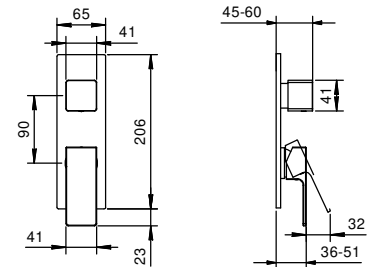

Miscelatore doccia incasso

- maniglie
- con piastra
- deviatore a rotazione a **2 uscite**
- ingressi da 1/2"
- isolamento acustico
- solo per montaggio verticale

F185B

Parte esterna

Cromo	34 02 F185B
Nero Opaco	34 13 F185B
Matt Gun Metal PVD	34 P5 F185B
Matt British Gold PVD	34 P6 F185B
Matt Copper PVD	34 P9 F185B
Deep Black PVD	34 S1 F185B

Acciaio spazzolato   **34 93 F185B**