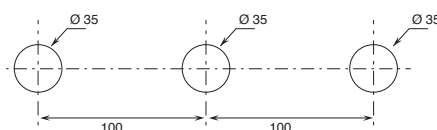

### FORATURA DEI PIANI SANITARI:

- Miscelatori lavabo e bidet:

nelle confezioni è contenuto un anello forato da montare alla base del rubinetto per la copertura del foro.

Se il diametro del foro eseguito è contenuto in queste misure MIN 24 mm - MAX 25 mm:

**NON OCCORRE UTILIZZARE L'ANELLO BASE.**

Se il diametro del foro è contenuto in queste misure MIN 25,1 mm - MAX 35 mm:

**È NECESSARIO UTILIZZARE L'ANELLO BASE.**

- Gruppo lavabo 3 fori.