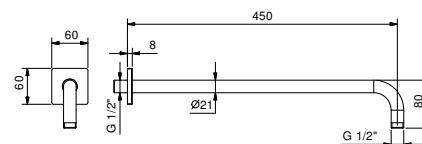

OPTIONAL: Parte da incasso per cartongesso

W046 91 00 W046