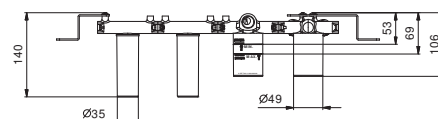

Parte esterna

Cromo	34 02 F721B
Nero Opaco	34 13 F721B
Matt Gun Metal PVD	34 P5 F721B
Matt British Gold PVD	34 P6 F721B
Matt Copper PVD	34 P9 F721B
Deep Black PVD	34 S1 F721B

Acciaio spazzolato   **34 93 F721B**