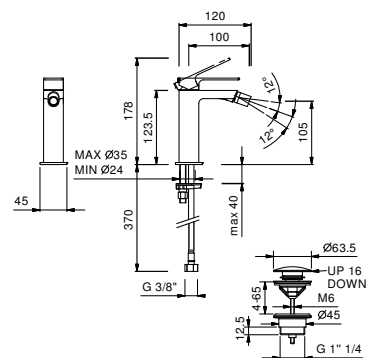

F008WF

Miscelatore bidet monoforo

- interasse bocca 10 cm
- maniglia
- limitatore di portata 5 l/min a 3 bar
- aeratore snodato
- flessibili di alimentazione
- SENZA SCARICO

Cromo	34 02 F008WF
Nero Opaco	34 13 F008WF
Matt Gun Metal PVD	34 P5 F008WF
Matt British Gold PVD	34 P6 F008WF
Matt Copper PVD	34 P9 F008WF
Deep Black PVD	34 S1 F008WF

Acciaio spazzolato 34 93 F008WF

F008F

Miscelatore bidet monoforo

- interasse bocca 10 cm
- maniglia
- limitatore di portata 5 l/min a 3 bar
- aeratore snodato
- flessibili di alimentazione
- CON SCARICO a pressione

Cromo	34 02 F008F
Nero Opaco	34 13 F008F
Matt Gun Metal PVD	34 P5 F008F
Matt British Gold PVD	34 P6 F008F
Matt Copper PVD	34 P9 F008F
Deep Black PVD	34 S1 F008F

Acciaio spazzolato 34 93 F008F

8487

Idrospray doppia funzione

- per pulizia WC
- per igiene personale in abbinamento a miscelatore doccia
- presa acqua con supporto per doccetta
- rubinetto di arresto
- materiale di base: ottone
- rosone quadro
- flessibile PVC 120 cm
- ingresso da 1/2"

N.B. elenco completo delle finiture nella sezione articoli vari in fondo al listino

N.B: Nickel PVD spazzolato per abbinamento con serie in Acciaio

Cromo	91 02 8487
Nero Opaco	91 13 8487
Nickel PVD spazzolato	91 92 8487
Matt Gun Metal PVD	91 P5 8487
Matt British Gold PVD	91 P6 8487
Matt Copper PVD	91 P9 8487
Deep Black PVD	91 S1 8487