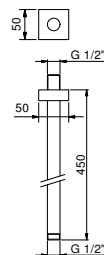

8041

Braccio doccia

- lunghezza 45 cm
- rosone quadro
- per installazione a soffitto
- ingresso da 1/2"

Cromo	86 02 8041
Nero Opaco	86 13 8041
Matt Gun Metal PVD	86 P5 8041
Matt British Gold PVD	86 P6 8041
Matt Copper PVD	86 P9 8041
Deep Black PVD	86 S1 8041

Acciaio spazzolato **86 93 8041**

OPTIONAL: Parte da incasso per cartongesso

W046 91 00 W046