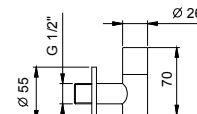

8364

Coppia di rubinetti filtro

- con chiusura
- filtro ispezionabile
- ingresso da 1/2"

N.B. elenco completo delle finiture nella sezione articoli vari in fondo al listino