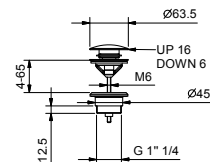

8434

Scarico

- 1" 1/4
- tappo a pressione
- per lavabi senza troppo pieno
- per lavabi con troppo pieno
- universale

N.B. elenco completo delle finiture nella sezione articoli vari in fondo al listino