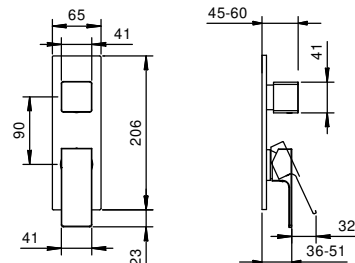

Miscelatore doccia incasso

- maniglie
- con piastra
- deviatore a rotazione a **3 uscite**
- ingressi da 1/2"
- isolamento acustico
- solo per montaggio verticale

F187B

Parte esterna

Cromo	34 02 F187B
Nero Opaco	34 13 F187B
Matt Gun Metal PVD	34 P5 F187B
Matt British Gold PVD	34 P6 F187B
Matt Copper PVD	34 P9 F187B
Deep Black PVD	34 S1 F187B

Acciaio spazzolato   **34 93 F187B**