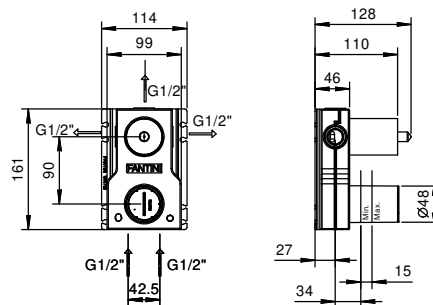

M587A

Parte da incasso

44 00 M587A