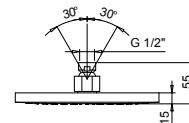

8008

Soffione a pioggia

- 20x20 cm
- materiale di base: ottone
- limitatore di portata 12 l/min a 3 bar
- sistema anticalcare
- ingresso da 1/2"
- valvola di non ritorno

N.B. Condizioni necessarie per il corretto funzionamento: Portata min.: 10 l/min