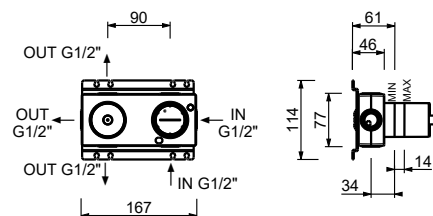

M687A

Parte da incasso

44 00 M687A