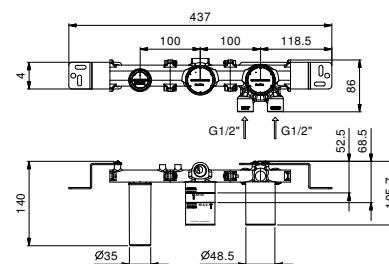

R084A

Parte da incasso

44 00 R084A