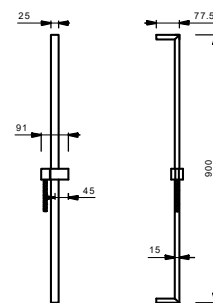

Cromo

90 02 9890

8016

**Asta doccia**

- lunghezza 90 cm
- senza presa acqua
- senza doccetta
- flessibile PVC 150 cm
- cursore orientabile

Cromo

86 02 8016

**Acciaio spazzolato****86 93 8016**