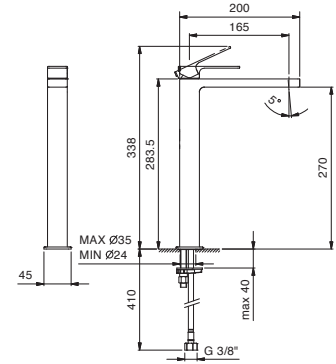

F006WF
lead $\emptyset$ free

Miscelatore lavabo alto monoforo

- interasse bocca 16,5 cm
- maniglia
- limitatore di portata 5 l/min a 3 bar
- flessibili di alimentazione
- SENZA SCARICO

Cromo	34 02 F006WF
Nero Opaco	34 13 F006WF
Matt Gun Metal PVD	34 P5 F006WF
Matt British Gold PVD	34 P6 F006WF
Matt Copper PVD	34 P9 F006WF
Deep Black PVD	34 S1 F006WF

Acciaio spazzolato   **34 93 F006WF**