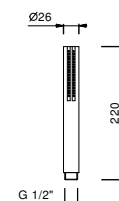

Doccetta

- SUN
- materiale di base: ABS
- limitatore di portata 9 l/min
- sistema anticalcare
- valvola di non ritorno

Cromo	90 02 9673
Nero Opaco	90 13 9673