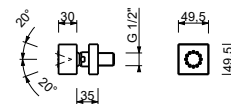

9193

Flessibile

- materiale di base: ottone
- flessibile in ottone 150 cm
- flessibile in ottone 140 cm nelle versioni in PVD
- Ø 15 mm
- 1/2" conico x 1/2" conico

Cromo	90 02 9193
Nero Opaco	90 13 9193
Matt Gun Metal PVD	90 P5 9193
Matt British Gold PVD	90 P6 9193
Matt Copper PVD	90 P9 9193

9671

Flessibile

- materiale di base: PVC
- 200 cm
- 1/2" conico x 1/2" conico

Cromo	90 02 9671
Nero Opaco	90 13 9671
Matt Gun Metal PVD	90 P5 9671
Matt British Gold PVD	90 P6 9671
Matt Copper PVD	90 P9 9671

Acciaio spazzolato 90 93 9671

8024

Soffione laterale

- materiale di base: ottone
- orientabile
- sistema anticalcare
- ingresso da 1/2"

Cromo	86 02 8024
Nero Opaco	86 13 8024
Matt Gun Metal PVD	86 P5 8024
Matt British Gold PVD	86 P6 8024
Matt Copper PVD	86 P9 8024
Deep Black PVD	86 S1 8024

8056

Soffione laterale

- orientabile
- materiale di base: ABS
- sistema anticalcare
- ingresso da 1/2"
- parte da incasso integrata

Cromo	86 02 8056