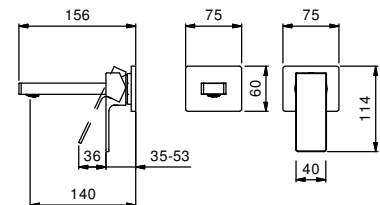

F809B

Parte esterna

Cromo	34 02 F809B
Nero Opaco	34 13 F809B
Matt Gun Metal PVD	34 P5 F809B
Matt British Gold PVD	34 P6 F809B
Matt Copper PVD	34 P9 F809B
Deep Black PVD	34 S1 F809B

Acciaio spazzolato   **34 93 F809B**