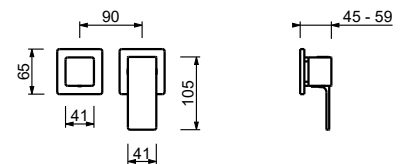

F181B

Parte esterna

Cromo	34 02 F181B
Nero Opaco	34 13 F181B
Matt Gun Metal PVD	34 P5 F181B
Matt British Gold PVD	34 P6 F181B
Matt Copper PVD	34 P9 F181B
Deep Black PVD	34 S1 F181B

Acciaio spazzolato   **34 93 F181B**