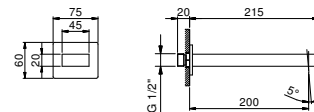

Bocca vasca da parete

- interasse bocca 20 cm
- ingresso da 1/2"

Cromo	34 02 F045
Nero Opaco	34 13 F045
Matt Gun Metal PVD	34 P5 F045
Matt British Gold PVD	34 P6 F045
Matt Copper PVD	34 P9 F045
Deep Black PVD	34 S1 F045

Acciaio spazzolato   **34 93 F045**