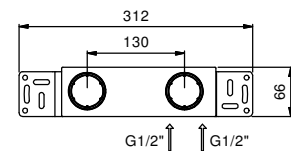

F809B

Parte esterna

Cromo	34 02 F809B
Nero Opaco	34 13 F809B
Matt Gun Metal PVD	34 P5 F809B
Matt British Gold PVD	34 P6 F809B
Matt Copper PVD	34 P9 F809B
Deep Black PVD	34 S1 F809B

Acciaio spazzolato   **34 93 F809B**