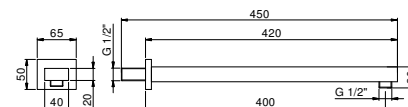

8081

**Braccio doccia**

- lunghezza 40 cm
- rosone rettangolare
- ingresso da 1/2"
- per installazione a parete

Cromo	86 02 8081
-------	------------

**Acciaio spazzolato** 86 93 8081**OPTIONAL: Parte da incasso per cartongesso****W046** 91 00 W046