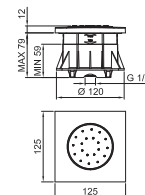

9193

Flessibile

- materiale di base: ottone
- flessibile in ottone 150 cm
- flessibile in ottone 140 cm nelle versioni in PVD
- Ø 15 mm
- 1/2" conico x 1/2" conico

Cromo	90 02 9193
Nero Opaco	90 13 9193
Matt Gun Metal PVD	90 P5 9193
Matt British Gold PVD	90 P6 9193
Matt Copper PVD	90 P9 9193

9671

Flessibile

- materiale di base: PVC
- 200 cm
- 1/2" conico x 1/2" conico

Cromo	90 02 9671
Nero Opaco	90 13 9671
Matt Gun Metal PVD	90 P5 9671
Matt British Gold PVD	90 P6 9671
Matt Copper PVD	90 P9 9671

Acciaio spazzolato 90 93 9671

8024

Soffione laterale

- materiale di base: ottone
- orientabile
- sistema anticalcare
- ingresso da 1/2"

Cromo	86 02 8024
Nero Opaco	86 13 8024
Matt Gun Metal PVD	86 P5 8024
Matt British Gold PVD	86 P6 8024
Matt Copper PVD	86 P9 8024
Deep Black PVD	86 S1 8024

8056

Soffione laterale

- orientabile
- materiale di base: ABS
- sistema anticalcare
- ingresso da 1/2"
- parte da incasso integrata

Cromo	86 02 8056