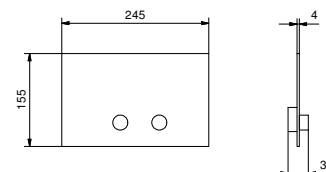

Placca di comando per cassette di scarico

- materiale di base: acciaio
- comandi a rilievo
- con pulsanti tondi
- compatibile con GEBERIT SIGMA8, SIGMA12
- senza fissaggi a vista

N.B. elenco completo delle finiture nella sezione articoli vari in fondo al listino