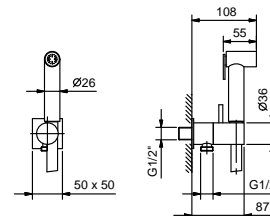

8487

Idrospray doppia funzione

- per pulizia WC
- per igiene personale in abbinamento a miscelatore doccia
- presa acqua con supporto per doccetta
- rubinetto di arresto
- materiale di base: ottone
- rosone quadro
- flessibile PVC 120 cm
- ingresso da 1/2"

N.B. elenco completo delle finiture nella sezione articoli vari in fondo al listino

N.B: Nickel PVD spazzolato per abbinamento con serie in Acciaio