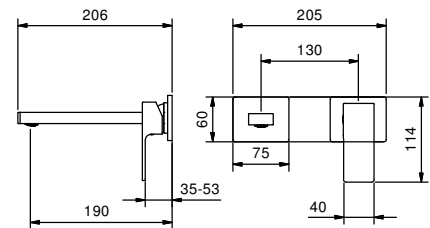

Parte esterna

Cromo	34 02 F811B
Nero Opaco	34 13 F811B
Matt Gun Metal PVD	34 P5 F811B
Matt British Gold PVD	34 P6 F811B
Matt Copper PVD	34 P9 F811B
Deep Black PVD	34 S1 F811B

Acciaio spazzolato   **34 93 F811B**