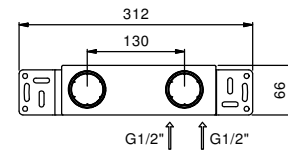

lead $\varnothing$ free

Miscelatore lavabo da parete

- interasse bocca 19 cm
- maniglia
- con piastra
- limitatore di portata 5 l/min a 3 bar
- ingressi da 1/2"
- isolamento acustico
- SENZA SCARICO

F813B

Parte esterna

Cromo	34 02 F813B
Nero Opaco	34 13 F813B
Matt Gun Metal PVD	34 P5 F813B
Matt British Gold PVD	34 P6 F813B
Matt Copper PVD	34 P9 F813B
Deep Black PVD	34 S1 F813B

Acciaio spazzolato   **34 93 F813B**