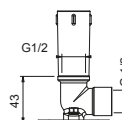

8039

Braccio doccia

- lunghezza 45 cm
- rosone quadro
- per installazione a parete
- ingresso da 1/2"

Cromo	86 02 8039
Nero Opaco	86 13 8039
Matt Gun Metal PVD	86 P5 8039
Matt British Gold PVD	86 P6 8039
Matt Copper PVD	86 P9 8039
Deep Black PVD	86 S1 8039

Acciaio spazzolato 86 93 8039

OPTIONAL: Parte da incasso per cartongesso

W046 91 00 W046