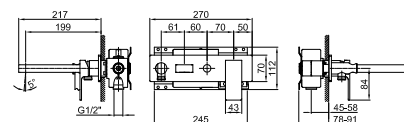

Miscelatore vasca incasso

- interasse bocca 20 cm
- maniglia
- deviatore a rotazione a **2 uscite**
- doccetta FIT
- presa acqua con supporto per doccetta
- flessibile PVC 150 cm
- ingressi da 1/2"

F721B

Parte esterna

Cromo	34 02 F721B
Nero Opaco	34 13 F721B
Matt Gun Metal PVD	34 P5 F721B
Matt British Gold PVD	34 P6 F721B
Matt Copper PVD	34 P9 F721B
Deep Black PVD	34 S1 F721B

Acciaio spazzolato   **34 93 F721B**

R021A

Parte da incasso

44 00 R021A

Miscelatore vasca incasso

- interasse bocca 20 cm
- maniglia
- deviatore automatico a **2 uscite**
- doccetta FIT
- presa acqua con supporto per doccetta
- flessibile PVC 150 cm
- ingressi da 1/2"
- isolamento acustico

F021B

Parte esterna

Cromo	34 02 F021B
Nero Opaco	34 13 F021B
Matt Gun Metal PVD	34 P5 F021B
Matt British Gold PVD	34 P6 F021B
Matt Copper PVD	34 P9 F021B
Deep Black PVD	34 S1 F021B

Acciaio spazzolato   **34 93 F021B**

D020A

Parte da incasso

22 00 D020A