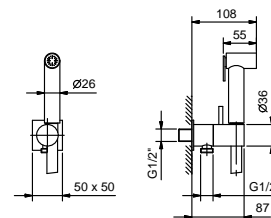

N.B. elenco completo delle finiture nella sezione articoli vari in fondo al listino