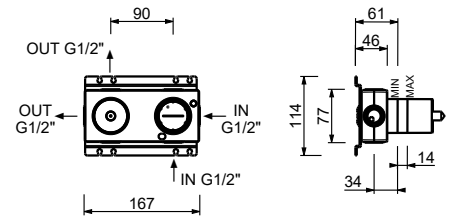

M685A

Parte da incasso

44 00 M685A