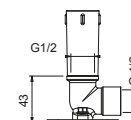

OPTIONAL: Parte da incasso per cartongesso

W046 91 00 W046