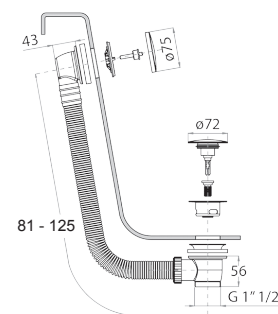

W216

Placca di comando per cassette di scarico

- materiale di base: acciaio
- comandi a rilievo
- con pulsanti tondi
- compatibile con TECEBOX OCTA II
- profondità minima : consultare le istruzioni di montaggio
- senza fissaggi a vista

N.B. elenco completo delle finiture nella sezione articoli vari in fondo al listino

Acciaio lucido	91 38 W216
Nero Opaco	91 13 W216
Matt Gun Metal PVD	91 P5 W216
Matt British Gold PVD	91 P6 W216
Matt Copper PVD	91 P9 W216
Deep Black PVD	91 S1 W216

Acciaio spazzolato 91 93 W216

8487

Idrospray doppia funzione

- per pulizia WC
- per igiene personale in abbinamento a miscelatore doccia
- presa acqua con supporto per doccetta
- rubinetto di arresto
- materiale di base: ottone
- rosone quadro
- flessibile PVC 120 cm
- ingresso da 1/2"

N.B. elenco completo delle finiture nella sezione articoli vari in fondo al listino

Cromo	91 02 8487
Nero Opaco	91 13 8487
Nickel PVD spazzolato	91 92 8487
Matt Gun Metal PVD	91 P5 8487
Matt British Gold PVD	91 P6 8487
Matt Copper PVD	91 P9 8487
Deep Black PVD	91 S1 8487

W001

Colonna scarico vasca

- con maniglia
- CON SCARICO

N.B. elenco completo delle finiture nella sezione articoli vari in fondo al listino

Cromo	91 02 W001
Nero Opaco	91 13 W001
Matt Gun Metal PVD	91 P5 W001
Matt British Gold PVD	91 P6 W001
Matt Copper PVD	91 P9 W001
Deep Black PVD	91 S1 W001

Acciaio spazzolato 91 93 W001