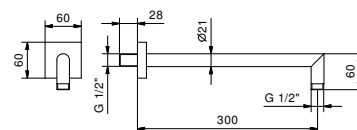

OPTIONAL: Parte da incasso per cartongesso

W046 91 00 W046