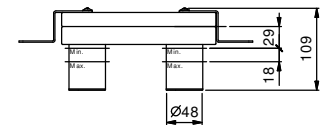

lead $\varnothing$ free

Miscelatore lavabo da parete

- interasse bocca 19 cm
- maniglia
- con piastra
- limitatore di portata 5 l/min a 3 bar
- ingressi da 1/2"
- isolamento acustico
- SENZA SCARICO

F813B

Parte esterna

Cromo	34 02 F813B
Nero Opaco	34 13 F813B
Matt Gun Metal PVD	34 P5 F813B
Matt British Gold PVD	34 P6 F813B
Matt Copper PVD	34 P9 F813B
Deep Black PVD	34 S1 F813B

Acciaio spazzolato   **34 93 F813B**