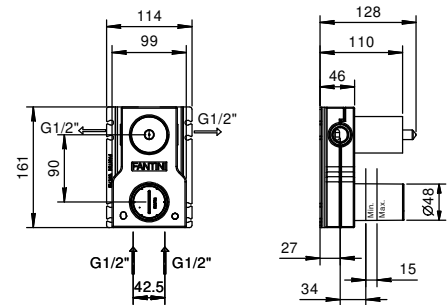

M585A

Parte da incasso

44 00 M585A