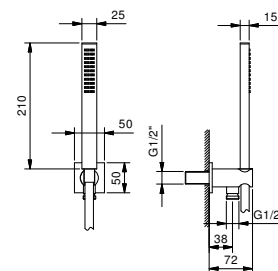

Completo doccia

- doccetta SOHO
- presa acqua con supporto per doccetta
- rosone quadro
- flessibile PVC 150 cm
- ingresso da 1/2"

Cromo	86 02 8021
Nero Opaco	86 13 8021