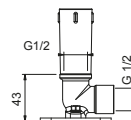

8041

Braccio doccia

- lunghezza 45 cm
- rosone quadro
- per installazione a soffitto
- ingresso da 1/2"

Cromo	86 02 8041
Nero Opaco	86 13 8041
Matt Gun Metal PVD	86 P5 8041
Matt British Gold PVD	86 P6 8041
Matt Copper PVD	86 P9 8041
Deep Black PVD	86 S1 8041

Acciaio spazzolato **86 93 8041**

OPTIONAL: Parte da incasso per cartongesso

W046 91 00 W046