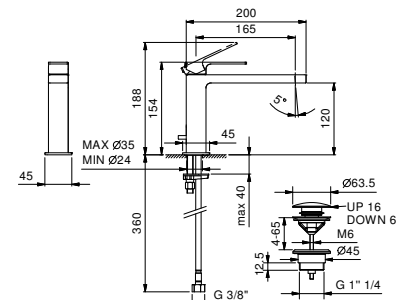

F003F
lead $\varnothing$ free

Miscelatore lavabo bocca prolungata monoforo

- interasse bocca 16,5 cm
- maniglia
- limitatore di portata 5 l/min a 3 bar
- flessibili di alimentazione
- CON SCARICO a pressione

Cromo	34 02 F003F
Nero Opaco	34 13 F003F
Matt Gun Metal PVD	34 P5 F003F
Matt British Gold PVD	34 P6 F003F
Matt Copper PVD	34 P9 F003F
Deep Black PVD	34 S1 F003F

Acciaio spazzolato   **34 93 F003F**