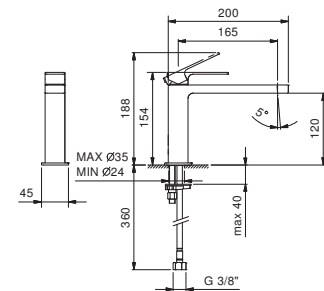

F003WF
lead $\varnothing$ free

Miscelatore lavabo bocca prolungata monoforo

- interasse bocca 16,5 cm
- maniglia
- limitatore di portata 5 l/min a 3 bar
- flessibili di alimentazione
- SENZA SCARICO

Cromo	34 02 F003WF
Nero Opaco	34 13 F003WF
Matt Gun Metal PVD	34 P5 F003WF
Matt British Gold PVD	34 P6 F003WF
Matt Copper PVD	34 P9 F003WF
Deep Black PVD	34 S1 F003WF

Acciaio spazzolato   **34 93 F003WF**