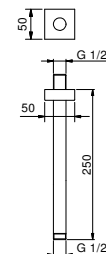

OPTIONAL: Parte da incasso per cartongesso

W046 91 00 W046