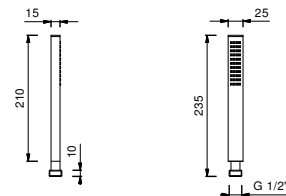

9418

Doccetta

- SOHO
- limitatore di portata 9 l/min
- sistema anticalcare
- valvola di non ritorno

Cromo
Nero Opaco

90 02 9418
90 13 9418

9890

Doccetta

- DISCO
- materiale di base: ABS
- Ø 14 cm
- 2 getti: 72 ugelli pioggia, 4 ugelli massaggio
- limitatore di portata 12 l/min
- sistema anticalcare
- valvola di non ritorno