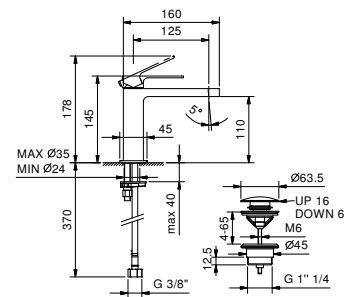

F004F
lead $\varnothing$ free

Miscelatore lavabo monoforo

- interasse bocca 12,5 cm
- maniglia
- limitatore di portata 5 l/min a 3 bar
- flessibili di alimentazione
- CON SCARICO a pressione

Cromo	34 02 F004F
Nero Opaco	34 13 F004F
Matt Gun Metal PVD	34 P5 F004F
Matt British Gold PVD	34 P6 F004F
Matt Copper PVD	34 P9 F004F
Deep Black PVD	34 S1 F004F

Acciaio spazzolato   **34 93 F004F**