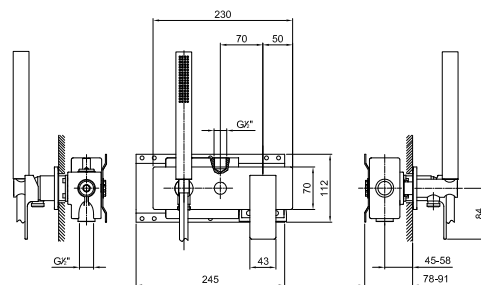

Miscelatore doccia incasso

- maniglie
- deviatore automatico a **2 uscite**
- doccetta FIT
- presa acqua con supporto per doccetta
- flessibile PVC 150 cm
- ingressi da 1/2"
- isolamento acustico

F084B

Parte esterna

Cromo	34 02 F084B
Nero Opaco	34 13 F084B
Matt Gun Metal PVD	34 P5 F084B
Matt British Gold PVD	34 P6 F084B
Matt Copper PVD	34 P9 F084B
Deep Black PVD	34 S1 F084B

Acciaio spazzolato   **34 93 F084B**

D084A

Parte da incasso

22 00 D084A