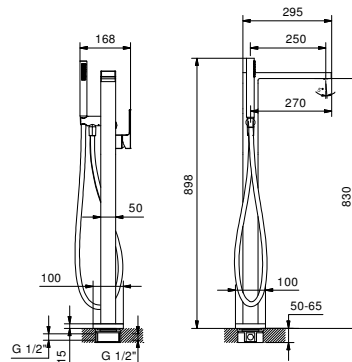

Miscelatore vasca da pavimento

- interasse bocca 25 cm
- maniglia
- deviatore a pulsante a **2 uscite**
- doccetta FIT
- supporto doccetta
- flessibile PVC 125 cm
- ingressi da 1/2"
- su colonna

F080B

3380A

Parte esterna

Cromo	34 02 F080B
Nero Opaco	34 13 F080B
Matt Gun Metal PVD	34 P5 F080B
Matt British Gold PVD	34 P6 F080B
Matt Copper PVD	34 P9 F080B
Deep Black PVD	34 S1 F080B

Parte da incasso

19 00 3380A

VASCA : bocche

F045

Bocca vasca da parete

- interasse bocca 20 cm
- ingresso da 1/2"

Cromo	34 02 F045
Nero Opaco	34 13 F045
Matt Gun Metal PVD	34 P5 F045
Matt British Gold PVD	34 P6 F045
Matt Copper PVD	34 P9 F045
Deep Black PVD	34 S1 F045

Acciaio spazzolato   **34 93 F045**