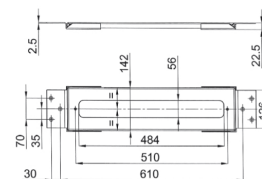

**Struttura per bordo vasca**

- placchette coprivite
- piastra di montaggio
- senza placca di copertura

**N.B. da completare con rivestimenti che consentano l'ispezione**

Cromo      91 02 9325

9670

**Struttura per bordo vasca**