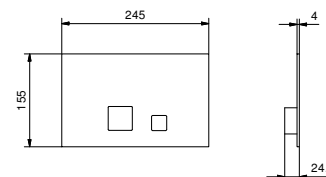

Placca di comando per cassette di scarico

- materiale di base: acciaio
- comandi a filo
- con pulsanti quadri
- compatibile con GEBERIT SIGMA8, SIGMA12
- senza fissaggi a vista

N.B. elenco completo delle finiture nella sezione articoli vari in fondo al listino