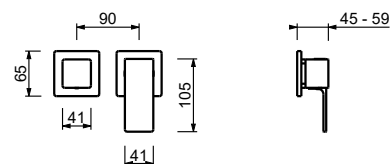

F189B

Parte esterna

Cromo	34 02 F189B
Nero Opaco	34 13 F189B
Matt Gun Metal PVD	34 P5 F189B
Matt British Gold PVD	34 P6 F189B
Matt Copper PVD	34 P9 F189B
Deep Black PVD	34 S1 F189B

Acciaio spazzolato   **34 93 F189B**