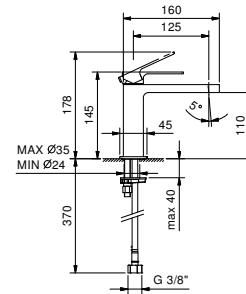

F004WF
lead $\varnothing$ free

Miscelatore lavabo monoforo

- interasse bocca 12,5 cm
- maniglia
- limitatore di portata 5 l/min a 3 bar
- flessibili di alimentazione
- SENZA SCARICO

Cromo	34 02 F004WF
Nero Opaco	34 13 F004WF
Matt Gun Metal PVD	34 P5 F004WF
Matt British Gold PVD	34 P6 F004WF
Matt Copper PVD	34 P9 F004WF
Deep Black PVD	34 S1 F004WF

Acciaio spazzolato   **34 93 F004WF**