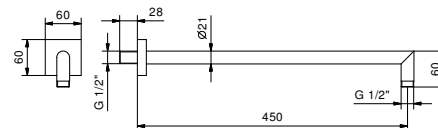

8039

Braccio doccia

- lunghezza 45 cm
- rosone quadro
- per installazione a parete
- ingresso da 1/2"

Cromo	86 02 8039
Nero Opaco	86 13 8039
Matt Gun Metal PVD	86 P5 8039
Matt British Gold PVD	86 P6 8039
Matt Copper PVD	86 P9 8039
Deep Black PVD	86 S1 8039

Acciaio spazzolato 86 93 8039

OPTIONAL: Parte da incasso per cartongesso

W046 91 00 W046