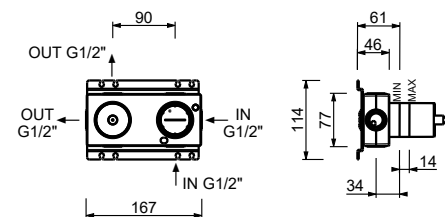

M685A

Parte da incasso

44 00 M685A