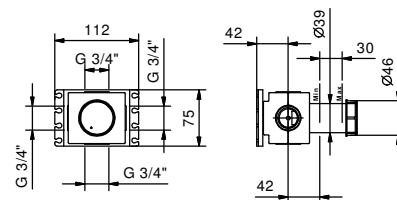

D391A

Parte da incasso

19 00 D391A