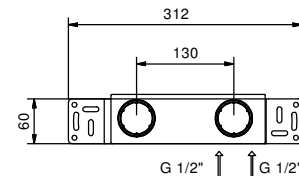

Parte esterna

Cromo	34 02 F811B
Nero Opaco	34 13 F811B
Matt Gun Metal PVD	34 P5 F811B
Matt British Gold PVD	34 P6 F811B
Matt Copper PVD	34 P9 F811B
Deep Black PVD	34 S1 F811B

Acciaio spazzolato   **34 93 F811B**