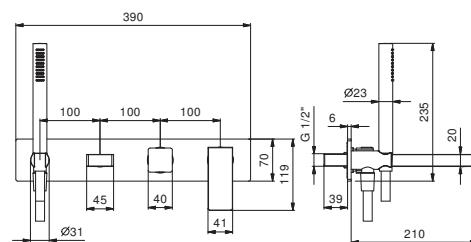

Miscelatore vasca incasso

- interasse bocca 20 cm
- maniglia
- deviatore a rotazione a **2 uscite**
- doccetta FIT
- presa acqua con supporto per doccetta
- flessibile PVC 150 cm
- ingressi da 1/2"

F721B

Parte esterna

Cromo	34 02 F721B
Nero Opaco	34 13 F721B
Matt Gun Metal PVD	34 P5 F721B
Matt British Gold PVD	34 P6 F721B
Matt Copper PVD	34 P9 F721B
Deep Black PVD	34 S1 F721B

Acciaio spazzolato   **34 93 F721B**