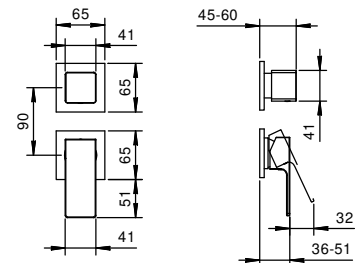

F189B

Parte esterna

Cromo	34 02 F189B
Nero Opaco	34 13 F189B
Matt Gun Metal PVD	34 P5 F189B
Matt British Gold PVD	34 P6 F189B
Matt Copper PVD	34 P9 F189B
Deep Black PVD	34 S1 F189B

Acciaio spazzolato   **34 93 F189B**