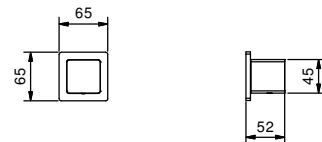

F491B

Parte esterna

Cromo	34 02 F491B
Nero Opaco	34 13 F491B
Matt Gun Metal PVD	34 P5 F491B
Matt British Gold PVD	34 P6 F491B
Matt Copper PVD	34 P9 F491B
Deep Black PVD	34 S1 F491B

Acciaio spazzolato   **34 93 F491B**