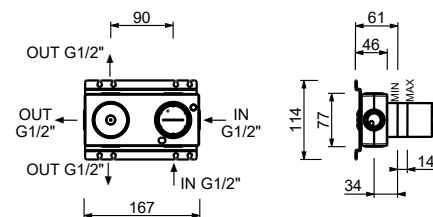

M687A

Parte da incasso

44 00 M687A