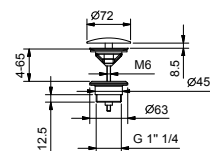

Scarico

- 1" 1/4
- per lavabi senza troppo pieno
- per lavabi con troppo pieno
- uscita libera
- universale

N.B. elenco completo delle finiture nella sezione articoli vari in fondo al listino