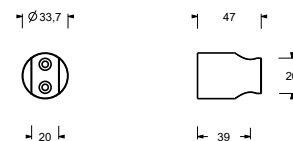

9417

Presa acqua

- rosone quadro
- materiale di base: ottone
- senza supporto doccetta

Cromo	91 02 9417
Nero Opaco	91 13 9417
Matt Gun Metal PVD	91 P5 9417
Matt British Gold PVD	91 P6 9417
Matt Copper PVD	91 P9 9417
Deep Black PVD	91 S1 9417

Acciaio spazzolato   **91 93 9417**

9129

Supporto doccetta fisso

- innesto per flessibile con calotta conica
- materiale di base: ABS

Cromo	90 02 9129
Nero Opaco	90 13 9129