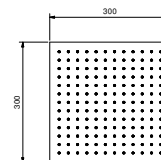

Soffione a pioggia

- 30x30 cm
- materiale di base: ABS
- limitatore di portata 12 l/min a 3 bar
- sistema anticalcare
- ingresso da 1/2"
- valvola di non ritorno

N.B. Condizioni necessarie per il corretto funzionamento: Portata min.: 10 l/min