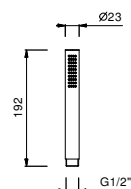

Doccetta

- FIT
- materiale di base: ottone
- materiale di base: acciaio
- limitatore di portata 9 l/min
- sistema anticalcare
- valvola di non ritorno

Cromo	90 02 8783
Nero Opaco	90 13 8783
Matt Gun Metal PVD	90 P5 8783
Matt British Gold PVD	90 P6 8783
Matt Copper PVD	90 P9 8783
Deep Black PVD	90 S1 8783

Acciaio spazzolato   **90 93 8783**