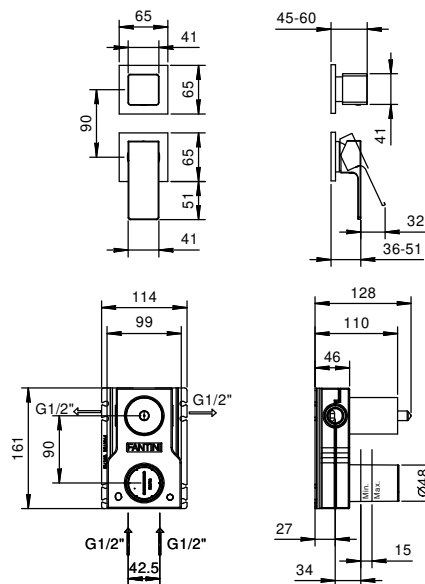

F181B

Parte esterna

Cromo	34 02 F181B
Nero Opaco	34 13 F181B
Matt Gun Metal PVD	34 P5 F181B
Matt British Gold PVD	34 P6 F181B
Matt Copper PVD	34 P9 F181B
Deep Black PVD	34 S1 F181B

Acciaio spazzolato   **34 93 F181B**