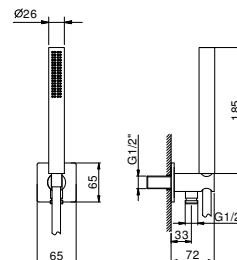

Completo doccia

- doccetta FIT
- presa acqua con supporto per doccetta
- rosone quadro
- flessibile PVC 150 cm
- ingresso da 1/2"

Cromo	86 02 8068
Nero Opaco	86 13 8068
Matt Gun Metal PVD	86 P5 8068
Matt British Gold PVD	86 P6 8068
Matt Copper PVD	86 P9 8068
Deep Black PVD	86 S1 8068

Acciaio spazzolato **86 93 8068**