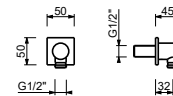

Acciaio spazzolato   **91 93 9417**

9129

Supporto doccetta fisso

- innesto per flessibile con calotta conica
- materiale di base: ABS

Cromo	90 02 9129
Nero Opaco	90 13 9129