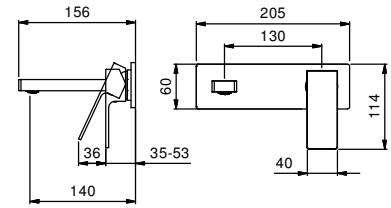

lead $\varnothing$ free

Miscelatore lavabo da parete

- interasse bocca 14 cm
- maniglia
- con piastra
- limitatore di portata 5 l/min a 3 bar
- ingressi da 1/2"
- isolamento acustico
- SENZA SCARICO

F810B

Parte esterna

Cromo	34 02 F810B
Nero Opaco	34 13 F810B
Matt Gun Metal PVD	34 P5 F810B
Matt British Gold PVD	34 P6 F810B
Matt Copper PVD	34 P9 F810B
Deep Black PVD	34 S1 F810B

Acciaio spazzolato   **34 93 F810B**