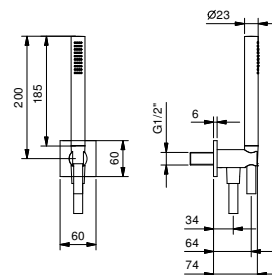

8116

Completo doccia

- doccetta FIT
- presa acqua con supporto per doccetta
- rosone quadro
- flessibile PVC 150 cm
- ingresso da 1/2"

Cromo	86 02 8116
Nero Opaco	86 13 8116
Matt Gun Metal PVD	86 P5 8116
Matt British Gold PVD	86 P6 8116
Matt Copper PVD	86 P9 8116
Deep Black PVD	86 S1 8116

Acciaio spazzolato   **86 93 8116**