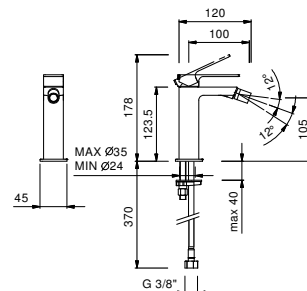

F008WF

Miscelatore bidet monoforo

- interasse bocca 10 cm
- maniglia
- limitatore di portata 5 l/min a 3 bar
- aeratore snodato
- flessibili di alimentazione
- SENZA SCARICO

Cromo	34 02 F008WF
Nero Opaco	34 13 F008WF
Matt Gun Metal PVD	34 P5 F008WF
Matt British Gold PVD	34 P6 F008WF
Matt Copper PVD	34 P9 F008WF
Deep Black PVD	34 S1 F008WF

Acciaio spazzolato 34 93 F008WF

F008F

Miscelatore bidet monoforo

- interasse bocca 10 cm
- maniglia
- limitatore di portata 5 l/min a 3 bar
- aeratore snodato
- flessibili di alimentazione
- CON SCARICO a pressione