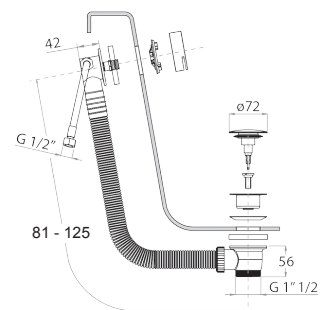

W002

Colonna scarico vasca

- con maniglia
- erogazione dal troppo pieno
- CON SCARICO

N.B. elenco completo delle finiture nella sezione articoli vari in fondo al listino

Cromo	91 02 W002
Nero Opaco	91 13 W002
Matt Gun Metal PVD	91 P5 W002
Matt British Gold PVD	91 P6 W002
Matt Copper PVD	91 P9 W002
Deep Black PVD	91 S1 W002

Acciaio spazzolato   **91 93 W002**

9325

Struttura per bordo vasca

- placchette coprivite
- piastra di montaggio
- senza placca di copertura

N.B. da completare con rivestimenti che consentano l'ispezione

Cromo   91 02 9325

9670

Struttura per bordo vasca

- placchette coprivite
- piastra di montaggio
- senza placca di copertura

N.B. da completare con rivestimenti che consentano l'ispezione

Cromo   91 02 9670