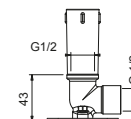

8081

**Braccio doccia**

- lunghezza 40 cm
- rosone rettangolare
- ingresso da 1/2"
- per installazione a parete

Cromo	86 02 8081
-------	------------

**Acciaio spazzolato** 86 93 8081**OPTIONAL: Parte da incasso per cartongesso****W046** 91 00 W046