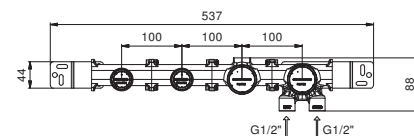

Parte esterna

Cromo	34 02 F721B
Nero Opaco	34 13 F721B
Matt Gun Metal PVD	34 P5 F721B
Matt British Gold PVD	34 P6 F721B
Matt Copper PVD	34 P9 F721B
Deep Black PVD	34 S1 F721B

Acciaio spazzolato   **34 93 F721B**