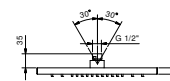

Soffione multifunzione

- ACQUAFIT
- Funzioni acqua :
- funzione 1: 125 ugelli anticalcare **pioggia concentrata al centro**
- 30x30 cm
- materiale di base: acciaio
- valvola di non ritorno
- limitatore di portata 12 l/min a 3 bar

N.B. Condizioni necessarie per il corretto funzionamento: Portata min.: 9 l/min