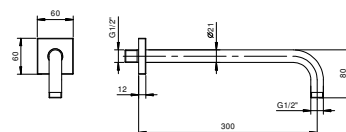

8107

Braccio doccia

- lunghezza 30 cm
- rosone quadro
- per installazione a parete
- ingresso da 1/2"

Cromo	86 02 8107
Nero Opaco	86 13 8107
Matt Gun Metal PVD	86 P5 8107
Matt British Gold PVD	86 P6 8107
Matt Copper PVD	86 P9 8107
Deep Black PVD	86 S1 8107

Acciaio spazzolato 86 93 8107

OPTIONAL: Parte da incasso per cartongesso

W046 91 00 W046