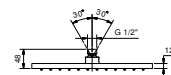

Soffione a pioggia

- 30x30 cm
- materiale di base: ABS
- limitatore di portata 12 l/min a 3 bar
- sistema anticalcare
- ingresso da 1/2"
- valvola di non ritorno

N.B. Condizioni necessarie per il corretto funzionamento: Portata min.: 10 l/min