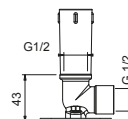

OPTIONAL: Parte da incasso per cartongesso

W046 91 00 W046