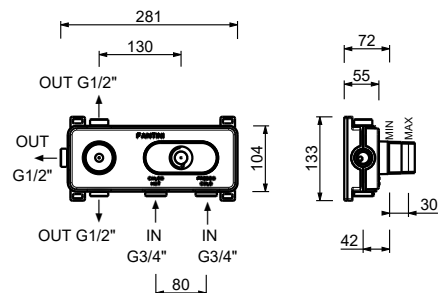

Parte da incasso

19 00 D373A