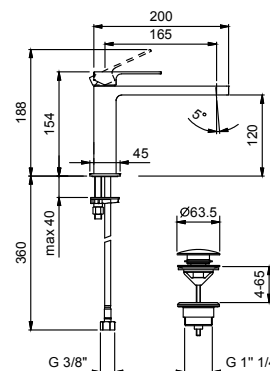

Смеситель для раковины на 1 отверстие, удлиненный излив

- вылет 16,5 см
- ручка
- ограничитель потока воды до 5 л/мин при 3 бар
- подводка
- ДОННЫЙ КЛАПАН НАЖИМНОГО ТИПА

Хром 34 02 F003F
Черный матовый 34 13 F003F

Матовая натуральная сталь 34 93 F003F