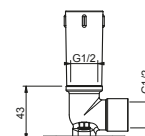

OPTIONAL Встроенная часть для гипсокартона

АРТ. W046 91 00 W046