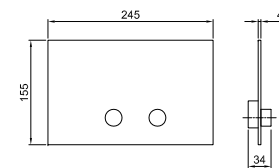

APT. 8402

Кнопка смыва

- Базовый материал: Нержавеющая Сталь
- Выступающие кнопки
- с круглыми кнопками
- сочетается с GEBERIT SIGMA8, SIGMA12
- без видимых крепежей

Н. В. полный список отделок в разделе прочие статьи в конце прайс листа"

Блестящая натуральная сталь 91 38 8402
Черный матовый 91 13 8402

Матовая натуральная сталь 91 93 8402

APT. 8403

Кнопка смыва

- Базовый материал: Нержавеющая Сталь
- кнопки смыва
- с квадратными кнопками
- сочетается с GEBERIT SIGMA8, SIGMA12
- без видимых крепежей

Н. В. полный список отделок в разделе прочие статьи в конце прайс листа"

Блестящая натуральная сталь 91 38 8403
Черный матовый 91 13 8403

Матовая натуральная сталь 91 93 8403

APT. 8487

Гидроёршик с двойной функцией

- для очистки унитаза
- для личной гигиены, при использовании вместе со смесителем для душа
- шланговое подсоединение с держателем для ручной лейки
- Запорный вентиль
- Базовый материал: латунь
- квадратная розетка
- гибкий шланг 120 см ПВХ
- впуск 1/2"

Н. В. полный список отделок в разделе прочие статьи в конце прайс листа"

Хром 91 02 8487
Черный матовый 91 13 8487
Brushed Nickel PVD 91 92 8487

APT. W001

Слив для ванны

- с ручкой
- С ДОННЫМ КЛАПАНОМ

Н. В. полный список отделок в разделе прочие статьи в конце прайс листа"

Хром 91 02 W001
Черный матовый 91 13 W001

Матовая натуральная сталь 91 93 W001