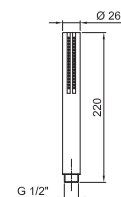

АРТ. 9673

Ручной душ

- SUN
- Базовый материал: ABS
- ограничитель потока до 9 л/мин
- система от известкового налета
- обратный клапан

Хром 90 02 9673
Черный матовый 90 13 9673