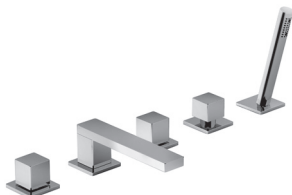

КАРТРИДЖ С КЕРАМИЧЕСКИМ ДИСКОМ, 1/4 ОБОРОТА

Наборный смеситель для ванны
_впуски 3/4"

F165
2 выпуска