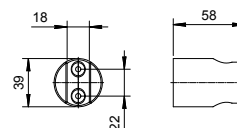

АРТ. 9129

Фиксированный держатель душа

- подключение к шлангу конической гайкой