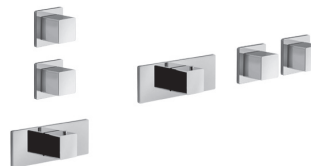

ПРИМЕР КОМБИНАЦИИ - 2 ВЫХОДА