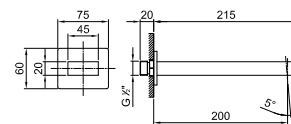

АРТ. F045

Излив из стены для ванны

- Вылет 20 см
- Впуск 1/2"

Хром	34 02 F045
Черный матовый	34 13 F045
Матовая натуральная сталь	34 93 F045