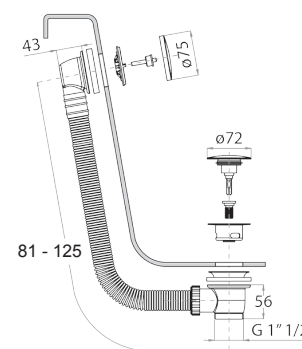

APT. 8402

Кнопка смыва

- Базовый материал: Нержавеющая Сталь
- Выступающие кнопки
- с круглыми кнопками
- сочетается с GEBERIT SIGMA8, SIGMA12
- без видимых крепежей

Н. В. полный список отделок в разделе прочие статьи в конце прайс листа"

Блестящая натуральная сталь 91 38 8402
Черный матовый 91 13 8402

Матовая натуральная сталь 91 93 8402

APT. 8403

Кнопка смыва

- Базовый материал: Нержавеющая Сталь
- кнопки смыва
- с квадратными кнопками
- сочетается с GEBERIT SIGMA8, SIGMA12
- без видимых крепежей

Н. В. полный список отделок в разделе прочие статьи в конце прайс листа"

Блестящая натуральная сталь 91 38 8403
Черный матовый 91 13 8403

Матовая натуральная сталь 91 93 8403

APT. 8487

Гидроёршик с двойной функцией

- для очистки унитаза
- для личной гигиены, при использовании вместе со смесителем для душа
- шланговое подсоединение с держателем для ручной лейки
- Запорный вентиль
- Базовый материал: латунь
- квадратная розетка
- гибкий шланг 120 см ПВХ
- впуск 1/2"

Н. В. полный список отделок в разделе прочие статьи в конце прайс листа"

Хром 91 02 8487
Черный матовый 91 13 8487
Brushed Nickel PVD 91 92 8487

APT. W001

Слив для ванны

- с ручкой
- С ДОННЫМ КЛАПАНОМ

Н. В. полный список отделок в разделе прочие статьи в конце прайс листа"

Хром 91 02 W001
Черный матовый 91 13 W001

Матовая натуральная сталь 91 93 W001