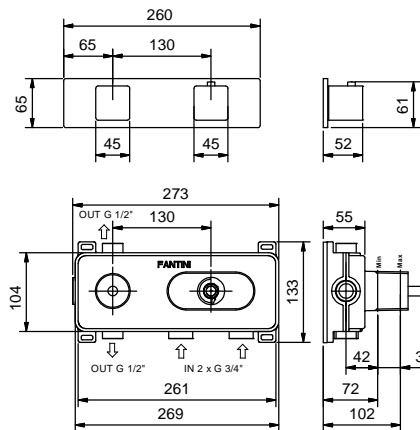

APT. F472B

Наружная часть

Хром 34 02 F472B
Черный матовый 34 13 F472B

Матовая натуральная сталь 34 93 F472B

APT. D372A

Внутренняя часть

19 00 D372A

ОБЩАЯ СТОИМОСТЬ