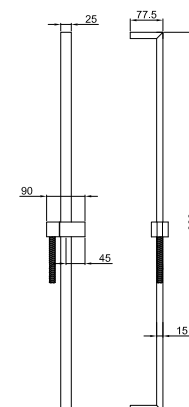

Хром 86 02 8016
Матовая натуральная сталь 86 93 8016