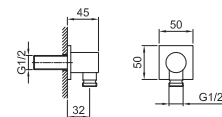

АРТ. 9417

Шланговое подключение

- квадратная розетка
- без держателя душа