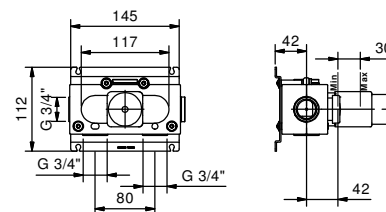

АРТ. D300A

Внутренняя часть

19 00 D300A

ОБЩАЯ СТОИМОСТЬ

Хром	
Черный матовый	
Матовая натуральная сталь	

Запорный вентиль 3/4"

- ручка
- картридж керамический 90°
- впуски 3/4"
- Звукоизолированные