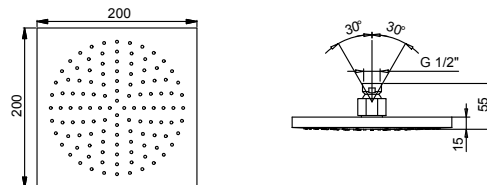

АРТ. 8008

Верхний душ

- 20x20 см
- Базовый материал: латунь
- ограничитель потока воды до 12 л/мин при 3 бар
- система от известкового налета
- впуск 1/2"
- обратный клапан

Н.В. Условия, необходимые для правильного функционирования: Мин. Поток: 10 л/мин