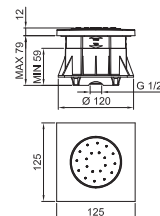

АРТ. 8056

Боковая форсунка

- регулируемая
- Базовый материал: ABS
- система от известкового налета
- впуск 1/2"
- встроенная часть в комплекте

Хром

86 02 8056