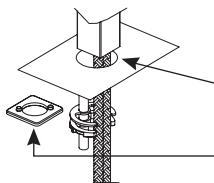

Техническая информация

Смесители MINT поставляются С РУЧКАМИ.

Все смесители для раковин и биде оснащены ограничителями расхода воды на 5 л/м.

РАЗМЕР ОТВЕРСТИЙ:

- Смесители для раковины и биде:

В комплект поставки входит накладка, которую нужно разместить у основания смесителя, чтобы закрыть отверстие.

Если диаметр отверстия в пределах МИН. 24 мм - МАКС. 25 мм:

НЕТ НЕОБХОДИМОСТИ ИСПОЛЬЗОВАТЬ НАКЛАДКУ.

Если диаметр отверстия в пределах МИН. 25,1 мм - МАКС. 35 мм:

ДОЛЖНА ИСПОЛЬЗОВАТЬСЯ НАКЛАДКА.

- Смеситель для раковины на 3 отверстия.