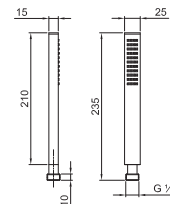

АРТ. 9418

Ручной душ

- SONO
- ограничитель потока до 9 л/мин
- система от известкового налета
- обратный клапан