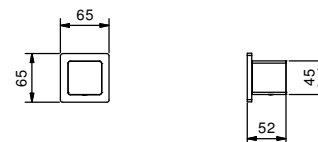

АРТ. F491B

Наружная часть

Хром	34 02 F491B
Черный матовый	34 13 F491B
Матовая натуральная сталь	34 93 F491B