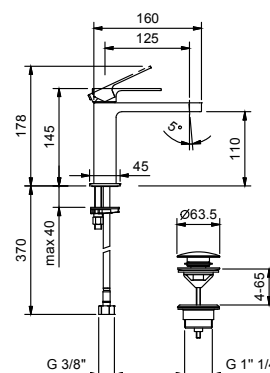

Смеситель для раковины на 1 отверстие

- вылет 12,5 см
- ручка
- ограничитель потока воды до 5 л/мин при 3 бар
- подводка
- ДОННЫЙ КЛАПАН НАЖИМНОГО ТИПА

Хром 34 02 F004F
Черный матовый 34 13 F004F

Матовая натуральная сталь 34 93 F004F