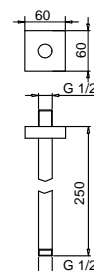

АРТ. 8040

Кронштейн для душевой лейки

- длина 25 см
- квадратная розетка
- потолочный
- впуск 1/2"

Хром 86 02 8040
Черный матовый 86 13 8040

Матовая натуральная сталь **86 93 8040**