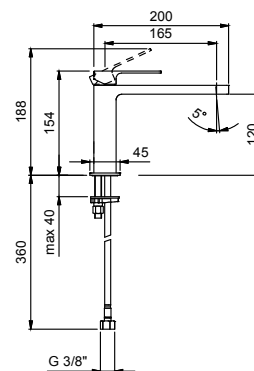

Смеситель для раковины на 1 отверстие, удлиненный излив

- вылет 16,5 см
- ручка
- ограничитель потока воды до 5 л/мин при 3 бар
- подводка
- БЕЗ ДОННОГО КЛАПАНА

Хром 34 02 F003WF
Черный матовый 34 13 F003WF

Матовая натуральная сталь 34 93 F003WF