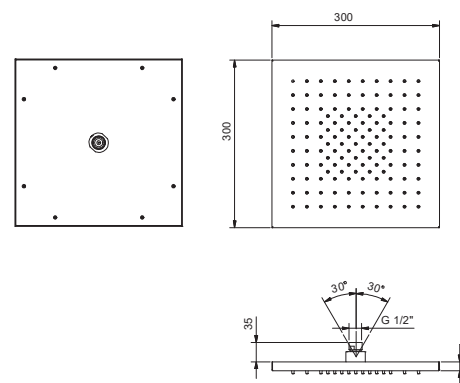

Блестящая натуральная сталь 79 38 K053
Черный матовый 79 13 K053

Матовая натуральная сталь 79 93 K053

АРТ. 8087

Верхний душ

- Базовый материал: Нержавеющая Сталь
- регулируемый
- система от известкового налета
- впуск 1/2"
- обратный клапан

Н.В. Условия, необходимые для правильного функционирования: Мин. Поток: 10 л/мин

Хром 86 02 8087