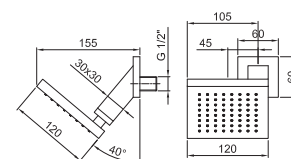

Н.В. Условия, необходимые для правильного функционирования: Мин. Поток: 10 л/мин

Хром 86 02 8087

АРТ. 8107

Кронштейн для душевой лейки

- длина 30 см
- квадратная розетка
- настенный
- впуск 1/2"

Хром 86 02 8107
Черный матовый 86 13 8107