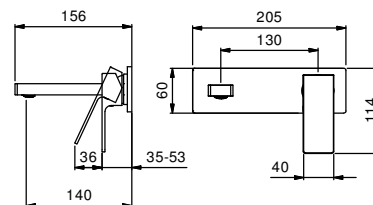

lead $\emptyset$ free

Смеситель из стены для раковины

- вылет 14 см
- ручка
- С планкой
- ограничитель потока воды до 5 л/мин при 3 бар
- впуски 1/2"
- Звукоизолированные
- БЕЗ ДОННОГО КЛАПАНА

АРТ. F810B

Наружная часть

Хром 34 02 F810B
Черный матовый 34 13 F810B

Матовая натуральная сталь 34 93 F810B