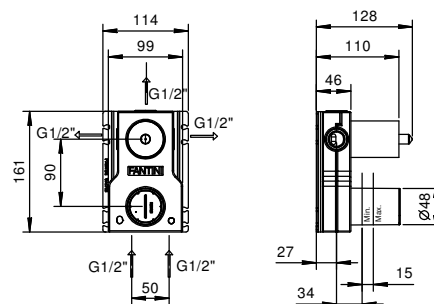

Внутренняя часть

44 00 M587A

ОБЩАЯ СТОИМОСТЬ

Хром
Черный матовый
Матовая натуральная сталь

Встраиваемый смеситель для душа

- ручки
- переключатель на **2 потока** с поворотной кнопкой
- ручная лейка FIT
- шланговое подсоединение с держателем для ручной лейки
- гибкий шланг 150 см ПВХ
- впуски 1/2"

APT. F784B