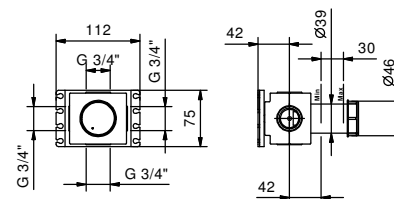

Внутренняя часть

19 00 D391A

ОБЩАЯ СТОИМОСТЬ

Хром	
Черный матовый	
Матовая натуральная сталь	

АРТ. W042

Опционально, с системой простого монтажа

- Планка и соединения
- Для простой вертикальной и горизонтальной установки термостатических смесителей
 - для установки- D300A / D391A - 1 выход
 - для установки- D300A / D391A - 2 выхода