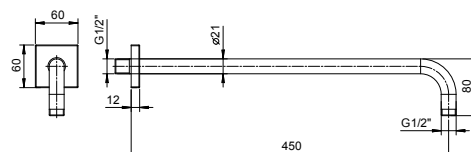

OPTIONAL Встроенная часть для гипсокартона

АРТ. W046 91 00 W046

АРТ. 8038

Кронштейн для душевой лейки

- длина 30 см
- квадратная розетка
- настенный
- впуск 1/2"

Хром 86 02 8038
Черный матовый 86 13 8038

Матовая натуральная сталь **86 93 8038**