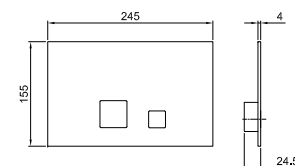

APT. 8402

Кнопка смыва

- Базовый материал: Нержавеющая Сталь
- Выступающие кнопки
- с круглыми кнопками
- сочетается с GEBERIT SIGMA8, SIGMA12
- без видимых крепежей

Н. В. полный список отделок в разделе прочие статьи в конце прайс листа"

Блестящая натуральная сталь 91 38 8402
Черный матовый 91 13 8402

Матовая натуральная сталь 91 93 8402

APT. 8403

Кнопка смыва

- Базовый материал: Нержавеющая Сталь
- кнопки смыва
- с квадратными кнопками
- сочетается с GEBERIT SIGMA8, SIGMA12
- без видимых крепежей

Н. В. полный список отделок в разделе прочие статьи в конце прайс листа"

Блестящая натуральная сталь 91 38 8403
Черный матовый 91 13 8403

Матовая натуральная сталь 91 93 8403

APT. 8487

Гидроёршик с двойной функцией

- для очистки унитаза
- для личной гигиены, при использовании вместе со смесителем для душа
- шланговое подсоединение с держателем для ручной лейки
- Запорный вентиль
- Базовый материал: латунь
- квадратная розетка
- гибкий шланг 120 см ПВХ
- впуск 1/2"

Н. В. полный список отделок в разделе прочие статьи в конце прайс листа"

Хром 91 02 8487
Черный матовый 91 13 8487
Brushed Nickel PVD 91 92 8487

APT. W001

Слив для ванны

- с ручкой
- С ДОННЫМ КЛАПАНОМ

Н. В. полный список отделок в разделе прочие статьи в конце прайс листа"

Хром 91 02 W001
Черный матовый 91 13 W001

Матовая натуральная сталь 91 93 W001