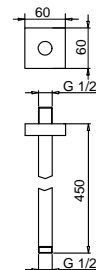

АРТ. 8041

Кронштейн для душевой лейки

- длина 45 см
- квадратная розетка
- потолочный
- впуск 1/2"

Хром 86 02 8041
Черный матовый 86 13 8041

Матовая натуральная сталь 86 93 8041