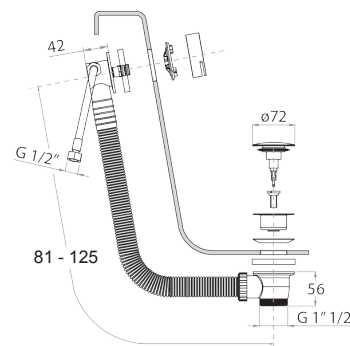

АРТ. W002

Слив для ванны

- с ручкой
- слив-перелив
- С ДОННЫМ КЛАПАНОМ

Н. В. полный список отделок в разделе прочие статьи в конце прайс листа"

Хром	91 02 W002
Черный матовый	91 13 W002
Матовая натуральная сталь	91 93 W002

АРТ. 9325

Установочная пластина для наборного смесителя для ванны

- заглушки
- установочная пластина
- без финишной пластины

Необходимо предусмотреть, чтобы при финишной отделке была предусмотрена возможность последующей проверки

Хром	91 02 9325

АРТ. 9670

Установочная пластина для наборного смесителя для ванны

- заглушки
- установочная пластина
- без финишной пластины

Необходимо предусмотреть, чтобы при финишной отделке была предусмотрена возможность последующей проверки

Хром	91 02 9670