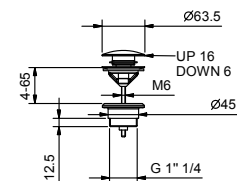

АРТ. 8434

Донный клапан

- 1" 1/4
- с нажимным механизмом "Push-Open",
- для раковин без перелива
- для раковин с переливом
- универсальный слив

Н. В. полный список отделки в разделе прочие статьи в конце прайс листа"

Хром 91 02 8434
Черный матовый 91 13 8434

Матовая натуральная сталь 91 93 8434