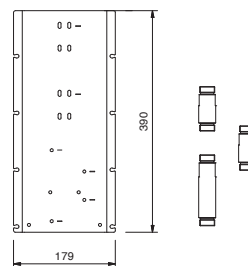

Внутренняя часть

19 00 D391A

ОБЩАЯ СТОИМОСТЬ

Хром	
Черный матовый	
Матовая натуральная сталь	

АРТ. W042

Опционально, с системой простого монтажа

- Планка и соединения
- Для простой вертикальной и горизонтальной установки термостатических смесителей
 - для установки- D300A / D391A - 1 выход
 - для установки- D300A / D391A - 2 выхода