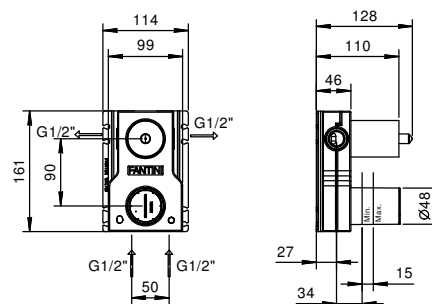

Внутренняя часть

44 00 M585A

ОБЩАЯ СТОИМОСТЬ

Хром
Черный матовый

Матовая натуральная сталь