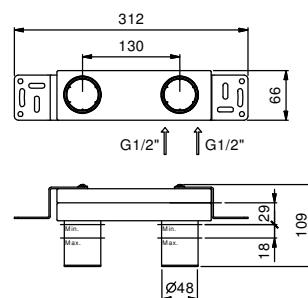

Внутренняя часть

44 00 M011A

ОБЩАЯ СТОИМОСТЬ

Хром
Черный матовый
Матовая натуральная сталь

lead $\emptyset$ free

Напольный смеситель для раковины

- вылет 19 см
- ручка
- ограничитель потока воды до 5 л/мин при 3 бар
- впуски 1/2"
- БЕЗ ДОННОГО КЛАПАНА

АРТ. F036B

Наружная часть

Хром 34 02 F036B
Черный матовый 34 13 F036B

АРТ. 3336A