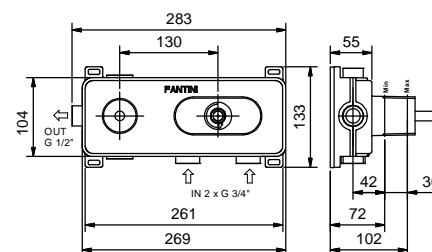

АРТ. D331A

Внутренняя часть

19 00 D331A

ОБЩАЯ СТОИМОСТЬ

Хром
Черный матовый

Матовая натуральная сталь