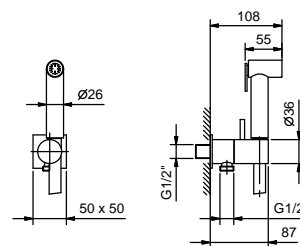

APT. 8487

Гидроёршик с двойной функцией

- для очистки унитаза
- для личной гигиены, при использовании вместе со смесителем для душа
- шланговое подсоединение с держателем для ручной лейки
- Запорный вентиль
- Базовый материал: латунь
- квадратная розетка
- гибкий шланг 120 см ПВХ
- впуск 1/2"

Н. В. полный список отделок в разделе прочие статьи в конце прайс листа"

Хром 91 02 8487
Черный матовый 91 13 8487
Brushed Nickel PVD 91 92 8487