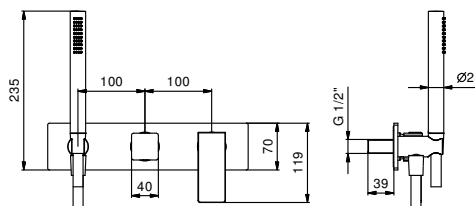

Наружная часть

Хром 34 02 F784B
Черный матовый 34 13 F784B
Матовая натуральная сталь 34 93 F784B

APT. R084A