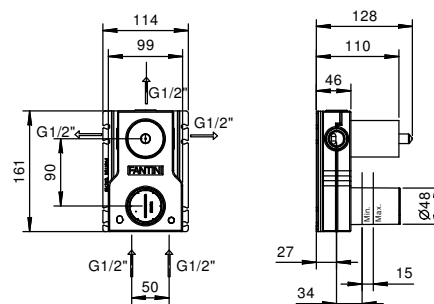

APT. M587A

Внутренняя часть

44 00 M587A

ОБЩАЯ СТОИМОСТЬ

Хром
Черный матовый

Матовая натуральная сталь