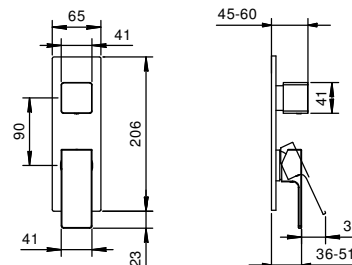

Матовая натуральная сталь 34 93 F185B

APT. M585A

Внутренняя часть

44 00 M585A

ОБЩАЯ СТОИМОСТЬ

Хром
Черный матовый

Матовая натуральная сталь

Встраиваемый смеситель для душа