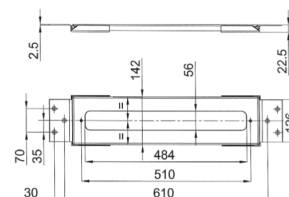

АРТ. W002

Слив для ванны

- с ручкой
- слив-перелив
- С ДОННЫМ КЛАПАНОМ

Н. В. полный список отделок в разделе прочие статьи в конце прайс листа"

Хром	91 02 W002
Черный матовый	91 13 W002
Матовая натуральная сталь	91 93 W002

АРТ. 9325

Установочная пластина для наборного смесителя для ванны

- заглушки
- установочная пластина
- без финишной пластины

Необходимо предусмотреть, чтобы при финишной отделке была предусмотрена возможность последующей проверки

Хром	91 02 9325

АРТ. 9670

Установочная пластина для наборного смесителя для ванны

- заглушки
- установочная пластина
- без финишной пластины

Необходимо предусмотреть, чтобы при финишной отделке была предусмотрена возможность последующей проверки

Хром	91 02 9670