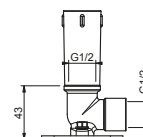

OPTIONAL Встроенная часть для гипсокартона

АРТ. W046 91 00 W046