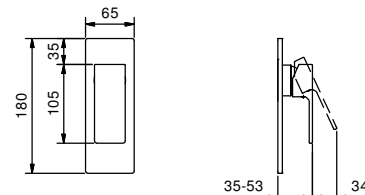

Встраиваемый смеситель для душа

- ручка
- **1 выпуск** 1/2"
- впуски 1/2"
- Звукоизолированные

АРТ. F863B

Наружная часть

Хром 34 02 F863B
Черный матовый 34 13 F863B

Матовая натуральная сталь 34 93 F863B

АРТ. M063A