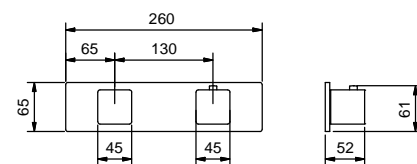

- ручки
- **1 выпуск** 1/2"
- только для горизонтальной установки
- впуски 3/4"

АРТ. F431B

Наружная часть

Хром 34 02 F431B
Черный матовый 34 13 F431B

Матовая натуральная сталь 34 93 F431B

АРТ. D331A

Внутренняя часть