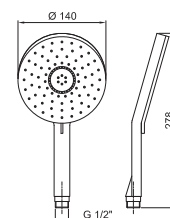

АРТ. 9678

Ручной душ

- DISCO
- Базовый материал: ABS
- Ø 10 см
- квадратная ручка
- ограничитель потока до 12 л/мин
- система от известкового налета
- обратный клапан

Хром 90 02 9678

АРТ. 9890

Ручной душ

- DISCO
- Базовый материал: ABS
- Ø 14 см
- 2 форсунки: 72 дождевых форсунки, 4 массажные форсунки
- ограничитель потока до 12 л/мин
- система от известкового налета
- обратный клапан