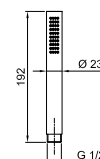

АРТ. 8783

Ручной душ

- FIT
- Базовый материал: латунь
- Базовый материал: Нержавеющая Сталь
- ограничитель потока до 9 л/мин
- система от известкового налета
- обратный клапан

Хром 90 02 8783
Черный матовый 90 13 8783

Матовая натуральная сталь 90 93 8783