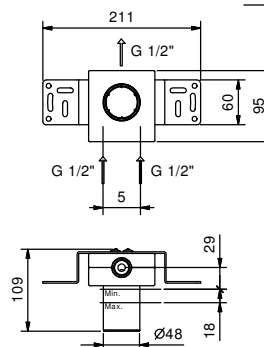

АРТ. F863B

Наружная часть

Хром 34 02 F863B
Черный матовый 34 13 F863B

Матовая натуральная сталь 34 93 F863B

АРТ. M063A

Внутренняя часть

44 00 M063A

ОБЩАЯ СТОИМОСТЬ