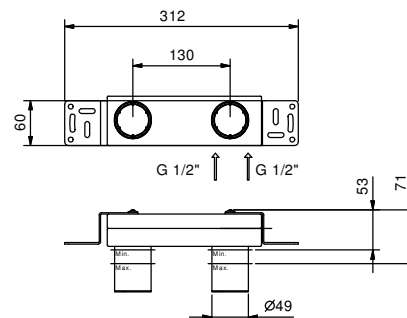

Внутренняя часть

44 00 M011A

ОБЩАЯ СТОИМОСТЬ

Хром
Черный матовый

Матовая натуральная сталь