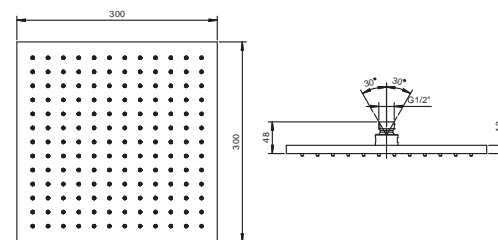

Хром 86 02 8104

АРТ. K053

Многофункциональный верхний душ

- SUN
- Функции:
- 1ая-функция - 125 анти-кальциевых форсунок
- 30x30 см
- Базовый материал: Нержавеющая Сталь
- обратный клапан
- ограничитель потока воды до 12 л/мин при 3 бар

Н.В. Условия, необходимые для правильного функционирования: Мин. Поток: 9 л/мин