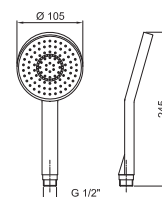

АРТ. 9678

Ручной душ

- DISCO
- Базовый материал: ABS
- Ø 10 см
- квадратная ручка
- ограничитель потока до 12 л/мин
- система от известкового налета
- обратный клапан

Хром 90 02 9678

АРТ. 9890

Ручной душ

- DISCO
- Базовый материал: ABS
- Ø 14 см
- 2 форсунки: 72 дождевых форсунки, 4 массажные форсунки
- ограничитель потока до 12 л/мин
- система от известкового налета
- обратный клапан