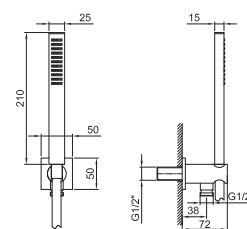

Матовая натуральная сталь 86 93 8116

АРТ. 8021

Душевой набор

- ручная лейка SONO
- шланговое подсоединение с держателем для ручной лейки
- квадратная розетка
- гибкий шланг 150 см ПВХ
- впуск 1/2"

Хром 86 02 8021
Черный матовый 86 13 8021