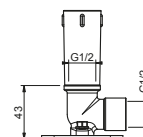

OPTIONAL Встроенная часть для гипсокартона

АРТ. W046 91 00 W046