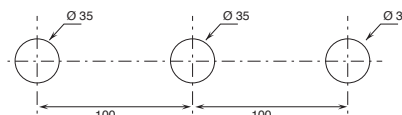

Если диаметр отверстия в пределах МИН. 24 мм - МАКС. 25 мм:

НЕТ НЕОБХОДИМОСТИ ИСПОЛЬЗОВАТЬ НАКЛАДКУ.

Если диаметр отверстия в пределах МИН. 25,1 мм - МАКС. 35 мм:

ДОЛЖНА ИСПОЛЬЗОВАТЬСЯ НАКЛАДКА.

- Смеситель для раковины на 3 отверстия.