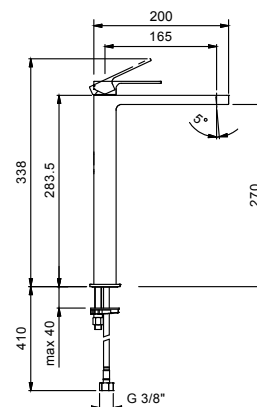

lead∅free

Смеситель из стены для раковины

- вылет 14 см
- ручка
- С розетками
- ограничитель потока воды до 5 л/мин при 3 бар
- впуски 1/2"
- БЕЗ ДОННОГО КЛАПАНА
- Звукоизолированные