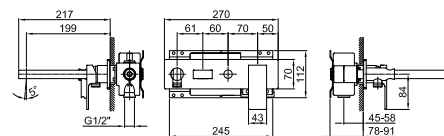

ОБЩАЯ СТОИМОСТЬ

Хром
Черный матовый
Матовая натуральная сталь