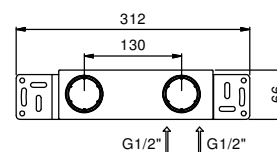

Внутренняя часть

44 00 M011A

ОБЩАЯ СТОИМОСТЬ

Хром
Черный матовый

Матовая натуральная сталь

lead $\emptyset$ free

Смеситель из стены для раковины

- вылет 19 см
- ручка
- С розетками
- ограничитель потока воды до 5 л/мин при 3 бар
- впуски 1/2"
- Звукоизолированные
- БЕЗ ДОННОГО КЛАПАНА

АРТ. F811B