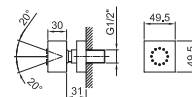

Хром 86 02 8024
Черный матовый 86 13 8024