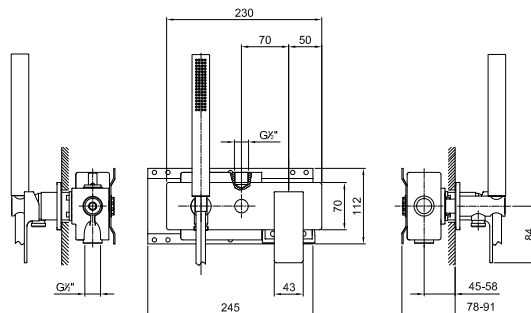

АРТ. F084B

Наружная часть

Хром 34 02 F084B
Черный матовый 34 13 F084B

Матовая натуральная сталь 34 93 F084B

АРТ. D084A

Внутренняя часть

22 00 D084A

ОБЩАЯ СТОИМОСТЬ