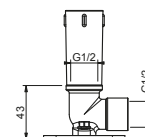

OPTIONAL Встроенная часть для гипсокартона

АРТ. W046 91 00 W046