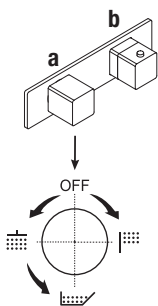

Базовые материалы:

- Латунь

02 Хром

13 Черный Матовый (RAL 9005)

- Защищенная Нержавеющая Сталь AISI 316/316 L

93 Защищенная Нержавеющая Сталь

* Что касается запасных частей, аксессуаров, различных предметов и дополнений, пожалуйста, обратитесь к конкретным разделам прайс листа