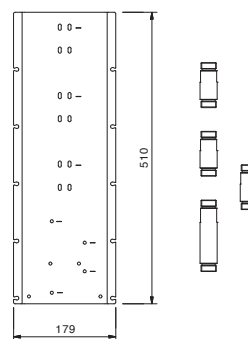

ПРИМЕР КОМБИНАЦИИ - 1 ВЫХОД

ПРИМЕР КОМБИНАЦИИ - 2 ВЫХОДА

91 00 W042

АРТ. W043

Опционально, с системой простого монтажа

- Планка и соединения
- Для простой вертикальной и горизонтальной установки термостатических смесителей
 - для установки - D300A / D391A - 3 выхода