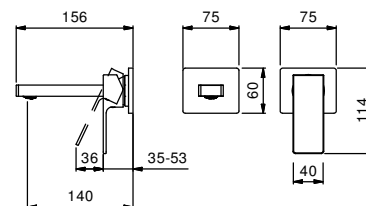

APT. F809B

Наружная часть

Хром 34 02 F809B
Черный матовый 34 13 F809B

Матовая натуральная сталь 34 93 F809B