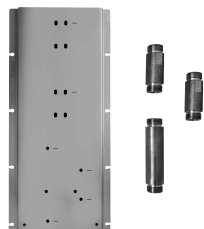

Внутренняя часть

19 00 D391A

ОБЩАЯ СТОИМОСТЬ

Хром	
Черный матовый	
Матовая натуральная сталь	

АРТ. W042

Опционально, с системой простого монтажа

- Планка и соединения
- Для простой вертикальной и горизонтальной установки термостатических смесителей
 - для установки- D300A / D391A - 1 выход
 - для установки- D300A / D391A - 2 выхода