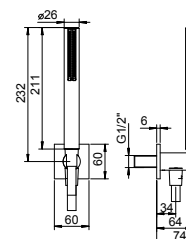

АРТ. 8105

Душевой набор

- ручная лейка SUN
- шланговое подключение с держателем для ручной лейки
- квадратная розетка
- гибкий шланг 150 см ПВХ
- впуск 1/2"

Хром 86 02 8105
Черный матовый 86 13 8105