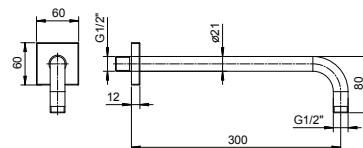

АРТ. 8107

Кронштейн для душевой лейки

- длина 30 см
- квадратная розетка
- настенный
- впуск 1/2"

Хром 86 02 8107
Черный матовый 86 13 8107

Матовая натуральная сталь **86 93 8107**

OPTIONAL Встроенная часть для гипсокартона

АРТ. W046 91 00 W046

АРТ. 8108

Кронштейн для душевой лейки

- длина 45 см
- квадратная розетка
- настенный
- впуск 1/2"

Хром 86 02 8108
Черный матовый 86 13 8108

Матовая натуральная сталь **86 93 8108**