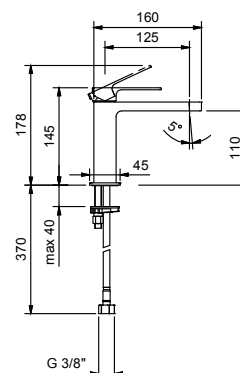

Матовая натуральная сталь 34 93 F004WF

APT. F004F

lead \varnothing free

Смеситель для раковины на 1 отверстие

- вылет 12,5 см
- ручка
- ограничитель потока воды до 5 л/мин при 3 бар
- подводка
- ДОННЫЙ КЛАПАН НАЖИМНОГО ТИПА