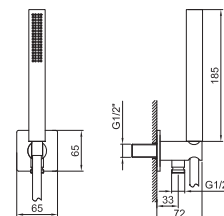

АРТ. 8068

Душевой набор

- ручная лейка FIT
- шланговое подключение с держателем для ручной лейки
- квадратная розетка
- гибкий шланг 150 см ПВХ
- впуск 1/2"

Хром 86 02 8068
Черный матовый 86 13 8068

Матовая натуральная сталь 86 93 8068