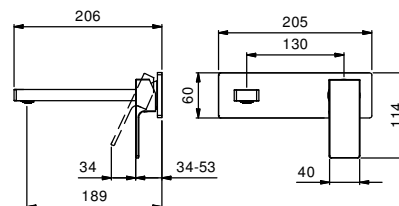

lead $\emptyset$ free

Смеситель из стены для раковины

- вылет 19 см
- ручка
- С планкой
- ограничитель потока воды до 5 л/мин при 3 бар
- впуски 1/2"
- Звукоизолированные
- БЕЗ ДОННОГО КЛАПАНА

АРТ. F813B

Наружная часть

Хром 34 02 F813B
Черный матовый 34 13 F813B
Матовая натуральная сталь 34 93 F813B