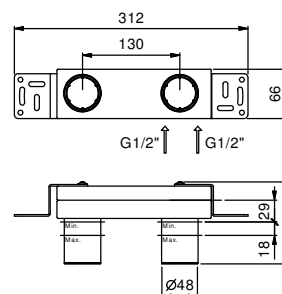

APT. M011A

Внутренняя часть

44 00 M011A

ОБЩАЯ СТОИМОСТЬ

Хром
Черный матовый

Матовая натуральная сталь