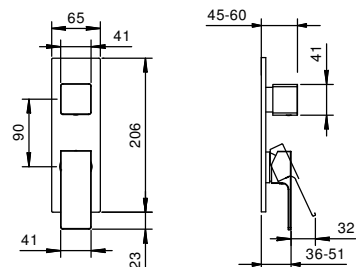

Встраиваемый смеситель для душа

- ручки
- С планкой
- переключатель на **3 потока** с поворотной кнопкой
- впуски 1/2"
- Звукоизолированные

APT. F187B

Наружная часть

Хром 34 02 F187B
Черный матовый 34 13 F187B
Матовая натуральная сталь 34 93 F187B

APT. M587A