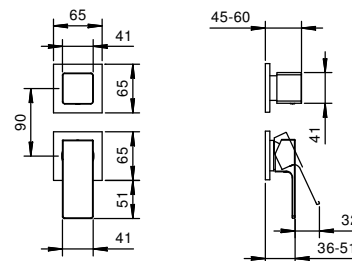

Хром 34 02 F181B
Черный матовый 34 13 F181B

Матовая натуральная сталь 34 93 F181B

АРТ. M585A

Внутренняя часть

44 00 M585A

ОБЩАЯ СТОИМОСТЬ

Хром
Черный матовый

Матовая натуральная сталь