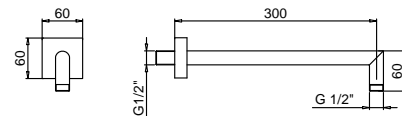

АРТ. 8038

Кронштейн для душевой лейки

- длина 30 см
- квадратная розетка
- настенный
- впуск 1/2"

Хром 86 02 8038
Черный матовый 86 13 8038

Матовая натуральная сталь **86 93 8038**