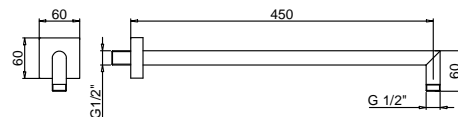

АРТ. 8039

Кронштейн для душевой лейки

- длина 45 см
- квадратная розетка
- настенный
- впуск 1/2"

Хром 86 02 8039
Черный матовый 86 13 8039

Матовая натуральная сталь **86 93 8039**

OPTIONAL Встроенная часть для гипсокартона

АРТ. W046 91 00 W046

АРТ. 8081

Кронштейн для душевой лейки

- длиной 40 см
- прямоугольная розетка
- впуск 1/2"
- настенный

Хром 86 02 8081

Матовая натуральная сталь **86 93 8081**