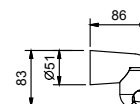

Фиксированный держатель душа

- подключение к шлангу конической гайкой

Хром 90 02 0992

АРТ. 9349

Шланг

- Базовый материал: ПВХ
- 150 см
- 1/2" коническая гайка x 1/2" коническая гайка

Хром 90 02 9349
Черный матовый 90 13 9349