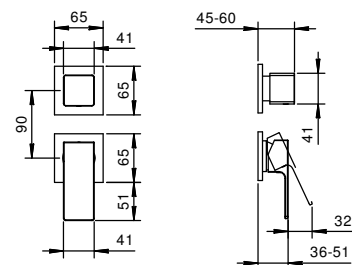

APT. M587A

Внутренняя часть

44 00 M587A

ОБЩАЯ СТОИМОСТЬ

Хром
Черный матовый

Матовая натуральная сталь

Встраиваемый смеситель для душа

- ручки
- С планкой
- переключатель на **3 потока** с поворотной кнопкой
- впуски 1/2"
- Звукоизолированные