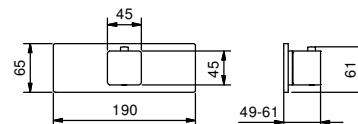

Термостатический встраиваемый смеситель для душа, 3/4"

- ручка
- впуски 3/4"
- Звукоизолированные
- без запорного вентиля (заказывается отдельно)

N.B. Смеситель должен всегда заказываться вместе с запорным вентилем F491B+D391A

АРТ. F400B

Наружная часть

Хром	34 02 F400B
Черный матовый	34 13 F400B
Матовая натуральная сталь	34 93 F400B