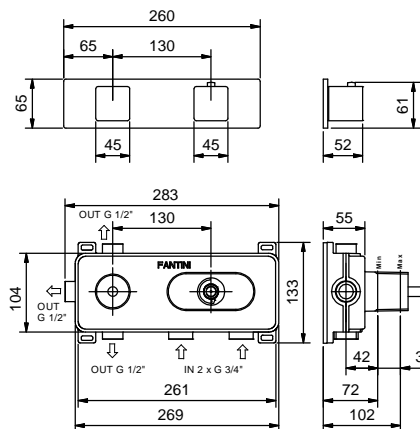

APT. F473B

Наружная часть

Хром 34 02 F473B
Черный матовый 34 13 F473B

Матовая натуральная сталь 34 93 F473B

APT. D373A

Внутренняя часть

19 00 D373A

ОБЩАЯ СТОИМОСТЬ