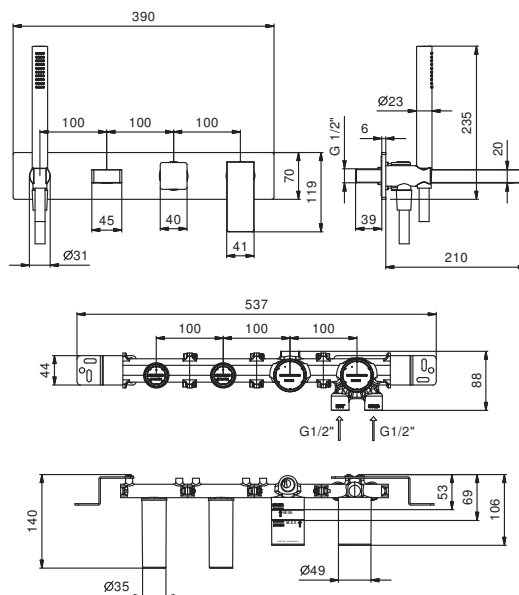

АРТ. F721B

АРТ. R021A

Наружная часть

Хром 34 02 F721B
 Черный матовый 34 13 F721B
Матовая натуральная сталь 34 93 F721B

Внутренняя часть

44 00 R021A

ОБЩАЯ СТОИМОСТЬ

Хром
 Черный матовый
Матовая натуральная сталь