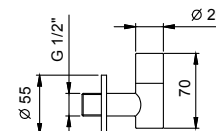

Хром 91 02 8364
Черный матовый 91 13 8364

Матовая натуральная сталь 91 93 8364

APT. 8402

Кнопка смыва

- Базовый материал: Нержавеющая Сталь
- Выступающие кнопки
- с круглыми кнопками
- сочетается с GEBERIT SIGMA8, SIGMA12
- без видимых крепежей