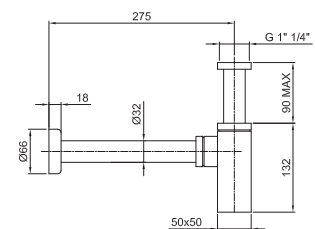

АРТ. 9500

Сифон бутылочный

- квадратный
- 1" 1/4
- для раковины и биде

Н. В. полный список отделки в разделе прочие статьи в конце прайс листа"

Хром 91 02 9500