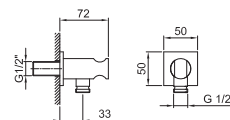

АРТ. 9446

Шланговое подключение

- квадратная розетка
- фиксированный держатель душа
- подключение к шлангу конической гайкой