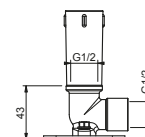

OPTIONAL Встроенная часть для гипсокартона

АРТ. W046 91 00 W046