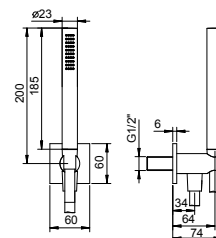

АРТ. 8116

Душевой набор

- ручная лейка FIT
- шланговое подсоединение с держателем для ручной лейки
- квадратная розетка
- гибкий шланг 150 см ПВХ
- впуск 1/2"

Хром 86 02 8116
Черный матовый 86 13 8116

Матовая натуральная сталь 86 93 8116