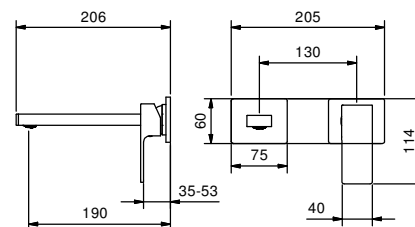

Наружная часть

Хром 34 02 F811B
Черный матовый 34 13 F811B

Матовая натуральная сталь 34 93 F811B

АРТ. M011A