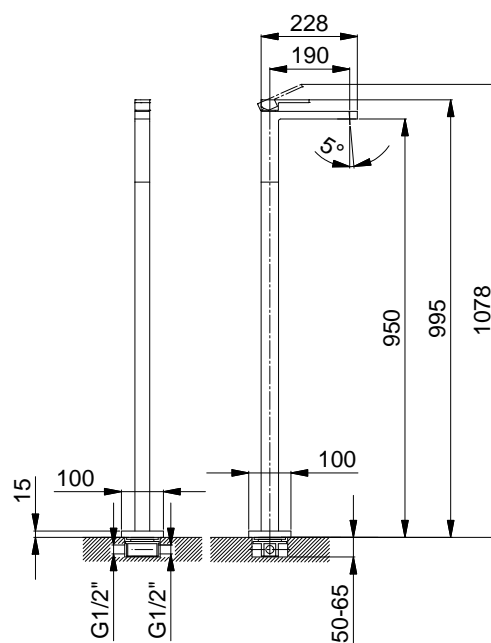

Внутренняя часть

19 00 3336A

ОБЩАЯ СТОИМОСТЬ

Хром
Черный матовый