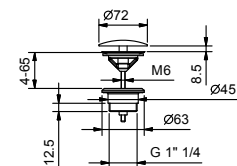

АРТ. 8435

Донный клапан

- 1" 1/4
- для раковин без перелива
- для раковин с переливом
- свободный слив
- универсальный слив

Н. В. полный список отделки в разделе прочие статьи в конце прайс листа"

Хром 91 02 8435
Черный матовый 91 13 8435

Матовая натуральная сталь 91 93 8435