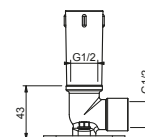

Хром 86 02 8041
 Черный матовый 86 13 8041

Матовая натуральная сталь 86 93 8041

OPTIONAL Встроенная часть для гипсокартона

АРТ. W046

91 00 W046

АРТ. 8068

Душевой набор

- ручная лейка FIT
- шланговое подключение с держателем для ручной лейки
- квадратная розетка
- гибкий шланг 150 см ПВХ
- впуск 1/2"