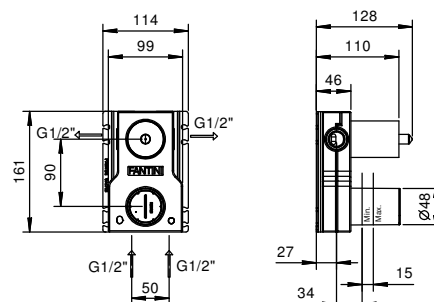

Матовая натуральная сталь 34 93 F185B

APT. M585A

Внутренняя часть

44 00 M585A

ОБЩАЯ СТОИМОСТЬ

Хром
Черный матовый

Матовая натуральная сталь

Встраиваемый смеситель для душа