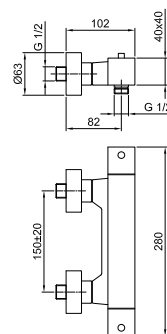

АРТ. F030

Термостатический смеситель из стены для душа

- ручки
- без душевого набора
- впуски 1/2"

Хром

34 02 F030

Термостатический встраиваемый смеситель для душа, 3/4"

- ручки
- **1 выпуск** 1/2"
- только для горизонтальной установки
- впуски 3/4"