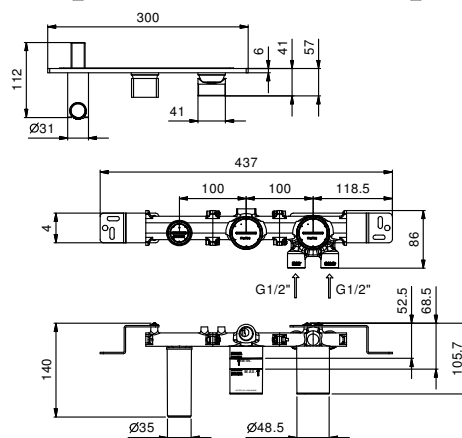

Внутренняя часть

44 00 R084A

ОБЩАЯ СТОИМОСТЬ

Хром
Черный матовый
Матовая натуральная сталь