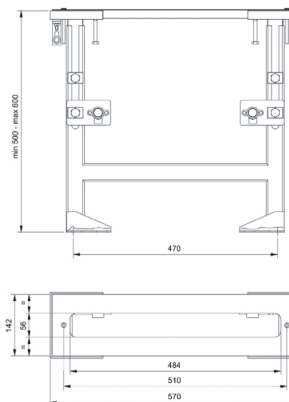

АРТ. W002

Слив для ванны

- с ручкой
- слив-перелив
- С ДОННЫМ КЛАПАНОМ

Н. В. полный список отделок в разделе прочие статьи в конце прайс листа"

Хром	91 02 W002
Черный матовый	91 13 W002
Матовая натуральная сталь	91 93 W002

АРТ. 9325

Установочная пластина для наборного смесителя для ванны

- заглушки
- установочная пластина
- без финишной пластины

Необходимо предусмотреть, чтобы при финишной отделке была предусмотрена возможность последующей проверки

Хром	91 02 9325

АРТ. 9670

Установочная пластина для наборного смесителя для ванны

- заглушки
- установочная пластина
- без финишной пластины

Необходимо предусмотреть, чтобы при финишной отделке была предусмотрена возможность последующей проверки

Хром	91 02 9670