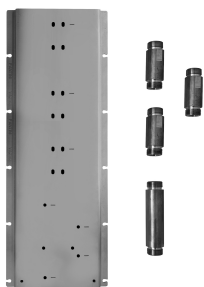

ПРИМЕР КОМБИНАЦИИ - 1 ВЫХОД

ПРИМЕР КОМБИНАЦИИ - 2 ВЫХОДА

91 00 W042

АРТ. W043

Опционально, с системой простого монтажа

- Планка и соединения
- Для простой вертикальной и горизонтальной установки термостатических смесителей
 - для установки - D300A / D391A - 3 выхода