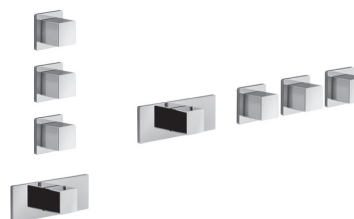

ПРИМЕР КОМБИНАЦИИ - 3 ВЫХОДА