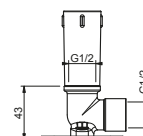

OPTIONAL Встроенная часть для гипсокартона

АРТ. W046 91 00 W046