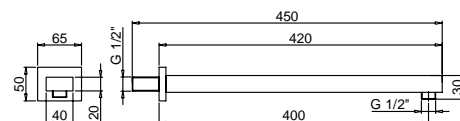

OPTIONAL Встроенная часть для гипсокартона

АРТ. W046 91 00 W046

АРТ. 8040

Кронштейн для душевой лейки

- длина 25 см
- квадратная розетка
- потолочный
- впуск 1/2"

Хром 86 02 8040
Черный матовый 86 13 8040

Матовая натуральная сталь **86 93 8040**