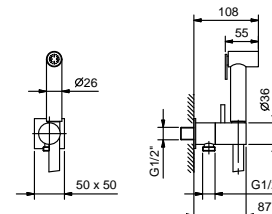

Н. В. полный список отделок в разделе прочие статьи в конце прайс листа"

Хром	91 02 8487
Черный матовый	91 13 8487
Brushed Nickel PVD	91 92 8487
Matt Gun Metal PVD	91 P5 8487
Matt British Gold PVD	91 P6 8487
Matt Copper PVD	91 P9 8487
Deep Black PVD	91 S1 8487