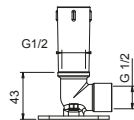

8039

Кронштейн для душевой лейки

- длина 45 см
- квадратная розетка
- настенный
- впуск 1/2"

Хром	86 02 8039
Черный матовый	86 13 8039
Matt Gun Metal PVD	86 P5 8039
Matt British Gold PVD	86 P6 8039
Matt Copper PVD	86 P9 8039
Deep Black PVD	86 S1 8039

Матовая натуральная сталь 86 93 8039

ПО ЗАПРОСУ, ЕСЛИ ТРЕБУЕТСЯ: Встроенная часть для гипсокартона

W046 91 00 W046