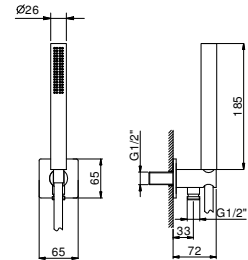

Душевой набор

- ручная лейка FIT
- шланговое подключение с держателем для ручной лейки
- квадратная розетка
- гибкий шланг 150 см ПВХ
- впуск 1/2"

Хром	86 02 8068
Черный матовый	86 13 8068
Matt Gun Metal PVD	86 P5 8068
Matt British Gold PVD	86 P6 8068
Matt Copper PVD	86 P9 8068
Deep Black PVD	86 S1 8068

Матовая натуральная сталь 86 93 8068