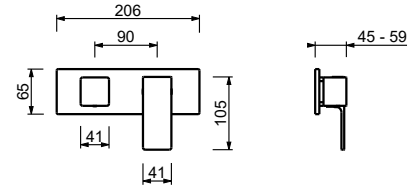

Встраиваемый смеситель для душа

- ручки
- С планкой
- переключатель на **3 потока** с поворотной кнопкой
- впуски 1/2"
- только для горизонтальной установки
- Звукоизолированные

F183B

Наружная часть

Хром	34 02 F183B
Черный матовый	34 13 F183B
Matt Gun Metal PVD	34 P5 F183B
Matt British Gold PVD	34 P6 F183B
Matt Copper PVD	34 P9 F183B
Deep Black PVD	34 S1 F183B

Матовая натуральная сталь 34 93 F183B