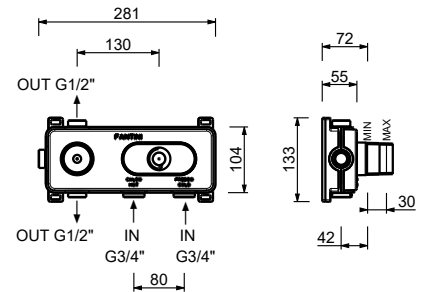

D372A

Внутренняя часть

19 00 D372A

Термостатический встраиваемый смеситель для душа, 3/4"

- ручки
- переключатель с закрытием, на **3 потока** с поворотной кнопкой
- только для горизонтальной установки
- впуски 3/4"