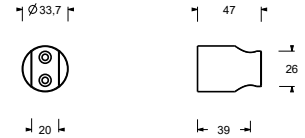

9417

Шланговое подключение

- квадратная розетка
- Базовый материал: латунь
- без держателя душа

Хром	91 02 9417
Черный матовый	91 13 9417
Matt Gun Metal PVD	91 P5 9417
Matt British Gold PVD	91 P6 9417
Matt Copper PVD	91 P9 9417
Deep Black PVD	91 S1 9417

Матовая натуральная сталь 91 93 9417

9129

Фиксированный держатель душа

- подключение к шлангу конической гайкой
- Базовый материал: ABS

Хром	90 02 9129
Черный матовый	90 13 9129

Q133

Фиксированный держатель душа

- подключение к шлангу конической гайкой
- Базовый материал: латунь

Хром	90 02 Q133
Черный матовый	90 13 Q133
Matt Gun Metal PVD	90 P5 Q133
Matt British Gold PVD	90 P6 Q133
Matt Copper PVD	90 P9 Q133
Deep Black PVD	90 S1 Q133

0992

Фиксированный держатель душа

- подключение к шлангу конической гайкой

Хром	90 02 0992

9349

Шланг

- Базовый материал: ПВХ
- 150 см
- 1/2" коническая гайка x 1/2" коническая гайка

Хром	90 02 9349
Черный матовый	90 13 9349
Matt Gun Metal PVD	90 P5 9349
Matt British Gold PVD	90 P6 9349
Matt Copper PVD	90 P9 9349

Матовая натуральная сталь 90 93 9349