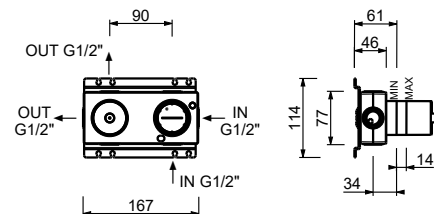

Внутренняя часть

44 00 M685A