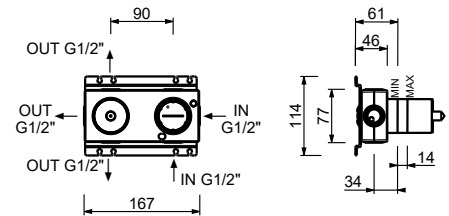

M687A

Внутренняя часть

44 00 M687A

Встраиваемый смеситель для душа

- ручки
- переключатель на **2 потока** с поворотной кнопкой
- ручная лейка FIT
- шланговое подключение с держателем для ручной лейки
- гибкий шланг 150 см ПВХ
- впуски 1/2"