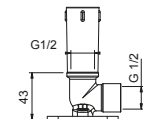

Кронштейн для душевой лейки

- длиной 40 см
- прямоугольная розетка
- впуск 1/2"
- настенный

Хром	86 02 8081
Матовая натуральная сталь 86 93 8081	

ПО ЗАПРОСУ, ЕСЛИ ТРЕБУЕТСЯ: Встроенная часть для гипсокартона

W046 91 00 W046