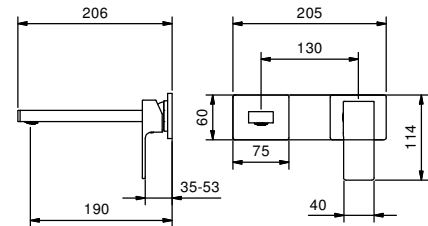

Наружная часть

Хром	34 02 F811B
Черный матовый	34 13 F811B
Matt Gun Metal PVD	34 P5 F811B
Matt British Gold PVD	34 P6 F811B
Matt Copper PVD	34 P9 F811B
Deep Black PVD	34 S1 F811B

Матовая натуральная сталь 34 93 F811B