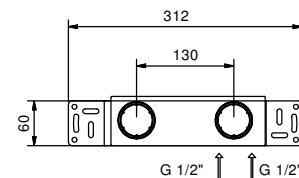

Наружная часть

Хром	34 02 F811B
Черный матовый	34 13 F811B
Matt Gun Metal PVD	34 P5 F811B
Matt British Gold PVD	34 P6 F811B
Matt Copper PVD	34 P9 F811B
Deep Black PVD	34 S1 F811B

Матовая натуральная сталь 34 93 F811B