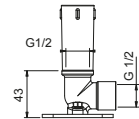

Кронштейн для душевой лейки

- длина 45 см
- квадратная розетка
- настенный
- впуск 1/2"

Хром	86 02 8108
Черный матовый	86 13 8108
Matt Gun Metal PVD	86 P5 8108
Matt British Gold PVD	86 P6 8108
Matt Copper PVD	86 P9 8108
Deep Black PVD	86 S1 8108

Матовая натуральная сталь 86 93 8108

ПО ЗАПРОСУ, ЕСЛИ ТРЕБУЕТСЯ: Встроенная часть для гипсокартона

W046 91 00 W046