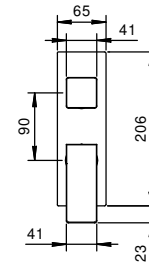

Встраиваемый смеситель для душа

- ручки
- С планкой
- переключатель на **3 потока** с поворотной кнопкой
- впуски 1/2"
- Звукоизолированные
- только для вертикальной установки

F187B

Наружная часть

Хром	34 02 F187B
Черный матовый	34 13 F187B
Matt Gun Metal PVD	34 P5 F187B
Matt British Gold PVD	34 P6 F187B
Matt Copper PVD	34 P9 F187B
Deep Black PVD	34 S1 F187B

Матовая натуральная сталь 34 93 F187B