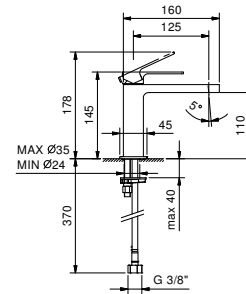

F004WF
lead $\emptyset$ free

Смеситель для раковины на 1 отверстие

- вылет 12,5 см
- ручка
- ограничитель потока воды до 5 л/мин при 3 бар
- подводка
- БЕЗ ДОННОГО КЛАПАНА

Хром	34 02 F004WF
Черный матовый	34 13 F004WF
Matt Gun Metal PVD	34 P5 F004WF
Matt British Gold PVD	34 P6 F004WF
Matt Copper PVD	34 P9 F004WF
Deep Black PVD	34 S1 F004WF

Матовая натуральная сталь 34 93 F004WF