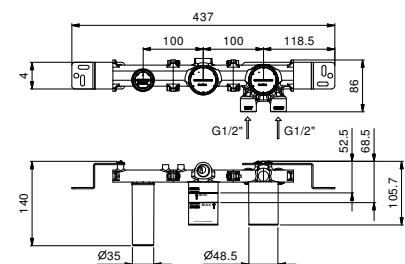

R084A

Внутренняя часть

44 00 R084A