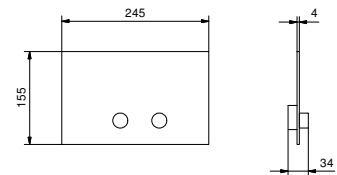

Кнопка смыва

- Базовый материал: Нержавеющая Сталь
- выступающие кнопки
- с круглыми кнопками
- сочетается с GEBERIT SIGMA8, SIGMA12
- без видимых крепежей

N. В. полный список отделок в разделе прочие статьи в конце прайс листа"