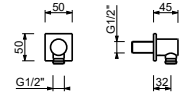

Матовая натуральная сталь 91 93 9417

9129

Фиксированный держатель душа

- подключение к шлангу конической гайкой
- Базовый материал: ABS

Хром	90 02 9129
Черный матовый	90 13 9129