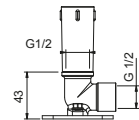

Кронштейн для душевой лейки

- длина 30 см
- квадратная розетка
- настенный
- впуск 1/2"

Хром	86 02 8038
Черный матовый	86 13 8038
Matt Gun Metal PVD	86 P5 8038
Matt British Gold PVD	86 P6 8038
Matt Copper PVD	86 P9 8038
Deep Black PVD	86 S1 8038

Матовая натуральная сталь 86 93 8038

ПО ЗАПРОСУ, ЕСЛИ ТРЕБУЕТСЯ: Встроенная часть для гипсокартона

W046 91 00 W046