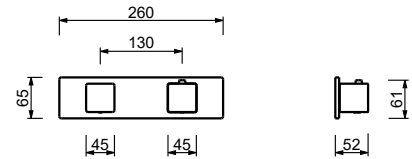

Термостатический встраиваемый смеситель для душа, 3/4"

- ручки
- переключатель с закрытием, на **2 потока** с поворотной кнопкой
- только для горизонтальной установки
- впуски 3/4"

F472B

Наружная часть

Хром	34 02 F472B
Черный матовый	34 13 F472B
Matt Gun Metal PVD	34 P5 F472B
Matt British Gold PVD	34 P6 F472B
Matt Copper PVD	34 P9 F472B
Deep Black PVD	34 S1 F472B

Матовая натуральная сталь 34 93 F472B