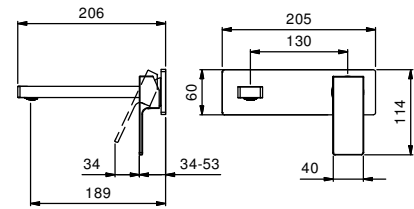

lead $\varnothing$ free

Смеситель из стены для раковины

- вылет 19 см
- ручка
- С планкой
- ограничитель потока воды до 5 л/мин при 3 бар
- впуск 1/2"
- Звукоизолированные
- БЕЗ ДОННОГО КЛАПАНА

F813B

Наружная часть

Хром	34 02 F813B
Черный матовый	34 13 F813B
Matt Gun Metal PVD	34 P5 F813B
Matt British Gold PVD	34 P6 F813B
Matt Copper PVD	34 P9 F813B
Deep Black PVD	34 S1 F813B

Матовая натуральная сталь 34 93 F813B