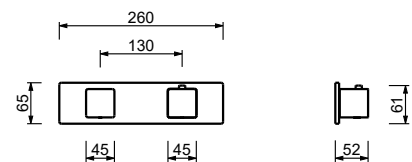

Наружная часть

Хром	34 02 F473B
Черный матовый	34 13 F473B
Matt Gun Metal PVD	34 P5 F473B
Matt British Gold PVD	34 P6 F473B
Matt Copper PVD	34 P9 F473B
Deep Black PVD	34 S1 F473B

Матовая натуральная сталь 34 93 F473B