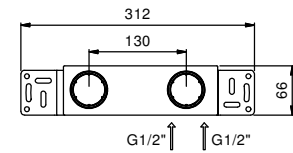

lead ϕ free

Смеситель из стены для раковины

- вылет 14 см
- ручка
- С планкой
- ограничитель потока воды до 5 л/мин при 3 бар
- впуски 1/2"
- Звукоизолированные
- БЕЗ ДОННОГО КЛАПАНА

F810B

Наружная часть

Хром	34 02 F810B
Черный матовый	34 13 F810B
Matt Gun Metal PVD	34 P5 F810B
Matt British Gold PVD	34 P6 F810B
Matt Copper PVD	34 P9 F810B
Deep Black PVD	34 S1 F810B

Матовая натуральная сталь 34 93 F810B