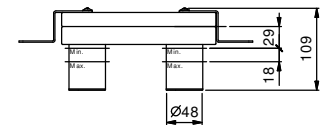

lead $\varnothing$ free

Смеситель из стены для раковины

- вылет 19 см
- ручка
- С планкой
- ограничитель потока воды до 5 л/мин при 3 бар
- впуск 1/2"
- Звукоизолированные
- БЕЗ ДОННОГО КЛАПАНА

F813B

Наружная часть

Хром	34 02 F813B
Черный матовый	34 13 F813B
Matt Gun Metal PVD	34 P5 F813B
Matt British Gold PVD	34 P6 F813B
Matt Copper PVD	34 P9 F813B
Deep Black PVD	34 S1 F813B

Матовая натуральная сталь 34 93 F813B