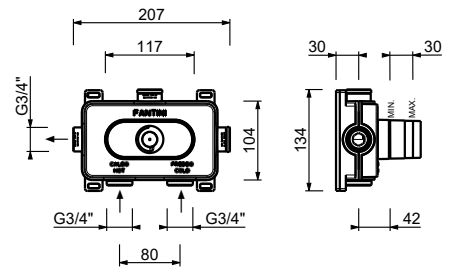

D400A

Внутренняя часть

19 00 D400A