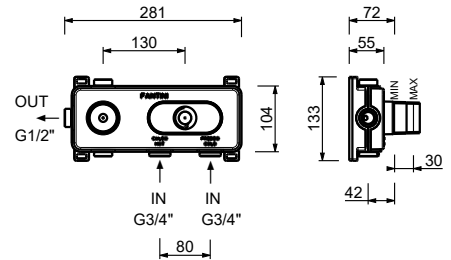

D331A

Внутренняя часть

19 00 D331A