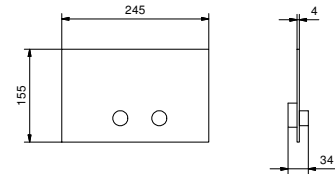

W216

Кнопка смыва

- Базовый материал: Нержавеющая Сталь
- выступающие кнопки
- с круглыми кнопками
- сочетается с ТЕСЕВОХ ОСТА II
- минимальная глубина: см. инструкцию по установке
- без видимых крепежей

N. В. полный список отделок в разделе прочие статьи в конце прайс листа"

Блестящая натуральная сталь	91 38 W216
Черный матовый	91 13 W216
Matt Gun Metal PVD	91 P5 W216
Matt British Gold PVD	91 P6 W216
Matt Copper PVD	91 P9 W216
Deep Black PVD	91 S1 W216

Матовая натуральная сталь 91 93 W216

8487

Гидроёрщик с двойной функцией

- для очистки унитаза
- для личной гигиены, при использовании вместе со смесителем для душа
- шланговое подключение с держателем для ручной лейки
- Запорный вентиль
- Базовый материал: латунь
- квадратная розетка
- гибкий шланг 120 см ПВХ
- впуск 1/2"

N. В. полный список отделок в разделе прочие статьи в конце прайс листа"