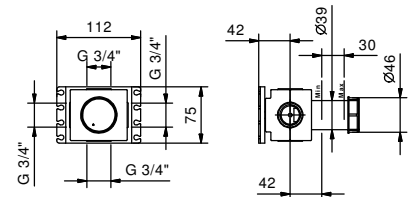

Матовая натуральная сталь 34 93 F491B

D391A

Внутренняя часть

19 00 D391A

W213

Опционально, с системой простого монтажа

Планка и соединения

- Для простой вертикальной и горизонтальной установки термостатических смесителей
- для установки- D400A / D391A - 1 выход
- для установки- D400A / D391A - 2 выхода