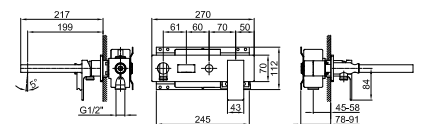

Встраиваемый смеситель для ванны

- вылет 20 см
- ручка
- переключатель на **2 потока** с поворотной кнопкой
- ручная лейка FIT
- шланговое подсоединение с держателем для ручной лейки
- гибкий шланг 150 см ПВХ
- впуски 1/2"

F721B

Наружная часть

Хром	34 02 F721B
Черный матовый	34 13 F721B
Matt Gun Metal PVD	34 P5 F721B
Matt British Gold PVD	34 P6 F721B
Matt Copper PVD	34 P9 F721B
Deep Black PVD	34 S1 F721B

Матовая натуральная сталь 34 93 F721B

R021A

Внутренняя часть

44 00 R021A

Встраиваемый смеситель для ванны

- вылет 20 см
- ручка
- автоматический переключатель на **2 потока**
- ручная лейка FIT
- шланговое подсоединение с держателем для ручной лейки
- гибкий шланг 150 см ПВХ
- впуски 1/2"
- Звукоизолированные

F021B

Наружная часть

Хром	34 02 F021B
Черный матовый	34 13 F021B
Matt Gun Metal PVD	34 P5 F021B
Matt British Gold PVD	34 P6 F021B
Matt Copper PVD	34 P9 F021B
Deep Black PVD	34 S1 F021B

Матовая натуральная сталь 34 93 F021B

D020A

Внутренняя часть

22 00 D020A