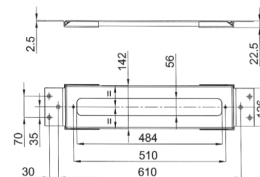

W002

Слив для ванны

- с ручкой
- слив-перелив
- С ДОННЫМ КЛАПАНОМ

Н. В. полный список отделок в разделе прочие статьи в конце прайс листа"

Хром	91 02 W002
Черный матовый	91 13 W002
Matt Gun Metal PVD	91 P5 W002
Matt British Gold PVD	91 P6 W002
Matt Copper PVD	91 P9 W002
Deep Black PVD	91 S1 W002

Матовая натуральная сталь 91 93 W002

9325

Установочная пластина для наборного смесителя для ванны

- заглушки
- установочная пластина
- без финишной пластины

Необходимо предусмотреть, чтобы при финишной отделке была предусмотрена возможность последующей проверки

Хром 91 02 9325

9670

Установочная пластина для наборного смесителя для ванны

- заглушки
- установочная пластина
- без финишной пластины

Необходимо предусмотреть, чтобы при финишной отделке была предусмотрена возможность последующей проверки

Хром 91 02 9670