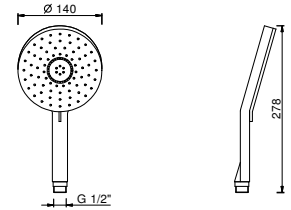

Хром 90 02 9890

8016

Душевая штанга

- длиной 90 см
- без шлангового подсоединения
- без ручной лейки
- гибкий шланг 150 см ПВХ
- регулируемое крепление

Хром 86 02 8016

Матовая натуральная сталь 86 93 8016

9446