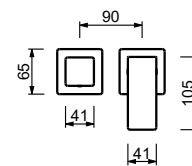

Встраиваемый смеситель для душа

- ручки
- С планкой
- переключатель на **3 потока** с поворотной кнопкой
- впуски 1/2"
- Звукоизолированные
- только для вертикальной установки

F187B

Наружная часть

Хром	34 02 F187B
Черный матовый	34 13 F187B
Matt Gun Metal PVD	34 P5 F187B
Matt British Gold PVD	34 P6 F187B
Matt Copper PVD	34 P9 F187B
Deep Black PVD	34 S1 F187B

Матовая натуральная сталь 34 93 F187B

M587A

Внутренняя часть

44 00 M587A

Встраиваемый смеситель для душа

- ручки
- С розетками
- переключатель на **3 потока** с поворотной кнопкой
- впуски 1/2"
- только для горизонтальной установки
- Звукоизолированные

F189B

Наружная часть

Хром	34 02 F189B
Черный матовый	34 13 F189B
Matt Gun Metal PVD	34 P5 F189B
Matt British Gold PVD	34 P6 F189B
Matt Copper PVD	34 P9 F189B
Deep Black PVD	34 S1 F189B

Матовая натуральная сталь 34 93 F189B

M687A

Внутренняя часть

44 00 M687A