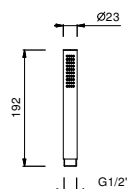

Ручной душ

- FIT
- Базовый материал: латунь
- Базовый материал: Нержавеющая Сталь
- ограничитель потока до 9 л/мин
- система от известкового налета
- обратный клапан

Хром	90 02 8783
Черный матовый	90 13 8783
Matt Gun Metal PVD	90 P5 8783
Matt British Gold PVD	90 P6 8783
Matt Copper PVD	90 P9 8783
Deep Black PVD	90 S1 8783

Матовая натуральная сталь 90 93 8783