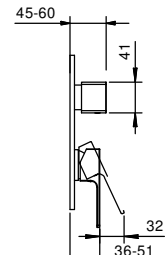

Встраиваемый смеситель для душа

- ручки
- С планкой
- переключатель на **3 потока** с поворотной кнопкой
- впуски 1/2"
- Звукоизолированные
- только для вертикальной установки

F187B

Наружная часть

Хром	34 02 F187B
Черный матовый	34 13 F187B
Matt Gun Metal PVD	34 P5 F187B
Matt British Gold PVD	34 P6 F187B
Matt Copper PVD	34 P9 F187B
Deep Black PVD	34 S1 F187B

Матовая натуральная сталь 34 93 F187B