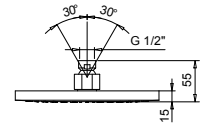

8008

Верхний душ

- 20x20 см
- Базовый материал: латунь
- ограничитель потока воды до 12 л/мин при 3 бар
- система от известкового налета
- впуск 1/2"
- обратный клапан

Н.В. Условия, необходимые для правильного функционирования: Мин. Поток: 10 л/мин