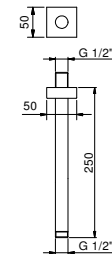

Кронштейн для душевой лейки

- длина 25 см
- квадратная розетка
- потолочный
- впуск 1/2"

Хром	86 02 8040
Черный матовый	86 13 8040
Matt Gun Metal PVD	86 P5 8040
Matt British Gold PVD	86 P6 8040
Matt Copper PVD	86 P9 8040
Deep Black PVD	86 S1 8040

Матовая натуральная сталь 86 93 8040

ПО ЗАПРОСУ, ЕСЛИ ТРЕБУЕТСЯ: Встроенная часть для гипсокартона

W046 91 00 W046