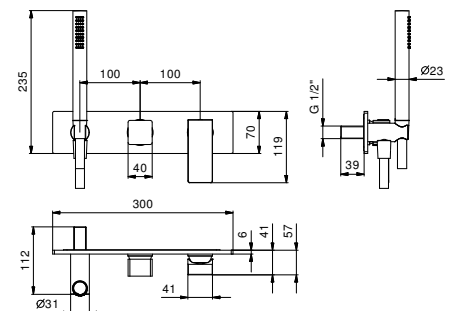

F784B

Наружная часть

Хром	34 02 F784B
Черный матовый	34 13 F784B
Matt Gun Metal PVD	34 P5 F784B
Matt British Gold PVD	34 P6 F784B
Matt Copper PVD	34 P9 F784B
Deep Black PVD	34 S1 F784B

Матовая натуральная сталь 34 93 F784B