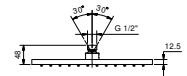

8104

Верхний душ

- 30x30 см
- Базовый материал: ABS
- ограничитель потока воды до 12 л/мин при 3 бар
- система от известкового налета
- впуск 1/2"
- обратный клапан

Н.В. Условия, необходимые для правильного функционирования: Мин. Поток: 10 л/мин