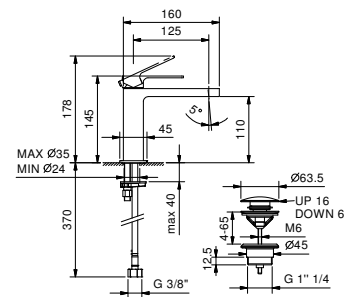

F004F
lead $\emptyset$ free

Смеситель для раковины на 1 отверстие

- вылет 12,5 см
- ручка
- ограничитель потока воды до 5 л/мин при 3 бар
- подводка
- ДОННЫЙ КЛАПАН НАЖИМНОГО ТИПА

Хром	34 02 F004F
Черный матовый	34 13 F004F
Matt Gun Metal PVD	34 P5 F004F
Matt British Gold PVD	34 P6 F004F
Matt Copper PVD	34 P9 F004F
Deep Black PVD	34 S1 F004F

Матовая натуральная сталь 34 93 F004F