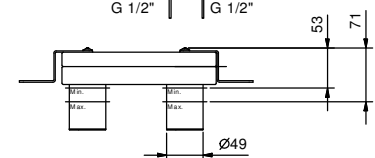

Наружная часть

Хром	34 02 F811B
Черный матовый	34 13 F811B
Matt Gun Metal PVD	34 P5 F811B
Matt British Gold PVD	34 P6 F811B
Matt Copper PVD	34 P9 F811B
Deep Black PVD	34 S1 F811B

Матовая натуральная сталь 34 93 F811B