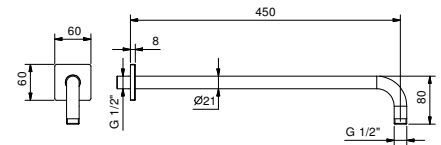

Кронштейн для душевой лейки

- длина 45 см
- квадратная розетка
- настенный
- впуск 1/2"

Хром	86 02 8108
Черный матовый	86 13 8108
Matt Gun Metal PVD	86 P5 8108
Matt British Gold PVD	86 P6 8108
Matt Copper PVD	86 P9 8108
Deep Black PVD	86 S1 8108

Матовая натуральная сталь 86 93 8108

ПО ЗАПРОСУ, ЕСЛИ ТРЕБУЕТСЯ: Встроенная часть для гипсокартона

W046 91 00 W046