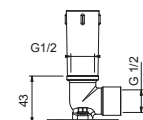

Кронштейн для душевой лейки

- длина 25 см
- квадратная розетка
- потолочный
- впуск 1/2"

Хром	86 02 8040
Черный матовый	86 13 8040
Matt Gun Metal PVD	86 P5 8040
Matt British Gold PVD	86 P6 8040
Matt Copper PVD	86 P9 8040
Deep Black PVD	86 S1 8040

Матовая натуральная сталь 86 93 8040

ПО ЗАПРОСУ, ЕСЛИ ТРЕБУЕТСЯ: Встроенная часть для гипсокартона

W046 91 00 W046