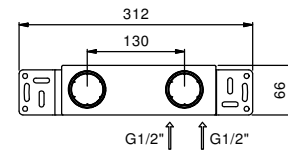

lead $\varnothing$ free

Смеситель из стены для раковины

- вылет 19 см
- ручка
- С планкой
- ограничитель потока воды до 5 л/мин при 3 бар
- впуск 1/2"
- Звукоизолированные
- БЕЗ ДОННОГО КЛАПАНА

F813B

Наружная часть

Хром	34 02 F813B
Черный матовый	34 13 F813B
Matt Gun Metal PVD	34 P5 F813B
Matt British Gold PVD	34 P6 F813B
Matt Copper PVD	34 P9 F813B
Deep Black PVD	34 S1 F813B

Матовая натуральная сталь 34 93 F813B