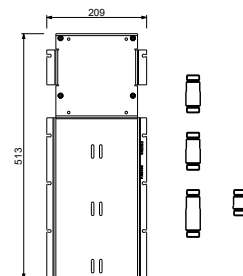

ПРИМЕР КОМБИНАЦИИ - 1 ВЫХОД

ПРИМЕР КОМБИНАЦИИ - 2 ВЫХОДА

91 00 W213

W214

Опционально, с системой простого монтажа

Планка и соединения

- Для простой вертикальной и горизонтальной установки термостатических смесителей
- для установки - D400A / D391A - 3 выхода