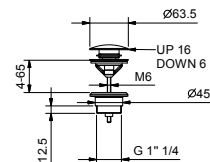

Матовая натуральная сталь 34 93 F045

8434

Донный клапан

- 1" 1/4
- с нажимным механизмом "Push-Open",
- для раковин без перелива
- для раковин с переливом
- универсальный слив

N. В. полный список отделок в разделе прочие статьи в конце прайс листа"