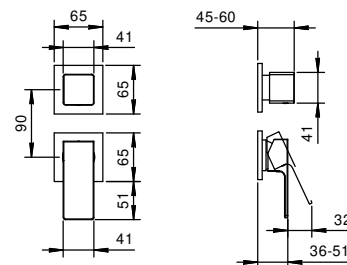

Наружная часть

Хром	34 02 F189B
Черный матовый	34 13 F189B
Matt Gun Metal PVD	34 P5 F189B
Matt British Gold PVD	34 P6 F189B
Matt Copper PVD	34 P9 F189B
Deep Black PVD	34 S1 F189B

Матовая натуральная сталь 34 93 F189B