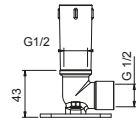

8041

Кронштейн для душевой лейки

- длина 45 см
- квадратная розетка
- потолочный
- впуск 1/2"

Хром	86 02 8041
Черный матовый	86 13 8041
Matt Gun Metal PVD	86 P5 8041
Matt British Gold PVD	86 P6 8041
Matt Copper PVD	86 P9 8041
Deep Black PVD	86 S1 8041

Матовая натуральная сталь 86 93 8041

ПО ЗАПРОСУ, ЕСЛИ ТРЕБУЕТСЯ: Встроенная часть для гипсокартона

W046 91 00 W046