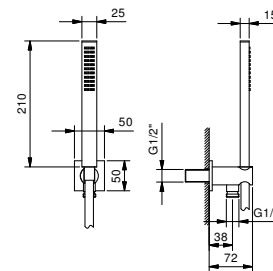

Душевой набор

- ручная лейка SOHO
- шланговое подсоединение с держателем для ручной лейки
- квадратная розетка
- гибкий шланг 150 см ПВХ
- впуск 1/2"

Хром	86 02 8021
Черный матовый	86 13 8021