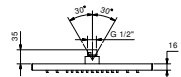

K053

Многофункциональный верхний душ

- ACQUAFIT
- Функции:
- 1ая-функция - 125 анти-кальциевых форсунок
- 30x30 см
- Базовый материал: Нержавеющая Сталь
- обратный клапан
- ограничитель потока воды до 12 л/мин при 3 бар

Н.В. Условия, необходимые для правильного функционирования: Мин. Поток: 9 л/мин