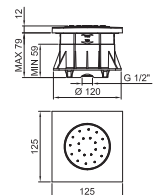

9193

Шланг

- Базовый материал: латунь
- латунный шланг 150 см
- латунный шланг 140 см в вариантах PVD
- Ø 15 мм
- 1/2" коническая гайка x 1/2" коническая гайка

Хром	90 02 9193
Черный матовый	90 13 9193
Matt Gun Metal PVD	90 P5 9193
Matt British Gold PVD	90 P6 9193
Matt Copper PVD	90 P9 9193

9671

Шланг

- Базовый материал: ПВХ
- 200 см
- 1/2" коническая гайка x 1/2" коническая гайка

Хром	90 02 9671
Черный матовый	90 13 9671
Matt Gun Metal PVD	90 P5 9671
Matt British Gold PVD	90 P6 9671
Matt Copper PVD	90 P9 9671

Матовая натуральная сталь 90 93 9671

8024

Боковая форсунка

- Базовый материал: латунь
- регулируемая
- система от известкового налета
- впуск 1/2"

Хром	86 02 8024
Черный матовый	86 13 8024
Matt Gun Metal PVD	86 P5 8024
Matt British Gold PVD	86 P6 8024
Matt Copper PVD	86 P9 8024
Deep Black PVD	86 S1 8024

8056

Боковая форсунка

- регулируемая
- Базовый материал: ABS
- система от известкового налета
- впуск 1/2"
- встроенная часть в комплекте

Хром	86 02 8056