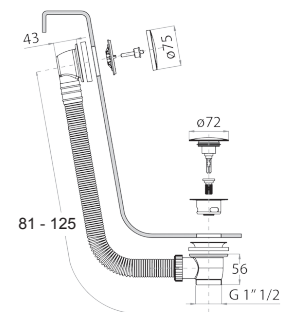

W001

Слив для ванны

- с ручкой
- С ДОННЫМ КЛАПАНОМ

N. В. полный список отделок в разделе прочие статьи в конце прайс листа"