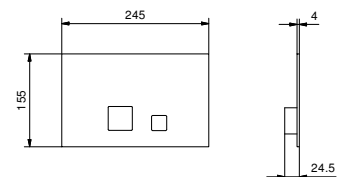

8403

Кнопка смыва

- Базовый материал: Нержавеющая Сталь
- кнопки смыва
- с квадратными кнопками
- сочетается с GEBERIT SIGMA8, SIGMA12
- без видимых крепежей

N. В. полный список отделок в разделе прочие статьи в конце прайс листа"