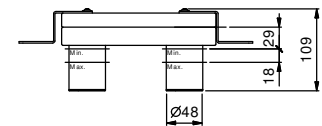

M011A

Внутренняя часть

44 00 M011A

lead ϕ free

Смеситель из стены для раковины

- вылет 14 см
- ручка
- С планкой
- ограничитель потока воды до 5 л/мин при 3 бар
- впуски 1/2"
- Звукоизолированные
- БЕЗ ДОННОГО КЛАПАНА