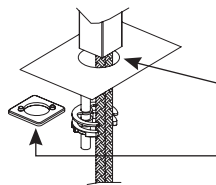

Техническая информация

MINT поставляется в стандартном исполнении С РУЧКАМИ.

Все смесители для раковин и биде оснащены ограничителями расхода воды на 5 л/м.

РАЗМЕР ОТВЕРСТИЙ:

- Смесители для раковины и биде:

В комплект поставки входит накладка, которую нужно разместить у основания смесителя, чтобы закрыть отверстие.

Если диаметр отверстия в пределах МИН. 24 мм - МАКС. 25 мм:

НЕТ НЕОБХОДИМОСТИ ИСПОЛЬЗОВАТЬ НАКЛАДКУ.

Если диаметр отверстия в пределах МИН. 25,1 мм - МАКС. 35 мм:

ДОЛЖНА ИСПОЛЬЗОВАТЬСЯ НАКЛАДКА.