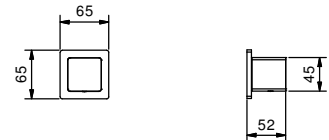

Матовая натуральная сталь 34 93 F491B

D391A

Внутренняя часть

19 00 D391A

W213

Опционально, с системой простого монтажа

Планка и соединения

- Для простой вертикальной и горизонтальной установки термостатических смесителей
- для установки- D400A / D391A - 1 выход
- для установки- D400A / D391A - 2 выхода