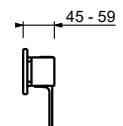

Встраиваемый смеситель для душа

- ручки
- С планкой
- переключатель на **3 потока** с поворотной кнопкой
- впуски 1/2"
- Звукоизолированные
- только для вертикальной установки

F187B

Наружная часть

Хром	34 02 F187B
Черный матовый	34 13 F187B
Matt Gun Metal PVD	34 P5 F187B
Matt British Gold PVD	34 P6 F187B
Matt Copper PVD	34 P9 F187B
Deep Black PVD	34 S1 F187B

Матовая натуральная сталь 34 93 F187B

M587A

Внутренняя часть

44 00 M587A

Встраиваемый смеситель для душа

- ручки
- С розетками
- переключатель на **3 потока** с поворотной кнопкой
- впуски 1/2"
- только для горизонтальной установки
- Звукоизолированные

F189B

Наружная часть

Хром	34 02 F189B
Черный матовый	34 13 F189B
Matt Gun Metal PVD	34 P5 F189B
Matt British Gold PVD	34 P6 F189B
Matt Copper PVD	34 P9 F189B
Deep Black PVD	34 S1 F189B

Матовая натуральная сталь 34 93 F189B

M687A

Внутренняя часть

44 00 M687A