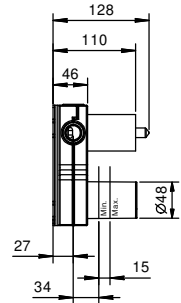

Встраиваемый смеситель для душа

- ручки
- С планкой
- переключатель на **3 потока** с поворотной кнопкой
- впуски 1/2"
- Звукоизолированные
- только для вертикальной установки

F187B

Наружная часть

Хром	34 02 F187B
Черный матовый	34 13 F187B
Matt Gun Metal PVD	34 P5 F187B
Matt British Gold PVD	34 P6 F187B
Matt Copper PVD	34 P9 F187B
Deep Black PVD	34 S1 F187B

Матовая натуральная сталь 34 93 F187B