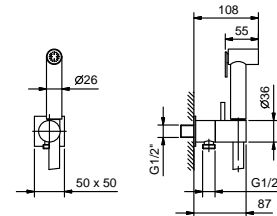

W216

Кнопка смыва

- Базовый материал: Нержавеющая Сталь
- выступающие кнопки
- с круглыми кнопками
- сочетается с ТЕСЕВОХ ОСТА II
- минимальная глубина: см. инструкцию по установке
- без видимых крепежей

N. В. полный список отделок в разделе прочие статьи в конце прайс листа"

Блестящая натуральная сталь	91 38 W216
Черный матовый	91 13 W216
Matt Gun Metal PVD	91 P5 W216
Matt British Gold PVD	91 P6 W216
Matt Copper PVD	91 P9 W216
Deep Black PVD	91 S1 W216

Матовая натуральная сталь 91 93 W216

8487

Гидроёрщик с двойной функцией

- для очистки унитаза
- для личной гигиены, при использовании вместе со смесителем для душа
- шланговое подключение с держателем для ручной лейки
- Запорный вентиль
- Базовый материал: латунь
- квадратная розетка
- гибкий шланг 120 см ПВХ
- впуск 1/2"

N. В. полный список отделок в разделе прочие статьи в конце прайс листа"

Хром	91 02 8487
Черный матовый	91 13 8487
Brushed Nickel PVD	91 92 8487
Matt Gun Metal PVD	91 P5 8487
Matt British Gold PVD	91 P6 8487
Matt Copper PVD	91 P9 8487
Deep Black PVD	91 S1 8487

W001

Слив для ванны

- с ручкой
- С ДОННЫМ КЛАПАНОМ

N. В. полный список отделок в разделе прочие статьи в конце прайс листа"

Хром	91 02 W001
Черный матовый	91 13 W001
Matt Gun Metal PVD	91 P5 W001
Matt British Gold PVD	91 P6 W001
Matt Copper PVD	91 P9 W001
Deep Black PVD	91 S1 W001

Матовая натуральная сталь 91 93 W001