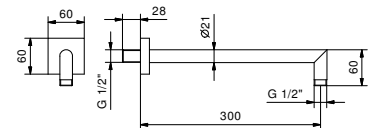

Кронштейн для душевой лейки

- длина 30 см
- квадратная розетка
- настенный
- впуск 1/2"

Хром	86 02 8038
Черный матовый	86 13 8038
Matt Gun Metal PVD	86 P5 8038
Matt British Gold PVD	86 P6 8038
Matt Copper PVD	86 P9 8038
Deep Black PVD	86 S1 8038

Матовая натуральная сталь 86 93 8038

ПО ЗАПРОСУ, ЕСЛИ ТРЕБУЕТСЯ: Встроенная часть для гипсокартона

W046 91 00 W046