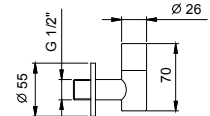

8364

Угловой вентиль с фильтром (2 шт.)

- с запорным вентилем
- фильтр
- впуск 1/2"

N. В. полный список отделок в разделе прочие статьи в конце прайс листа"