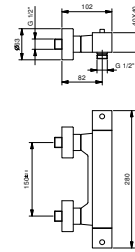

D084A

Внутренняя часть

22 00 D084A

F030

Термостатический смеситель из стены для душа

- ручки
- без душевого набора
- впуски 1/2"

Хром

34 02 F030