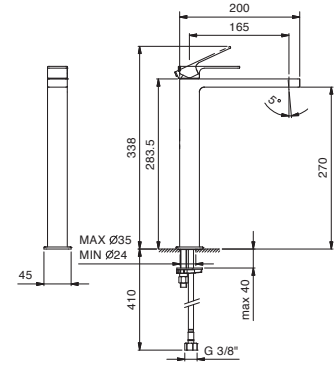

Матовая натуральная сталь 34 93 F006WF

lead \emptyset free

Смеситель из стены для раковины

- вылет 14 см
- ручка
- С розетками
- ограничитель потока воды до 5 л/мин при 3 бар
- впуски 1/2"
- БЕЗ ДОННОГО КЛАПАНА
- Звукоизолированные