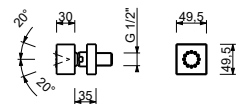

9193

Шланг

- Базовый материал: латунь
- латунный шланг 150 см
- латунный шланг 140 см в вариантах PVD
- Ø 15 мм
- 1/2" коническая гайка x 1/2" коническая гайка

Хром	90 02 9193
Черный матовый	90 13 9193
Matt Gun Metal PVD	90 P5 9193
Matt British Gold PVD	90 P6 9193
Matt Copper PVD	90 P9 9193

9671

Шланг

- Базовый материал: ПВХ
- 200 см
- 1/2" коническая гайка x 1/2" коническая гайка

Хром	90 02 9671
Черный матовый	90 13 9671
Matt Gun Metal PVD	90 P5 9671
Matt British Gold PVD	90 P6 9671
Matt Copper PVD	90 P9 9671

Матовая натуральная сталь 90 93 9671

8024

Боковая форсунка

- Базовый материал: латунь
- регулируемая
- система от известкового налета
- впуск 1/2"

Хром	86 02 8024
Черный матовый	86 13 8024
Matt Gun Metal PVD	86 P5 8024
Matt British Gold PVD	86 P6 8024
Matt Copper PVD	86 P9 8024
Deep Black PVD	86 S1 8024

8056

Боковая форсунка

- регулируемая
- Базовый материал: ABS
- система от известкового налета
- впуск 1/2"
- встроенная часть в комплекте

Хром	86 02 8056