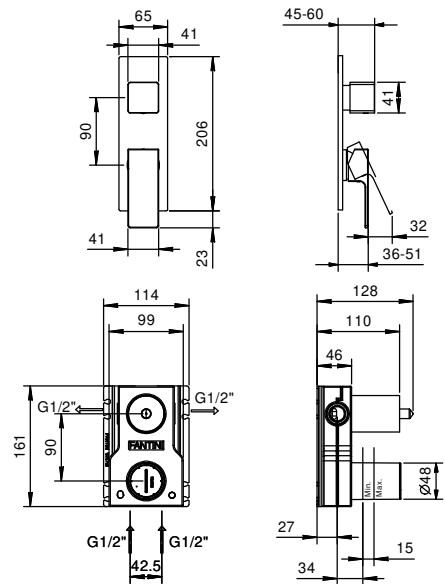

Встраиваемый смеситель для душа

- ручки
- С планкой
- переключатель на **2 потока** с поворотной кнопкой
- впуски 1/2"
- Звукоизолированные
- только для вертикальной установки

F185B

Наружная часть

Хром	34 02 F185B
Черный матовый	34 13 F185B
Matt Gun Metal PVD	34 P5 F185B
Matt British Gold PVD	34 P6 F185B
Matt Copper PVD	34 P9 F185B
Deep Black PVD	34 S1 F185B

Матовая натуральная сталь 34 93 F185B

M585A

Внутренняя часть

44 00 M585A