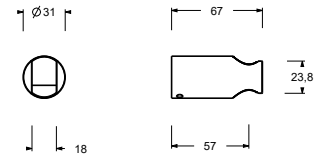

Фиксированный держатель душа

- подключение к шлангу конической гайкой
- Базовый материал: латунь

Хром	90 02 Q133
Черный матовый	90 13 Q133
Matt Gun Metal PVD	90 P5 Q133
Matt British Gold PVD	90 P6 Q133
Matt Copper PVD	90 P9 Q133
Deep Black PVD	90 S1 Q133

0992

Фиксированный держатель душа

- подключение к шлангу конической гайкой

Хром	90 02 0992

9349