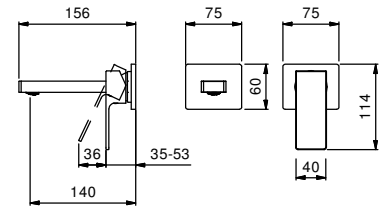

F809B

Наружная часть

Хром	34 02 F809B
Черный матовый	34 13 F809B
Matt Gun Metal PVD	34 P5 F809B
Matt British Gold PVD	34 P6 F809B
Matt Copper PVD	34 P9 F809B
Deep Black PVD	34 S1 F809B

Матовая натуральная сталь 34 93 F809B