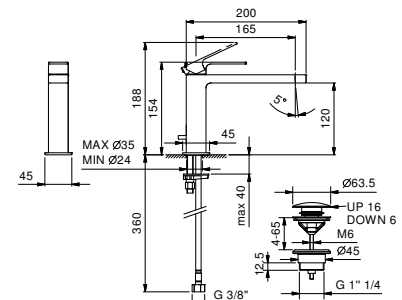

F003F
lead $\emptyset$ free

Смеситель для раковины на 1 отверстие, удлиненный излив

- вылет 16,5 см
- ручка
- ограничитель потока воды до 5 л/мин при 3 бар
- подводка
- ДОННЫЙ КЛАПАН НАЖИМНОГО ТИПА

Хром	34 02 F003F
Черный матовый	34 13 F003F
Matt Gun Metal PVD	34 P5 F003F
Matt British Gold PVD	34 P6 F003F
Matt Copper PVD	34 P9 F003F
Deep Black PVD	34 S1 F003F

Матовая натуральная сталь 34 93 F003F