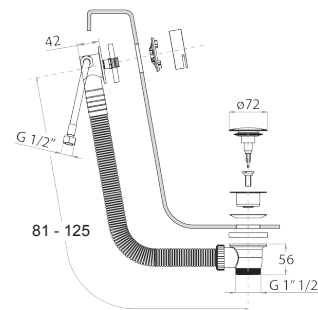

Матовая натуральная сталь 91 93 W002

9325

Установочная пластина для наборного смесителя для ванны

- заглушки
- установочная пластина
- без финишной пластины

Необходимо предусмотреть, чтобы при финишной отделке была предусмотрена возможность последующей проверки