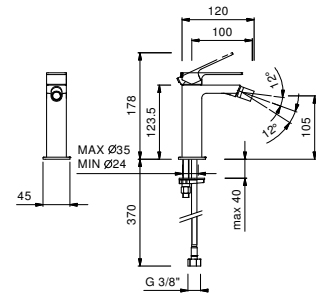

F008WF

Смеситель для биде на 1 отверстие

- вылет 10 см
- ручка
- ограничитель потока воды до 5 л/мин при 3 бар
- видимый аэратор
- подводка
- БЕЗ ДОННОГО КЛАПАНА

Хром	34 02 F008WF
Черный матовый	34 13 F008WF
Matt Gun Metal PVD	34 P5 F008WF
Matt British Gold PVD	34 P6 F008WF
Matt Copper PVD	34 P9 F008WF
Deep Black PVD	34 S1 F008WF

Матовая натуральная сталь 34 93 F008WF

F008F

Смеситель для биде на 1 отверстие

- вылет 10 см
- ручка
- ограничитель потока воды до 5 л/мин при 3 бар
- видимый аэратор
- подводка
- ДОННЫЙ КЛАПАН НАЖИМНОГО ТИПА