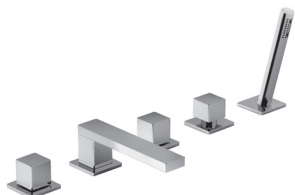

КАРТРИДЖ С КЕРАМИЧЕСКИМ ДИСКОМ, 1/4 ОБОРОТА

Наборный смеситель для ванны
_впуски 3/4"

F165
2 выпуска