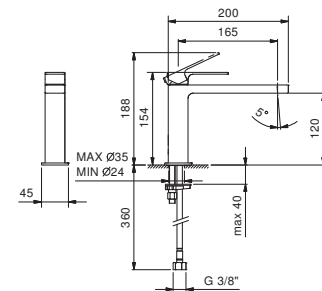

F003WF
lead $\emptyset$ free

Смеситель для раковины на 1 отверстие, удлиненный излив

- вылет 16,5 см
- ручка
- ограничитель потока воды до 5 л/мин при 3 бар
- подводка
- БЕЗ ДОННОГО КЛАПАНА

Хром	34 02 F003WF
Черный матовый	34 13 F003WF
Matt Gun Metal PVD	34 P5 F003WF
Matt British Gold PVD	34 P6 F003WF
Matt Copper PVD	34 P9 F003WF
Deep Black PVD	34 S1 F003WF

Матовая натуральная сталь 34 93 F003WF