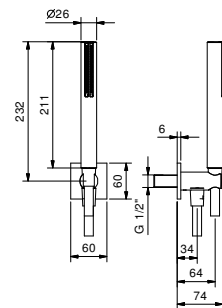

Матовая натуральная сталь 86 93 8068

8105

Душевой набор

- ручная лейка SUN
- шланговое подключение с держателем для ручной лейки
- квадратная розетка
- гибкий шланг 150 см ПВХ
- впуск 1/2"

Хром	86 02 8105
Черный матовый	86 13 8105