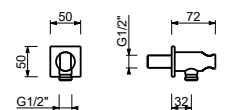

Хром 91 02 9446
Черный матовый 91 13 9446
Matt Gun Metal PVD 91 P5 9446
Matt British Gold PVD 91 P6 9446
Matt Copper PVD 91 P9 9446
Deep Black PVD 91 S1 9446

Матовая натуральная сталь 91 93 9446