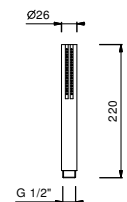

Ручной душ

- SUN
- Базовый материал: ABS
- ограничитель потока до 9 л/мин
- система от известкового налета
- обратный клапан

Хром	90 02 9673
Черный матовый	90 13 9673