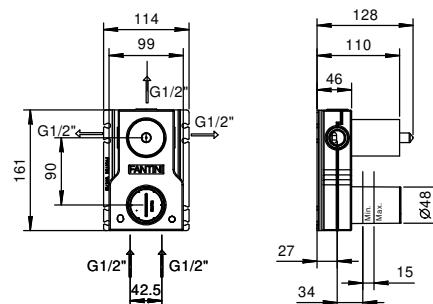

M587A

Внутренняя часть

44 00 M587A

Встраиваемый смеситель для душа

- ручки
- С планкой
- переключатель на **3 потока** с поворотной кнопкой
- впуски 1/2"
- Звукоизолированные
- только для вертикальной установки