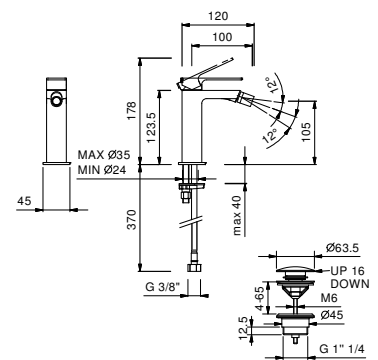

Хром	34 02 F008F
Черный матовый	34 13 F008F
Matt Gun Metal PVD	34 P5 F008F
Matt British Gold PVD	34 P6 F008F
Matt Copper PVD	34 P9 F008F
Deep Black PVD	34 S1 F008F

Матовая натуральная сталь 34 93 F008F

8487

Гидроёршик с двойной функцией

- для очистки унитаза
- для личной гигиены, при использовании вместе со смесителем для душа
- шланговое подключение с держателем для ручной лейки
- Запорный вентиль
- Базовый материал: латунь
- квадратная розетка
- гибкий шланг 120 см ПВХ
- впуск 1/2"