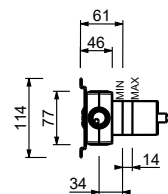

Встраиваемый смеситель для душа

- ручки
- С планкой
- переключатель на **3 потока** с поворотной кнопкой
- впуски 1/2"
- Звукоизолированные
- только для вертикальной установки

F187B

Наружная часть

Хром	34 02 F187B
Черный матовый	34 13 F187B
Matt Gun Metal PVD	34 P5 F187B
Matt British Gold PVD	34 P6 F187B
Matt Copper PVD	34 P9 F187B
Deep Black PVD	34 S1 F187B

Матовая натуральная сталь 34 93 F187B

M587A

Внутренняя часть

44 00 M587A

Встраиваемый смеситель для душа

- ручки
- С розетками
- переключатель на **3 потока** с поворотной кнопкой
- впуски 1/2"
- только для горизонтальной установки
- Звукоизолированные

F189B

Наружная часть

Хром	34 02 F189B
Черный матовый	34 13 F189B
Matt Gun Metal PVD	34 P5 F189B
Matt British Gold PVD	34 P6 F189B
Matt Copper PVD	34 P9 F189B
Deep Black PVD	34 S1 F189B

Матовая натуральная сталь 34 93 F189B

M687A

Внутренняя часть

44 00 M687A