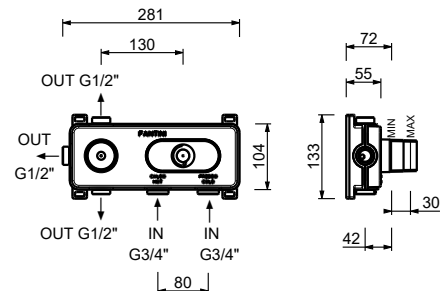

D373A

Внутренняя часть

19 00 D373A

Термостатический встраиваемый смеситель для душа, 3/4"

- ручка
- впуски 3/4"
- Звукоизолированные
- без запорного вентиля (заказывается отдельно)

N.V. Смеситель должен всегда заказываться вместе с запорным вентилем F491B+D391A