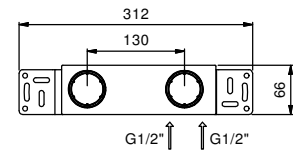

F809B

Наружная часть

Хром	34 02 F809B
Черный матовый	34 13 F809B
Matt Gun Metal PVD	34 P5 F809B
Matt British Gold PVD	34 P6 F809B
Matt Copper PVD	34 P9 F809B
Deep Black PVD	34 S1 F809B

Матовая натуральная сталь 34 93 F809B