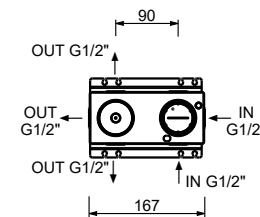

Наружная часть

Хром	34 02 F189B
Черный матовый	34 13 F189B
Matt Gun Metal PVD	34 P5 F189B
Matt British Gold PVD	34 P6 F189B
Matt Copper PVD	34 P9 F189B
Deep Black PVD	34 S1 F189B

Матовая натуральная сталь 34 93 F189B