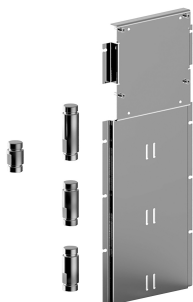

ПРИМЕР КОМБИНАЦИИ - 1 ВЫХОД

ПРИМЕР КОМБИНАЦИИ - 2 ВЫХОДА

91 00 W213

W214

Опционально, с системой простого монтажа

Планка и соединения

- Для простой вертикальной и горизонтальной установки термостатических смесителей
- для установки - D400A / D391A - 3 выхода