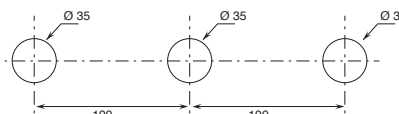

- Смеситель для раковины на 3 отверстия.

Встраиваемый термостатический смеситель для душа 3/4 дюйма:

- арт. F431B+D331A - 1 выпуск

- арт. F472B+D372A - 2 выхода

- арт. F473B+D373A - 3 выхода

ПРИМЕР:

арт. F473B+D373A

a) вращающийся переключатель - Путем вращения ручки дивертора от центра направо по часовой стрелке, вы открываете первый выпуск, закрываемый при центральном положении, а вращая налево вы открываете последовательно второй и третий выпуск.

b) контроль температуры.