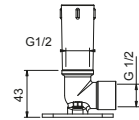

8107

Кронштейн для душевой лейки

- длина 30 см
- квадратная розетка
- настенный
- впуск 1/2"

Хром	86 02 8107
Черный матовый	86 13 8107
Matt Gun Metal PVD	86 P5 8107
Matt British Gold PVD	86 P6 8107
Matt Copper PVD	86 P9 8107
Deep Black PVD	86 S1 8107

Матовая натуральная сталь 86 93 8107

ПО ЗАПРОСУ, ЕСЛИ ТРЕБУЕТСЯ: Встроенная часть для гипсокартона

W046 91 00 W046