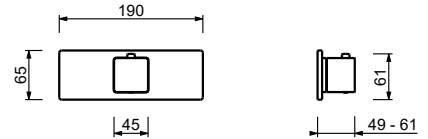

Термостатический встраиваемый смеситель для душа, 3/4"

- ручка
- впуски 3/4"
- Звукоизолированные
- без запорного вентиля (заказывается отдельно)

N.V. Смеситель должен всегда заказываться вместе с запорным вентилем F491B+D391A

F400B

Наружная часть

Хром	34 02 F400B
Черный матовый	34 13 F400B
Matt Gun Metal PVD	34 P5 F400B
Matt British Gold PVD	34 P6 F400B
Matt Copper PVD	34 P9 F400B
Deep Black PVD	34 S1 F400B

Матовая натуральная сталь 34 93 F400B