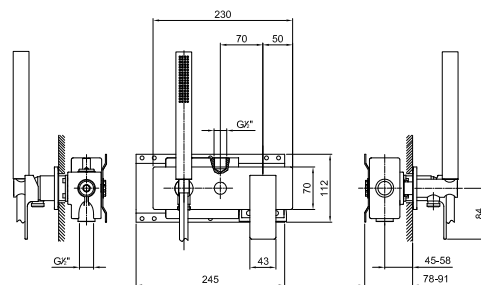

Встраиваемый смеситель для душа

- ручки
- автоматический переключатель на **2 потока**
- ручная лейка FIT
- шланговое подключение с держателем для ручной лейки
- гибкий шланг 150 см ПВХ
- впуски 1/2"
- Звукоизолированные

F084B

Наружная часть

Хром	34 02 F084B
Черный матовый	34 13 F084B
Matt Gun Metal PVD	34 P5 F084B
Matt British Gold PVD	34 P6 F084B
Matt Copper PVD	34 P9 F084B
Deep Black PVD	34 S1 F084B

Матовая натуральная сталь 34 93 F084B

D084A

Внутренняя часть

22 00 D084A