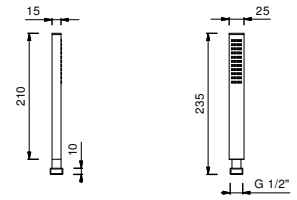

9418

Ручной душ

- SONO
- ограничитель потока до 9 л/мин
- система от известкового налета
- обратный клапан

Хром 90 02 9418
Черный матовый 90 13 9418

9890

Ручной душ

- DISCO
- Базовый материал: ABS
- Ø 14 см
- 2 форсунки: 72 дождевых форсунки, 4 массажные форсунки
- ограничитель потока до 12 л/мин
- система от известкового налета
- обратный клапан