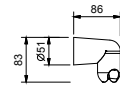

9417

Шланговое подключение

- квадратная розетка
- Базовый материал: латунь
- без держателя душа

Хром	91 02 9417
Черный матовый	91 13 9417
Matt Gun Metal PVD	91 P5 9417
Matt British Gold PVD	91 P6 9417
Matt Copper PVD	91 P9 9417
Deep Black PVD	91 S1 9417

Матовая натуральная сталь 91 93 9417

9129

Фиксированный держатель душа

- подключение к шлангу конической гайкой
- Базовый материал: ABS

Хром	90 02 9129
Черный матовый	90 13 9129

Q133

Фиксированный держатель душа

- подключение к шлангу конической гайкой
- Базовый материал: латунь

Хром	90 02 Q133
Черный матовый	90 13 Q133
Matt Gun Metal PVD	90 P5 Q133
Matt British Gold PVD	90 P6 Q133
Matt Copper PVD	90 P9 Q133
Deep Black PVD	90 S1 Q133

0992

Фиксированный держатель душа

- подключение к шлангу конической гайкой

Хром	90 02 0992

9349

Шланг

- Базовый материал: ПВХ
- 150 см
- 1/2" коническая гайка x 1/2" коническая гайка

Хром	90 02 9349
Черный матовый	90 13 9349
Matt Gun Metal PVD	90 P5 9349
Matt British Gold PVD	90 P6 9349
Matt Copper PVD	90 P9 9349

Матовая натуральная сталь 90 93 9349