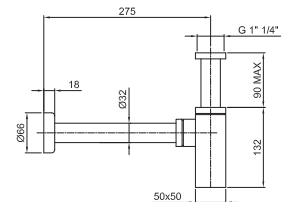

Сифон бутылочный

- квадратный
- 1" 1/4
- для раковины и биде

N. В. полный список отделок в разделе прочие статьи в конце прайс листа"