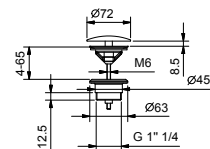

Донный клапан

- 1" 1/4
- для раковин без перелива
- для раковин с переливом
- свободный слив
- универсальный слив

N. В. полный список отделок в разделе прочие статьи в конце прайс листа"