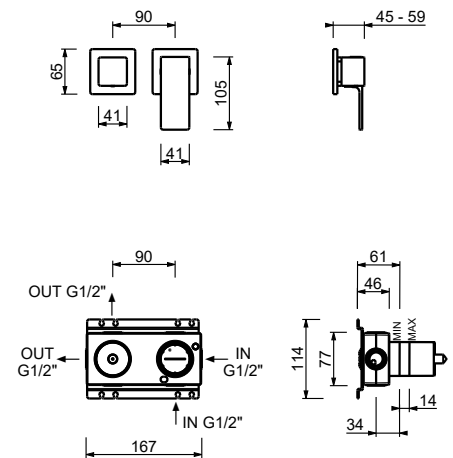

M685A

Внутренняя часть

44 00 M685A

Встраиваемый смеситель для душа

- ручки
- С планкой
- переключатель на **2 потока** с поворотной кнопкой
- впуски 1/2"
- Звукоизолированные
- только для горизонтальной установки