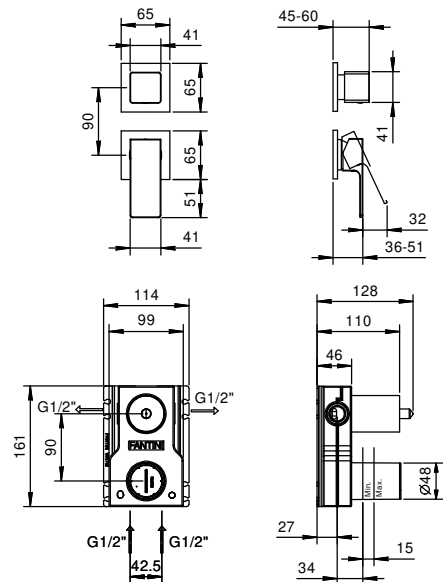

F181B

Наружная часть

Хром	34 02 F181B
Черный матовый	34 13 F181B
Matt Gun Metal PVD	34 P5 F181B
Matt British Gold PVD	34 P6 F181B
Matt Copper PVD	34 P9 F181B
Deep Black PVD	34 S1 F181B

Матовая натуральная сталь 34 93 F181B