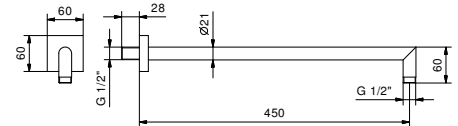

8039

Кронштейн для душевой лейки

- длина 45 см
- квадратная розетка
- настенный
- впуск 1/2"

Хром	86 02 8039
Черный матовый	86 13 8039
Matt Gun Metal PVD	86 P5 8039
Matt British Gold PVD	86 P6 8039
Matt Copper PVD	86 P9 8039
Deep Black PVD	86 S1 8039

Матовая натуральная сталь 86 93 8039

ПО ЗАПРОСУ, ЕСЛИ ТРЕБУЕТСЯ: Встроенная часть для гипсокартона

W046 91 00 W046