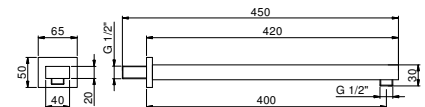

Кронштейн для душевой лейки

- длиной 40 см
- прямоугольная розетка
- впуск 1/2"
- настенный

Хром	86 02 8081
Матовая натуральная сталь 86 93 8081	

ПО ЗАПРОСУ, ЕСЛИ ТРЕБУЕТСЯ: Встроенная часть для гипсокартона

W046 91 00 W046