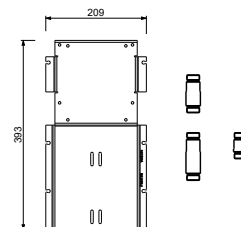

Матовая натуральная сталь 34 93 F491B

D391A

Внутренняя часть

19 00 D391A

W213

Опционально, с системой простого монтажа

Планка и соединения

- Для простой вертикальной и горизонтальной установки термостатических смесителей
- для установки- D400A / D391A - 1 выход
- для установки- D400A / D391A - 2 выхода