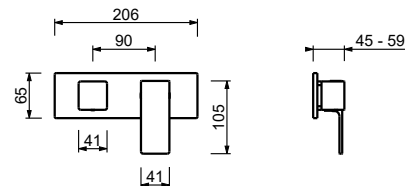

Встраиваемый смеситель для душа

- ручки
- С планкой
- переключатель на **2 потока** с поворотной кнопкой
- впуски 1/2"
- Звукоизолированные
- только для горизонтальной установки

F182B

Наружная часть

Хром	34 02 F182B
Черный матовый	34 13 F182B
Matt Gun Metal PVD	34 P5 F182B
Matt British Gold PVD	34 P6 F182B
Matt Copper PVD	34 P9 F182B
Deep Black PVD	34 S1 F182B

Матовая натуральная сталь 34 93 F182B