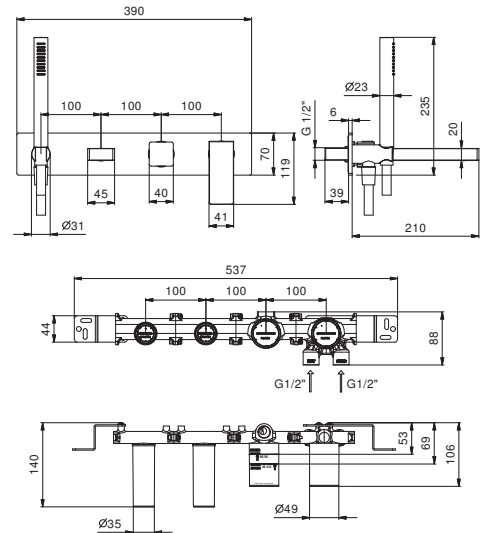

Встраиваемый смеситель для ванны

- вылет 20 см
- ручка
- переключатель на **2 потока** с поворотной кнопкой
- ручная лейка FIT
- шланговое подсоединение с держателем для ручной лейки
- гибкий шланг 150 см ПВХ
- впуски 1/2"

F721B

Наружная часть

Хром	34 02 F721B
Черный матовый	34 13 F721B
Matt Gun Metal PVD	34 P5 F721B
Matt British Gold PVD	34 P6 F721B
Matt Copper PVD	34 P9 F721B
Deep Black PVD	34 S1 F721B

Матовая натуральная сталь 34 93 F721B

R021A

Внутренняя часть

44 00 R021A

Встраиваемый смеситель для ванны

- вылет 20 см
- ручка
- автоматический переключатель на **2 потока**
- ручная лейка FIT
- шланговое подсоединение с держателем для ручной лейки
- гибкий шланг 150 см ПВХ
- впуски 1/2"
- Звукоизолированные

F021B

Наружная часть

Хром	34 02 F021B
Черный матовый	34 13 F021B
Matt Gun Metal PVD	34 P5 F021B
Matt British Gold PVD	34 P6 F021B
Matt Copper PVD	34 P9 F021B
Deep Black PVD	34 S1 F021B

Матовая натуральная сталь 34 93 F021B

D020A

Внутренняя часть

22 00 D020A