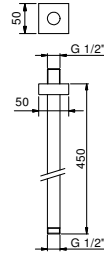

8041

Кронштейн для душевой лейки

- длина 45 см
- квадратная розетка
- потолочный
- впуск 1/2"

Хром	86 02 8041
Черный матовый	86 13 8041
Matt Gun Metal PVD	86 P5 8041
Matt British Gold PVD	86 P6 8041
Matt Copper PVD	86 P9 8041
Deep Black PVD	86 S1 8041

Матовая натуральная сталь 86 93 8041

ПО ЗАПРОСУ, ЕСЛИ ТРЕБУЕТСЯ: Встроенная часть для гипсокартона

W046 91 00 W046