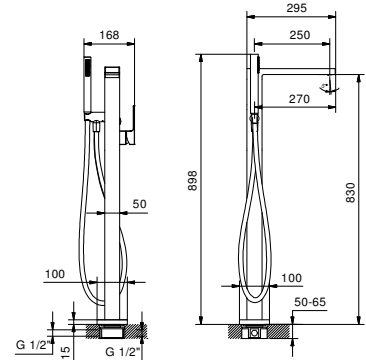

Напольный смеситель для ванны

- вылет 25 см
- ручка
- переключатель на **2 потока** с кнопкой
- ручная лейка FIT
- держатель ручной лейки
- гибкий шланг 125 см ПВХ
- впуски 1/2"
- напольный

F080B

3380A

Наружная часть

Хром	34 02 F080B
Черный матовый	34 13 F080B
Matt Gun Metal PVD	34 P5 F080B
Matt British Gold PVD	34 P6 F080B
Matt Copper PVD	34 P9 F080B
Deep Black PVD	34 S1 F080B

Внутренняя часть

19 00 3380A

Ванная : изливы

F045

Излив из стены для ванны

- вылет 20 см
- впуск 1/2"

Хром	34 02 F045
Черный матовый	34 13 F045
Matt Gun Metal PVD	34 P5 F045
Matt British Gold PVD	34 P6 F045
Matt Copper PVD	34 P9 F045
Deep Black PVD	34 S1 F045

Матовая натуральная сталь 34 93 F045