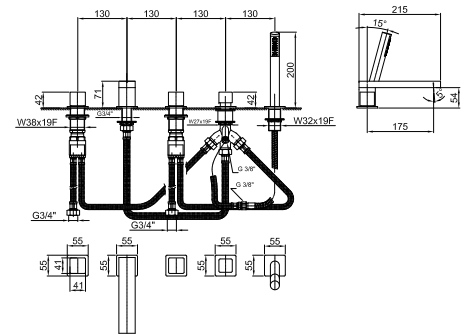

D020A

Внутренняя часть

22 00 D020A

F165

Наборный смеситель для ванны

- вылет 17,5 см
- ручки
- на 5 отверстий
- переключатель на **2 потока** с кнопкой
- ручная лейка FIT
- гибкий шланг 150 см
- картридж керамический 90°
- впуски 3/4"
- подводка