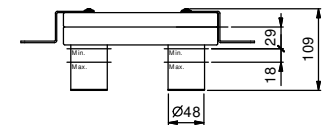

lead ϕ free

Смеситель из стены для раковины

- вылет 14 см
- ручка
- С планкой
- ограничитель потока воды до 5 л/мин при 3 бар
- впуски 1/2"
- Звукоизолированные
- БЕЗ ДОННОГО КЛАПАНА

F810B

Наружная часть

Хром	34 02 F810B
Черный матовый	34 13 F810B
Matt Gun Metal PVD	34 P5 F810B
Matt British Gold PVD	34 P6 F810B
Matt Copper PVD	34 P9 F810B
Deep Black PVD	34 S1 F810B

Матовая натуральная сталь 34 93 F810B