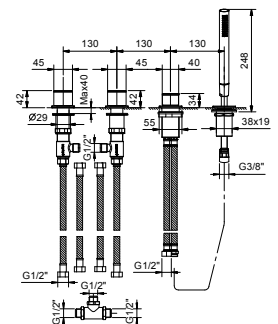

Хром	34 02 F167
Черный матовый	34 13 F167
Matt Gun Metal PVD	34 P5 F167
Matt British Gold PVD	34 P6 F167
Matt Copper PVD	34 P9 F167
Deep Black PVD	34 S1 F167

Матовая натуральная сталь 34 93 F167