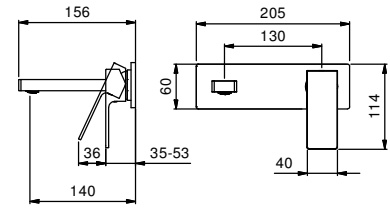

lead ϕ free

Смеситель из стены для раковины

- вылет 14 см
- ручка
- С планкой
- ограничитель потока воды до 5 л/мин при 3 бар
- впуски 1/2"
- Звукоизолированные
- БЕЗ ДОННОГО КЛАПАНА

F810B

Наружная часть

Хром	34 02 F810B
Черный матовый	34 13 F810B
Matt Gun Metal PVD	34 P5 F810B
Matt British Gold PVD	34 P6 F810B
Matt Copper PVD	34 P9 F810B
Deep Black PVD	34 S1 F810B

Матовая натуральная сталь 34 93 F810B