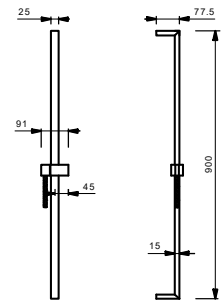

Хром 90 02 9890

8016

Душевая штанга

- длиной 90 см
- без шлангового подсоединения
- без ручной лейки
- гибкий шланг 150 см ПВХ
- регулируемое крепление

Хром 86 02 8016

Матовая натуральная сталь 86 93 8016

9446