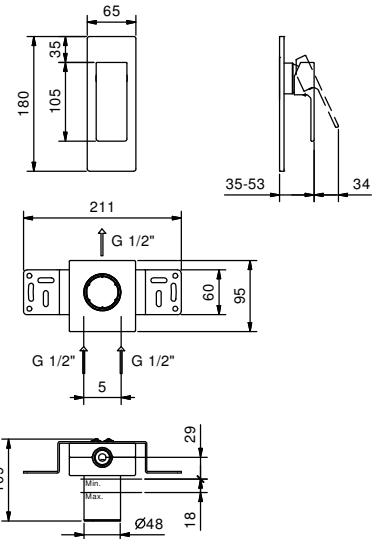

Встраиваемый смеситель для душа

- ручка
- **1 выпуск** 1/2"
- впуски 1/2"
- Звукоизолированные

F863B

Наружная часть

Хром	34 02 F863B
Черный матовый	34 13 F863B
Matt Gun Metal PVD	34 P5 F863B
Matt British Gold PVD	34 P6 F863B
Matt Copper PVD	34 P9 F863B
Deep Black PVD	34 S1 F863B

Матовая натуральная сталь 34 93 F863B