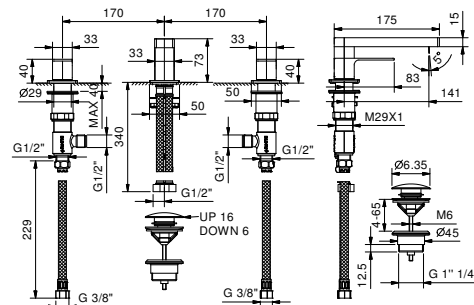

F304
lead∅free

Смеситель для раковины на 3 отверстия

- вылет 14 см
- ручки
- ограничитель потока воды до 5 л/мин при 3 бар
- картридж керамический 90°
- подводка
- ДОННЫЙ КЛАПАН НАЖИМНОГО ТИПА

Хром	34 02 F304
Черный матовый	34 13 F304
Matt Gun Metal PVD	34 P5 F304
Matt British Gold PVD	34 P6 F304
Matt Copper PVD	34 P9 F304
Deep Black PVD	34 S1 F304