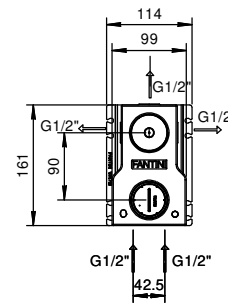

Встраиваемый смеситель для душа

- ручки
- С планкой
- переключатель на **3 потока** с поворотной кнопкой
- впуски 1/2"
- Звукоизолированные
- только для вертикальной установки

F187B

Наружная часть

Хром	34 02 F187B
Черный матовый	34 13 F187B
Matt Gun Metal PVD	34 P5 F187B
Matt British Gold PVD	34 P6 F187B
Matt Copper PVD	34 P9 F187B
Deep Black PVD	34 S1 F187B

Матовая натуральная сталь 34 93 F187B