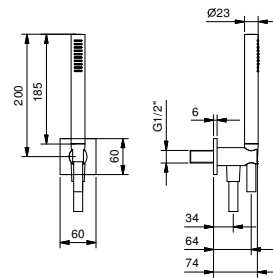

8116

Душевой набор

- ручная лейка FIT
- шланговое подсоединение с держателем для ручной лейки
- квадратная розетка
- гибкий шланг 150 см ПВХ
- впуск 1/2"

Хром	86 02 8116
Черный матовый	86 13 8116
Matt Gun Metal PVD	86 P5 8116
Matt British Gold PVD	86 P6 8116
Matt Copper PVD	86 P9 8116
Deep Black PVD	86 S1 8116

Матовая натуральная сталь 86 93 8116