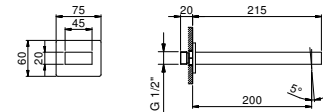

Излив из стены для ванны

- вылет 20 см
- впуск 1/2"

Хром	34 02 F045
Черный матовый	34 13 F045
Matt Gun Metal PVD	34 P5 F045
Matt British Gold PVD	34 P6 F045
Matt Copper PVD	34 P9 F045
Deep Black PVD	34 S1 F045

Матовая натуральная сталь 34 93 F045