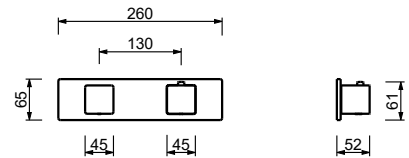

F431B

Наружная часть

Хром	34 02 F431B
Черный матовый	34 13 F431B
Matt Gun Metal PVD	34 P5 F431B
Matt British Gold PVD	34 P6 F431B
Matt Copper PVD	34 P9 F431B
Deep Black PVD	34 S1 F431B