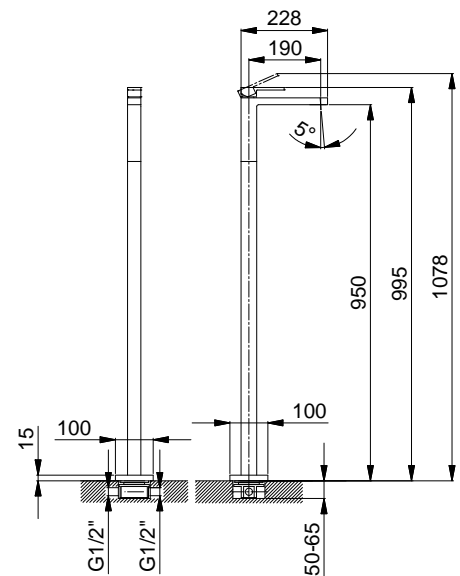

Внутренняя часть

19 00 3336A