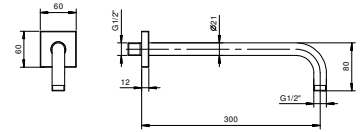

8107

Кронштейн для душевой лейки

- длина 30 см
- квадратная розетка
- настенный
- впуск 1/2"

Хром	86 02 8107
Черный матовый	86 13 8107
Matt Gun Metal PVD	86 P5 8107
Matt British Gold PVD	86 P6 8107
Matt Copper PVD	86 P9 8107
Deep Black PVD	86 S1 8107

Матовая натуральная сталь 86 93 8107

ПО ЗАПРОСУ, ЕСЛИ ТРЕБУЕТСЯ: Встроенная часть для гипсокартона

W046 91 00 W046