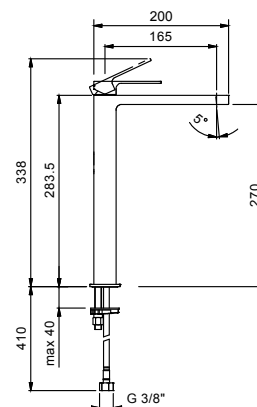

leadØfree

Monomando lavabo a pared

- distancia a chorro 14 cm
- maneta
- con embellecedores
- limitador de caudal 5 l/m a 3 bar
- entradas de 1/2"
- SIN DESAGÜE
- aislamiento acústico