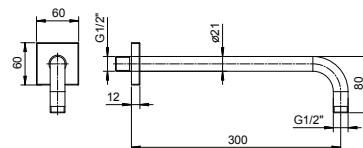

**Art. 8107**

**Brazo ducha**

- longitud 30 cm
- embellecedor cuadrado
- para instalación a pared
- entrada de 1/2"

Cromo 86 02 8107  
 Negro Opaco 86 13 8107

**Acero Cepillado 86 93 8107**

**OPCIONAL Parte empotrable para cartón-yeso**