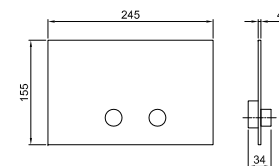

Art. 8402

Placa y pulsador descarga inodoro

- Material básico: acero
- pulsadores en relieve
- con pulsadores redondos
- compatible con GEBERIT SIGMA8, SIGMA12
- sin fijaciones visibles

N.B. listado completo de los acabados en la sección accesorios diversos al final de la tarifa

Acero Brillante 91 38 8402
Negro Opaco 91 13 8402

Acero Cepillado 91 93 8402

Art. 8403

Placa y pulsador descarga inodoro

- Material básico: acero
- pulsadores enrasados
- con pulsadores cuadrados
- compatible con GEBERIT SIGMA8, SIGMA12
- sin fijaciones visibles

N.B. listado completo de los acabados en la sección accesorios diversos al final de la tarifa

Acero Brillante 91 38 8403
Negro Opaco 91 13 8403

Acero Cepillado 91 93 8403

Art. 8487

Teleducha doble función

- para limpieza WC
- para higiene personal en combinación con grifería ducha
- toma de agua y soporte teleducha
- llave de cierre
- Material básico: latón
- embellecedor cuadrado
- flexo PVC 120 cm
- entrada de 1/2"

N.B. listado completo de los acabados en la sección accesorios diversos al final de la tarifa

Cromo 91 02 8487
Negro Opaco 91 13 8487
Nickel PVD Cepillado 91 92 8487

Art. W001

Columna desagüe bañera

- con maneta
- CON DESAGÜE

N.B. listado completo de los acabados en la sección accesorios diversos al final de la tarifa

Cromo 91 02 W001
Negro Opaco 91 13 W001

Acero Cepillado 91 93 W001