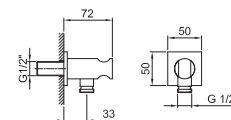

Art. 9446

Toma de agua

- embellecedor cuadrado
- soporte teleducha fijo
- pinza para flexo con alojamiento cónico