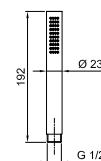

Art. 8783

Teleducha

- FIT
- Material básico: latón
- Material básico: acero
- limitador de caudal 9 l/min
- sistema anticalcáreo
- válvula anti-retorno

Cromo 90 02 8783
Negro Opaco 90 13 8783

Acero Cepillado 90 93 8783