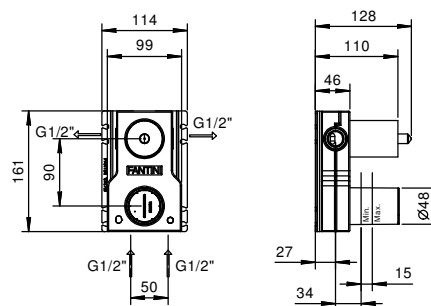

Parte empotrable

44 00 M585A

PRECIO TOTAL

Cromo
Negro Opaco

Acero Cepillado