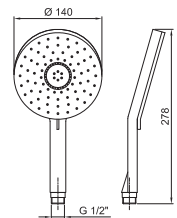

**Art. 9678**

**Teleducha**

- DISCO
- Material básico: ABS
- Ø 10 cm
- leva cuadrada
- limitador de caudal 12 l/min
- sistema anticalcáreo
- válvula anti-retorno

Cromo

90 02 9678

**Art. 9890**

**Teleducha**

- DISCO
- Material básico: ABS
- Ø 14 cm
- 2 tipos de chorro: 72 chorros lluvia, 4 chorros masaje
- limitador de caudal 12 l/min
- sistema anticalcáreo
- válvula anti-retorno

Cromo

90 02 9890

**Art. 8016**