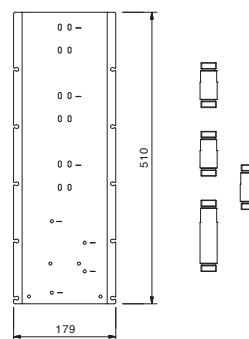

**EJEMPLO COMBINACIONES - 1 SALIDA**

**EJEMPLO COMBINACIONES - 2 SALIDAS**

91 00 W042

**Art. W043**

**Opcional - Sistema Easy Fix**

- placa y conexiones
- para instalación fácil horizontal o vertical termostáticos
  - para instalación tres salidas para instalación art. D300A / D391A - **3 salidas**