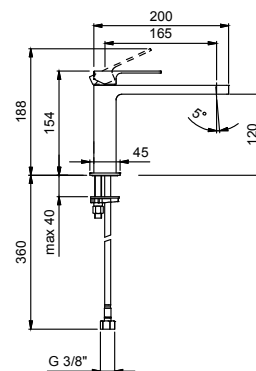

Monomando lavabo caño prolongado

- distancia a chorro 16,5 cm
- maneta
- limitador de caudal 5 l/m a 3 bar
- flexos de alimentación
- SIN DESAGÜE

Cromo
Negro Opaco

34 02 F003WF
34 13 F003WF

Acero Cepillado

34 93 F003WF