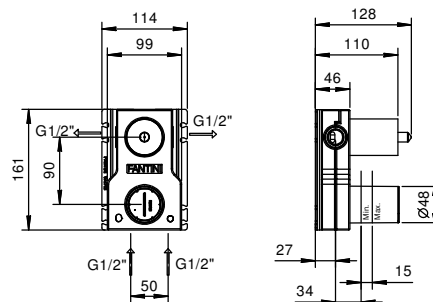

Parte empotrable

44 00 M585A

PRECIO TOTAL

Cromo
Negro Opaco

Acero Cepillado

Monomando ducha empotrado

- manetas
- con embellecedores
- desviador giratorio **3 salidas**
- entradas de 1/2"
- aislamiento acústico

Art. F189B