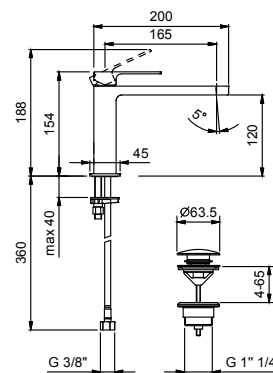

Monomando lavabo caño prolongado

- distancia a chorro 16,5 cm
- maneta
- limitador de caudal 5 l/m a 3 bar
- flexos de alimentación
- CON DESAGÜE a presión

Cromo
Negro Opaco

34 02 F003F
34 13 F003F

Acero Cepillado

34 93 F003F