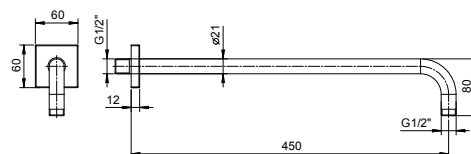

**Art. W046** 91 00 W046

**Art. 8108**

**Brazo ducha**

- longitud 45 cm
- embellecedor cuadrado
- para instalación a pared
- entrada de 1/2"

Cromo 86 02 8108  
 Negro Opaco 86 13 8108

**Acero Cepillado 86 93 8108**