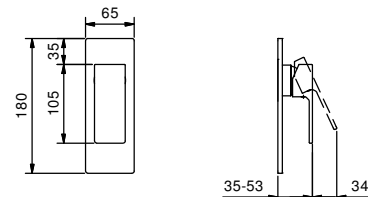

Monomando ducha empotrado

- maneta
- **1 salida** de 1/2"
- entradas de 1/2"
- aislamiento acústico

Art. F863B

Parte externa

Cromo 34 02 F863B
Negro Opaco 34 13 F863B

Acero Cepillado 34 93 F863B

Art. M063A