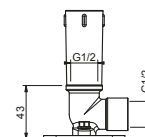

OPCIONAL Parte empotrable para cartón-yeso

Art. W046 91 00 W046