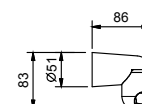

Art. 0992

Soporte teleducha articulado

- pinza para flexo con alojamiento cónico