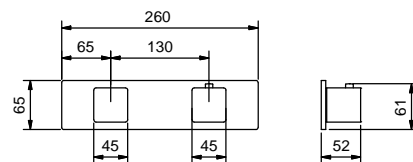

Art. F431B

Parte externa

Cromo 34 02 F431B
Negro Opaco 34 13 F431B

Acero Cepillado 34 93 F431B