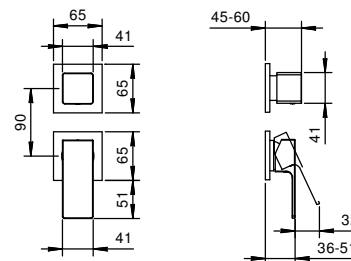

Parte externa

Cromo 34 02 F181B
Negro Opaco 34 13 F181B

Acero Cepillado 34 93 F181B

Art. M585A