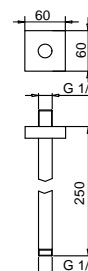

Cromo 86 02 8081  
**Acero Cepillado 86 93 8081**

**OPCIONAL Parte empotrable para cartón-yeso**

**Art. W046** 91 00 W046

**Art. 8040**

**Brazo ducha**

- longitud 25 cm
- embellecedor cuadrado
- para instalación a techo
- entrada de 1/2"

Cromo 86 02 8040  
 Negro Opaco 86 13 8040  
**Acero Cepillado 86 93 8040**

**OPCIONAL Parte empotrable para cartón-yeso**

**Art. W046** 91 00 W046

**Art. 8041**

**Brazo ducha**

- longitud 45 cm
- embellecedor cuadrado
- para instalación a techo
- entrada de 1/2"