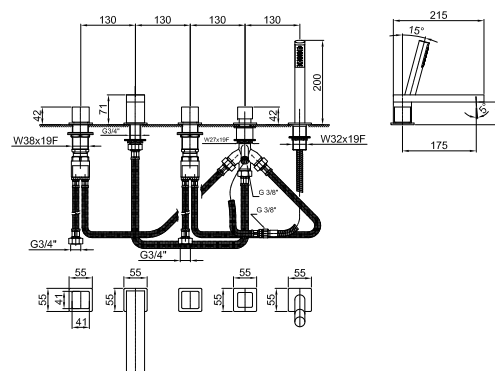

Art. F165

Grupo bañera repisa

- distancia a chorro 17,5 cm
- manetas
- 5 agujeros
- desviador con pulsador **2 salidas**
- teleducha FIT
- flexo 150 cm
- cartucho cerámico 90°
- entradas de 3/4"
- flexos de alimentación

Cromo 34 02 F165
Negro Opaco 34 13 F165
Acero Cepillado 34 93 F165

Art. F167

Grupo bañera repisa

- manetas
- sin caño
- 4 agujeros
- desviador con pulsador **2 salidas**
- teleducha FIT
- flexo 150 cm
- cartucho cerámico 90°
- entradas de 3/4"
- flexos de alimentación

Cromo 34 02 F167
Negro Opaco 34 13 F167
Acero Cepillado 34 93 F167