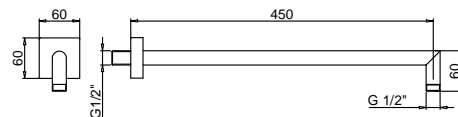

Art. 8039

Brazo ducha

- longitud 45 cm
- embellecedor cuadrado
- para instalación a pared
- entrada de 1/2"

Cromo 86 02 8039
Negro Opaco 86 13 8039
Acero Cepillado 86 93 8039

OPCIONAL Parte empotrable para cartón-yeso

Art. W046 91 00 W046

Art. 8081

Brazo ducha

- longitud 40 cm
- embellecedor rectangular
- entrada de 1/2"
- para instalación a pared

Cromo 86 02 8081
Acero Cepillado 86 93 8081