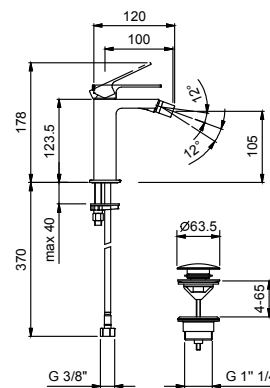

Art. F008F

Monomando bidé

- distancia a chorro 10 cm
- maneta
- limitador de caudal 5 l/m a 3 bar
- aireador orientable
- flexos de alimentación
- CON DESAGÜE a presión

Cromo
Negro Opaco

34 02 F008F
34 13 F008F

Acero Cepillado

34 93 F008F