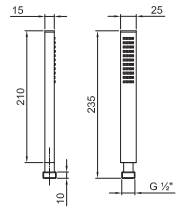

Art. 9418

Teleducha

- SOHO
- limitador de caudal 9 l/min
- sistema anticalcáreo
- válvula anti-retorno