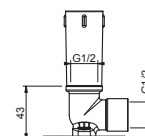

OPCIONAL Parte empotrable para cartón-yeso

Art. W046 91 00 W046