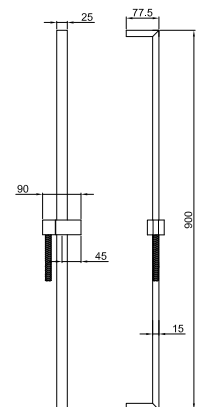

Art. 8016

Barra ducha

- sin toma de agua
- sin teleducha
- flexo PVC 150 cm
- soporte articulado

Cromo
Acero Cepillado

86 02 8016
86 93 8016