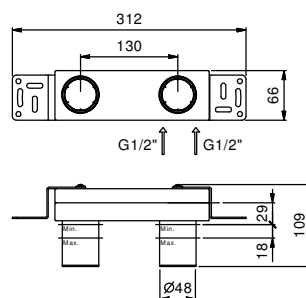

Parte empotrable

44 00 M011A

PRECIO TOTAL

Cromo
Negro Opaco

Acero Cepillado

lead/∅free

Monomando lavabo a suelo

- distancia a chorro 19 cm
- maneta
- limitador de caudal 5 l/m a 3 bar
- entradas de 1/2"
- SIN DESAGÜE

Art. F036B

Parte externa

Cromo 34 02 F036B
Negro Opaco 34 13 F036B

Art. 3336A