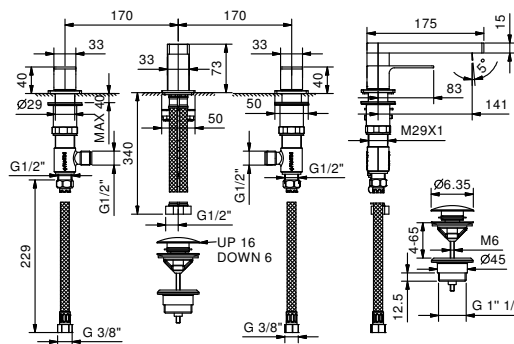

Art. F304

lead $\emptyset$ free

Batería lavabo 3 elementos

- distancia a chorro 14 cm
- manetas
- limitador de caudal 5 l/m a 3 bar
- cartucho cerámico 90°
- flexos de alimentación
- CON DESAGÜE a presión

Cromo
Negro Opaco

34 02 F304
34 13 F304