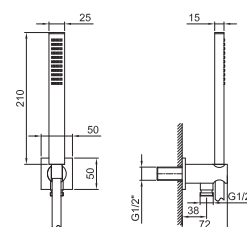

Art. 8021

Conjunto de ducha

- teleducha SOHO
- toma de agua y soporte teleducha
- embellecedor cuadrado
- flexo PVC 150 cm
- entrada de 1/2"

Cromo 86 02 8021
Negro Opaco 86 13 8021

Art. 9673

Teleducha

- SUN
- Material básico: ABS
- limitador de caudal 9 l/min
- sistema anticalcáreo
- válvula anti-retorno

Cromo 90 02 9673
Negro Opaco 90 13 9673