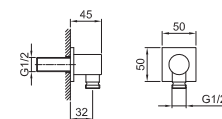

Art. 9417

Toma de agua

- embellecedor cuadrado
- sin soporte teleducha