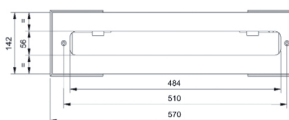

Cromo

91 02 9325

**Art. 9670**

**Estructura para bañera repisa**

- placas cubre tornillo
- placa de montaje
- sin placa embellecedora

**NOTA: para revestir permitiendo la inspección**

Cromo

91 02 9670