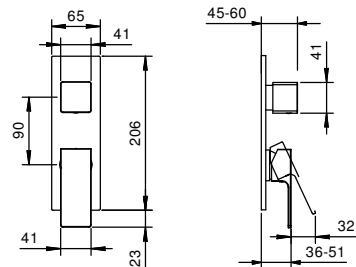

Monomando ducha empotrado

- manetas
- con placa
- desviador giratorio **3 salidas**
- entradas de 1/2"
- aislamiento acústico

Art. F187B

Parte externa

Cromo 34 02 F187B
Negro Opaco 34 13 F187B

Acero Cepillado 34 93 F187B

Art. M587A