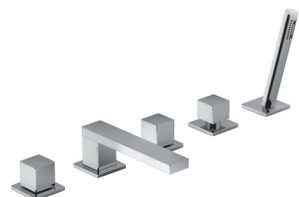

CARTUCHOS CERÁMICOS 1/4 DE GIRO

Grupo bañera repisa

_entradas de 3/4"

F165
2 salidas