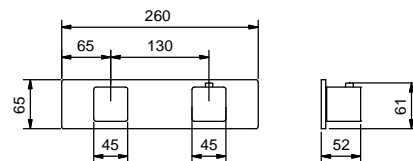

Monomando termostático ducha empotrado 3/4"

- manetas
- desviador giratorio con cierre **2 salidas**
- solo para montaje horizontal
- entradas de 3/4"

Art. F472B

Parte externa

Cromo 34 02 F472B
Negro Opaco 34 13 F472B

Acero Cepillado 34 93 F472B

Art. D372A