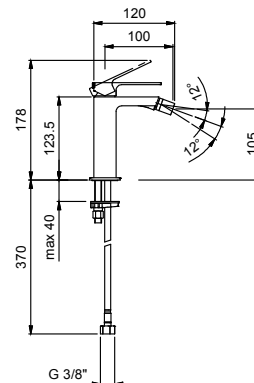

BIDÉ : cartucho tradicional

Art. F008WF

Monomando bidé

- distancia a chorro 10 cm
- maneta
- limitador de caudal 5 l/m a 3 bar
- aireador orientable
- flexos de alimentación
- SIN DESAGÜE

Cromo
Negro Opaco

34 02 F008WF
34 13 F008WF

Acero Cepillado

34 93 F008WF