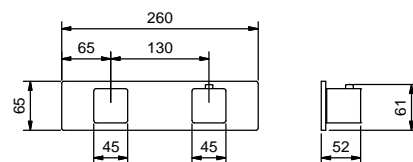

Parte externa

Cromo 34 02 F473B
Negro Opaco 34 13 F473B

Acero Cepillado 34 93 F473B

Art. D373A