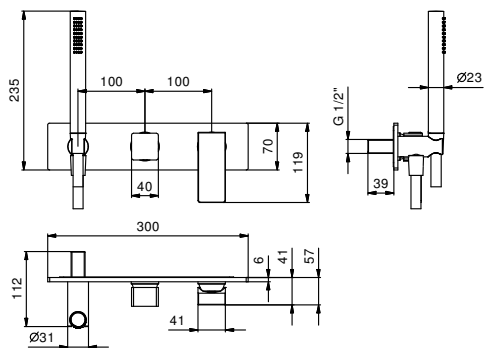

Parte externa

Cromo 34 02 F784B
Negro Opaco 34 13 F784B

Acero Cepillado 34 93 F784B