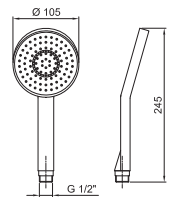

**Art. 9678**

**Teleducha**

- DISCO
- Material básico: ABS
- Ø 10 cm
- leva cuadrada
- limitador de caudal 12 l/min
- sistema anticalcáreo
- válvula anti-retorno

Cromo

90 02 9678

**Art. 9890**

**Teleducha**