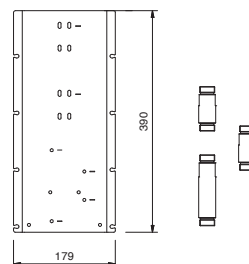

**Opcional - Sistema Easy Fix**

- placa y conexiones
- para instalación fácil horizontal o vertical termostáticos
  - para instalación art. D300A / D391A - **1 salida**
  - para instalación art. D300A / D391A - **2 salidas**