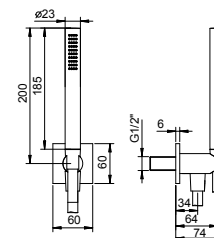

Art. 8116

Conjunto de ducha

- teleducha FIT
- toma de agua y soporte teleducha
- embellecedor cuadrado
- flexo PVC 150 cm
- entrada de 1/2"

Cromo 86 02 8116
Negro Opaco 86 13 8116

Acero Cepillado 86 93 8116