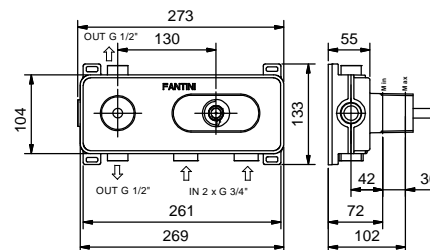

Parte empotrable

19 00 D372A

PRECIO TOTAL

Cromo
Negro Opaco

Acero Cepillado

Monomando termostático ducha empotrado 3/4"

- manetas
- desviador giratorio con cierre **3 salidas**
- solo para montaje horizontal
- entradas de 3/4"

Art. F473B