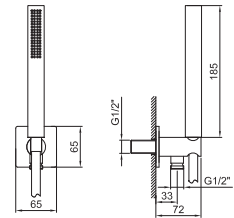

Art. 8068

Conjunto de ducha

- teleducha FIT
- toma de agua y soporte teleducha
- embellecedor cuadrado
- flexo PVC 150 cm
- entrada de 1/2"

Cromo 86 02 8068
Negro Opaco 86 13 8068

Acero Cepillado 86 93 8068