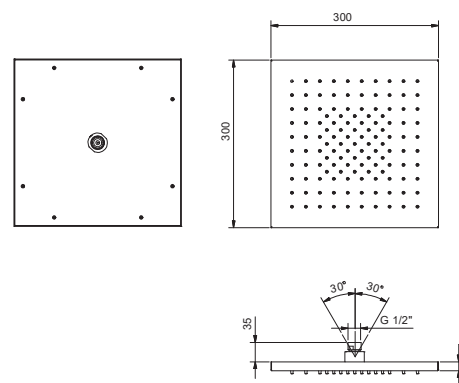

Art. K053

Rociador multifunción

- SUN
- Funciones agua
- función 1: 125 chorros anticalcaeos lluvia enfocada en el centro
- 30x30 cm
- Material básico: acero
- válvula anti-retorno
- limitador de caudal 12 l/m a 3 bar

**NOTA: Condiciones necesarias para el correcto funcionamiento:
Caudal mín.: 9 l/min**