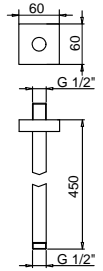

Art. 8041

Brazo ducha

- longitud 45 cm
- embellecedor cuadrado
- para instalación a techo
- entrada de 1/2"

Cromo 86 02 8041
Negro Opaco 86 13 8041

Acero Cepillado 86 93 8041