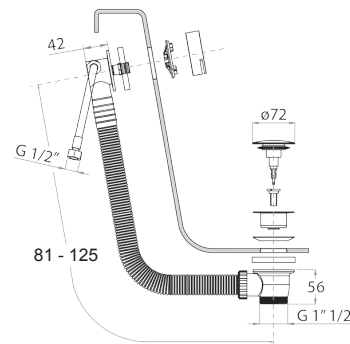

Art. W002

Columna desagüe bañera

- con maneta
- salida de agua en el rebosadero
- CON DESAGÜE

N.B. listado completo de los acabados en la sección accesorios diversos al final de la tarifa

Cromo
Negro Opaco

91 02 W002
91 13 W002

Acero Cepillado

91 93 W002

Art. 9325

Estructura para bañera repisa

- placas cubre tornillo
- placa de montaje
- sin placa embellecedora

NOTA: para revestir permitiendo la inspección

Cromo

91 02 9325

Art. 9670

Estructura para bañera repisa

- placas cubre tornillo
- placa de montaje
- sin placa embellecedora

NOTA: para revestir permitiendo la inspección

Cromo

91 02 9670