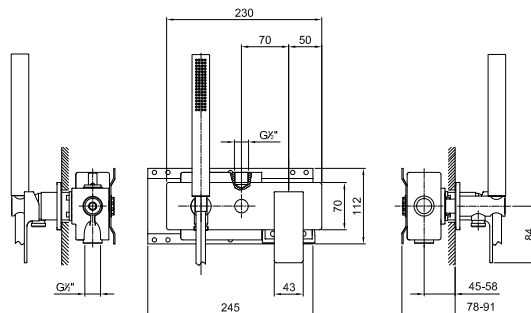

Monomando ducha empotrado

- manetas
- desviador automático **2 salidas**
- teleducha FIT
- toma de agua y soporte teleducha
- flexo PVC 150 cm
- entradas de 1/2"
- aislamiento acústico

Art. F084B

Parte externa

Cromo 34 02 F084B
Negro Opaco 34 13 F084B

Acero Cepillado 34 93 F084B

Art. D084A

Parte empotrable

22 00 D084A

PRECIO TOTAL

Cromo
Negro Opaco

Acero Cepillado