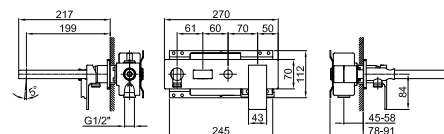

PRECIO TOTAL

Cromo
Negro Opaco

Acero Cepillado