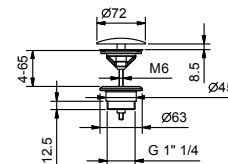

Art. 8435

Desagüe

- 1" 1/4
- para lavabo sin rebosadero
- para lavabo con rebosadero
- salida libre
- universal

N.B. listado completo de los acabados en la sección accesorios diversos al final de la tarifa

Cromo 91 02 8435
Negro Opaco 91 13 8435

Acero Cepillado 91 93 8435