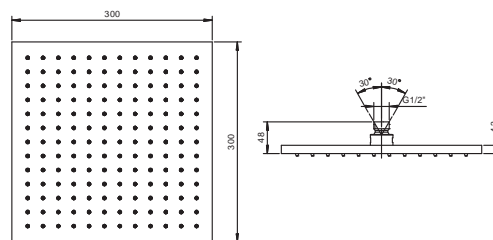

Art. 8104

Rociador lluvia

- 30x30 cm
- Material básico: ABS
- limitador de caudal 12 l/m a 3 bar
- sistema anticalcáreo
- entrada de 1/2"
- válvula anti-retorno

**NOTA: Condiciones necesarias para el correcto funcionamiento:
Caudal mín.: 10 l/min**