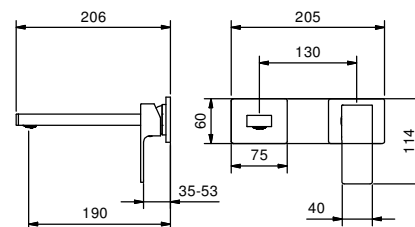

Parte externa

Cromo 34 02 F811B
Negro Opaco 34 13 F811B

Acero Cepillado 34 93 F811B

Art. M011A