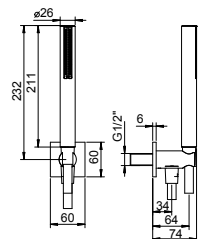

Art. 8105

Conjunto de ducha

- teleducha SUN
- toma de agua y soporte teleducha
- embellecedor cuadrado
- flexo PVC 150 cm
- entrada de 1/2"

Cromo 86 02 8105
Negro Opaco 86 13 8105