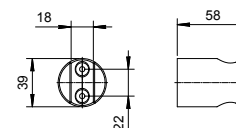

Art. 9129

Soporte teleducha fijo

- pinza para flexo con alojamiento cónico