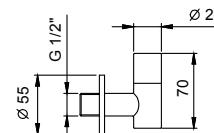

Art. 8434

Desagüe

- 1" 1/4
- tapón a presión
- para lavabo sin rebosadero
- para lavabo con rebosadero
- universal

N.B. listado completo de los acabados en la sección accesorios diversos al final de la tarifa

Cromo 91 02 8434
Negro Opaco 91 13 8434

Acero Cepillado 91 93 8434

Art. 8435

Desagüe

- 1" 1/4
- para lavabo sin rebosadero
- para lavabo con rebosadero
- salida libre
- universal

N.B. listado completo de los acabados en la sección accesorios diversos al final de la tarifa

Cromo 91 02 8435
Negro Opaco 91 13 8435

Acero Cepillado 91 93 8435

Art. 9500

Sifón de botella

- cuadrado
- 1" 1/4
- para lavabo

N.B. listado completo de los acabados en la sección accesorios diversos al final de la tarifa

Cromo 91 02 9500

Art. 8364

Pareja de llaves de escuadra con filtro

- con cierre
- filtro inspeccionable
- entrada de 1/2"

N.B. listado completo de los acabados en la sección accesorios diversos al final de la tarifa

Cromo 91 02 8364
Negro Opaco 91 13 8364

Acero Cepillado 91 93 8364