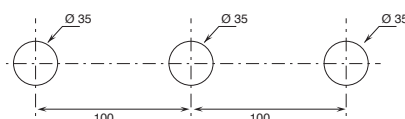

Información técnica

Los monomandos MINT se suministran de serie **CON MANETA**.
Los monomandos lavabo se suministran con **limitadores de 5 l/min.**

AGUJEROS PARA INSTALACIÓN EN ENCIMERAS:

- Monomando de lavabo y bidé:
en las cajas se suministra una placa agujereada para colocar en la base del grifo y cubrir el agujero.

Si el diámetro del agujero está comprendido entre MÍN 24 mm - MÁX 25 mm:

NO ES NECESARIO UTILIZAR EL ANILLO BASE.

Si el diámetro del agujero está comprendido entre MÍN 25,1 mm - MÁX 35 mm:

ES NECESARIO UTILIZAR EL ANILLO BASE.

- Batería lavabo 3 elementos.

El monomando termostático ducha empotrado 3/4" está disponible:

- art. **F431B+D331A** - 1 salida

- art. **F472B+D372A** - 2 salidas

- art. **F473B+D373A** - 3 salidas

EJEMPLO:

art. **F473B+D373A**

a) desviador giratorio con cierre - Desde la posición central, girando a la derecha se activa la 1ª salida, al centro el cierre, girando a la izquierda se activa la 2ª salida y luego la 3ª salida en secuencia.

b) control para regular la temperatura.

Materiales básicos:

- Latón

02 Cromo

13 Negro opaco (RAL 9005)

- Acero AISI 316/316 L

93 Acero Cepillado

* Para eventuales recambios, accesorios, artículos varios y prolongaciones, consultar las secciones específicas