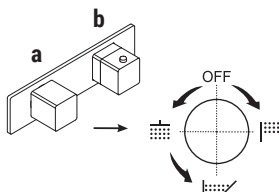

El monomando termostático ducha empotrado 3/4" está disponible:

- art. **F431B+D331A** - 1 salida

- art. **F472B+D372A** - 2 salidas

- art. **F473B+D373A** - 3 salidas

EJEMPLO:

art. **F473B+D373A**

a) desviador giratorio con cierre - Desde la posición central, girando a la derecha se activa la 1ª salida, al centro el cierre, girando a la izquierda se activa la 2ª salida y luego la 3ª salida en secuencia.

b) control para regular la temperatura.