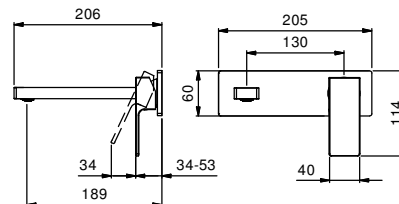

lead/∅free

Monomando lavabo a pared

- distancia a chorro 19 cm
- maneta
- con placa
- limitador de caudal 5 l/m a 3 bar
- entradas de 1/2"
- aislamiento acústico
- SIN DESAGÜE

Art. F813B

Parte externa

Cromo 34 02 F813B
Negro Opaco 34 13 F813B

Acero Cepillado 34 93 F813B