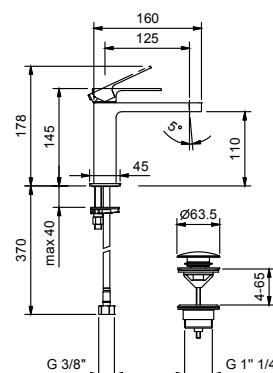

Monomando lavabo

- distancia a chorro 12,5 cm
- maneta
- limitador de caudal 5 l/m a 3 bar
- flexos de alimentación
- CON DESAGÜE a presión

Cromo
Negro Opaco

34 02 F004F
34 13 F004F

Acero Cepillado

34 93 F004F