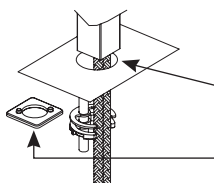

### AGUJEROS PARA INSTALACIÓN EN ENCIMERAS:

- Monomando de lavabo y bidé:  
en las cajas se suministra una placa agujereada para colocar en la base del grifo y cubrir el agujero.

Si el diámetro del agujero está comprendido entre MÍN 24 mm - MÁX 25 mm:

**NO ES NECESARIO UTILIZAR EL ANILLO BASE.**

Si el diámetro del agujero está comprendido entre MÍN 25,1 mm - MÁX 35 mm:

**ES NECESARIO UTILIZAR EL ANILLO BASE.**

- Batería lavabo 3 elementos.