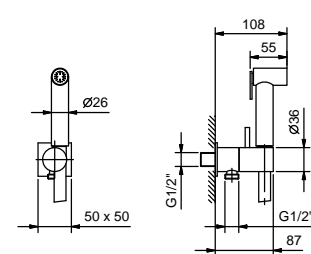

Art. 8487

Teleducha doble función

- para limpieza WC
- para higiene personal en combinación con grifería ducha
- toma de agua y soporte teleducha
- llave de cierre
- Material básico: latón
- embellecedor cuadrado
- flexo PVC 120 cm
- entrada de 1/2"

N.B. listado completo de los acabados en la sección accesorios diversos al final de la tarifa

Cromo 91 02 8487
Negro Opaco 91 13 8487
Nickel PVD Cepillado 91 92 8487