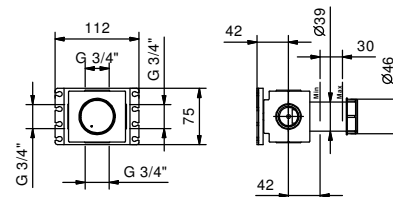

PRECIO TOTAL

Cromo
Negro Opaco

Acero Cepillado