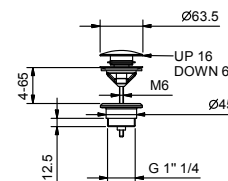

Art. 8434

Desagüe

- 1" 1/4
- tapón a presión
- para lavabo sin rebosadero
- para lavabo con rebosadero
- universal

N.B. listado completo de los acabados en la sección accesorios diversos al final de la tarifa

Cromo 91 02 8434
Negro Opaco 91 13 8434

Acero Cepillado 91 93 8434