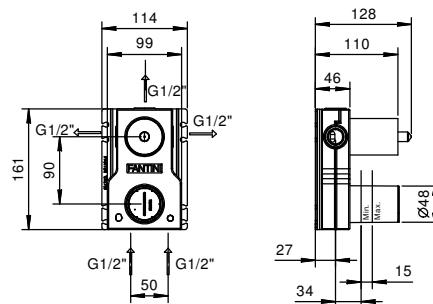

Parte empotrable

44 00 M587A

PRECIO TOTAL

Cromo
Negro Opaco

Acero Cepillado