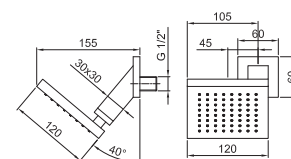

Art. 8087

Rociador lluvia

- Material básico: acero
- articulado
- sistema anticalcáreo
- entrada de 1/2"
- válvula anti-retorno

**NOTA: Condiciones necesarias para el correcto funcionamiento:
Caudal mín.: 10 l/min**