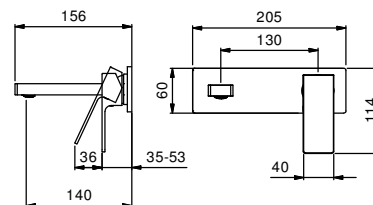

lead∅free

Monomando lavabo a pared

- distancia a chorro 14 cm
- maneta
- con placa
- limitador de caudal 5 l/m a 3 bar
- entradas de 1/2"
- aislamiento acústico
- SIN DESAGÜE

Art. F810B

Parte externa

Cromo 34 02 F810B
Negro Opaco 34 13 F810B

Acero Cepillado 34 93 F810B