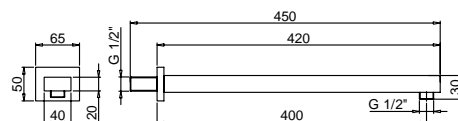

OPCIONAL Parte empotrable para cartón-yeso

Art. W046 91 00 W046

Art. 8040

Brazo ducha

- longitud 25 cm
- embellecedor cuadrado
- para instalación a techo
- entrada de 1/2"

Cromo 86 02 8040
Negro Opaco 86 13 8040
Acero Cepillado 86 93 8040