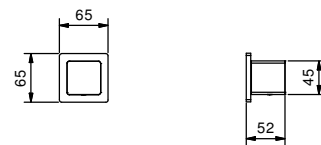

Parte externa

Cromo 34 02 F491B
Negro Opaco 34 13 F491B

Acero Cepillado 34 93 F491B