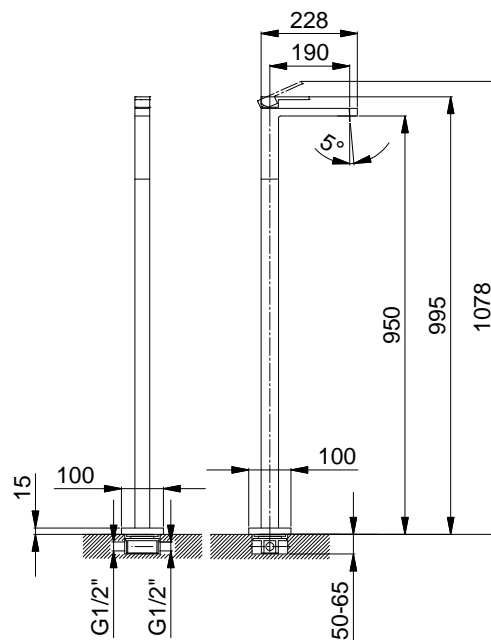

Parte empotrable

19 00 3336A

PRECIO TOTAL

Cromo
Negro Opaco