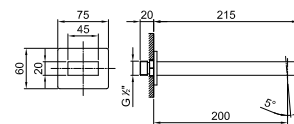

**Art. F045****Caño bañera a pared**

- distancia a chorro 20 cm
- entrada de 1/2"

Cromo  
Negro Opaco

34 02 F045  
34 13 F045

**Acero Cepillado**

**34 93 F045**

**Art. 8434**

**Desagüe**