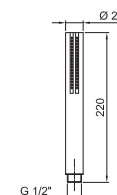

Art. 9673

Teleducha

- SUN
- Material básico: ABS
- limitador de caudal 9 l/min
- sistema anticalcáreo
- válvula anti-retorno

Cromo 90 02 9673
Negro Opaco 90 13 9673