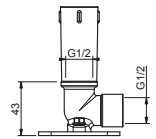

OPCIONAL Parte empotrable para cartón-yeso

Art. W046

91 00 W046