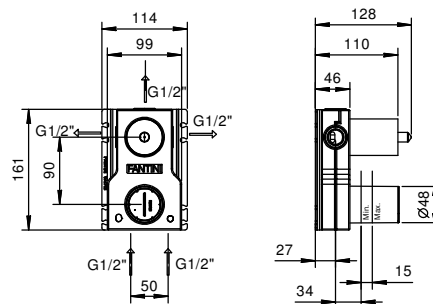

Parte empotrable

44 00 M587A

PRECIO TOTAL

Cromo
Negro Opaco

Acero Cepillado

Monomando ducha empotrado

- manetas
- desviador giratorio **2 salidas**
- teleducha FIT
- toma de agua y soporte teleducha
- flexo PVC 150 cm
- entradas de 1/2"

Art. F784B