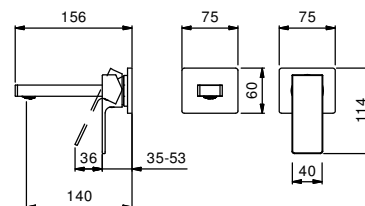

Art. F809B

Parte externa

Cromo
Negro Opaco

34 02 F809B
34 13 F809B

Acero Cepillado

34 93 F809B