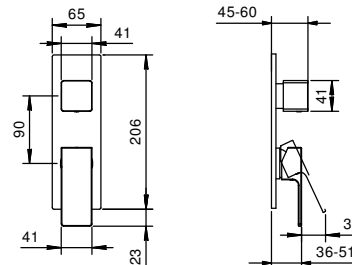

Monomando ducha empotrado

- manetas
- con placa
- desviador giratorio **2 salidas**
- entradas de 1/2"
- aislamiento acústico

Art. F185B

Parte externa

Cromo 34 02 F185B
Negro Opaco 34 13 F185B

Acero Cepillado 34 93 F185B

Art. M585A