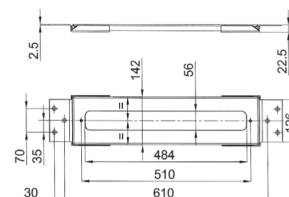

Art. W002

Columna desagüe bañera

- con maneta
- salida de agua en el rebosadero
- CON DESAGÜE

N.B. listado completo de los acabados en la sección accesorios diversos al final de la tarifa

Cromo
Negro Opaco

91 02 W002
91 13 W002

Acero Cepillado

91 93 W002

Art. 9325

Estructura para bañera repisa

- placas cubre tornillo
- placa de montaje
- sin placa embellecedora

NOTA: para revestir permitiendo la inspección

Cromo

91 02 9325

Art. 9670

Estructura para bañera repisa

- placas cubre tornillo
- placa de montaje
- sin placa embellecedora

NOTA: para revestir permitiendo la inspección

Cromo

91 02 9670