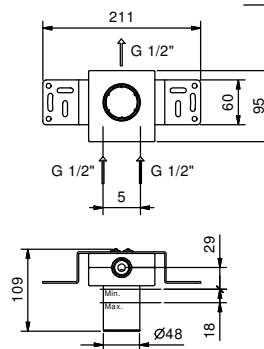

Parte empotrable

44 00 M063A

PRECIO TOTAL

Cromo
Negro Opaco

Acero Cepillado

Monomando ducha empotrado

- manetas
- con embellecedores
- desviador giratorio **2 salidas**
- entradas de 1/2"
- aislamiento acústico

Art. F181B