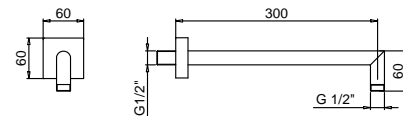

**OPCIONAL Parte empotrable para cartón-yeso**

**Art. W046** 91 00 W046

**Art. 8038**

**Brazo ducha**

- longitud 30 cm
- embellecedor cuadrado
- para instalación a pared
- entrada de 1/2"

Cromo 86 02 8038  
 Negro Opaco 86 13 8038

**Acero Cepillado 86 93 8038**

**OPCIONAL Parte empotrable para cartón-yeso**

**Art. W046** 91 00 W046

**Art. 8039**

**Brazo ducha**

- longitud 45 cm
- embellecedor cuadrado
- para instalación a pared
- entrada de 1/2"