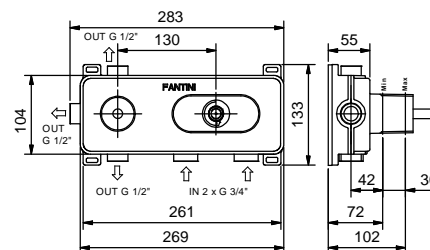

Cromo 34 02 F473B  
 Negro Opaco 34 13 F473B

**Acero Cepillado 34 93 F473B**

**Art. D373A**

**Parte empotrable**

19 00 D373A

**PRECIO TOTAL**

Cromo  
 Negro Opaco

**Acero Cepillado**