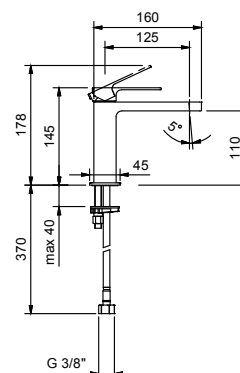

Art. F004WF

lead $\varnothing$ free

Monomando lavabo

- distancia a chorro 12,5 cm
- maneta
- limitador de caudal 5 l/m a 3 bar
- flexos de alimentación
- SIN DESAGÜE

Cromo
Negro Opaco

34 02 F004WF
34 13 F004WF

Acero Cepillado

34 93 F004WF