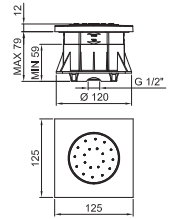

Art. 8056

Jet lateral

- articulado
- Material básico: ABS
- sistema anticalcáreo
- entrada de 1/2"
- parte empotrable incluida

Cromo

86 02 8056