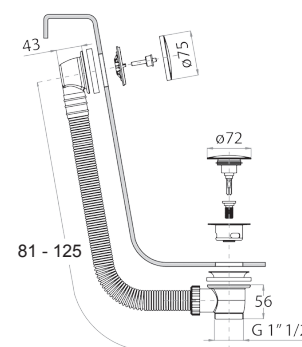

Cromo 91 02 W001
Negro Opaco 91 13 W001

Acero Cepillado 91 93 W001