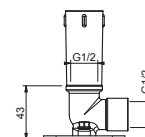

OPCIONAL Parte empotrable para cartón-yeso

Art. W046 91 00 W046