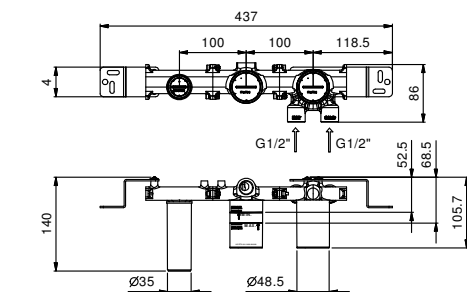

Parte empotrable

44 00 R084A