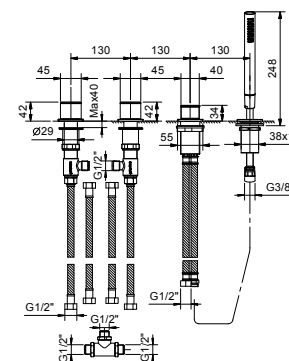

Monomando baño/ducha a suelo

- distancia a chorro 25 cm
- maneta
- desviador con pulsador **2 salidas**
- teleducha FIT
- soporte teleducha
- flexo PVC 125 cm
- entradas de 1/2"
- sobre columna