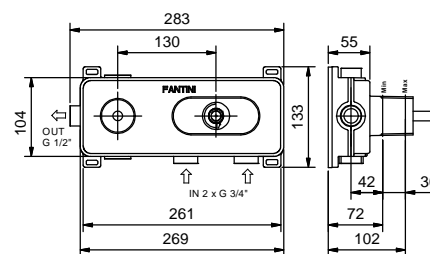

Art. D331A

Parte empotrable

19 00 D331A

PRECIO TOTAL

Cromo
Negro Opaco

Acero Cepillado