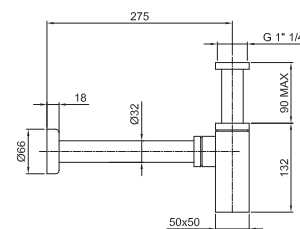

Art. 9500

Sifón de botella

- cuadrado
- 1" 1/4
- para lavabo

N.B. listado completo de los acabados en la sección accesorios diversos al final de la tarifa

Cromo 91 02 9500