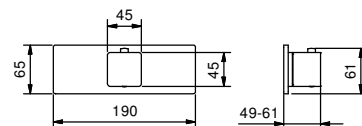

Monomando termostático ducha empotrado 3/4"

- maneta
- entradas de 3/4"
- aislamiento acústico
- sin llave de cierre, **debe pedirse por separado**

NOTA: El mezclador no tiene cierre, debe ser pedido siempre con la llave de paso F491B+D391A

Art. F400B

Parte externa

Cromo 34 02 F400B
Negro Opaco 34 13 F400B

Acero Cepillado 34 93 F400B