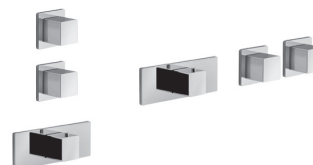

EJEMPLO COMBINACIONES - 2 SALIDAS