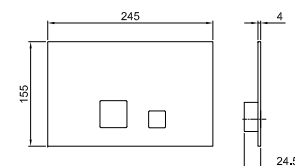

Art. 8402

Placa y pulsador descarga inodoro

- Material básico: acero
- pulsadores en relieve
- con pulsadores redondos
- compatible con GEBERIT SIGMA8, SIGMA12
- sin fijaciones visibles

N.B. listado completo de los acabados en la sección accesorios diversos al final de la tarifa

Acero Brillante 91 38 8402
Negro Opaco 91 13 8402

Acero Cepillado 91 93 8402

Art. 8403

Placa y pulsador descarga inodoro

- Material básico: acero
- pulsadores enrasados
- con pulsadores cuadrados
- compatible con GEBERIT SIGMA8, SIGMA12
- sin fijaciones visibles

N.B. listado completo de los acabados en la sección accesorios diversos al final de la tarifa

Acero Brillante 91 38 8403
Negro Opaco 91 13 8403

Acero Cepillado 91 93 8403

Art. 8487

Teleducha doble función

- para limpieza WC
- para higiene personal en combinación con grifería ducha
- toma de agua y soporte teleducha
- llave de cierre
- Material básico: latón
- embellecedor cuadrado
- flexo PVC 120 cm
- entrada de 1/2"

N.B. listado completo de los acabados en la sección accesorios diversos al final de la tarifa

Cromo 91 02 8487
Negro Opaco 91 13 8487
Nickel PVD Cepillado 91 92 8487

Art. W001

Columna desagüe bañera

- con maneta
- CON DESAGÜE

N.B. listado completo de los acabados en la sección accesorios diversos al final de la tarifa

Cromo 91 02 W001
Negro Opaco 91 13 W001

Acero Cepillado 91 93 W001