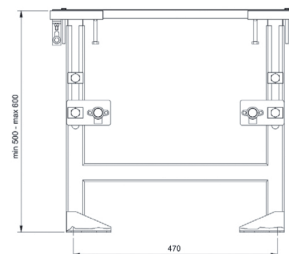

Cromo

91 02 9325

**Art. 9670**

**Estructura para bañera repisa**

- placas cubre tornillo
- placa de montaje
- sin placa embellecedora

**NOTA: para revestir permitiendo la inspección**

Cromo

91 02 9670