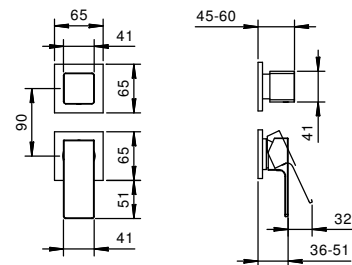

Parte externa

Cromo 34 02 F189B
Negro Opaco 34 13 F189B

Acero Cepillado 34 93 F189B

Art. M587A