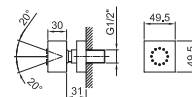

Cromo 86 02 8024
Negro Opaco 86 13 8024