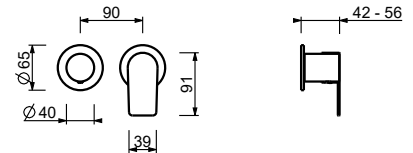

**M687A**

**UP-Teil**

44 00 M687A

**V629**

**Duschstange mit AP-Thermostatmischer**

- Griffe
  - Drehumsteller **2-Wege** mit Absperrung
  - Schlauch PVC 150 cm
  - Handbrause
  - Kopfbrause Ø 25 cm
  - 1/2" Eingänge
  - verstellbarer Brausehalter
- N.B. Handbrause FIT und Kopfbrause Ø 20 cm in den Versionen P9 und S1