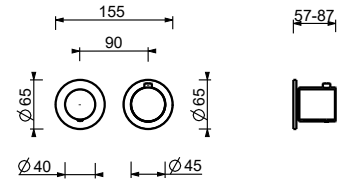

1/2" UP-Thermostatbrausemischer

- Griffe
- mit Rosette
- Drehumsteller **2-Wege**
- 1/2" Eingänge
- Schallschutz
- nur für horizontale Montage

G423B

AP-Teil

Chrom	87 02 G423B
Schwarz matt	87 13 G423B
Matt Gun Metal PVD	87 P5 G423B
Matt British Gold PVD	87 P6 G423B
Deep Black PVD	87 S1 G423B