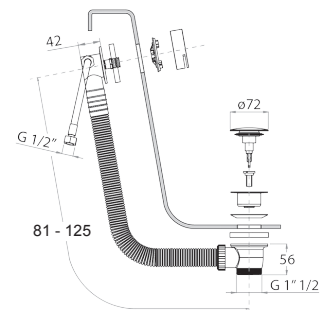

Chrom	91 02 W002
Schwarz matt	91 13 W002
Matt Gun Metal PVD	91 P5 W002
Matt British Gold PVD	91 P6 W002
Deep Black PVD	91 S1 W002