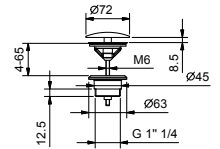

Chrom	91 02 8435
Schwarz matt	91 13 8435
Matt Gun Metal PVD	91 P5 8435
Matt British Gold PVD	91 P6 8435
Deep Black PVD	91 S1 8435

8364

Paar Eckventile

- mit Absperrventil
- leicht zu reinigende Filter
- 1/2" Eingang

Hinweis: vollständige Liste der Oberflächen bei dem Abschnitt Zubehör am Ende der Preisliste