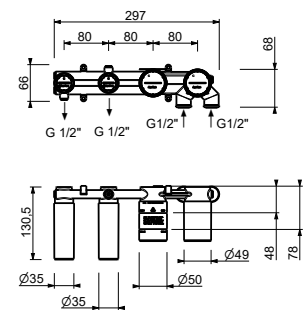

D220A

UP-Teil

44 00 D220A