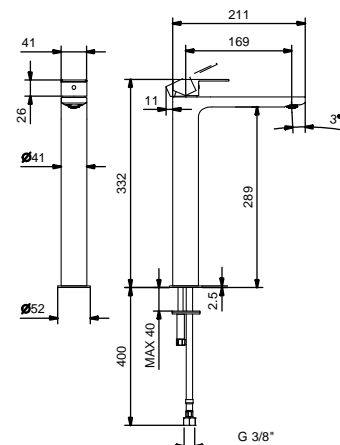

Chrom	61 02 V606WF
Schwarz matt	61 13 V606WF
Matt Gun Metal PVD	61 P5 V606WF
Matt British Gold PVD	61 P6 V606WF
Deep Black PVD	61 S1 V606WF