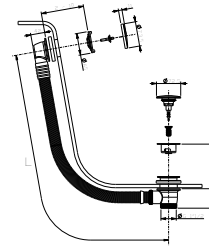

Chrom	91 02 W001
Schwarz matt	91 13 W001
Matt Gun Metal PVD	91 P5 W001
Matt British Gold PVD	91 P6 W001
Deep Black PVD	91 S1 W001