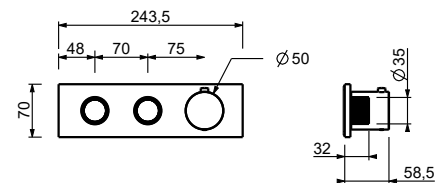

AP-Teil

Chrom	87 02 H572B
Matt Gun Metal PVD	87 P5 H572B
Matt British Gold PVD	87 P6 H572B
Deep Black PVD	87 S1 H572B