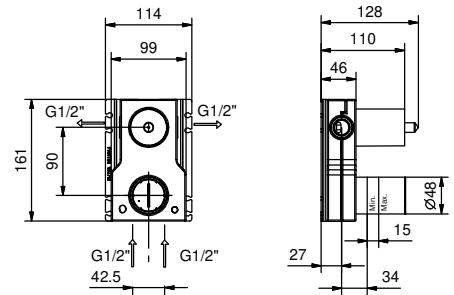

M585A

UP-Teil

44 00 M585A