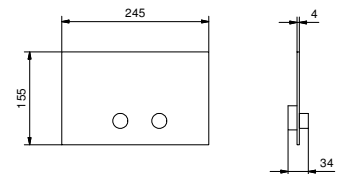

Betätigungsplatte GEBERIT

- Basismaterial: Edelstahl
- Reliefknöpfen
- mit rundem Druckknopf
- ohne sichtbarer Befestigung

Hinweis: vollständige Liste der Oberflächen bei dem Abschnitt Zubehör am Ende der Preisliste
Hinweis: kompatibel NUR MIT Geberit Sigma 8/Sigma 12