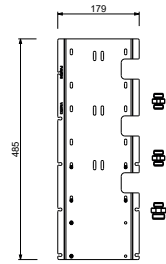

W270

OPTIONAL - "Easy Fix" System

1. Platte und Verbindungen
2. für einfache horizontale oder vertikale Thermostatmontage
   - für Montage Art H500A / H590A (3Stk) - **3 Ausgänge**