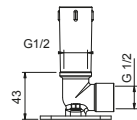

OPTIONAL: UP-Teil für Gipskarton

W046 91 00 W046