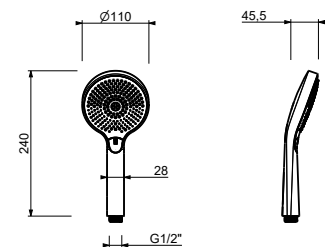

Chrom	90 02 Z674
Schwarz matt	90 13 Z674
Matt Gun Metal PVD	90 P5 Z674
Matt British Gold PVD	90 P6 Z674

8929

Handbrause

- DISCO
- Basismaterial: ABS
- Ø 13 cm
- 3 Düsen: Regen, Tonic Strahl, Massage
- Durchflussbegrenzer auf 12 l/min
- Antikalksystem
- Rückflussverhinderer