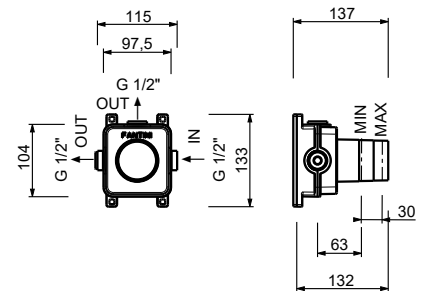

Absperrventil

- ON/OFF-Taste mit Durchflussregelung **Siebdruck von Handbrause**
- Schallschutz
- für horizontale und vertikale Installation
- 1/2" Eingänge

H591B

AP-Teil

Chrom	87 02 H591B
Matt Gun Metal PVD	87 P5 H591B
Matt British Gold PVD	87 P6 H591B
Deep Black PVD	87 S1 H591B

H590A

UP-Teil

44 00 H590A