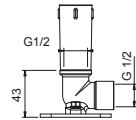

9237

Brausearm

- Länge 45 cm
- runde Rosette
- Deckenmontage
- 1/2" Eingang

Chrom	86 02 9237
Schwarz matt	86 13 9237
Matt Gun Metal PVD	86 P5 9237
Matt British Gold PVD	86 P6 9237
Deep Black PVD	86 S1 9237

OPTIONAL: UP-Teil für Gipskarton

W046	91 00 W046