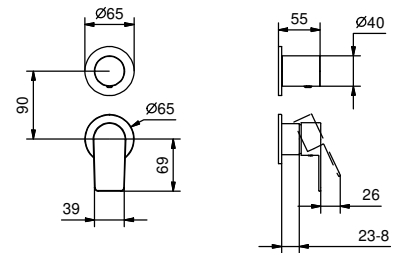

UP-Brausemischer

- Griffe
- Drehumsteller **3-Wege**
- 1/2" Eingänge
- nur für vertikale Montage
- Schallschutz

V689B

AP-Teil

Chrom	61 02 V689B
Schwarz matt	61 13 V689B
Matt Gun Metal PVD	61 P5 V689B
Matt British Gold PVD	61 P6 V689B
Deep Black PVD	61 S1 V689B