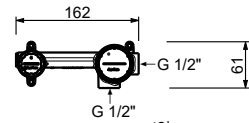

AP-Teil

Chrom	61 02 V609B
Schwarz matt	61 13 V609B
Matt Gun Metal PVD	61 P5 V609B
Matt British Gold PVD	61 P6 V609B
Deep Black PVD	61 S1 V609B