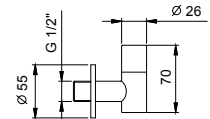

8434

Ablauf

- 1" 1/4
- Druckverschluss
- für Waschbecken ohne Überlaufloch
- für Waschbecken mit Überlaufloch
- Universell

Hinweis: vollständige Liste der Oberflächen bei dem Abschnitt Zubehör am Ende der Preisliste

Chrom	91 02 8434
Schwarz matt	91 13 8434
Matt Gun Metal PVD	91 P5 8434
Matt British Gold PVD	91 P6 8434
Deep Black PVD	91 S1 8434

8435

Ablauf

- 1" 1/4
- für Waschbecken ohne Überlaufloch
- für Waschbecken mit Überlaufloch
- offener Abfluss
- Universell

Hinweis: vollständige Liste der Oberflächen bei dem Abschnitt Zubehör am Ende der Preisliste

Chrom	91 02 8435
Schwarz matt	91 13 8435
Matt Gun Metal PVD	91 P5 8435
Matt British Gold PVD	91 P6 8435
Deep Black PVD	91 S1 8435

8364

Paar Eckventile

- mit Absperrventil
- leicht zu reinigende Filter
- 1/2" Eingang

Hinweis: vollständige Liste der Oberflächen bei dem Abschnitt Zubehör am Ende der Preisliste

Chrom	91 02 8364
Schwarz matt	91 13 8364
Matt Gun Metal PVD	91 P5 8364
Matt British Gold PVD	91 P6 8364
Deep Black PVD	91 S1 8364

8402

Betätigungsplatte GEBERIT

- Basismaterial: Edelstahl
- Reliefknöpfen
- mit rundem Druckknopf
- ohne sichtbarer Befestigung

Hinweis: vollständige Liste der Oberflächen bei dem Abschnitt Zubehör am Ende der Preisliste
Hinweis: kompatibel NUR MIT Geberit Sigma 8/Sigma 12

Edelstahl poliert	91 38 8402
Schwarz matt	91 13 8402
Matt Gun Metal PVD	91 P5 8402
Matt British Gold PVD	91 P6 8402
Deep Black PVD	91 S1 8402