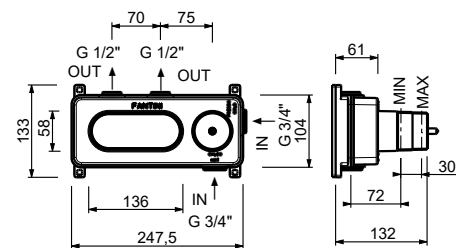

UP-Teil

44 00 H572A