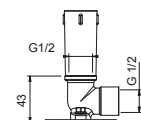

OPTIONAL: UP-Teil für Gipskarton

W046

91 00 W046