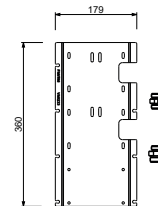

- Platte und Verbindungen
- für einfache horizontale oder vertikale Thermostatmontage
  - für Montage Art H500A / H590A - **1 Ausgang**
  - für Montage Art H500A / H590A (2Stk) - **2 Ausgänge**

**BEISPIEL FÜR KOMBINATIONEN - 1 AUSGANG**