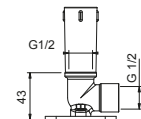

OPTIONAL: UP-Teil für Gipskarton

W046

91 00 W046