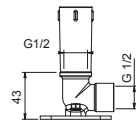

OPTIONAL: UP-Teil für Gipskarton

W046

91 00 W046