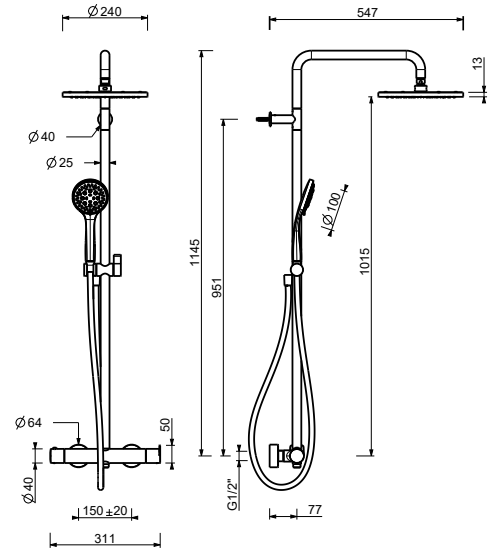

**M687A**

**UP-Teil**

44 00 M687A

**V629**

**Duschstange mit AP-Thermostatmischer**

- Griffe
  - Drehumsteller **2-Wege** mit Absperrung
  - Schlauch PVC 150 cm
  - Handbrause
  - Kopfbrause Ø 25 cm
  - 1/2" Eingänge
  - verstellbarer Brausehalter
- N.B. Handbrause FIT und Kopfbrause Ø 20 cm in den Versionen P9 und S1