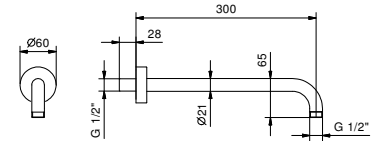

**Hinweis: Nötige Bedingungen für korrektes Funktionieren:**  
**Mindestzufuhr: 15 l/m**

Chrom

86 02 8084

8027

**Brausearm**

- Länge 30 cm
- runde Rosette
- Wandmontage
- 1/2" Eingang

Chrom	86 02 8027
Schwarz matt	86 13 8027
Matt Gun Metal PVD	86 P5 8027
Matt British Gold PVD	86 P6 8027
Deep Black PVD	86 S1 8027