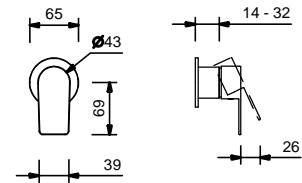

UP-Brauseemischer

- Griff
- 1/2" **1 Ausgang**
- 1/2" Eingänge
- Schallschutz

V663B

AP-Teil

Chrom	61 02 V663B
Schwarz matt	61 13 V663B
Matt Gun Metal PVD	61 P5 V663B
Matt British Gold PVD	61 P6 V663B
Deep Black PVD	61 S1 V663B