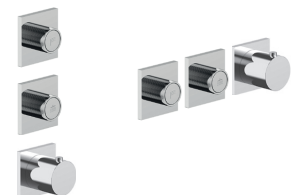

BEISPIEL FÜR KOMBINATIONEN - 2 AUSGÄNGE