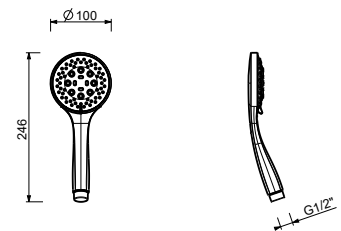

8783

Handbrause

- FIT
- Basismaterial: Messing
- Durchflussbegrenzer auf 9 l/min
- Antikalksystem
- Rückflussverhinderer

Chrom	90 02 8783
Schwarz matt	90 13 8783
Matt Gun Metal PVD	90 P5 8783
Matt British Gold PVD	90 P6 8783
Deep Black PVD	90 S1 8783

Z348

Handbrause

- DISCO
- Basismaterial: ABS
- Ø 10 cm
- 3 Düsen: Regen, Tonic Strahl, Massage
- Durchflussbegrenzer auf 12 l/min
- Antikalksystem
- Rückflussverhinderer

Chrom	90 02 Z348
Schwarz matt	90 13 Z348
Matt Gun Metal PVD	90 P5 Z348
Matt British Gold PVD	90 P6 Z348

Z674

Handbrause

- DISCO
- Basismaterial: ABS
- Ø 11 cm
- 3 Düsen: Regen, Tonic Strahl, Massage
- Durchflussbegrenzer auf 12 l/min
- Antikalksystem
- Rückflussverhinderer