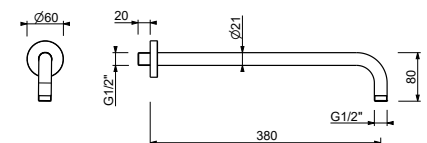

**OPTIONAL: UP-Teil für Gipskarton**

**W046** 91 00 W046

8124

**Brausearm**

- Länge 40cm
- runde Rosette
- Wandmontage
- 1/2" Eingang

Chrom	86 02 8124
Schwarz matt	86 13 8124
Matt Gun Metal PVD	86 P5 8124
Matt British Gold PVD	86 P6 8124
Deep Black PVD	86 S1 8124