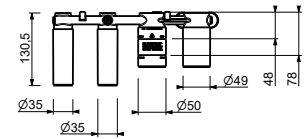

UP-Teil

44 00 D220A