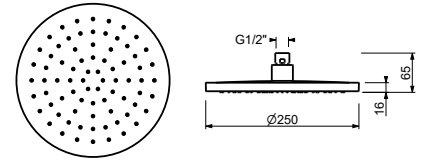

8157

Regenkopfbrause

- Ø 25 cm
- Basismaterial: ABS
- Wasserdurchflussbegrenzer auf 9 l/min bei 3 bar
- Antikalksystem
- 1/2" Eingang
- Rückflussverhinderer

Hinweis: Nötige Bedingungen für korrektes Funktionieren:
Mindestzufuhr: 10 l/min