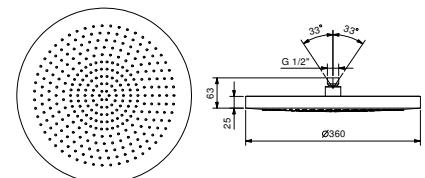

Regenkopfbrause

- Ø 36 cm
- Basismaterial: Edelstahl
- Antikalksystem
- 1/2" Eingang
- Rückflussverhinderer

Hinweis: Nötige Bedingungen für korrektes Funktionieren:
Mindestzufuhr: 15 l/m