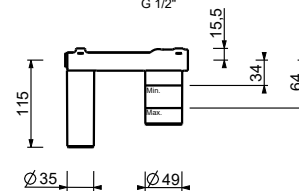

**M111A**

**UP-Teil**

44 00 M111A
-------------

**W291**

**Hydrobrush**

- für die WC-Reinigung
- Wandbogen mit Brausehalter
- Absperrventil
- runde Rosette
- 120 cm Messingschlauch

**Hinweis: vollständige Liste der Oberflächen bei dem Abschnitt Zubehör am Ende der Preisliste**