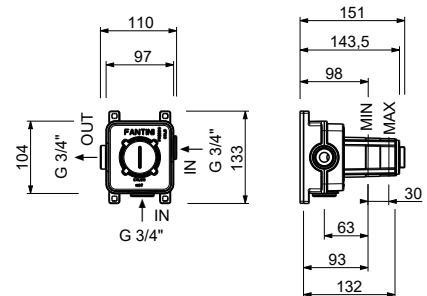

3/4" UP-Thermostatbrausemischer

- Griff
- 1/2" Eingänge
- Schallschutz
- ohne Absperrventil, **muss separat dazu bestellt werden**

HINWEIS: Der Mischer muss immer mit einem 3/4"- oder 1/2"-Absperrventil bestellt werden

H500B

AP-Teil

Chrom	87 02 H500B
Schwarz matt	87 13 H500B
Matt Gun Metal PVD	87 P5 H500B
Matt British Gold PVD	87 P6 H500B
Deep Black PVD	87 S1 H500B

H500A

UP-Teil

44 00 H500A