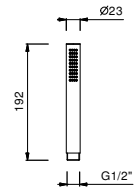

8783

Handbrause

- FIT
- Basismaterial: Messing
- Durchflussbegrenzer auf 9 l/min
- Antikalksystem
- Rückflussverhinderer