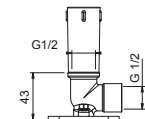

OPTIONAL: UP-Teil für Gipskarton

W046 91 00 W046