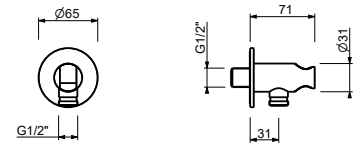

9323

Wandbogen

- runde Rosette
- Basismaterial: Messing
- Handbrausehalter
- mit Schlauchhalterung und Kegelschraube

Chrom	91 02 9323
Schwarz matt	91 13 9323
Matt Gun Metal PVD	91 P5 9323
Matt British Gold PVD	91 P6 9323
Deep Black PVD	91 S1 9323

7034