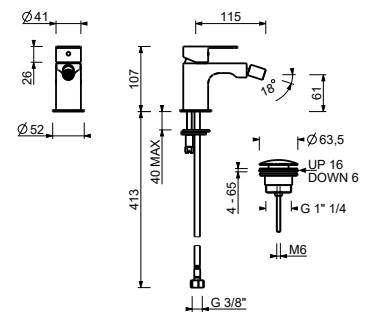

V608F

1-Loch-Bidetmischer

- Achsabstand Auslauf 13 cm
- Griff
- Wasserdurchflussbegrenzer auf 5 l/min bei 3 bar
- Perlator mit Gelenk
- Versorgungsleitung/schläuche
- ABLAUF mit Druckverschluss