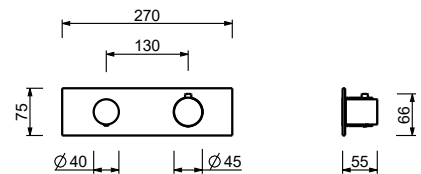

AP-Teil

Chrom	87 02 G573B
Schwarz matt	87 13 G573B
Matt Gun Metal PVD	87 P5 G573B
Matt British Gold PVD	87 P6 G573B
Deep Black PVD	87 S1 G573B