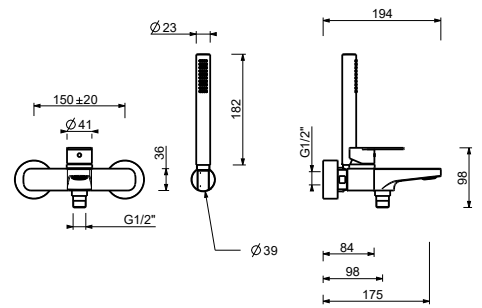

V615

AP-Wannenmischer

- Achsabstand Auslauf 16 cm
- Griff
- **2-Wege** -Umsteller
- Handbrause FIT
- Handbrausehalter
- Schlauch PVC 150 cm

Chrom	61 02 V615
Schwarz matt	61 13 V615
Matt Gun Metal PVD	61 P5 V615
Matt British Gold PVD	61 P6 V615
Deep Black PVD	61 S1 V615