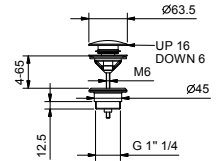

8434

Ablauf

- 1" 1/4
- Druckverschluss
- für Waschbecken ohne Überlaufloch
- für Waschbecken mit Überlaufloch
- Universell

Hinweis: vollständige Liste der Oberflächen bei dem Abschnitt Zubehör am Ende der Preisliste

Chrom	91 02 8434
Schwarz matt	91 13 8434
Matt Gun Metal PVD	91 P5 8434
Matt British Gold PVD	91 P6 8434
Deep Black PVD	91 S1 8434

8435

Ablauf

- 1" 1/4
- für Waschbecken ohne Überlaufloch
- für Waschbecken mit Überlaufloch
- offener Abfluss
- Universell

Hinweis: vollständige Liste der Oberflächen bei dem Abschnitt Zubehör am Ende der Preisliste