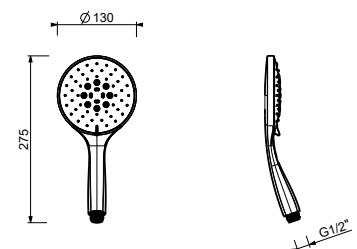

Chrom	90 02 Z348
Schwarz matt	90 13 Z348
Matt Gun Metal PVD	90 P5 Z348
Matt British Gold PVD	90 P6 Z348

Z674

**Handbrause**

- DISCO
- Basismaterial: ABS
- Ø 11 cm
- 3 Düsen: Regen, Tonic Strahl, Massage
- Durchflussbegrenzer auf 12 l/min
- Antikalksystem
- Rückflussverhinderer

Chrom	90 02 Z674
Schwarz matt	90 13 Z674
Matt Gun Metal PVD	90 P5 Z674
Matt British Gold PVD	90 P6 Z674

8929

**Handbrause**

- DISCO
- Basismaterial: ABS
- Ø 13 cm
- 3 Düsen: Regen, Tonic Strahl, Massage
- Durchflussbegrenzer auf 12 l/min
- Antikalksystem
- Rückflussverhinderer