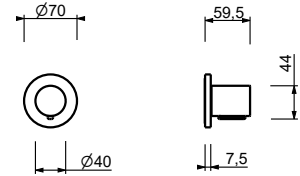

3/4" Absperrventil

- Griff
- 90° Keramikventil
- 3/4" Eingänge
- Schallschutz

G490B

AP-Teil

Chrom	87 02 G490B
Schwarz matt	87 13 G490B
Matt Gun Metal PVD	87 P5 G490B
Matt British Gold PVD	87 P6 G490B
Deep Black PVD	87 S1 G490B