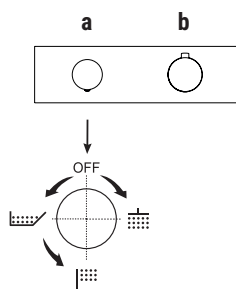

### Mischer – ON/OFF-Tasten

Thermostatische Duscharmaturen 3/4" mit ON/OFF-Tasten und Durchflussregelung sind mit „Einheitsplatte“ erhältlich, bei der Thermostat und Tasten integriert sind (Art. H572B+H572A), oder mit thermostatischem Mischer und separaten Absperrventilen (mit Rosetten), die separat zu bestellen sind (Art. H500B+H500A oder Art. H590B/H591B/H592B+H590A).

BEISPIEL:

**Art. H572B+H572A oder Art. H500B+H500A / H590B+H590A / H591B+H590A**

**a) Temperatureinstellung.**

**b) Bedienung für:** - ON/OFF-Funktion durch Drücken der Taste  
- Durchflussregelung durch Drehen des Rings