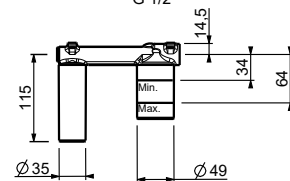

lead ρ free

Wandwaschtischmischer

- Achsabstand Auslauf 15 cm
- Griff
- Wasserdurchflussbegrenzer auf 5 l/min bei 3 bar
- 1/2" Eingänge
- OHNE ABLAUF

V609B

AP-Teil

Chrom	61 02 V609B
Schwarz matt	61 13 V609B
Matt Gun Metal PVD	61 P5 V609B
Matt British Gold PVD	61 P6 V609B
Deep Black PVD	61 S1 V609B