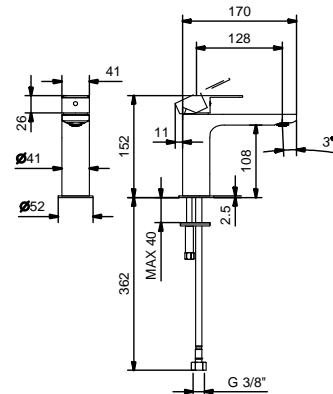

## HYGIENISCHE HANDBRAUSE / HYDROBRUSH

**Hygienische Handbrause****V657B+M111A****Hydrobrush****W291**

**V604WF**  
lead $\phi$ free

**1-Loch-Waschtischmischer**

- Achsabstand Auslauf 13 cm
- Griff
- Wasserdurchflussbegrenzer auf 5 l/min bei 3 bar
- Versorgungsleitung/schläuche
- OHNE ABLAUF