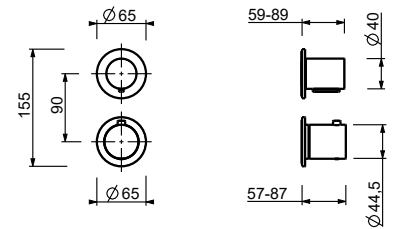

G423B

AP-Teil

Chrom	87 02 G423B
Schwarz matt	87 13 G423B
Matt Gun Metal PVD	87 P5 G423B
Matt British Gold PVD	87 P6 G423B
Deep Black PVD	87 S1 G423B