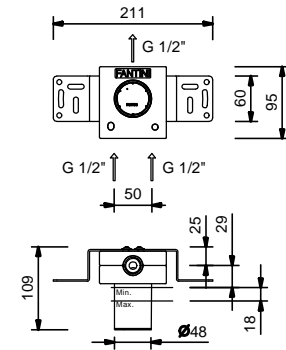

M063A

UP-Teil

44 00 M063A