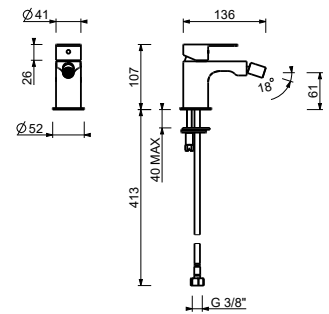

**M111A**

**UP-Teil**

44 00 M111A

**V608WF**

**1-Loch-Bidetmischer**

- Achsabstand Auslauf 13 cm
- Griff
- Wasserdurchflussbegrenzer auf 5 l/min bei 3 bar
- Perlator mit Gelenk
- Versorgungsleitung/schläuche
- OHNE ABLAUF