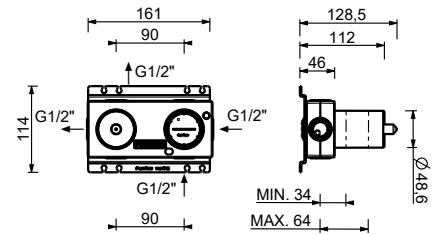

UP-Teil

44 00 M623A