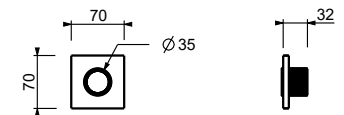

- ON/OFF-Taste mit Durchflussregelung **Siebdruck von Kopfbrause**
- Schallschutz
- für horizontale und vertikale Installation
- 1/2" Eingänge

**H590B**

**AP-Teil**

Chrom	87 02 H590B
Matt Gun Metal PVD	87 P5 H590B
Matt British Gold PVD	87 P6 H590B
Deep Black PVD	87 S1 H590B