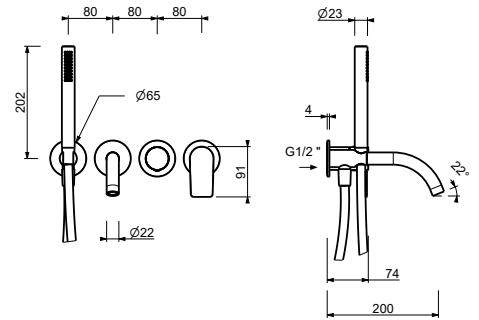

UP-Wannenmischer

- Achsabstand Auslauf 20 cm
- Griff
- Drehumsteller **2-Wege**
- Handbrause FIT
- Wandbogen mit Brausehalter
- Schlauch PVC 150 cm
- 1/2" Eingänge

V921B

D220A

AP-Teil

Chrom	61 02 V921B
Schwarz matt	61 13 V921B
Matt Gun Metal PVD	61 P5 V921B
Matt British Gold PVD	61 P6 V921B
Deep Black PVD	61 S1 V921B

UP-Teil

44 00 D220A