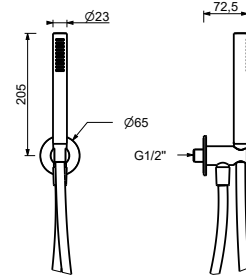

**OPTIONAL: UP-Teil für Gipskarton**

**W046**

91 00 W046

9237

**Brausearm**

- Länge 45 cm
- runde Rosette
- Deckenmontage
- 1/2" Eingang

Chrom	86 02 9237
Schwarz matt	86 13 9237
Matt Gun Metal PVD	86 P5 9237
Matt British Gold PVD	86 P6 9237
Deep Black PVD	86 S1 9237

**OPTIONAL: UP-Teil für Gipskarton**

<b>W046</b>	91 00 W046
-------------	------------

8093

**Brauseset**

- Runde Rosette Ø 65 mm Dicke 4
- Handbrause FIT
- Wandbogen mit Brausehalter
- Schlauch PVC 150 cm
- 1/2" Eingang

Chrom	86 02 8093
Schwarz matt	86 13 8093
Matt Gun Metal PVD	86 P5 8093
Matt British Gold PVD	86 P6 8093
Deep Black PVD	86 S1 8093

8158

**Brauseset**

- Runde Rosette Ø 70 mm Dicke 7,5
- Handbrause FIT
- Wandbogen mit Brausehalter
- Schlauch PVC 150 cm
- 1/2" Eingang