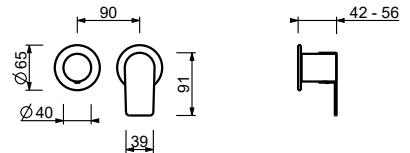

**M585A**

**UP-Teil**

44 00 M585A

**UP-Brauseemischer**

- Griffe
- Drehumsteller **2-Wege**
- 1/2" Eingänge
- Schallschutz
- nur für horizontale Montage

**V681B**

**AP-Teil**

Chrom	61 02 V681B
Schwarz matt	61 13 V681B
Matt Gun Metal PVD	61 P5 V681B
Matt British Gold PVD	61 P6 V681B
Deep Black PVD	61 S1 V681B