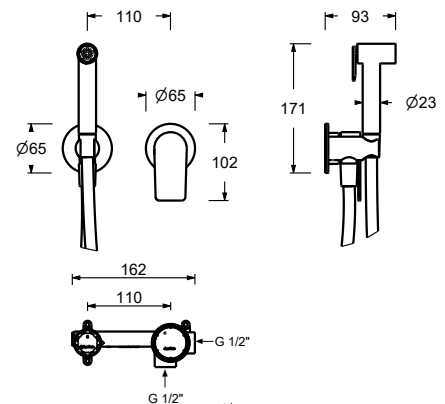

V657B

AP-Teil

Chrom	61 02 V657B
Schwarz matt	61 13 V657B
Matt Gun Metal PVD	61 P5 V657B
Matt British Gold PVD	61 P6 V657B
Deep Black PVD	61 S1 V657B