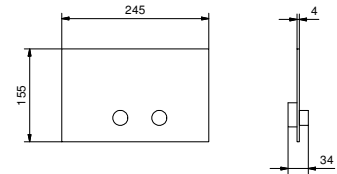

Edelstahl poliert	91 38 W216
Schwarz matt	91 13 W216
Matt Gun Metal PVD	91 P5 W216
Matt British Gold PVD	91 P6 W216
Deep Black PVD	91 S1 W216