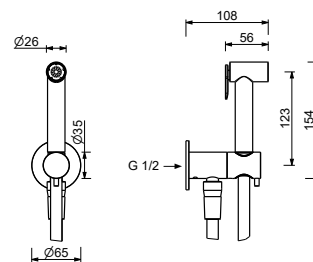

**M111A**

**UP-Teil**

44 00 M111A
-------------

**W291**

**Hydrobrush**

- für die WC-Reinigung
- Wandbogen mit Brausehalter
- Absperrventil
- runde Rosette
- 120 cm Messingschlauch

**Hinweis: vollständige Liste der Oberflächen bei dem Abschnitt Zubehör am Ende der Preisliste**