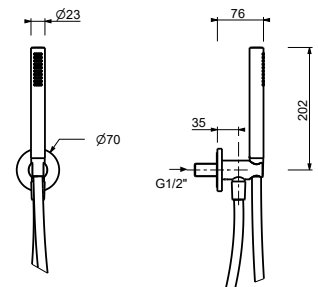

Brauseset

- Runde Rosette Ø 70 mm Dicke 7,5
- Handbrause FIT
- Wandbogen mit Brausehalter
- Schlauch PVC 150 cm
- 1/2" Eingang

Chrom	86 02 8158
Schwarz matt	86 13 8158
Matt Gun Metal PVD	86 P5 8158
Matt British Gold PVD	86 P6 8158
Deep Black PVD	86 S1 8158