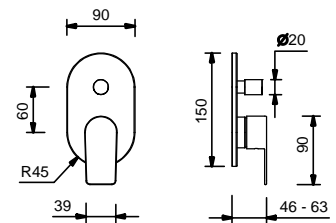

V922B

AP-Teil

Chrom	61 02 V922B
Schwarz matt	61 13 V922B
Matt Gun Metal PVD	61 P5 V922B
Matt British Gold PVD	61 P6 V922B
Deep Black PVD	61 S1 V922B