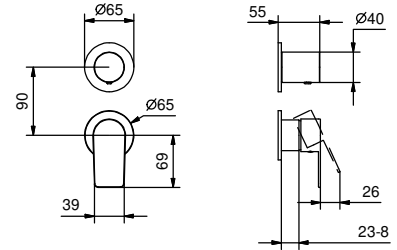

**M822A**

**UP-Teil**

44 00 M822A

**UP-Brausemischer**

- Griffe
- Drehumsteller **2-Wege**
- 1/2" Eingänge
- Schallschutz
- nur für vertikale Montage

**V681B**

**AP-Teil**

Chrom	61 02 V681B
Schwarz matt	61 13 V681B
Matt Gun Metal PVD	61 P5 V681B
Matt British Gold PVD	61 P6 V681B
Deep Black PVD	61 S1 V681B