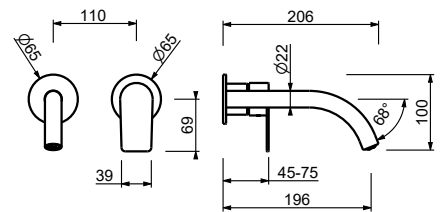

**M111A**

**UP-Teil**

44 00 M111A

**V608WF**

**1-Loch-Bidetmischer**

- Achsabstand Auslauf 13 cm
- Griff
- Wasserdurchflussbegrenzer auf 5 l/min bei 3 bar
- Perlator mit Gelenk
- Versorgungsleitung/schläuche
- OHNE ABLAUF