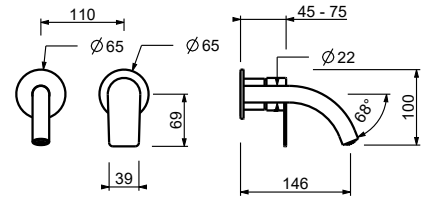

lead ρ free

Wandwaschtischmischer

- Achsabstand Auslauf 15 cm
- Griff
- Wasserdurchflussbegrenzer auf 5 l/min bei 3 bar
- 1/2" Eingänge
- OHNE ABLAUF

V609B

AP-Teil

Chrom	61 02 V609B
Schwarz matt	61 13 V609B
Matt Gun Metal PVD	61 P5 V609B
Matt British Gold PVD	61 P6 V609B
Deep Black PVD	61 S1 V609B