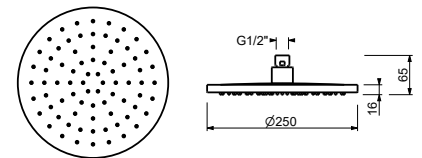

Chrom

86 02 8157

8159

**Regenkopfbrause**

- Ø 25 cm
- Basismaterial: Messing
- Wasserdurchflussbegrenzer auf 9 l/min bei 3 bar
- Antikalksystem
- 1/2" Eingang
- Rückflussverhinderer

**Hinweis: Nötige Bedingungen für korrektes Funktionieren:**  
**Mindestzufuhr: 10 l/min**