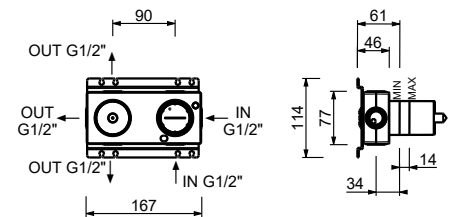

**M687A**

**UP-Teil**

44 00 M687A

**V629**

**Duschstange mit AP-Thermostatmischer**

- Griffe
  - Drehumsteller **2-Wege** mit Absperrung
  - Schlauch PVC 150 cm
  - Handbrause
  - Kopfbrause Ø 25 cm
  - 1/2" Eingänge
  - verstellbarer Brausehalter
- N.B. Handbrause FIT und Kopfbrause Ø 20 cm in den Versionen P9 und S1