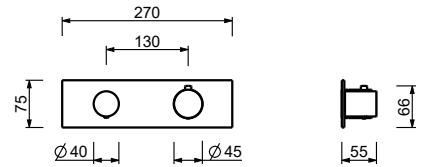

3/4" UP-Thermostatbrausemischer

- Griffe
- Drehumsteller **2-Wege** mit Absperrung
- nur für horizontale Montage
- 3/4" Eingänge

G572B

AP-Teil

Chrom	87 02 G572B
Schwarz matt	87 13 G572B
Matt Gun Metal PVD	87 P5 G572B
Matt British Gold PVD	87 P6 G572B
Deep Black PVD	87 S1 G572B