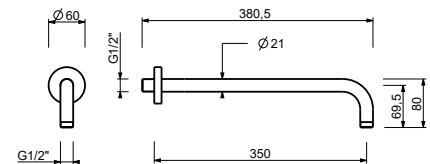

**OPTIONAL: UP-Teil für Gipskarton**

**W046** 91 00 W046

8137

**Brausearm**

- Länge 35 cm
- runde Rosette
- Wandmontage
- 1/2" Eingang

Chrom	86 02 8137
Schwarz matt	86 13 8137
Matt Gun Metal PVD	86 P5 8137
Matt British Gold PVD	86 P6 8137
Deep Black PVD	86 S1 8137