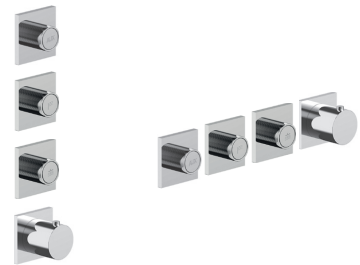

- Platte und Verbindungen
- für einfache horizontale oder vertikale Thermostatmontage
  - für Montage Art H500A / H590A - **1 Ausgang**
  - für Montage Art H500A / H590A (2Stk) - **2 Ausgänge**

**BEISPIEL FÜR KOMBINATIONEN - 1 AUSGANG**

**BEISPIEL FÜR KOMBINATIONEN - 2 AUSGÄNGE**

**W270**

**OPTIONAL - "Easy Fix" System**

- Platte und Verbindungen
- für einfache horizontale oder vertikale Thermostatmontage
  - für Montage Art H500A / H590A (3Stk) - **3 Ausgänge**

**BEISPIEL FÜR KOMBINATIONEN - 3 AUSGÄNGE**

91 00 W270

**W275**

**OPTIONAL - "Easy Fix" System**

- Platte und Verbindungen
- für einfache horizontale oder vertikale Thermostatmontage
  - für Montage Art H500A / D491A - **1 Ausgang**
  - für Montage Art H500A / D491A (2Stk) - **2 Ausgänge**