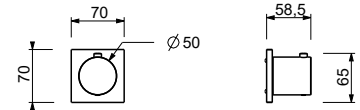

3/4" UP-Thermostatbrausemischer

- Griff
- 1/2" Eingänge
- Schallschutz
- ohne Absperrventil, **muss separat dazu bestellt werden**

HINWEIS: Der Mischer muss immer mit einem 3/4"- oder 1/2"-Absperrventil bestellt werden

H500B

AP-Teil

Chrom	87 02 H500B
Schwarz matt	87 13 H500B
Matt Gun Metal PVD	87 P5 H500B
Matt British Gold PVD	87 P6 H500B
Deep Black PVD	87 S1 H500B