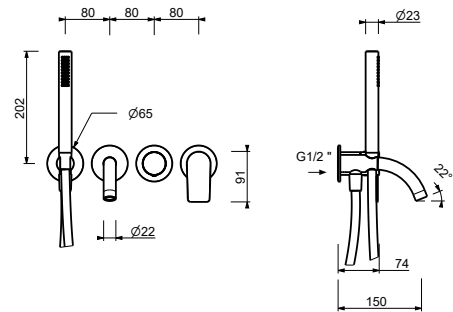

V920B

AP-Teil

Chrom	61 02 V920B
Schwarz matt	61 13 V920B
Matt Gun Metal PVD	61 P5 V920B
Matt British Gold PVD	61 P6 V920B
Deep Black PVD	61 S1 V920B