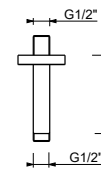

**OPTIONAL: UP-Teil für Gipskarton**

**W046**

91 00 W046

8121

**Brausearm**

- Länge 10 cm
- runde Rosette
- Deckenmontage
- 1/2" Eingang

Chrom	86 02 8121
Schwarz matt	86 13 8121
Matt Gun Metal PVD	86 P5 8121
Matt British Gold PVD	86 P6 8121
Deep Black PVD	86 S1 8121