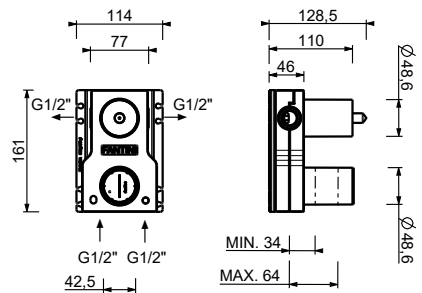

M523A

UP-Teil

44 00 M523A