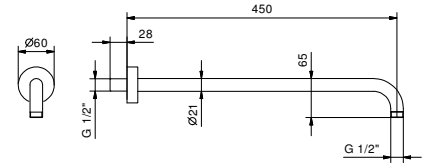

**OPTIONAL: UP-Teil für Gipskarton**

**W046** 91 00 W046

8028

**Brausearm**

- Länge 45 cm
- runde Rosette
- Wandmontage
- 1/2" Eingang

Chrom	86 02 8028
Schwarz matt	86 13 8028
Matt Gun Metal PVD	86 P5 8028
Matt British Gold PVD	86 P6 8028
Deep Black PVD	86 S1 8028