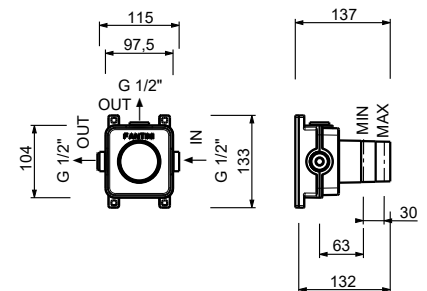

UP-Teil

44 00 H590A