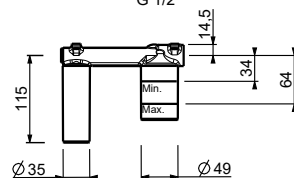

**M111A**

**UP-Teil**

44 00 M111A

**V608WF**

**1-Loch-Bidetmischer**

- Achsabstand Auslauf 13 cm
- Griff
- Wasserdurchflussbegrenzer auf 5 l/min bei 3 bar
- Perlator mit Gelenk
- Versorgungsleitung/schläuche
- OHNE ABLAUF