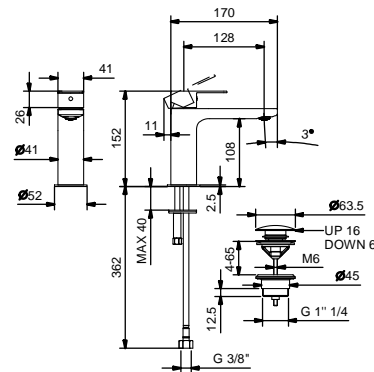

Chrom	61 02 V604F
Schwarz matt	61 13 V604F
Matt Gun Metal PVD	61 P5 V604F
Matt British Gold PVD	61 P6 V604F
Deep Black PVD	61 S1 V604F

V606WF
lead ϕ free

1-Loch-Waschtischmischer hoch

- Achsabstand Auslauf 17 cm
- Griff
- Wasserdurchflussbegrenzer auf 5 l/min bei 3 bar
- Versorgungsleitung/schläuche
- OHNE ABLAUF