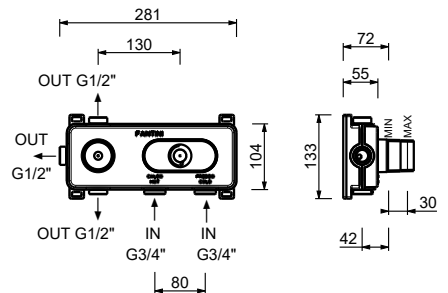

**D373A**

**UP-Teil**

19 00 D373A

**3/4" UP-Thermostatbrausemischer**

- Griff
- 1/2" Eingänge
- Schallschutz
- ohne Absperrventil, **muss separat dazu bestellt werden**

**HINWEIS: Der Mischer muss immer mit einem 3/4"- oder 1/2"-Absperrventil bestellt werden**