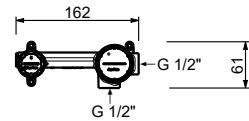

**M111A**

**UP-Teil**

44 00 M111A

**V608WF**

**1-Loch-Bidetmischer**

- Achsabstand Auslauf 13 cm
- Griff
- Wasserdurchflussbegrenzer auf 5 l/min bei 3 bar
- Perlator mit Gelenk
- Versorgungsleitung/schläuche
- OHNE ABLAUF