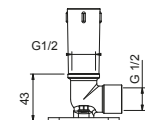

OPTIONAL: UP-Teil für Gipskarton

W046 91 00 W046