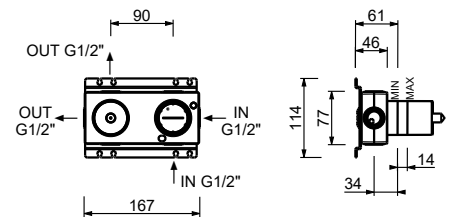

M685A

UP-Teil

44 00 M685A