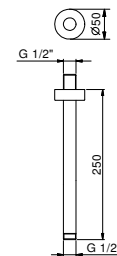

**OPTIONAL: UP-Teil für Gipskarton**

**W046**

91 00 W046

9236

**Brausearm**

- Länge 25 cm
- runde Rosette
- Deckenmontage
- 1/2" Eingang

Chrom	86 02 9236
Schwarz matt	86 13 9236
Matt Gun Metal PVD	86 P5 9236
Matt British Gold PVD	86 P6 9236
Deep Black PVD	86 S1 9236