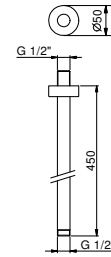

9237

Brausearm

- Länge 45 cm
- runde Rosette
- Deckenmontage
- 1/2" Eingang

Chrom	86 02 9237
Schwarz matt	86 13 9237
Matt Gun Metal PVD	86 P5 9237
Matt British Gold PVD	86 P6 9237
Deep Black PVD	86 S1 9237

OPTIONAL: UP-Teil für Gipskarton

W046	91 00 W046