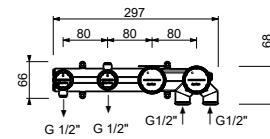

UP-Teil

44 00 D220A