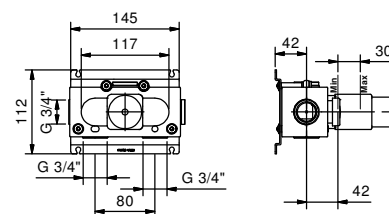

Built-in piece

19 00 D300A