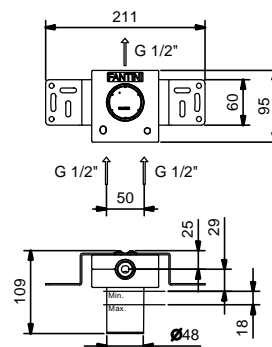

Built-in piece

44 00 M063A

TOTAL PRICE

Cromo
Nero Opaco

Miscelatore doccia incasso

- maniglia
- deviatore automatico a **2 uscite**
- ingressi da 1/2"

Art. V922B