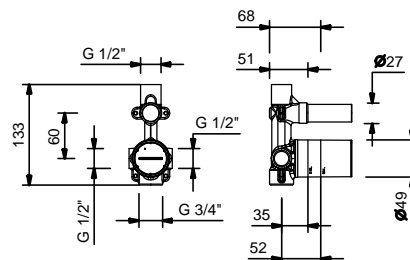

External piece

44 00 M822A