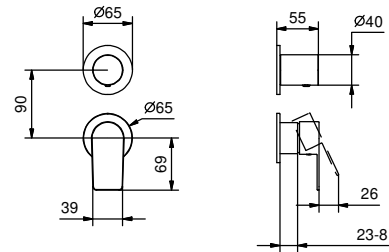

Art. V689B

External piece

Cromo	61 02 V689B
Nero Opaco	61 13 V689B