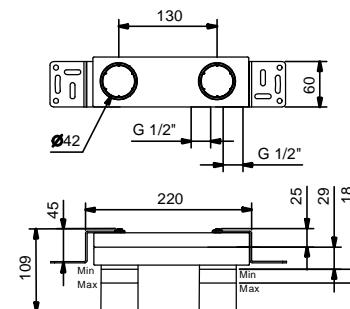

- interasse bocca 20 cm
- maniglia
- limitatore di portata 5 l/min a 3 bar
- ingressi da 1/2"
- SENZA SCARICO

Art. V611B

External piece

Cromo 61 02 V611B
Nero Opaco 61 13 V611B

Art. M011A

Built-in piece

44 00 M011A