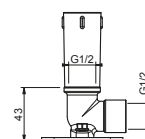

OPTIONAL Parte da incasso per cartongesso

Art. W046 91 00 W046