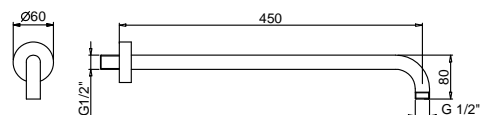

Cromo 86 02 8027
Nero Opaco 86 13 8027

**OPTIONAL Parte da incasso per cartongesso****Art. W046**

91 00 W046

Art. 8028**Braccio doccia**

- lunghezza 45 cm
- rosone tondo
- per installazione a parete
- ingresso da 1/2"

Cromo 86 02 8028
Nero Opaco 86 13 8028

**OPTIONAL Parte da incasso per cartongesso**

Art. W046 91 00 W046

**Art. 9236****Braccio doccia**

- lunghezza 25 cm
- rosone tondo
- per installazione a soffitto
- ingresso da 1/2"