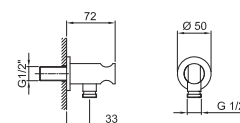

Cromo 91 02 9323
Nero Opaco 91 13 9323