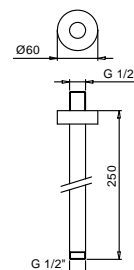

Cromo 86 02 8027
Nero Opaco 86 13 8027

**OPTIONAL Parte da incasso per cartongesso****Art. W046**

91 00 W046

Art. 8028**Braccio doccia**

- lunghezza 45 cm
- rosone tondo
- per installazione a parete
- ingresso da 1/2"

Cromo 86 02 8028
Nero Opaco 86 13 8028

**OPTIONAL Parte da incasso per cartongesso**

Art. W046 91 00 W046

**Art. 9236****Braccio doccia**

- lunghezza 25 cm
- rosone tondo
- per installazione a soffitto
- ingresso da 1/2"

Cromo 86 02 9236
Nero Opaco 86 13 9236

**OPTIONAL Parte da incasso per cartongesso**

Art. W046 91 00 W046

**Art. 9237****Braccio doccia**

- lunghezza 45 cm
- rosone tondo
- per installazione a soffitto
- ingresso da 1/2"