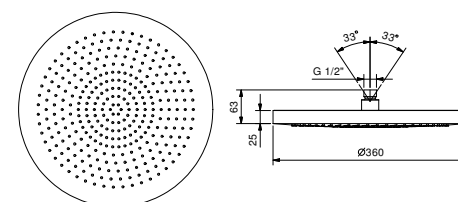

N.B. Condizioni necessarie per il corretto funzionamento: Portata min.: 15 l/min

Cromo 86 02 8084

Art. 8027**Braccio doccia**

- lunghezza 30 cm
- rosone tondo
- per installazione a parete
- ingresso da 1/2"