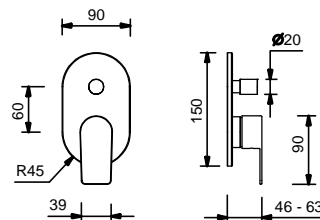

44 00 M063A

TOTAL PRICE

Cromo
 Nero Opaco

Miscelatore doccia incasso

- maniglia
- deviatore automatico a **2 uscite**
- ingressi da 1/2"

Art. V922B

External piece

Cromo 61 02 V922B
 Nero Opaco 61 13 V922B