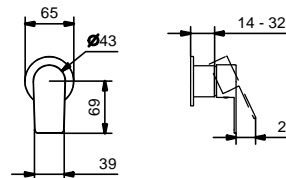

rubinetto di arresto

Miscelatore doccia incasso

- maniglia
- **1 uscita** da 1/2"
- ingressi da 1/2"
- isolamento acustico

Art. V663B

External piece

Cromo 61 02 V663B
 Nero Opaco 61 13 V663B

Art. M063A

Built-in piece