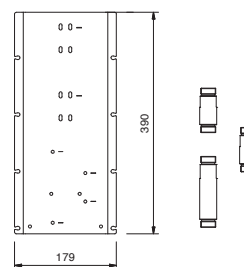

19 00 D391A

TOTAL PRICE

Cromo
 Nero Opaco

Art. W042

OPTIONAL - Sistema Easy fix

- piastra e connessioni :
- per montaggio facilitato orizzontale o verticale termostatici
 - per montaggio art. D300A / D391A - **1 uscita**
 - per montaggio D300A / D391A (2 PZ) - **2 uscite**

ESEMPI DI COMBINAZIONI - 1 USCITA

ESEMPI DI COMBINAZIONI - 2 USCITE

91 00 W042

Art. W043

OPTIONAL - Sistema Easy fix

- piastra e connessioni :
- per montaggio facilitato orizzontale o verticale termostatici
 - per montaggio D300A / D391A (3 PZ) - **3 uscite**