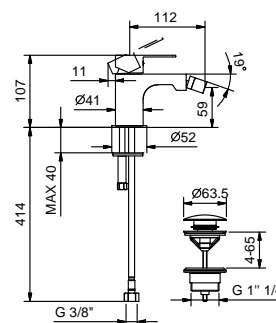

Cromo
Nero Opaco

61 02 V608F
61 13 V608F