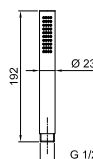

Art. 8093

Completo doccia

- doccetta FIT
- presa acqua con supporto per doccetta
- rosone tondo
- flessibile PVC 150 cm
- ingresso da 1/2"

Cromo 86 02 8093
Nero Opaco 86 13 8093

Art. 8783

Doccetta

- FIT
- materiale di base: ottone
- limitatore di portata 9 l/min
- sistema anticalcare
- valvola di non ritorno

Cromo 90 02 8783
Nero Opaco 90 13 8783

Art. 8929

Doccetta

- DISCO
- materiale di base: ABS
- Ø 14 cm
- 3 getti: 47 ugelli pioggia, 8 ugelli pioggia AIR POWER, 4 ugelli massaggio
- limitatore di portata 12 l/min
- sistema anticalcare
- valvola di non ritorno

Cromo 90 02 8929
Nero Opaco 90 13 8929

Art. 9323

Presa acqua

- rosone tondo
- supporto doccetta fisso
- innesto per flessibile con calotta conica

Cromo 91 02 9323
Nero Opaco 91 13 9323