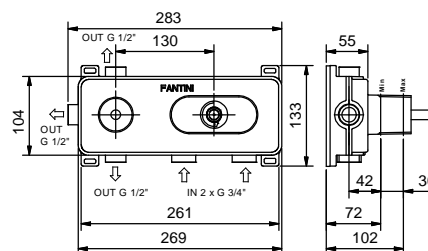

Miscelatore termostatico doccia incasso 3/4"

- maniglie
- deviatore a rotazione con chiusura a **3 uscite**
- solo per montaggio orizzontale
- ingressi da 3/4"

Art. G573B

External piece

Cromo 87 02 G573B
Nero Opaco 87 13 G573B

Art. D373A

Built-in piece

19 00 D373A

TOTAL PRICE

Cromo
Nero Opaco

Miscelatore termostatico doccia incasso 3/4"

- maniglia
- ingressi da 3/4"
- isolamento acustico
- senza rubinetto di arresto **da ordinare separatamente**

N.B. il miscelatore deve essere sempre ordinato con il rubinetto di arresto G591B+D391A

Art. G500B