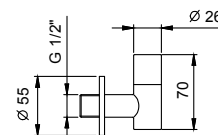

Art. 8434

Scarico

- 1" 1/4
- tappo a pressione
- per lavabi senza troppo pieno
- per lavabi con troppo pieno
- universale

N.B. elenco completo delle finiture nella sezione articoli vari in fondo al listino

Cromo 91 02 8434
Nero Opaco 91 13 8434

Art. 8435

Scarico

- 1" 1/4
- per lavabi senza troppo pieno
- per lavabi con troppo pieno
- uscita libera
- universale

N.B. elenco completo delle finiture nella sezione articoli vari in fondo al listino

Cromo 91 02 8435
Nero Opaco 91 13 8435

Art. 8364

Coppia di rubinetti filtro

- con chiusura
- filtro ispezionabile
- ingresso da 1/2"

N.B. elenco completo delle finiture nella sezione articoli vari in fondo al listino

Cromo 91 02 8364
Nero Opaco 91 13 8364

Art. 8402

Placca di comando per cassette di scarico

- materiale di base: acciaio
- comandi a rilievo
- con pulsanti tondi
- compatibile con GEBERIT SIGMA8, SIGMA12
- senza fissaggi a vista

N.B. elenco completo delle finiture nella sezione articoli vari in fondo al listino

Acciaio lucido 91 38 8402
Nero Opaco 91 13 8402