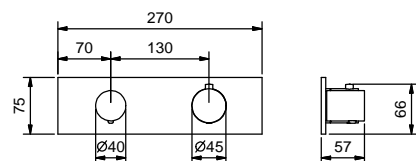

Miscelatore termostatico doccia incasso 3/4"

- maniglie
- deviatore a rotazione con chiusura a **3 uscite**
- solo per montaggio orizzontale
- ingressi da 3/4"

Art. G573B

External piece

Cromo 87 02 G573B
Nero Opaco 87 13 G573B

Art. D373A

Built-in piece

19 00 D373A

TOTAL PRICE

Cromo
Nero Opaco

Miscelatore termostatico doccia incasso 3/4"

- maniglia
- ingressi da 3/4"
- isolamento acustico
- senza rubinetto di arresto **da ordinare separatamente**

N.B. il miscelatore deve essere sempre ordinato con il rubinetto di arresto G591B+D391A

Art. G500B