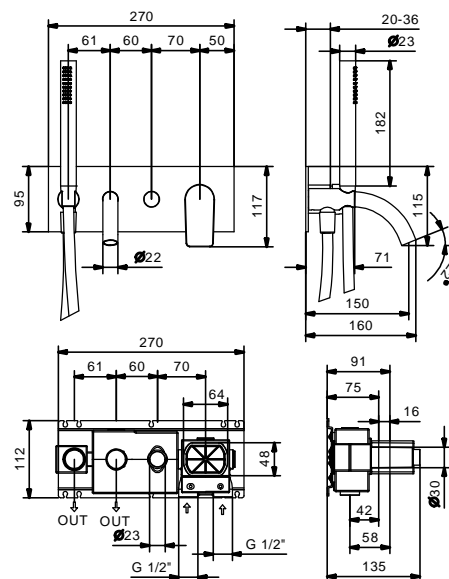

- interasse bocca 15 cm
- maniglia
- deviatore a rotazione a **2 uscite**
- doccetta FIT
- presa acqua con supporto per doccetta
- flessibile PVC 150 cm
- ingressi da 1/2"

Art. V620B

External piece

Cromo 61 02 V620B
 Nero Opaco 61 13 V620B

Art. D020A

Built-in piece

22 00 D020A

TOTAL PRICE

Cromo
 Nero Opaco

Miscelatore vasca incasso

- interasse bocca 20 cm
- maniglia
- deviatore a rotazione a **2 uscite**
- doccetta FIT
- presa acqua con supporto per doccetta
- flessibile PVC 150 cm
- ingressi da 1/2"