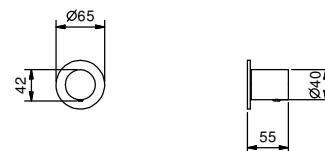

Cromo
Nero Opaco

Rubinetto di arresto 3/4"

- maniglia
- vitone ceramico 90°
- ingressi da 3/4"
- isolamento acustico

Art. G591B

External piece

Cromo 87 02 G591B
 Nero Opaco 87 13 G591B

Art. D391A

Built-in piece