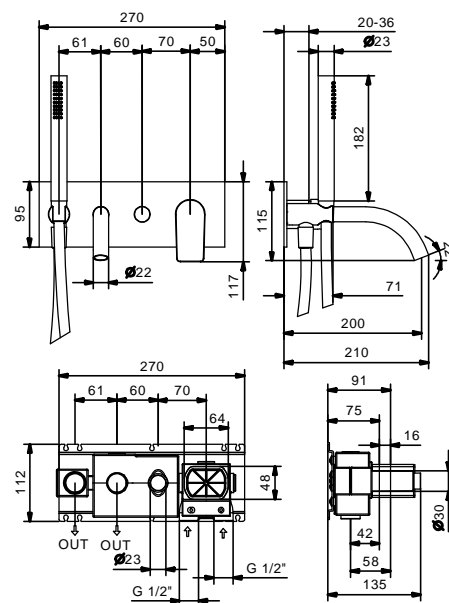

Built-in piece

22 00 D020A

TOTAL PRICE

Cromo
Nero Opaco