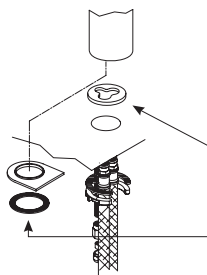

cartuccia termostatica pag. 20

composizioni cartuccia tradizionale pag. 28

composizioni cartuccia termostatica pag. 29

VASCA

pag. 31

ARTICOLI VARI

pag. 32

Informazioni tecniche

I miscelatori MYO sono forniti di serie CON MANIGLIA.

I miscelatori lavabo e bidet sono dotati di **aeratori limitati** a 5 l/min.

FORATURA DEI PIANI SANITARI:

- Miscelatori lavabo e bidet:
nelle confezioni è contenuto un anello forato da montare alla base del rubinetto per la copertura del foro.