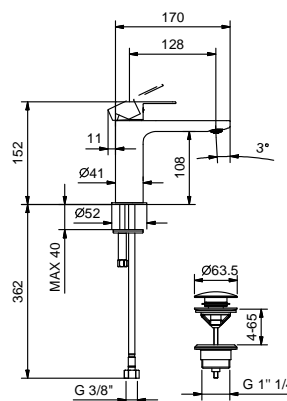

Cromo
Nero Opaco

61 02 V604WF
61 13 V604WF

Art. V604F

lead \varnothing free

Miscelatore lavabo monoforo

- interasse bocca 13 cm
- maniglia
- limitatore di portata 5 l/min a 3 bar
- flessibili di alimentazione
- CON SCARICO a pressione