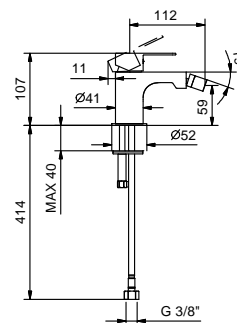

Art. V608WF

Miscelatore bidet monoforo

- interasse bocca 13 cm
- maniglia
- limitatore di portata 5 l/min a 3 bar
- aeratore snodato
- flessibili di alimentazione
- SENZA SCARICO

Cromo
Nero Opaco

61 02 V608WF
61 13 V608WF

Art. V608F

Miscelatore bidet monoforo

- interasse bocca 13 cm
- maniglia
- limitatore di portata 5 l/min a 3 bar
- aeratore snodato
- flessibili di alimentazione
- CON SCARICO a pressione