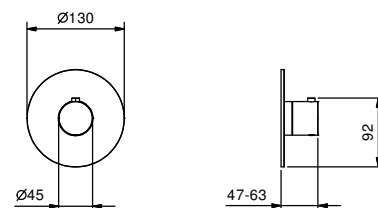

External piece

Cromo 87 02 G500B
Nero Opaco 87 13 G500B