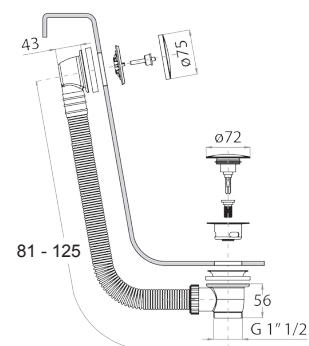

Art. 8486

Idrospray doppia funzione

- per pulizia WC
- per igiene personale in abbinamento a miscelatore doccia
- presa acqua con supporto per doccetta
- rubinetto di arresto
- materiale di base: ottone
- rosone tondo
- flessibile PVC 120 cm
- ingresso da 1/2"

N.B. elenco completo delle finiture nella sezione articoli vari in fondo al listino

Cromo 91 02 8486
Nero Opaco 91 13 8486

Art. W001

Colonna scarico vasca

- con maniglia
- CON SCARICO

N.B. elenco completo delle finiture nella sezione articoli vari in fondo al listino

Cromo 91 02 W001
Nero Opaco 91 13 W001

Art. W002

Colonna scarico vasca

- con maniglia
- erogazione dal troppo pieno
- CON SCARICO

N.B. elenco completo delle finiture nella sezione articoli vari in fondo al listino

Cromo 91 02 W002
Nero Opaco 91 13 W002