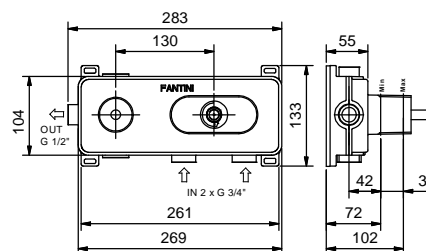

Built-in piece

19 00 D331A

TOTAL PRICE

Cromo
Nero Opaco

Miscelatore termostatico doccia incasso 3/4"

- maniglie
- deviatore a rotazione con chiusura a **2 uscite**
- solo per montaggio orizzontale
- ingressi da 3/4"

Art. G572B