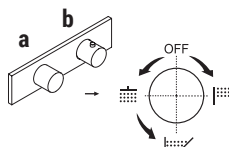

Materiali di base:

- Ottone

02 Cromo

13 Nero opaco (RAL 9005)

* Per eventuali ricambi, accessori, articoli vari e prolunghe consultare le relative sezioni del listino