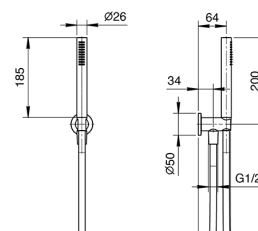

Cromo 86 02 9236
Nero Opaco 86 13 9236

**OPTIONAL Parte da incasso per cartongesso**

Art. W046 91 00 W046

**Art. 9237****Braccio doccia**

- lunghezza 45 cm
- rosone tondo
- per installazione a soffitto
- ingresso da 1/2"

Cromo 86 02 9237
Nero Opaco 86 13 9237

**OPTIONAL Parte da incasso per cartongesso**

Art. W046 91 00 W046

Art. 8093**Completo doccia**

- doccetta FIT
- presa acqua con supporto per doccetta
- rosone tondo
- flessibile PVC 150 cm
- ingresso da 1/2"