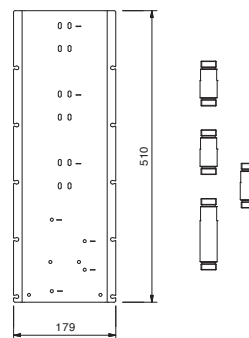

ESEMPI DI COMBINAZIONI - 1 USCITA

ESEMPI DI COMBINAZIONI - 2 USCITE

91 00 W042

Art. W043

OPTIONAL - Sistema Easy fix

- piastra e connessioni :
- per montaggio facilitato orizzontale o verticale termostatici
 - per montaggio D300A / D391A (3 PZ) - **3 uscite**