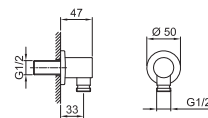

Art. 7034

Presacqua

- rosone tondo
- senza supporto doccetta

Cromo
Nero Opaco

91 02 7034
91 13 7034