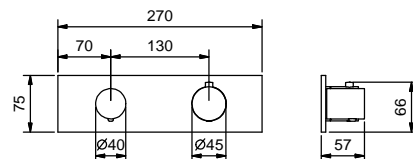

Cromo
Nero Opaco

Miscelatore termostatico doccia incasso 3/4"

- maniglie
- **1 uscita** da 1/2"
- solo per montaggio orizzontale
- ingressi da 3/4"

Art. G531B

External piece

Cromo 87 02 G531B
Nero Opaco 87 13 G531B