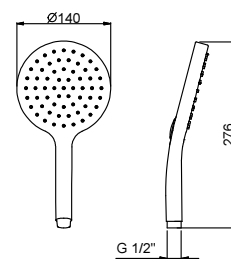

Cromo 86 02 9237
Nero Opaco 86 13 9237

**OPTIONAL Parte da incasso per cartongesso**

Art. W046 91 00 W046

Art. 8093**Completo doccia**

- doccetta FIT
- presa acqua con supporto per doccetta
- rosone tondo
- flessibile PVC 150 cm
- ingresso da 1/2"

Cromo 86 02 8093
Nero Opaco 86 13 8093

Art. 8783**Doccetta**

- FIT
- materiale di base: ottone
- limitatore di portata 9 l/min
- sistema anticalcare
- valvola di non ritorno

Cromo 90 02 8783
Nero Opaco 90 13 8783

Art. 8929**Doccetta**

- DISCO
- materiale di base: ABS
- Ø 14 cm
- 3 getti: 47 ugelli pioggia, 8 ugelli pioggia AIR POWER, 4 ugelli massaggio
- limitatore di portata 12 l/min
- sistema anticalcare
- valvola di non ritorno