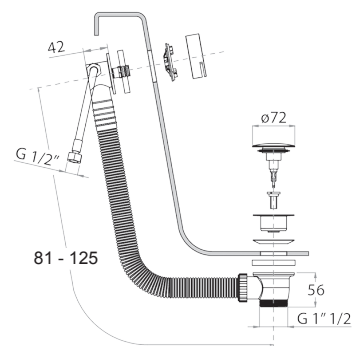

Art. 8486

Idrospray doppia funzione

- per pulizia WC
- per igiene personale in abbinamento a miscelatore doccia
- presa acqua con supporto per doccetta
- rubinetto di arresto
- materiale di base: ottone
- rosone tondo
- flessibile PVC 120 cm
- ingresso da 1/2"

N.B. elenco completo delle finiture nella sezione articoli vari in fondo al listino

Cromo 91 02 8486
Nero Opaco 91 13 8486

Art. W001

Colonna scarico vasca

- con maniglia
- CON SCARICO

N.B. elenco completo delle finiture nella sezione articoli vari in fondo al listino

Cromo 91 02 W001
Nero Opaco 91 13 W001

Art. W002

Colonna scarico vasca

- con maniglia
- erogazione dal troppo pieno
- CON SCARICO

N.B. elenco completo delle finiture nella sezione articoli vari in fondo al listino

Cromo 91 02 W002
Nero Opaco 91 13 W002