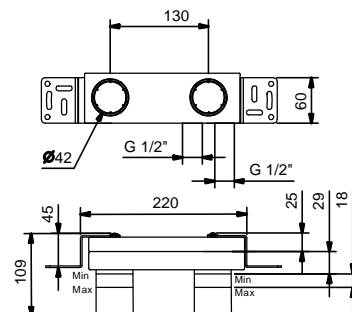

leadØfree

Miscelatore lavabo da parete

- interasse bocca 15 cm
- maniglia
- limitatore di portata 5 l/min a 3 bar
- ingressi da 1/2"
- SENZA SCARICO

Art. V609B

External piece

Cromo 61 02 V609B
Nero Opaco 61 13 V609B

Art. M011A

Built-in piece

44 00 M011A

TOTAL PRICE

Cromo
Nero Opaco

leadØfree

Miscelatore lavabo da parete

- interasse bocca 20 cm
- maniglia
- limitatore di portata 5 l/min a 3 bar
- ingressi da 1/2"
- SENZA SCARICO

Art. V611B

External piece

Cromo 61 02 V611B
Nero Opaco 61 13 V611B

Art. M011A