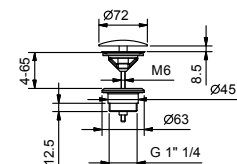

Cromo 91 02 8435
Nero Opaco 91 13 8435

Art. 8364

Coppia di rubinetti filtro

- con chiusura
- filtro ispezionabile
- ingresso da 1/2"

N.B. elenco completo delle finiture nella sezione articoli vari in fondo al listino