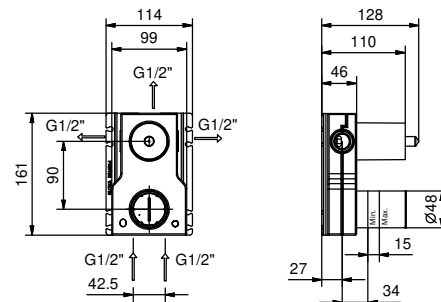

Art. M587A

Built-in piece

44 00 M587A