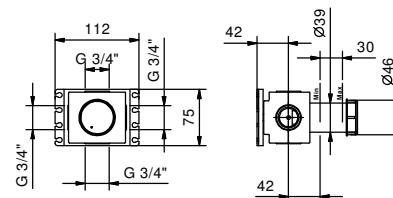

19 00 D391A

TOTAL PRICE

Cromo
 Nero Opaco

Art. W042

OPTIONAL - Sistema Easy fix

- piastra e connessioni :
- per montaggio facilitato orizzontale o verticale termostatici
 - per montaggio art. D300A / D391A - **1 uscita**
 - per montaggio D300A / D391A (2 PZ) - **2 uscite**