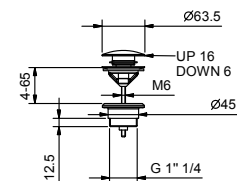

Art. 8434

Scarico

- 1" 1/4
- tappo a pressione
- per lavabi senza troppo pieno
- per lavabi con troppo pieno
- universale

N.B. elenco completo delle finiture nella sezione articoli vari in fondo al listino

Cromo 91 02 8434
Nero Opaco 91 13 8434

Art. 8435

Scarico

- 1" 1/4
- per lavabi senza troppo pieno
- per lavabi con troppo pieno
- uscita libera
- universale

N.B. elenco completo delle finiture nella sezione articoli vari in fondo al listino