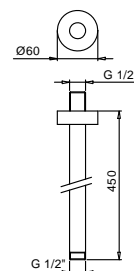

Art. 9237

Braccio doccia

- lunghezza 45 cm
- rosone tondo
- per installazione a soffitto
- ingresso da 1/2"

Cromo 86 02 9237
Nero Opaco 86 13 9237