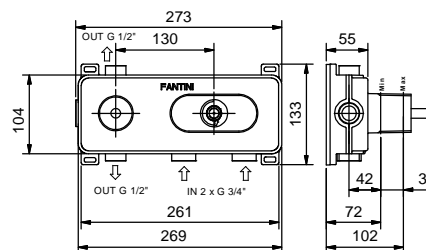

Built-in piece

19 00 D372A

TOTAL PRICE

Cromo
Nero Opaco