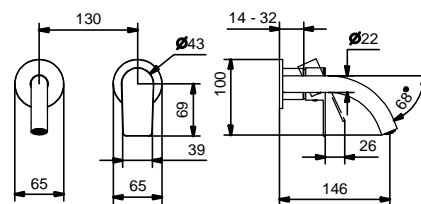

leadØfree

Miscelatore lavabo da parete

- interasse bocca 15 cm
- maniglia
- limitatore di portata 5 l/min a 3 bar
- ingressi da 1/2"
- SENZA SCARICO

Art. V609B

External piece

Cromo 61 02 V609B
Nero Opaco 61 13 V609B

Art. M011A

Built-in piece

44 00 M011A

TOTAL PRICE

Cromo
Nero Opaco

leadØfree

Miscelatore lavabo da parete

- interasse bocca 20 cm
- maniglia
- limitatore di portata 5 l/min a 3 bar
- ingressi da 1/2"
- SENZA SCARICO

Art. V611B

External piece

Cromo 61 02 V611B
Nero Opaco 61 13 V611B

Art. M011A