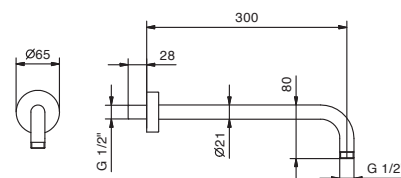

N.B. Condizioni necessarie per il corretto funzionamento: Portata min.: 15 l/min

Cromo 86 02 8084

Art. 8027**Braccio doccia**

- lunghezza 30 cm
- rosone tondo
- per installazione a parete
- ingresso da 1/2"

Cromo 86 02 8027
Nero Opaco 86 13 8027

**OPTIONAL Parte da incasso per cartongesso****Art. W046**

91 00 W046

Art. 8028**Braccio doccia**

- lunghezza 45 cm
- rosone tondo
- per installazione a parete
- ingresso da 1/2"