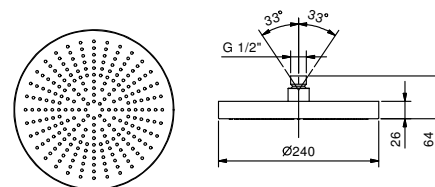

Art. 8083

Soffione a pioggia

- Ø 24 cm
- materiale di base: acciaio
- limitatore di portata 12 l/min a 3 bar
- sistema anticalcare
- ingresso da 1/2"
- valvola di non ritorno

N.B. Condizioni necessarie per il corretto funzionamento: Portata min.: 10 l/min