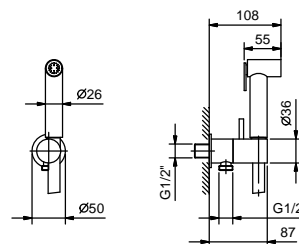

Art. 8486

Idrospray doppia funzione

- per pulizia WC
- per igiene personale in abbinamento a miscelatore doccia
- presa acqua con supporto per doccetta
- rubinetto di arresto
- materiale di base: ottone
- rosone tondo
- flessibile PVC 120 cm
- ingresso da 1/2"

N.B. elenco completo delle finiture nella sezione articoli vari in fondo al listino

Cromo 91 02 8486
Nero Opaco 91 13 8486