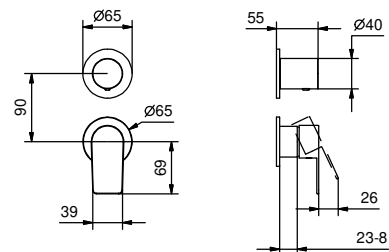

Miscelatore doccia incasso

- maniglie
- deviatore a rotazione a **2 uscite**
- ingressi da 1/2"
- isolamento acustico

Art. V681B

External piece

Cromo	61 02 V681B
Nero Opaco	61 13 V681B