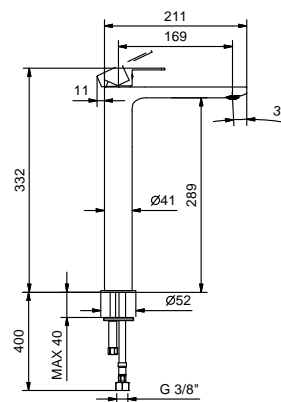

Cromo
Nero Opaco

61 02 V604F
61 13 V604F

Art. V606WF

lead \varnothing free

Miscelatore lavabo alto monoforo

- interasse bocca 17 cm
- maniglia
- limitatore di portata 5 l/min a 3 bar
- flessibili di alimentazione
- SENZA SCARICO