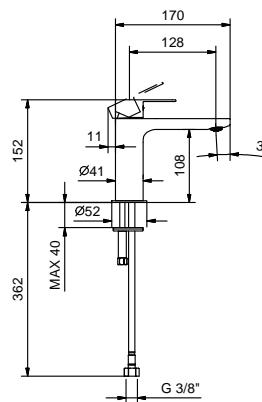

Art. V604WF

lead $\varnothing$ free

Miscelatore lavabo monoforo

- interasse bocca 13 cm
- maniglia
- limitatore di portata 5 l/min a 3 bar
- flessibili di alimentazione
- SENZA SCARICO

Cromo
Nero Opaco

61 02 V604WF
61 13 V604WF

Art. V604F

lead $\varnothing$ free

Miscelatore lavabo monoforo

- interasse bocca 13 cm
- maniglia
- limitatore di portata 5 l/min a 3 bar
- flessibili di alimentazione
- CON SCARICO a pressione