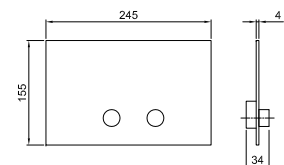

Acciaio lucido 91 38 8402
Nero Opaco 91 13 8402