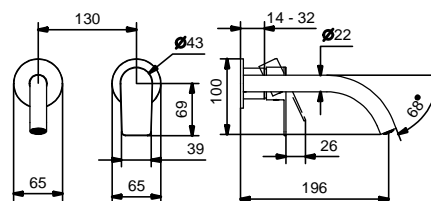

- interasse bocca 20 cm
- maniglia
- limitatore di portata 5 l/min a 3 bar
- ingressi da 1/2"
- SENZA SCARICO

Art. V611B

External piece

Cromo 61 02 V611B
Nero Opaco 61 13 V611B

Art. M011A

Built-in piece

44 00 M011A