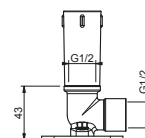

OPTIONAL Parte da incasso per cartongesso

Art. W046 91 00 W046