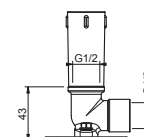

N.B. Condizioni necessarie per il corretto funzionamento: Portata min.: 15 l/min

Cromo 86 02 8084

Art. 8027**Braccio doccia**

- lunghezza 30 cm
- rosone tondo
- per installazione a parete
- ingresso da 1/2"

Cromo 86 02 8027
Nero Opaco 86 13 8027

**OPTIONAL Parte da incasso per cartongesso****Art. W046**

91 00 W046

Art. 8028**Braccio doccia**

- lunghezza 45 cm
- rosone tondo
- per installazione a parete
- ingresso da 1/2"