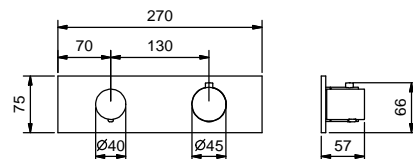

External piece

Cromo 87 02 G572B
Nero Opaco 87 13 G572B

Art. D372A