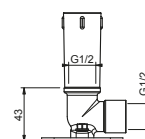

OPTIONAL Parte da incasso per cartongesso

Art. W046 91 00 W046