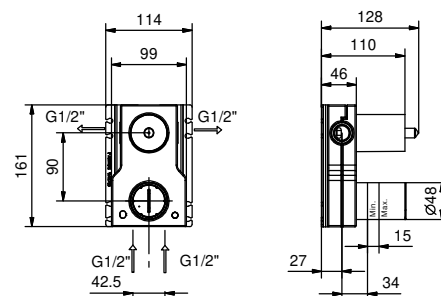

Art. M585A

Built-in piece

44 00 M585A

TOTAL PRICE

Cromo
Nero Opaco

Miscelatore doccia incasso

- maniglie
- deviatore a rotazione a **3 uscite**
- ingressi da 1/2"
- isolamento acustico