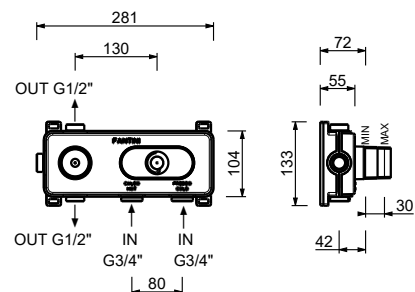

Parte empotrable

19 00 D372A