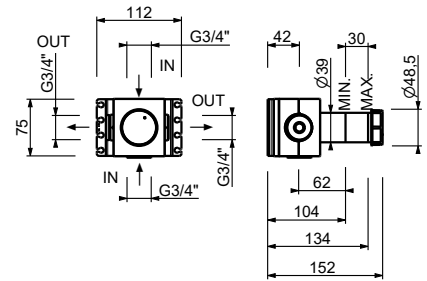

D491A

Parte empotrable

19 00 D491A