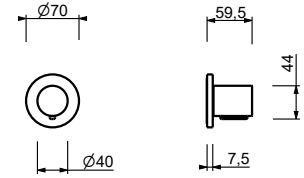

Llave de paso 3/4"

- maneta
- cartucho cerámico 90°
- entradas de 3/4"
- aislamiento acústico

G490B

Parte externa

Cromo	87 02 G490B
Negro Opaco	87 13 G490B
Matt Gun Metal PVD	87 P5 G490B
Matt British Gold PVD	87 P6 G490B
Deep Black PVD	87 S1 G490B