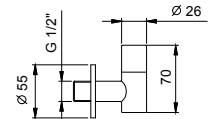

8402

Placa y pulsador descarga inodoro GEBERIT

- material básico: acero
- pulsadores en relieve
- con pulsadores redondos
- sin fijaciones visibles

N.B. listado completo de los acabados en la sección accesorios diversos al final de la tarifa
N.B. compatible SOLO CON Geberit Sigma 8/Sigma 12