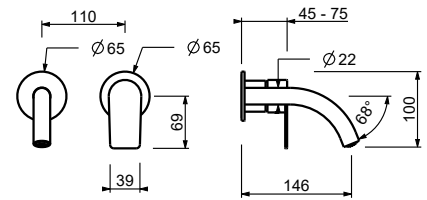

lead ρ free

Monomando lavabo a pared

- distancia a chorro 15 cm
- maneta
- limitador de caudal 5 l/m a 3 bar
- entradas de 1/2"
- SIN DESAGÜE

V609B

Parte externa

Cromo	61 02 V609B
Negro Opaco	61 13 V609B
Matt Gun Metal PVD	61 P5 V609B
Matt British Gold PVD	61 P6 V609B
Deep Black PVD	61 S1 V609B