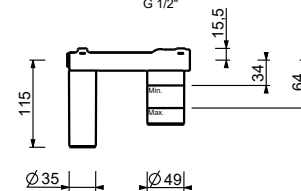

M111A

Parte empotrable

44 00 M111A

W291

Hidro WC

- para limpieza WC
- toma de agua y soporte teleducha
- llave de cierre
- embellecedor redondo
- flexos en latón 120 cm

N.B. listado completo de los acabados en la sección accesorios diversos al final de la tarifa