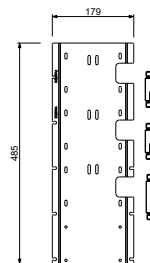

EJEMPLO COMBINACIONES - 1 SALIDA

EJEMPLO COMBINACIONES - 2 SALIDAS

91 00 W275

W276

Opcional - Sistema Easy Fix

placa y conexiones

- para instalación facilitada horizontal o vertical termostáticos

- para instalación tres salidas para instalación art. H500A / D491A - **3 salidas**