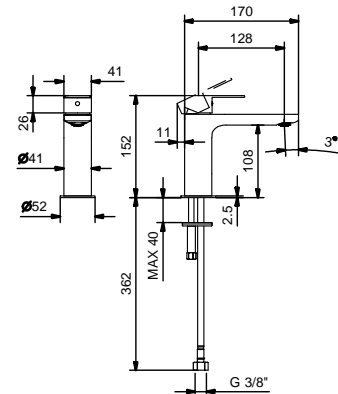

V604WF

lead ϕ free

Monomando lavabo

- distancia a chorro 13 cm
- maneta
- limitador de caudal 5 l/m a 3 bar
- flexos de alimentación
- SIN DESAGÜE

Cromo	61 02 V604WF
Negro Opaco	61 13 V604WF
Matt Gun Metal PVD	61 P5 V604WF
Matt British Gold PVD	61 P6 V604WF
Deep Black PVD	61 S1 V604WF

V604F

lead ϕ free

Monomando lavabo

- distancia a chorro 13 cm
- maneta
- limitador de caudal 5 l/m a 3 bar
- flexos de alimentación
- CON DESAGÜE a presión