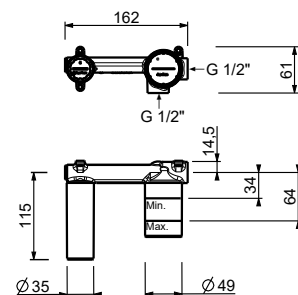

M111A

Parte empotrable

44 00 M111A