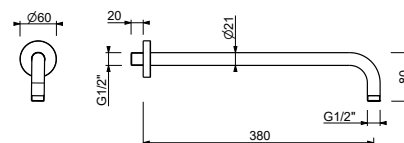

OPCIONAL: Parte empotrable para cartón-yeso

W046 91 00 W046

8124

Brazo ducha

- longitud 40 cm
- embellecedor redondo
- para instalación a pared
- entrada de 1/2"

Cromo	86 02 8124
Negro Opaco	86 13 8124
Matt Gun Metal PVD	86 P5 8124
Matt British Gold PVD	86 P6 8124
Deep Black PVD	86 S1 8124

OPCIONAL: Parte empotrable para cartón-yeso

W046 91 00 W046

8028

Brazo ducha

- longitud 45 cm
- embellecedor redondo
- para instalación a pared
- entrada de 1/2"

Cromo	86 02 8028
Negro Opaco	86 13 8028
Matt Gun Metal PVD	86 P5 8028
Matt British Gold PVD	86 P6 8028
Deep Black PVD	86 S1 8028