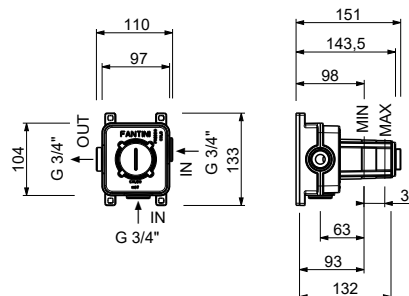

H500B

Parte externa

Cromo	87 02 H500B
Negro Opaco	87 13 H500B
Matt Gun Metal PVD	87 P5 H500B
Matt British Gold PVD	87 P6 H500B
Deep Black PVD	87 S1 H500B

H500A

Parte empotrable

44 00 H500A

Llave de paso

- botón ON/OFF con regulación de caudal **serigrafía rociador**
- aislamiento acústico
- Para instalación horizontal y vertical
- entradas de 1/2"