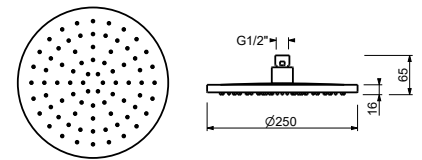

Cromo

86 02 8157

8159

Rociador Iluvia

- Ø 25 cm
- material básico: latón
- limitador de caudal 9 l/m a 3 bar
- sistema anticalcáreo
- entrada de 1/2"
- válvula anti-retorno

**NOTA: Condiciones necesarias para el correcto funcionamiento:
Caudal mín.: 10 l/min**