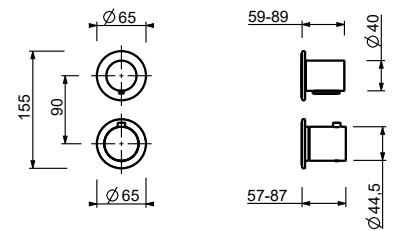

G423B

Parte externa

Cromo	87 02 G423B
Negro Opaco	87 13 G423B
Matt Gun Metal PVD	87 P5 G423B
Matt British Gold PVD	87 P6 G423B
Deep Black PVD	87 S1 G423B