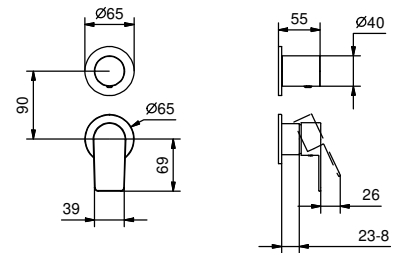

Monomando ducha empotrado

- manetas
- desviador giratorio **3 salidas**
- entradas de 1/2"
- solo para montaje vertical
- aislamiento acústico

V689B

Parte externa

Cromo	61 02 V689B
Negro Opaco	61 13 V689B
Matt Gun Metal PVD	61 P5 V689B
Matt British Gold PVD	61 P6 V689B
Deep Black PVD	61 S1 V689B