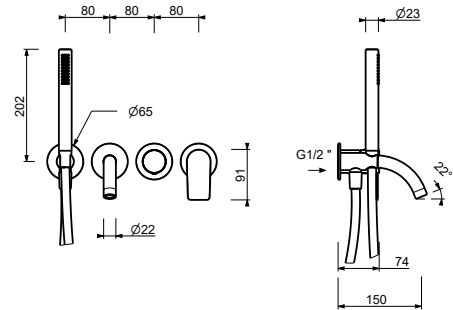

V920B

Parte externa

Cromo	61 02 V920B
Negro Opaco	61 13 V920B
Matt Gun Metal PVD	61 P5 V920B
Matt British Gold PVD	61 P6 V920B
Deep Black PVD	61 S1 V920B