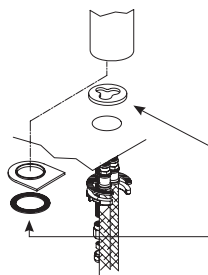

Los monomandos lavabo se suministran con **limitadores de 5 l/min.**

AGUJEROS PARA INSTALACIÓN EN ENCIMERAS:

- Monomando de lavabo y bidé:

en las cajas se suministra una placa agujereada para colocar en la base del grifo y cubrir el agujero.