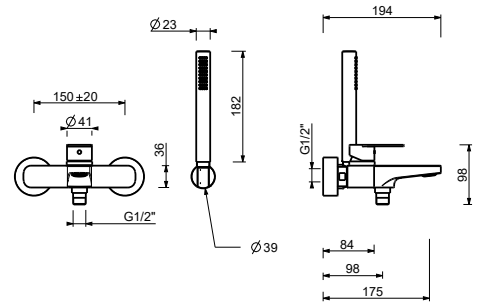

V615

Monomando bañera externo

- distancia a chorro 16 cm
- maneta
- desviador **2 salidas**
- teleducha FIT
- soporte teleducha
- flexo PVC 150 cm

Cromo	61 02 V615
Negro Opaco	61 13 V615
Matt Gun Metal PVD	61 P5 V615
Matt British Gold PVD	61 P6 V615
Deep Black PVD	61 S1 V615