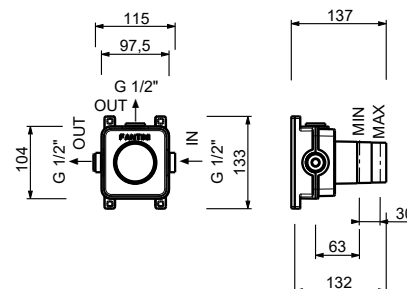

Llave de paso

- botón ON/OFF con regulación de caudal **serigrafía de la ducha de mano**
- aislamiento acústico
- Para instalación horizontal y vertical
- entradas de 1/2"

H591B

Parte externa

Cromo	87 02 H591B
Matt Gun Metal PVD	87 P5 H591B
Matt British Gold PVD	87 P6 H591B
Deep Black PVD	87 S1 H591B

H590A

Parte empotrable

44 00 H590A