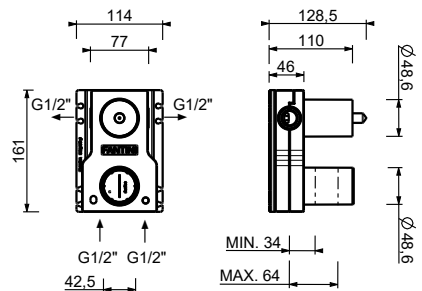

M523A

Parte empotrable

44 00 M523A