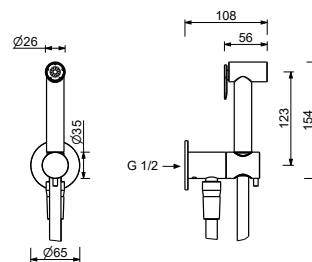

W291

Hidro WC

- para limpieza WC
- toma de agua y soporte teleducha
- llave de cierre
- embellecedor redondo
- flexos en latón 120 cm

N.B. listado completo de los acabados en la sección accesorios diversos al final de la tarifa

Cromo	91 02 W291
Negro Opaco	91 13 W291
Matt Gun Metal PVD	91 P5 W291
Matt British Gold PVD	91 P6 W291
Deep Black PVD	91 S1 W291