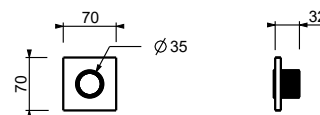

H592B

Parte externa

Cromo	87 02 H592B
Matt Gun Metal PVD	87 P5 H592B
Matt British Gold PVD	87 P6 H592B
Deep Black PVD	87 S1 H592B