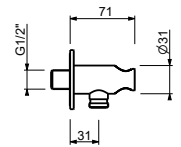

9323

Toma de agua

- embellecedor redondo
- material básico: latón
- soporte teleducha fijo
- pinza para flexo con alojamiento cónico

Cromo	91 02 9323
Negro Opaco	91 13 9323
Matt Gun Metal PVD	91 P5 9323
Matt British Gold PVD	91 P6 9323
Deep Black PVD	91 S1 9323

7034