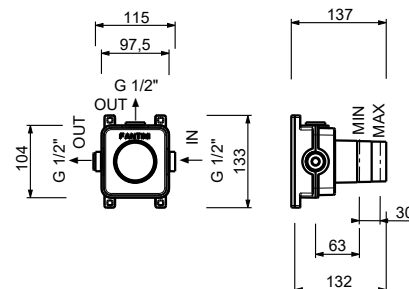

Parte empotrable

44 00 H590A