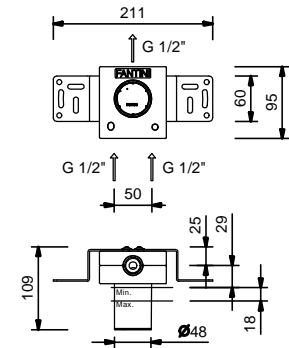

M063A

Parte empotrable

44 00 M063A