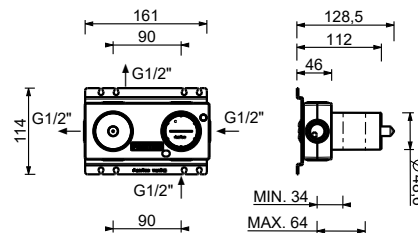

M623A

Parte empotrable

44 00 M623A