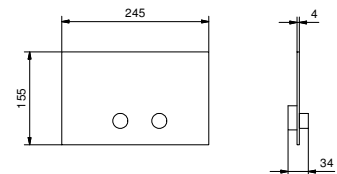

8434

Desagüe

- 1" 1/4
- tapón a presión
- para lavabo sin rebosadero
- para lavabo con rebosadero
- universal

N.B. listado completo de los acabados en la sección accesorios diversos al final de la tarifa

Cromo	91 02 8434
Negro Opaco	91 13 8434
Matt Gun Metal PVD	91 P5 8434
Matt British Gold PVD	91 P6 8434
Deep Black PVD	91 S1 8434

8435

Desagüe

- 1" 1/4
- para lavabo sin rebosadero
- para lavabo con rebosadero
- salida libre
- universal

N.B. listado completo de los acabados en la sección accesorios diversos al final de la tarifa

Cromo	91 02 8435
Negro Opaco	91 13 8435
Matt Gun Metal PVD	91 P5 8435
Matt British Gold PVD	91 P6 8435
Deep Black PVD	91 S1 8435

8364

Pareja de llaves de escuadra con filtro

- con cierre
- filtro inspeccionable
- entrada de 1/2"

N.B. listado completo de los acabados en la sección accesorios diversos al final de la tarifa

Cromo	91 02 8364
Negro Opaco	91 13 8364
Matt Gun Metal PVD	91 P5 8364
Matt British Gold PVD	91 P6 8364
Deep Black PVD	91 S1 8364

8402

Placa y pulsador descarga inodoro GEBERIT

- material básico: acero
- pulsadores en relieve
- con pulsadores redondos
- sin fijaciones visibles

N.B. listado completo de los acabados en la sección accesorios diversos al final de la tarifa
N.B. compatible SOLO CON Geberit Sigma 8/Sigma 12

Acero Brillante	91 38 8402
Negro Opaco	91 13 8402
Matt Gun Metal PVD	91 P5 8402
Matt British Gold PVD	91 P6 8402
Deep Black PVD	91 S1 8402