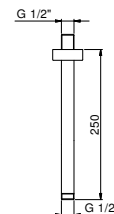

OPCIONAL: Parte empotrable para cartón-yeso

W046	91 00 W046
-------------	------------

9236

Brazo ducha

- longitud 25 cm
- embellecedor redondo
- para instalación a techo
- entrada de 1/2"

Cromo	86 02 9236
Negro Opaco	86 13 9236
Matt Gun Metal PVD	86 P5 9236
Matt British Gold PVD	86 P6 9236
Deep Black PVD	86 S1 9236