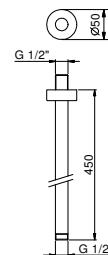

9237

Brazo ducha

- longitud 45 cm
- embellecedor redondo
- para instalación a techo
- entrada de 1/2"

Cromo	86 02 9237
Negro Opaco	86 13 9237
Matt Gun Metal PVD	86 P5 9237
Matt British Gold PVD	86 P6 9237
Deep Black PVD	86 S1 9237

OPCIONAL: Parte empotrable para cartón-yeso

W046	91 00 W046