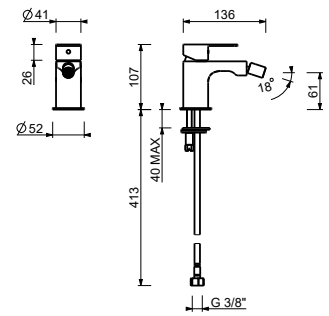

V608WF

Monomando bidé

- distancia a chorro 13 cm
- maneta
- limitador de caudal 5 l/m a 3 bar
- aireador orientable
- flexos de alimentación
- SIN DESAGÜE