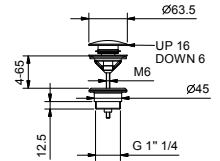

8434

Desagüe

- 1" 1/4
- tapón a presión
- para lavabo sin rebosadero
- para lavabo con rebosadero
- universal

N.B. listado completo de los acabados en la sección accesorios diversos al final de la tarifa

Cromo	91 02 8434
Negro Opaco	91 13 8434
Matt Gun Metal PVD	91 P5 8434
Matt British Gold PVD	91 P6 8434
Deep Black PVD	91 S1 8434