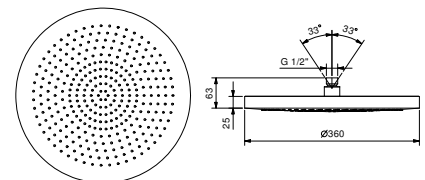

Rociador Iluvia

- Ø 36 cm
- material básico: acero
- sistema anticalcáreo
- entrada de 1/2"
- válvula anti-retorno

**NOTA: Condiciones necesarias para el correcto funcionamiento:
Caudal mín.: 15 l/m**