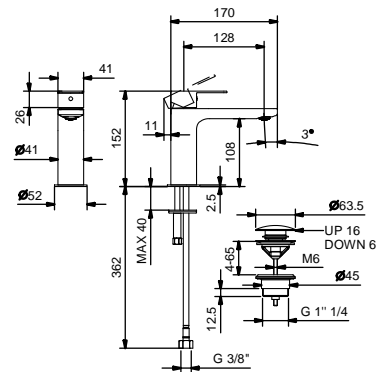

Cromo	61 02 V604F
Negro Opaco	61 13 V604F
Matt Gun Metal PVD	61 P5 V604F
Matt British Gold PVD	61 P6 V604F
Deep Black PVD	61 S1 V604F

V606WF

lead ϕ free

Monomando lavabo alto

- distancia a chorro 17 cm
- maneta
- limitador de caudal 5 l/m a 3 bar
- flexos de alimentación
- SIN DESAGÜE