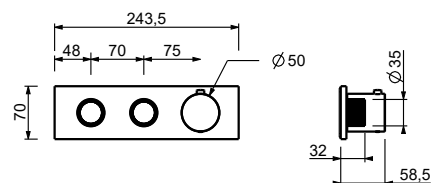

H572B

Parte externa

Cromo	87 02 H572B
Matt Gun Metal PVD	87 P5 H572B
Matt British Gold PVD	87 P6 H572B
Deep Black PVD	87 S1 H572B