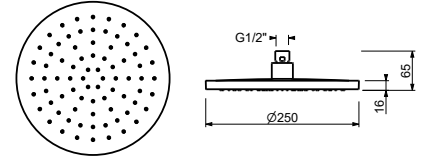

8157

Rociador Iluvia

- Ø 25 cm
- material básico: ABS
- limitador de caudal 9 l/m a 3 bar
- sistema anticalcáreo
- entrada de 1/2"
- válvula anti-retorno

**NOTA: Condiciones necesarias para el correcto funcionamiento:
Caudal mín.: 10 l/min**