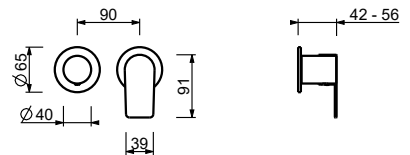

V681B

Parte externa

Cromo	61 02 V681B
Negro Opaco	61 13 V681B
Matt Gun Metal PVD	61 P5 V681B
Matt British Gold PVD	61 P6 V681B
Deep Black PVD	61 S1 V681B