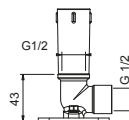

OPCIONAL: Parte empotrable para cartón-yeso

W046 91 00 W046

8137

Brazo ducha

- longitud 35 cm
- embellecedor redondo
- para instalación a pared
- entrada de 1/2"

Cromo	86 02 8137
Negro Opaco	86 13 8137
Matt Gun Metal PVD	86 P5 8137
Matt British Gold PVD	86 P6 8137
Deep Black PVD	86 S1 8137