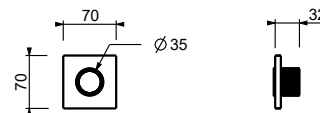

Parte externa

Cromo	87 02 H590B
Matt Gun Metal PVD	87 P5 H590B
Matt British Gold PVD	87 P6 H590B
Deep Black PVD	87 S1 H590B