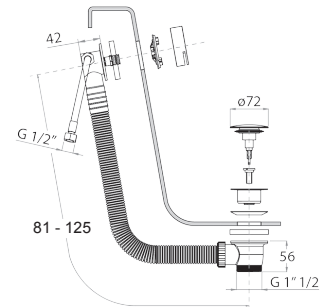

Cromo	91 02 W002
Negro Opaco	91 13 W002
Matt Gun Metal PVD	91 P5 W002
Matt British Gold PVD	91 P6 W002
Deep Black PVD	91 S1 W002