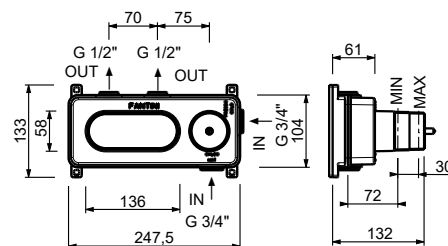

H572A

Parte empotrable

44 00 H572A