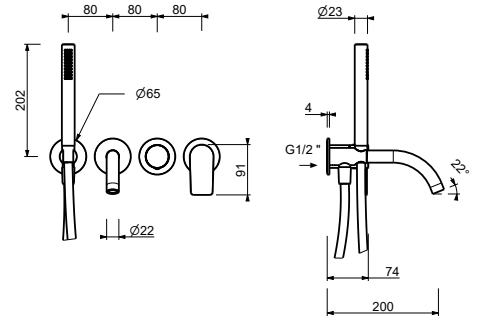

Monomando baño/ducha empotrado

- distancia a chorro 20 cm
- maneta
- desviador giratorio **2 salidas**
- teleducha FIT
- toma de agua y soporte teleducha
- flexo PVC 150 cm
- entradas de 1/2"

V921B

D220A

Parte externa

Cromo	61 02 V921B
Negro Opaco	61 13 V921B
Matt Gun Metal PVD	61 P5 V921B
Matt British Gold PVD	61 P6 V921B
Deep Black PVD	61 S1 V921B

Parte empotrable

44 00 D220A