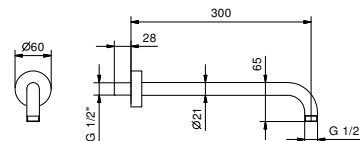

OPCIONAL: Parte empotrable para cartón-yeso

W046 91 00 W046

8137

Brazo ducha

- longitud 35 cm
- embellecedor redondo
- para instalación a pared
- entrada de 1/2"

Cromo	86 02 8137
Negro Opaco	86 13 8137
Matt Gun Metal PVD	86 P5 8137
Matt British Gold PVD	86 P6 8137
Deep Black PVD	86 S1 8137