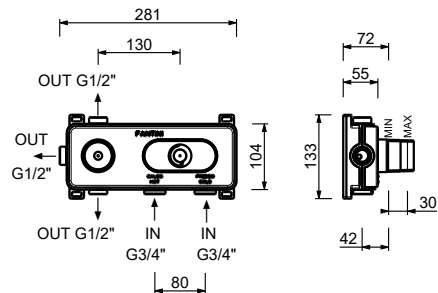

Parte empotrable

19 00 D373A