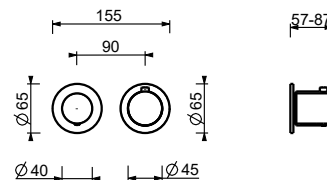

Monomando termostático ducha empotrado 1/2"

- manetas
- con embellecedores
- desviador giratorio **2 salidas**
- entradas de 1/2"
- aislamiento acústico
- solo para montaje horizontal

G423B

Parte externa

Cromo	87 02 G423B
Negro Opaco	87 13 G423B
Matt Gun Metal PVD	87 P5 G423B
Matt British Gold PVD	87 P6 G423B
Deep Black PVD	87 S1 G423B