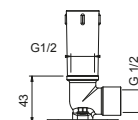

OPCIONAL: Parte empotrable para cartón-yeso

W046 91 00 W046

8124

Brazo ducha

- longitud 40 cm
- embellecedor redondo
- para instalación a pared
- entrada de 1/2"

Cromo	86 02 8124
Negro Opaco	86 13 8124
Matt Gun Metal PVD	86 P5 8124
Matt British Gold PVD	86 P6 8124
Deep Black PVD	86 S1 8124

OPCIONAL: Parte empotrable para cartón-yeso

W046 91 00 W046

8028

Brazo ducha

- longitud 45 cm
- embellecedor redondo
- para instalación a pared
- entrada de 1/2"

Cromo	86 02 8028
Negro Opaco	86 13 8028
Matt Gun Metal PVD	86 P5 8028
Matt British Gold PVD	86 P6 8028
Deep Black PVD	86 S1 8028