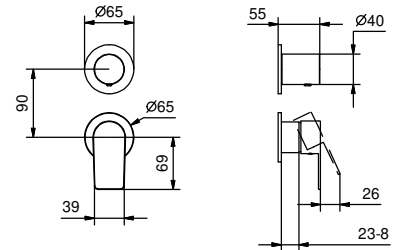

Monomando ducha empotrado

- manetas
- desviador giratorio **2 salidas**
- entradas de 1/2"
- aislamiento acústico
- solo para montaje vertical

V681B

Parte externa

Cromo	61 02 V681B
Negro Opaco	61 13 V681B
Matt Gun Metal PVD	61 P5 V681B
Matt British Gold PVD	61 P6 V681B
Deep Black PVD	61 S1 V681B