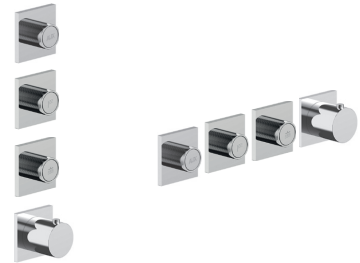

- placa y conexiones
- para instalación facilitada horizontal o vertical termostáticos
 - para instalación art. H500A / H590A - **1 salida**
 - para instalación art. H500A / H590A - **2 salidas**

EJEMPLO COMBINACIONES - 1 SALIDA

EJEMPLO COMBINACIONES - 2 SALIDAS

W270

Opcional - Sistema Easy Fix

placa y conexiones

- para instalación facilitada horizontal o vertical termostáticos

- para instalación tres salidas para instalación art. H500A / H590A - **3 salidas**

EJEMPLO COMBINACIONES - 3 SALIDAS

91 00 W270

W275

Opcional - Sistema Easy Fix

placa y conexiones

- para instalación facilitada horizontal o vertical termostáticos

- para instalación art. H500A / D491A - **1 salida**
- para instalación art. H500A / D491A - **2 salidas**