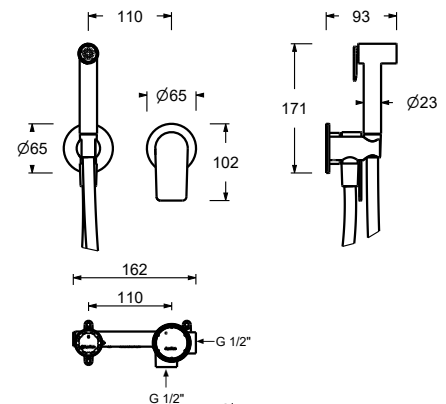

V657B

Parte externa

Cromo	61 02 V657B
Negro Opaco	61 13 V657B
Matt Gun Metal PVD	61 P5 V657B
Matt British Gold PVD	61 P6 V657B
Deep Black PVD	61 S1 V657B