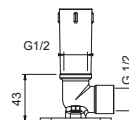

9237

Brazo ducha

- longitud 45 cm
- embellecedor redondo
- para instalación a techo
- entrada de 1/2"

Cromo	86 02 9237
Negro Opaco	86 13 9237
Matt Gun Metal PVD	86 P5 9237
Matt British Gold PVD	86 P6 9237
Deep Black PVD	86 S1 9237

OPCIONAL: Parte empotrable para cartón-yeso

W046	91 00 W046