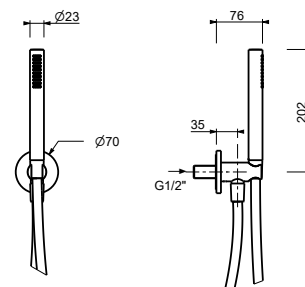

Conjunto de ducha

- embellecedor redondo Ø 70 mm grosor 7,5
- teleducha FIT
- toma de agua y soporte teleducha
- flexo PVC 150 cm
- entrada de 1/2"

Cromo	86 02 8158
Negro Opaco	86 13 8158
Matt Gun Metal PVD	86 P5 8158
Matt British Gold PVD	86 P6 8158
Deep Black PVD	86 S1 8158