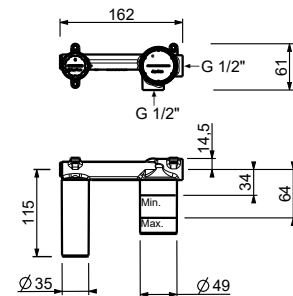

**M111A****Parte empotrable**

44 00 M111A

lead ρ free**Monomando lavabo a pared**

- distancia a chorro 20 cm
- maneta
- limitador de caudal 5 l/m a 3 bar
- entradas de 1/2"
- SIN DESAGÜE

V611B**Parte externa**