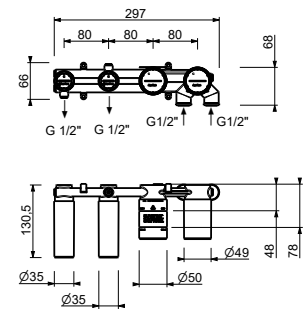

D220A

Parte empotrable

44 00 D220A