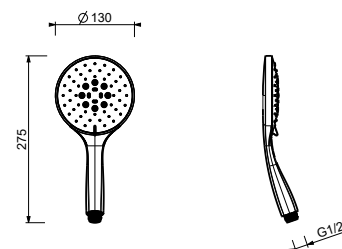

Cromo	90 02 8929
Negro Opaco	90 13 8929
Matt Gun Metal PVD	90 P5 8929
Matt British Gold PVD	90 P6 8929