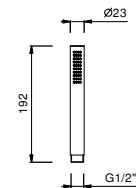

8783

Teleducha

- FIT
- material básico: latón
- limitador de caudal 9 l/min
- sistema anticalcáreo
- válvula anti-retorno