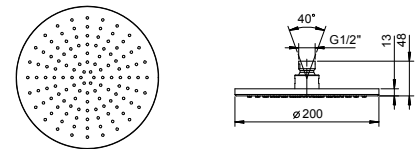

Rociador Iluvia

- Ø 20 cm
- material básico: ABS
- limitador de caudal 12 l/m a 3 bar
- sistema anticalcáreo
- entrada de 1/2"
- válvula anti-retorno

**NOTA: Condiciones necesarias para el correcto funcionamiento:
Caudal mín.: 10 l/min**