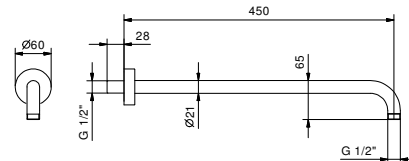

OPCIONAL: Parte empotrable para cartón-yeso

W046 91 00 W046

8124

Brazo ducha

- longitud 40 cm
- embellecedor redondo
- para instalación a pared
- entrada de 1/2"

Cromo	86 02 8124
Negro Opaco	86 13 8124
Matt Gun Metal PVD	86 P5 8124
Matt British Gold PVD	86 P6 8124
Deep Black PVD	86 S1 8124

OPCIONAL: Parte empotrable para cartón-yeso

W046 91 00 W046

8028

Brazo ducha

- longitud 45 cm
- embellecedor redondo
- para instalación a pared
- entrada de 1/2"

Cromo	86 02 8028
Negro Opaco	86 13 8028
Matt Gun Metal PVD	86 P5 8028
Matt British Gold PVD	86 P6 8028
Deep Black PVD	86 S1 8028