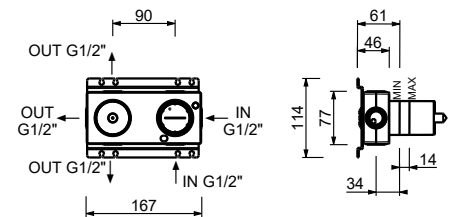

Parte empotrable

44 00 M687A