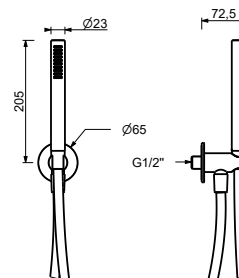

Conjunto de ducha

- embellecedor redondo Ø 65 mm grosor 4
- teleducha FIT
- toma de agua y soporte teleducha
- flexo PVC 150 cm
- entrada de 1/2"

Cromo	86 02 8093
Negro Opaco	86 13 8093
Matt Gun Metal PVD	86 P5 8093
Matt British Gold PVD	86 P6 8093
Deep Black PVD	86 S1 8093