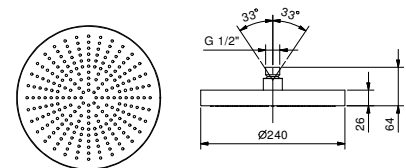

Rociador Iluvia

- Ø 24 cm
- material básico: acero
- limitador de caudal 12 l/m a 3 bar
- sistema anticalcáreo
- entrada de 1/2"
- válvula anti-retorno

**NOTA: Condiciones necesarias para el correcto funcionamiento:
Caudal mín.: 10 l/min**