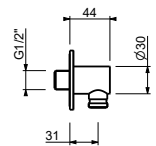

Toma de agua

- embellecedor redondo
- material básico: latón
- sin soporte teleducha

Cromo	91 02 7034
Negro Opaco	91 13 7034
Matt Gun Metal PVD	91 P5 7034
Matt British Gold PVD	91 P6 7034
Deep Black PVD	91 S1 7034

9349