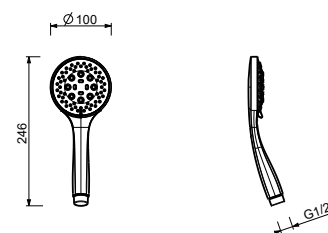

8783

Teleducha

- FIT
- material básico: latón
- limitador de caudal 9 l/min
- sistema anticalcáreo
- válvula anti-retorno

Cromo	90 02 8783
Negro Opaco	90 13 8783
Matt Gun Metal PVD	90 P5 8783
Matt British Gold PVD	90 P6 8783
Deep Black PVD	90 S1 8783

Z348

Teleducha

- DISCO
- material básico: ABS
- Ø 10 cm
- 3 jets: lluvia, chorro tónico, masaje
- limitador de caudal 12 l/min
- sistema anticalcáreo
- válvula anti-retorno

Cromo	90 02 Z348
Negro Opaco	90 13 Z348
Matt Gun Metal PVD	90 P5 Z348
Matt British Gold PVD	90 P6 Z348

Z674

Teleducha

- DISCO
- material básico: ABS
- Ø 11 cm
- 3 jets: lluvia, chorro tónico, masaje
- limitador de caudal 12 l/min
- sistema anticalcáreo
- válvula anti-retorno