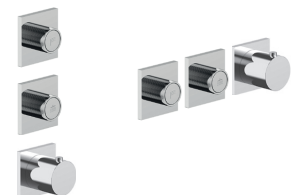

EJEMPLO COMBINACIONES - 2 SALIDAS