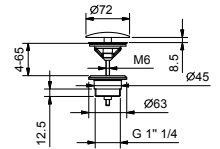

Desagüe

- 1" 1/4
- para lavabo sin rebosadero
- para lavabo con rebosadero
- salida libre
- universal

N.B. listado completo de los acabados en la sección accesorios diversos al final de la tarifa

Cromo	91 02 8435
Negro Opaco	91 13 8435
Matt Gun Metal PVD	91 P5 8435
Matt British Gold PVD	91 P6 8435
Deep Black PVD	91 S1 8435