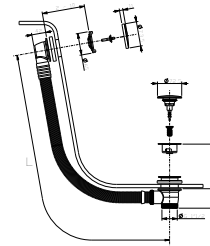

Cromo	91 02 W001
Negro Opaco	91 13 W001
Matt Gun Metal PVD	91 P5 W001
Matt British Gold PVD	91 P6 W001
Deep Black PVD	91 S1 W001