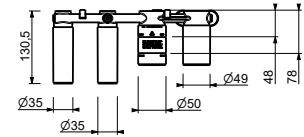

Parte empotrable

44 00 D220A