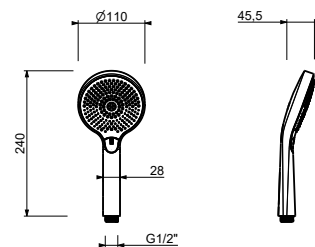

Cromo	90 02 Z674
Negro Opaco	90 13 Z674
Matt Gun Metal PVD	90 P5 Z674
Matt British Gold PVD	90 P6 Z674

8929

Teleducha

- DISCO
- material básico: ABS
- Ø 13 cm
- 3 jets: lluvia, chorro tónico, masaje
- limitador de caudal 12 l/min
- sistema anticalcáreo
- válvula anti-retorno