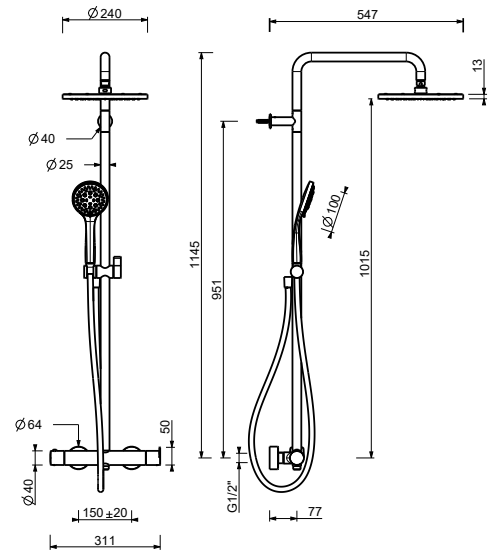

Los monomandos lavabo se suministran con **limitadores de 5 l/min.**

AGUJEROS PARA INSTALACIÓN EN ENCIMERAS:

- Monomando de lavabo y bidé:

en las cajas se suministra una placa agujereada para colocar en la base del grifo y cubrir el agujero.

El monomando termostático ducha empotrado 3/4" está disponible:

- art. **G572B+D372A** - 2 salidas

- art. **G573B+D373A** - 3 salidas

EJEMPLO:

art. G573B+D373A

a) esviador giratorio con cierre - Desde la posición central, girando a la derecha se activa la 1° salida, al centro el cierre, girando a la izquierda se activa la 2° salida y luego la 3° salida en secuencia.

M687A

Parte empotrable

44 00 M687A

V629

Barra de ducha con mezclador externo

- manetas
 - desviador giratorio con cierre **2 salidas**
 - flexo PVC 150 cm
 - teleducha
 - rociador Ø 25 cm
 - entradas de 1/2"
 - soporte articulado
- N.B. Teleducha FIT y rociador Ø 20 cm en acabado P9 y S1