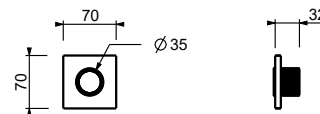

Llave de paso

- botón ON/OFF con regulación de caudal **serigrafía de la ducha de mano**
- aislamiento acústico
- Para instalación horizontal y vertical
- entradas de 1/2"

H591B

Parte externa

Cromo	87 02 H591B
Matt Gun Metal PVD	87 P5 H591B
Matt British Gold PVD	87 P6 H591B
Deep Black PVD	87 S1 H591B