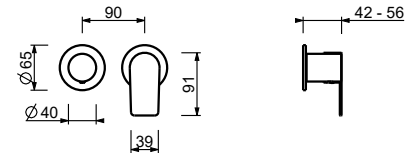

M687A

Parte empotrable

44 00 M687A

V629

Barra de ducha con mezclador externo

- manetas
 - desviador giratorio con cierre **2 salidas**
 - flexo PVC 150 cm
 - teleducha
 - rociador Ø 25 cm
 - entradas de 1/2"
 - soporte articulado
- N.B. Teleducha FIT y rociador Ø 20 cm en acabado P9 y S1