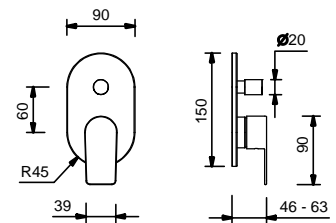

V922B

Parte externa

Cromo	61 02 V922B
Negro Opaco	61 13 V922B
Matt Gun Metal PVD	61 P5 V922B
Matt British Gold PVD	61 P6 V922B
Deep Black PVD	61 S1 V922B