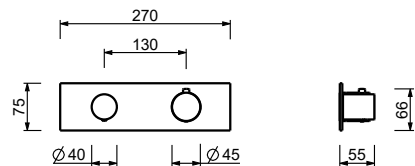

Monomando termostático ducha empotrado 3/4"

- manetas
- desviador giratorio con cierre **2 salidas**
- solo para montaje horizontal
- entradas de 3/4"

G572B

Parte externa

Cromo	87 02 G572B
Negro Opaco	87 13 G572B
Matt Gun Metal PVD	87 P5 G572B
Matt British Gold PVD	87 P6 G572B
Deep Black PVD	87 S1 G572B