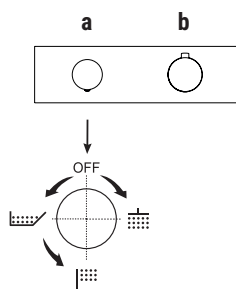

Mezcladores - pulsadores ON/OFF

Los mezcladores termostáticos de ducha 3/4" con pulsadores ON/OFF y regulación del caudal están disponibles con placa "única", donde el termostático y los pulsadores están integrados (art. H572B+H572A), o bien con mezclador termostático y llaves de corte (con rosetas) que se pueden pedir por separado (art. H500B+H500A o art. H590B/H591B/H592B+H590A).

EJEMPLO:

art. H572B+H572A o art. H500B+H500A / H590B+H590A / H591B+H590A

a) control para regular la temperatura.

b) mando para: - función ON/OFF mediante presión del pulsador
- función de regulación del caudal mediante rotación del aro