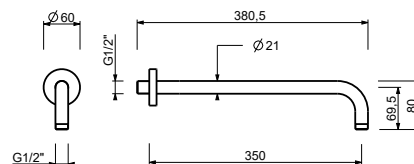

OPCIONAL: Parte empotrable para cartón-yeso

W046 91 00 W046

8137

Brazo ducha

- longitud 35 cm
- embellecedor redondo
- para instalación a pared
- entrada de 1/2"

Cromo	86 02 8137
Negro Opaco	86 13 8137
Matt Gun Metal PVD	86 P5 8137
Matt British Gold PVD	86 P6 8137
Deep Black PVD	86 S1 8137

OPCIONAL: Parte empotrable para cartón-yeso

W046 91 00 W046

8124

Brazo ducha

- longitud 40 cm
- embellecedor redondo
- para instalación a pared
- entrada de 1/2"

Cromo	86 02 8124
Negro Opaco	86 13 8124
Matt Gun Metal PVD	86 P5 8124
Matt British Gold PVD	86 P6 8124
Deep Black PVD	86 S1 8124