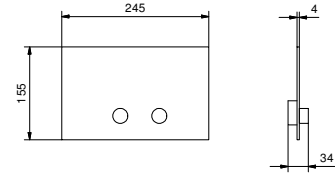

Acero Brillante	91 38 W216
Negro Opaco	91 13 W216
Matt Gun Metal PVD	91 P5 W216
Matt British Gold PVD	91 P6 W216
Deep Black PVD	91 S1 W216