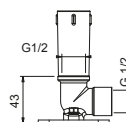

OPCIONAL: Parte empotrable para cartón-yeso

W046	91 00 W046