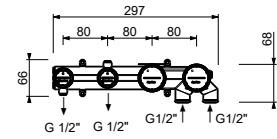

Parte empotrable

44 00 D220A