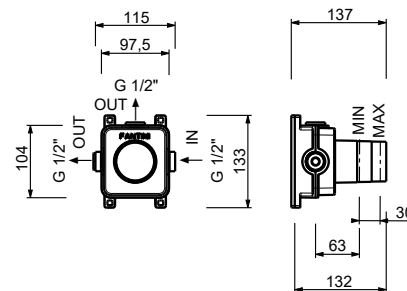

H590A

Parte empotrable

44 00 H590A