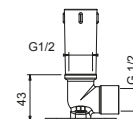

OPCIONAL: Parte empotrable para cartón-yeso

W046	91 00 W046