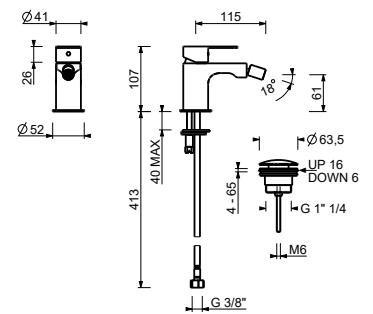

V608F

Monomando bidé

- distancia a chorro 13 cm
- maneta
- limitador de caudal 5 l/m a 3 bar
- aireador orientable
- flexos de alimentación
- CON DESAGÜE a presión