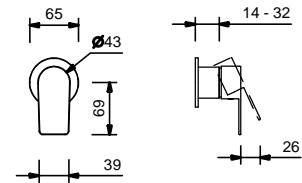

Monomando ducha empotrado

- maneta
- **1 salida** de 1/2"
- entradas de 1/2"
- aislamiento acústico

V663B

Parte externa

Cromo	61 02 V663B
Negro Opaco	61 13 V663B
Matt Gun Metal PVD	61 P5 V663B
Matt British Gold PVD	61 P6 V663B
Deep Black PVD	61 S1 V663B