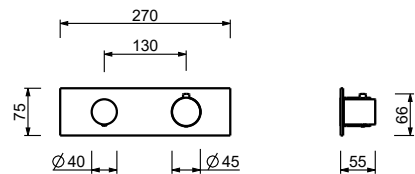

Parte externa

Cromo	87 02 G573B
Negro Opaco	87 13 G573B
Matt Gun Metal PVD	87 P5 G573B
Matt British Gold PVD	87 P6 G573B
Deep Black PVD	87 S1 G573B