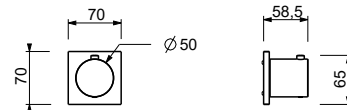

Monomando termostático ducha empotrado 3/4"

- maneta
- entradas de 1/2"
- aislamiento acústico
- sin llave de cierre, **debe pedirse por separado**

NOTA: El mezclador debe pedirse siempre con una válvula de cierre de 3/4" o 1/2"

H500B

Parte externa

Cromo	87 02 H500B
Negro Opaco	87 13 H500B
Matt Gun Metal PVD	87 P5 H500B
Matt British Gold PVD	87 P6 H500B
Deep Black PVD	87 S1 H500B