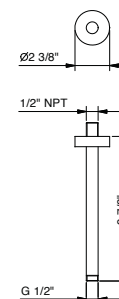

OPTIONAL: Built-in part

<b>W046U</b>	91 00 W046U
--------------	-------------

9236U

10" Ceiling-mount shower arm

- Round escutcheon
- 1/2" NPT male connection

Chrome	86 02 9236U
Matte Black	86 13 9236U
Matte Gun Metal PVD	86 P5 9236U
Matte British Gold PVD	86 P6 9236U
Matte Copper PVD	86 P9 9236U
Deep Black PVD	86 S1 9236U