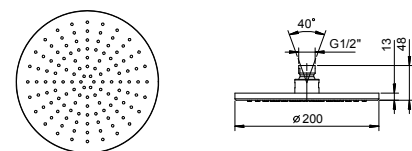

Pomme de douche jet pluie

- Ø 20 cm
- Matériel de base : ABS
- limiteur de débit 12 l/min à 3 bar
- système anticalcaire
- entrée en 1/2"
- clapet anti-retour

N.B. Conditions nécessaires pour le fonctionnement correct: débit min.: 10 l/min

Chromé	86 02 8095