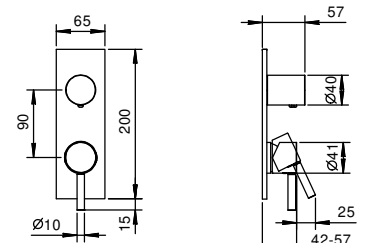

Pièce Partie à encastrer

44 00 M587A