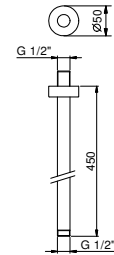

9237

Bras de douche

- longueur 45 cm
- rosace rond
- pour installation plafond
- entrée en 1/2"

Chromé	86 02 9237
Noir Mat	86 13 9237
Blanc Mat	86 29 9237
Matt Gun Metal PVD	86 P5 9237
Matt British Gold PVD	86 P6 9237
Matt Copper PVD	86 P9 9237
Deep Black PVD	86 S1 9237
Pure Brass PVD	86 Q7 9237
Raw Metal PVD	86 Q8 9237

Acier Brossé **86 93 9237**

OPTIONNEL: Partie encastrée pour placoplâtre

W046 91 00 W046