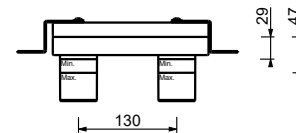

Piece Partie à encastrer

44 00 M011A