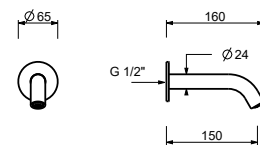

Z294
lead∅free

Bec lavabo mural

- entraxe bec 15 cm
- limiteur de débit 5 l/min à 3 bar
- entrée en 1/2"

Chromé	50 02 Z294
Noir Mat	50 13 Z294
Blanc Mat	50 29 Z294
Matt Gun Metal PVD	50 P5 Z294
Matt British Gold PVD	50 P6 Z294
Matt Copper PVD	50 P9 Z294
Deep Black PVD	50 S1 Z294
Pure Brass PVD	50 Q7 Z294
Raw Metal PVD	50 Q8 Z294

Acier Brossé   **50 93 Z294**