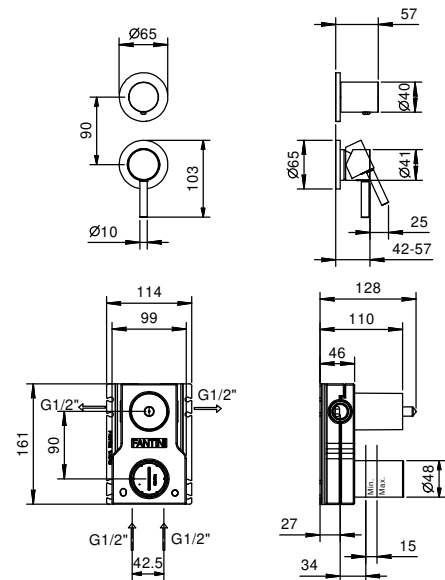

Mitigeur douche à encastrer

- manettes
- avec rosaces
- inverseur **2 sorties** à rotation
- entrées en 1/2"
- isolation acoustique
- seulement installation verticale

G481B

Partie externe

Chromé	50 02 G481B
Noir Mat	50 13 G481B
Blanc Mat	50 29 G481B
Matt Gun Metal PVD	50 P5 G481B
Matt British Gold PVD	50 P6 G481B
Matt Copper PVD	50 P9 G481B
Deep Black PVD	50 S1 G481B
Pure Brass PVD	50 Q7 G481B
Raw Metal PVD	50 Q8 G481B

Acier Brossé

50 93 G481B

Pièce Partie à encastrer

44 00 M585A

M585A