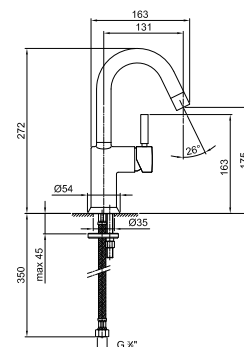

Chromé 42 02 1804WF

Matt Gun Metal PVD 42 P5 1804WF

Matt British Gold PVD 42 P6 1804WF

Matt Copper PVD 42 P9 1804WF

Deep Black PVD 42 S1 1804WF

1804F

Mitigeur lavabo monotrou - EX CAFE'

- entraxe bec 13 cm
- manette
- bec orientable
- limiteur de débit 5 l/min à 3 bar
- flexibles d'alimentation
- AVEC VIDAGE