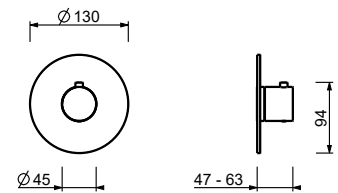

Mitigeur thermostatique douche à encastrer 3/4"

- manette
- entrées en 3/4"
- isolation acoustique
- sans robinets d'arrêt **à commander séparément**

**N.B. Ce mitigeur doit toujours être commandé avec robinet d'arrêt
: G591B+D391A**

G500B

Partie externe

Chromé	87 02 G500B
Noir Mat	87 13 G500B
Blanc Mat	87 29 G500B
Matt Gun Metal PVD	87 P5 G500B
Matt British Gold PVD	87 P6 G500B
Matt Copper PVD	87 P9 G500B
Deep Black PVD	87 S1 G500B
Pure Brass PVD	87 Q7 G500B
Raw Metal PVD	87 Q8 G500B

Acier Brossé **87 93 G500B**