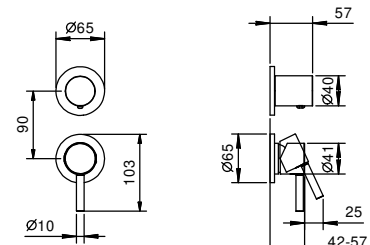

Mitigeur douche à encastrer

- manettes
- avec rosaces
- inverseur **3 sorties** à rotation
- entrées en 1/2"
- isolation acoustique
- seulement installation verticale

G489B

Partie externe

Chromé	50 02 G489B
Noir Mat	50 13 G489B
Blanc Mat	50 29 G489B
Matt Gun Metal PVD	50 P5 G489B
Matt British Gold PVD	50 P6 G489B
Matt Copper PVD	50 P9 G489B
Deep Black PVD	50 S1 G489B
Pure Brass PVD	50 Q7 G489B
Raw Metal PVD	50 Q8 G489B

Acier Brossé

50 93 G489B

Pièce Partie à encastrer

44 00 M587A