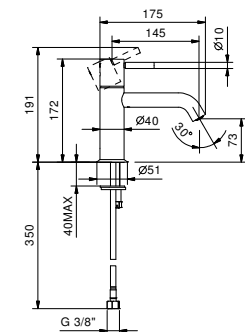

E803WF
lead $\emptyset$ free

Mitigeur lavabo bec rallongé

- entraxe bec 14,5 cm
- Manette CYLINDRIQUE avec TIGE
- limiteur de débit 5 l/min à 3 bar
- flexibles d'alimentation
- SANS VIDAGE

Chromé	50 02 E803WF
Noir Mat	50 13 E803WF
Blanc Mat	50 29 E803WF
Matt Gun Metal PVD	50 P5 E803WF
Matt British Gold PVD	50 P6 E803WF
Matt Copper PVD	50 P9 E803WF
Deep Black PVD	50 S1 E803WF
Pure Brass PVD	50 Q7 E803WF
Raw Metal PVD	50 Q8 E803WF

Acier Brossé   **50 93 E803WF**