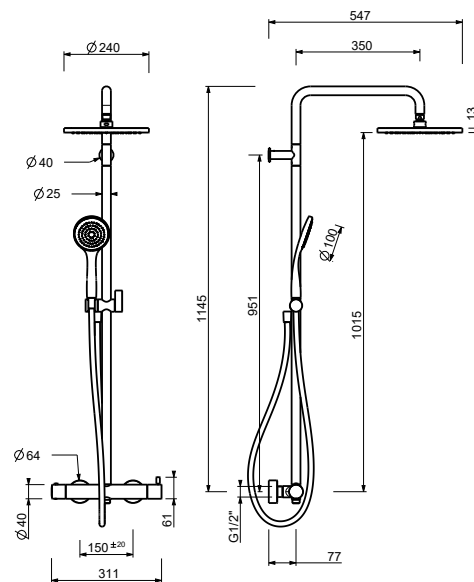

**Acier Brossé** **41 93 4035B****4035A****Piece Partie à encastrer**

19 00 4035A

**E829****Barre de douche avec mitigeur externe**

- manettes
- inverseur **2 sorties** à rotation avec arrêt
- flexible PVC 150 cm
- douchette
- pomme de douche Ø 24 cm
- entrées en 1/2"
- coulisseau orientable