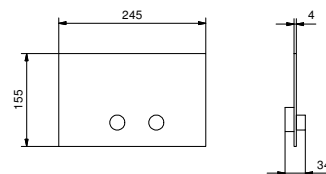

8364

Paire de filtres

- avec robinet d'arrêt
- filtre (possibilité d'inspection)
- entrée en 1/2"

N.B. liste complète des finitions dans la section Articles Divers à la fin du Tarif

Chromé	91 02 8364
Noir Mat	91 13 8364
Blanc Mat	91 29 8364
Matt Gun Metal PVD	91 P5 8364
Matt British Gold PVD	91 P6 8364
Matt Copper PVD	91 P9 8364
Deep Black PVD	91 S1 8364
Pure Brass PVD	91 Q7 8364
Raw Metal PVD	91 Q8 8364

Acier Brossé **91 93 8364**

8402

Plaque de déclenchement pour réservoir

- Matériel de base : acier
- boutons en relief
- avec boutons ronds
- compatible avec GEBERIT SIGMA8, SIGMA12
- sans fixations visibles

N.B. liste complète des finitions dans la section Articles Divers à la fin du Tarif

Acier Brillant	91 38 8402
Noir Mat	91 13 8402
Blanc Mat	91 29 8402
Matt Gun Metal PVD	91 P5 8402
Matt British Gold PVD	91 P6 8402
Matt Copper PVD	91 P9 8402
Deep Black PVD	91 S1 8402
Pure Brass PVD	91 Q7 8402
Raw Metal PVD	91 Q8 8402

Acier Brossé **91 93 8402**

8403

Plaque de déclenchement pour réservoir

- Matériel de base : acier
- boutons à fleur
- avec boutons carrés
- compatible avec GEBERIT SIGMA8, SIGMA12
- sans fixations visibles

N.B. liste complète des finitions dans la section Articles Divers à la fin du Tarif

Acier Brillant	91 38 8403
Noir Mat	91 13 8403
Blanc Mat	91 29 8403
Matt Gun Metal PVD	91 P5 8403
Matt British Gold PVD	91 P6 8403
Deep Black PVD	91 S1 8403
Pure Brass PVD	91 Q7 8403
Raw Metal PVD	91 Q8 8403

Acier Brossé **91 93 8403**