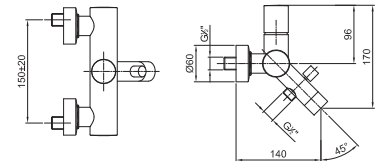

Mitigeur bain-douche externe

- entraxe bec 14 cm
- manette
- inverseur automatique **2 sorties**
- sans combiné de douche

Chromé	50 02 1618
Noir Mat	50 13 1618
Blanc Mat	50 29 1618
Matt Gun Metal PVD	50 P5 1618
Matt British Gold PVD	50 P6 1618
Matt Copper PVD	50 P9 1618
Deep Black PVD	50 S1 1618