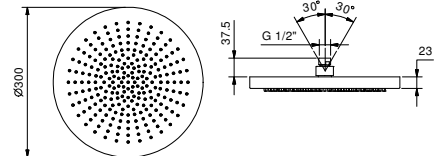

K073

Pomme de douche jet pluie

- ACQUAFIT
- Fonctions eau :
- fonction 1 : 240 picots anticalcaires pluie au centre
- Ø 30 cm
- Matériel de base : acier
- clapet anti-retour
- limiteur de débit 14 l/min à 3 bar
- système anticalcaire
- entrée en 1/2"

N.B. Conditions nécessaires pour le fonctionnement correct: débit min.: 12 l/min

Acier Brillant	79 38 K073
Noir Mat	79 13 K073
Blanc Mat	79 29 K073
Matt Gun Metal PVD	79 P5 K073
Matt British Gold PVD	79 P6 K073
Matt Copper PVD	79 P9 K073
Deep Black PVD	79 S1 K073
Pure Brass PVD	79 Q7 K073
Raw Metal PVD	79 Q8 K073

Acier Brossé   **79 93 K073**

8084

Pomme de douche jet pluie

- Ø 36 cm
- Matériel de base : acier
- système anticalcaire
- entrée en 1/2"
- clapet anti-retour

N.B. Conditions nécessaires pour le fonctionnement correct: débit min.: 15l/m