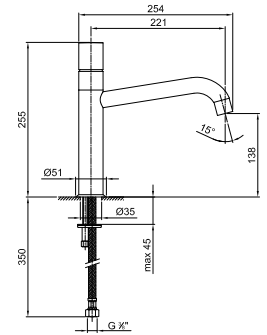

1651F

Mitigeur évier monotrou

- entraxe bec 22 cm
- manette
- limiteur de débit 8 l/min à 3 bar
- flexibles d'alimentation
- SANS VIDAGE

Chromé

50 02 1651F

CUISINE : cartouche traditionnelle

1852F

Mitigeur évier monotrou - EX CAFE'

- entraxe bec 18,5 cm
- manette
- bec orientable
- douchette extractible mono-jet
- limiteur de débit 8 l/min à 3 bar
- flexibles d'alimentation
- SANS VIDAGE