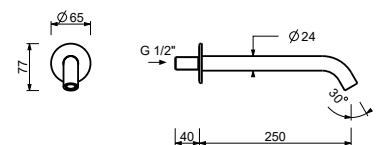

Bec pour mitigeur bain-douche mural

- entraxe bec 25 cm
- entrée en 1/2"

Chromé	50 02 Z334
Noir Mat	50 13 Z334
Blanc Mat	50 29 Z334
Matt Gun Metal PVD	50 P5 Z334
Matt British Gold PVD	50 P6 Z334
Matt Copper PVD	50 P9 Z334
Deep Black PVD	50 S1 Z334
Pure Brass PVD	50 Q7 Z334
Raw Metal PVD	50 Q8 Z334

Acier Brossé **50 93 Z334**