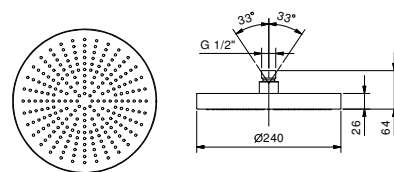

8083

Pomme de douche jet pluie

- Ø 24 cm
- Matériel de base : acier
- limiteur de débit 12 l/min à 3 bar
- système anticalcaire
- entrée en 1/2"
- clapet anti-retour

N.B. Conditions nécessaires pour le fonctionnement correct: débit min.: 10 l/min

Chromé	86 02 8083
Noir Mat	86 13 8083
Blanc Mat	86 29 8083
Matt Gun Metal PVD	86 P5 8083
Matt British Gold PVD	86 P6 8083
Matt Copper PVD	86 P9 8083
Deep Black PVD	86 S1 8083
Pure Brass PVD	86 Q7 8083
Raw Metal PVD	86 Q8 8083

Acier Brossé 86 93 8083