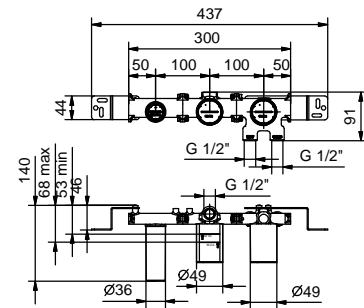

R084A

Pièce Partie à encastrer

44 00 R084A