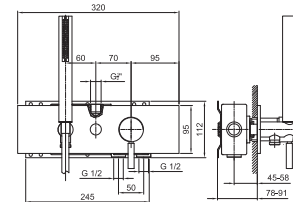

Mitigeur bain-douche/douche à encastrer

- Manette CYLINDRIQUE avec TIGE
- inverseur automatique **2 sorties**
- douchette SUN
- prise d'eau avec support douchette
- flexible PVC 150 cm
- entrées en 1/2"
- isolation acoustique

N.B. douchette FIT dans les finitions PVD et 93

E384B

D084A

Partie externe

Chromé	50 02 E384B
Noir Mat	50 13 E384B
Blanc Mat	50 29 E384B
Matt Gun Metal PVD	50 P5 E384B
Matt British Gold PVD	50 P6 E384B
Matt Copper PVD	50 P9 E384B
Deep Black PVD	50 S1 E384B

Acier Brossé **50 93 E384B**

Piece Partie à encastrer

22 00 D084A

Robinet d'arrêt 1/2"

- manette
- tête céramique 90°
- entrées en 1/2"

4035B

Partie externe

Chromé	41 02 4035B
Noir Mat	41 13 4035B
Blanc Mat	41 29 4035B
Matt Gun Metal PVD	41 P5 4035B
Matt British Gold PVD	41 P6 4035B
Matt Copper PVD	41 P9 4035B
Deep Black PVD	41 S1 4035B
Pure Brass PVD	41 Q7 4035B
Raw Metal PVD	41 Q8 4035B

Acier Brossé **41 93 4035B**

4035A

Piece Partie à encastrer

19 00 4035A