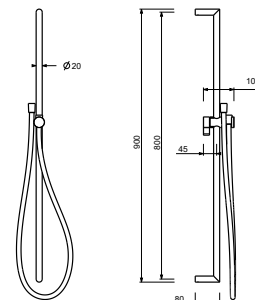

9247

Barre de douche

- longueur 90 cm
- flexible PVC 150 cm
- coulisseau orientable
- sans prise d'eau
- sans douchette

Chromé	86 02 9247
Noir Mat	86 13 9247
Blanc Mat	86 29 9247
Matt Gun Metal PVD	86 P5 9247
Matt British Gold PVD	86 P6 9247
Matt Copper PVD	86 P9 9247
Deep Black PVD	86 S1 9247

Acier Brossé   **86 93 9247**