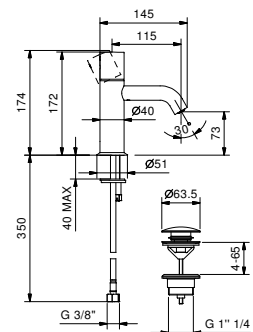

E904F
lead $\emptyset$ free

Mitigeur lavabo monotrou

- entraxe bec 11,5 cm
- Manette CYLINDRIQUE
- limiteur de débit 5 l/min à 3 bar
- flexibles d'alimentation
- AVEC VIDAGE clapet à pression

Chromé	50 02 E904F
Noir Mat	50 13 E904F
Blanc Mat	50 29 E904F
Matt Gun Metal PVD	50 P5 E904F
Matt British Gold PVD	50 P6 E904F
Matt Copper PVD	50 P9 E904F
Deep Black PVD	50 S1 E904F
Pure Brass PVD	50 Q7 E904F
Raw Metal PVD	50 Q8 E904F

Acier Brossé   **50 93 E904F**