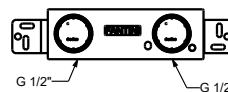

Pièce Partie à encastrer

44 00 M011A