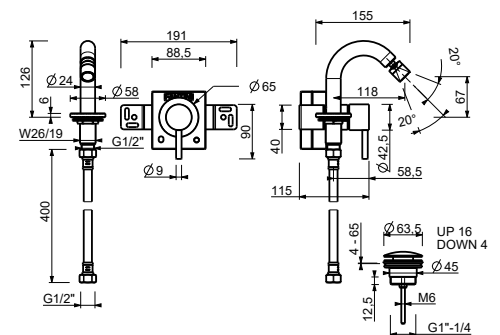

M063A

Piece Partie à encastrer

44 00 M063A