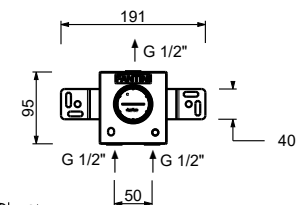

Acier Brossé

50 93 E863B