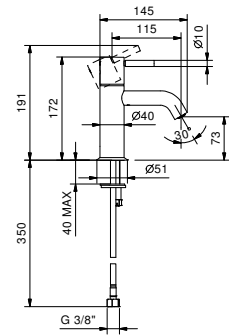

E804WF
lead $\emptyset$ free

Mitigeur lavabo monotrou

- entraxe bec 11,5 cm
- Manette CYLINDRIQUE avec TIGE
- limiteur de débit 5 l/min à 3 bar
- flexibles d'alimentation
- SANS VIDAGE

Chromé	50 02 E804WF
Noir Mat	50 13 E804WF
Blanc Mat	50 29 E804WF
Matt Gun Metal PVD	50 P5 E804WF
Matt British Gold PVD	50 P6 E804WF
Matt Copper PVD	50 P9 E804WF
Deep Black PVD	50 S1 E804WF
Pure Brass PVD	50 Q7 E804WF
Raw Metal PVD	50 Q8 E804WF

Acier Brossé   **50 93 E804WF**