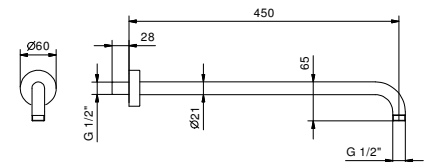

8028

Bras de douche

- longueur 45 cm
- rosace rond
- pour installation murale
- entrée en 1/2"

Chromé	86 02 8028
Noir Mat	86 13 8028
Blanc Mat	86 29 8028
Matt Gun Metal PVD	86 P5 8028
Matt British Gold PVD	86 P6 8028
Matt Copper PVD	86 P9 8028
Deep Black PVD	86 S1 8028
Pure Brass PVD	86 Q7 8028
Raw Metal PVD	86 Q8 8028

Acier Brossé 86 93 8028

OPTIONNEL: Partie encastrée pour placoplâtre

W046 91 00 W046