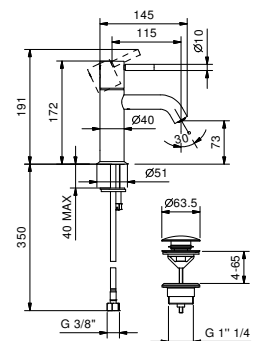

E804F
lead $\emptyset$ free

Mitigeur lavabo monotrou

- entraxe bec 11,5 cm
- Manette CYLINDRIQUE avec TIGE
- limiteur de débit 5 l/min à 3 bar
- flexibles d'alimentation
- AVEC VIDAGE clapet à pression

Chromé	50 02 E804F
Noir Mat	50 13 E804F
Blanc Mat	50 29 E804F
Matt Gun Metal PVD	50 P5 E804F
Matt British Gold PVD	50 P6 E804F
Matt Copper PVD	50 P9 E804F
Deep Black PVD	50 S1 E804F
Pure Brass PVD	50 Q7 E804F
Raw Metal PVD	50 Q8 E804F

Acier Brossé   **50 93 E804F**