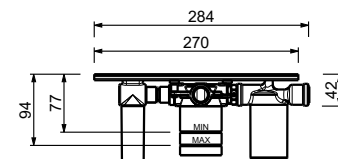

M012A

Pièce Partie à encastrer

44 00 M012A