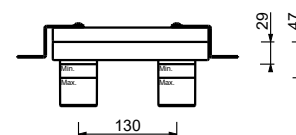

Piece Partie à encastrer

44 00 M011A