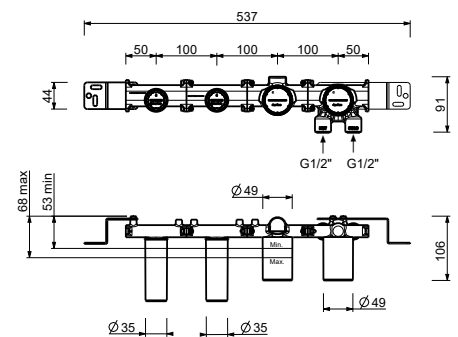

**Acier Brossé** **50 93 M720B**

**R021A**

**Piece Partie à encastrer**

44 00 R021A

**Mitigeur bain-douche à encastrer**

- entraxe bec 15 cm
- manette
- inverseur **2 sorties** à rotation
- douchette SUN
- prise d'eau avec support douchette
- flexible PVC 150 cm
- entrées en 1/2"