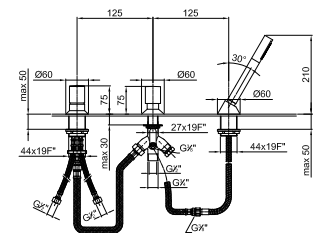

Mitigeur bain-douche sur gorge

- manettes
- 3 trous
- sans bec
- inverseur **2 sorties** avec bouton
- douchette SUN
- flexible 150 cm
- entrées en 1/2"
- flexibles d'alimentation

N.B. douchette FIT dans les finitions PVD