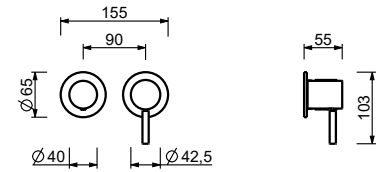

Mitigeur douche à encastrer

- manettes
- avec rosaces
- inverseur **2 sorties** à rotation
- entrées en 1/2"
- isolation acoustique
- seulement installation horizontale

G481B

Partie externe

Chromé	50 02 G481B
Noir Mat	50 13 G481B
Blanc Mat	50 29 G481B
Matt Gun Metal PVD	50 P5 G481B
Matt British Gold PVD	50 P6 G481B
Matt Copper PVD	50 P9 G481B
Deep Black PVD	50 S1 G481B
Pure Brass PVD	50 Q7 G481B
Raw Metal PVD	50 Q8 G481B