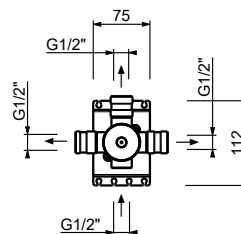

D377A

Piece Partie à encastrer

19 00 D377A