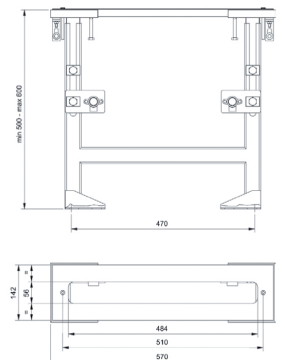

Plaque pour bain-douche sur gorge

- cabochons couvre vis
- plaque de fixation
- sans plaque de finition

N.B. compléter avec un revêtement qui permet l'inspection