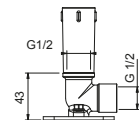

OPTIONNEL: Partie encastrée pour placoplâtre

W046 91 00 W046