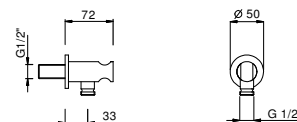

Prise d'eau

- rosace rond
- Matériel de base : laiton
- support douchette
- flexible avec écrou conique

Chromé	91 02 9323
Noir Mat	91 13 9323
Blanc Mat	91 29 9323
Matt Gun Metal PVD	91 P5 9323
Matt British Gold PVD	91 P6 9323
Matt Copper PVD	91 P9 9323
Deep Black PVD	91 S1 9323
Pure Brass PVD	91 Q7 9323
Raw Metal PVD	91 Q8 9323

Acier Brossé   **91 93 9323**