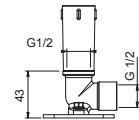

9237

Bras de douche

- longueur 45 cm
- rosace rond
- pour installation plafond
- entrée en 1/2"

Chromé	86 02 9237
Noir Mat	86 13 9237
Blanc Mat	86 29 9237
Matt Gun Metal PVD	86 P5 9237
Matt British Gold PVD	86 P6 9237
Matt Copper PVD	86 P9 9237
Deep Black PVD	86 S1 9237
Pure Brass PVD	86 Q7 9237
Raw Metal PVD	86 Q8 9237

Acier Brossé **86 93 9237**

OPTIONNEL: Partie encastrée pour placoplâtre

W046 91 00 W046