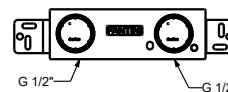

Pièce Partie à encastrer

44 00 M011A