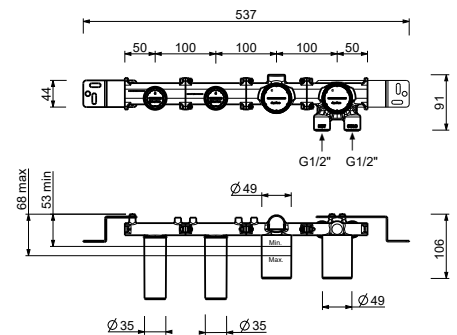

R021A

Pièce Partie à encastrer

44 00 R021A