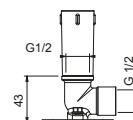

OPTIONNEL: Partie encastrée pour placoplâtre

W046 91 00 W046