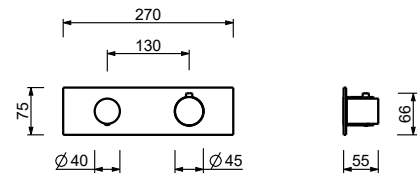

Mitigeur thermostatique douche à encastrer 3/4"

- manettes
- inverseur **3 sorties** à rotation avec arrêt
- seulement installation horizontale
- entrées en 3/4"

G573B

Partie externe

Chromé	87 02 G573B
Noir Mat	87 13 G573B
Blanc Mat	87 29 G573B
Matt Gun Metal PVD	87 P5 G573B
Matt British Gold PVD	87 P6 G573B
Matt Copper PVD	87 P9 G573B
Deep Black PVD	87 S1 G573B
Pure Brass PVD	87 Q7 G573B
Raw Metal PVD	87 Q8 G573B

Acier Brossé

87 93 G573B