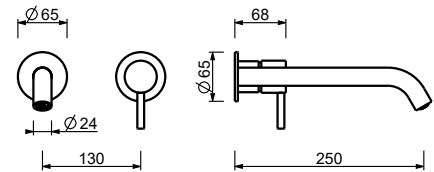

lead $\varnothing$ free

Mitigeur lavabo mural

- entraxe bec 25 cm
- Manette CYLINDRIQUE avec TIGE
- avec rosaces
- limiteur de débit 5 l/min à 3 bar
- entrées en 1/2"
- SANS VIDAGE

E812B

Partie externe

Chromé	50 02 E812B
Noir Mat	50 13 E812B
Blanc Mat	50 29 E812B
Matt Gun Metal PVD	50 P5 E812B
Matt British Gold PVD	50 P6 E812B
Matt Copper PVD	50 P9 E812B
Deep Black PVD	50 S1 E812B
Pure Brass PVD	50 Q7 E812B
Raw Metal PVD	50 Q8 E812B