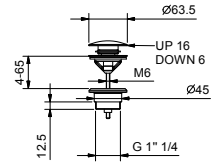

8434

Vidage

- 1" 1/4
- clapet à pression
- pour lavabos sans trop-plein
- pour lavabos avec trop-plein
- universel

N.B. liste complète des finitions dans la section Articles Divers à la fin du Tarif

Chromé	91 02 8434
Noir Mat	91 13 8434
Blanc Mat	91 29 8434
Matt Gun Metal PVD	91 P5 8434
Matt British Gold PVD	91 P6 8434
Matt Copper PVD	91 P9 8434
Deep Black PVD	91 S1 8434
Pure Brass PVD	91 Q7 8434
Raw Metal PVD	91 Q8 8434

Acier Brossé **91 93 8434**