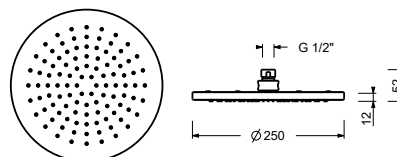

Pomme de douche jet pluie

- Ø 25 cm
- Matériel de base : acier
- limiteur de débit 12 l/min à 3 bar
- système anticalcaire
- entrée en 1/2"
- clapet anti-retour

N.B. Conditions nécessaires pour le fonctionnement correct: débit min.: 10 l/min

Chromé	86 02 8146
Noir Mat	86 13 8146
Blanc Mat	86 29 8146
Matt Gun Metal PVD	86 P5 8146
Matt British Gold PVD	86 P6 8146
Matt Copper PVD	86 P9 8146
Deep Black PVD	86 S1 8146

Acier Brossé 86 93 8146