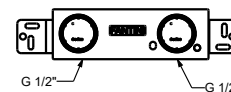

Piece Partie à encastrer

44 00 M011A