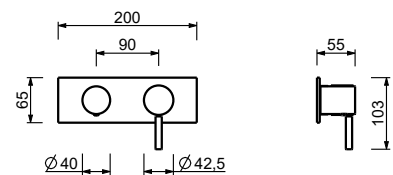

G482B

Partie externe

Chromé	50 02 G482B
Noir Mat	50 13 G482B
Blanc Mat	50 29 G482B
Matt Gun Metal PVD	50 P5 G482B
Matt British Gold PVD	50 P6 G482B
Matt Copper PVD	50 P9 G482B
Deep Black PVD	50 S1 G482B
Pure Brass PVD	50 Q7 G482B
Raw Metal PVD	50 Q8 G482B