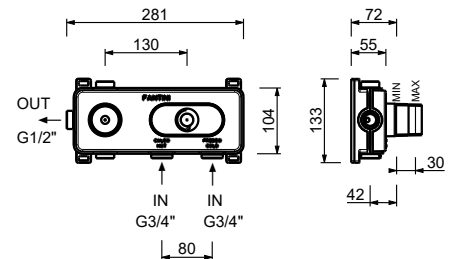

D331A

Pièce Partie à encastrer

19 00 D331A