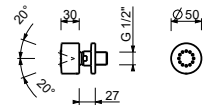

9671

Flexible

- Matériel de base : PVC
- 200 cm
- 1/2" conique x 1/2" conique

Chromé	90 02 9671
Noir Mat	90 13 9671
Blanc Crème	90 26 9671
Matt Gun Metal PVD	90 P5 9671
Matt British Gold PVD	90 P6 9671
Matt Copper PVD	90 P9 9671
Deep Black PVD	90 S1 9671
Pure Brass PVD	90 Q7 9671
Raw Metal PVD	90 Q8 9671

Acier Brossé 90 93 9671

9248

Pomme de douche latérale

- Matériel de base : laiton
- orientable
- système anticalcaire
- entrée en 1/2"

Chromé	86 02 9248
Noir Mat	86 13 9248
Blanc Mat	86 29 9248
Matt Gun Metal PVD	86 P5 9248
Matt British Gold PVD	86 P6 9248
Matt Copper PVD	86 P9 9248
Deep Black PVD	86 S1 9248

8055

Pomme de douche latérale

- orientable
- Matériel de base : ABS
- système anticalcaire
- entrée en 1/2"
- avec partie à encastrer

Chromé 86 02 8055