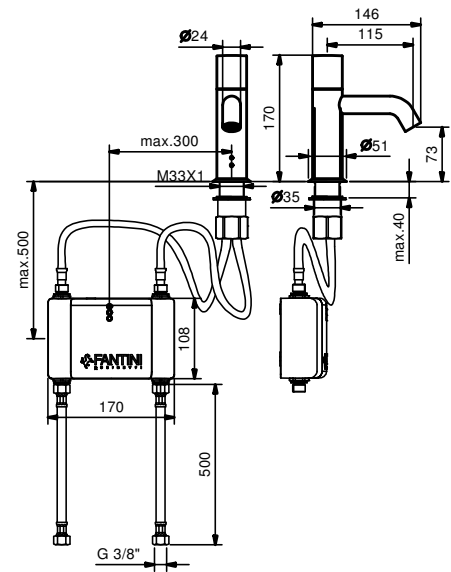

2504WF
lead∅free

Mitigeur lavabo électronique monotrou

- entraxe bec 11,5 cm
- Manette CYLINDRIQUE
- Cartouche progressive
- limiteur de débit 5 l/min à 3 bar
- équipé de batteries alcalines (4x1,5 type AA)
- flexibles d'alimentation
- SANS VIDAGE

Chromé	50 02 2504WF
Noir Mat	50 13 2504WF
Blanc Mat	50 29 2504WF
Matt Gun Metal PVD	50 P5 2504WF
Matt British Gold PVD	50 P6 2504WF
Matt Copper PVD	50 P9 2504WF
Deep Black PVD	50 S1 2504WF
Pure Brass PVD	50 Q7 2504WF
Raw Metal PVD	50 Q8 2504WF

Acier Brossé   **50 93 2504WF**

Mitigeur lavabo électronique mural

- entraxe bec 20 cm
- Manette CYLINDRIQUE
- Cartouche progressive
- limiteur de débit 5 l/min à 3 bar
- équipé de batteries alcalines (4x1,5 type AA)
- SANS VIDAGE

G311B

Partie externe

Chromé	50 02 G311B
Noir Mat	50 13 G311B
Blanc Mat	50 29 G311B
Matt Gun Metal PVD	50 P5 G311B
Matt British Gold PVD	50 P6 G311B
Matt Copper PVD	50 P9 G311B
Deep Black PVD	50 S1 G311B
Pure Brass PVD	50 Q7 G311B
Raw Metal PVD	50 Q8 G311B

Acier Brossé   **50 93 G311B**