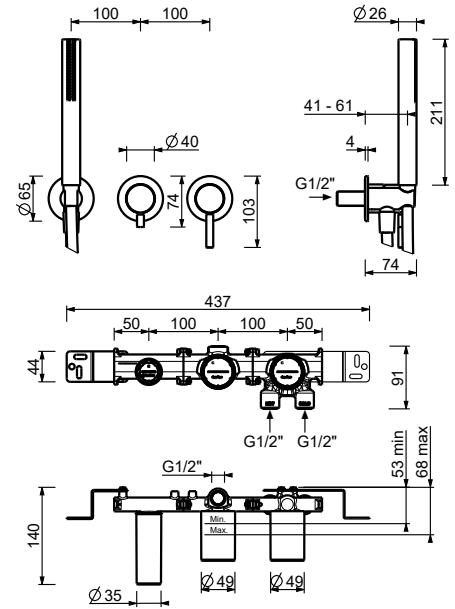

Mitigeur douche à encastrer

- manettes
- inverseur **2 sorties** à rotation
- douchette SUN
- prise d'eau avec support douchette
- flexible PVC 150 cm
- entrées en 1/2"

N.B. douchette FIT dans les finitions PVD et 93

M784B

Partie externe

Chromé	50 02 M784B
Noir Mat	50 13 M784B
Blanc Mat	50 29 M784B
Matt Gun Metal PVD	50 P5 M784B
Matt British Gold PVD	50 P6 M784B
Matt Copper PVD	50 P9 M784B
Deep Black PVD	50 S1 M784B
Pure Brass PVD	50 Q7 M784B
Raw Metal PVD	50 Q8 M784B

Acier Brossé

50 93 M784B

R084A

Pièce Partie à encastrer

44 00 R084A