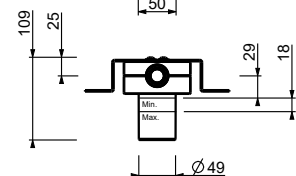

Piece Partie à encastrer

44 00 M063A