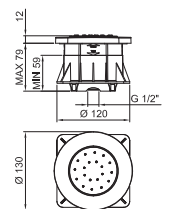

Pomme de douche latérale

- orientable
- Matériel de base : ABS
- système anticalcaire
- entrée en 1/2"
- avec partie à encastrer

Chromé 86 02 8055