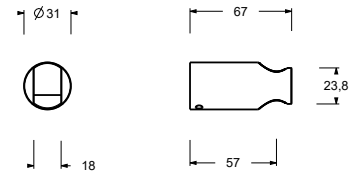

Q133

Support douchette

- flexible avec écrou conique
- Matériel de base : laiton

Chromé	90 02 Q133
Noir Mat	90 13 Q133
Blanc Mat	90 29 Q133
Matt Gun Metal PVD	90 P5 Q133
Matt British Gold PVD	90 P6 Q133
Matt Copper PVD	90 P9 Q133
Deep Black PVD	90 S1 Q133
Pure Brass PVD	90 Q7 Q133
Raw Metal PVD	90 Q8 Q133

0992

Support douchette

- flexible avec écrou conique

Chromé	90 02 0992