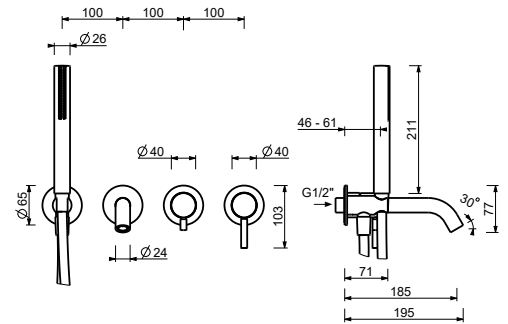

**Acier Brossé** **50 93 M721B**

**R021A**

**Piece Partie à encastrer**

44 00 R021A

**Mitigeur bain-douche à encastrer**

- entraxe bec 20 cm
- manette
- inverseur **2 sorties** à rotation
- douchette SUN
- prise d'eau avec support douchette
- flexible PVC 150 cm
- entrées en 1/2"