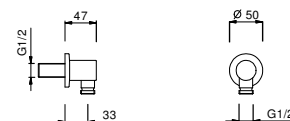

Prise d'eau

- rosace rond
- Matériel de base : laiton
- sans support douchette

Chromé	91 02 7034
Noir Mat	91 13 7034
Blanc Mat	91 29 7034
Matt Gun Metal PVD	91 P5 7034
Matt British Gold PVD	91 P6 7034
Matt Copper PVD	91 P9 7034
Deep Black PVD	91 S1 7034
Pure Brass PVD	91 Q7 7034
Raw Metal PVD	91 Q8 7034

Acier Brossé   **91 93 7034**