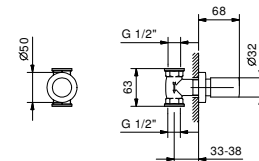

**Acier Brossé** **41 93 4035B****4035A****Piece Partie à encastrer**

19 00 4035A

**E829****Barre de douche avec mitigeur externe**

- manettes
- inverseur **2 sorties** à rotation avec arrêt
- flexible PVC 150 cm
- douchette
- pomme de douche Ø 24 cm
- entrées en 1/2"
- coulisseau orientable