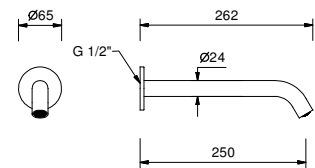

8431
lead∅free

Bec lavabo mural

- entraxe bec 25 cm
- limiteur de débit 5 l/min à 3 bar
- entrée en 1/2"

Chromé	50 02 8431
Noir Mat	50 13 8431
Blanc Mat	50 29 8431
Matt Gun Metal PVD	50 P5 8431
Matt British Gold PVD	50 P6 8431
Matt Copper PVD	50 P9 8431
Deep Black PVD	50 S1 8431
Pure Brass PVD	50 Q7 8431
Raw Metal PVD	50 Q8 8431

Acier Brossé   **50 93 8431**