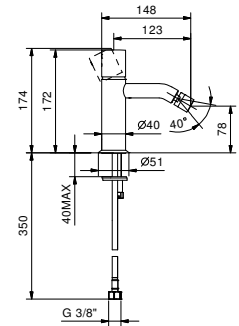

E908WF

Mitigeur bidet monotrou

- entraxe bec 12,5 cm
- Manette CYLINDRIQUE
- limiteur de débit 5 l/min à 3 bar
- aérateur orientable
- flexibles d'alimentation
- SANS VIDAGE

Chromé	50 02 E908WF
Noir Mat	50 13 E908WF
Blanc Mat	50 29 E908WF
Matt Gun Metal PVD	50 P5 E908WF
Matt British Gold PVD	50 P6 E908WF
Matt Copper PVD	50 P9 E908WF
Deep Black PVD	50 S1 E908WF
Pure Brass PVD	50 Q7 E908WF
Raw Metal PVD	50 Q8 E908WF

Acier Brossé   **50 93 E908WF**