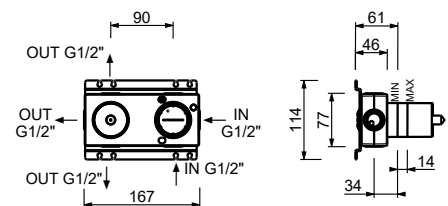

M687A

Pièce Partie à encastrer

44 00 M687A