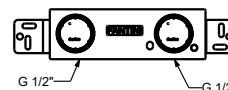

Pièce Partie à encastrer

44 00 M011A