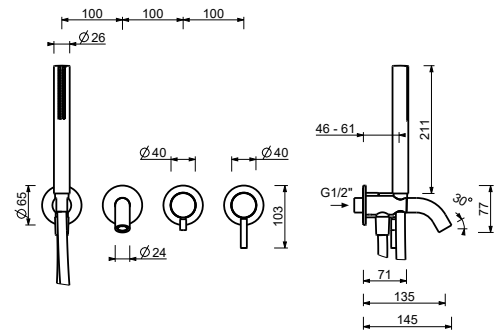

Mitigeur bain-douche à encastrer

- entraxe bec 15 cm
- manette
- inverseur **2 sorties** à rotation
- douchette SUN
- prise d'eau avec support douchette
- flexible PVC 150 cm
- entrées en 1/2"

N.B. douchette FIT dans les finitions PVD et 93

M720B

Partie externe

Chromé	50 02 M720B
Noir Mat	50 13 M720B
Blanc Mat	50 29 M720B
Matt Gun Metal PVD	50 P5 M720B
Matt British Gold PVD	50 P6 M720B
Matt Copper PVD	50 P9 M720B
Deep Black PVD	50 S1 M720B
Pure Brass PVD	50 Q7 M720B
Raw Metal PVD	50 Q8 M720B

Acier Brossé **50 93 M720B**