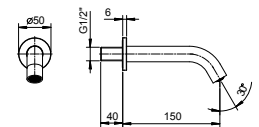

8432

Bec pour mitigeur bain-douche mural

- entraxe bec 15 cm
- entrée en 1/2"

Chromé	50 02 8432
Noir Mat	50 13 8432
Blanc Mat	50 29 8432
Matt Gun Metal PVD	50 P5 8432
Matt British Gold PVD	50 P6 8432
Matt Copper PVD	50 P9 8432
Deep Black PVD	50 S1 8432
Pure Brass PVD	50 Q7 8432
Raw Metal PVD	50 Q8 8432

Acier Brossé **50 93 8432**