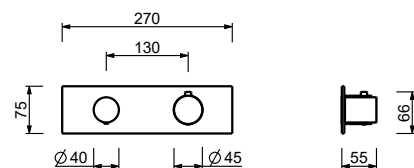

G572B

Partie externe

Chromé	87 02 G572B
Noir Mat	87 13 G572B
Blanc Mat	87 29 G572B
Matt Gun Metal PVD	87 P5 G572B
Matt British Gold PVD	87 P6 G572B
Matt Copper PVD	87 P9 G572B
Deep Black PVD	87 S1 G572B
Pure Brass PVD	87 Q7 G572B
Raw Metal PVD	87 Q8 G572B

Acier Brossé **87 93 G572B**