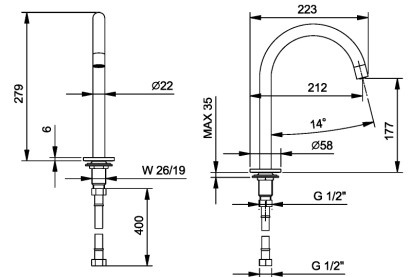

**Acier Brossé** **50 93 E895**

**8436**  
 lead∅free

**Bec lavabo**

- h. 27,9 cm
- entraxe bec 18,3 cm
- limiteur de débit 5 l/min à 3 bar
- entrée en 1/2"

Chromé	24 02 8436
Noir Mat	24 13 8436
Blanc Mat	24 29 8436
Matt Gun Metal PVD	24 P5 8436
Matt British Gold PVD	24 P6 8436
Matt Copper PVD	24 P9 8436
Deep Black PVD	24 S1 8436
Pure Brass PVD	24 Q7 8436
Raw Metal PVD	24 Q8 8436

**Acier Brossé**                      **24 93 8436**

**Z346**

**Bec lavabo**

- h. 51,9 cm
- entraxe bec 18,3 cm
- limiteur de débit 5 l/min à 3 bar
- entrée en 1/2"

Chromé	50 02 Z346
Noir Mat	50 13 Z346
Blanc Mat	50 29 Z346
Matt Gun Metal PVD	50 P5 Z346
Matt British Gold PVD	50 P6 Z346
Matt Copper PVD	50 P9 Z346
Deep Black PVD	50 S1 Z346
Pure Brass PVD	50 Q7 Z346
Raw Metal PVD	50 Q8 Z346