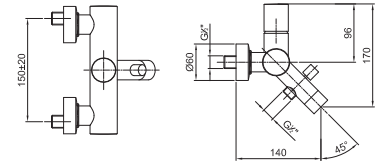

- entraxe bec 14 cm
- manette
- inverseur automatique **2 sorties**
- douchette SUN
- support douchette
- flexible PVC 150 cm

**N.B. douchette FIT dans les finitions PVD**

Chromé	50 02 1615
Noir Mat	50 13 1615
Blanc Mat	50 29 1615
Matt Gun Metal PVD	50 P5 1615
Matt British Gold PVD	50 P6 1615
Matt Copper PVD	50 P9 1615
Deep Black PVD	50 S1 1615