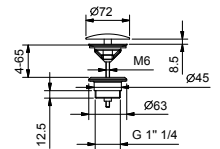

Vidage

- 1" 1/4
- pour lavabos sans trop-plein
- pour lavabos avec trop-plein
- sortie libre
- universel

N.B. liste complète des finitions dans la section Articles Divers à la fin du Tarif

Chromé	91 02 8435
Noir Mat	91 13 8435
Blanc Mat	91 29 8435
Matt Gun Metal PVD	91 P5 8435
Matt British Gold PVD	91 P6 8435
Matt Copper PVD	91 P9 8435
Deep Black PVD	91 S1 8435
Pure Brass PVD	91 Q7 8435
Raw Metal PVD	91 Q8 8435

Acier Brossé **91 93 8435**