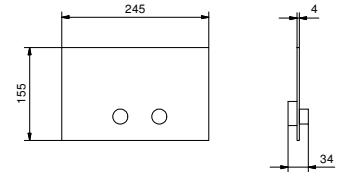

W216

Plaque de déclenchement pour réservoir

- Matériel de base : acier
- boutons en relief
- avec boutons ronds
- compatible avec TECEBOX OCTA II
- profondeur minimale : voir les instructions d'installation
- sans fixations visibles

N.B. liste complète des finitions dans la section Articles Divers à la fin du Tarif

Acier Brillant	91 38 W216
Noir Mat	91 13 W216
Blanc Mat	91 29 W216
Matt Gun Metal PVD	91 P5 W216
Matt British Gold PVD	91 P6 W216
Matt Copper PVD	91 P9 W216
Deep Black PVD	91 S1 W216
Pure Brass PVD	91 Q7 W216
Raw Metal PVD	91 Q8 W216

Acier Brossé **91 93 W216**

8486

Douchette idrospray double fonction

- nettoyage WC
- hygiène personnelle en combinaison avec un mitigeur douche
- prise d'eau avec support douchette
- robinets d'arrêt
- Matériel de base : laiton
- rosace rond
- flexible PVC 120 cm
- entrée en 1/2"

N.B. liste complète des finitions dans la section Articles Divers à la fin du Tarif

N.B: Nickel PVD brossé pour combinaison avec série en acier