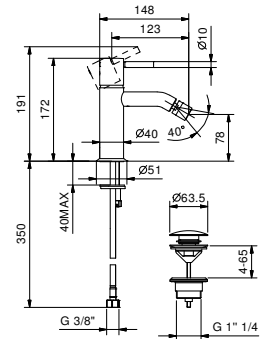

E808F

Mitigeur bidet monotrou

- entraxe bec 12,5 cm
- Manette CYLINDRIQUE avec TIGE
- limiteur de débit 5 l/min à 3 bar
- aérateur orientable
- flexibles d'alimentation
- AVEC VIDAGE clapet à pression

Chromé	50 02 E808F
Noir Mat	50 13 E808F
Blanc Mat	50 29 E808F
Matt Gun Metal PVD	50 P5 E808F
Matt British Gold PVD	50 P6 E808F
Matt Copper PVD	50 P9 E808F
Deep Black PVD	50 S1 E808F
Pure Brass PVD	50 Q7 E808F
Raw Metal PVD	50 Q8 E808F

Acier Brossé   **50 93 E808F**

Mitigeur bidet monotrou

- entraxe bec 11,8 cm
- Manette CYLINDRIQUE avec TIGE
- limiteur de débit 5 l/min à 3 bar
- entrées en 1/2"
- AVEC VIDAGE clapet à pression

E911B

Partie externe

Chromé	50 02 E911B
Noir Mat	50 13 E911B
Blanc Mat	50 29 E911B
Matt Gun Metal PVD	50 P5 E911B
Matt British Gold PVD	50 P6 E911B
Matt Copper PVD	50 P9 E911B
Deep Black PVD	50 S1 E911B
Pure Brass PVD	50 Q7 E911B
Raw Metal PVD	50 Q8 E911B

Acier Brossé   **50 93 E911B**