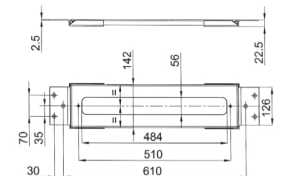

Plaque pour bain-douche sur gorge

- cabochons couvre vis
- plaque de fixation
- sans plaque de finition

N.B. compléter avec un revêtement qui permet l'inspection