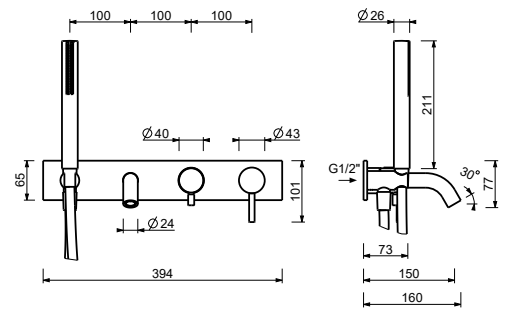

Mitigeur bain-douche à encastrer

- entraxe bec 15 cm
- manette
- inverseur **2 sorties** à rotation
- douchette SUN
- prise d'eau avec support douchette
- flexible PVC 150 cm
- entrées en 1/2"

N.B. douchette FIT dans les finitions PVD et 93

E820B

Partie externe

Chromé	50 02 E820B
Noir Mat	50 13 E820B
Blanc Mat	50 29 E820B
Matt Gun Metal PVD	50 P5 E820B
Matt British Gold PVD	50 P6 E820B
Matt Copper PVD	50 P9 E820B
Deep Black PVD	50 S1 E820B
Pure Brass PVD	50 Q7 E820B
Raw Metal PVD	50 Q8 E820B

Acier Brossé **50 93 E820B**