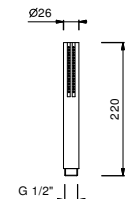

Chromé	90 02 9673
Noir Mat	90 13 9673
Blanc Mat	90 29 9673