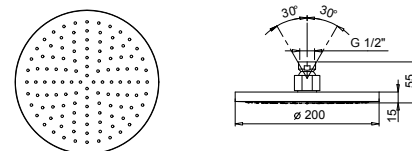

Pomme de douche jet pluie

- Ø 20 cm
- Matériel de base : laiton
- limiteur de débit 12 l/min à 3 bar
- système anticalcaire
- entrée en 1/2"
- clapet anti-retour

N.B. Conditions nécessaires pour le fonctionnement correct: débit min.: 10 l/min

Chromé	86 02 9230
Noir Mat	86 13 9230
Blanc Mat	86 29 9230