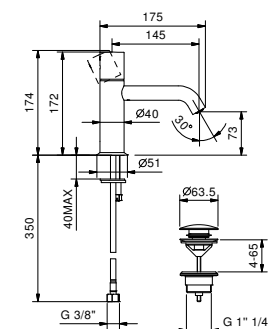

E903F
lead $\emptyset$ free

Mitigeur lavabo bec rallongé

- entraxe bec 14,5 cm
- Manette CYLINDRIQUE
- limiteur de débit 5 l/min à 3 bar
- flexibles d'alimentation
- AVEC VIDAGE clapet à pression

Chromé	50 02 E903F
Noir Mat	50 13 E903F
Blanc Mat	50 29 E903F
Matt Gun Metal PVD	50 P5 E903F
Matt British Gold PVD	50 P6 E903F
Matt Copper PVD	50 P9 E903F
Deep Black PVD	50 S1 E903F
Pure Brass PVD	50 Q7 E903F
Raw Metal PVD	50 Q8 E903F

Acier Brossé   **50 93 E903F**