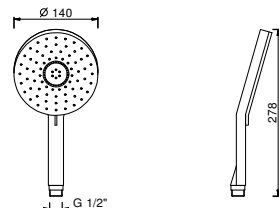

Chromé	90 02 9890

8145

Barre de douche

- longueur 60 cm
- flexible PVC 150 cm
- coulisseau orientable
- sans prise d'eau
- sans douchette