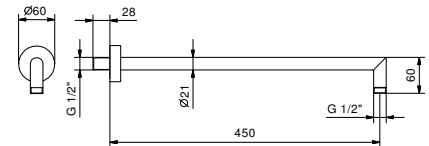

8011

Bras de douche

- longueur 45 cm
- rosace rond
- pour installation murale
- entrée en 1/2"

Chromé	86 02 8011
Noir Mat	86 13 8011
Blanc Mat	86 29 8011
Matt Gun Metal PVD	86 P5 8011
Matt British Gold PVD	86 P6 8011
Matt Copper PVD	86 P9 8011
Deep Black PVD	86 S1 8011

Acier Brossé **86 93 8011**

OPTIONNEL: Partie encastrée pour placoplâtre

W046 91 00 W046