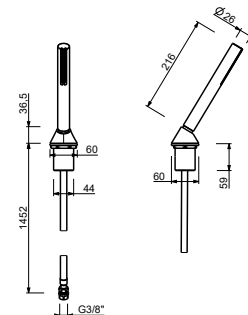

Z349

Set douchette pour mit. Bain-douche sur gorge

- douchette SUN
- flexible 150 cm

N.B. douchette FIT dans les finitions PVD

Chromé	50 02 Z349
Noir Mat	50 13 Z349
Blanc Mat	50 29 Z349
Matt Gun Metal PVD	50 P5 Z349
Matt British Gold PVD	50 P6 Z349
Matt Copper PVD	50 P9 Z349
Deep Black PVD	50 S1 Z349