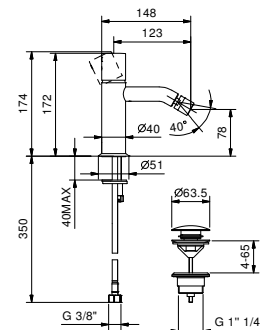

E908F

Mitigeur bidet monotrou

- entraxe bec 12,5 cm
- Manette CYLINDRIQUE
- limiteur de débit 5 l/min à 3 bar
- aérateur orientable
- flexibles d'alimentation
- AVEC VIDAGE clapet à pression

Chromé	50 02 E908F
Noir Mat	50 13 E908F
Blanc Mat	50 29 E908F
Matt Gun Metal PVD	50 P5 E908F
Matt British Gold PVD	50 P6 E908F
Matt Copper PVD	50 P9 E908F
Deep Black PVD	50 S1 E908F
Pure Brass PVD	50 Q7 E908F
Raw Metal PVD	50 Q8 E908F

Acier Brossé   **50 93 E908F**