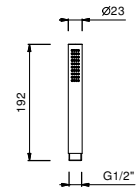

**Acier Brossé** 90 93 8783

8914

**Douchette**

- DISCO
- Matériel de base : ABS
- Ø 10 cm
- levier rond
- limiteur de débit 9 l/min
- système anticalcaire
- clapet anti-retour

Chromé 90 02 8914

Z348

**Douchette**