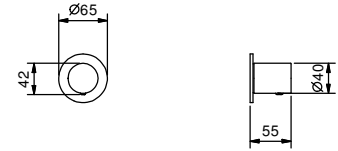

Robinet d'arrêt 3/4"

- manette
- tête céramique 90°
- entrées en 3/4"
- isolation acoustique

G591B

Partie externe

Chromé	87 02 G591B
Noir Mat	87 13 G591B
Blanc Mat	87 29 G591B
Matt Gun Metal PVD	87 P5 G591B
Matt British Gold PVD	87 P6 G591B
Matt Copper PVD	87 P9 G591B
Deep Black PVD	87 S1 G591B
Pure Brass PVD	87 Q7 G591B
Raw Metal PVD	87 Q8 G591B

Acier Brossé

87 93 G591B