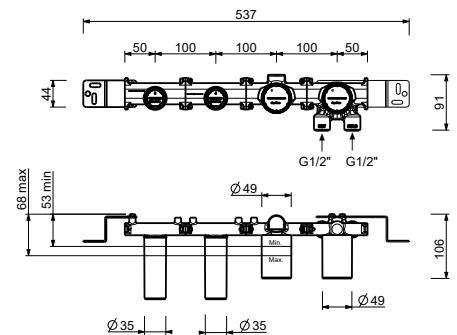

**Acier Brossé** **50 93 M721B**

**R021A**

**Piece Partie à encastrer**

44 00 R021A

**Mitigeur bain-douche à encastrer**

- entraxe bec 20 cm
- manette
- inverseur **2 sorties** à rotation
- douchette SUN
- prise d'eau avec support douchette
- flexible PVC 150 cm
- entrées en 1/2"