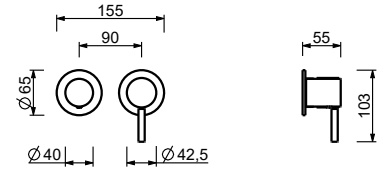

Mitigeur douche à encastrer

- manettes
- avec rosaces
- inverseur **3 sorties** à rotation
- entrées en 1/2"
- isolation acoustique
- seulement installation horizontale

G489B

Partie externe

Chromé	50 02 G489B
Noir Mat	50 13 G489B
Blanc Mat	50 29 G489B
Matt Gun Metal PVD	50 P5 G489B
Matt British Gold PVD	50 P6 G489B
Matt Copper PVD	50 P9 G489B
Deep Black PVD	50 S1 G489B
Pure Brass PVD	50 Q7 G489B
Raw Metal PVD	50 Q8 G489B