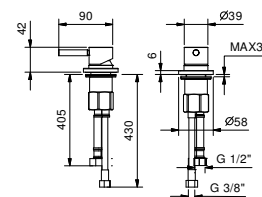

**Acier Brossé** **50 93 E895**

**8436**  
 lead∅free

**Bec lavabo**

- h. 27,9 cm
- entraxe bec 18,3 cm
- limiteur de débit 5 l/min à 3 bar
- entrée en 1/2"

Chromé	24 02 8436
Noir Mat	24 13 8436
Blanc Mat	24 29 8436
Matt Gun Metal PVD	24 P5 8436
Matt British Gold PVD	24 P6 8436
Matt Copper PVD	24 P9 8436
Deep Black PVD	24 S1 8436
Pure Brass PVD	24 Q7 8436
Raw Metal PVD	24 Q8 8436