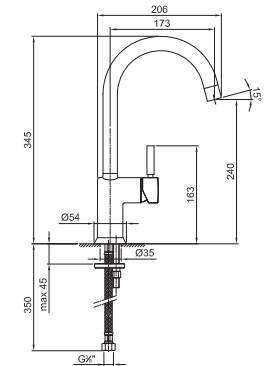

Chromé

Matt Gun Metal PVD

Matt British Gold PVD

Matt Copper PVD

Deep Black PVD

42 02 1855F

42 P5 1855F

42 P6 1855F

42 P9 1855F

42 S1 1855F