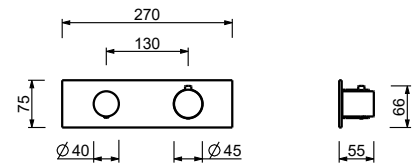

Mitigeur thermostatique douche à encastrer 3/4"

- manettes
- **1 sortie** en 1/2"
- seulement installation horizontale
- entrées en 3/4"

G531B

Partie externe

Chromé	87 02 G531B
Noir Mat	87 13 G531B
Blanc Mat	87 29 G531B
Matt Gun Metal PVD	87 P5 G531B
Matt British Gold PVD	87 P6 G531B
Matt Copper PVD	87 P9 G531B
Deep Black PVD	87 S1 G531B
Pure Brass PVD	87 Q7 G531B
Raw Metal PVD	87 Q8 G531B

Acier Brossé **87 93 G531B**