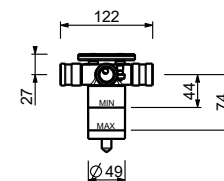

D377A

Piece Partie à encastrer

19 00 D377A