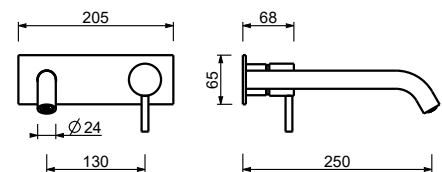

Partie externe

Chromé	50 02 E814B
Noir Mat	50 13 E814B
Blanc Mat	50 29 E814B
Matt Gun Metal PVD	50 P5 E814B
Matt British Gold PVD	50 P6 E814B
Matt Copper PVD	50 P9 E814B
Deep Black PVD	50 S1 E814B
Pure Brass PVD	50 Q7 E814B
Raw Metal PVD	50 Q8 E814B