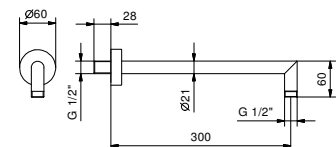

OPTIONNEL: Partie encastrée pour placoplâtre

W046 91 00 W046