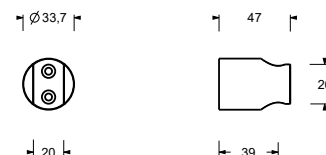

Support douchette

- flexible avec écrou conique
- Matériel de base : ABS

Chromé	90 02 9129
Noir Mat	90 13 9129
Blanc Mat	90 29 9129

Acier Brossé   **90 93 9129**