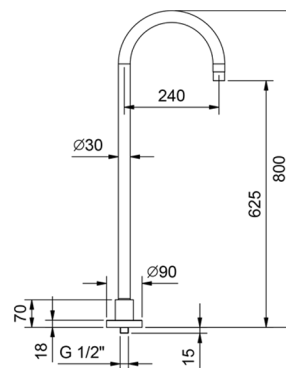

9350

Bec pour mitigeur bain-douche installation au sol

- entraxe bec 24 cm
- entrée en 1/2"

Chromé	50 02 9350
Noir Mat	50 13 9350
Blanc Mat	50 29 9350
Matt Gun Metal PVD	50 P5 9350
Matt British Gold PVD	50 P6 9350
Matt Copper PVD	50 P9 9350
Deep Black PVD	50 S1 9350
Pure Brass PVD	50 Q7 9350
Raw Metal PVD	50 Q8 9350

Acier Brossé   **50 93 9350**