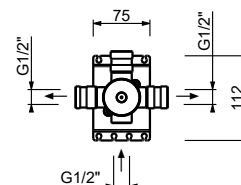

Inverseur à encastrer 2 sorties 1/2"

- Manette CYLINDRIQUE
- inverseur **2 sorties** à rotation
- entrée en 1/2"

G576B

Partie externe

Chromé	87 02 G576B
Noir Mat	87 13 G576B
Blanc Mat	87 29 G576B
Matt Gun Metal PVD	87 P5 G576B
Matt British Gold PVD	87 P6 G576B
Matt Copper PVD	87 P9 G576B
Deep Black PVD	87 S1 G576B
Pure Brass PVD	87 Q7 G576B
Raw Metal PVD	87 Q8 G576B

Acier Brossé **87 93 G576B**

D376A

Piece Partie à encastrer

19 00 D376A

Inverseur à encastrer 3 sorties 1/2"

- Manette CYLINDRIQUE
- inverseur **3 sorties** à rotation
- entrée en 1/2"

G577B

Partie externe

Chromé	87 02 G577B
Noir Mat	87 13 G577B
Blanc Mat	87 29 G577B
Matt Gun Metal PVD	87 P5 G577B
Matt British Gold PVD	87 P6 G577B
Matt Copper PVD	87 P9 G577B
Deep Black PVD	87 S1 G577B
Pure Brass PVD	87 Q7 G577B
Raw Metal PVD	87 Q8 G577B

Acier Brossé **87 93 G577B**