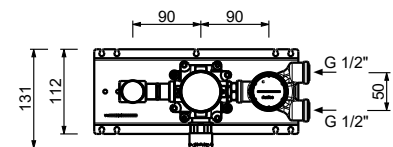

M012A

Pièce Partie à encastrer

44 00 M012A