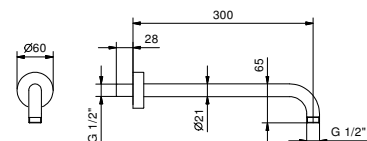

8027

Bras de douche

- longueur 30 cm
- rosace rond
- pour installation murale
- entrée en 1/2"

Chromé	86 02 8027
Noir Mat	86 13 8027
Blanc Mat	86 29 8027
Matt Gun Metal PVD	86 P5 8027
Matt British Gold PVD	86 P6 8027
Matt Copper PVD	86 P9 8027
Deep Black PVD	86 S1 8027
Pure Brass PVD	86 Q7 8027
Raw Metal PVD	86 Q8 8027

Acier Brossé 86 93 8027

OPTIONNEL: Partie encastrée pour placoplâtre

W046 91 00 W046