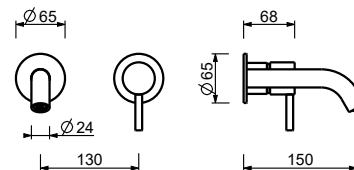

lead $\varnothing$ free

Mitigeur lavabo mural

- entraxe bec 15 cm
- Manette CYLINDRIQUE avec TIGE
- avec rosaces
- limiteur de débit 5 l/min à 3 bar
- entrées en 1/2"
- SANS VIDAGE

E809B

Partie externe

Chromé	50 02 E809B
Noir Mat	50 13 E809B
Blanc Mat	50 29 E809B
Matt Gun Metal PVD	50 P5 E809B
Matt British Gold PVD	50 P6 E809B
Matt Copper PVD	50 P9 E809B
Deep Black PVD	50 S1 E809B
Pure Brass PVD	50 Q7 E809B
Raw Metal PVD	50 Q8 E809B