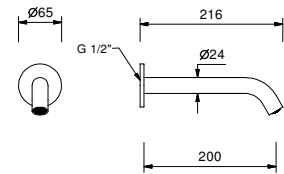

8430
lead∅free

Bec lavabo mural

- entraxe bec 20 cm
- limiteur de débit 5 l/min à 3 bar
- entrée en 1/2"

Chromé	50 02 8430
Noir Mat	50 13 8430
Blanc Mat	50 29 8430
Matt Gun Metal PVD	50 P5 8430
Matt British Gold PVD	50 P6 8430
Matt Copper PVD	50 P9 8430
Deep Black PVD	50 S1 8430
Pure Brass PVD	50 Q7 8430
Raw Metal PVD	50 Q8 8430

Acier Brossé   **50 93 8430**