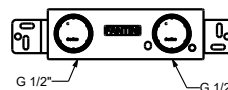

Pièce Partie à encastrer

44 00 M011A