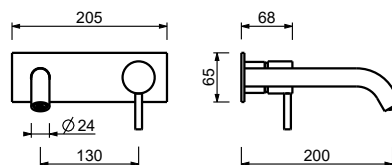

Partie externe

Chromé	50 02 E813B
Noir Mat	50 13 E813B
Blanc Mat	50 29 E813B
Matt Gun Metal PVD	50 P5 E813B
Matt British Gold PVD	50 P6 E813B
Matt Copper PVD	50 P9 E813B
Deep Black PVD	50 S1 E813B
Pure Brass PVD	50 Q7 E813B
Raw Metal PVD	50 Q8 E813B