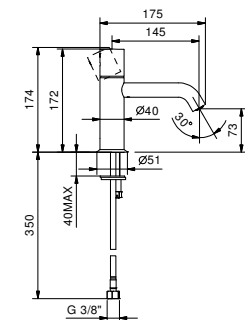

E903WF
lead $\emptyset$ free

Mitigeur lavabo bec rallongé

- entraxe bec 14,5 cm
- Manette CYLINDRIQUE
- limiteur de débit 5 l/min à 3 bar
- flexibles d'alimentation
- SANS VIDAGE

Chromé	50 02 E903WF
Noir Mat	50 13 E903WF
Blanc Mat	50 29 E903WF
Matt Gun Metal PVD	50 P5 E903WF
Matt British Gold PVD	50 P6 E903WF
Matt Copper PVD	50 P9 E903WF
Deep Black PVD	50 S1 E903WF
Pure Brass PVD	50 Q7 E903WF
Raw Metal PVD	50 Q8 E903WF

Acier Brossé   **50 93 E903WF**