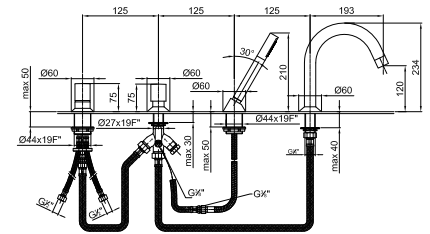

1665

Mitigeur bain-douche sur gorge

- entraxe bec 19,5 cm
- manettes
- 4 trous
- inverseur **2 sorties** avec bouton
- douchette SUN
- flexible 150 cm
- entrées en 1/2"
- flexibles d'alimentation

N.B. douchette FIT dans les finitions PVD

Chromé	50 02 1665
Noir Mat	50 13 1665
Blanc Mat	50 29 1665
Matt Gun Metal PVD	50 P5 1665
Matt British Gold PVD	50 P6 1665
Matt Copper PVD	50 P9 1665
Deep Black PVD	50 S1 1665

1667

Mitigeur bain-douche sur gorge

- manettes
- 3 trous
- sans bec
- inverseur **2 sorties** avec bouton
- douchette SUN
- flexible 150 cm
- entrées en 1/2"
- flexibles d'alimentation

N.B. douchette FIT dans les finitions PVD