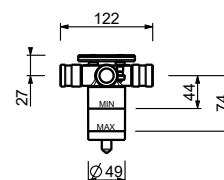

Inverseur à encastrer 2 sorties 1/2"

- Manette CYLINDRIQUE
- inverseur **2 sorties** à rotation
- entrée en 1/2"

G576B

Partie externe

Chromé	87 02 G576B
Noir Mat	87 13 G576B
Blanc Mat	87 29 G576B
Matt Gun Metal PVD	87 P5 G576B
Matt British Gold PVD	87 P6 G576B
Matt Copper PVD	87 P9 G576B
Deep Black PVD	87 S1 G576B
Pure Brass PVD	87 Q7 G576B
Raw Metal PVD	87 Q8 G576B

Acier Brossé **87 93 G576B**

D376A

Piece Partie à encastrer

19 00 D376A

Inverseur à encastrer 3 sorties 1/2"

- Manette CYLINDRIQUE
- inverseur **3 sorties** à rotation
- entrée en 1/2"

G577B

Partie externe

Chromé	87 02 G577B
Noir Mat	87 13 G577B
Blanc Mat	87 29 G577B
Matt Gun Metal PVD	87 P5 G577B
Matt British Gold PVD	87 P6 G577B
Matt Copper PVD	87 P9 G577B
Deep Black PVD	87 S1 G577B
Pure Brass PVD	87 Q7 G577B
Raw Metal PVD	87 Q8 G577B

Acier Brossé **87 93 G577B**