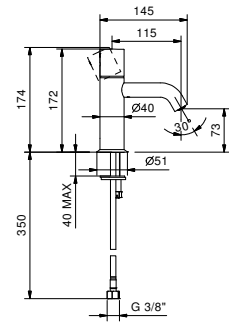

E904WF
lead $\emptyset$ free

Mitigeur lavabo monotrou

- entraxe bec 11,5 cm
- Manette CYLINDRIQUE
- limiteur de débit 5 l/min à 3 bar
- flexibles d'alimentation
- SANS VIDAGE

Chromé	50 02 E904WF
Noir Mat	50 13 E904WF
Blanc Mat	50 29 E904WF
Matt Gun Metal PVD	50 P5 E904WF
Matt British Gold PVD	50 P6 E904WF
Matt Copper PVD	50 P9 E904WF
Deep Black PVD	50 S1 E904WF
Pure Brass PVD	50 Q7 E904WF
Raw Metal PVD	50 Q8 E904WF

Acier Brossé   **50 93 E904WF**