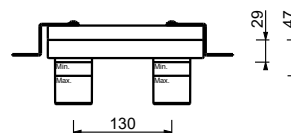

Pièce Partie à encastrer

44 00 M011A