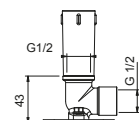

OPTIONNEL: Partie encastrée pour placoplâtre

W046 91 00 W046