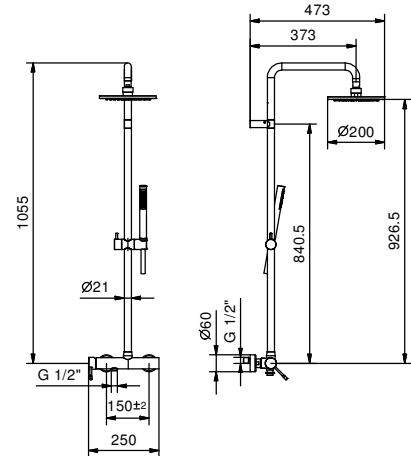

Barre de douche avec mitigeur externe

*\_entrées en 1/2"*

**E829**  
2 sorties

8130

**Barre de douche avec mitigeur externe**

- manettes
- inverseur **2 sorties** à rotation avec arrêt
- douchette
- flexible PVC 150 cm
- bras de douche réglable
- pomme de douche Ø 20 cm
- entrées en 1/2"
- coulisseau orientable