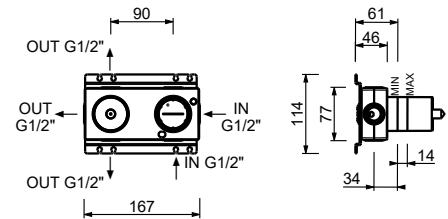

M687A

Pièce Partie à encastrer

44 00 M687A