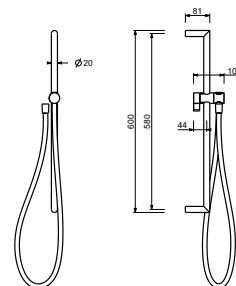

9890

**Douchette**

- DISCO
- Matériel de base : ABS
- Ø 14 cm
- 2 jets : 72 picots pluie, 4 picots massage
- limiteur de débit 12 l/min
- système anticalcaire
- clapet anti-retour

Chromé	90 02 9890
--------	------------

8145

**Barre de douche**

- longueur 60 cm
- flexible PVC 150 cm
- coulisseau orientable
- sans prise d'eau
- sans douchette

Chromé	86 02 8145
Noir Mat	86 13 8145
Blanc Mat	86 29 8145
Matt Gun Metal PVD	86 P5 8145
Matt British Gold PVD	86 P6 8145
Matt Copper PVD	86 P9 8145
Deep Black PVD	86 S1 8145
Pure Brass PVD	86 Q7 8145
Raw Metal PVD	86 Q8 8145