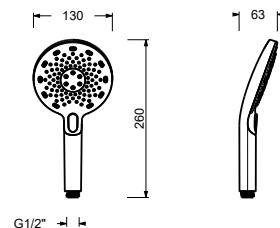

8929

Douchette

- DISCO
- Matériel de base : ABS
- Ø 13 cm
- 3 jets : pluie, jet tonique, massage
- limiteur de débit 12 l/min
- système anticalcaire
- clapet anti-retour

Chromé	90 02 8929
Noir Mat	90 13 8929
Nickel PVD Brossé	90 92 8929
Matt Gun Metal PVD	90 P5 8929
Matt British Gold PVD	90 P6 8929
Matt Copper PVD	90 P9 8929
Deep Black PVD	90 S1 8929

9890

Douchette

- DISCO
- Matériel de base : ABS
- Ø 14 cm
- 2 jets : 72 picots pluie, 4 picots massage
- limiteur de débit 12 l/min
- système anticalcaire
- clapet anti-retour