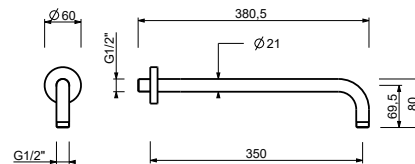

OPTIONNEL: Partie encastrée pour placoplâtre

W046 91 00 W046