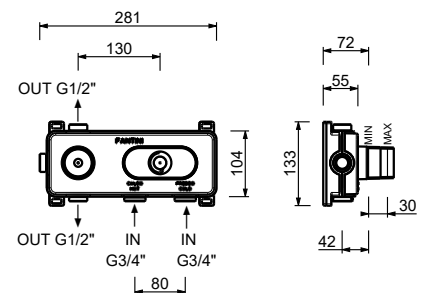

D372A

Pièce Partie à encastrer

19 00 D372A