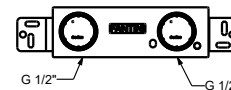

Piece Partie à encastrer

44 00 M011A