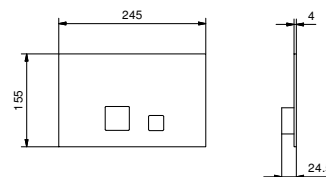

8364

Paire de filtres

- avec robinet d'arrêt
- filtre (possibilité d'inspection)
- entrée en 1/2"

N.B. liste complète des finitions dans la section Articles Divers à la fin du Tarif

Chromé	91 02 8364
Noir Mat	91 13 8364
Blanc Mat	91 29 8364
Matt Gun Metal PVD	91 P5 8364
Matt British Gold PVD	91 P6 8364
Matt Copper PVD	91 P9 8364
Deep Black PVD	91 S1 8364
Pure Brass PVD	91 Q7 8364
Raw Metal PVD	91 Q8 8364

Acier Brossé **91 93 8364**

8402

Plaque de déclenchement pour réservoir

- Matériel de base : acier
- boutons en relief
- avec boutons ronds
- compatible avec GEBERIT SIGMA8, SIGMA12
- sans fixations visibles

N.B. liste complète des finitions dans la section Articles Divers à la fin du Tarif

Acier Brillant	91 38 8402
Noir Mat	91 13 8402
Blanc Mat	91 29 8402
Matt Gun Metal PVD	91 P5 8402
Matt British Gold PVD	91 P6 8402
Matt Copper PVD	91 P9 8402
Deep Black PVD	91 S1 8402
Pure Brass PVD	91 Q7 8402
Raw Metal PVD	91 Q8 8402

Acier Brossé **91 93 8402**

8403

Plaque de déclenchement pour réservoir

- Matériel de base : acier
- boutons à fleur
- avec boutons carrés
- compatible avec GEBERIT SIGMA8, SIGMA12
- sans fixations visibles

N.B. liste complète des finitions dans la section Articles Divers à la fin du Tarif

Acier Brillant	91 38 8403
Noir Mat	91 13 8403
Blanc Mat	91 29 8403
Matt Gun Metal PVD	91 P5 8403
Matt British Gold PVD	91 P6 8403
Deep Black PVD	91 S1 8403
Pure Brass PVD	91 Q7 8403
Raw Metal PVD	91 Q8 8403

Acier Brossé **91 93 8403**