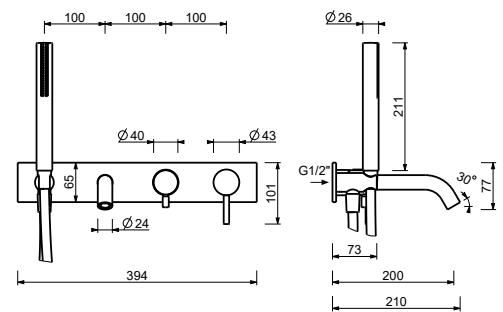

Mitigeur bain-douche à encastrer

- entraxe bec 20 cm
- manette
- inverseur **2 sorties** à rotation
- douchette SUN
- prise d'eau avec support douchette
- flexible PVC 150 cm
- entrées en 1/2"

N.B. douchette FIT dans les finitions PVD et 93

E821B

Partie externe

Chromé	50 02 E821B
Noir Mat	50 13 E821B
Blanc Mat	50 29 E821B
Matt Gun Metal PVD	50 P5 E821B
Matt British Gold PVD	50 P6 E821B
Matt Copper PVD	50 P9 E821B
Deep Black PVD	50 S1 E821B
Pure Brass PVD	50 Q7 E821B
Raw Metal PVD	50 Q8 E821B

Acier Brossé **50 93 E821B**

R021A

Piece Partie à encastrer

44 00 R021A