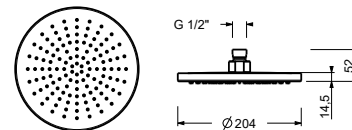

8136

Pomme de douche jet pluie

- Ø 20 cm
- Matériel de base : laiton
- Matériel de base : acier
- limiteur de débit 12 l/min à 3 bar
- système anticalcaire
- entrée en 1/2"
- clapet anti-retour

N.B. Conditions nécessaires pour le fonctionnement correct: débit min.: 10 l/min

Chromé	86 02 8136
Noir Mat	86 13 8136
Blanc Mat	86 29 8136
Matt Gun Metal PVD	86 P5 8136
Matt British Gold PVD	86 P6 8136
Matt Copper PVD	86 P9 8136
Deep Black PVD	86 S1 8136
Pure Brass PVD	86 Q7 8136
Raw Metal PVD	86 Q8 8136

Acier Brossé 86 93 8136