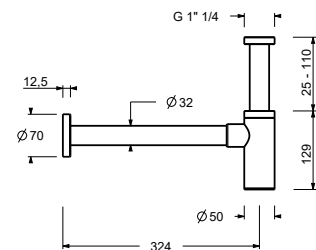

Siphon bouteille

- 1" 1/4
- pour lavabo

N.B. liste complète des finitions dans la section Articles Divers à la fin du Tarif

Chromé	91 02 9234
Noir Mat	91 13 9234
Blanc Mat	91 29 9234
Matt Gun Metal PVD	91 P5 9234
Matt British Gold PVD	91 P6 9234
Matt Copper PVD	91 P9 9234
Deep Black PVD	91 S1 9234
Pure Brass PVD	91 Q7 9234
Raw Metal PVD	91 Q8 9234

Acier Brossé **91 93 9234**