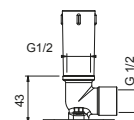

OPTIONNEL: Partie encastrée pour placoplâtre

W046 91 00 W046