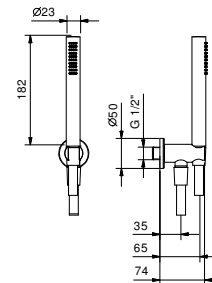

Chromé	86 02 8093
Noir Mat	86 13 8093
Blanc Mat	86 29 8093
Matt Gun Metal PVD	86 P5 8093
Matt British Gold PVD	86 P6 8093
Matt Copper PVD	86 P9 8093
Deep Black PVD	86 S1 8093
Pure Brass PVD	86 Q7 8093
Raw Metal PVD	86 Q8 8093

Acier Brossé   **86 93 8093**

9673

Douchette

- SUN
- Matériel de base : ABS
- limiteur de débit 9 l/min
- système anticalcaire
- clapet anti-retour