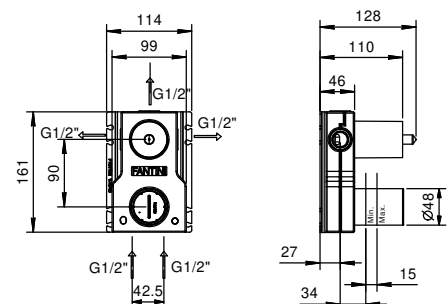

Pièce Partie à encastrer

44 00 M587A