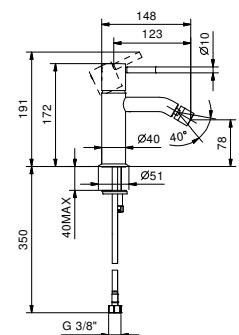

E808WF

Mitigeur bidet monotrou

- entraxe bec 12,5 cm
- Manette CYLINDRIQUE avec TIGE
- limiteur de débit 5 l/min à 3 bar
- aérateur orientable
- flexibles d'alimentation
- SANS VIDAGE

Chromé	50 02 E808WF
Noir Mat	50 13 E808WF
Blanc Mat	50 29 E808WF
Matt Gun Metal PVD	50 P5 E808WF
Matt British Gold PVD	50 P6 E808WF
Matt Copper PVD	50 P9 E808WF
Deep Black PVD	50 S1 E808WF
Pure Brass PVD	50 Q7 E808WF
Raw Metal PVD	50 Q8 E808WF

Acier Brossé   **50 93 E808WF**