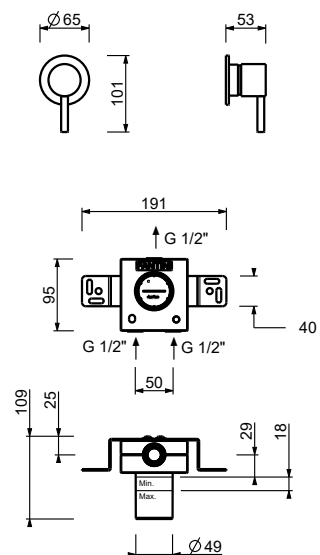

Mitigeur douche à encastrer

- Manette CYLINDRIQUE avec TIGE
- **1 sortie** en 1/2"
- entrées en 1/2"
- isolation acoustique

E863B

Partie externe

Chromé	50 02 E863B
Noir Mat	50 13 E863B
Blanc Mat	50 29 E863B
Matt Gun Metal PVD	50 P5 E863B
Matt British Gold PVD	50 P6 E863B
Matt Copper PVD	50 P9 E863B
Deep Black PVD	50 S1 E863B
Pure Brass PVD	50 Q7 E863B
Raw Metal PVD	50 Q8 E863B

Acier Brossé **50 93 E863B**

M063A

Piece Partie à encastrer

44 00 M063A

E895
lead free

Mitigeur sur plan

- Manette CYLINDRIQUE avec TIGE
- flexibles d'alimentation

Chromé	50 02 E895
Noir Mat	50 13 E895
Blanc Mat	50 29 E895
Matt Gun Metal PVD	50 P5 E895
Matt British Gold PVD	50 P6 E895
Matt Copper PVD	50 P9 E895
Deep Black PVD	50 S1 E895
Pure Brass PVD	50 Q7 E895
Raw Metal PVD	50 Q8 E895

Acier Brossé **50 93 E895**