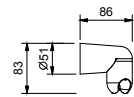

Q133

Support douchette

- flexible avec écrou conique
- Matériel de base : laiton

Chromé	90 02 Q133
Noir Mat	90 13 Q133
Blanc Mat	90 29 Q133
Matt Gun Metal PVD	90 P5 Q133
Matt British Gold PVD	90 P6 Q133
Matt Copper PVD	90 P9 Q133
Deep Black PVD	90 S1 Q133
Pure Brass PVD	90 Q7 Q133
Raw Metal PVD	90 Q8 Q133

0992

Support douchette

- flexible avec écrou conique

Chromé	90 02 0992

9349

Flexible

- Matériel de base : PVC
- 150 cm
- 1/2" conique x 1/2" conique

Chromé	90 02 9349
Noir Mat	90 13 9349
Blanc Crème	90 26 9349
Matt Gun Metal PVD	90 P5 9349
Matt British Gold PVD	90 P6 9349
Matt Copper PVD	90 P9 9349
Deep Black PVD	90 S1 9349
Pure Brass PVD	90 Q7 9349
Raw Metal PVD	90 Q8 9349

Acier Brossé **90 93 9349**

9193

Flexible

- Matériel de base : laiton
- 150 cm
- flexible en laiton 140 cm dans les versions en finitions PVD
- Ø 15 mm
- 1/2" conique x 1/2" conique

Chromé	90 02 9193
Noir Mat	90 13 9193
Matt Gun Metal PVD	90 P5 9193
Matt British Gold PVD	90 P6 9193
Matt Copper PVD	90 P9 9193
Deep Black PVD	90 S1 9193