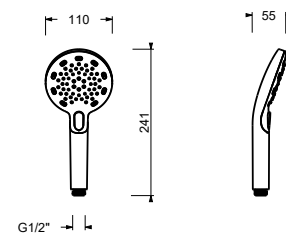

Douchette

- DISCO
- Matériel de base : ABS
- Ø 11 cm
- 3 jets : pluie, jet tonique, massage
- limiteur de débit 12 l/min
- système anticalcaire
- clapet anti-retour

Chromé	90 02 Z348
Noir Mat	90 13 Z348
Nickel PVD Brossé	90 92 Z348
Matt Gun Metal PVD	90 P5 Z348
Matt British Gold PVD	90 P6 Z348
Matt Copper PVD	90 P9 Z348
Deep Black PVD	90 S1 Z348