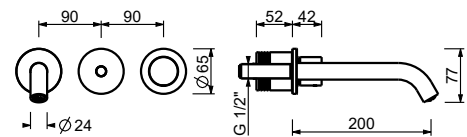

M012A

Pièce Partie à encastrer

44 00 M012A