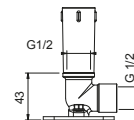

OPTIONNEL: Partie encastrée pour placoplâtre

W046 91 00 W046