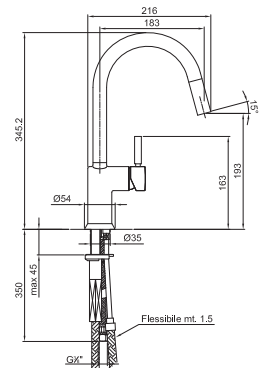

Chromé

Matt Gun Metal PVD

Matt British Gold PVD

Matt Copper PVD

Deep Black PVD

42 02 1852F

42 P5 1852F

42 P6 1852F

42 P9 1852F

42 S1 1852F

1855F

Mitigeur évier monotrou - EX CAFE'

- entraxe bec 17,5 cm
- manette
- bec orientable
- limiteur de débit 8 l/min à 3 bar
- flexibles d'alimentation
- SANS VIDAGE