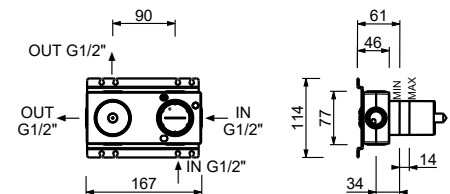

M685A

Piece Partie à encastrer

44 00 M685A