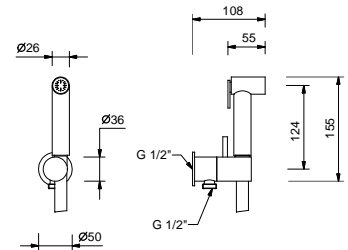

Chromé	91 02 8486
Noir Mat	91 13 8486
Blanc Mat	91 29 8486
Nickel PVD Brossé	91 92 8486
Matt Gun Metal PVD	91 P5 8486
Matt British Gold PVD	91 P6 8486
Matt Copper PVD	91 P9 8486
Deep Black PVD	91 S1 8486
Pure Brass PVD	91 Q7 8486
Raw Metal PVD	91 Q8 8486