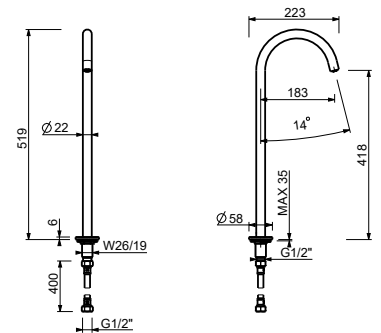

Z346

Bec lavabo

- h. 51,9 cm
- entraxe bec 18,3 cm
- limiteur de débit 5 l/min à 3 bar
- entrée en 1/2"

Chromé	50 02 Z346
Noir Mat	50 13 Z346
Blanc Mat	50 29 Z346
Matt Gun Metal PVD	50 P5 Z346
Matt British Gold PVD	50 P6 Z346
Matt Copper PVD	50 P9 Z346
Deep Black PVD	50 S1 Z346
Pure Brass PVD	50 Q7 Z346
Raw Metal PVD	50 Q8 Z346

Acier Brossé   **50 93 Z346**