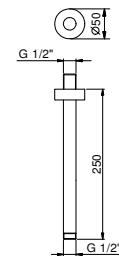

OPTIONNEL: Partie encastrée pour placoplâtre

W046 91 00 W046