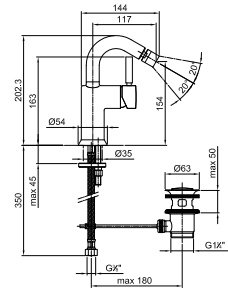

1808F

Mitigeur bidet monotrou - EX CAFE'

- entraxe bec 11,5 cm
- manette
- bec orientable
- limiteur de débit 5 l/min à 3 bar
- aérateur orientable
- flexibles d'alimentation
- AVEC VIDAGE

Chromé	42 02 1808F
Matt Gun Metal PVD	42 P5 1808F
Matt British Gold PVD	42 P6 1808F
Matt Copper PVD	42 P9 1808F
Deep Black PVD	42 S1 1808F