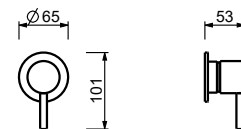

Acier Brossé

50 93 E863B