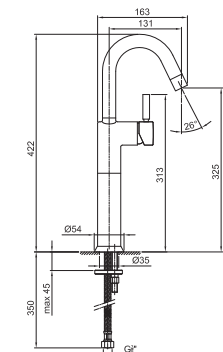

E906WF
lead $\emptyset$ free

Mitigeur lavabo surélevé monotrou

- entraxe bec 14,5 cm
- Manette CYLINDRIQUE
- limiteur de débit 5 l/min à 3 bar
- flexibles d'alimentation
- SANS VIDAGE

Chromé	50 02 E906WF
Noir Mat	50 13 E906WF
Blanc Mat	50 29 E906WF
Matt Gun Metal PVD	50 P5 E906WF
Matt British Gold PVD	50 P6 E906WF
Matt Copper PVD	50 P9 E906WF
Deep Black PVD	50 S1 E906WF
Pure Brass PVD	50 Q7 E906WF
Raw Metal PVD	50 Q8 E906WF

Acier Brossé   **50 93 E906WF**

E806WF
lead $\emptyset$ free

Mitigeur lavabo surélevé monotrou

- entraxe bec 14,5 cm
- Manette CYLINDRIQUE avec TIGE
- limiteur de débit 5 l/min à 3 bar
- flexibles d'alimentation
- SANS VIDAGE

Chromé	50 02 E806WF
Noir Mat	50 13 E806WF
Blanc Mat	50 29 E806WF
Matt Gun Metal PVD	50 P5 E806WF
Matt British Gold PVD	50 P6 E806WF
Matt Copper PVD	50 P9 E806WF
Deep Black PVD	50 S1 E806WF
Pure Brass PVD	50 Q7 E806WF
Raw Metal PVD	50 Q8 E806WF

Acier Brossé   **50 93 E806WF**

1806WF

Mitigeur lavabo surélevé monotrou - EX CAFE'

- entraxe bec 13 cm
- manette
- bec orientable
- limiteur de débit 5 l/min à 3 bar
- flexibles d'alimentation
- SANS VIDAGE

Chromé	42 02 1806WF
Matt Gun Metal PVD	42 P5 1806WF
Matt British Gold PVD	42 P6 1806WF
Matt Copper PVD	42 P9 1806WF
Deep Black PVD	42 S1 1806WF