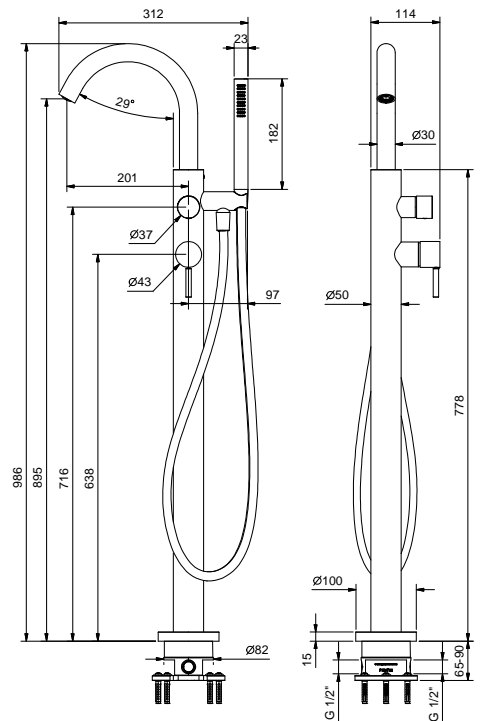

Mitigeur bain-douche installation au sol

- entraxe bec 20,1 cm
- manette
- manette ouverture/fermeture avec réglage débit et température douchette
- douchette FIT
- support douchette
- flexible PVC 150 cm
- entrées en 1/2"
- sur colonne

E880B

Partie externe

Chromé	50 02 E880B
Noir Mat	50 13 E880B
Blanc Mat	50 29 E880B
Matt Gun Metal PVD	50 P5 E880B
Matt British Gold PVD	50 P6 E880B
Matt Copper PVD	50 P9 E880B
Deep Black PVD	50 S1 E880B
Pure Brass PVD	50 Q7 E880B
Raw Metal PVD	50 Q8 E880B

Acier Brossé **50 93 E880B**