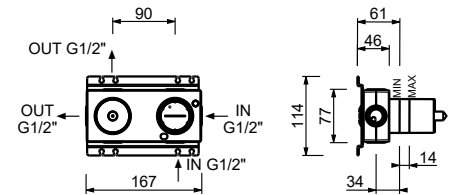

M685A

Piece Partie à encastrer

44 00 M685A