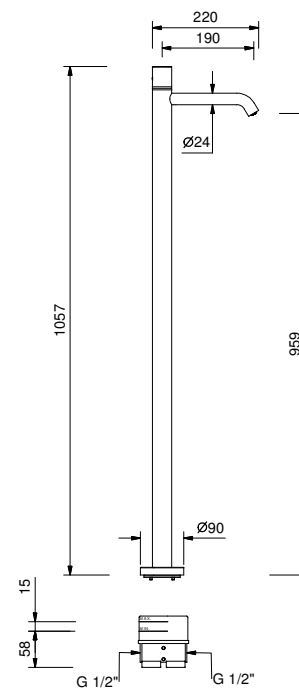

lead $\varnothing$ free

Mitigeur lavabo installation au sol

- entraxe bec 19 cm
- Manette CYLINDRIQUE
- limiteur de débit 5 l/min à 3 bar
- entrées en 1/2"
- SANS VIDAGE

E936B

3336A

Partie externe

Chromé	50 02 E936B
Noir Mat	50 13 E936B
Blanc Mat	50 29 E936B
Matt Gun Metal PVD	50 P5 E936B
Matt British Gold PVD	50 P6 E936B
Matt Copper PVD	50 P9 E936B
Deep Black PVD	50 S1 E936B

Acier Brossé 50 93 E936B

Pièce Partie à encastrer

19 00 3336A