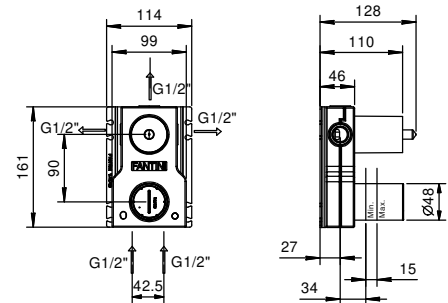

Mitigeur douche à encastrer

- manettes
- avec rosaces
- inverseur **3 sorties** à rotation
- entrées en 1/2"
- isolation acoustique
- seulement installation verticale

G489B

Partie externe

Chromé	50 02 G489B
Noir Mat	50 13 G489B
Blanc Mat	50 29 G489B
Matt Gun Metal PVD	50 P5 G489B
Matt British Gold PVD	50 P6 G489B
Matt Copper PVD	50 P9 G489B
Deep Black PVD	50 S1 G489B
Pure Brass PVD	50 Q7 G489B
Raw Metal PVD	50 Q8 G489B

Acier Brossé

50 93 G489B

Pièce Partie à encastrer

44 00 M587A