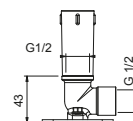

OPTIONNEL: Partie encastrée pour placoplâtre

W046 91 00 W046