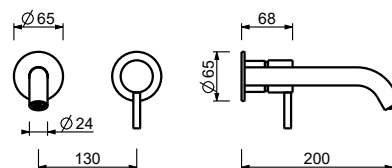

lead $\varnothing$ free

Mitigeur lavabo mural

- entraxe bec 20 cm
- Manette CYLINDRIQUE avec TIGE
- avec rosaces
- limiteur de débit 5 l/min à 3 bar
- entrées en 1/2"
- SANS VIDAGE

E811B

Partie externe

Chromé	50 02 E811B
Noir Mat	50 13 E811B
Blanc Mat	50 29 E811B
Matt Gun Metal PVD	50 P5 E811B
Matt British Gold PVD	50 P6 E811B
Matt Copper PVD	50 P9 E811B
Deep Black PVD	50 S1 E811B
Pure Brass PVD	50 Q7 E811B
Raw Metal PVD	50 Q8 E811B