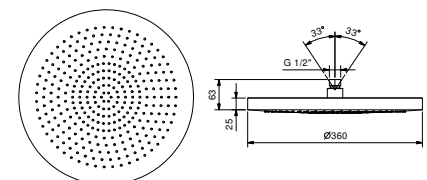

Chromé                                      86 02 8084

**Acier Brossé**                              **86 93 8084**

8027

**Bras de douche**

- longueur 30 cm
- rosace rond
- pour installation murale
- entrée en 1/2"