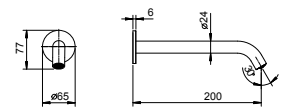

Bec pour mitigeur bain-douche mural

- entraxe bec 20 cm
- entrée en 1/2"

Chromé	50 02 8433
Noir Mat	50 13 8433
Blanc Mat	50 29 8433
Matt Gun Metal PVD	50 P5 8433
Matt British Gold PVD	50 P6 8433
Matt Copper PVD	50 P9 8433
Deep Black PVD	50 S1 8433
Pure Brass PVD	50 Q7 8433
Raw Metal PVD	50 Q8 8433

Acier Brossé **50 93 8433**