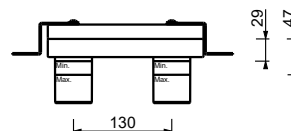

Pièce Partie à encastrer

44 00 M011A