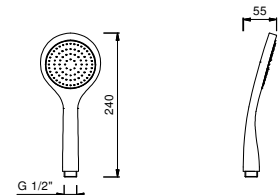

**Acier Brossé** 90 93 8783

8914

**Douchette**

- DISCO
- Matériel de base : ABS
- Ø 10 cm
- levier rond
- limiteur de débit 9 l/min
- système anticalcaire
- clapet anti-retour

Chromé 90 02 8914

Z348

**Douchette**