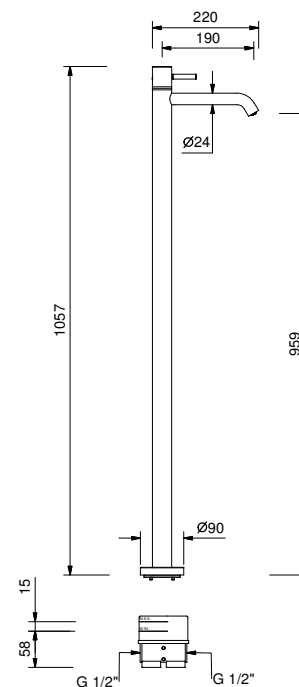

Pièce Partie à encastrer

19 00 3336A