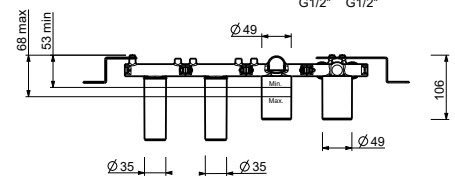

Mitigeur bain-douche à encastrer

- entraxe bec 20 cm
- manette
- inverseur **2 sorties** à rotation
- douchette SUN
- prise d'eau avec support douchette
- flexible PVC 150 cm
- entrées en 1/2"

N.B. douchette FIT dans les finitions PVD et 93

E821B

Partie externe

Chromé	50 02 E821B
Noir Mat	50 13 E821B
Blanc Mat	50 29 E821B
Matt Gun Metal PVD	50 P5 E821B
Matt British Gold PVD	50 P6 E821B
Matt Copper PVD	50 P9 E821B
Deep Black PVD	50 S1 E821B
Pure Brass PVD	50 Q7 E821B
Raw Metal PVD	50 Q8 E821B

Acier Brossé **50 93 E821B**

R021A

Piece Partie à encastrer

44 00 R021A