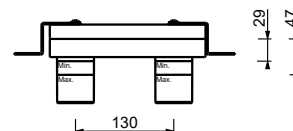

Pièce Partie à encastrer

44 00 M011A