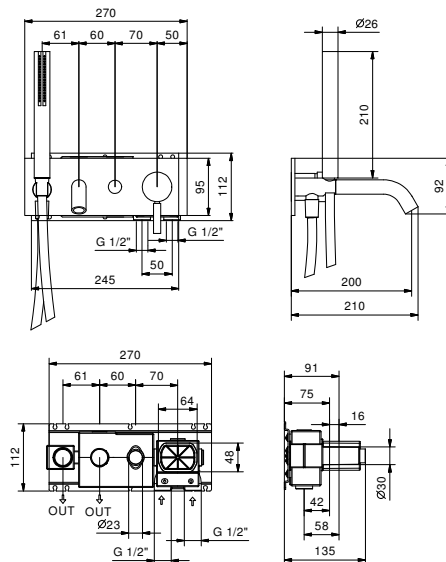

**Acier Brossé 50 93 E321B**

**Pièce Partie à encastrer**

22 00 D020A

**1665**

**Mitigeur bain-douche sur gorge**

- entraxe bec 19,5 cm
- manettes
- 4 trous
- inverseur **2 sorties** avec bouton
- douchette SUN
- flexible 150 cm
- entrées en 1/2"
- flexibles d'alimentation