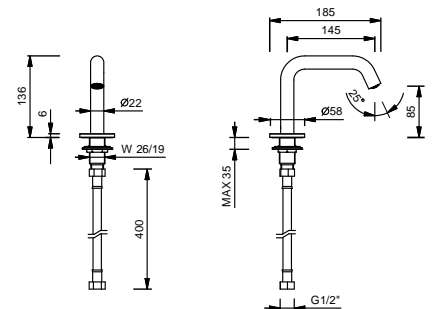

8496
lead∅free

Bec lavabo

- h. 13,6 cm
- entraxe bec 14,5 cm
- limiteur de débit 5 l/min à 3 bar
- entrée en 1/2"

Chromé	24 02 8496
Noir Mat	24 13 8496
Blanc Mat	24 29 8496
Matt Gun Metal PVD	24 P5 8496
Matt British Gold PVD	24 P6 8496
Matt Copper PVD	24 P9 8496
Deep Black PVD	24 S1 8496
Pure Brass PVD	24 Q7 8496
Raw Metal PVD	24 Q8 8496

Acier Brossé   **24 93 8496**