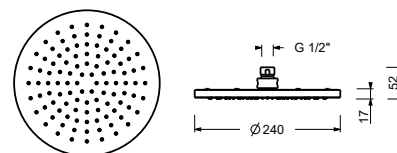

Pomme de douche jet pluie

- Ø 24 cm
- Matériel de base : ABS
- limiteur de débit 12 l/min à 3 bar
- système anticalcaire
- entrée en 1/2"
- clapet anti-retour

N.B. Conditions nécessaires pour le fonctionnement correct: débit min.: 10 l/min

Chromé	86 02 8142
Noir Mat	86 13 8142
Blanc Mat	86 29 8142
Matt Gun Metal PVD	86 P5 8142
Matt British Gold PVD	86 P6 8142
Matt Copper PVD	86 P9 8142
Deep Black PVD	86 S1 8142