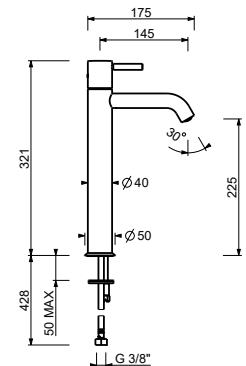

E906WF
lead $\emptyset$ free

Mitigeur lavabo surélevé monotrou

- entraxe bec 14,5 cm
- Manette CYLINDRIQUE
- limiteur de débit 5 l/min à 3 bar
- flexibles d'alimentation
- SANS VIDAGE

Chromé	50 02 E906WF
Noir Mat	50 13 E906WF
Blanc Mat	50 29 E906WF
Matt Gun Metal PVD	50 P5 E906WF
Matt British Gold PVD	50 P6 E906WF
Matt Copper PVD	50 P9 E906WF
Deep Black PVD	50 S1 E906WF
Pure Brass PVD	50 Q7 E906WF
Raw Metal PVD	50 Q8 E906WF

Acier Brossé   **50 93 E906WF**

E806WF
lead $\emptyset$ free

Mitigeur lavabo surélevé monotrou

- entraxe bec 14,5 cm
- Manette CYLINDRIQUE avec TIGE
- limiteur de débit 5 l/min à 3 bar
- flexibles d'alimentation
- SANS VIDAGE

Chromé	50 02 E806WF
Noir Mat	50 13 E806WF
Blanc Mat	50 29 E806WF
Matt Gun Metal PVD	50 P5 E806WF
Matt British Gold PVD	50 P6 E806WF
Matt Copper PVD	50 P9 E806WF
Deep Black PVD	50 S1 E806WF
Pure Brass PVD	50 Q7 E806WF
Raw Metal PVD	50 Q8 E806WF

Acier Brossé   **50 93 E806WF**

1806WF

Mitigeur lavabo surélevé monotrou - EX CAFE'

- entraxe bec 13 cm
- manette
- bec orientable
- limiteur de débit 5 l/min à 3 bar
- flexibles d'alimentation
- SANS VIDAGE

Chromé	42 02 1806WF
Matt Gun Metal PVD	42 P5 1806WF
Matt British Gold PVD	42 P6 1806WF
Matt Copper PVD	42 P9 1806WF
Deep Black PVD	42 S1 1806WF