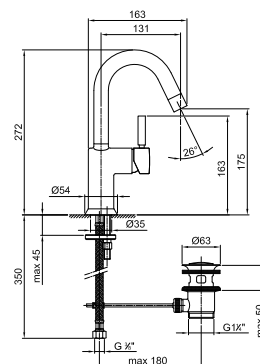

Chromé 42 02 1804F

Matt Gun Metal PVD 42 P5 1804F

Matt British Gold PVD 42 P6 1804F

Matt Copper PVD 42 P9 1804F

Deep Black PVD 42 S1 1804F