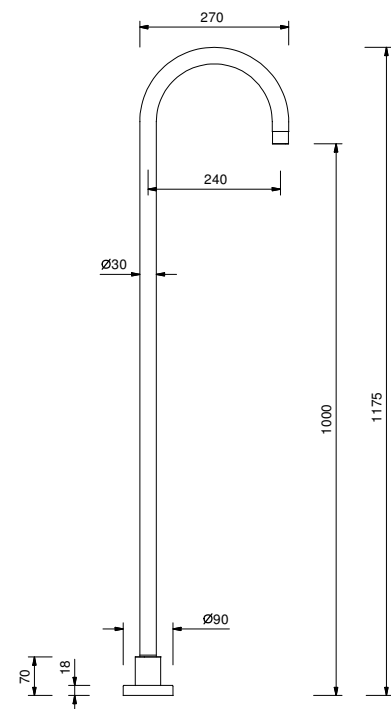

9561

Bec lavabo installation au sol

- entraxe bec 24 cm
- entrée en 1/2"

Chromé	50 02 9561
Noir Mat	50 13 9561
Blanc Mat	50 29 9561
Matt Gun Metal PVD	50 P5 9561
Matt British Gold PVD	50 P6 9561
Matt Copper PVD	50 P9 9561
Deep Black PVD	50 S1 9561
Pure Brass PVD	50 Q7 9561
Raw Metal PVD	50 Q8 9561

Acier Brossé   **50 93 9561**