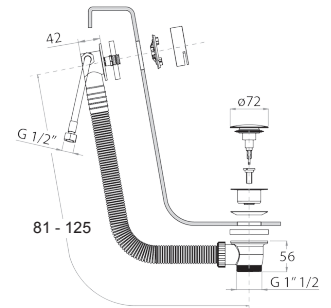

W001

Vidage pour baignoire

- avec manette
- AVEC VIDAGE

N.B. liste complète des finitions dans la section Articles Divers à la fin du Tarif

Chromé	91 02 W001
Noir Mat	91 13 W001
Blanc Mat	91 29 W001
Matt Gun Metal PVD	91 P5 W001
Matt British Gold PVD	91 P6 W001
Matt Copper PVD	91 P9 W001
Deep Black PVD	91 S1 W001

Acier Brossé 91 93 W001

W002

Vidage pour baignoire

- avec manette
- alimentation d'eau par trop-plein
- AVEC VIDAGE

N.B. liste complète des finitions dans la section Articles Divers à la fin du Tarif

Chromé	91 02 W002
Noir Mat	91 13 W002
Blanc Mat	91 29 W002
Matt Gun Metal PVD	91 P5 W002
Matt British Gold PVD	91 P6 W002
Matt Copper PVD	91 P9 W002
Deep Black PVD	91 S1 W002

Acier Brossé 91 93 W002

9325

Plaque pour bain-douche sur gorge

- cabochons couvre vis
- plaque de fixation
- sans plaque de finition

N.B. compléter avec un revêtement qui permet l'inspection

Chromé 91 02 9325

9670

Plaque pour bain-douche sur gorge

- cabochons couvre vis
- plaque de fixation
- sans plaque de finition

N.B. compléter avec un revêtement qui permet l'inspection

Chromé 91 02 9670