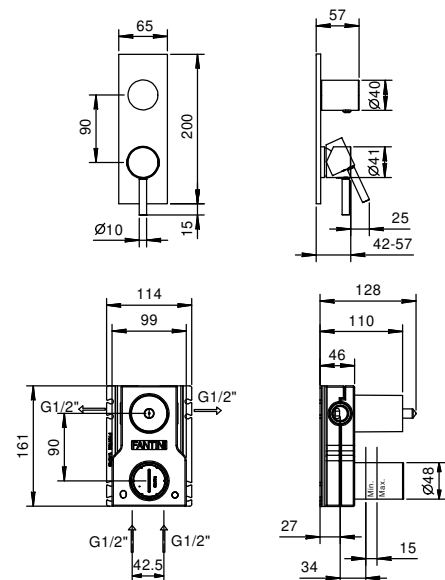

Mitigeur douche à encastrer

- manettes
- avec rosaces
- inverseur **2 sorties** à rotation
- entrées en 1/2"
- isolation acoustique
- seulement installation verticale

G481B

Partie externe

Chromé	50 02 G481B
Noir Mat	50 13 G481B
Blanc Mat	50 29 G481B
Matt Gun Metal PVD	50 P5 G481B
Matt British Gold PVD	50 P6 G481B
Matt Copper PVD	50 P9 G481B
Deep Black PVD	50 S1 G481B
Pure Brass PVD	50 Q7 G481B
Raw Metal PVD	50 Q8 G481B

Acier Brossé

50 93 G481B

Pièce Partie à encastrer

44 00 M585A

M585A

Mitigeur douche à encastrer

- manettes
- avec plaque
- inverseur **2 sorties** à rotation
- entrées en 1/2"
- isolation acoustique
- seulement installation verticale

G485B

Partie externe

Chromé	50 02 G485B
Noir Mat	50 13 G485B
Blanc Mat	50 29 G485B
Matt Gun Metal PVD	50 P5 G485B
Matt British Gold PVD	50 P6 G485B
Matt Copper PVD	50 P9 G485B
Deep Black PVD	50 S1 G485B
Pure Brass PVD	50 Q7 G485B
Raw Metal PVD	50 Q8 G485B

Acier Brossé

50 93 G485B

Pièce Partie à encastrer

44 00 M585A

M585A