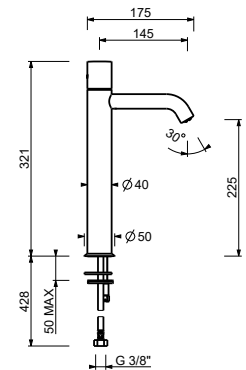

E906WF
lead $\emptyset$ free

Mitigeur lavabo surélevé monotrou

- entraxe bec 14,5 cm
- Manette CYLINDRIQUE
- limiteur de débit 5 l/min à 3 bar
- flexibles d'alimentation
- SANS VIDAGE

Chromé	50 02 E906WF
Noir Mat	50 13 E906WF
Blanc Mat	50 29 E906WF
Matt Gun Metal PVD	50 P5 E906WF
Matt British Gold PVD	50 P6 E906WF
Matt Copper PVD	50 P9 E906WF
Deep Black PVD	50 S1 E906WF
Pure Brass PVD	50 Q7 E906WF
Raw Metal PVD	50 Q8 E906WF

Acier Brossé   **50 93 E906WF**

E806WF
lead $\emptyset$ free

Mitigeur lavabo surélevé monotrou

- entraxe bec 14,5 cm
- Manette CYLINDRIQUE avec TIGE
- limiteur de débit 5 l/min à 3 bar
- flexibles d'alimentation
- SANS VIDAGE

Chromé	50 02 E806WF
Noir Mat	50 13 E806WF
Blanc Mat	50 29 E806WF
Matt Gun Metal PVD	50 P5 E806WF
Matt British Gold PVD	50 P6 E806WF
Matt Copper PVD	50 P9 E806WF
Deep Black PVD	50 S1 E806WF
Pure Brass PVD	50 Q7 E806WF
Raw Metal PVD	50 Q8 E806WF

Acier Brossé   **50 93 E806WF**

1806WF

Mitigeur lavabo surélevé monotrou - EX CAFE'

- entraxe bec 13 cm
- manette
- bec orientable
- limiteur de débit 5 l/min à 3 bar
- flexibles d'alimentation
- SANS VIDAGE

Chromé	42 02 1806WF
Matt Gun Metal PVD	42 P5 1806WF
Matt British Gold PVD	42 P6 1806WF
Matt Copper PVD	42 P9 1806WF
Deep Black PVD	42 S1 1806WF