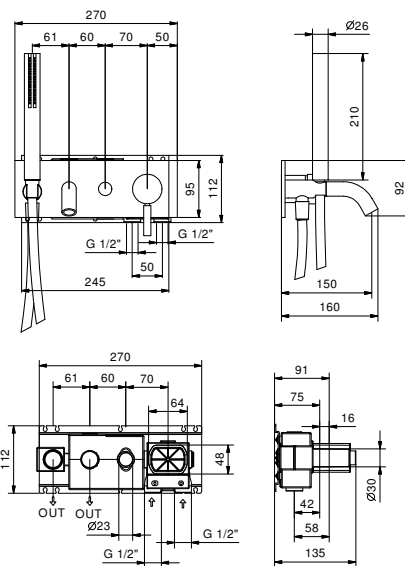

**Acier Brossé 50 93 E320B**

**Pièce Partie à encastrer**

22 00 D020A

**Mitigeur bain-douche à encastrer**

- entraxe bec 20 cm
- Manette CYLINDRIQUE avec TIGE
- inverseur automatique **2 sorties**
- douchette SUN
- prise d'eau avec support douchette
- flexible PVC 150 cm
- entrées en 1/2"
- isolation acoustique