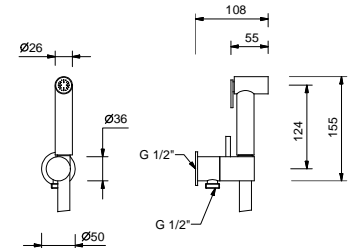

BIDET : becs

**Z345**

**Bec de bidet**

- entraxe bec 11,8 cm
- limiteur de débit 5 l/min à 3 bar
- entrée en 1/2"

Chromé	50 02 Z345
Noir Mat	50 13 Z345
Blanc Mat	50 29 Z345
Matt Gun Metal PVD	50 P5 Z345
Matt British Gold PVD	50 P6 Z345
Matt Copper PVD	50 P9 Z345
Deep Black PVD	50 S1 Z345
Pure Brass PVD	50 Q7 Z345
Raw Metal PVD	50 Q8 Z345