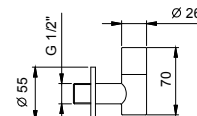

8364

Paire de filtres

- avec robinet d'arrêt
- filtre (possibilité d'inspection)
- entrée en 1/2"

N.B. liste complète des finitions dans la section Articles Divers à la fin du Tarif

Chromé	91 02 8364
Noir Mat	91 13 8364
Blanc Mat	91 29 8364
Matt Gun Metal PVD	91 P5 8364
Matt British Gold PVD	91 P6 8364
Matt Copper PVD	91 P9 8364
Deep Black PVD	91 S1 8364
Pure Brass PVD	91 Q7 8364
Raw Metal PVD	91 Q8 8364

Acier Brossé **91 93 8364**

8402

Plaque de déclenchement pour réservoir

- Matériel de base : acier
- boutons en relief
- avec boutons ronds
- compatible avec GEBERIT SIGMA8, SIGMA12
- sans fixations visibles

N.B. liste complète des finitions dans la section Articles Divers à la fin du Tarif

Acier Brillant	91 38 8402
Noir Mat	91 13 8402
Blanc Mat	91 29 8402
Matt Gun Metal PVD	91 P5 8402
Matt British Gold PVD	91 P6 8402
Matt Copper PVD	91 P9 8402
Deep Black PVD	91 S1 8402
Pure Brass PVD	91 Q7 8402
Raw Metal PVD	91 Q8 8402

Acier Brossé **91 93 8402**

8403

Plaque de déclenchement pour réservoir

- Matériel de base : acier
- boutons à fleur
- avec boutons carrés
- compatible avec GEBERIT SIGMA8, SIGMA12
- sans fixations visibles

N.B. liste complète des finitions dans la section Articles Divers à la fin du Tarif

Acier Brillant	91 38 8403
Noir Mat	91 13 8403
Blanc Mat	91 29 8403
Matt Gun Metal PVD	91 P5 8403
Matt British Gold PVD	91 P6 8403
Deep Black PVD	91 S1 8403
Pure Brass PVD	91 Q7 8403
Raw Metal PVD	91 Q8 8403

Acier Brossé **91 93 8403**