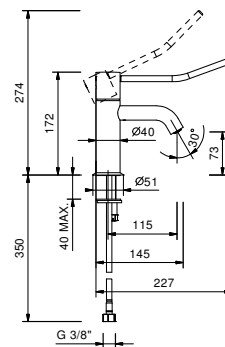

G604WF
lead $\emptyset$ free

Mitigeur lavabo monotrou

- entraxe bec 11,5 cm
- levier rallongé
- limiteur de débit 5 l/min à 3 bar
- flexibles d'alimentation
- SANS VIDAGE

Chromé 50 02 G604WF

Acier Brossé 50 93 G604WF

1804WF

Mitigeur lavabo monotrou - EX CAFE'

- entraxe bec 13 cm
- manette
- bec orientable
- limiteur de débit 5 l/min à 3 bar
- flexibles d'alimentation
- SANS VIDAGE