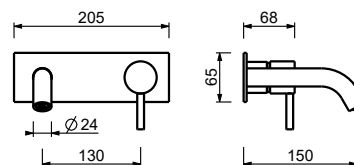

Partie externe

Chromé	50 02 E810B
Noir Mat	50 13 E810B
Blanc Mat	50 29 E810B
Matt Gun Metal PVD	50 P5 E810B
Matt British Gold PVD	50 P6 E810B
Matt Copper PVD	50 P9 E810B
Deep Black PVD	50 S1 E810B
Pure Brass PVD	50 Q7 E810B
Raw Metal PVD	50 Q8 E810B