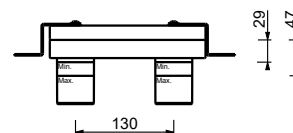

Pièce Partie à encastrer

44 00 M011A