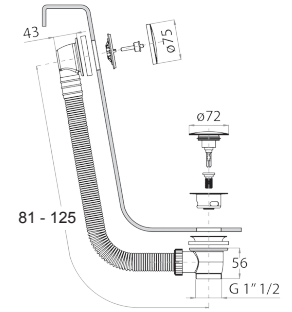

W001

Vidage pour baignoire

- avec manette
- AVEC VIDAGE

N.B. liste complète des finitions dans la section Articles Divers à la fin du Tarif

Chromé	91 02 W001
Noir Mat	91 13 W001
Blanc Mat	91 29 W001
Matt Gun Metal PVD	91 P5 W001
Matt British Gold PVD	91 P6 W001
Matt Copper PVD	91 P9 W001
Deep Black PVD	91 S1 W001

Acier Brossé 91 93 W001

W002

Vidage pour baignoire

- avec manette
- alimentation d'eau par trop-plein
- AVEC VIDAGE

N.B. liste complète des finitions dans la section Articles Divers à la fin du Tarif

Chromé	91 02 W002
Noir Mat	91 13 W002
Blanc Mat	91 29 W002
Matt Gun Metal PVD	91 P5 W002
Matt British Gold PVD	91 P6 W002
Matt Copper PVD	91 P9 W002
Deep Black PVD	91 S1 W002

Acier Brossé 91 93 W002

9325

Plaque pour bain-douche sur gorge

- cabochons couvre vis
- plaque de fixation
- sans plaque de finition

N.B. compléter avec un revêtement qui permet l'inspection

Chromé 91 02 9325

9670

Plaque pour bain-douche sur gorge

- cabochons couvre vis
- plaque de fixation
- sans plaque de finition

N.B. compléter avec un revêtement qui permet l'inspection

Chromé 91 02 9670