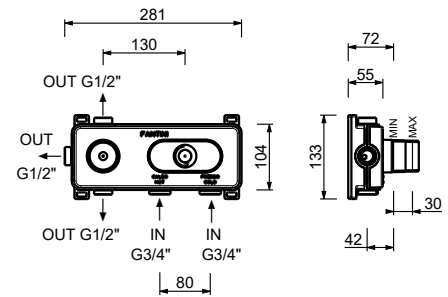

D373A

Pièce Partie à encastrer

19 00 D373A