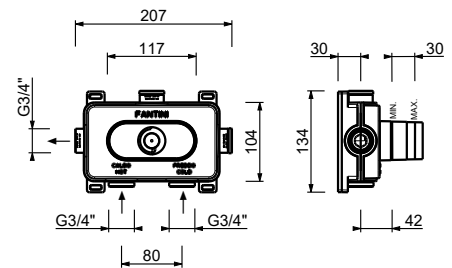

D400A

Piece Partie à encastrer

19 00 D400A