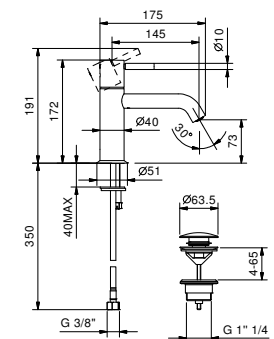

E803F
lead $\emptyset$ free

Mitigeur lavabo bec rallongé

- entraxe bec 14,5 cm
- Manette CYLINDRIQUE avec TIGE
- limiteur de débit 5 l/min à 3 bar
- flexibles d'alimentation
- AVEC VIDAGE clapet à pression

Chromé	50 02 E803F
Noir Mat	50 13 E803F
Blanc Mat	50 29 E803F
Matt Gun Metal PVD	50 P5 E803F
Matt British Gold PVD	50 P6 E803F
Matt Copper PVD	50 P9 E803F
Deep Black PVD	50 S1 E803F
Pure Brass PVD	50 Q7 E803F
Raw Metal PVD	50 Q8 E803F

Acier Brossé   **50 93 E803F**