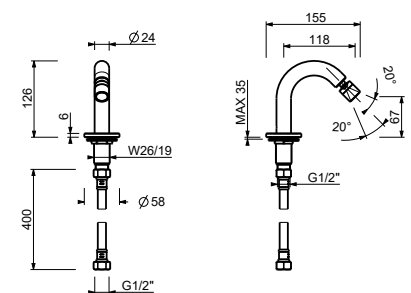

BIDET : becs

Z345

Bec de bidet

- entraxe bec 11,8 cm
- limiteur de débit 5 l/min à 3 bar
- entrée en 1/2"

Chromé	50 02 Z345
Noir Mat	50 13 Z345
Blanc Mat	50 29 Z345
Matt Gun Metal PVD	50 P5 Z345
Matt British Gold PVD	50 P6 Z345
Matt Copper PVD	50 P9 Z345
Deep Black PVD	50 S1 Z345
Pure Brass PVD	50 Q7 Z345
Raw Metal PVD	50 Q8 Z345

Acier Brossé 50 93 Z345