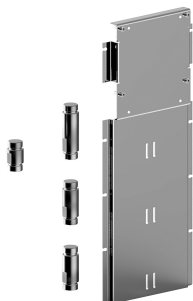

W214

Optionnel : Système "Easy Fix"

Plaques et connexions :

- pour montage horizontal ou vertical facilité pour thermostatiques
- pour montage D400A / D391A (3 PCS) - **3 sorties**