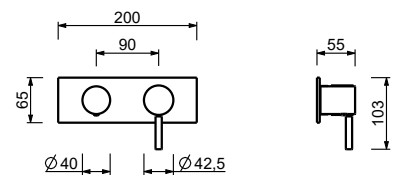

G483B

Partie externe

Chromé	50 02 G483B
Noir Mat	50 13 G483B
Blanc Mat	50 29 G483B
Matt Gun Metal PVD	50 P5 G483B
Matt British Gold PVD	50 P6 G483B
Matt Copper PVD	50 P9 G483B
Deep Black PVD	50 S1 G483B
Pure Brass PVD	50 Q7 G483B
Raw Metal PVD	50 Q8 G483B