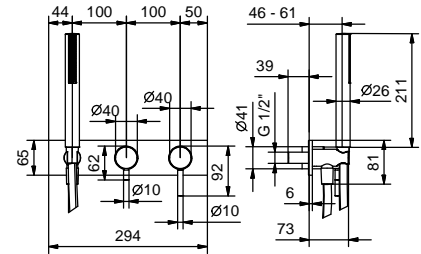

Mitigeur douche à encastrer

- manettes
- inverseur **2 sorties** à rotation
- douchette SUN
- prise d'eau avec support douchette
- flexible PVC 150 cm
- entrées en 1/2"

N.B. douchette FIT dans les finitions PVD et 93

E884B

Partie externe

Chromé	50 02 E884B
Noir Mat	50 13 E884B
Blanc Mat	50 29 E884B
Matt Gun Metal PVD	50 P5 E884B
Matt British Gold PVD	50 P6 E884B
Matt Copper PVD	50 P9 E884B
Deep Black PVD	50 S1 E884B
Pure Brass PVD	50 Q7 E884B
Raw Metal PVD	50 Q8 E884B

Acier Brossé   **50 93 E884B**