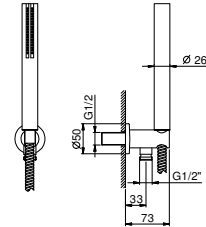

**Acier Brossé** **86 93 9237**

**OPTIONNEL: Partie encastrée pour placoplâtre**

**W046** 91 00 W046

8051

**Combiné de douche**

- douchette SUN
- prise d'eau avec support douchette
- rosace rond
- flexible PVC 150 cm
- entrée en 1/2"