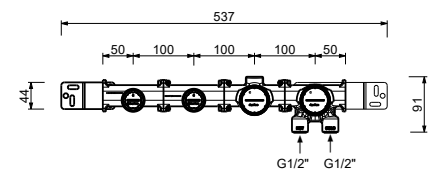

Mitigeur bain-douche à encastrer

- entraxe bec 20 cm
- manette
- inverseur **2 sorties** à rotation
- douchette SUN
- prise d'eau avec support douchette
- flexible PVC 150 cm
- entrées en 1/2"

N.B. douchette FIT dans les finitions PVD et 93

E821B

Partie externe

Chromé	50 02 E821B
Noir Mat	50 13 E821B
Blanc Mat	50 29 E821B
Matt Gun Metal PVD	50 P5 E821B
Matt British Gold PVD	50 P6 E821B
Matt Copper PVD	50 P9 E821B
Deep Black PVD	50 S1 E821B
Pure Brass PVD	50 Q7 E821B
Raw Metal PVD	50 Q8 E821B

Acier Brossé **50 93 E821B**

R021A

Piece Partie à encastrer

44 00 R021A