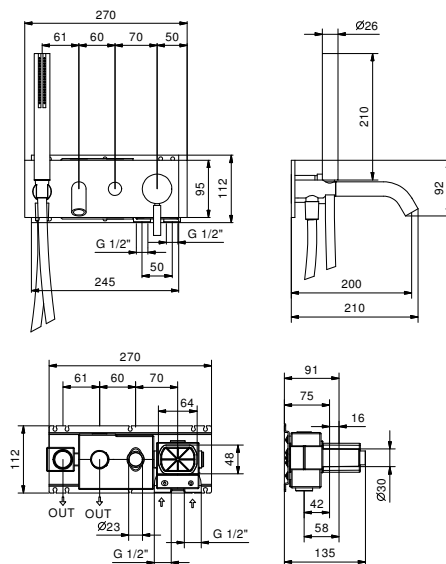

Edelstahl gebürstet 50 93 E321B

UP-Teil

22 00 D020A