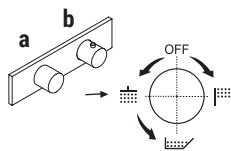

Technische Hinweise

Die Serie NOSTROMO wird grundsätzlich MIT GRIFF geliefert.

Wasch- und Bidet-Mischer sind mit einem **Perlator** bis zu 5 l/min ausgestattet.

BOHRLÖCHER FÜR ARMATUREN IN WASCHTISCHEN:

- Einloch-Waschtisch und Bidetmischer.

Der Duschthermostat 3/4" steht zur Verfügung:

- Art. G531B+D331A - 1 Ausgang
- Art. G572B+D372A - 2 Ausgänge
- Art. G573B+D373A - 3 Ausgänge

BEISPIEL:

Art. G573B+D373A

- a) Drehumsteller mit Absperrung - Ausgehend von der Mittelstellung aktivieren Sie durch Drehen nach rechts den 1. Ausgang. Durch Drehen nach links aktivieren Sie den 2. und in der Folge den 3. Ausgang.
- b) Temperatureinstellung

Basismaterial: MESSING

Oberflächen:

- 02 Chrom
- 13 Schwarz Matt (RAL 9005)
- 29 Weiss Matt (RAL 9016)
- P5 Matt Gun Metal PVD
- P6 Matt British Gold PVD
- P9 Matt Copper PVD
- S1 Deep Black PVD
- Q7 Pure Brass PVD
- Q8 Raw Metal PVD

Basismaterial: Edelstahl AISI 316/316 L

Oberfläche:

- 93 Edelstahl gebürstet

* Ersatzteile, Zubehöre, verschiedene Artikel und Verlängerungen können in bestimmten Preislistenanteilen eingesehen werden