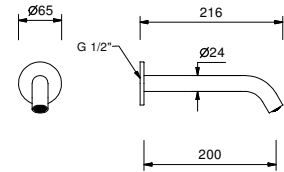

8430
lead $\emptyset$ free

Waschbeckenwandeinlauf

- Achsabstand Auslauf 20 cm
- Wasserdurchflussbegrenzer auf 5 l/min bei 3 bar
- 1/2" Eingang

Chrom	50 02 8430
Schwarz matt	50 13 8430
Weiß matt	50 29 8430
Matt Gun Metal PVD	50 P5 8430
Matt British Gold PVD	50 P6 8430
Matt Copper PVD	50 P9 8430
Deep Black PVD	50 S1 8430
Pure Brass PVD	50 Q7 8430
Raw Metal PVD	50 Q8 8430

Edelstahl gebürstet   **50 93 8430**