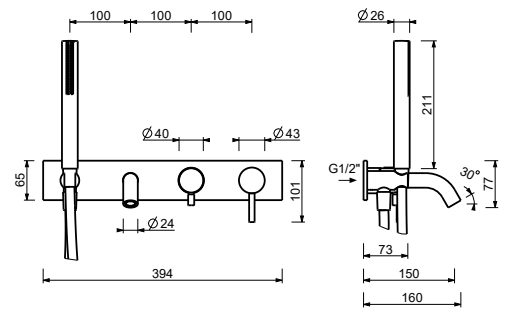

UP-Wannenmischer

- Achsabstand Auslauf 15 cm
- Griff
- Drehumsteller **2-Wege**
- Handbrause SUN
- Wandbogen mit Brausehalter
- Schlauch PVC 150 cm
- 1/2" Eingänge

Hinweis: Handbrause FIT in PVD- und 93 Ausführung

E820B

AP-Teil

Chrom	50 02 E820B
Schwarz matt	50 13 E820B
Weiß matt	50 29 E820B
Matt Gun Metal PVD	50 P5 E820B
Matt British Gold PVD	50 P6 E820B
Matt Copper PVD	50 P9 E820B
Deep Black PVD	50 S1 E820B
Pure Brass PVD	50 Q7 E820B
Raw Metal PVD	50 Q8 E820B

Edelstahl gebürstet   **50 93 E820B**