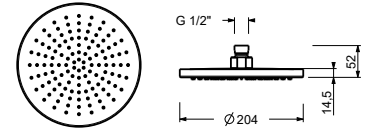

8136

Regenkopfbrause

- Ø 20 cm
- Basismaterial: Messing
- Basismaterial: Edelstahl
- Wasserdurchflussbegrenzer auf 12 l/min bei 3 bar
- Antikalksystem
- 1/2" Eingang
- Rückflussverhinderer

Hinweis: Nötige Bedingungen für korrektes Funktionieren:
Mindestzufuhr: 10 l/min

Chrom	86 02 8136
Schwarz matt	86 13 8136
Weiß matt	86 29 8136
Matt Gun Metal PVD	86 P5 8136
Matt British Gold PVD	86 P6 8136
Matt Copper PVD	86 P9 8136
Deep Black PVD	86 S1 8136
Pure Brass PVD	86 Q7 8136
Raw Metal PVD	86 Q8 8136

Edelstahl gebürstet   **86 93 8136**