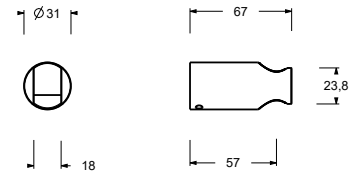

Q133

Handbrausehalter

- mit Schlauchhalterung und Kegelschraube
- Basismaterial: Messing

Chrom	90 02 Q133
Schwarz matt	90 13 Q133
Weiß matt	90 29 Q133
Matt Gun Metal PVD	90 P5 Q133
Matt British Gold PVD	90 P6 Q133
Matt Copper PVD	90 P9 Q133
Deep Black PVD	90 S1 Q133
Pure Brass PVD	90 Q7 Q133
Raw Metal PVD	90 Q8 Q133

0992

Handbrausehalter verstellbar

- mit Schlauchhalterung und Kegelschraube

Chrom	90 02 0992