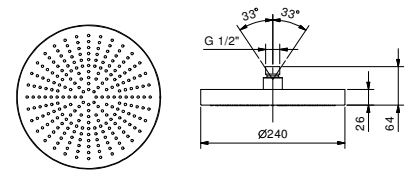

8083

Regenkopfbrause

- Ø 24 cm
- Basismaterial: Edelstahl
- Wasserdurchflussbegrenzer auf 12 l/min bei 3 bar
- Antikalksystem
- 1/2" Eingang
- Rückflussverhinderer

Hinweis: Nötige Bedingungen für korrektes Funktionieren:
Mindestzufuhr: 10 l/min

Chrom	86 02 8083
Schwarz matt	86 13 8083
Weiß matt	86 29 8083
Matt Gun Metal PVD	86 P5 8083
Matt British Gold PVD	86 P6 8083
Matt Copper PVD	86 P9 8083
Deep Black PVD	86 S1 8083
Pure Brass PVD	86 Q7 8083
Raw Metal PVD	86 Q8 8083

Edelstahl gebürstet   **86 93 8083**