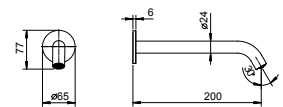

Edelstahl gebürstet 50 93 8433

Z334

Wannen-Wand-Auslauf

- Achsabstand Auslauf 25 cm
- 1/2" Eingang

Chrom	50 02 Z334
Schwarz matt	50 13 Z334
Weiß matt	50 29 Z334
Matt Gun Metal PVD	50 P5 Z334
Matt British Gold PVD	50 P6 Z334
Matt Copper PVD	50 P9 Z334
Deep Black PVD	50 S1 Z334
Pure Brass PVD	50 Q7 Z334
Raw Metal PVD	50 Q8 Z334