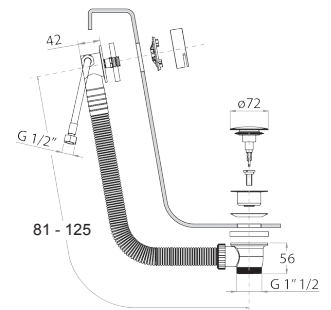

W001

Wannenablauf

- mit Griff
- MIT ABLAUF

Hinweis: vollständige Liste der Oberflächen bei dem Abschnitt Zubehör am Ende der Preisliste

Chrom	91 02 W001
Schwarz matt	91 13 W001
Weiß matt	91 29 W001
Matt Gun Metal PVD	91 P5 W001
Matt British Gold PVD	91 P6 W001
Matt Copper PVD	91 P9 W001
Deep Black PVD	91 S1 W001

Edelstahl gebürstet 91 93 W001

W002

Wannenablauf

- mit Griff
- Badewannengarnitur mit Überlauf
- MIT ABLAUF

Hinweis: vollständige Liste der Oberflächen bei dem Abschnitt Zubehör am Ende der Preisliste

Chrom	91 02 W002
Schwarz matt	91 13 W002
Weiß matt	91 29 W002
Matt Gun Metal PVD	91 P5 W002
Matt British Gold PVD	91 P6 W002
Matt Copper PVD	91 P9 W002
Deep Black PVD	91 S1 W002

Edelstahl gebürstet 91 93 W002

9325

Montageplatte für Wannenrandmischer

- Zierkappen
- Montageplatte
- ohne Abdeckplatte

Hinweis: Endmontage mit Revisionsabdeckmaterial

Chrom 91 02 9325

9670

Montageplatte für Wannenrandmischer

- Zierkappen
- Montageplatte
- ohne Abdeckplatte

Hinweis: Endmontage mit Revisionsabdeckmaterial

Chrom 91 02 9670