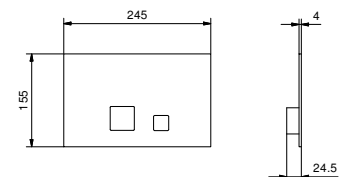

8364

Paar Eckventile

- mit Absperrventil
- leicht zu reinigende Filter
- 1/2" Eingang

Hinweis: vollständige Liste der Oberflächen bei dem Abschnitt Zubehör am Ende der Preisliste

Chrom	91 02 8364
Schwarz matt	91 13 8364
Weiß matt	91 29 8364
Matt Gun Metal PVD	91 P5 8364
Matt British Gold PVD	91 P6 8364
Matt Copper PVD	91 P9 8364
Deep Black PVD	91 S1 8364
Pure Brass PVD	91 Q7 8364
Raw Metal PVD	91 Q8 8364

Edelstahl gebürstet 91 93 8364

8402

Betätigungsplatte

- Basismaterial: Edelstahl
- Reliefknöpfen
- mit rundem Druckknopf
- kompatibel mit GEBERIT SIGMA8, SIGMA12
- ohne sichtbarer Befestigung

Hinweis: vollständige Liste der Oberflächen bei dem Abschnitt Zubehör am Ende der Preisliste

Edelstahl poliert	91 38 8402
Schwarz matt	91 13 8402
Weiß matt	91 29 8402
Matt Gun Metal PVD	91 P5 8402
Matt British Gold PVD	91 P6 8402
Matt Copper PVD	91 P9 8402
Deep Black PVD	91 S1 8402
Pure Brass PVD	91 Q7 8402
Raw Metal PVD	91 Q8 8402

Edelstahl gebürstet 91 93 8402

8403

Betätigungsplatte

- Basismaterial: Edelstahl
- flächenbündig
- mit quadratischem Druckknopf
- kompatibel mit GEBERIT SIGMA8, SIGMA12
- ohne sichtbarer Befestigung

Hinweis: vollständige Liste der Oberflächen bei dem Abschnitt Zubehör am Ende der Preisliste

Edelstahl poliert	91 38 8403
Schwarz matt	91 13 8403
Weiß matt	91 29 8403
Matt Gun Metal PVD	91 P5 8403
Matt British Gold PVD	91 P6 8403
Deep Black PVD	91 S1 8403
Pure Brass PVD	91 Q7 8403
Raw Metal PVD	91 Q8 8403

Edelstahl gebürstet 91 93 8403