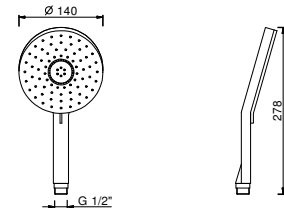

Chrom	90 02 9890

8145

Brausestange

- Länge 60cm
- Schlauch PVC 150 cm
- verstellbarer Brausehalter
- ohne Wandbogen
- ohne Handbrause