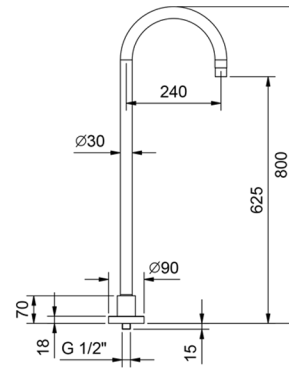

9350

Bodenwannenstandeinlauf

- Achsabstand Auslauf 24 cm
- 1/2" Eingang

Chrom	50 02 9350
Schwarz matt	50 13 9350
Weiß matt	50 29 9350
Matt Gun Metal PVD	50 P5 9350
Matt British Gold PVD	50 P6 9350
Matt Copper PVD	50 P9 9350
Deep Black PVD	50 S1 9350
Pure Brass PVD	50 Q7 9350
Raw Metal PVD	50 Q8 9350

Edelstahl gebürstet   **50 93 9350**