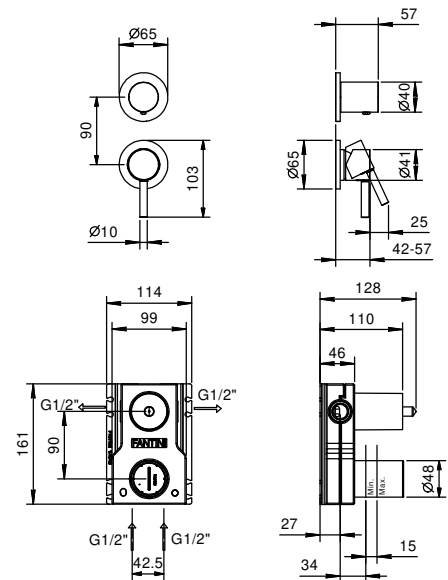

UP-Brausemischer

- Griffe
- mit Rosette
- Drehumsteller **2-Wege**
- 1/2" Eingänge
- Schallschutz
- nur für vertikale Montage

G481B

AP-Teil

Chrom	50 02 G481B
Schwarz matt	50 13 G481B
Weiß matt	50 29 G481B
Matt Gun Metal PVD	50 P5 G481B
Matt British Gold PVD	50 P6 G481B
Matt Copper PVD	50 P9 G481B
Deep Black PVD	50 S1 G481B
Pure Brass PVD	50 Q7 G481B
Raw Metal PVD	50 Q8 G481B

Edelstahl gebürstet 50 93 G481B

UP-Teil

44 00 M585A

M585A