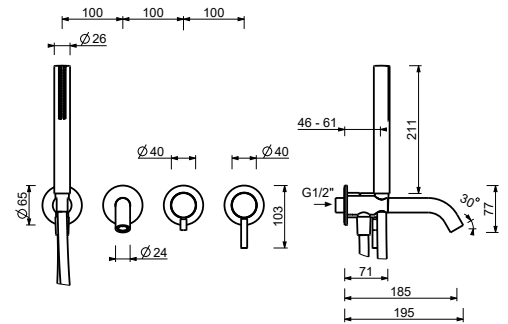

UP-Wannenmischer

- Achsabstand Auslauf 20 cm
- Griff
- Drehumsteller **2-Wege**
- Handbrause SUN
- Wandbogen mit Brausehalter
- Schlauch PVC 150 cm
- 1/2" Eingänge

Hinweis: Handbrause FIT in PVD- und 93 Ausführung

M721B

AP-Teil

Chrom	50 02 M721B
Schwarz matt	50 13 M721B
Weiß matt	50 29 M721B
Matt Gun Metal PVD	50 P5 M721B
Matt British Gold PVD	50 P6 M721B
Matt Copper PVD	50 P9 M721B
Deep Black PVD	50 S1 M721B
Pure Brass PVD	50 Q7 M721B
Raw Metal PVD	50 Q8 M721B

Edelstahl gebürstet   **50 93 M721B**