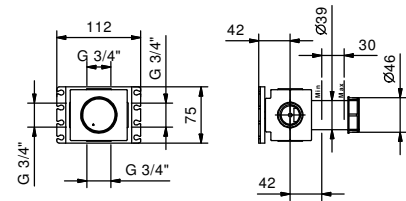

D391A

UP-Teil

19 00 D391A