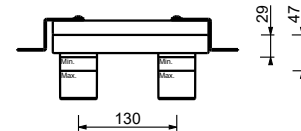

M011A

Edelstahl gebürstet 50 93 E809B

UP-Teil

44 00 M011A

lead \varnothing free

Wandwaschtischmischer

- Achsabstand Auslauf 15 cm
- ZYLINDRISCHER Griff mit HEBEL
- mit Abdeckplatte
- Wasserdurchflussbegrenzer auf 5 l/min bei 3 bar
- 1/2" Eingänge
- OHNE ABLAUF