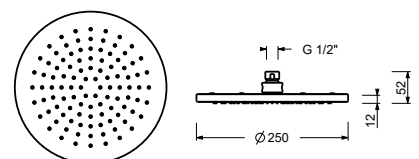

Regenkopfbrause

- Ø 25 cm
- Basismaterial: Edelstahl
- Wasserdurchflussbegrenzer auf 12 l/min bei 3 bar
- Antikalksystem
- 1/2" Eingang
- Rückflussverhinderer

Hinweis: Nötige Bedingungen für korrektes Funktionieren:
Mindestzufuhr: 10 l/min

Chrom	86 02 8146
Schwarz matt	86 13 8146
Weiß matt	86 29 8146
Matt Gun Metal PVD	86 P5 8146
Matt British Gold PVD	86 P6 8146
Matt Copper PVD	86 P9 8146
Deep Black PVD	86 S1 8146

Edelstahl gebürstet   **86 93 8146**