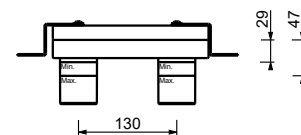

M011A

Edelstahl gebürstet 50 93 E810B

UP-Teil

44 00 M011A

lead \varnothing free

Wandwaschtischmischer

- Achsabstand Auslauf 20 cm
- ZYLINDRISCHER Griff mit HEBEL
- mit Rosette
- Wasserdurchflussbegrenzer auf 5 l/min bei 3 bar
- 1/2" Eingänge
- OHNE ABLAUF