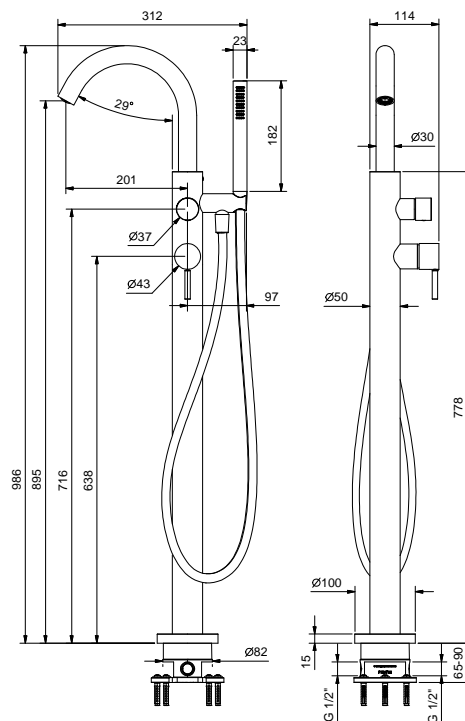

Bodenstand-Wannenmischer

- Achsabstand Auslauf 20,1 cm
- Griff
- Griff (Auf / Zu) mit Mengen- und Temperaturregelung
- Handbrause FIT
- Handbrausehalter
- Schlauch PVC 150 cm
- 1/2" Eingänge
- auf Fuß

E880B

AP-Teil

Chrom	50 02 E880B
Schwarz matt	50 13 E880B
Weiß matt	50 29 E880B
Matt Gun Metal PVD	50 P5 E880B
Matt British Gold PVD	50 P6 E880B
Matt Copper PVD	50 P9 E880B
Deep Black PVD	50 S1 E880B
Pure Brass PVD	50 Q7 E880B
Raw Metal PVD	50 Q8 E880B

Edelstahl gebürstet   **50 93 E880B**