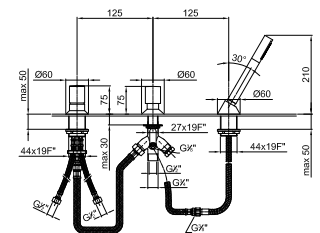

Wannenrandmischer

- Griffe
- 3-Loch
- ohne Auslauf
- Umsteller mit Drucktaste **2-Wege**
- Handbrause SUN
- Schlauch 150 cm
- 1/2" Eingänge
- Versorgungsleitung/schläuche

Hinweis: Handbrause FIT in Ausführung PVD