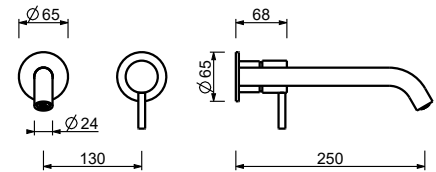

lead $\varnothing$ free

Wandwaschtischmischer

- Achsabstand Auslauf 25 cm
- ZYLINDRISCHER Griff mit HEBEL
- mit Rosette
- Wasserdurchflussbegrenzer auf 5 l/min bei 3 bar
- 1/2" Eingänge
- OHNE ABLAUF

E812B

AP-Teil

Chrom	50 02 E812B
Schwarz matt	50 13 E812B
Weiß matt	50 29 E812B
Matt Gun Metal PVD	50 P5 E812B
Matt British Gold PVD	50 P6 E812B
Matt Copper PVD	50 P9 E812B
Deep Black PVD	50 S1 E812B
Pure Brass PVD	50 Q7 E812B
Raw Metal PVD	50 Q8 E812B