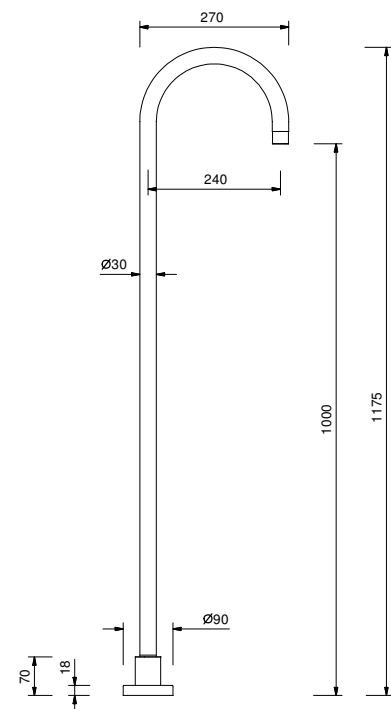

9561

Waschbeckenstandeinlauf

- Achsabstand Auslauf 24 cm
- 1/2" Eingang

Chrom	50 02 9561
Schwarz matt	50 13 9561
Weiß matt	50 29 9561
Matt Gun Metal PVD	50 P5 9561
Matt British Gold PVD	50 P6 9561
Matt Copper PVD	50 P9 9561
Deep Black PVD	50 S1 9561
Pure Brass PVD	50 Q7 9561
Raw Metal PVD	50 Q8 9561

Edelstahl gebürstet   **50 93 9561**