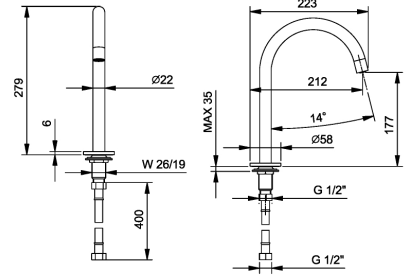

8436
lead∅free

Waschbeckenstandeinlauf

- H. 27,9 cm
- Achsabstand Auslauf 18,3 cm
- Wasserdurchflussbegrenzer auf 5 l/min bei 3 bar
- 1/2" Eingang

Chrom	24 02 8436
Schwarz matt	24 13 8436
Weiß matt	24 29 8436
Matt Gun Metal PVD	24 P5 8436
Matt British Gold PVD	24 P6 8436
Matt Copper PVD	24 P9 8436
Deep Black PVD	24 S1 8436
Pure Brass PVD	24 Q7 8436
Raw Metal PVD	24 Q8 8436

Edelstahl gebürstet 24 93 8436