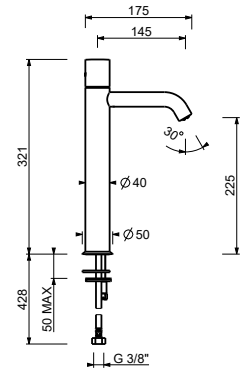

Edelstahl gebürstet 50 93 E906WF

E806WF
lead \emptyset free

1-Loch-Waschtischmischer hoch

- Achsabstand Auslauf 14,5 cm
- ZYLINDRISCHER Griff mit HEBEL
- Wasserdurchflussbegrenzer auf 5 l/min bei 3 bar
- Versorgungsleitung/schläuche
- OHNE ABLAUF