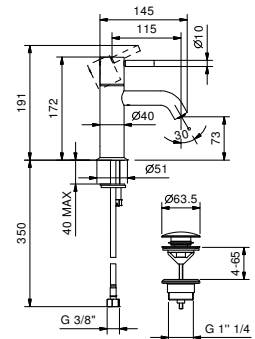

E804F
lead∅free

1-Loch-Waschtischmischer

- Achsabstand Auslauf 11,5 cm
- ZYLINDRISCHER Griff mit HEBEL
- Wasserdurchflussbegrenzer auf 5 l/min bei 3 bar
- Versorgungsleitung/schläuche
- ABLAUF mit Druckverschluss

Chrom	50 02 E804F
Schwarz matt	50 13 E804F
Weiß matt	50 29 E804F
Matt Gun Metal PVD	50 P5 E804F
Matt British Gold PVD	50 P6 E804F
Matt Copper PVD	50 P9 E804F
Deep Black PVD	50 S1 E804F
Pure Brass PVD	50 Q7 E804F
Raw Metal PVD	50 Q8 E804F

Edelstahl gebürstet 50 93 E804F