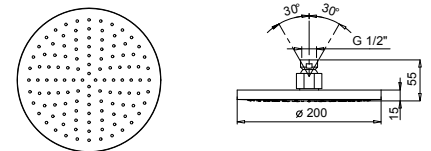

Regenkopfbrause

- Ø 20 cm
- Basismaterial: Messing
- Wasserdurchflussbegrenzer auf 12 l/min bei 3 bar
- Antikalksystem
- 1/2" Eingang
- Rückflussverhinderer

Hinweis: Nötige Bedingungen für korrektes Funktionieren:
Mindestzufuhr: 10 l/min

Chrom	86 02 9230
Schwarz matt	86 13 9230
Weiß matt	86 29 9230