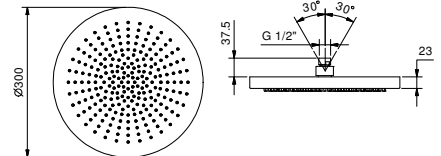

K073

Regenkopfbrause

- ACQUAFIT
- Wasserfunktionen:
  - Funktion 1: 240 Antikalk-Düsen, Konzentrierter Regen in der Mitte
- Ø 30 cm
- Basismaterial: Edelstahl
- Rückflussverhinderer
- Wasserdurchflussbegrenzer auf 14 l/min bei 3 bar
- Antikalksystem
- 1/2" Eingang

Hinweis: Nötige Bedingungen für korrektes Funktionieren: Mindestzufuhr: 12 l/min

Edelstahl poliert	79 38 K073
Schwarz matt	79 13 K073
Weiß matt	79 29 K073
Matt Gun Metal PVD	79 P5 K073
Matt British Gold PVD	79 P6 K073
Matt Copper PVD	79 P9 K073
Deep Black PVD	79 S1 K073
Pure Brass PVD	79 Q7 K073
Raw Metal PVD	79 Q8 K073

Edelstahl gebürstet 79 93 K073

8084

Regenkopfbrause

- Ø 36 cm
- Basismaterial: Edelstahl
- Antikalksystem
- 1/2" Eingang
- Rückflussverhinderer

**Hinweis: Nötige Bedingungen für korrektes Funktionieren:
 Mindestzufuhr: 15 l/m**