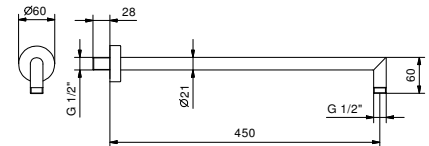

8011

Brausearm

- Länge 45 cm
- runde Rosette
- Wandmontage
- 1/2" Eingang

Chrom	86 02 8011
Schwarz matt	86 13 8011
Weiß matt	86 29 8011
Matt Gun Metal PVD	86 P5 8011
Matt British Gold PVD	86 P6 8011
Matt Copper PVD	86 P9 8011
Deep Black PVD	86 S1 8011

Edelstahl gebürstet 86 93 8011

OPTIONAL: UP-Teil für Gipskarton

W046 91 00 W046