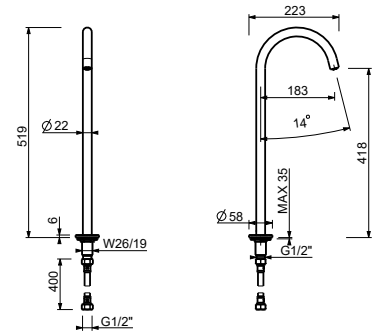

Z346

Waschbeckenstandeinlauf

- H. 51,9 cm
- Achsabstand Auslauf 18,3 cm
- Wasserdurchflussbegrenzer auf 5 l/min bei 3 bar
- 1/2" Eingang

Chrom	50 02 Z346
Schwarz matt	50 13 Z346
Weiß matt	50 29 Z346
Matt Gun Metal PVD	50 P5 Z346
Matt British Gold PVD	50 P6 Z346
Matt Copper PVD	50 P9 Z346
Deep Black PVD	50 S1 Z346
Pure Brass PVD	50 Q7 Z346
Raw Metal PVD	50 Q8 Z346

Edelstahl gebürstet 50 93 Z346