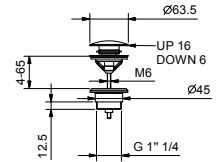

8434

Ablauf

- 1" 1/4
- Druckverschluss
- für Waschbecken ohne Überlaufloch
- für Waschbecken mit Überlaufloch
- Universell

Hinweis: vollständige Liste der Oberflächen bei dem Abschnitt Zubehör am Ende der Preisliste

Chrom	91 02 8434
Schwarz matt	91 13 8434
Weiß matt	91 29 8434
Matt Gun Metal PVD	91 P5 8434
Matt British Gold PVD	91 P6 8434
Matt Copper PVD	91 P9 8434
Deep Black PVD	91 S1 8434
Pure Brass PVD	91 Q7 8434
Raw Metal PVD	91 Q8 8434

Edelstahl gebürstet 91 93 8434