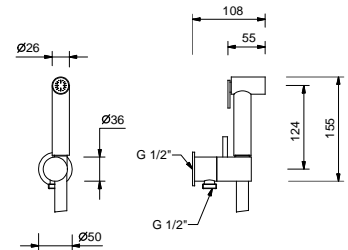

Chrom	91 02 8486
Schwarz matt	91 13 8486
Weiß matt	91 29 8486
Nickel PVD Gebürstet	91 92 8486
Matt Gun Metal PVD	91 P5 8486
Matt British Gold PVD	91 P6 8486
Matt Copper PVD	91 P9 8486
Deep Black PVD	91 S1 8486
Pure Brass PVD	91 Q7 8486
Raw Metal PVD	91 Q8 8486