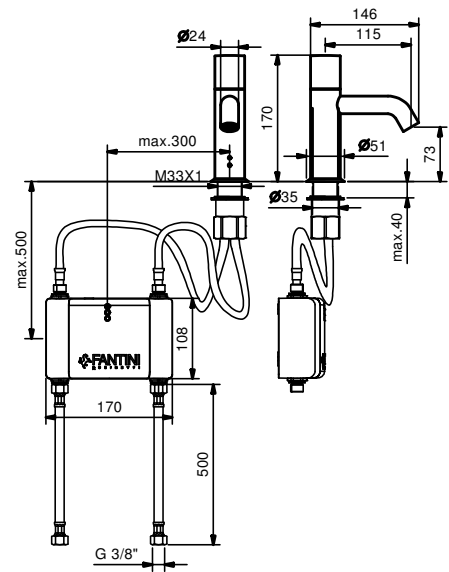

2504WF
lead∅free

1-Loch-Waschtischmischer elektronisch

- Achsabstand Auslauf 11,5 cm
- ZYLINDRISCHER Griff
- Progressivkartusche
- Wasserdurchflussbegrenzer auf 5 l/min bei 3 bar
- mit Alkaliebatterie (4x1,5 Type AA)
- Versorgungsleitung/schläuche
- OHNE ABLAUF