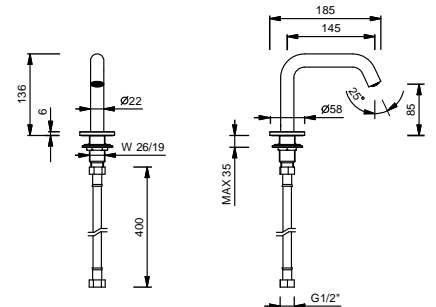

8496
lead∅free

Waschbeckenstandeinlauf

- H. 13,6 cm
- Achsabstand Auslauf 14,5 cm
- Wasserdurchflussbegrenzer auf 5 l/min bei 3 bar
- 1/2" Eingang

Chrom	24 02 8496
Schwarz matt	24 13 8496
Weiß matt	24 29 8496
Matt Gun Metal PVD	24 P5 8496
Matt British Gold PVD	24 P6 8496
Matt Copper PVD	24 P9 8496
Deep Black PVD	24 S1 8496
Pure Brass PVD	24 Q7 8496
Raw Metal PVD	24 Q8 8496

Edelstahl gebürstet 24 93 8496