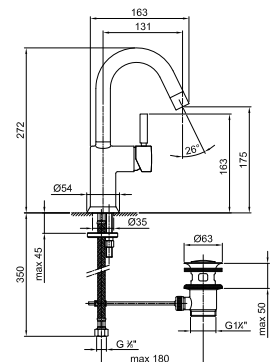

Chrom 42 02 1804WF

Matt Gun Metal PVD 42 P5 1804WF

Matt British Gold PVD 42 P6 1804WF

Matt Copper PVD 42 P9 1804WF

Deep Black PVD 42 S1 1804WF

1804F

1-Loch-Waschtischmischer - ALT CAFE'

- Achsabstand Auslauf 13 cm
- Griff
- Schwenkauslauf
- Wasserdurchflussbegrenzer auf 5 l/min bei 3 bar
- Versorgungsleitung/schläuche
- MIT ABLAUF