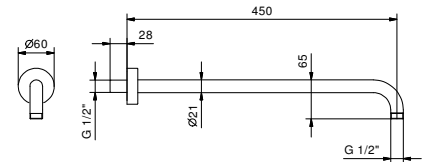

8028

Brausearm

- Länge 45 cm
- runde Rosette
- Wandmontage
- 1/2" Eingang

Chrom	86 02 8028
Schwarz matt	86 13 8028
Weiß matt	86 29 8028
Matt Gun Metal PVD	86 P5 8028
Matt British Gold PVD	86 P6 8028
Matt Copper PVD	86 P9 8028
Deep Black PVD	86 S1 8028
Pure Brass PVD	86 Q7 8028
Raw Metal PVD	86 Q8 8028

Edelstahl gebürstet 86 93 8028

OPTIONAL: UP-Teil für Gipskarton

W046 91 00 W046