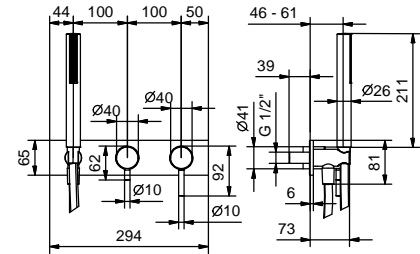

UP-Brausemischer

- Griffe
- Drehumsteller **2-Wege**
- Handbrause SUN
- Wandbogen mit Brausehalter
- Schlauch PVC 150 cm
- 1/2" Eingänge

Hinweis: Handbrause FIT in PVD- und 93 Ausführung

E884B

AP-Teil

Chrom	50 02 E884B
Schwarz matt	50 13 E884B
Weiß matt	50 29 E884B
Matt Gun Metal PVD	50 P5 E884B
Matt British Gold PVD	50 P6 E884B
Matt Copper PVD	50 P9 E884B
Deep Black PVD	50 S1 E884B
Pure Brass PVD	50 Q7 E884B
Raw Metal PVD	50 Q8 E884B

Edelstahl gebürstet 50 93 E884B