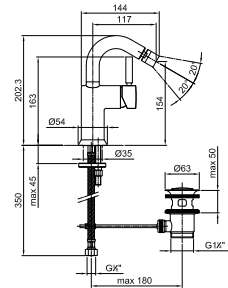

1808F

1-Loch-Bidetmischer - ALT CAFE'

- Achsabstand Auslauf 11,5 cm
- Griff
- Schwenkauslauf
- Wasserdurchflussbegrenzer auf 5 l/min bei 3 bar
- Perlator mit Gelenk
- Versorgungsleitung/schläuche
- MIT ABLAUF

Chrom	42 02 1808F
Matt Gun Metal PVD	42 P5 1808F
Matt British Gold PVD	42 P6 1808F
Matt Copper PVD	42 P9 1808F
Deep Black PVD	42 S1 1808F