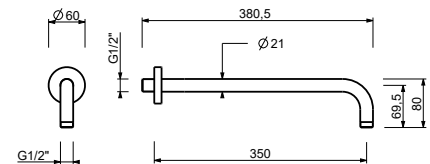

OPTIONAL: UP-Teil für Gipskarton

W046 91 00 W046