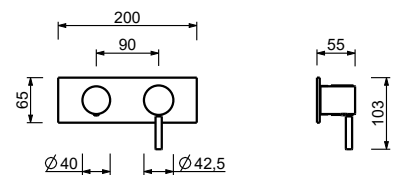

G483B

AP-Teil

Chrom	50 02 G483B
Schwarz matt	50 13 G483B
Weiß matt	50 29 G483B
Matt Gun Metal PVD	50 P5 G483B
Matt British Gold PVD	50 P6 G483B
Matt Copper PVD	50 P9 G483B
Deep Black PVD	50 S1 G483B
Pure Brass PVD	50 Q7 G483B
Raw Metal PVD	50 Q8 G483B