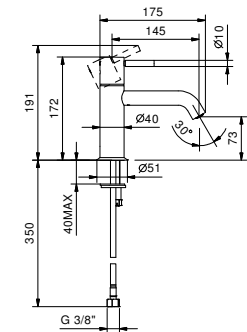

E803WF
lead∅free

1-Loch-Waschtischmischer mit verlängertem Auslauf

- Achsabstand Auslauf 14,5 cm
- ZYLINDRISCHER Griff mit HEBEL
- Wasserdurchflussbegrenzer auf 5 l/min bei 3 bar
- Versorgungsleitung/schläuche
- OHNE ABLAUF

Chrom	50 02 E803WF
Schwarz matt	50 13 E803WF
Weiß matt	50 29 E803WF
Matt Gun Metal PVD	50 P5 E803WF
Matt British Gold PVD	50 P6 E803WF
Matt Copper PVD	50 P9 E803WF
Deep Black PVD	50 S1 E803WF
Pure Brass PVD	50 Q7 E803WF
Raw Metal PVD	50 Q8 E803WF

Edelstahl gebürstet 50 93 E803WF