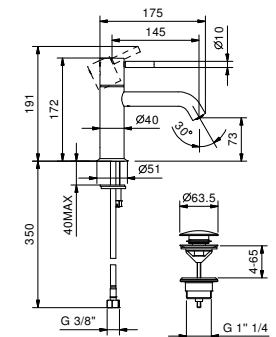

E803F
lead∅free

1-Loch-Waschtischmischer mit verlängertem Auslauf

- Achsabstand Auslauf 14,5 cm
- ZYLINDRISCHER Griff mit HEBEL
- Wasserdurchflussbegrenzer auf 5 l/min bei 3 bar
- Versorgungsleitung/schläuche
- ABLAUF mit Druckverschluss

Chrom	50 02 E803F
Schwarz matt	50 13 E803F
Weiß matt	50 29 E803F
Matt Gun Metal PVD	50 P5 E803F
Matt British Gold PVD	50 P6 E803F
Matt Copper PVD	50 P9 E803F
Deep Black PVD	50 S1 E803F
Pure Brass PVD	50 Q7 E803F
Raw Metal PVD	50 Q8 E803F

Edelstahl gebürstet 50 93 E803F