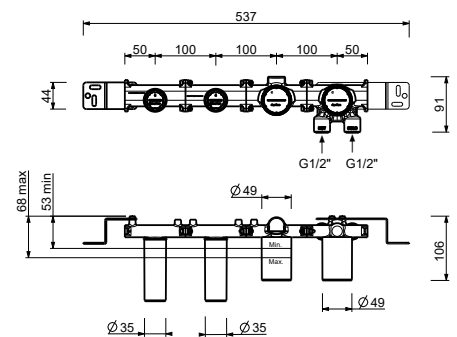

R021A

UP-Teil

44 00 R021A