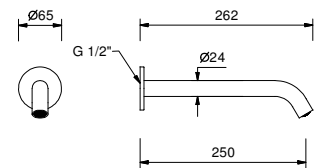

8431
lead $\emptyset$ free

Waschbeckenwandeinlauf

- Achsabstand Auslauf 25 cm
- Wasserdurchflussbegrenzer auf 5 l/min bei 3 bar
- 1/2" Eingang

Chrom	50 02 8431
Schwarz matt	50 13 8431
Weiß matt	50 29 8431
Matt Gun Metal PVD	50 P5 8431
Matt British Gold PVD	50 P6 8431
Matt Copper PVD	50 P9 8431
Deep Black PVD	50 S1 8431
Pure Brass PVD	50 Q7 8431
Raw Metal PVD	50 Q8 8431

Edelstahl gebürstet   **50 93 8431**