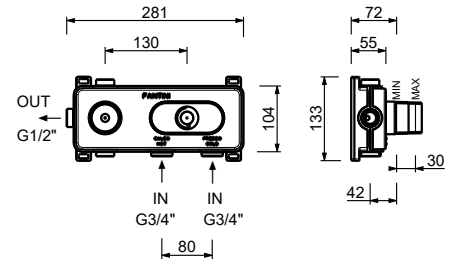

Edelstahl gebürstet **87 93 G531B**

D331A

UP-Teil

19 00 D331A

3/4" UP-Thermostatbrausemischer

- Griffe
- Drehumsteller **2-Wege** mit Absperrung
- nur für horizontale Montage
- 3/4" Eingänge

G572B

AP-Teil