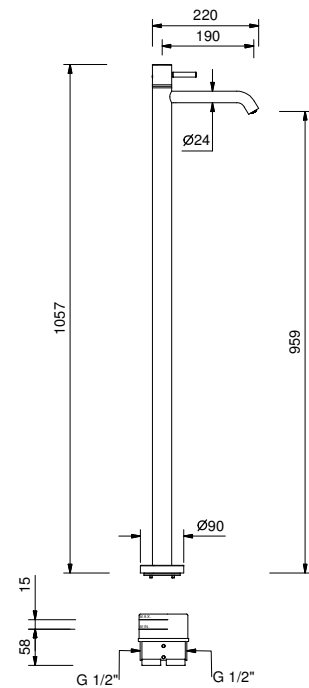

UP-Teil

19 00 3336A