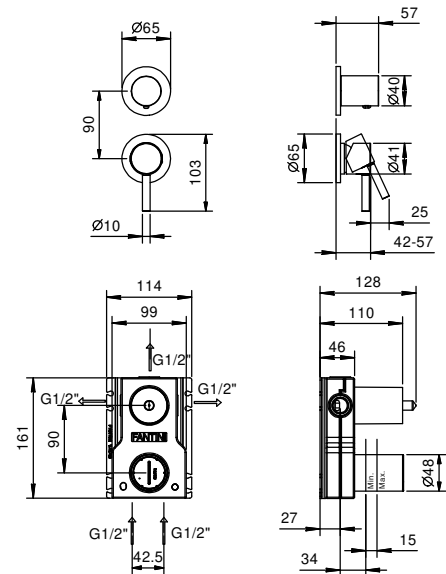

UP-Brausemischer

- Griffe
- mit Rosette
- Drehumsteller **3-Wege**
- 1/2" Eingänge
- Schallschutz
- nur für vertikale Montage

G489B

AP-Teil

Chrom	50 02 G489B
Schwarz matt	50 13 G489B
Weiß matt	50 29 G489B
Matt Gun Metal PVD	50 P5 G489B
Matt British Gold PVD	50 P6 G489B
Matt Copper PVD	50 P9 G489B
Deep Black PVD	50 S1 G489B
Pure Brass PVD	50 Q7 G489B
Raw Metal PVD	50 Q8 G489B

Edelstahl gebürstet 50 93 G489B

UP-Teil

44 00 M587A

M587A