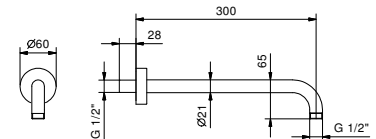

8027

Brausearm

- Länge 30 cm
- runde Rosette
- Wandmontage
- 1/2" Eingang

Chrom	86 02 8027
Schwarz matt	86 13 8027
Weiß matt	86 29 8027
Matt Gun Metal PVD	86 P5 8027
Matt British Gold PVD	86 P6 8027
Matt Copper PVD	86 P9 8027
Deep Black PVD	86 S1 8027
Pure Brass PVD	86 Q7 8027
Raw Metal PVD	86 Q8 8027

Edelstahl gebürstet 86 93 8027

OPTIONAL: UP-Teil für Gipskarton

W046 91 00 W046