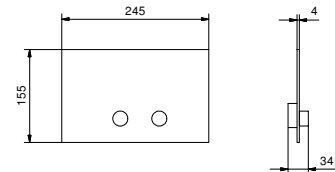

W216

Betätigungsplatte

- Basismaterial: Edelstahl
- Reliefknöpfen
- mit rundem Druckknopf
- kompatibel mit TECEBOX OCTA II
- Mindesttiefe: siehe Einbauanleitung
- ohne sichtbarer Befestigung

Hinweis: vollständige Liste der Oberflächen bei dem Abschnitt Zubehör am Ende der Preisliste

Edelstahl poliert	91 38 W216
Schwarz matt	91 13 W216
Weiß matt	91 29 W216
Matt Gun Metal PVD	91 P5 W216
Matt British Gold PVD	91 P6 W216
Matt Copper PVD	91 P9 W216
Deep Black PVD	91 S1 W216
Pure Brass PVD	91 Q7 W216
Raw Metal PVD	91 Q8 W216

Edelstahl gebürstet 91 93 W216

8486

Brause mit Doppelfunktion

- für die WC-Reinigung
- für die Intimpflege in Kombination mit einem Brausemischer
- Wandbogen mit Brausehalter
- Absperrventil
- Basismaterial: Messing
- runde Rosette
- Schlauch PVC 120 cm
- 1/2" Eingang

Hinweis: vollständige Liste der Oberflächen bei dem Abschnitt Zubehör am Ende der Preisliste

N.B Nickel PVD gebürstet für Kombination mit Edelstahl-Serie