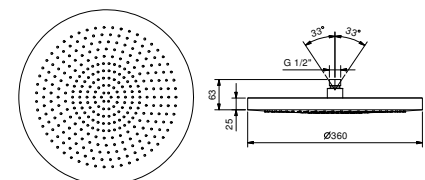

Chrom 86 02 8084

Edelstahl gebürstet 86 93 8084

8027

Brausearm

- Länge 30 cm
- runde Rosette
- Wandmontage
- 1/2" Eingang

Chrom	86 02 8027
Schwarz matt	86 13 8027
Weiß matt	86 29 8027
Matt Gun Metal PVD	86 P5 8027
Matt British Gold PVD	86 P6 8027
Matt Copper PVD	86 P9 8027
Deep Black PVD	86 S1 8027
Pure Brass PVD	86 Q7 8027
Raw Metal PVD	86 Q8 8027