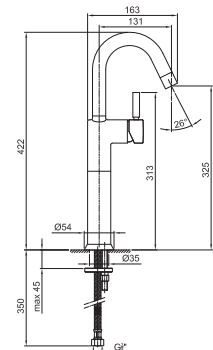

E906WF
lead $\emptyset$ free

1-Loch-Waschtischmischer hoch

- Achsabstand Auslauf 14,5 cm
- ZYLINDRISCHER Griff
- Wasserdurchflussbegrenzer auf 5 l/min bei 3 bar
- Versorgungsleitung/schläuche
- OHNE ABLAUF

Chrom	50 02 E906WF
Schwarz matt	50 13 E906WF
Weiß matt	50 29 E906WF
Matt Gun Metal PVD	50 P5 E906WF
Matt British Gold PVD	50 P6 E906WF
Matt Copper PVD	50 P9 E906WF
Deep Black PVD	50 S1 E906WF
Pure Brass PVD	50 Q7 E906WF
Raw Metal PVD	50 Q8 E906WF

Edelstahl gebürstet 50 93 E906WF

E806WF
lead $\emptyset$ free

1-Loch-Waschtischmischer hoch

- Achsabstand Auslauf 14,5 cm
- ZYLINDRISCHER Griff mit HEBEL
- Wasserdurchflussbegrenzer auf 5 l/min bei 3 bar
- Versorgungsleitung/schläuche
- OHNE ABLAUF

Chrom	50 02 E806WF
Schwarz matt	50 13 E806WF
Weiß matt	50 29 E806WF
Matt Gun Metal PVD	50 P5 E806WF
Matt British Gold PVD	50 P6 E806WF
Matt Copper PVD	50 P9 E806WF
Deep Black PVD	50 S1 E806WF
Pure Brass PVD	50 Q7 E806WF
Raw Metal PVD	50 Q8 E806WF

Edelstahl gebürstet 50 93 E806WF

1806WF

1-Loch-Waschtischmischer hoch - ALT CAFE'

- Achsabstand Auslauf 13 cm
- Griff
- Schwenkauslauf
- Wasserdurchflussbegrenzer auf 5 l/min bei 3 bar
- Versorgungsleitung/schläuche
- OHNE ABLAUF

Chrom	42 02 1806WF
Matt Gun Metal PVD	42 P5 1806WF
Matt British Gold PVD	42 P6 1806WF
Matt Copper PVD	42 P9 1806WF
Deep Black PVD	42 S1 1806WF