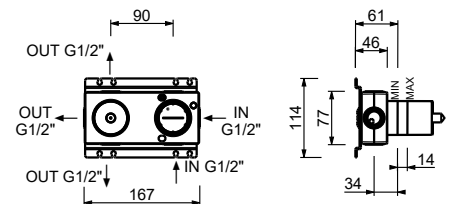

M687A

Edelstahl gebürstet

50 93 G483B

UP-Teil

44 00 M687A

UP-Brausemischer

- Griffe
- Drehumsteller **2-Wege**
- Handbrause SUN
- Wandbogen mit Brausehalter
- Schlauch PVC 150 cm
- 1/2" Eingänge

Hinweis: Handbrause FIT in PVD- und 93 Ausführung