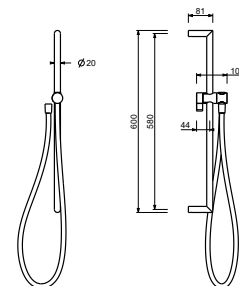

9890

Handbrause

- DISCO
- Basismaterial: ABS
- Ø 14 cm
- 2 Wasserstrahlen: 72 Regen-Düsen, 4 Massage-Düsen
- Durchflussbegrenzer auf 12 l/min
- Antikalksystem
- Rückflussverhinderer

Chrom	90 02 9890
-------	------------

8145

Brausestange

- Länge 60cm
- Schlauch PVC 150 cm
- verstellbarer Brausehalter
- ohne Wandbogen
- ohne Handbrause

Chrom	86 02 8145
Schwarz matt	86 13 8145
Weiß matt	86 29 8145
Matt Gun Metal PVD	86 P5 8145
Matt British Gold PVD	86 P6 8145
Matt Copper PVD	86 P9 8145
Deep Black PVD	86 S1 8145
Pure Brass PVD	86 Q7 8145
Raw Metal PVD	86 Q8 8145

Edelstahl gebürstet 86 93 8145

9247

Brausestange

- Länge 90cm
- Schlauch PVC 150 cm
- verstellbarer Brausehalter
- ohne Wandbogen
- ohne Handbrause

Chrom	86 02 9247
Schwarz matt	86 13 9247
Weiß matt	86 29 9247
Matt Gun Metal PVD	86 P5 9247
Matt British Gold PVD	86 P6 9247
Matt Copper PVD	86 P9 9247
Deep Black PVD	86 S1 9247