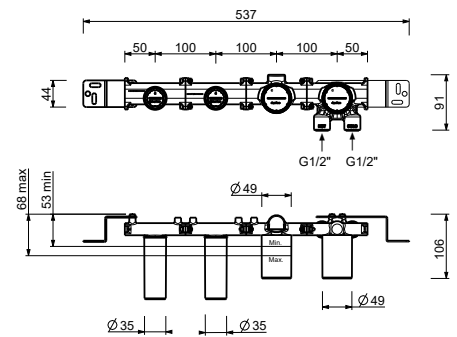

R021A

UP-Teil

44 00 R021A