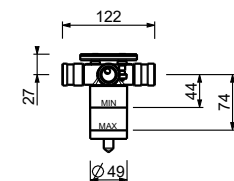

UP-Teil

19 00 D377A