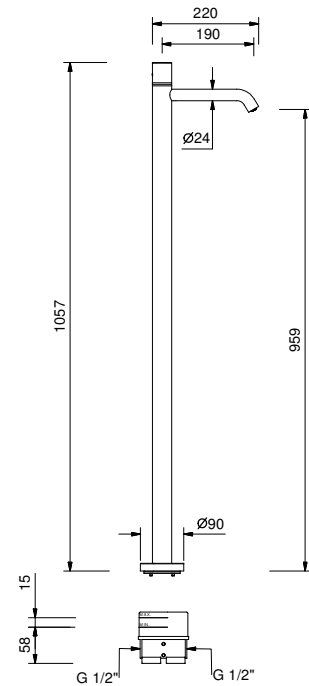

Edelstahl gebürstet 50 93 E936B

UP-Teil

19 00 3336A

lead \varnothing free

Bodenstand-Waschtismischer

- Achsabstand Auslauf 19 cm
- ZYLINDRISCHER Griff mit HEBEL
- Wasserdurchflussbegrenzer auf 5 l/min bei 3 bar
- 1/2" Eingänge
- OHNE ABLAUF