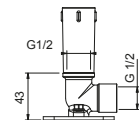

OPTIONAL: UP-Teil für Gipskarton

W046 91 00 W046