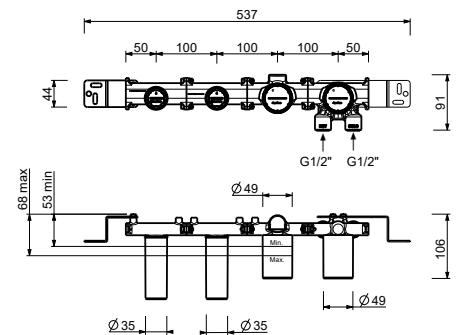

Edelstahl gebürstet **50 93 M721B**

R021A

UP-Teil

44 00 R021A

UP-Wannenmischer

- Achsabstand Auslauf 20 cm
- Griff
- Drehumsteller **2-Wege**
- Handbrause SUN
- Wandbogen mit Brausehalter
- Schlauch PVC 150 cm
- 1/2" Eingänge