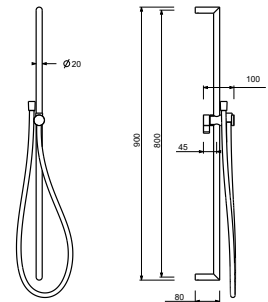

9247

Brausestange

- Länge 90cm
- Schlauch PVC 150 cm
- verstellbarer Brausehalter
- ohne Wandbogen
- ohne Handbrause

Chrom	86 02 9247
Schwarz matt	86 13 9247
Weiß matt	86 29 9247
Matt Gun Metal PVD	86 P5 9247
Matt British Gold PVD	86 P6 9247
Matt Copper PVD	86 P9 9247
Deep Black PVD	86 S1 9247

Edelstahl gebürstet 86 93 9247