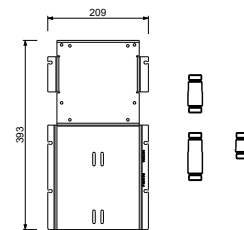

W213

OPTIONAL - "Easy Fix" System

1. Platte und Verbindungen
2. für einfache horizontale oder vertikale Thermostatmontage
   - für Montage Art D400A / D391A - **1 Ausgang**
   - für Montage Art D400A / D391A (2Stk) - **2 Ausgänge**