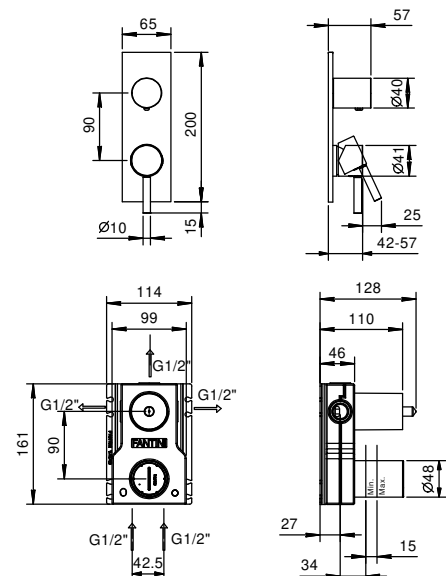

UP-Brausemischer

- Griffe
- mit Rosette
- Drehumsteller **3-Wege**
- 1/2" Eingänge
- Schallschutz
- nur für vertikale Montage

G489B

AP-Teil

Chrom	50 02 G489B
Schwarz matt	50 13 G489B
Weiß matt	50 29 G489B
Matt Gun Metal PVD	50 P5 G489B
Matt British Gold PVD	50 P6 G489B
Matt Copper PVD	50 P9 G489B
Deep Black PVD	50 S1 G489B
Pure Brass PVD	50 Q7 G489B
Raw Metal PVD	50 Q8 G489B

Edelstahl gebürstet 50 93 G489B

UP-Teil

44 00 M587A

M587A

UP-Brauseemischer

- Griffe
- mit Abdeckplatte
- Drehumsteller **3-Wege**
- 1/2" Eingänge
- Schallschutz
- nur für vertikale Montage

G487B

AP-Teil

Chrom	50 02 G487B
Schwarz matt	50 13 G487B
Weiß matt	50 29 G487B
Matt Gun Metal PVD	50 P5 G487B
Matt British Gold PVD	50 P6 G487B
Matt Copper PVD	50 P9 G487B
Deep Black PVD	50 S1 G487B
Pure Brass PVD	50 Q7 G487B
Raw Metal PVD	50 Q8 G487B

Edelstahl gebürstet 50 93 G487B

UP-Teil

44 00 M587A

M587A