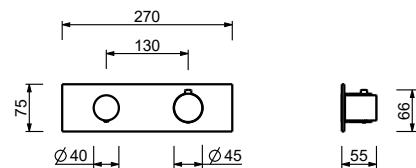

G572B

AP-Teil

Chrom	87 02 G572B
Schwarz matt	87 13 G572B
Weiß matt	87 29 G572B
Matt Gun Metal PVD	87 P5 G572B
Matt British Gold PVD	87 P6 G572B
Matt Copper PVD	87 P9 G572B
Deep Black PVD	87 S1 G572B
Pure Brass PVD	87 Q7 G572B
Raw Metal PVD	87 Q8 G572B

Edelstahl gebürstet   **87 93 G572B**