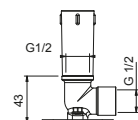

OPTIONAL: UP-Teil für Gipskarton

W046 91 00 W046