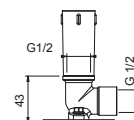

OPTIONAL: UP-Teil für Gipskarton

W046 91 00 W046