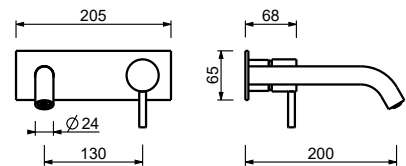

AP-Teil

Chrom	50 02 E813B
Schwarz matt	50 13 E813B
Weiß matt	50 29 E813B
Matt Gun Metal PVD	50 P5 E813B
Matt British Gold PVD	50 P6 E813B
Matt Copper PVD	50 P9 E813B
Deep Black PVD	50 S1 E813B
Pure Brass PVD	50 Q7 E813B
Raw Metal PVD	50 Q8 E813B