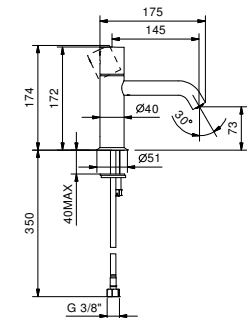

E903WF
lead∅free

1-Loch-Waschtischmischer mit verlängertem Auslauf

- Achsabstand Auslauf 14,5 cm
- ZYLINDRISCHER Griff
- Wasserdurchflussbegrenzer auf 5 l/min bei 3 bar
- Versorgungsleitung/schläuche
- OHNE ABLAUF

Chrom	50 02 E903WF
Schwarz matt	50 13 E903WF
Weiß matt	50 29 E903WF
Matt Gun Metal PVD	50 P5 E903WF
Matt British Gold PVD	50 P6 E903WF
Matt Copper PVD	50 P9 E903WF
Deep Black PVD	50 S1 E903WF
Pure Brass PVD	50 Q7 E903WF
Raw Metal PVD	50 Q8 E903WF

Edelstahl gebürstet 50 93 E903WF