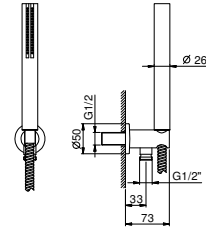

8051

Brausetset

- Handbrause SUN
- Wandbogen mit Brausehalter
- runde Rosette
- Schlauch PVC 150 cm
- 1/2" Eingang

Chrom	86 02 8051
Schwarz matt	86 13 8051
Weiß matt	86 29 8051

8093

Brausetset

- Handbrause FIT
- Wandbogen mit Brausehalter
- runde Rosette
- Schlauch PVC 150 cm
- 1/2" Eingang