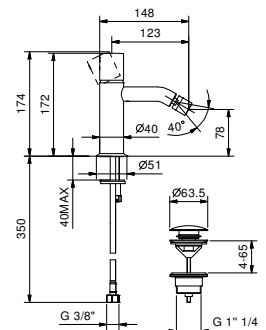

E908F

1-Loch-Bidetmischer

- Achsabstand Auslauf 12,5 cm
- ZYLINDRISCHER Griff
- Wasserdurchflussbegrenzer auf 5 l/min bei 3 bar
- Perlator mit Gelenk
- Versorgungsleitung/schläuche
- ABLAUF mit Druckverschluss

Chrom	50 02 E908F
Schwarz matt	50 13 E908F
Weiß matt	50 29 E908F
Matt Gun Metal PVD	50 P5 E908F
Matt British Gold PVD	50 P6 E908F
Matt Copper PVD	50 P9 E908F
Deep Black PVD	50 S1 E908F
Pure Brass PVD	50 Q7 E908F
Raw Metal PVD	50 Q8 E908F

Edelstahl gebürstet 50 93 E908F