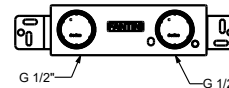

Edelstahl gebürstet

50 93 E812B

UP-Teil

44 00 M011A

M011A

lead \varnothing free

Wandwaschtischmischer

- Achsabstand Auslauf 25 cm
- ZYLINDRISCHER Griff mit HEBEL
- mit Abdeckplatte
- Wasserdurchflussbegrenzer auf 5 l/min bei 3 bar
- 1/2" Eingänge
- OHNE ABLAUF