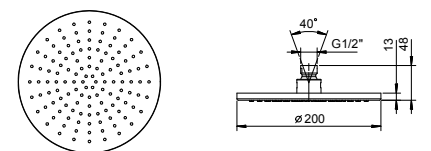

Regenkopfbrause

- Ø 20 cm
- Basismaterial: ABS
- Wasserdurchflussbegrenzer auf 12 l/min bei 3 bar
- Antikalksystem
- 1/2" Eingang
- Rückflussverhinderer

Hinweis: Nötige Bedingungen für korrektes Funktionieren:
Mindestzufuhr: 10 l/min

Chrom	86 02 8095