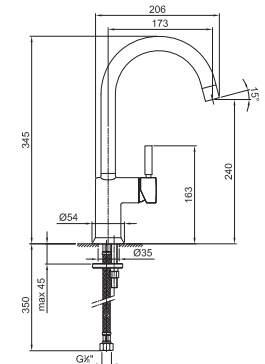

1-Loch-Küchenmischer - ALT CAFE'

- Achsabstand Auslauf 17,5 cm
- Griff
- Schwenkauslauf
- Wasserdurchflussbegrenzer auf 8 l/min bei 3 bar
- Versorgungsleitung/schläuche
- OHNE ABLAUF

Chrom

Matt Gun Metal PVD

Matt British Gold PVD

Matt Copper PVD

Deep Black PVD

42 02 1855F

42 P5 1855F

42 P6 1855F

42 P9 1855F

42 S1 1855F