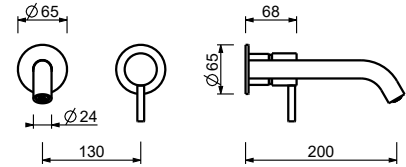

lead $\varnothing$ free

Wandwaschtischmischer

- Achsabstand Auslauf 20 cm
- ZYLINDRISCHER Griff mit HEBEL
- mit Rosette
- Wasserdurchflussbegrenzer auf 5 l/min bei 3 bar
- 1/2" Eingänge
- OHNE ABLAUF

E811B

AP-Teil

Chrom	50 02 E811B
Schwarz matt	50 13 E811B
Weiß matt	50 29 E811B
Matt Gun Metal PVD	50 P5 E811B
Matt British Gold PVD	50 P6 E811B
Matt Copper PVD	50 P9 E811B
Deep Black PVD	50 S1 E811B
Pure Brass PVD	50 Q7 E811B
Raw Metal PVD	50 Q8 E811B