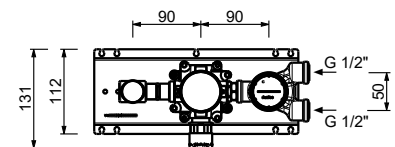

G311B

AP-Teil

Chrom	50 02 G311B
Schwarz matt	50 13 G311B
Weiß matt	50 29 G311B
Matt Gun Metal PVD	50 P5 G311B
Matt British Gold PVD	50 P6 G311B
Matt Copper PVD	50 P9 G311B
Deep Black PVD	50 S1 G311B
Pure Brass PVD	50 Q7 G311B
Raw Metal PVD	50 Q8 G311B

Edelstahl gebürstet 50 93 G311B