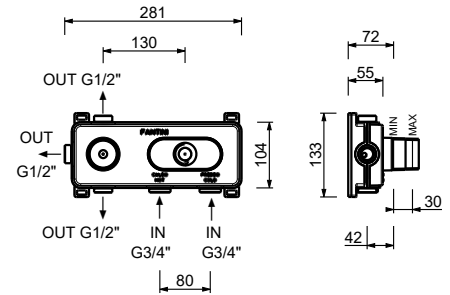

D373A

UP-Teil

19 00 D373A