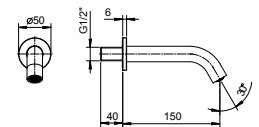

8432

Wannen-Wand-Auslauf

- Achsabstand Auslauf 15 cm
- 1/2" Eingang

Chrom	50 02 8432
Schwarz matt	50 13 8432
Weiß matt	50 29 8432
Matt Gun Metal PVD	50 P5 8432
Matt British Gold PVD	50 P6 8432
Matt Copper PVD	50 P9 8432
Deep Black PVD	50 S1 8432
Pure Brass PVD	50 Q7 8432
Raw Metal PVD	50 Q8 8432

Edelstahl gebürstet 50 93 8432