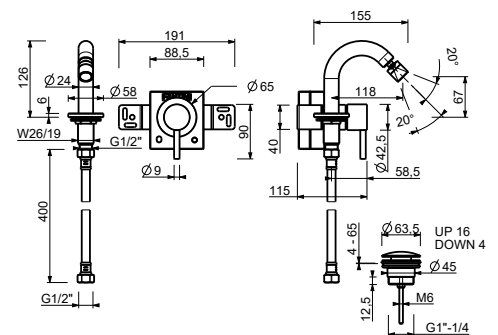

M063A

UP-Teil

44 00 M063A