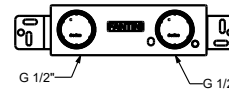

UP-Teil

44 00 M011A

M011A