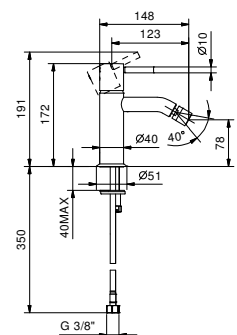

E808WF

1-Loch-Bidetmischer

- Achsabstand Auslauf 12,5 cm
- ZYLINDRISCHER Griff mit HEBEL
- Wasserdurchflussbegrenzer auf 5 l/min bei 3 bar
- Perlator mit Gelenk
- Versorgungsleitung/schläuche
- OHNE ABLAUF

Chrom	50 02 E808WF
Schwarz matt	50 13 E808WF
Weiß matt	50 29 E808WF
Matt Gun Metal PVD	50 P5 E808WF
Matt British Gold PVD	50 P6 E808WF
Matt Copper PVD	50 P9 E808WF
Deep Black PVD	50 S1 E808WF
Pure Brass PVD	50 Q7 E808WF
Raw Metal PVD	50 Q8 E808WF

Edelstahl gebürstet 50 93 E808WF