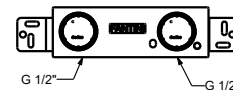

M011A

Edelstahl gebürstet 50 93 E810B

UP-Teil

44 00 M011A

lead \varnothing free

Wandwaschtischmischer

- Achsabstand Auslauf 20 cm
- ZYLINDRISCHER Griff mit HEBEL
- mit Rosette
- Wasserdurchflussbegrenzer auf 5 l/min bei 3 bar
- 1/2" Eingänge
- OHNE ABLAUF