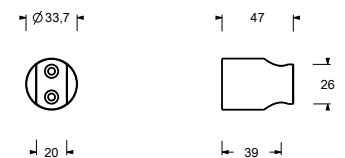

Handbrausehalter

- mit Schlauchhalterung und Kegelschraube
- Basismaterial: ABS

Chrom	90 02 9129
Schwarz matt	90 13 9129
Weiß matt	90 29 9129

Edelstahl gebürstet 90 93 9129