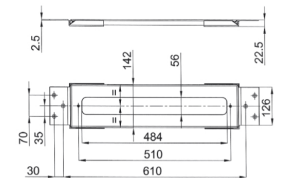

W001

Wannenablauf

- mit Griff
- MIT ABLAUF

Hinweis: vollständige Liste der Oberflächen bei dem Abschnitt Zubehör am Ende der Preisliste

Chrom	91 02 W001
Schwarz matt	91 13 W001
Weiß matt	91 29 W001
Matt Gun Metal PVD	91 P5 W001
Matt British Gold PVD	91 P6 W001
Matt Copper PVD	91 P9 W001
Deep Black PVD	91 S1 W001

Edelstahl gebürstet 91 93 W001

W002

Wannenablauf

- mit Griff
- Badewannengarnitur mit Überlauf
- MIT ABLAUF

Hinweis: vollständige Liste der Oberflächen bei dem Abschnitt Zubehör am Ende der Preisliste

Chrom	91 02 W002
Schwarz matt	91 13 W002
Weiß matt	91 29 W002
Matt Gun Metal PVD	91 P5 W002
Matt British Gold PVD	91 P6 W002
Matt Copper PVD	91 P9 W002
Deep Black PVD	91 S1 W002

Edelstahl gebürstet 91 93 W002

9325

Montageplatte für Wannenrandmischer

- Zierkappen
- Montageplatte
- ohne Abdeckplatte

Hinweis: Endmontage mit Revisionsabdeckmaterial

Chrom 91 02 9325

9670

Montageplatte für Wannenrandmischer

- Zierkappen
- Montageplatte
- ohne Abdeckplatte

Hinweis: Endmontage mit Revisionsabdeckmaterial

Chrom 91 02 9670