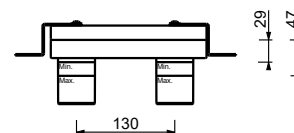

UP-Teil

44 00 M011A

M011A