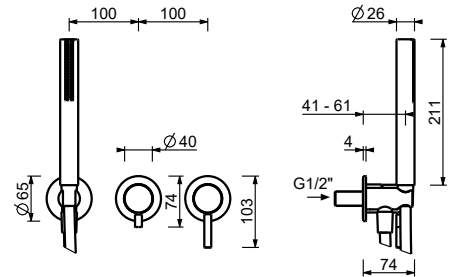

UP-Brausemischer

- Griffe
- Drehumsteller **2-Wege**
- Handbrause SUN
- Wandbogen mit Brausehalter
- Schlauch PVC 150 cm
- 1/2" Eingänge

Hinweis: Handbrause FIT in PVD- und 93 Ausführung

M784B

AP-Teil

Chrom	50 02 M784B
Schwarz matt	50 13 M784B
Weiß matt	50 29 M784B
Matt Gun Metal PVD	50 P5 M784B
Matt British Gold PVD	50 P6 M784B
Matt Copper PVD	50 P9 M784B
Deep Black PVD	50 S1 M784B
Pure Brass PVD	50 Q7 M784B
Raw Metal PVD	50 Q8 M784B

Edelstahl gebürstet 50 93 M784B

R084A

UP-Teil

44 00 R084A