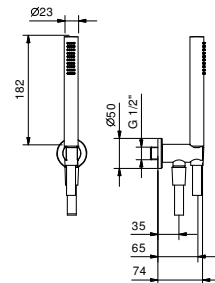

8093

Brausetset

- Handbrause FIT
- Wandbogen mit Brausehalter
- runde Rosette
- Schlauch PVC 150 cm
- 1/2" Eingang

Chrom	86 02 8093
Schwarz matt	86 13 8093
Weiß matt	86 29 8093
Matt Gun Metal PVD	86 P5 8093
Matt British Gold PVD	86 P6 8093
Matt Copper PVD	86 P9 8093
Deep Black PVD	86 S1 8093
Pure Brass PVD	86 Q7 8093
Raw Metal PVD	86 Q8 8093