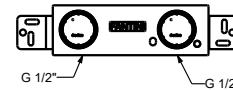

M011A

Edelstahl gebürstet 50 93 E809B

UP-Teil

44 00 M011A

lead \varnothing free

Wandwaschtischmischer

- Achsabstand Auslauf 15 cm
- ZYLINDRISCHER Griff mit HEBEL
- mit Abdeckplatte
- Wasserdurchflussbegrenzer auf 5 l/min bei 3 bar
- 1/2" Eingänge
- OHNE ABLAUF