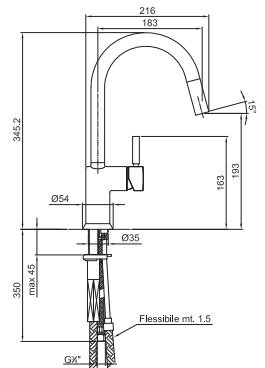

1-Loch-Küchenmischer - ALT CAFE'

- Achsabstand Auslauf 18,5 cm
- Griff
- Schwenkauslauf
- herausziehbare Handbrause, einstrahlig
- Wasserdurchflussbegrenzer auf 8 l/min bei 3 bar
- Versorgungsleitung/schläuche
- OHNE ABLAUF

Chrom

Matt Gun Metal PVD

Matt British Gold PVD

Matt Copper PVD

Deep Black PVD

42 02 1852F

42 P5 1852F

42 P6 1852F

42 P9 1852F

42 S1 1852F