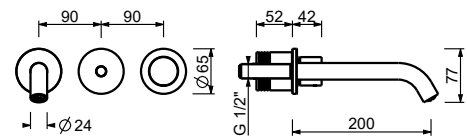

G311B

AP-Teil

Chrom	50 02 G311B
Schwarz matt	50 13 G311B
Weiß matt	50 29 G311B
Matt Gun Metal PVD	50 P5 G311B
Matt British Gold PVD	50 P6 G311B
Matt Copper PVD	50 P9 G311B
Deep Black PVD	50 S1 G311B
Pure Brass PVD	50 Q7 G311B
Raw Metal PVD	50 Q8 G311B

Edelstahl gebürstet 50 93 G311B