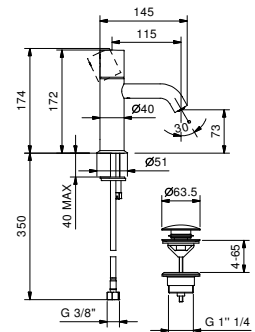

E904F
lead∅free

1-Loch-Waschtischmischer

- Achsabstand Auslauf 11,5 cm
- ZYLINDRISCHER Griff
- Wasserdurchflussbegrenzer auf 5 l/min bei 3 bar
- Versorgungsleitung/schläuche
- ABLAUF mit Druckverschluss

Chrom	50 02 E904F
Schwarz matt	50 13 E904F
Weiß matt	50 29 E904F
Matt Gun Metal PVD	50 P5 E904F
Matt British Gold PVD	50 P6 E904F
Matt Copper PVD	50 P9 E904F
Deep Black PVD	50 S1 E904F
Pure Brass PVD	50 Q7 E904F
Raw Metal PVD	50 Q8 E904F

Edelstahl gebürstet 50 93 E904F