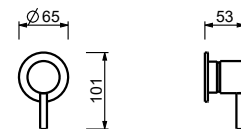

AP-Teil

Chrom	50 02 E863B
Schwarz matt	50 13 E863B
Weiß matt	50 29 E863B
Matt Gun Metal PVD	50 P5 E863B
Matt British Gold PVD	50 P6 E863B
Matt Copper PVD	50 P9 E863B
Deep Black PVD	50 S1 E863B
Pure Brass PVD	50 Q7 E863B
Raw Metal PVD	50 Q8 E863B

Edelstahl gebürstet 50 93 E863B