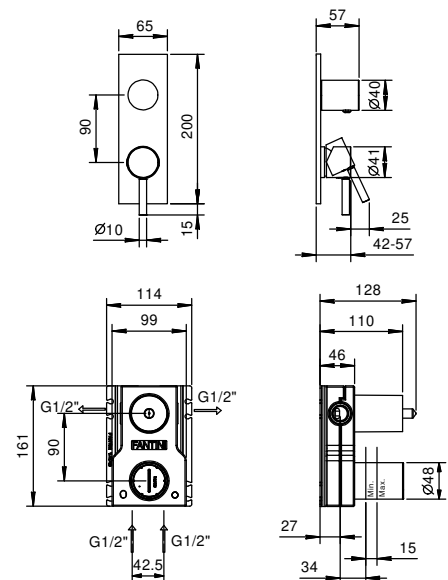

UP-Brausemischer

- Griffe
- mit Rosette
- Drehumsteller **2-Wege**
- 1/2" Eingänge
- Schallschutz
- nur für vertikale Montage

G481B

AP-Teil

Chrom	50 02 G481B
Schwarz matt	50 13 G481B
Weiß matt	50 29 G481B
Matt Gun Metal PVD	50 P5 G481B
Matt British Gold PVD	50 P6 G481B
Matt Copper PVD	50 P9 G481B
Deep Black PVD	50 S1 G481B
Pure Brass PVD	50 Q7 G481B
Raw Metal PVD	50 Q8 G481B

Edelstahl gebürstet 50 93 G481B

UP-Teil

44 00 M585A

M585A

UP-Brauseemischer

- Griffe
- mit Abdeckplatte
- Drehumsteller **2-Wege**
- 1/2" Eingänge
- Schallschutz
- nur für vertikale Montage

G485B

AP-Teil

Chrom	50 02 G485B
Schwarz matt	50 13 G485B
Weiß matt	50 29 G485B
Matt Gun Metal PVD	50 P5 G485B
Matt British Gold PVD	50 P6 G485B
Matt Copper PVD	50 P9 G485B
Deep Black PVD	50 S1 G485B
Pure Brass PVD	50 Q7 G485B
Raw Metal PVD	50 Q8 G485B

Edelstahl gebürstet 50 93 G485B

UP-Teil

44 00 M585A

M585A