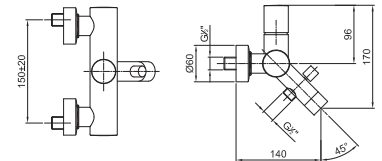

AP-Wannenmischer

- Achsabstand Auslauf 14 cm
- Griff
- Umsteller **2 Ausgänge**
- ohne Brauseset

Chrom	50 02 1618
Schwarz matt	50 13 1618
Weiß matt	50 29 1618
Matt Gun Metal PVD	50 P5 1618
Matt British Gold PVD	50 P6 1618
Matt Copper PVD	50 P9 1618
Deep Black PVD	50 S1 1618