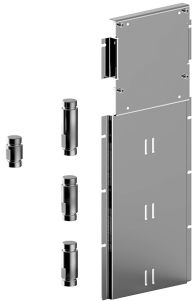

ESEMPI DI COMBINAZIONI - 1 USCITA

ESEMPI DI COMBINAZIONI - 2 USCITE

91 00 W213

W214

OPTIONAL - "Easy Fix" System

Platte und Verbindungen

- für einfache horizontale oder vertikale Thermostatmontage
- für Montage Art D400A / D391A (3Stk) - **3 Ausgänge**