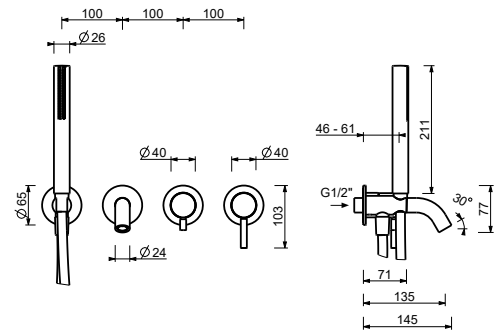

UP-Wannenmischer

- Achsabstand Auslauf 15 cm
- Griff
- Drehumsteller **2-Wege**
- Handbrause SUN
- Wandbogen mit Brausehalter
- Schlauch PVC 150 cm
- 1/2" Eingänge

Hinweis: Handbrause FIT in PVD- und 93 Ausführung

M720B

AP-Teil

Chrom	50 02 M720B
Schwarz matt	50 13 M720B
Weiß matt	50 29 M720B
Matt Gun Metal PVD	50 P5 M720B
Matt British Gold PVD	50 P6 M720B
Matt Copper PVD	50 P9 M720B
Deep Black PVD	50 S1 M720B
Pure Brass PVD	50 Q7 M720B
Raw Metal PVD	50 Q8 M720B

Edelstahl gebürstet   **50 93 M720B**