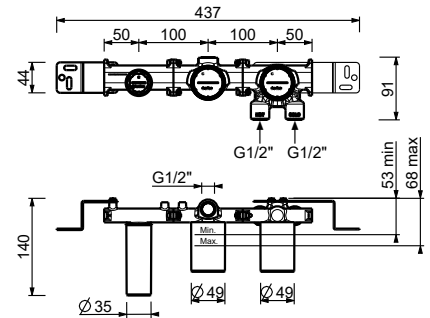

UP-Brausemischer

- Griffe
- Drehumsteller **2-Wege**
- Handbrause SUN
- Wandbogen mit Brausehalter
- Schlauch PVC 150 cm
- 1/2" Eingänge

Hinweis: Handbrause FIT in PVD- und 93 Ausführung

M784B

AP-Teil

Chrom	50 02 M784B
Schwarz matt	50 13 M784B
Weiß matt	50 29 M784B
Matt Gun Metal PVD	50 P5 M784B
Matt British Gold PVD	50 P6 M784B
Matt Copper PVD	50 P9 M784B
Deep Black PVD	50 S1 M784B
Pure Brass PVD	50 Q7 M784B
Raw Metal PVD	50 Q8 M784B

Edelstahl gebürstet 50 93 M784B

R084A

UP-Teil

44 00 R084A