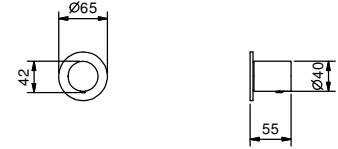

3/4" Absperrventil

- Griff
- 90° Keramikventil
- 3/4" Eingänge
- Schallschutz

G591B

AP-Teil

Chrom	87 02 G591B
Schwarz matt	87 13 G591B
Weiß matt	87 29 G591B
Matt Gun Metal PVD	87 P5 G591B
Matt British Gold PVD	87 P6 G591B
Matt Copper PVD	87 P9 G591B
Deep Black PVD	87 S1 G591B
Pure Brass PVD	87 Q7 G591B
Raw Metal PVD	87 Q8 G591B