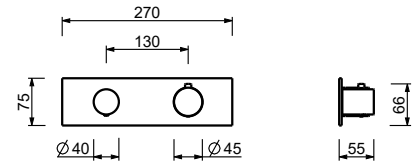

3/4" UP-Thermostatbrausemischer

- Griffe
- 1/2" **1 Ausgang**
- nur für horizontale Montage
- 3/4" Eingänge

G531B

AP-Teil

Chrom	87 02 G531B
Schwarz matt	87 13 G531B
Weiß matt	87 29 G531B
Matt Gun Metal PVD	87 P5 G531B
Matt British Gold PVD	87 P6 G531B
Matt Copper PVD	87 P9 G531B
Deep Black PVD	87 S1 G531B
Pure Brass PVD	87 Q7 G531B
Raw Metal PVD	87 Q8 G531B

Edelstahl gebürstet   **87 93 G531B**