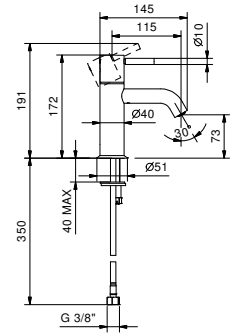

E804WF
lead∅free

1-Loch-Waschtischmischer

- Achsabstand Auslauf 11,5 cm
- ZYLINDRISCHER Griff mit HEBEL
- Wasserdurchflussbegrenzer auf 5 l/min bei 3 bar
- Versorgungsleitung/schläuche
- OHNE ABLAUF

Chrom	50 02 E804WF
Schwarz matt	50 13 E804WF
Weiß matt	50 29 E804WF
Matt Gun Metal PVD	50 P5 E804WF
Matt British Gold PVD	50 P6 E804WF
Matt Copper PVD	50 P9 E804WF
Deep Black PVD	50 S1 E804WF
Pure Brass PVD	50 Q7 E804WF
Raw Metal PVD	50 Q8 E804WF

Edelstahl gebürstet 50 93 E804WF