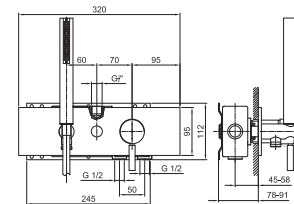

UP-Wannen-Brausemischer

- ZYLINDRISCHER Griff mit HEBEL
- Umsteller **2 Ausgänge**
- Handbrause SUN
- Wandbogen mit Brausehalter
- Schlauch PVC 150 cm
- 1/2" Eingänge
- Schallschutz

Hinweis: Handbrause FIT in PVD- und 93 Ausführung

E384B

AP-Teil

Chrom	50 02 E384B
Schwarz matt	50 13 E384B
Weiß matt	50 29 E384B
Matt Gun Metal PVD	50 P5 E384B
Matt British Gold PVD	50 P6 E384B
Matt Copper PVD	50 P9 E384B
Deep Black PVD	50 S1 E384B

Edelstahl gebürstet 50 93 E384B

D084A

UP-Teil

22 00 D084A

1/2" Absperrventil

- Griff
- 90° Keramikventil
- 1/2" Eingänge

4035B

AP-Teil

Chrom	41 02 4035B
Schwarz matt	41 13 4035B
Weiß matt	41 29 4035B
Matt Gun Metal PVD	41 P5 4035B
Matt British Gold PVD	41 P6 4035B
Matt Copper PVD	41 P9 4035B
Deep Black PVD	41 S1 4035B
Pure Brass PVD	41 Q7 4035B
Raw Metal PVD	41 Q8 4035B

Edelstahl gebürstet 41 93 4035B

4035A

UP-Teil

19 00 4035A