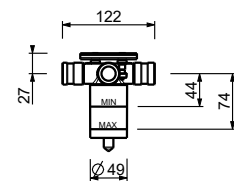

UP-Teil

19 00 D376A