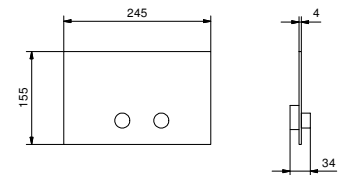

8364

Paar Eckventile

- mit Absperrventil
- leicht zu reinigende Filter
- 1/2" Eingang

Hinweis: vollständige Liste der Oberflächen bei dem Abschnitt Zubehör am Ende der Preisliste

Chrom	91 02 8364
Schwarz matt	91 13 8364
Weiß matt	91 29 8364
Matt Gun Metal PVD	91 P5 8364
Matt British Gold PVD	91 P6 8364
Matt Copper PVD	91 P9 8364
Deep Black PVD	91 S1 8364
Pure Brass PVD	91 Q7 8364
Raw Metal PVD	91 Q8 8364

Edelstahl gebürstet 91 93 8364

8402

Betätigungsplatte

- Basismaterial: Edelstahl
- Reliefknöpfen
- mit rundem Druckknopf
- kompatibel mit GEBERIT SIGMA8, SIGMA12
- ohne sichtbarer Befestigung

Hinweis: vollständige Liste der Oberflächen bei dem Abschnitt Zubehör am Ende der Preisliste

Edelstahl poliert	91 38 8402
Schwarz matt	91 13 8402
Weiß matt	91 29 8402
Matt Gun Metal PVD	91 P5 8402
Matt British Gold PVD	91 P6 8402
Matt Copper PVD	91 P9 8402
Deep Black PVD	91 S1 8402
Pure Brass PVD	91 Q7 8402
Raw Metal PVD	91 Q8 8402

Edelstahl gebürstet 91 93 8402

8403

Betätigungsplatte

- Basismaterial: Edelstahl
- flächenbündig
- mit quadratischem Druckknopf
- kompatibel mit GEBERIT SIGMA8, SIGMA12
- ohne sichtbarer Befestigung

Hinweis: vollständige Liste der Oberflächen bei dem Abschnitt Zubehör am Ende der Preisliste

Edelstahl poliert	91 38 8403
Schwarz matt	91 13 8403
Weiß matt	91 29 8403
Matt Gun Metal PVD	91 P5 8403
Matt British Gold PVD	91 P6 8403
Deep Black PVD	91 S1 8403
Pure Brass PVD	91 Q7 8403
Raw Metal PVD	91 Q8 8403

Edelstahl gebürstet 91 93 8403