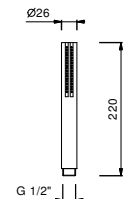

Chrom	90 02 9673
Schwarz matt	90 13 9673
Weiß matt	90 29 9673