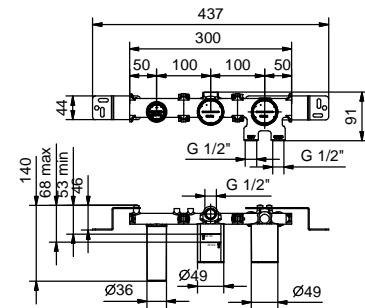

Edelstahl gebürstet 50 93 E884B

R084A

UP-Teil

44 00 R084A

UP-Wannen-Brausemischer

- ZYLINDRISCHER Griff mit HEBEL
- Umsteller **2 Ausgänge**
- Handbrause SUN
- Wandbogen mit Brausehalter
- Schlauch PVC 150 cm
- 1/2" Eingänge
- Schallschutz