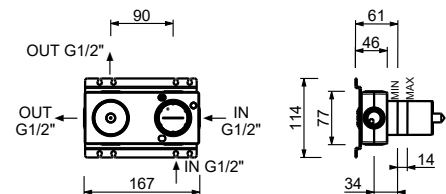

M685A

Edelstahl gebürstet 50 93 G482B

UP-Teil

44 00 M685A

UP-Brausemischer

- Griffe
- mit Rosette
- Drehumsteller **3-Wege**
- 1/2" Eingänge
- Schallschutz
- nur für vertikale Montage

G489B

AP-Teil