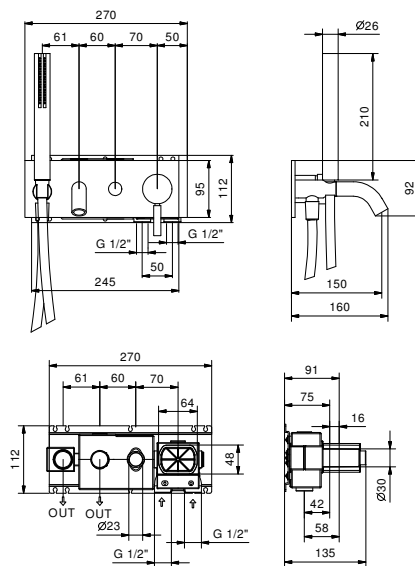

UP-Wannenmischer

- Achsabstand Auslauf 15 cm
- ZYLINDRISCHER Griff mit HEBEL
- Umsteller **2 Ausgänge**
- Handbrause SUN
- Wandbogen mit Brausehalter
- Schlauch PVC 150 cm
- 1/2" Eingänge
- Schallschutz

Hinweis: Handbrause FIT in Ausführung PVD

E320B

D020A

AP-Teil

Chrom	50 02 E320B
Schwarz matt	50 13 E320B
Weiß matt	50 29 E320B
Matt Gun Metal PVD	50 P5 E320B
Matt British Gold PVD	50 P6 E320B
Matt Copper PVD	50 P9 E320B
Deep Black PVD	50 S1 E320B

Edelstahl gebürstet 50 93 E320B

UP-Teil

22 00 D020A