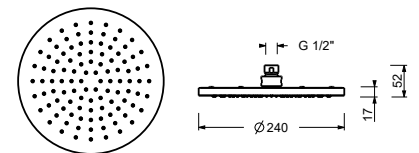

Regenkopfbrause

- Ø 24 cm
- Basismaterial: ABS
- Wasserdurchflussbegrenzer auf 12 l/min bei 3 bar
- Antikalksystem
- 1/2" Eingang
- Rückflussverhinderer

Hinweis: Nötige Bedingungen für korrektes Funktionieren:
Mindestzufuhr: 10 l/min

Chrom	86 02 8142
Schwarz matt	86 13 8142
Weiß matt	86 29 8142
Matt Gun Metal PVD	86 P5 8142
Matt British Gold PVD	86 P6 8142
Matt Copper PVD	86 P9 8142
Deep Black PVD	86 S1 8142