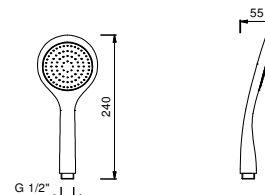

Edelstahl gebürstet 90 93 8783

8914

Handbrause

- DISCO
- Basismaterial: ABS
- Ø 10 cm
- Runde Hebel
- Durchflussbegrenzer auf 9 l/min
- Antikalksystem
- Rückflussverhinderer

Chrom 90 02 8914

Z348

Handbrause