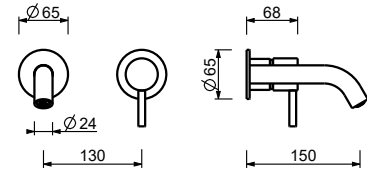

lead $\varnothing$ free

Wandwaschtischmischer

- Achsabstand Auslauf 15 cm
- ZYLINDRISCHER Griff mit HEBEL
- mit Rosette
- Wasserdurchflussbegrenzer auf 5 l/min bei 3 bar
- 1/2" Eingänge
- OHNE ABLAUF

E809B

AP-Teil

Chrom	50 02 E809B
Schwarz matt	50 13 E809B
Weiß matt	50 29 E809B
Matt Gun Metal PVD	50 P5 E809B
Matt British Gold PVD	50 P6 E809B
Matt Copper PVD	50 P9 E809B
Deep Black PVD	50 S1 E809B
Pure Brass PVD	50 Q7 E809B
Raw Metal PVD	50 Q8 E809B