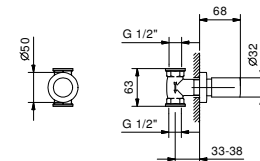

Edelstahl gebürstet 41 93 4035B

4035A

UP-Teil

19 00 4035A

E829

Duschstange mit Ap Mischer

- Griffe
- Drehumsteller **2-Wege** mit Absperrung
- Schlauch PVC 150 cm
- Handbrause
- Kopfbrause Ø 24 cm
- 1/2" Eingänge
- verstellbarer Brausehalter