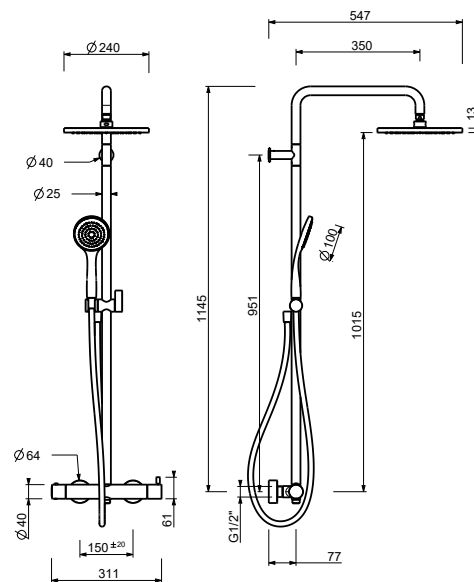

Edelstahl gebürstet 41 93 4035B

4035A

UP-Teil

19 00 4035A

E829

Duschstange mit Ap Mischer

- Griffe
- Drehumsteller **2-Wege** mit Absperrung
- Schlauch PVC 150 cm
- Handbrause
- Kopfbrause Ø 24 cm
- 1/2" Eingänge
- verstellbarer Brausehalter