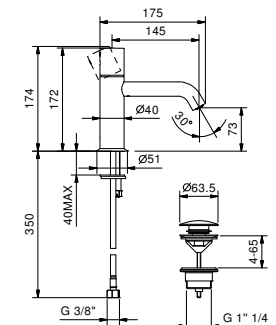

E903F
lead∅free

1-Loch-Waschtischmischer mit verlängertem Auslauf

- Achsabstand Auslauf 14,5 cm
- ZYLINDRISCHER Griff
- Wasserdurchflussbegrenzer auf 5 l/min bei 3 bar
- Versorgungsleitung/schläuche
- ABLAUF mit Druckverschluss

Chrom	50 02 E903F
Schwarz matt	50 13 E903F
Weiß matt	50 29 E903F
Matt Gun Metal PVD	50 P5 E903F
Matt British Gold PVD	50 P6 E903F
Matt Copper PVD	50 P9 E903F
Deep Black PVD	50 S1 E903F
Pure Brass PVD	50 Q7 E903F
Raw Metal PVD	50 Q8 E903F

Edelstahl gebürstet 50 93 E903F