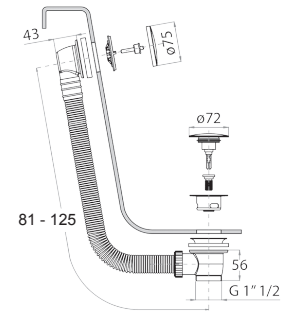

W001

Wannenablauf

- mit Griff
- MIT ABLAUF

Hinweis: vollständige Liste der Oberflächen bei dem Abschnitt Zubehör am Ende der Preisliste

Chrom	91 02 W001
Schwarz matt	91 13 W001
Weiß matt	91 29 W001
Matt Gun Metal PVD	91 P5 W001
Matt British Gold PVD	91 P6 W001
Matt Copper PVD	91 P9 W001
Deep Black PVD	91 S1 W001

Edelstahl gebürstet 91 93 W001

W002

Wannenablauf

- mit Griff
- Badewannengarnitur mit Überlauf
- MIT ABLAUF

Hinweis: vollständige Liste der Oberflächen bei dem Abschnitt Zubehör am Ende der Preisliste

Chrom	91 02 W002
Schwarz matt	91 13 W002
Weiß matt	91 29 W002
Matt Gun Metal PVD	91 P5 W002
Matt British Gold PVD	91 P6 W002
Matt Copper PVD	91 P9 W002
Deep Black PVD	91 S1 W002

Edelstahl gebürstet 91 93 W002

9325

Montageplatte für Wannenrandmischer

- Zierkappen
- Montageplatte
- ohne Abdeckplatte

Hinweis: Endmontage mit Revisionsabdeckmaterial

Chrom 91 02 9325

9670

Montageplatte für Wannenrandmischer

- Zierkappen
- Montageplatte
- ohne Abdeckplatte

Hinweis: Endmontage mit Revisionsabdeckmaterial

Chrom 91 02 9670