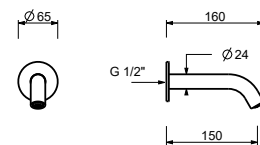

Z294
lead∅free

Waschbeckenwandeinlauf

- Achsabstand Auslauf 15 cm
- Wasserdurchflussbegrenzer auf 5 l/min bei 3 bar
- 1/2" Eingang

Chrom	50 02 Z294
Schwarz matt	50 13 Z294
Weiß matt	50 29 Z294
Matt Gun Metal PVD	50 P5 Z294
Matt British Gold PVD	50 P6 Z294
Matt Copper PVD	50 P9 Z294
Deep Black PVD	50 S1 Z294
Pure Brass PVD	50 Q7 Z294
Raw Metal PVD	50 Q8 Z294

Edelstahl gebürstet 50 93 Z294