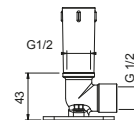

OPTIONAL: UP-Teil für Gipskarton

W046 91 00 W046