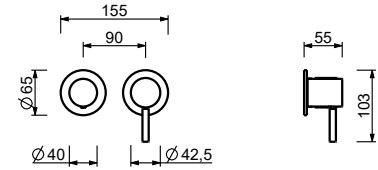

UP-Brausemischer

- Griffe
- mit Rosette
- Drehumsteller **2-Wege**
- 1/2" Eingänge
- Schallschutz
- nur für horizontale Montage

G481B

AP-Teil

Chrom	50 02 G481B
Schwarz matt	50 13 G481B
Weiß matt	50 29 G481B
Matt Gun Metal PVD	50 P5 G481B
Matt British Gold PVD	50 P6 G481B
Matt Copper PVD	50 P9 G481B
Deep Black PVD	50 S1 G481B
Pure Brass PVD	50 Q7 G481B
Raw Metal PVD	50 Q8 G481B