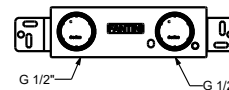

UP-Teil

44 00 M011A

M011A