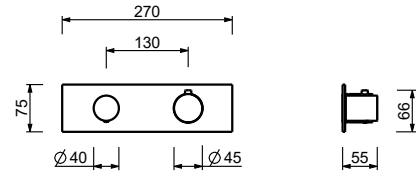

3/4" UP-Thermostatbrausemischer

- Griffe
- Drehumsteller **3-Wege** mit Absperrung
- nur für horizontale Montage
- 3/4" Eingänge

G573B

AP-Teil

Chrom	87 02 G573B
Schwarz matt	87 13 G573B
Weiß matt	87 29 G573B
Matt Gun Metal PVD	87 P5 G573B
Matt British Gold PVD	87 P6 G573B
Matt Copper PVD	87 P9 G573B
Deep Black PVD	87 S1 G573B
Pure Brass PVD	87 Q7 G573B
Raw Metal PVD	87 Q8 G573B

Edelstahl gebürstet 87 93 G573B