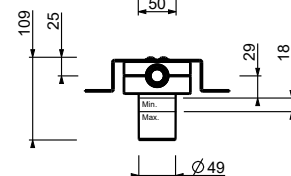

UP-Teil

44 00 M063A