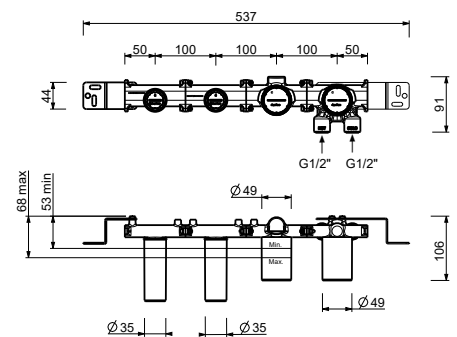

Edelstahl gebürstet **50 93 M720B**

R021A

UP-Teil

44 00 R021A

UP-Wannenmischer

- Achsabstand Auslauf 15 cm
- Griff
- Drehumsteller **2-Wege**
- Handbrause SUN
- Wandbogen mit Brausehalter
- Schlauch PVC 150 cm
- 1/2" Eingänge