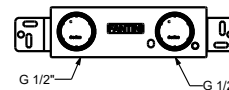

Edelstahl gebürstet

50 93 E813B

UP-Teil

44 00 M011A

M011A

lead \varnothing free

Wandwaschtischmischer

- Achsabstand Auslauf 25 cm
- ZYLINDRISCHER Griff mit HEBEL
- mit Rosette
- Wasserdurchflussbegrenzer auf 5 l/min bei 3 bar
- 1/2" Eingänge
- OHNE ABLAUF