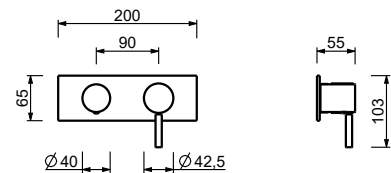

G482B

AP-Teil

Chrom	50 02 G482B
Schwarz matt	50 13 G482B
Weiß matt	50 29 G482B
Matt Gun Metal PVD	50 P5 G482B
Matt British Gold PVD	50 P6 G482B
Matt Copper PVD	50 P9 G482B
Deep Black PVD	50 S1 G482B
Pure Brass PVD	50 Q7 G482B
Raw Metal PVD	50 Q8 G482B