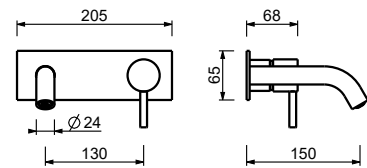

AP-Teil

Chrom	50 02 E810B
Schwarz matt	50 13 E810B
Weiß matt	50 29 E810B
Matt Gun Metal PVD	50 P5 E810B
Matt British Gold PVD	50 P6 E810B
Matt Copper PVD	50 P9 E810B
Deep Black PVD	50 S1 E810B
Pure Brass PVD	50 Q7 E810B
Raw Metal PVD	50 Q8 E810B