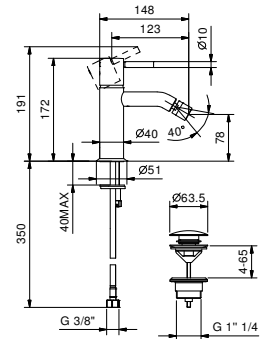

Edelstahl gebürstet 50 93 E808WF

E808F

1-Loch-Bidetmischer

- Achsabstand Auslauf 12,5 cm
- ZYLINDRISCHER Griff mit HEBEL
- Wasserdurchflussbegrenzer auf 5 l/min bei 3 bar
- Perlator mit Gelenk
- Versorgungsleitung/schläuche
- ABLAUF mit Druckverschluss