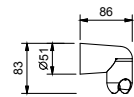

Q133

Handbrausehalter

- mit Schlauchhalterung und Kegelschraube
- Basismaterial: Messing

Chrom	90 02 Q133
Schwarz matt	90 13 Q133
Weiß matt	90 29 Q133
Matt Gun Metal PVD	90 P5 Q133
Matt British Gold PVD	90 P6 Q133
Matt Copper PVD	90 P9 Q133
Deep Black PVD	90 S1 Q133
Pure Brass PVD	90 Q7 Q133
Raw Metal PVD	90 Q8 Q133

0992

Handbrausehalter verstellbar

- mit Schlauchhalterung und Kegelschraube

Chrom	90 02 0992

9349

Schlauch

- Basismaterial: PVC
- 150 cm
- 1/2" - 1/2" konisch

Chrom	90 02 9349
Schwarz matt	90 13 9349
Weiß Crème	90 26 9349
Matt Gun Metal PVD	90 P5 9349
Matt British Gold PVD	90 P6 9349
Matt Copper PVD	90 P9 9349
Deep Black PVD	90 S1 9349
Pure Brass PVD	90 Q7 9349
Raw Metal PVD	90 Q8 9349

Edelstahl gebürstet **90 93 9349**

9193

Schlauch

- Basismaterial: Messing
- 150 cm
- Schlauch aus Messing 140 cm in PVD Oberflächen
- Ø 15 mm
- 1/2" - 1/2" konisch

Chrom	90 02 9193
Schwarz matt	90 13 9193
Matt Gun Metal PVD	90 P5 9193
Matt British Gold PVD	90 P6 9193
Matt Copper PVD	90 P9 9193
Deep Black PVD	90 S1 9193