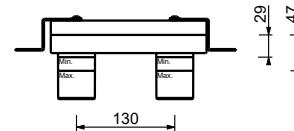

Edelstahl gebürstet

50 93 E811B

UP-Teil

44 00 M011A

M011A

lead \varnothing free

Wandwaschtischmischer

- Achsabstand Auslauf 20 cm
- ZYLINDRISCHER Griff mit HEBEL
- mit Abdeckplatte
- Wasserdurchflussbegrenzer auf 5 l/min bei 3 bar
- 1/2" Eingänge
- OHNE ABLAUF