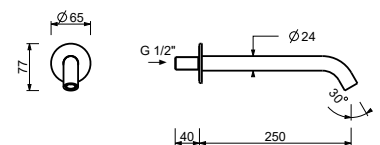

Wannen-Wand-Auslauf

- Achsabstand Auslauf 25 cm
- 1/2" Eingang

Chrom	50 02 Z334
Schwarz matt	50 13 Z334
Weiß matt	50 29 Z334
Matt Gun Metal PVD	50 P5 Z334
Matt British Gold PVD	50 P6 Z334
Matt Copper PVD	50 P9 Z334
Deep Black PVD	50 S1 Z334
Pure Brass PVD	50 Q7 Z334
Raw Metal PVD	50 Q8 Z334

Edelstahl gebürstet 50 93 Z334