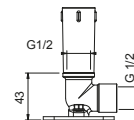

9237

Brausearm

- Länge 45 cm
- runde Rosette
- Deckenmontage
- 1/2" Eingang

Chrom	86 02 9237
Schwarz matt	86 13 9237
Weiß matt	86 29 9237
Matt Gun Metal PVD	86 P5 9237
Matt British Gold PVD	86 P6 9237
Matt Copper PVD	86 P9 9237
Deep Black PVD	86 S1 9237
Pure Brass PVD	86 Q7 9237
Raw Metal PVD	86 Q8 9237

Edelstahl gebürstet   **86 93 9237**

OPTIONAL: UP-Teil für Gipskarton

W046   91 00 W046