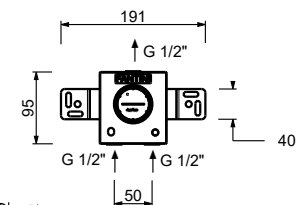

AP-Teil

Chrom	50 02 E863B
Schwarz matt	50 13 E863B
Weiß matt	50 29 E863B
Matt Gun Metal PVD	50 P5 E863B
Matt British Gold PVD	50 P6 E863B
Matt Copper PVD	50 P9 E863B
Deep Black PVD	50 S1 E863B
Pure Brass PVD	50 Q7 E863B
Raw Metal PVD	50 Q8 E863B

Edelstahl gebürstet 50 93 E863B