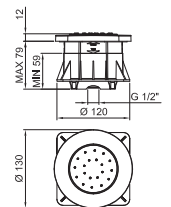

Seitenkörperbrausen

- verstellbar
- Basismaterial: ABS
- Antikalksystem
- 1/2" Eingang
- UP Teil enthalten

Chrom   86 02 8055