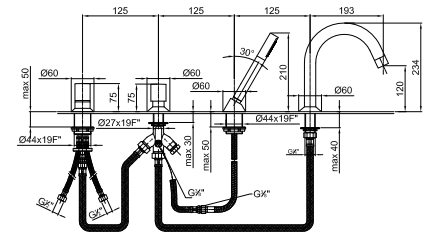

1665

Wannenrandmischer

- Achsabstand Auslauf 19,5 cm
- Griffe
- 4-Loch
- Umsteller mit Drucktaste **2-Wege**
- Handbrause SUN
- Schlauch 150 cm
- 1/2" Eingänge
- Versorgungsleitung/schläuche

Hinweis: Handbrause FIT in Ausführung PVD

Chrom	50 02 1665
Schwarz matt	50 13 1665
Weiß matt	50 29 1665
Matt Gun Metal PVD	50 P5 1665
Matt British Gold PVD	50 P6 1665
Matt Copper PVD	50 P9 1665
Deep Black PVD	50 S1 1665

1667

Wannenrandmischer

- Griffe
- 3-Loch
- ohne Auslauf
- Umsteller mit Drucktaste **2-Wege**
- Handbrause SUN
- Schlauch 150 cm
- 1/2" Eingänge
- Versorgungsleitung/schläuche

Hinweis: Handbrause FIT in Ausführung PVD