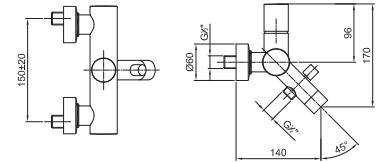

1615

AP-Wannenmischer

- Achsabstand Auslauf 14 cm
- Griff
- Umsteller **2 Ausgänge**
- Handbrause SUN
- Handbrausehalter
- Schlauch PVC 150 cm

Hinweis: Handbrause FIT in Ausführung PVD

Chrom	50 02 1615
Schwarz matt	50 13 1615
Weiß matt	50 29 1615
Matt Gun Metal PVD	50 P5 1615
Matt British Gold PVD	50 P6 1615
Matt Copper PVD	50 P9 1615
Deep Black PVD	50 S1 1615

1618