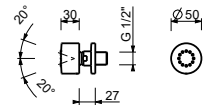

9671

Schlauch

- Basismaterial: PVC
- 200 cm
- 1/2" - 1/2" konisch

Chrom	90 02 9671
Schwarz matt	90 13 9671
Weiß Crème	90 26 9671
Matt Gun Metal PVD	90 P5 9671
Matt British Gold PVD	90 P6 9671
Matt Copper PVD	90 P9 9671
Deep Black PVD	90 S1 9671
Pure Brass PVD	90 Q7 9671
Raw Metal PVD	90 Q8 9671

Edelstahl gebürstet   **90 93 9671**

9248

Seitenkörperbrausen

- Basismaterial: Messing
- verstellbar
- Antikalksystem
- 1/2" Eingang

Chrom	86 02 9248
Schwarz matt	86 13 9248
Weiß matt	86 29 9248
Matt Gun Metal PVD	86 P5 9248
Matt British Gold PVD	86 P6 9248
Matt Copper PVD	86 P9 9248
Deep Black PVD	86 S1 9248

8055

Seitenkörperbrausen

- verstellbar
- Basismaterial: ABS
- Antikalksystem
- 1/2" Eingang
- UP Teil enthalten

Chrom   86 02 8055