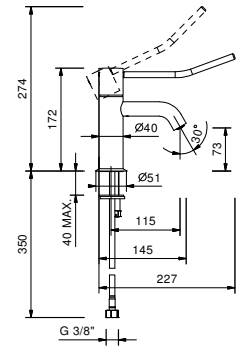

Edelstahl gebürstet 50 93 E803F

G604WF
lead∅free

1-Loch-Waschtischmischer

- Achsabstand Auslauf 11,5 cm
- Klinikhebel
- Wasserdurchflussbegrenzer auf 5 l/min bei 3 bar
- Versorgungsleitung/schläuche
- OHNE ABLAUF