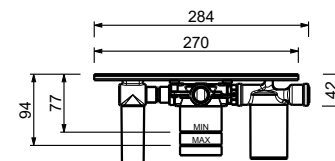

Edelstahl gebürstet 50 93 G311B

M012A

UP-Teil

44 00 M012A

8304

Versorgung Fakultativ Kit

- Stromkabel 220 - 230 Volt enthält (180 cm)
- von DIN Messingstab produziert
- Ersetzt die Batterie
- Schaltschrank
- für Art. 2504WF (NOSTROMO) und Art. 2904WF (MILANO)