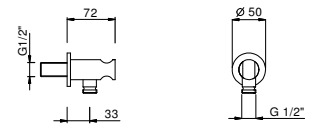

Wandbogen

- runde Rosette
- Basismaterial: Messing
- Handbrausehalter
- mit Schlauchhalterung und Kegelschraube

Chrom	91 02 9323
Schwarz matt	91 13 9323
Weiß matt	91 29 9323
Matt Gun Metal PVD	91 P5 9323
Matt British Gold PVD	91 P6 9323
Matt Copper PVD	91 P9 9323
Deep Black PVD	91 S1 9323
Pure Brass PVD	91 Q7 9323
Raw Metal PVD	91 Q8 9323

Edelstahl gebürstet 91 93 9323