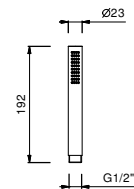

Edelstahl gebürstet 90 93 8783

8914

Handbrause

- DISCO
- Basismaterial: ABS
- Ø 10 cm
- Runde Hebel
- Durchflussbegrenzer auf 9 l/min
- Antikalksystem
- Rückflussverhinderer

Chrom 90 02 8914

Z348

Handbrause