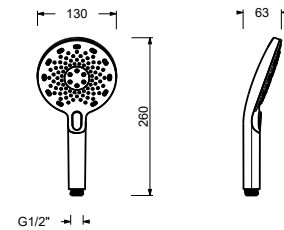

8929

Handbrause

- DISCO
- Basismaterial: ABS
- Ø 13 cm
- 3 Düsen: Regen, Tonic Strahl, Massage
- Durchflussbegrenzer auf 12 l/min
- Antikalksystem
- Rückflussverhinderer

Chrom	90 02 8929
Schwarz matt	90 13 8929
Nickel PVD Gebürstet	90 92 8929
Matt Gun Metal PVD	90 P5 8929
Matt British Gold PVD	90 P6 8929
Matt Copper PVD	90 P9 8929
Deep Black PVD	90 S1 8929

9890

Handbrause

- DISCO
- Basismaterial: ABS
- Ø 14 cm
- 2 Wasserstrahlen: 72 Regen-Düsen, 4 Massage-Düsen
- Durchflussbegrenzer auf 12 l/min
- Antikalksystem
- Rückflussverhinderer