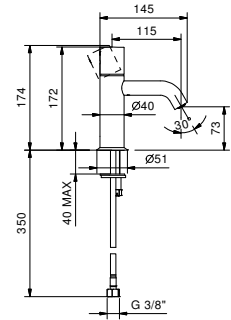

Edelstahl gebürstet 50 93 E904WF

E904F
lead∅free

1-Loch-Waschtischmischer

- Achsabstand Auslauf 11,5 cm
- ZYLINDRISCHER Griff
- Wasserdurchflussbegrenzer auf 5 l/min bei 3 bar
- Versorgungsleitung/schläuche
- ABLAUF mit Druckverschluss