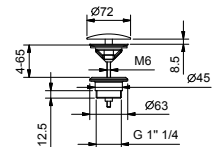

Ablauf

- 1" 1/4
- für Waschbecken ohne Überlaufloch
- für Waschbecken mit Überlaufloch
- offener Abfluss
- Universell

Hinweis: vollständige Liste der Oberflächen bei dem Abschnitt Zubehör am Ende der Preisliste

Chrom	91 02 8435
Schwarz matt	91 13 8435
Weiß matt	91 29 8435
Matt Gun Metal PVD	91 P5 8435
Matt British Gold PVD	91 P6 8435
Matt Copper PVD	91 P9 8435
Deep Black PVD	91 S1 8435
Pure Brass PVD	91 Q7 8435
Raw Metal PVD	91 Q8 8435

Edelstahl gebürstet 91 93 8435