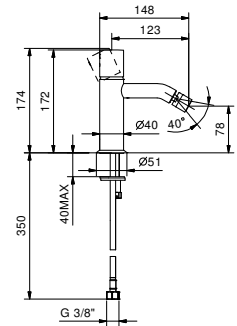

E908WF

1-Loch-Bidetmischer

- Achsabstand Auslauf 12,5 cm
- ZYLINDRISCHER Griff
- Wasserdurchflussbegrenzer auf 5 l/min bei 3 bar
- Perlator mit Gelenk
- Versorgungsleitung/schläuche
- OHNE ABLAUF

Chrom	50 02 E908WF
Schwarz matt	50 13 E908WF
Weiß matt	50 29 E908WF
Matt Gun Metal PVD	50 P5 E908WF
Matt British Gold PVD	50 P6 E908WF
Matt Copper PVD	50 P9 E908WF
Deep Black PVD	50 S1 E908WF
Pure Brass PVD	50 Q7 E908WF
Raw Metal PVD	50 Q8 E908WF

Edelstahl gebürstet 50 93 E908WF