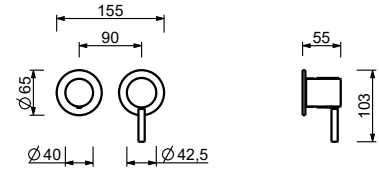

UP-Brausemischer

- Griffe
- mit Rosette
- Drehumsteller **3-Wege**
- 1/2" Eingänge
- Schallschutz
- nur für horizontale Montage

G489B

AP-Teil

Chrom	50 02 G489B
Schwarz matt	50 13 G489B
Weiß matt	50 29 G489B
Matt Gun Metal PVD	50 P5 G489B
Matt British Gold PVD	50 P6 G489B
Matt Copper PVD	50 P9 G489B
Deep Black PVD	50 S1 G489B
Pure Brass PVD	50 Q7 G489B
Raw Metal PVD	50 Q8 G489B