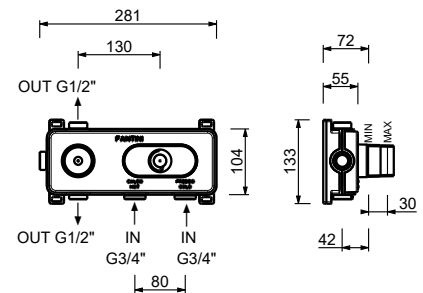

Edelstahl gebürstet **87 93 G572B**

D372A

UP-Teil

19 00 D372A

3/4" UP-Thermostatbrausemischer

- Griffe
- Drehumsteller **3-Wege** mit Absperrung
- nur für horizontale Montage
- 3/4" Eingänge

G573B

AP-Teil