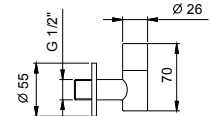

8364

Paar Eckventile

- mit Absperrventil
- leicht zu reinigende Filter
- 1/2" Eingang

Hinweis: vollständige Liste der Oberflächen bei dem Abschnitt Zubehör am Ende der Preisliste

Chrom	91 02 8364
Schwarz matt	91 13 8364
Weiß matt	91 29 8364
Matt Gun Metal PVD	91 P5 8364
Matt British Gold PVD	91 P6 8364
Matt Copper PVD	91 P9 8364
Deep Black PVD	91 S1 8364
Pure Brass PVD	91 Q7 8364
Raw Metal PVD	91 Q8 8364

Edelstahl gebürstet 91 93 8364

8402

Betätigungsplatte

- Basismaterial: Edelstahl
- Reliefknöpfen
- mit rundem Druckknopf
- kompatibel mit GEBERIT SIGMA8, SIGMA12
- ohne sichtbarer Befestigung

Hinweis: vollständige Liste der Oberflächen bei dem Abschnitt Zubehör am Ende der Preisliste

Edelstahl poliert	91 38 8402
Schwarz matt	91 13 8402
Weiß matt	91 29 8402
Matt Gun Metal PVD	91 P5 8402
Matt British Gold PVD	91 P6 8402
Matt Copper PVD	91 P9 8402
Deep Black PVD	91 S1 8402
Pure Brass PVD	91 Q7 8402
Raw Metal PVD	91 Q8 8402

Edelstahl gebürstet 91 93 8402

8403

Betätigungsplatte

- Basismaterial: Edelstahl
- flächenbündig
- mit quadratischem Druckknopf
- kompatibel mit GEBERIT SIGMA8, SIGMA12
- ohne sichtbarer Befestigung

Hinweis: vollständige Liste der Oberflächen bei dem Abschnitt Zubehör am Ende der Preisliste

Edelstahl poliert	91 38 8403
Schwarz matt	91 13 8403
Weiß matt	91 29 8403
Matt Gun Metal PVD	91 P5 8403
Matt British Gold PVD	91 P6 8403
Deep Black PVD	91 S1 8403
Pure Brass PVD	91 Q7 8403
Raw Metal PVD	91 Q8 8403

Edelstahl gebürstet 91 93 8403