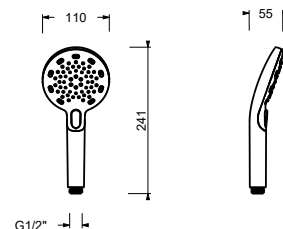

Handbrause

- DISCO
- Basismaterial: ABS
- Ø 11 cm
- 3 Düsen: Regen, Tonic Strahl, Massage
- Durchflussbegrenzer auf 12 l/min
- Antikalksystem
- Rückflussverhinderer

Chrom	90 02 Z348
Schwarz matt	90 13 Z348
Nickel PVD Gebürstet	90 92 Z348
Matt Gun Metal PVD	90 P5 Z348
Matt British Gold PVD	90 P6 Z348
Matt Copper PVD	90 P9 Z348
Deep Black PVD	90 S1 Z348