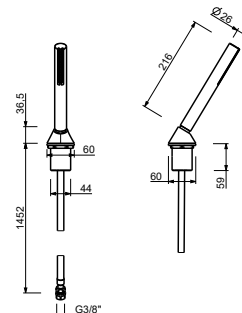

Z349

Handbrause-Set für Wannenrand

- Handbrause SUN
- Schlauch 150 cm

Hinweis: Handbrause FIT in Ausführung PVD

Chrom	50 02 Z349
Schwarz matt	50 13 Z349
Weiß matt	50 29 Z349
Matt Gun Metal PVD	50 P5 Z349
Matt British Gold PVD	50 P6 Z349
Matt Copper PVD	50 P9 Z349
Deep Black PVD	50 S1 Z349