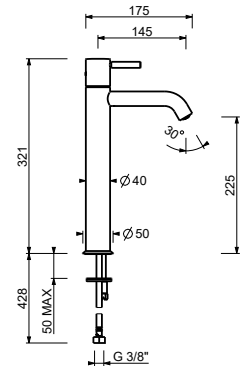

E906WF
lead $\emptyset$ free

1-Loch-Waschtischmischer hoch

- Achsabstand Auslauf 14,5 cm
- ZYLINDRISCHER Griff
- Wasserdurchflussbegrenzer auf 5 l/min bei 3 bar
- Versorgungsleitung/schläuche
- OHNE ABLAUF

Chrom	50 02 E906WF
Schwarz matt	50 13 E906WF
Weiß matt	50 29 E906WF
Matt Gun Metal PVD	50 P5 E906WF
Matt British Gold PVD	50 P6 E906WF
Matt Copper PVD	50 P9 E906WF
Deep Black PVD	50 S1 E906WF
Pure Brass PVD	50 Q7 E906WF
Raw Metal PVD	50 Q8 E906WF

Edelstahl gebürstet 50 93 E906WF

E806WF
lead $\emptyset$ free

1-Loch-Waschtischmischer hoch

- Achsabstand Auslauf 14,5 cm
- ZYLINDRISCHER Griff mit HEBEL
- Wasserdurchflussbegrenzer auf 5 l/min bei 3 bar
- Versorgungsleitung/schläuche
- OHNE ABLAUF

Chrom	50 02 E806WF
Schwarz matt	50 13 E806WF
Weiß matt	50 29 E806WF
Matt Gun Metal PVD	50 P5 E806WF
Matt British Gold PVD	50 P6 E806WF
Matt Copper PVD	50 P9 E806WF
Deep Black PVD	50 S1 E806WF
Pure Brass PVD	50 Q7 E806WF
Raw Metal PVD	50 Q8 E806WF

Edelstahl gebürstet 50 93 E806WF

1806WF

1-Loch-Waschtischmischer hoch - ALT CAFE'

- Achsabstand Auslauf 13 cm
- Griff
- Schwenkauslauf
- Wasserdurchflussbegrenzer auf 5 l/min bei 3 bar
- Versorgungsleitung/schläuche
- OHNE ABLAUF

Chrom	42 02 1806WF
Matt Gun Metal PVD	42 P5 1806WF
Matt British Gold PVD	42 P6 1806WF
Matt Copper PVD	42 P9 1806WF
Deep Black PVD	42 S1 1806WF