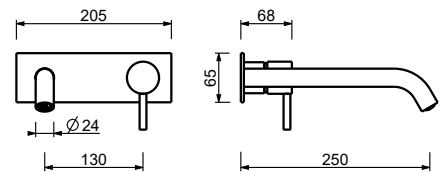

AP-Teil

Chrom	50 02 E814B
Schwarz matt	50 13 E814B
Weiß matt	50 29 E814B
Matt Gun Metal PVD	50 P5 E814B
Matt British Gold PVD	50 P6 E814B
Matt Copper PVD	50 P9 E814B
Deep Black PVD	50 S1 E814B
Pure Brass PVD	50 Q7 E814B
Raw Metal PVD	50 Q8 E814B