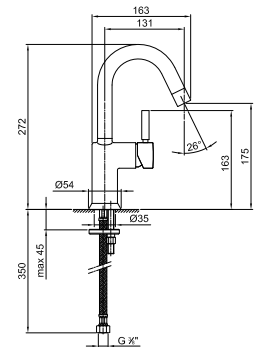

Chrom 42 02 1804WF

Matt Gun Metal PVD 42 P5 1804WF

Matt British Gold PVD 42 P6 1804WF

Matt Copper PVD 42 P9 1804WF

Deep Black PVD 42 S1 1804WF

1804F

1-Loch-Waschtischmischer - ALT CAFE'

- Achsabstand Auslauf 13 cm
- Griff
- Schwenkauslauf
- Wasserdurchflussbegrenzer auf 5 l/min bei 3 bar
- Versorgungsleitung/schläuche
- MIT ABLAUF