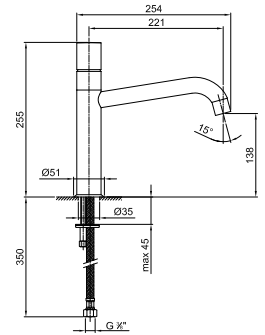

1651F

1-Loch-Küchenmischer

- Achsabstand Auslauf 22 cm
- Griff
- Wasserdurchflussbegrenzer auf 8 l/min bei 3 bar
- Versorgungsleitung/schläuche
- OHNE ABLAUF

Chrom

50 02 1651F

KÜCHE : Standardkartusche

1852F

1-Loch-Küchenmischer - ALT CAFE'

- Achsabstand Auslauf 18,5 cm
- Griff
- Schwenkauslauf
- herausziehbare Handbrause, einstrahlig
- Wasserdurchflussbegrenzer auf 8 l/min bei 3 bar
- Versorgungsleitung/schläuche
- OHNE ABLAUF

Chrom

Matt Gun Metal PVD

Matt British Gold PVD

Matt Copper PVD

Deep Black PVD

42 02 1852F

42 P5 1852F

42 P6 1852F

42 P9 1852F

42 S1 1852F

1855F

1-Loch-Küchenmischer - ALT CAFE'

- Achsabstand Auslauf 17,5 cm
- Griff
- Schwenkauslauf
- Wasserdurchflussbegrenzer auf 8 l/min bei 3 bar
- Versorgungsleitung/schläuche
- OHNE ABLAUF

Chrom

Matt Gun Metal PVD

Matt British Gold PVD

Matt Copper PVD

Deep Black PVD

42 02 1855F

42 P5 1855F

42 P6 1855F

42 P9 1855F

42 S1 1855F