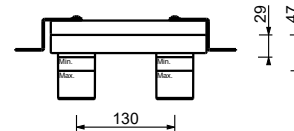

Edelstahl gebürstet

50 93 E812B

UP-Teil

44 00 M011A

M011A

lead \varnothing free

Wandwaschtischmischer

- Achsabstand Auslauf 25 cm
- ZYLINDRISCHER Griff mit HEBEL
- mit Abdeckplatte
- Wasserdurchflussbegrenzer auf 5 l/min bei 3 bar
- 1/2" Eingänge
- OHNE ABLAUF