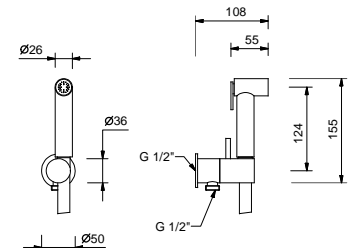

8486

Brause mit Doppelfunktion

- für die WC-Reinigung
- für die Intimpflege in Kombination mit einem Brausemischer
- Wandbogen mit Brausehalter
- Absperrventil
- Basismaterial: Messing
- runde Rosette
- Schlauch PVC 120 cm
- 1/2" Eingang

Hinweis: vollständige Liste der Oberflächen bei dem Abschnitt Zubehör am Ende der Preisliste

N.B Nickel PVD gebürstet für Kombination mit Edelstahl-Serie

Chrom	91 02 8486
Schwarz matt	91 13 8486
Weiß matt	91 29 8486
Nickel PVD Gebürstet	91 92 8486
Matt Gun Metal PVD	91 P5 8486
Matt British Gold PVD	91 P6 8486
Matt Copper PVD	91 P9 8486
Deep Black PVD	91 S1 8486
Pure Brass PVD	91 Q7 8486
Raw Metal PVD	91 Q8 8486