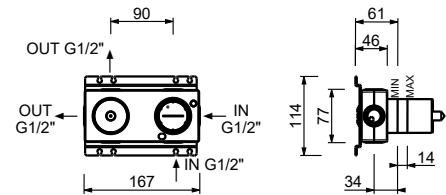

M685A

Edelstahl gebürstet 50 93 G481B

UP-Teil

44 00 M685A