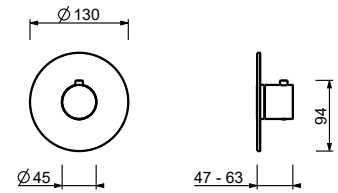

3/4" UP-Thermostatbrausemischer

- Griff
- 3/4" Eingänge
- Schallschutz
- ohne Absperrventil, **muss separat dazu bestellt werden**

Hinweis: Mischer muss immer mit Absperrventil G591B+D391A bestellt werden

G500B

AP-Teil

Chrom	87 02 G500B
Schwarz matt	87 13 G500B
Weiß matt	87 29 G500B
Matt Gun Metal PVD	87 P5 G500B
Matt British Gold PVD	87 P6 G500B
Matt Copper PVD	87 P9 G500B
Deep Black PVD	87 S1 G500B
Pure Brass PVD	87 Q7 G500B
Raw Metal PVD	87 Q8 G500B

Edelstahl gebürstet 87 93 G500B