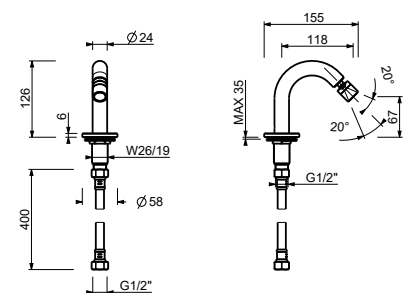

BIDET : Auslauf

Z345

Bidet- Einlauf

- Achsabstand Auslauf 11,8 cm
- Wasserdurchflussbegrenzer auf 5 l/min bei 3 bar
- 1/2" Eingang

Chrom	50 02 Z345
Schwarz matt	50 13 Z345
Weiß matt	50 29 Z345
Matt Gun Metal PVD	50 P5 Z345
Matt British Gold PVD	50 P6 Z345
Matt Copper PVD	50 P9 Z345
Deep Black PVD	50 S1 Z345
Pure Brass PVD	50 Q7 Z345
Raw Metal PVD	50 Q8 Z345

Edelstahl gebürstet 50 93 Z345