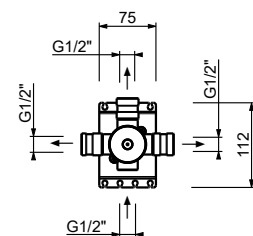

AP-Teil

Chrom	87 02 G577B
Schwarz matt	87 13 G577B
Weiß matt	87 29 G577B
Matt Gun Metal PVD	87 P5 G577B
Matt British Gold PVD	87 P6 G577B
Matt Copper PVD	87 P9 G577B
Deep Black PVD	87 S1 G577B
Pure Brass PVD	87 Q7 G577B
Raw Metal PVD	87 Q8 G577B

Edelstahl gebürstet 87 93 G577B