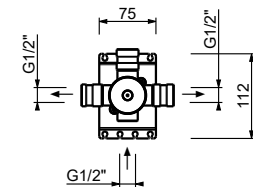

1/2" 2-Wege-UP-Umsteller

- ZYLINDRISCHER Griff
- Drehumsteller **2-Wege**
- 1/2" Eingang

G576B

AP-Teil

Chrom	87 02 G576B
Schwarz matt	87 13 G576B
Weiß matt	87 29 G576B
Matt Gun Metal PVD	87 P5 G576B
Matt British Gold PVD	87 P6 G576B
Matt Copper PVD	87 P9 G576B
Deep Black PVD	87 S1 G576B
Pure Brass PVD	87 Q7 G576B
Raw Metal PVD	87 Q8 G576B

Edelstahl gebürstet 87 93 G576B