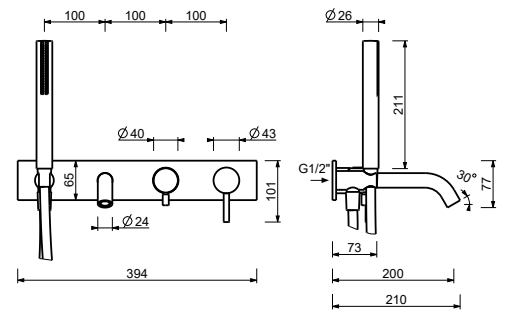

UP-Wannenmischer

- Achsabstand Auslauf 20 cm
- Griff
- Drehumsteller **2-Wege**
- Handbrause SUN
- Wandbogen mit Brausehalter
- Schlauch PVC 150 cm
- 1/2" Eingänge

Hinweis: Handbrause FIT in PVD- und 93 Ausführung

E821B

AP-Teil

Chrom	50 02 E821B
Schwarz matt	50 13 E821B
Weiß matt	50 29 E821B
Matt Gun Metal PVD	50 P5 E821B
Matt British Gold PVD	50 P6 E821B
Matt Copper PVD	50 P9 E821B
Deep Black PVD	50 S1 E821B
Pure Brass PVD	50 Q7 E821B
Raw Metal PVD	50 Q8 E821B

Edelstahl gebürstet   **50 93 E821B**