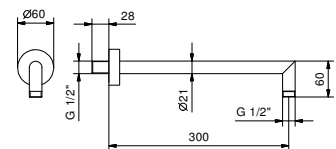

OPTIONAL: UP-Teil für Gipskarton

W046 91 00 W046