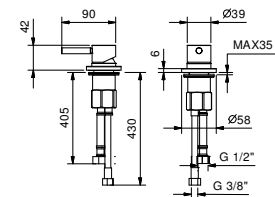

Edelstahl gebürstet **50 93 E895**

8436
lead∅free

Waschbeckenstandeinlauf

- H. 27,9 cm
- Achsabstand Auslauf 18,3 cm
- Wasserdurchflussbegrenzer auf 5 l/min bei 3 bar
- 1/2" Eingang

Chrom	24 02 8436
Schwarz matt	24 13 8436
Weiß matt	24 29 8436
Matt Gun Metal PVD	24 P5 8436
Matt British Gold PVD	24 P6 8436
Matt Copper PVD	24 P9 8436
Deep Black PVD	24 S1 8436
Pure Brass PVD	24 Q7 8436
Raw Metal PVD	24 Q8 8436