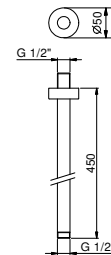

9237

Brausearm

- Länge 45 cm
- runde Rosette
- Deckenmontage
- 1/2" Eingang

Chrom	86 02 9237
Schwarz matt	86 13 9237
Weiß matt	86 29 9237
Matt Gun Metal PVD	86 P5 9237
Matt British Gold PVD	86 P6 9237
Matt Copper PVD	86 P9 9237
Deep Black PVD	86 S1 9237
Pure Brass PVD	86 Q7 9237
Raw Metal PVD	86 Q8 9237

Edelstahl gebürstet   **86 93 9237**

OPTIONAL: UP-Teil für Gipskarton

W046   91 00 W046