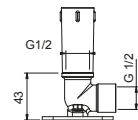

OPTIONAL: UP-Teil für Gipskarton

W046 91 00 W046