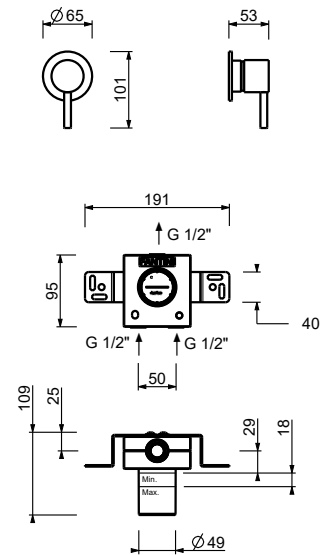

UP-Brausemischer

- ZYLINDRISCHER Griff mit HEBEL
- 1/2" **1 Ausgang**
- 1/2" Eingänge
- Schallschutz

E863B

AP-Teil

Chrom	50 02 E863B
Schwarz matt	50 13 E863B
Weiß matt	50 29 E863B
Matt Gun Metal PVD	50 P5 E863B
Matt British Gold PVD	50 P6 E863B
Matt Copper PVD	50 P9 E863B
Deep Black PVD	50 S1 E863B
Pure Brass PVD	50 Q7 E863B
Raw Metal PVD	50 Q8 E863B

Edelstahl gebürstet   **50 93 E863B**

M063A

UP-Teil

44 00 M063A