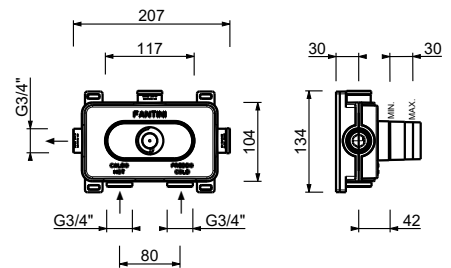

D400A

UP-Teil

19 00 D400A