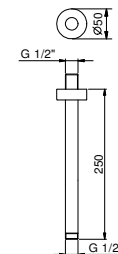

OPTIONAL: UP-Teil für Gipskarton

W046 91 00 W046