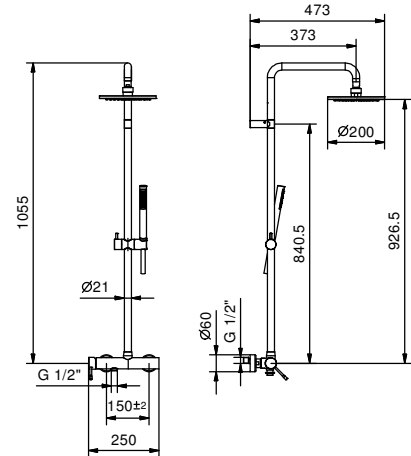

_1/2" Eingänge

8130

Duschstange mit Ap Mischer

- Griffe
- Drehumsteller **2-Wege** mit Absperrung
- Handbrause
- Schlauch PVC 150 cm
- verlängerbarer Brausearm
- Kopfbrause Ø 20 cm
- 1/2" Eingänge
- verstellbarer Brausehalter