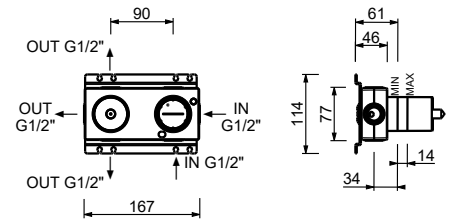

M687A

Edelstahl gebürstet

50 93 G489B

UP-Teil

44 00 M687A

UP-Brausemischer

- Griffe
- mit Abdeckplatte
- Drehumsteller **3-Wege**
- 1/2" Eingänge
- Schallschutz
- nur für horizontale Montage

G483B