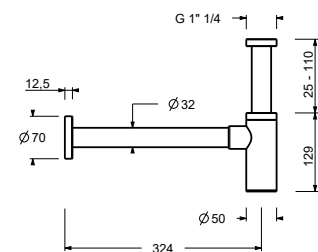

Flaschensiphon

- 1" 1/4
- für Waschbecken

Hinweis: vollständige Liste der Oberflächen bei dem Abschnitt Zubehör am Ende der Preisliste

Chrom	91 02 9234
Schwarz matt	91 13 9234
Weiß matt	91 29 9234
Matt Gun Metal PVD	91 P5 9234
Matt British Gold PVD	91 P6 9234
Matt Copper PVD	91 P9 9234
Deep Black PVD	91 S1 9234
Pure Brass PVD	91 Q7 9234
Raw Metal PVD	91 Q8 9234

Edelstahl gebürstet 91 93 9234