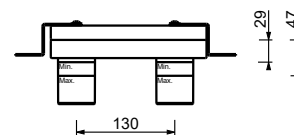

Edelstahl gebürstet

50 93 E813B

UP-Teil

44 00 M011A

M011A

lead \varnothing free

Wandwaschtischmischer

- Achsabstand Auslauf 25 cm
- ZYLINDRISCHER Griff mit HEBEL
- mit Rosette
- Wasserdurchflussbegrenzer auf 5 l/min bei 3 bar
- 1/2" Eingänge
- OHNE ABLAUF