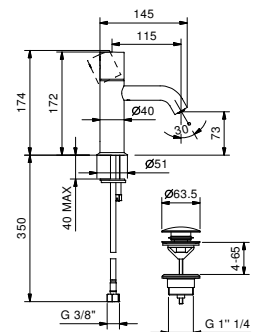

E904F
lead $\emptyset$ free

Miscelatore lavabo monoforo

- interasse bocca 11,5 cm
- maniglia CILINDRICA
- limitatore di portata 5 l/min a 3 bar
- flessibili di alimentazione
- CON SCARICO a pressione

Cromo	50 02 E904F
Nero Opaco	50 13 E904F
Bianco Opaco	50 29 E904F
Matt Gun Metal PVD	50 P5 E904F
Matt British Gold PVD	50 P6 E904F
Matt Copper PVD	50 P9 E904F
Deep Black PVD	50 S1 E904F
Pure Brass PVD	50 Q7 E904F
Raw Metal PVD	50 Q8 E904F

Acciaio spazzolato   **50 93 E904F**