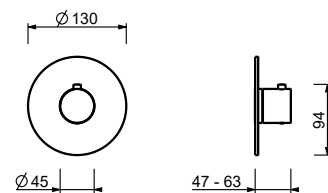

Miscelatore termostatico doccia incasso 3/4"

- maniglia
- ingressi da 3/4"
- isolamento acustico
- senza rubinetto di arresto **da ordinare separatamente**

N.B. il miscelatore deve essere sempre ordinato con il rubinetto di arresto G591B+D391A

G500B

Parte esterna

Cromo	87 02 G500B
Nero Opaco	87 13 G500B
Bianco Opaco	87 29 G500B
Matt Gun Metal PVD	87 P5 G500B
Matt British Gold PVD	87 P6 G500B
Matt Copper PVD	87 P9 G500B
Deep Black PVD	87 S1 G500B
Pure Brass PVD	87 Q7 G500B
Raw Metal PVD	87 Q8 G500B

Acciaio spazzolato   **87 93 G500B**