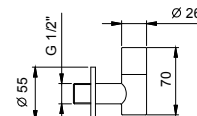

8364

Coppia di rubinetti filtro

- con chiusura
- filtro ispezionabile
- ingresso da 1/2"

N.B. elenco completo delle finiture nella sezione articoli vari in fondo al listino

Cromo	91 02 8364
Nero Opaco	91 13 8364
Bianco Opaco	91 29 8364
Matt Gun Metal PVD	91 P5 8364
Matt British Gold PVD	91 P6 8364
Matt Copper PVD	91 P9 8364
Deep Black PVD	91 S1 8364
Pure Brass PVD	91 Q7 8364
Raw Metal PVD	91 Q8 8364

Acciaio spazzolato   **91 93 8364**

8402

Placca di comando per cassette di scarico

- materiale di base: acciaio
- comandi a rilievo
- con pulsanti tondi
- compatibile con GEBERIT SIGMA8, SIGMA12
- senza fissaggi a vista

N.B. elenco completo delle finiture nella sezione articoli vari in fondo al listino

Acciaio lucido	91 38 8402
Nero Opaco	91 13 8402
Bianco Opaco	91 29 8402
Matt Gun Metal PVD	91 P5 8402
Matt British Gold PVD	91 P6 8402
Matt Copper PVD	91 P9 8402
Deep Black PVD	91 S1 8402
Pure Brass PVD	91 Q7 8402
Raw Metal PVD	91 Q8 8402

Acciaio spazzolato   **91 93 8402**

8403

Placca di comando per cassette di scarico

- materiale di base: acciaio
- comandi a filo
- con pulsanti quadri
- compatibile con GEBERIT SIGMA8, SIGMA12
- senza fissaggi a vista

N.B. elenco completo delle finiture nella sezione articoli vari in fondo al listino

Acciaio lucido	91 38 8403
Nero Opaco	91 13 8403
Bianco Opaco	91 29 8403
Matt Gun Metal PVD	91 P5 8403
Matt British Gold PVD	91 P6 8403
Deep Black PVD	91 S1 8403
Pure Brass PVD	91 Q7 8403
Raw Metal PVD	91 Q8 8403

Acciaio spazzolato   **91 93 8403**