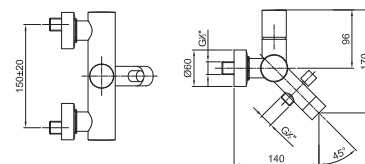

- interasse bocca 14 cm
- maniglia
- deviatore automatico a **2 uscite**
- doccetta SUN
- supporto doccetta
- flessibile PVC 150 cm

N.B. doccetta FIT nella versione PVD

Cromo	50 02 1615
Nero Opaco	50 13 1615
Bianco Opaco	50 29 1615
Matt Gun Metal PVD	50 P5 1615
Matt British Gold PVD	50 P6 1615
Matt Copper PVD	50 P9 1615
Deep Black PVD	50 S1 1615