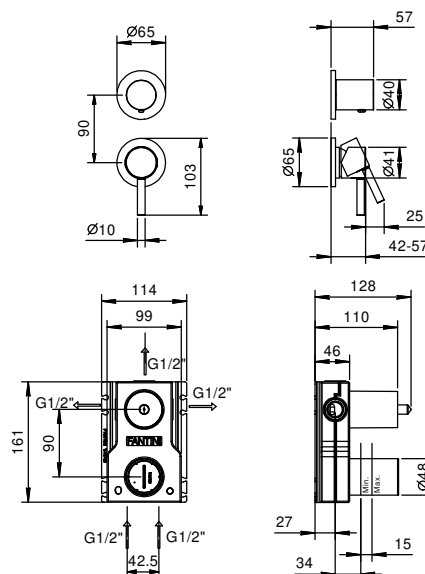

Miscelatore doccia incasso

- maniglie
- con rosoni
- deviatore a rotazione a **3 uscite**
- ingressi da 1/2"
- isolamento acustico
- solo per montaggio verticale

G489B

Parte esterna

Cromo	50 02 G489B
Nero Opaco	50 13 G489B
Bianco Opaco	50 29 G489B
Matt Gun Metal PVD	50 P5 G489B
Matt British Gold PVD	50 P6 G489B
Matt Copper PVD	50 P9 G489B
Deep Black PVD	50 S1 G489B
Pure Brass PVD	50 Q7 G489B
Raw Metal PVD	50 Q8 G489B

Acciaio spazzolato **50 93 G489B**

Parte da incasso

44 00 M587A

M587A