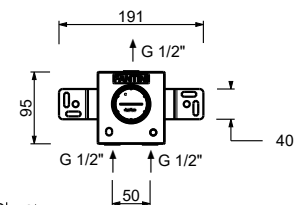

M063A

Parte da incasso

44 00 M063A