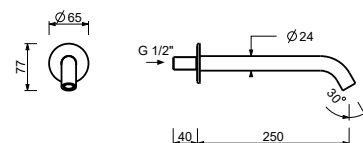

Bocca vasca da parete

- interasse bocca 25 cm
- ingresso da 1/2"

Cromo	50 02 Z334
Nero Opaco	50 13 Z334
Bianco Opaco	50 29 Z334
Matt Gun Metal PVD	50 P5 Z334
Matt British Gold PVD	50 P6 Z334
Matt Copper PVD	50 P9 Z334
Deep Black PVD	50 S1 Z334
Pure Brass PVD	50 Q7 Z334
Raw Metal PVD	50 Q8 Z334

Acciaio spazzolato   **50 93 Z334**