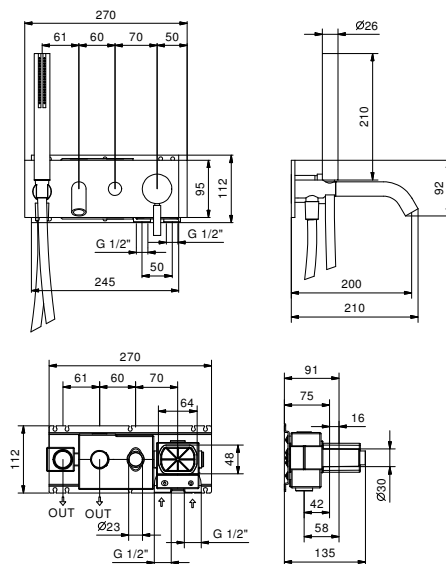

Parte da incasso

22 00 D020A