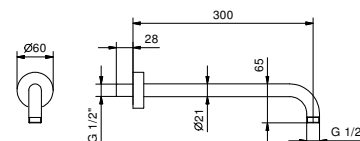

8027

Braccio doccia

- lunghezza 30 cm
- rosone tondo
- per installazione a parete
- ingresso da 1/2"

Cromo	86 02 8027
Nero Opaco	86 13 8027
Bianco Opaco	86 29 8027
Matt Gun Metal PVD	86 P5 8027
Matt British Gold PVD	86 P6 8027
Matt Copper PVD	86 P9 8027
Deep Black PVD	86 S1 8027
Pure Brass PVD	86 Q7 8027
Raw Metal PVD	86 Q8 8027

Acciaio spazzolato 86 93 8027

OPTIONAL: Parte da incasso per cartongesso

W046 91 00 W046