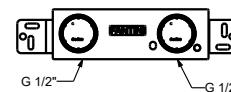

Acciaio spazzolato 50 93 E813B

Parte da incasso

44 00 M011A