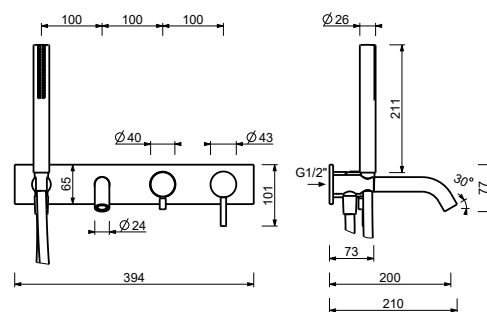

Miscelatore vasca incasso

- interasse bocca 20 cm
- maniglia
- deviatore a rotazione a **2 uscite**
- doccetta SUN
- presa acqua con supporto per doccetta
- flessibile PVC 150 cm
- ingressi da 1/2"

N.B. doccetta FIT nelle versioni PVD e 93

E821B

Parte esterna

Cromo	50 02 E821B
Nero Opaco	50 13 E821B
Bianco Opaco	50 29 E821B
Matt Gun Metal PVD	50 P5 E821B
Matt British Gold PVD	50 P6 E821B
Matt Copper PVD	50 P9 E821B
Deep Black PVD	50 S1 E821B
Pure Brass PVD	50 Q7 E821B
Raw Metal PVD	50 Q8 E821B

Acciaio spazzolato   **50 93 E821B**