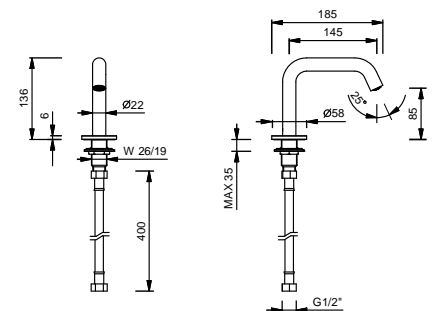

8496
lead∅free

Bocca lavabo

- h. 13,6 cm
- interasse bocca 14,5 cm
- limitatore di portata 5 l/min a 3 bar
- ingresso da 1/2"

Cromo	24 02 8496
Nero Opaco	24 13 8496
Bianco Opaco	24 29 8496
Matt Gun Metal PVD	24 P5 8496
Matt British Gold PVD	24 P6 8496
Matt Copper PVD	24 P9 8496
Deep Black PVD	24 S1 8496
Pure Brass PVD	24 Q7 8496
Raw Metal PVD	24 Q8 8496

Acciaio spazzolato   **24 93 8496**