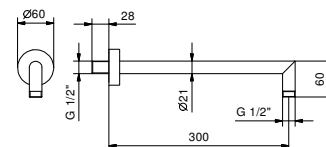

Braccio doccia

- lunghezza 30 cm
- rosone tondo
- per installazione a parete
- ingresso da 1/2"

Cromo	86 02 9231
Nero Opaco	86 13 9231
Bianco Opaco	86 29 9231
Matt Gun Metal PVD	86 P5 9231
Matt British Gold PVD	86 P6 9231
Matt Copper PVD	86 P9 9231
Deep Black PVD	86 S1 9231

Acciaio spazzolato 86 93 9231

OPTIONAL: Parte da incasso per cartongesso

W046 91 00 W046