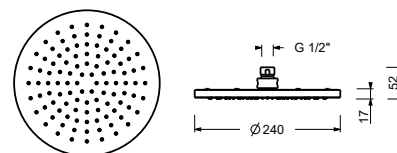

Soffione a pioggia

- Ø 24 cm
- materiale di base: ABS
- limitatore di portata 12 l/min a 3 bar
- sistema anticalcare
- ingresso da 1/2"
- valvola di non ritorno

N.B. Condizioni necessarie per il corretto funzionamento: Portata min.: 10 l/min

Cromo	86 02 8142
Nero Opaco	86 13 8142
Bianco Opaco	86 29 8142
Matt Gun Metal PVD	86 P5 8142
Matt British Gold PVD	86 P6 8142
Matt Copper PVD	86 P9 8142
Deep Black PVD	86 S1 8142