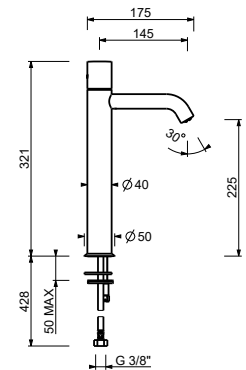

Acciaio spazzolato **50 93 E906WF****E806WF**
lead \varnothing free**Miscelatore lavabo alto monoforo**

- interasse bocca 14,5 cm
- maniglia CILINDRICA con LEVA
- limitatore di portata 5 l/min a 3 bar
- flessibili di alimentazione
- SENZA SCARICO