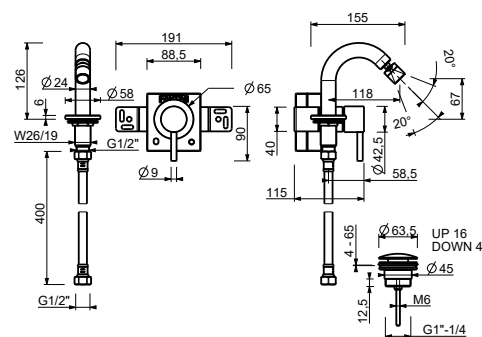

M063A

Parte da incasso

44 00 M063A