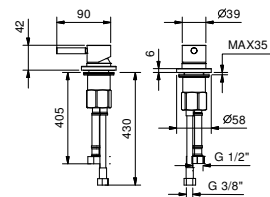

E895
lead free

Miscelatore da piano

- maniglia CILINDRICA con LEVA
- flessibili di alimentazione

Cromo	50 02 E895
Nero Opaco	50 13 E895
Bianco Opaco	50 29 E895
Matt Gun Metal PVD	50 P5 E895
Matt British Gold PVD	50 P6 E895
Matt Copper PVD	50 P9 E895
Deep Black PVD	50 S1 E895
Pure Brass PVD	50 Q7 E895
Raw Metal PVD	50 Q8 E895

Acciaio spazzolato   **50 93 E895**