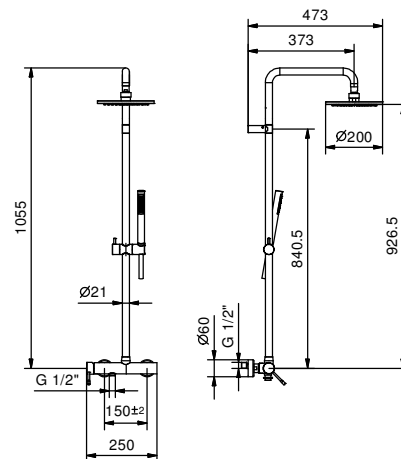

E829
2 uscite

Deviatore incasso

_ingressi da 1/2"

8130

Asta doccia con miscelatore esterno

- maniglie
- deviatore a rotazione con chiusura a **2 uscite**
- doccetta
- flessibile PVC 150 cm
- braccio doccia allungabile
- soffione Ø 20 cm
- ingressi da 1/2"
- cursore orientabile