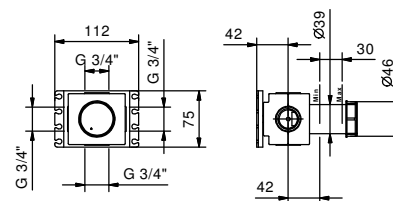

D391A

Parte da incasso

19 00 D391A