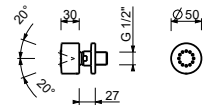

9671

Flessibile

- materiale di base: PVC
- 200 cm
- 1/2" conico x 1/2" conico

Cromo	90 02 9671
Nero Opaco	90 13 9671
Bianco Crema	90 26 9671
Matt Gun Metal PVD	90 P5 9671
Matt British Gold PVD	90 P6 9671
Matt Copper PVD	90 P9 9671
Deep Black PVD	90 S1 9671
Pure Brass PVD	90 Q7 9671
Raw Metal PVD	90 Q8 9671

Acciaio spazzolato   **90 93 9671**

9248

Soffione laterale

- materiale di base: ottone
- orientabile
- sistema anticalcare
- ingresso da 1/2"

Cromo	86 02 9248
Nero Opaco	86 13 9248
Bianco Opaco	86 29 9248
Matt Gun Metal PVD	86 P5 9248
Matt British Gold PVD	86 P6 9248
Matt Copper PVD	86 P9 9248
Deep Black PVD	86 S1 9248

8055

Soffione laterale

- orientabile
- materiale di base: ABS
- sistema anticalcare
- ingresso da 1/2"
- parte da incasso integrata

Cromo   86 02 8055