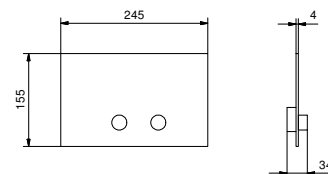

8364

Coppia di rubinetti filtro

- con chiusura
- filtro ispezionabile
- ingresso da 1/2"

N.B. elenco completo delle finiture nella sezione articoli vari in fondo al listino

Cromo	91 02 8364
Nero Opaco	91 13 8364
Bianco Opaco	91 29 8364
Matt Gun Metal PVD	91 P5 8364
Matt British Gold PVD	91 P6 8364
Matt Copper PVD	91 P9 8364
Deep Black PVD	91 S1 8364
Pure Brass PVD	91 Q7 8364
Raw Metal PVD	91 Q8 8364

Acciaio spazzolato   **91 93 8364**

8402

Placca di comando per cassette di scarico

- materiale di base: acciaio
- comandi a rilievo
- con pulsanti tondi
- compatibile con GEBERIT SIGMA8, SIGMA12
- senza fissaggi a vista

N.B. elenco completo delle finiture nella sezione articoli vari in fondo al listino

Acciaio lucido	91 38 8402
Nero Opaco	91 13 8402
Bianco Opaco	91 29 8402
Matt Gun Metal PVD	91 P5 8402
Matt British Gold PVD	91 P6 8402
Matt Copper PVD	91 P9 8402
Deep Black PVD	91 S1 8402
Pure Brass PVD	91 Q7 8402
Raw Metal PVD	91 Q8 8402

Acciaio spazzolato   **91 93 8402**

8403

Placca di comando per cassette di scarico

- materiale di base: acciaio
- comandi a filo
- con pulsanti quadri
- compatibile con GEBERIT SIGMA8, SIGMA12
- senza fissaggi a vista

N.B. elenco completo delle finiture nella sezione articoli vari in fondo al listino

Acciaio lucido	91 38 8403
Nero Opaco	91 13 8403
Bianco Opaco	91 29 8403
Matt Gun Metal PVD	91 P5 8403
Matt British Gold PVD	91 P6 8403
Deep Black PVD	91 S1 8403
Pure Brass PVD	91 Q7 8403
Raw Metal PVD	91 Q8 8403

Acciaio spazzolato   **91 93 8403**