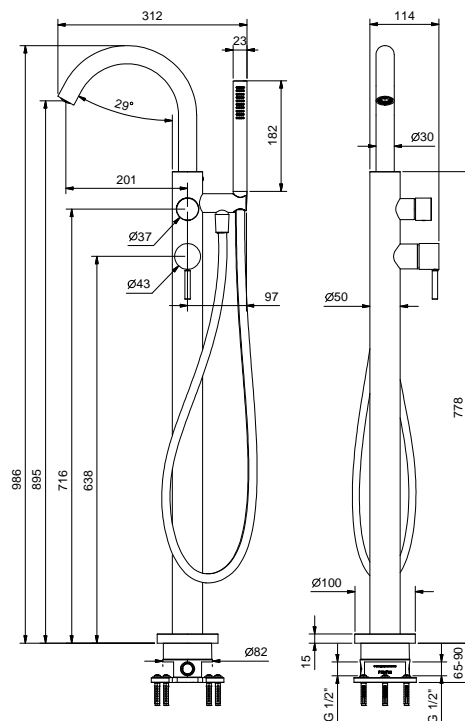

Miscelatore vasca da pavimento

- interasse bocca 20,1 cm
- maniglia
- maniglia apri/chiedi con regolazione portata e temperatura
- doccetta
- doccetta FIT
- supporto doccetta
- flessibile PVC 150 cm
- ingressi da 1/2"
- su colonna

E880B

Parte esterna

Cromo	50 02 E880B
Nero Opaco	50 13 E880B
Bianco Opaco	50 29 E880B
Matt Gun Metal PVD	50 P5 E880B
Matt British Gold PVD	50 P6 E880B
Matt Copper PVD	50 P9 E880B
Deep Black PVD	50 S1 E880B
Pure Brass PVD	50 Q7 E880B
Raw Metal PVD	50 Q8 E880B

Acciaio spazzolato   **50 93 E880B**