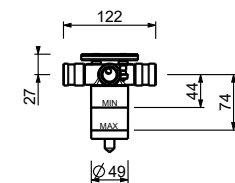

Parte da incasso

19 00 D377A