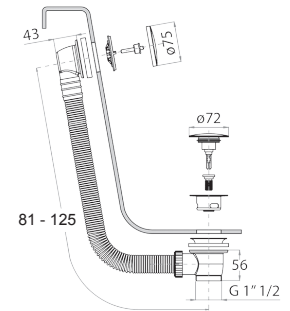

W001

Colonna scarico vasca

- con maniglia
- CON SCARICO

N.B. elenco completo delle finiture nella sezione articoli vari in fondo al listino

Cromo	91 02 W001
Nero Opaco	91 13 W001
Bianco Opaco	91 29 W001
Matt Gun Metal PVD	91 P5 W001
Matt British Gold PVD	91 P6 W001
Matt Copper PVD	91 P9 W001
Deep Black PVD	91 S1 W001

Acciaio spazzolato   **91 93 W001**

W002

Colonna scarico vasca

- con maniglia
- erogazione dal troppo pieno
- CON SCARICO

N.B. elenco completo delle finiture nella sezione articoli vari in fondo al listino

Cromo	91 02 W002
Nero Opaco	91 13 W002
Bianco Opaco	91 29 W002
Matt Gun Metal PVD	91 P5 W002
Matt British Gold PVD	91 P6 W002
Matt Copper PVD	91 P9 W002
Deep Black PVD	91 S1 W002

Acciaio spazzolato   **91 93 W002**

9325

Struttura per bordo vasca

- placchette coprivite
- piastra di montaggio
- senza placca di copertura

N.B. da completare con rivestimenti che consentano l'ispezione

Cromo   91 02 9325

9670

Struttura per bordo vasca

- placchette coprivite
- piastra di montaggio
- senza placca di copertura

N.B. da completare con rivestimenti che consentano l'ispezione

Cromo   91 02 9670