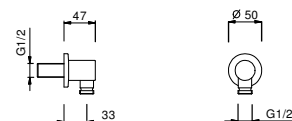

Presa acqua

- rosone tondo
- materiale di base: ottone
- senza supporto doccetta

Cromo	91 02 7034
Nero Opaco	91 13 7034
Bianco Opaco	91 29 7034
Matt Gun Metal PVD	91 P5 7034
Matt British Gold PVD	91 P6 7034
Matt Copper PVD	91 P9 7034
Deep Black PVD	91 S1 7034
Pure Brass PVD	91 Q7 7034
Raw Metal PVD	91 Q8 7034

Acciaio spazzolato 91 93 7034