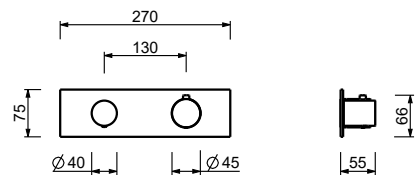

Miscelatore termostatico doccia incasso 3/4"

- maniglie
- deviatore a rotazione con chiusura a **3 uscite**
- solo per montaggio orizzontale
- ingressi da 3/4"

G573B

Parte esterna

Cromo	87 02 G573B
Nero Opaco	87 13 G573B
Bianco Opaco	87 29 G573B
Matt Gun Metal PVD	87 P5 G573B
Matt British Gold PVD	87 P6 G573B
Matt Copper PVD	87 P9 G573B
Deep Black PVD	87 S1 G573B
Pure Brass PVD	87 Q7 G573B
Raw Metal PVD	87 Q8 G573B

Acciaio spazzolato   **87 93 G573B**