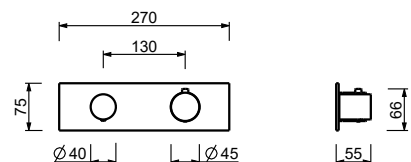

Miscelatore termostatico doccia incasso 3/4"

- maniglie
- **1 uscita** da 1/2"
- solo per montaggio orizzontale
- ingressi da 3/4"

G531B

Parte esterna

Cromo	87 02 G531B
Nero Opaco	87 13 G531B
Bianco Opaco	87 29 G531B
Matt Gun Metal PVD	87 P5 G531B
Matt British Gold PVD	87 P6 G531B
Matt Copper PVD	87 P9 G531B
Deep Black PVD	87 S1 G531B
Pure Brass PVD	87 Q7 G531B
Raw Metal PVD	87 Q8 G531B

Acciaio spazzolato   **87 93 G531B**