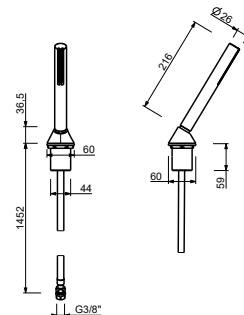

Z349

Set doccetta per bordo vasca

- doccetta SUN
- flessibile 150 cm

N.B. doccetta FIT nella versione PVD

Cromo	50 02 Z349
Nero Opaco	50 13 Z349
Bianco Opaco	50 29 Z349
Matt Gun Metal PVD	50 P5 Z349
Matt British Gold PVD	50 P6 Z349
Matt Copper PVD	50 P9 Z349
Deep Black PVD	50 S1 Z349