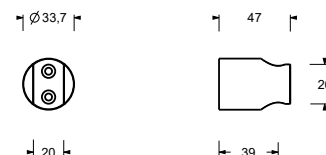

Supporto doccetta fisso

- innesto per flessibile con calotta conica
- materiale di base: ABS

Cromo	90 02 9129
Nero Opaco	90 13 9129
Bianco Opaco	90 29 9129

Acciaio spazzolato 90 93 9129