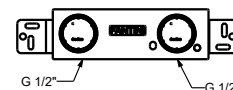

Parte da incasso

44 00 M011A