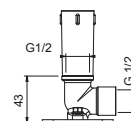

9237

Braccio doccia

- lunghezza 45 cm
- rosone tondo
- per installazione a soffitto
- ingresso da 1/2"

Cromo	86 02 9237
Nero Opaco	86 13 9237
Bianco Opaco	86 29 9237
Matt Gun Metal PVD	86 P5 9237
Matt British Gold PVD	86 P6 9237
Matt Copper PVD	86 P9 9237
Deep Black PVD	86 S1 9237
Pure Brass PVD	86 Q7 9237
Raw Metal PVD	86 Q8 9237

Acciaio spazzolato   **86 93 9237**

OPTIONAL: Parte da incasso per cartongesso

W046   91 00 W046