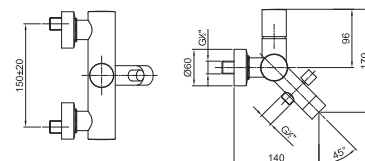

Miscelatore vasca esterno

- interasse bocca 14 cm
- maniglia
- deviatore automatico a **2 uscite**
- senza set doccia

Cromo	50 02 1618
Nero Opaco	50 13 1618
Bianco Opaco	50 29 1618
Matt Gun Metal PVD	50 P5 1618
Matt British Gold PVD	50 P6 1618
Matt Copper PVD	50 P9 1618
Deep Black PVD	50 S1 1618