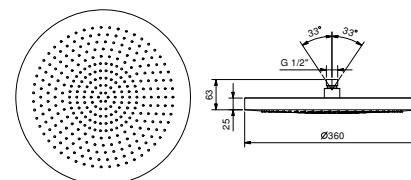

Cromo 86 02 8084

Acciaio spazzolato 86 93 8084

8027

Braccio doccia

- lunghezza 30 cm
- rosone tondo
- per installazione a parete
- ingresso da 1/2"

Cromo	86 02 8027
Nero Opaco	86 13 8027
Bianco Opaco	86 29 8027
Matt Gun Metal PVD	86 P5 8027
Matt British Gold PVD	86 P6 8027
Matt Copper PVD	86 P9 8027
Deep Black PVD	86 S1 8027
Pure Brass PVD	86 Q7 8027
Raw Metal PVD	86 Q8 8027