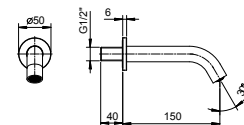

8432

Bocca vasca da parete

- interasse bocca 15 cm
- ingresso da 1/2"

Cromo	50 02 8432
Nero Opaco	50 13 8432
Bianco Opaco	50 29 8432
Matt Gun Metal PVD	50 P5 8432
Matt British Gold PVD	50 P6 8432
Matt Copper PVD	50 P9 8432
Deep Black PVD	50 S1 8432
Pure Brass PVD	50 Q7 8432
Raw Metal PVD	50 Q8 8432

Acciaio spazzolato   **50 93 8432**