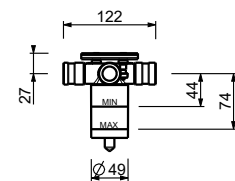

Parte da incasso

19 00 D376A