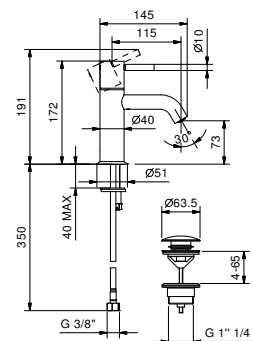

E804F
lead $\emptyset$ free

Miscelatore lavabo monoforo

- interasse bocca 11,5 cm
- maniglia CILINDRICA con LEVA
- limitatore di portata 5 l/min a 3 bar
- flessibili di alimentazione
- CON SCARICO a pressione

Cromo	50 02 E804F
Nero Opaco	50 13 E804F
Bianco Opaco	50 29 E804F
Matt Gun Metal PVD	50 P5 E804F
Matt British Gold PVD	50 P6 E804F
Matt Copper PVD	50 P9 E804F
Deep Black PVD	50 S1 E804F
Pure Brass PVD	50 Q7 E804F
Raw Metal PVD	50 Q8 E804F

Acciaio spazzolato   **50 93 E804F**