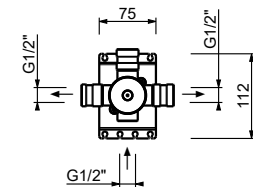

Deviatore incasso 2 uscite 1/2"

- maniglia CILINDRICA
- deviatore a rotazione a **2 uscite**
- ingresso da 1/2"

G576B

Parte esterna

Cromo	87 02 G576B
Nero Opaco	87 13 G576B
Bianco Opaco	87 29 G576B
Matt Gun Metal PVD	87 P5 G576B
Matt British Gold PVD	87 P6 G576B
Matt Copper PVD	87 P9 G576B
Deep Black PVD	87 S1 G576B
Pure Brass PVD	87 Q7 G576B
Raw Metal PVD	87 Q8 G576B

Acciaio spazzolato   **87 93 G576B**