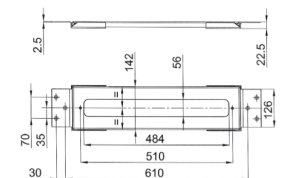

W001

Colonna scarico vasca

- con maniglia
- CON SCARICO

N.B. elenco completo delle finiture nella sezione articoli vari in fondo al listino

Cromo	91 02 W001
Nero Opaco	91 13 W001
Bianco Opaco	91 29 W001
Matt Gun Metal PVD	91 P5 W001
Matt British Gold PVD	91 P6 W001
Matt Copper PVD	91 P9 W001
Deep Black PVD	91 S1 W001

Acciaio spazzolato   **91 93 W001**

W002

Colonna scarico vasca

- con maniglia
- erogazione dal troppo pieno
- CON SCARICO

N.B. elenco completo delle finiture nella sezione articoli vari in fondo al listino

Cromo	91 02 W002
Nero Opaco	91 13 W002
Bianco Opaco	91 29 W002
Matt Gun Metal PVD	91 P5 W002
Matt British Gold PVD	91 P6 W002
Matt Copper PVD	91 P9 W002
Deep Black PVD	91 S1 W002

Acciaio spazzolato   **91 93 W002**

9325

Struttura per bordo vasca

- placchette coprivite
- piastra di montaggio
- senza placca di copertura

N.B. da completare con rivestimenti che consentano l'ispezione

Cromo   91 02 9325

9670

Struttura per bordo vasca

- placchette coprivite
- piastra di montaggio
- senza placca di copertura

N.B. da completare con rivestimenti che consentano l'ispezione

Cromo   91 02 9670