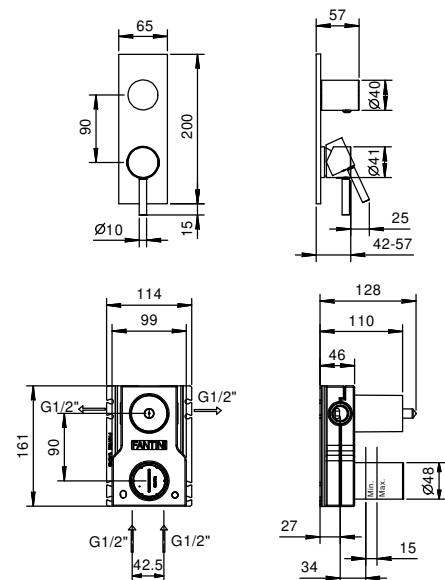

Miscelatore doccia incasso

- maniglie
- con rosoni
- deviatore a rotazione a **2 uscite**
- ingressi da 1/2"
- isolamento acustico
- solo per montaggio verticale

G481B

Parte esterna

Cromo	50 02 G481B
Nero Opaco	50 13 G481B
Bianco Opaco	50 29 G481B
Matt Gun Metal PVD	50 P5 G481B
Matt British Gold PVD	50 P6 G481B
Matt Copper PVD	50 P9 G481B
Deep Black PVD	50 S1 G481B
Pure Brass PVD	50 Q7 G481B
Raw Metal PVD	50 Q8 G481B

Acciaio spazzolato **50 93 G481B**

Parte da incasso

44 00 M585A

M585A

Miscelatore doccia incasso

- maniglie
- con piastra
- deviatore a rotazione a **2 uscite**
- ingressi da 1/2"
- isolamento acustico
- solo per montaggio verticale

G485B

Parte esterna

Cromo	50 02 G485B
Nero Opaco	50 13 G485B
Bianco Opaco	50 29 G485B
Matt Gun Metal PVD	50 P5 G485B
Matt British Gold PVD	50 P6 G485B
Matt Copper PVD	50 P9 G485B
Deep Black PVD	50 S1 G485B
Pure Brass PVD	50 Q7 G485B
Raw Metal PVD	50 Q8 G485B

Acciaio spazzolato **50 93 G485B**

Parte da incasso

44 00 M585A

M585A