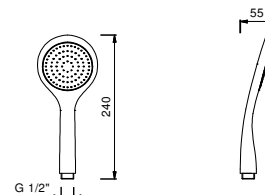

Acciaio spazzolato **90 93 8783**

8914

Doccetta

- DISCO
- materiale di base: ABS
- Ø 10 cm
- impugnatura tonda
- limitatore di portata 9 l/min
- sistema anticalcare
- valvola di non ritorno

Cromo 90 02 8914