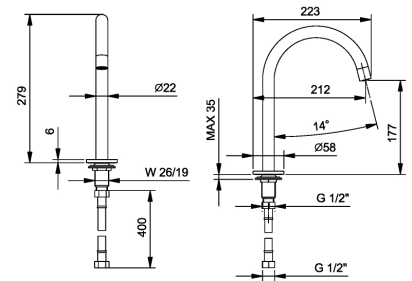

8436
lead∅free

Bocca lavabo

- h. 27,9 cm
- interasse bocca 18,3 cm
- limitatore di portata 5 l/min a 3 bar
- ingresso da 1/2"

Cromo	24 02 8436
Nero Opaco	24 13 8436
Bianco Opaco	24 29 8436
Matt Gun Metal PVD	24 P5 8436
Matt British Gold PVD	24 P6 8436
Matt Copper PVD	24 P9 8436
Deep Black PVD	24 S1 8436
Pure Brass PVD	24 Q7 8436
Raw Metal PVD	24 Q8 8436

Acciaio spazzolato   **24 93 8436**