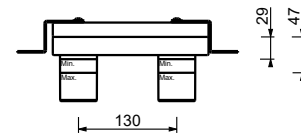

Acciaio spazzolato 50 93 E811B

Parte da incasso

44 00 M011A