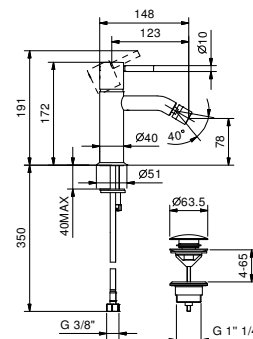

E808F

Miscelatore bidet monoforo

- interasse bocca 12,5 cm
- maniglia CILINDRICA con LEVA
- limitatore di portata 5 l/min a 3 bar
- aeratore snodato
- flessibili di alimentazione
- CON SCARICO a pressione

Cromo	50 02 E808F
Nero Opaco	50 13 E808F
Bianco Opaco	50 29 E808F
Matt Gun Metal PVD	50 P5 E808F
Matt British Gold PVD	50 P6 E808F
Matt Copper PVD	50 P9 E808F
Deep Black PVD	50 S1 E808F
Pure Brass PVD	50 Q7 E808F
Raw Metal PVD	50 Q8 E808F

Acciaio spazzolato   **50 93 E808F**

Miscelatore bidet monoforo

- interasse bocca 11,8 cm
- maniglia CILINDRICA con LEVA
- limitatore di portata 5 l/min a 3 bar
- ingressi da 1/2"
- CON SCARICO a pressione

E911B

Parte esterna

Cromo	50 02 E911B
Nero Opaco	50 13 E911B
Bianco Opaco	50 29 E911B
Matt Gun Metal PVD	50 P5 E911B
Matt British Gold PVD	50 P6 E911B
Matt Copper PVD	50 P9 E911B
Deep Black PVD	50 S1 E911B
Pure Brass PVD	50 Q7 E911B
Raw Metal PVD	50 Q8 E911B

Acciaio spazzolato   **50 93 E911B**