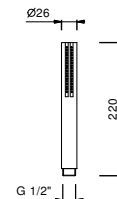

Cromo	90 02 9673
Nero Opaco	90 13 9673
Bianco Opaco	90 29 9673