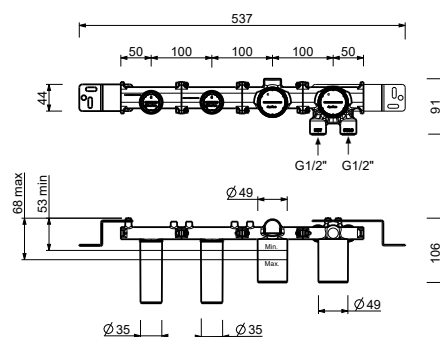

R021A

Parte da incasso

44 00 R021A