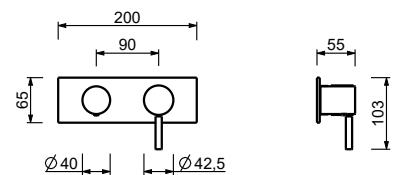

G483B

Parte esterna

Cromo	50 02 G483B
Nero Opaco	50 13 G483B
Bianco Opaco	50 29 G483B
Matt Gun Metal PVD	50 P5 G483B
Matt British Gold PVD	50 P6 G483B
Matt Copper PVD	50 P9 G483B
Deep Black PVD	50 S1 G483B
Pure Brass PVD	50 Q7 G483B
Raw Metal PVD	50 Q8 G483B