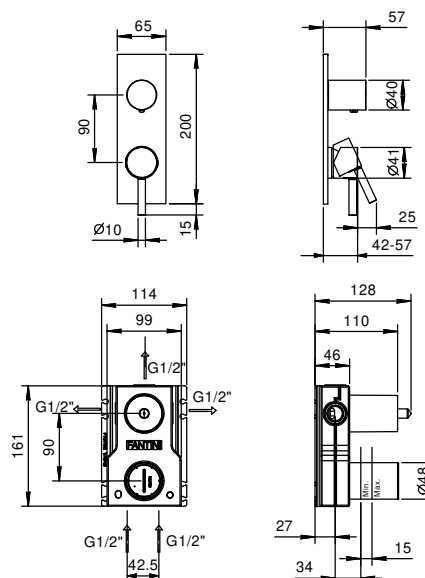

Miscelatore doccia incasso

- maniglie
- con rosoni
- deviatore a rotazione a **3 uscite**
- ingressi da 1/2"
- isolamento acustico
- solo per montaggio verticale

G489B

Parte esterna

Cromo	50 02 G489B
Nero Opaco	50 13 G489B
Bianco Opaco	50 29 G489B
Matt Gun Metal PVD	50 P5 G489B
Matt British Gold PVD	50 P6 G489B
Matt Copper PVD	50 P9 G489B
Deep Black PVD	50 S1 G489B
Pure Brass PVD	50 Q7 G489B
Raw Metal PVD	50 Q8 G489B

Acciaio spazzolato **50 93 G489B**

Parte da incasso

44 00 M587A

M587A

Miscelatore doccia incasso

- maniglie
- con piastra
- deviatore a rotazione a **3 uscite**
- ingressi da 1/2"
- isolamento acustico
- solo per montaggio verticale

G487B

Parte esterna

Cromo	50 02 G487B
Nero Opaco	50 13 G487B
Bianco Opaco	50 29 G487B
Matt Gun Metal PVD	50 P5 G487B
Matt British Gold PVD	50 P6 G487B
Matt Copper PVD	50 P9 G487B
Deep Black PVD	50 S1 G487B
Pure Brass PVD	50 Q7 G487B
Raw Metal PVD	50 Q8 G487B

Acciaio spazzolato **50 93 G487B**

Parte da incasso

44 00 M587A

M587A