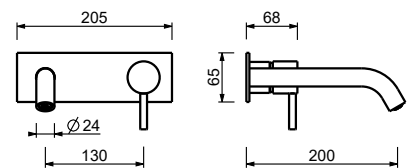

Parte esterna

Cromo	50 02 E813B
Nero Opaco	50 13 E813B
Bianco Opaco	50 29 E813B
Matt Gun Metal PVD	50 P5 E813B
Matt British Gold PVD	50 P6 E813B
Matt Copper PVD	50 P9 E813B
Deep Black PVD	50 S1 E813B
Pure Brass PVD	50 Q7 E813B
Raw Metal PVD	50 Q8 E813B