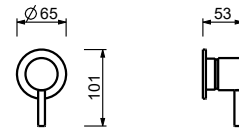

Miscelatore doccia incasso

- maniglia CILINDRICA con LEVA
- **1 uscita** da 1/2"
- ingressi da 1/2"
- isolamento acustico

E863B

Parte esterna

Cromo	50 02 E863B
Nero Opaco	50 13 E863B
Bianco Opaco	50 29 E863B
Matt Gun Metal PVD	50 P5 E863B
Matt British Gold PVD	50 P6 E863B
Matt Copper PVD	50 P9 E863B
Deep Black PVD	50 S1 E863B
Pure Brass PVD	50 Q7 E863B
Raw Metal PVD	50 Q8 E863B

Acciaio spazzolato   **50 93 E863B**

M063A

Parte da incasso

44 00 M063A