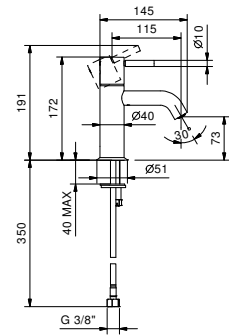

E804WF
lead $\emptyset$ free

Miscelatore lavabo monoforo

- interasse bocca 11,5 cm
- maniglia CILINDRICA con LEVA
- limitatore di portata 5 l/min a 3 bar
- flessibili di alimentazione
- SENZA SCARICO

Cromo	50 02 E804WF
Nero Opaco	50 13 E804WF
Bianco Opaco	50 29 E804WF
Matt Gun Metal PVD	50 P5 E804WF
Matt British Gold PVD	50 P6 E804WF
Matt Copper PVD	50 P9 E804WF
Deep Black PVD	50 S1 E804WF
Pure Brass PVD	50 Q7 E804WF
Raw Metal PVD	50 Q8 E804WF

Acciaio spazzolato   **50 93 E804WF**