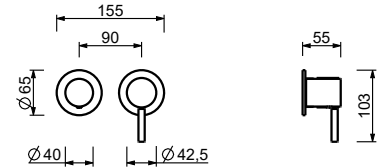

Miscelatore doccia incasso

- maniglie
- con rosoni
- deviatore a rotazione a **3 uscite**
- ingressi da 1/2"
- isolamento acustico
- solo per montaggio orizzontale

G489B

Parte esterna

Cromo	50 02 G489B
Nero Opaco	50 13 G489B
Bianco Opaco	50 29 G489B
Matt Gun Metal PVD	50 P5 G489B
Matt British Gold PVD	50 P6 G489B
Matt Copper PVD	50 P9 G489B
Deep Black PVD	50 S1 G489B
Pure Brass PVD	50 Q7 G489B
Raw Metal PVD	50 Q8 G489B