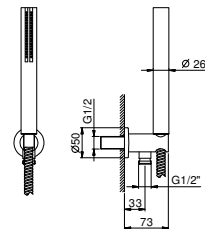

8051

Completo doccia

- doccetta SUN
- presa acqua con supporto per doccetta
- rosone tondo
- flessibile PVC 150 cm
- ingresso da 1/2"

Cromo	86 02 8051
Nero Opaco	86 13 8051
Bianco Opaco	86 29 8051

8093

Completo doccia

- doccetta FIT
- presa acqua con supporto per doccetta
- rosone tondo
- flessibile PVC 150 cm
- ingresso da 1/2"