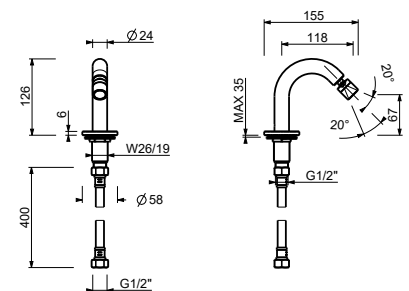

Bocca bidet

- interasse bocca 11,8 cm
- limitatore di portata 5 l/min a 3 bar
- ingresso da 1/2"

Cromo	50 02 Z345
Nero Opaco	50 13 Z345
Bianco Opaco	50 29 Z345
Matt Gun Metal PVD	50 P5 Z345
Matt British Gold PVD	50 P6 Z345
Matt Copper PVD	50 P9 Z345
Deep Black PVD	50 S1 Z345
Pure Brass PVD	50 Q7 Z345
Raw Metal PVD	50 Q8 Z345

Acciaio spazzolato 50 93 Z345