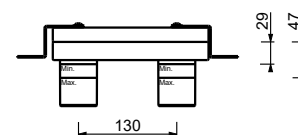

Parte da incasso

44 00 M011A