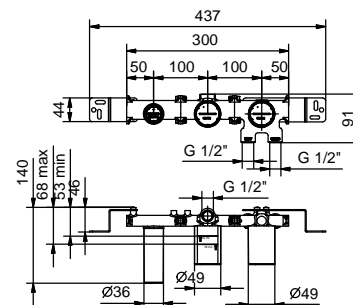

R084A

Parte da incasso

44 00 R084A