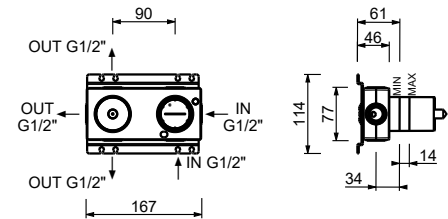

Miscelatore doccia incasso

- maniglie
- con rosoni
- deviatore a rotazione a **3 uscite**
- ingressi da 1/2"
- isolamento acustico
- solo per montaggio orizzontale

G489B

Parte esterna

Cromo	50 02 G489B
Nero Opaco	50 13 G489B
Bianco Opaco	50 29 G489B
Matt Gun Metal PVD	50 P5 G489B
Matt British Gold PVD	50 P6 G489B
Matt Copper PVD	50 P9 G489B
Deep Black PVD	50 S1 G489B
Pure Brass PVD	50 Q7 G489B
Raw Metal PVD	50 Q8 G489B

Acciaio spazzolato **50 93 G489B**

Parte da incasso

44 00 M687A

M687A

Miscelatore doccia incasso

- maniglie
- con piastra
- deviatore a rotazione a **3 uscite**
- ingressi da 1/2"
- isolamento acustico
- solo per montaggio orizzontale

G483B

Parte esterna

Cromo	50 02 G483B
Nero Opaco	50 13 G483B
Bianco Opaco	50 29 G483B
Matt Gun Metal PVD	50 P5 G483B
Matt British Gold PVD	50 P6 G483B
Matt Copper PVD	50 P9 G483B
Deep Black PVD	50 S1 G483B
Pure Brass PVD	50 Q7 G483B
Raw Metal PVD	50 Q8 G483B

Acciaio spazzolato **50 93 G483B**

Parte da incasso

44 00 M687A

M687A