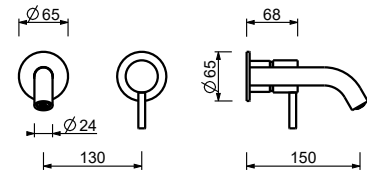

lead $\varnothing$ free

Miscelatore lavabo da parete

- interasse bocca 15 cm
- maniglia CILINDRICA con LEVA
- con rosoni
- limitatore di portata 5 l/min a 3 bar
- ingressi da 1/2"
- SENZA SCARICO

E809B

Parte esterna

Cromo	50 02 E809B
Nero Opaco	50 13 E809B
Bianco Opaco	50 29 E809B
Matt Gun Metal PVD	50 P5 E809B
Matt British Gold PVD	50 P6 E809B
Matt Copper PVD	50 P9 E809B
Deep Black PVD	50 S1 E809B
Pure Brass PVD	50 Q7 E809B
Raw Metal PVD	50 Q8 E809B