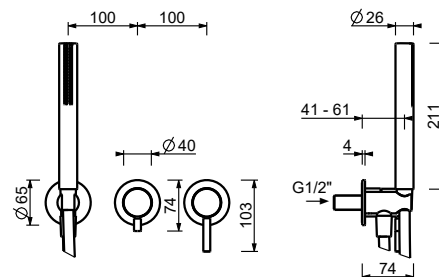

Miscelatore doccia incasso

- maniglie
- deviatore a rotazione a **2 uscite**
- doccetta SUN
- presa acqua con supporto per doccetta
- flessibile PVC 150 cm
- ingressi da 1/2"

N.B. doccetta FIT nelle versioni PVD e 93

M784B

Parte esterna

Cromo	50 02 M784B
Nero Opaco	50 13 M784B
Bianco Opaco	50 29 M784B
Matt Gun Metal PVD	50 P5 M784B
Matt British Gold PVD	50 P6 M784B
Matt Copper PVD	50 P9 M784B
Deep Black PVD	50 S1 M784B
Pure Brass PVD	50 Q7 M784B
Raw Metal PVD	50 Q8 M784B

Acciaio spazzolato 50 93 M784B

R084A

Parte da incasso

44 00 R084A