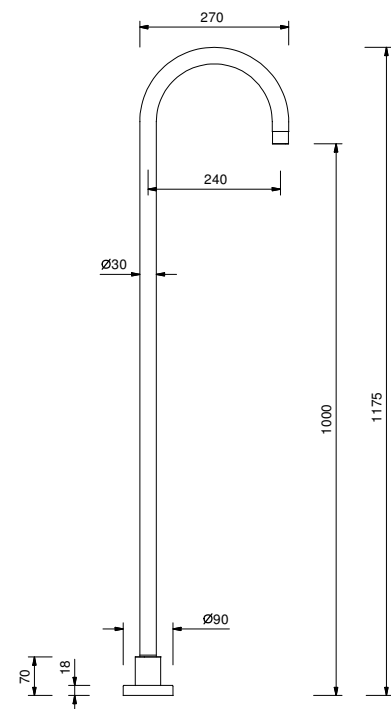

9561

Bocca lavabo da pavimento

- interasse bocca 24 cm
- ingresso da 1/2"

Cromo	50 02 9561
Nero Opaco	50 13 9561
Bianco Opaco	50 29 9561
Matt Gun Metal PVD	50 P5 9561
Matt British Gold PVD	50 P6 9561
Matt Copper PVD	50 P9 9561
Deep Black PVD	50 S1 9561
Pure Brass PVD	50 Q7 9561
Raw Metal PVD	50 Q8 9561

Acciaio spazzolato   **50 93 9561**