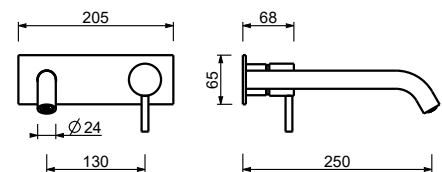

Parte esterna

Cromo	50 02 E814B
Nero Opaco	50 13 E814B
Bianco Opaco	50 29 E814B
Matt Gun Metal PVD	50 P5 E814B
Matt British Gold PVD	50 P6 E814B
Matt Copper PVD	50 P9 E814B
Deep Black PVD	50 S1 E814B
Pure Brass PVD	50 Q7 E814B
Raw Metal PVD	50 Q8 E814B