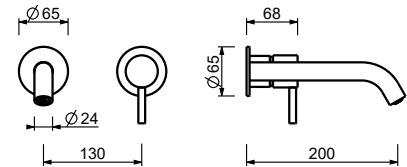

lead $\varnothing$ free

Miscelatore lavabo da parete

- interasse bocca 20 cm
- maniglia CILINDRICA con LEVA
- con rosoni
- limitatore di portata 5 l/min a 3 bar
- ingressi da 1/2"
- SENZA SCARICO

E811B

Parte esterna

Cromo	50 02 E811B
Nero Opaco	50 13 E811B
Bianco Opaco	50 29 E811B
Matt Gun Metal PVD	50 P5 E811B
Matt British Gold PVD	50 P6 E811B
Matt Copper PVD	50 P9 E811B
Deep Black PVD	50 S1 E811B
Pure Brass PVD	50 Q7 E811B
Raw Metal PVD	50 Q8 E811B