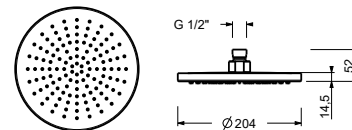

8136

Soffione a pioggia

- Ø 20 cm
- materiale di base: ottone
- materiale di base: acciaio
- limitatore di portata 12 l/min a 3 bar
- sistema anticalcare
- ingresso da 1/2"
- valvola di non ritorno

N.B. Condizioni necessarie per il corretto funzionamento: Portata min.: 10 l/min

Cromo	86 02 8136
Nero Opaco	86 13 8136
Bianco Opaco	86 29 8136
Matt Gun Metal PVD	86 P5 8136
Matt British Gold PVD	86 P6 8136
Matt Copper PVD	86 P9 8136
Deep Black PVD	86 S1 8136
Pure Brass PVD	86 Q7 8136
Raw Metal PVD	86 Q8 8136

Acciaio spazzolato **86 93 8136**