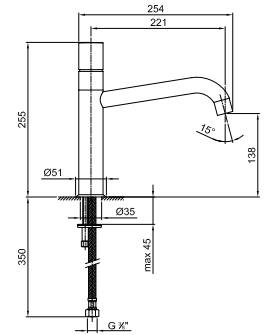

1651F

Miscelatore livello cucina monoforo

- interasse bocca 22 cm
- maniglia
- limitatore di portata 8 l/min a 3 bar
- flessibili di alimentazione
- SENZA SCARICO

Cromo

50 02 1651F

CUCINA : cartuccia tradizionale

1852F

Miscelatore livello cucina monoforo - EX CAFE'

- interasse bocca 18,5 cm
- maniglia
- bocca girevole
- doccetta estraibile monogetto
- limitatore di portata 8 l/min a 3 bar
- flessibili di alimentazione
- SENZA SCARICO

Cromo

Matt Gun Metal PVD

Matt British Gold PVD

Matt Copper PVD

Deep Black PVD

42 02 1852F

42 P5 1852F

42 P6 1852F

42 P9 1852F

42 S1 1852F

1855F

Miscelatore livello cucina monoforo - EX CAFE'

- interasse bocca 17,5 cm
- maniglia
- bocca girevole
- limitatore di portata 8 l/min a 3 bar
- flessibili di alimentazione
- SENZA SCARICO

Cromo

Matt Gun Metal PVD

Matt British Gold PVD

Matt Copper PVD

Deep Black PVD

42 02 1855F

42 P5 1855F

42 P6 1855F

42 P9 1855F

42 S1 1855F