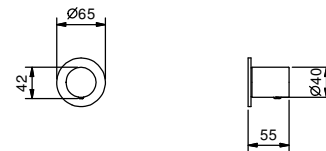

Rubinetto di arresto 3/4"

- maniglia
- vitone ceramico 90°
- ingressi da 3/4"
- isolamento acustico

G591B

Parte esterna

Cromo	87 02 G591B
Nero Opaco	87 13 G591B
Bianco Opaco	87 29 G591B
Matt Gun Metal PVD	87 P5 G591B
Matt British Gold PVD	87 P6 G591B
Matt Copper PVD	87 P9 G591B
Deep Black PVD	87 S1 G591B
Pure Brass PVD	87 Q7 G591B
Raw Metal PVD	87 Q8 G591B

Acciaio spazzolato   **87 93 G591B**