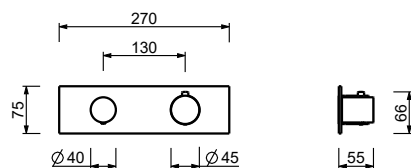

G572B

Parte esterna

Cromo	87 02 G572B
Nero Opaco	87 13 G572B
Bianco Opaco	87 29 G572B
Matt Gun Metal PVD	87 P5 G572B
Matt British Gold PVD	87 P6 G572B
Matt Copper PVD	87 P9 G572B
Deep Black PVD	87 S1 G572B
Pure Brass PVD	87 Q7 G572B
Raw Metal PVD	87 Q8 G572B

Acciaio spazzolato   **87 93 G572B**