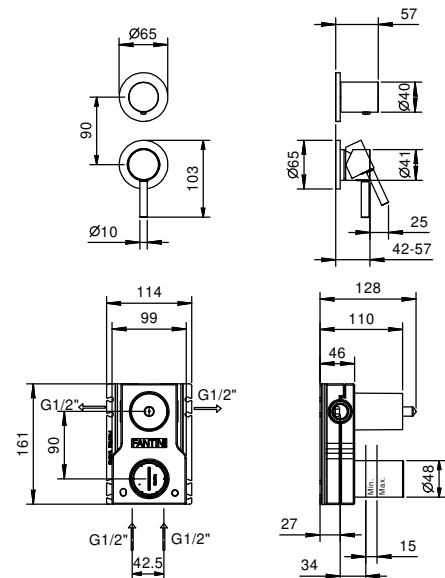

Miscelatore doccia incasso

- maniglie
- con rosoni
- deviatore a rotazione a **2 uscite**
- ingressi da 1/2"
- isolamento acustico
- solo per montaggio verticale

G481B

Parte esterna

Cromo	50 02 G481B
Nero Opaco	50 13 G481B
Bianco Opaco	50 29 G481B
Matt Gun Metal PVD	50 P5 G481B
Matt British Gold PVD	50 P6 G481B
Matt Copper PVD	50 P9 G481B
Deep Black PVD	50 S1 G481B
Pure Brass PVD	50 Q7 G481B
Raw Metal PVD	50 Q8 G481B

Acciaio spazzolato **50 93 G481B**

Parte da incasso

44 00 M585A

M585A