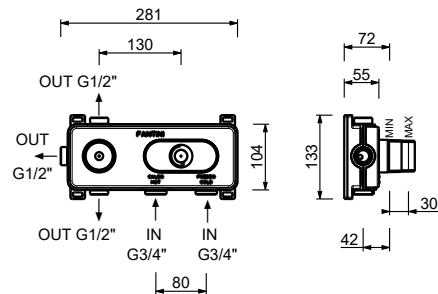

D373A

Parte da incasso

19 00 D373A