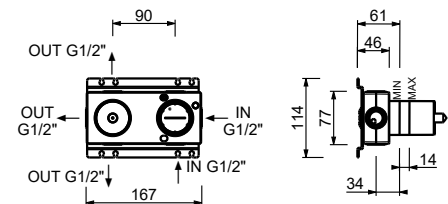

Miscelatore doccia incasso

- maniglie
- con rosoni
- deviatore a rotazione a **3 uscite**
- ingressi da 1/2"
- isolamento acustico
- solo per montaggio orizzontale

G489B

Parte esterna

Cromo	50 02 G489B
Nero Opaco	50 13 G489B
Bianco Opaco	50 29 G489B
Matt Gun Metal PVD	50 P5 G489B
Matt British Gold PVD	50 P6 G489B
Matt Copper PVD	50 P9 G489B
Deep Black PVD	50 S1 G489B
Pure Brass PVD	50 Q7 G489B
Raw Metal PVD	50 Q8 G489B

Acciaio spazzolato **50 93 G489B**

Parte da incasso

44 00 M687A

M687A

Miscelatore doccia incasso

- maniglie
- con piastra
- deviatore a rotazione a **3 uscite**
- ingressi da 1/2"
- isolamento acustico
- solo per montaggio orizzontale

G483B

Parte esterna

Cromo	50 02 G483B
Nero Opaco	50 13 G483B
Bianco Opaco	50 29 G483B
Matt Gun Metal PVD	50 P5 G483B
Matt British Gold PVD	50 P6 G483B
Matt Copper PVD	50 P9 G483B
Deep Black PVD	50 S1 G483B
Pure Brass PVD	50 Q7 G483B
Raw Metal PVD	50 Q8 G483B

Acciaio spazzolato **50 93 G483B**

Parte da incasso

44 00 M687A

M687A