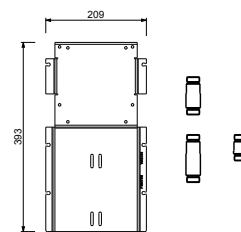

**ESEMPI DI COMBINAZIONI - 1 USCITA****ESEMPI DI COMBINAZIONI - 2 USCITE**

W214

OPTIONAL - Sistema Easy fix

- piastra e connessioni :
- per montaggio facilitato orizzontale o verticale termostatici
 - per montaggio D400A / D391A (3 PZ) - **3 uscite**