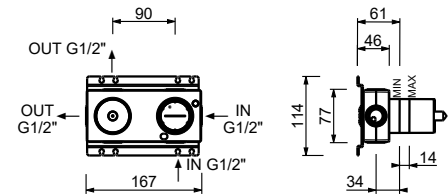

M685A

Acciaio spazzolato 50 93 G481B

Parte da incasso

44 00 M685A