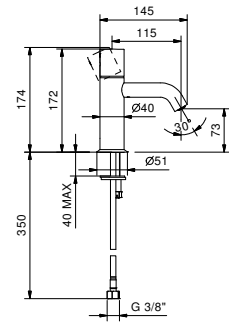

E904WF
lead $\emptyset$ free

Miscelatore lavabo monoforo

- interasse bocca 11,5 cm
- maniglia CILINDRICA
- limitatore di portata 5 l/min a 3 bar
- flessibili di alimentazione
- SENZA SCARICO

Cromo	50 02 E904WF
Nero Opaco	50 13 E904WF
Bianco Opaco	50 29 E904WF
Matt Gun Metal PVD	50 P5 E904WF
Matt British Gold PVD	50 P6 E904WF
Matt Copper PVD	50 P9 E904WF
Deep Black PVD	50 S1 E904WF
Pure Brass PVD	50 Q7 E904WF
Raw Metal PVD	50 Q8 E904WF

Acciaio spazzolato   **50 93 E904WF**