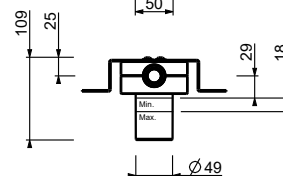

M063A

Parte da incasso

44 00 M063A