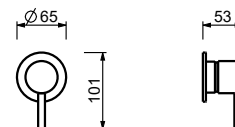

M063A

Parte da incasso

44 00 M063A