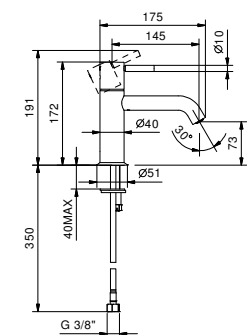

E803WF
lead $\emptyset$ free

Miscelatore lavabo bocca prolungata monoforo

- interasse bocca 14,5 cm
- maniglia CILINDRICA con LEVA
- limitatore di portata 5 l/min a 3 bar
- flessibili di alimentazione
- SENZA SCARICO

Cromo	50 02 E803WF
Nero Opaco	50 13 E803WF
Bianco Opaco	50 29 E803WF
Matt Gun Metal PVD	50 P5 E803WF
Matt British Gold PVD	50 P6 E803WF
Matt Copper PVD	50 P9 E803WF
Deep Black PVD	50 S1 E803WF
Pure Brass PVD	50 Q7 E803WF
Raw Metal PVD	50 Q8 E803WF

Acciaio spazzolato   **50 93 E803WF**