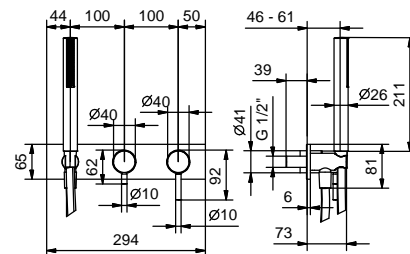

Miscelatore doccia incasso

- maniglie
- deviatore a rotazione a **2 uscite**
- doccetta SUN
- presa acqua con supporto per doccetta
- flessibile PVC 150 cm
- ingressi da 1/2"

N.B. doccetta FIT nelle versioni PVD e 93

E884B

Parte esterna

Cromo	50 02 E884B
Nero Opaco	50 13 E884B
Bianco Opaco	50 29 E884B
Matt Gun Metal PVD	50 P5 E884B
Matt British Gold PVD	50 P6 E884B
Matt Copper PVD	50 P9 E884B
Deep Black PVD	50 S1 E884B
Pure Brass PVD	50 Q7 E884B
Raw Metal PVD	50 Q8 E884B

Acciaio spazzolato   **50 93 E884B**