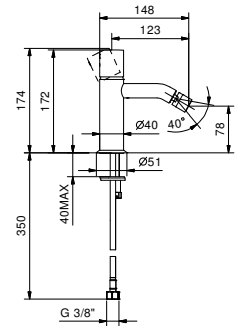

E908WF

Miscelatore bidet monoforo

- interasse bocca 12,5 cm
- maniglia CILINDRICA
- limitatore di portata 5 l/min a 3 bar
- aeratore snodato
- flessibili di alimentazione
- SENZA SCARICO

Cromo	50 02 E908WF
Nero Opaco	50 13 E908WF
Bianco Opaco	50 29 E908WF
Matt Gun Metal PVD	50 P5 E908WF
Matt British Gold PVD	50 P6 E908WF
Matt Copper PVD	50 P9 E908WF
Deep Black PVD	50 S1 E908WF
Pure Brass PVD	50 Q7 E908WF
Raw Metal PVD	50 Q8 E908WF

Acciaio spazzolato   **50 93 E908WF**