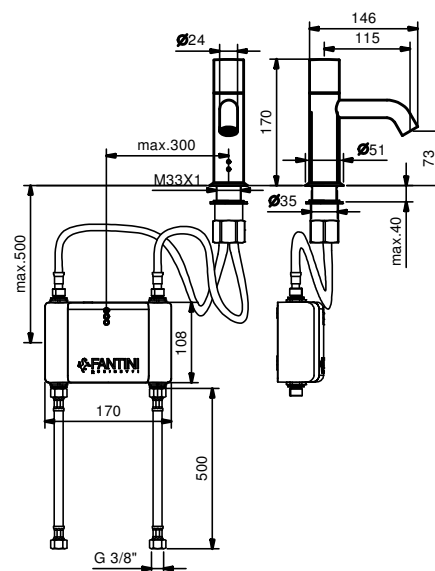

- Compatibilità Elettromagnetica: EN 55014-1; 55014-2

Certificazioni

NOSTROMO ELETTRONICO è certificato

2504WF
lead free**Miscelatore lavabo elettronico monoforo**

- interasse bocca 11,5 cm
- maniglia CILINDRICA
- cartuccia progressiva
- limitatore di portata 5 l/min a 3 bar
- fornito con pile alcaline (4x1,5 type AA)
- flessibili di alimentazione
- SENZA SCARICO