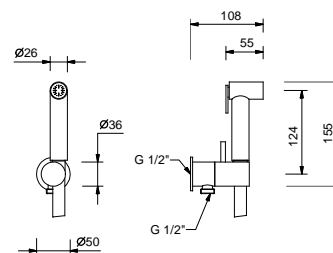

Cromo	91 02 8486
Nero Opaco	91 13 8486
Bianco Opaco	91 29 8486
Nickel PVD spazzolato	91 92 8486
Matt Gun Metal PVD	91 P5 8486
Matt British Gold PVD	91 P6 8486
Matt Copper PVD	91 P9 8486
Deep Black PVD	91 S1 8486
Pure Brass PVD	91 Q7 8486
Raw Metal PVD	91 Q8 8486