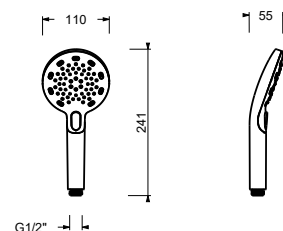

Doccetta

- DISCO
- materiale di base: ABS
- Ø 11 cm
- 3 getti: pioggia, getto tonico, massaggio
- limitatore di portata 12 l/min
- sistema anticalcare
- valvola di non ritorno

Cromo	90 02 Z348
Nero Opaco	90 13 Z348
Nickel PVD spazzolato	90 92 Z348
Matt Gun Metal PVD	90 P5 Z348
Matt British Gold PVD	90 P6 Z348
Matt Copper PVD	90 P9 Z348
Deep Black PVD	90 S1 Z348