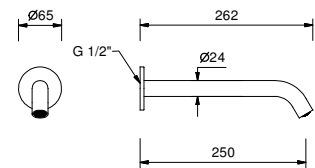

8431
lead∅free

Bocca lavabo da parete

- interasse bocca 25 cm
- limitatore di portata 5 l/min a 3 bar
- ingresso da 1/2"

Cromo	50 02 8431
Nero Opaco	50 13 8431
Bianco Opaco	50 29 8431
Matt Gun Metal PVD	50 P5 8431
Matt British Gold PVD	50 P6 8431
Matt Copper PVD	50 P9 8431
Deep Black PVD	50 S1 8431
Pure Brass PVD	50 Q7 8431
Raw Metal PVD	50 Q8 8431

Acciaio spazzolato   **50 93 8431**