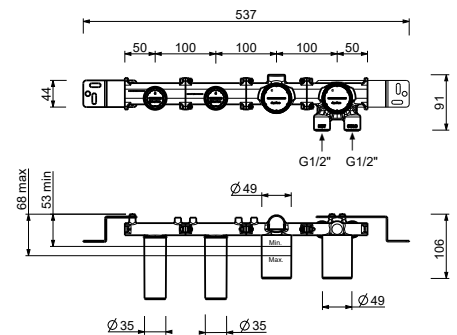

R021A

Parte da incasso

44 00 R021A