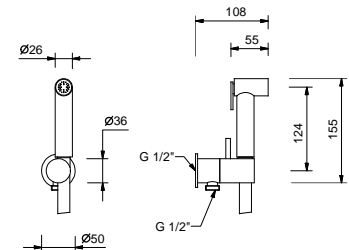

Z345

Bocca bidet

- interasse bocca 11,8 cm
- limitatore di portata 5 l/min a 3 bar
- ingresso da 1/2"

Cromo	50 02 Z345
Nero Opaco	50 13 Z345
Bianco Opaco	50 29 Z345
Matt Gun Metal PVD	50 P5 Z345
Matt British Gold PVD	50 P6 Z345
Matt Copper PVD	50 P9 Z345
Deep Black PVD	50 S1 Z345
Pure Brass PVD	50 Q7 Z345
Raw Metal PVD	50 Q8 Z345