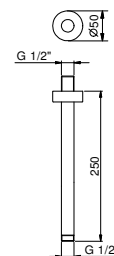

OPTIONAL: Parte da incasso per cartongesso

W046 91 00 W046