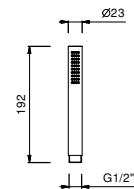

Acciaio spazzolato **90 93 8783**

8914

Doccetta

- DISCO
- materiale di base: ABS
- Ø 10 cm
- impugnatura tonda
- limitatore di portata 9 l/min
- sistema anticalcare
- valvola di non ritorno

Cromo 90 02 8914