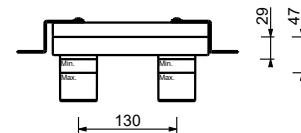

Acciaio spazzolato 50 93 E809B

Parte da incasso

44 00 M011A