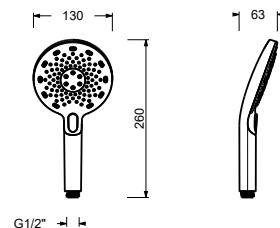

8929

Doccetta

- DISCO
- materiale di base: ABS
- Ø 13 cm
- 3 getti: pioggia, getto tonico, massaggio
- limitatore di portata 12 l/min
- sistema anticalcare
- valvola di non ritorno

Cromo	90 02 8929
Nero Opaco	90 13 8929
Nickel PVD spazzolato	90 92 8929
Matt Gun Metal PVD	90 P5 8929
Matt British Gold PVD	90 P6 8929
Matt Copper PVD	90 P9 8929
Deep Black PVD	90 S1 8929

9890

Doccetta

- DISCO
- materiale di base: ABS
- Ø 14 cm
- 2 getti: 72 ugelli pioggia, 4 ugelli massaggio
- limitatore di portata 12 l/min
- sistema anticalcare
- valvola di non ritorno