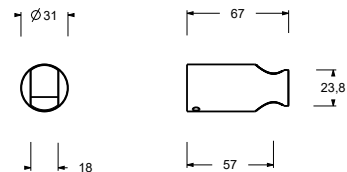

Q133

Supporto doccetta fisso

- innesto per flessibile con calotta conica
- materiale di base: ottone

Cromo	90 02 Q133
Nero Opaco	90 13 Q133
Bianco Opaco	90 29 Q133
Matt Gun Metal PVD	90 P5 Q133
Matt British Gold PVD	90 P6 Q133
Matt Copper PVD	90 P9 Q133
Deep Black PVD	90 S1 Q133
Pure Brass PVD	90 Q7 Q133
Raw Metal PVD	90 Q8 Q133

0992

Supporto doccetta snodato

- innesto per flessibile con calotta conica

Cromo	90 02 0992