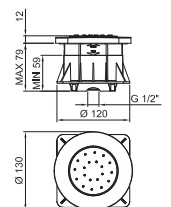

Soffione laterale

- orientabile
- materiale di base: ABS
- sistema anticalcare
- ingresso da 1/2"
- parte da incasso integrata

Cromo   86 02 8055