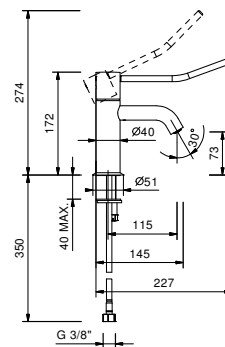

G604WF
lead $\emptyset$ free

Miscelatore lavabo monoforo

- interasse bocca 11,5 cm
- leva clinica
- limitatore di portata 5 l/min a 3 bar
- flessibili di alimentazione
- SENZA SCARICO

Cromo 50 02 G604WF

Acciaio spazzolato 50 93 G604WF

1804WF

Miscelatore lavabo monoforo - EX CAFE'

- interasse bocca 13 cm
- maniglia
- bocca girevole
- limitatore di portata 5 l/min a 3 bar
- flessibili di alimentazione
- SENZA SCARICO