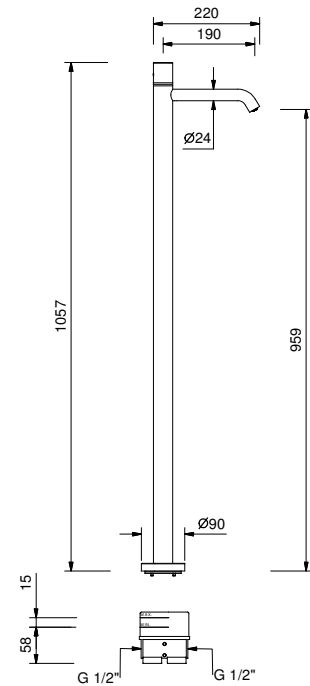

lead $\varnothing$ free

Miscelatore lavabo da pavimento

- interasse bocca 19 cm
- maniglia CILINDRICA
- limitatore di portata 5 l/min a 3 bar
- ingressi da 1/2"
- SENZA SCARICO

E936B

3336A

Parte esterna

Cromo	50 02 E936B
Nero Opaco	50 13 E936B
Bianco Opaco	50 29 E936B
Matt Gun Metal PVD	50 P5 E936B
Matt British Gold PVD	50 P6 E936B
Matt Copper PVD	50 P9 E936B
Deep Black PVD	50 S1 E936B

Acciaio spazzolato   **50 93 E936B**

Parte da incasso

19 00 3336A