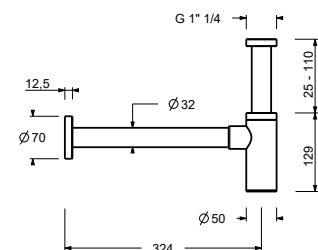

Sifone a bottiglia

- 1" 1/4
- per lavabo

N.B. elenco completo delle finiture nella sezione articoli vari in fondo al listino

Cromo	91 02 9234
Nero Opaco	91 13 9234
Bianco Opaco	91 29 9234
Matt Gun Metal PVD	91 P5 9234
Matt British Gold PVD	91 P6 9234
Matt Copper PVD	91 P9 9234
Deep Black PVD	91 S1 9234
Pure Brass PVD	91 Q7 9234
Raw Metal PVD	91 Q8 9234

Acciaio spazzolato   **91 93 9234**