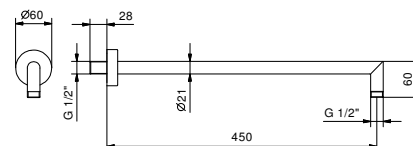

8011

Braccio doccia

- lunghezza 45 cm
- rosone tondo
- per installazione a parete
- ingresso da 1/2"

Cromo	86 02 8011
Nero Opaco	86 13 8011
Bianco Opaco	86 29 8011
Matt Gun Metal PVD	86 P5 8011
Matt British Gold PVD	86 P6 8011
Matt Copper PVD	86 P9 8011
Deep Black PVD	86 S1 8011

Acciaio spazzolato 86 93 8011

OPTIONAL: Parte da incasso per cartongesso

W046 91 00 W046