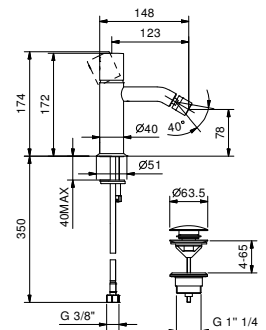

E908F

Miscelatore bidet monoforo

- interasse bocca 12,5 cm
- maniglia CILINDRICA
- limitatore di portata 5 l/min a 3 bar
- aeratore snodato
- flessibili di alimentazione
- CON SCARICO a pressione

Cromo	50 02 E908F
Nero Opaco	50 13 E908F
Bianco Opaco	50 29 E908F
Matt Gun Metal PVD	50 P5 E908F
Matt British Gold PVD	50 P6 E908F
Matt Copper PVD	50 P9 E908F
Deep Black PVD	50 S1 E908F
Pure Brass PVD	50 Q7 E908F
Raw Metal PVD	50 Q8 E908F

Acciaio spazzolato   **50 93 E908F**