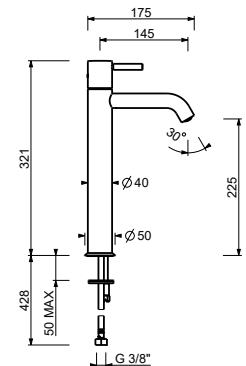

E906WF
lead $\varnothing$ free

Miscelatore lavabo alto monoforo

- interasse bocca 14,5 cm
- maniglia CILINDRICA
- limitatore di portata 5 l/min a 3 bar
- flessibili di alimentazione
- SENZA SCARICO

Cromo	50 02 E906WF
Nero Opaco	50 13 E906WF
Bianco Opaco	50 29 E906WF
Matt Gun Metal PVD	50 P5 E906WF
Matt British Gold PVD	50 P6 E906WF
Matt Copper PVD	50 P9 E906WF
Deep Black PVD	50 S1 E906WF
Pure Brass PVD	50 Q7 E906WF
Raw Metal PVD	50 Q8 E906WF

Acciaio spazzolato   **50 93 E906WF**

E806WF
lead $\varnothing$ free

Miscelatore lavabo alto monoforo

- interasse bocca 14,5 cm
- maniglia CILINDRICA con LEVA
- limitatore di portata 5 l/min a 3 bar
- flessibili di alimentazione
- SENZA SCARICO

Cromo	50 02 E806WF
Nero Opaco	50 13 E806WF
Bianco Opaco	50 29 E806WF
Matt Gun Metal PVD	50 P5 E806WF
Matt British Gold PVD	50 P6 E806WF
Matt Copper PVD	50 P9 E806WF
Deep Black PVD	50 S1 E806WF
Pure Brass PVD	50 Q7 E806WF
Raw Metal PVD	50 Q8 E806WF

Acciaio spazzolato   **50 93 E806WF**

1806WF

Miscelatore lavabo alto monoforo - EX CAFE'

- interasse bocca 13 cm
- maniglia
- bocca girevole
- limitatore di portata 5 l/min a 3 bar
- flessibili di alimentazione
- SENZA SCARICO

Cromo	42 02 1806WF
Matt Gun Metal PVD	42 P5 1806WF
Matt British Gold PVD	42 P6 1806WF
Matt Copper PVD	42 P9 1806WF
Deep Black PVD	42 S1 1806WF