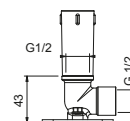

Cromo	86 02 8028
Nero Opaco	86 13 8028
Bianco Opaco	86 29 8028
Matt Gun Metal PVD	86 P5 8028
Matt British Gold PVD	86 P6 8028
Matt Copper PVD	86 P9 8028
Deep Black PVD	86 S1 8028
Pure Brass PVD	86 Q7 8028
Raw Metal PVD	86 Q8 8028

Acciaio spazzolato 86 93 8028

OPTIONAL: Parte da incasso per cartongesso

W046 91 00 W046