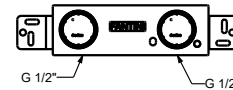

Acciaio spazzolato 50 93 E809B

Parte da incasso

44 00 M011A