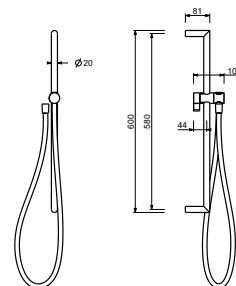

9890

Doccetta

- DISCO
- materiale di base: ABS
- Ø 14 cm
- 2 getti: 72 ugelli pioggia, 4 ugelli massaggio
- limitatore di portata 12 l/min
- sistema anticalcare
- valvola di non ritorno

Cromo	90 02 9890
-------	------------

8145

Asta doccia

- lunghezza 60 cm
- flessibile PVC 150 cm
- cursore orientabile
- senza presa acqua
- senza doccetta

Cromo	86 02 8145
Nero Opaco	86 13 8145
Bianco Opaco	86 29 8145
Matt Gun Metal PVD	86 P5 8145
Matt British Gold PVD	86 P6 8145
Matt Copper PVD	86 P9 8145
Deep Black PVD	86 S1 8145
Pure Brass PVD	86 Q7 8145
Raw Metal PVD	86 Q8 8145

Acciaio spazzolato **86 93 8145**

9247

Asta doccia

- lunghezza 90 cm
- flessibile PVC 150 cm
- cursore orientabile
- senza presa acqua
- senza doccetta

Cromo	86 02 9247
Nero Opaco	86 13 9247
Bianco Opaco	86 29 9247
Matt Gun Metal PVD	86 P5 9247
Matt British Gold PVD	86 P6 9247
Matt Copper PVD	86 P9 9247
Deep Black PVD	86 S1 9247