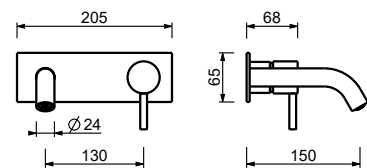

Parte esterna

Cromo	50 02 E810B
Nero Opaco	50 13 E810B
Bianco Opaco	50 29 E810B
Matt Gun Metal PVD	50 P5 E810B
Matt British Gold PVD	50 P6 E810B
Matt Copper PVD	50 P9 E810B
Deep Black PVD	50 S1 E810B
Pure Brass PVD	50 Q7 E810B
Raw Metal PVD	50 Q8 E810B