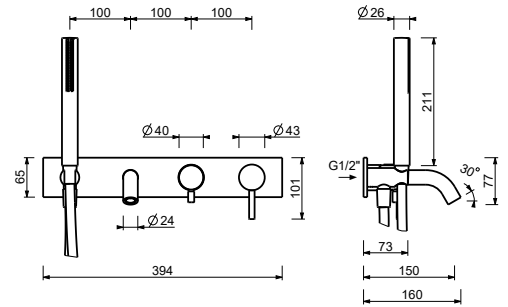

Miscelatore vasca incasso

- interasse bocca 15 cm
- maniglia
- deviatore a rotazione a **2 uscite**
- doccetta SUN
- presa acqua con supporto per doccetta
- flessibile PVC 150 cm
- ingressi da 1/2"

N.B. doccetta FIT nelle versioni PVD e 93

E820B

Parte esterna

Cromo	50 02 E820B
Nero Opaco	50 13 E820B
Bianco Opaco	50 29 E820B
Matt Gun Metal PVD	50 P5 E820B
Matt British Gold PVD	50 P6 E820B
Matt Copper PVD	50 P9 E820B
Deep Black PVD	50 S1 E820B
Pure Brass PVD	50 Q7 E820B
Raw Metal PVD	50 Q8 E820B

Acciaio spazzolato   **50 93 E820B**