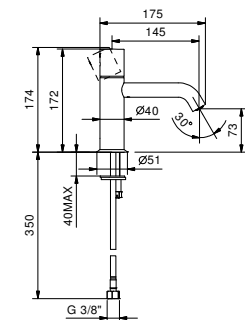

E903WF
lead $\emptyset$ free

Miscelatore lavabo bocca prolungata monoforo

- interasse bocca 14,5 cm
- maniglia CILINDRICA
- limitatore di portata 5 l/min a 3 bar
- flessibili di alimentazione
- SENZA SCARICO

Cromo	50 02 E903WF
Nero Opaco	50 13 E903WF
Bianco Opaco	50 29 E903WF
Matt Gun Metal PVD	50 P5 E903WF
Matt British Gold PVD	50 P6 E903WF
Matt Copper PVD	50 P9 E903WF
Deep Black PVD	50 S1 E903WF
Pure Brass PVD	50 Q7 E903WF
Raw Metal PVD	50 Q8 E903WF

Acciaio spazzolato   **50 93 E903WF**