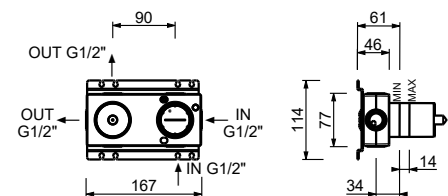

M685A

Acciaio spazzolato 50 93 G482B

Parte da incasso

44 00 M685A