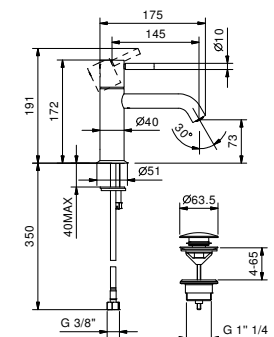

E803F
lead $\emptyset$ free

Miscelatore lavabo bocca prolungata monoforo

- interasse bocca 14,5 cm
- maniglia CILINDRICA con LEVA
- limitatore di portata 5 l/min a 3 bar
- flessibili di alimentazione
- CON SCARICO a pressione

Cromo	50 02 E803F
Nero Opaco	50 13 E803F
Bianco Opaco	50 29 E803F
Matt Gun Metal PVD	50 P5 E803F
Matt British Gold PVD	50 P6 E803F
Matt Copper PVD	50 P9 E803F
Deep Black PVD	50 S1 E803F
Pure Brass PVD	50 Q7 E803F
Raw Metal PVD	50 Q8 E803F

Acciaio spazzolato   **50 93 E803F**