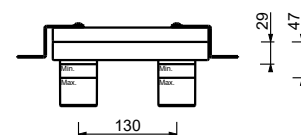

Acciaio spazzolato 50 93 E810B

Parte da incasso

44 00 M011A