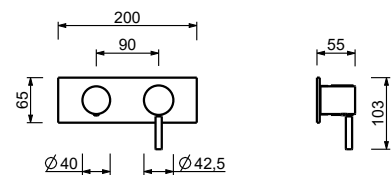

G482B

Parte esterna

Cromo	50 02 G482B
Nero Opaco	50 13 G482B
Bianco Opaco	50 29 G482B
Matt Gun Metal PVD	50 P5 G482B
Matt British Gold PVD	50 P6 G482B
Matt Copper PVD	50 P9 G482B
Deep Black PVD	50 S1 G482B
Pure Brass PVD	50 Q7 G482B
Raw Metal PVD	50 Q8 G482B