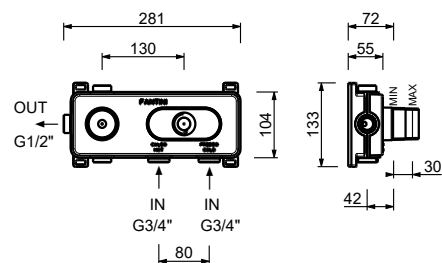

D331A

Parte da incasso

19 00 D331A