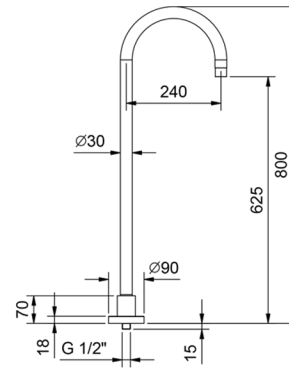

9350

Bocca vasca da pavimento

- interasse bocca 24 cm
- ingresso da 1/2"

Cromo	50 02 9350
Nero Opaco	50 13 9350
Bianco Opaco	50 29 9350
Matt Gun Metal PVD	50 P5 9350
Matt British Gold PVD	50 P6 9350
Matt Copper PVD	50 P9 9350
Deep Black PVD	50 S1 9350
Pure Brass PVD	50 Q7 9350
Raw Metal PVD	50 Q8 9350

Acciaio spazzolato   **50 93 9350**