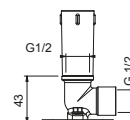

Acciaio spazzolato 86 93 8137**OPTIONAL: Parte da incasso per cartongesso****W046** 91 00 W046

8028

Braccio doccia

- lunghezza 45 cm
- rosone tondo
- per installazione a parete
- ingresso da 1/2"

Cromo	86 02 8028
Nero Opaco	86 13 8028
Bianco Opaco	86 29 8028
Matt Gun Metal PVD	86 P5 8028
Matt British Gold PVD	86 P6 8028
Matt Copper PVD	86 P9 8028
Deep Black PVD	86 S1 8028
Pure Brass PVD	86 Q7 8028
Raw Metal PVD	86 Q8 8028