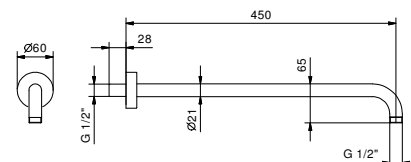

8028

Braccio doccia

- lunghezza 45 cm
- rosone tondo
- per installazione a parete
- ingresso da 1/2"

Cromo	86 02 8028
Nero Opaco	86 13 8028
Bianco Opaco	86 29 8028
Matt Gun Metal PVD	86 P5 8028
Matt British Gold PVD	86 P6 8028
Matt Copper PVD	86 P9 8028
Deep Black PVD	86 S1 8028
Pure Brass PVD	86 Q7 8028
Raw Metal PVD	86 Q8 8028

Acciaio spazzolato 86 93 8028

OPTIONAL: Parte da incasso per cartongesso

W046 91 00 W046