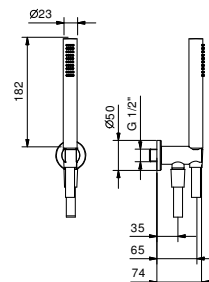

Cromo	86 02 8093
Nero Opaco	86 13 8093
Bianco Opaco	86 29 8093
Matt Gun Metal PVD	86 P5 8093
Matt British Gold PVD	86 P6 8093
Matt Copper PVD	86 P9 8093
Deep Black PVD	86 S1 8093
Pure Brass PVD	86 Q7 8093
Raw Metal PVD	86 Q8 8093

Acciaio spazzolato   **86 93 8093**

9673

Doccetta

- SUN
- materiale di base: ABS
- limitatore di portata 9 l/min
- sistema anticalcare
- valvola di non ritorno

Cromo	90 02 9673
Nero Opaco	90 13 9673
Bianco Opaco	90 29 9673