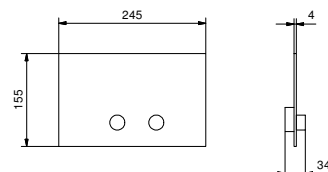

W216

Placca di comando per cassette di scarico

- materiale di base: acciaio
- comandi a rilievo
- con pulsanti tondi
- compatibile con TECEBOX OCTA II
- profondità minima : consultare le istruzioni di montaggio
- senza fissaggi a vista

N.B. elenco completo delle finiture nella sezione articoli vari in fondo al listino

Acciaio lucido	91 38 W216
Nero Opaco	91 13 W216
Bianco Opaco	91 29 W216
Matt Gun Metal PVD	91 P5 W216
Matt British Gold PVD	91 P6 W216
Matt Copper PVD	91 P9 W216
Deep Black PVD	91 S1 W216
Pure Brass PVD	91 Q7 W216
Raw Metal PVD	91 Q8 W216

Acciaio spazzolato 91 93 W216

8486

Idrospray doppia funzione

- per pulizia WC
- per igiene personale in abbinamento a miscelatore doccia
- presa acqua con supporto per doccetta
- rubinetto di arresto
- materiale di base: ottone
- rosone tondo
- flessibile PVC 120 cm
- ingresso da 1/2"

N.B. elenco completo delle finiture nella sezione articoli vari in fondo al listino

N.B: Nickel PVD spazzolato per abbinamento con serie in Acciaio