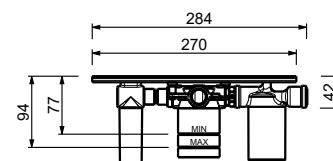

M012A

Parte da incasso

44 00 M012A