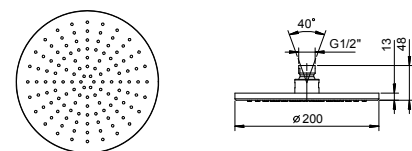

Soffione a pioggia

- Ø 20 cm
- materiale di base: ABS
- limitatore di portata 12 l/min a 3 bar
- sistema anticalcare
- ingresso da 1/2"
- valvola di non ritorno

N.B. Condizioni necessarie per il corretto funzionamento: Portata min.: 10 l/min

Cromo	86 02 8095