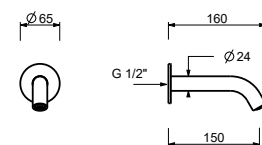

Z294
lead∅free

Bocca lavabo da parete

- interasse bocca 15 cm
- limitatore di portata 5 l/min a 3 bar
- ingresso da 1/2"

Cromo	50 02 Z294
Nero Opaco	50 13 Z294
Bianco Opaco	50 29 Z294
Matt Gun Metal PVD	50 P5 Z294
Matt British Gold PVD	50 P6 Z294
Matt Copper PVD	50 P9 Z294
Deep Black PVD	50 S1 Z294
Pure Brass PVD	50 Q7 Z294
Raw Metal PVD	50 Q8 Z294

Acciaio spazzolato   **50 93 Z294**