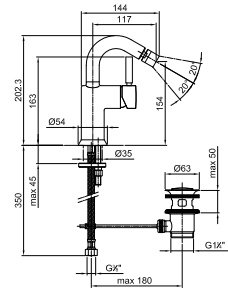

1808F

Miscelatore bidet monoforo - EX CAFE'

- interasse bocca 11,5 cm
- maniglia
- bocca girevole
- limitatore di portata 5 l/min a 3 bar
- aeratore snodato
- flessibili di alimentazione
- CON SCARICO

Cromo	42 02 1808F
Matt Gun Metal PVD	42 P5 1808F
Matt British Gold PVD	42 P6 1808F
Matt Copper PVD	42 P9 1808F
Deep Black PVD	42 S1 1808F