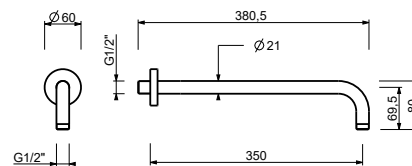

OPTIONAL: Parte da incasso per cartongesso

W046 91 00 W046