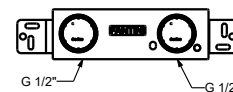

Acciaio spazzolato 50 93 E810B

Parte da incasso

44 00 M011A