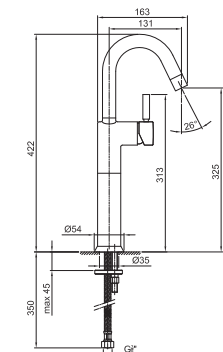

1806WF

Miscelatore lavabo alto monoforo - EX CAFE'

- interasse bocca 13 cm
- maniglia
- bocca girevole
- limitatore di portata 5 l/min a 3 bar
- flessibili di alimentazione
- SENZA SCARICO

Cromo	42 02 1806WF
Matt Gun Metal PVD	42 P5 1806WF
Matt British Gold PVD	42 P6 1806WF
Matt Copper PVD	42 P9 1806WF
Deep Black PVD	42 S1 1806WF