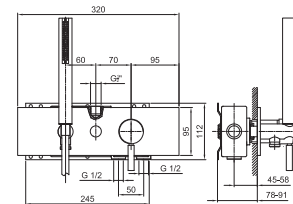

Miscelatore vasca/doccia incasso

- maniglia CILINDRICA con LEVA
- deviatore automatico a **2 uscite**
- doccetta SUN
- presa acqua con supporto per doccetta
- flessibile PVC 150 cm
- ingressi da 1/2"
- isolamento acustico

N.B. doccetta FIT nelle versioni PVD e 93

E384B

D084A

Parte esterna

Cromo	50 02 E384B
Nero Opaco	50 13 E384B
Bianco Opaco	50 29 E384B
Matt Gun Metal PVD	50 P5 E384B
Matt British Gold PVD	50 P6 E384B
Matt Copper PVD	50 P9 E384B
Deep Black PVD	50 S1 E384B

Acciaio spazzolato   **50 93 E384B**

Parte da incasso

22 00 D084A

Rubinetto di arresto 1/2"

- maniglia
- vitone ceramico 90°
- ingressi da 1/2"

4035B

Parte esterna

Cromo	41 02 4035B
Nero Opaco	41 13 4035B
Bianco Opaco	41 29 4035B
Matt Gun Metal PVD	41 P5 4035B
Matt British Gold PVD	41 P6 4035B
Matt Copper PVD	41 P9 4035B
Deep Black PVD	41 S1 4035B
Pure Brass PVD	41 Q7 4035B
Raw Metal PVD	41 Q8 4035B

Acciaio spazzolato   **41 93 4035B**

4035A

Parte da incasso

19 00 4035A