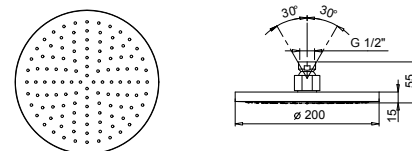

Soffione a pioggia

- Ø 20 cm
- materiale di base: ottone
- limitatore di portata 12 l/min a 3 bar
- sistema anticalcare
- ingresso da 1/2"
- valvola di non ritorno

N.B. Condizioni necessarie per il corretto funzionamento: Portata min.: 10 l/min

Cromo	86 02 9230
Nero Opaco	86 13 9230
Bianco Opaco	86 29 9230