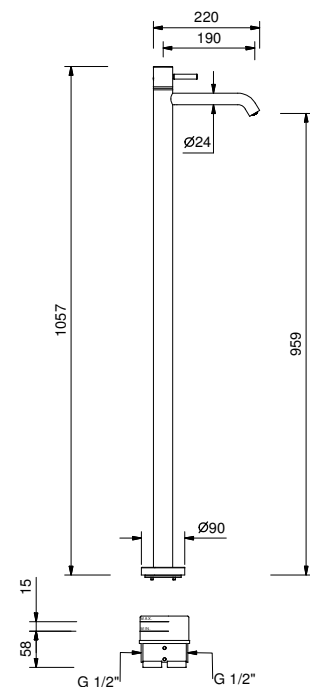

Parte da incasso

19 00 3336A