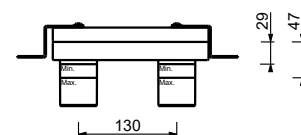

Acciaio spazzolato 50 93 E813B

Parte da incasso

44 00 M011A