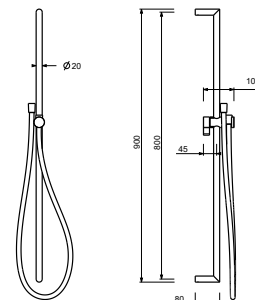

9247

Asta doccia

- lunghezza 90 cm
- flessibile PVC 150 cm
- cursore orientabile
- senza presa acqua
- senza doccetta

Cromo	86 02 9247
Nero Opaco	86 13 9247
Bianco Opaco	86 29 9247
Matt Gun Metal PVD	86 P5 9247
Matt British Gold PVD	86 P6 9247
Matt Copper PVD	86 P9 9247
Deep Black PVD	86 S1 9247

Acciaio spazzolato 86 93 9247