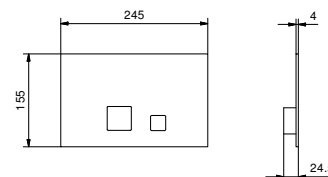

8364

Coppia di rubinetti filtro

- con chiusura
- filtro ispezionabile
- ingresso da 1/2"

N.B. elenco completo delle finiture nella sezione articoli vari in fondo al listino

Cromo	91 02 8364
Nero Opaco	91 13 8364
Bianco Opaco	91 29 8364
Matt Gun Metal PVD	91 P5 8364
Matt British Gold PVD	91 P6 8364
Matt Copper PVD	91 P9 8364
Deep Black PVD	91 S1 8364
Pure Brass PVD	91 Q7 8364
Raw Metal PVD	91 Q8 8364

Acciaio spazzolato   **91 93 8364**

8402

Placca di comando per cassette di scarico

- materiale di base: acciaio
- comandi a rilievo
- con pulsanti tondi
- compatibile con GEBERIT SIGMA8, SIGMA12
- senza fissaggi a vista

N.B. elenco completo delle finiture nella sezione articoli vari in fondo al listino

Acciaio lucido	91 38 8402
Nero Opaco	91 13 8402
Bianco Opaco	91 29 8402
Matt Gun Metal PVD	91 P5 8402
Matt British Gold PVD	91 P6 8402
Matt Copper PVD	91 P9 8402
Deep Black PVD	91 S1 8402
Pure Brass PVD	91 Q7 8402
Raw Metal PVD	91 Q8 8402

Acciaio spazzolato   **91 93 8402**

8403

Placca di comando per cassette di scarico

- materiale di base: acciaio
- comandi a filo
- con pulsanti quadri
- compatibile con GEBERIT SIGMA8, SIGMA12
- senza fissaggi a vista

N.B. elenco completo delle finiture nella sezione articoli vari in fondo al listino

Acciaio lucido	91 38 8403
Nero Opaco	91 13 8403
Bianco Opaco	91 29 8403
Matt Gun Metal PVD	91 P5 8403
Matt British Gold PVD	91 P6 8403
Deep Black PVD	91 S1 8403
Pure Brass PVD	91 Q7 8403
Raw Metal PVD	91 Q8 8403

Acciaio spazzolato   **91 93 8403**