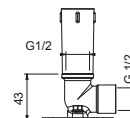

Cromo	86 02 9231
Nero Opaco	86 13 9231
Bianco Opaco	86 29 9231
Matt Gun Metal PVD	86 P5 9231
Matt British Gold PVD	86 P6 9231
Matt Copper PVD	86 P9 9231
Deep Black PVD	86 S1 9231

Acciaio spazzolato 86 93 9231

OPTIONAL: Parte da incasso per cartongesso

W046 91 00 W046