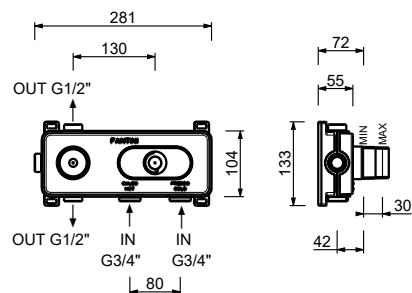

D372A

Parte da incasso

19 00 D372A