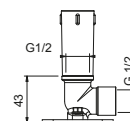

OPTIONAL: Parte da incasso per cartongesso

W046 91 00 W046