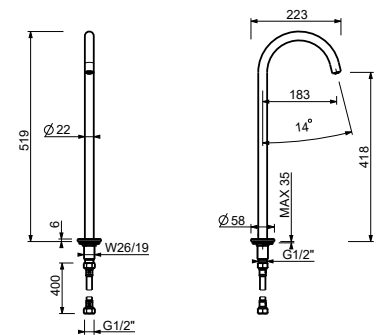

Z346

Bocca lavabo

- h. 51,9 cm
- interasse bocca 18,3 cm
- limitatore di portata 5 l/min a 3 bar
- ingresso da 1/2"

Cromo	50 02 Z346
Nero Opaco	50 13 Z346
Bianco Opaco	50 29 Z346
Matt Gun Metal PVD	50 P5 Z346
Matt British Gold PVD	50 P6 Z346
Matt Copper PVD	50 P9 Z346
Deep Black PVD	50 S1 Z346
Pure Brass PVD	50 Q7 Z346
Raw Metal PVD	50 Q8 Z346

Acciaio spazzolato   **50 93 Z346**