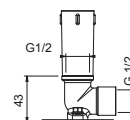

OPTIONAL: Parte da incasso per cartongesso

W046 91 00 W046