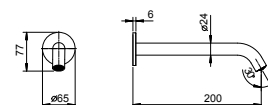

Acciaio spazzolato **50 93 8433**

Z334

Bocca vasca da parete

- interasse bocca 25 cm
- ingresso da 1/2"

Cromo	50 02 Z334
Nero Opaco	50 13 Z334
Bianco Opaco	50 29 Z334
Matt Gun Metal PVD	50 P5 Z334
Matt British Gold PVD	50 P6 Z334
Matt Copper PVD	50 P9 Z334
Deep Black PVD	50 S1 Z334
Pure Brass PVD	50 Q7 Z334
Raw Metal PVD	50 Q8 Z334