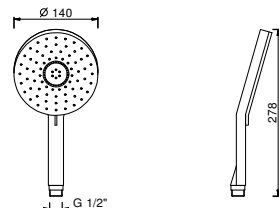

Cromo	90 02 9890

8145

Asta doccia

- lunghezza 60 cm
- flessibile PVC 150 cm
- cursore orientabile
- senza presa acqua
- senza doccetta