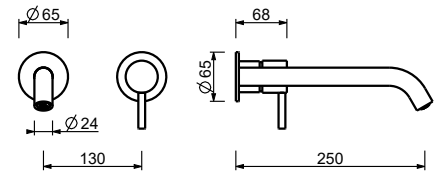

lead $\varnothing$ free

Miscelatore lavabo da parete

- interasse bocca 25 cm
- maniglia CILINDRICA con LEVA
- con rosoni
- limitatore di portata 5 l/min a 3 bar
- ingressi da 1/2"
- SENZA SCARICO

E812B

Parte esterna

Cromo	50 02 E812B
Nero Opaco	50 13 E812B
Bianco Opaco	50 29 E812B
Matt Gun Metal PVD	50 P5 E812B
Matt British Gold PVD	50 P6 E812B
Matt Copper PVD	50 P9 E812B
Deep Black PVD	50 S1 E812B
Pure Brass PVD	50 Q7 E812B
Raw Metal PVD	50 Q8 E812B