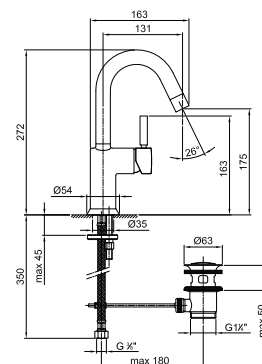

Cromo 42 02 1804WF

Matt Gun Metal PVD 42 P5 1804WF

Matt British Gold PVD 42 P6 1804WF

Matt Copper PVD 42 P9 1804WF

Deep Black PVD 42 S1 1804WF

1804F**Miscelatore lavabo monoforo - EX CAFE'**

- interasse bocca 13 cm
- maniglia
- bocca girevole
- limitatore di portata 5 l/min a 3 bar
- flessibili di alimentazione
- CON SCARICO