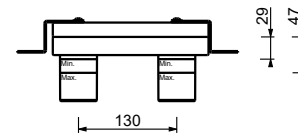

Parte da incasso

44 00 M011A