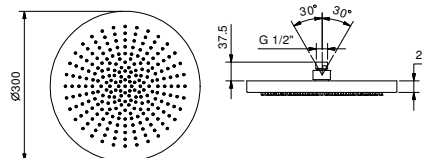

K073

Soffione a pioggia

- ACQUAFIT
- Funzioni acqua :
- funzione 1: 240 ugelli anticalcare **pioggia concentrata al centro**
- Ø 30 cm
- materiale di base: acciaio
- valvola di non ritorno
- limitatore di portata 14 l/min a 3 bar
- sistema anticalcare
- ingresso da 1/2"

N.B. Condizioni necessarie per il corretto funzionamento: Portata min.: 12 l/min

Acciaio lucido	79 38 K073
Nero Opaco	79 13 K073
Bianco Opaco	79 29 K073
Matt Gun Metal PVD	79 P5 K073
Matt British Gold PVD	79 P6 K073
Matt Copper PVD	79 P9 K073
Deep Black PVD	79 S1 K073
Pure Brass PVD	79 Q7 K073
Raw Metal PVD	79 Q8 K073

Acciaio spazzolato 79 93 K073

8084

Soffione a pioggia

- Ø 36 cm
- materiale di base: acciaio
- sistema anticalcare
- ingresso da 1/2"
- valvola di non ritorno

N.B. Condizioni necessarie per il corretto funzionamento: Portata min.: 15 l/min