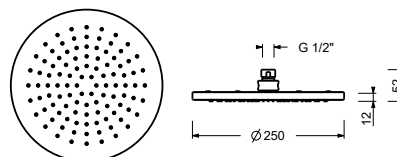

Soffione a pioggia

- Ø 25 cm
- materiale di base: acciaio
- limitatore di portata 12 l/min a 3 bar
- sistema anticalcare
- ingresso da 1/2"
- valvola di non ritorno

N.B. Condizioni necessarie per il corretto funzionamento: Portata min.: 10 l/min

Cromo	86 02 8146
Nero Opaco	86 13 8146
Bianco Opaco	86 29 8146
Matt Gun Metal PVD	86 P5 8146
Matt British Gold PVD	86 P6 8146
Matt Copper PVD	86 P9 8146
Deep Black PVD	86 S1 8146

Acciaio spazzolato **86 93 8146**