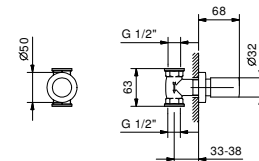

Acciaio spazzolato **41 93 4035B**

4035A**Parte da incasso**

19 00 4035A

Miscelatore termostatico doccia incasso 3/4"

- maniglie
- **1 uscita** da 1/2"
- solo per montaggio orizzontale
- ingressi da 3/4"

G531B**Parte esterna**