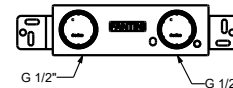

Parte da incasso

44 00 M011A