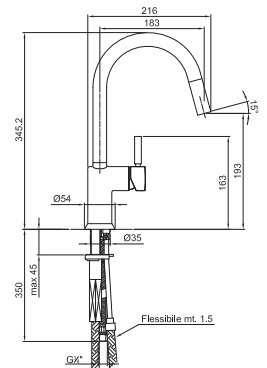

CUCINA : cartuccia tradizionale

1852F

Miscelatore livello cucina monoforo - EX CAFE'

- interasse bocca 18,5 cm
- maniglia
- bocca girevole
- doccetta estraibile monogetto
- limitatore di portata 8 l/min a 3 bar
- flessibili di alimentazione
- SENZA SCARICO

Cromo

Matt Gun Metal PVD

Matt British Gold PVD

Matt Copper PVD

Deep Black PVD

42 02 1852F

42 P5 1852F

42 P6 1852F

42 P9 1852F

42 S1 1852F