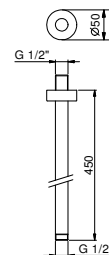

9237

Braccio doccia

- lunghezza 45 cm
- rosone tondo
- per installazione a soffitto
- ingresso da 1/2"

Cromo	86 02 9237
Nero Opaco	86 13 9237
Bianco Opaco	86 29 9237
Matt Gun Metal PVD	86 P5 9237
Matt British Gold PVD	86 P6 9237
Matt Copper PVD	86 P9 9237
Deep Black PVD	86 S1 9237
Pure Brass PVD	86 Q7 9237
Raw Metal PVD	86 Q8 9237

Acciaio spazzolato   **86 93 9237**

OPTIONAL: Parte da incasso per cartongesso

W046   91 00 W046