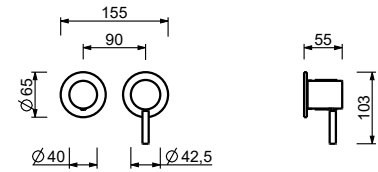

Miscelatore doccia incasso

- maniglie
- con rosoni
- deviatore a rotazione a **2 uscite**
- ingressi da 1/2"
- isolamento acustico
- solo per montaggio orizzontale

G481B

Parte esterna

Cromo	50 02 G481B
Nero Opaco	50 13 G481B
Bianco Opaco	50 29 G481B
Matt Gun Metal PVD	50 P5 G481B
Matt British Gold PVD	50 P6 G481B
Matt Copper PVD	50 P9 G481B
Deep Black PVD	50 S1 G481B
Pure Brass PVD	50 Q7 G481B
Raw Metal PVD	50 Q8 G481B