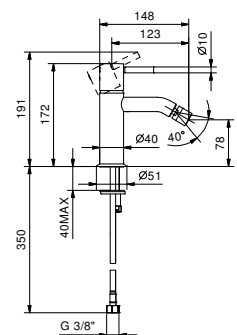

E808WF

Miscelatore bidet monoforo

- interasse bocca 12,5 cm
- maniglia CILINDRICA con LEVA
- limitatore di portata 5 l/min a 3 bar
- aeratore snodato
- flessibili di alimentazione
- SENZA SCARICO

Cromo	50 02 E808WF
Nero Opaco	50 13 E808WF
Bianco Opaco	50 29 E808WF
Matt Gun Metal PVD	50 P5 E808WF
Matt British Gold PVD	50 P6 E808WF
Matt Copper PVD	50 P9 E808WF
Deep Black PVD	50 S1 E808WF
Pure Brass PVD	50 Q7 E808WF
Raw Metal PVD	50 Q8 E808WF

Acciaio spazzolato   **50 93 E808WF**