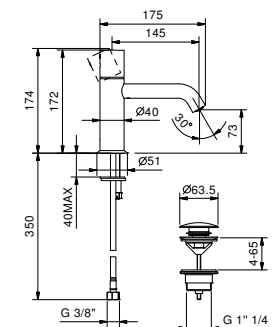

E903F
lead $\emptyset$ free

Miscelatore lavabo bocca prolungata monoforo

- interasse bocca 14,5 cm
- maniglia CILINDRICA
- limitatore di portata 5 l/min a 3 bar
- flessibili di alimentazione
- CON SCARICO a pressione

Cromo	50 02 E903F
Nero Opaco	50 13 E903F
Bianco Opaco	50 29 E903F
Matt Gun Metal PVD	50 P5 E903F
Matt British Gold PVD	50 P6 E903F
Matt Copper PVD	50 P9 E903F
Deep Black PVD	50 S1 E903F
Pure Brass PVD	50 Q7 E903F
Raw Metal PVD	50 Q8 E903F

Acciaio spazzolato   **50 93 E903F**