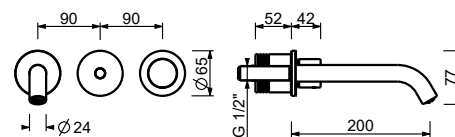

M012A

Parte da incasso

44 00 M012A