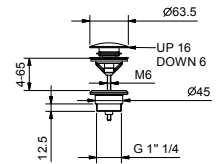

8434

Scarico

- 1" 1/4
- tappo a pressione
- per lavabi senza troppo pieno
- per lavabi con troppo pieno
- universale

N.B. elenco completo delle finiture nella sezione articoli vari in fondo al listino

Cromo	91 02 8434
Nero Opaco	91 13 8434
Bianco Opaco	91 29 8434
Matt Gun Metal PVD	91 P5 8434
Matt British Gold PVD	91 P6 8434
Matt Copper PVD	91 P9 8434
Deep Black PVD	91 S1 8434
Pure Brass PVD	91 Q7 8434
Raw Metal PVD	91 Q8 8434

Acciaio spazzolato   **91 93 8434**