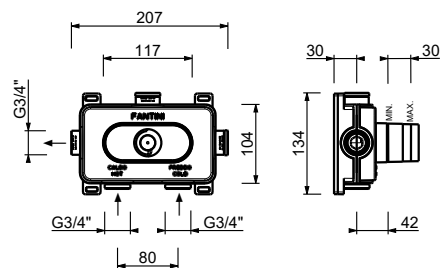

D400A

Parte da incasso

19 00 D400A