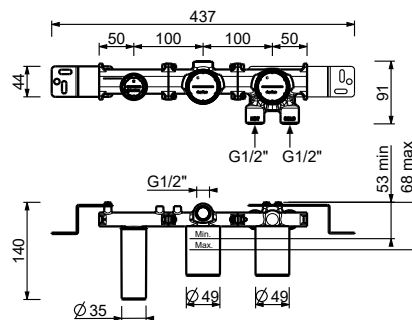

Miscelatore doccia incasso

- maniglie
- deviatore a rotazione a **2 uscite**
- doccetta SUN
- presa acqua con supporto per doccetta
- flessibile PVC 150 cm
- ingressi da 1/2"

N.B. doccetta FIT nelle versioni PVD e 93

M784B

Parte esterna

Cromo	50 02 M784B
Nero Opaco	50 13 M784B
Bianco Opaco	50 29 M784B
Matt Gun Metal PVD	50 P5 M784B
Matt British Gold PVD	50 P6 M784B
Matt Copper PVD	50 P9 M784B
Deep Black PVD	50 S1 M784B
Pure Brass PVD	50 Q7 M784B
Raw Metal PVD	50 Q8 M784B

Acciaio spazzolato 50 93 M784B

R084A

Parte da incasso

44 00 R084A