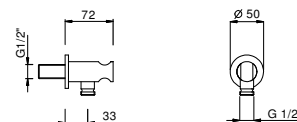

Presa acqua

- rosone tondo
- materiale di base: ottone
- supporto doccetta fisso
- innesto per flessibile con calotta conica

Cromo	91 02 9323
Nero Opaco	91 13 9323
Bianco Opaco	91 29 9323
Matt Gun Metal PVD	91 P5 9323
Matt British Gold PVD	91 P6 9323
Matt Copper PVD	91 P9 9323
Deep Black PVD	91 S1 9323
Pure Brass PVD	91 Q7 9323
Raw Metal PVD	91 Q8 9323

Acciaio spazzolato 91 93 9323