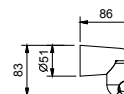

Q133

Supporto doccetta fisso

- innesto per flessibile con calotta conica
- materiale di base: ottone

Cromo	90 02 Q133
Nero Opaco	90 13 Q133
Bianco Opaco	90 29 Q133
Matt Gun Metal PVD	90 P5 Q133
Matt British Gold PVD	90 P6 Q133
Matt Copper PVD	90 P9 Q133
Deep Black PVD	90 S1 Q133
Pure Brass PVD	90 Q7 Q133
Raw Metal PVD	90 Q8 Q133

0992

Supporto doccetta snodato

- innesto per flessibile con calotta conica

Cromo	90 02 0992

9349

Flessibile

- materiale di base: PVC
- 150 cm
- 1/2" conico x 1/2" conico

Cromo	90 02 9349
Nero Opaco	90 13 9349
Bianco Crema	90 26 9349
Matt Gun Metal PVD	90 P5 9349
Matt British Gold PVD	90 P6 9349
Matt Copper PVD	90 P9 9349
Deep Black PVD	90 S1 9349
Pure Brass PVD	90 Q7 9349
Raw Metal PVD	90 Q8 9349

Acciaio spazzolato **90 93 9349**

9193

Flessibile

- materiale di base: ottone
- 150 cm
- flessibile in ottone 140 cm nelle versioni in PVD
- Ø 15 mm
- 1/2" conico x 1/2" conico

Cromo	90 02 9193
Nero Opaco	90 13 9193
Matt Gun Metal PVD	90 P5 9193
Matt British Gold PVD	90 P6 9193
Matt Copper PVD	90 P9 9193
Deep Black PVD	90 S1 9193