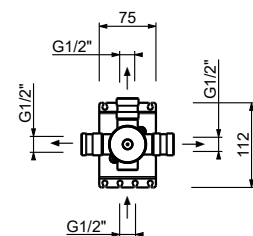

Parte esterna

Cromo	87 02 G577B
Nero Opaco	87 13 G577B
Bianco Opaco	87 29 G577B
Matt Gun Metal PVD	87 P5 G577B
Matt British Gold PVD	87 P6 G577B
Matt Copper PVD	87 P9 G577B
Deep Black PVD	87 S1 G577B
Pure Brass PVD	87 Q7 G577B
Raw Metal PVD	87 Q8 G577B

Acciaio spazzolato   **87 93 G577B**