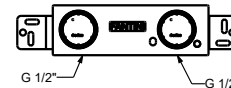

Acciaio spazzolato 50 93 E811B

Parte da incasso

44 00 M011A