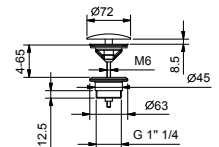

Scarico

- 1" 1/4
- per lavabi senza troppo pieno
- per lavabi con troppo pieno
- uscita libera
- universale

N.B. elenco completo delle finiture nella sezione articoli vari in fondo al listino

Cromo	91 02 8435
Nero Opaco	91 13 8435
Bianco Opaco	91 29 8435
Matt Gun Metal PVD	91 P5 8435
Matt British Gold PVD	91 P6 8435
Matt Copper PVD	91 P9 8435
Deep Black PVD	91 S1 8435
Pure Brass PVD	91 Q7 8435
Raw Metal PVD	91 Q8 8435

Acciaio spazzolato   **91 93 8435**