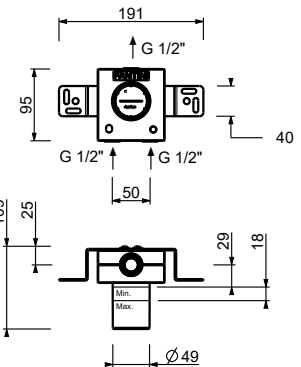

Miscelatore doccia incasso

- maniglia CILINDRICA con LEVA
- **1 uscita** da 1/2"
- ingressi da 1/2"
- isolamento acustico

E863B

Parte esterna

Cromo	50 02 E863B
Nero Opaco	50 13 E863B
Bianco Opaco	50 29 E863B
Matt Gun Metal PVD	50 P5 E863B
Matt British Gold PVD	50 P6 E863B
Matt Copper PVD	50 P9 E863B
Deep Black PVD	50 S1 E863B
Pure Brass PVD	50 Q7 E863B
Raw Metal PVD	50 Q8 E863B

Acciaio spazzolato   **50 93 E863B**

M063A

Parte da incasso

44 00 M063A