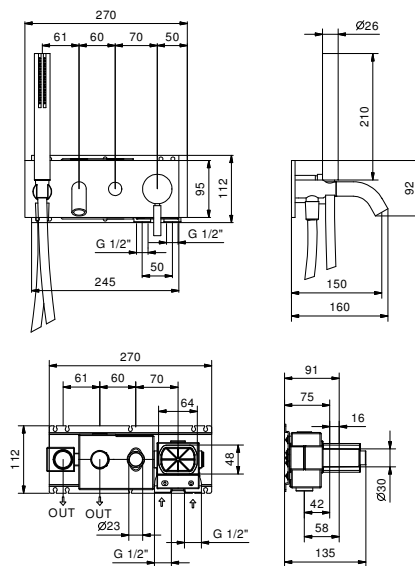

Miscelatore vasca incasso

- interasse bocca 15 cm
- maniglia CILINDRICA con LEVA
- deviatore automatico a **2 uscite**
- doccetta SUN
- presa acqua con supporto per doccetta
- flessibile PVC 150 cm
- ingressi da 1/2"
- isolamento acustico

N.B. doccetta FIT nella versione PVD

E320B

D020A

Parte esterna

Cromo	50 02 E320B
Nero Opaco	50 13 E320B
Bianco Opaco	50 29 E320B
Matt Gun Metal PVD	50 P5 E320B
Matt British Gold PVD	50 P6 E320B
Matt Copper PVD	50 P9 E320B
Deep Black PVD	50 S1 E320B

Acciaio spazzolato   50 93 E320B

Parte da incasso

22 00 D020A