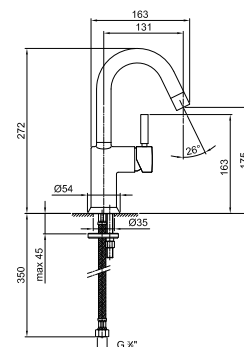

Cromo 42 02 1804WF

Matt Gun Metal PVD 42 P5 1804WF

Matt British Gold PVD 42 P6 1804WF

Matt Copper PVD 42 P9 1804WF

Deep Black PVD 42 S1 1804WF

1804F

Miscelatore lavabo monoforo - EX CAFE'

- interasse bocca 13 cm
- maniglia
- bocca girevole
- limitatore di portata 5 l/min a 3 bar
- flessibili di alimentazione
- CON SCARICO