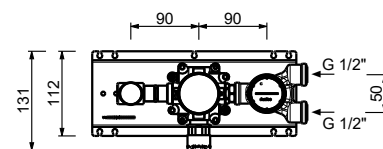

M012A

Parte da incasso

44 00 M012A