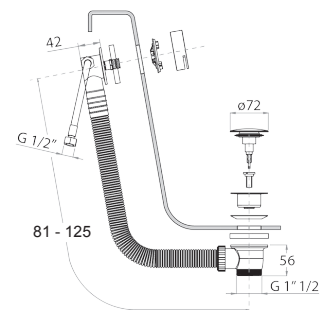

W001

Colonna scarico vasca

- con maniglia
- CON SCARICO

N.B. elenco completo delle finiture nella sezione articoli vari in fondo al listino

Cromo	91 02 W001
Nero Opaco	91 13 W001
Bianco Opaco	91 29 W001
Matt Gun Metal PVD	91 P5 W001
Matt British Gold PVD	91 P6 W001
Matt Copper PVD	91 P9 W001
Deep Black PVD	91 S1 W001

Acciaio spazzolato   **91 93 W001**

W002

Colonna scarico vasca

- con maniglia
- erogazione dal troppo pieno
- CON SCARICO

N.B. elenco completo delle finiture nella sezione articoli vari in fondo al listino

Cromo	91 02 W002
Nero Opaco	91 13 W002
Bianco Opaco	91 29 W002
Matt Gun Metal PVD	91 P5 W002
Matt British Gold PVD	91 P6 W002
Matt Copper PVD	91 P9 W002
Deep Black PVD	91 S1 W002

Acciaio spazzolato   **91 93 W002**

9325

Struttura per bordo vasca

- placchette coprivite
- piastra di montaggio
- senza placca di copertura

N.B. da completare con rivestimenti che consentano l'ispezione

Cromo   91 02 9325

9670

Struttura per bordo vasca

- placchette coprivite
- piastra di montaggio
- senza placca di copertura

N.B. da completare con rivestimenti che consentano l'ispezione

Cromo   91 02 9670