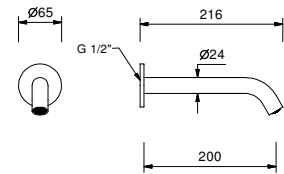

8430
lead∅free

Bocca lavabo da parete

- interasse bocca 20 cm
- limitatore di portata 5 l/min a 3 bar
- ingresso da 1/2"

Cromo	50 02 8430
Nero Opaco	50 13 8430
Bianco Opaco	50 29 8430
Matt Gun Metal PVD	50 P5 8430
Matt British Gold PVD	50 P6 8430
Matt Copper PVD	50 P9 8430
Deep Black PVD	50 S1 8430
Pure Brass PVD	50 Q7 8430
Raw Metal PVD	50 Q8 8430

Acciaio spazzolato   **50 93 8430**