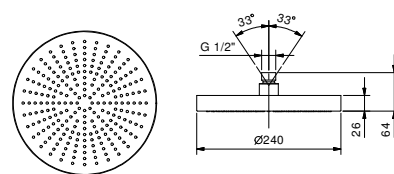

8083

Soffione a pioggia

- Ø 24 cm
- materiale di base: acciaio
- limitatore di portata 12 l/min a 3 bar
- sistema anticalcare
- ingresso da 1/2"
- valvola di non ritorno

N.B. Condizioni necessarie per il corretto funzionamento: Portata min.: 10 l/min

Cromo	86 02 8083
Nero Opaco	86 13 8083
Bianco Opaco	86 29 8083
Matt Gun Metal PVD	86 P5 8083
Matt British Gold PVD	86 P6 8083
Matt Copper PVD	86 P9 8083
Deep Black PVD	86 S1 8083
Pure Brass PVD	86 Q7 8083
Raw Metal PVD	86 Q8 8083

Acciaio spazzolato **86 93 8083**