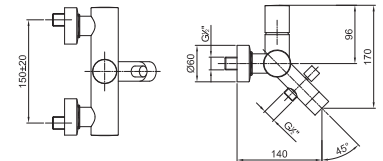

Смеситель из стены для ванны

- вылет 14 см
- ручка
- автоматический переключатель на **2 потока**
- без душевого набора

Хром	50 02 1618
Черный матовый	50 13 1618
Белый матовый	50 29 1618
Matt Gun Metal PVD	50 P5 1618
Matt British Gold PVD	50 P6 1618
Matt Copper PVD	50 P9 1618
Deep Black PVD	50 S1 1618