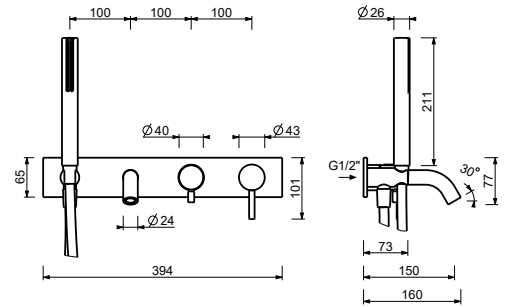

Встраиваемый смеситель для ванны

- вылет 15 см
- ручка
- переключатель на **2 потока** с поворотной кнопкой
- ручная лейка SUN
- шланговое подключение с держателем для ручной лейки
- гибкий шланг 150 см ПВХ
- впуски 1/2"

"Примечание: ручной душ FIT в отделках PVD и 93"

E820B

Наружная часть

Хром	50 02 E820B
Черный матовый	50 13 E820B
Белый матовый	50 29 E820B
Matt Gun Metal PVD	50 P5 E820B
Matt British Gold PVD	50 P6 E820B
Matt Copper PVD	50 P9 E820B
Deep Black PVD	50 S1 E820B
Pure Brass PVD	50 Q7 E820B
Raw Metal PVD	50 Q8 E820B

Матовая натуральная сталь 50 93 E820B