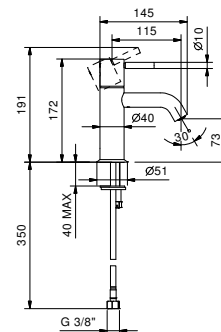

E804WF
lead $\emptyset$ free

Смеситель для раковины на 1 отверстие

- вылет 11,5 см
- Ручка цилиндрической формы с рычагом
- ограничитель потока воды до 5 л/мин при 3 бар
- подводка
- БЕЗ ДОННОГО КЛАПАНА

Хром	50 02 E804WF
Черный матовый	50 13 E804WF
Белый матовый	50 29 E804WF
Matt Gun Metal PVD	50 P5 E804WF
Matt British Gold PVD	50 P6 E804WF
Matt Copper PVD	50 P9 E804WF
Deep Black PVD	50 S1 E804WF
Pure Brass PVD	50 Q7 E804WF
Raw Metal PVD	50 Q8 E804WF

Матовая натуральная сталь 50 93 E804WF