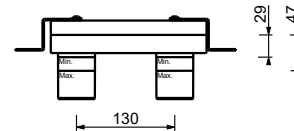

Матовая натуральная сталь 50 93 E811B

Внутренняя часть

44 00 M011A

M011A

lead \varnothing free

Смеситель из стены для раковины

- вылет 20 см
- Ручка цилиндрической формы с рычагом
- С планкой
- ограничитель потока воды до 5 л/мин при 3 бар
- впуски 1/2"
- БЕЗ ДОННОГО КЛАПАНА