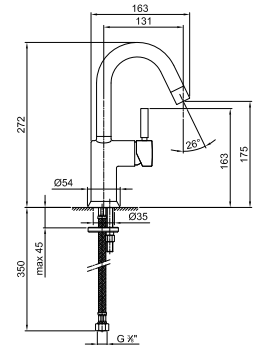

Хром 42 02 1804WF
Matt Gun Metal PVD 42 P5 1804WF
Matt British Gold PVD 42 P6 1804WF
Matt Copper PVD 42 P9 1804WF
Deep Black PVD 42 S1 1804WF

1804F

Смеситель для раковины на 1 отверстие - Ранее CAPE'

- вылет 13 см
- ручка
- поворотный излив
- ограничитель потока воды до 5 л/мин при 3 бар
- подводка
- С ДОННЫМ КЛАПАНОМ