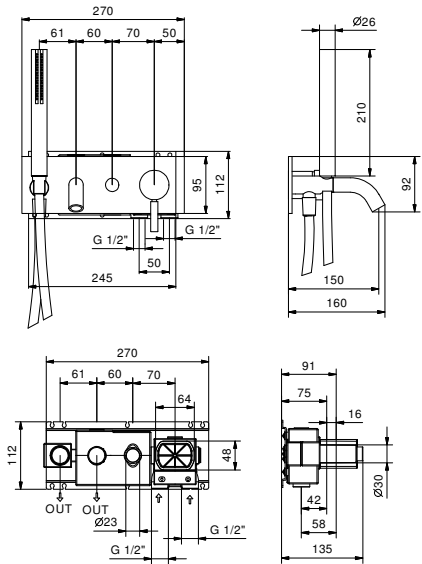

Матовая натуральная сталь 50 93 E320B

Внутренняя часть

22 00 D020A

Встраиваемый смеситель для ванны

- вылет 20 см
- Ручка цилиндрической формы с рычагом
- автоматический переключатель на **2 потока**
- ручная лейка SUN
- шланговое подключение с держателем для ручной лейки
- гибкий шланг 150 см ПВХ
- впуски 1/2"
- Звукоизолированные