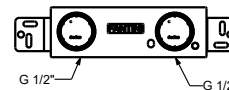

Внутренняя часть

44 00 M011A

M011A