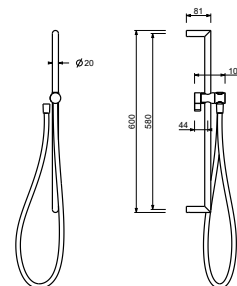

9890

Ручной душ

- DISCO
- Базовый материал: ABS
- Ø 14 см
- 2 форсунки: 72 дождевых форсунки, 4 массажные форсунки
- ограничитель потока до 12 л/мин
- система от известкового налета
- обратный клапан

Хром	90 02 9890
------	------------

8145

Душевая штанга

- длиной 60 см
- гибкий шланг 150 см ПВХ
- регулируемое крепление
- без шлангового подсоединения
- без ручной лейки

Хром	86 02 8145
Черный матовый	86 13 8145
Белый матовый	86 29 8145
Matt Gun Metal PVD	86 P5 8145
Matt British Gold PVD	86 P6 8145
Matt Copper PVD	86 P9 8145
Deep Black PVD	86 S1 8145
Pure Brass PVD	86 Q7 8145
Raw Metal PVD	86 Q8 8145