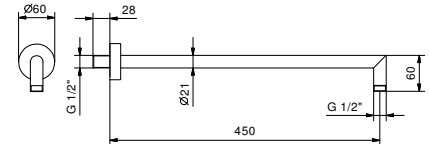

8011

Кронштейн для душевой лейки

- длина 45 см
- круглая розетка
- настенный
- впуск 1/2"

Хром	86 02 8011
Черный матовый	86 13 8011
Белый матовый	86 29 8011
Matt Gun Metal PVD	86 P5 8011
Matt British Gold PVD	86 P6 8011
Matt Copper PVD	86 P9 8011
Deep Black PVD	86 S1 8011

Матовая натуральная сталь 86 93 8011

ПО ЗАПРОСУ, ЕСЛИ ТРЕБУЕТСЯ: Встроенная часть для гипсокартона

W046 91 00 W046