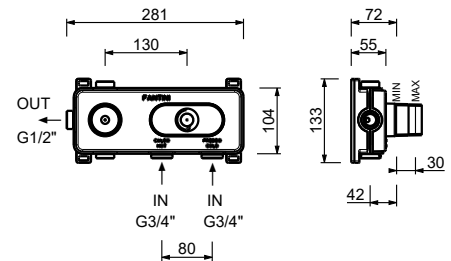

Матовая натуральная сталь 87 93 G531B

D331A

Внутренняя часть

19 00 D331A

Термостатический встраиваемый смеситель для душа, 3/4"

- ручки
- переключатель с закрытием, на **2 потока** с поворотной кнопкой
- только для горизонтальной установки
- впуски 3/4"