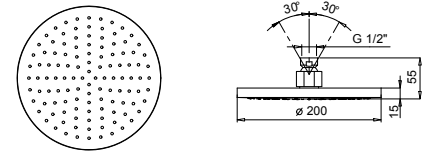

Верхний душ

- Ø 20 см
- Базовый материал: латунь
- ограничитель потока воды до 12 л/мин при 3 бар
- система от известкового налета
- впуск 1/2"
- обратный клапан

Н.В. Условия, необходимые для правильного функционирования: Мин. Поток: 10 л/мин

Хром	86 02 9230
Черный матовый	86 13 9230
Белый матовый	86 29 9230