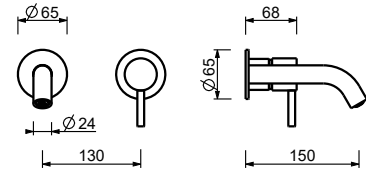

Матовая натуральная сталь 50 93 E809B

Внутренняя часть

44 00 M011A

M011A

Смеситель из стены для раковины

- вылет 15 см
- Ручка цилиндрической формы с рычагом
- С планкой
- ограничитель потока воды до 5 л/мин при 3 бар
- впуски 1/2"
- БЕЗ ДОННОГО КЛАПАНА