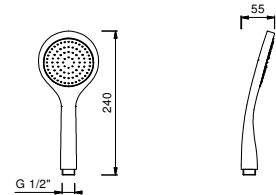

Матовая натуральная сталь 90 93 8783

8914

Ручной душ

- DISCO
- Базовый материал: ABS
- Ø 10 см
- круглая ручка
- ограничитель потока до 9 л/мин
- система от известкового налета
- обратный клапан

Хром 90 02 8914