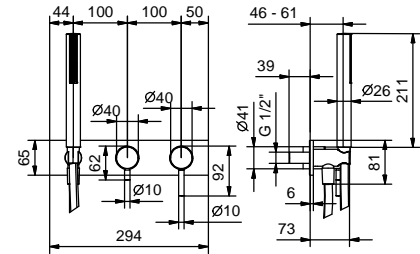

Встраиваемый смеситель для душа

- ручки
- переключатель на **2 потока** с поворотной кнопкой
- ручная лейка SUN
- шланговое подключение с держателем для ручной лейки
- гибкий шланг 150 см ПВХ
- впуски 1/2"

"Примечание: ручной душ FIT в отделках PVD и 93"

E884B

Наружная часть

Хром	50 02 E884B
Черный матовый	50 13 E884B
Белый матовый	50 29 E884B
Matt Gun Metal PVD	50 P5 E884B
Matt British Gold PVD	50 P6 E884B
Matt Copper PVD	50 P9 E884B
Deep Black PVD	50 S1 E884B
Pure Brass PVD	50 Q7 E884B
Raw Metal PVD	50 Q8 E884B

Матовая натуральная сталь 50 93 E884B