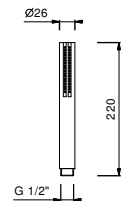

Хром	90 02 9673
Черный матовый	90 13 9673
Белый матовый	90 29 9673