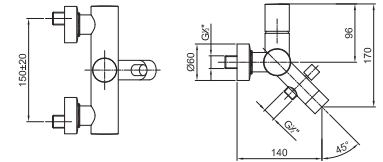

- вылет 14 см
- ручка
- автоматический переключатель на **2 потока**
- ручная лейка SUN
- держатель ручной лейки
- гибкий шланг 150 см ПВХ

N.V. ручной душ FIT отделка PVD

Хром	50 02 1615
Черный матовый	50 13 1615
Белый матовый	50 29 1615
Matt Gun Metal PVD	50 P5 1615
Matt British Gold PVD	50 P6 1615
Matt Copper PVD	50 P9 1615
Deep Black PVD	50 S1 1615