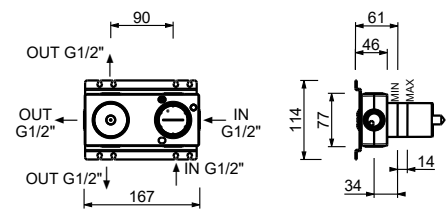

G483B

Наружная часть

Хром	50 02 G483B
Черный матовый	50 13 G483B
Белый матовый	50 29 G483B
Matt Gun Metal PVD	50 P5 G483B
Matt British Gold PVD	50 P6 G483B
Matt Copper PVD	50 P9 G483B
Deep Black PVD	50 S1 G483B
Pure Brass PVD	50 Q7 G483B
Raw Metal PVD	50 Q8 G483B

Матовая натуральная сталь 50 93 G483B