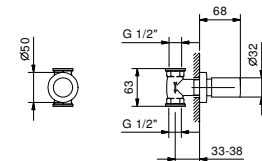

Матовая натуральная сталь 41 93 4035B

4035A

Внутренняя часть

19 00 4035A

E829

Штанга для душа с внешней частью смесителя

- ручки
- переключатель с закрытием, на **2 потока** с поворотной кнопкой
- гибкий шланг 150 см ПВХ
- ручная лейка
- верхний душ \varnothing 24 см
- впуски 1/2"
- регулируемое крепление