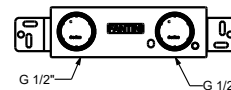

Смеситель из стены для раковины

- вылет 15 см
- Ручка цилиндрической формы с рычагом
- С розетками
- ограничитель потока воды до 5 л/мин при 3 бар
- впуски 1/2"
- БЕЗ ДОННОГО КЛАПАНА

E809B

Наружная часть

Хром	50 02 E809B
Черный матовый	50 13 E809B
Белый матовый	50 29 E809B
Matt Gun Metal PVD	50 P5 E809B
Matt British Gold PVD	50 P6 E809B
Matt Copper PVD	50 P9 E809B
Deep Black PVD	50 S1 E809B
Pure Brass PVD	50 Q7 E809B
Raw Metal PVD	50 Q8 E809B

Матовая натуральная сталь 50 93 E809B

Внутренняя часть

44 00 M011A

M011A

Смеситель из стены для раковины

- вылет 15 см
- Ручка цилиндрической формы с рычагом
- С планкой
- ограничитель потока воды до 5 л/мин при 3 бар
- впуски 1/2"
- БЕЗ ДОННОГО КЛАПАНА

E810B

Наружная часть

Хром	50 02 E810B
Черный матовый	50 13 E810B
Белый матовый	50 29 E810B
Matt Gun Metal PVD	50 P5 E810B
Matt British Gold PVD	50 P6 E810B
Matt Copper PVD	50 P9 E810B
Deep Black PVD	50 S1 E810B
Pure Brass PVD	50 Q7 E810B
Raw Metal PVD	50 Q8 E810B

Матовая натуральная сталь 50 93 E810B

Внутренняя часть

44 00 M011A

M011A