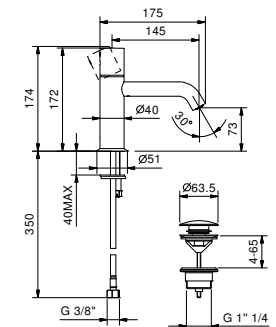

E903F
lead $\emptyset$ free

Смеситель для раковины на 1 отверстие, удлиненный излив

- вылет 14,5 см
- Ручка цилиндрической формы
- ограничитель потока воды до 5 л/мин при 3 бар
- подводка
- ДОННЫЙ КЛАПАН НАЖИМНОГО ТИПА

Хром	50 02 E903F
Черный матовый	50 13 E903F
Белый матовый	50 29 E903F
Matt Gun Metal PVD	50 P5 E903F
Matt British Gold PVD	50 P6 E903F
Matt Copper PVD	50 P9 E903F
Deep Black PVD	50 S1 E903F
Pure Brass PVD	50 Q7 E903F
Raw Metal PVD	50 Q8 E903F

Матовая натуральная сталь 50 93 E903F