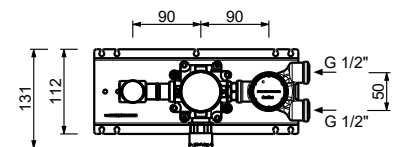

M012A

Внутренняя часть

44 00 M012A