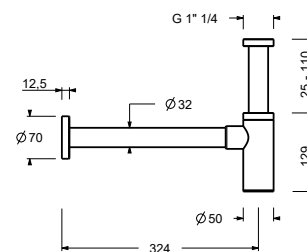

Сифон бутылочный

- 1" 1/4
- для раковины и биде

N. В. полный список отделок в разделе прочие статьи в конце прайс листа"

Хром	91 02 9234
Черный матовый	91 13 9234
Белый матовый	91 29 9234
Matt Gun Metal PVD	91 P5 9234
Matt British Gold PVD	91 P6 9234
Matt Copper PVD	91 P9 9234
Deep Black PVD	91 S1 9234
Pure Brass PVD	91 Q7 9234
Raw Metal PVD	91 Q8 9234

Матовая натуральная сталь 91 93 9234