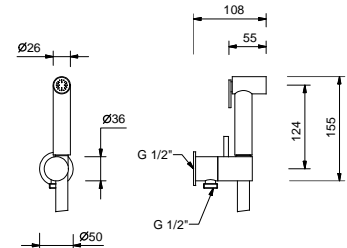

ДЛЯ БИДЕ : изливы

Z345

излив для биде

- вылет 11,8 см
- ограничитель потока воды до 5 л/мин при 3 бар
- впуск 1/2"

Хром	50 02 Z345
Черный матовый	50 13 Z345
Белый матовый	50 29 Z345
Matt Gun Metal PVD	50 P5 Z345
Matt British Gold PVD	50 P6 Z345
Matt Copper PVD	50 P9 Z345
Deep Black PVD	50 S1 Z345
Pure Brass PVD	50 Q7 Z345
Raw Metal PVD	50 Q8 Z345