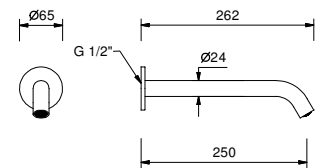

8431
lead $\emptyset$ free

Излив смесителя со стены для раковины

- вылет 25 см
- ограничитель потока воды до 5 л/мин при 3 бар
- впуск 1/2"

Хром	50 02 8431
Черный матовый	50 13 8431
Белый матовый	50 29 8431
Matt Gun Metal PVD	50 P5 8431
Matt British Gold PVD	50 P6 8431
Matt Copper PVD	50 P9 8431
Deep Black PVD	50 S1 8431
Pure Brass PVD	50 Q7 8431
Raw Metal PVD	50 Q8 8431

Матовая натуральная сталь 50 93 8431