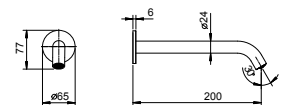

Матовая натуральная сталь 50 93 8433

Z334

Излив из стены для ванны

- вылет 25 см
- впуск 1/2"

Хром	50 02 Z334
Черный матовый	50 13 Z334
Белый матовый	50 29 Z334
Matt Gun Metal PVD	50 P5 Z334
Matt British Gold PVD	50 P6 Z334
Matt Copper PVD	50 P9 Z334
Deep Black PVD	50 S1 Z334
Pure Brass PVD	50 Q7 Z334
Raw Metal PVD	50 Q8 Z334