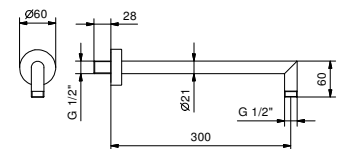

Кронштейн для душевой лейки

- длина 30 см
- круглая розетка
- настенный
- впуск 1/2"

Хром	86 02 9231
Черный матовый	86 13 9231
Белый матовый	86 29 9231
Matt Gun Metal PVD	86 P5 9231
Matt British Gold PVD	86 P6 9231
Matt Copper PVD	86 P9 9231
Deep Black PVD	86 S1 9231

Матовая натуральная сталь 86 93 9231

ПО ЗАПРОСУ, ЕСЛИ ТРЕБУЕТСЯ: Встроенная часть для гипсокартона

W046 91 00 W046