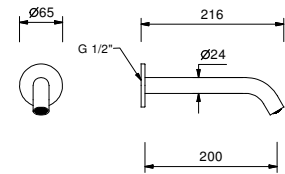

8430
lead $\emptyset$ free

Излив смесителя со стены для раковины

- вылет 20 см
- ограничитель потока воды до 5 л/мин при 3 бар
- впуск 1/2"

Хром	50 02 8430
Черный матовый	50 13 8430
Белый матовый	50 29 8430
Matt Gun Metal PVD	50 P5 8430
Matt British Gold PVD	50 P6 8430
Matt Copper PVD	50 P9 8430
Deep Black PVD	50 S1 8430
Pure Brass PVD	50 Q7 8430
Raw Metal PVD	50 Q8 8430

Матовая натуральная сталь 50 93 8430