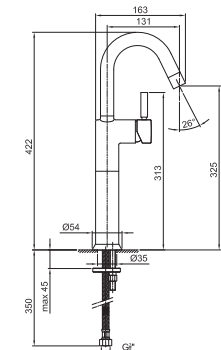

E906WF
lead $\emptyset$ free

Смеситель для раковины на 1 отверстие, высокий излив

- вылет 14,5 см
- Ручка цилиндрической формы
- ограничитель потока воды до 5 л/мин при 3 бар
- подводка
- БЕЗ ДОННОГО КЛАПАНА

Хром	50 02 E906WF
Черный матовый	50 13 E906WF
Белый матовый	50 29 E906WF
Matt Gun Metal PVD	50 P5 E906WF
Matt British Gold PVD	50 P6 E906WF
Matt Copper PVD	50 P9 E906WF
Deep Black PVD	50 S1 E906WF
Pure Brass PVD	50 Q7 E906WF
Raw Metal PVD	50 Q8 E906WF

Матовая натуральная сталь 50 93 E906WF

E806WF
lead $\emptyset$ free

Смеситель для раковины на 1 отверстие, высокий излив

- вылет 14,5 см
- Ручка цилиндрической формы с рычагом
- ограничитель потока воды до 5 л/мин при 3 бар
- подводка
- БЕЗ ДОННОГО КЛАПАНА

Хром	50 02 E806WF
Черный матовый	50 13 E806WF
Белый матовый	50 29 E806WF
Matt Gun Metal PVD	50 P5 E806WF
Matt British Gold PVD	50 P6 E806WF
Matt Copper PVD	50 P9 E806WF
Deep Black PVD	50 S1 E806WF
Pure Brass PVD	50 Q7 E806WF
Raw Metal PVD	50 Q8 E806WF

Матовая натуральная сталь 50 93 E806WF

1806WF

Смеситель для раковины на 1 отверстие, высокий излив - Ранее CAFF'

- вылет 13 см
- ручка
- поворотный излив
- ограничитель потока воды до 5 л/мин при 3 бар
- подводка
- БЕЗ ДОННОГО КЛАПАНА

Хром	42 02 1806WF
Matt Gun Metal PVD	42 P5 1806WF
Matt British Gold PVD	42 P6 1806WF
Matt Copper PVD	42 P9 1806WF
Deep Black PVD	42 S1 1806WF