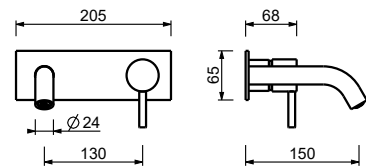

E810B

Наружная часть

Хром	50 02 E810B
Черный матовый	50 13 E810B
Белый матовый	50 29 E810B
Matt Gun Metal PVD	50 P5 E810B
Matt British Gold PVD	50 P6 E810B
Matt Copper PVD	50 P9 E810B
Deep Black PVD	50 S1 E810B
Pure Brass PVD	50 Q7 E810B
Raw Metal PVD	50 Q8 E810B