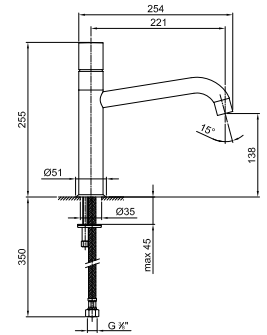

1651F

Смеситель для раковины на 1 отверстие

- вылет 22 см
- ручка
- ограничитель потока воды до 8 л/мин при 3 бар
- подводка
- БЕЗ ДОННОГО КЛАПАНА

Хром

50 02 1651F

ДЛЯ КУХНИ : традиционный картридж

1852F

Смеситель для раковины на 1 отверстие - Ранее CAPE'

- вылет 18,5 см
- ручка
- поворотный излив
- Вытяжной ручной душ с 1 режимом работы
- ограничитель потока воды до 8 л/мин при 3 бар
- подводка
- БЕЗ ДОННОГО КЛАПАНА