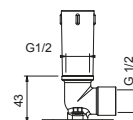

Хром	86 02 9231
Черный матовый	86 13 9231
Белый матовый	86 29 9231
Matt Gun Metal PVD	86 P5 9231
Matt British Gold PVD	86 P6 9231
Matt Copper PVD	86 P9 9231
Deep Black PVD	86 S1 9231

Матовая натуральная сталь 86 93 9231

ПО ЗАПРОСУ, ЕСЛИ ТРЕБУЕТСЯ: Встроенная часть для гипсокартона

W046 91 00 W046