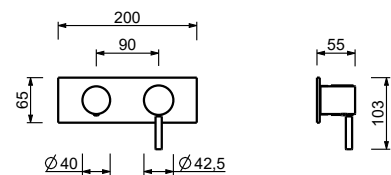

G482B

Наружная часть

Хром	50 02 G482B
Черный матовый	50 13 G482B
Белый матовый	50 29 G482B
Matt Gun Metal PVD	50 P5 G482B
Matt British Gold PVD	50 P6 G482B
Matt Copper PVD	50 P9 G482B
Deep Black PVD	50 S1 G482B
Pure Brass PVD	50 Q7 G482B
Raw Metal PVD	50 Q8 G482B

Матовая натуральная сталь 50 93 G482B