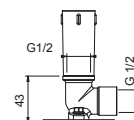

Кронштейн для душевой лейки

- длина 25 см
- круглая розетка
- потолочный
- впуск 1/2"

Хром	86 02 9236
Черный матовый	86 13 9236
Белый матовый	86 29 9236
Matt Gun Metal PVD	86 P5 9236
Matt British Gold PVD	86 P6 9236
Matt Copper PVD	86 P9 9236
Deep Black PVD	86 S1 9236
Pure Brass PVD	86 Q7 9236
Raw Metal PVD	86 Q8 9236

Матовая натуральная сталь 86 93 9236

ПО ЗАПРОСУ, ЕСЛИ ТРЕБУЕТСЯ: Встроенная часть для гипсокартона

W046 91 00 W046