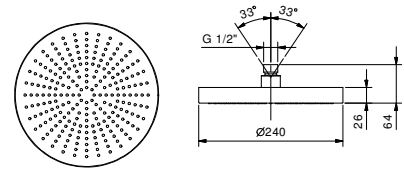

8083

Верхний душ

- Ø 24 см
- Базовый материал: Нержавеющая Сталь
- ограничитель потока воды до 12 л/мин при 3 бар
- система от известкового налета
- впуск 1/2"
- обратный клапан

Н.В. Условия, необходимые для правильного функционирования: Мин. Поток: 10 л/мин

Хром	86 02 8083
Черный матовый	86 13 8083
Белый матовый	86 29 8083
Matt Gun Metal PVD	86 P5 8083
Matt British Gold PVD	86 P6 8083
Matt Copper PVD	86 P9 8083
Deep Black PVD	86 S1 8083
Pure Brass PVD	86 Q7 8083
Raw Metal PVD	86 Q8 8083

Матовая натуральная сталь 86 93 8083

8142

Верхний душ

- Ø 24 см
- Базовый материал: ABS
- ограничитель потока воды до 12 л/мин при 3 бар
- система от известкового налета
- впуск 1/2"
- обратный клапан

Н.В. Условия, необходимые для правильного функционирования: Мин. Поток: 10 л/мин