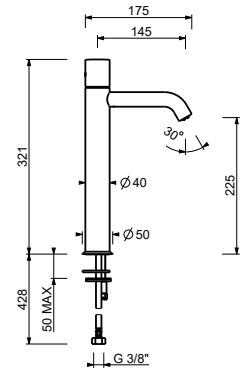

E906WF
lead $\emptyset$ free

Смеситель для раковины на 1 отверстие, высокий излив

- вылет 14,5 см
- Ручка цилиндрической формы
- ограничитель потока воды до 5 л/мин при 3 бар
- подводка
- БЕЗ ДОННОГО КЛАПАНА

Хром	50 02 E906WF
Черный матовый	50 13 E906WF
Белый матовый	50 29 E906WF
Matt Gun Metal PVD	50 P5 E906WF
Matt British Gold PVD	50 P6 E906WF
Matt Copper PVD	50 P9 E906WF
Deep Black PVD	50 S1 E906WF
Pure Brass PVD	50 Q7 E906WF
Raw Metal PVD	50 Q8 E906WF

Матовая натуральная сталь 50 93 E906WF

E806WF
lead $\emptyset$ free

Смеситель для раковины на 1 отверстие, высокий излив

- вылет 14,5 см
- Ручка цилиндрической формы с рычагом
- ограничитель потока воды до 5 л/мин при 3 бар
- подводка
- БЕЗ ДОННОГО КЛАПАНА

Хром	50 02 E806WF
Черный матовый	50 13 E806WF
Белый матовый	50 29 E806WF
Matt Gun Metal PVD	50 P5 E806WF
Matt British Gold PVD	50 P6 E806WF
Matt Copper PVD	50 P9 E806WF
Deep Black PVD	50 S1 E806WF
Pure Brass PVD	50 Q7 E806WF
Raw Metal PVD	50 Q8 E806WF

Матовая натуральная сталь 50 93 E806WF

1806WF

Смеситель для раковины на 1 отверстие, высокий излив - Ранее CAFF'

- вылет 13 см
- ручка
- поворотный излив
- ограничитель потока воды до 5 л/мин при 3 бар
- подводка
- БЕЗ ДОННОГО КЛАПАНА

Хром	42 02 1806WF
Matt Gun Metal PVD	42 P5 1806WF
Matt British Gold PVD	42 P6 1806WF
Matt Copper PVD	42 P9 1806WF
Deep Black PVD	42 S1 1806WF