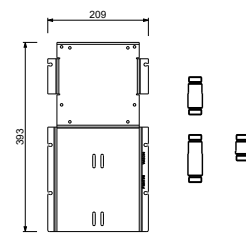

Матовая натуральная сталь 87 93 G591B

D391A

Внутренняя часть

19 00 D391A

W213

Опционально, с системой простого монтажа

- Планка и соединения
- Для простой вертикальной и горизонтальной установки термостатических смесителей
 - для установки- D400A / D391A - 1 выхода
 - для установки- D400A / D391A - 2 выхода