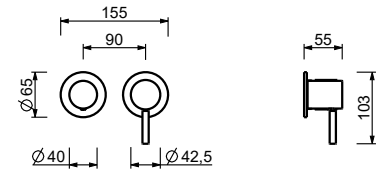

Встраиваемый смеситель для душа

- ручки
- С розетками
- переключатель на **2 потока** с поворотной кнопкой
- впуски 1/2"
- Звукоизолированные
- только для горизонтальной установки

G481B

Наружная часть

Хром	50 02 G481B
Черный матовый	50 13 G481B
Белый матовый	50 29 G481B
Matt Gun Metal PVD	50 P5 G481B
Matt British Gold PVD	50 P6 G481B
Matt Copper PVD	50 P9 G481B
Deep Black PVD	50 S1 G481B
Pure Brass PVD	50 Q7 G481B
Raw Metal PVD	50 Q8 G481B

Матовая натуральная сталь 50 93 G481B