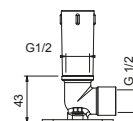

9237

Кронштейн для душевой лейки

- длина 45 см
- круглая розетка
- потолочный
- выпуск 1/2"

Хром	86 02 9237
Черный матовый	86 13 9237
Белый матовый	86 29 9237
Matt Gun Metal PVD	86 P5 9237
Matt British Gold PVD	86 P6 9237
Matt Copper PVD	86 P9 9237
Deep Black PVD	86 S1 9237
Pure Brass PVD	86 Q7 9237
Raw Metal PVD	86 Q8 9237

Матовая натуральная сталь 86 93 9237

ПО ЗАПРОСУ, ЕСЛИ ТРЕБУЕТСЯ: Встроенная часть для гипсокартона

W046 91 00 W046