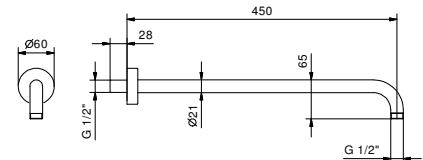

8028

Кронштейн для душевой лейки

- длина 45 см
- круглая розетка
- настенный
- впуск 1/2"

Хром	86 02 8028
Черный матовый	86 13 8028
Белый матовый	86 29 8028
Matt Gun Metal PVD	86 P5 8028
Matt British Gold PVD	86 P6 8028
Matt Copper PVD	86 P9 8028
Deep Black PVD	86 S1 8028
Pure Brass PVD	86 Q7 8028
Raw Metal PVD	86 Q8 8028

Матовая натуральная сталь 86 93 8028

ПО ЗАПРОСУ, ЕСЛИ ТРЕБУЕТСЯ: Встроенная часть для гипсокартона

W046 91 00 W046