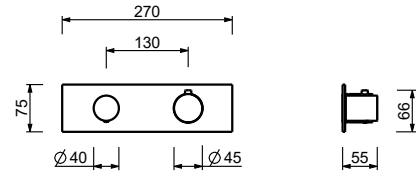

Термостатический встраиваемый смеситель для душа, 3/4"

- ручки
- переключатель с закрытием, на **3 потока** с поворотной кнопкой
- только для горизонтальной установки
- впуски 3/4"

G573B

Наружная часть

Хром	87 02 G573B
Черный матовый	87 13 G573B
Белый матовый	87 29 G573B
Matt Gun Metal PVD	87 P5 G573B
Matt British Gold PVD	87 P6 G573B
Matt Copper PVD	87 P9 G573B
Deep Black PVD	87 S1 G573B
Pure Brass PVD	87 Q7 G573B
Raw Metal PVD	87 Q8 G573B

Матовая натуральная сталь 87 93 G573B