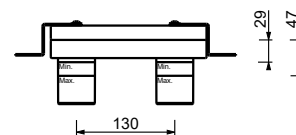

Внутренняя часть

44 00 M011A

M011A