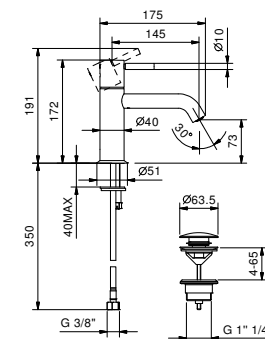

E803F
lead $\emptyset$ free

Смеситель для раковины на 1 отверстие, удлиненный излив

- вылет 14,5 см
- Ручка цилиндрической формы с рычагом
- ограничитель потока воды до 5 л/мин при 3 бар
- подводка
- ДОННЫЙ КЛАПАН НАЖИМНОГО ТИПА

Хром	50 02 E803F
Черный матовый	50 13 E803F
Белый матовый	50 29 E803F
Matt Gun Metal PVD	50 P5 E803F
Matt British Gold PVD	50 P6 E803F
Matt Copper PVD	50 P9 E803F
Deep Black PVD	50 S1 E803F
Pure Brass PVD	50 Q7 E803F
Raw Metal PVD	50 Q8 E803F

Матовая натуральная сталь 50 93 E803F