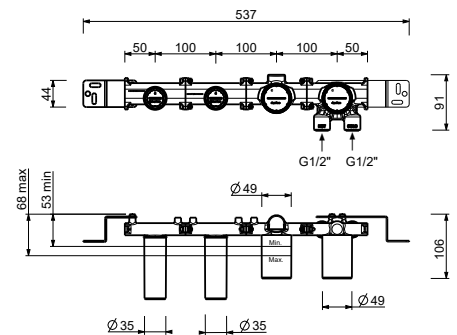

R021A

Внутренняя часть

44 00 R021A