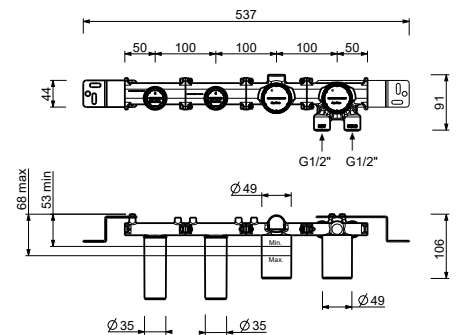

Матовая натуральная сталь 50 93 M720B

R021A

Внутренняя часть

44 00 R021A

Встраиваемый смеситель для ванны

- вылет 15 см
- ручка
- переключатель на **2 потока** с поворотной кнопкой
- ручная лейка SUN
- шланговое подключение с держателем для ручной лейки
- гибкий шланг 150 см ПВХ
- впуски 1/2"