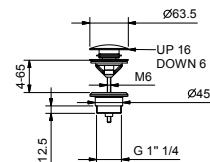

8434

Донный клапан

- 1" 1/4
- с нажимным механизмом "Push-Open",
- для раковин без перелива
- для раковин с переливом
- универсальный слив

N. В. полный список отделок в разделе прочие статьи в конце прайс листа"

Хром	91 02 8434
Черный матовый	91 13 8434
Белый матовый	91 29 8434
Matt Gun Metal PVD	91 P5 8434
Matt British Gold PVD	91 P6 8434
Matt Copper PVD	91 P9 8434
Deep Black PVD	91 S1 8434
Pure Brass PVD	91 Q7 8434
Raw Metal PVD	91 Q8 8434

Матовая натуральная сталь 91 93 8434