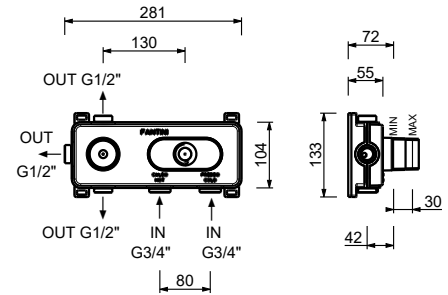

D373A

Внутренняя часть

19 00 D373A