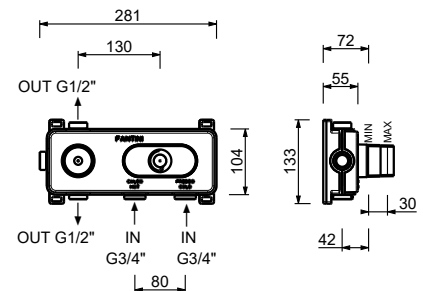

Матовая натуральная сталь 87 93 G572B

D372A

Внутренняя часть

19 00 D372A

Термостатический встраиваемый смеситель для душа, 3/4"

- ручки
- переключатель с закрытием, на **3 потока** с поворотной кнопкой
- только для горизонтальной установки
- впуски 3/4"