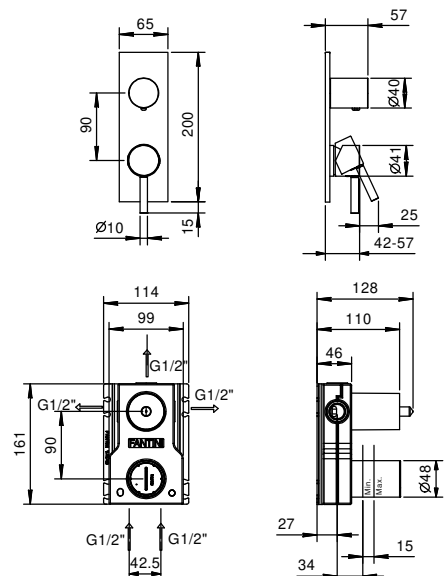

M587A

Внутренняя часть

44 00 M587A