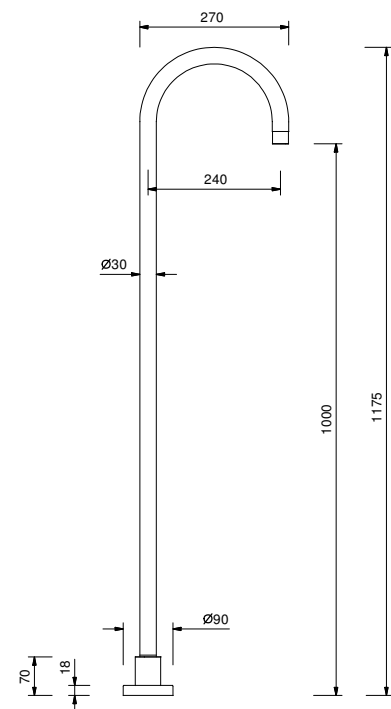

9561

Напольный излив для раковины

- вылет 24 см
- впуск 1/2"

Хром	50 02 9561
Черный матовый	50 13 9561
Белый матовый	50 29 9561
Matt Gun Metal PVD	50 P5 9561
Matt British Gold PVD	50 P6 9561
Matt Copper PVD	50 P9 9561
Deep Black PVD	50 S1 9561
Pure Brass PVD	50 Q7 9561
Raw Metal PVD	50 Q8 9561

Матовая натуральная сталь 50 93 9561