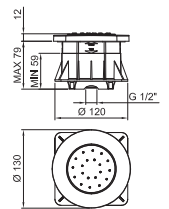

Боковая форсунка

- регулируемая
- Базовый материал: ABS
- система от известкового налета
- впуск 1/2"
- встроенная часть в комплекте

Хром 86 02 8055