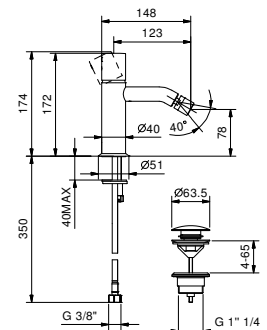

E908F

Смеситель для биде на 1 отверстие

- вылет 12,5 см
- Ручка цилиндрической формы
- ограничитель потока воды до 5 л/мин при 3 бар
- видимый аэратор
- подводка
- ДОННЫЙ КЛАПАН НАЖИМНОГО ТИПА

Хром	50 02 E908F
Черный матовый	50 13 E908F
Белый матовый	50 29 E908F
Matt Gun Metal PVD	50 P5 E908F
Matt British Gold PVD	50 P6 E908F
Matt Copper PVD	50 P9 E908F
Deep Black PVD	50 S1 E908F
Pure Brass PVD	50 Q7 E908F
Raw Metal PVD	50 Q8 E908F

Матовая натуральная сталь 50 93 E908F