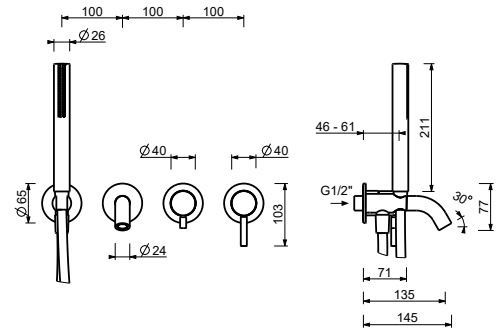

Встраиваемый смеситель для ванны

- вылет 15 см
- ручка
- переключатель на **2 потока** с поворотной кнопкой
- ручная лейка SUN
- шланговое подключение с держателем для ручной лейки
- гибкий шланг 150 см ПВХ
- впуски 1/2"

"Примечание: ручной душ FIT в отделках PVD и 93"

M720B

Наружная часть

Хром	50 02 M720B
Черный матовый	50 13 M720B
Белый матовый	50 29 M720B
Matt Gun Metal PVD	50 P5 M720B
Matt British Gold PVD	50 P6 M720B
Matt Copper PVD	50 P9 M720B
Deep Black PVD	50 S1 M720B
Pure Brass PVD	50 Q7 M720B
Raw Metal PVD	50 Q8 M720B

Матовая натуральная сталь 50 93 M720B