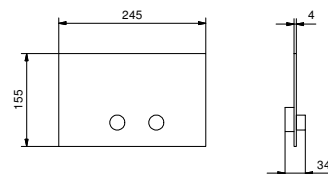

W216

Кнопка смыва

- Базовый материал: Нержавеющая Сталь
- выступающие кнопки
- с круглыми кнопками
- сочетается с TЕСEBOX OCTA II
- минимальная глубина: см. инструкцию по установке
- без видимых крепежей

N. В. полный список отделок в разделе прочие статьи в конце прайс листа"

Блестящая натуральная сталь	91 38 W216
Черный матовый	91 13 W216
Белый матовый	91 29 W216
Matt Gun Metal PVD	91 P5 W216
Matt British Gold PVD	91 P6 W216
Matt Copper PVD	91 P9 W216
Deep Black PVD	91 S1 W216
Pure Brass PVD	91 Q7 W216
Raw Metal PVD	91 Q8 W216

Матовая натуральная сталь 91 93 W216

8486

Гидроёршик с двойной функцией

- для очистки унитаза
- для личной гигиены, при использовании вместе со смесителем для душа
- шланговое подсоединение с держателем для ручной лейки
- Запорный вентиль
- Базовый материал: латунь
- круглая розетка
- гибкий шланг 120 см ПВХ
- впуск 1/2"

N. В. полный список отделок в разделе прочие статьи в конце прайс листа"