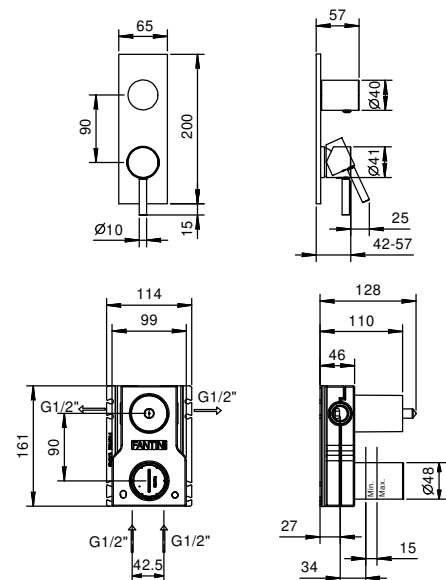

Матовая натуральная сталь 50 93 G485B

M585A

Внутренняя часть

44 00 M585A

Встраиваемый смеситель для душа

- ручки
- С розетками
- переключатель на **2 потока** с поворотной кнопкой
- впуски 1/2"
- Звукоизолированные
- только для горизонтальной установки