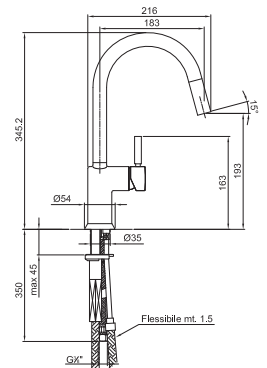

Хром

Matt Gun Metal PVD
Matt British Gold PVD
Matt Copper PVD
Deep Black PVD

42 02 1852F
42 P5 1852F
42 P6 1852F
42 P9 1852F
42 S1 1852F

1855F

Смеситель для раковины на 1 отверстие - Ранее CAPE'

- вылет 17,5 см
- ручка
- поворотный излив
- ограничитель потока воды до 8 л/мин при 3 бар
- подводка
- БЕЗ ДОННОГО КЛАПАНА