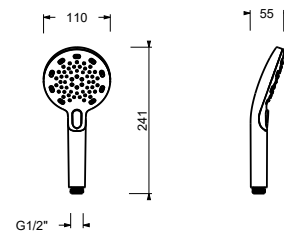

Ручной душ

- DISCO
- Базовый материал: ABS
- Ø 11 см
- 3 вида струй: дождевая, тонизирующая, массажная
- ограничитель потока до 12 л/мин
- система от известкового налета
- обратный клапан

Хром	90 02 Z348
Черный матовый	90 13 Z348
Brushed Nickel PVD	90 92 Z348
Matt Gun Metal PVD	90 P5 Z348
Matt British Gold PVD	90 P6 Z348
Matt Copper PVD	90 P9 Z348
Deep Black PVD	90 S1 Z348