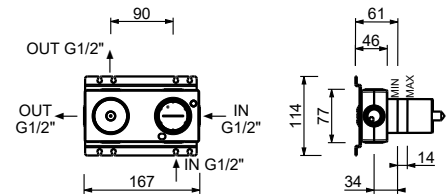

Встраиваемый смеситель для душа

- ручки
- С розетками
- переключатель на **2 потока** с поворотной кнопкой
- впуски 1/2"
- Звукоизолированные
- только для горизонтальной установки

G481B

Наружная часть

Хром	50 02 G481B
Черный матовый	50 13 G481B
Белый матовый	50 29 G481B
Matt Gun Metal PVD	50 P5 G481B
Matt British Gold PVD	50 P6 G481B
Matt Copper PVD	50 P9 G481B
Deep Black PVD	50 S1 G481B
Pure Brass PVD	50 Q7 G481B
Raw Metal PVD	50 Q8 G481B

Матовая натуральная сталь 50 93 G481B