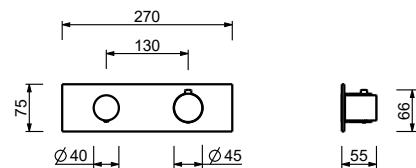

G572B

Наружная часть

Хром	87 02 G572B
Черный матовый	87 13 G572B
Белый матовый	87 29 G572B
Matt Gun Metal PVD	87 P5 G572B
Matt British Gold PVD	87 P6 G572B
Matt Copper PVD	87 P9 G572B
Deep Black PVD	87 S1 G572B
Pure Brass PVD	87 Q7 G572B
Raw Metal PVD	87 Q8 G572B

Матовая натуральная сталь 87 93 G572B