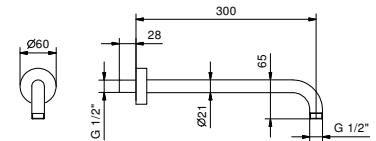

8027

Кронштейн для душевой лейки

- длина 30 см
- круглая розетка
- настенный
- впуск 1/2"

Хром	86 02 8027
Черный матовый	86 13 8027
Белый матовый	86 29 8027
Matt Gun Metal PVD	86 P5 8027
Matt British Gold PVD	86 P6 8027
Matt Copper PVD	86 P9 8027
Deep Black PVD	86 S1 8027
Pure Brass PVD	86 Q7 8027
Raw Metal PVD	86 Q8 8027

Матовая натуральная сталь 86 93 8027

ПО ЗАПРОСУ, ЕСЛИ ТРЕБУЕТСЯ: Встроенная часть для гипсокартона

W046 91 00 W046