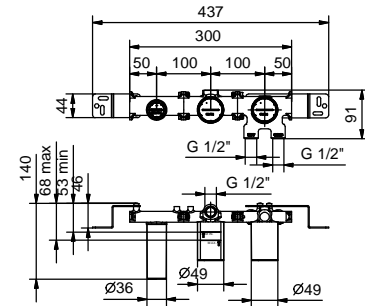

Матовая натуральная сталь 50 93 E884B

R084A

Внутренняя часть

44 00 R084A

Встраиваемый смеситель для ванны/душа

- Ручка цилиндрической формы с рычагом
- автоматический переключатель на **2 потока**
- ручная лейка SUN
- шланговое подключение с держателем для ручной лейки
- гибкий шланг 150 см ПВХ
- впуски 1/2"
- Звукоизолированные