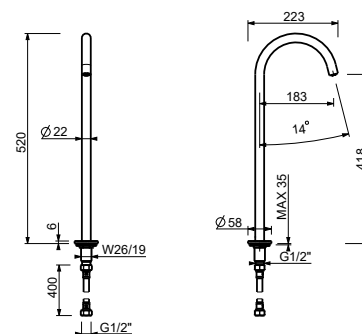

Z346

Излив смесителя для раковины

- h. 51,9 см
- вылет 18,3 см
- ограничитель потока воды до 5 л/мин при 3 бар
- впуск 1/2"

Хром	50 02 Z346
Черный матовый	50 13 Z346
Белый матовый	50 29 Z346
Matt Gun Metal PVD	50 P5 Z346
Matt British Gold PVD	50 P6 Z346
Matt Copper PVD	50 P9 Z346
Deep Black PVD	50 S1 Z346
Pure Brass PVD	50 Q7 Z346
Raw Metal PVD	50 Q8 Z346

Матовая натуральная сталь 50 93 Z346