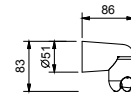

Q133

Фиксированный держатель душа

- подключение к шлангу конической гайкой
- Базовый материал: латунь

Хром	90 02 Q133
Черный матовый	90 13 Q133
Белый матовый	90 29 Q133
Matt Gun Metal PVD	90 P5 Q133
Matt British Gold PVD	90 P6 Q133
Matt Copper PVD	90 P9 Q133
Deep Black PVD	90 S1 Q133
Pure Brass PVD	90 Q7 Q133
Raw Metal PVD	90 Q8 Q133

0992

Фиксированный держатель душа

- подключение к шлангу конической гайкой

Хром	90 02 0992

9349

Шланг

- Базовый материал: ПВХ
- 150 см
- 1/2" коническая гайка x 1/2" коническая гайка

Хром	90 02 9349
Черный матовый	90 13 9349
Белый кремовый	90 26 9349
Matt Gun Metal PVD	90 P5 9349
Matt British Gold PVD	90 P6 9349
Matt Copper PVD	90 P9 9349
Deep Black PVD	90 S1 9349
Pure Brass PVD	90 Q7 9349
Raw Metal PVD	90 Q8 9349

Матовая натуральная сталь 90 93 9349

9193

Шланг

- Базовый материал: латунь
- 150 см
- латунный шланг 140 см в вариантах PVD
- Ø 15 мм
- 1/2" коническая гайка x 1/2" коническая гайка

Хром	90 02 9193
Черный матовый	90 13 9193
Matt Gun Metal PVD	90 P5 9193
Matt British Gold PVD	90 P6 9193
Matt Copper PVD	90 P9 9193
Deep Black PVD	90 S1 9193