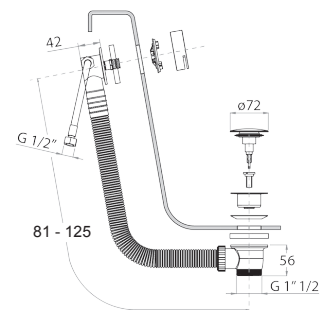

W001

Слив для ванны

- с ручкой
- С ДОННЫМ КЛАПАНОМ

Н. В. полный список отделок в разделе прочие статьи в конце прайс листа"

Хром	91 02 W001
Черный матовый	91 13 W001
Белый матовый	91 29 W001
Matt Gun Metal PVD	91 P5 W001
Matt British Gold PVD	91 P6 W001
Matt Copper PVD	91 P9 W001
Deep Black PVD	91 S1 W001

Матовая натуральная сталь 91 93 W001

W002

Слив для ванны

- с ручкой
- слив-перелив
- С ДОННЫМ КЛАПАНОМ

Н. В. полный список отделок в разделе прочие статьи в конце прайс листа"

Хром	91 02 W002
Черный матовый	91 13 W002
Белый матовый	91 29 W002
Matt Gun Metal PVD	91 P5 W002
Matt British Gold PVD	91 P6 W002
Matt Copper PVD	91 P9 W002
Deep Black PVD	91 S1 W002

Матовая натуральная сталь 91 93 W002

9325

Установочная пластина для набортного смесителя для ванны

- заглушки
- установочная пластина
- без финишной пластины

Необходимо предусмотреть, чтобы при финишной отделке была предусмотрена возможность последующей проверки

Хром

91 02 9325

9670

Установочная пластина для набортного смесителя для ванны

- заглушки
- установочная пластина
- без финишной пластины

Необходимо предусмотреть, чтобы при финишной отделке была предусмотрена возможность последующей проверки

Хром

91 02 9670