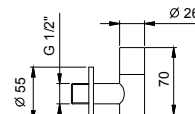

8364

Угловой вентиль с фильтром (2 шт.)

- с запорным вентилем
- фильтр
- впуск 1/2"

Н. В. полный список отделок в разделе прочие статьи в конце прайс листа"