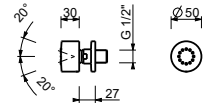

9671

Шланг

- Базовый материал: ПВХ
- 200 см
- 1/2" коническая гайка x 1/2" коническая гайка

Хром	90 02 9671
Черный матовый	90 13 9671
Белый кремовый	90 26 9671
Matt Gun Metal PVD	90 P5 9671
Matt British Gold PVD	90 P6 9671
Matt Copper PVD	90 P9 9671
Deep Black PVD	90 S1 9671
Pure Brass PVD	90 Q7 9671
Raw Metal PVD	90 Q8 9671

Матовая натуральная сталь 90 93 9671

9248

Боковая форсунка

- Базовый материал: латунь
- регулируемая
- система от известкового налета
- впуск 1/2"

Хром	86 02 9248
Черный матовый	86 13 9248
Белый матовый	86 29 9248
Matt Gun Metal PVD	86 P5 9248
Matt British Gold PVD	86 P6 9248
Matt Copper PVD	86 P9 9248
Deep Black PVD	86 S1 9248

8055

Боковая форсунка

- регулируемая
- Базовый материал: ABS
- система от известкового налета
- впуск 1/2"
- встроенная часть в комплекте

Хром 86 02 8055