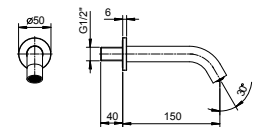

8432

Излив из стены для ванны

- вылет 15 см
- впуск 1/2"

Хром	50 02 8432
Черный матовый	50 13 8432
Белый матовый	50 29 8432
Matt Gun Metal PVD	50 P5 8432
Matt British Gold PVD	50 P6 8432
Matt Copper PVD	50 P9 8432
Deep Black PVD	50 S1 8432
Pure Brass PVD	50 Q7 8432
Raw Metal PVD	50 Q8 8432

Матовая натуральная сталь 50 93 8432