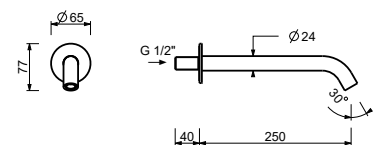

Излив из стены для ванны

- вылет 25 см
- впуск 1/2"

Хром	50 02 Z334
Черный матовый	50 13 Z334
Белый матовый	50 29 Z334
Matt Gun Metal PVD	50 P5 Z334
Matt British Gold PVD	50 P6 Z334
Matt Copper PVD	50 P9 Z334
Deep Black PVD	50 S1 Z334
Pure Brass PVD	50 Q7 Z334
Raw Metal PVD	50 Q8 Z334

Матовая натуральная сталь 50 93 Z334