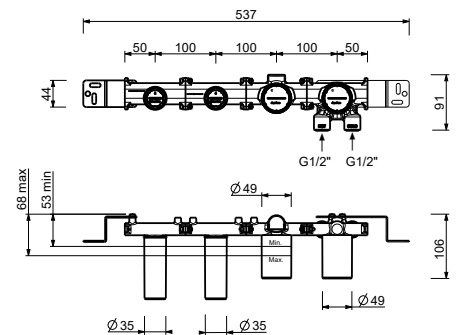

Матовая натуральная сталь 50 93 M721B

R021A

Внутренняя часть

44 00 R021A

Встраиваемый смеситель для ванны

- вылет 20 см
- ручка
- переключатель на **2 потока** с поворотной кнопкой
- ручная лейка SUN
- шланговое подключение с держателем для ручной лейки
- гибкий шланг 150 см ПВХ
- впуски 1/2"