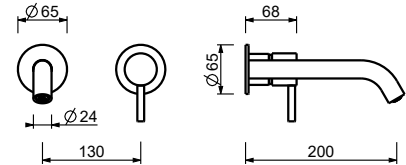

lead $\varnothing$ free

Смеситель из стены для раковины

- вылет 20 см
- Ручка цилиндрической формы с рычагом
- С розетками
- ограничитель потока воды до 5 л/мин при 3 бар
- впуски 1/2"
- БЕЗ ДОННОГО КЛАПАНА

E811B

Наружная часть

Хром	50 02 E811B
Черный матовый	50 13 E811B
Белый матовый	50 29 E811B
Matt Gun Metal PVD	50 P5 E811B
Matt British Gold PVD	50 P6 E811B
Matt Copper PVD	50 P9 E811B
Deep Black PVD	50 S1 E811B
Pure Brass PVD	50 Q7 E811B
Raw Metal PVD	50 Q8 E811B