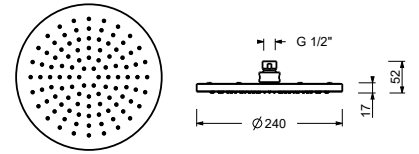

Матовая натуральная сталь 86 93 8083

8142

Верхний душ

- Ø 24 см
- Базовый материал: ABS
- ограничитель потока воды до 12 л/мин при 3 бар
- система от известкового налета
- впуск 1/2"
- обратный клапан

Н.В. Условия, необходимые для правильного функционирования: Мин. Поток: 10 л/мин