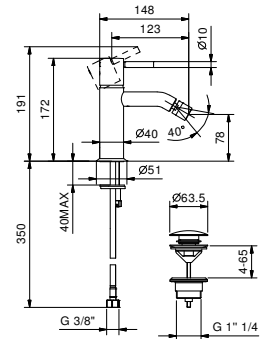

Матовая натуральная сталь 50 93 E808WF

E808F

Смеситель для биде на 1 отверстие

- вылет 12,5 см
- Ручка цилиндрической формы с рычагом
- ограничитель потока воды до 5 л/мин при 3 бар
- видимый аэратор
- подводка
- ДОННЫЙ КЛАПАН НАЖИМНОГО ТИПА