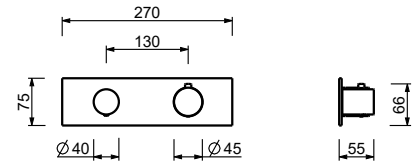

Термостатический встраиваемый смеситель для душа, 3/4"

- ручки
- **1 выпуск** 1/2"
- только для горизонтальной установки
- впуски 3/4"

G531B

Наружная часть

Хром	87 02 G531B
Черный матовый	87 13 G531B
Белый матовый	87 29 G531B
Matt Gun Metal PVD	87 P5 G531B
Matt British Gold PVD	87 P6 G531B
Matt Copper PVD	87 P9 G531B
Deep Black PVD	87 S1 G531B
Pure Brass PVD	87 Q7 G531B
Raw Metal PVD	87 Q8 G531B

Матовая натуральная сталь 87 93 G531B