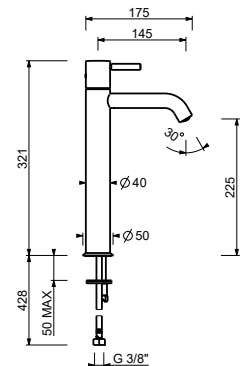

E906WF
lead $\emptyset$ free

Смеситель для раковины на 1 отверстие, высокий излив

- вылет 14,5 см
- Ручка цилиндрической формы
- ограничитель потока воды до 5 л/мин при 3 бар
- подводка
- БЕЗ ДОННОГО КЛАПАНА

Хром	50 02 E906WF
Черный матовый	50 13 E906WF
Белый матовый	50 29 E906WF
Matt Gun Metal PVD	50 P5 E906WF
Matt British Gold PVD	50 P6 E906WF
Matt Copper PVD	50 P9 E906WF
Deep Black PVD	50 S1 E906WF
Pure Brass PVD	50 Q7 E906WF
Raw Metal PVD	50 Q8 E906WF

Матовая натуральная сталь 50 93 E906WF

E806WF
lead $\emptyset$ free

Смеситель для раковины на 1 отверстие, высокий излив

- вылет 14,5 см
- Ручка цилиндрической формы с рычагом
- ограничитель потока воды до 5 л/мин при 3 бар
- подводка
- БЕЗ ДОННОГО КЛАПАНА

Хром	50 02 E806WF
Черный матовый	50 13 E806WF
Белый матовый	50 29 E806WF
Matt Gun Metal PVD	50 P5 E806WF
Matt British Gold PVD	50 P6 E806WF
Matt Copper PVD	50 P9 E806WF
Deep Black PVD	50 S1 E806WF
Pure Brass PVD	50 Q7 E806WF
Raw Metal PVD	50 Q8 E806WF

Матовая натуральная сталь 50 93 E806WF

1806WF

Смеситель для раковины на 1 отверстие, высокий излив - Ранее CAFF'

- вылет 13 см
- ручка
- поворотный излив
- ограничитель потока воды до 5 л/мин при 3 бар
- подводка
- БЕЗ ДОННОГО КЛАПАНА

Хром	42 02 1806WF
Matt Gun Metal PVD	42 P5 1806WF
Matt British Gold PVD	42 P6 1806WF
Matt Copper PVD	42 P9 1806WF
Deep Black PVD	42 S1 1806WF