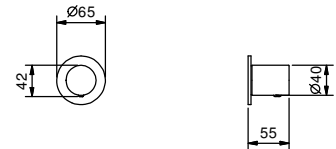

Запорный вентиль 3/4"

- ручка
- картридж керамический 90°
- впуски 3/4"
- Звукоизолированные

G591B

Наружная часть

Хром	87 02 G591B
Черный матовый	87 13 G591B
Белый матовый	87 29 G591B
Matt Gun Metal PVD	87 P5 G591B
Matt British Gold PVD	87 P6 G591B
Matt Copper PVD	87 P9 G591B
Deep Black PVD	87 S1 G591B
Pure Brass PVD	87 Q7 G591B
Raw Metal PVD	87 Q8 G591B

Матовая натуральная сталь 87 93 G591B