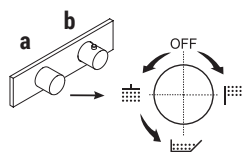

РАЗМЕР ОТВЕРСТИЙ:

- Для смесителя на одно отверстие для раковины и биде необходимо просверлить отверстие диаметром 35 мм.

Встраиваемый термостатический смеситель для душа 3/4 дюйма:

- арт. **G531B+D331A** - 1 выпуск

- арт. **G572B+D372A** - 2 выхода

- арт. **G573B+D373A** - 3 выхода

ПРИМЕР:

арт. **G573B+D373A**

а) вращающийся переключатель - Путем вращения ручки дивертора от центра направо по часовой стрелке, вы открываете первый выпуск, закрываемый при центральном положении, а вращая налево вы открываете последовательно второй и третий выпуск.