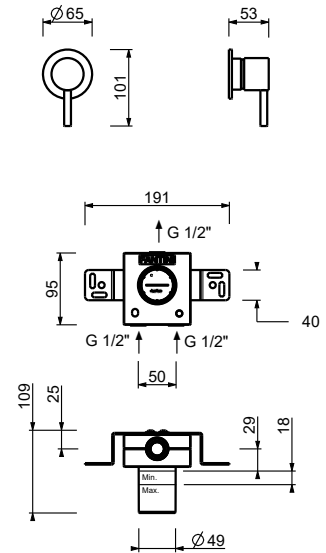

Встраиваемый смеситель для душа

- Ручка цилиндрической формы с рычагом
- **1 выпуск** 1/2"
- впуски 1/2"
- Звукоизолированные

E863B

Наружная часть

Хром	50 02 E863B
Черный матовый	50 13 E863B
Белый матовый	50 29 E863B
Matt Gun Metal PVD	50 P5 E863B
Matt British Gold PVD	50 P6 E863B
Matt Copper PVD	50 P9 E863B
Deep Black PVD	50 S1 E863B
Pure Brass PVD	50 Q7 E863B
Raw Metal PVD	50 Q8 E863B

Матовая натуральная сталь 50 93 E863B

M063A

Внутренняя часть

44 00 M063A