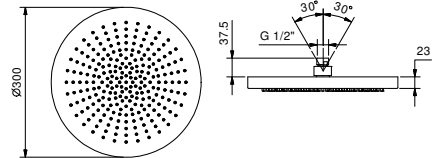

K073

Верхний душ

- ACQUAFIT
- Функции:
  - 1ая-функция - 240 анти-кальциевых форсунок
  - Ø 30 см
  - Базовый материал: Нержавеющая Сталь
  - обратный клапан
  - ограничитель потока воды до 14 л/мин при 3 бар
  - система от известкового налета
  - впуск 1/2"

Н.В. Условия, необходимые для правильного функционирования: Мин. Поток: 12 л/мин

Блестящая натуральная сталь	79 38 K073
Черный матовый	79 13 K073
Белый матовый	79 29 K073
Matt Gun Metal PVD	79 P5 K073
Matt British Gold PVD	79 P6 K073
Matt Copper PVD	79 P9 K073
Deep Black PVD	79 S1 K073
Pure Brass PVD	79 Q7 K073
Raw Metal PVD	79 Q8 K073

Матовая натуральная сталь 79 93 K073

8084

Верхний душ

- Ø 36 см
- Базовый материал: Нержавеющая Сталь
- система от известкового налета
- впуск 1/2"
- обратный клапан

Н.В. Условия, необходимые для правильного функционирования: Мин. Поток: 15 л/мин