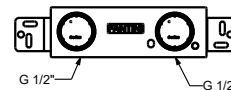

Внутренняя часть

44 00 M011A

M011A