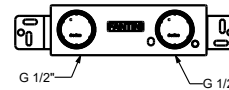

Внутренняя часть

44 00 M011A

M011A