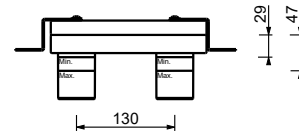

Матовая натуральная сталь 50 93 E809B

Внутренняя часть

44 00 M011A

M011A

Смеситель из стены для раковины

- вылет 15 см
- Ручка цилиндрической формы с рычагом
- С планкой
- ограничитель потока воды до 5 л/мин при 3 бар
- впуски 1/2"
- БЕЗ ДОННОГО КЛАПАНА