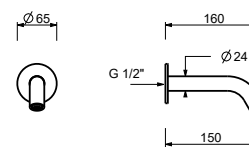

Z294

Излив смесителя со стены для раковины

- вылет 15 см
- ограничитель потока воды до 5 л/мин при 3 бар
- впуск 1/2"

Хром	50 02 Z294
Черный матовый	50 13 Z294
Белый матовый	50 29 Z294
Matt Gun Metal PVD	50 P5 Z294
Matt British Gold PVD	50 P6 Z294
Matt Copper PVD	50 P9 Z294
Deep Black PVD	50 S1 Z294
Pure Brass PVD	50 Q7 Z294
Raw Metal PVD	50 Q8 Z294

Матовая натуральная сталь 50 93 Z294