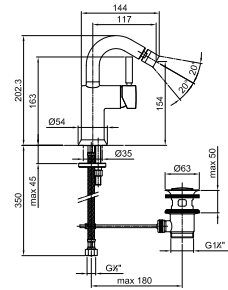

1808F

Смеситель для биде на 1 отверстие - Ранее SAFE'

- вылет 11,5 см
- ручка
- поворотный излив
- ограничитель потока воды до 5 л/мин при 3 бар
- видимый аэратор
- подводка
- С ДОННЫМ КЛАПАНОМ

Хром	42 02 1808F
Matt Gun Metal PVD	42 P5 1808F
Matt British Gold PVD	42 P6 1808F
Matt Copper PVD	42 P9 1808F
Deep Black PVD	42 S1 1808F