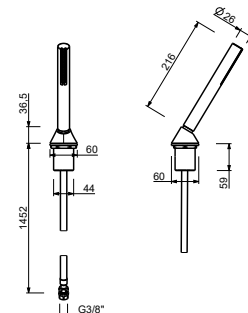

N.V. ручной душ FIT отделка PVD

Хром	50 02 Z349
Черный матовый	50 13 Z349
Белый матовый	50 29 Z349
Matt Gun Metal PVD	50 P5 Z349
Matt British Gold PVD	50 P6 Z349
Matt Copper PVD	50 P9 Z349
Deep Black PVD	50 S1 Z349