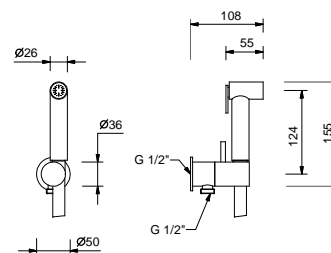

Хром	91 02 8486
Черный матовый	91 13 8486
Белый матовый	91 29 8486
Brushed Nickel PVD	91 92 8486
Matt Gun Metal PVD	91 P5 8486
Matt British Gold PVD	91 P6 8486
Matt Copper PVD	91 P9 8486
Deep Black PVD	91 S1 8486
Pure Brass PVD	91 Q7 8486
Raw Metal PVD	91 Q8 8486