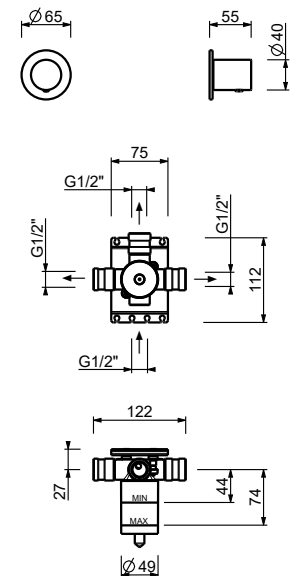

Внутренняя часть

19 00 D377A