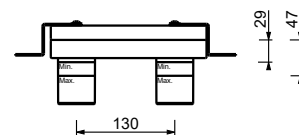

Смеситель из стены для раковины

- вылет 15 см
- Ручка цилиндрической формы с рычагом
- С розетками
- ограничитель потока воды до 5 л/мин при 3 бар
- впуски 1/2"
- БЕЗ ДОННОГО КЛАПАНА

E809B

Наружная часть

Хром	50 02 E809B
Черный матовый	50 13 E809B
Белый матовый	50 29 E809B
Matt Gun Metal PVD	50 P5 E809B
Matt British Gold PVD	50 P6 E809B
Matt Copper PVD	50 P9 E809B
Deep Black PVD	50 S1 E809B
Pure Brass PVD	50 Q7 E809B
Raw Metal PVD	50 Q8 E809B

Матовая натуральная сталь 50 93 E809B

Внутренняя часть

44 00 M011A

M011A

Смеситель из стены для раковины

- вылет 15 см
- Ручка цилиндрической формы с рычагом
- С планкой
- ограничитель потока воды до 5 л/мин при 3 бар
- впуски 1/2"
- БЕЗ ДОННОГО КЛАПАНА

E810B

Наружная часть

Хром	50 02 E810B
Черный матовый	50 13 E810B
Белый матовый	50 29 E810B
Matt Gun Metal PVD	50 P5 E810B
Matt British Gold PVD	50 P6 E810B
Matt Copper PVD	50 P9 E810B
Deep Black PVD	50 S1 E810B
Pure Brass PVD	50 Q7 E810B
Raw Metal PVD	50 Q8 E810B

Матовая натуральная сталь 50 93 E810B

Внутренняя часть

44 00 M011A

M011A