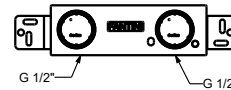

Внутренняя часть

44 00 M011A

M011A