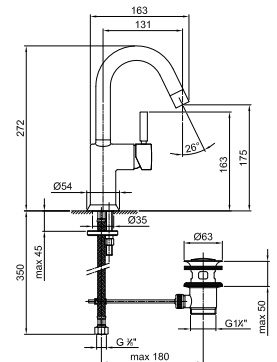

Хром 42 02 1804F
Matt Gun Metal PVD 42 P5 1804F
Matt British Gold PVD 42 P6 1804F
Matt Copper PVD 42 P9 1804F
Deep Black PVD 42 S1 1804F