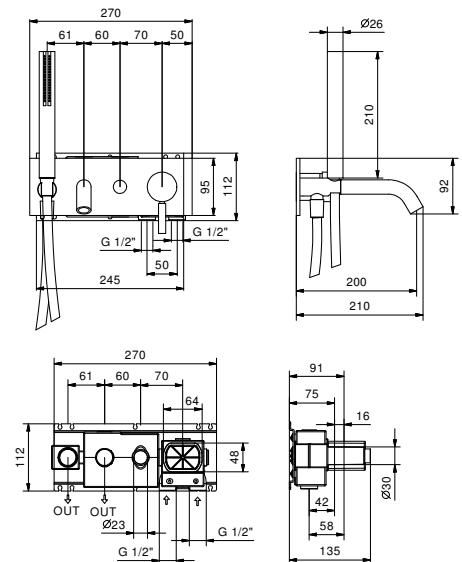

Внутренняя часть

22 00 D020A