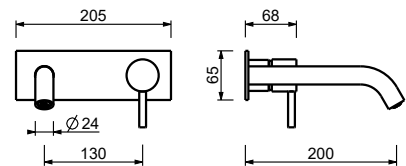

Наружная часть

Хром	50 02 E813B
Черный матовый	50 13 E813B
Белый матовый	50 29 E813B
Matt Gun Metal PVD	50 P5 E813B
Matt British Gold PVD	50 P6 E813B
Matt Copper PVD	50 P9 E813B
Deep Black PVD	50 S1 E813B
Pure Brass PVD	50 Q7 E813B
Raw Metal PVD	50 Q8 E813B