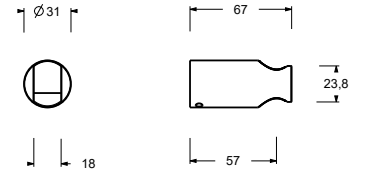

Q133

Фиксированный держатель душа

- подключение к шлангу конической гайкой
- Базовый материал: латунь

Хром	90 02 Q133
Черный матовый	90 13 Q133
Белый матовый	90 29 Q133
Matt Gun Metal PVD	90 P5 Q133
Matt British Gold PVD	90 P6 Q133
Matt Copper PVD	90 P9 Q133
Deep Black PVD	90 S1 Q133
Pure Brass PVD	90 Q7 Q133
Raw Metal PVD	90 Q8 Q133

0992

Фиксированный держатель душа

- подключение к шлангу конической гайкой

Хром	90 02 0992