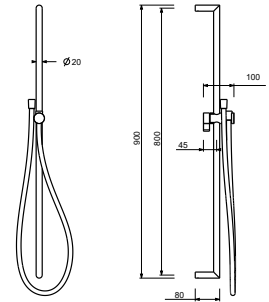

9247

Душевая штанга

- длиной 90 см
- гибкий шланг 150 см ПВХ
- регулируемое крепление
- без шлангового подсоединения
- без ручной лейки

Хром	86 02 9247
Черный матовый	86 13 9247
Белый матовый	86 29 9247
Matt Gun Metal PVD	86 P5 9247
Matt British Gold PVD	86 P6 9247
Matt Copper PVD	86 P9 9247
Deep Black PVD	86 S1 9247

Матовая натуральная сталь 86 93 9247