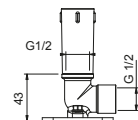

Хром	86 02 8137
Черный матовый	86 13 8137
Белый матовый	86 29 8137
Matt Gun Metal PVD	86 P5 8137
Matt British Gold PVD	86 P6 8137
Matt Copper PVD	86 P9 8137
Deep Black PVD	86 S1 8137
Pure Brass PVD	86 Q7 8137
Raw Metal PVD	86 Q8 8137

Матовая натуральная сталь 86 93 8137

ПО ЗАПРОСУ, ЕСЛИ ТРЕБУЕТСЯ: Встроенная часть для гипсокартона

W046 91 00 W046