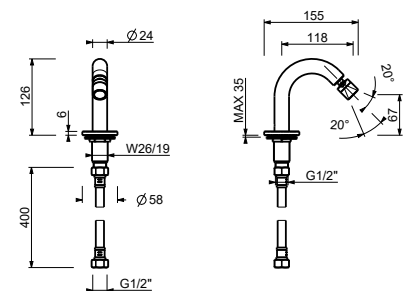

ДЛЯ БИДЕ : изливы

Z345

излив для биде

- вылет 11,8 см
- ограничитель потока воды до 5 л/мин при 3 бар
- впуск 1/2"

Хром	50 02 Z345
Черный матовый	50 13 Z345
Белый матовый	50 29 Z345
Matt Gun Metal PVD	50 P5 Z345
Matt British Gold PVD	50 P6 Z345
Matt Copper PVD	50 P9 Z345
Deep Black PVD	50 S1 Z345
Pure Brass PVD	50 Q7 Z345
Raw Metal PVD	50 Q8 Z345

Матовая натуральная сталь 50 93 Z345