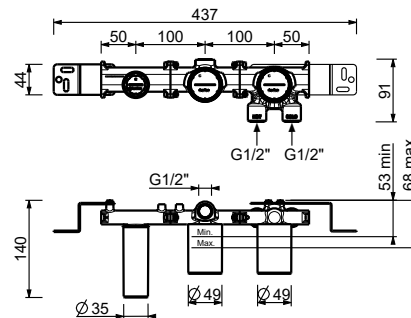

Встраиваемый смеситель для душа

- ручки
- переключатель на **2 потока** с поворотной кнопкой
- ручная лейка SUN
- шланговое подключение с держателем для ручной лейки
- гибкий шланг 150 см ПВХ
- впуски 1/2"

"Примечание: ручной душ FIT в отделках PVD и 93"

M784B

Наружная часть

Хром	50 02 M784B
Черный матовый	50 13 M784B
Белый матовый	50 29 M784B
Matt Gun Metal PVD	50 P5 M784B
Matt British Gold PVD	50 P6 M784B
Matt Copper PVD	50 P9 M784B
Deep Black PVD	50 S1 M784B
Pure Brass PVD	50 Q7 M784B
Raw Metal PVD	50 Q8 M784B

Матовая натуральная сталь 50 93 M784B

R084A

Внутренняя часть

44 00 R084A