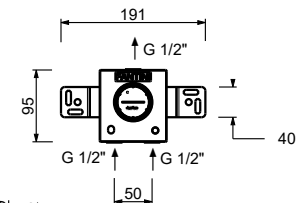

Наружная часть

Хром	50 02 E863B
Черный матовый	50 13 E863B
Белый матовый	50 29 E863B
Matt Gun Metal PVD	50 P5 E863B
Matt British Gold PVD	50 P6 E863B
Matt Copper PVD	50 P9 E863B
Deep Black PVD	50 S1 E863B
Pure Brass PVD	50 Q7 E863B
Raw Metal PVD	50 Q8 E863B

Матовая натуральная сталь 50 93 E863B