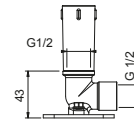

Хром	86 02 8011
Черный матовый	86 13 8011
Белый матовый	86 29 8011
Matt Gun Metal PVD	86 P5 8011
Matt British Gold PVD	86 P6 8011
Matt Copper PVD	86 P9 8011
Deep Black PVD	86 S1 8011

Матовая натуральная сталь 86 93 8011

ПО ЗАПРОСУ, ЕСЛИ ТРЕБУЕТСЯ: Встроенная часть для гипсокартона

W046 91 00 W046