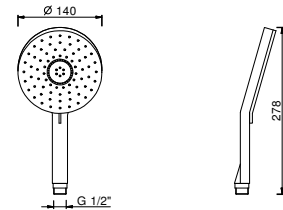

Хром	90 02 9890

8145

Душевая штанга

- длиной 60 см
- гибкий шланг 150 см ПВХ
- регулируемое крепление
- без шлангового подсоединения
- без ручной лейки