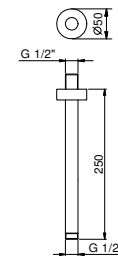

Кронштейн для душевой лейки

- длина 25 см
- круглая розетка
- потолочный
- впуск 1/2"

Хром	86 02 9236
Черный матовый	86 13 9236
Белый матовый	86 29 9236
Matt Gun Metal PVD	86 P5 9236
Matt British Gold PVD	86 P6 9236
Matt Copper PVD	86 P9 9236
Deep Black PVD	86 S1 9236
Pure Brass PVD	86 Q7 9236
Raw Metal PVD	86 Q8 9236

Матовая натуральная сталь 86 93 9236

ПО ЗАПРОСУ, ЕСЛИ ТРЕБУЕТСЯ: Встроенная часть для гипсокартона

W046 91 00 W046