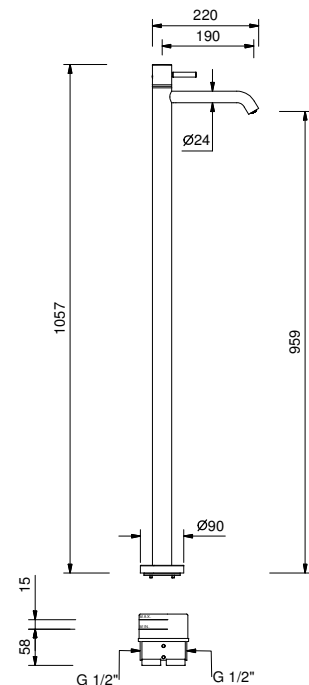

Внутренняя часть

19 00 3336A