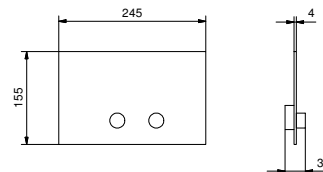

Матовая натуральная сталь 91 93 8364

8402

Кнопка смыва

- Базовый материал: Нержавеющая Сталь
- выступающие кнопки
- с круглыми кнопками
- сочетается с GEBERIT SIGMA8, SIGMA12
- без видимых крепежей

Н. В. полный список отделок в разделе прочие статьи в конце прайс листа"