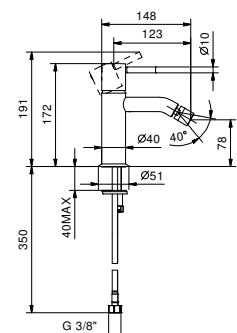

E808WF

Смеситель для биде на 1 отверстие

- вылет 12,5 см
- Ручка цилиндрической формы с рычагом
- ограничитель потока воды до 5 л/мин при 3 бар
- видимый аэратор
- подводка
- БЕЗ ДОННОГО КЛАПАНА

Хром	50 02 E808WF
Черный матовый	50 13 E808WF
Белый матовый	50 29 E808WF
Matt Gun Metal PVD	50 P5 E808WF
Matt British Gold PVD	50 P6 E808WF
Matt Copper PVD	50 P9 E808WF
Deep Black PVD	50 S1 E808WF
Pure Brass PVD	50 Q7 E808WF
Raw Metal PVD	50 Q8 E808WF

Матовая натуральная сталь 50 93 E808WF