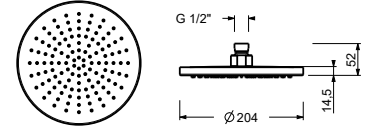

8136

Верхний душ

- Ø 20 см
- Базовый материал: латунь
- Базовый материал: Нержавеющая Сталь
- ограничитель потока воды до 12 л/мин при 3 бар
- система от известкового налета
- впуск 1/2"
- обратный клапан

Н.В. Условия, необходимые для правильного функционирования: Мин. Поток: 10 л/мин

Хром	86 02 8136
Черный матовый	86 13 8136
Белый матовый	86 29 8136
Matt Gun Metal PVD	86 P5 8136
Matt British Gold PVD	86 P6 8136
Matt Copper PVD	86 P9 8136
Deep Black PVD	86 S1 8136
Pure Brass PVD	86 Q7 8136
Raw Metal PVD	86 Q8 8136

Матовая натуральная сталь 86 93 8136