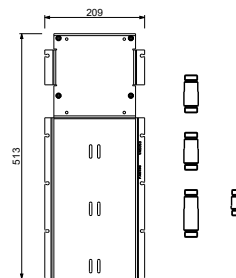

ПРИМЕР КОМБИНАЦИИ - 1 ВЫХОДА

ПРИМЕР КОМБИНАЦИИ - 2 ВЫХОДА

91 00 W213

W214

Опционально, с системой простого монтажа

Планка и соединения

- Для простой вертикальной и горизонтальной установки термостатических смесителей
- для установки - D400A / D391A - 3 выхода