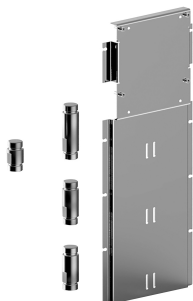

ПРИМЕР КОМБИНАЦИИ - 1 ВЫХОДА

ПРИМЕР КОМБИНАЦИИ - 2 ВЫХОДА

91 00 W213

W214

Опционально, с системой простого монтажа

Планка и соединения

- Для простой вертикальной и горизонтальной установки термостатических смесителей
- для установки - D400A / D391A - 3 выхода