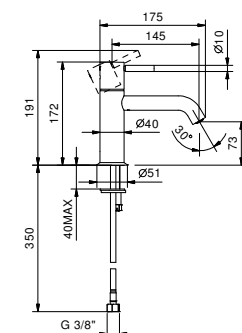

E803WF
lead $\emptyset$ free

Смеситель для раковины на 1 отверстие, удлиненный излив

- вылет 14,5 см
- Ручка цилиндрической формы с рычагом
- ограничитель потока воды до 5 л/мин при 3 бар
- подводка
- БЕЗ ДОННОГО КЛАПАНА

Хром	50 02 E803WF
Черный матовый	50 13 E803WF
Белый матовый	50 29 E803WF
Matt Gun Metal PVD	50 P5 E803WF
Matt British Gold PVD	50 P6 E803WF
Matt Copper PVD	50 P9 E803WF
Deep Black PVD	50 S1 E803WF
Pure Brass PVD	50 Q7 E803WF
Raw Metal PVD	50 Q8 E803WF

Матовая натуральная сталь 50 93 E803WF