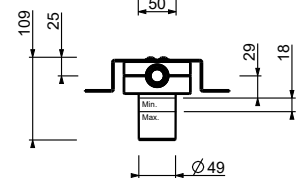

Внутренняя часть

44 00 M063A