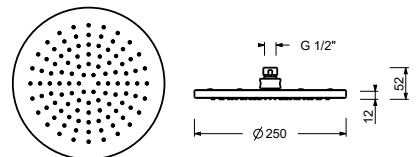

Хром	86 02 8146
Черный матовый	86 13 8146
Белый матовый	86 29 8146
Matt Gun Metal PVD	86 P5 8146
Matt British Gold PVD	86 P6 8146
Matt Copper PVD	86 P9 8146
Deep Black PVD	86 S1 8146

Матовая натуральная сталь 86 93 8146