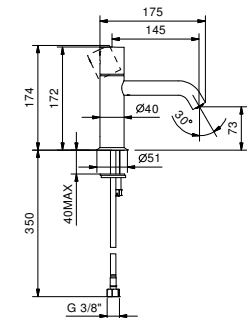

E903WF
lead $\emptyset$ free

Смеситель для раковины на 1 отверстие, удлиненный излив

- вылет 14,5 см
- Ручка цилиндрической формы
- ограничитель потока воды до 5 л/мин при 3 бар
- подводка
- БЕЗ ДОННОГО КЛАПАНА

Хром	50 02 E903WF
Черный матовый	50 13 E903WF
Белый матовый	50 29 E903WF
Matt Gun Metal PVD	50 P5 E903WF
Matt British Gold PVD	50 P6 E903WF
Matt Copper PVD	50 P9 E903WF
Deep Black PVD	50 S1 E903WF
Pure Brass PVD	50 Q7 E903WF
Raw Metal PVD	50 Q8 E903WF

Матовая натуральная сталь 50 93 E903WF