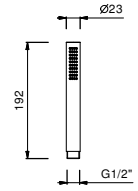

Матовая натуральная сталь 90 93 8783

8914

Ручной душ

- DISCO
- Базовый материал: ABS
- Ø 10 см
- круглая ручка
- ограничитель потока до 9 л/мин
- система от известкового налета
- обратный клапан

Хром 90 02 8914