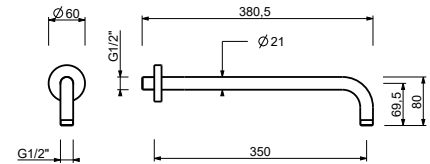

Кронштейн для душевой лейки

- длина 35 см
- круглая розетка
- настенный
- впуск 1/2"

Хром	86 02 8137
Черный матовый	86 13 8137
Белый матовый	86 29 8137
Matt Gun Metal PVD	86 P5 8137
Matt British Gold PVD	86 P6 8137
Matt Copper PVD	86 P9 8137
Deep Black PVD	86 S1 8137
Pure Brass PVD	86 Q7 8137
Raw Metal PVD	86 Q8 8137

Матовая натуральная сталь 86 93 8137

ПО ЗАПРОСУ, ЕСЛИ ТРЕБУЕТСЯ: Встроенная часть для гипсокартона

W046 91 00 W046