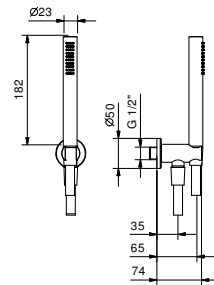

Хром	86 02 8093
Черный матовый	86 13 8093
Белый матовый	86 29 8093
Matt Gun Metal PVD	86 P5 8093
Matt British Gold PVD	86 P6 8093
Matt Copper PVD	86 P9 8093
Deep Black PVD	86 S1 8093
Pure Brass PVD	86 Q7 8093
Raw Metal PVD	86 Q8 8093

Матовая натуральная сталь 86 93 8093

9673

Ручной душ

- SUN
- Базовый материал: ABS
- ограничитель потока до 9 л/мин
- система от известкового налета
- обратный клапан