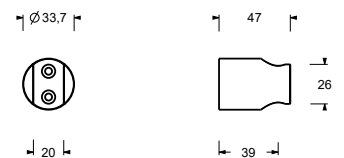

Фиксированный держатель душа

- подсоединение к шлангу конической гайкой
- Базовый материал: ABS

Хром	90 02 9129
Черный матовый	90 13 9129
Белый матовый	90 29 9129

Матовая натуральная сталь 90 93 9129