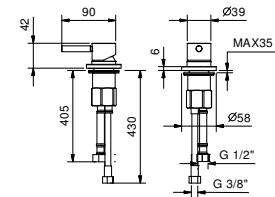

Смеситель настольной установки

- Ручка цилиндрической формы с рычагом
- подводка

Хром	50 02 E895
Черный матовый	50 13 E895
Белый матовый	50 29 E895
Matt Gun Metal PVD	50 P5 E895
Matt British Gold PVD	50 P6 E895
Matt Copper PVD	50 P9 E895
Deep Black PVD	50 S1 E895
Pure Brass PVD	50 Q7 E895
Raw Metal PVD	50 Q8 E895

Матовая натуральная сталь 50 93 E895