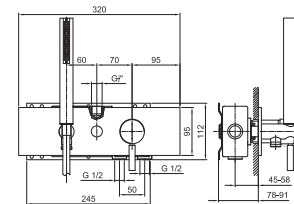

Встраиваемый смеситель для ванны/душа

- Ручка цилиндрической формы с рычагом
- автоматический переключатель на **2 потока**
- ручная лейка SUN
- шланговое подключение с держателем для ручной лейки
- гибкий шланг 150 см ПВХ
- впуски 1/2"
- Звукоизолированные

"Примечание: ручной душ FIT в отделках PVD и 93"

E384B

D084A

Наружная часть

Хром	50 02 E384B
Черный матовый	50 13 E384B
Белый матовый	50 29 E384B
Matt Gun Metal PVD	50 P5 E384B
Matt British Gold PVD	50 P6 E384B
Matt Copper PVD	50 P9 E384B
Deep Black PVD	50 S1 E384B

Матовая натуральная сталь 50 93 E384B

Внутренняя часть

22 00 D084A