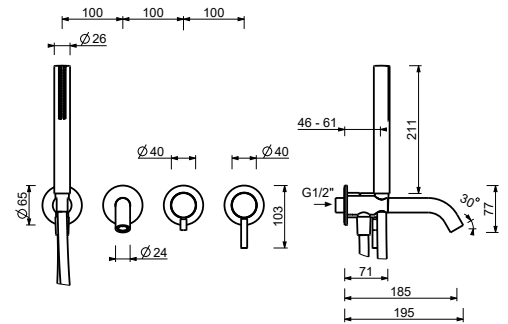

Встраиваемый смеситель для ванны

- вылет 20 см
- ручка
- переключатель на **2 потока** с поворотной кнопкой
- ручная лейка SUN
- шланговое подключение с держателем для ручной лейки
- гибкий шланг 150 см ПВХ
- впуски 1/2"

"Примечание: ручной душ FIT в отделках PVD и 93"

M721B

Наружная часть

Хром	50 02 M721B
Черный матовый	50 13 M721B
Белый матовый	50 29 M721B
Matt Gun Metal PVD	50 P5 M721B
Matt British Gold PVD	50 P6 M721B
Matt Copper PVD	50 P9 M721B
Deep Black PVD	50 S1 M721B
Pure Brass PVD	50 Q7 M721B
Raw Metal PVD	50 Q8 M721B

Матовая натуральная сталь 50 93 M721B