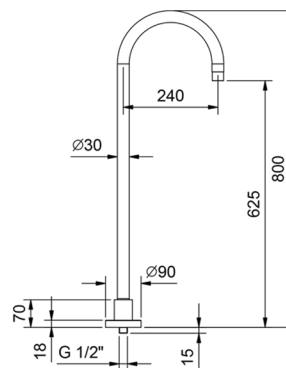

9350

Напольный излив для ванны

- вылет 24 см
- впуск 1/2"

Хром	50 02 9350
Черный матовый	50 13 9350
Белый матовый	50 29 9350
Matt Gun Metal PVD	50 P5 9350
Matt British Gold PVD	50 P6 9350
Matt Copper PVD	50 P9 9350
Deep Black PVD	50 S1 9350
Pure Brass PVD	50 Q7 9350
Raw Metal PVD	50 Q8 9350

Матовая натуральная сталь 50 93 9350