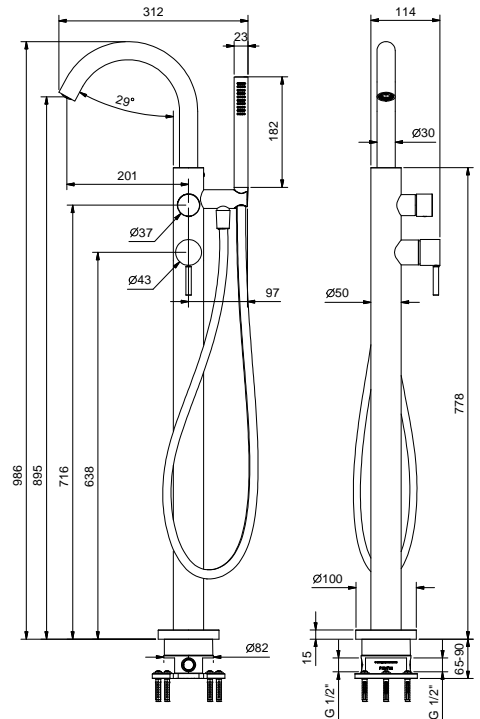

Напольный смеситель для ванны

- вылет 20,1 см
- ручка
- ручка открывания/закрывания, регулирующая поток и температуру
- ручная лейка FIT
- держатель ручной лейки
- гибкий шланг 150 см ПВХ
- впуски 1/2"
- напольный

E880B

Наружная часть

Хром	50 02 E880B
Черный матовый	50 13 E880B
Белый матовый	50 29 E880B
Matt Gun Metal PVD	50 P5 E880B
Matt British Gold PVD	50 P6 E880B
Matt Copper PVD	50 P9 E880B
Deep Black PVD	50 S1 E880B
Pure Brass PVD	50 Q7 E880B
Raw Metal PVD	50 Q8 E880B

Матовая натуральная сталь 50 93 E880B