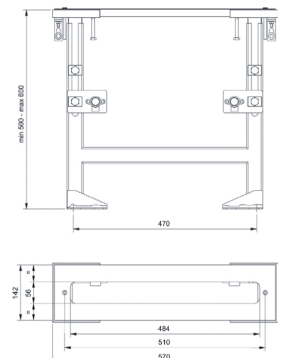

9670

Установочная пластина для набортного смесителя для ванны

- заглушки
- установочная пластина
- без финишной пластины

Необходимо предусмотреть, чтобы при финишной отделке была предусмотрена возможность последующей проверки