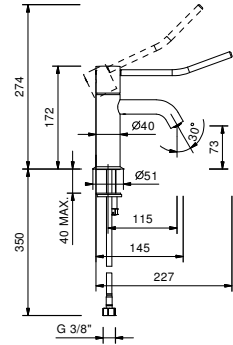

Матовая натуральная сталь 50 93 E803F

G604WF
lead∅free

Смеситель для раковины на 1 отверстие

- вылет 11,5 см
- Длинная ручка рычага
- ограничитель потока воды до 5 л/мин при 3 бар
- подводка
- БЕЗ ДОННОГО КЛАПАНА