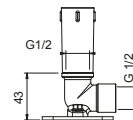

Хром	86 02 8028
Черный матовый	86 13 8028
Белый матовый	86 29 8028
Matt Gun Metal PVD	86 P5 8028
Matt British Gold PVD	86 P6 8028
Matt Copper PVD	86 P9 8028
Deep Black PVD	86 S1 8028
Pure Brass PVD	86 Q7 8028
Raw Metal PVD	86 Q8 8028

Матовая натуральная сталь 86 93 8028

ПО ЗАПРОСУ, ЕСЛИ ТРЕБУЕТСЯ: Встроенная часть для гипсокартона

W046 91 00 W046