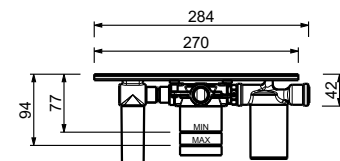

M012A

Внутренняя часть

44 00 M012A