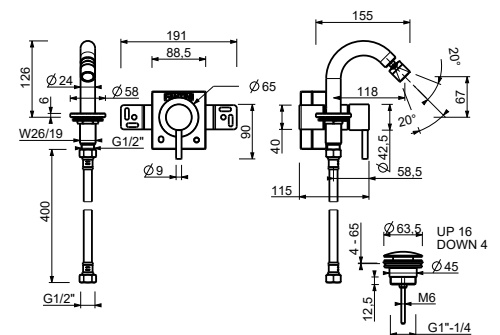

M063A

Внутренняя часть

44 00 M063A