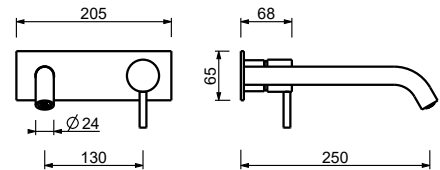

Наружная часть

Хром	50 02 E814B
Черный матовый	50 13 E814B
Белый матовый	50 29 E814B
Matt Gun Metal PVD	50 P5 E814B
Matt British Gold PVD	50 P6 E814B
Matt Copper PVD	50 P9 E814B
Deep Black PVD	50 S1 E814B
Pure Brass PVD	50 Q7 E814B
Raw Metal PVD	50 Q8 E814B