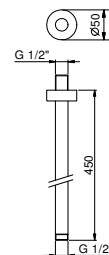

9237

Кронштейн для душевой лейки

- длина 45 см
- круглая розетка
- потолочный
- выпуск 1/2"

Хром	86 02 9237
Черный матовый	86 13 9237
Белый матовый	86 29 9237
Matt Gun Metal PVD	86 P5 9237
Matt British Gold PVD	86 P6 9237
Matt Copper PVD	86 P9 9237
Deep Black PVD	86 S1 9237
Pure Brass PVD	86 Q7 9237
Raw Metal PVD	86 Q8 9237

Матовая натуральная сталь 86 93 9237

ПО ЗАПРОСУ, ЕСЛИ ТРЕБУЕТСЯ: Встроенная часть для гипсокартона

W046 91 00 W046