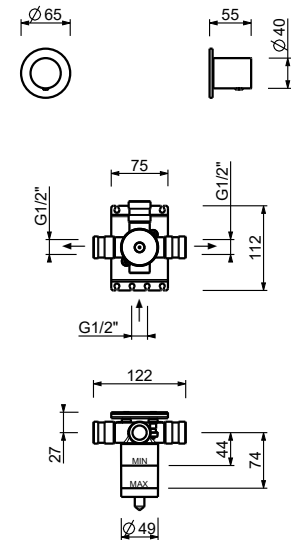

Переключатель на 2 потока, 1/2"

- Ручка цилиндрической формы
- переключатель на **2 потока** с поворотной кнопкой
- выпуск 1/2"

G576B

Наружная часть

Хром	87 02 G576B
Черный матовый	87 13 G576B
Белый матовый	87 29 G576B
Matt Gun Metal PVD	87 P5 G576B
Matt British Gold PVD	87 P6 G576B
Matt Copper PVD	87 P9 G576B
Deep Black PVD	87 S1 G576B
Pure Brass PVD	87 Q7 G576B
Raw Metal PVD	87 Q8 G576B

Матовая натуральная сталь 87 93 G576B

D376A

Внутренняя часть

19 00 D376A