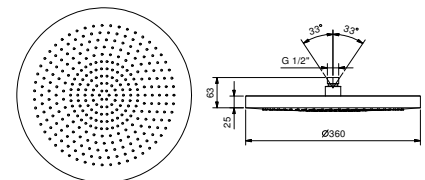

Хром	86 02 8084
Матовая натуральная сталь	86 93 8084

8027

Кронштейн для душевой лейки

- длина 30 см
- круглая розетка
- настенный
- впуск 1/2"

Хром	86 02 8027
Черный матовый	86 13 8027
Белый матовый	86 29 8027
Matt Gun Metal PVD	86 P5 8027
Matt British Gold PVD	86 P6 8027
Matt Copper PVD	86 P9 8027
Deep Black PVD	86 S1 8027
Pure Brass PVD	86 Q7 8027
Raw Metal PVD	86 Q8 8027