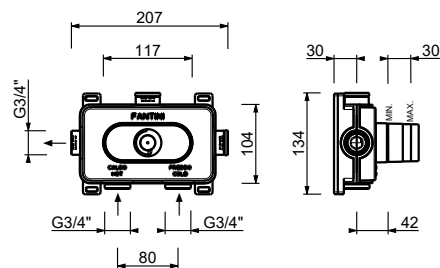

Матовая натуральная сталь 87 93 G500B

D400A

Внутренняя часть

19 00 D400A

Запорный вентиль 3/4"

- ручка
- картридж керамический 90°
- впуски 3/4"
- Звукоизолированные

G591B

Наружная часть