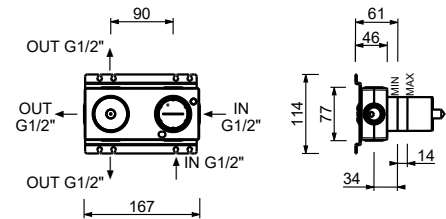

Встраиваемый смеситель для душа

- ручки
- С розетками
- переключатель на **3 потока** с поворотной кнопкой
- впуски 1/2"
- Звукоизолированные
- только для горизонтальной установки

G489B

Наружная часть

Хром	50 02 G489B
Черный матовый	50 13 G489B
Белый матовый	50 29 G489B
Matt Gun Metal PVD	50 P5 G489B
Matt British Gold PVD	50 P6 G489B
Matt Copper PVD	50 P9 G489B
Deep Black PVD	50 S1 G489B
Pure Brass PVD	50 Q7 G489B
Raw Metal PVD	50 Q8 G489B

Матовая натуральная сталь 50 93 G489B