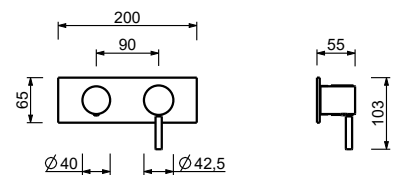

G483B

Наружная часть

Хром	50 02 G483B
Черный матовый	50 13 G483B
Белый матовый	50 29 G483B
Matt Gun Metal PVD	50 P5 G483B
Matt British Gold PVD	50 P6 G483B
Matt Copper PVD	50 P9 G483B
Deep Black PVD	50 S1 G483B
Pure Brass PVD	50 Q7 G483B
Raw Metal PVD	50 Q8 G483B

Матовая натуральная сталь 50 93 G483B