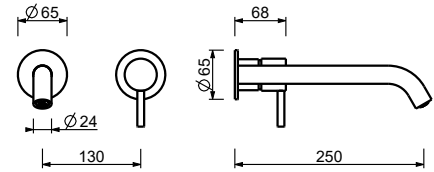

lead $\varnothing$ free

Смеситель из стены для раковины

- вылет 25 см
- Ручка цилиндрической формы с рычагом
- С розетками
- ограничитель потока воды до 5 л/мин при 3 бар
- впуски 1/2"
- БЕЗ ДОННОГО КЛАПАНА

E812B

Наружная часть

Хром	50 02 E812B
Черный матовый	50 13 E812B
Белый матовый	50 29 E812B
Matt Gun Metal PVD	50 P5 E812B
Matt British Gold PVD	50 P6 E812B
Matt Copper PVD	50 P9 E812B
Deep Black PVD	50 S1 E812B
Pure Brass PVD	50 Q7 E812B
Raw Metal PVD	50 Q8 E812B