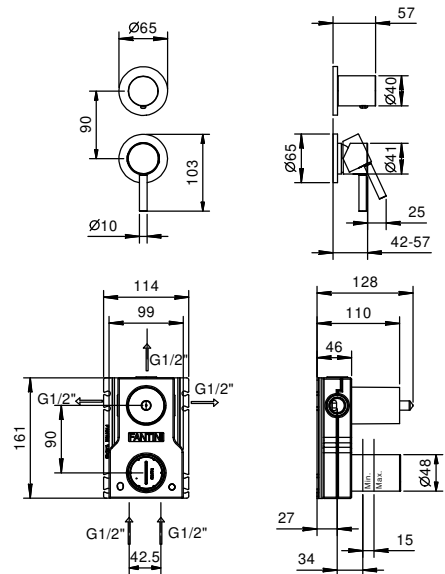

Встраиваемый смеситель для душа

- ручки
- С розетками
- переключатель на **3 потока** с поворотной кнопкой
- впуски 1/2"
- Звукоизолированные
- только для вертикальной установки

G489B

Наружная часть

Хром	50 02 G489B
Черный матовый	50 13 G489B
Белый матовый	50 29 G489B
Matt Gun Metal PVD	50 P5 G489B
Matt British Gold PVD	50 P6 G489B
Matt Copper PVD	50 P9 G489B
Deep Black PVD	50 S1 G489B
Pure Brass PVD	50 Q7 G489B
Raw Metal PVD	50 Q8 G489B

Матовая натуральная сталь 50 93 G489B

M587A

Внутренняя часть

44 00 M587A