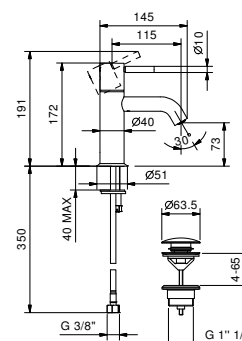

E804F
lead $\emptyset$ free

Смеситель для раковины на 1 отверстие

- вылет 11,5 см
- Ручка цилиндрической формы с рычагом
- ограничитель потока воды до 5 л/мин при 3 бар
- подводка
- ДОННЫЙ КЛАПАН НАЖИМНОГО ТИПА

Хром	50 02 E804F
Черный матовый	50 13 E804F
Белый матовый	50 29 E804F
Matt Gun Metal PVD	50 P5 E804F
Matt British Gold PVD	50 P6 E804F
Matt Copper PVD	50 P9 E804F
Deep Black PVD	50 S1 E804F
Pure Brass PVD	50 Q7 E804F
Raw Metal PVD	50 Q8 E804F

Матовая натуральная сталь 50 93 E804F