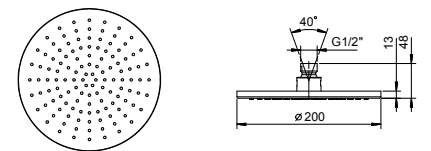

Верхний душ

- Ø 20 см
- Базовый материал: ABS
- ограничитель потока воды до 12 л/мин при 3 бар
- система от известкового налета
- впуск 1/2"
- обратный клапан

Н.В. Условия, необходимые для правильного функционирования: Мин. Поток: 10 л/мин

Хром	86 02 8095