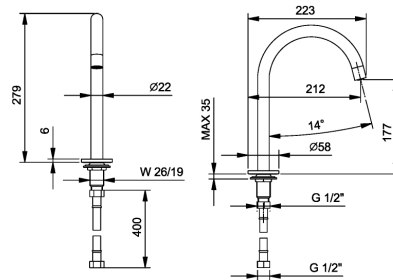

8436
lead∅free

Излив смесителя для раковины

- h. 27,9 см
- вылет 18,3 см
- ограничитель потока воды до 5 л/мин при 3 бар
- впуск 1/2"

Хром	24 02 8436
Черный матовый	24 13 8436
Белый матовый	24 29 8436
Matt Gun Metal PVD	24 P5 8436
Matt British Gold PVD	24 P6 8436
Matt Copper PVD	24 P9 8436
Deep Black PVD	24 S1 8436
Pure Brass PVD	24 Q7 8436
Raw Metal PVD	24 Q8 8436

Матовая натуральная сталь 24 93 8436