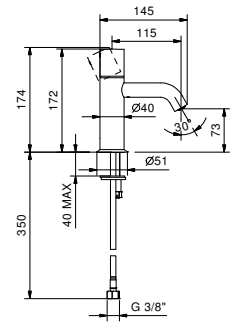

E904WF
lead $\emptyset$ free

Смеситель для раковины на 1 отверстие

- вылет 11,5 см
- Ручка цилиндрической формы
- ограничитель потока воды до 5 л/мин при 3 бар
- подводка
- БЕЗ ДОННОГО КЛАПАНА

Хром	50 02 E904WF
Черный матовый	50 13 E904WF
Белый матовый	50 29 E904WF
Matt Gun Metal PVD	50 P5 E904WF
Matt British Gold PVD	50 P6 E904WF
Matt Copper PVD	50 P9 E904WF
Deep Black PVD	50 S1 E904WF
Pure Brass PVD	50 Q7 E904WF
Raw Metal PVD	50 Q8 E904WF

Матовая натуральная сталь 50 93 E904WF