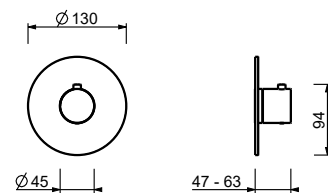

Матовая натуральная сталь 87 93 G500B

D400A

Внутренняя часть

19 00 D400A

Запорный вентиль 3/4"

- ручка
- картридж керамический 90°
- впуски 3/4"
- Звукоизолированные

G591B

Наружная часть