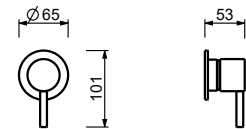

Наружная часть

Хром	50 02 E863B
Черный матовый	50 13 E863B
Белый матовый	50 29 E863B
Matt Gun Metal PVD	50 P5 E863B
Matt British Gold PVD	50 P6 E863B
Matt Copper PVD	50 P9 E863B
Deep Black PVD	50 S1 E863B
Pure Brass PVD	50 Q7 E863B
Raw Metal PVD	50 Q8 E863B

Матовая натуральная сталь 50 93 E863B