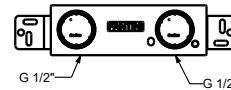

Матовая натуральная сталь 50 93 E809B

Внутренняя часть

44 00 M011A

M011A

Смеситель из стены для раковины

- вылет 15 см
- Ручка цилиндрической формы с рычагом
- С планкой
- ограничитель потока воды до 5 л/мин при 3 бар
- впуски 1/2"
- БЕЗ ДОННОГО КЛАПАНА