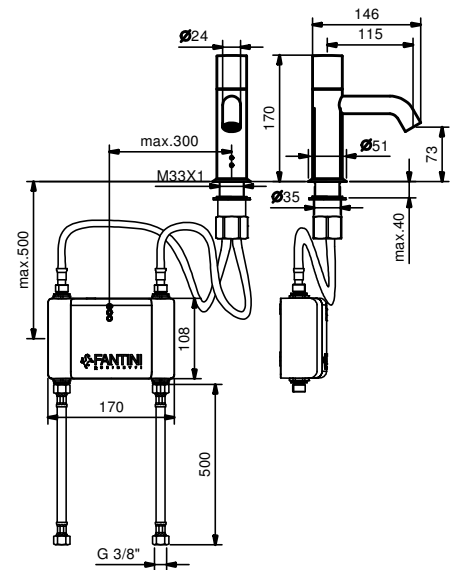

2504WF
lead∅free

Электронный смеситель для раковины на 1 отверстие

- вылет 11,5 см
- Ручка цилиндрической формы
- прогрессивный картридж
- ограничитель потока воды до 5 л/мин при 3 бар
- в комплекте щелочные батарейки (4x1,5 тип AA)
- подводка
- БЕЗ ДОННОГО КЛАПАНА

Хром	50 02 2504WF
Черный матовый	50 13 2504WF
Белый матовый	50 29 2504WF
Matt Gun Metal PVD	50 P5 2504WF
Matt British Gold PVD	50 P6 2504WF
Matt Copper PVD	50 P9 2504WF
Deep Black PVD	50 S1 2504WF
Pure Brass PVD	50 Q7 2504WF
Raw Metal PVD	50 Q8 2504WF

Матовая натуральная сталь 50 93 2504WF

Смеситель из стены электронный для раковины

- вылет 20 см
- Ручка цилиндрической формы
- прогрессивный картридж
- ограничитель потока воды до 5 л/мин при 3 бар
- в комплекте щелочные батарейки (4x1,5 тип AA)
- БЕЗ ДОННОГО КЛАПАНА

G311B

Наружная часть

Хром	50 02 G311B
Черный матовый	50 13 G311B
Белый матовый	50 29 G311B
Matt Gun Metal PVD	50 P5 G311B
Matt British Gold PVD	50 P6 G311B
Matt Copper PVD	50 P9 G311B
Deep Black PVD	50 S1 G311B
Pure Brass PVD	50 Q7 G311B
Raw Metal PVD	50 Q8 G311B

Матовая натуральная сталь 50 93 G311B