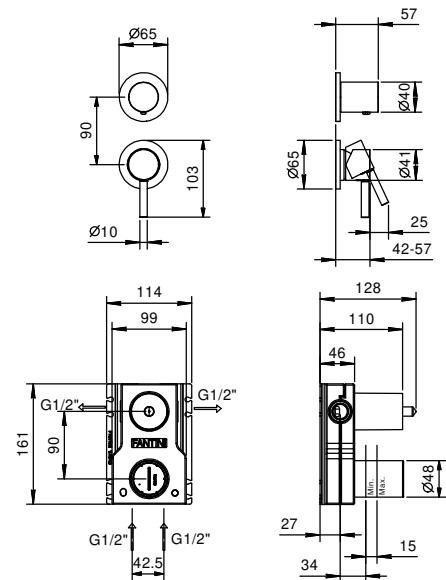

Матовая натуральная сталь 50 93 G481B

M585A

Внутренняя часть

44 00 M585A

Встраиваемый смеситель для душа

- ручки
- С планкой
- переключатель на **2 потока** с поворотной кнопкой
- впуски 1/2"
- Звукоизолированные
- только для вертикальной установки