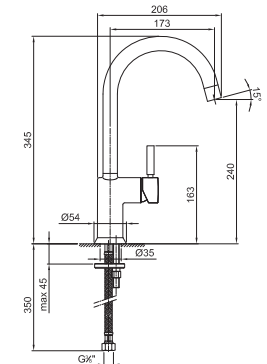

Хром

Matt Gun Metal PVD
Matt British Gold PVD
Matt Copper PVD
Deep Black PVD

42 02 1855F
42 P5 1855F
42 P6 1855F
42 P9 1855F
42 S1 1855F