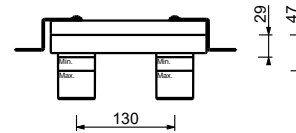

Матовая натуральная сталь 50 93 E812B

Внутренняя часть

44 00 M011A

M011A

lead \varnothing free

Смеситель из стены для раковины

- вылет 25 см
- Ручка цилиндрической формы с рычагом
- С планкой
- ограничитель потока воды до 5 л/мин при 3 бар
- впуски 1/2"
- БЕЗ ДОННОГО КЛАПАНА