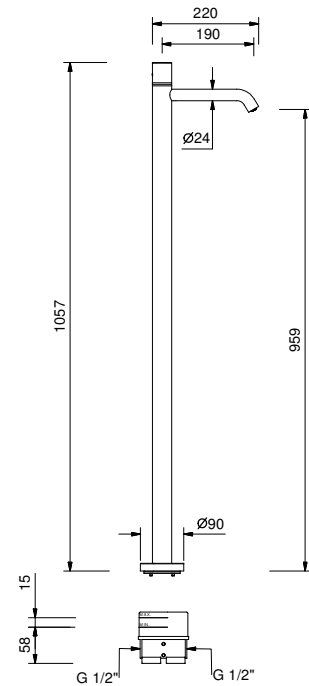

Матовая натуральная сталь 50 93 E936B

Внутренняя часть

19 00 3336A

lead \varnothing free

Напольный смеситель для раковины

- вылет 19 см
- Ручка цилиндрической формы с рычагом
- ограничитель потока воды до 5 л/мин при 3 бар
- впуски 1/2"
- БЕЗ ДОННОГО КЛАПАНА