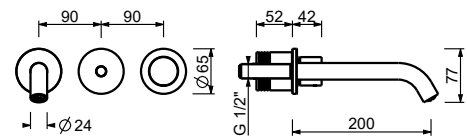

M012A

Внутренняя часть

44 00 M012A