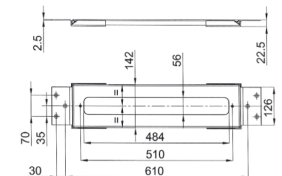

9325

Установочная пластина для набортного смесителя для ванны

- заглушки
- установочная пластина
- без финишной пластины

Необходимо предусмотреть, чтобы при финишной отделке была предусмотрена возможность последующей проверки