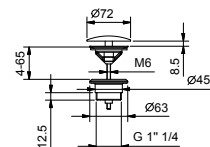

Донный клапан

- 1" 1/4
- для раковин без перелива
- для раковин с переливом
- свободный слив
- универсальный слив

N. В. полный список отделок в разделе прочие статьи в конце прайс листа"

Хром	91 02 8435
Черный матовый	91 13 8435
Белый матовый	91 29 8435
Matt Gun Metal PVD	91 P5 8435
Matt British Gold PVD	91 P6 8435
Matt Copper PVD	91 P9 8435
Deep Black PVD	91 S1 8435
Pure Brass PVD	91 Q7 8435
Raw Metal PVD	91 Q8 8435

Матовая натуральная сталь 91 93 8435