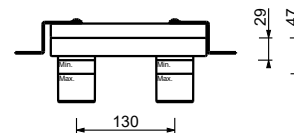

Внутренняя часть

44 00 M011A

M011A