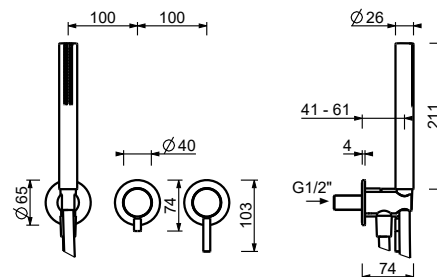

Встраиваемый смеситель для душа

- ручки
- переключатель на **2 потока** с поворотной кнопкой
- ручная лейка SUN
- шланговое подключение с держателем для ручной лейки
- гибкий шланг 150 см ПВХ
- впуски 1/2"

"Примечание: ручной душ FIT в отделках PVD и 93"

M784B

Наружная часть

Хром	50 02 M784B
Черный матовый	50 13 M784B
Белый матовый	50 29 M784B
Matt Gun Metal PVD	50 P5 M784B
Matt British Gold PVD	50 P6 M784B
Matt Copper PVD	50 P9 M784B
Deep Black PVD	50 S1 M784B
Pure Brass PVD	50 Q7 M784B
Raw Metal PVD	50 Q8 M784B

Матовая натуральная сталь 50 93 M784B

R084A

Внутренняя часть

44 00 R084A