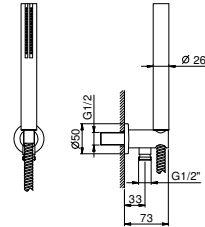

Матовая натуральная сталь 86 93 9237

ПО ЗАПРОСУ, ЕСЛИ ТРЕБУЕТСЯ: Встроенная часть для гипсокартона

W046 91 00 W046

8051

Душевой набор

- ручная лейка SUN
- шланговое подключение с держателем для ручной лейки
- круглая розетка
- гибкий шланг 150 см ПВХ
- впуск 1/2"