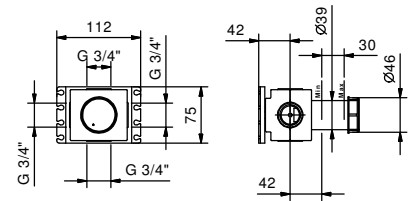

Матовая натуральная сталь 87 93 G591B

D391A

Внутренняя часть

19 00 D391A

W213

Опционально, с системой простого монтажа

- Планка и соединения
- Для простой вертикальной и горизонтальной установки термостатических смесителей
 - для установки- D400A / D391A - 1 выхода
 - для установки- D400A / D391A - 2 выхода