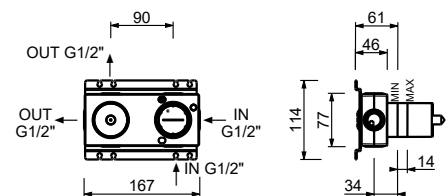

G482B

Наружная часть

Хром	50 02 G482B
Черный матовый	50 13 G482B
Белый матовый	50 29 G482B
Matt Gun Metal PVD	50 P5 G482B
Matt British Gold PVD	50 P6 G482B
Matt Copper PVD	50 P9 G482B
Deep Black PVD	50 S1 G482B
Pure Brass PVD	50 Q7 G482B
Raw Metal PVD	50 Q8 G482B

Матовая натуральная сталь 50 93 G482B