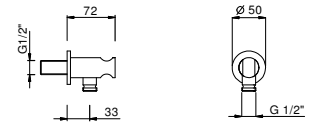

Шланговое подсоединение

- круглая розетка
- Базовый материал: латунь
- фиксированный держатель душа
- подсоединение к шлангу конической гайкой

Хром	91 02 9323
Черный матовый	91 13 9323
Белый матовый	91 29 9323
Matt Gun Metal PVD	91 P5 9323
Matt British Gold PVD	91 P6 9323
Matt Copper PVD	91 P9 9323
Deep Black PVD	91 S1 9323
Pure Brass PVD	91 Q7 9323
Raw Metal PVD	91 Q8 9323

Матовая натуральная сталь 91 93 9323