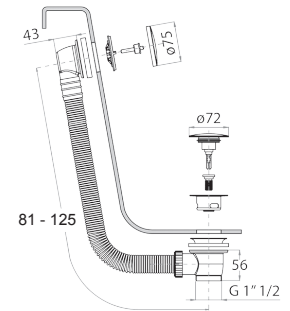

W001

Слив для ванны

- с ручкой
- С ДОННЫМ КЛАПАНОМ

Н. В. полный список отделок в разделе прочие статьи в конце прайс листа"

Хром	91 02 W001
Черный матовый	91 13 W001
Белый матовый	91 29 W001
Matt Gun Metal PVD	91 P5 W001
Matt British Gold PVD	91 P6 W001
Matt Copper PVD	91 P9 W001
Deep Black PVD	91 S1 W001

Матовая натуральная сталь 91 93 W001

W002

Слив для ванны

- с ручкой
- слив-перелив
- С ДОННЫМ КЛАПАНОМ

Н. В. полный список отделок в разделе прочие статьи в конце прайс листа"

Хром	91 02 W002
Черный матовый	91 13 W002
Белый матовый	91 29 W002
Matt Gun Metal PVD	91 P5 W002
Matt British Gold PVD	91 P6 W002
Matt Copper PVD	91 P9 W002
Deep Black PVD	91 S1 W002

Матовая натуральная сталь 91 93 W002

9325

Установочная пластина для набортного смесителя для ванны

- заглушки
- установочная пластина
- без финишной пластины

Необходимо предусмотреть, чтобы при финишной отделке была предусмотрена возможность последующей проверки

Хром

91 02 9325

9670

Установочная пластина для набортного смесителя для ванны

- заглушки
- установочная пластина
- без финишной пластины

Необходимо предусмотреть, чтобы при финишной отделке была предусмотрена возможность последующей проверки

Хром

91 02 9670