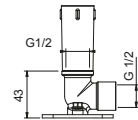

Хром	86 02 8027
Черный матовый	86 13 8027
Белый матовый	86 29 8027
Matt Gun Metal PVD	86 P5 8027
Matt British Gold PVD	86 P6 8027
Matt Copper PVD	86 P9 8027
Deep Black PVD	86 S1 8027
Pure Brass PVD	86 Q7 8027
Raw Metal PVD	86 Q8 8027

Матовая натуральная сталь 86 93 8027

ПО ЗАПРОСУ, ЕСЛИ ТРЕБУЕТСЯ: Встроенная часть для гипсокартона

W046 91 00 W046