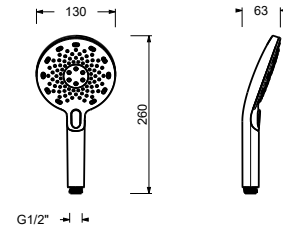

8929

Ручной душ

- DISCO
- Базовый материал: ABS
- Ø 13 см
- 3 вида струй: дождевая, тонизирующая, массажная
- ограничитель потока до 12 л/мин
- система от известкового налета
- обратный клапан

Хром	90 02 8929
Черный матовый	90 13 8929
Brushed Nickel PVD	90 92 8929
Matt Gun Metal PVD	90 P5 8929
Matt British Gold PVD	90 P6 8929
Matt Copper PVD	90 P9 8929
Deep Black PVD	90 S1 8929

9890

Ручной душ

- DISCO
- Базовый материал: ABS
- Ø 14 см
- 2 форсунки: 72 дождевых форсунки, 4 массажные форсунки
- ограничитель потока до 12 л/мин
- система от известкового налета
- обратный клапан