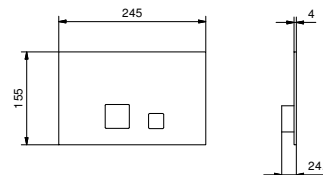

Кнопка смыва

- Базовый материал: Нержавеющая Сталь
- кнопки смыва
- с квадратными кнопками
- сочетается с GEBERIT SIGMA8, SIGMA12
- без видимых крепежей

Н. В. полный список отделок в разделе прочие статьи в конце прайс листа"