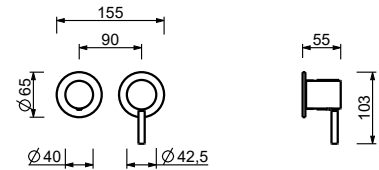

Встраиваемый смеситель для душа

- ручки
- С розетками
- переключатель на **3 потока** с поворотной кнопкой
- впуски 1/2"
- Звукоизолированные
- только для горизонтальной установки

G489B

Наружная часть

Хром	50 02 G489B
Черный матовый	50 13 G489B
Белый матовый	50 29 G489B
Matt Gun Metal PVD	50 P5 G489B
Matt British Gold PVD	50 P6 G489B
Matt Copper PVD	50 P9 G489B
Deep Black PVD	50 S1 G489B
Pure Brass PVD	50 Q7 G489B
Raw Metal PVD	50 Q8 G489B

Матовая натуральная сталь 50 93 G489B