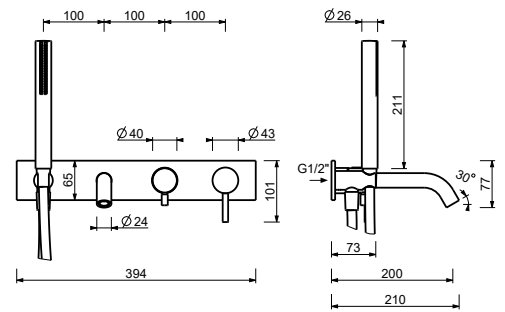

Встраиваемый смеситель для ванны

- вылет 20 см
- ручка
- переключатель на **2 потока** с поворотной кнопкой
- ручная лейка SUN
- шланговое подключение с держателем для ручной лейки
- гибкий шланг 150 см ПВХ
- впуски 1/2"

"Примечание: ручной душ FIT в отделках PVD и 93"

E821B

Наружная часть

Хром	50 02 E821B
Черный матовый	50 13 E821B
Белый матовый	50 29 E821B
Matt Gun Metal PVD	50 P5 E821B
Matt British Gold PVD	50 P6 E821B
Matt Copper PVD	50 P9 E821B
Deep Black PVD	50 S1 E821B
Pure Brass PVD	50 Q7 E821B
Raw Metal PVD	50 Q8 E821B

Матовая натуральная сталь 50 93 E821B