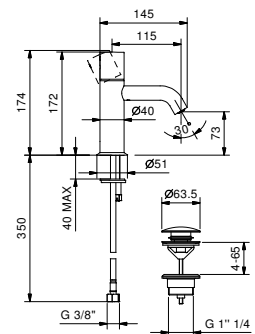

E904F
lead $\emptyset$ free

Смеситель для раковины на 1 отверстие

- вылет 11,5 см
- Ручка цилиндрической формы
- ограничитель потока воды до 5 л/мин при 3 бар
- подводка
- ДОННЫЙ КЛАПАН НАЖИМНОГО ТИПА

Хром	50 02 E904F
Черный матовый	50 13 E904F
Белый матовый	50 29 E904F
Matt Gun Metal PVD	50 P5 E904F
Matt British Gold PVD	50 P6 E904F
Matt Copper PVD	50 P9 E904F
Deep Black PVD	50 S1 E904F
Pure Brass PVD	50 Q7 E904F
Raw Metal PVD	50 Q8 E904F

Матовая натуральная сталь 50 93 E904F