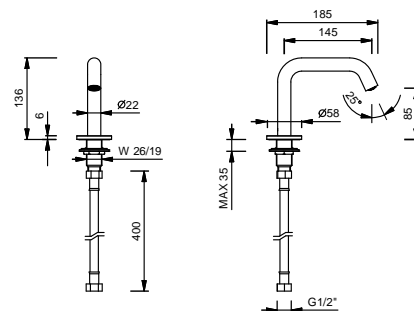

8496
lead∅free

Излив смесителя для раковины

- h. 13,6 см
- вылет 14,5 см
- ограничитель потока воды до 5 л/мин при 3 бар
- впуск 1/2"

Хром	24 02 8496
Черный матовый	24 13 8496
Белый матовый	24 29 8496
Matt Gun Metal PVD	24 P5 8496
Matt British Gold PVD	24 P6 8496
Matt Copper PVD	24 P9 8496
Deep Black PVD	24 S1 8496
Pure Brass PVD	24 Q7 8496
Raw Metal PVD	24 Q8 8496

Матовая натуральная сталь 24 93 8496