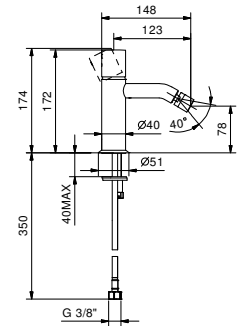

E908WF

Смеситель для биде на 1 отверстие

- вылет 12,5 см
- Ручка цилиндрической формы
- ограничитель потока воды до 5 л/мин при 3 бар
- видимый аэратор
- подводка
- БЕЗ ДОННОГО КЛАПАНА

Хром	50 02 E908WF
Черный матовый	50 13 E908WF
Белый матовый	50 29 E908WF
Matt Gun Metal PVD	50 P5 E908WF
Matt British Gold PVD	50 P6 E908WF
Matt Copper PVD	50 P9 E908WF
Deep Black PVD	50 S1 E908WF
Pure Brass PVD	50 Q7 E908WF
Raw Metal PVD	50 Q8 E908WF

Матовая натуральная сталь 50 93 E908WF