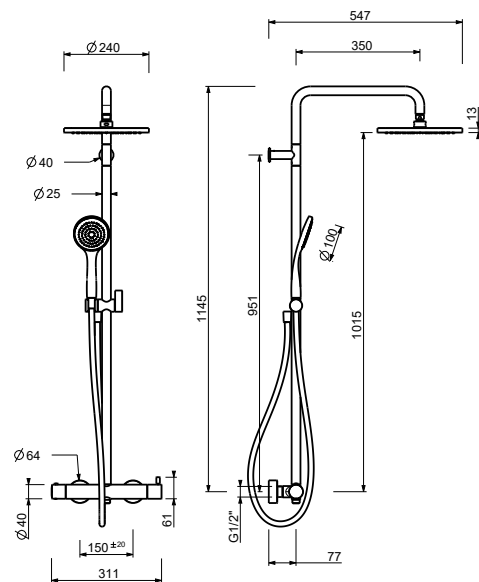

Матовая натуральная сталь 41 93 4035B

4035A

Внутренняя часть

19 00 4035A

E829

Штанга для душа с внешней частью смесителя

- ручки
- переключатель с закрытием, на **2 потока** с поворотной кнопкой
- гибкий шланг 150 см ПВХ
- ручная лейка
- верхний душ \varnothing 24 см
- впуски 1/2"
- регулируемое крепление