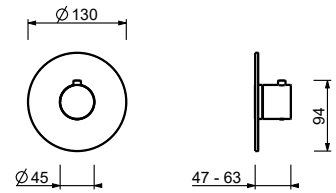

Acero Cepillado **87 93 G500B**

D400A

Parte empotrable

19 00 D400A

Llave de paso 3/4"

- maneta
- cartucho cerámico 90°
- entradas de 3/4"
- aislamiento acústico

G591B

Parte externa