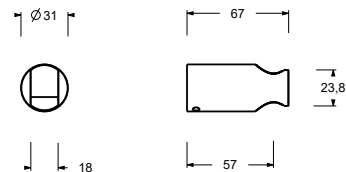

Q133

Soporte teleducha fijo

- pinza para flexo con alojamiento cónico
- Material básico: latón

Cromo	90 02 Q133
Negro Opaco	90 13 Q133
Blanco Opaco	90 29 Q133
Matt Gun Metal PVD	90 P5 Q133
Matt British Gold PVD	90 P6 Q133
Matt Copper PVD	90 P9 Q133
Deep Black PVD	90 S1 Q133
Pure Brass PVD	90 Q7 Q133
Raw Metal PVD	90 Q8 Q133

0992

Soporte teleducha articulado

- pinza para flexo con alojamiento cónico

Cromo	90 02 0992