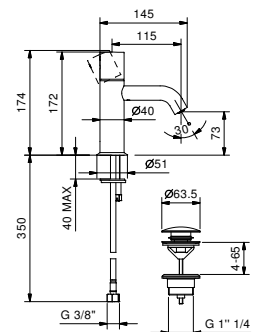

E904F
lead∅free

Monomando lavabo

- distancia a chorro 11,5 cm
- Maneta cilíndrica
- limitador de caudal 5 l/m a 3 bar
- flexos de alimentación
- CON DESAGÜE a presión

Cromo	50 02 E904F
Negro Opaco	50 13 E904F
Blanco Opaco	50 29 E904F
Matt Gun Metal PVD	50 P5 E904F
Matt British Gold PVD	50 P6 E904F
Matt Copper PVD	50 P9 E904F
Deep Black PVD	50 S1 E904F
Pure Brass PVD	50 Q7 E904F
Raw Metal PVD	50 Q8 E904F

Acero Cepillado   **50 93 E904F**