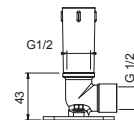

9237

Brazo ducha

- longitud 45 cm
- embellecedor redondo
- para instalación a techo
- entrada de 1/2"

Cromo	86 02 9237
Negro Opaco	86 13 9237
Blanco Opaco	86 29 9237
Matt Gun Metal PVD	86 P5 9237
Matt British Gold PVD	86 P6 9237
Matt Copper PVD	86 P9 9237
Deep Black PVD	86 S1 9237
Pure Brass PVD	86 Q7 9237
Raw Metal PVD	86 Q8 9237

Acero Cepillado 86 93 9237

OPCIONAL: Parte empotrable para cartón-yeso

W046 91 00 W046