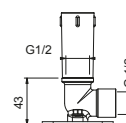

OPCIONAL: Parte empotrable para cartón-yeso

W046 91 00 W046