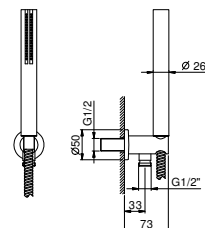

8051

Conjunto de ducha

- teleducha SUN
- toma de agua y soporte teleducha
- embellecedor redondo
- flexo PVC 150 cm
- entrada de 1/2"

Cromo	86 02 8051
Negro Opaco	86 13 8051
Blanco Opaco	86 29 8051

8093

Conjunto de ducha

- teleducha FIT
- toma de agua y soporte teleducha
- embellecedor redondo
- flexo PVC 150 cm
- entrada de 1/2"