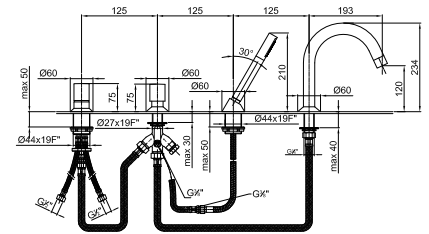

1665

Grupo bañera repisa

- distancia a chorro 19,5 cm
- manetas
- 4 agujeros
- desviador con pulsador **2 salidas**
- teleducha SUN
- flexo 150 cm
- entradas de 1/2"
- flexos de alimentación

NOTA: teleducha FIT en las versiones PVD

Cromo	50 02 1665
Negro Opaco	50 13 1665
Blanco Opaco	50 29 1665
Matt Gun Metal PVD	50 P5 1665
Matt British Gold PVD	50 P6 1665
Matt Copper PVD	50 P9 1665
Deep Black PVD	50 S1 1665

1667

Grupo bañera repisa

- manetas
- 3 agujeros
- sin caño
- desviador con pulsador **2 salidas**
- teleducha SUN
- flexo 150 cm
- entradas de 1/2"
- flexos de alimentación

NOTA: teleducha FIT en las versiones PVD