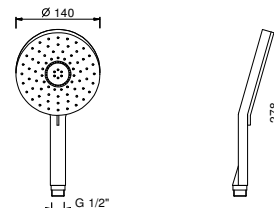

Cromo	90 02 9890

8145