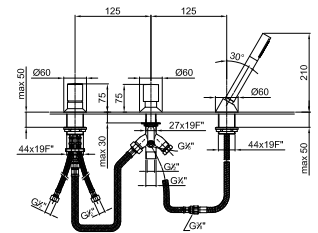

1667

Grupo bañera repisa

- manetas
- 3 agujeros
- sin caño
- desviador con pulsador **2 salidas**
- teleducha SUN
- flexo 150 cm
- entradas de 1/2"
- flexos de alimentación

NOTA: teleducha FIT en las versiones PVD