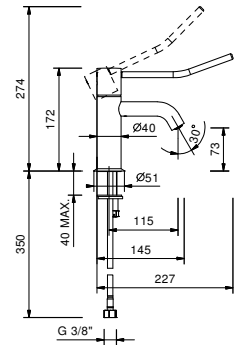

G604WF
lead∅free

Monomando lavabo

- distancia a chorro 11,5 cm
- maneta Clínica
- limitador de caudal 5 l/m a 3 bar
- flexos de alimentación
- SIN DESAGÜE

Cromo 50 02 G604WF

Acero Cepillado 50 93 G604WF

1804WF

Monomando lavabo - EX CAFÉ

- distancia a chorro 13 cm
- maneta
- caño giratorio
- limitador de caudal 5 l/m a 3 bar
- flexos de alimentación
- SIN DESAGÜE