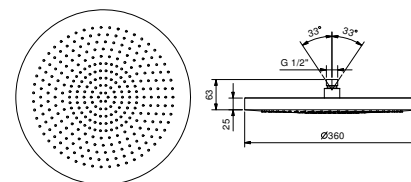

Cromo 86 02 8084

Acero Cepillado 86 93 8084

8027

Brazo ducha

- longitud 30 cm
- embellecedor redondo
- para instalación a pared
- entrada de 1/2"

Cromo	86 02 8027
Negro Opaco	86 13 8027
Blanco Opaco	86 29 8027
Matt Gun Metal PVD	86 P5 8027
Matt British Gold PVD	86 P6 8027
Matt Copper PVD	86 P9 8027
Deep Black PVD	86 S1 8027
Pure Brass PVD	86 Q7 8027
Raw Metal PVD	86 Q8 8027