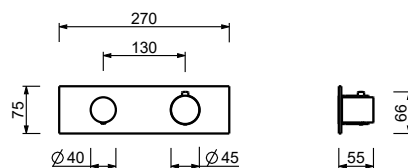

G572B

Parte externa

Cromo	87 02 G572B
Negro Opaco	87 13 G572B
Blanco Opaco	87 29 G572B
Matt Gun Metal PVD	87 P5 G572B
Matt British Gold PVD	87 P6 G572B
Matt Copper PVD	87 P9 G572B
Deep Black PVD	87 S1 G572B
Pure Brass PVD	87 Q7 G572B
Raw Metal PVD	87 Q8 G572B

Acero Cepillado **87 93 G572B**