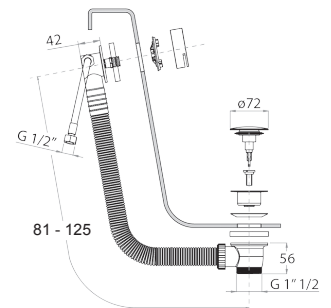

W001

Columna desagüe bañera

- con maneta
- CON DESAGÜE

N.B. listado completo de los acabados en la sección accesorios diversos al final de la tarifa

Cromo	91 02 W001
Negro Opaco	91 13 W001
Blanco Opaco	91 29 W001
Matt Gun Metal PVD	91 P5 W001
Matt British Gold PVD	91 P6 W001
Matt Copper PVD	91 P9 W001
Deep Black PVD	91 S1 W001

Acero Cepillado 91 93 W001

W002

Columna desagüe bañera

- con maneta
- salida de agua en el rebosadero
- CON DESAGÜE

N.B. listado completo de los acabados en la sección accesorios diversos al final de la tarifa

Cromo	91 02 W002
Negro Opaco	91 13 W002
Blanco Opaco	91 29 W002
Matt Gun Metal PVD	91 P5 W002
Matt British Gold PVD	91 P6 W002
Matt Copper PVD	91 P9 W002
Deep Black PVD	91 S1 W002

Acero Cepillado 91 93 W002

9325

Estructura para bañera repisa

- placas cubre tornillo
- placa de montaje
- sin placa embellecedora

NOTA: para revestir permitiendo la inspección

Cromo 91 02 9325

9670

Estructura para bañera repisa

- placas cubre tornillo
- placa de montaje
- sin placa embellecedora

NOTA: para revestir permitiendo la inspección

Cromo 91 02 9670