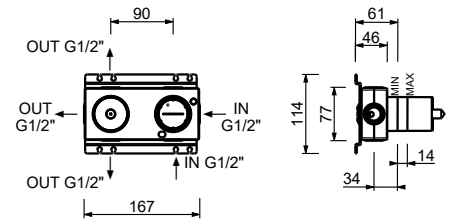

M687A

Acero Cepillado 50 93 G489B

Parte empotrable

44 00 M687A

Monomando ducha empotrado

- manetas
- con placa
- desviador giratorio **3 salidas**
- entradas de 1/2"
- aislamiento acústico
- solo para montaje horizontal