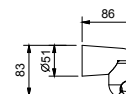

Q133

Soporte teleducha fijo

- pinza para flexo con alojamiento cónico
- Material básico: latón

Cromo	90 02 Q133
Negro Opaco	90 13 Q133
Blanco Opaco	90 29 Q133
Matt Gun Metal PVD	90 P5 Q133
Matt British Gold PVD	90 P6 Q133
Matt Copper PVD	90 P9 Q133
Deep Black PVD	90 S1 Q133
Pure Brass PVD	90 Q7 Q133
Raw Metal PVD	90 Q8 Q133

0992

Soporte teleducha articulado

- pinza para flexo con alojamiento cónico

Cromo	90 02 0992

9349

Flexo

- Material básico: PVC
- 150 cm
- 1/2" cónico x 1/2 cónico

Cromo	90 02 9349
Negro Opaco	90 13 9349
Blanco Crema	90 26 9349
Matt Gun Metal PVD	90 P5 9349
Matt British Gold PVD	90 P6 9349
Matt Copper PVD	90 P9 9349
Deep Black PVD	90 S1 9349
Pure Brass PVD	90 Q7 9349
Raw Metal PVD	90 Q8 9349

Acero Cepillado **90 93 9349**

9193

Flexo

- Material básico: latón
- 150 cm
- flexo en latón 140 cm en versiones PVD
- Ø 15 mm
- 1/2" cónico x 1/2 cónico

Cromo	90 02 9193
Negro Opaco	90 13 9193
Matt Gun Metal PVD	90 P5 9193
Matt British Gold PVD	90 P6 9193
Matt Copper PVD	90 P9 9193
Deep Black PVD	90 S1 9193