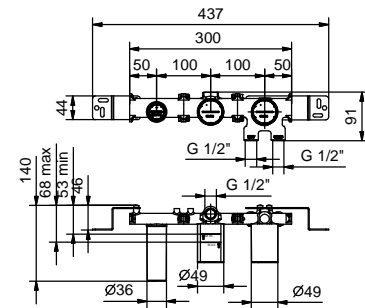

R084A

Parte empotrable

44 00 R084A