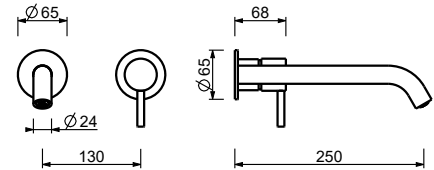

lead $\varnothing$ free

Monomando lavabo a pared

- distancia a chorro 25 cm
- Maneta cilíndrica con leva
- con embellecedores
- limitador de caudal 5 l/m a 3 bar
- entradas de 1/2"
- SIN DESAGÜE

E812B

Parte externa

Cromo	50 02 E812B
Negro Opaco	50 13 E812B
Blanco Opaco	50 29 E812B
Matt Gun Metal PVD	50 P5 E812B
Matt British Gold PVD	50 P6 E812B
Matt Copper PVD	50 P9 E812B
Deep Black PVD	50 S1 E812B
Pure Brass PVD	50 Q7 E812B
Raw Metal PVD	50 Q8 E812B