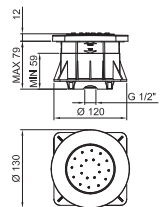

Jet lateral

- articulado
- Material básico: ABS
- sistema anticalcáreo
- entrada de 1/2"
- parte empotrable incluida

Cromo **86 02 8055**