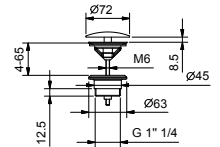

Desagüe

- 1" 1/4
- para lavabo sin rebosadero
- para lavabo con rebosadero
- salida libre
- universal

N.B. listado completo de los acabados en la sección accesorios diversos al final de la tarifa

Cromo	91 02 8435
Negro Opaco	91 13 8435
Blanco Opaco	91 29 8435
Matt Gun Metal PVD	91 P5 8435
Matt British Gold PVD	91 P6 8435
Matt Copper PVD	91 P9 8435
Deep Black PVD	91 S1 8435
Pure Brass PVD	91 Q7 8435
Raw Metal PVD	91 Q8 8435

Acero Cepillado 91 93 8435