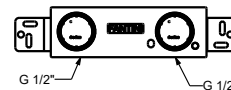

Parte empotrable

44 00 M011A