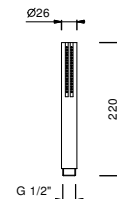

Cromo	90 02 9673
Negro Opaco	90 13 9673
Blanco Opaco	90 29 9673