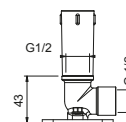

OPCIONAL: Parte empotrable para cartón-yeso

W046 91 00 W046