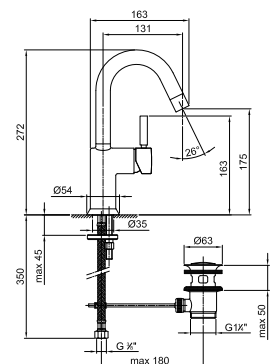

Cromo 42 02 1804F

Matt Gun Metal PVD 42 P5 1804F

Matt British Gold PVD 42 P6 1804F

Matt Copper PVD 42 P9 1804F

Deep Black PVD 42 S1 1804F