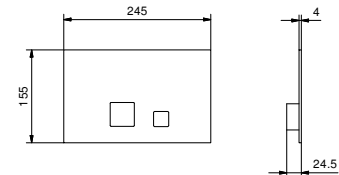

Placa y pulsador descarga inodoro

- Material básico: acero
- pulsadores enrasados
- con pulsadores cuadrados
- compatible con GEBERIT SIGMA8, SIGMA12
- sin fijaciones visibles

N.B. listado completo de los acabados en la sección accesorios diversos al final de la tarifa