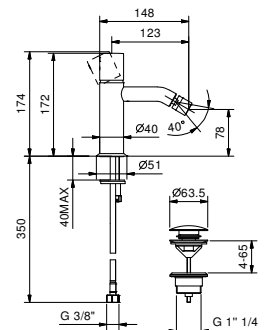

E908F

Monomando bidé

- distancia a chorro 12,5 cm
- Maneta cilíndrica
- limitador de caudal 5 l/m a 3 bar
- aireador orientable
- flexos de alimentación
- CON DESAGÜE a presión

Cromo	50 02 E908F
Negro Opaco	50 13 E908F
Blanco Opaco	50 29 E908F
Matt Gun Metal PVD	50 P5 E908F
Matt British Gold PVD	50 P6 E908F
Matt Copper PVD	50 P9 E908F
Deep Black PVD	50 S1 E908F
Pure Brass PVD	50 Q7 E908F
Raw Metal PVD	50 Q8 E908F

Acero Cepillado 50 93 E908F