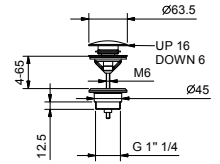

8434

Desagüe

- 1" 1/4
- tapón a presión
- para lavabo sin rebosadero
- para lavabo con rebosadero
- universal

N.B. listado completo de los acabados en la sección accesorios diversos al final de la tarifa

Cromo	91 02 8434
Negro Opaco	91 13 8434
Blanco Opaco	91 29 8434
Matt Gun Metal PVD	91 P5 8434
Matt British Gold PVD	91 P6 8434
Matt Copper PVD	91 P9 8434
Deep Black PVD	91 S1 8434
Pure Brass PVD	91 Q7 8434
Raw Metal PVD	91 Q8 8434

Acero Cepillado 91 93 8434