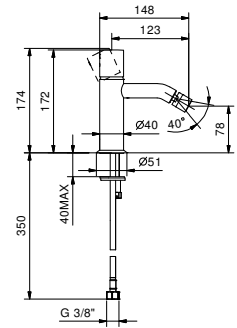

E908WF

Monomando bidé

- distancia a chorro 12,5 cm
- Maneta cilíndrica
- limitador de caudal 5 l/m a 3 bar
- aireador orientable
- flexos de alimentación
- SIN DESAGÜE

Cromo	50 02 E908WF
Negro Opaco	50 13 E908WF
Blanco Opaco	50 29 E908WF
Matt Gun Metal PVD	50 P5 E908WF
Matt British Gold PVD	50 P6 E908WF
Matt Copper PVD	50 P9 E908WF
Deep Black PVD	50 S1 E908WF
Pure Brass PVD	50 Q7 E908WF
Raw Metal PVD	50 Q8 E908WF

Acero Cepillado 50 93 E908WF