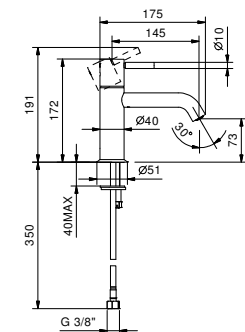

E803WF
lead $\emptyset$ free

Monomando lavabo caño prolongado

- distancia a chorro 14,5 cm
- Maneta cilíndrica con leva
- limitador de caudal 5 l/m a 3 bar
- flexos de alimentación
- SIN DESAGÜE

Cromo	50 02 E803WF
Negro Opaco	50 13 E803WF
Blanco Opaco	50 29 E803WF
Matt Gun Metal PVD	50 P5 E803WF
Matt British Gold PVD	50 P6 E803WF
Matt Copper PVD	50 P9 E803WF
Deep Black PVD	50 S1 E803WF
Pure Brass PVD	50 Q7 E803WF
Raw Metal PVD	50 Q8 E803WF

Acero Cepillado   **50 93 E803WF**