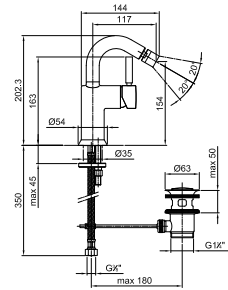

1808F

Monomando bidé - EX CAFÉ

- distancia a chorro 11,5 cm
- maneta
- caño giratorio
- limitador de caudal 5 l/m a 3 bar
- aireador orientable
- flexos de alimentación
- CON DESAGÜE

Cromo	42 02 1808F
Matt Gun Metal PVD	42 P5 1808F
Matt British Gold PVD	42 P6 1808F
Matt Copper PVD	42 P9 1808F
Deep Black PVD	42 S1 1808F