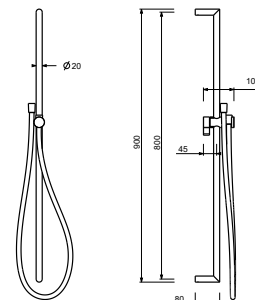

9247

Barra ducha

- longitud 90 cm
- flexo PVC 150 cm
- soporte articulado
- sin toma de agua
- sin teleducha

Cromo	86 02 9247
Negro Opaco	86 13 9247
Blanco Opaco	86 29 9247
Matt Gun Metal PVD	86 P5 9247
Matt British Gold PVD	86 P6 9247
Matt Copper PVD	86 P9 9247
Deep Black PVD	86 S1 9247

Acero Cepillado 86 93 9247