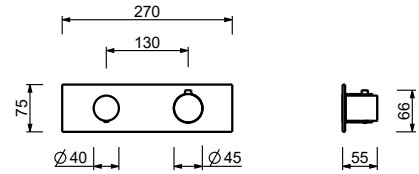

Monomando termostático ducha empotrado 3/4"

- manetas
- desviador giratorio con cierre **3 salidas**
- solo para montaje horizontal
- entradas de 3/4"

G573B

Parte externa

Cromo	87 02 G573B
Negro Opaco	87 13 G573B
Blanco Opaco	87 29 G573B
Matt Gun Metal PVD	87 P5 G573B
Matt British Gold PVD	87 P6 G573B
Matt Copper PVD	87 P9 G573B
Deep Black PVD	87 S1 G573B
Pure Brass PVD	87 Q7 G573B
Raw Metal PVD	87 Q8 G573B

Acero Cepillado 87 93 G573B