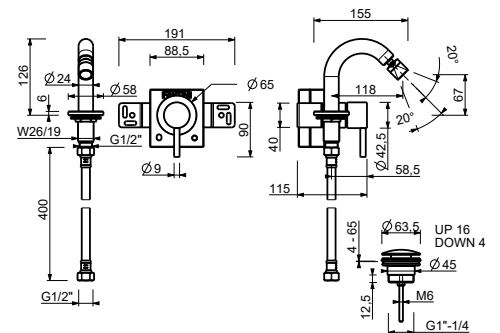

M063A

Parte empotrable

44 00 M063A