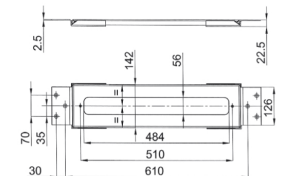

9325

Estructura para bañera repisa

- placas cubre tornillo
- placa de montaje
- sin placa embellecedora

NOTA: para revestir permitiendo la inspección

Cromo 91 02 9325

9670

Estructura para bañera repisa

- placas cubre tornillo
- placa de montaje
- sin placa embellecedora