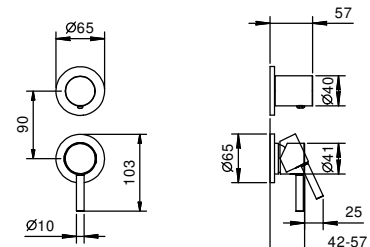

Acero Cepillado 50 93 G489B

Parte empotrable

44 00 M587A

M587A

Monomando ducha empotrado

- manetas
- con placa
- desviador giratorio **3 salidas**
- entradas de 1/2"
- aislamiento acústico
- solo para montaje vertical