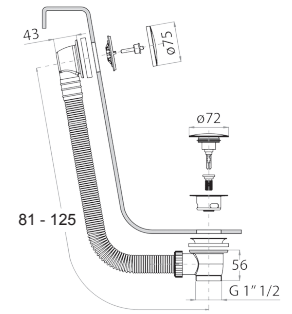

W001

Columna desagüe bañera

- con maneta
- CON DESAGÜE

N.B. listado completo de los acabados en la sección accesorios diversos al final de la tarifa

Cromo	91 02 W001
Negro Opaco	91 13 W001
Blanco Opaco	91 29 W001
Matt Gun Metal PVD	91 P5 W001
Matt British Gold PVD	91 P6 W001
Matt Copper PVD	91 P9 W001
Deep Black PVD	91 S1 W001

Acero Cepillado 91 93 W001

W002

Columna desagüe bañera

- con maneta
- salida de agua en el rebosadero
- CON DESAGÜE

N.B. listado completo de los acabados en la sección accesorios diversos al final de la tarifa

Cromo	91 02 W002
Negro Opaco	91 13 W002
Blanco Opaco	91 29 W002
Matt Gun Metal PVD	91 P5 W002
Matt British Gold PVD	91 P6 W002
Matt Copper PVD	91 P9 W002
Deep Black PVD	91 S1 W002

Acero Cepillado 91 93 W002

9325

Estructura para bañera repisa

- placas cubre tornillo
- placa de montaje
- sin placa embellecedora

NOTA: para revestir permitiendo la inspección

Cromo 91 02 9325

9670

Estructura para bañera repisa

- placas cubre tornillo
- placa de montaje
- sin placa embellecedora

NOTA: para revestir permitiendo la inspección

Cromo 91 02 9670