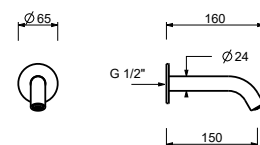

Z294
lead∅free

Caño lavabo a pared

- distancia a chorro 15 cm
- limitador de caudal 5 l/m a 3 bar
- entrada de 1/2"

Cromo	50 02 Z294
Negro Opaco	50 13 Z294
Blanco Opaco	50 29 Z294
Matt Gun Metal PVD	50 P5 Z294
Matt British Gold PVD	50 P6 Z294
Matt Copper PVD	50 P9 Z294
Deep Black PVD	50 S1 Z294
Pure Brass PVD	50 Q7 Z294
Raw Metal PVD	50 Q8 Z294

Acero Cepillado   **50 93 Z294**