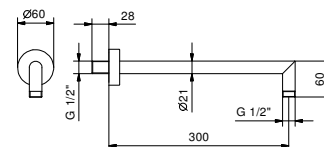

OPCIONAL: Parte empotrable para cartón-yeso

W046 91 00 W046