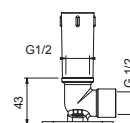

OPCIONAL: Parte empotrable para cartón-yeso

W046 91 00 W046