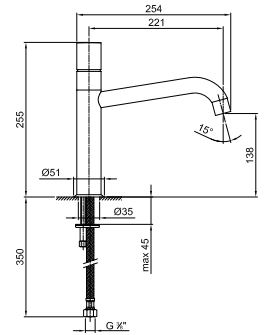

1651F

Monomando cocina

- distancia a chorro 22 cm
- maneta
- limitador de caudal 8 l/m a 3 bar
- flexos de alimentación
- SIN DESAGÜE

Cromo

50 02 1651F

COCINA : cartucho tradicional

1852F

Monomando cocina - EX CAFÉ

- distancia a chorro 18,5 cm
- maneta
- caño giratorio
- teleducha extraíble monojet
- limitador de caudal 8 l/m a 3 bar
- flexos de alimentación
- SIN DESAGÜE

Cromo

Matt Gun Metal PVD
Matt British Gold PVD
Matt Copper PVD
Deep Black PVD

42 02 1852F
42 P5 1852F
42 P6 1852F
42 P9 1852F
42 S1 1852F

1855F

Monomando cocina - EX CAFÉ

- distancia a chorro 17,5 cm
- maneta
- caño giratorio
- limitador de caudal 8 l/m a 3 bar
- flexos de alimentación
- SIN DESAGÜE

Cromo

Matt Gun Metal PVD
Matt British Gold PVD
Matt Copper PVD
Deep Black PVD

42 02 1855F
42 P5 1855F
42 P6 1855F
42 P9 1855F
42 S1 1855F