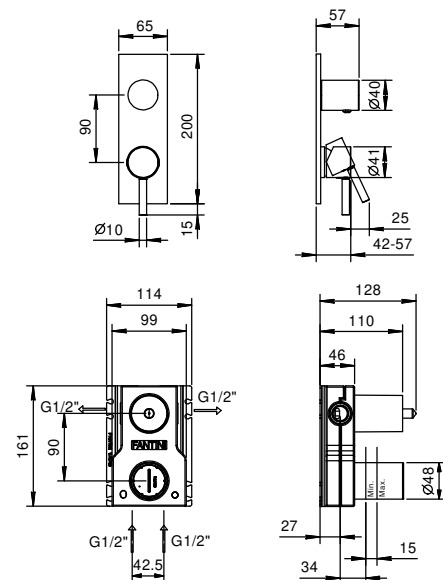

Acero Cepillado 50 93 G485B

Parte empotrable

44 00 M585A

M585A

Monomando ducha empotrado

- manetas
- con embellecedores
- desviador giratorio **2 salidas**
- entradas de 1/2"
- aislamiento acústico
- solo para montaje horizontal