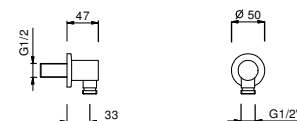

Toma de agua

- embellecedor redondo
- Material básico: latón
- sin soporte teleducha

Cromo	91 02 7034
Negro Opaco	91 13 7034
Blanco Opaco	91 29 7034
Matt Gun Metal PVD	91 P5 7034
Matt British Gold PVD	91 P6 7034
Matt Copper PVD	91 P9 7034
Deep Black PVD	91 S1 7034
Pure Brass PVD	91 Q7 7034
Raw Metal PVD	91 Q8 7034

Acero Cepillado 91 93 7034