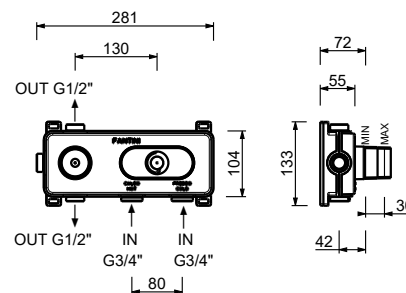

Acero Cepillado **87 93 G572B**

D372A

Parte empotrable

19 00 D372A

Monomando termostático ducha empotrado 3/4"

- manetas
- desviador giratorio con cierre **3 salidas**
- solo para montaje horizontal
- entradas de 3/4"