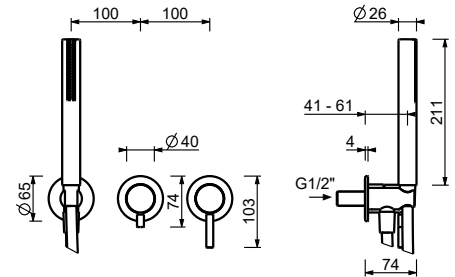

Monomando ducha empotrado

- manetas
- desviador giratorio **2 salidas**
- teleducha SUN
- toma de agua y soporte teleducha
- flexo PVC 150 cm
- entradas de 1/2"

NOTA: teleducha FIT en las versiones PVD y 93

M784B

Parte externa

Cromo	50 02 M784B
Negro Opaco	50 13 M784B
Blanco Opaco	50 29 M784B
Matt Gun Metal PVD	50 P5 M784B
Matt British Gold PVD	50 P6 M784B
Matt Copper PVD	50 P9 M784B
Deep Black PVD	50 S1 M784B
Pure Brass PVD	50 Q7 M784B
Raw Metal PVD	50 Q8 M784B

Acero Cepillado 50 93 M784B