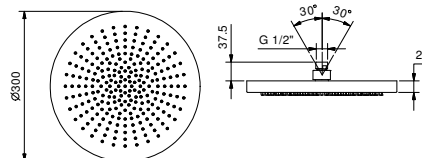

K073

Rociador lluvia

- ACQUAFIT
- Funciones agua
- función 1: 240 chorros anticalcareos lluvia enfocada en el centro
- Ø 30 cm
- Material básico: acero
- válvula anti-retorno
- limitador de caudal 14 l/m a 3 bar
- sistema anticalcáreo
- entrada de 1/2"

**NOTA: condiciones necesarias para el correcto funcionamiento:
Caudal mín.: 12 l/min**

Acero Brillante	79 38 K073
Negro Opaco	79 13 K073
Blanco Opaco	79 29 K073
Matt Gun Metal PVD	79 P5 K073
Matt British Gold PVD	79 P6 K073
Matt Copper PVD	79 P9 K073
Deep Black PVD	79 S1 K073
Pure Brass PVD	79 Q7 K073
Raw Metal PVD	79 Q8 K073

Acero Cepillado 79 93 K073

8084

Rociador lluvia

- Ø 36 cm
- Material básico: acero
- sistema anticalcáreo
- entrada de 1/2"
- válvula anti-retorno

**NOTA: Condiciones necesarias para el correcto funcionamiento:
Caudal mín.: 15 l/m**