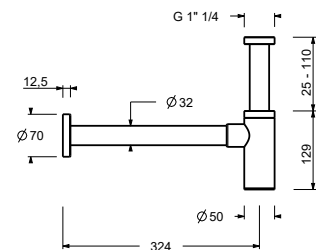

Sifón de botella

- 1" 1/4
- para lavabo

N.B. listado completo de los acabados en la sección accesorios diversos al final de la tarifa

Cromo	91 02 9234
Negro Opaco	91 13 9234
Blanco Opaco	91 29 9234
Matt Gun Metal PVD	91 P5 9234
Matt British Gold PVD	91 P6 9234
Matt Copper PVD	91 P9 9234
Deep Black PVD	91 S1 9234
Pure Brass PVD	91 Q7 9234
Raw Metal PVD	91 Q8 9234

Acero Cepillado 91 93 9234