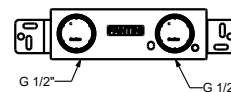

Parte empotrable

44 00 M011A