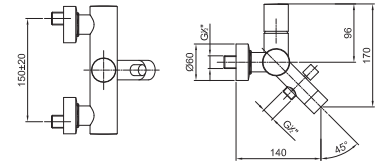

- distancia a chorro 14 cm
- maneta
- desviador automático **2 salidas**
- teleducha SUN
- soporte teleducha
- flexo PVC 150 cm

NOTA: teleducha FIT en las versiones PVD

Cromo	50 02 1615
Negro Opaco	50 13 1615
Blanco Opaco	50 29 1615
Matt Gun Metal PVD	50 P5 1615
Matt British Gold PVD	50 P6 1615
Matt Copper PVD	50 P9 1615
Deep Black PVD	50 S1 1615