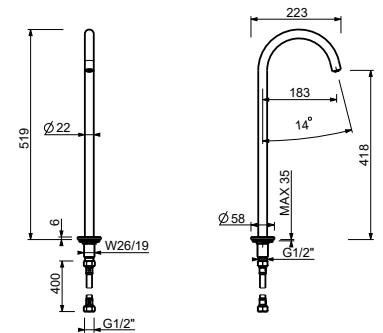

Z346

Caño lavabo

- h. 51,9 cm
- distancia a chorro 18,3 cm
- limitador de caudal 5 l/m a 3 bar
- entrada de 1/2"

Cromo	50 02 Z346
Negro Opaco	50 13 Z346
Blanco Opaco	50 29 Z346
Matt Gun Metal PVD	50 P5 Z346
Matt British Gold PVD	50 P6 Z346
Matt Copper PVD	50 P9 Z346
Deep Black PVD	50 S1 Z346
Pure Brass PVD	50 Q7 Z346
Raw Metal PVD	50 Q8 Z346

Acero Cepillado   **50 93 Z346**