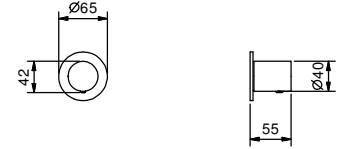

Llave de paso 3/4"

- maneta
- cartucho cerámico 90°
- entradas de 3/4"
- aislamiento acústico

G591B

Parte externa

Cromo	87 02 G591B
Negro Opaco	87 13 G591B
Blanco Opaco	87 29 G591B
Matt Gun Metal PVD	87 P5 G591B
Matt British Gold PVD	87 P6 G591B
Matt Copper PVD	87 P9 G591B
Deep Black PVD	87 S1 G591B
Pure Brass PVD	87 Q7 G591B
Raw Metal PVD	87 Q8 G591B

Acero Cepillado   **87 93 G591B**