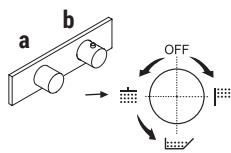

Información técnica

NOSTROMO se suministra de serie CON MANETA.

Los monomandos lavabo se suministran con **limitadores de 5 l/min.**

AGUJEROS PARA INSTALACIÓN EN ENCIMERAS:

- Monomando de lavabo y bidé.

El monomando termostático ducha empotrado 3/4" está disponible:

- art. **G531B+D331A** - 1 salida
- art. **G572B+D372A** - 2 salidas
- art. **G573B+D373A** - 3 salidas

EJEMPLO:

art. G573B+D373A

a) desviador giratorio con cierre - Desde la posición central, girando a la derecha se activa la 1° salida, al centro el cierre, girando a la izquierda se activa la 2° salida y luego la 3° salida en secuencia.

b) control para regular la temperatura.

Materiales básicos: LATÓN

Materiale di base: ACERO AISI 316/316 L

Acabados:

- 02 Cromo
- 13 Negro opaco (RAL 9005)
- 29 Blanco opaco (RAL 9016)
- P5 Matt Gun Metal PVD
- P6 Matt British Gold PVD
- P9 Matt Copper PVD
- S1 Deep Black PVD
- Q7 Pure Brass PVD
- Q8 Raw Metal PVD

Acabado:

- 93 Acero Cepillado

* Para eventuales recambios, accesorios, artículos varios y prolongaciones, consultar las secciones específicas