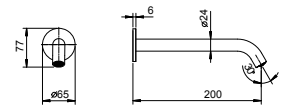

Caño bañera a pared

- distancia a chorro 20 cm
- entrada de 1/2"

Cromo	50 02 8433
Negro Opaco	50 13 8433
Blanco Opaco	50 29 8433
Matt Gun Metal PVD	50 P5 8433
Matt British Gold PVD	50 P6 8433
Matt Copper PVD	50 P9 8433
Deep Black PVD	50 S1 8433
Pure Brass PVD	50 Q7 8433
Raw Metal PVD	50 Q8 8433

Acero Cepillado 50 93 8433