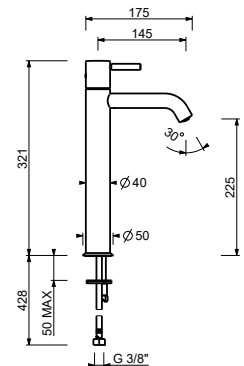

E906WF
lead $\emptyset$ free

Monomando lavabo alto

- distancia a chorro 14,5 cm
- Maneta cilíndrica
- limitador de caudal 5 l/m a 3 bar
- flexos de alimentación
- SIN DESAGÜE

Cromo	50 02 E906WF
Negro Opaco	50 13 E906WF
Blanco Opaco	50 29 E906WF
Matt Gun Metal PVD	50 P5 E906WF
Matt British Gold PVD	50 P6 E906WF
Matt Copper PVD	50 P9 E906WF
Deep Black PVD	50 S1 E906WF
Pure Brass PVD	50 Q7 E906WF
Raw Metal PVD	50 Q8 E906WF

Acero Cepillado   **50 93 E906WF**

E806WF
lead $\emptyset$ free

Monomando lavabo alto

- distancia a chorro 14,5 cm
- Maneta cilíndrica con leva
- limitador de caudal 5 l/m a 3 bar
- flexos de alimentación
- SIN DESAGÜE

Cromo	50 02 E806WF
Negro Opaco	50 13 E806WF
Blanco Opaco	50 29 E806WF
Matt Gun Metal PVD	50 P5 E806WF
Matt British Gold PVD	50 P6 E806WF
Matt Copper PVD	50 P9 E806WF
Deep Black PVD	50 S1 E806WF
Pure Brass PVD	50 Q7 E806WF
Raw Metal PVD	50 Q8 E806WF

Acero Cepillado   **50 93 E806WF**

1806WF

Monomando lavabo alto - EX CAFÉ

- distancia a chorro 13 cm
- maneta
- caño giratorio
- limitador de caudal 5 l/m a 3 bar
- flexos de alimentación
- SIN DESAGÜE

Cromo	42 02 1806WF
Matt Gun Metal PVD	42 P5 1806WF
Matt British Gold PVD	42 P6 1806WF
Matt Copper PVD	42 P9 1806WF
Deep Black PVD	42 S1 1806WF