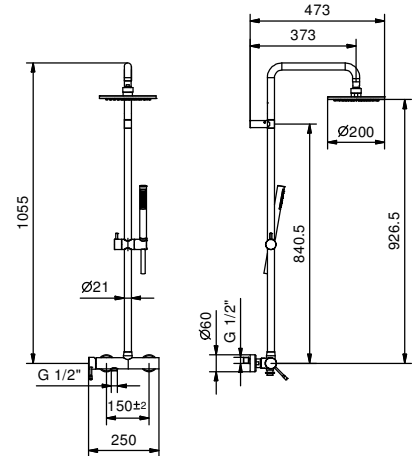

E829
2 salidas

Desviador empotrado

_entradas de 1/2"

8130

Barra de ducha con mezclador externo

- manetas
- desviador giratorio con cierre **2 salidas**
- teleducha
- flexo PVC 150 cm
- brazo ducha extensible
- rociador Ø 20 cm
- entradas de 1/2"
- soporte articulado