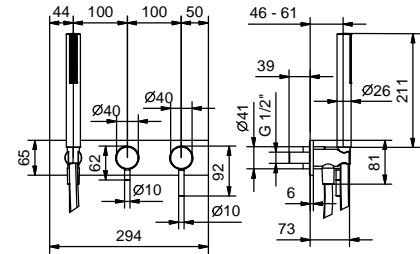

Monomando ducha empotrado

- manetas
- desviador giratorio **2 salidas**
- teleducha SUN
- toma de agua y soporte teleducha
- flexo PVC 150 cm
- entradas de 1/2"

NOTA: teleducha FIT en las versiones PVD y 93

E884B

Parte externa

Cromo	50 02 E884B
Negro Opaco	50 13 E884B
Blanco Opaco	50 29 E884B
Matt Gun Metal PVD	50 P5 E884B
Matt British Gold PVD	50 P6 E884B
Matt Copper PVD	50 P9 E884B
Deep Black PVD	50 S1 E884B
Pure Brass PVD	50 Q7 E884B
Raw Metal PVD	50 Q8 E884B

Acero Cepillado 50 93 E884B