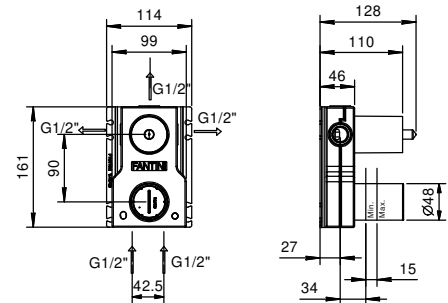

Acero Cepillado 50 93 G489B

Parte empotrable

44 00 M587A

M587A

Monomando ducha empotrado

- manetas
- con placa
- desviador giratorio **3 salidas**
- entradas de 1/2"
- aislamiento acústico
- solo para montaje vertical