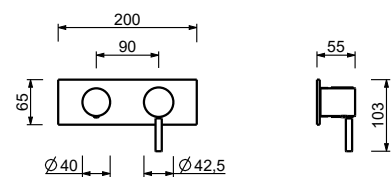

G482B

Parte externa

Cromo	50 02 G482B
Negro Opaco	50 13 G482B
Blanco Opaco	50 29 G482B
Matt Gun Metal PVD	50 P5 G482B
Matt British Gold PVD	50 P6 G482B
Matt Copper PVD	50 P9 G482B
Deep Black PVD	50 S1 G482B
Pure Brass PVD	50 Q7 G482B
Raw Metal PVD	50 Q8 G482B