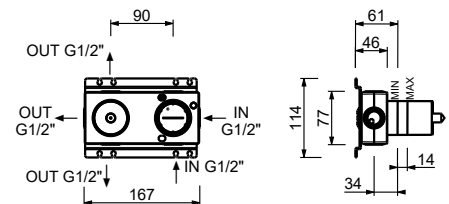

M687A

Acero Cepillado 50 93 G483B

Parte empotrable

44 00 M687A