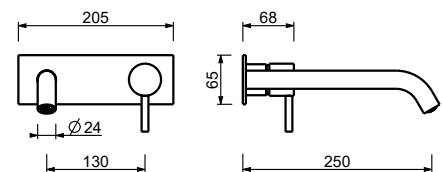

Parte externa

Cromo	50 02 E814B
Negro Opaco	50 13 E814B
Blanco Opaco	50 29 E814B
Matt Gun Metal PVD	50 P5 E814B
Matt British Gold PVD	50 P6 E814B
Matt Copper PVD	50 P9 E814B
Deep Black PVD	50 S1 E814B
Pure Brass PVD	50 Q7 E814B
Raw Metal PVD	50 Q8 E814B