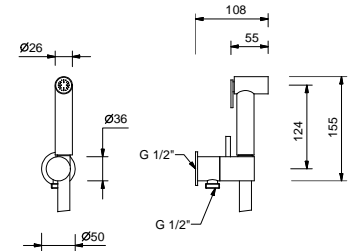

Teleducha doble función

- para limpieza WC
- para higiene personal en combinación con grifería ducha
- toma de agua y soporte teleducha
- llave de cierre
- Material básico: latón
- embellecedor redondo
- flexo PVC 120 cm
- entrada de 1/2"

N.B. listado completo de los acabados en la sección accesorios diversos al final de la tarifa

N.B : Nickel PVD cepillado para combinar con la serie de acero inoxidable

Cromo	91 02 8486
Negro Opaco	91 13 8486
Blanco Opaco	91 29 8486
Nickel PVD Cepillado	91 92 8486
Matt Gun Metal PVD	91 P5 8486
Matt British Gold PVD	91 P6 8486
Matt Copper PVD	91 P9 8486
Deep Black PVD	91 S1 8486
Pure Brass PVD	91 Q7 8486
Raw Metal PVD	91 Q8 8486