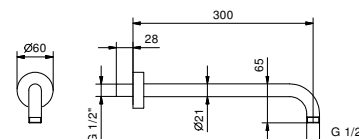

8027

Brazo ducha

- longitud 30 cm
- embellecedor redondo
- para instalación a pared
- entrada de 1/2"

Cromo	86 02 8027
Negro Opaco	86 13 8027
Blanco Opaco	86 29 8027
Matt Gun Metal PVD	86 P5 8027
Matt British Gold PVD	86 P6 8027
Matt Copper PVD	86 P9 8027
Deep Black PVD	86 S1 8027
Pure Brass PVD	86 Q7 8027
Raw Metal PVD	86 Q8 8027

Acero Cepillado 86 93 8027

OPCIONAL: Parte empotrable para cartón-yeso

W046 91 00 W046