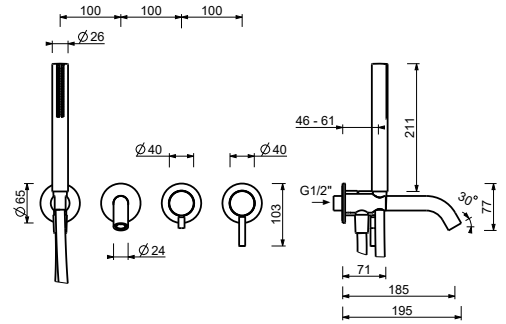

Monomando baño/ducha empotrado

- distancia a chorro 20 cm
- maneta
- desviador giratorio **2 salidas**
- teleducha SUN
- toma de agua y soporte teleducha
- flexo PVC 150 cm
- entradas de 1/2"

NOTA: teleducha FIT en las versiones PVD y 93

M721B

Parte externa

Cromo	50 02 M721B
Negro Opaco	50 13 M721B
Blanco Opaco	50 29 M721B
Matt Gun Metal PVD	50 P5 M721B
Matt British Gold PVD	50 P6 M721B
Matt Copper PVD	50 P9 M721B
Deep Black PVD	50 S1 M721B
Pure Brass PVD	50 Q7 M721B
Raw Metal PVD	50 Q8 M721B

Acero Cepillado   **50 93 M721B**