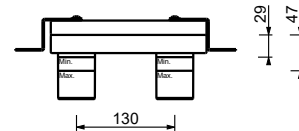

Parte empotrable

44 00 M011A