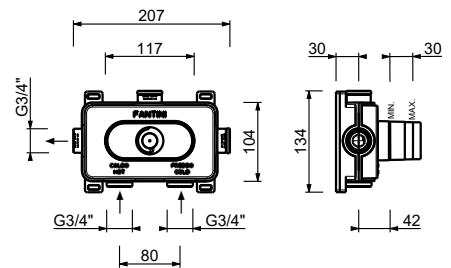

Acero Cepillado **87 93 G500B**

D400A

Parte empotrable

19 00 D400A

Llave de paso 3/4"

- maneta
- cartucho cerámico 90°
- entradas de 3/4"
- aislamiento acústico

G591B

Parte externa