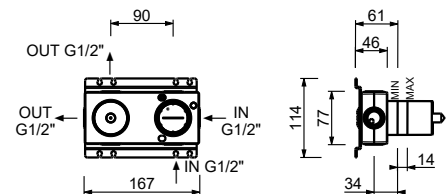

M685A

Acero Cepillado 50 93 G482B

Parte empotrable

44 00 M685A