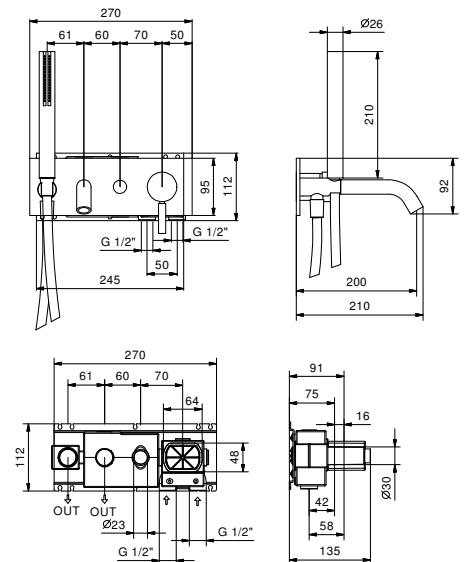

Acero Cepillado 50 93 E321B

Parte empotrable

22 00 D020A

1665

Grupo bañera repisa

- distancia a chorro 19,5 cm
- manetas
- 4 agujeros
- desviador con pulsador **2 salidas**
- teleducha SUN
- flexo 150 cm
- entradas de 1/2"
- flexos de alimentación