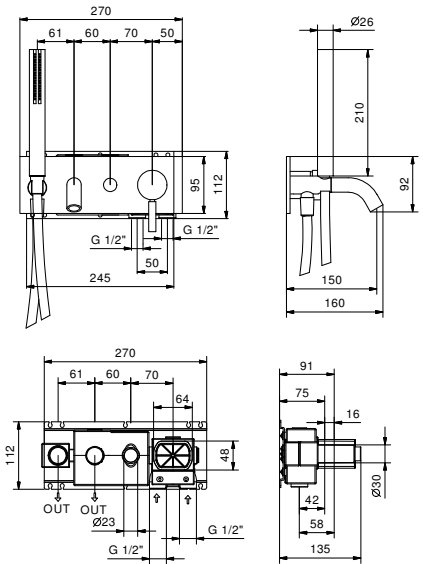

Monomando baño/ducha empotrado

- distancia a chorro 15 cm
- Maneta cilíndrica con leva
- desviador automático **2 salidas**
- teleducha SUN
- toma de agua y soporte teleducha
- flexo PVC 150 cm
- entradas de 1/2"
- aislamiento acústico

NOTA: teleducha FIT en las versiones PVD

E320B

D020A

Parte externa

Cromo	50 02 E320B
Negro Opaco	50 13 E320B
Blanco Opaco	50 29 E320B
Matt Gun Metal PVD	50 P5 E320B
Matt British Gold PVD	50 P6 E320B
Matt Copper PVD	50 P9 E320B
Deep Black PVD	50 S1 E320B

Acero Cepillado 50 93 E320B

Parte empotrable

22 00 D020A