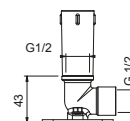

OPCIONAL: Parte empotrable para cartón-yeso

W046 91 00 W046