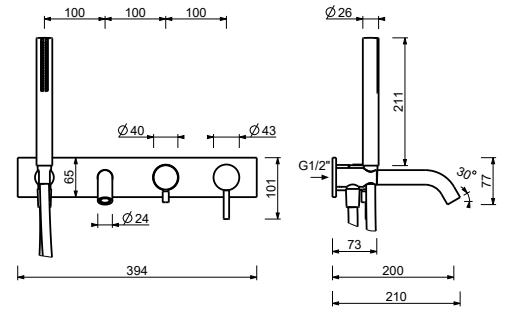

Monomando baño/ducha empotrado

- distancia a chorro 20 cm
- maneta
- desviador giratorio **2 salidas**
- teleducha SUN
- toma de agua y soporte teleducha
- flexo PVC 150 cm
- entradas de 1/2"

NOTA: teleducha FIT en las versiones PVD y 93

E821B

Parte externa

Cromo	50 02 E821B
Negro Opaco	50 13 E821B
Blanco Opaco	50 29 E821B
Matt Gun Metal PVD	50 P5 E821B
Matt British Gold PVD	50 P6 E821B
Matt Copper PVD	50 P9 E821B
Deep Black PVD	50 S1 E821B
Pure Brass PVD	50 Q7 E821B
Raw Metal PVD	50 Q8 E821B

Acero Cepillado   **50 93 E821B**