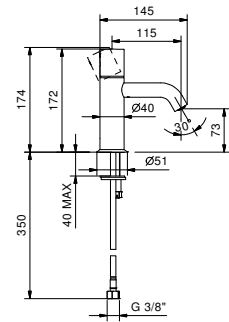

E904WF
lead∅free

Monomando lavabo

- distancia a chorro 11,5 cm
- Maneta cilíndrica
- limitador de caudal 5 l/m a 3 bar
- flexos de alimentación
- SIN DESAGÜE

Cromo	50 02 E904WF
Negro Opaco	50 13 E904WF
Blanco Opaco	50 29 E904WF
Matt Gun Metal PVD	50 P5 E904WF
Matt British Gold PVD	50 P6 E904WF
Matt Copper PVD	50 P9 E904WF
Deep Black PVD	50 S1 E904WF
Pure Brass PVD	50 Q7 E904WF
Raw Metal PVD	50 Q8 E904WF

Acero Cepillado   **50 93 E904WF**