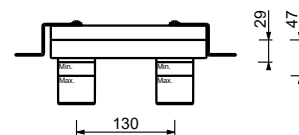

Parte empotrable

44 00 M011A