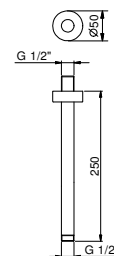

OPCIONAL: Parte empotrable para cartón-yeso

W046 91 00 W046