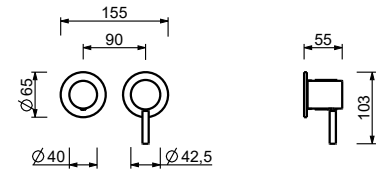

Monomando ducha empotrado

- manetas
- con embellecedores
- desviador giratorio **2 salidas**
- entradas de 1/2"
- aislamiento acústico
- solo para montaje horizontal

G481B

Parte externa

Cromo	50 02 G481B
Negro Opaco	50 13 G481B
Blanco Opaco	50 29 G481B
Matt Gun Metal PVD	50 P5 G481B
Matt British Gold PVD	50 P6 G481B
Matt Copper PVD	50 P9 G481B
Deep Black PVD	50 S1 G481B
Pure Brass PVD	50 Q7 G481B
Raw Metal PVD	50 Q8 G481B