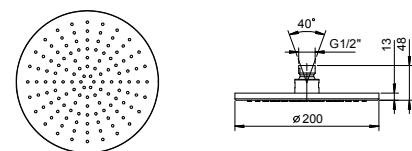

Rociador lluvia

- Ø 20 cm
- Material básico: ABS
- limitador de caudal 12 l/m a 3 bar
- sistema anticalcáreo
- entrada de 1/2"
- válvula anti-retorno

**NOTA: Condiciones necesarias para el correcto funcionamiento:
Caudal mín.: 10 l/min**

Cromo	86 02 8095