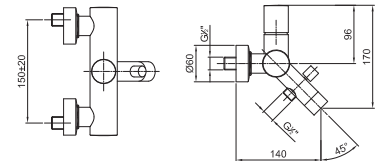

Monomando bañera externo

- distancia a chorro 14 cm
- maneta
- desviador automático **2 salidas**
- sin conjunto de ducha

Cromo	50 02 1618
Negro Opaco	50 13 1618
Blanco Opaco	50 29 1618
Matt Gun Metal PVD	50 P5 1618
Matt British Gold PVD	50 P6 1618
Matt Copper PVD	50 P9 1618
Deep Black PVD	50 S1 1618