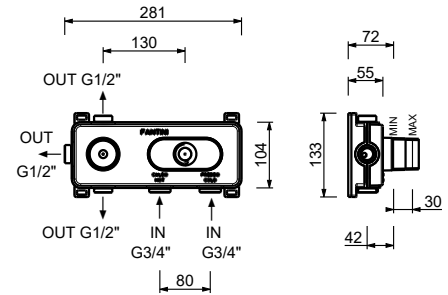

D373A

Parte empotrable

19 00 D373A