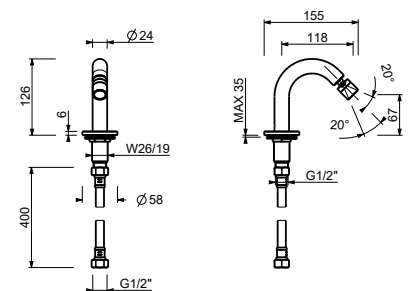

Caño bidé

- distancia a chorro 11,8 cm
- limitador de caudal 5 l/m a 3 bar
- entrada de 1/2"

Cromo	50 02 Z345
Negro Opaco	50 13 Z345
Blanco Opaco	50 29 Z345
Matt Gun Metal PVD	50 P5 Z345
Matt British Gold PVD	50 P6 Z345
Matt Copper PVD	50 P9 Z345
Deep Black PVD	50 S1 Z345
Pure Brass PVD	50 Q7 Z345
Raw Metal PVD	50 Q8 Z345

Acero Cepillado 50 93 Z345