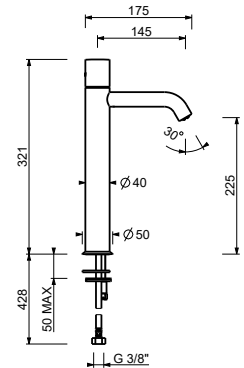

E906WF
lead $\emptyset$ free

Monomando lavabo alto

- distancia a chorro 14,5 cm
- Maneta cilíndrica
- limitador de caudal 5 l/m a 3 bar
- flexos de alimentación
- SIN DESAGÜE

Cromo	50 02 E906WF
Negro Opaco	50 13 E906WF
Blanco Opaco	50 29 E906WF
Matt Gun Metal PVD	50 P5 E906WF
Matt British Gold PVD	50 P6 E906WF
Matt Copper PVD	50 P9 E906WF
Deep Black PVD	50 S1 E906WF
Pure Brass PVD	50 Q7 E906WF
Raw Metal PVD	50 Q8 E906WF

Acero Cepillado   **50 93 E906WF**

E806WF
lead $\emptyset$ free

Monomando lavabo alto

- distancia a chorro 14,5 cm
- Maneta cilíndrica con leva
- limitador de caudal 5 l/m a 3 bar
- flexos de alimentación
- SIN DESAGÜE

Cromo	50 02 E806WF
Negro Opaco	50 13 E806WF
Blanco Opaco	50 29 E806WF
Matt Gun Metal PVD	50 P5 E806WF
Matt British Gold PVD	50 P6 E806WF
Matt Copper PVD	50 P9 E806WF
Deep Black PVD	50 S1 E806WF
Pure Brass PVD	50 Q7 E806WF
Raw Metal PVD	50 Q8 E806WF

Acero Cepillado   **50 93 E806WF**

1806WF

Monomando lavabo alto - EX CAFÉ

- distancia a chorro 13 cm
- maneta
- caño giratorio
- limitador de caudal 5 l/m a 3 bar
- flexos de alimentación
- SIN DESAGÜE

Cromo	42 02 1806WF
Matt Gun Metal PVD	42 P5 1806WF
Matt British Gold PVD	42 P6 1806WF
Matt Copper PVD	42 P9 1806WF
Deep Black PVD	42 S1 1806WF