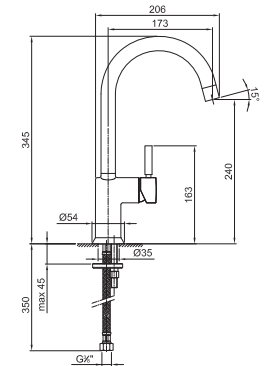

Monomando cocina - EX CAFÉ

- distancia a chorro 17,5 cm
- maneta
- caño giratorio
- limitador de caudal 8 l/m a 3 bar
- flexos de alimentación
- SIN DESAGÜE

Cromo

Matt Gun Metal PVD
Matt British Gold PVD
Matt Copper PVD
Deep Black PVD

42 02 1855F
42 P5 1855F
42 P6 1855F
42 P9 1855F
42 S1 1855F