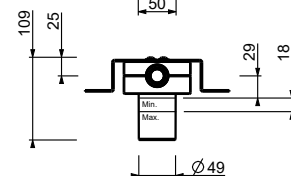

Parte empotrable

44 00 M063A