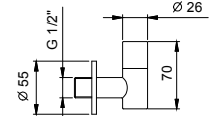

8364

Pareja de llaves de escuadra con filtro

- con cierre
- filtro inspeccionable
- entrada de 1/2"

N.B. listado completo de los acabados en la sección accesorios diversos al final de la tarifa