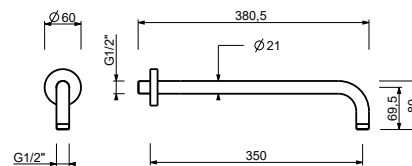

OPCIONAL: Parte empotrable para cartón-yeso

W046 91 00 W046