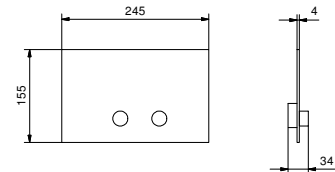

W216

Placa y pulsador descarga inodoro

- Material básico: acero
- pulsadores en relieve
- con pulsadores redondos
- compatible con TECEBOX OCTA II
- profundidad mínima: consultar las instrucciones de montaje
- sin fijaciones visibles

N.B. listado completo de los acabados en la sección accesorios diversos al final de la tarifa

Acero Brillante	91 38 W216
Negro Opaco	91 13 W216
Blanco Opaco	91 29 W216
Matt Gun Metal PVD	91 P5 W216
Matt British Gold PVD	91 P6 W216
Matt Copper PVD	91 P9 W216
Deep Black PVD	91 S1 W216
Pure Brass PVD	91 Q7 W216
Raw Metal PVD	91 Q8 W216

Acero Cepillado 91 93 W216

8486

Teleducha doble función

- para limpieza WC
- para higiene personal en combinación con grifería ducha
- toma de agua y soporte teleducha
- llave de cierre
- Material básico: latón
- embellecedor redondo
- flexo PVC 120 cm
- entrada de 1/2"

N.B. listado completo de los acabados en la sección accesorios diversos al final de la tarifa

N.B : Nickel PVD cepillado para combinar con la serie de acero inoxidable