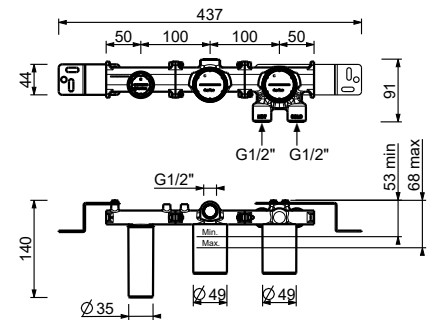

R084A

Parte empotrable

44 00 R084A