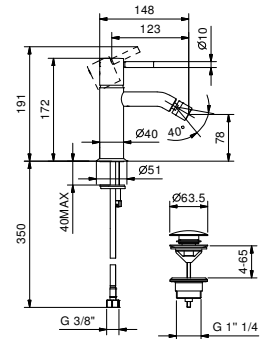

E808F

Monomando bidé

- distancia a chorro 12,5 cm
- Maneta cilíndrica con leva
- limitador de caudal 5 l/m a 3 bar
- aireador orientable
- flexos de alimentación
- CON DESAGÜE a presión

Cromo	50 02 E808F
Negro Opaco	50 13 E808F
Blanco Opaco	50 29 E808F
Matt Gun Metal PVD	50 P5 E808F
Matt British Gold PVD	50 P6 E808F
Matt Copper PVD	50 P9 E808F
Deep Black PVD	50 S1 E808F
Pure Brass PVD	50 Q7 E808F
Raw Metal PVD	50 Q8 E808F

Acero Cepillado 50 93 E808F

Monomando bidé

- distancia a chorro 11,8 cm
- Maneta cilíndrica con leva
- limitador de caudal 5 l/m a 3 bar
- entradas de 1/2"
- CON DESAGÜE a presión

E911B

Parte externa

Cromo	50 02 E911B
Negro Opaco	50 13 E911B
Blanco Opaco	50 29 E911B
Matt Gun Metal PVD	50 P5 E911B
Matt British Gold PVD	50 P6 E911B
Matt Copper PVD	50 P9 E911B
Deep Black PVD	50 S1 E911B
Pure Brass PVD	50 Q7 E911B
Raw Metal PVD	50 Q8 E911B

Acero Cepillado 50 93 E911B