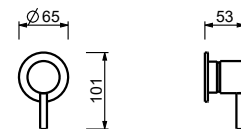

Parte externa

Cromo	50 02 E863B
Negro Opaco	50 13 E863B
Blanco Opaco	50 29 E863B
Matt Gun Metal PVD	50 P5 E863B
Matt British Gold PVD	50 P6 E863B
Matt Copper PVD	50 P9 E863B
Deep Black PVD	50 S1 E863B
Pure Brass PVD	50 Q7 E863B
Raw Metal PVD	50 Q8 E863B

Acero Cepillado 50 93 E863B