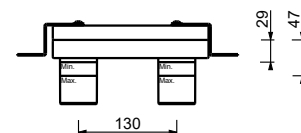

Parte empotrable

44 00 M011A