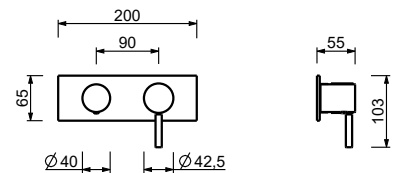

G483B

Parte externa

Cromo	50 02 G483B
Negro Opaco	50 13 G483B
Blanco Opaco	50 29 G483B
Matt Gun Metal PVD	50 P5 G483B
Matt British Gold PVD	50 P6 G483B
Matt Copper PVD	50 P9 G483B
Deep Black PVD	50 S1 G483B
Pure Brass PVD	50 Q7 G483B
Raw Metal PVD	50 Q8 G483B