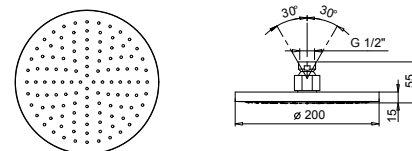

Rociador lluvia

- Ø 20 cm
- Material básico: latón
- limitador de caudal 12 l/m a 3 bar
- sistema anticalcáreo
- entrada de 1/2"
- válvula anti-retorno

**NOTA: Condiciones necesarias para el correcto funcionamiento:
Caudal mín.: 10 l/min**

Cromo	86 02 9230
Negro Opaco	86 13 9230
Blanco Opaco	86 29 9230