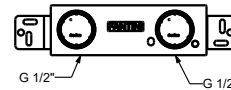

Parte empotrable

44 00 M011A