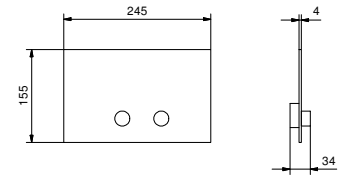

Placa y pulsador descarga inodoro

- Material básico: acero
- pulsadores en relieve
- con pulsadores redondos
- compatible con GEBERIT SIGMA8, SIGMA12
- sin fijaciones visibles

N.B. listado completo de los acabados en la sección accesorios diversos al final de la tarifa