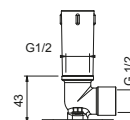

OPCIONAL: Parte empotrable para cartón-yeso

W046 91 00 W046