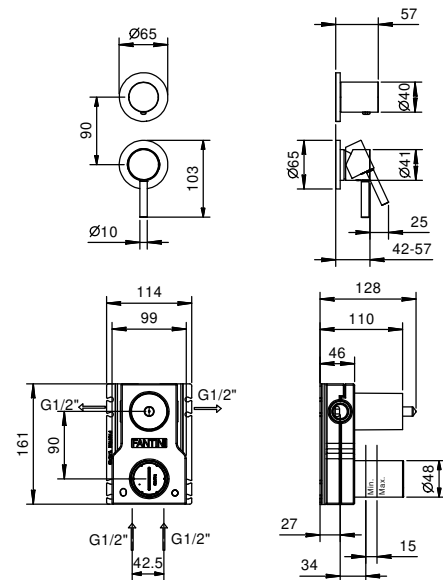

Acero Cepillado 50 93 G481B

Parte empotrable

44 00 M585A

M585A

Monomando ducha empotrado

- manetas
- con placa
- desviador giratorio **2 salidas**
- entradas de 1/2"
- aislamiento acústico
- solo para montaje vertical