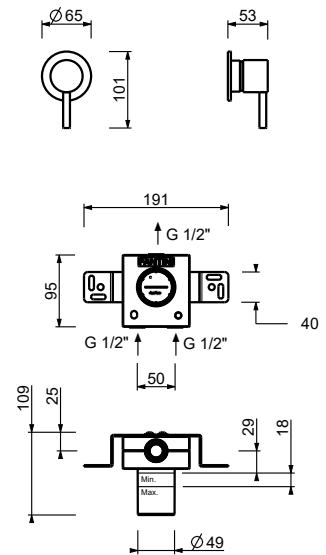

Monomando ducha empotrado

- Maneta cilíndrica con leva
- **1 salida** de 1/2"
- entradas de 1/2"
- aislamiento acústico

E863B

Parte externa

Cromo	50 02 E863B
Negro Opaco	50 13 E863B
Blanco Opaco	50 29 E863B
Matt Gun Metal PVD	50 P5 E863B
Matt British Gold PVD	50 P6 E863B
Matt Copper PVD	50 P9 E863B
Deep Black PVD	50 S1 E863B
Pure Brass PVD	50 Q7 E863B
Raw Metal PVD	50 Q8 E863B

Acero Cepillado **50 93 E863B**

M063A

Parte empotrable

44 00 M063A