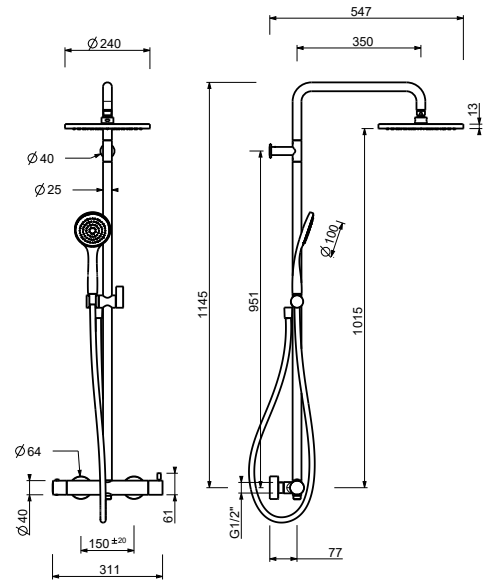

Acero Cepillado **41 93 4035B**

4035A

Parte empotrable

19 00 4035A

E829

Barra de ducha con mezclador externo

- manetas
- desviador giratorio con cierre **2 salidas**
- flexo PVC 150 cm
- teleducha
- rociador Ø 24 cm
- entradas de 1/2"
- soporte articulado