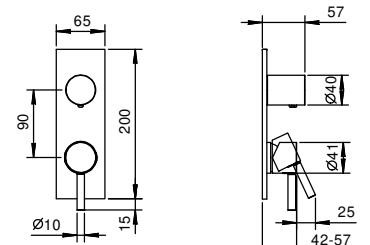

Acero Cepillado 50 93 G487B

Parte empotrable

44 00 M587A

M587A

Monomando ducha empotrado

- manetas
- con embellecedores
- desviador giratorio **3 salidas**
- entradas de 1/2"
- aislamiento acústico
- solo para montaje horizontal