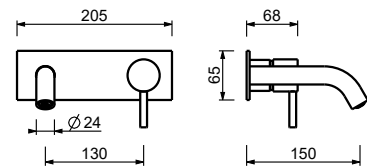

Parte externa

Cromo	50 02 E810B
Negro Opaco	50 13 E810B
Blanco Opaco	50 29 E810B
Matt Gun Metal PVD	50 P5 E810B
Matt British Gold PVD	50 P6 E810B
Matt Copper PVD	50 P9 E810B
Deep Black PVD	50 S1 E810B
Pure Brass PVD	50 Q7 E810B
Raw Metal PVD	50 Q8 E810B