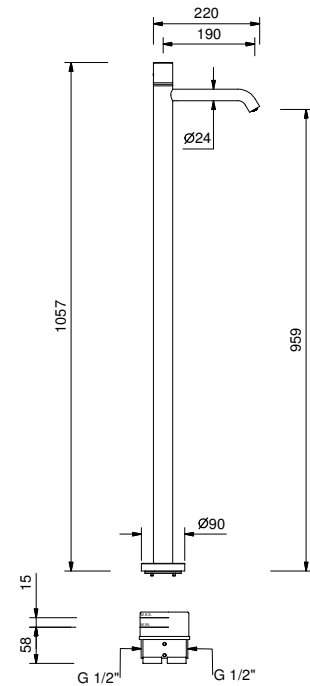

lead $\varnothing$ free

Monomando lavabo a suelo

- distancia a chorro 19 cm
- Maneta cilíndrica
- limitador de caudal 5 l/m a 3 bar
- entradas de 1/2"
- SIN DESAGÜE

E936B

3336A

Parte externa

Cromo	50 02 E936B
Negro Opaco	50 13 E936B
Blanco Opaco	50 29 E936B
Matt Gun Metal PVD	50 P5 E936B
Matt British Gold PVD	50 P6 E936B
Matt Copper PVD	50 P9 E936B
Deep Black PVD	50 S1 E936B

Acero Cepillado 50 93 E936B

Parte empotrable

19 00 3336A