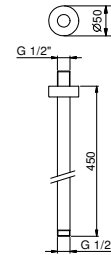

9237

Brazo ducha

- longitud 45 cm
- embellecedor redondo
- para instalación a techo
- entrada de 1/2"

Cromo	86 02 9237
Negro Opaco	86 13 9237
Blanco Opaco	86 29 9237
Matt Gun Metal PVD	86 P5 9237
Matt British Gold PVD	86 P6 9237
Matt Copper PVD	86 P9 9237
Deep Black PVD	86 S1 9237
Pure Brass PVD	86 Q7 9237
Raw Metal PVD	86 Q8 9237

Acero Cepillado 86 93 9237

OPCIONAL: Parte empotrable para cartón-yeso

W046 91 00 W046