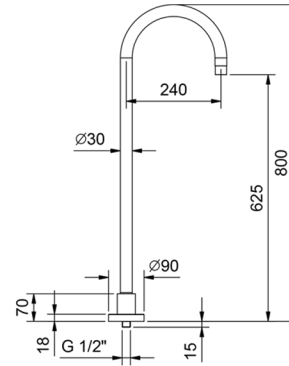

9350

Caño bañera a suelo

- distancia a chorro 24 cm
- entrada de 1/2"

Cromo	50 02 9350
Negro Opaco	50 13 9350
Blanco Opaco	50 29 9350
Matt Gun Metal PVD	50 P5 9350
Matt British Gold PVD	50 P6 9350
Matt Copper PVD	50 P9 9350
Deep Black PVD	50 S1 9350
Pure Brass PVD	50 Q7 9350
Raw Metal PVD	50 Q8 9350

Acero Cepillado   **50 93 9350**