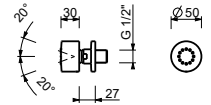

Acero Cepillado **90 93 9671**

9248

Jet lateral

- Material básico: latón
- articulado
- sistema anticalcáreo
- entrada de 1/2"

Cromo	86 02 9248
Negro Opaco	86 13 9248
Blanco Opaco	86 29 9248
Matt Gun Metal PVD	86 P5 9248
Matt British Gold PVD	86 P6 9248
Matt Copper PVD	86 P9 9248
Deep Black PVD	86 S1 9248