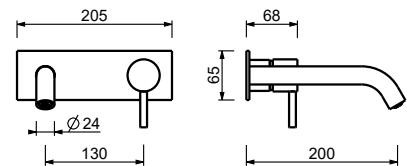

Parte externa

Cromo	50 02 E813B
Negro Opaco	50 13 E813B
Blanco Opaco	50 29 E813B
Matt Gun Metal PVD	50 P5 E813B
Matt British Gold PVD	50 P6 E813B
Matt Copper PVD	50 P9 E813B
Deep Black PVD	50 S1 E813B
Pure Brass PVD	50 Q7 E813B
Raw Metal PVD	50 Q8 E813B