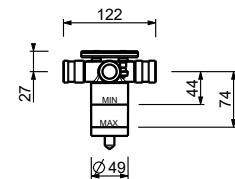

Desviador empotrado 2 salidas 1/2"

- Maneta cilíndrica
- desviador giratorio **2 salidas**
- entrada de 1/2"

G576B

Parte externa

Cromo	87 02 G576B
Negro Opaco	87 13 G576B
Blanco Opaco	87 29 G576B
Matt Gun Metal PVD	87 P5 G576B
Matt British Gold PVD	87 P6 G576B
Matt Copper PVD	87 P9 G576B
Deep Black PVD	87 S1 G576B
Pure Brass PVD	87 Q7 G576B
Raw Metal PVD	87 Q8 G576B

Acero Cepillado 87 93 G576B