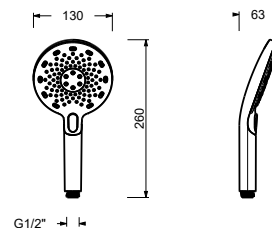

8929

Teleducha

- DISCO
- Material básico: ABS
- Ø 13 cm
- 3 jets: lluvia, chorro tónico, masaje
- limitador de caudal 12 l/min
- sistema anticalcáreo
- válvula anti-retorno

Cromo	90 02 8929
Negro Opaco	90 13 8929
Nickel PVD Cepillado	90 92 8929
Matt Gun Metal PVD	90 P5 8929
Matt British Gold PVD	90 P6 8929
Matt Copper PVD	90 P9 8929
Deep Black PVD	90 S1 8929

9890

Teleducha

- DISCO
- Material básico: ABS
- Ø 14 cm
- 2 tipos de chorro: 72 chorros lluvia, 4 chorros masaje
- limitador de caudal 12 l/min
- sistema anticalcáreo
- válvula anti-retorno