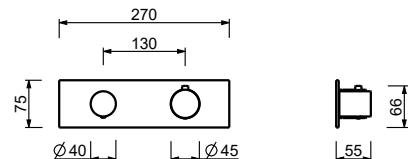

Monomando termostático ducha empotrado 3/4"

- manetas
- **1 salida** de 1/2"
- solo para montaje horizontal
- entradas de 3/4"

G531B

Parte externa

Cromo	87 02 G531B
Negro Opaco	87 13 G531B
Blanco Opaco	87 29 G531B
Matt Gun Metal PVD	87 P5 G531B
Matt British Gold PVD	87 P6 G531B
Matt Copper PVD	87 P9 G531B
Deep Black PVD	87 S1 G531B
Pure Brass PVD	87 Q7 G531B
Raw Metal PVD	87 Q8 G531B

Acero Cepillado **87 93 G531B**