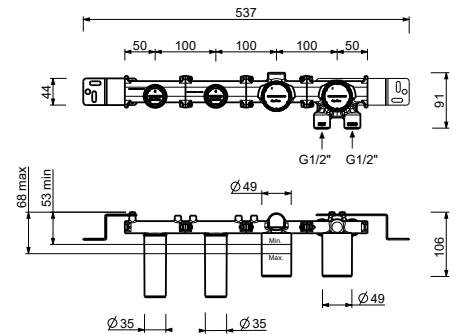

R021A

Parte empotrable

44 00 R021A