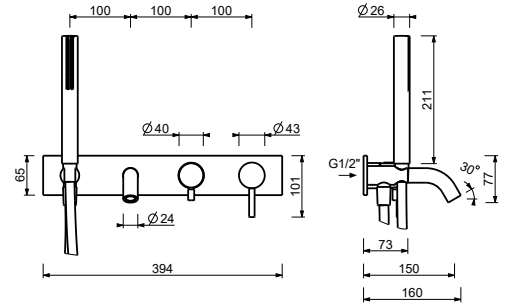

Monomando baño/ducha empotrado

- distancia a chorro 15 cm
- maneta
- desviador giratorio **2 salidas**
- teleducha SUN
- toma de agua y soporte teleducha
- flexo PVC 150 cm
- entradas de 1/2"

NOTA: teleducha FIT en las versiones PVD y 93

E820B

Parte externa

Cromo	50 02 E820B
Negro Opaco	50 13 E820B
Blanco Opaco	50 29 E820B
Matt Gun Metal PVD	50 P5 E820B
Matt British Gold PVD	50 P6 E820B
Matt Copper PVD	50 P9 E820B
Deep Black PVD	50 S1 E820B
Pure Brass PVD	50 Q7 E820B
Raw Metal PVD	50 Q8 E820B

Acero Cepillado **50 93 E820B**