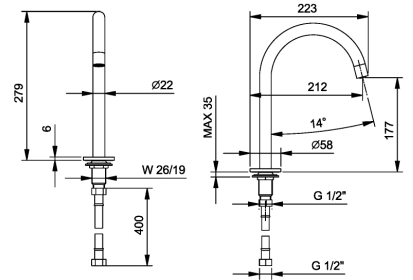

8436
lead∅free

Caño lavabo

- h. 27,9 cm
- distancia a chorro 18,3 cm
- limitador de caudal 5 l/m a 3 bar
- entrada de 1/2"

Cromo	24 02 8436
Negro Opaco	24 13 8436
Blanco Opaco	24 29 8436
Matt Gun Metal PVD	24 P5 8436
Matt British Gold PVD	24 P6 8436
Matt Copper PVD	24 P9 8436
Deep Black PVD	24 S1 8436
Pure Brass PVD	24 Q7 8436
Raw Metal PVD	24 Q8 8436

Acero Cepillado   **24 93 8436**