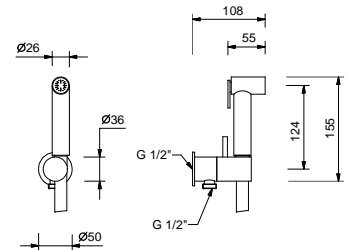

Cromo	91 02 8486
Negro Opaco	91 13 8486
Blanco Opaco	91 29 8486
Nickel PVD Cepillado	91 92 8486
Matt Gun Metal PVD	91 P5 8486
Matt British Gold PVD	91 P6 8486
Matt Copper PVD	91 P9 8486
Deep Black PVD	91 S1 8486
Pure Brass PVD	91 Q7 8486
Raw Metal PVD	91 Q8 8486