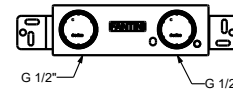

Parte empotrable

44 00 M011A