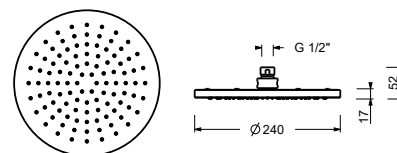

8083

Rociador lluvia

- Ø 24 cm
- Material básico: acero
- limitador de caudal 12 l/m a 3 bar
- sistema anticalcáreo
- entrada de 1/2"
- válvula anti-retorno

**NOTA: Condiciones necesarias para el correcto funcionamiento:
Caudal mín.: 10 l/min**

Cromo	86 02 8083
Negro Opaco	86 13 8083
Blanco Opaco	86 29 8083
Matt Gun Metal PVD	86 P5 8083
Matt British Gold PVD	86 P6 8083
Matt Copper PVD	86 P9 8083
Deep Black PVD	86 S1 8083
Pure Brass PVD	86 Q7 8083
Raw Metal PVD	86 Q8 8083

Acero Cepillado 86 93 8083

8142

Rociador lluvia

- Ø 24 cm
- Material básico: ABS
- limitador de caudal 12 l/m a 3 bar
- sistema anticalcáreo
- entrada de 1/2"
- válvula anti-retorno

**NOTA: Condiciones necesarias para el correcto funcionamiento:
Caudal mín.: 10 l/min**

Cromo	86 02 8142
Negro Opaco	86 13 8142
Blanco Opaco	86 29 8142
Matt Gun Metal PVD	86 P5 8142
Matt British Gold PVD	86 P6 8142
Matt Copper PVD	86 P9 8142
Deep Black PVD	86 S1 8142

8146

Rociador lluvia

- Ø 25 cm
- Material básico: acero
- limitador de caudal 12 l/m a 3 bar
- sistema anticalcáreo
- entrada de 1/2"
- válvula anti-retorno

**NOTA: Condiciones necesarias para el correcto funcionamiento:
Caudal mín.: 10 l/min**

Cromo	86 02 8146
Negro Opaco	86 13 8146
Blanco Opaco	86 29 8146
Matt Gun Metal PVD	86 P5 8146
Matt British Gold PVD	86 P6 8146
Matt Copper PVD	86 P9 8146
Deep Black PVD	86 S1 8146

Acero Cepillado 86 93 8146