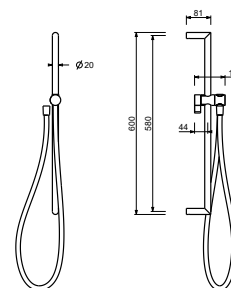

Barra ducha

- longitud 60 cm
- flexo PVC 150 cm
- soporte articulado
- sin toma de agua
- sin teleducha

Cromo	86 02 8145
Negro Opaco	86 13 8145
Blanco Opaco	86 29 8145
Matt Gun Metal PVD	86 P5 8145
Matt British Gold PVD	86 P6 8145
Matt Copper PVD	86 P9 8145
Deep Black PVD	86 S1 8145
Pure Brass PVD	86 Q7 8145
Raw Metal PVD	86 Q8 8145

Acero Cepillado 86 93 8145