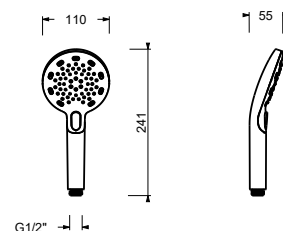

Teleducha

- DISCO
- Material básico: ABS
- Ø 11 cm
- 3 jets: lluvia, chorro tónico, masaje
- limitador de caudal 12 l/min
- sistema anticalcáreo
- válvula anti-retorno

Cromo	90 02 Z348
Negro Opaco	90 13 Z348
Nickel PVD Cepillado	90 92 Z348
Matt Gun Metal PVD	90 P5 Z348
Matt British Gold PVD	90 P6 Z348
Matt Copper PVD	90 P9 Z348
Deep Black PVD	90 S1 Z348