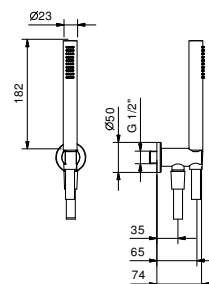

Cromo	86 02 8093
Negro Opaco	86 13 8093
Blanco Opaco	86 29 8093
Matt Gun Metal PVD	86 P5 8093
Matt British Gold PVD	86 P6 8093
Matt Copper PVD	86 P9 8093
Deep Black PVD	86 S1 8093
Pure Brass PVD	86 Q7 8093
Raw Metal PVD	86 Q8 8093

Acero Cepillado 86 93 8093

9673

Teleducha

- SUN
- Material básico: ABS
- limitador de caudal 9 l/min
- sistema anticalcáreo
- válvula anti-retorno

Cromo	90 02 9673
Negro Opaco	90 13 9673
Blanco Opaco	90 29 9673