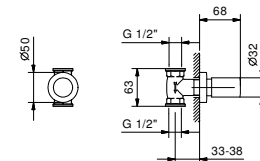

4035A

Parte empotrable

19 00 4035A