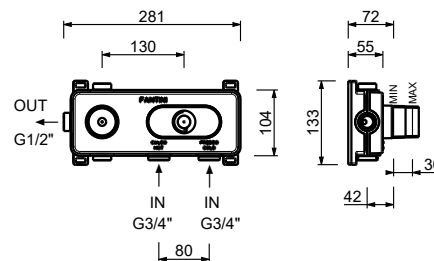

Acero Cepillado **87 93 G531B**

D331A

Parte empotrable

19 00 D331A

Monomando termostático ducha empotrado 3/4"

- manetas
- desviador giratorio con cierre **2 salidas**
- solo para montaje horizontal
- entradas de 3/4"