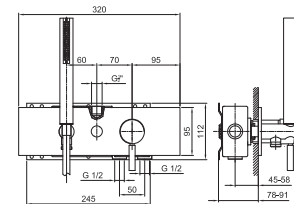

Acero Cepillado **50 93 E384B**

D084A

Parte empotrable

22 00 D084A

Llave de paso 1/2"

- maneta
- cartucho cerámico 90°
- entradas de 1/2"

4035B

Parte externa