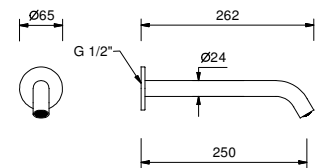

8431
lead∅free

Caño lavabo a pared

- distancia a chorro 25 cm
- limitador de caudal 5 l/m a 3 bar
- entrada de 1/2"

Cromo	50 02 8431
Negro Opaco	50 13 8431
Blanco Opaco	50 29 8431
Matt Gun Metal PVD	50 P5 8431
Matt British Gold PVD	50 P6 8431
Matt Copper PVD	50 P9 8431
Deep Black PVD	50 S1 8431
Pure Brass PVD	50 Q7 8431
Raw Metal PVD	50 Q8 8431

Acero Cepillado   **50 93 8431**