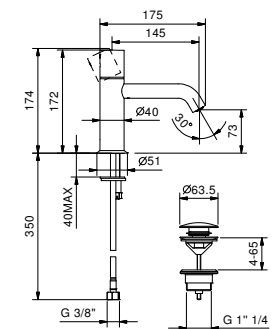

E903F
lead∅free

Monomando lavabo caño prolongado

- distancia a chorro 14,5 cm
- Maneta cilíndrica
- limitador de caudal 5 l/m a 3 bar
- flexos de alimentación
- CON DESAGÜE a presión

Cromo	50 02 E903F
Negro Opaco	50 13 E903F
Blanco Opaco	50 29 E903F
Matt Gun Metal PVD	50 P5 E903F
Matt British Gold PVD	50 P6 E903F
Matt Copper PVD	50 P9 E903F
Deep Black PVD	50 S1 E903F
Pure Brass PVD	50 Q7 E903F
Raw Metal PVD	50 Q8 E903F

Acero Cepillado   **50 93 E903F**