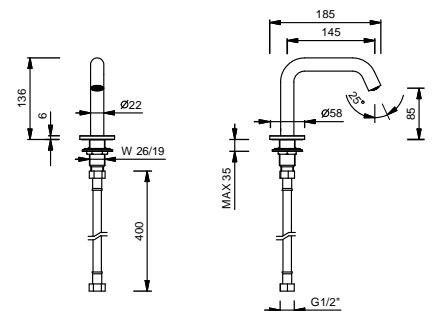

8496
lead∅free

Caño lavabo

- h. 13,6 cm
- distancia a chorro 14,5 cm
- limitador de caudal 5 l/m a 3 bar
- entrada de 1/2"

Cromo	24 02 8496
Negro Opaco	24 13 8496
Blanco Opaco	24 29 8496
Matt Gun Metal PVD	24 P5 8496
Matt British Gold PVD	24 P6 8496
Matt Copper PVD	24 P9 8496
Deep Black PVD	24 S1 8496
Pure Brass PVD	24 Q7 8496
Raw Metal PVD	24 Q8 8496

Acero Cepillado   **24 93 8496**