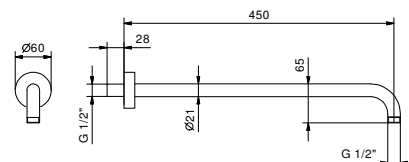

8028

Brazo ducha

- longitud 45 cm
- embellecedor redondo
- para instalación a pared
- entrada de 1/2"

Cromo	86 02 8028
Negro Opaco	86 13 8028
Blanco Opaco	86 29 8028
Matt Gun Metal PVD	86 P5 8028
Matt British Gold PVD	86 P6 8028
Matt Copper PVD	86 P9 8028
Deep Black PVD	86 S1 8028
Pure Brass PVD	86 Q7 8028
Raw Metal PVD	86 Q8 8028

Acero Cepillado 86 93 8028

OPCIONAL: Parte empotrable para cartón-yeso

W046 91 00 W046