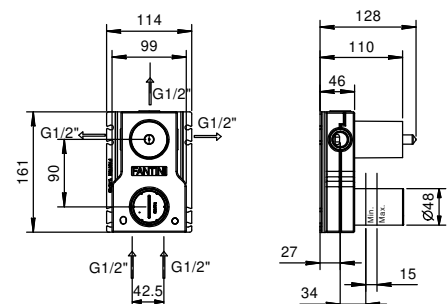

Acero Cepillado 50 93 G487B

Parte empotrable

44 00 M587A

M587A

Monomando ducha empotrado

- manetas
- con embellecedores
- desviador giratorio **3 salidas**
- entradas de 1/2"
- aislamiento acústico
- solo para montaje horizontal