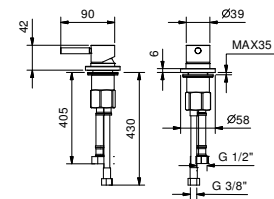

Acero Cepillado **50 93 E895**

8436
 lead∅free

Caño lavabo

- h. 27,9 cm
- distancia a chorro 18,3 cm
- limitador de caudal 5 l/m a 3 bar
- entrada de 1/2"

Cromo	24 02 8436
Negro Opaco	24 13 8436
Blanco Opaco	24 29 8436
Matt Gun Metal PVD	24 P5 8436
Matt British Gold PVD	24 P6 8436
Matt Copper PVD	24 P9 8436
Deep Black PVD	24 S1 8436
Pure Brass PVD	24 Q7 8436
Raw Metal PVD	24 Q8 8436