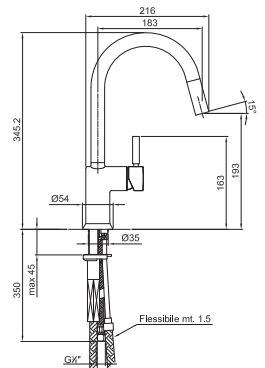

Monomando cocina - EX CAFÉ

- distancia a chorro 18,5 cm
- maneta
- caño giratorio
- teleducha extraíble monojet
- limitador de caudal 8 l/m a 3 bar
- flexos de alimentación
- SIN DESAGÜE

Cromo

Matt Gun Metal PVD
Matt British Gold PVD
Matt Copper PVD
Deep Black PVD

42 02 1852F
42 P5 1852F
42 P6 1852F
42 P9 1852F
42 S1 1852F