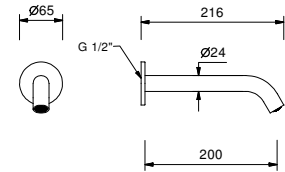

8430
lead∅free

Caño lavabo a pared

- distancia a chorro 20 cm
- limitador de caudal 5 l/m a 3 bar
- entrada de 1/2"

Cromo	50 02 8430
Negro Opaco	50 13 8430
Blanco Opaco	50 29 8430
Matt Gun Metal PVD	50 P5 8430
Matt British Gold PVD	50 P6 8430
Matt Copper PVD	50 P9 8430
Deep Black PVD	50 S1 8430
Pure Brass PVD	50 Q7 8430
Raw Metal PVD	50 Q8 8430

Acero Cepillado   **50 93 8430**