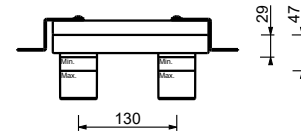

Parte empotrable

44 00 M011A