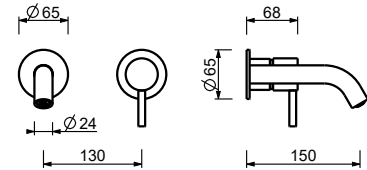

lead $\varnothing$ free

Monomando lavabo a pared

- distancia a chorro 15 cm
- Maneta cilíndrica con leva
- con embellecedores
- limitador de caudal 5 l/m a 3 bar
- entradas de 1/2"
- SIN DESAGÜE

E809B

Parte externa

Cromo	50 02 E809B
Negro Opaco	50 13 E809B
Blanco Opaco	50 29 E809B
Matt Gun Metal PVD	50 P5 E809B
Matt British Gold PVD	50 P6 E809B
Matt Copper PVD	50 P9 E809B
Deep Black PVD	50 S1 E809B
Pure Brass PVD	50 Q7 E809B
Raw Metal PVD	50 Q8 E809B