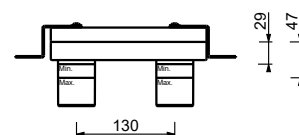

Parte empotrable

44 00 M011A