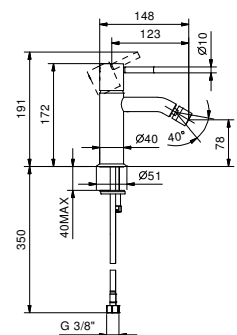

E808WF

Monomando bidé

- distancia a chorro 12,5 cm
- Maneta cilíndrica con leva
- limitador de caudal 5 l/m a 3 bar
- aireador orientable
- flexos de alimentación
- SIN DESAGÜE

Cromo	50 02 E808WF
Negro Opaco	50 13 E808WF
Blanco Opaco	50 29 E808WF
Matt Gun Metal PVD	50 P5 E808WF
Matt British Gold PVD	50 P6 E808WF
Matt Copper PVD	50 P9 E808WF
Deep Black PVD	50 S1 E808WF
Pure Brass PVD	50 Q7 E808WF
Raw Metal PVD	50 Q8 E808WF

Acero Cepillado 50 93 E808WF