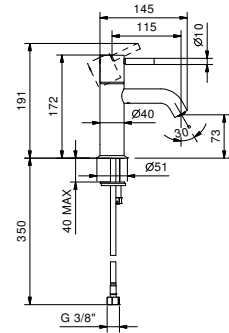

E804WF
lead $\emptyset$ free

Monomando lavabo

- distancia a chorro 11,5 cm
- Maneta cilíndrica con leva
- limitador de caudal 5 l/m a 3 bar
- flexos de alimentación
- SIN DESAGÜE

Cromo	50 02 E804WF
Negro Opaco	50 13 E804WF
Blanco Opaco	50 29 E804WF
Matt Gun Metal PVD	50 P5 E804WF
Matt British Gold PVD	50 P6 E804WF
Matt Copper PVD	50 P9 E804WF
Deep Black PVD	50 S1 E804WF
Pure Brass PVD	50 Q7 E804WF
Raw Metal PVD	50 Q8 E804WF

Acero Cepillado   **50 93 E804WF**