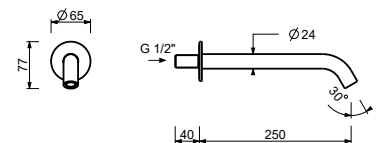

Caño bañera a pared

- distancia a chorro 25 cm
- entrada de 1/2"

Cromo	50 02 Z334
Negro Opaco	50 13 Z334
Blanco Opaco	50 29 Z334
Matt Gun Metal PVD	50 P5 Z334
Matt British Gold PVD	50 P6 Z334
Matt Copper PVD	50 P9 Z334
Deep Black PVD	50 S1 Z334
Pure Brass PVD	50 Q7 Z334
Raw Metal PVD	50 Q8 Z334

Acero Cepillado 50 93 Z334