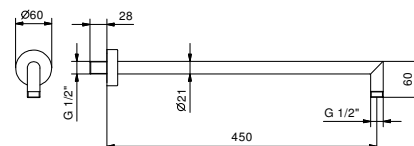

8011

Brazo ducha

- longitud 45 cm
- embellecedor redondo
- para instalación a pared
- entrada de 1/2"

Cromo	86 02 8011
Negro Opaco	86 13 8011
Blanco Opaco	86 29 8011
Matt Gun Metal PVD	86 P5 8011
Matt British Gold PVD	86 P6 8011
Matt Copper PVD	86 P9 8011
Deep Black PVD	86 S1 8011

Acero Cepillado 86 93 8011

OPCIONAL: Parte empotrable para cartón-yeso

W046 91 00 W046