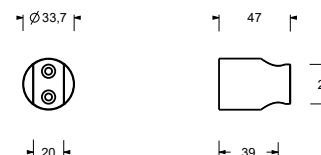

Acero Cepillado 91 93 7034

9129

Soporte teleducha fijo

- pinza para flexo con alojamiento cónico
- Material básico: ABS

Cromo	90 02 9129
Negro Opaco	90 13 9129
Blanco Opaco	90 29 9129

Acero Cepillado 90 93 9129