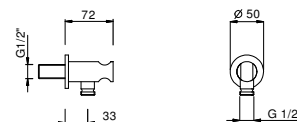

Toma de agua

- embellecedor redondo
- Material básico: latón
- soporte teleducha fijo
- pinza para flexo con alojamiento cónico

Cromo	91 02 9323
Negro Opaco	91 13 9323
Blanco Opaco	91 29 9323
Matt Gun Metal PVD	91 P5 9323
Matt British Gold PVD	91 P6 9323
Matt Copper PVD	91 P9 9323
Deep Black PVD	91 S1 9323
Pure Brass PVD	91 Q7 9323
Raw Metal PVD	91 Q8 9323

Acero Cepillado 91 93 9323