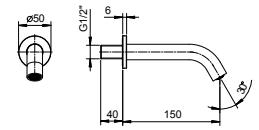

8432

Caño bañera a pared

- distancia a chorro 15 cm
- entrada de 1/2"

Cromo	50 02 8432
Negro Opaco	50 13 8432
Blanco Opaco	50 29 8432
Matt Gun Metal PVD	50 P5 8432
Matt British Gold PVD	50 P6 8432
Matt Copper PVD	50 P9 8432
Deep Black PVD	50 S1 8432
Pure Brass PVD	50 Q7 8432
Raw Metal PVD	50 Q8 8432

Acero Cepillado 50 93 8432