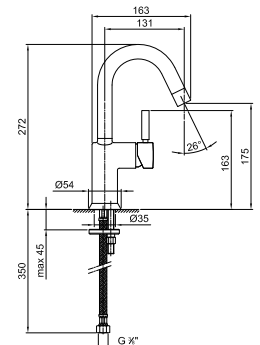

Cromo 42 02 1804WF

Matt Gun Metal PVD 42 P5 1804WF

Matt British Gold PVD 42 P6 1804WF

Matt Copper PVD 42 P9 1804WF

Deep Black PVD 42 S1 1804WF

1804F

Monomando lavabo - EX CAFÉ

- distancia a chorro 13 cm
- maneta
- caño giratorio
- limitador de caudal 5 l/m a 3 bar
- flexos de alimentación
- CON DESAGÜE