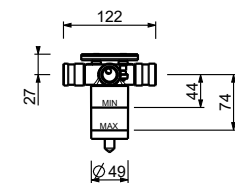

Parte externa

Cromo	87 02 G577B
Negro Opaco	87 13 G577B
Blanco Opaco	87 29 G577B
Matt Gun Metal PVD	87 P5 G577B
Matt British Gold PVD	87 P6 G577B
Matt Copper PVD	87 P9 G577B
Deep Black PVD	87 S1 G577B
Pure Brass PVD	87 Q7 G577B
Raw Metal PVD	87 Q8 G577B

Acero Cepillado 87 93 G577B