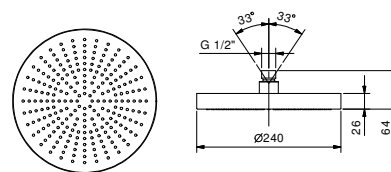

8083

Rociador lluvia

- Ø 24 cm
- Material básico: acero
- limitador de caudal 12 l/m a 3 bar
- sistema anticalcáreo
- entrada de 1/2"
- válvula anti-retorno

**NOTA: Condiciones necesarias para el correcto funcionamiento:
Caudal mín.: 10 l/min**

Cromo	86 02 8083
Negro Opaco	86 13 8083
Blanco Opaco	86 29 8083
Matt Gun Metal PVD	86 P5 8083
Matt British Gold PVD	86 P6 8083
Matt Copper PVD	86 P9 8083
Deep Black PVD	86 S1 8083
Pure Brass PVD	86 Q7 8083
Raw Metal PVD	86 Q8 8083

Acero Cepillado 86 93 8083

8142

Rociador lluvia

- Ø 24 cm
- Material básico: ABS
- limitador de caudal 12 l/m a 3 bar
- sistema anticalcáreo
- entrada de 1/2"
- válvula anti-retorno

**NOTA: Condiciones necesarias para el correcto funcionamiento:
Caudal mín.: 10 l/min**