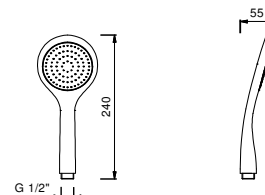

Acero Cepillado 90 93 8783

8914

Teleducha

- DISCO
- Material básico: ABS
- Ø 10 cm
- leva rotunda
- limitador de caudal 9 l/min
- sistema anticalcáreo
- válvula anti-retorno

Cromo 90 02 8914

Z348

Teleducha

- DISCO
- Material básico: ABS
- Ø 11 cm
- 3 jets: lluvia, chorro tónico, masaje
- limitador de caudal 12 l/min
- sistema anticalcáreo
- válvula anti-retorno