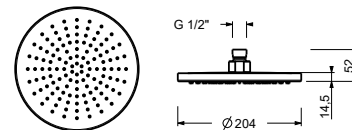

8136

Rociador lluvia

- Ø 20 cm
- Material básico: latón
- Material básico: acero
- limitador de caudal 12 l/m a 3 bar
- sistema anticalcáreo
- entrada de 1/2"
- válvula anti-retorno

**NOTA: Condiciones necesarias para el correcto funcionamiento:
Caudal mín.: 10 l/min**

Cromo	86 02 8136
Negro Opaco	86 13 8136
Blanco Opaco	86 29 8136
Matt Gun Metal PVD	86 P5 8136
Matt British Gold PVD	86 P6 8136
Matt Copper PVD	86 P9 8136
Deep Black PVD	86 S1 8136
Pure Brass PVD	86 Q7 8136
Raw Metal PVD	86 Q8 8136

Acero Cepillado 86 93 8136