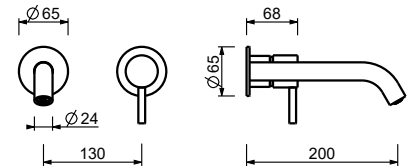

lead $\varnothing$ free

Monomando lavabo a pared

- distancia a chorro 20 cm
- Maneta cilíndrica con leva
- con embellecedores
- limitador de caudal 5 l/m a 3 bar
- entradas de 1/2"
- SIN DESAGÜE

E811B

Parte externa

Cromo	50 02 E811B
Negro Opaco	50 13 E811B
Blanco Opaco	50 29 E811B
Matt Gun Metal PVD	50 P5 E811B
Matt British Gold PVD	50 P6 E811B
Matt Copper PVD	50 P9 E811B
Deep Black PVD	50 S1 E811B
Pure Brass PVD	50 Q7 E811B
Raw Metal PVD	50 Q8 E811B