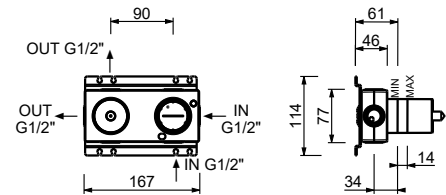

M685A

Acero Cepillado 50 93 G481B

Parte empotrable

44 00 M685A