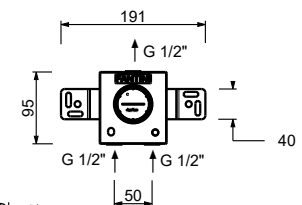

Parte externa

Cromo	50 02 E863B
Negro Opaco	50 13 E863B
Blanco Opaco	50 29 E863B
Matt Gun Metal PVD	50 P5 E863B
Matt British Gold PVD	50 P6 E863B
Matt Copper PVD	50 P9 E863B
Deep Black PVD	50 S1 E863B
Pure Brass PVD	50 Q7 E863B
Raw Metal PVD	50 Q8 E863B

Acero Cepillado 50 93 E863B