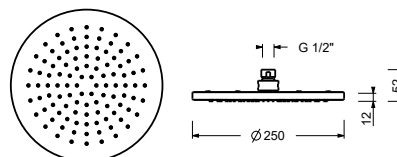

Rociador lluvia

- Ø 25 cm
- Material básico: acero
- limitador de caudal 12 l/m a 3 bar
- sistema anticalcáreo
- entrada de 1/2"
- válvula anti-retorno

**NOTA: Condiciones necesarias para el correcto funcionamiento:
Caudal mín.: 10 l/min**