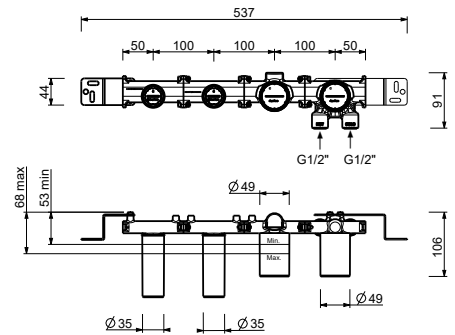

R021A

Parte empotrable

44 00 R021A