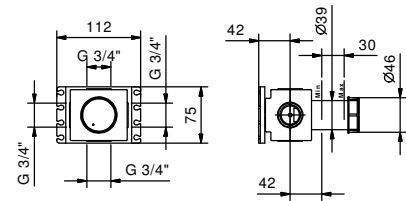

Acero Cepillado **87 93 G591B**

D391A

Parte empotrable

19 00 D391A

W213

Opcional - Sistema Easy Fix

- placa y conexiones
- para instalación facilitada horizontal o vertical termostáticos
 - para instalación art. D400A / D391A - **1 salida**
 - para instalación art. D400A / D391A - **2 salidas**