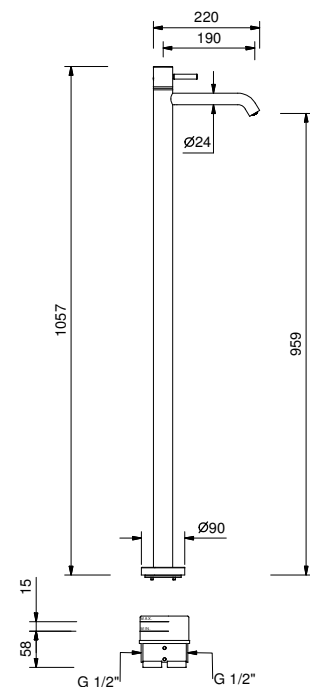

Parte empotrable

19 00 3336A