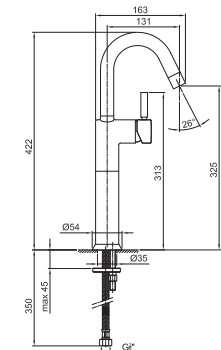

E906WF
lead $\emptyset$ free

Monomando lavabo alto

- distancia a chorro 14,5 cm
- Maneta cilíndrica
- limitador de caudal 5 l/m a 3 bar
- flexos de alimentación
- SIN DESAGÜE

Cromo	50 02 E906WF
Negro Opaco	50 13 E906WF
Blanco Opaco	50 29 E906WF
Matt Gun Metal PVD	50 P5 E906WF
Matt British Gold PVD	50 P6 E906WF
Matt Copper PVD	50 P9 E906WF
Deep Black PVD	50 S1 E906WF
Pure Brass PVD	50 Q7 E906WF
Raw Metal PVD	50 Q8 E906WF

Acero Cepillado   **50 93 E906WF**

E806WF
lead $\emptyset$ free

Monomando lavabo alto

- distancia a chorro 14,5 cm
- Maneta cilíndrica con leva
- limitador de caudal 5 l/m a 3 bar
- flexos de alimentación
- SIN DESAGÜE

Cromo	50 02 E806WF
Negro Opaco	50 13 E806WF
Blanco Opaco	50 29 E806WF
Matt Gun Metal PVD	50 P5 E806WF
Matt British Gold PVD	50 P6 E806WF
Matt Copper PVD	50 P9 E806WF
Deep Black PVD	50 S1 E806WF
Pure Brass PVD	50 Q7 E806WF
Raw Metal PVD	50 Q8 E806WF

Acero Cepillado   **50 93 E806WF**

1806WF

Monomando lavabo alto - EX CAFÉ

- distancia a chorro 13 cm
- maneta
- caño giratorio
- limitador de caudal 5 l/m a 3 bar
- flexos de alimentación
- SIN DESAGÜE

Cromo	42 02 1806WF
Matt Gun Metal PVD	42 P5 1806WF
Matt British Gold PVD	42 P6 1806WF
Matt Copper PVD	42 P9 1806WF
Deep Black PVD	42 S1 1806WF