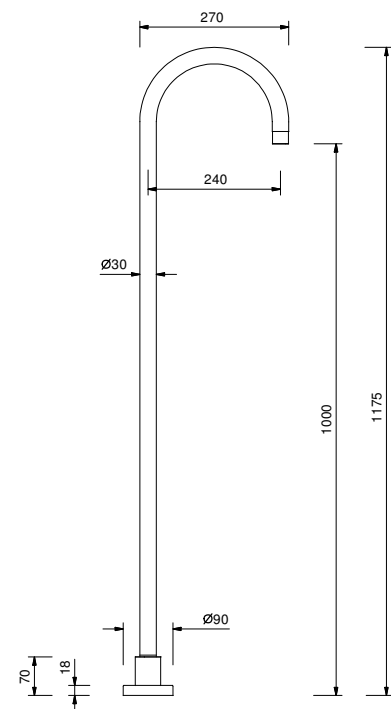

9561

Caño lavabo a suelo

- distancia a chorro 24 cm
- entrada de 1/2"

Cromo	50 02 9561
Negro Opaco	50 13 9561
Blanco Opaco	50 29 9561
Matt Gun Metal PVD	50 P5 9561
Matt British Gold PVD	50 P6 9561
Matt Copper PVD	50 P9 9561
Deep Black PVD	50 S1 9561
Pure Brass PVD	50 Q7 9561
Raw Metal PVD	50 Q8 9561

Acero Cepillado   **50 93 9561**