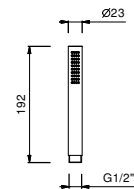

8783

Teleducha

- FIT
- Material básico: latón
- Material básico: acero
- limitador de caudal 9 l/min
- sistema anticalcáreo
- válvula anti-retorno

Cromo	90 02 8783
Negro Opaco	90 13 8783
Blanco Opaco	90 29 8783
Matt Gun Metal PVD	90 P5 8783
Matt British Gold PVD	90 P6 8783
Matt Copper PVD	90 P9 8783
Deep Black PVD	90 S1 8783
Pure Brass PVD	90 Q7 8783
Raw Metal PVD	90 Q8 8783

Acero Cepillado 90 93 8783