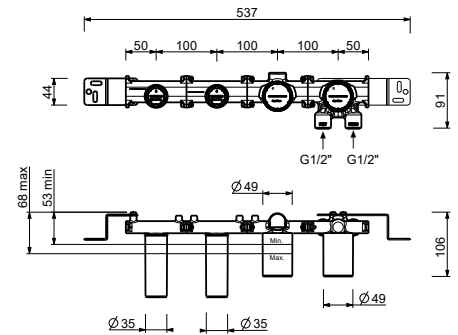

R021A

Parte empotrable

44 00 R021A