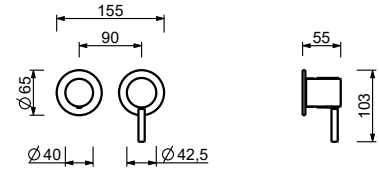

Monomando ducha empotrado

- manetas
- con embellecedores
- desviador giratorio **3 salidas**
- entradas de 1/2"
- aislamiento acústico
- solo para montaje horizontal

G489B

Parte externa

Cromo	50 02 G489B
Negro Opaco	50 13 G489B
Blanco Opaco	50 29 G489B
Matt Gun Metal PVD	50 P5 G489B
Matt British Gold PVD	50 P6 G489B
Matt Copper PVD	50 P9 G489B
Deep Black PVD	50 S1 G489B
Pure Brass PVD	50 Q7 G489B
Raw Metal PVD	50 Q8 G489B