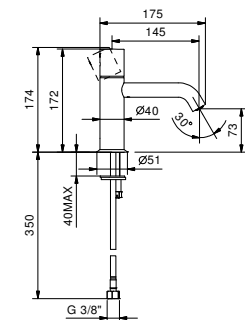

E903WF
lead∅free

Monomando lavabo caño prolongado

- distancia a chorro 14,5 cm
- Maneta cilíndrica
- limitador de caudal 5 l/m a 3 bar
- flexos de alimentación
- SIN DESAGÜE

Cromo	50 02 E903WF
Negro Opaco	50 13 E903WF
Blanco Opaco	50 29 E903WF
Matt Gun Metal PVD	50 P5 E903WF
Matt British Gold PVD	50 P6 E903WF
Matt Copper PVD	50 P9 E903WF
Deep Black PVD	50 S1 E903WF
Pure Brass PVD	50 Q7 E903WF
Raw Metal PVD	50 Q8 E903WF

Acero Cepillado   **50 93 E903WF**