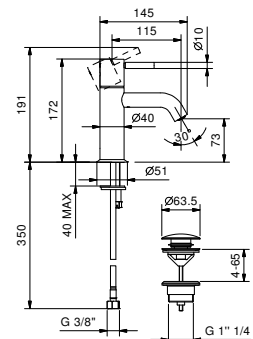

E804F
lead $\emptyset$ free

Monomando lavabo

- distancia a chorro 11,5 cm
- Maneta cilíndrica con leva
- limitador de caudal 5 l/m a 3 bar
- flexos de alimentación
- CON DESAGÜE a presión

Cromo	50 02 E804F
Negro Opaco	50 13 E804F
Blanco Opaco	50 29 E804F
Matt Gun Metal PVD	50 P5 E804F
Matt British Gold PVD	50 P6 E804F
Matt Copper PVD	50 P9 E804F
Deep Black PVD	50 S1 E804F
Pure Brass PVD	50 Q7 E804F
Raw Metal PVD	50 Q8 E804F

Acero Cepillado   **50 93 E804F**