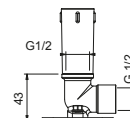

OPCIONAL: Parte empotrable para cartón-yeso

W046 91 00 W046