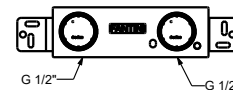

Parte empotrable

44 00 M011A