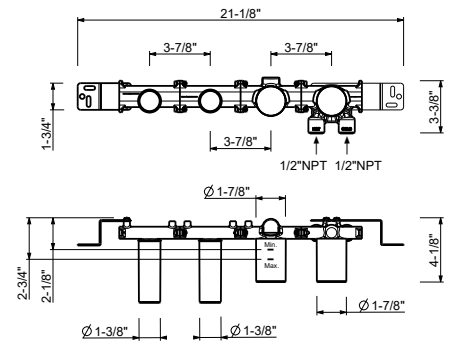

R021AU

Rough

44 00 R021AU