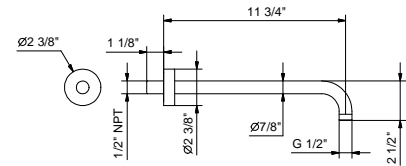

8027U

11 3/4" Wall-mount shower arm

- Curved angle
- Round escutcheon
- 1/2" NPT male connection

Chrome	86 02 8027U
Matte Black	86 13 8027U
Matte White	86 29 8027U
Matte Gun Metal PVD	86 P5 8027U
Matte British Gold PVD	86 P6 8027U
Matte Copper PVD	86 P9 8027U
Deep Black PVD	86 S1 8027U
Pure Brass PVD	86 Q7 8027U
Raw Metal PVD	86 Q8 8027U

Brushed Stainless steel 86 93 8027U

OPTIONAL: Built-in part

W046U 91 00 W046U