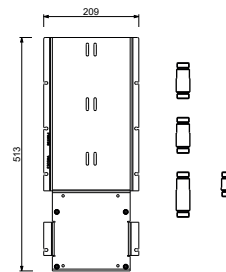

ESEMPI DI COMBINAZIONI - 1 USCITA

ESEMPI DI COMBINAZIONI - 2 USCITE

W214

OPTIONAL - Easy Fix System

plate and connections:

- for an easy both horizontal and vertical installation of the thermostatic mixers:
- to install art- D400A / D391A - **3 outlets**