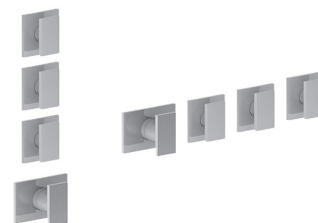

ESEMPI DI COMBINAZIONI - 3 USCITE