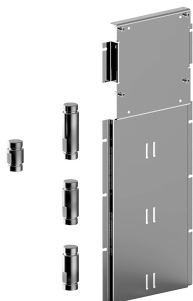

ESEMPI DI COMBINAZIONI - 1 USCITA

ESEMPI DI COMBINAZIONI - 2 USCITE

W214

OPTIONAL - Easy Fix System

plate and connections:

- for an easy both horizontal and vertical installation of the thermostatic mixers:
- to install art- D400A / D391A - **3 outlets**