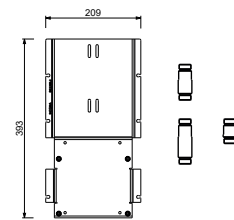

**Матовая натуральная сталь 49 93 P891B**

**D391A**

**Внутренняя часть**

19 00 D391A

**W213**

**Опционально, с системой простого монтажа**

- Планка и соединения
- Для простой вертикальной и горизонтальной установки термостатических смесителей
  - для установки- D400A / D391A - 1 выход
  - для установки- D400A / D391A - 2 выхода