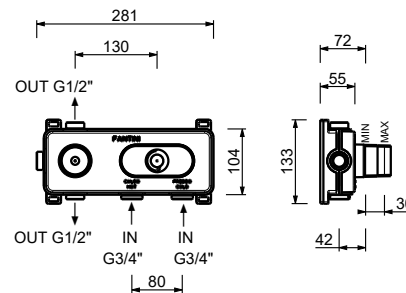

Внутренняя часть

19 00 D372A