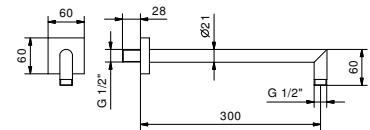

- длина 30 см
- квадратная розетка
- настенный
- впуск 1/2"

Polished Nickel PVD 86 95 8038  
 Matt Gun Metal PVD 86 P5 8038

**Матовая натуральная сталь 86 93 8038**

**ПО ЗАПРОСУ, ЕСЛИ ТРЕБУЕТСЯ: Встроенная часть для гипсокартона**