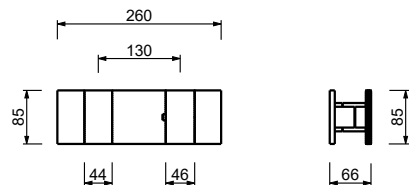

Термостатический встраиваемый смеситель для душа, 3/4"

- ручки
- переключатель с закрытием, на **3 потока** с поворотной кнопкой
- только для горизонтальной установки
- впуски 3/4"

P873B

Наружная часть

Polished Nickel PVD 49 95 P873B
Matt Gun Metal PVD 49 P5 P873B

Матовая натуральная сталь 49 93 P873B