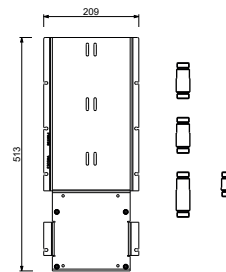

**ПРИМЕР КОМБИНАЦИИ - 1 ВЫХОД**

**ПРИМЕР КОМБИНАЦИИ - 2 ВЫХОДА**

91 00 W213

**W214**

**Опционально, с системой простого монтажа**

Планка и соединения

- Для простой вертикальной и горизонтальной установки термостатических смесителей
- для установки - D400A / D391A - 3 выхода