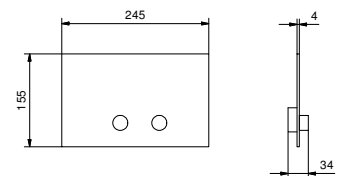

Кнопка смыва

- Базовый материал: Нержавеющая Сталь
- выступающие кнопки
- с круглыми кнопками
- сочетается с TESCOBOX OSTA II
- минимальная глубина: см. инструкцию по установке
- без видимых крепежей

Н. В. полный список отделок в разделе прочие статьи в конце прайс листа"