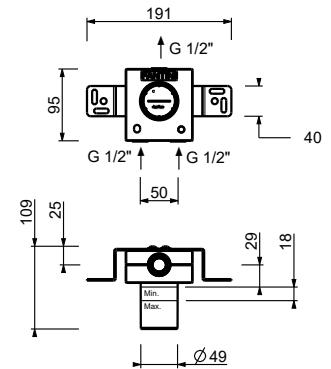

**Матовая натуральная сталь 49 93 P763B**

**M063A**

**Внутренняя часть**

44 00 M063A

**Встраиваемый смеситель для душа**

- ручки
- С планкой
- переключатель на **2 потока** с поворотной кнопкой
- впуски 1/2"
- Звукоизолированные
- только для вертикальной установки