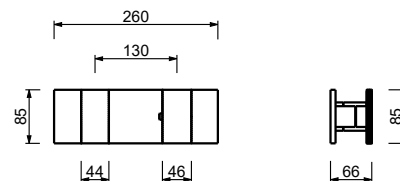

Термостатический встраиваемый смеситель для душа, 3/4"

- ручки
- **1 выпуск** 1/2"
- только для горизонтальной установки
- впуски 3/4"

P831B

Наружная часть

Polished Nickel PVD 49 95 P831B
Matt Gun Metal PVD 49 P5 P831B

Матовая натуральная сталь 49 93 P831B