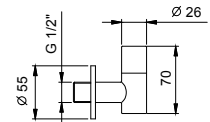

8364

Угловой вентиль с фильтром (2 шт.)

- с запорным вентилем
- фильтр
- впуск 1/2"

Н. В. полный список отделок в разделе прочие статьи в конце прайс листа"