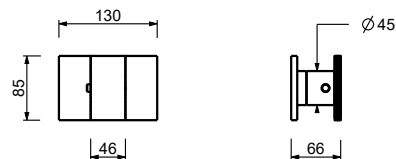

**N.V. Смеситель должен всегда заказываться вместе с запорным вентилем P891B+D391A**

**P800B**

**Наружная часть**

Polished Nickel PVD 49 95 P800B  
 Matt Gun Metal PVD 49 P5 P800B

**Матовая натуральная сталь 49 93 P800B**