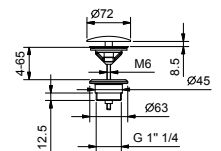

Донный клапан

- 1" 1/4
- для раковин без перелива
- для раковин с переливом
- свободный слив
- универсальный слив

Н. В. полный список отделок в разделе прочие статьи в конце прайс листа"

Polished Nickel PVD 91 95 8435
Matt Gun Metal PVD 91 P5 8435

Матовая натуральная сталь 91 93 8435