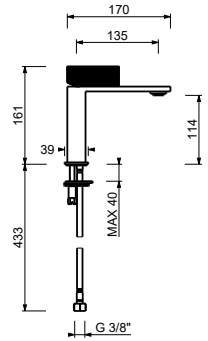

S604WF

Смеситель для раковины на 1 отверстие

- вылет 13,5 см
- ручка
- ограничитель потока воды до 5 л/мин при 3 бар
- подводка
- БЕЗ ДОННОГО КЛАПАНА

Polished Nickel PVD 49 95 S604WF
Matt Gun Metal PVD 49 P5 S604WF

Матовая натуральная сталь 49 93 S604WF