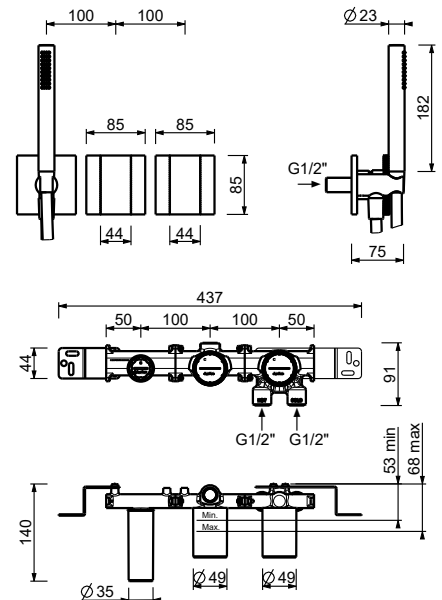

Внутренняя часть

44 00 R084A