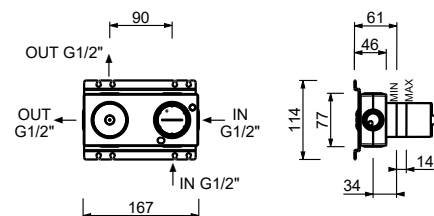

Внутренняя часть

44 00 M685A