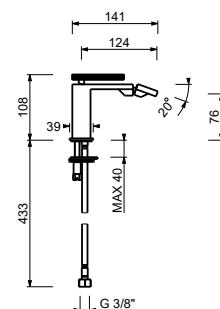

P708WF

Смеситель для биде на 1 отверстие

- вылет 12,4 см
- ручка
- ограничитель потока воды до 5 л/мин при 3 бар
- видимый аэратор
- подводка
- БЕЗ ДОННОГО КЛАПАНА

Polished Nickel PVD 49 95 P708WF
Matt Gun Metal PVD 49 P5 P708WF

Матовая натуральная сталь 49 93 P708WF