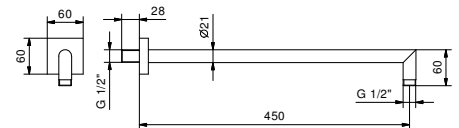

**W046 91 00 W046**

**8039**

**Кронштейн для душевой лейки**

- длина 45 см
- квадратная розетка
- настенный
- впуск 1/2"

Polished Nickel PVD 86 95 8039  
 Matt Gun Metal PVD 86 P5 8039

**Матовая натуральная сталь 86 93 8039**