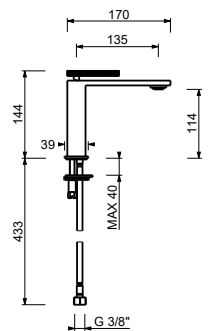

**P704WF**

**Смеситель для раковины на 1 отверстие**

- вылет 13,5 см
- ручка
- ограничитель потока воды до 5 л/мин при 3 бар
- подводка
- БЕЗ ДОННОГО КЛАПАНА

Polished Nickel PVD 49 95 P704WF  
 Matt Gun Metal PVD 49 P5 P704WF

**Матовая натуральная сталь 49 93 P704WF**

**Смеситель из стены для раковины**

- вылет 17,6 см
- ручка
- С планкой
- ограничитель потока воды до 5 л/мин при 3 бар
- впуски 1/2"
- Звукоизолированные
- БЕЗ ДОННОГО КЛАПАНА