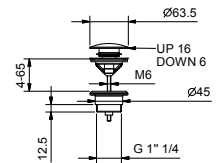

Донный клапан

- 1" 1/4
- с нажимным механизмом "Push-Open",
- для раковин без перелива
- для раковин с переливом
- универсальный слив

Н. В. полный список отделок в разделе прочие статьи в конце прайс листа"

Polished Nickel PVD 91 95 8434
Matt Gun Metal PVD 91 P5 8434

Матовая натуральная сталь 91 93 8434