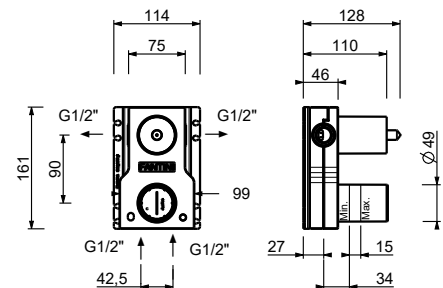

Внутренняя часть

44 00 M585A