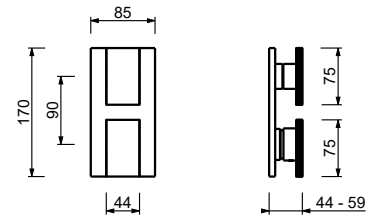

Наружная часть

Polished Nickel PVD 49 95 P785B
Matt Gun Metal PVD 49 P5 P785B

Матовая натуральная сталь 49 93 P785B