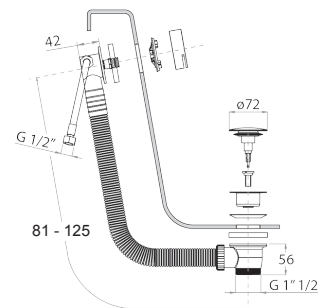

Слив для ванны

- с ручкой
- слив-перелив
- С ДОННЫМ КЛАПАНОМ

Н. В. полный список отделок в разделе прочие статьи в конце прайс листа"