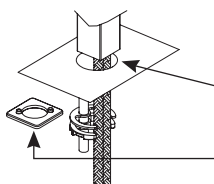

### РАЗМЕР ОТВЕРСТИЙ:

- Смесители для раковины и биде:

В комплект поставки входит накладка, которую нужно разместить у основания смесителя, чтобы закрыть отверстие.

Если диаметр отверстия в пределах МИН. 24 мм - МАКС. 25 мм:

**НЕТ НЕОБХОДИМОСТИ ИСПОЛЬЗОВАТЬ НАКЛАДКУ.**

Если диаметр отверстия в пределах МИН. 25,1 мм - МАКС. 35 мм:

**ДОЛЖНА ИСПОЛЬЗОВАТЬСЯ НАКЛАДКА.**