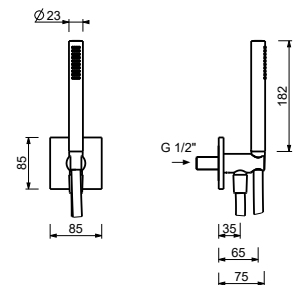

- длина 30 см
- квадратная розетка
- настенный
- впуск 1/2"

Polished Nickel PVD 86 95 8038  
 Matt Gun Metal PVD 86 P5 8038

**Матовая натуральная сталь 86 93 8038**

**ПО ЗАПРОСУ, ЕСЛИ ТРЕБУЕТСЯ: Встроенная часть для гипсокартона**

**W046 91 00 W046**

**8039**

**Кронштейн для душевой лейки**

- длина 45 см
- квадратная розетка
- настенный
- впуск 1/2"

Polished Nickel PVD 86 95 8039  
 Matt Gun Metal PVD 86 P5 8039

**Матовая натуральная сталь 86 93 8039**

**Матовая натуральная сталь 86 93 8040**

**ПО ЗАПРОСУ, ЕСЛИ ТРЕБУЕТСЯ: Встроенная часть для гипсокартона**

**W046 91 00 W046**

8041

**Кронштейн для душевой лейки**

- длина 45 см
- квадратная розетка
- потолочный
- впуск 1/2"

- ручная лейка FIT
- шланговое подключение с держателем для ручной лейки
- квадратная розетка
- гибкий шланг 150 см ПВХ
- впуск 1/2"

Polished Nickel PVD 86 95 8144  
 Matt Gun Metal PVD 86 P5 8144

**Матовая натуральная сталь 86 93 8144**