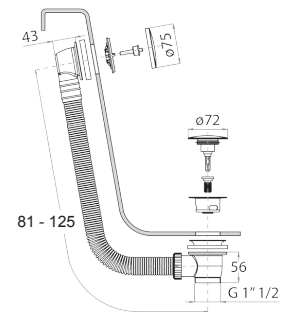

Слив для ванны

- с ручкой
- С ДОННЫМ КЛАПАНОМ

Н. В. полный список отделок в разделе прочие статьи в конце прайс листа"