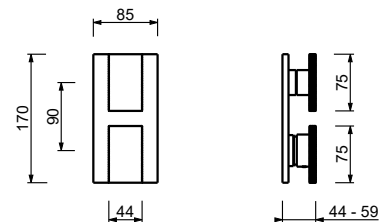

Наружная часть

Polished Nickel PVD 49 95 P787B
Matt Gun Metal PVD 49 P5 P787B

Матовая натуральная сталь 49 93 P787B