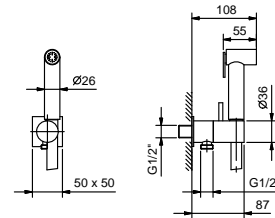

8487

Гидроёршик с двойной функцией

- для очистки унитаза
- для личной гигиены, при использовании вместе со смесителем для душа
- шланговое подсоединение с держателем для ручной лейки
- Запорный вентиль
- Базовый материал: латунь
- квадратная розетка
- гибкий шланг 120 см ПВХ
- впуск 1/2"