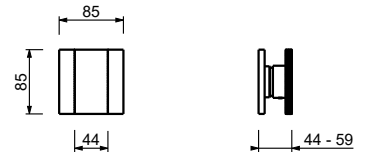

Встраиваемый смеситель для душа

- ручка
- **1 выпуск** 1/2"
- впуски 1/2"
- Звукоизолированные

P763B

Наружная часть

Polished Nickel PVD 49 95 P763B
Matt Gun Metal PVD 49 P5 P763B

Матовая натуральная сталь 49 93 P763B