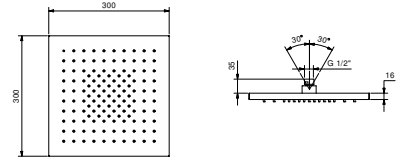

K053

Многофункциональный верхний душ

- ACQUAFIT
- Функции:
  - 1ая-функция - 125 анти-кальциевых форсунок
  - 30x30 см
  - Базовый материал: Нержавеющая Сталь
  - обратный клапан
  - ограничитель потока воды до 12 л/мин при 3 бар

N.B. Условия, необходимые для правильного функционирования: Мин. Поток: 9 л/мин

Polished Nickel PVD 79 95 K053
Matt Gun Metal PVD 79 P5 K053

Матовая натуральная сталь 79 93 K053

8038

Кронштейн для душевой лейки

- длина 30 см
- квадратная розетка
- настенный
- впуск 1/2"

Polished Nickel PVD 86 95 8038
Matt Gun Metal PVD 86 P5 8038

Матовая натуральная сталь 86 93 8038