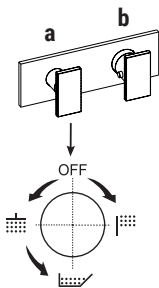

Базовые материалы: ЗАЧИЩЕННАЯ
НЕРЖАВЕЮЩАЯ СТАЛЬ AISI 316/316 L

Отделки:

95 Polished Nickel PVD

P5 Matt Gun Metal PVD

93 Зачищенная Нержавеющая Сталь

* Что касается запасных частей, аксессуаров, различных предметов и дополнений, пожалуйста, обратитесь к конкретным разделам прайс листа