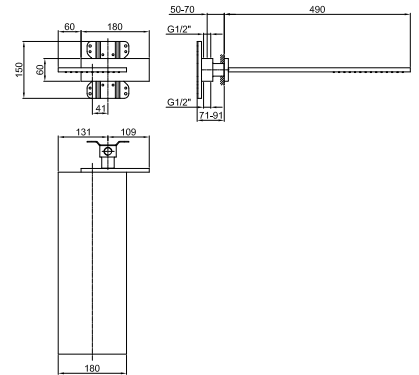

Наружная часть

Polished Nickel PVD 86 95 8036B
Matt Gun Metal PVD 86 P5 8036B

Матовая натуральная сталь 86 93 8036B