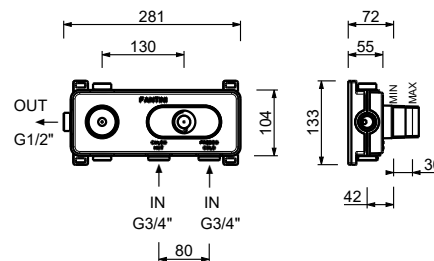

Внутренняя часть

19 00 D331A