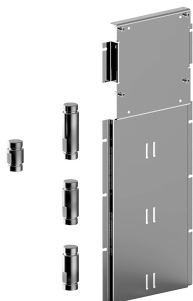

**ПРИМЕР КОМБИНАЦИИ - 1 ВЫХОД**

**ПРИМЕР КОМБИНАЦИИ - 2 ВЫХОДА**

91 00 W213

**W214**

**Опционально, с системой простого монтажа**

Планка и соединения

- Для простой вертикальной и горизонтальной установки термостатических смесителей
- для установки - D400A / D391A - 3 выхода