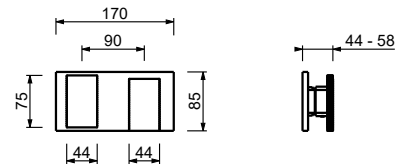

Встраиваемый смеситель для душа

- ручки
- С планкой
- переключатель на **2 потока** с поворотной кнопкой
- впуски 1/2"
- Звукоизолированные
- только для горизонтальной установки

P782B

Наружная часть

Polished Nickel PVD 49 95 P782B
Matt Gun Metal PVD 49 P5 P782B

Матовая натуральная сталь 49 93 P782B