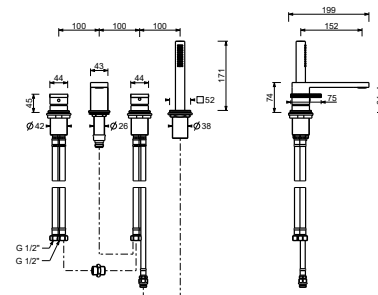

Наборный смеситель для ванны

- вылет 15,2 см
- ручки
- на 4 отверстия
- переключатель на **2 потока** с поворотной кнопкой
- ручная лейка FIT
- гибкий шланг 150 см
- впуски 1/2"
- подводка

Polished Nickel PVD 49 95 P765
Matt Gun Metal PVD 49 P5 P765

Матовая натуральная сталь 49 93 P765

P767

Наборный смеситель для ванны

- ручки
- без излива
- на 3 отверстия
- переключатель на **2 потока** с поворотной кнопкой
- ручная лейка FIT
- гибкий шланг 150 см
- впуски 1/2"
- подводка