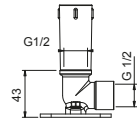

8040

Кронштейн для душевой лейки

- длина 25 см
- квадратная розетка
- потолочный
- впуск 1/2"

Polished Nickel PVD 86 95 8040
Matt Gun Metal PVD 86 P5 8040

Матовая натуральная сталь 86 93 8040

ПО ЗАПРОСУ, ЕСЛИ ТРЕБУЕТСЯ: Встроенная часть для гипсокартона

W046 91 00 W046