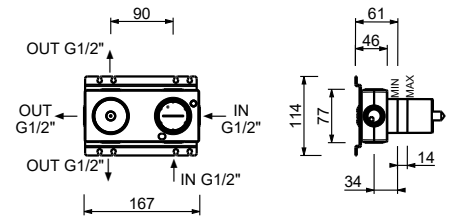

**Матовая натуральная сталь 49 93 P783B**

**M687A**

**Внутренняя часть**

44 00 M687A

**Встраиваемый смеситель для душа**

- ручки
- переключатель на **2 потока** с поворотной кнопкой
- ручная лейка FIT
- шланговое подключение с держателем для ручной лейки
- гибкий шланг 150 см ПВХ
- впуски 1/2"