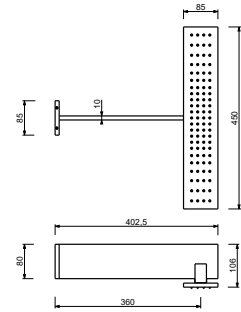

8141

Верхний душ

- Базовый материал: Нержавеющая Сталь
- настенный
- Вращающийся
- система от известкового налета
- впуск 1/2"

Polished Nickel PVD 49 95 8141
Matt Gun Metal PVD 49 P5 8141

Матовая натуральная сталь 49 93 8141