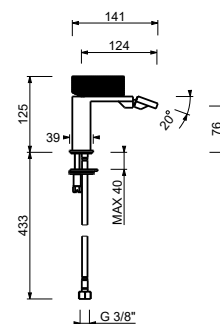

S608WF

Смеситель для биде на 1 отверстие

- вылет 12,4 см
- ручка
- ограничитель потока воды до 5 л/мин при 3 бар
- видимый аэратор
- подводка
- БЕЗ ДОННОГО КЛАПАНА

Polished Nickel PVD 49 95 S608WF
Matt Gun Metal PVD 49 P5 S608WF

Матовая натуральная сталь 49 93 S608WF