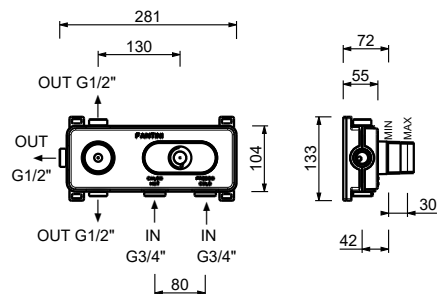

**Матовая натуральная сталь 49 93 P873B**

**D373A**

**Внутренняя часть**

19 00 D373A

**Термостатический встраиваемый смеситель для душа, 3/4"**

- ручка
- впуски 3/4"
- Звукоизолированные
- без запорного вентиля (заказывается отдельно)