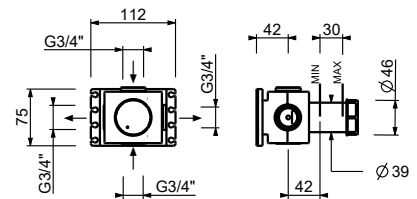

**Матовая натуральная сталь 49 93 P891B**

**D391A**

**Внутренняя часть**

19 00 D391A

**W213**

**Опционально, с системой простого монтажа**

- Планка и соединения
- Для простой вертикальной и горизонтальной установки термостатических смесителей
  - для установки- D400A / D391A - 1 выход
  - для установки- D400A / D391A - 2 выхода