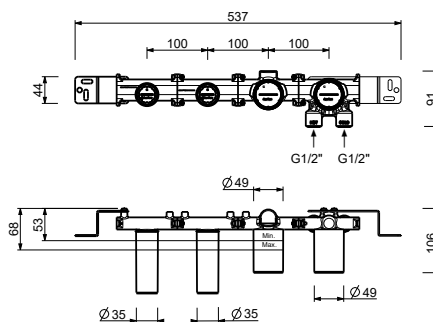

Внутренняя часть

44 00 R021A