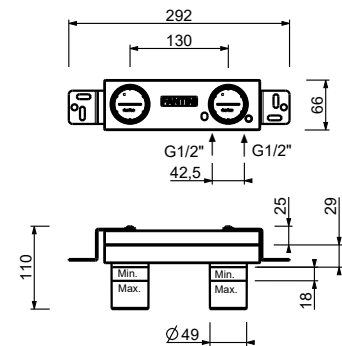

M011A

Внутренняя часть

44 00 M011A