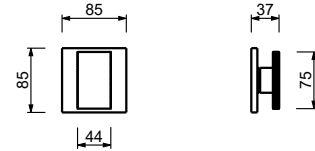

**Матовая натуральная сталь 49 93 P891B**

**D391A**

**Внутренняя часть**

19 00 D391A

**W213**

**Опционально, с системой простого монтажа**

- Планка и соединения
- Для простой вертикальной и горизонтальной установки термостатических смесителей
  - для установки- D400A / D391A - 1 выход
  - для установки- D400A / D391A - 2 выхода