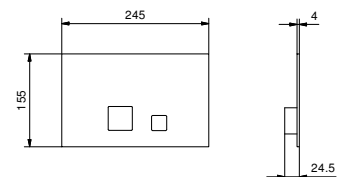

**Н. В. полный список отделок в разделе прочие статьи в конце прайс листа"**

Polished Nickel PVD 91 95 8403  
 Matt Gun Metal PVD 91 P5 8403

**Матовая натуральная сталь 91 93 8403**

W216

**Кнопка смыва**

- Базовый материал: Нержавеющая Сталь
- выступающие кнопки
- с круглыми кнопками
- сочетается с TESCOBOX OSTA II
- минимальная глубина: см. инструкцию по установке
- без видимых крепежей