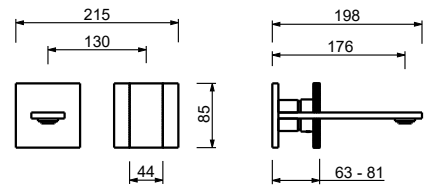

P711B

Наружная часть

Polished Nickel PVD 49 95 P711B
Matt Gun Metal PVD 49 P5 P711B

Матовая натуральная сталь 49 93 P711B