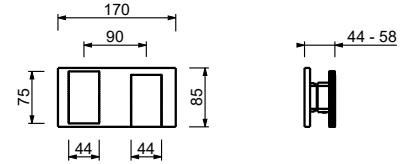

Встраиваемый смеситель для душа

- ручки
- С планкой
- переключатель на **3 потока** с поворотной кнопкой
- впуски 1/2"
- Звукоизолированные
- только для горизонтальной установки

P783B

Наружная часть

Polished Nickel PVD 49 95 P783B
Matt Gun Metal PVD 49 P5 P783B

Матовая натуральная сталь 49 93 P783B