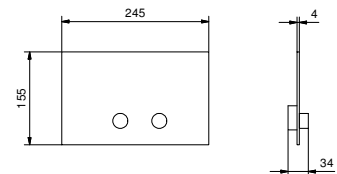

Кнопка смыва

- Базовый материал: Нержавеющая Сталь
- выступающие кнопки
- с круглыми кнопками
- сочетается с GEBERIT SIGMA8, SIGMA12
- без видимых крепежей

Н. В. полный список отделок в разделе прочие статьи в конце прайс листа"