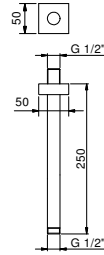

**ПО ЗАПРОСУ, ЕСЛИ ТРЕБУЕТСЯ: Встроенная часть для гипсокартона**

**W046 91 00 W046**

8040

**Кронштейн для душевой лейки**

- длина 25 см
- квадратная розетка
- потолочный
- впуск 1/2"

Polished Nickel PVD 86 95 8040  
 Matt Gun Metal PVD 86 P5 8040

**Матовая натуральная сталь 86 93 8040**

**ПО ЗАПРОСУ, ЕСЛИ ТРЕБУЕТСЯ: Встроенная часть для гипсокартона**

**W046 91 00 W046**

8041

**Кронштейн для душевой лейки**

- длина 45 см
- квадратная розетка
- потолочный
- впуск 1/2"