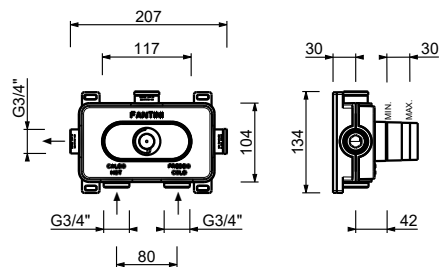

Внутренняя часть

19 00 D400A