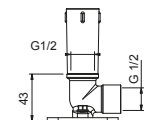

ПО ЗАПРОСУ, ЕСЛИ ТРЕБУЕТСЯ: Встроенная часть для гипсокартона

W046 91 00 W046