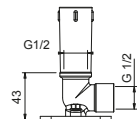

Кронштейн для душевой лейки

- длина 45 см
- квадратная розетка
- потолочный
- впуск 1/2"

Polished Nickel PVD 86 95 8041
Matt Gun Metal PVD 86 P5 8041

Матовая натуральная сталь 86 93 8041

ПО ЗАПРОСУ, ЕСЛИ ТРЕБУЕТСЯ: Встроенная часть для гипсокартона

W046 91 00 W046