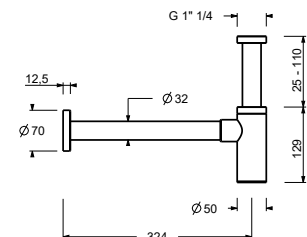

Сифон бутылочный

- 1" 1/4
- для раковины и биде

Н. В. полный список отделок в разделе прочие статьи в конце прайс листа"

Polished Nickel PVD 91 95 9234
Matt Gun Metal PVD 91 P5 9234

Матовая натуральная сталь 91 93 9234