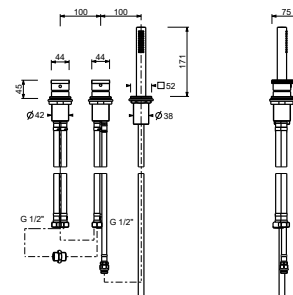

Polished Nickel PVD 49 95 P767
Matt Gun Metal PVD 49 P5 P767

Матовая натуральная сталь 49 93 P767