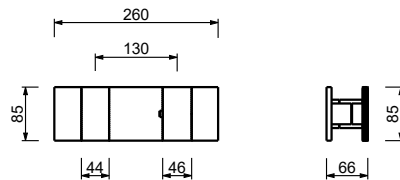

Наружная часть

Polished Nickel PVD 49 95 P872B
Matt Gun Metal PVD 49 P5 P872B

Матовая натуральная сталь 49 93 P872B