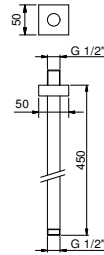

Кронштейн для душевой лейки

- длина 45 см
- квадратная розетка
- потолочный
- впуск 1/2"

Polished Nickel PVD 86 95 8041
Matt Gun Metal PVD 86 P5 8041

Матовая натуральная сталь 86 93 8041

ПО ЗАПРОСУ, ЕСЛИ ТРЕБУЕТСЯ: Встроенная часть для гипсокартона

W046 91 00 W046