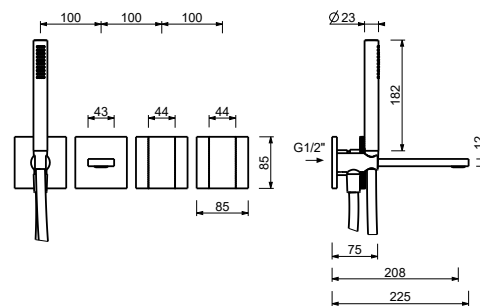

## Встраиваемый смеситель для ванны

- вылет 20,8 см
- ручка
- переключатель на **2 потока** с поворотной кнопкой
- ручная лейка FIT
- шланговое подключение с держателем для ручной лейки
- гибкий шланг 150 см ПВХ
- впуски 1/2"