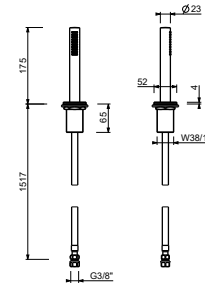

**Матовая натуральная сталь 49 93 P767**

**Z351**

**Душевой набор на борт ванны**

- ручная лейка FIT
- гибкий шланг 150 см

Polished Nickel PVD 49 95 Z351  
Matt Gun Metal PVD 49 P5 Z351

**Матовая натуральная сталь 49 93 Z351**