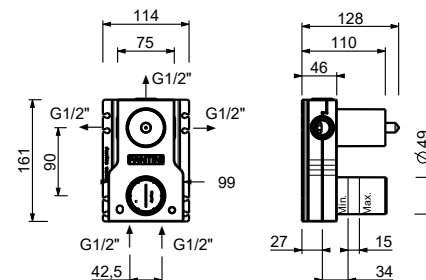

Внутренняя часть

44 00 M587A