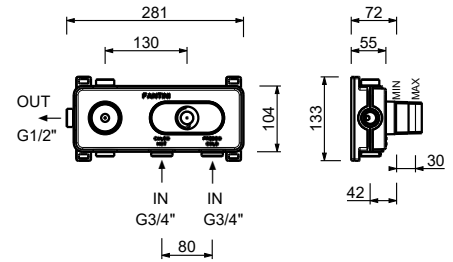

墙内预埋组件

19 00 D331A