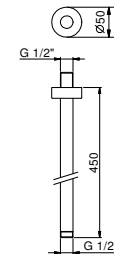

**选配: 适用石膏板的预埋件**

**W046**                            91 00 W046

9237

**花洒臂**

- 长度45cm
- 圆形底座
- 天花板吊顶安装
- 1/2" 寸入水管

Matt Gun Metal PVD            86 P5 9237  
 Matt British Gold PVD        86 P6 9237  
 Deep Black PVD                86 S1 9237