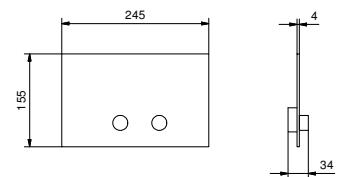

Matt Gun Metal PVD   91 P5 W216
Matt British Gold PVD   91 P6 W216
Deep Black PVD   91 S1 W216

8486