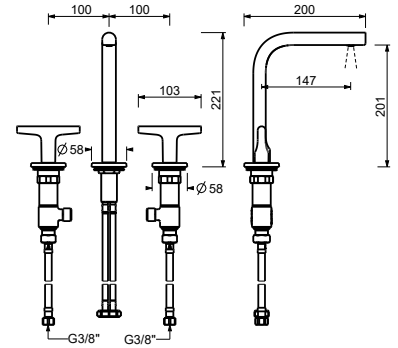

## 渐进式新型阀芯 渐进式新型阀芯

**两孔式面盆混合龙头**  
龙头出水口长度15cm

**J107W**  
不带排水

**J007W**  
lead $\emptyset$ free

**三孔式面盆龙头**

- 龙头出水口长度15cm
- 开关手柄
- 流速限制器 5升/分钟 3 bar
- 90°陶瓷阀芯
- 供水软管
- 不带排水塞

Matt Gun Metal PVD 67 P5 J007W  
Matt British Gold PVD 67 P6 J007W  
Deep Black PVD 67 S1 J007W

lead $\emptyset$ free

**墙出面盆龙头**

- 龙头出水口长度20cm
- 开关手柄
- 流速限制器 5升/分钟 3 bar
- 90°陶瓷阀芯
- 1/2" 寸入水管
- 不带排水塞

**J013B**

**外部组件**

Matt Gun Metal PVD 67 P5 J013B  
Matt British Gold PVD 67 P6 J013B  
Deep Black PVD 67 S1 J013B