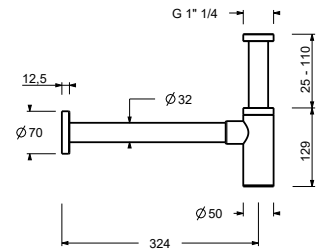

8435

**排水塞**

- 1" 1/4
- 不带防溢孔的面盆
- 用于带防溢孔的面盆
- 自由出水
- 通用的

Matt Gun Metal PVD 91 P5 8435  
 Matt British Gold PVD 91 P6 8435  
 Deep Black PVD 91 S1 8435

9234

**瓶式虹吸**

- 1" 1/4
- 用于面盆

Matt Gun Metal PVD 91 P5 9234  
 Matt British Gold PVD 91 P6 9234  
 Deep Black PVD 91 S1 9234