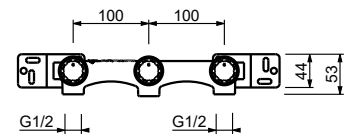

lead $\emptyset$ free

**墙出面盆龙头**

- 龙头出水口长度20cm
- 开关手柄
- 流速限制器 5升/分钟 3 bar
- 90°陶瓷阀芯
- 1/2" 寸入水管
- 不带排水塞

**J013B**

**外部组件**

Matt Gun Metal PVD 67 P5 J013B  
Matt British Gold PVD 67 P6 J013B  
Deep Black PVD 67 S1 J013B