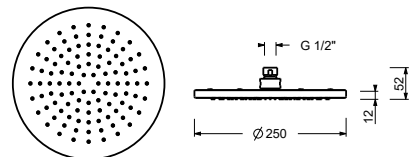

雨式花洒

- 直径25cm
- 基材：不锈钢
- 流速限制器12升/分钟 3 bar
- 防钙化系统
- 1/2" 寸入水管
- 止回阀

注意：保证产品正确运行的必要条件 水流量不小于：10升/分钟

Matt Gun Metal PVD	86 P5 8146
Matt British Gold PVD	86 P6 8146
Deep Black PVD	86 S1 8146