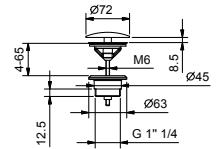

排水塞

- 1" 1/4
- 不带防溢孔的面盆
- 用于带防溢孔的面盆
- 自由出水
- 通用的

Matt Gun Metal PVD 91 P5 8435
Matt British Gold PVD 91 P6 8435
Deep Black PVD 91 S1 8435

9234