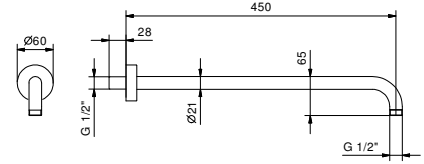

选配: 适用石膏板的预埋件

- |             |            |
|-------------|------------|
| <b>W046</b> | 91 00 W046 |
|-------------|------------|

8028

**花洒臂**

- 长度45cm
- 圆形底座
- 墙面装
- 1/2" 寸入水管

Matt Gun Metal PVD            86 P5 8028  
 Matt British Gold PVD        86 P6 8028  
 Deep Black PVD                86 S1 8028