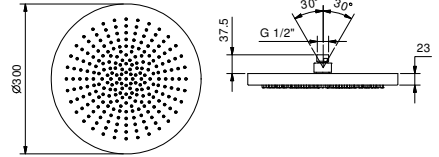

K073

雨式花洒

- ACQUAFIT
- 水功能：
- 第一个功能：240 个防水垢喷嘴
- 直径30cm
- 基材：不锈钢
- 止回阀
- 流速限制器 14升/分钟 3 bar
- 防钙化系统
- 1/2" 寸入水管

注意：保证产品正确运行的必要条件：水流量不小于：12升/分钟

Matt Gun Metal PVD	79 P5 K073
Matt British Gold PVD	79 P6 K073
Deep Black PVD	79 S1 K073

8027

花洒臂

- 长度30cm
- 圆形底座
- 墙面装
- 1/2" 寸入水管

Matt Gun Metal PVD	86 P5 8027
Matt British Gold PVD	86 P6 8027
Deep Black PVD	86 S1 8027