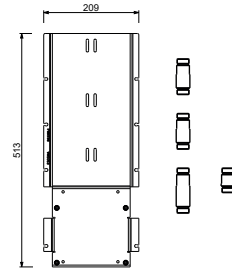

W214

选配 - 简易安装系统

板和连接：

- 为了便于安装水平和垂直恒温淋浴开关：
- 安装三路出水，型号 D400A/D391A