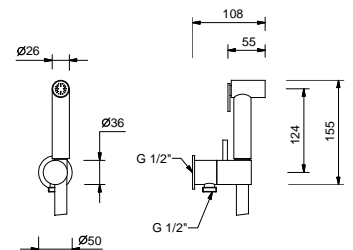

**备注：价格表末尾杂项部分中的完整整理表**

Matt Gun Metal PVD            91 P5 W216  
 Matt British Gold PVD        91 P6 W216  
 Deep Black PVD                91 S1 W216

8486

**两功能水刷**

- 用于清洁马桶
- 用于个人卫生清洁，配合淋浴开关使用
- 带手持花洒托架的取水栓
- 止水阀
- 基材：黄铜
- 圆形底座
- 120cm PVC软管
- 1/2" 寸入水管