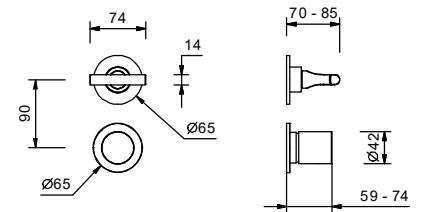

外部组件

Matt Gun Metal PVD	67 P5 J085B
Matt British Gold PVD	67 P6 J085B
Deep Black PVD	67 S1 J085B