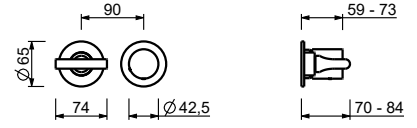

预埋式淋浴开关

- 开关手柄
- 旋钮式3向分水器
- 1/2" 寸入水管
- 静音系统
- 只可横向安装

J087B

外部组件

Matt Gun Metal PVD	67 P5 J087B
Matt British Gold PVD	67 P6 J087B
Deep Black PVD	67 S1 J087B