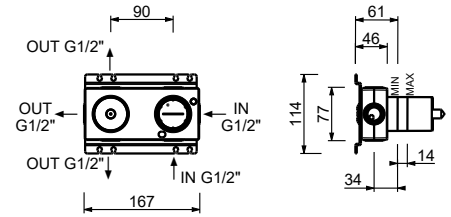

M687A

墙内预埋组件

44 00 M687A