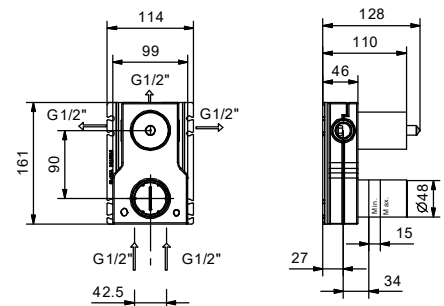

M587A

墙内预埋组件

44 00 M587A