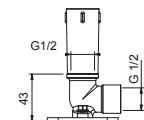

选配: 适用石膏板的预埋件

W046   91 00 W046