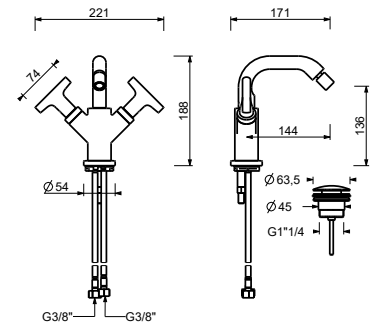

单孔式妇洗器

- 龙头出水口长度14.5cm
- 开关手柄
- 流速限制器 5升/分钟 3 bar
- 90°陶瓷阀芯
- 铰接式起泡器
- 供水软管
- 按压式去水塞

Matt Gun Metal PVD	67 P5 J062F
Matt British Gold PVD	67 P6 J062F
Deep Black PVD	67 S1 J062F