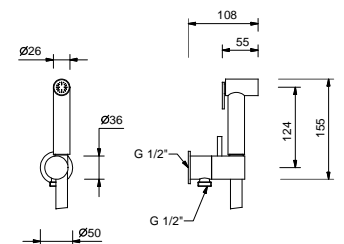

两功能水刷

- 用于清洁马桶
- 用于个人卫生清洁，配合淋浴开关使用
- 带手持花洒托架的取水栓
- 止水阀
- 基材：黄铜
- 圆形底座
- 120cm PVC软管
- 1/2" 寸入水管

备注：价格表末尾杂项部分中的完整整理表

Matt Gun Metal PVD	91 P5 8486
Matt British Gold PVD	91 P6 8486
Deep Black PVD	91 S1 8486