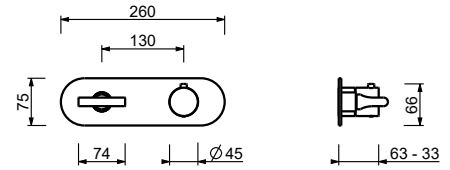

3/4"寸管径预埋式恒温开关

- 开关手柄
- 1/2"寸管径单出水口
- 只可横向安装
- 3/4" 寸入水管

J231B

外部组件

Matt Gun Metal PVD	67 P5 J231B
Matt British Gold PVD	67 P6 J231B
Deep Black PVD	67 S1 J231B