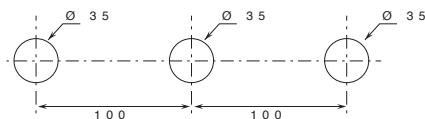

### 面盆穿孔：

- 双手柄面盆水龙头。

**款式. J107W**

- 三孔式面盆龙头组。

**款式. J007W**

**款式. J007**