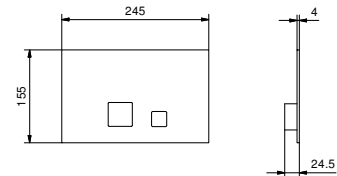

冲水控制板

- 基材：不锈钢
- 线式控制
- 带方形按钮
- 与GEBERIT SIGMA8, SIGMA12匹配
- 无可视固定装置

Matt Gun Metal PVD   91 P5 8403
Matt British Gold PVD   91 P6 8403
Deep Black PVD   91 S1 8403

W216