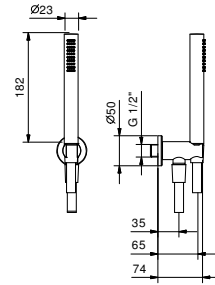

**选配: 适用石膏板的预埋件**

**W046**                            91 00 W046

8093

**整套淋浴**

- FIT系列手持花洒
- 带手持花洒托架的取水栓
- 圆形底座
- 150cm PVC软管
- 1/2" 寸入水管

Matt Gun Metal PVD	86 P5 8093
Matt British Gold PVD	86 P6 8093
Deep Black PVD	86 S1 8093