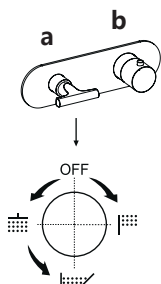

### 3/4预埋式恒温淋浴龙头适用：

- 款式. J231B+D331A - 两向出水

- 款式. J272B+D372A - 两向出水

- 款式. J273B+D373A - 三向出水

例如：

**款式. J273B+D373A**

a) 带闭合装置的旋钮式分水器 - 初始为正中心位置，朝右旋转可开启1号出水口，旋转回原位可以关闭水流，朝左旋转可依次开启2号及3号出水口。

b) 温度调节控制柄。