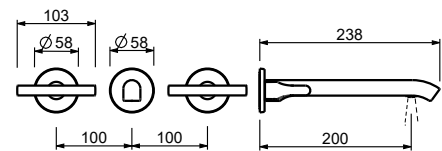

lead $\emptyset$ free

**墙出面盆龙头**

- 龙头出水口长度20cm
- 开关手柄
- 流速限制器 5升/分钟 3 bar
- 90°陶瓷阀芯
- 1/2" 寸入水管
- 不带排水塞

**J013B**

**外部组件**

Matt Gun Metal PVD 67 P5 J013B  
Matt British Gold PVD 67 P6 J013B  
Deep Black PVD 67 S1 J013B