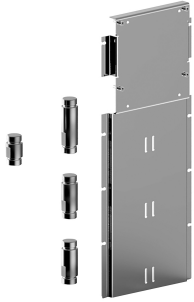

W214

选配 - 简易安装系统

板和连接：

- 为了便于安装水平和垂直恒温淋浴开关：
- 安装三路出水，型号 D400A/D391A