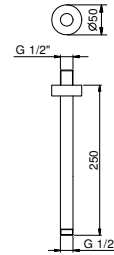

选配: 适用石膏板的预埋件

- |             |            |
|-------------|------------|
| <b>W046</b> | 91 00 W046 |
|-------------|------------|

8028

**花洒臂**

- 长度45cm
- 圆形底座
- 墙面装
- 1/2" 寸入水管

Matt Gun Metal PVD            86 P5 8028  
 Matt British Gold PVD        86 P6 8028  
 Deep Black PVD                86 S1 8028

**选配: 适用石膏板的预埋件**

**W046**                            91 00 W046

9236

**花洒臂**

- 长度25cm
- 圆形底座
- 天花板吊顶安装
- 1/2" 寸入水管

Matt Gun Metal PVD            86 P5 9236  
 Matt British Gold PVD        86 P6 9236  
 Deep Black PVD                86 S1 9236