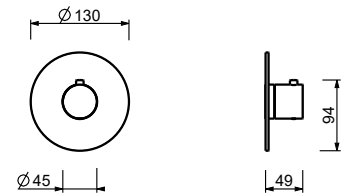

外部组件

Matt Gun Metal PVD	67 P5 J200B
Matt British Gold PVD	67 P6 J200B
Deep Black PVD	67 S1 J200B