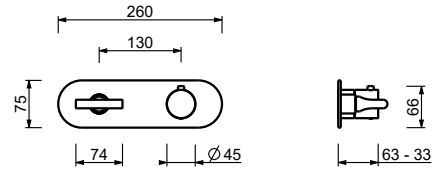

3/4"寸管径预埋式恒温开关

- 开关手柄
- 旋钮式带关闭3向分水器
- 只可横向安装
- 3/4" 寸入水管

J273B

外部组件

Matt Gun Metal PVD	67 P5 J273B
Matt British Gold PVD	67 P6 J273B
Deep Black PVD	67 S1 J273B