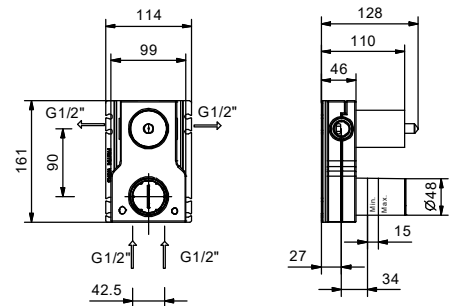

墙内预埋组件

44 00 M585A