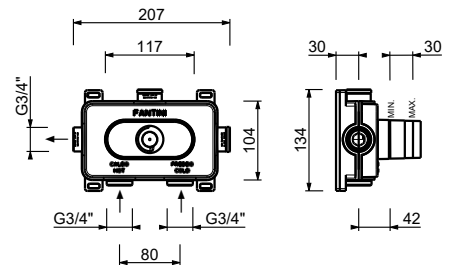

墙内预埋组件

19 00 D400A