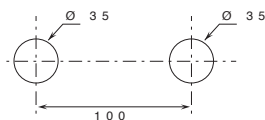

技术信息

SAILING系列标准是带有手柄的。

所有的面盆和净身盆龙头均配有5 l / m限流器。

面盆穿孔：

- 双手柄面盆水龙头。

款式. J107W

- 三孔式面盆龙头组。

款式. J007W

款式. J007