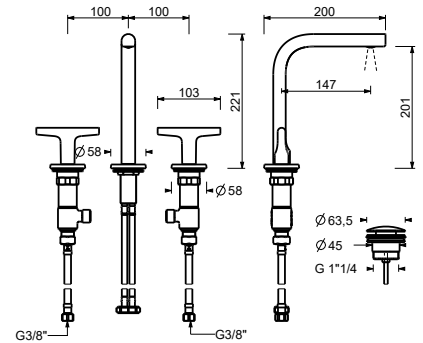

## 渐进式新型阀芯 渐进式新型阀芯

**两孔式面盆混合龙头**  
龙头出水口长度15cm

**J107W**  
不带排水

**J007W**  
lead $\emptyset$ free

**三孔式面盆龙头**

- 龙头出水口长度15cm
- 开关手柄
- 流速限制器 5升/分钟 3 bar
- 90°陶瓷阀芯
- 供水软管
- 不带排水塞

Matt Gun Metal PVD 67 P5 J007W  
Matt British Gold PVD 67 P6 J007W  
Deep Black PVD 67 S1 J007W

lead $\emptyset$ free

**墙出面盆龙头**

- 龙头出水口长度20cm
- 开关手柄
- 流速限制器 5升/分钟 3 bar
- 90°陶瓷阀芯
- 1/2" 寸入水管
- 不带排水塞

**J013B**

**外部组件**

Matt Gun Metal PVD 67 P5 J013B  
Matt British Gold PVD 67 P6 J013B  
Deep Black PVD 67 S1 J013B