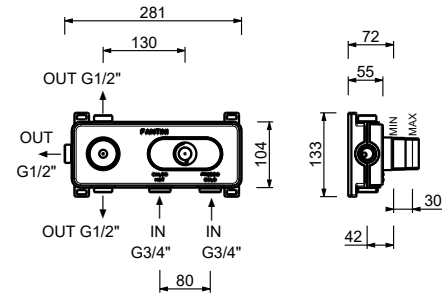

墙内预埋组件

19 00 D373A