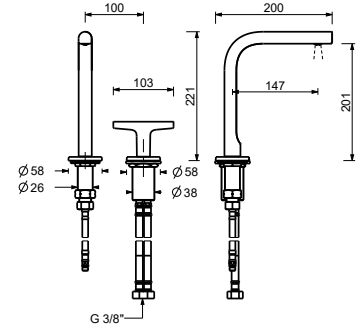

lead $\emptyset$ free

**墙出面盆龙头**

- 龙头出水口长度20cm
- 开关手柄
- 流速限制器 5升/分钟 3 bar
- 90°陶瓷阀芯
- 1/2" 寸入水管
- 不带排水塞

**J013B**

**外部组件**

Matt Gun Metal PVD 67 P5 J013B  
Matt British Gold PVD 67 P6 J013B  
Deep Black PVD 67 S1 J013B

### 两孔面盆龙头

- 龙头出水口长度15cm
- 开关手柄
- 流速限制器 5升/分钟 3 bar
- 供水软管
- 不带排水塞

Matt Gun Metal PVD	67 P5 J107W
Matt British Gold PVD	67 P6 J107W
Deep Black PVD	67 S1 J107W