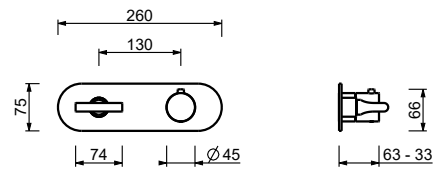

外部组件

Matt Gun Metal PVD	67 P5 J272B
Matt British Gold PVD	67 P6 J272B
Deep Black PVD	67 S1 J272B