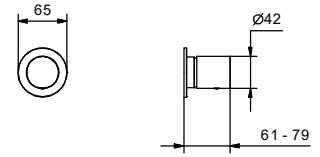

预埋式淋浴开关

- 开关手柄
- 1/2"寸管径单出水口
- 1/2"寸入水管
- 静音系统

J063B

外部组件

Matt Gun Metal PVD	67 P5 J063B
Matt British Gold PVD	67 P6 J063B
Deep Black PVD	67 S1 J063B