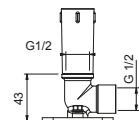

选配: 适用石膏板的预埋件

W046	91 00 W046