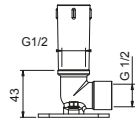

选配: 适用石膏板的预埋件

W046   91 00 W046