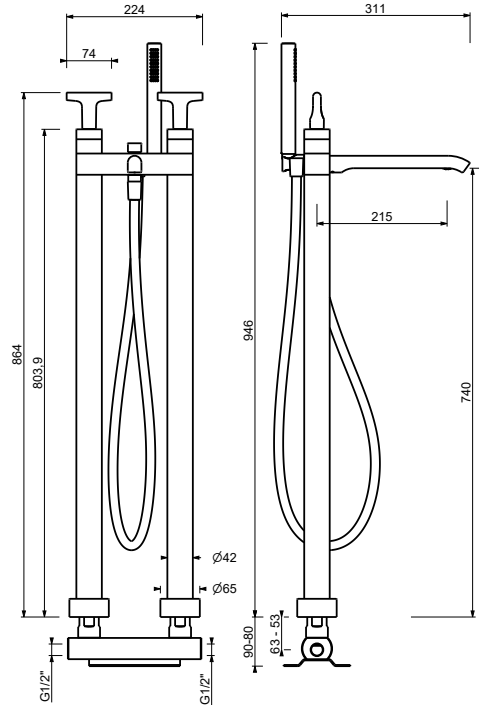

落地式浴缸龙头组

- 龙头出水口长度21.5cm
- 开关手柄
- 按压式2向分水器
- FIT系列手持花洒
- 手持花洒托架
- 150cm PVC软管
- 90°陶瓷阀芯
- 1/2" 寸入水管
- 浴缸边落地柱

J080B

1680A

外部组件

Matt Gun Metal PVD	67 P5 J080B
Matt British Gold PVD	67 P6 J080B
Deep Black PVD	67 S1 J080B

墙内预埋组件

19 00 1680A