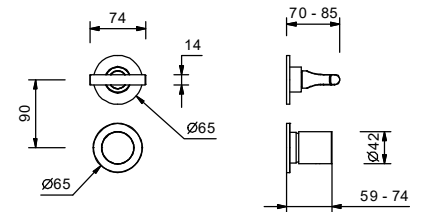

J087B

外部组件

Matt Gun Metal PVD	67 P5 J087B
Matt British Gold PVD	67 P6 J087B
Deep Black PVD	67 S1 J087B