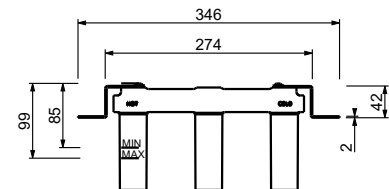

R010A

墙内预埋组件

44 00 R010A