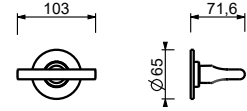

3/4" 寸管径止水阀

- 开关手柄
- 90°陶瓷阀芯
- 3/4" 寸入水管
- 静音系统

J291B

外部组件

Matt Gun Metal PVD	67 P5 J291B
Matt British Gold PVD	67 P6 J291B
Deep Black PVD	67 S1 J291B