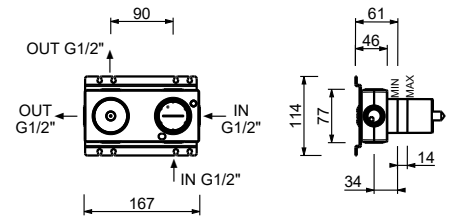

M685A

墙内预埋组件

44 00 M685A