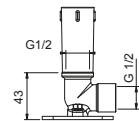

选配: 适用石膏板的预埋件

W046	91 00 W046