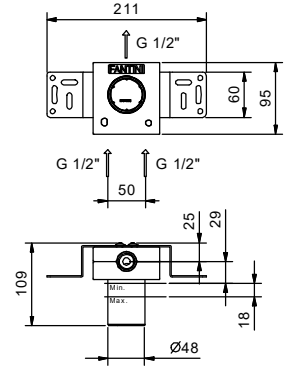

墙内预埋组件

44 00 M063A