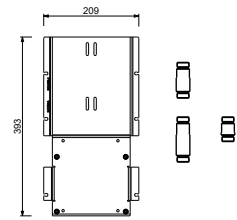

选配 - 简易安装系统

1. 板和连接：
2. 为了便于安装水平和垂直恒温淋浴开关：
   - 安装一路出水，型号 D400A/D391A
   - 安装两路出水，型号 D400A/D391A