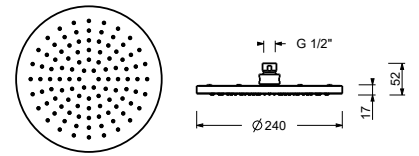

雨式花洒

- 直径24cm
- 基材：ABS
- 流速限制器12升/分钟 3 bar
- 防钙化系统
- 1/2" 寸入水管
- 止回阀

注意：保证产品正确运行的必要条件 水流量不小于：10升/分钟

Matt Gun Metal PVD	86 P5 8142
Matt British Gold PVD	86 P6 8142
Deep Black PVD	86 S1 8142

8146