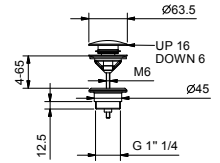

8434

排水塞

- 1" 1/4
- 按压式去水塞
- 不带防溢孔的面盆
- 用于带防溢孔的面盆
- 通用的

Matt Gun Metal PVD 91 P5 8434
Matt British Gold PVD 91 P6 8434
Deep Black PVD 91 S1 8434

8435