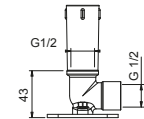

选配: 适用石膏板的预埋件

W046   91 00 W046