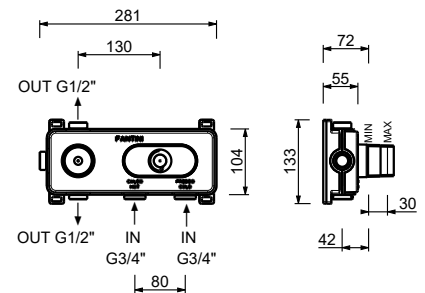

墙内预埋组件

19 00 D372A