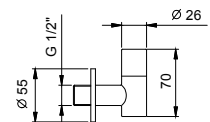

Matt Gun Metal PVD 91 P5 8364
Matt British Gold PVD 91 P6 8364
Deep Black PVD 91 S1 8364