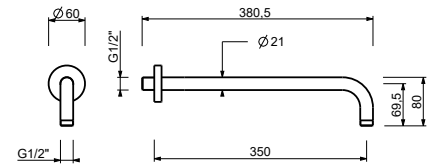

选配: 适用石膏板的预埋件

- |             |            |
|-------------|------------|
| <b>W046</b> | 91 00 W046 |
|-------------|------------|

8137

花洒臂

- 长度35cm
- 圆形底座
- 墙面装
- 1/2" 寸入水管

- |                       |            |
|-----------------------|------------|
| Matt Gun Metal PVD    | 86 P5 8137 |
| Matt British Gold PVD | 86 P6 8137 |
| Deep Black PVD        | 86 S1 8137 |