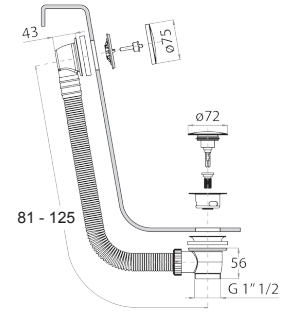

W001

浴缸排水柱

- 带开关把手
- 带排水

Matt Gun Metal PVD
Matt British Gold PVD
Deep Black PVD

91 P5 W001
91 P6 W001
91 S1 W001

W002

浴缸排水柱

- 带开关把手
- 浴缸防溢排水口
- 带排水

Matt Gun Metal PVD
Matt British Gold PVD
Deep Black PVD

91 P5 W002
91 P6 W002
91 S1 W002