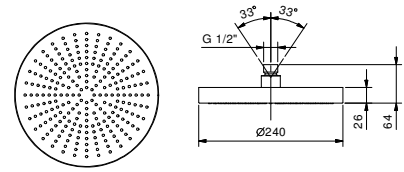

- 为了便于安装水平和垂直恒温淋浴开关：
- 安装三路出水，型号 D400A/D391A

三路出水组合示例

91 00 W214

8083

**雨式花洒**

- 直径24cm
- 基材：不锈钢
- 流速限制器12升/分钟 3 bar
- 防钙化系统
- 1/2" 寸入水管
- 止回阀

**注意：保证产品正确运行的必要条件 水流量不小于：10升/分钟**

Matt Gun Metal PVD	86 P5 8083
Matt British Gold PVD	86 P6 8083
Deep Black PVD	86 S1 8083