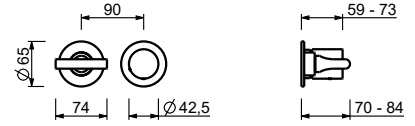

预埋式淋浴开关

- 开关手柄
- 旋钮式2向分水器
- 1/2" 寸入水管
- 静音系统
- 只可横向安装

J085B

外部组件

Matt Gun Metal PVD	67 P5 J085B
Matt British Gold PVD	67 P6 J085B
Deep Black PVD	67 S1 J085B