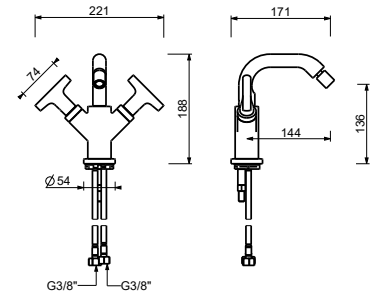

单孔式妇洗器

- 龙头出水口长度14.5cm
- 开关手柄
- 流速限制器 5升/分钟 3 bar
- 90°陶瓷阀芯
- 铰接式起泡器
- 供水软管
- 不带排水塞

Matt Gun Metal PVD	67 P5 J062WF
Matt British Gold PVD	67 P6 J062WF
Deep Black PVD	67 S1 J062WF