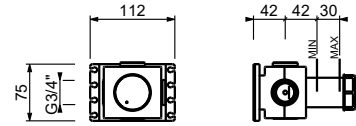

墙内预埋组件

19 00 D391A