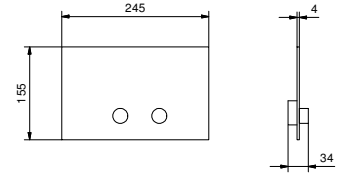

8364

**双过滤阀**

- 带闭合开关
- 可拆卸过滤装置
- 1/2" 寸入水管

Matt Gun Metal PVD 91 P5 8364  
 Matt British Gold PVD 91 P6 8364  
 Deep Black PVD 91 S1 8364

8402

**冲水控制板**

- 基材：不锈钢
- 凸出的控制按钮
- 带圆形按钮
- 与GEBERIT SIGMA8, SIGMA12匹配
- 无可视固定装置