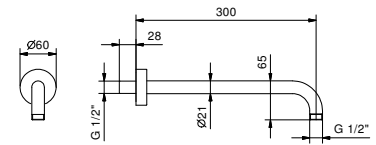

8027

花洒臂

- 长度30cm
- 圆形底座
- 墙面装
- 1/2" 寸入水管

- |                       |            |
|-----------------------|------------|
| Matt Gun Metal PVD    | 86 P5 8027 |
| Matt British Gold PVD | 86 P6 8027 |
| Deep Black PVD        | 86 S1 8027 |