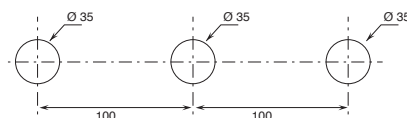

Le mitigeur thermostatique douche à encastrer 3/4" est disponible:

- art. J231B+D331A - 1 sortie

- art. J272B+D372A - 2 sorties

- art. J273B+D373A - 3 sorties