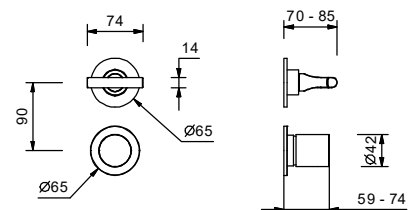

Mitigeur douche à encastrer

- manettes
- inverseur **3 sorties** à rotation
- entrées en 1/2"
- isolation acoustique

Art. J087B

Partie externe

Matt Gun Metal PVD	67 P5 J087B
Matt British Gold PVD	67 P6 J087B
Deep Black PVD	67 S1 J087B