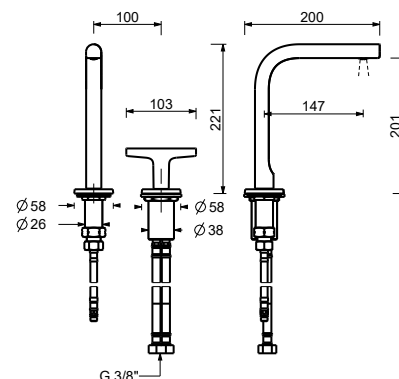

leadØfree

Mélangeur lavabo mural

- entraxe bec 20 cm
- manettes
- limiteur de débit 5 l/min à 3 bar
- tête céramique 90°
- entrées en 1/2"
- SANS VIDAGE

Art. J013B

Partie externe

Matt Gun Metal PVD 67 P5 J013B
 Matt British Gold PVD 67 P6 J013B
 Deep Black PVD 67 S1 J013B

- entraxe bec 15 cm
- manette
- limiteur de débit 5 l/min à 3 bar
- flexibles d'alimentation
- SANS VIDAGE

Matt Gun Metal PVD 67 P5 J107W
 Matt British Gold PVD 67 P6 J107W
 Deep Black PVD 67 S1 J107W

BIDET : têtes céramiques 1/4 tour