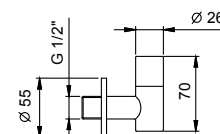

Art. 9234**Siphon bouteille**

- 1" 1/4
- pour lavabo

Matt Gun Metal PVD 91 P5 9234
 Matt British Gold PVD 91 P6 9234
 Deep Black PVD 91 S1 9234

Art. 8364**Paire de filtres**

- avec robinet d'arrêt
- filtre (possibilité d'inspection)
- entrée en 1/2"