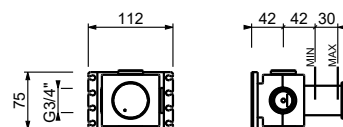

Partie à encastrer

19 00 D391A