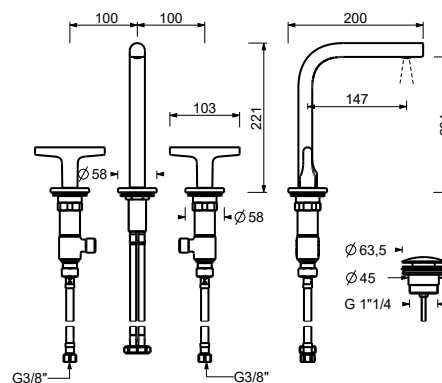

Mélangeur lavabo 3 trous

- entraxe bec 15 cm
- manettes
- limiteur de débit 5 l/min à 3 bar
- tête céramique 90°
- flexibles d'alimentation
- SANS VIDAGE

Matt Gun Metal PVD 67 P5 J007W
 Matt British Gold PVD 67 P6 J007W
 Deep Black PVD 67 S1 J007W

Art. J007

leadØfree

Mélangeur lavabo 3 trous

- entraxe bec 15 cm
- manettes
- limiteur de débit 5 l/min à 3 bar
- tête céramique 90°
- flexibles d'alimentation
- AVEC VIDAGE clapet à pression

Matt Gun Metal PVD 67 P5 J007
 Matt British Gold PVD 67 P6 J007
 Deep Black PVD 67 S1 J007

leadØfree

Mélangeur lavabo mural

- entraxe bec 20 cm
- manettes
- limiteur de débit 5 l/min à 3 bar
- tête céramique 90°
- entrées en 1/2"
- SANS VIDAGE

Art. J013B

Partie externe

Matt Gun Metal PVD 67 P5 J013B
 Matt British Gold PVD 67 P6 J013B
 Deep Black PVD 67 S1 J013B