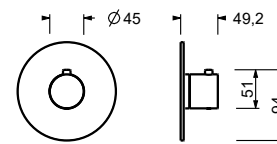

Partie externe

Matt Gun Metal PVD 67 P5 J200B
Matt British Gold PVD 67 P6 J200B
Deep Black PVD 67 S1 J200B

Art. D300A