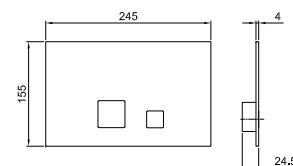

Art. 8403

Plaque de déclanchement pour réservoir

- Matériel de base : acier
- boutons à fleur
- avec boutons carrés
- compatible avec GEBERIT SIGMA8, SIGMA12
- sans fixations visibles