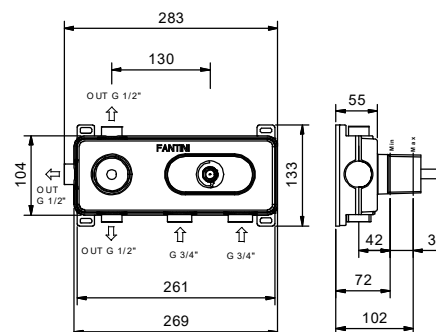

Partie à encastrer

19 00 D373A

PRIX TOTAL

Matt Gun Metal PVD
Matt British Gold PVD
Deep Black PVD

Mitigeur thermostatique douche à encastrer 3/4"

- manette
- entrées en 3/4"
- isolation acoustique
- sans robinets d'arrêt **à commander séparément**

N.B. Ce mitigeur doit toujours être commandé avec robinet d'arrêt

J291B+D391A

Art. J200B

Partie externe

Matt Gun Metal PVD 67 P5 J200B
Matt British Gold PVD 67 P6 J200B
Deep Black PVD 67 S1 J200B

Art. D300A