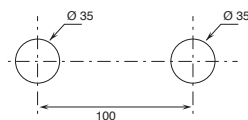

Informations techniques

Tous les mélangeurs et mitigeurs de la série SAILING sont livrés AVEC MANETTES.

Tous les mitigeurs lavabo et bidet sont équipés de **limiteurs de débit** 5 l/min.

PERÇAGE DU SANITAIRE:

- Mitigeur lavabo 2 trous.

art. J107W

- Mélangeur lavabo 3 trous.

art. J007W

art. J007