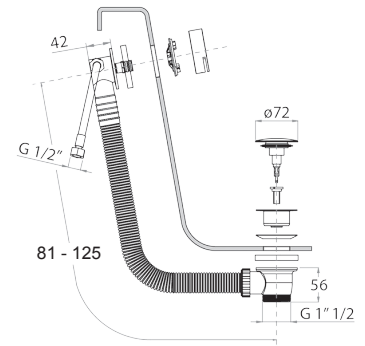

Art. W002

Vidage pour baignoire

- avec manette
- alimentation d'eau par trop-plein
- AVEC VIDAGE

Matt Gun Metal PVD
Matt British Gold PVD
Deep Black PVD

91 P5 W002
91 P6 W002
91 S1 W002