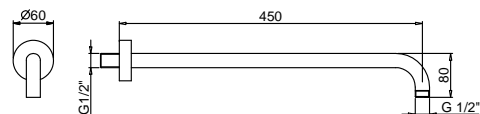

Art. 8028

Bras de douche

- longueur 45 cm
- rosace rond
- pour installation murale
- entrée en 1/2"

Matt Gun Metal PVD	86 P5 8028
Matt British Gold PVD	86 P6 8028
Deep Black PVD	86 S1 8028

Art. 9236

Bras de douche

- longueur 25 cm
- rosace rond
- pour installation plafond
- entrée en 1/2"