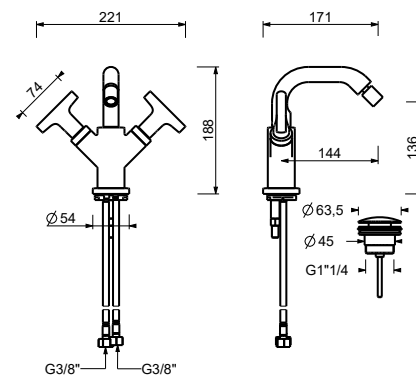

Art. J062F

Mitigeur bidet monotrou

- entraxe bec 14,5 cm
- manettes
- limiteur de débit 5 l/min à 3 bar
- tête céramique 90°
- aérateur orientable
- flexibles d'alimentation
- AVEC VIDAGE clapet à pression

Matt Gun Metal PVD 67 P5 J062F
Matt British Gold PVD 67 P6 J062F
Deep Black PVD 67 S1 J062F