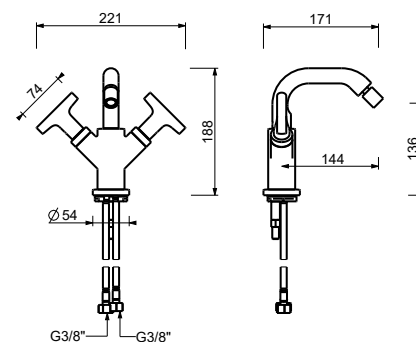

- entraxe bec 15 cm
- manette
- limiteur de débit 5 l/min à 3 bar
- flexibles d'alimentation
- SANS VIDAGE

Matt Gun Metal PVD 67 P5 J107W
 Matt British Gold PVD 67 P6 J107W
 Deep Black PVD 67 S1 J107W

BIDET : têtes céramiques 1/4 tour

Art. J062WF

Mitigeur bidet monotrou

- entraxe bec 14,5 cm
- manettes
- limiteur de débit 5 l/min à 3 bar
- tête céramique 90°
- aérateur orientable
- flexibles d'alimentation
- SANS VIDAGE

Matt Gun Metal PVD 67 P5 J062WF
 Matt British Gold PVD 67 P6 J062WF
 Deep Black PVD 67 S1 J062WF

Art. J062F

Mitigeur bidet monotrou

- entraxe bec 14,5 cm
- manettes
- limiteur de débit 5 l/min à 3 bar
- tête céramique 90°
- aérateur orientable
- flexibles d'alimentation
- AVEC VIDAGE clapet à pression