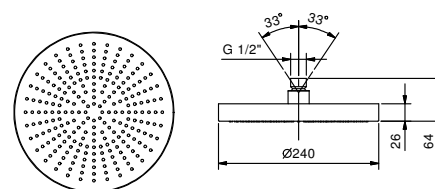

Art. 8083

Pomme de douche jet pluie

- Ø 24 cm
- Matériel de base : acier
- limiteur de débit 12 l/min à 3 bar
- système anticalcaire
- entrée en 1/2"
- clapet anti-retour

N.B. Conditions nécessaires pour le fonctionnement correct:
débit min.: 10 l/min

Matt Gun Metal PVD	86 P5 8083
Matt British Gold PVD	86 P6 8083
Deep Black PVD	86 S1 8083

Art. 8027

Bras de douche

- longueur 30 cm
- rosace rond
- pour installation murale
- entrée en 1/2"