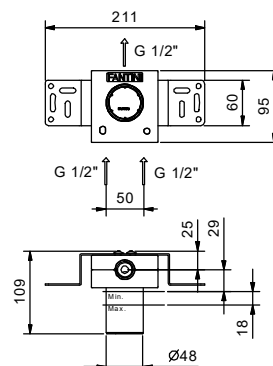

Partie à encastrer

44 00 M063A

PRIX TOTAL

Matt Gun Metal PVD
Matt British Gold PVD
Deep Black PVD

Mitigeur douche à encastrer

- manettes
- inverseur **2 sorties** à rotation
- entrées en 1/2"
- isolation acoustique

Art. J085B