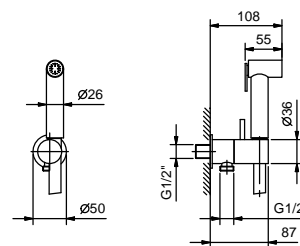

Art. 8486

Douchette idrospray double fonction

- nettoyage WC
- hygiène personnelle en combinaison avec un mitigeur douche
- prise d'eau avec support douchette
- robinets d'arrêt
- Matériel de base : laiton
- rosace rond
- flexible PVC 120 cm
- entrée en 1/2"