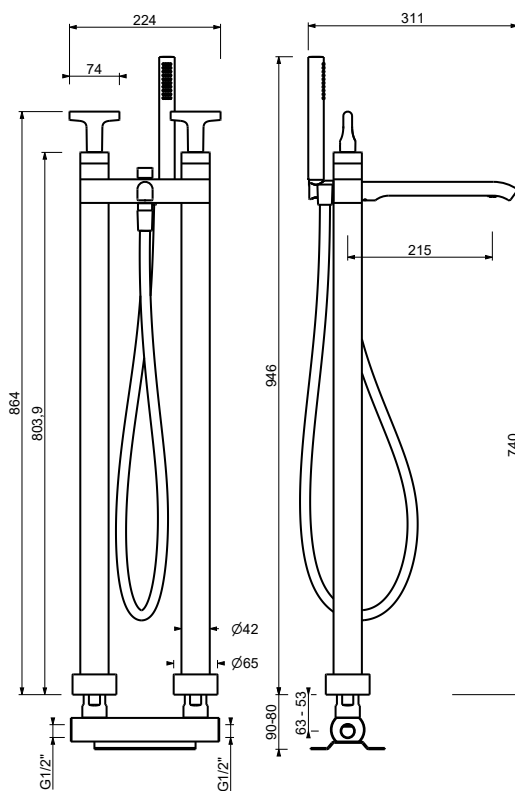

Art. J080B

Partie externe

Matt Gun Metal PVD	67 P5 J080B
Matt British Gold PVD	67 P6 J080B
Deep Black PVD	67 S1 J080B

Art. 1680A

Partie à encastrer

19 00 1680A

PRIX TOTAL

Matt Gun Metal PVD
 Matt British Gold PVD
 Deep Black PVD