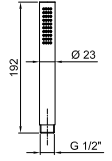

Art. 8783

Douchette

- FIT
- Matériel de base : laiton
- limiteur de débit 9 l/min
- système anticalcaire
- clapet anti-retour

Matt Gun Metal PVD	90 P5 8783
Matt British Gold PVD	90 P6 8783
Deep Black PVD	90 S1 8783