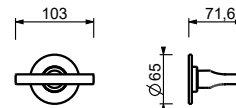

Robinet d'arrêt 3/4"

- manette
- tête céramique 90°
- entrées en 3/4"
- isolation acoustique

Art. J291B

Partie externe

Matt Gun Metal PVD	67 P5 J291B
Matt British Gold PVD	67 P6 J291B
Deep Black PVD	67 S1 J291B