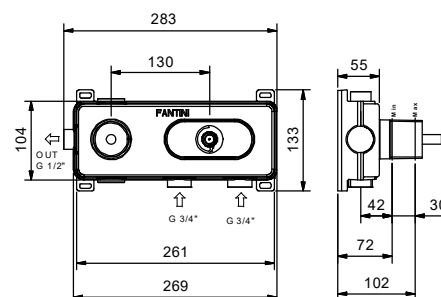

Partie à encastrer

19 00 D331A

PRIX TOTAL

Matt Gun Metal PVD
Matt British Gold PVD
Deep Black PVD

Mitigeur thermostatique douche à encastrer 3/4"

- manettes
- inverseur **2 sorties** à rotation avec arrêt
- seulement installation horizontale
- entrées en 3/4"

Art. J272B