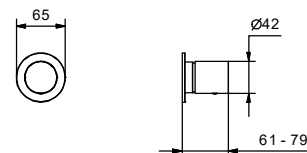

Mitigeur douche à encastrer

- manette
- **1 sortie** en 1/2"
- entrées en 1/2"
- isolation acoustique

Art. J063B

Partie externe

Matt Gun Metal PVD 67 P5 J063B
Matt British Gold PVD 67 P6 J063B
Deep Black PVD 67 S1 J063B

Art. M063A