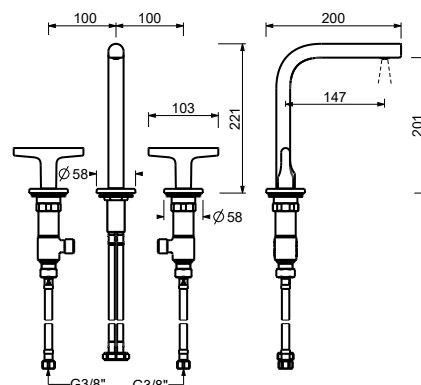

AVEC VIDAGE

CARTOUCHE PROGRESSIVE

Mitigeur lavabo 2 trous

_entraxe bec 15 cm

J107W

SANS VIDAGE

Art. J007W

leadØfree

Mélangeur lavabo 3 trous

- entraxe bec 15 cm
- manettes
- limiteur de débit 5 l/min à 3 bar
- tête céramique 90°
- flexibles d'alimentation
- SANS VIDAGE

Matt Gun Metal PVD 67 P5 J007W
 Matt British Gold PVD 67 P6 J007W
 Deep Black PVD 67 S1 J007W