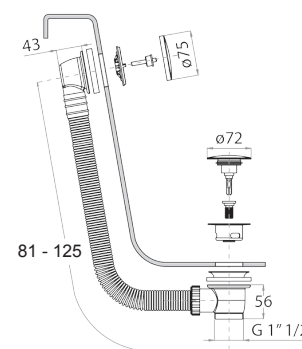

Art. 8402

Plaque de déclanchement pour réservoir

- Matériel de base : acier
- boutons en relief
- avec boutons ronds
- compatible avec GEBERIT SIGMA8, SIGMA12
- sans fixations visibles

Matt Gun Metal PVD 91 P5 8402
Matt British Gold PVD 91 P6 8402
Deep Black PVD 91 S1 8402

Art. 8403

Plaque de déclanchement pour réservoir

- Matériel de base : acier
- boutons à fleur
- avec boutons carrés
- compatible avec GEBERIT SIGMA8, SIGMA12
- sans fixations visibles

Matt Gun Metal PVD 91 P5 8403
Matt British Gold PVD 91 P6 8403
Deep Black PVD 91 S1 8403

Art. 8486

Douchette idrospray double fonction

- nettoyage WC
- hygiène personnelle en combinaison avec un mitigeur douche
- prise d'eau avec support douchette
- robinets d'arrêt
- Matériel de base : laiton
- rosace rond
- flexible PVC 120 cm
- entrée en 1/2"

Matt Gun Metal PVD 91 P5 8486
Matt British Gold PVD 91 P6 8486
Deep Black PVD 91 S1 8486

Art. W001

Vidage pour baignoire

- avec manette
- AVEC VIDAGE

Matt Gun Metal PVD 91 P5 W001
Matt British Gold PVD 91 P6 W001
Deep Black PVD 91 S1 W001