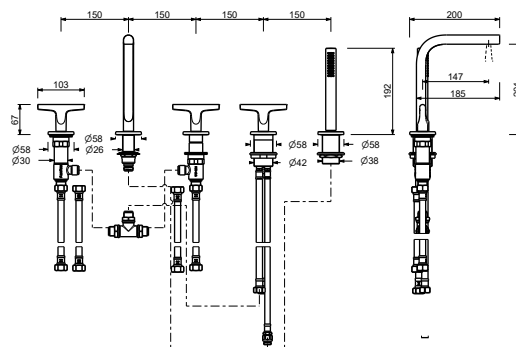

Mélangeur bain-douche sur gorge

- entraxe bec 15 cm
- manettes
- 5 trous
- inverseur **2 sorties** à rotation
- douchette FIT
- flexible 150 cm
- tête céramique 90°
- entrées en 1/2"
- flexibles d'alimentation

Matt Gun Metal PVD	67 P5 J065
Matt British Gold PVD	67 P6 J065
Deep Black PVD	67 S1 J065