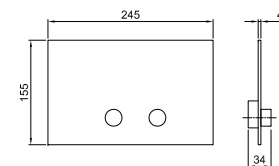

Art. 8402

Plaque de déclanchement pour réservoir

- Matériel de base : acier
- boutons en relief
- avec boutons ronds
- compatible avec GEBERIT SIGMA8, SIGMA12
- sans fixations visibles