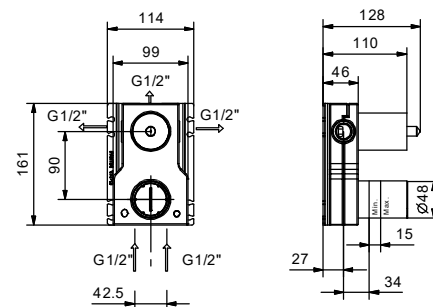

Art. M587A

Partie à encastrer

44 00 M587A

PRIX TOTAL

Matt Gun Metal PVD
Matt British Gold PVD
Deep Black PVD