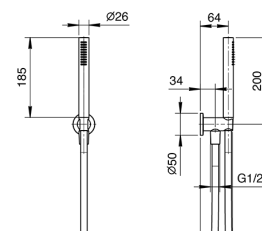

Matt Gun Metal PVD	86 P5 8093
Matt British Gold PVD	86 P6 8093
Deep Black PVD	86 S1 8093