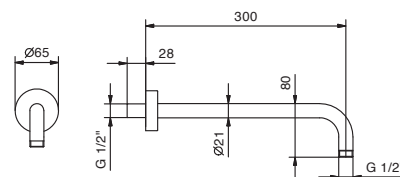

Matt Gun Metal PVD	86 P5 8027
Matt British Gold PVD	86 P6 8027
Deep Black PVD	86 S1 8027