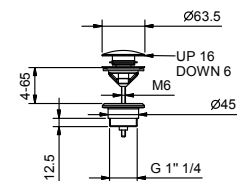

Art. 8434

Vidage

- 1" 1/4
- clapet à pression
- pour lavabos sans trop-plein
- pour lavabos avec trop-plein
- universel

Matt Gun Metal PVD 91 P5 8434
Matt British Gold PVD 91 P6 8434
Deep Black PVD 91 S1 8434

Art. 8435

Vidage

- 1" 1/4
- pour lavabos sans trop-plein
- pour lavabos avec trop-plein
- sortie libre
- universel