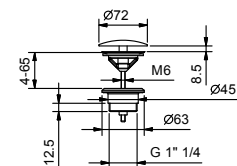

Matt Gun Metal PVD 91 P5 8435
Matt British Gold PVD 91 P6 8435
Deep Black PVD 91 S1 8435