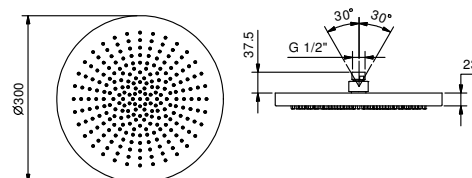

Art. K073

Pomme de douche multifonction

- ACQUAFIT
- Fonctions eau :
- fonction 1 : 240 picots anticalcaires pluie au centre
- Ø 30 cm
- Matériel de base : acier
- clapet anti-retour
- limiteur de débit 14 l/min à 3 bar
- système anticalcaire
- entrée en 1/2"

N.B. Conditions nécessaires pour le fonctionnement correct:
débit min.: 12 l/min