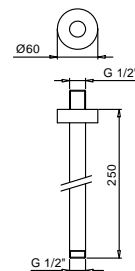

Art. 8028

Bras de douche

- longueur 45 cm
- rosace rond
- pour installation murale
- entrée en 1/2"

Matt Gun Metal PVD	86 P5 8028
Matt British Gold PVD	86 P6 8028
Deep Black PVD	86 S1 8028

Art. 9236

Bras de douche

- longueur 25 cm
- rosace rond
- pour installation plafond
- entrée en 1/2"

Matt Gun Metal PVD	86 P5 9236
Matt British Gold PVD	86 P6 9236
Deep Black PVD	86 S1 9236

Art. 9237

Bras de douche

- longueur 45 cm
- rosace rond
- pour installation plafond
- entrée en 1/2"