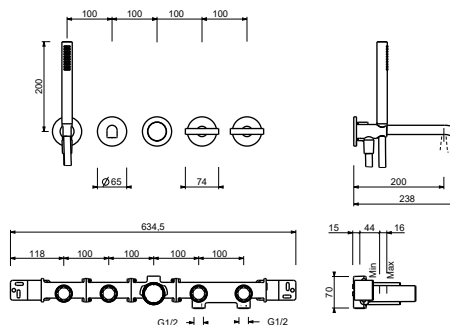

Mélangeur bain-douche à encastrer

- entraxe bec 20 cm
- manettes
- inverseur **2 sorties** à rotation
- douchette FIT
- prise d'eau avec support douchette
- flexible PVC 150 cm
- tête céramique 90°
- entrées en 1/2"

Art. J019B

Partie externe

Matt Gun Metal PVD	67 P5 J019B
Matt British Gold PVD	67 P6 J019B
Deep Black PVD	67 S1 J019B