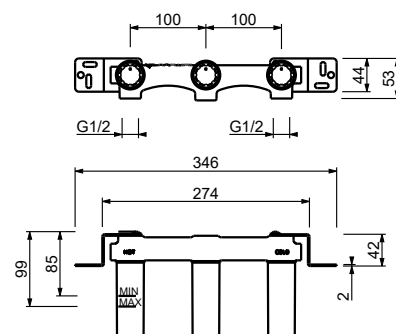

Art. R010A

Partie à encastrer

44 00 R010A

PRIX TOTAL

Matt Gun Metal PVD
Matt British Gold PVD
Deep Black PVD