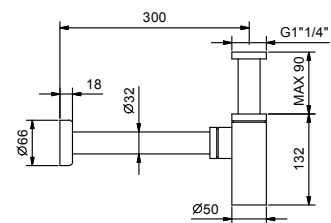

Art. 9234

Siphon bouteille

- 1" 1/4
- pour lavabo

Matt Gun Metal PVD 91 P5 9234
Matt British Gold PVD 91 P6 9234
Deep Black PVD 91 S1 9234

Art. 8364

Paire de filtres

- avec robinet d'arrêt
- filtre (possibilité d'inspection)
- entrée en 1/2"

Matt Gun Metal PVD 91 P5 8364
Matt British Gold PVD 91 P6 8364
Deep Black PVD 91 S1 8364