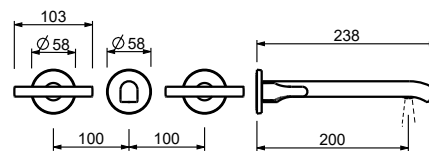

leadØfree

Mélangeur lavabo mural

- entraxe bec 20 cm
- manettes
- limiteur de débit 5 l/min à 3 bar
- tête céramique 90°
- entrées en 1/2"
- SANS VIDAGE

Art. J013B

Partie externe

Matt Gun Metal PVD 67 P5 J013B
 Matt British Gold PVD 67 P6 J013B
 Deep Black PVD 67 S1 J013B