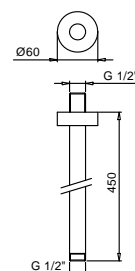

Art. 8028

Bras de douche

- longueur 45 cm
- rosace rond
- pour installation murale
- entrée en 1/2"

Matt Gun Metal PVD	86 P5 8028
Matt British Gold PVD	86 P6 8028
Deep Black PVD	86 S1 8028

Art. 9236

Bras de douche

- longueur 25 cm
- rosace rond
- pour installation plafond
- entrée en 1/2"

Matt Gun Metal PVD	86 P5 9236
Matt British Gold PVD	86 P6 9236
Deep Black PVD	86 S1 9236

Art. 9237

Bras de douche

- longueur 45 cm
- rosace rond
- pour installation plafond
- entrée en 1/2"