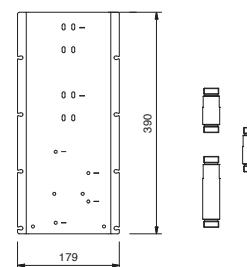

Optionnel : Système "Easy Fix"

1. Plaques et connexions :
2. pour montage horizontal ou vertical facilité pour thermostatiques
   - pour montage art. D300A / D391A - **1 sortie**
   - pour montage D300A / D391A (2 PCS) - **2 sorties**