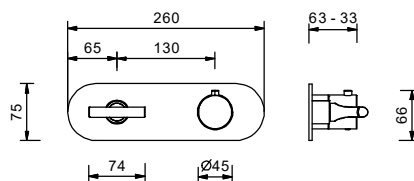

Partie externe

Matt Gun Metal PVD 67 P5 J272B
Matt British Gold PVD 67 P6 J272B
Deep Black PVD 67 S1 J272B

Art. D372A