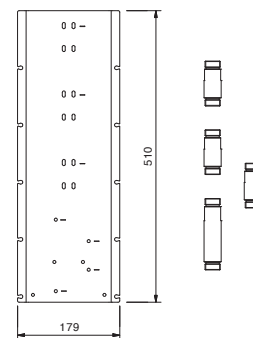

Art. W043

Optionnel : Système "Easy Fix"

1. Plaques et connexions :
2. pour montage horizontal ou vertical facilité pour thermostats
   - pour montage D300A / D391A (3 PCS) - **3 sorties**