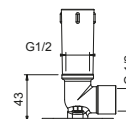

OPTIONNEL: Partie encastrée pour placoplâtre

W046 91 00 W046