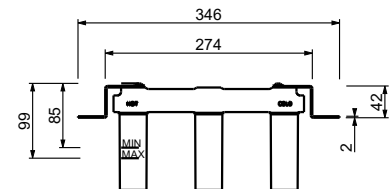

R010A

Piece Partie à encastrer

44 00 R010A