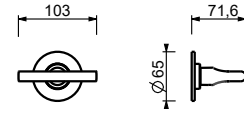

**D391A****Piece Partie à encastrer**

19 00 D391A

**W213****Optionnel : Système "Easy Fix"**

- Plaques et connexions :
- pour montage horizontal ou vertical facilité pour thermostatiques
 - pour montage art. D400A / D391A - **1 sortie**
 - pour montage D400A / D391A (2 PCS) - **2 sorties**