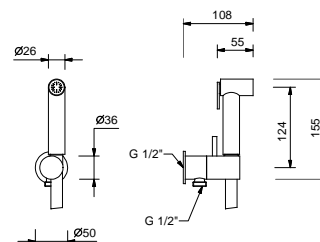

N.B. liste complète des finitions dans la section Articles Divers à la fin du Tarif

Matt Gun Metal PVD 91 P5 8486
Matt British Gold PVD 91 P6 8486
Deep Black PVD 91 S1 8486