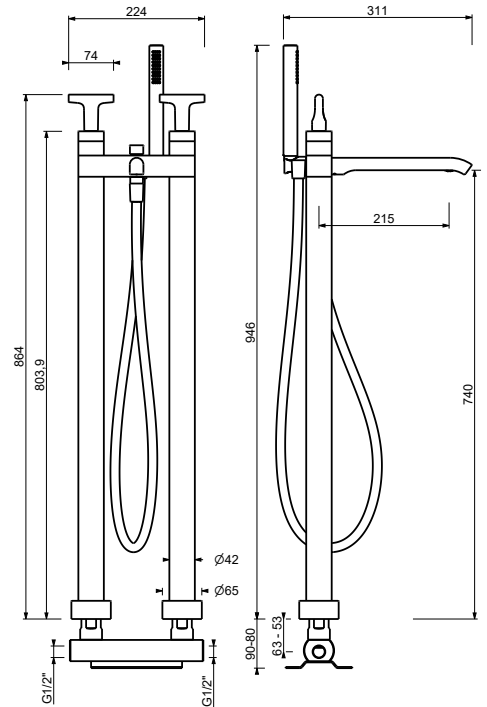

Mélangeur bain-douche installation au sol

- entraxe bec 21,5 cm
- manettes
- inverseur **2 sorties** avec bouton
- douchette FIT
- support douchette
- flexible PVC 150 cm
- tête céramique 90°
- entrées en 1/2"
- sur colonnes

J080B

Partie externe

Matt Gun Metal PVD	67 P5 J080B
Matt British Gold PVD	67 P6 J080B
Deep Black PVD	67 S1 J080B

1680A

Pièce Partie à encastrer

19 00 1680A