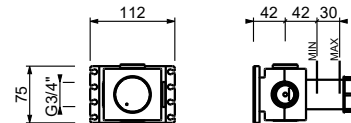

**D391A****Piece Partie à encastrer**

19 00 D391A

**W213****Optionnel : Système "Easy Fix"**

- Plaques et connexions :
- pour montage horizontal ou vertical facilité pour thermostatiques
 - pour montage art. D400A / D391A - **1 sortie**
 - pour montage D400A / D391A (2 PCS) - **2 sorties**