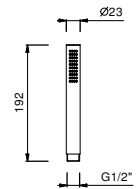

Matt Gun Metal PVD
Matt British Gold PVD
Deep Black PVD

90 P5 8783
90 P6 8783
90 S1 8783