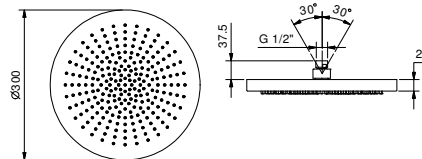

K073

Pomme de douche jet pluie

- ACQUAFIT
- Fonctions eau :
- fonction 1 : 240 picots anticalcaires pluie au centre
- Ø 30 cm
- Matériel de base : acier
- clapet anti-retour
- limiteur de débit 14 l/min à 3 bar
- système anticalcaire
- entrée en 1/2"

N.B. Conditions nécessaires pour le fonctionnement correct: débit min.: 12 l/min

Matt Gun Metal PVD	79 P5 K073
Matt British Gold PVD	79 P6 K073
Deep Black PVD	79 S1 K073

8027

Bras de douche

- longueur 30 cm
- rosace rond
- pour installation murale
- entrée en 1/2"

Matt Gun Metal PVD	86 P5 8027
Matt British Gold PVD	86 P6 8027
Deep Black PVD	86 S1 8027