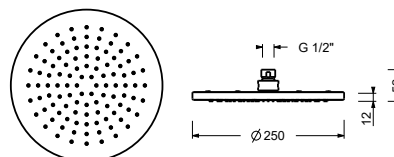

Pomme de douche jet pluie

- Ø 25 cm
- Matériel de base : acier
- limiteur de débit 12 l/min à 3 bar
- système anticalcaire
- entrée en 1/2"
- clapet anti-retour

N.B. Conditions nécessaires pour le fonctionnement correct: débit min.: 10 l/min