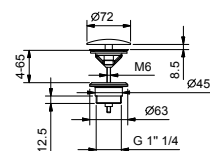

Matt Gun Metal PVD
Matt British Gold PVD
Deep Black PVD

91 P5 8435
91 P6 8435
91 S1 8435

9234