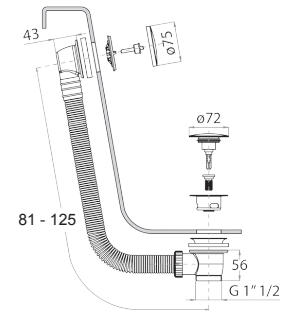

Matt Gun Metal PVD	91 P5 8486
Matt British Gold PVD	91 P6 8486
Deep Black PVD	91 S1 8486

W001

Vidage pour baignoire

- avec manette
- AVEC VIDAGE

Matt Gun Metal PVD
 Matt British Gold PVD
 Deep Black PVD

91 P5 W001
 91 P6 W001
 91 S1 W001