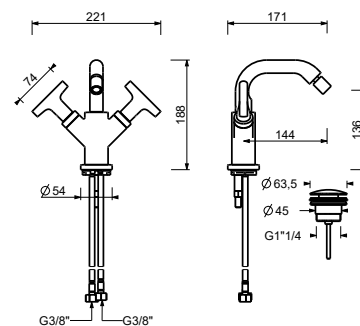

J062F

Mitigeur bidet monotrou

- entraxe bec 14,5 cm
- manettes
- limiteur de débit 5 l/min à 3 bar
- tête céramique 90°
- aérateur orientable
- flexibles d'alimentation
- AVEC VIDAGE clapet à pression

Matt Gun Metal PVD 67 P5 J062F
Matt British Gold PVD 67 P6 J062F
Deep Black PVD 67 S1 J062F