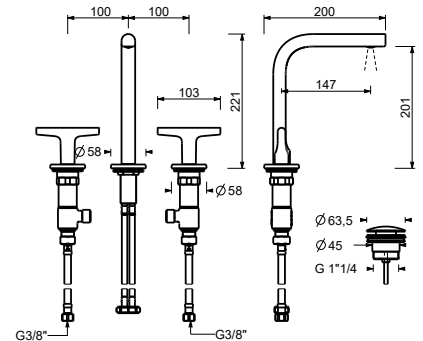

- entraxe bec 15 cm
- manettes
- limiteur de débit 5 l/min à 3 bar
- tête céramique 90°
- flexibles d'alimentation
- SANS VIDAGE

Matt Gun Metal PVD 67 P5 J007W
 Matt British Gold PVD 67 P6 J007W
 Deep Black PVD 67 S1 J007W

J007
lead \emptyset free

Mélangeur lavabo 3 trous

- entraxe bec 15 cm
- manettes
- limiteur de débit 5 l/min à 3 bar
- tête céramique 90°
- flexibles d'alimentation
- AVEC VIDAGE clapet à pression

Matt Gun Metal PVD 67 P5 J007
 Matt British Gold PVD 67 P6 J007
 Deep Black PVD 67 S1 J007

lead \emptyset free

Mélangeur lavabo mural

- entraxe bec 20 cm
- manettes
- limiteur de débit 5 l/min à 3 bar
- tête céramique 90°
- entrées en 1/2"
- SANS VIDAGE

J013B

Partie externe

Matt Gun Metal PVD 67 P5 J013B
 Matt British Gold PVD 67 P6 J013B
 Deep Black PVD 67 S1 J013B