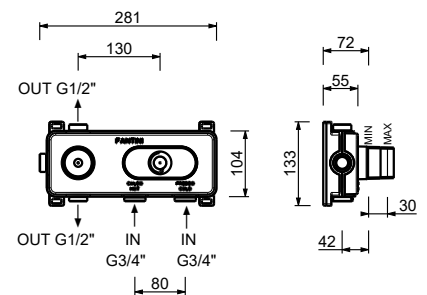

Pièce Partie à encastrer

19 00 D372A