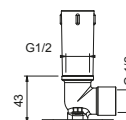

OPTIONNEL: Partie encastrée pour placoplâtre

W046 91 00 W046