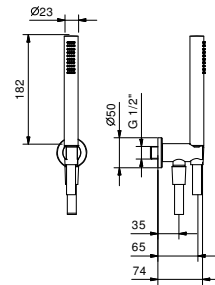

8093

Combiné de douche

- douchette FIT
- prise d'eau avec support douchette
- rosace rond
- flexible PVC 150 cm
- entrée en 1/2"

Matt Gun Metal PVD
Matt British Gold PVD
Deep Black PVD

86 P5 8093
86 P6 8093
86 S1 8093

8783

Douchette

- FIT
- Matériel de base : laiton
- limiteur de débit 9 l/min
- système anticalcaire
- clapet anti-retour