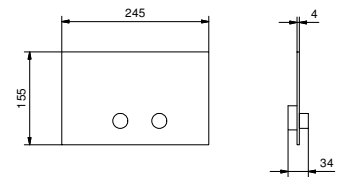

Matt Gun Metal PVD	91 P5 W216
Matt British Gold PVD	91 P6 W216
Deep Black PVD	91 S1 W216

8486

Douchette idrospray double fonction

- nettoyage WC
- hygiène personnelle en combinaison avec un mitigeur douche
- prise d'eau avec support douchette
- robinets d'arrêt
- Matériel de base : laiton
- rosace rond
- flexible PVC 120 cm
- entrée en 1/2"