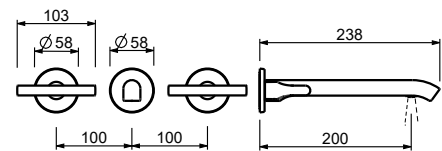

lead \emptyset free

Mélangeur lavabo mural

- entraxe bec 20 cm
- manettes
- limiteur de débit 5 l/min à 3 bar
- tête céramique 90°
- entrées en 1/2"
- SANS VIDAGE

J013B

Partie externe

Matt Gun Metal PVD 67 P5 J013B
 Matt British Gold PVD 67 P6 J013B
 Deep Black PVD 67 S1 J013B