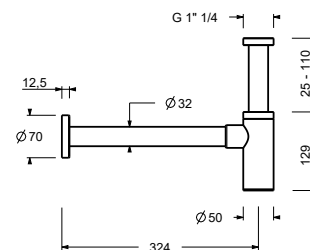

Siphon bouteille

- 1" 1/4
- pour lavabo

Matt Gun Metal PVD
Matt British Gold PVD
Deep Black PVD

91 P5 9234
91 P6 9234
91 S1 9234

8364

Paire de filtres

- avec robinet d'arrêt
- filtre (possibilité d'inspection)
- entrée en 1/2"

Matt Gun Metal PVD
Matt British Gold PVD
Deep Black PVD

91 P5 8364
91 P6 8364
91 S1 8364