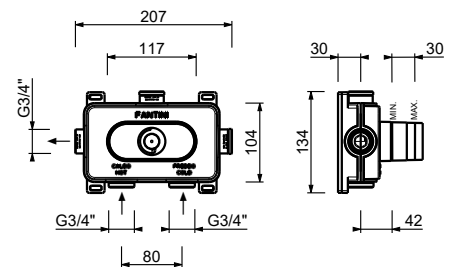

Pièce Partie à encastrer

19 00 D400A