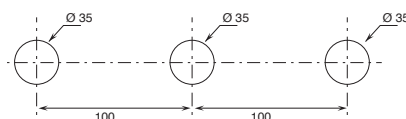

- Mélangeur lavabo 3 trous.
  art. J007W
  art. J007

Le mitigeur thermostatique douche à encastrer 3/4" est disponible:

- art. J231B+D331A - 1 sortie
- art. J272B+D372A - 2 sorties
- art. J273B+D373A - 3 sorties