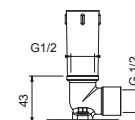

OPTIONNEL: Partie encastrée pour placoplâtre

W046

91 00 W046