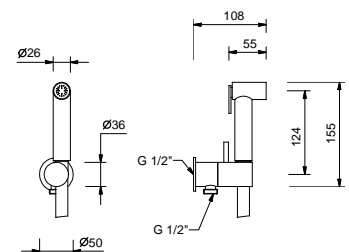

- nettoyage WC
- hygiène personnelle en combinaison avec un mitigeur douche
- prise d'eau avec support douchette
- robinets d'arrêt
- Matériel de base : laiton
- rosace rond
- flexible PVC 120 cm
- entrée en 1/2"