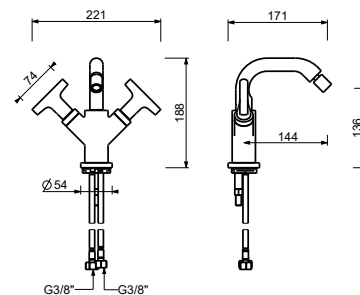

BIDET : têtes céramiques 1/4 tour

J062WF

Mitigeur bidet monotrou

- entraxe bec 14,5 cm
- manettes
- limiteur de débit 5 l/min à 3 bar
- tête céramique 90°
- aérateur orientable
- flexibles d'alimentation
- SANS VIDAGE

Matt Gun Metal PVD 67 P5 J062WF
Matt British Gold PVD 67 P6 J062WF
Deep Black PVD 67 S1 J062WF