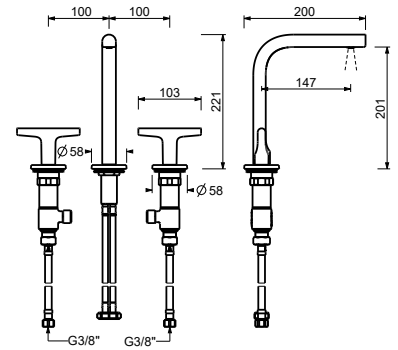

J007W
lead $\emptyset$ free

Mélangeur lavabo 3 trous

- entraxe bec 15 cm
- manettes
- limiteur de débit 5 l/min à 3 bar
- tête céramique 90°
- flexibles d'alimentation
- SANS VIDAGE

Matt Gun Metal PVD 67 P5 J007W
Matt British Gold PVD 67 P6 J007W
Deep Black PVD 67 S1 J007W