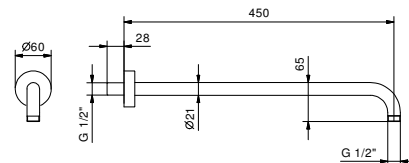

8028

Bras de douche

- longueur 45 cm
- rosace rond
- pour installation murale
- entrée en 1/2"

Matt Gun Metal PVD	86 P5 8028
Matt British Gold PVD	86 P6 8028
Deep Black PVD	86 S1 8028