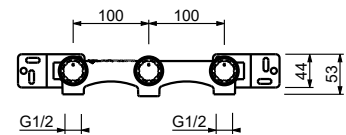

lead \emptyset free

Mélangeur lavabo mural

- entraxe bec 20 cm
- manettes
- limiteur de débit 5 l/min à 3 bar
- tête céramique 90°
- entrées en 1/2"
- SANS VIDAGE

J013B

Partie externe

Matt Gun Metal PVD 67 P5 J013B
 Matt British Gold PVD 67 P6 J013B
 Deep Black PVD 67 S1 J013B