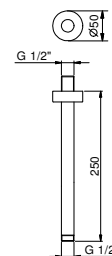

OPTIONNEL: Partie encastrée pour placoplâtre

W046

91 00 W046