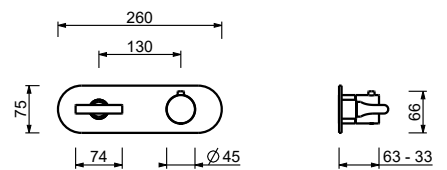

Partie externe

Matt Gun Metal PVD	67 P5 J272B
Matt British Gold PVD	67 P6 J272B
Deep Black PVD	67 S1 J272B