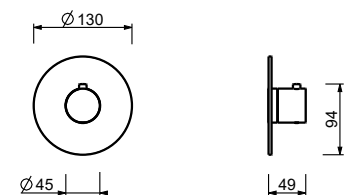

Partie externe

Matt Gun Metal PVD	67 P5 J200B
Matt British Gold PVD	67 P6 J200B
Deep Black PVD	67 S1 J200B