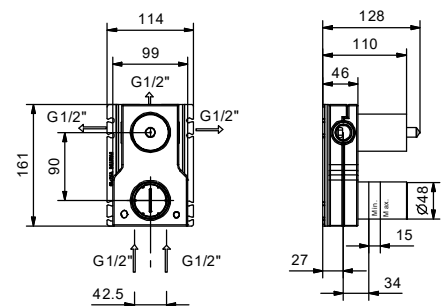

M587A

Pièce Partie à encastrer

44 00 M587A