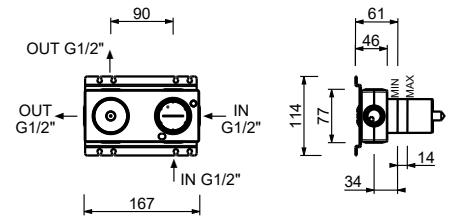

M685A

Pièce Partie à encastrer

44 00 M685A