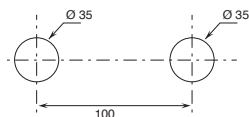

ARTICLES DIVERS pag. 332

Informations techniques

SAILING est fourni en série AVEC MANETTES.

Tous les mitigeurs lavabo et bidet sont équipés de **limiteurs de débit** 5 l/min.

PERÇAGE DU SANITAIRE:

- Mitigeur lavabo 2 trous.
art. J107W