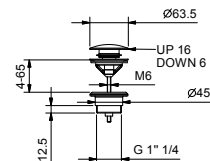

8434

Vidage

- 1" 1/4
- clapet à pression
- pour lavabos sans trop-plein
- pour lavabos avec trop-plein
- universel

Matt Gun Metal PVD
Matt British Gold PVD
Deep Black PVD

91 P5 8434
91 P6 8434
91 S1 8434

8435

Vidage

- 1" 1/4
- pour lavabos sans trop-plein
- pour lavabos avec trop-plein
- sortie libre
- universel