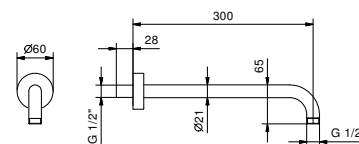

OPTIONNEL: Partie encastrée pour placoplâtre

W046 91 00 W046

8137

Bras de douche

- longueur 35 cm
- rosace rond
- pour installation murale
- entrée en 1/2"

Matt Gun Metal PVD	86 P5 8137
Matt British Gold PVD	86 P6 8137
Deep Black PVD	86 S1 8137