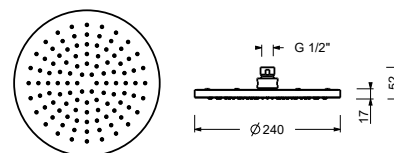

Pomme de douche jet pluie

- Ø 24 cm
- Matériel de base : ABS
- limiteur de débit 12 l/min à 3 bar
- système anticalcaire
- entrée en 1/2"
- clapet anti-retour

N.B. Conditions nécessaires pour le fonctionnement correct: débit min.: 10 l/min