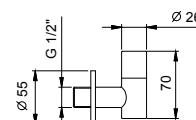

Paire de filtres

- avec robinet d'arrêt
- filtre (possibilité d'inspection)
- entrée en 1/2"

Matt Gun Metal PVD
Matt British Gold PVD
Deep Black PVD

91 P5 8364
91 P6 8364
91 S1 8364