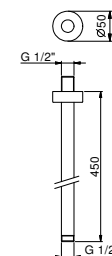

OPTIONNEL: Partie encastrée pour placoplâtre

W046

91 00 W046