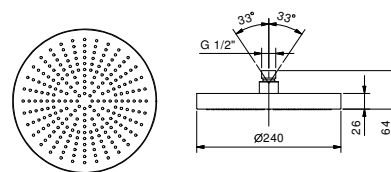

8083

Pomme de douche jet pluie

- Ø 24 cm
- Matériel de base : acier
- limiteur de débit 12 l/min à 3 bar
- système anticalcaire
- entrée en 1/2"
- clapet anti-retour

N.B. Conditions nécessaires pour le fonctionnement correct: débit min.: 10 l/min