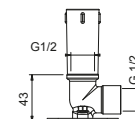

OPTIONNEL: Partie encastrée pour placoplâtre

W046

91 00 W046