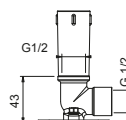

OPTIONNEL: Partie encastrée pour placoplâtre

W046

91 00 W046