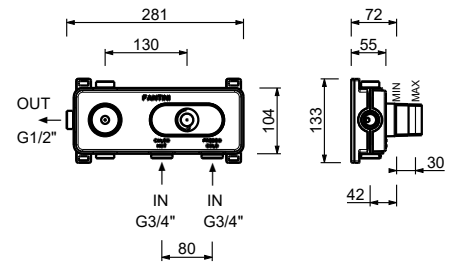

Pièce Partie à encastrer

19 00 D331A