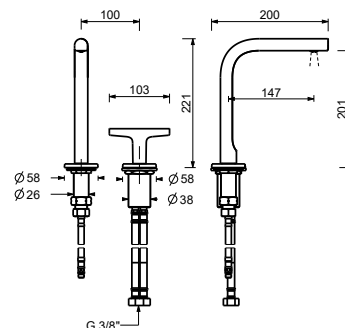

lead \emptyset free

Mélangeur lavabo mural

- entraxe bec 20 cm
- manettes
- limiteur de débit 5 l/min à 3 bar
- tête céramique 90°
- entrées en 1/2"
- SANS VIDAGE

J013B

Partie externe

Matt Gun Metal PVD 67 P5 J013B
 Matt British Gold PVD 67 P6 J013B
 Deep Black PVD 67 S1 J013B

R010A

Piece Partie à encastrer

44 00 R010A

J107W
lead free**Mitigeur lavabo 2 trous**

- entraxe bec 15 cm
- manette
- limiteur de débit 5 l/min à 3 bar
- flexibles d'alimentation
- SANS VIDAGE

Matt Gun Metal PVD 67 P5 J107W
 Matt British Gold PVD 67 P6 J107W
 Deep Black PVD 67 S1 J107W

BIDET : têtes céramiques 1/4 tour

J062WF**Mitigeur bidet monotrou**

- entraxe bec 14,5 cm
- manettes
- limiteur de débit 5 l/min à 3 bar
- tête céramique 90°
- aérateur orientable
- flexibles d'alimentation
- SANS VIDAGE