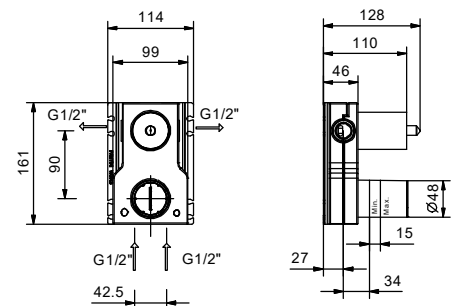

**M585A****Piece Partie à encastrer**

44 00 M585A

Mitigeur douche à encastrer

- manettes
- inverseur **2 sorties** à rotation
- entrées en 1/2"
- isolation acoustique
- seulement installation horizontale