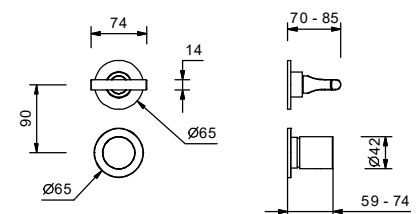

J087B

Partie externe

Matt Gun Metal PVD	67 P5 J087B
Matt British Gold PVD	67 P6 J087B
Deep Black PVD	67 S1 J087B