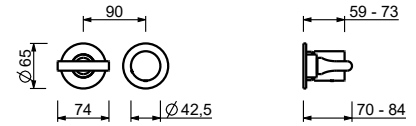

Mitigeur douche à encastrer

- manettes
- inverseur **2 sorties** à rotation
- entrées en 1/2"
- isolation acoustique
- seulement installation horizontale

J085B

Partie externe

Matt Gun Metal PVD	67 P5 J085B
Matt British Gold PVD	67 P6 J085B
Deep Black PVD	67 S1 J085B