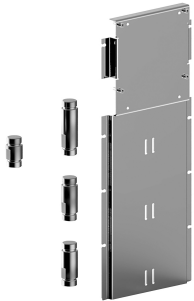

W214

Optionnel : Système "Easy Fix"

Plaques et connexions :

- pour montage horizontal ou vertical facilité pour thermostats
- pour montage D400A / D391A (3 PCS) - **3 sorties**