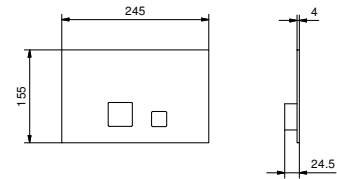

Plaque de déclanchement pour réservoir

- Matériel de base : acier
- boutons à fleur
- avec boutons carrés
- compatible avec GEBERIT SIGMA8, SIGMA12
- sans fixations visibles