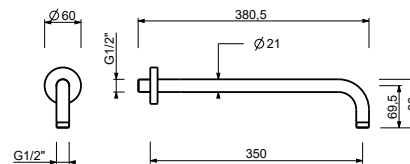

OPTIONNEL: Partie encastrée pour placoplâtre

W046 91 00 W046