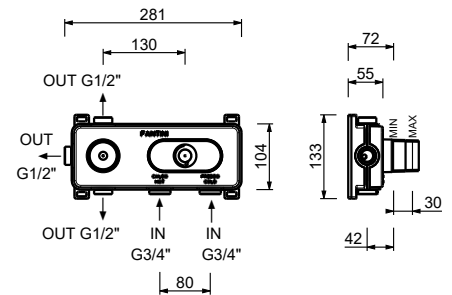

Pièce Partie à encastrer

19 00 D373A