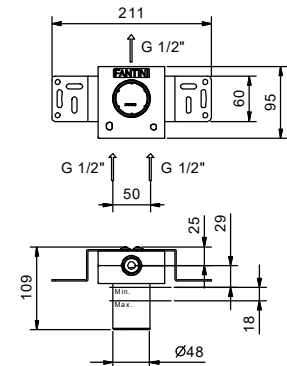

Piece Partie à encastrer

44 00 M063A