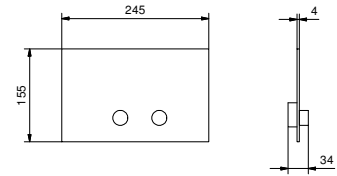

8402

Plaque de déclanchement pour réservoir

- Matériel de base : acier
- boutons en relief
- avec boutons ronds
- compatible avec GEBERIT SIGMA8, SIGMA12
- sans fixations visibles