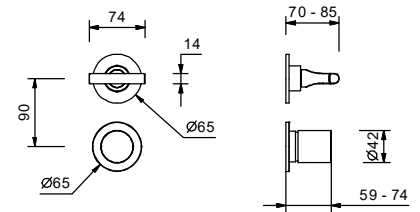

UP-Brauseemischer

- Griffe
- Drehumsteller **3-Wege**
- 1/2" Eingänge
- Schallschutz

Art. J087B

AP-Teil

Matt Gun Metal PVD	67 P5 J087B
Matt British Gold PVD	67 P6 J087B
Deep Black PVD	67 S1 J087B