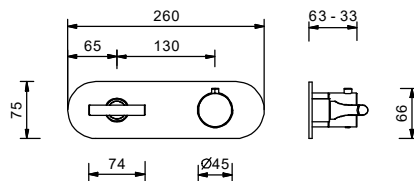

AP-Teil

Matt Gun Metal PVD 67 P5 J272B
Matt British Gold PVD 67 P6 J272B
Deep Black PVD 67 S1 J272B

Art. D372A