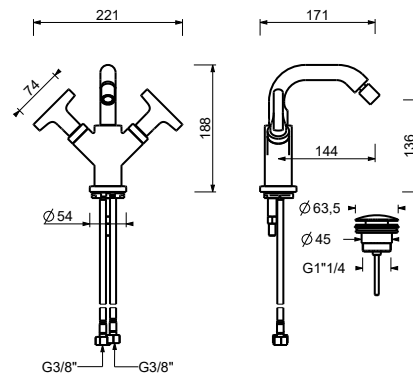

Art. J062F

1-Loch-Bidetmischer

- Achsabstand Auslauf 14,5 cm
- Griffe
- Wasserdurchflussbegrenzer auf 5 l/min bei 3 bar
- 90° Keramikventil
- Perlator mit Gelenk
- Versorgungsleitung/schläuche
- ABLAUF mit Druckverschluss

Matt Gun Metal PVD 67 P5 J062F
Matt British Gold PVD 67 P6 J062F
Deep Black PVD 67 S1 J062F