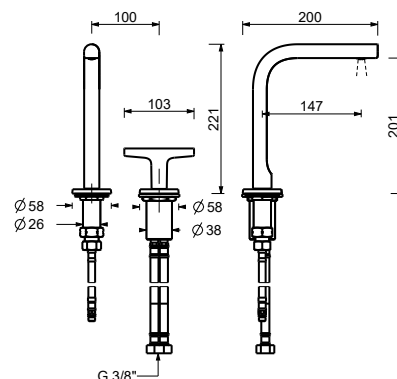

BIDET : 90° Keramikoberteil

Art. J062WF

1-Loch-Bidetmischer

- Achsabstand Auslauf 14,5 cm
- Griffe
- Wasserdurchflussbegrenzer auf 5 l/min bei 3 bar
- 90° Keramikventil
- Perlator mit Gelenk
- Versorgungsleitung/schläuche
- OHNE ABLAUF