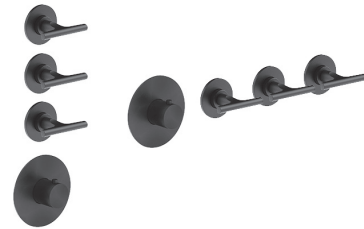

19 00 D391A

GESAMTPREIS

Matt Gun Metal PVD
 Matt British Gold PVD
 Deep Black PVD

Art. W042

OPTIONAL - "Easy Fix" System

- Platte und Verbindungen
- für einfache horizontale oder vertikale Thermostatmontage
 - für Montage Art D300A / D391A - **1 Ausgang**
 - für Montage Art D300A / D391A (2Stk) - **2 Ausgänge**

BEISPIEL FÜR KOMBINATIONEN - 1 AUSGANG

BEISPIEL FÜR KOMBINATIONEN - 2 AUSGÄNGE

91 00 W042

Art. W043

OPTIONAL - "Easy Fix" System

- Platte und Verbindungen
- für einfache horizontale oder vertikale Thermostatmontage
 - für Montage Art D300A / D391A (3Stk) - **3 Ausgänge**

BEISPIEL FÜR KOMBINATIONEN - 3 AUSGÄNGE

91 00 W043

Art. K073

Multifunktionskopfbrause

- ACQUAFIT
- Wasserfunktionen:
- Funktion 1: 240 Antikalk-Düsen, Konzentrierter Regen in der Mitte
- Ø 30 cm
- Basismaterial: Edelstahl
- Rückflussverhinderer
- Wasserdurchflussbegrenzer auf 14 l/min bei 3 bar
- Antikalksystem
- 1/2" Eingang