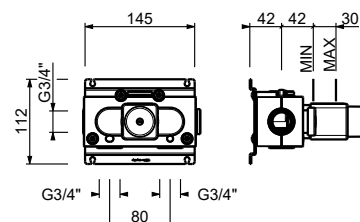

UP-Teil

19 00 D300A

GESAMTPREIS

Matt Gun Metal PVD
Matt British Gold PVD
Deep Black PVD