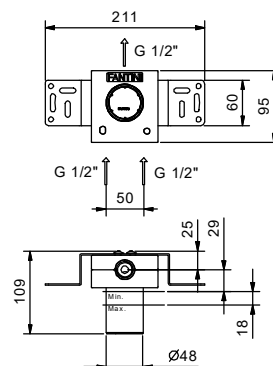

UP-Teil

44 00 M063A

GESAMTPREIS

Matt Gun Metal PVD
Matt British Gold PVD
Deep Black PVD

UP-Brausemischer

- Griffe
- Drehumsteller **2-Wege**
- 1/2" Eingänge
- Schallschutz

Art. J085B