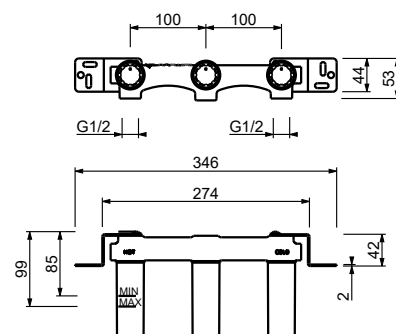

Art. R010A

UP-Teil

44 00 R010A

GESAMTPREIS

Matt Gun Metal PVD
Matt British Gold PVD
Deep Black PVD