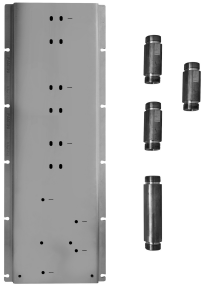

BEISPIEL FÜR KOMBINATIONEN - 1 AUSGANG

BEISPIEL FÜR KOMBINATIONEN - 2 AUSGÄNGE

91 00 W042

Art. W043

OPTIONAL - "Easy Fix" System

- Platte und Verbindungen
- für einfache horizontale oder vertikale Thermostatmontage
 - für Montage Art D300A / D391A (3Stk) - **3 Ausgänge**