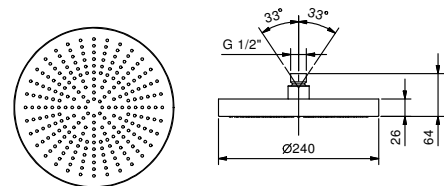

**Hinweis: Nötige Bedingungen für korrektes Funktionieren:
Mindestzufuhr: 10 l/min**

Matt Gun Metal PVD	86 P5 8083
Matt British Gold PVD	86 P6 8083
Deep Black PVD	86 S1 8083

Art. 8027

Brausearm

- Länge 30 cm
- runde Rosette
- Wandmontage
- 1/2" Eingang