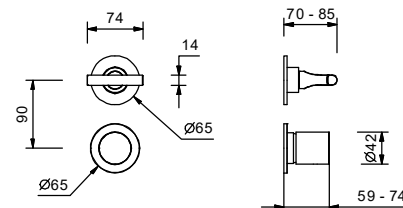

AP-Teil

Matt Gun Metal PVD 67 P5 J085B
Matt British Gold PVD 67 P6 J085B
Deep Black PVD 67 S1 J085B

Art. M585A