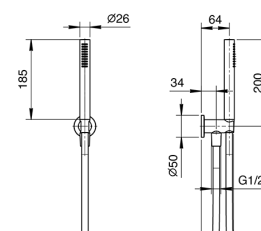

Art. 8093

Brauseset

- Handbrause FIT
- Wandbogen mit Brausehalter
- runde Rosette
- Schlauch PVC 150 cm
- 1/2" Eingang

Matt Gun Metal PVD	86 P5 8093
Matt British Gold PVD	86 P6 8093
Deep Black PVD	86 S1 8093