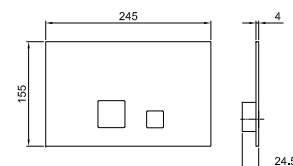

Art. 8403

Betätigungsplatte

- Basismaterial: Edelstahl
- flächenbündig
- mit quadratischem Druckknopf
- kompatibel mit GEBERIT SIGMA8, SIGMA12
- ohne sichtbarer Befestigung