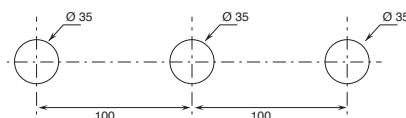

- 2-Griff-Waschtischarmaturen.

art. J107W

- 3-Loch-Waschtischarmaturen.

art. J007W

art. J007

Der Duschthermostat 3/4" steht zur Verfügung:

- art. J231B+D331A - 1 Ausgang

- art. J272B+D372A - 2 Ausgänge