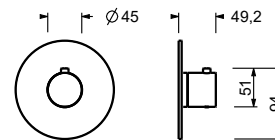

AP-Teil

Matt Gun Metal PVD 67 P5 J200B
Matt British Gold PVD 67 P6 J200B
Deep Black PVD 67 S1 J200B

Art. D300A