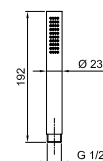

Art. 8783

Handbrause

- FIT
- Basismaterial: Messing
- Durchflussbegrenzer auf 9 l/min
- Antikalksystem
- Rückflussverhinderer

Matt Gun Metal PVD	90 P5 8783
Matt British Gold PVD	90 P6 8783
Deep Black PVD	90 S1 8783