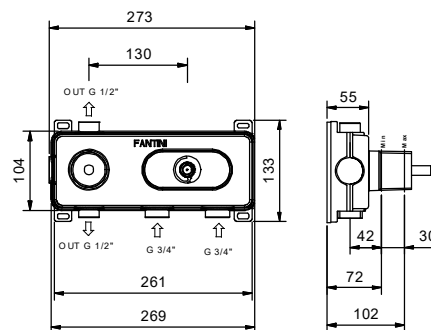

UP-Teil

19 00 D372A

GESAMTPREIS

Matt Gun Metal PVD
Matt British Gold PVD
Deep Black PVD