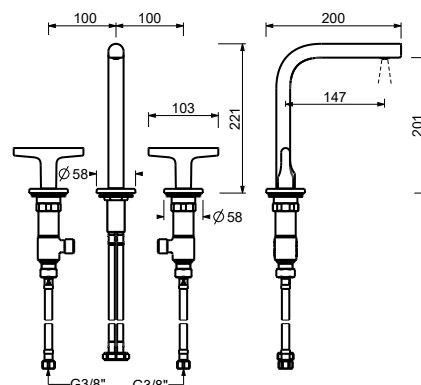

Art. J007W

leadØfree

3-Loch-Waschtischmischer

- Achsabstand Auslauf 15 cm
- Griffe
- Wasserdurchflussbegrenzer auf 5 l/min bei 3 bar
- 90° Keramikventil
- Versorgungsleitung/schläuche
- OHNE ABLAUF

Matt Gun Metal PVD 67 P5 J007W
Matt British Gold PVD 67 P6 J007W
Deep Black PVD 67 S1 J007W