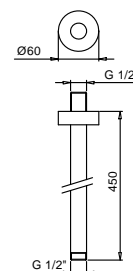

Art. 9237

Brausearm

- Länge 45 cm
- runde Rosette
- Deckenmontage
- 1/2" Eingang

Matt Gun Metal PVD	86 P5 9237
Matt British Gold PVD	86 P6 9237
Deep Black PVD	86 S1 9237