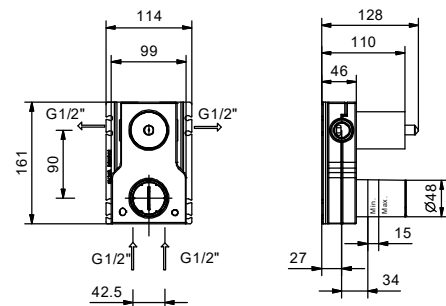

UP-Teil

44 00 M585A

GESAMTPREIS

Matt Gun Metal PVD
Matt British Gold PVD
Deep Black PVD