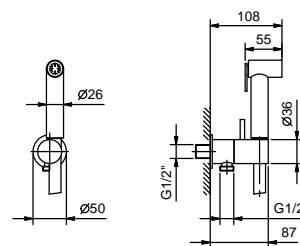

Art. 8486

Brause mit Doppelfunktion

- für die WC-Reinigung
- für die Intimpflege in Kombination mit einem Brausemischer
- Wandbogen mit Brausehalter
- Absperrventil
- Basismaterial: Messing
- runde Rosette
- Schlauch PVC 120 cm
- 1/2" Eingang