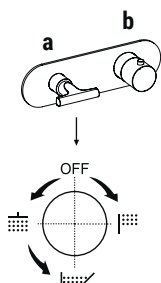

- 2-Griff-Waschtischarmaturen.

art. J107W

- 3-Loch-Waschtischarmaturen.

art. J007W

art. J007

Der Duschthermostat 3/4" steht zur Verfügung:

- art. J231B+D331A - 1 Ausgang

- art. J272B+D372A - 2 Ausgänge

- art. J273B+D373A - 3 Ausgänge

BEISPIEL:

art. J273B+D373A

a) Drehumsteller mit Absperrung - Ausgehend von der Mittelstellung aktivieren Sie durch Drehen nach rechts den 1. Ausgang. Durch Drehen nach links aktivieren Sie den 2. und in der Folge den 3. Ausgang.