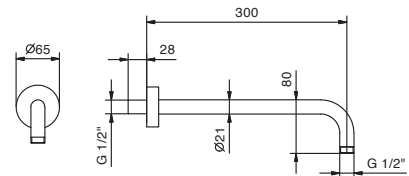

Art. 8027

Brausearm

- Länge 30 cm
- runde Rosette
- Wandmontage
- 1/2" Eingang

Matt Gun Metal PVD	86 P5 8027
Matt British Gold PVD	86 P6 8027
Deep Black PVD	86 S1 8027