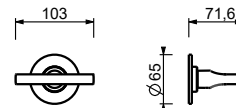

3/4" Absperrventil

- Griff
- 90° Keramikventil
- 3/4" Eingänge
- Schallschutz

Art. J291B

AP-Teil

Matt Gun Metal PVD 67 P5 J291B
Matt British Gold PVD 67 P6 J291B
Deep Black PVD 67 S1 J291B