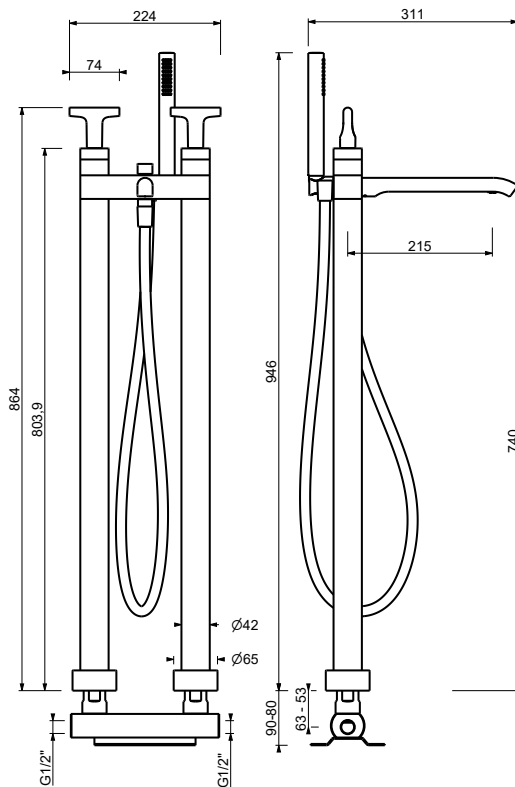

Art. J080B

AP-Teil

Matt Gun Metal PVD	67 P5 J080B
Matt British Gold PVD	67 P6 J080B
Deep Black PVD	67 S1 J080B

Art. 1680A

UP-Teil

19 00 1680A

GESAMTPREIS

Matt Gun Metal PVD
 Matt British Gold PVD
 Deep Black PVD