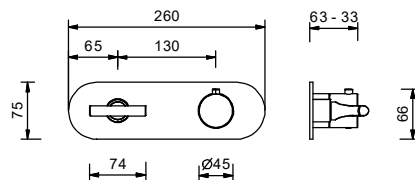

3/4" UP-Thermostatbrausemischer

- Griffe
- Drehumsteller **3-Wege** mit Absperrung
- nur für horizontale Montage
- 3/4" Eingänge

Art. J273B

AP-Teil

Matt Gun Metal PVD 67 P5 J273B
Matt British Gold PVD 67 P6 J273B
Deep Black PVD 67 S1 J273B

Art. D373A