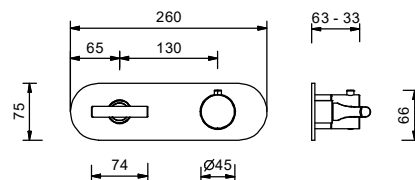

3/4" UP-Thermostatbrauseemischer

- Griffe
- 1/2" **1 Ausgang**
- nur für horizontale Montage
- 3/4" Eingänge

Art. J231B

AP-Teil

Matt Gun Metal PVD 67 P5 J231B
Matt British Gold PVD 67 P6 J231B
Deep Black PVD 67 S1 J231B

Art. D331A