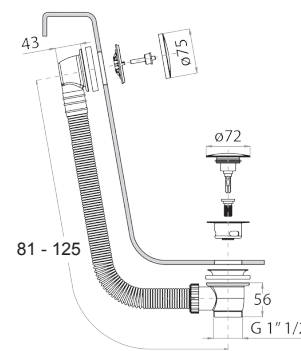

Art. 8402

Betätigungsplatte

- Basismaterial: Edelstahl
- Reliefkнопfen
- mit rundem Druckknopf
- kompatibel mit GEBERIT SIGMA8, SIGMA12
- ohne sichtbarer Befestigung

Matt Gun Metal PVD 91 P5 8402
Matt British Gold PVD 91 P6 8402
Deep Black PVD 91 S1 8402

Art. 8403

Betätigungsplatte

- Basismaterial: Edelstahl
- flächenbündig
- mit quadratischem Druckknopf
- kompatibel mit GEBERIT SIGMA8, SIGMA12
- ohne sichtbarer Befestigung

Matt Gun Metal PVD 91 P5 8403
Matt British Gold PVD 91 P6 8403
Deep Black PVD 91 S1 8403

Art. 8486

Brause mit Doppelfunktion

- für die WC-Reinigung
- für die Intimpflege in Kombination mit einem Brausemischer
- Wandbogen mit Brausehalter
- Absperrventil
- Basismaterial: Messing
- runde Rosette
- Schlauch PVC 120 cm
- 1/2" Eingang

Matt Gun Metal PVD 91 P5 8486
Matt British Gold PVD 91 P6 8486
Deep Black PVD 91 S1 8486

Art. W001

Wannenablauf

- mit Griff
- MIT ABLAUF

Matt Gun Metal PVD 91 P5 W001
Matt British Gold PVD 91 P6 W001
Deep Black PVD 91 S1 W001