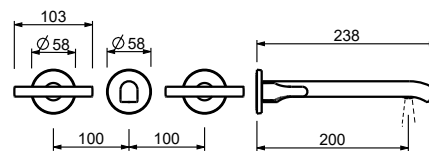

Art. J013B

AP-Teil

Matt Gun Metal PVD 67 P5 J013B
Matt British Gold PVD 67 P6 J013B
Deep Black PVD 67 S1 J013B