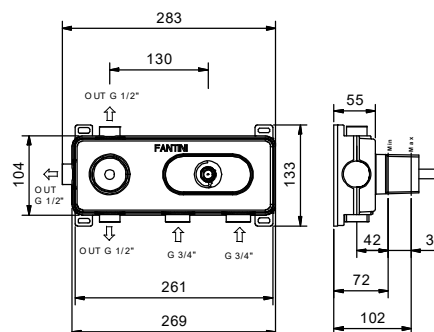

UP-Teil

19 00 D373A

GESAMTPREIS

Matt Gun Metal PVD
Matt British Gold PVD
Deep Black PVD

3/4" UP-Thermostatbrausemischer

1. Griff
   - 3/4" Eingänge
   - Schallschutz
   - ohne Absperrventil, **muss separat dazu bestellt werden**
2. **Hinweis: Mischer muss immer mit Absperrventil J291B+D391A bestellt werden.**

Art. J200B

AP-Teil

Matt Gun Metal PVD 67 P5 J200B
Matt British Gold PVD 67 P6 J200B
Deep Black PVD 67 S1 J200B

Art. D300A