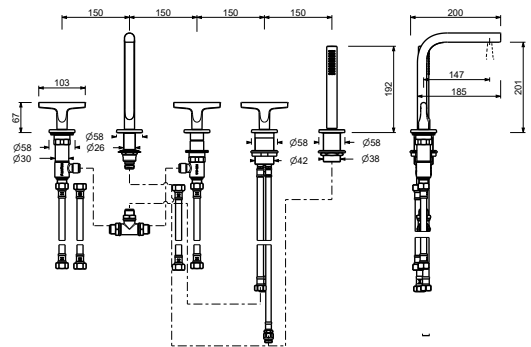

Wannenrandmischer

- Achsabstand Auslauf 15 cm
- Griffe
- 5-Loch
- Drehumsteller **2-Wege**
- Handbrause FIT
- Schlauch 150 cm
- 90° Keramikventil
- 1/2" Eingänge
- Versorgungsleitung/schläuche

Matt Gun Metal PVD 67 P5 J065
Matt British Gold PVD 67 P6 J065
Deep Black PVD 67 S1 J065