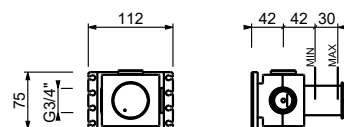

UP-Teil

19 00 D391A