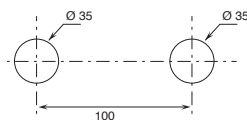

Technische Hinweise

Die Serie SAILING wird grundsätzlich MIT GRIFF geliefert.

Wasch- und Bidet-Mischer sind mit einem **Perlator** bis zu 5 l/min ausgestattet.

BOHRLÖCHER FÜR ARMATUREN IN WASCHTISCHEN:

- 2-Griff-Waschtischarmaturen.

art. J107W

- 3-Loch-Waschtischarmaturen.

art. J007W

art. J007