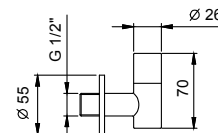

Art. 8364

Paar Eckventile

- mit Absperrventil
- leicht zu reinigende Filter
- 1/2" Eingang

Matt Gun Metal PVD 91 P5 8364
Matt British Gold PVD 91 P6 8364
Deep Black PVD 91 S1 8364