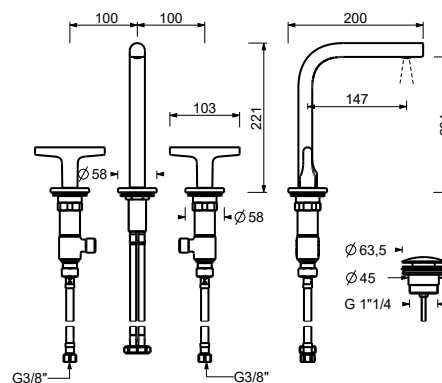

3-Loch-Waschtischmischer

- Achsabstand Auslauf 15 cm
- Griffe
- Wasserdurchflussbegrenzer auf 5 l/min bei 3 bar
- 90° Keramikventil
- Versorgungsleitung/schläuche
- ABLAUF mit Druckverschluss

Matt Gun Metal PVD 67 P5 J007
Matt British Gold PVD 67 P6 J007
Deep Black PVD 67 S1 J007

leadØfree

Wandwaschtischmischer

- Achsabstand Auslauf 20 cm
- Griffe
- Wasserdurchflussbegrenzer auf 5 l/min bei 3 bar
- 90° Keramikventil
- 1/2" Eingänge
- OHNE ABLAUF