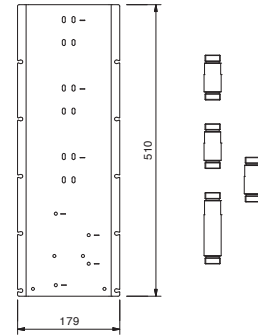

BEISPIEL FÜR KOMBINATIONEN - 1 AUSGANG

BEISPIEL FÜR KOMBINATIONEN - 2 AUSGÄNGE

91 00 W042

Art. W043

OPTIONAL - "Easy Fix" System

- Platte und Verbindungen
- für einfache horizontale oder vertikale Thermostatmontage
 - für Montage Art D300A / D391A (3Stk) - **3 Ausgänge**