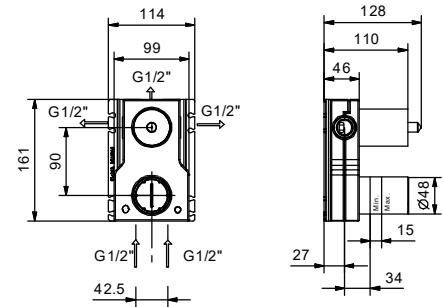

Art. M587A

UP-Teil

44 00 M587A

GESAMTPREIS

- Matt Gun Metal PVD
- Matt British Gold PVD
- Deep Black PVD