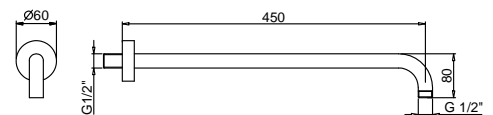

Matt Gun Metal PVD	86 P5 8027
Matt British Gold PVD	86 P6 8027
Deep Black PVD	86 S1 8027

Art. 8028

Brausearm

- Länge 45 cm
- runde Rosette
- Wandmontage
- 1/2" Eingang

Matt Gun Metal PVD	86 P5 8028
Matt British Gold PVD	86 P6 8028
Deep Black PVD	86 S1 8028