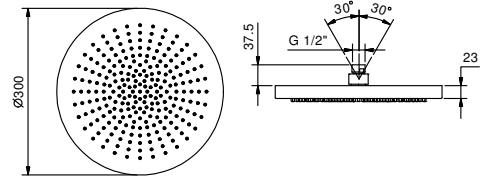

Art. K073

Multifunktionskopfbrause

- ACQUAFIT
- Wasserfunktionen:
- Funktion 1: 240 Antikalk-Düsen, Konzentrierter Regen in der Mitte
- Ø 30 cm
- Basismaterial: Edelstahl
- Rückflussverhinderer
- Wasserdurchflussbegrenzer auf 14 l/min bei 3 bar
- Antikalksystem
- 1/2" Eingang

**Hinweis: Nötige Bedingungen für korrektes Funktionieren:
Mindestzufuhr: 12 l/min**

Matt Gun Metal PVD	79 P5 K073
Matt British Gold PVD	79 P6 K073
Deep Black PVD	79 S1 K073