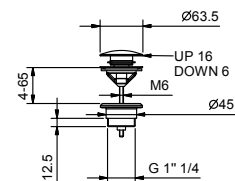

Art. 8434

Ablauf

- 1" 1/4
- Druckverschluss
- für Waschbecken ohne Überlaufloch
- für Waschbecken mit Überlaufloch
- Universell

Matt Gun Metal PVD 91 P5 8434
Matt British Gold PVD 91 P6 8434
Deep Black PVD 91 S1 8434

Art. 8435

Ablauf

- 1" 1/4
- für Waschbecken ohne Überlaufloch
- für Waschbecken mit Überlaufloch
- offener Abfluss
- Universell