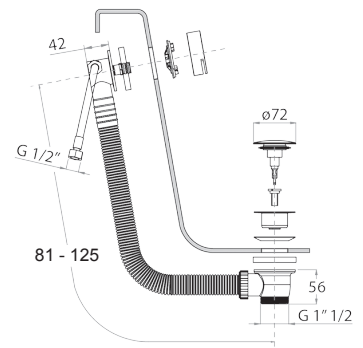

Art. W002

Wannenablauf

- mit Griff
- Badewannengarnitur mit Überlauf
- MIT ABLAUF

Matt Gun Metal PVD
Matt British Gold PVD
Deep Black PVD

91 P5 W002
91 P6 W002
91 S1 W002