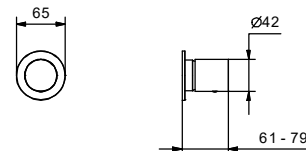

UP-Brausemischer

- Griff
- 1/2" **1 Ausgang**
- 1/2" Eingänge
- Schallschutz

Art. J063B

AP-Teil

Matt Gun Metal PVD 67 P5 J063B
Matt British Gold PVD 67 P6 J063B
Deep Black PVD 67 S1 J063B

Art. M063A