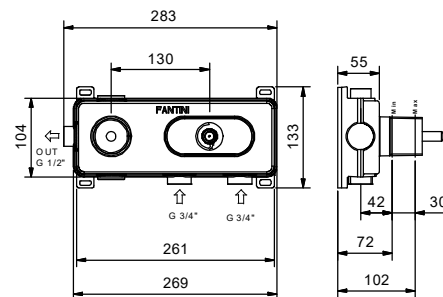

UP-Teil

19 00 D331A

GESAMTPREIS

Matt Gun Metal PVD
Matt British Gold PVD
Deep Black PVD

3/4" UP-Thermostatbrauseemischer

- Griffe
- Drehumsteller **2-Wege** mit Absperrung
- nur für horizontale Montage
- 3/4" Eingänge

Art. J272B