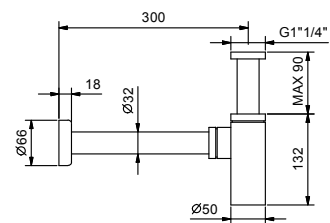

Art. 9234

Flaschensiphon

- 1" 1/4
- für Waschbecken

Matt Gun Metal PVD 91 P5 9234
Matt British Gold PVD 91 P6 9234
Deep Black PVD 91 S1 9234

Art. 8364

Paar Eckventile

- mit Absperrventil
- leicht zu reinigende Filter
- 1/2" Eingang

Matt Gun Metal PVD 91 P5 8364
Matt British Gold PVD 91 P6 8364
Deep Black PVD 91 S1 8364