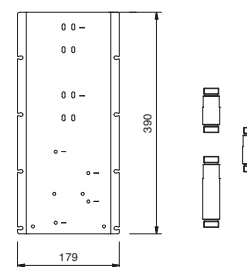

BEISPIEL FÜR KOMBINATIONEN - 1 AUSGANG

BEISPIEL FÜR KOMBINATIONEN - 2 AUSGÄNGE

91 00 W042

Art. W043

OPTIONAL - "Easy Fix" System

- Platte und Verbindungen
- für einfache horizontale oder vertikale Thermostatmontage
 - für Montage Art D300A / D391A (3Stk) - **3 Ausgänge**