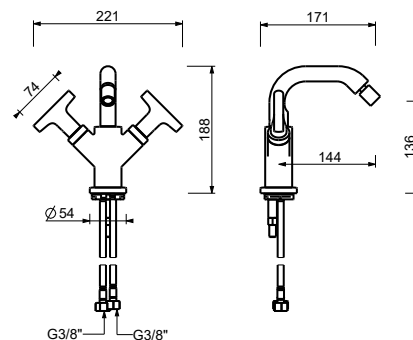

BIDET : 90° Keramikoberteil

Art. J062WF

1-Loch-Bidetmischer

- Achsabstand Auslauf 14,5 cm
- Griffe
- Wasserdurchflussbegrenzer auf 5 l/min bei 3 bar
- 90° Keramikventil
- Perlator mit Gelenk
- Versorgungsleitung/schläuche
- OHNE ABLAUF

Matt Gun Metal PVD 67 P5 J062WF
Matt British Gold PVD 67 P6 J062WF
Deep Black PVD 67 S1 J062WF