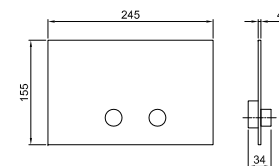

Art. 8402

Betätigungsplatte

- Basismaterial: Edelstahl
- Reliefkнопfen
- mit rundem Druckknopf
- kompatibel mit GEBERIT SIGMA8, SIGMA12
- ohne sichtbarer Befestigung