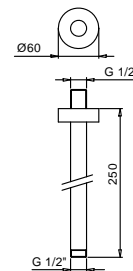

Matt Gun Metal PVD	86 P5 8027
Matt British Gold PVD	86 P6 8027
Deep Black PVD	86 S1 8027

Art. 8028

Brausearm

- Länge 45 cm
- runde Rosette
- Wandmontage
- 1/2" Eingang

Matt Gun Metal PVD	86 P5 8028
Matt British Gold PVD	86 P6 8028
Deep Black PVD	86 S1 8028

Art. 9236**Brausearm**

- Länge 25 cm
- runde Rosette
- Deckenmontage
- 1/2" Eingang

Matt Gun Metal PVD	86 P5 9236
Matt British Gold PVD	86 P6 9236
Deep Black PVD	86 S1 9236

**Art. 9237****Brausearm**

- Länge 45 cm
- runde Rosette
- Deckenmontage
- 1/2" Eingang