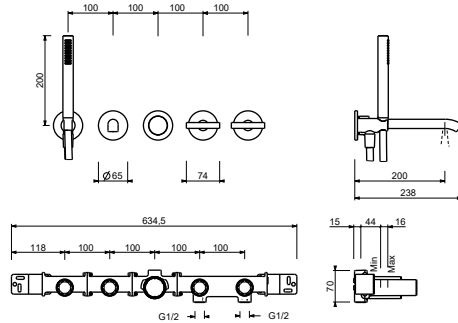

UP-Wannenmischer

- Achsabstand Auslauf 20 cm
- Griffe
- Drehumsteller **2-Wege**
- Handbrause FIT
- Wandbogen mit Brausehalter
- Schlauch PVC 150 cm
- 90° Keramikventil
- 1/2" Eingänge

Art. J019B

AP-Teil

Matt Gun Metal PVD 67 P5 J019B
Matt British Gold PVD 67 P6 J019B
Deep Black PVD 67 S1 J019B